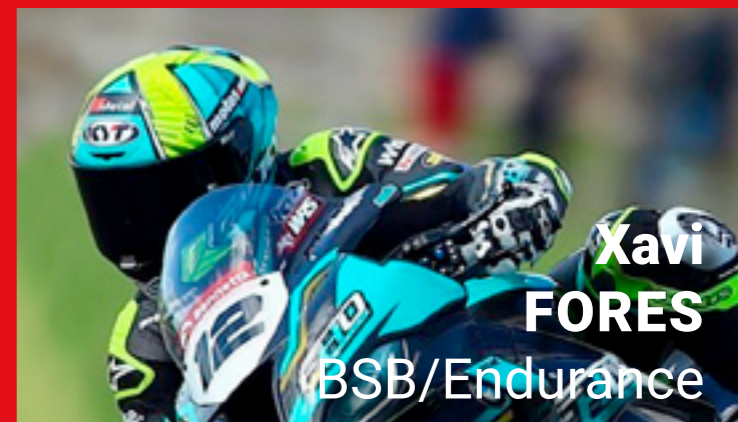

Il nuovo NZ-RACE è un integrale derivato dalle esperienze di KYT nel mondo racing: le sue affascinanti e riconoscibili forme sono il risultato di studi in pista, con i #KytRiders, e di ripetute sessioni in galleria del vento; alle altissime prestazioni aerodinamiche, riferimento per la categoria, si uniscono quindi ineguagliate caratteristiche di comfort, leggerezza ed ergonomia che ne fanno un casco adatto sia per l'uso professionale in pista che per il puro divertimento in strada.

The new NZ-RACE is a full-face helmet derived from KYT's experiences in the racing world: its fascinating and recognizable shapes are the result of studies with #KytRiders on the track and of repeated sessions in the wind tunnel. The very high aerodynamic performance, which is a reference for the category, is therefore combined with unmatched features of comfort, lightness and ergonomics that make it a suitable helmet for both professional use on the track and for pure fun on the road.

Have fun with #KytHelmet!

ALEIX ESPARGARÓ

**ALEIX
ESPARGARÓ**
MotoGP

**Jaume
MASIÁ**
Moto3

**Xavi
FORES**
BSB/Endurance

**Xavier
SIMÉON**
Endurance World Champion

**Lorenzo
SAVADORI**
MotoGP

**Stefano
MANZI**
Moto2

**Augusto
FERNANDEZ**
Moto2

**Andi Farid
IZDIHAR**
Moto3

**Michele
PIRRO**
Ducati MotoGP Tester/CIV SBK

**Lorenzo
DALLA PORTA**
Moto2

**Simone
CORSI**
Moto2

**Dennis
FOGGIA**
Moto3

**#KytRiders
#KytLovers
#KytFamily**