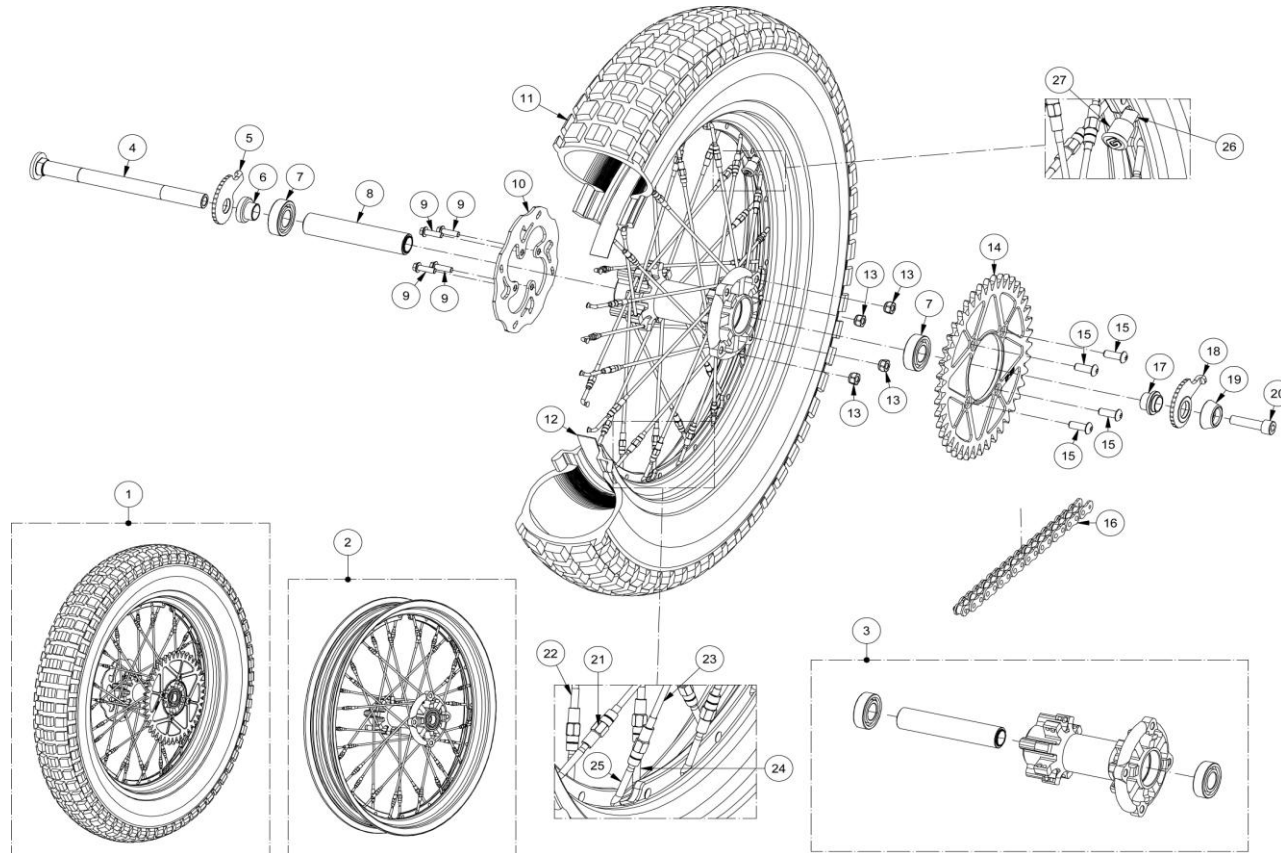

Nº	DESCRIPCION	DESCRIPTION			125	250 / 280 / 300	Cant.
1	RUEDA TRASERA TRIAL	TRIAL REAR WHEEL			BT55000CT-CJD-1	BT55000CT-CJD-1	1
2	CTO. LLANTA TRASERA RADIADA	REAR RIM KIT			BT59000CT-CJD-1	BT59000CT-CJD-1	1
3	CUBO RUEDA TRASERA	REAR WHEEL HUB			BT59100CT-CDD-1	BT59100CT-CDD-1	1
4	EJE RUEDA TRASERA	REAR WHEEL AXLE			BT580003013	BT580003013	1
5	EXCÉNTRICA TRASERA LADO DISCO	REAR SAIL CAM ADJUSTER DISC SIDE			BT581313013	BT581313013	1
6	DISTANCIADOR RUEDA TRASERA 7.5MM	REAR SPACER WHEEL			BT58100R3009	BT58100R3009	1
7	COJINETE 6004	BEARING			C160001	C160001	2
8	CASQUILLO SEPARADOR 390.80.221	BUSHING			BT280218052	BT280218052	1
9	TORNILLO 6X20	6X20 SCREW			T0206020	T0206020	4
10	DISCO FRENO TRASERO TRIAL	REAR BRAKE DISK			BT57000GG-CGS-1	BT57000GG-CGS-1	1
11	CUBIERTA TRASERA	REAR WHEEL TYRE			N200100	N200100	1
12	FLAP LLANTA TRASERA	REAR RIM FLAP			BT551502808	BT551502808	1
13	TUERCA AUTOBLOCANTE M8 BAJA	LOW SELF-LOCK NUT			T2108001	T2108001	4
14	CORONA AUTOLIMPIEZA PROTEC FIM	REAR SPROCKET FIM PROTECTION			BT57300GG-CJG-1	BT57300GG-CJD-1	1
15	ULS TORK 8X22	8X20 ULS			T0568022	T0568022	4
16	CADENA TRIAL	TRIAL CHAIN			BT120210036	BT05000013012	1
17	DISTANCIADOR RUEDA TRAS.LADO CORONA	CROWN SIDE REAR WHEEL SPACER			BT581103013	BT581103013	1
18	EXCENTRICA TRASERA LADO CORONA				BT581353013	BT581353013	1
19	CASQUILLO TORNILLO EJE RUEDA TRASERA	REAR WHEEL AXLE CAP SCREW			BT581203013	BT581203013	1
20	TORNILLO EJE RUEDA TRASERA	REAR WHEEL AXLE BOLT			BT280718023	BT280718023	1
21	TENSOR RADIO	SPOKE NUT			BT592032809	BT592032809	32
22	RADIO DERECHO LARGO	LONGER RIGHT SPOKE			BT59201R3009	BT59201R3009	16
23	RADIO IZQUIERDO LARGO	LONGER LEFT SPOKE			BT59211R3009	BT59211R3009	16
24	RADIO DERECHO CORTO	SHORTER RIGHT SPOKE			BT59202R3009	BT59202R3009	16
25	RADIO IZQUIERDO CORTO	SHORTER LEFT SPOKE			BT59222R3009	BT59222R3009	16
26	VÁLVULA	AIR VALVE			N200110	N200110	1
27	KIT TAPONES SILICONA VALVULA	VALVE RED SILICONE CAP KIT			BT53500R3009	BT53500R3009	1