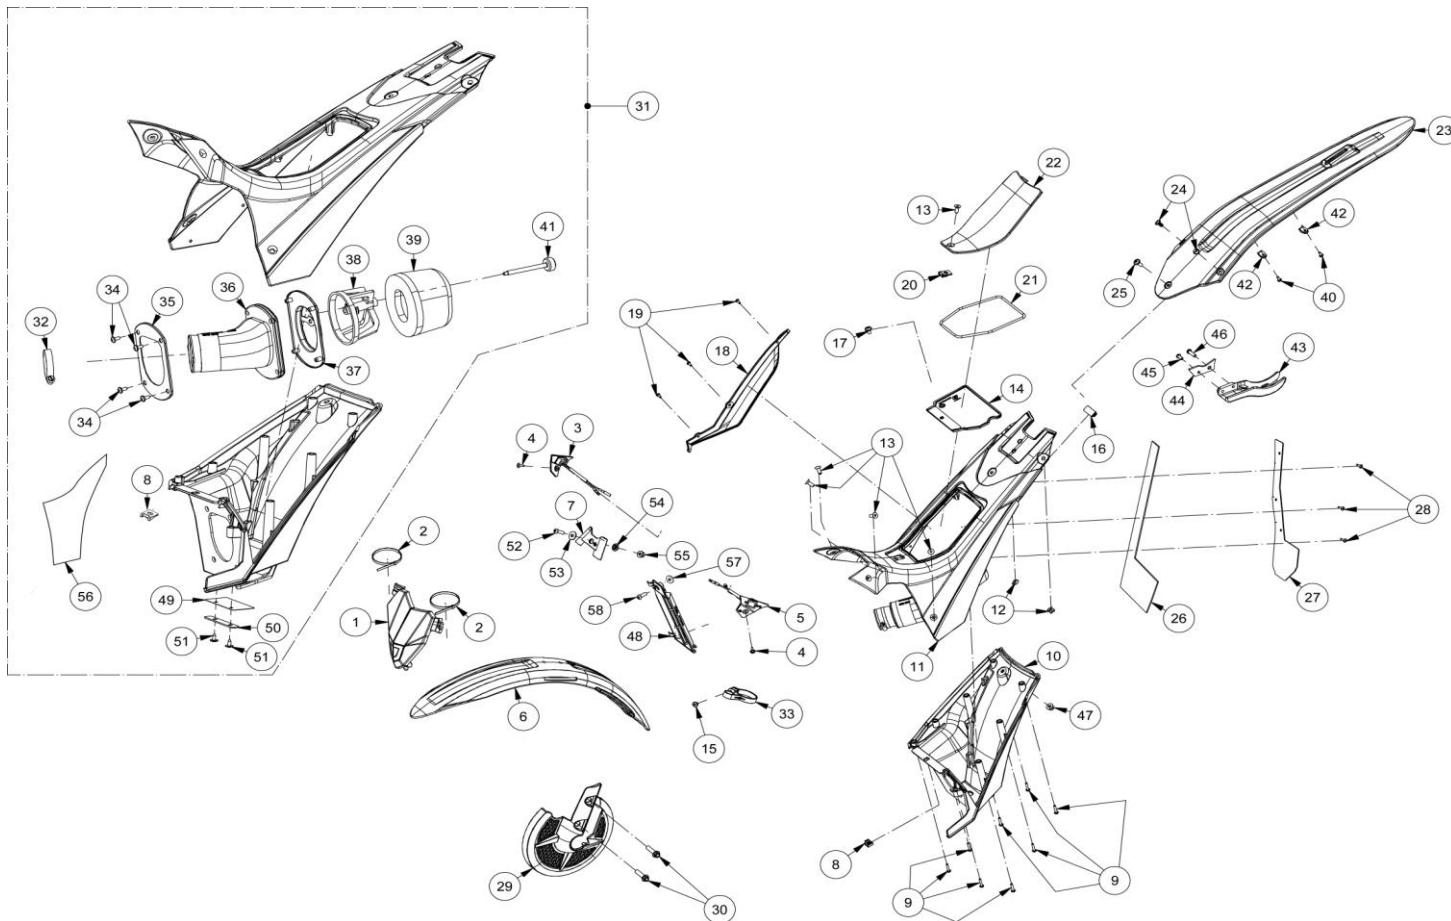

**GASGAS**

**Chasis 5**

Nº	DESCRIPCION	DESCRIPTION			125	250 / 280 / 300	Cant.
33	GUIA LATIGUILLO FRENO DELANTERO	BREAK HOSE GUIDE				BT21600RA3010	1
34	ULS 4X10 NEGRO CON ABRAZADERA	ULS 4X10 BOLT				T0554010N	4
35	PLATINA EXTERIOR SOPORTE JAULA FILTRO TRIAL 2002	EXTERNAL PLATE				BT280228021	1
36	TOBERA CAJA FILTRO TRIAL SXXI	TUBE, AIR CLEANER CONNECT.				BT792002811	1
37	PLATINA INTERIOR SOPORTE JAULA FILTRO TRIAL 2002	INNER PLATE				BT280228020	1
38	JAULA FILTRO AIRE TRIAL 280-2002	AIR CLEANER CAGE				BT280228002	1
39	FILTRO AIRE TRIAL XXI	AIR CLEANER				BT280328000	1
40	TORNILLO ROSCA CHAPA 3,6x10	3,6X10 SCREW				T36040101910B	2
41	VARILLA FILTRO TRIAL 2002	AIR CLEANER ROD				BT795202811	1
42	GRAPA SUJECCIÓN CABLE	CABLE FIXING CLIP				ET750502809	2
43	PROTECTOR DISCO TRASERO	REAR BRAKE DISC GUARD				BT57050R3009	1
44	SOPORTE PROTECTOR DE DISCO	DISC GUARD SUPPORT				BT280222051	1
45	TORNILLO ALLEN M5x25	M5x25 ALLEN SCREW				T0305025	1
46	TORNILLO ULS M6x20	M6x20 ULS SCREW				T0506020	1
47	TUERCA M6	M6 NUT				T2206002	1
48	PROTECTOR RADIADOR	RADIATOR GUARD				BT730502809	1
49	VÁLVULA VACIADOR CAJA FILTRO TRIAL	TRIAL FILTER BOX VALVE				BT280428032	1
50	PISADOR VÁLVULA VACIADOR CAJA FILTRO	BOX VALVE SUJECTION				BT280428045	1
51	TORNILLO ROSCA-CHAPA 4,2X10 NEGRO	BLACK 4,2X10 SCREW				T0604210	2
52	TORNILLO ULS TOPE DE DIRECCION	STEERING STOP PROTECTOR ULS SCREW				T0506020	1
53	CASQUILLO SEPARADOR TOPE DE DIRECCION	STEERING STOP PROTECTOR BUSH				BE250032060	1
54	ARANDELA 6,5X16X1,5	WASHER 6,5X16X1,5				T4006016	1
55	TUERCA AUTOBLOCANTE	AUTOLOCK NUT				T2206002	1
56	ADHESIVO ANTICALORICO PROTECTOR CAJA FILTRO	AIR FILTER PROTECTOR STICKER				BT795502811	1
57	CASQUILLO 12X6,5X7,5	BUSH 12X6,5X7,5				BT10910GG-CGI-1	1
58	TORNILLO ALLEN 6x25	6x25 ALLEN SCREW				T0306025	1