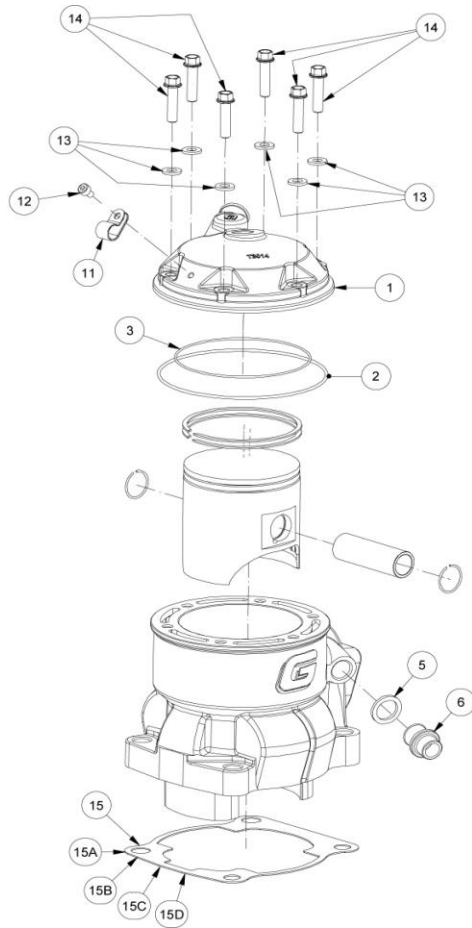

Nº	DESCRIPCION	DESCRIPTION	125	250	280	300	Cant.
1	CULATA TRIAL	CYLINDER HEAD	MT75000CT-CGC-1	MT75000CT-CAO-1	MT75000CT-CAQ-1	MT75000CT-CAS-1	1
2	TÓRICA CULATA EXTERIOR	O'RING CYL. EXTERIOR	ME120116060	M01619135	M01619135	M01619135	1
3	TÓRICA CULATA INTERIOR	O'RING CYL. INTERIOR	ME120116065	M01619215	M01619215	M01619215	1
4	CILINDRO TRIAL	CYLINDER	MT70000GG-CGC-1	MT70000GG-CGF-1	MT70000GG-CGH-1	MT70000GG-CGJ-1	1
5	ARANDELA PLANA FIBRA	FIBER WASHER	ME25610014	ME25610014	ME25610014	ME25610014	1
6	RACORD CILINDRO	CYLINDER WATER HOSE NECK	MT280210013	MT280210013	MT280210013	MT280210013	1
7	PISTÓN TRIAL	PISTON TRIAL	MT120216020	MT250516020	MT71000CT2808	MT710003010	1
7A	PISTÓN LETRA B	PISTON B	MT120216121	MT250516121	MT71001CT2808	MT710013010	1
7B	PISTÓN LETRA C	PISTON C	MT120216122	MT250216122	MT280216122	MT300316122	1
7C	PISTÓN LETRA D	PISTON D	MT120216123		MT280216123	MT300316123	1
8	BULÓN PISTÓN	PISTON PIN	MT120216125		MT280216125	MT280216125	1
9	CIRCLIP PISTÓN	CLIP PISTON	ME25616126		MT280216126	MT280216126	2
10	AROS PISTÓN	PISTON RING	MT120216020		MT710012808	MT710203010	2
11	GRAPA SUJECCION CABLES	WIRE SUPPORT	ET750502809	ET750502809	ET750502809	ET750502809	1
12	ALLEN 4X6 ZINCADO	M4X6 ALLEN	T0304006	T0304006	T0304006	T0304006	1
13	ARANDELA COBRE 6X12X1.5	6X12X1.5 WASHER	T4006713	T4006713	T4006713	T4006713	6
14	TORNILLO EXAGONAL CON ARANDELA M6x25 FIJA CULATA A CILINDRO	M6X25 EXAGONAL SCREW WITH WASHER	T0206025	T0206025	T0206025	T0206025	6
15	JUNTA CILINDRO 0,8 mm.	0,8 mm. GASKET CYLINDER BASE	MT70050GG-CHA1		MT280244000	-	1
15A	JUNTA CILINDRO 0,3 mm.	0,3 mm GASKET CYLINDER BASE			MT208224009	-	1
15B	JUNTA CILINDRO 1 mm.	1 mm. GASKET CYLINDER BASE			MT280244010	-	1
15C	JUNTA CILINDRO 0,5 mm.	0,5 mm. GASKET CYLINDER BASE			MT942002810	MT942002810	1
15D	JUNTA CILINDRO 0,15 mm.	0,15 mm. GASKET CYLINDER BASE			MT280244015	-	1
16	CTO. CILINDRO Y PISTON	SET CYLINDER AND PISTON	MT70000CT-CGC-1	MT70000CT-CGF-1	MT70000CT-CGH-1	MT70000CT-CGJ-1	1

GASGAS

Motor 9