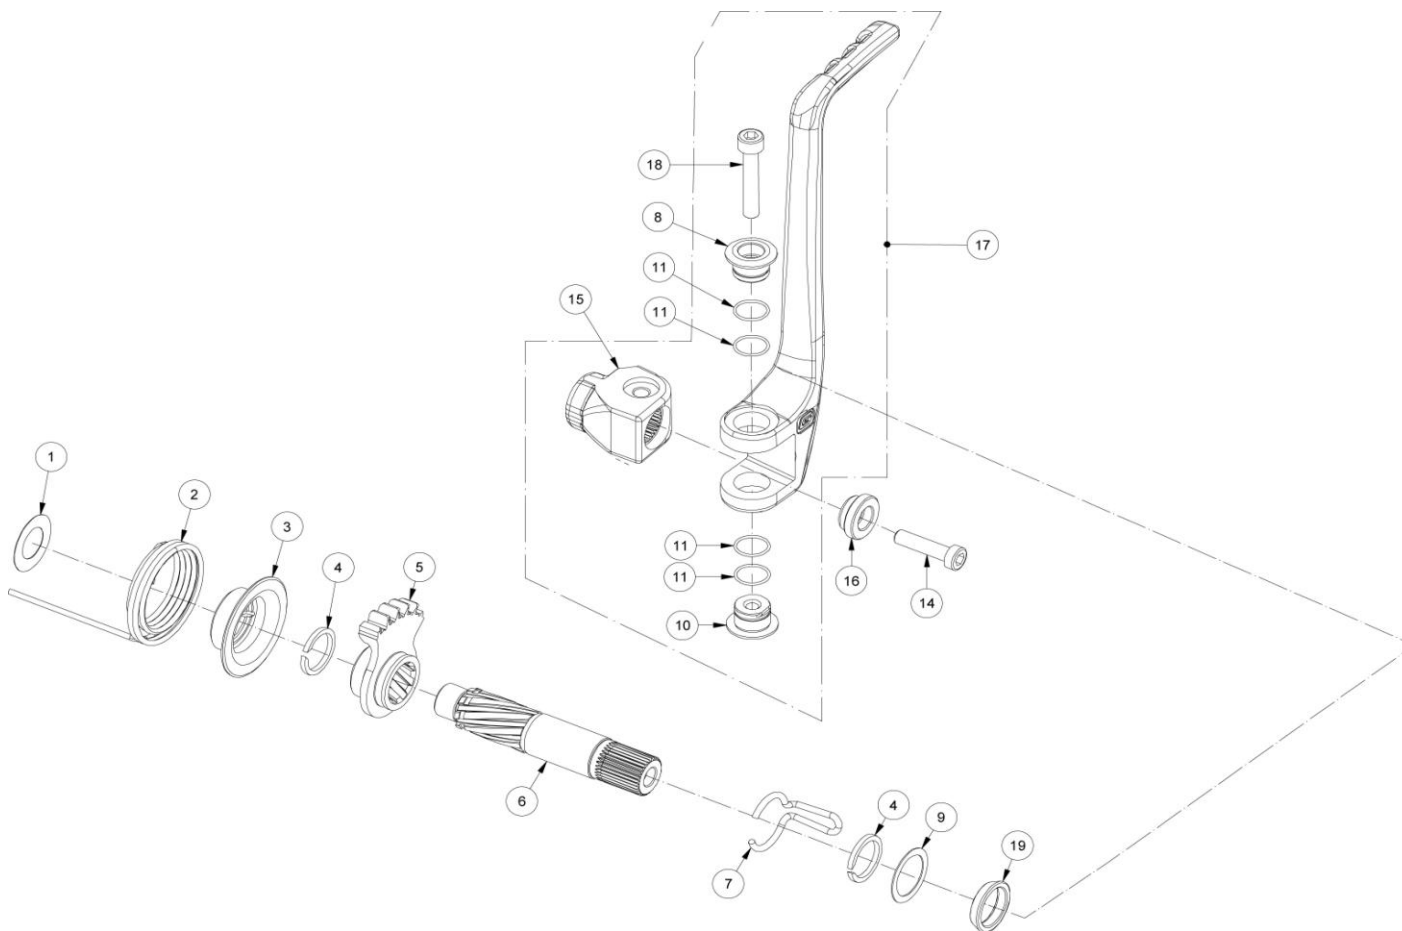

**Conjunto pedal arranque
/ Kickstar set Rear**

GASGAS

TXT RACING 2017

1

Nº	DESCRIPCION	DESCRIPTION				125 / 250 / 280 / 300	Cant.
1	ARANDELA 14X25X0,5 / 14X25X0,5 WASHER	14X25X0,5 WASHER				T4001425	1
2	MUELLE ARRANQUE TRIAL	PEDAL KICKSTART SPRING				MT280226007	1
3	CENTRADOR MUELLE ARRANQUE	KICKSTART SPRING BUSHING				MT280226053	1
4	CIRCLIP EJE 18 MM	AXIS CIRCLIP				MT280226017	2
5	PIÑÓN ARRANQUE TRIAL 2002	KICKSTART GEAR				MT280226002	1
6	EJE ARRANQUE TRIAL	KICKSTARTER SHAFT				MT890102811	1
7	MUELLE FRICCIÓN ARRANQUE	FRICTION KICKSTART SPRING				MT280226006	1
8	CASQUILLO PEDAL ARRANQUE	KICKSTART PEDAL BUSHING				MT280226066	1
9	ARANDELA 18,2X24X0,5	18,2X24X0,5 WASHER				T4001824	1
10	TUERCA PEDAL ARRANQUE	KICKSTART PEDAL NUT				MT89025GG-CBN-1	1
11	TÓRICA NBR 12X1	NBR O'RING				MT280226063	4
12	BOLA MUÑEQUILLA PEDAL	KICKSTART PEDAL BALL				ME250036062	1
13	MUELLE MUÑEQUILLA PEDAL	KICKSTART PEDAL SPRING				ME250036066	1
14	TORNILLO UFK M6X25	M6X25 UFK SCREW				T0316025	1
15	MUÑEQUILLA PEDAL ARRANQUE	KICKSTART PEDAL BASE				MT89015GG-CBN-1	1
16	CASQUILLO SUJECIÓN PEDAL	KICKSTART PEDAL BUSHING				MT280226068	1
17	CTO. PEDAL ARRANQUE	KICKSTART PEDAL KIT				MT89000CT-CBN-1	1
18	ALLEN M6X35	M6X35 ALLEN BOLT				T0306035	1
19	CASQUILLO POSICIONADOR PEDAL EN EJE DE ARRANQUE	POSITIONING BUSH				MT86500GG-CBN-1	1

GASGAS

Motor 1