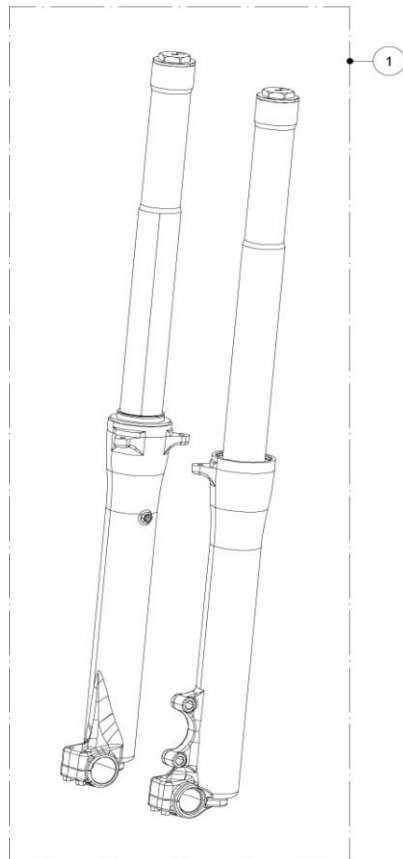

Nº	DESCRIPCION	DESCRIPTION				125 / 250 / 280 / 300	Cant.
1	CTO.SUSPENSION DELANTERA	FORK SUSPENSION SET				BT20000GG-CGS-1	1
2	M6X14 TORNILLO HEXAGONAL	M6x14 HEXAGONAL SCREW				T0206014	4
3	PUENTE SUSPENSION	FRONT SUSPENSION UNION				BT21500R3009	1
4	TUERCA CIEGA SUPERIOR DIRECCIÓN	NUT TOP STEERING AXLE				BT280410030	1
6	TORNILLO EXAGONALES CON ARANDELA M6X20	M6X20 HEXAGONAL WITH WASHER SCREW				T0206020	2
7	BRIDA SUSPERIOR SUSPENSION	UPPER FORK CLAMP				BT20000043012	1
8	TUERCA INFERIOR DE DIRECCIÓN	NUT UNDER FORK CLAMP				BT280410029	1
9	GUARDAPOLVO COJINETES DIRECCIÓN SUP.	BEARING STEERING DUST COVER				BEP250210026	1
10	COJINETE DIRECCIÓN	BEARING STEERING DUST COVER				BT280210008	2
11	ARANDELA 22,4x36x0,7	22.4x36x0,7 WASHER				T4022036	2
12	TÓRICA DIRECCIÓN 37X2,5	37X2,5 O'RING STEERING				BEP250210012	1
13	ARANDELA INFERIOR COLUMNA DIRECCION	WASHER STEERING				BT280210026	1
14	BRIDA INFERIOR SUSPENSION	LOWER FORK CLAMP				BT20000053012	1
15	TORNILLO HEXAGONAL CON ARANDELA M6X25	M6X25 HEXAGONAL WITH WASHER SCREW				T0206025	4
16	EJE DIRECCIÓN	AXLE STEERING				BT280214003	1
17	TORNILLO ULS M6x12	M6x12 ULS SCREW				T0506012	1
18	PLATINA TAPA CLAUSOR	HOLE CLAUSOR COVER				BT280210077/1	1

GASGAS

Chasis 2