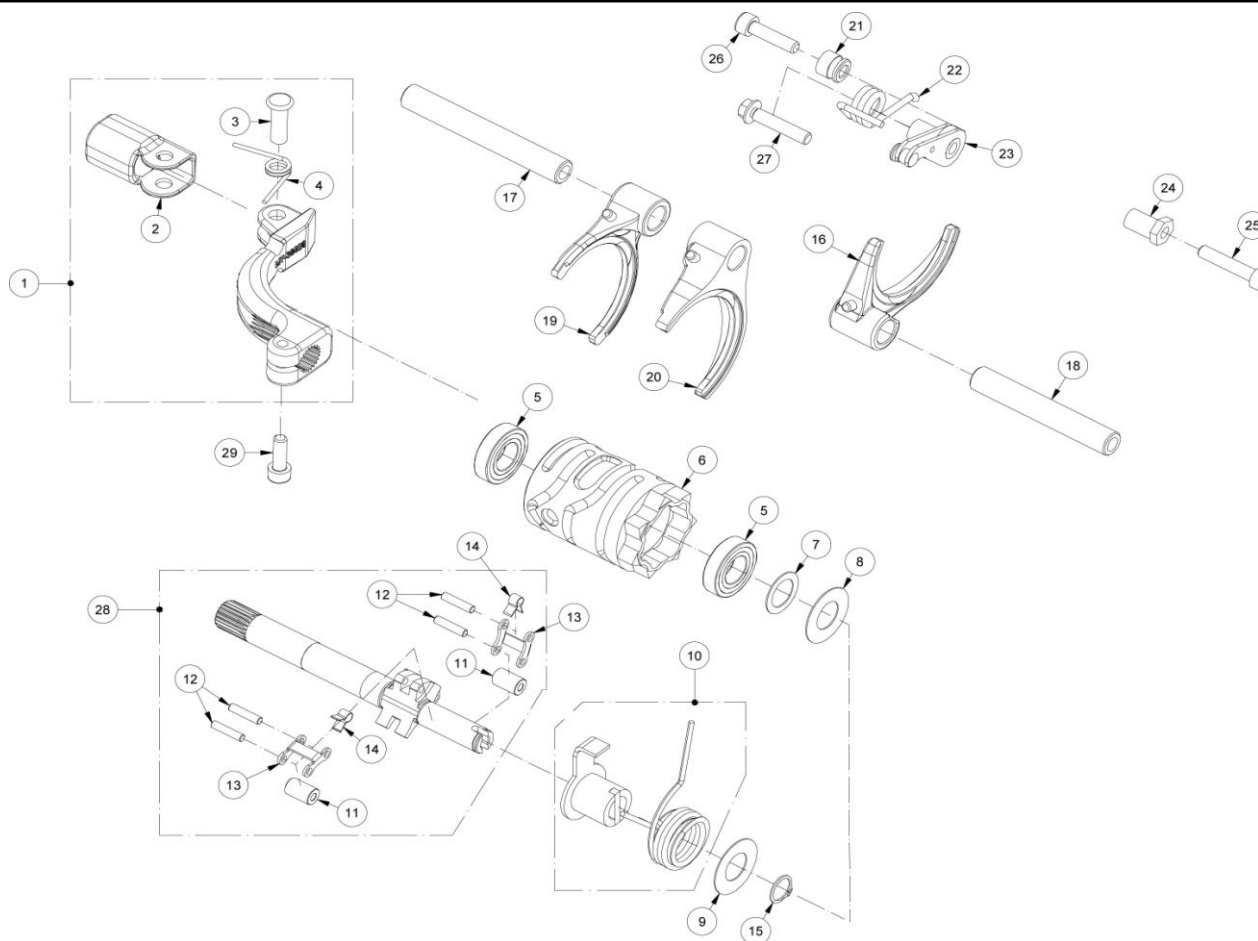

**GASGAS**

**Motor 1**

**Selector de cambio /  
Shift cam**

**GASGAS**

**TXT RACING2017**

**2**

Nº	DESCRIPCION	DESCRIPTION				125 / 250 / 280 / 300	Cant.
1	CTO. PEDAL CAMBIO	GEAR PEDAL KIT				MT280238026	1
2	PUNTERA PEDAL CAMBIO	GEAR PEDAL END				ME25636027	1
3	REMACHE PUNTERA CAMBIO	RIVOT PEDAL END				ME25636030	1
4	MUELLE PUNTERA PEDAL CAMBIO	PEDAL END SPRING				M121000	1
5	COJINETE 12X24X6 2Z DESMO	12X24X6 2Z DESMO BEARING				MT280238032	2
6	DESMODRÓMICO	SHIFT DRUM				MT280238031	1
7	ARANDELA 12,2X18X0,5	12,2X18X0,5 WASHER				T4001218	1
8	ARANDELA 12,2X24X0,5	12,2X24X0,5 WASHER				T4001224	1
9	ARANDELA 10,2X24X0,5	10,2X24X0,5 WASHER				T4011024	2
10	POSICIONADOR Y MUELLE EJE SELECTOR	SHIFT SHAFT CENTER LOCATOR AND SPRING				MT280238037CT	1
11	RODILLO TRINQUETE SELECTOR	RATCHET ROLLER				MT280238040	2
12	AGUJA 3X13,8	3X13,8 NEEDLE				MT280238048	4
13	TRINQUETE SELECTOR	RATCHET ARM SELECTOR				MT280238036	2
14	MUELLE TRINQUETE SELECTOR	RATCHET SEL. SPRING				MT280238039	2
15	CIRCLIP E10 EJE	E10 SHAFT CIRCLIP				M03314011	1
16	HORQUILLA PRIMARIA	SHIFT FORK PRIMARY				MT280238009	1
17	EJE HORQUILLA LARGO	LONG FORK SHAFT				MT280238044	1
18	EJE HORQUILLA CORTO	SHORT FORK SHAFT				MT280238045	1
19	HORQUILLA 2-4-5-6	2-4-5-6 FORK				MT280238007	1
20	HORQUILLA 1-3	1-3 FORK				MT280238008	1
21	TOPE MUELLE FIJADOR	SPRING REST POST				MT280238049	1
22	MUELLE FIJADOR MARCHAS	GEAR SELECTOR SPRING				MT280238034	1
23	FIJADOR MARCHAS	GEAR SELECTOR ARM AND ROLLER				MT280238033	1
24	TOPE MUELLE EJE SELECTOR	SELECTOR SPRING TOP SHAFT				MT280238050	1
25	ALLEN 5X25 DACROMET	5X25 DACROMET ALLEN BOLT				T0305025	1
26	ALLEN 5X20	5X20 ALLEN				T0305020	1
27	HEXAGONAL M5x30 CON ARANDELA	HEXAGONAL BOLT M5x30 WITH WASHER				T0305030	1
28	CONJUNTO EJE SELCTOR	SHIFT SHAFT SET				MT280238043	1
29	ALLEN M5x20	M5x20 ALLEN				T0305020	1
30	ARANDELA 16x6x1	16x6x1 WASHER				T4001605	1
31	ARANDELA 5x15x1,5	5x15x1,5 WASHER				T4005015	1