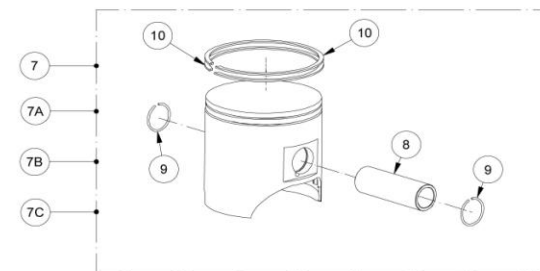

Nº	DESCRIPCION	DESCRIPTION	125	250	280	300	Cant.
1	CULATA TRIAL	CYLINDER HEAD	MT75000CT-CGC-1	MT75000CT-CAO-1	MT75000CT-CAQ-1	MT75000CT-CAS-1	1
2	TÓRICA CULATA EXTERIOR	O'RING CYL. EXTERIOR	ME120116060	M01619135	M01619135	M01619135	1
3	TÓRICA CULATA INTERIOR	O'RING CYL. INTERIOR	ME120116065	M01619215	M01619215	M01619215	1
4	CILINDRO TRIAL	CYLINDER	MT70000GG-CGC-1	MT70000GG-CGF-1	MT70000GG-CGH-1	MT70000GG-CGJ-1	1
5	ARANDELA PLANA FIBRA	FIBER WASHER	ME25610014	ME25610014	ME25610014	ME25610014	1
6	RACORD CILINDRO	CYLINDER WATER HOSE NECK	MT280210013	MT280210013	MT280210013	MT280210013	1
7	PISTÓN TRIAL	PISTON TRIAL	MT120216020	MT250516020	MT71000CT2808	MT710003010	1
7A	PISTÓN LETRA B	PISTON B	MT120216121	MT250516121	MT71001CT2808	MT710013010	1
7B	PISTÓN LETRA C	PISTON C	MT120216122	MT250216122	MT280216122	MT300316122	1
7C	PISTÓN LETRA D	PISTON D	MT120216123		MT280216123	MT300316123	1
8	BULÓN PISTÓN	PISTON PIN	MT120216125		MT280216125	MT280216125	1
9	CIRCLIP PISTÓN	CLIP PISTON	ME25616126		MT280216126	MT280216126	2
10	AROS PISTÓN	PISTON RING	MT120216020		MT710012808	MT710203010	2
11	GRAPA SUJECCION CABLES	WIRE SUPPORT	ET750502809	ET750502809	ET750502809	ET750502809	1
12	ALLEN 4X6 ZINCADO	M4X6 ALLEN	T0304006	T0304006	T0304006	T0304006	1
13	ARANDELA COBRE 6X12X1.5	6X12X1.5 WASHER	T4006713	T4006713	T4006713	T4006713	6
14	TORNILLO EXAGONAL CON ARANDELA M6x25 FIJA CULATA A CILINDRO	M6X25 EXAGONAL SCREW WITH WASHER	T0206025	T0206025	T0206025	T0206025	6
15	JUNTA CILINDRO 0,8 mm.	0,8 mm. GASKET CYLINDER BASE	MT70050GG-CHA1		MT280244000	-	1
15A	JUNTA CILINDRO 0,3 mm.	0,3 mm GASKET CYLINDER BASE			MT208224009	-	1
15B	JUNTA CILINDRO 1 mm.	1 mm. GASKET CYLINDER BASE			MT280244010	-	1
15C	JUNTA CILINDRO 0,5 mm.	0,5 mm. GASKET CYLINDER BASE			MT942002810	MT942002810	1
15D	JUNTA CILINDRO 0,15 mm.	0,15 mm. GASKET CYLINDER BASE			MT280244015	-	1
16	CTO. CILINDRO Y PISTON	SET CYLINDER AND PISTON	MT70000CT-CGC-1	MT70000CT-CGF-1	MT70000CT-CGH-1	MT70000CT-CGJ-1	1

GASGAS

Motor 9