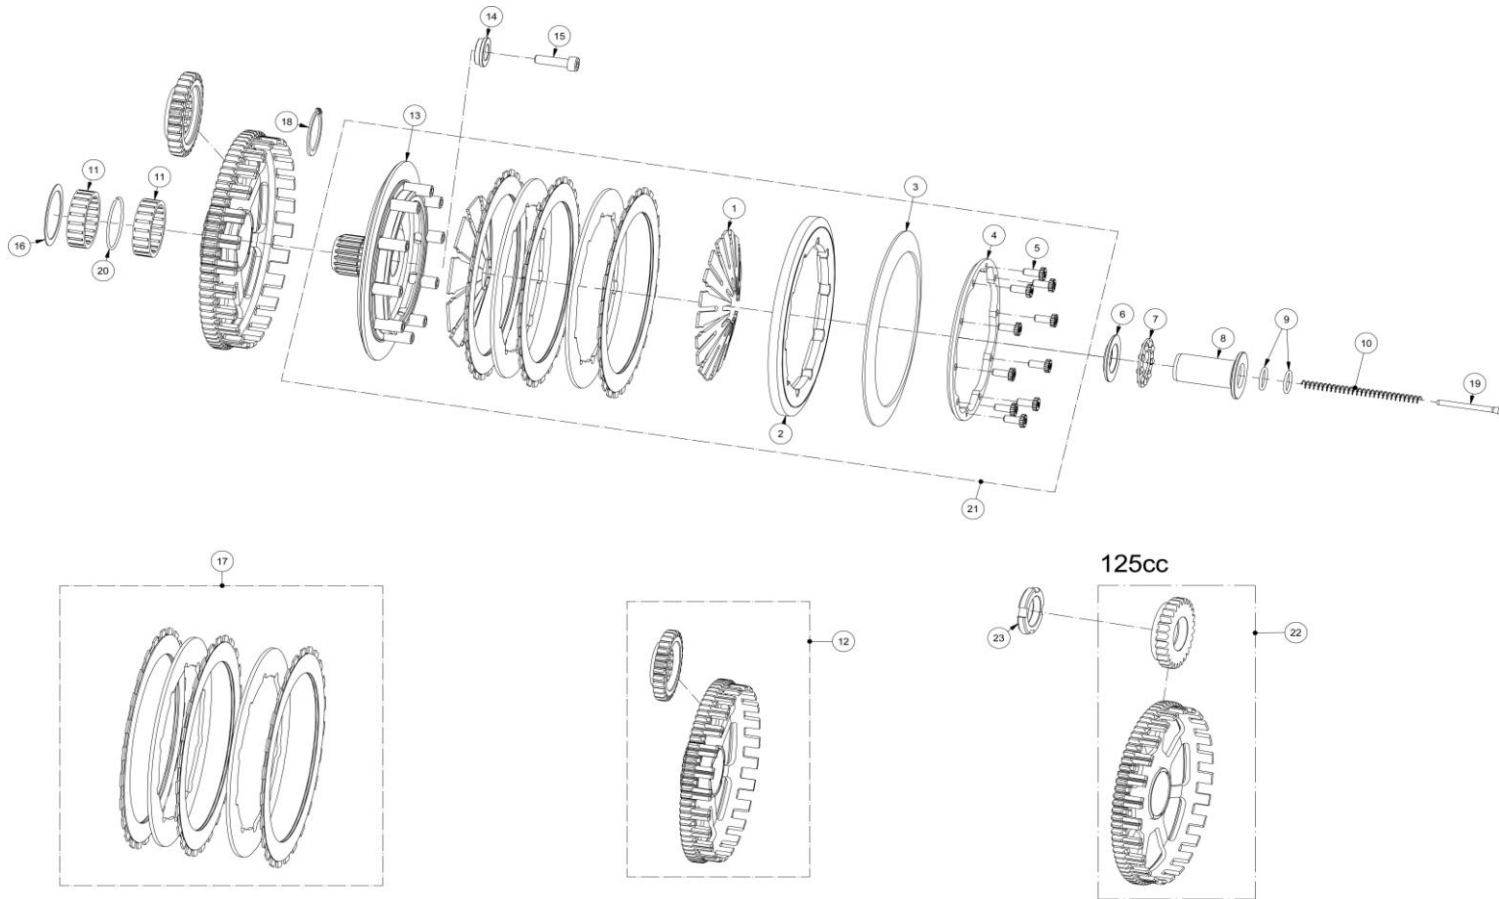

Nº	DESCRIPCION	DESCRIPTION			125	250 / 280 / 300	Cant.
1	DESMULTIPLICADOR EMBRAGUE TRIAL	CLUTCH RELEASE ARM			MT280632070	MT280632070	10
2	PRENSA EMBRAGUE	PRESSURE PLATE			MT280632006	MT280632006	1
3	MUELLE EMBRAGUE TRIAL	CLUTCH SPRING			MT280632015	MT280632015	1
4	SOPORTE MUELLE EMBRAGUE	CLUTCH SPRING SUPPORT PLATE			MT120632045	MT280632045	1
5	ULS ESPECIAL PRENSA 4X10	PRESSURE PLATE ULS BOLT			MT280332077	MT280332077	10
6	BOLET EMBRAGUE TRIAL 2003	BEARING PLATE			MT280332014	MT280332014	1
7	COJINETE PRENSA EMBRAGUE AXK 17X30X2	BEARING, CLUTCH END PLATE			MT280232043	MT280232043	1
8	PISTÓN BOMBIN EMBRAGUE TRIAL 2003	CLUTCH PUMP PISTON			MT280332040	MT280332040	1
9	TÓRICA FKM	FKM O'RING			MT280432047	MT280432047	2
10	MUELLE PISTÓN EMBRAGUE	CLUTCH PISTON SPRING			MT280332018	MT280332018	1
11	COJINETE G95 CORONA EMBRAGUE	CLUTCH BEARING			MT280432039	MT280432039	2
12	CTO. CORONA EMBRAGUE Y PIÑON	CROWN CLUTCH AND GEAR SET			-----	MT280232003CT	1
13	CUBO EMBRAGUE	CLUTCH HUB			MT280632005CT	MT280632005CT	1
14	CASQUILLO SUJECCIÓN EMBRAGUE	CLUTCH HUB BUSHING			MT280232080	MT280232080	1
15	ALLEN UFK 5X20 SUJECCIÓN CUBO TRIAL 280	CLUTCH HUB BOLT			MT280232081	MT280232081	1
16	ARANDELA 30.2X38X0.5 EMBRAGUE	CLUTCH WASHER			T4003038	T4003038	1
17	CTO. DISCOS EMBRAGUE TRIAL 2004	2004 CLUTCH DISC SET COMPLETE			MT280432055	MT280432055	1
18	CIRCLIP E25 CIGÜEÑAL	CRANKSHAFT E25 CIRCLIP			ME25936084	ME25936084	1
19	GUÍA MUELLE PISTÓN	PISTON SPRING GUIDE			MT280432065	MT280432065	1
20	CIRCLIP CORONA EMBRAGUE	CLUTCH CIRCLIP			MT280432139	MT280432139	1
21	CTO. EMBRAGUE TRIAL PRO (HAMBURGUESA)	CLUTCH SET			MT280732069	MT280732069	1
22	CTO. CORONA EMBRAGUE Y PIÑON	CROWN CLUTCH AND GEAR SET			MT21000CT-CHA-1	-----	1
23	TUERCA FIJA PIÑON	GEAR NUT			MT42095GG-CHA-1	-----	1

GASGAS

Motor 8