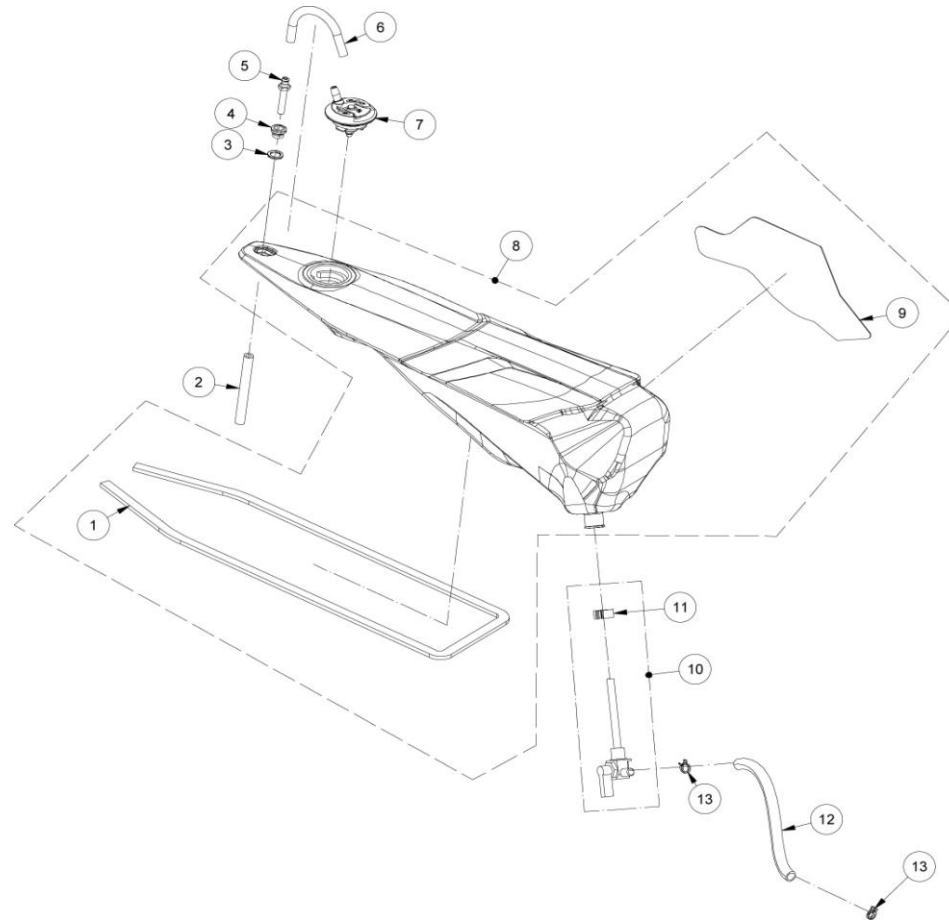

Nº	DESCRIPCION	DESCRIPTION			125	250 / 280 / 300	Cant.
1	GOMA INSONORIZA DEPOSITO GASOLINA 2012	FUEL TANK RUBBER soundproof 2012				BT80000093012	1
2	TUBO DESVAPORIZADOR TAPON GASOLINA COMPLEMENTARIO	SUPPLEMENTARY FUEL PIPE PLUG fuel vent				BT80000063012	1
3	ARANDELA DE GOMA Ø14.9 X Ø10 X 1.5	Ø14.9 X Ø10 X 1.5 RUBBER WASHER				BT760953013	1
4	CASQUILLO DEPOSITO TRIAL	FUEL TANK BUSH				BT761053013	1
5	TORNILLO DESVAPORIZADOR	FUEL VENT SCREW				BT80000033012	1
6	CTO.TUBO DESVAPORIZADOR GASOLINA	FUEL VENT HOSE SET				BT80000073012	1
7	CTO.TAPON GASOLINA TRIAL	FUEL CAP SET				BT80000053012	1
8	KIT.DEPOSITO GASOLINA	FUEL TANK SET				BT760013013CTR	1
9	PROTECTOR TERMICO DEPOSITO GASOLINA	FUEL TANK HEAT SHIELD				BT960303013	1
10	GRIFO GASOLINA	FUEL VALVE				BIT50010031	1
11	ABRAZADERA COBRA D.17	COBRA CLAMP Ø17				BIT50010033	1
12	TUBO GASOLINA TRIAL	FUEL TUBE				BT780053013	1
13	ABRAZADERA ELÁSTICA NEGRA ALAMBRE 9.3X9.9 2016055	SPRING CLAMP				L200036	2

GASGAS

Chasis 7