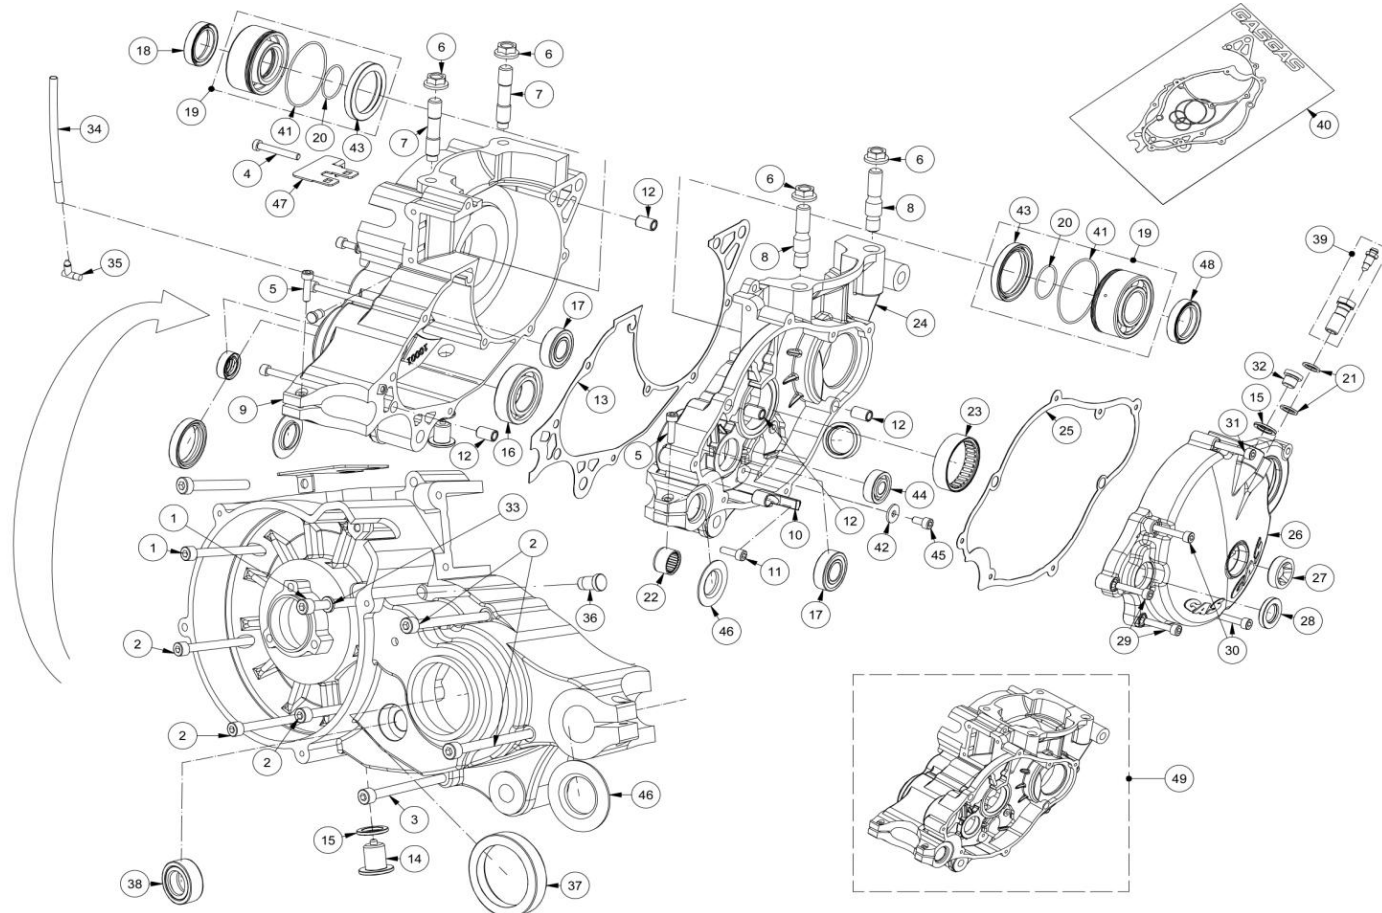

Nº	DESCRIPCION	DESCRIPTION			125	250 / 280 / 300	Cant.
1	ALLEN 5X65 DACROMET	5X65 DACROMET ALLEN BOLT			T0305065	T0305065	2
2	ALLEN 5X55 DACROMET	5X55 DACROMET ALLEN BOLT			T0305055	T0305055	5
3	ALLEN 5X75 DACROMET	5X75 DACROMET ALLEN BOLT			T0305075	T0305075	1
4	ALLEN 5X35 DACROMET	5X35 DACROMET ALLEN BOLT			T0305035	T0305035	1
5	ALLEN 5X20 DACROMET	5X20 DACROMET ALLEN BOLT			T0305020	T0305020	2
6	TUERCA CILINDRO 8.8 ESP	CYLINDER NUT			M01613001	M01613001	4
7	ESPÁRRAGO CILINDRO	BASE STUD CYLINDER LEFT			MT280216023	MT280216023	2
8	ESPÁRRAGO CON CENTRAJE	BASE STUD CYLINDER RIGHT			MT280216056	MT280216056	2
9	CÁRTER IZQUIERDO TRIAL	LEFT CRANKCASE HALF			MT11000GG-CHA-1	MT11000GG-CBN-1	1
10	TOPE ARRANQUE TRIAL	STOP KICKSTART PEDAL			MT280226011	MT280226011	1
11	ALLEN 5X15 DACROMET	5X15 DACROMET ALLEN BOLT			T0305015	T0305015	1
12	CASQUILLO CENTRADOR CÁRTER 6X9X14	CRANKCASE BUSHING			M01017000	M01017000	4
13	JUNTA CÁRTER CENTRAL 0.2 MM	CENTER CRANKCASE GASKET			MT280344001	MT280344001	1
14	TAPÓN VACIADO ACEITE CON IMÁN	MAGNETIC OIL DRAIN PLUG			ME25610017	ME25610017	2
15	ARANDELA TIPO BUJÍA 12X18X2	WASHER			MT280410030	MT280410030	2
16	COJINETE 25X47X12 / 25X47X12	BEARING			MT280236159	MT280236159	1
17	COJINETE 15X32X9 6002 2RSL CAMBIO	GEAR BEARING			MT280236160	MT280236160	2
18	RETÉN 25X35X7 TEFLÓN CIGUEÑAL IZQUIERDO	OIL SEAL CRANK SHAFT			MT280212009	MT280212009	1
19	COJINETE CIGUEÑAL ST5225	ST5225 CRANKSHAFT BEARING			MT31010GG-CHA-1	MT31000CT2811	2
20	TÓRICA 25X1.5 NBR	O'RING 25X1.5 NBR			----	MT280512025	2
21	ARANDELA AM 10X14X1.5	10X14X1.5 WASHER			T4011014	T4011014	2
22	COJINETE BK1412 ARRANQUE TRIAL	KICKSTART BEARING			MT280226067	MT280226067	1
23	COJINETE 35X45X12 NQ (EJE PRIMARIO)	35X45X12 BEARING			MT280236158	MT280236158	1
24	CÁRTER DERECHO TRIAL	RIGHT CRANKCASE			MT10000GG-CHA-1	MT10000GG-CBN-1	1
25	JUNTA TAPA EMBRAGUE	CLUTCH COVER GASKET			MT280244002	MT280244002	1
26	TAPA EMBRAGUE MG TRIAL	CLUTCH COVER			MT65000CT-CHA-1	MT65000CT-CBN-1	1
27	VISOR NIVEL ACEITE EC400-4T	OIL LEVEL SIGHT GLASS			MFS400110015	MFS400110015	1
28	RETÉN 18-24-4 TRIAL 2002	18-24-4 4 KICKSTART SHAFT SEAL			MT280226016	MT280226016	1
29	ALLEN 5X25 DACROMET	5X25 DACROMET ALLEN BOLT			T0305025	T0305025	2
30	ALLEN 5X30 DACROMET	5X30 DACROMET ALLEN BOLT			T0305030	T0305030	2
31	ALLEN 5X40 DACROMET	5X40 DACROMET ALLEN BOLT			T0305040	T0305040	1
32	TAPÓN LLENADO ACEITE	OIL FILL PLUG			M01016002	M01016002	1
33	ARANDELA 5X9X1,5 COBRE	5X9X1,5 WASHER			T4000509	T4000509	1

GASGAS

Motor 3