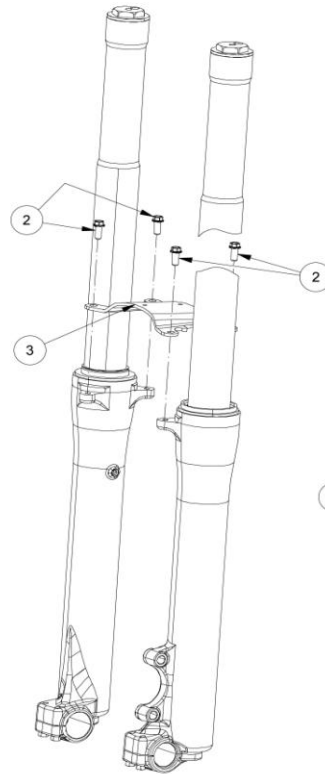

Nº	DESCRIPCION	DESCRIPTION				125 / 250 / 280 / 300	Cant.
1	CTO.SUSPENSION DELANTERA	FORK SUSPENSION SET				BT20000GG-CGS-1	1
2	M6X14 TORNILLO HEXAGONAL	M6x14 HEXAGONAL SCREW				T0206014	4
3	PUENTE SUSPENSION	FRONT SUSPENSION UNION				BT21500R3009	1
4	TUERCA CIEGA SUPERIOR DIRECCIÓN	NUT TOP STEERING AXLE				BT280410030	1
6	TORNILLO EXAGONALES CON ARANDELA M6X20	M6X20 HEXAGONAL WITH WASHER SCREW				T0206020	2
7	BRIDA SUSPERIOR SUSPENSION	UPPER FORK CLAMP				BT20000043012	1
8	TUERCA INFERIOR DE DIRECCIÓN	NUT UNDER FORK CLAMP				BT280410029	1
9	GUARDAPOLVO COJINETES DIRECCIÓN SUP.	BEARING STEERING DUST COVER				BEP250210026	1
10	COJINETE DIRECCIÓN	BEARING STEERING DUST COVER				BT280210008	2
11	ARANDELA 22,4x36x0,7	22.4x36x0,7 WASHER				T4022036	2
12	TÓRICA DIRECCIÓN 37X2,5	37X2,5 O'RING STEERING				BEP250210012	1
13	ARANDELA INFERIOR COLUMNA DIRECCION	WASHER STEERING				BT280210026	1
14	BRIDA INFERIOR SUSPENSION	LOWER FORK CLAMP				BT20000053012	1
15	TORNILLO HEXAGONAL CON ARANDELA M6X25	M6X25 HEXAGONAL WITH WASHER SCREW				T0206025	4
16	EJE DIRECCIÓN	AXLE STEERING				BT280214003	1
17	TORNILLO ULS M6x12	M6x12 ULS SCREW				T0506012	1
18	PLATINA TAPA CLAUSOR	HOLE CLAUSOR COVER				BT280210077/1	1

GASGAS

Chasis 2