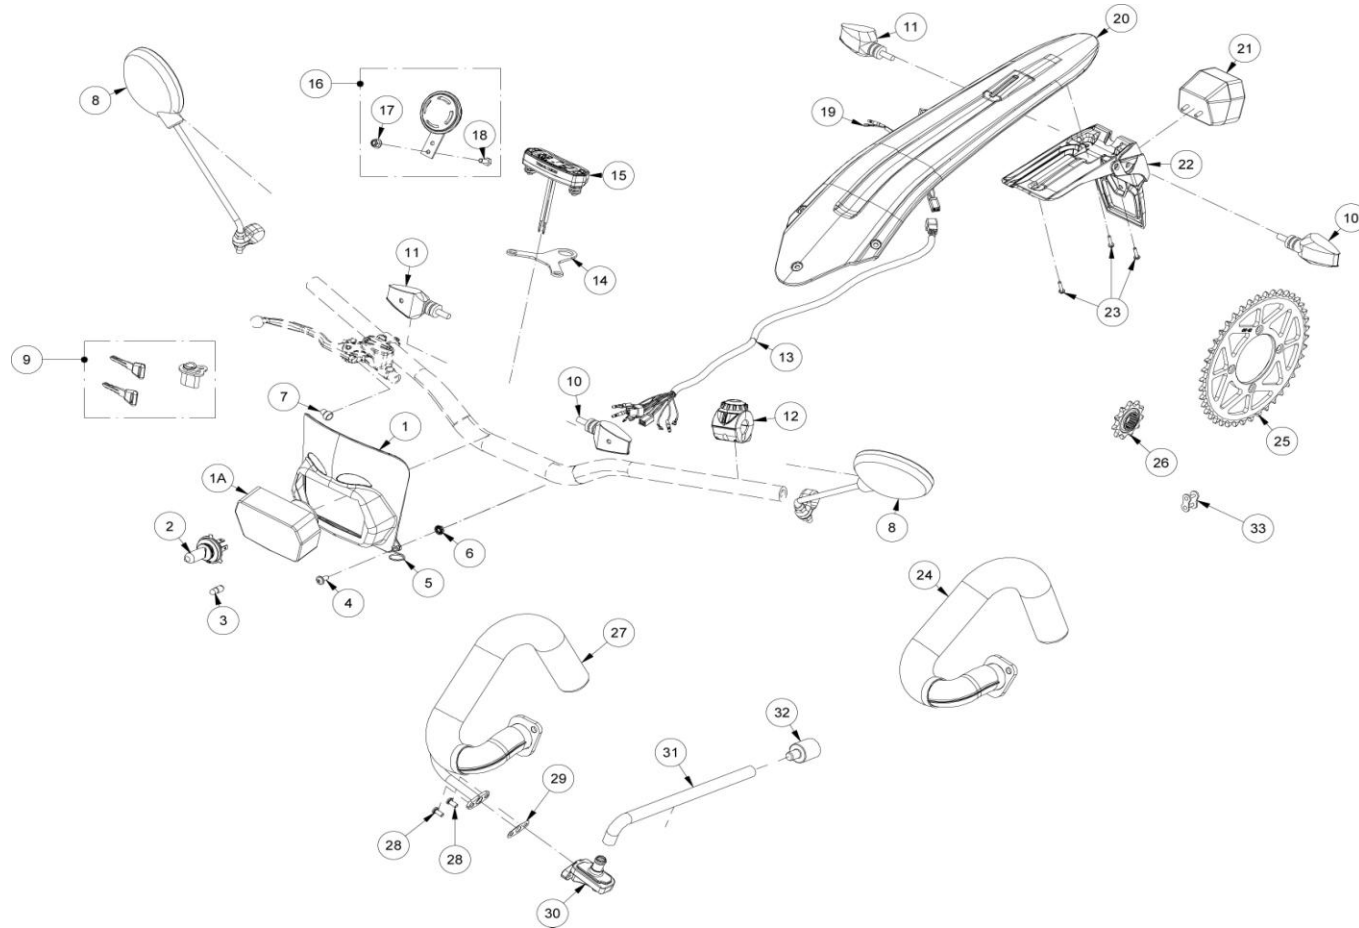

Kit Homologación/ Homologation **GASGAS**
Kit

TXT RACING 2017

Nº	DESCRIPCION	DESCRIPTION		125	250 / 280 / 300	Cant.
1	PLASTICO FARO HOMOLOGADO	HOMOLOGATED HEADLIGHT			BT90500GG-BKP-1	1
1A	OPTICA FARO HOMOL.310.06	HOMOLOGATED OPTIC HEADLAMP			BT280120022	1
2	BOMBILLA 12V 35W/35 (1221)	12V 35W/35 LAMP			L300122	1
3	LÁMPARA 12V15W CASQUETE	12V15W LAMP			L300115	1
4	ULS M6x14 CON ARANDELA	M6x14 ULS SCREW WITH WASHER			T0556014	2
5	ANILLA GUIA LATIGUILLO FRENO DELANTERO	RING FRONT BRAKE HOSE			BT611153013	1
6	TUERCA AUTOBLOCANTE M6 ESTRIADA	M6 NUT			T0556014	1
7	CASQUILLO PULSADOR FRENO DELANTERO	PUSH BUTTON BUSHING			BT613043013	1
8	RETROVISOR	REAR MIRROR			L300760	2
9	CTO. CARCASA CLAUSOR TRIAL 2002	CTO. CARCASA CLAUSOR TRIAL 2002			BT280210071	1
10	INTERMITENTE IZQ. 2006 ref.911107	LEFT INDICATOR			BT280634019/2	2
11	INTERMITENTE DRCH. 2006 ref.911106	RIGHT INDICATOR			BT280634018/2	2
12	CONMUTADOR LUCES HOMOLOGADO ENDURO 2T (CONTINUA)	HOMOLOGATED LIGHT SWITCH			EE60200GG-CJD-1	1
13	INSTALACION ELEC.TRIAL HOMOLOGADA REPLICA 2014	HOMOLOGATED ELECTRICAL INSTALLATION			ET10000GG-CGA-1	1
14	SOPORTE MULTIFUNCION TRIAL 2015	MUTIFUNCTION SUPPORT			BT22265GG-CBN-1	1
15	MULTIFUNCION TRIAL 2015 - RANDONNE 2014	TRIAL 2015 - RANDONNE 2014 MULTIFUNCTION			ET60000CT-CDA-1	1
16	CTO.CLAXON (PARA CONTINUA)	HORN SET			EF5204004508	1
17	TUERCA AUTOBLOCANTE BAJA M6 (DIN985)	M6 NUT			T2106001	1
18	ULS 6X10 C/ARANDELA PLATA	ULS 6X10 BOLT			T0556010	1
19	INST.ALARGO PILOTO TRASERO TRIAL PRO HOMOL.2006	EXTENDED ELEC. INSTALLATION REAR LIGHT			BT280634016	1
20	GUARDABARROS TRAS.HOMOL.TXT RAGA 2010 (BLANCO)	HOMOLOGATED REAR MUDGUARD			BT93500HRA3010	1
21	FARO PILOTO PP 250-97 277.10	REAR LIGHT			BP25734015	1
22	PORTAMATRICULAS TRIAL 2011	NUMBER PLATE SUPPORT			BT93900RA3011	1
23	TORNILLO ROSCA CHAPA 4.2X13 ZINCADO CH88	4.2X13 SCREW			T0654213	3
24	CTO.CURVA ESCAPE TXT HOMOL	HOMOLOGATED EXHAUST		-----	BT860003013CT	1
25	CORONA COLOR TITANIO Z42 TRIAL RACING 2013	Z42 REAR SPROCKET TITANIUM COLOUR		BT573003013	-----	1
26	PIÑON SALIDA Z11 TRIAL SXXI(50-32136-11)	Z11 FRONT SPROCKET		MT280236525	-----	1
27	CURVA ESCAPE TRIAL PRO HOMOL	HOMOLOGATED EXHAUST		BT280626001H	-----	1
28	ULS M6x12	M6x12 ULS SCREW		T0506012	-----	2
29	JUNTA VALVULA AIRE SECUNDARIO TRIAL 2006	SECONDARY AIR VALVE GASKET		BT280626065	-----	1
30	VALVULA AIS 14GH-01AI-00 TRIAL 07 CEX	AIS VALVE		BT280626060	-----	1
31	TUBO AIRE SECUNDARIO DE VALVULA A FILTRO CEX	AIR SECONDARY HOSE		BT280626062	-----	1
32	FILTRO AIRE SECUNDARIO TRIAL PRO 2006 CEX	SECONDARY AIR FILTER		BT280626059	-----	1
33	ENGANCHE CADENA IRIS 520 RXL	IRIS CHAIN HITCH		BT280310066	-----	1

GASGAS

Homo1