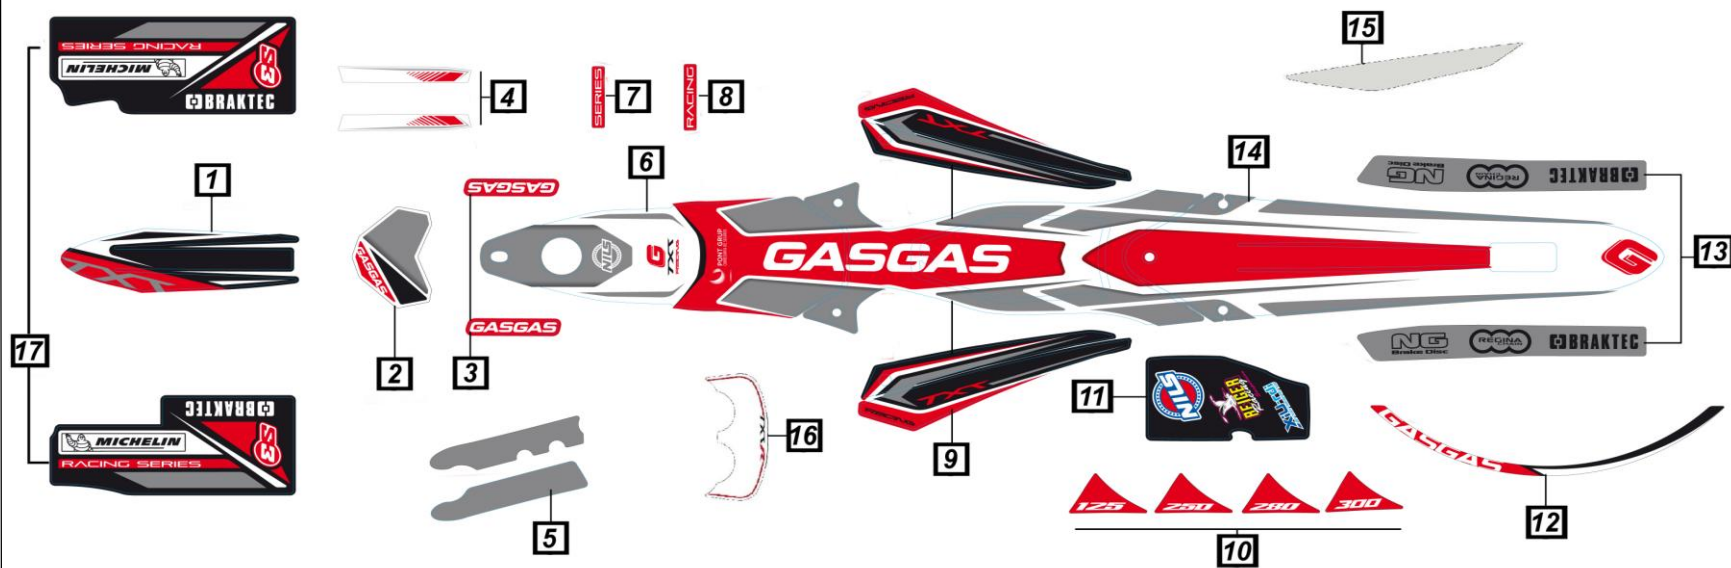

Nº	DESCRIPCION	DESCRIPTION			125	250 / 280 / 300	Cant.
1	ADH. GUARDABARROS DELANTERO	FRONT FENDER DECAL				BT95001GG-CJD-1	1
2	ADH.FARO RACING	HEADLIGHT RACING DECAL				BT95020GG-CJD-1	1
3	ADH. GASGAS	GASGAS DECAL				BT95154GG-CJD-1	1
4	ADH.PROTECTOR RADIADOR	RADIATOR DECAL				BT95205GG-CGI-1	1
5	CTO.ADH. PROTECTOR CHASIS	FRAME GUARD DECAL				BT95090CT-CJD-1	1
6	ADH.DEPOSITO GASOLINA	FUEL TANK DECAL				BT95190GG-CJD-1	1
7	ADH. SERIES	SERIES DECAL				BT95158GG-CJD-1	1
8	ADH. RACING	RACING DECAL				BT95159GG-CJD-1	1
9	CTO.ADH.CAJA FILTRO	AIRBOX DECAL				BT95180CT-CJD-1	1
10	ADH.ASIENTO CILINDRADA LADO DERECHO	ENGINE CAPACITY DECAL (RIGHT)	BT95135GG-CJG-1	BT95135GG-CJF-1	BT95135GG-CJE-1	BT95135GG-CJD-1	1
10B	ADH.ASIENTO CILINDRADA LADO IZQUIERDO	ENGINE CAPACITY DECAL (LEFT)	CT95136GG-CJG-1	BT95136GG-CJF-1	BT95136GG-CJE-1	BT95136GG-CJD-1	1
11	ADH. SPONSORS CAJA FILTRO	SPONSORS AIRBOX DECAL				BT95200GG-CJD-1	1
12	ADH. RUEDAS	WHEEL DECAL				BT95220CT-CJD-1	1
13	CTO.ADH.BASCULANTE	SWINGARM SET DECAL				BT95125CT-CJD-1	1
14	ADH.GUARDABARROS TRASERO	REAR FENDER DECAL				BT95120GG-CJD-1	1
15	ADH. PROTECTOR ESCAPE	EXHAUST PROTECTOR DECAL				BT95000573012	1
16	ADH.FARO TRIAL HOMOLOGADO	HEADLIGHT HOMOLOGATED DECAL				BT95021GG-CAS-1	1
17	ADH. PROTECTOR HORQUILLAS	FRONT FORK PROTECTOR DECAL				BE95010CT-CJD-1	1
19	KIT ADH.COMPLETO TXT RACING 2017	COMPLETE SET RACING TXT 2017				BT95000CT-CJD-1	1

GASGAS

Chasis 6