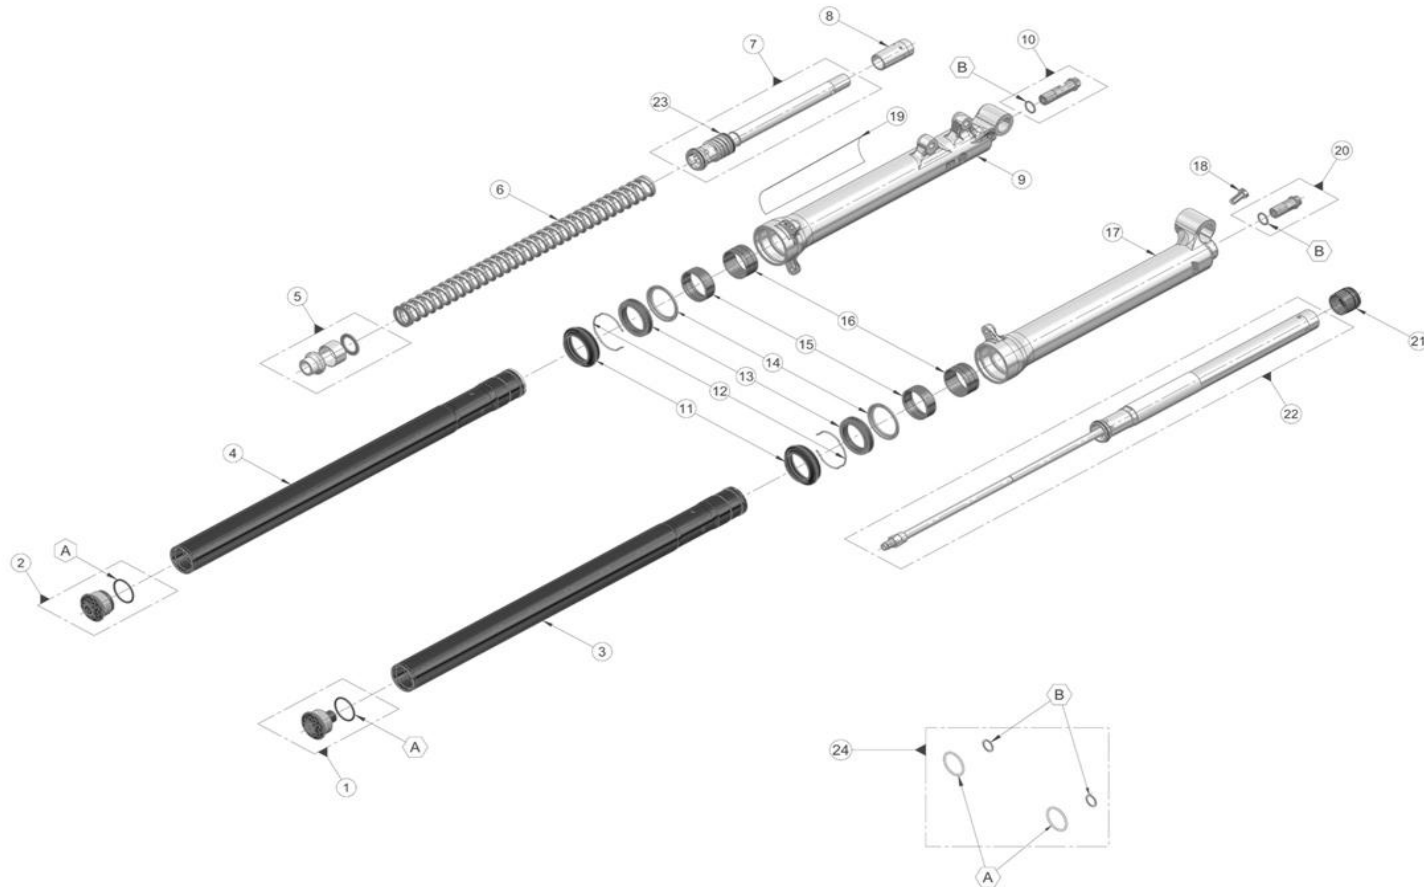

Nº	DESCRIPCION	DESCRIPTION				125 / 250 / 280 / 300	Cant.
1	CTO. TAPON REGULACION EXTENSION	ADJUSTMENT PLUG EXTENSION SET				BT201203013	1
2	CTO.TAPON REGULACION COMPRESION	COMPRESSION ADJUSTMENT PLUG SET				BT201253013	1
3	BARRA SUSPENSION DERECHA	RIGHT BAR SUSPENSION				BT201103013	1
4	BARRA SUSPENSION IZQUIERDA	LEFT BAR SUSPENSION				BT201153013	1
5	CTO. PRECARGA	SET PRELOAD				BT201653013	1
6	MUELLE SUSPENSION	SPRING SUSPENSION				BT201703013	1
7	GRUPO BOMBA	PUMP GROUP				BT201803013	1
8	CONO LIMITADOR IZQUIERDO	LEFT LIMITER CONE				BT201603013	1
9	BOTELLA SUSPENSION IZQUIERDA	LEFT SUSPENSION BOTTLE				BT201053013	1
10	TORNILLO REGULACION	SCREW ADJUSTMENT				BT201763013	1
11	GUARDAPOLVO SUSPENSION	DUST COVER SUSPENSION				BT201303012	1
12	SEEGER SUSPENSION	CIRCLIP SUSPENSION				BT201353012	1
13	RETEN SUSPENSION	SEAL SUSPENSION				BT201403012	1
14	ANILLO SELLO ACEITE	OIL SEAL RING				BT201453012	1
15	GLACIER SUSPENSION	GLACIER SUSPENSION				BT201503013	1
16	GLACIER BOTELLA SUSPENSION	GLACIER SUSPENSION BOTTLE				BT201513013	1
17	BOTELLA SUSPENSION DERECHA	RIGHT SUSPENSION BOTTLE				BT201003012	1
18	ALLEN 8X18 DIN 7984	M8X18 DIN 7984 ALLEN SCREW				BT201853012	1
19	ADH. BARRA SUSPENSION	BAR SUSPENSION DECAL				BT950103012	1
20	TORNILLO REGULACION	SCREW ADJUSTMENT				BT201753012	1
21	CONO LIMITADOR DERECHO	RIGHT LIMITER CONE				BT201553012	1
22	CTO. BASTAGO COMPRESION	COMPRESSION SET				BT201903013	1
23	ANILLO TOPE MUELLE	RING SPRING STOPPER				BT201953013	1
24	KIT TORICAS	O'RINGS KIT				BT201863013	1

GASGAS

Chasis 2