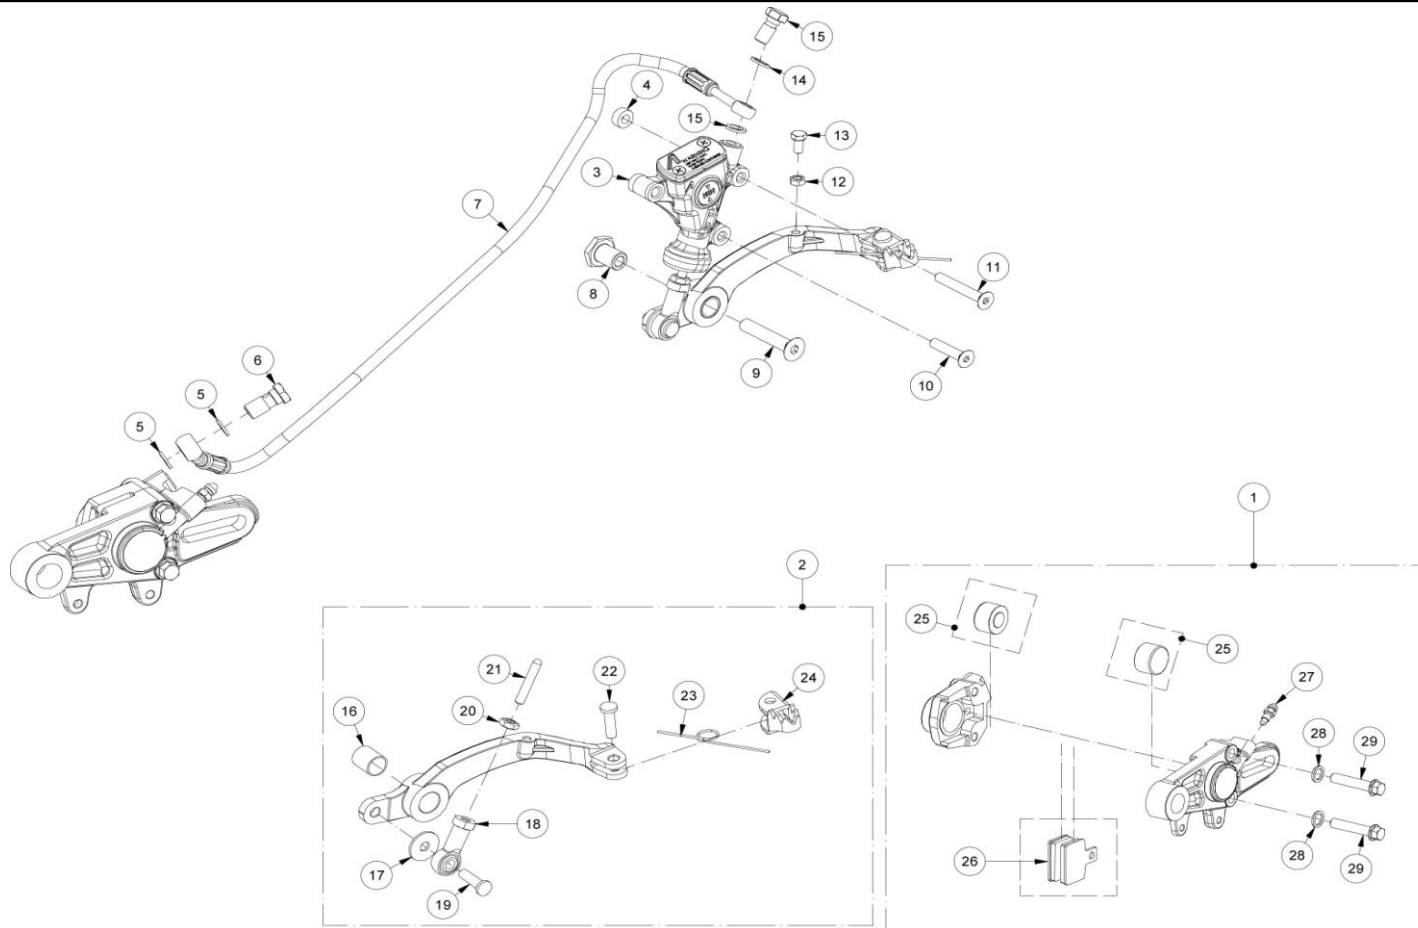

Nº	DESCRIPCION	DESCRIPTION				125 / 250 / 280 / 300	Cant.
1	PINZA FRENO TRASERA AUTOPORTANTE	REAR CALIPER AUTOSTAND				BT670013013	1
2	CONJUNTO PEDAL FRENO	BRAKE PEDAL SET				BT13000CT2809	1
3	BOMBA FRENO TRASERO	REAR PUMP BRAKE				BT660002811	1
4	SEPARADOR TERMICO BOMBA - ESCAPE	THERMAL SPACER				BT280226240	1
5	ARANDELA (10x14x1,5)	10x14x1,5 WASHER				BT280522007	2
6	RACOR LATIGUILLO FRENO TRAS (PINZA)	HOSE FITTING (CALIPER)				BT280522006	1
7	LATIGUILLO FRENO TRAS	HOSE				BT661003013	1
8	CASQUILLO	BUSH				BT280610302	1
9	TORNILLO CONICO ALLEN M8X45	M8X45 ALLEN TAPERED SCREW				T0408045	1
10	TORNILLO CONICO ALLEN M6X30	M6X30 ALLEN TAPERED SCREW				T04060301	1
11	TORNILLO CONICO ALLEN M6X43	M6X43 ALLEN TAPERED SCREW				T04060431	1
12	CONTRATUERCA TOPE	STOPPER NUT				T2005000	1
13	TORNILLO EXAGONAL M5x10	EXAGONAL SCREW M5x10				T0105010	1
14	ARANDELA 8x12x1,5	8x12x1,5 WASHER				BT662102811	2
15	RACOR M8 LATIGUILLO FRENO TRAS (BOMBA)	M8 HOSE FITTING (PUMP)				BT662002811	1
16	CASQUILLO ANTIFRICCION	ANTIFRICTION BUSH				C200101	1
17	ARANDELA	WASHER				T40060120	1
18	ROTULA PEDAL FRENO	BALL JOINT BRAKE PEDAL				BT280222053	1
19	EJE	AXLE				BE25622018	1
20	TUERCA VARILLA FRENO	BRAKE ROD NUT				T2006001	1
21	VARILLA FRENO TRASERO	REAR BRAKE ROD				BT280222062	1
22	REMACHE PUNTERA FRENO	BRAKE RIVET TOE				BE25922018	1
23	MUELLE PUNTERA FRENO	BRAKE SPRING TOE				ME25636029	1
24	PUNERA PEDAL FRENO TRAS RETRACTIL	BRAKE PEDAL TOE				BT27922017	1
25	KIT REPARA PISTON PINZA TRIAL TRAS AUTOPORTANTE	REPAIR KIT AUTOSTAND				BT67560GG-BZJ-1	2
26	JUEGO PASTILLAS FRENO TRASERO (ROJAS GALFER)	REAR BRAKE PADS SET				BT280222068	1
27	SANGRADOR	BLEEDER				BE25622060	1
28	ARANDELA 10x14x1,5	10x14x1,5 WASHER				BT280422007	2
29	TORNILLO PINZA DE FRENO	REAR CALIPER SCREW				R320000	2
30	GOMA SILENTBLOCK	SILENTBLOCK RUBBER				BE250026005	1
31	CASQUILLO ALUMINIO TOPE CABALLETE	ALUMINIUM BUSH				BT14225GG-CGS-1	1
32	TORNILLO ALLEN M5x25	ALLEN SCREW M5x25				T0305025	1

GASGAS Chasis 14