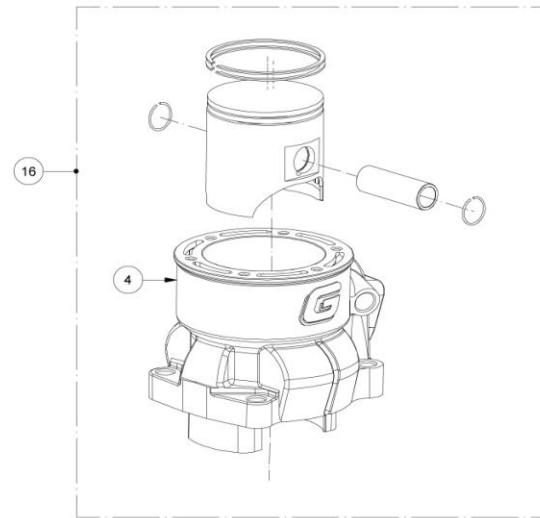

Nº	DESCRIPCION	DESCRIPTION	125	250	280	300	Cant.
1	CULATA TRIAL	CYLINDER HEAD	MT75000CT-CGC-1	MT75000CT-CAO-1	MT75000CT-CAQ-1	MT75000CT-CAS-1	1
2	TÓRICA CULATA EXTERIOR	O'RING CYL. EXTERIOR	ME120116060	M01619135	M01619135	M01619135	1
3	TÓRICA CULATA INTERIOR	O'RING CYL. INTERIOR	ME120116065	M01619215	M01619215	M01619215	1
4	CILINDRO TRIAL	CYLINDER	MT70000GG-CGC-1	MT70000GG-CGF-1	MT70000GG-CGH-1	MT70000GG-CGJ-1	1
5	ARANDELA PLANA FIBRA	FIBER WASHER	ME25610014	ME25610014	ME25610014	ME25610014	1
6	RACORD CILINDRO	CYLINDER WATER HOSE NECK	MT280210013	MT280210013	MT280210013	MT280210013	1
7	PISTÓN TRIAL	PISTON TRIAL	MT120216020	MT250516020	MT71000CT2808	MT710003010	1
7A	PISTÓN LETRA B	PISTON B	MT120216121	MT250516121	MT71001CT2808	MT710013010	1
7B	PISTÓN LETRA C	PISTON C	MT120216122	MT250216122	MT280216122	MT300316122	1
7C	PISTÓN LETRA D	PISTON D	MT120216123		MT280216123	MT300316123	1
8	BULÓN PISTÓN	PISTON PIN	MT120216125		MT280216125	MT280216125	1
9	CIRCLIP PISTÓN	CLIP PISTON	ME25616126		MT280216126	MT280216126	2
10	AROS PISTÓN	PISTON RING	MT120216020		MT710012808	MT710203010	2
11	GRAPA SUJECCION CABLES	WIRE SUPPORT	ET750502809	ET750502809	ET750502809	ET750502809	1
12	ALLEN 4X6 ZINCADO	M4X6 ALLEN	T0304006	T0304006	T0304006	T0304006	1
13	ARANDELA COBRE 6X12X1.5	6X12X1.5 WASHER	T4006713	T4006713	T4006713	T4006713	6
14	TORNILLO EXAGONAL CON ARANDELA M6x25 FIJA CULATA A CILINDRO	M6X25 EXAGONAL SCREW WITH WASHER	T0206025	T0206025	T0206025	T0206025	6
15	JUNTA CILINDRO 0,8 mm.	0,8 mm. GASKET CYLINDER BASE	MT70050GG-CHA1		MT280244000	-	1
15A	JUNTA CILINDRO 0,3 mm.	0,3 mm GASKET CYLINDER BASE			MT208224009	-	1
15B	JUNTA CILINDRO 1 mm.	1 mm. GASKET CYLINDER BASE			MT280244010	-	1
15C	JUNTA CILINDRO 0,5 mm.	0,5 mm. GASKET CYLINDER BASE			MT942002810	MT942002810	1
15D	JUNTA CILINDRO 0,15 mm.	0,15 mm. GASKET CYLINDER BASE			MT280244015	-	1
16	CTO. CILINDRO Y PISTON	SET CYLINDER AND PISTON	MT70000CT-CGC-1	MT70000CT-CGF-1	MT70000CT-CGH-1	MT70000CT-CGJ-1	1

GASGAS

Motor 9