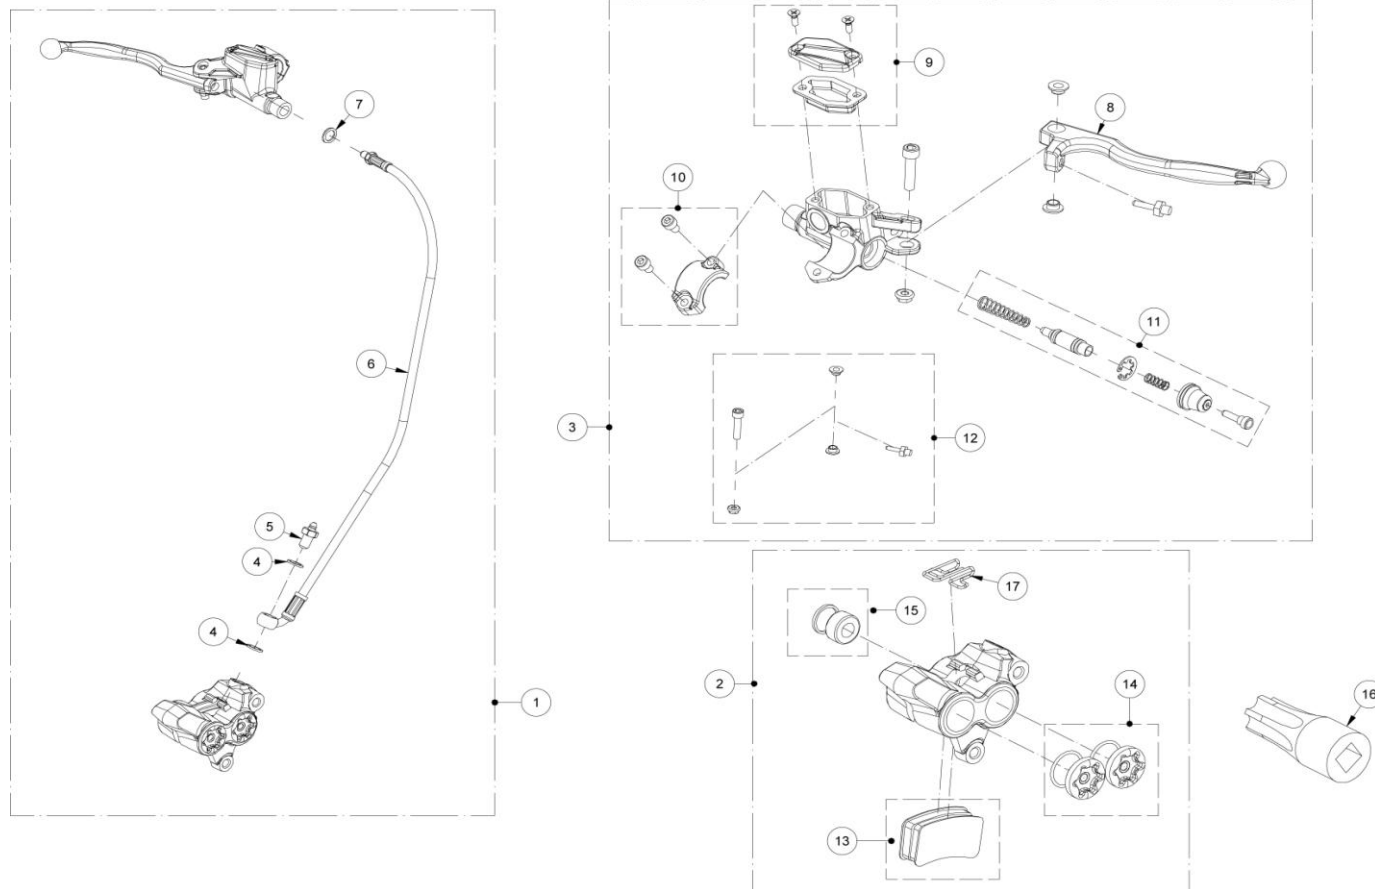

Nº	DESCRIPCION	DESCRIPTION				125 / 250 / 280 / 300	Cant.
1	CTO. FRENO DELANTERO	FRONT BRAKE SET				BT60000CT-CJD-1	1
2	PINZA FRENO DELANTERO	FRONT CALIPER				BT62000GG-CJD-1	1
3	CTO. BOMBA FRENO DELANTERO	FRONT PUMP SET				BT61000CT-CJD-1	1
4	ARANDELA PLANA COBRE 10.25X14X1.4	10.25X14X1.4 WASHER				BT280522007	2
5	SANGRADOR FRENO DELANTERO D8	HOSE SCREW				BT612002811	1
6	LATIGUILLO FRENO DELANTERO	FRONT BRAKE TUBE				BT611003013	1
7	ARANDELA (10x14x1,5)	10x14x1,5 WASHER				BT280522007	1
8	LEVA FRENO	BRAKE LEVER				BT61300R3009	1
9	KIT TAPA BOMBA	PUMP COVER KIT				BT61010CT-CJD-1	1
10	KIT BRIDA MANILLAR	HANDLEBAR CLAMP KIT				BT61350GG-CJD-1	1
11	KIT REPARACION BOMBA	PUMP REPAIR KIT				BT61405CT-CJD-1	1
12	KIT AJUSTE LEVA	ADJUST LEVER KIT				BT614003013	1
13	JUEGO PASTILLAS FRENO	BRAKE PADS KIT				BT625003013	1
14	TAPON PINZA FRENO CON TORICA	CAP AND O'RING KIT				BT62030GG-CJD-1	1
15	KIT REPARACION PINZA FRENO DEL.	FRONT BRAKE CALIPER REPAIR SET				BT620153013	1
16	LLAVE TORX T100	TORX TOOL T100				RP600013013	1
17	CLIP PASTILLA FRENO	CLIP BRAKE PADS				BT620203013	1