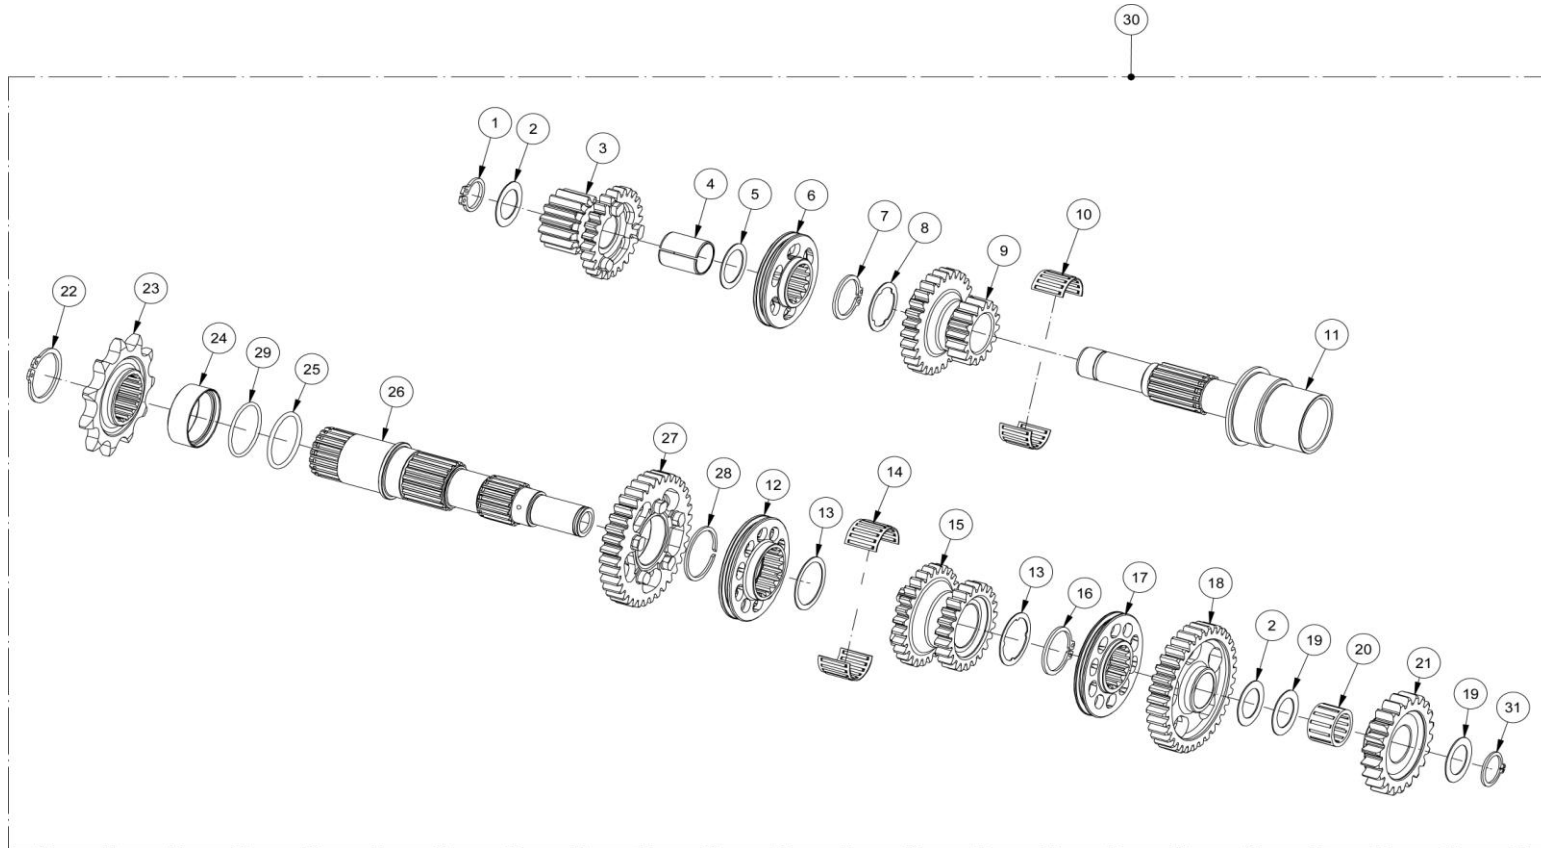

Nº	DESCRIPCION	DESCRIPTION			125	250 / 280 / 300	Cant.
1	CIRCLIP E15 DIN471	E15 CIRCLIP			MT280236163	MT280236163	2
2	ARANDELA 15,2X23X0,5	15,2X23X0,5 WASHER			T4001523	T4001523	1
3	PIÑÓN 2	GEAR 2			MT280236071	MT280236071	1
4	COJINETE FRICCION 15x17x20 EJE PRIMARIO	15x17x20 BEARING			MT280236164	MT280236164	1
5	ARANDELA 17X23X0,5	17X23X0,5 WASHER			T4001723	T4001723	1
6	DESPLAZABLE PRIMARIO	PRIMARY SELECTOR DISC			MT280236073	MT280236073	1
7	CIRCLIP E20 DIN 471 REBAJADO	E20 CIRCLIP			MT280236165	MT280236165	1
8	ARANDELA 20X25X0,5	20X25X0,5 WASHER			T4002025	T4002025	1
9	PIÑÓN 3	GEAR 3			MT280236072	MT280236072	1
10	JAULA AGUJAS	NEEDLE BEARING			MT280236162	MT280236162	2
11	EJE PRIMARIO	PRIMARY SHAFT			MT280236070	MT280236070	1
12	DESPLAZABLE 2 SECUNDARIO	SECONDARY SELECTOR DISC			MT280236080	MT280236080	1
13	ARANDELA 22X27X0,5	22X27X0,5 WASHER			T4002227	T4002227	2
14	JAULA AGUJAS	NEEDLE BEARING			MT280236161	MT280236161	2
15	PIÑÓN 5	GEAR 5			MT280236078	MT280236078	1
16	CIRCLIP E22 DIN471	E22 CIRCLIP			MT280236166	MT280236166	1
17	DESPLAZABLE 3 SECUNDARIO	SECONDARY SELECTOR DISC			MT280236079	MT280236079	1
18	PIÑÓN 3 SECUNDARIO	SECONDARY 3 GEAR			MT280236076	MT280236076	1
19	ARANDELA	WASHER			M02622001	M02622001	2
20	JAULA AGUJAS	NEEDLE BEARING			MT280226015	MT280226015	1
21	PIÑÓN INTERMEDIO Y TOPE ARRANQUE	KIT GEAR AND STOP KICK START PEDAL			MT880002810	MT880002810	1
22	CIRCLIP E25	E25 CIRCLIP			ME25936084	ME25936084	1
23	PIÑÓN CADENA SALIDA	SPROCKET, COUNTERSHAFT z.11			MT280236525	MT280236525	1
23B	PIÑÓN CADENA SALIDA	PROCKET, COUNTERSHAFT z.09			MT120236525	-----	1
23C	PIÑÓN CADENA SALIDA	SPROCKET, COUNTERSHAFT z.10			MT200236525	MT200236525	1
23D	PIÑÓN CADENA SALIDA	SPROCKET, COUNTERSHAFT Z12			MT280236526	MT280236526	1
24	CASQUILLO RETÉN SALIDA CAMBIO	SHIFT SEAL BUSHING			MT280236046	MT280236046	1
25	TÓRICA 25X2 NBR	NBR 25X2 O'RING			ME25632025	ME25632025	1
26	EJE SECUNDARIO	SECONDARY SHAFT			MT280236075	MT280236075	1
27	PIÑÓN 2 SECUNDARIO	SECONDARY 2 GEAR			MT280236077	MT280236077	1
28	CIRCLIP SW25	SW25 CIRCLIP			MT280236167	MT280236167	1
29	TÓRICA 25X1,5 NBR	25X1,5 O'RING			MT280212025	MT280212025	1
30	CTO. CAMBIO TRIAL	TRANSMISSION COMPLETE			MT280236010	MT280236010	1
31	CLIP DE 15MM PIÑÓN INT. ARRANQUE	15MM. CIRCLIP			M02623000	M02623000	1

GASGAS

Motor 10