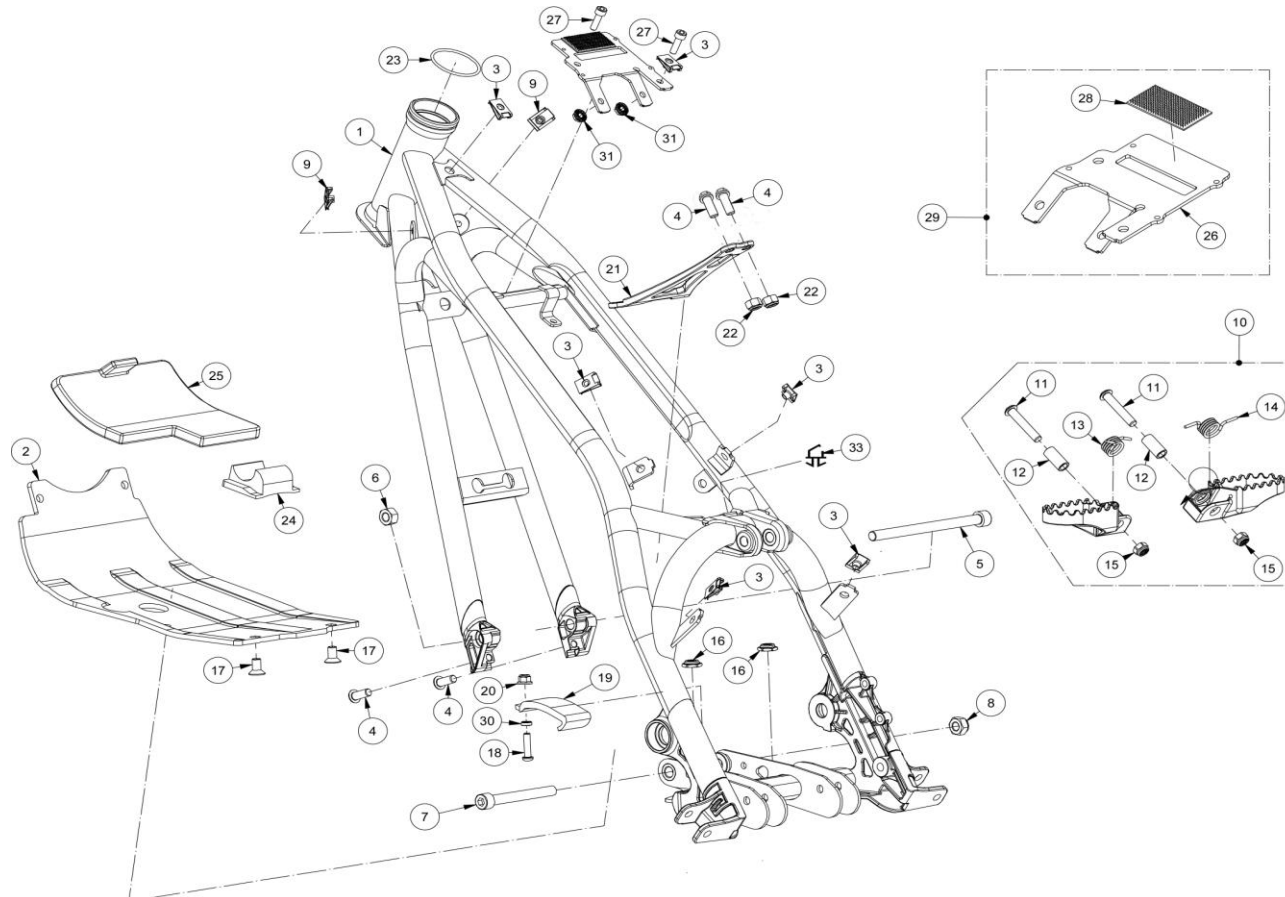

Nº	DESCRIPCION	DESCRIPTION				125 / 250 / 280 / 300	Cant.
1	CHASIS TRIAL	TRIAL FRAME				BT10000GG-CGI-1	1
2	PLACA PROTECCIÓN MOTOR	TRIAL ENGINE PROTECTOR PLATE				BT10000013012	1
3	TUERCA NUT 956 RAPIDA M6	M6 CHIMNEY NUT				T2606000	8
4	HEXAGONAL 8X20	8X20 HEXAGONAL				T0208020	2
5	ALLEN M10X140 ZINCADO 12.9	M10X140 ALLEN SCREW				T0310140	1
6	TUERCA ESPECIAL M10	SPECIAL M10 NUT				BT280210069	1
7	ALLEN M10x90	M10X90 ALLEN SCREW				T0301090	1
8	TUERCA AUTOBLOCANTE M10 X 1,5	SPECIAL M10 X 1,5 NUT				T3110003	1
9	GRAPA FIJA TAPA LATERAL	SPECIAL NUT TO FIX SIDE COVER				BX250020029	2
10	CTO. ESTRIBOS TXT RACING	FOOTPEGS KIT				BT14005CT-CGA-1	1
11	TORNILLO ULS M8x45	M8x45 ULS SCREW				T0508045	2
12	DISTANCIADOR	SPACER				BT27910006	2
13	MUELLES ESTRIBERA IZQUIERDA	LEFT FOOTPEG SPRING				M100004	1
14	MUELLE ESTRIBERA DERECHA	RIGHT FOOTPEG SPRING				M100003	1
15	TUERCA AUTOBLOCANTE M8 DIN985	M8 SELF-LOCKING NUT DIN985				T2108001	2
15A	ARANDELA 8x16x1,5	8x16x1,5 WASHER				T4008016	2
16	CASQUILLO PROTECTOR CÁRTER	CRANKCASE BUSH PROTECTOR				BT280310883	2
17	TORNILLO ALLEN CONICO M8X16	ALLEN TAPERED SCREW M8X16				T0408016	2
18	TORNILLO ULS 6X25	ULS 6X25 SCREW				T0506025	1
19	PROTECTOR CADENA A CHASIS	CHAIN PROTECTOR				BT280212026	1
20	TUERCA AUTOBLOCANTE DIN-6926 M6 CON ARANDELA ZN	M6 SELF-LOCKING NUT WITH WASHER				T2206002	1
21	TIRANTE CILINDRO	BRACE CYLINDER				BT280110050	1
22	TUERCA AUTOBLOCANTE M-8 ALTA	SELF-LOCKING NUT M8 HIGH				T2108002	2
23	JUNTA TORICA PIPA	O-RING STEERING COLUMN				BT100503013	1
24	GOMA PROTECTOR TRASERO MOTOR	REAR ENGINE PROT. RUBBER				BT280336029	1
25	GOMA PROTECTOR DELANTERO MOTOR	FRONT ENGINE PROT. RUBBER				BT280236030	1
26	SOPORTE CDI	CDI SUPPORT				BT10001GG-CBN-1	1
27	TORNILLO ALLEN M6X20	M6X20 ALLEN SCREW				T0306020	2
28	CINTA DE CIERRE ADHESIVA	LOCKING ADHESIVE TAPE				BT51120GG-CBN-1	1
29	CONJUNTO SOPORTE CDI	CDI SUPPORT SET				BT10001CT-CBN-1	1
30	CASQUILLO FIJA PROTECTOR CHASIS-CADENA	BUSH FRAME-CHAIN GUARD				BC250014050	1
31	TUERCA M6 CON BALONA ESTRIADA	M6 NUT				T2206000	2
33	CLIP CABLE INSTALACIÓN	CLIP ELECTRICAL WIRE				BE250410984	1

GASGAS

Chasis 3