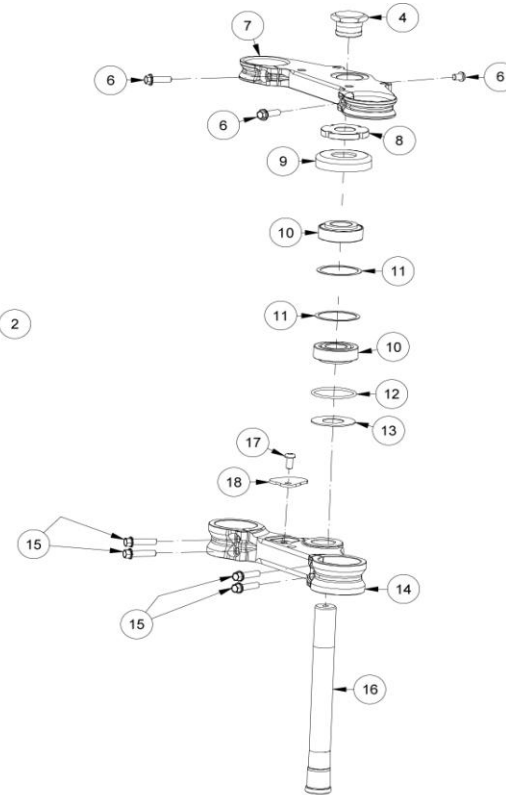

Nº	DESCRIPCION	DESCRIPTION				125 / 250 / 280 / 300	Cant.
1	CTO.SUSPENSION DELANTERA	FORK SUSPENSION SET				BT20000GG-CGS-1	1
2	M6X14 TORNILLO HEXAGONAL	M6x14 HEXAGONAL SCREW				T0206014	4
3	PUENTE SUSPENSION	FRONT SUSPENSION UNION				BT21500R3009	1
4	TUERCA CIEGA SUPERIOR DIRECCIÓN	NUT TOP STEERING AXLE				BT280410030	1
6	TORNILLO EXAGONALES CON ARANDELA M6X20	M6X20 HEXAGONAL WITH WASHER SCREW				T0206020	2
7	BRIDA SUSPERIOR SUSPENSION	UPPER FORK CLAMP				BT20000043012	1
8	TUERCA INFERIOR DE DIRECCIÓN	NUT UNDER FORK CLAMP				BT280410029	1
9	GUARDAPOLVO COJINETES DIRECCIÓN SUP.	BEARING STEERING DUST COVER				BEP250210026	1
10	COJINETE DIRECCIÓN	BEARING STEERING DUST COVER				BT280210008	2
11	ARANDELA 22,4x36x0,7	22.4x36x0,7 WASHER				T4022036	2
12	TÓRICA DIRECCIÓN 37X2,5	37X2,5 O'RING STEERING				BEP250210012	1
13	ARANDELA INFERIOR COLUMNA DIRECCION	WASHER STEERING				BT280210026	1
14	BRIDA INFERIOR SUSPENSION	LOWER FORK CLAMP				BT20000053012	1
15	TORNILLO HEXAGONAL CON ARANDELA M6X25	M6X25 HEXAGONAL WITH WASHER SCREW				T0206025	4
16	EJE DIRECCIÓN	AXLE STEERING				BT280214003	1
17	TORNILLO ULS M6x12	M6x12 ULS SCREW				T0506012	1
18	PLATINA TAPA CLAUSOR	HOLE CLAUSOR COVER				BT280210077/1	1

GASGAS

Chasis 2