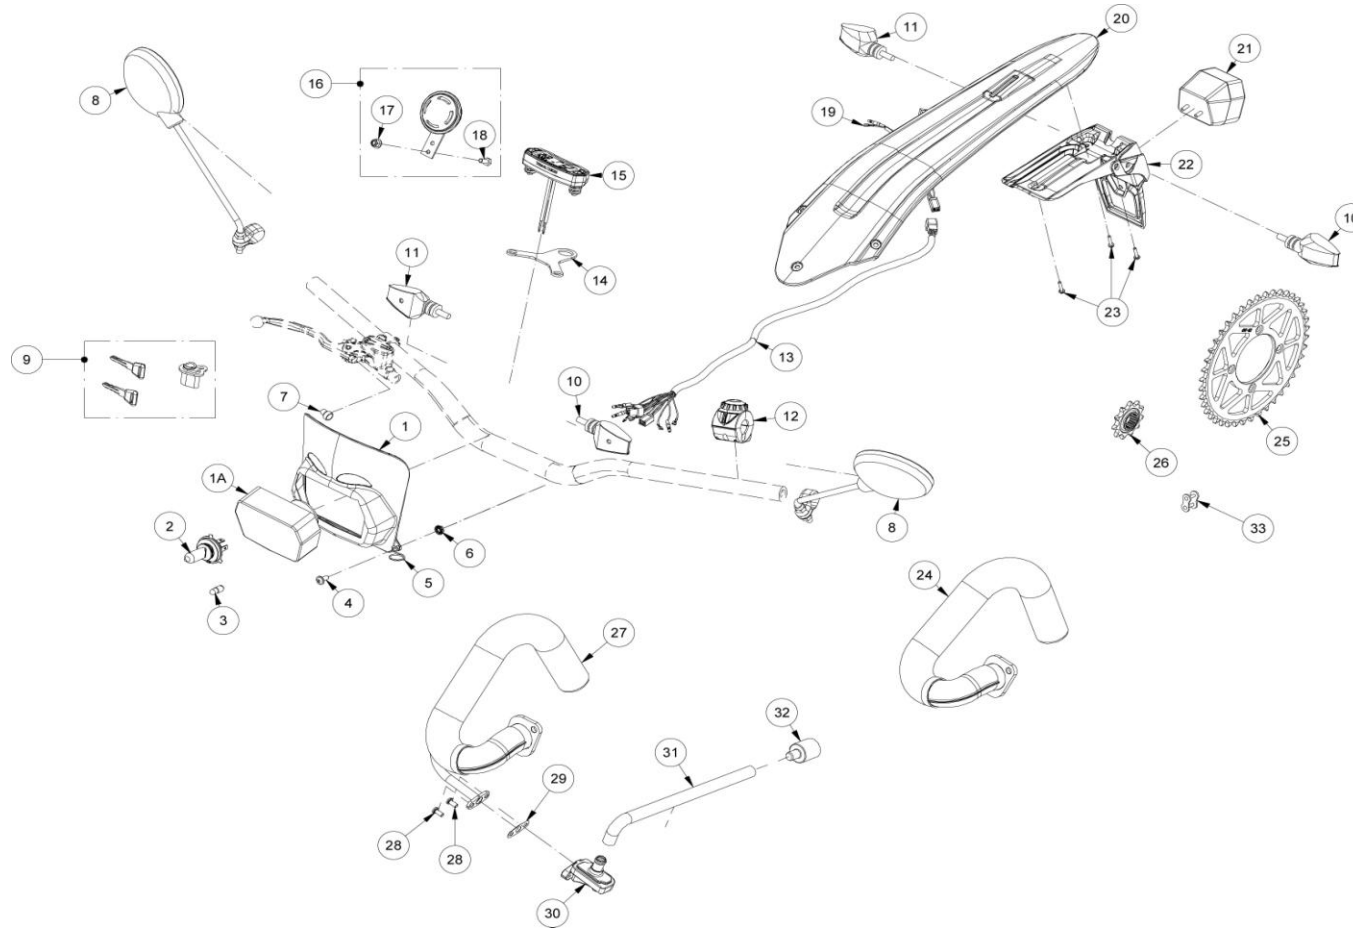

Kit Homologación/ Homologation **GASGAS**
Kit

TXT RACING 2017

Nº	DESCRIPCION	DESCRIPTION			125	250 / 280 / 300	Cant.
34	CLAUSOR J20.49C TRIAL 2002	LOCK				BT280210095	1
35	ESPUMA PILOTO TRASERO	FOAM REAR LIGHT				BE250234058	1
36	BRIDA UNEX	PLASTIC FLANGE				BE25634007	2
37	ELASTICO SUJECCION DEPOSITO	ELASTIC RUBBER TANK SUBJECTION				BE25636000	1
38	RACORD SENSOR FRENO TRASERO	SENSOR REAR BRAKE FITTING				BT662052811	1
39	KIT LIMITADOR CARBURADOR CON TORICA	KIT CARBURETOR THROTTLE LIMITER			-----	BT785103013CT	1
40	PULSADOR STOP	STOP BUTTON				L300066	1
41	CHICLE RELANTI #40	SLOW JET #40				ME25690440	1
42	CHICLE ALTA #122	MAIN JET #122				ME25690122	1

GASGAS

Homo1