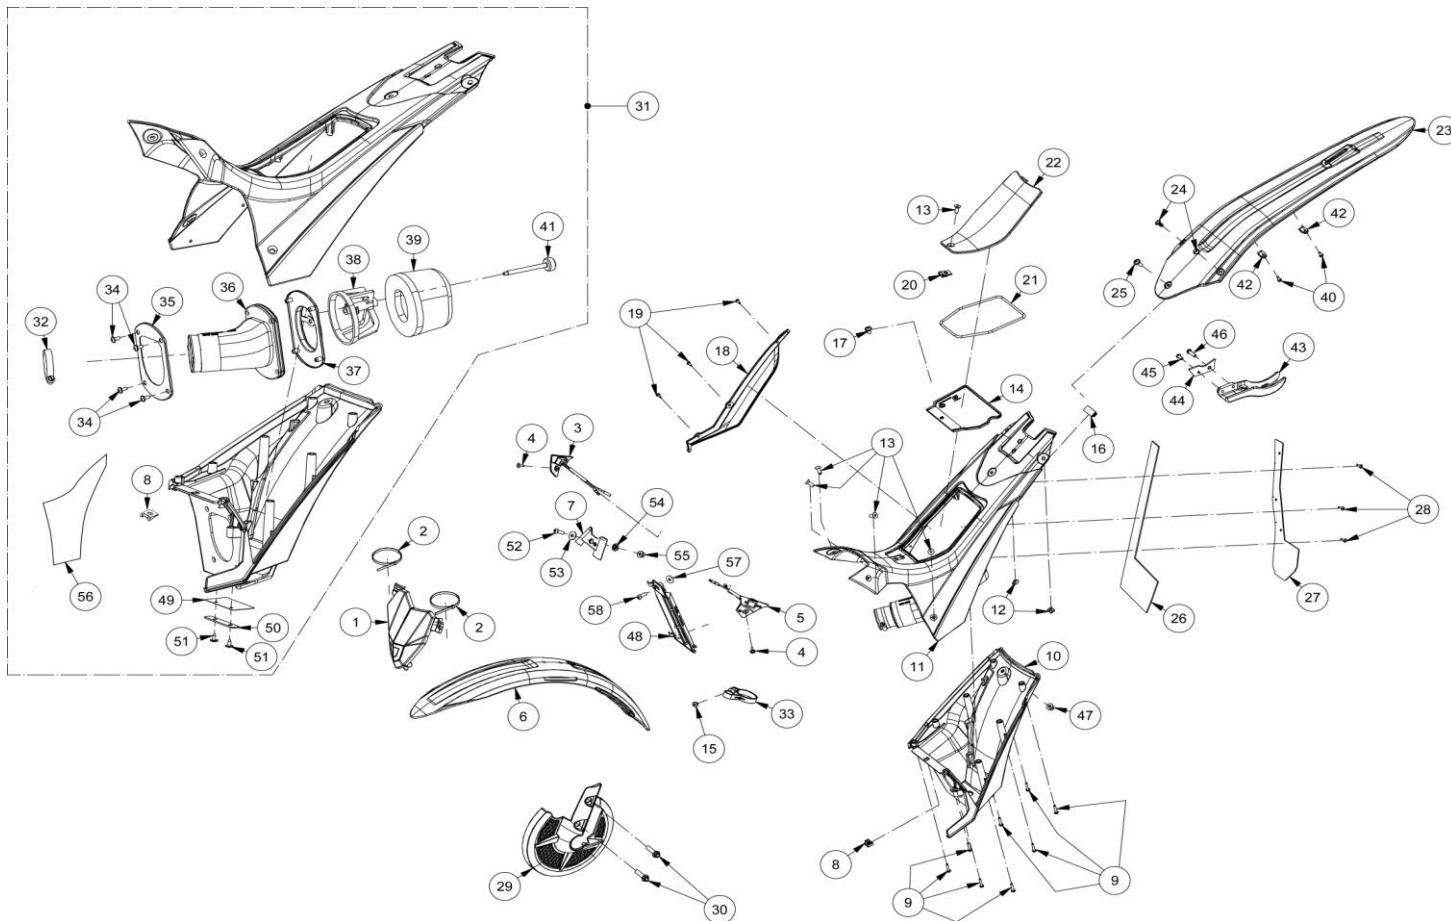

Nº	DESCRIPCION	DESCRIPTION	125	250 / 280 / 300	Cant.
1	CTO. FARO TXT RACING	RACING HEADLIGHT SET		BT9000063011	1
2	BRIDA UNEX	UNEX PLASTIC CLAMP		BE25634007	2
3	TAPA LATERAL DERECHA CON INTERRUPTOR CDI	RIGHT SIDE COVER WITH CDI SWITCH		BT915003013	1
4	TORNILLO CHAPA 4.2X13	SCREW 4.2X13		T0804612	2
5	TAPA LATERAL IZQUIERDA CON INTERRUPTOR DE LUCES	LEFT SIDE COVER WITH LIGHTS SWITCH		BT920003013	1
6	CTO.GUARDABARROS DELANTERO	TRIAL FRONT FENDER ASSY		BT91000CT-CJD-1	1
7	PROTECTOR TOPE DE DIRECCION	STEERING STOP PROTECTOR		BT170002809	1
8	TUERCA ENJAULADA M6	M6 STANDARD CAGE NUT		T2006010	1
9	TORNILLO ROSCA-PLASTICO 3,5X20	3,5X20 SCREW THREAD		T0803020	8
10	CAJA FILTRO TRIAL	AIR CLEANER BOX		BT790003013	1
11	CTO. BASE ASIENTO TRIAL	TRIAL SEAT ASSY		BT94000CT-CJD-1	1
12	TUERCA CUADRADA M6 INOX DIN 557	M6 SQUARE NUT INOX DIN 557		T730600000009	2
13	TORNILLO CONICO 6X16 INOX	INOX 6X16 CONIC SCREW		T0406016I	5
14	CONJUNTO VISERA INTERIOR CAJA FILTRO	INTERNAL AIRFILTER BOX COVER SET		BT798103013CT	1
15	TORNILLO GUIA LATIGUILLO	HOSE GUIDE SCREW		T259349	1
16	PRENSACABLES SR1789	CABLE GLAND		BT280428006	1
17	TORNILLO ESP.6X12 CON ARANDELA Y FIJADOR INOX	M6X12 SPECIAL SCREW WITH WASHER		BT3500073012	1
18	PROTECTOR ESCAPE TRIAL	EXHAUST PROTECTOR		BT947002811	1
19	REMACHE ALUMINIO 4X12 CABOTA NEGRA	ALUMINIUM RIVET		T4504012N	2
20	GRAPA TUERCA RAPIDA M6	M6 CHIMNEY NUT		T2606000	1
21	TUBO FLEXIBLE SILICONA BASE ASIENTO	SEAT BASE SILICON HOSE		BT795302811	1
22	CTO. TAPA CAJA FILTRO TRIAL	TRIAL FILTER BOX COVER ASSY		BT79050CT-CDJ-1	1
23	CTO. GUARDABARROS TRAS. TRIAL	TRIAL REAR FENDER ASSY		BT93500CT-CJD-1	1
24	TORNILLO ESP.DE PLASTICO NEGRO M6X12	M6X12 BLACK ESPECIAL PLASTIC SCREW		BT35000083012	2
25	ULS 6X16 CON ARANDELA ZINCADO	6X16 ULS WITH WASHER		T0556016	1
26	AD. PROTECTOR CAJA FILTRO	AIR CLEANER PROTECTOR SITCKER		BT79560RA3010	1
27	GOMA PROTECCIÓN CAJA FILTRO	AIR CLEANER BOX PROTECTOR RUBBER		BT795402811	1
28	TORN. ESPECIAL PLASTICO 4X12 CELO RF87T ZINCADO	4X12 SPECIAL SCREW		T0804012	3
29	PROTECTOR DISCO FRENO	FRONT BRAKE DISK PROTECTOR		BT94100GG-CAS-1	1
30	TORNILLO PINZA FRENO DELANTERA INFERIOR 8X1.25X36.5	SCREW		BT280022071	2
31	CTO. CAJA FILTRO TRIAL PRO	PRO FILTER BOX SET		BT79000CT-CJD-1	1
32	ABRAZADERA S56/9 /	CLAMP		MT280316132	1

GASGAS

Chasis 5