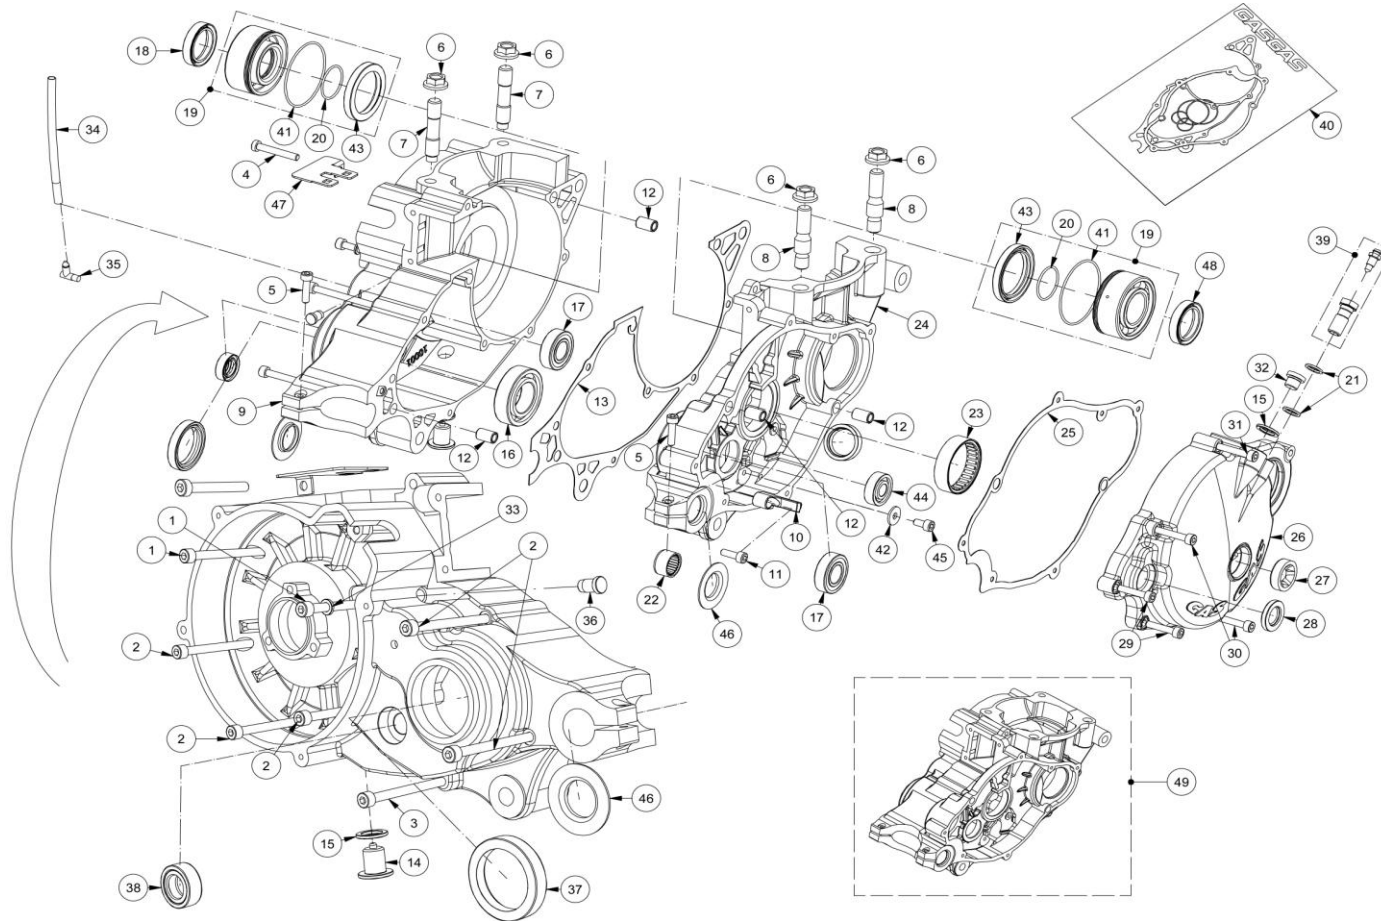

Nº	DESCRIPCION	DESCRIPTION			125	250 / 280 / 300	Cant.
34	TUBO DESVAPORIZADOR	FUEL VENT HOSE			MT280210012	MT280210012	1
35	DESVAPORIZADOR	FUEL VENT			MIT50010012	MIT50010012	1
36	TAPÓN PASO ACEITE CÁRTER	OIL CARTER PLUG			MT280210021	MT280210021	1
37	RETÉN 30X40X7	30X40X7 SEAL			ME25636024	ME25636024	1
38	RETÉN EJE SELECTOR	RETÉN EJE SELECTOR / AXLE SEAL			MT280236048	MT280236048	1
39	RACORD PINZA EMBRAGUE HIDRÁULICO	HIDRAULIC CLUTCH RACORD			BT280522106	BT280522106	1
40	KIT JUNTAS	GASKET SET			MT280244100	MT280244100	1
41	TÓRICA COJINETE CIGU. 49X1.5 NBR	O'RING 49X1.5 NBR			----	MT280512028	2
42	ARANDELA PLANA 5x15x1,5	5x15x1,5 WASHER			T4005015	T4005015	1
43	RETEN CIGÜEÑAL	CRANK SHAFT SEAL			----	MT280412006/1	2
44	RODA.EJE CENTRI.Y BOMBA 608.Z.C3	BEARING 608.Z.C3			ME25610010	ME25610010	1
45	ALLEN 5x12	5x12 ALLEN SCREW			T0305012	T0305012	1
46	ARANDELA BASCULANTE	SWINARM WASHER			BT280212007	BT280212007	2
47	SOPORTE CONECTORES ENCENDIDO	SUPPORT IGNITION CONNECTORS			ET75050GG-CBN-1	ET75050GG-CBN-1	1
48	RETEN CIGÜEÑAL	CRANK SHAFT SEAL			MT31020GG-CHA-1	----	1
49	KIT CARTERS	CRANKCASES SET			MT10000CT-CHA-1	MT10000CT-CBN-1	1

GASGAS

Motor 4