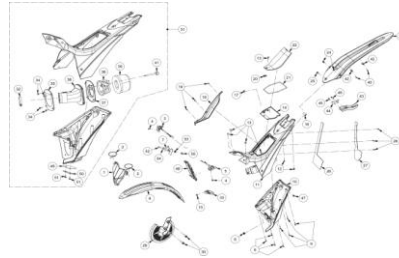

# **TXT RACING 125 - 250 - 280 - 300 cc**

DESPIECE / PART LIST

**CHASIS  
FRAME**

**3**

**BASCULANTE  
SWINGARM**

**4**

**PLASTICOS  
PLASTICS**

**5**

**ADHESIVOS  
DECALS**

**6**