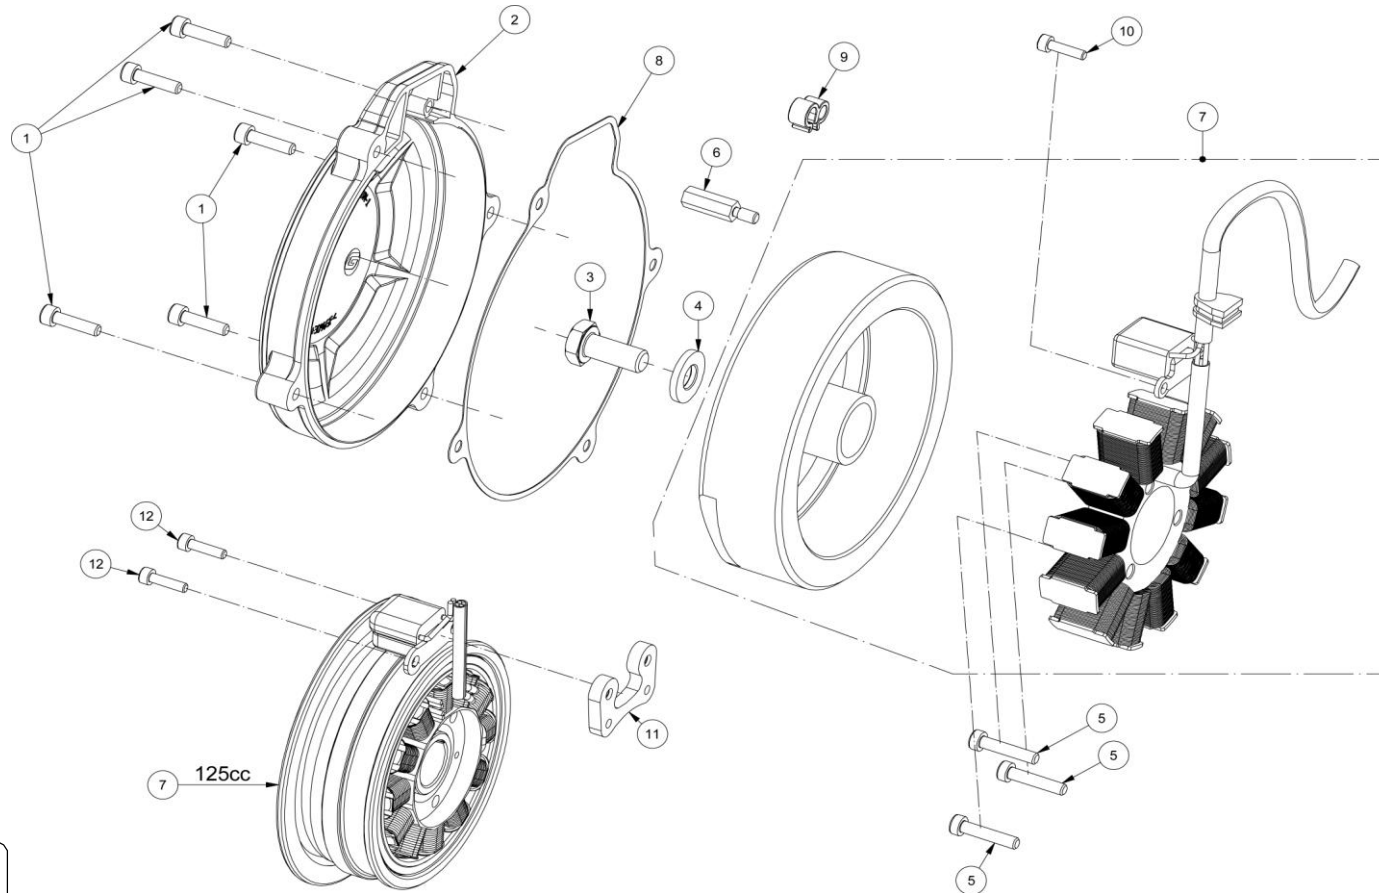

Nº	DESCRIPCION	DESCRIPTION			125	250 / 280 / 300	Cant.
1	ALLEN 5X20	5X20 ALLEN BOLT			T0305020N	T0305020N	5
2	TAPA ENCENDIDO	COVER FLY-WHEEL			MT60000GG-CBN-1	MT60000GG-CBN-1	1
3	TORNILLO M10x20	M10x20 SCREW			T0101020	T0101020	1
5	ALLEN UFK NEGRO 5X25	UFK 5X25 BLACK ALLEN BOLT			T130502513602	T130502513602	3
6	TORNILLO PICK UP TRIAL 2003	PICK UP TRIAL 2003 SCREW			ET70220GG-CBN-1	ET70220GG-CBN-1	1
7	CTO. ENCENDIDO	IGNITION SET			ET70000CT-CGS-1	ET70000CT-CGS-1	1
8	JUNTA TAPA VOLANTE ENCENDIDO	COVER FLY WHEEL GASKET			MT280344004	MT280344004	1
9	GRAPA SUJECCION CABLE	GRAPA SUJECCION CABLE			EE650202508	EE650202508	1
10	TORNILLO ALLEN	ALLEN SCREW			T0305012	T0305012	1
11	SOPORTE PICKUP HIDRIA (80 - 125)	PICK UP SUPPORT (HIDRIA 80-125)			MT70215GG-CGC-1	-----	1
12	TORNILLO ALLEN	ALLEN SCREW			T0305012	-----	2
13	ARANDELA 5x10x1	WASHER 5X10X1			T4005010	T4005010	3

GASGAS

Motor 6