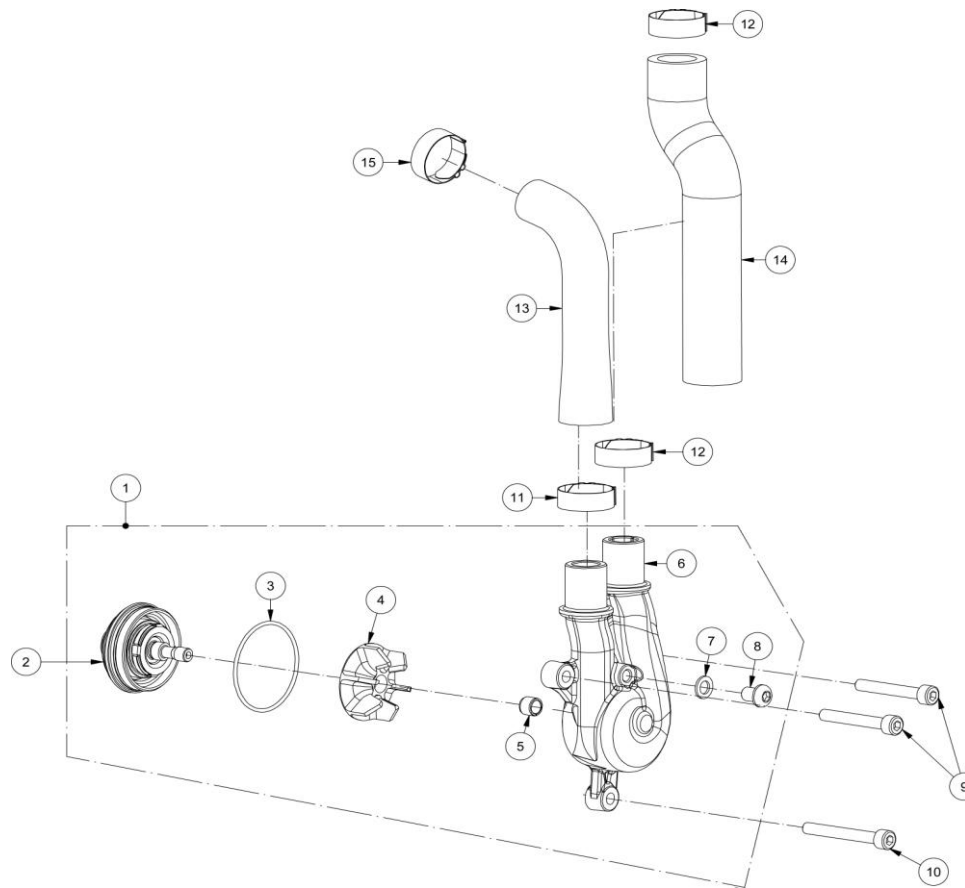

Nº	DESCRIPCION	DESCRIPTION			125	250 / 280 / 300	Cant.
1	CONJUNTO BOMBA DE AGUA	WATER PUMP KIT			MT55000CT-CGI-1	MT55000CT-CGI-1	1
2	CTO. INTERIOR BOMBA DE AGUA	WATER PUMP INNER ASSY			MT57000CT-CGI-1	MT57000CT-CGI-1	1
3	TÓRICA 37X1.5 TAPA BOMBA AGUA	O'RING WATER PUMP COVER			MT280218008	MT280218008	1
4	TURBINA BOMBA DE AGUA	WATER PUMP TURBINE			MT56000GG-CGI-1	MT56000GG-CGI-1	1
5	RODAMIENTO DE FRICCION Ø6 x Ø8 x 6	FRICION BEARING Ø6 x Ø8 x 6			MT57035GG-CGI-1	MT57035GG-CGI-1	1
6	BOMBA DE AGUA CUERPO SUPERIOR	WATER PUMP UPPER BODY			MT55000GG-CGI-1	MT55000GG-CGI-1	1
7	ARANDELA Ø6 x Ø10 x 1,5	WASHER Ø6 x Ø10 x 1,5			T4006008	T4006008	1
8	TORNILLO ULS M6x8	BOLT ULS M6x8			T0506008i	T0506008i	1
9	ALLEN M5x35 GEOMET	M5x35 ALLEN SCREW GEOMET			T0305035	T0305035	2
10	TORNILLO ALLEN M5x40 GEOMET	ALLEN SCREW M5x40 GEOMET			T0305040	T0305040	1
11	ABRAZADERA 20	CLAMP Ø20			L200035	L200035	1
12	ABRAZADERA COBRA 21	Ø21 COBRA CLAMP			L200046	L200046	2
13	TUBO BOMBA - CILINDRO	PUMP TO CILINDER PIPE			BT280232017	BT280232017	1
14	MANGUITO INFERIOR (RADIADOR --> BOMBA)	LOWER PIPE (RADIATOR-PUMP)			BT71000GG-CGI-1	BT71000GG-CGI-1	1
15	ABRAZADERA COBRA 19	COBRA CLAMP Ø19			L200043	L200043	1

GASGAS

Motor 5