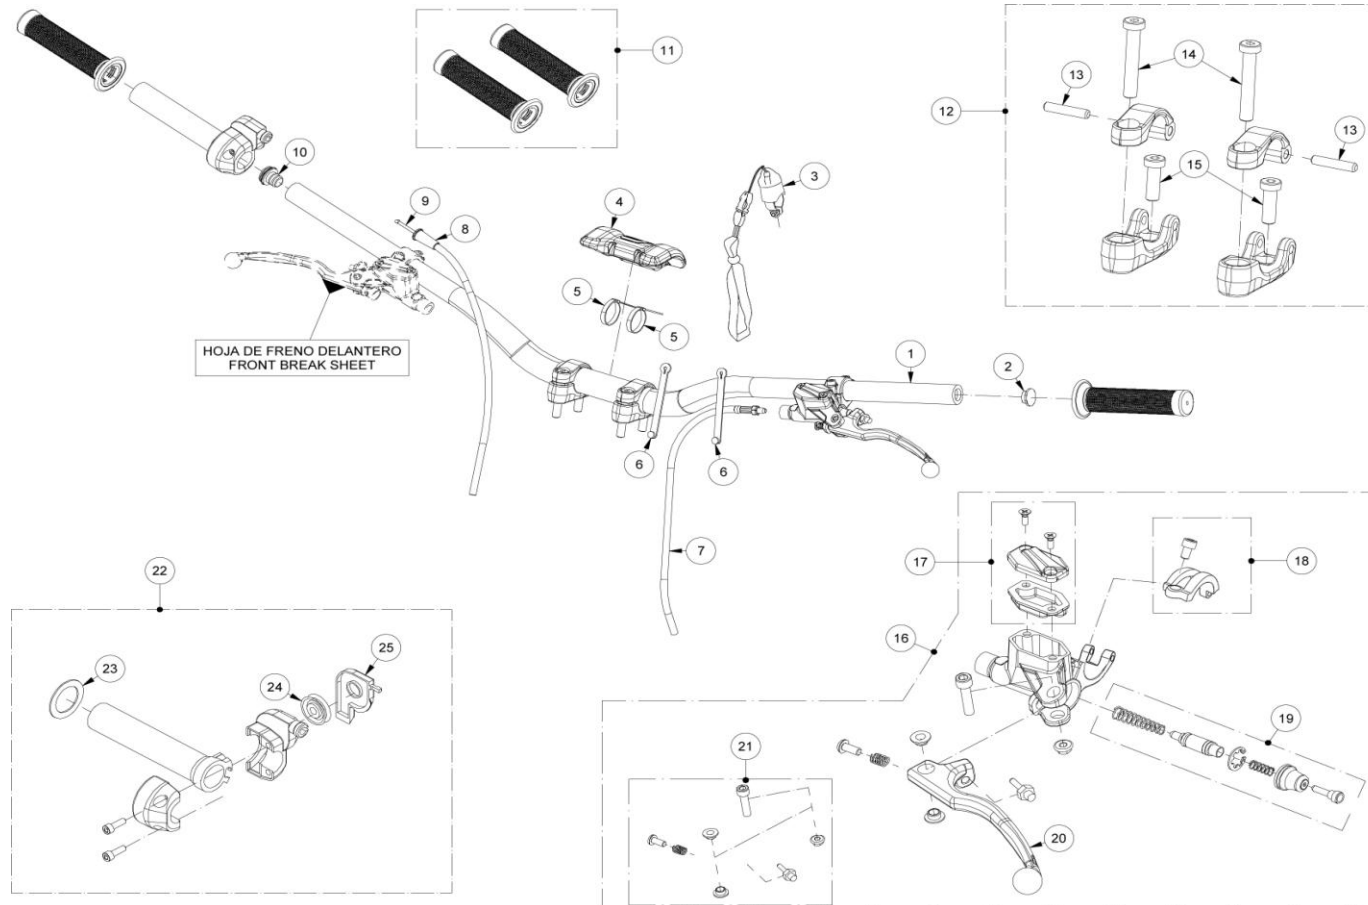

Nº	DESCRIPCION	DESCRIPTION				125 / 250 / 280 / 300	Cant.
1	MANILLAR	HANDLEBAR				BT25000GG-CGR-1	1
2	TAPON MANILLAR MOSS (12089)	HANDLEBAR CAP(12089)				BT255953012	1
3	DISPOSITIVO SEGURIDAD PILOTO	STOP BUTTON				ET85500GG-CBN-1	1
4	PROTECTOR MANILLAR	HANDLEBAR PROTECTOR				BT25020GG-CBN-1	1
5	BRIDA UNEX 3.6x200 FIJA PROTECTOR MANILLAR	UNEX 3.6X200 CLAMP				BE25634012	2
6	GOMA SUJECIÓN CABLEADOS	WIRE SUBJET RUBBER				BFS450320067	2
7	LATIGUILLO EMBRAGUE TRIAL	CLUTCH HOSE				BT280522003	1
8	GUARDAPOLVO PUÑO GAS	THROTTLE CABLE DUST COVER				G600000	1
9	CABLE DE GAS	THROTTLE CABLE				E160003	1
10	RODAMIENTO + CASQUILLO MANDO DE GAS	BEARING + HANDLEBAR THROTTLE				BT26010R3010	1
11	JUEGO EMPUÑADURAS TRIAL	HANDLEBAR GRIP (PAIR)				BT26100GG-CBN-1	1
12	KIT BRIDAS MANILLAR	HANDLEBAR RAISERS KIT				BT280414012C	1
13	PASADOR CILÍNDRICO	DOWEL PIN				BT280414010	2
14	TORNILLO UFK 8X50	8X50 UFK SCREW				T0318050	2
15	TORNILLO UFK 8X25	8X25 UFK SCREW				T0318025	2
16	CTO. BOMBA ENBRAGUE RACING	CLUTCH PUMP				BT46000CT-CJD-1	1
17	KIT TAPA BOMBA EMBRAGUE	COVER PUMP SET				BT46200CT-CJD-1	1
18	SOPORTE BOMBA FRENO Y EMBRAGUE	MASTER CYLINDER CLAMP				BT61350GG-CJD-1	1
19	KIT REPARACION BOMBA EMBRAGUE	CLUTCH PUMP REPAIR SET				BT46010CT-CJD-1	1
20	MANETA EMBRAGUE	CLUTCH LEVER R				BT463003013	1
21	KIT AJUSTE	ADJUST KIT				BT614003013	1
22	PUÑO MANDO GAS	TWIST GRIP				E100001	1
23	ARANDELA MANDO GAS	TWIST GRIP WASHER				BT27922078	1
24	RODILLO MANDO GAS	TWIST GRIP ROLLER				E119000	1
25	TAPA MANDO GAS	TWIST GRIP COVER				E140000	1