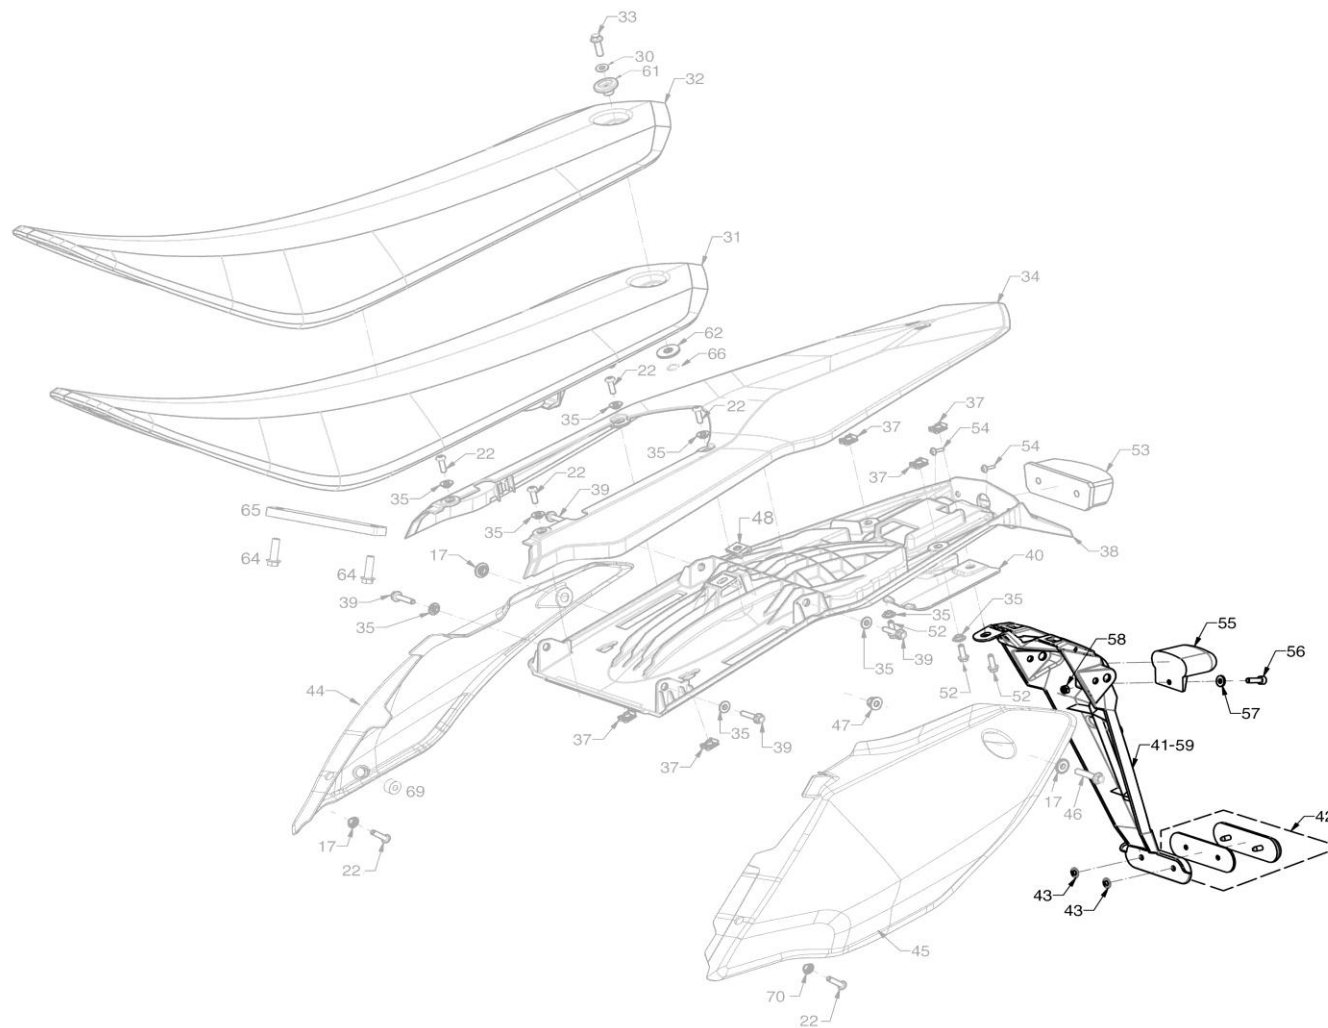

**GASGAS**

**Chasis 2H**

**MONTAJE PLÁSTICOS**  
**PLASTIC PARTS**

**GASGAS**

**HOMOL. E 125cc 2015**

Nº	DESCRIPCION	DESCRIPTION	2015	125cc	Cant
41	PORTAMATRICULA	NUMBER PLATE SUPPORT		BE90000123012	1
42	CATADRIOPTICO	REFLECTOR RED		BQ300234125/2	1
43	GRAPA	CLIP		BQ300234126	2
55	LUZ MATRICULA	NUMBER PLATE LIGHT		BE250734124	1
56	TORNILLO ALLEN M5 X 16	ALLEN SCREW M5 X 16		T0305016	1
57	ARANDELA D5	WASHER D5		T4005012	1
58	TUERCA M5	NUT M5		T2105001	1
59	PORTAMATRÍCULAS COMPLETO	NUMBER PLATE SET		BE90000123012CT	1