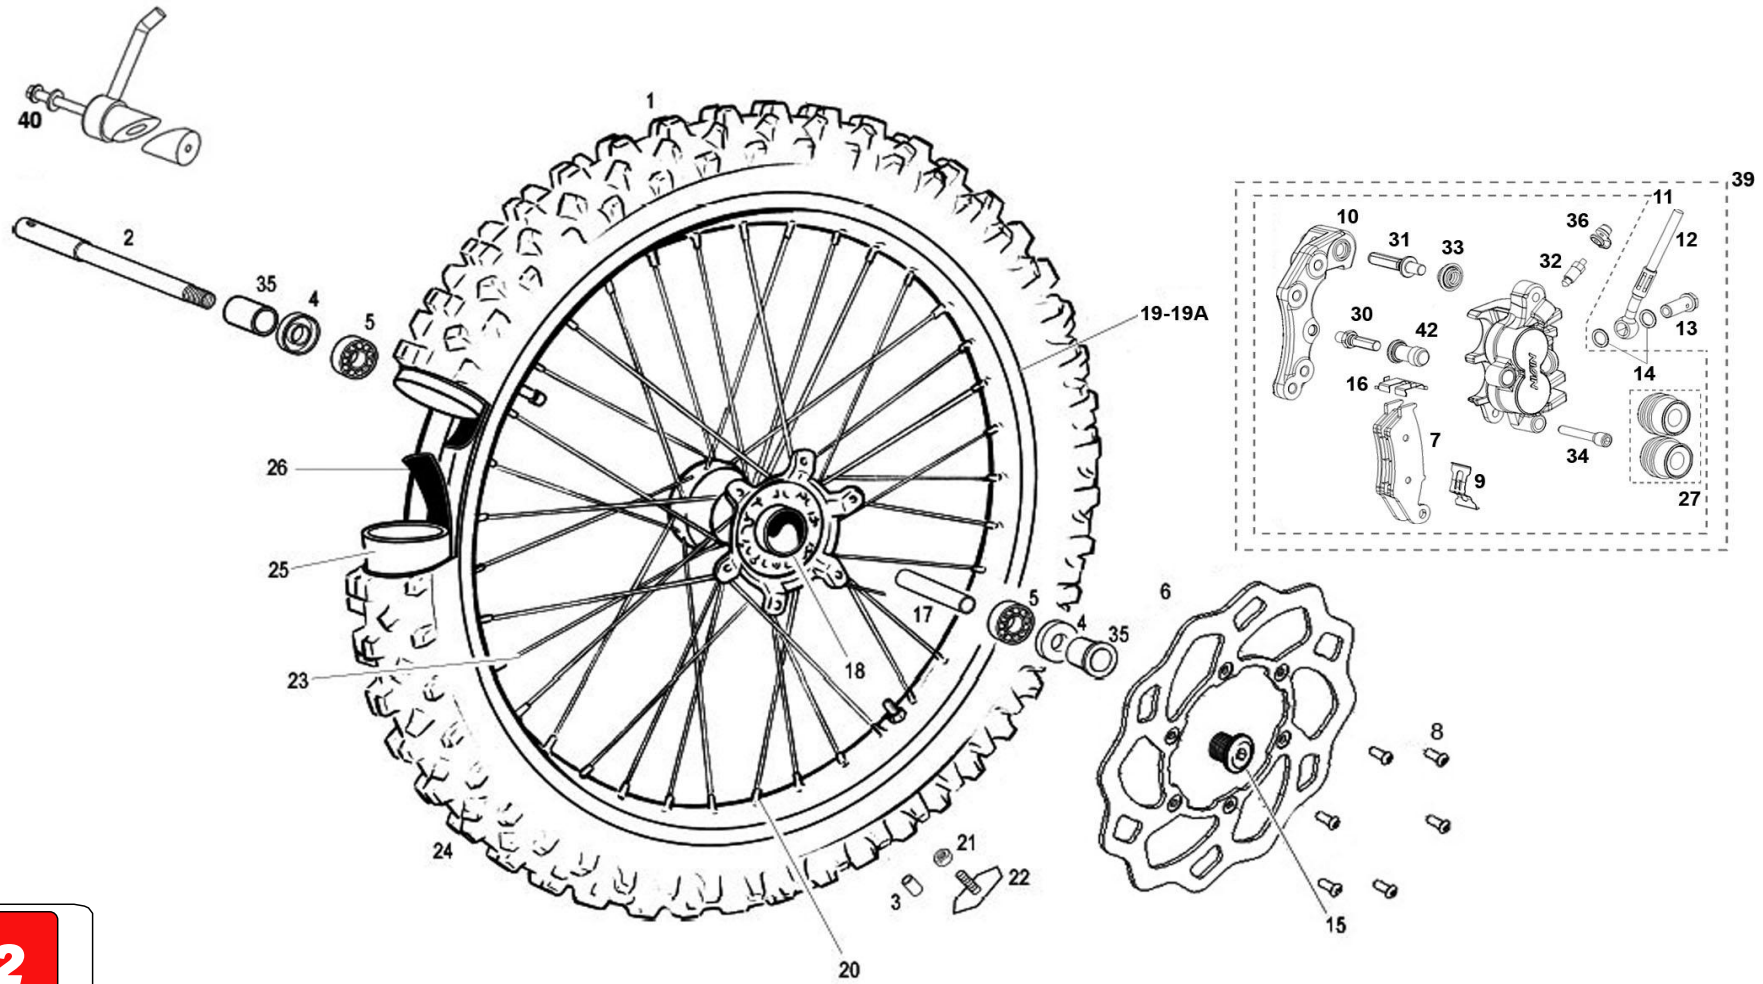

**RUEDA DELANTERA
FRONT WHEEL**

GASGAS

E 125cc 2015

Nº	DESCRIPCION	DESCRIPTION	2015	125cc	Cant
34	PASADOR PASTILLAS PINZA FRENO DELANTERO	PIN		BE250022041	1
35	CASQUILLO RUEDA DELANTERA	FRONT WHEEL BUSHING		BC250418019	2
36	CAPUCHÓN SANGRADOR NISSÍN	BLEEDER CAP		BE250022055	1
37	PROTECCIÓN PASADOR NISSÍN	NISSIN PROTECT PIN		BE250022095	1
38	TORNILLO ESPECIAL 8X30	HEAD SCREW		T0208030	2
39	CTO. FRENO DELANTERO PURGADO	FRONT BRAKE SET		BE250422108	1
40	TIRADOR EJE DELANTERO	FRONT AXLE PULLER		BE536002511	1
42	GUARDAPOLVO	DUST COVER		BE620682508	1

GASGAS

Chasis 12