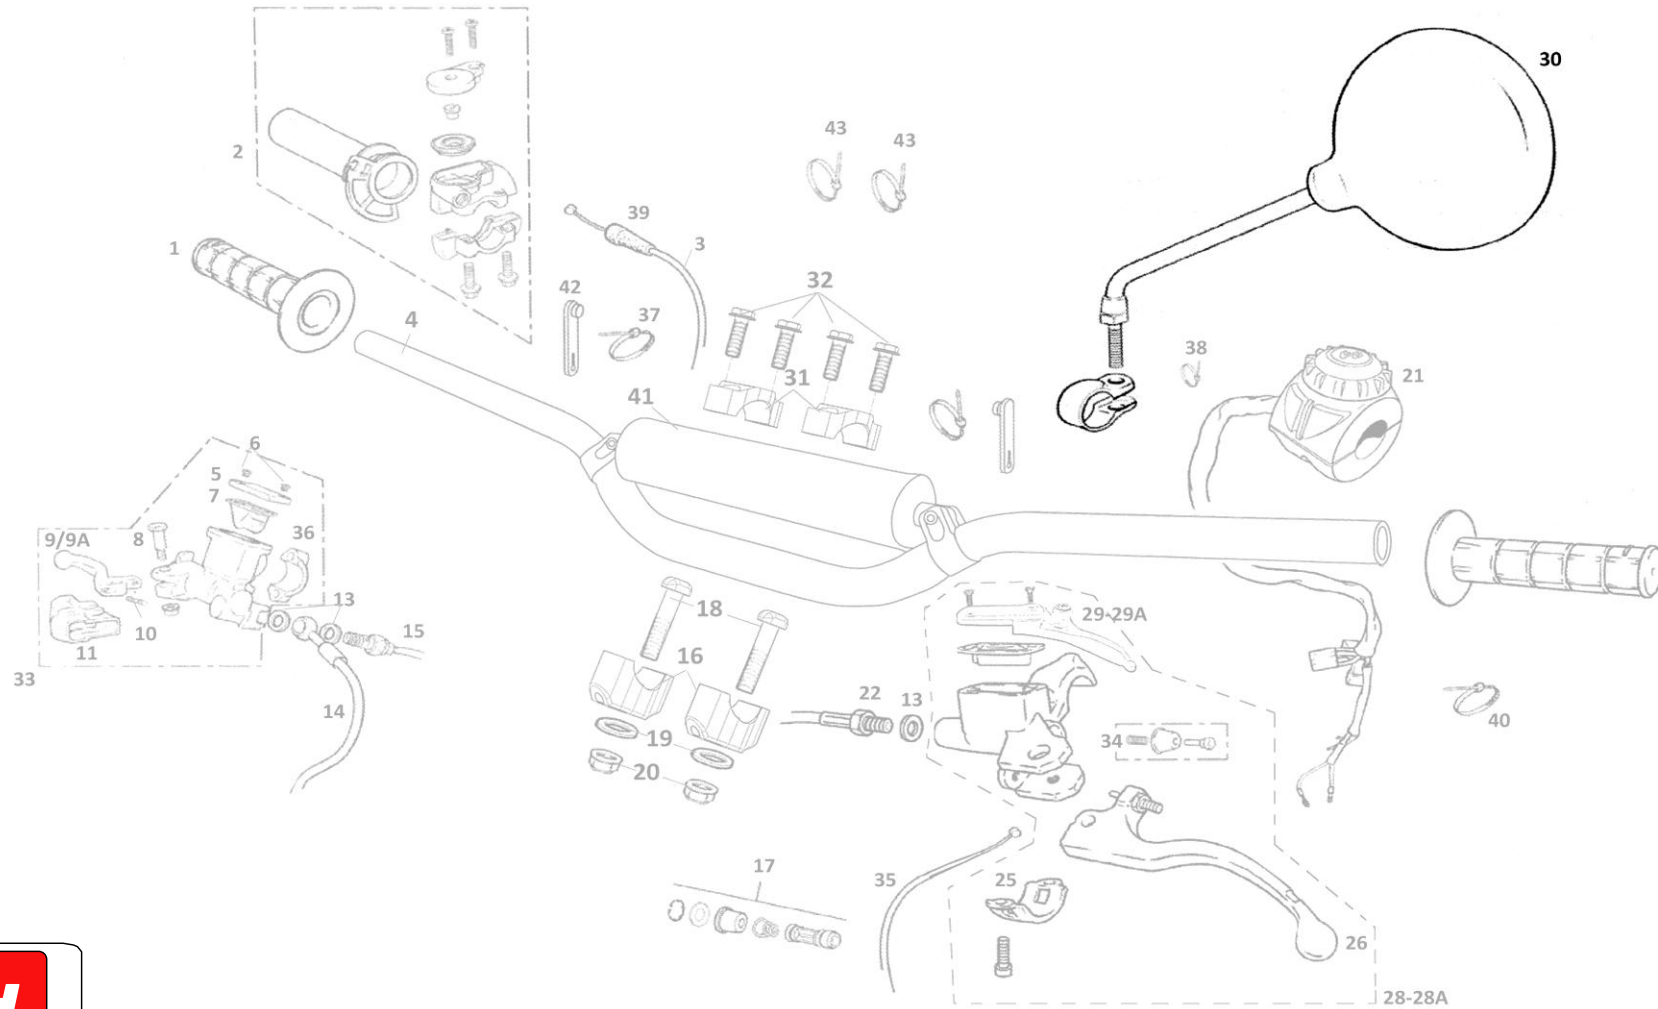

Nº	DESCRIPCION	DESCRIPTION	2015	125cc	Cant
10	CHICLÉ RALENTÍ 35	SLOW JET 35		ME25690035	1
11	AGUJA -CHN	CHN NEEDLE		ME25690428	1
12	COMPUERTA 6,5	THROTTLE VALVE 6,5		ME780152511	1
26	CHICLÉ ALTA 100	MAIN JET 100		ME25690100	1
35	TOPE MANDO DE GAS	STOP THROTTLE CABLE		ME250690010	1

GASGAS

Motor 11H

**MANILLAR
HANDLEBAR**

GASGAS

HOMOL. E 125cc 2015