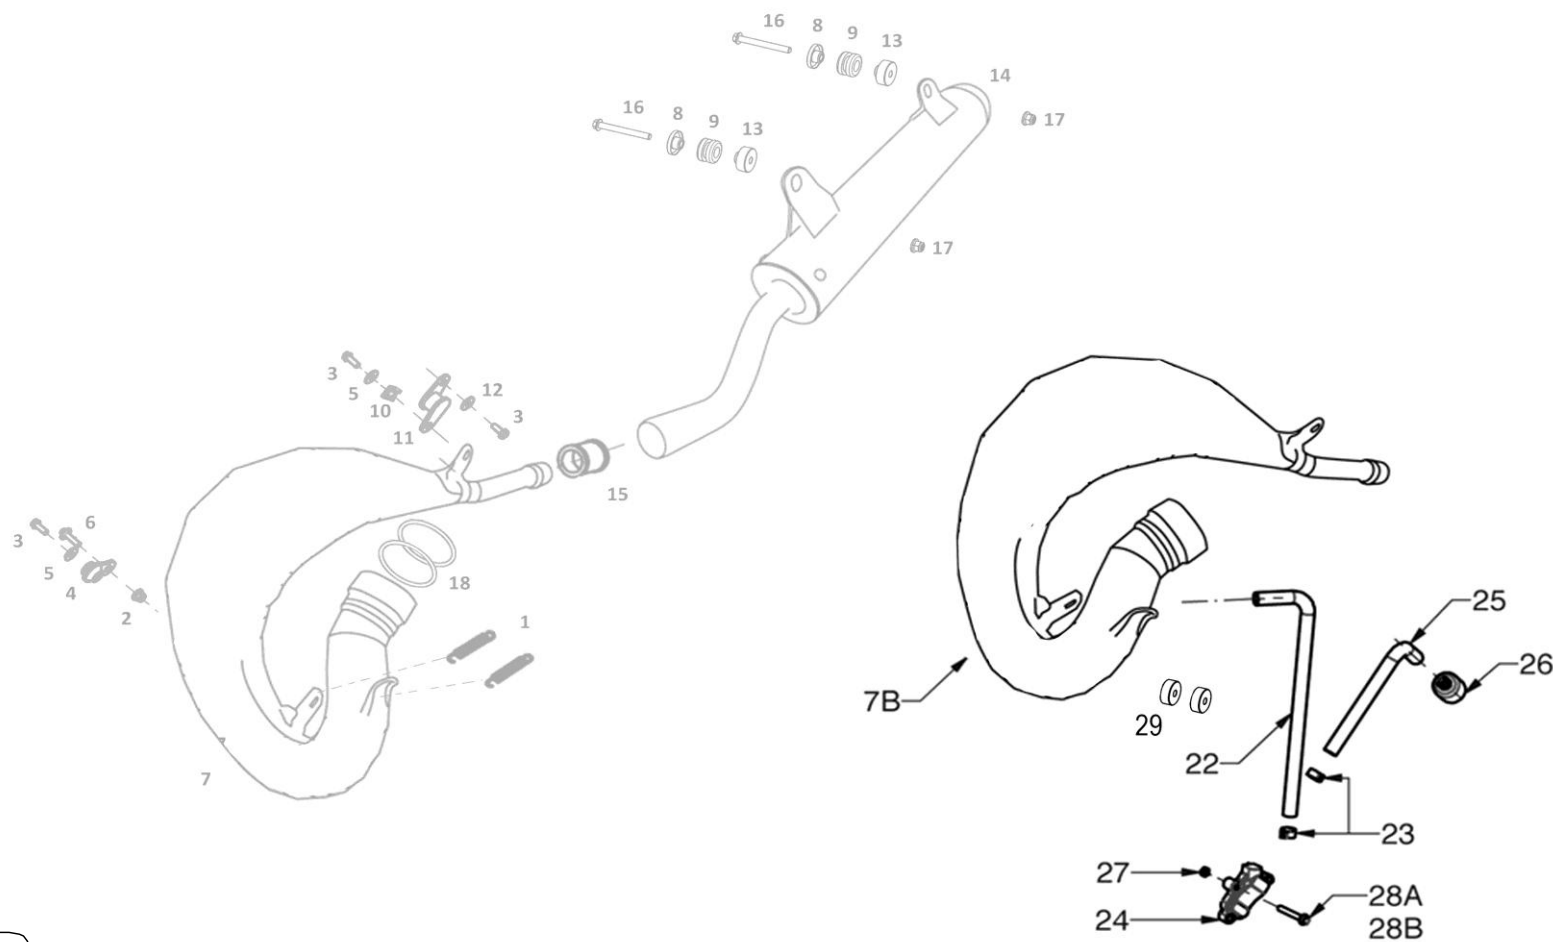

**TUBO DE ESCAPE
EXHAUST**

GASGAS

HOMOL. E 125cc 2015

9H

Nº	DESCRIPCION	DESCRIPTION	2015	125cc	Cant
7B	TUBO DE ESCAPE HOMOLOGADO	EXHAUST PIPE		BE85000H1213	1
22	TUBO AIRE SECUNDARIO LARGO	LONG SECONDARY AIR HOSE		BE785551209	1
23	ABRAZADERA 15	CLAMP 15		L200053	2
24	VALVULA AIRE SECUNDARIO	SECONDARY AIR VALVE		BE785652509	1
25	TUBO AIRE SECUNDARIO CORTO	SHORT SECONDARY AIR HOSE		BE785502509	1
26	FILTRO AIRE SECUNDARIO	SECONDARY AIR FILTER		BT280626059	1
28	TORNILLO ESPECIAL M6X60	HEAD BOLD		T0206060	1
29	CASQUILLO 6.25X25X7	BUSH		T90062250007K	2

GASGAS

Chasis 9H