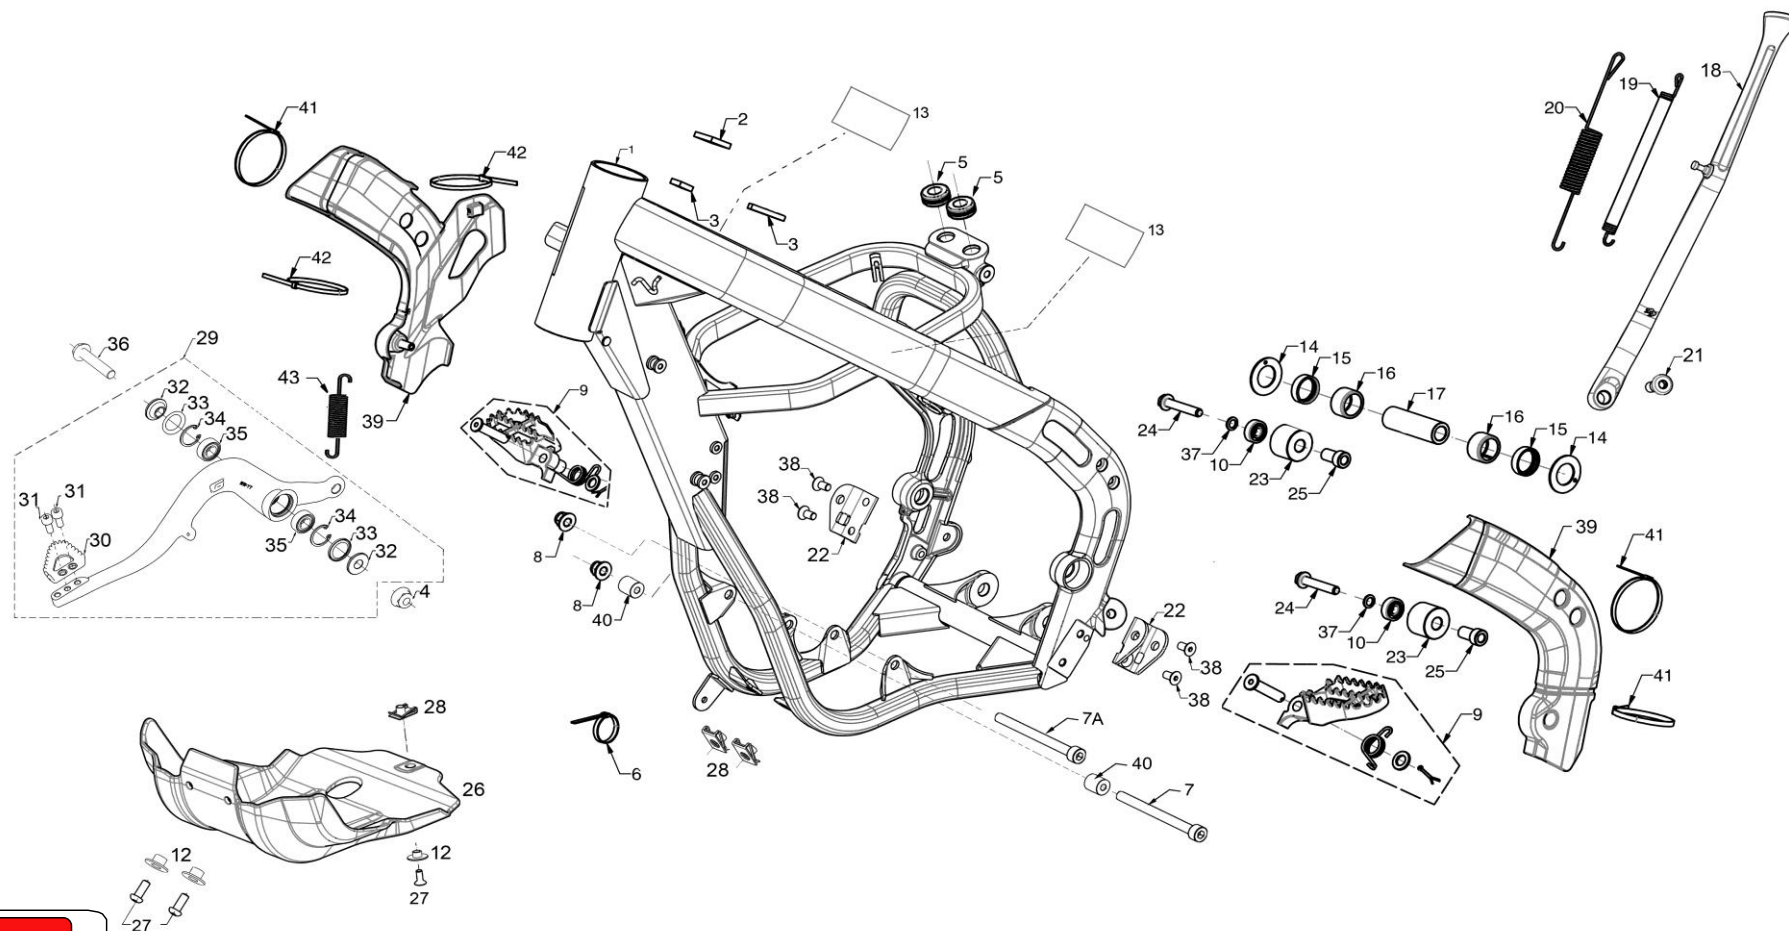

**CHASIS
FRAME**

GASGAS

E 125cc 2015

Nº	DESCRIPCION	DESCRIPTION	2015	125cc	Cant
1	CHASIS	FRAME		BE10000CT-BZV-1	1
2	CUADRADO GOMA ADHESIVA	ADHESIVE RUBBER SQUARE		BE10000303012	1
3	TIRA GOMA ADHESIVA	ADHESIVE RUBBER STRIP		BE10000313012	2
4	TUERCA M8	NUT M8		T2208002	1
5	SILENBLOCK SILENCIADOR	SILENCER SILENBLOCK		BE250026005	2
6	BRIDA 4.8X20	STRAP 4.8X20		BE25634009	2
7	TORNILLO M10X130	SCREW M10X130		T0310130	1
7A	TORNILLO M10X120	SCREW M10X120		T0310120	1
8	TUERCA M10X150	NUT M10X150		T3110003	2
9	CONJUNTO ESTRIBOS	FOOTREST ASSY		BE14005CT-CEQ-1	1
10	RODAMIENTO BOLAS SKF 608 2RS1	BALL BEARING		BE05000033013	2
12	CASQUILLO PROTECTOR CARTER M8	BUSH		BE11511GG-CAB-1	3
13	ADH. PROTECTOR CHASIS A TAPA LAT. RADIADOR INF.	FRAME PROTECTOR STICKER		BE95154GG-CAW-1	2
14	ARANDELA IGLIDUR	WASHER IGLIDUR		T4003822	2
15	RETEN D28	SEAL D28		BE32025N3011	2
16	JAULA DE AGUJAS	NEEDLE BEARING		BE25614010	2
17	EJE	AXLE		BE32020N3011	1
18	CABALLETE RACING	RACING SIDE STAND		BE142003013	1
19	MUELLE INTERNO CABALLETE	INNER SPRING FOR SIDE STAND		BE10000523012	1
20	MUELLE EXTERNO CABALLETE	OUTER SPRING FOR SIDE STAND		BE250510039	1
21	TORNILLO SUJECIÓN CABALLETE	SCREW STAND SUPPORT		BE142203013	1
22	SOPORTE ESTRIBOS	FOOT PEGS SUPPORT		BE14090GG-CEQ-1	2
23	RODILLO	ROLLER		BE05000013013	2
24	TORNILLO ESPECIAL 8X50 8.8 ZINCADO	SPECIAL SCREW 8X50		T0208050	2
25	CASQUILLO RODILLO CADENA	CHAIN ROLLER BUSH		BE14235GG-CAB-1	2
26	PROTECTOR CARTER 2014	SKID PLATE 2014		BE11500GG-BZV-1	1
27	TORNILLO M8X20	SCREW M8X20		T0508020	3
28	TUERCA M8	NUT M8		BT280010041	2
29	CONJUNTO PEDAL FRENO TRASERO	REAR BRAKE LEVER ASSY		BE13000CT-CAB-1	1
30	PUNTERA PEDAL FRENO TRASERO	STEP PLATER FOR REAR BRAKE LEVER		BE130102510	1
31	TORNILLO ALLEN M5X12	ALLEN SCREW M5X12		T0305012	2
32	CASQUILLO	BUSH		BE15000023012	2

GASGAS

Chasis 4