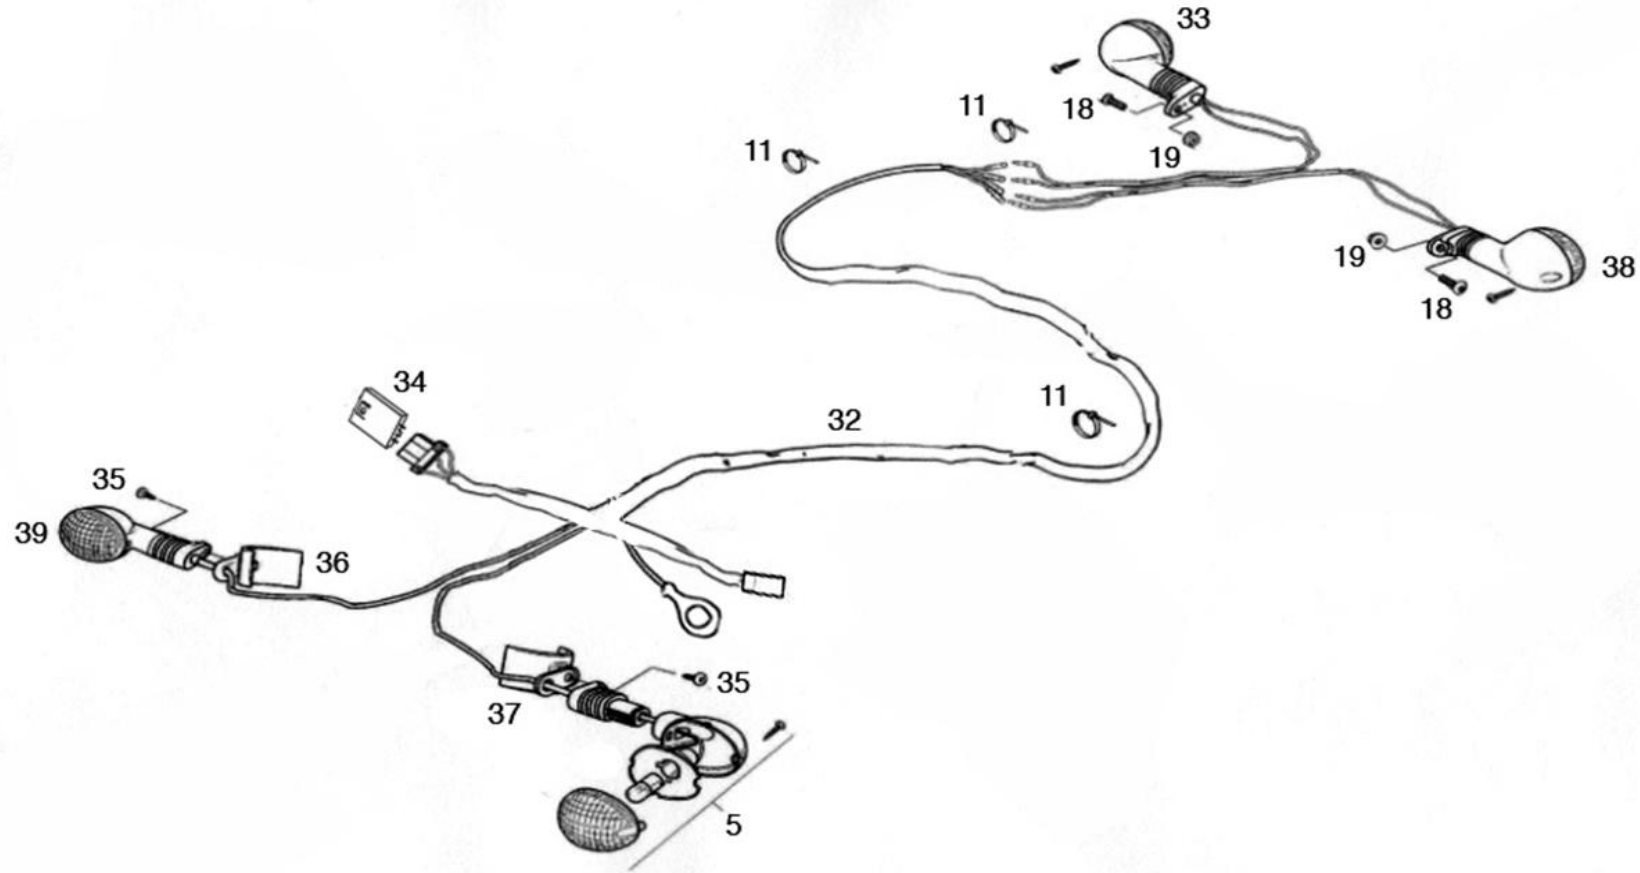

**GASGAS**

**Chasis 2H**

Nº	DESCRIPCION	DESCRIPTION	2015	125cc	Cant
5	INTERMITENTE IZQUIERDO DELANTERO	LEFT FRONT INDICATOR		BE250634019	1
11	BRIDA UNEX 4,8X20	UNEX CLAMP		BE25634009	3
18	ULS 6X16 NEGRO	6X16 ULS BLACK BOLT		T0506016N	2
19	TUERCA CON ARANDELA M6	WASHER M6		T2206000	2
32	INSTALACIÓN INTERMITENTES	INDICATOR INSTALLATION		EE10000023012	1
33	INTERMITENTE DERECHO TRASERO	RIGHT REAR INDICATOR		BE250634021	1
34	CAJA INTERMITENCIAS	INTERMITENT BOX		EE201752509	1
35	TORNILLO CHAPA	SPECIAL SCREW		T0706316	2
36	SOPORTE INTERMITENTE DEL. DER.	RIGHT FRONT INDICATOR HOLDER		BE250134017	1
37	SOPORTE INTERMITENTE DEL. IZDO	LEFT FRONT INDICATOR HOLDER		BE250134020	1
38	INTERMITENTE IZQUIERDO TRASERO	LEFT REAR INDICATOR		BE250634022	1
39	INTERMITENTE DERECHO DELANTERO	RIGHT FRONT INDICATOR		BE250634018	1