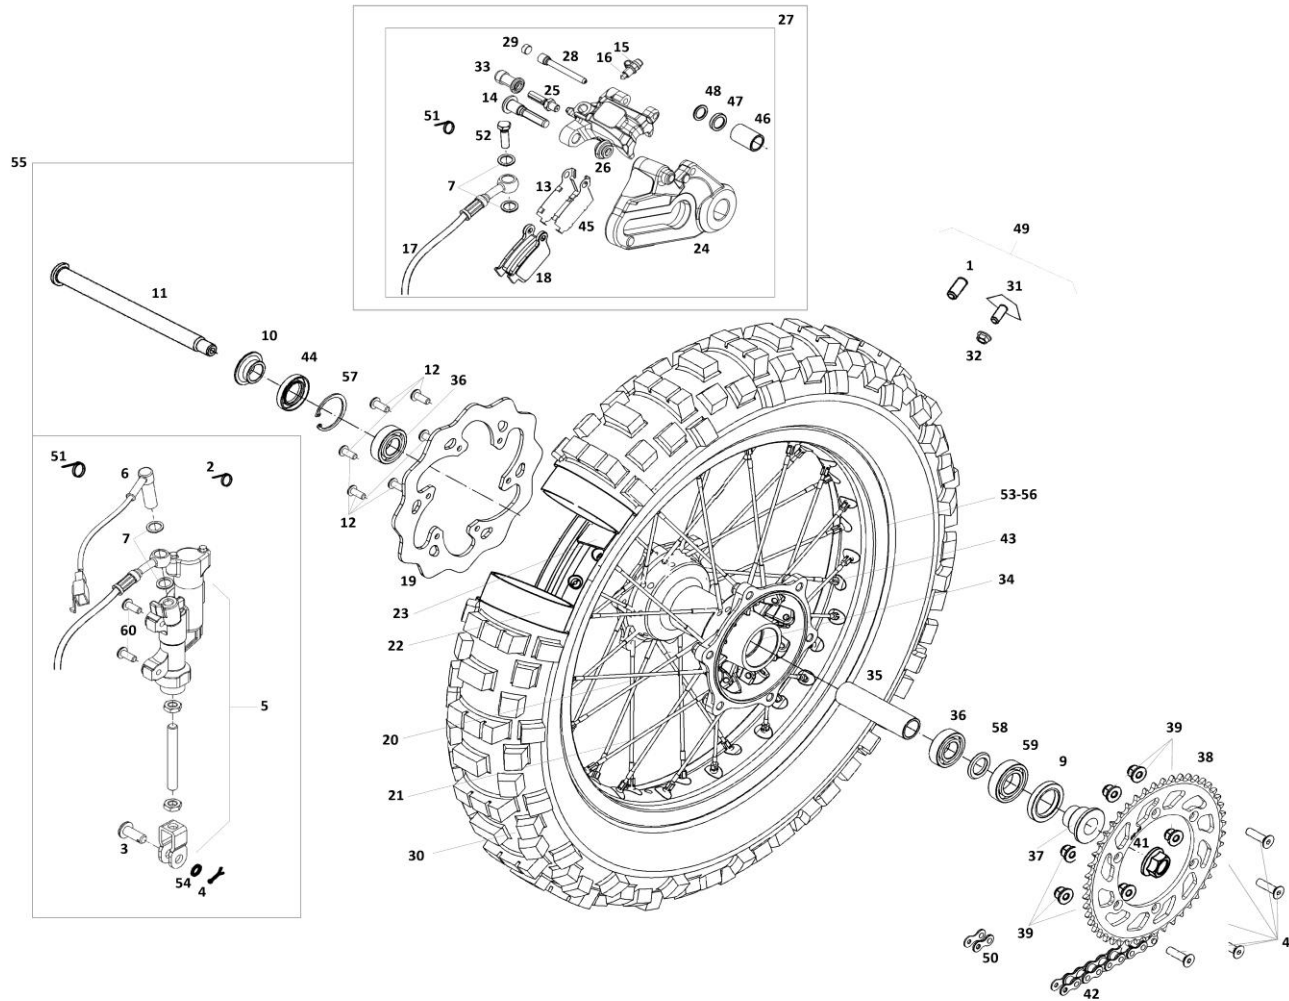

RUEDA TRASERA
REAR WHEEL

GASGAS

E 125cc 2015

Nº	DESCRIPCION	DESCRIPTION	2015	125cc	Cant
1	CASQUILLO AGARRE CUBIERTA DELANTERA	FRONT TIRE HOLDING BUSHING		BE555102510	1
2	BRIDA UNEX 2244 16/102 4.8X36	CLAMP 2244 16/102 4.8X36		BE25634007	1
3	PASADOR 8X20 PEDAL FRENO	BRAKE PEDAL PIN 8X20		BE25622026	1
4	CLAVILLA PASADOR FRENO 2X20	BRAKE PEDAL PIN STOPPER		BE25622027	1
5	BOMBA FRENO TRASERO NISSIN	NISSIN REAR BRAKE PUMP		BE660002509	1
6	INTERRUPTOR STOP BOMBA NISSIN	NISSIN BRAKE PUMP STOP SWITCH		BE250334003	1
7	ARANDELA LATIGUILLO 10X14X1	HOSE WASHER 10X14X1		BE25622007	4
9	RETÉN RUEDA TRASERA	REAR WHEEL SEAL		BE250318055	1
10	DISTANCIADOR RUEDA TRASERA CORTO	SHORT REAR WHEEL SPACER		BE250018025	1
11	EJE RUEDA TRASERA	REAR WHEEL AXIS		BE25618020	1
12	TORNILLO ESPECIAL M6X14	M6X14 SCREW		T0206014	6
13	PLATINA SUJ. PASTILLAS TRAS.	REAR BRAKE PADS HOLDER BRACKET		BE250022091	1
14	TORNILLO SUJECIÓN PINZA	CALIPER HOLDER SCREW		BE250022096	1
15	TAPÓN SANGRADOR	BLEEDER CAP		BE250022055	1
16	SANGRADOR	BLEEDER		BE250022060	1
17	LATIGUILLO FRENO TRASERO NISSIN	NISSIN REAR BRAKE HOSE		BE661002509	1
18	PASTILLAS DE FRENO TRASERO NISSIN	NISSIN REAR BRAKE PADS KIT		BE675002509	1
18A	PASTILLAS DE FRENO TRASERO GALFER	GALFER REAR BRAKE PADS KIT		BE675002509/1	1
19	DISCO FRENO TRASERO	REAR BRAKE DISC		BE570002509	1
20	RADIO 192X4,5 LADO FRENO 18"	18" BRAKE-SIDE SPOKE 192X4.5		BE59200GG-CAW-1	18
21	RADIO 188X4,5 LADO CORONA 18"	18" SPROCKET-SIDE SPOKE 188X4.5		BE59210GG-CAW-1	18
22	CAMARA TRASERA 18 CR	REAR AIR HOSE 18 CR		BE552002511	1
23	PROTECTOR BANDA TRASERA 18	REAR RIM BAND		BE553002511	1
24	SOPORTE PINZA TRASERA	REAR CALIPER SUPPORT		BE671002509	1
25	TORNILLO CLAVIJA PINZA FRENO	BRAKE CALIPER BOLT		BE250022034	1
26	GUARDAPOLVO	DUST COVER		BE675802509	1
27	PINZA FRENO TRASERO	REAR BRAKE CALIPER CTO.		BE67000CT2509	1
28	PASADOR PASTILLAS	BRAKE PADS PIN		BE250022094	1
29	PROTECCION PASADOR	PIN PROTECTION		BE250022095	1
30	NEUMÁTICO TRASERO 140/80-18	REAR TYRE 140/80-18		BE551002511	1
31	AGARRE CUBIERTA TRASERA	REAR TYRE HOLDER		BE555002509	1
32	TUERCA AUTOBLOCANTE M8 BAJA	SELF-LOCKING NUT M8		T2108001	1

GASGAS

Chasis 13