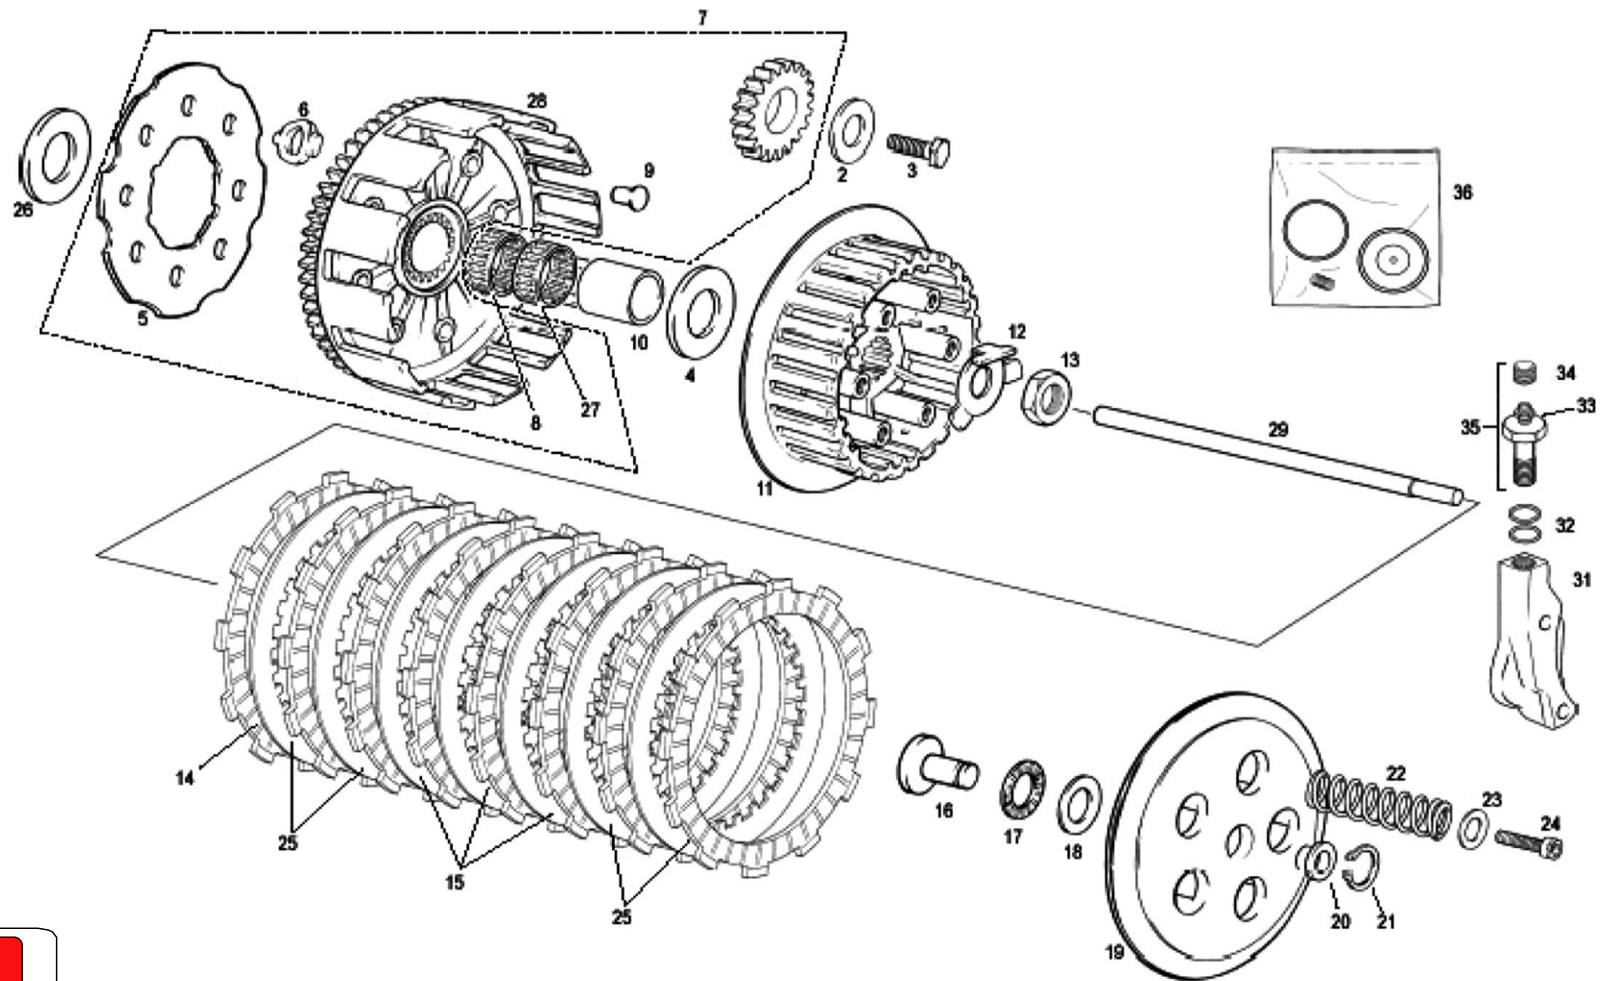

**GASGAS**

**Motor 7**

**EMBRAGUE  
CLUTCH**

**GASGAS**

**E 125cc 2015**

Nº	DESCRIPCION	DESCRIPTION	2014	125cc	Cant
2	ARANDELA 10X28X4	10X28X4 WASHER		T4001028	1
3	TORNILLO M10X25/150 12.9	M10X25/150 12.9 BOLT		T0101025/2	1
4	ARANDELA CAMBIO	SHIFT WASHER		ME120136101	1
5	ARANDELA CORONA EMBRAGUE	CLUTCH BOSS WASHER		ME120132009	1
6	GOMA SILENTBLOCK	SILENTBLOCK RUBBER		ME120132008	8
7	CTO. CORONA CAMPANA EMBRAGUE	PRIMARY DRIVEN GEAR SET		ME120132000	1
8	COJINETE CAMPANA EMBRAGUE	PRIMARY DRIVEN GEAR BEARING		ME120132031	1
9	REMACHE CAMPANA 22103-KS6-300	PRIMARY DRIVEN GEAR RIVETS		ME120132010	8
10	CASQUILLO CAMPANA EMBRAGUE	PRIMARY DRIVEN GEAR BUSHING		ME120132012	1
11	CUBO EMBRAGUE 22120-KZ4-A90 EC2001	CLUTCH BOSS		ME120132005	1
12	PRECINTO EMBRAGUE	CLUTCH LOCK		ME120132022	1
13	TUERCA FIJACIÓN CUBO EMBRAGE	CLUTCH BISS NUT		ME120132028	1
14	DISCO EMBRAGUE FORRADO 22201-KS6-700	COVERED CLUTCH DISK		ME120132007	8
15	DISCO EMBRAGUE HIERRO 272M9	IRON CLUTCH DISK		ME120132037	3
16	EMPUJADOR EMBRAGUE	CLUTCH PIN		ME120132014	1
17	RODAMIENTO AXIAL EMPUJADOR EMBRAGUE	AXIAL BEARING CLUTCH PIN		ME120132042	1
18	ARANDELA EMPUJADOR EMBRAGUE	CLUTCH PIN WASHER		ME120132041	1
19	PREMSA EMBRAGUE	PRESSURE PLATE		ME120132006	1
20	CASQUILLO EMPUJADOR EMBRAGUE	CLUTCH PIN BUSHING		ME120132044	1
21	SEEGER EJE 15 EMBRAGUE	CLUTCH SEEGER AXLE 15		ME25632017	1
22	MUELLE EMBRAGUE 39.5X18X2.3X5 PAS EC125-2001	CLUTCH SPRING		ME120132015	5
23	ARANDELA 6X18X1,5	6X18X1,5 WASHER		T4006018	5
24	ALLEN 6X20 12.9	ALLEN BOLT 6X20 12.9		T0306020	5
25	DISCO EMBRAGUE ALUMÍNIO	ALUMINIUM CLUTCH DISK		ME120132038	4
26	ARANDELA EMBRAGUE 20,15X38X3,25	20,15X38X3,25 CLUTCH WASHER		M03226000	1
27	COJINETE CAMPANA EMBRAGUE K25X29X10	PRIMARY BEARING		M02616000	1
28	CAMPANA EMBRAGUE	DRIVEN GEAR		ME120132004	1
29	VARILLA EMBRAGUE	CLUTCH ROD.		ME120132040	1
31	PINZA EMBRAGUE HIDRÁULICO	HYDRAULIC CLUTCH CALIPER		BE481001213CT	1
32	ARANDELA LATIGUILLO	HOSE WASHER		BE25622007	2
33	SANGRADOR	BLEEDER		BE25622060	1
34	TAPÓN SANGRADO	BLEEDER CAP		BT27922055	1
35	RACORD PINZA EMBRAGUE	RACORD CLUTCH CALIPER		BT280522106	1
36	KIT REPARACIÓN PINZA EMBRAGUE	CLUTCH CALIPER REPARATION KIT		BE120522050	1