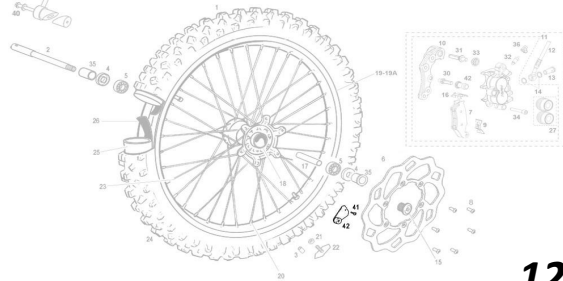

**SUBCHASIS  
SUBFRAME**

**FILTRO DE AIRE  
AIR FILTER**

**6H**

**BASCULANTE  
SWINGARM**

**7H**

**SUSPENSIÓN TRASERA**  
**REAR SUSPENSION****TUBO DE ESCAPE**  
**EXHAUST****9H****SIST. DE REFRIGERACIÓN**  
**COOLING SYSTEM****DEPÓSITO**  
**FUEL TANK****RUEDA DELANTERA**  
**FRONT WHEEL****12H****RUEDA TRASERA**  
**REAR WHEEL****13H****SUSPENSIÓN DELANTERA**  
**FRONT SUSPENSION****HORQUILLA DELANTERA**  
**FRONT FORK****ADHESIVOS**  
**ADHESIVES**