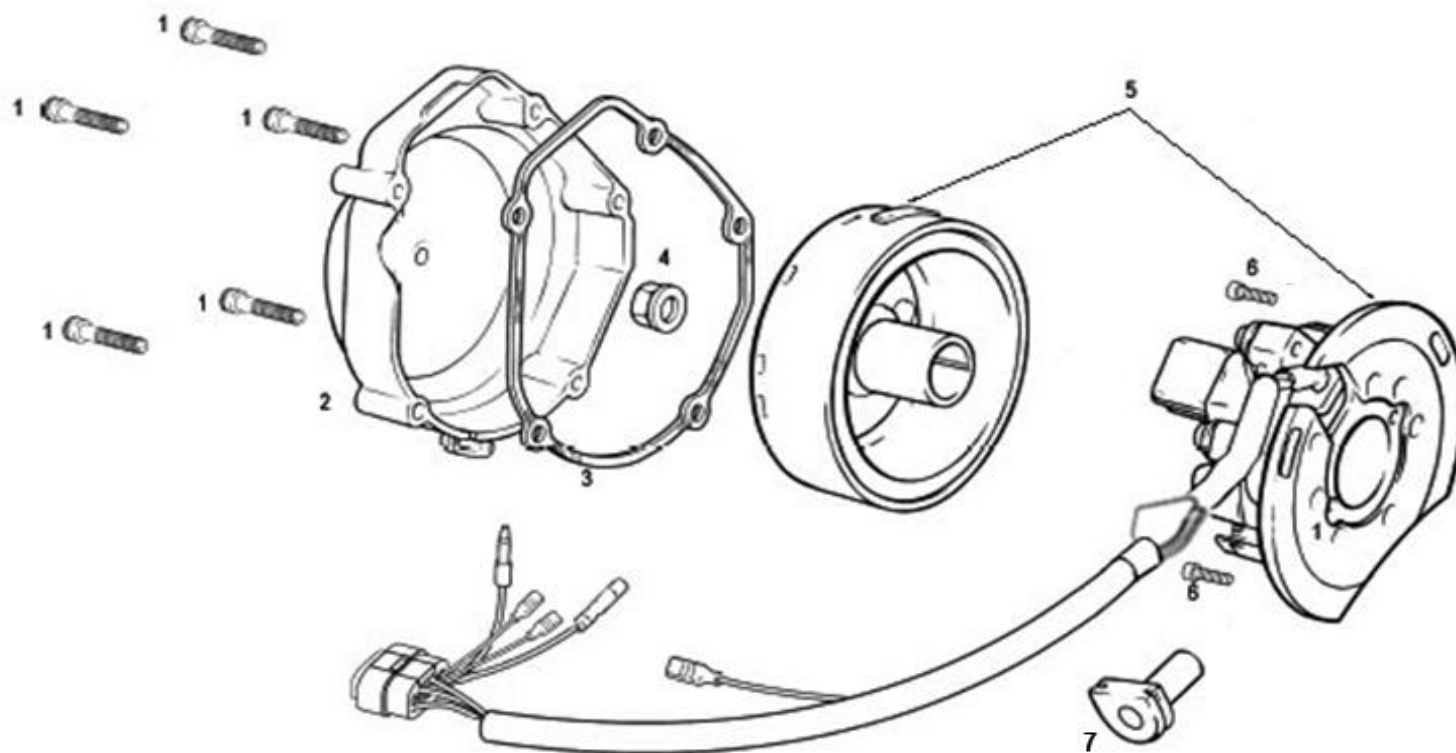

Nº	DESCRIPCION	DESCRIPTION	2015	125cc	Cant
1	TORNILLO ESPECIAL 6X40	SPECIAL BOLT 6X40		T0206040	5
2	TAPA ENCENDIDO PLÁSTICO EC125-2001	PLASTIC IGNITION COVER		ME120110004	1
3	JUNTA TAPA VOLANTE EC125-2001	IGNITION COVER GASKET		ME120144004	1
4	TUERCA CON ARANDELA	NUT WITH WASHER		MFS400134011	1
5	VOLANTE MAGNETICO FP8049	IGNITION COMP.		EE700001213	1
6	TORNILLO ESP. M6x20 FIL.20 ROND. D.15 8.8	BOLT 6X20		T0606020	2
7	TAPÓN GOMA ENCENDIDO	IGNITION RUBBER CAP		ME25934014	1

GASGAS

Motor 6