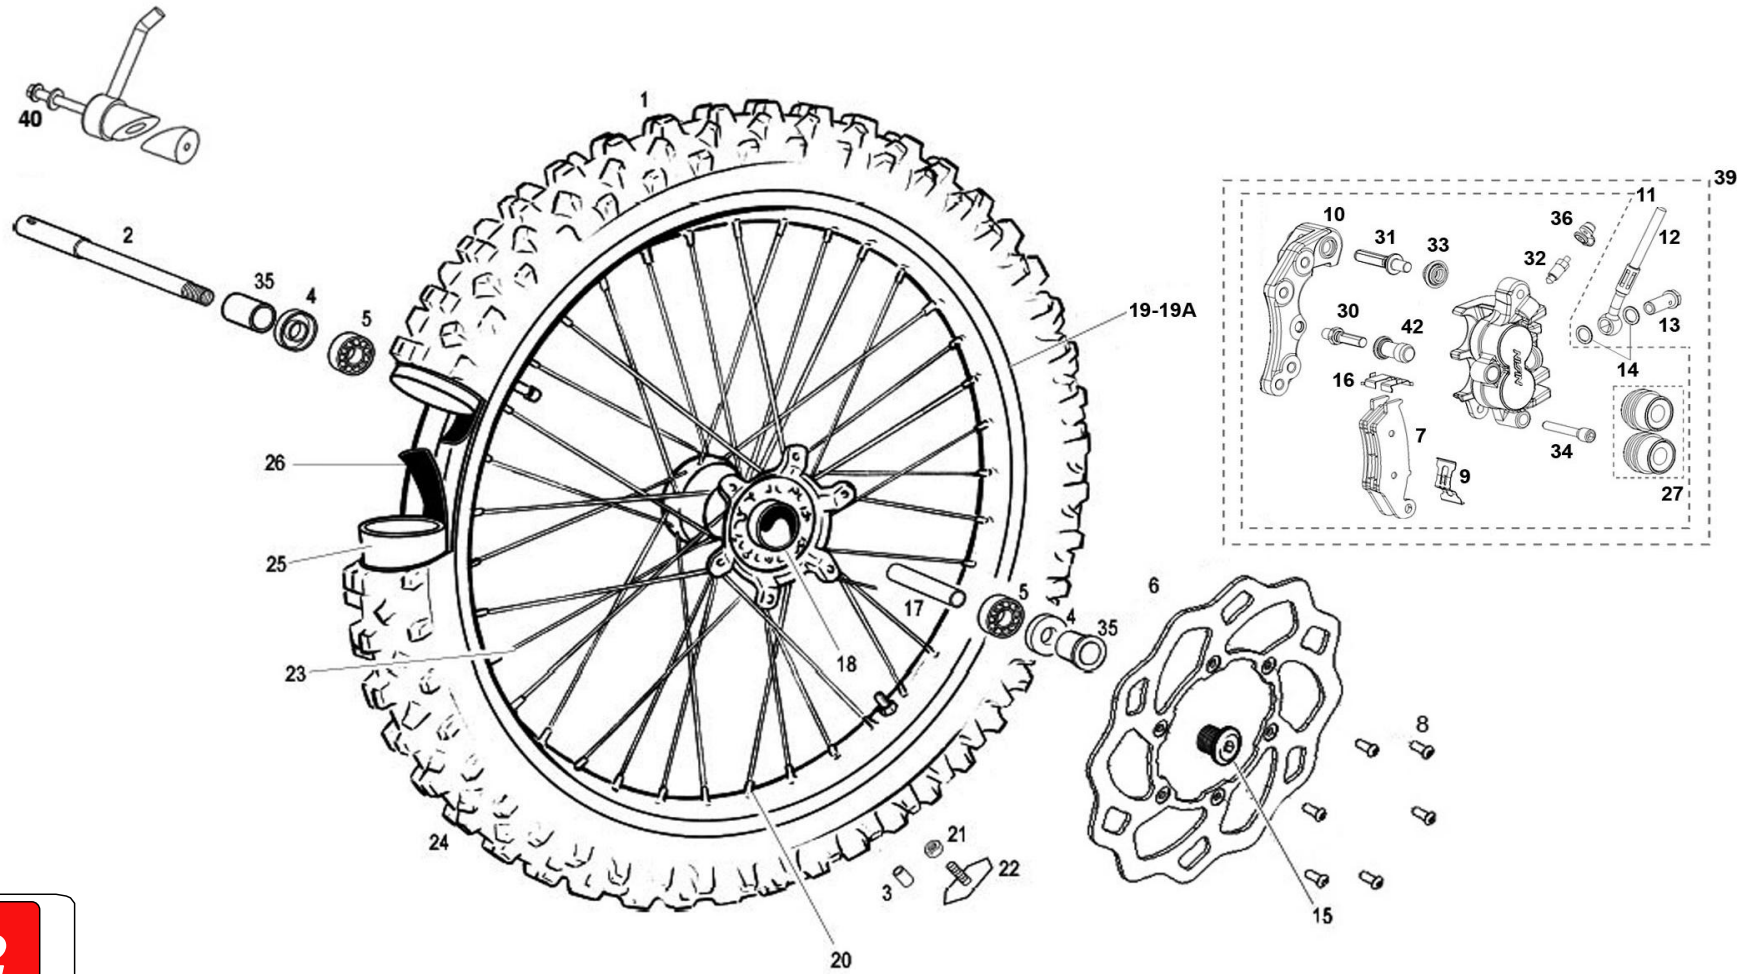

**RUEDA DELANTERA
FRONT WHEEL**

GASGAS

E 125cc 2015

Nº	DESCRIPCION	DESCRIPTION	2015	125cc	Cant
1	RUEDA DELANTERA (LLANTA+RADIOS+CUBO)	FRONT WHEEL (RIM+SPOKES+HUB)		BE50000CT-CAW-1	1
2	EJE RUEDA DELANTERA	FRONT WHEEL AXIS		BC250718017	1
3	CASQUILLO AGARRE CUBIERTA DELANTERA	FRONT TIRE HOLDING BUSHING		BE555102510	1
4	RETÉN CUBO DELANTERO 30X42X7	30X42X7 FRONT WHEEL GASKET		BE250418057	2
5	COJINETE 6905 2RSR	BEARING		ME120136055	2
6	DISCO FRENO DELANTERO	FRONT BRAKE DISC		BE520002509	1
7	PASTILLAS DE FRENO DELANTERO NISSIN	NISSIN FRONT BRAKE PADS KIT		BE620652508	1
7A	PASTILLAS DE FRENO DELANTERO GALFER	GALFER FRONT BRAKE PADS KIT		BE620652508/1	1
8	TORNILLO M6X14	SCREW		T0566014	6
9	PLATINA (A) SUJ. PASTILLAS DEL.	FRONT BRAKE PADS HOLDER BRACKET (A)		BE620112508	1
10	SOPORTE PINZA DELANTERO	FRONT CALIPER SUPPORT		BE620102508	1
11	PINZA FRENO DELANT,	FRONT BRAKE CALIPER		BE250722000	1
12	LATIGUILLO FRENO DELANTERO	FRONT BRAKE HOSE		BE250422002	1
13	RACORD SUJ. LATIGUILLO 10X1,25	HOSE HOLDER RACORD 10X1.25		BC25722006	1
14	ARANDELA LATIGUILLO 10X14X1	HOSE WASHER 10X14X1		BE25622007	2
15	TORNILLO EJE RUEDA DELANTERA	FRONT WHEEL AXIS BOLT		BE250718026	1
16	PLATINA (B) SUJ. PASTILLAS DELANT.	FRONT BRAKE PADS HOLDER BRACKET (B)		BE620122508	1
17	DISTANCIADOR	SPACER		BE250418058	1
18	CUBO RUEDA DELANTERA SEP. INT. ALUM.	FRONT WHEEL HUB		BE54110GG-CAB-1	1
19	LLANTA 1,60X21	RIM 1.60X21		BE54000GG-CAW-1	1
19A	CTO. LLANTA DELANTERA RADIADA	FRONT SPOKED RIM ASSY		BE54000CT-CAW-1	1
20	TUERCA RADIO DELANTERO	FRONT SPOKE NUT		BE542503013	36
21	TUERCA AUTOBLOCANTE M8 BAJA	M8 NUT SELF-LOCKING LOWER		T2108001	1
22	AGARRE CUBIERTA DELANTERA	FRONT TIRE HOLDER		BE505002509	1
23	RADIO DELANTERO 243X3,5	FRONT SPOKE 243X3.5		BE54200GG-CAW-1	36
24	NEUMÁTICO DELANTERO 90/90-21	FRONT TIRE 90/90-21		BE501002511	1
25	CÁMARA DELANTERA	FRONT AIR HOSE		BE502002511	1
26	PROTECTOR BANDA DELANTERA	FRONT RIM BAND		BE503002511	1
27	KIT REPARACIÓN PISTONES	PISTON REPARATION SET		BE620422508	1
30	TORNILLO CLAVIJA INFERIOR PINZA FRENO	SCREW		BE250022034	1
31	TORNILLO CLAVIJA SUPERIOR PINZA FRENO	SCREW		BE250022043	1
32	KIT SANGRADOR	BLEEDER SET		BE620602508	1
33	PROTEC. TORNILLO PINZA FRENO DEL.	FRONT BRAKE CALIPER BOLT PROT.		BE620692508	1

GASGAS

Chasis 12