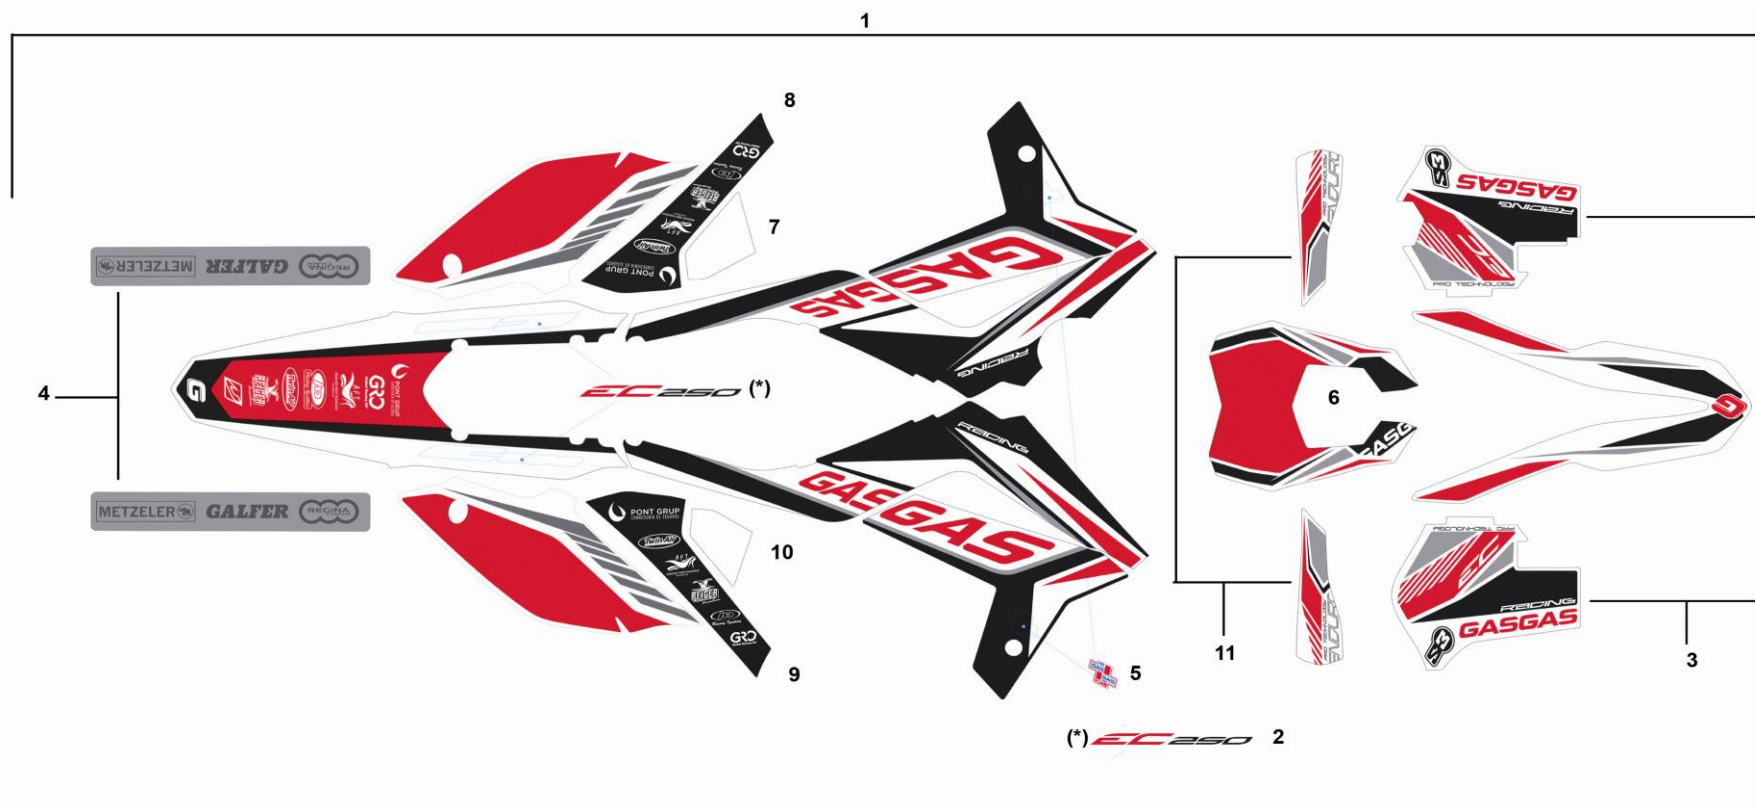

Nº	DESCRIPCION	DESCRIPTION	2015	RACING	Cant
1	KIT ADH EC RACING	RACING ADH. SET		BE95000CT-CEQ-1	1
2	ADH CILINDRADA EC 125CC	EC 125 CC DECAL		BE95135GG-BZV-1	2
2	ADH CILINDRADA XC 125CC	XC 125 CC DECAL		BE95135GG-BZW-1	2
2	ADH CILINDRADA EC 200CC	EC 200 CC DECAL		BE95135GG-CAY-1	2
2	ADH CILINDRADA XC 200CC	XC 200 CC DECAL		BE95135GG-CBV-1	2
2	ADH CILINDRADA EC 250 CC	EC 250 CC DECAL		BE95135GG-CAX-1	2
2	ADH CILINDRADA XC250 CC	XC 250 CC DECAL		BE95135GG-CBW-1	2
2	ADH CILINDRADA EC 300CC	EC 300 CC DECAL		BE95135GG-CAW-1	2
2	ADH CILINDRADA XC 300CC	XC 300 CC DECAL		BE95135GG-CBX-1	2
2	ADH CILINDRADA EC450 CC	EC 450 CC DECAL		BE95135GG-CAK-1	2
2	ADH CILINDRADA XC 450CC	XC 450 CC DECAL		BE95135GG-CAL-1	2
3	KIT ADH. HORQUILLA	FORK ADH. SET		BE95010CT-CEQ-1	1
4	KIT ADH.BASCULANTE	SWINGARM ADH. SET		BE95145CT-CDH-1	1
5	ADH 30TH ANIVERSARIO	30TH ANNIVERSARY DECAL		BE95235GG-CDH-1	2
6	ADH. FARO	TAIL LIGHT DECAL		BE95042GG-CEQ-1	1
7	ADH.CAJA FILTRO IZQUIERDA	LEFT BOX FILTER DECAL		BE95185GG-CEQ-1	1
8	ADH.EMBELLECEDOR SUBCHASIS IZQUIERDO	LEFT SUBFRAME PLASTIC PROTECTOR DECAL		BE950955GG-CEQ-1	1
9	ADH.EMBELLECEDOR SUBCHASIS DERECHO	RIGHT SUBFRAME PLASTIC PROTECTOR DECAL		BE95090GG-CEQ-1	1
10	ADH.CAJA FILTRO DERECHA	RIGHT BOX FILTER DECAL		BE95175GG-CEQ-1	1
11	KIT ADH. PARAMANOS	HANDGUARD ADH. SET		BE95025CT-CEQ-1	1

GASGAS

Chasis 16