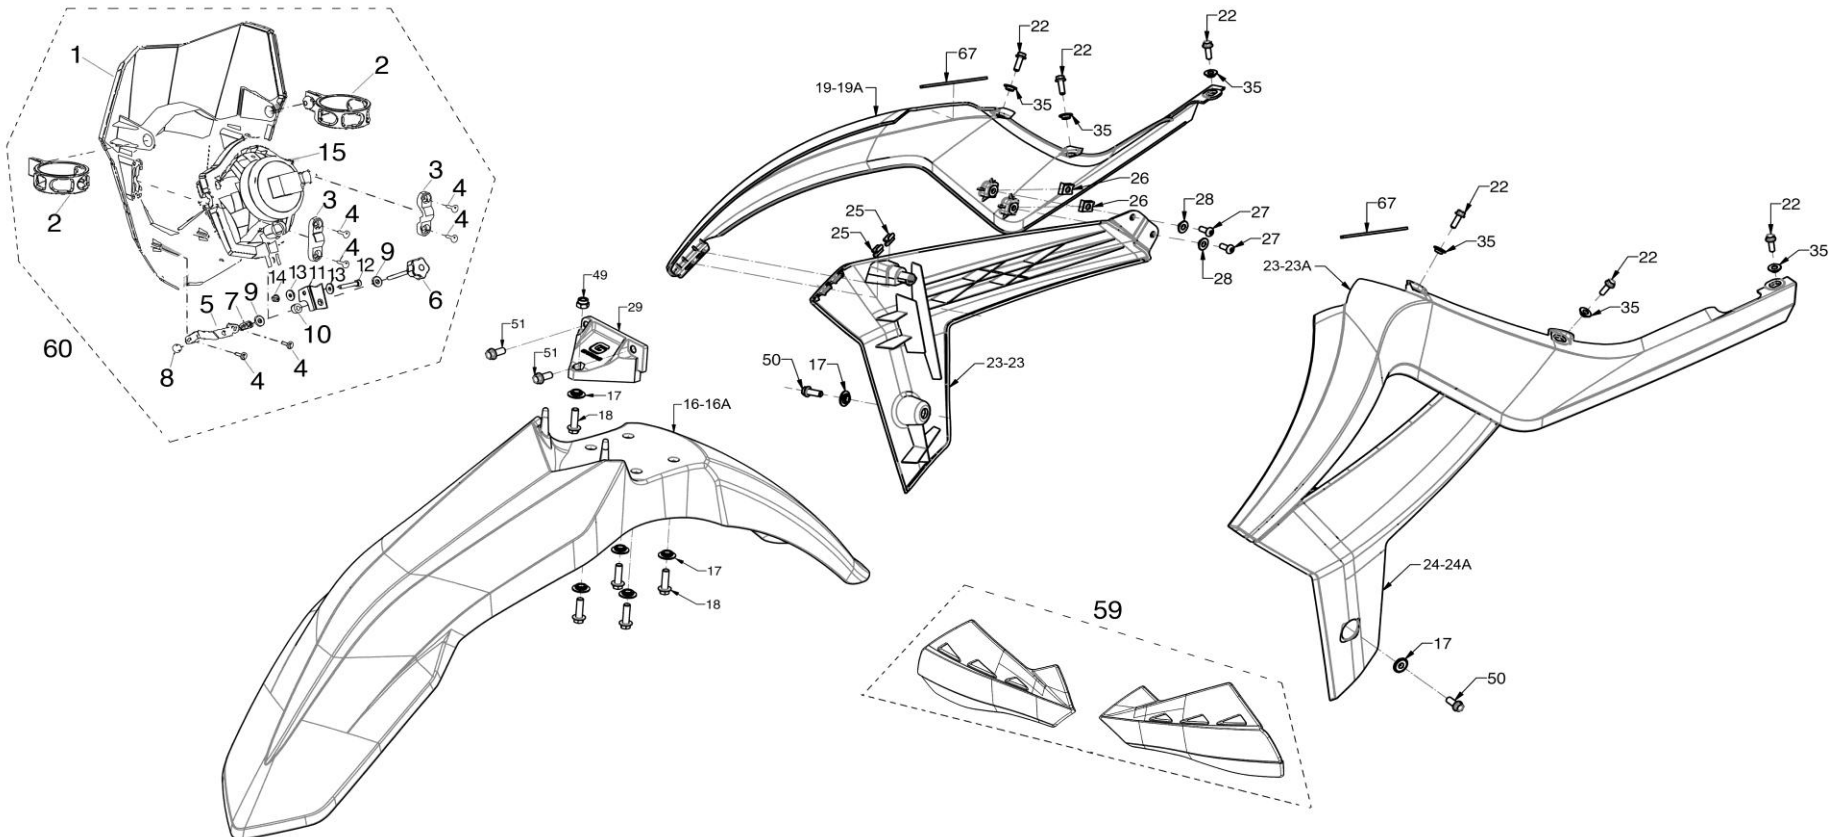

MONTAJE PLÁSTICOS
PLASTIC PARTS

GASGAS

E 125cc 2015

Nº	DESCRIPCION	DESCRIPTION	2015	125cc	Cant
1	MASCARA PORTAFAROS	HEAD LIGHT MASK		BE905003013	1
2	GOMA SUJETA FARO	MASK RUBBER		BE25636015	2
3	SOPORTE FARO	HEAD LIGHT HOLDER		BE905102511	2
4	TORNILLO 4X12	SCREW		T0804012	6
5	CHAPA REGULACION FARO	HEAD LIGHT ADJUSTER PLATE		BE90000033012	1
6	TORNILLO REGULACION FARO	HEAD LIGHT ADJUSTER SCREW		BE35000013012	1
7	MUELLE	SPRING		BX250020026	1
8	TUERCA M5	NUT		T2105000	1
9	ARANDELA D5	WASHER		T4005012	2
10	CASQUILLO	BUSH		T90055100006M	1
11	PLACA	PLATE		EE20000013012	1
12	TORNILLO ALLEN M4X25	ALLEN SCREW		T0304025	1
13	ARANDELA D4	WASHER		T4004012	2
14	TUERCA M4	NUT M4		T2104000	1
15	OPTICA FARO DELANTERO	HEAD LIGHT		EE200002511	1
16	GUARDABARROS DELANTERO	FRONT FENDER		BE910003013	1
16A	GUARDABARROS DELANTERO CON ADHESIVO	FRONT FENDER WITH ADHESIVE		BE91000CT-CEQ-1	1
17	CASQUILLO	BUSH		BE250032060	7
18	TORNILLO M6X20	SCREW		T0206020	5
19	TAPA RADIADOR SUP. DERECHO	UPPER RIGHT RADIATOR COVER		BE91505GG-CEQ-1	1
19A	TAPA RADIADOR SUP. DERECHO CON ADHESIVO	UPPER RIGHT RADIATOR COVER WITH ADHESIVE		BE91500CT-CEQ-1	1
20	TAPA RADIADOR SUP. IZQUIERDO	UPPER LEFT RADIATOR COVER		BE92005GG-CEQ-1	1
20A	TAPA RADIADOR SUP. IZQUIERDO CON ADHESIVO	UPPER LEFT RADIATOR COVER WITH ADHESIVE		BE92005CT-CEQ-1	1
22	TORNILLO M5X16	SCREW M5 X 16		T0505016	10
23	TAPA RADIADOR INFERIOR DERECHO	LOWER RIGHT RADIATOR COVER		BE91510GG-CEQ-1	1
23A	TAPA RADIADOR INFERIOR DERECHO CON ADHESIVO	LOWER RIGHT RADIATOR COVER WITH ADHESIVE		BE91510CT-CEQ-1	1
24	TAPA RADIADOR INFERIOR IZQUIERDO	LOWER LEFT RADIATOR COVER		BE92010GG-CEQ-1	1
24A	TAPA RADIADOR INFERIOR IZQUIERDO CON ADHESIVO	LOWER LEFT RADIATOR COVER WITH ADHESIVE		BE92010CT-CEQ-1	1
25	GRAPA FIJACION TAPAS	FIXING CLAMP		BE35000083012	4
26	TUERCA	NUT		BX250020029	4
27	TORNILLO 4.8X13	SCREW		T0606013	4
28	ARANDELA D5	WASHER D5		T4005012	4
29	TIRANTE GUARDABARROS DELANTERO	BINDER FRONT FENDER		BE90000463012	1
30	TORICA Ø4,87x1,8	Ø4,87X1,8 O'RING		BE94040GG-CAB-1	1

GASGAS

Chasis 3