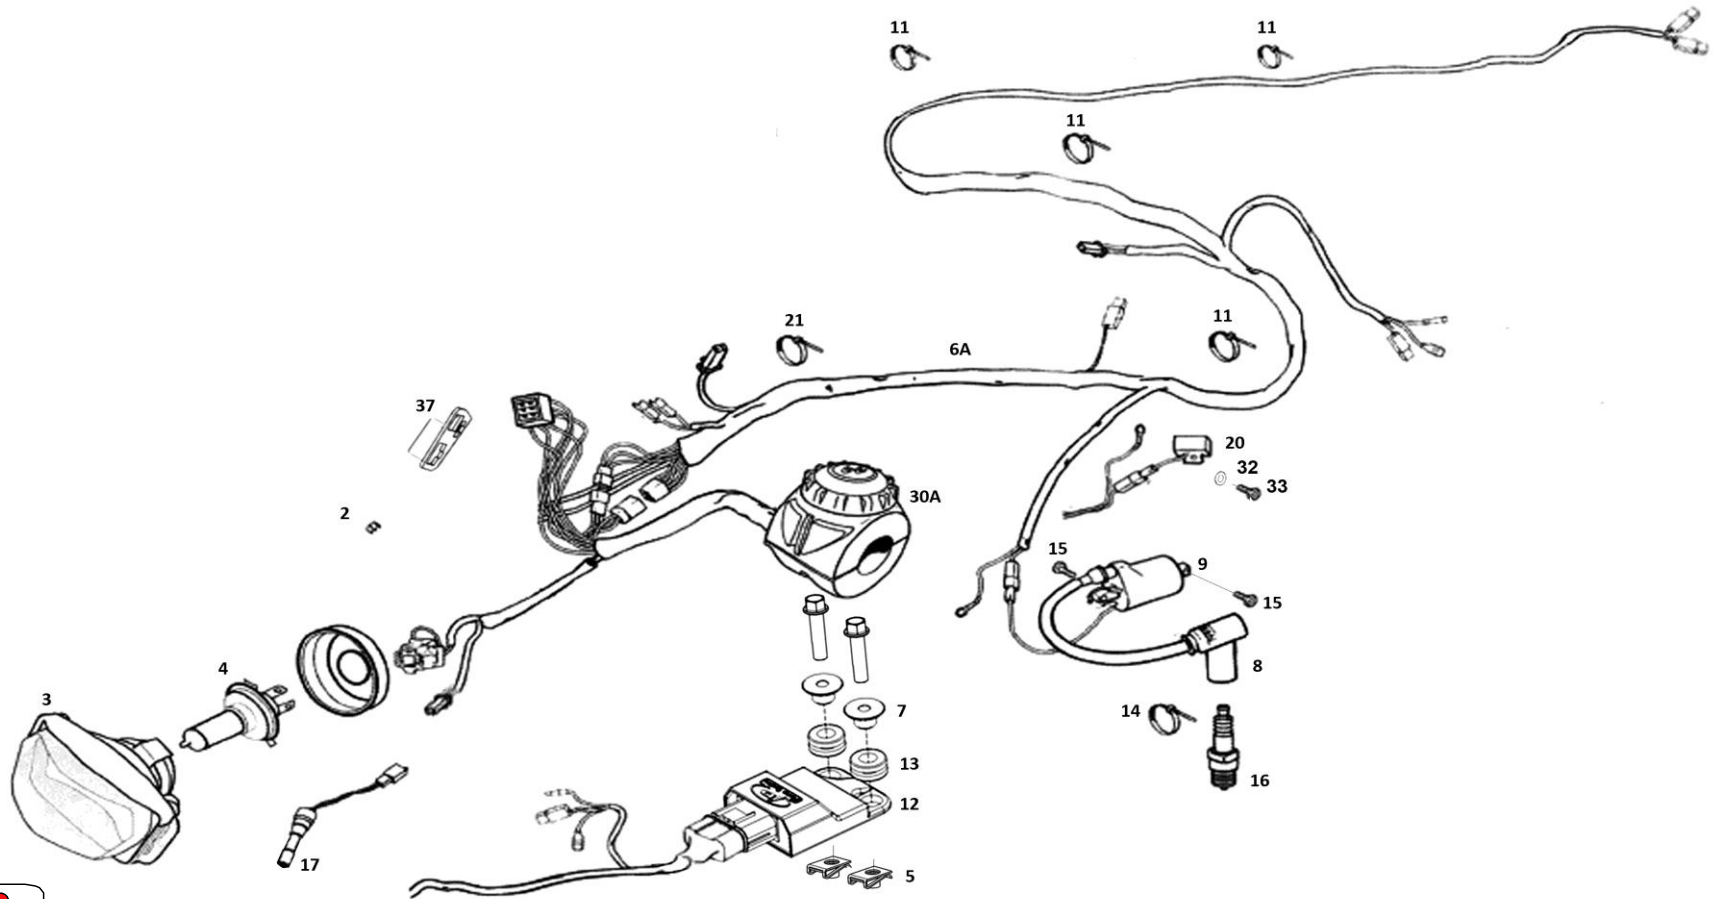

Nº	DESCRIPCION	DESCRIPTION	2015	125cc	Cant
2	PASACABLES CTA. KMS	SPEED CABLE HOSE		EE650202508	3
3	ÓPTICA HALÓGENA	HALOGEN OPTIC		EE200002511	1
4	BOMBILLA HALÓGENA HS1 12V35- 35W	HS1 12V35-35W HALOGEN BULB		L300125	1
5	TUERCA RAPIDA M6	NUT		T2606000	2
6A	INSTALACIÓN ELÉCTRICA PRINCIPAL	MAIN WIRING HARNESS		EE10000013012	1
7	CASQUILLO DISTANCIADOR CDI	CDI'S BUSHING		BE10910GG-CAB-1	2
8	PIPA BUJÍA LBMH	SPARK PLUG CAP LBMH		BE25934000	1
9	BOBINA KOKUSAN	IGNITION COIL		ME250434006	1
11	BRIDA UNEX 4,8X20	UNEX CLAMP 4.8X20		BE25634009	4
12	CONJUNTO CDI	CDI SET		EE51100CT-CDI-1	1
13	GOMAS RADIADOR A CHASIS	RADIATOR RUBBER		G220000	2
14	BRIDA UNEX CORTA 2221-0 2.5X98	SHORT CLAMP 2221-0 2.5X98		BE25634010	1
15	TORNILLO ESPECIAL 6X16	SCREW 6X16		T0206016	2
16	BUJÍA W24ESRU	PLUG W24ESRU		ME740001213	1
20	REGULADOR	REGULATOR		EE512003013	1
21	BRIDA NYLON 3.6X140	NYLON CLAMP 3,6X140		BE250022031	1
30A	CONMUTADOR LUCES	LIGHT SWITCH		EE10000043012	1
31	ARANDELA 6,5X16X1,5	WASHER		T4006016	1
32	ARANDELA 6X12X1,5	WASHER		T4006012	1
33	TORNILLO ESPECIAL M6X14	SCREW 6X14		T0206014	1
37	PLAQUETA SUBJECION CONECTORES INST.ELEC.CAMI 2014	CONNECTOR PLATE		BE22020GG-CAU-1	1

GASGAS

Chasis 2