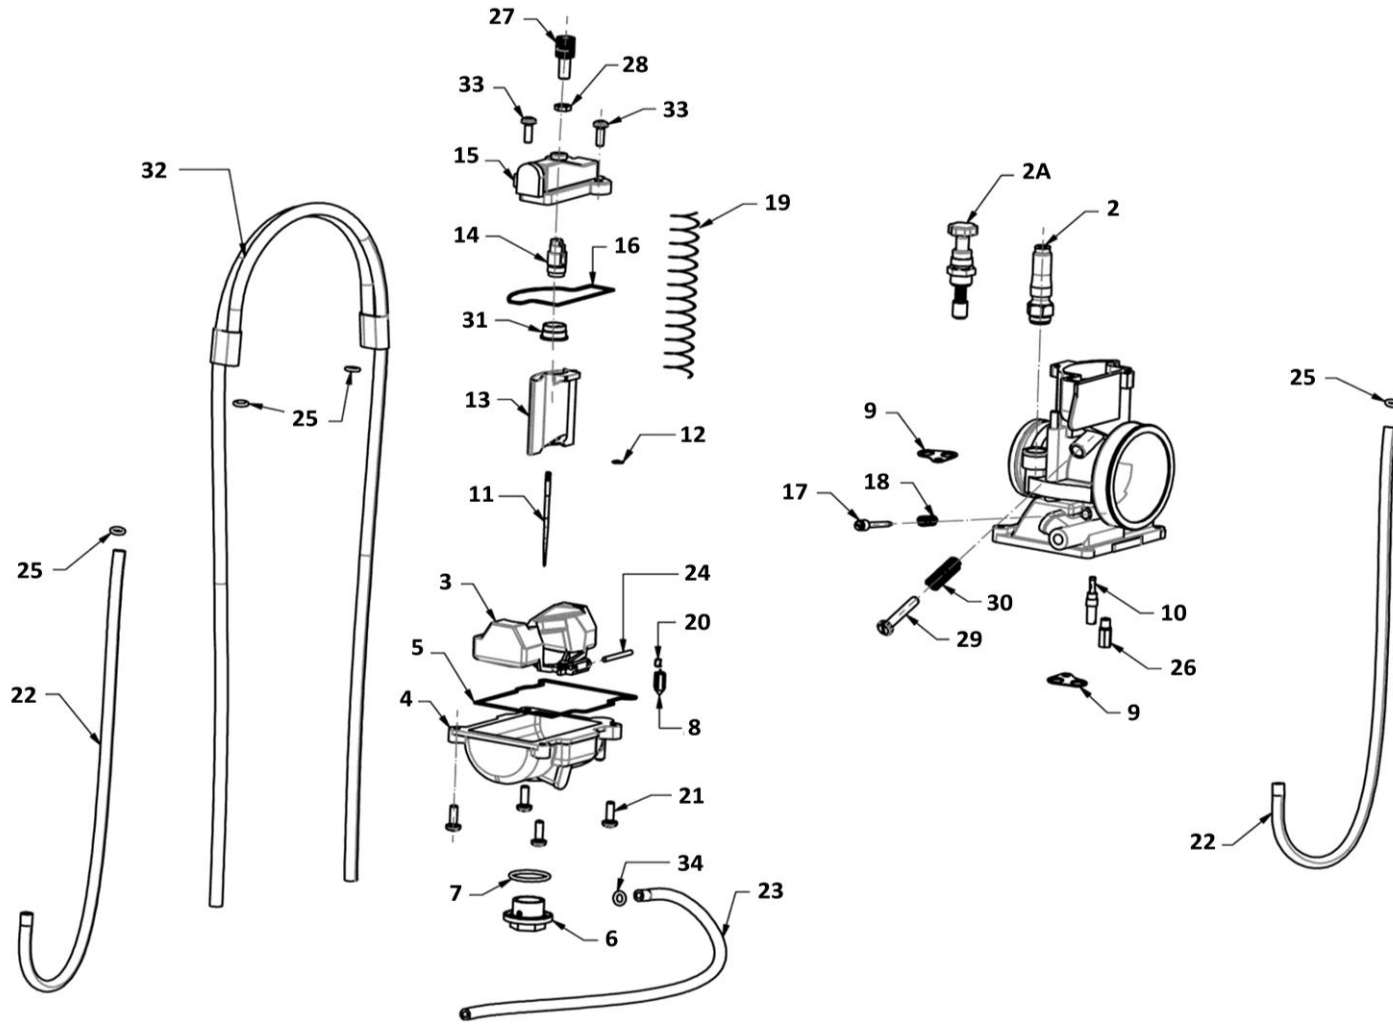

**GASGAS**

**Motor 10**

Nº	DESCRIPCION	DESCRIPTION	2015	125cc	Cant
1	CARBURADOR KEIHIN	KEIHIN CARBURETOR		BE78000GG-CDI-1	1
2	PERILLA AHOGADORA	PROTECTOR STARTER		ME25000173012	1
2A	MANDO ESTARTER	COLD STARTER KNOB SET		ME25690011	1
3	BOYA FLOTADOR	FLOAT		ME25000183012	1
4	CUBETA FLOTADOR	FLOAT BODY		ME25000193012	1
5	JUNTA CUBETA FLOTADOR	FLOAT BODY GASKET		ME25000203012	1
6	TAPÓN CUBETA	FLOAT BODY DRAIN CAP		ME25690015	1
7	TÓRICA TAPÓN CUBETA	DRAIN CAP O'RING		ME25690016	1
8	AGUJA FLOTADOR	FLOAT NEEDLE		ME25000213012	1
9	SUJECIÓN TUBO RESPIRADERO	AIR HOSE HOLDER		ME25000223012	1
10	CHICLÉ RALENTÍ 42	SLOW JET 42		ME25690042	1
10A	CHICLÉ RALENTÍ 40	SLOW JET 40		ME25690440	1
10B	CHICLÉ RALENTÍ 38	SLOW JET 38		ME25690019	1
11	AGUJA N1 EC	N1 EC NEEDLE		ME25690427	1
11A	AGUJA N1 EE	N1 EE NEEDLE		ME250290427	1
11B	AGUJA N1 ED	N1 ED NEEDLE		ME25690020	1
12	CLIP AGUJA	NEEDLE CLIP		ME25690021	1
13	COMPUERTA Nº 6	THROTTLE VALVE Nº 6		ME120490022	1
14	FIJADOR AGUJA-CABLE	NEEDLE HOLDER		ME25690023	1
15	TAPA SUPERIOR CARBURADOR	CARBURETOR COVER		ME25000243012	1
16	JUNTA TAPA CARBURADOR	CARBURETOR COVER GASKET		ME25000253012	1
17	TORNILLO REGULADOR AIRE	AIR REGULATOR SCREW		ME25000263012	1
18	MUELLE REGULADOR AIRE	AIR REGULATOR SPRING		ME25000273012	1
19	MUELLE COMPUERTA	CARBURETOR COVER SPRING		ME25000283012	1
20	CLIP NIVEL FLOTADOR	FLOAT CLIP		ME25690027	1
21	TORNILLO CUBETA	FLOAT BODY BOLT		ME25000293012	4
22	TUBO RESPIRADERO	AIR HOSE		ME25000303012	2
23	TUBO RESPIRADERO 2	AIR HOSE 2		ME25000313012	1
24	EJE FLOTADOR	FLOAT AXLE		ME25690033	1
25	CLIP	CLIP		ME25690034	4
26	CHICLÉ ALTA 172	MAIN JET 172		ME25690172	1
	CHICLÉ ALTA 175	MAIN JET 175		ME25690175	1
	CHICLÉ ALTA 178	MAIN JET 178		ME25690178	1
	CHICLÉ PRINCIPAL 180	MAIN JET 180		ME25690180	1