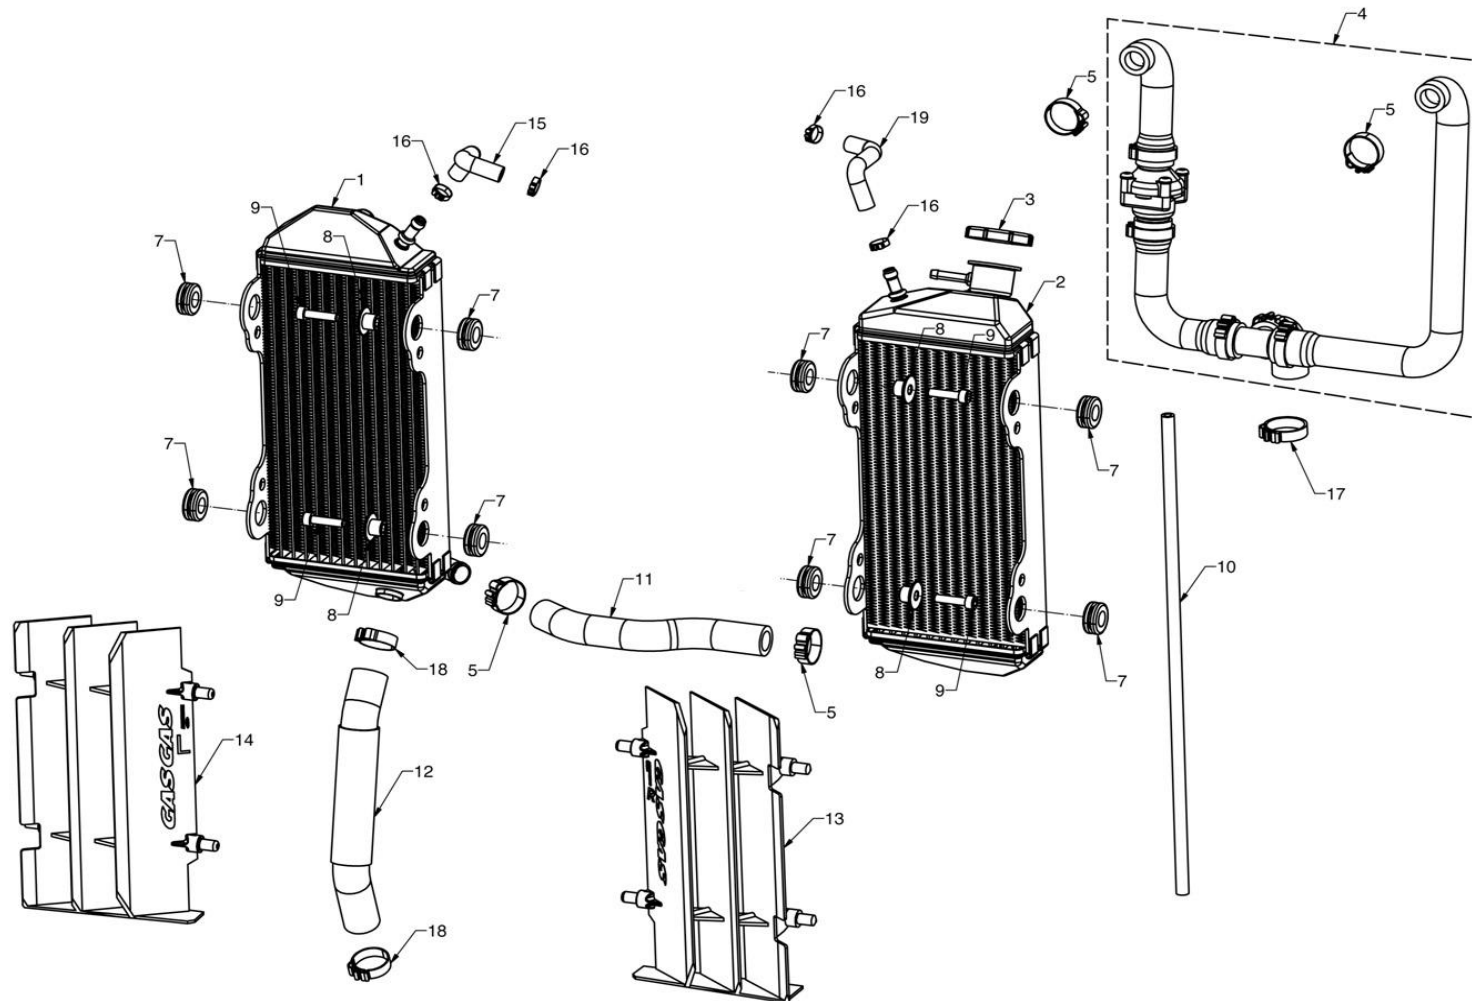

SIST. DE REFRIGERACIÓN
COOLING SYSTEM

GASGAS

E 125cc 2015

Nº	DESCRIPCION	DESCRIPTION	2015	125cc	Cant
1	RADIADOR DERECHO	RIGHT RADIATOR		BE700001213	1
2	RADIADOR IZQUIERDO CON TAPÓN	LEFT RADIATOR WITH CAP		BE700501211	1
3	TAPÓN RADIADOR	RADIATOR CAP		BFS701504509	1
4	CTO.TUBO RADIADOR A CULATA	RADIATOR TO CYL.HEAD HOSE SET		BE710501213	1
5	ABRAZADERA 22	22 CLAMP		L200038	4
7	SILENBLOCK	SILENTBLOCK		BE500132031	8
8	CASQUILLO SUJECIÓN RADIADOR	RADIATOR BUSH		BE25832040	4
9	TORNILLO M6X25	SCREW M6X25		T0306025	4
10	TUBO SOBRENTE	VENT HOSE		BE25632009	1
11	TUBO CONEXIÓN RADIADORES	HOSE CONNECTION RADIATORS		BE71015GG-BZV-1	1
12	TUBO INFERIOR RADIADOR DERECHO	RIGHT RADIATOR LOWER HOSE		BE71080GG-BZV-1	1
13	REJILLA RADIADOR BLANCA (vista frontal a la derecha)-R	RADIATOR PROTECTION WHITE (front view assembly in right hand)-R		BE250720002	1
14	REJILLA RADIADOR BLANCA (vista frontal a la izquierda)-L	RADIATOR PROTECTION WHITE (front view assembly in left hand)-L		BE250720001	1
15	TUBO SUPERIOR RADIADOR DERECHO	RIGHT RADIATOR UPPER HOSE		BE70000013012	1
16	ABRAZADERA 12	12 CLAMP		MFS400110031	4
17	ABRAZADERA 26	26 CLAMP		BE120132051	1
18	ABRAZADERA 25	25 CLAMP		L200051	2
19	TUBO SUPERIOR RADIADOR IZQUIERDO	LEFT RADIATOR UPPER HOSE		BE70000023012	1

GASGAS

Chasis 10