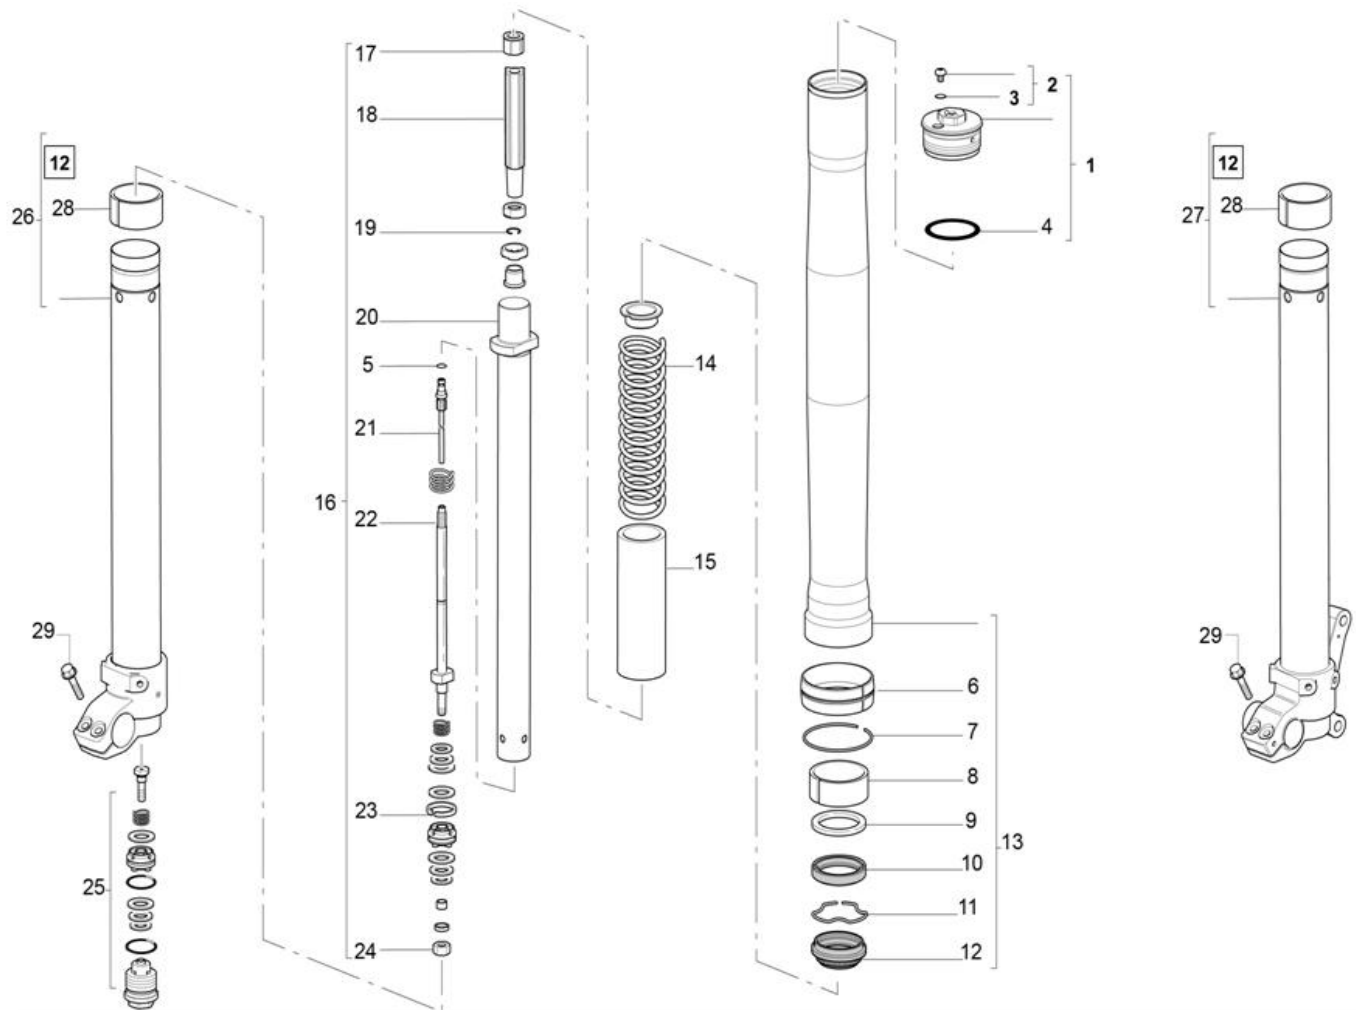

**HORQUILLA DELANTERA
FRONT FORK**

GASGAS

E 125cc 2015

Nº	DESCRIPCION	DESCRIPTION	2015	125cc	Cant
1	DIA.45USD	DIAMETER 45 USD		701949/P	2
2	TORNILLO	SCREW + OR2015		BE25714103	2
3	ARANDELA	OR 2015 (D3.69 S1.78)		BIC060514147	2
4	ARO	O-RING		BE250114104	2
5	ARO	O-RING		528217R	2
6	TUBO DE PLÁSTICO EXTERNO DE PROTECCIÓN	OUTER TUBE PLASTIC PROTECTION		BE250614041	2
7	SEGMENTO	STOP RING		523329/P	2
8	COJINETE DE FRICCIÓN	OUTER TUBE BUSHING		BE250314131	2
9	ANILLO DE RETENCIÓN	RETAINING CUP FORK D.45		BE250114133	2
10	RETÉN	OIL SEAL 45X58X11 GREASED		C240701	2
11	SEGMENTO	STOP RING		BE25714132	2
12	GUARDAPOLVO	DUST SEAL WITH INSERT.		BE25714131	2
13	CTO. TUBO EXTERNO	OUTER TUBE ASSY		760195LA/C	2
14	MUELLE	FORK SPRINGS 45 SHIVER K. 0,40		BE250114268	2
15	TUBO	TUBE		5181318/R	2
16	CTO. INTERIOR HIDRÁULICO	HYDRAULIC SYSTEM ASSY		8032227/R	2
17	TUERCA	NUT		521246KR/P	2
18	GUÍA DE PROTECCIÓN	PROTECTION GUIDE		5181973/P	2
19	SEGMENTO	STOP RING		BE250114231	2
20	TUBO HIDRÁULICO	HYDRAULIC TUBE		5181968AC/K/R	2
21	TORNILLO REGLAJE RETENCIÓN	REBOUND ADJUSTMENT SCREW		5561087/P	2
22	TUBO DE RETENCIÓN	REBOUND TUBE		309913DU/R	2
23	SEGMENTO DE PISTÓN	PISTON RING		BE250114120	2
24	TUERCA	NUT 6MA H6 METABLOC		521131AA/P	2
25	CTO. DE COMPRESIÓN HIDRÁULICO	HYDRAULIC COMPRESSION ASSY		717236/R	2
26	RH STANCH+DROP OUT+BUSH 45	RH STANCH+DROP OUT+BUSH 45		819322/R	1
27	LH STANCH+DROP OUT+BUSH 45	LH STANCH+DROP OUT+BUSH 45		819323/R	1
28	COJINETE DE FRICCIÓN	OUTER TUBE BUSHING		BE250114128	2
29	TORNILLO M6X30	SCREW		520320PN/P	4

GASGAS

Chasis 15