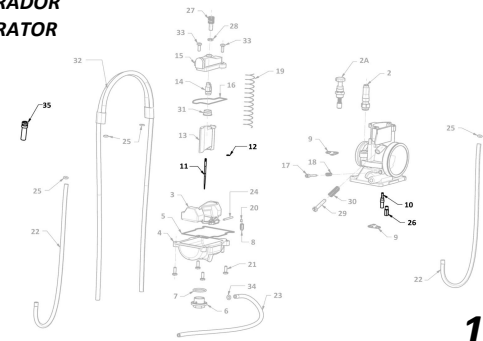

**CAJA DE LÁMINAS
REED VALVE**

**ENGRANAJES CAMBIO
TRANSMISSION**

**CARBURADOR
CARBURATOR**

**UTILAJES
TOOLS**

HOMOLOGATED MOTOR/ ENGINE