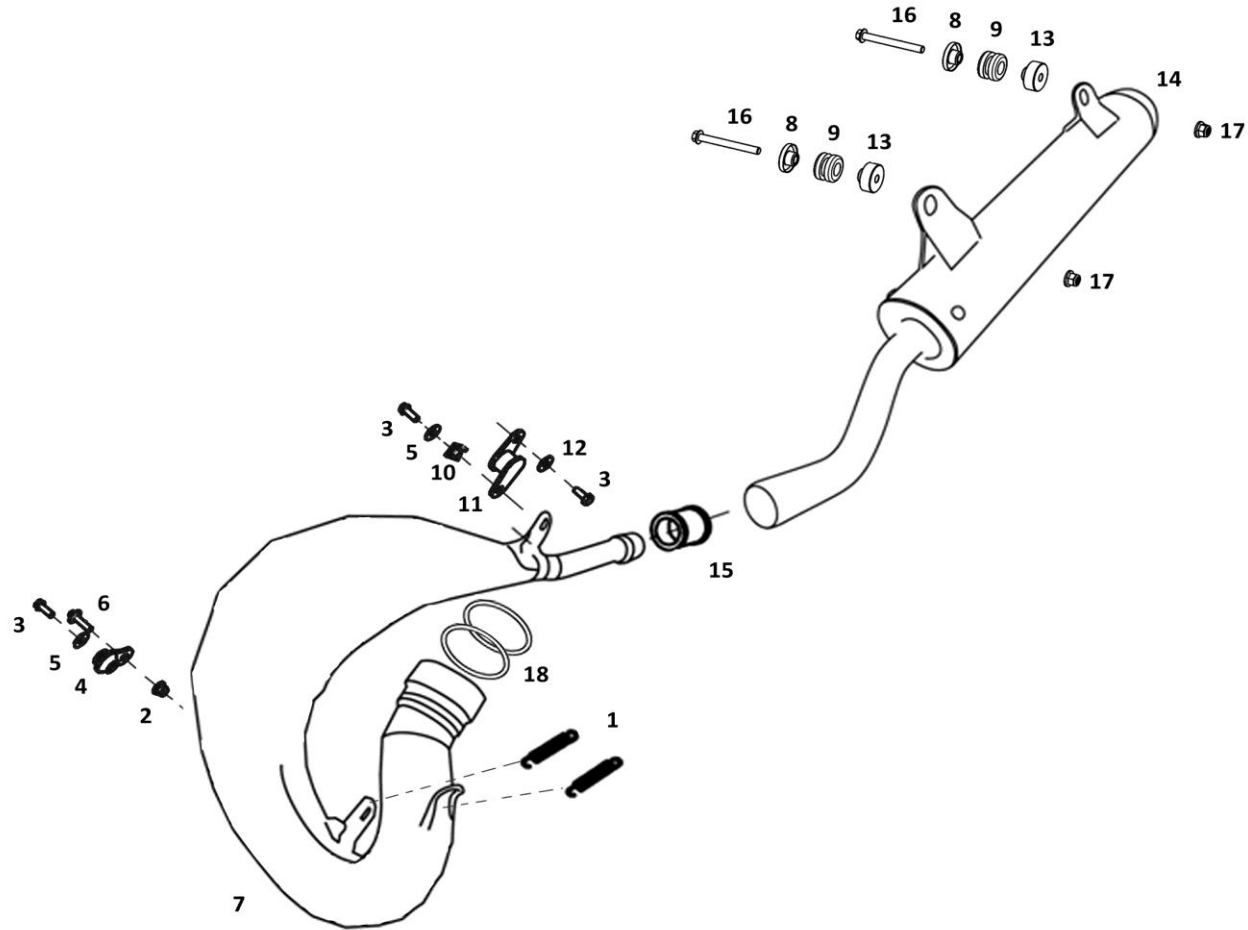

TUBO DE ESCAPE
EXHAUST

GASGAS

E 125cc 2015

Nº	DESCRIPCION	DESCRIPTION	2015	125cc	Cant
1	MUELLE	SPRING		BE25610042	2
2	TUERCA M6	NUT M6		T2206002	1
3	TORNILLO M6X16	SCREW M6X16		T0206016	3
4	SILENBLOC	SILENTBLOCK		BIC050526004	1
5	ARANDELA D6	WASHER D6		T4006018	2
6	TORNILLO M6X25	SCREW M6X25		T0606025	1
7	TUBO DE ESCAPE	EXHAUST PIPE		BE85000GG-CDI-1	1
8	CASQUILLO ESPACIADOR 25X4	25X4 BUSH		BE873013013	2
9	SILENTBLOCK	SILENTBLOCK		BE250026005	2
10	TUERCA M6	NUT M6		T2606000	1
11	SILENBLOC	SILENTBLOCK		BE25626004	1
12	ARANDELA D6	WASHER D6		T4006016	1
13	CASQUILLO ESPACIADOR 25X16	25x16 BUSH		BE873003013	2
14	SILENCIADOR	SILENCER		BE870001213H	1
15	JUNTA ESCAPE	GASKET		BE25626003	1
16	TORNILLO 6X55	SCREW		T0206055	2
17	TUERCA M6	NUT M6		T2206002	2
18	TORICA TUBERA ESCAPE	CONNECTING EXHAUST RING		BE85040GG-BZV-1	2

GASGAS

Chasis 9