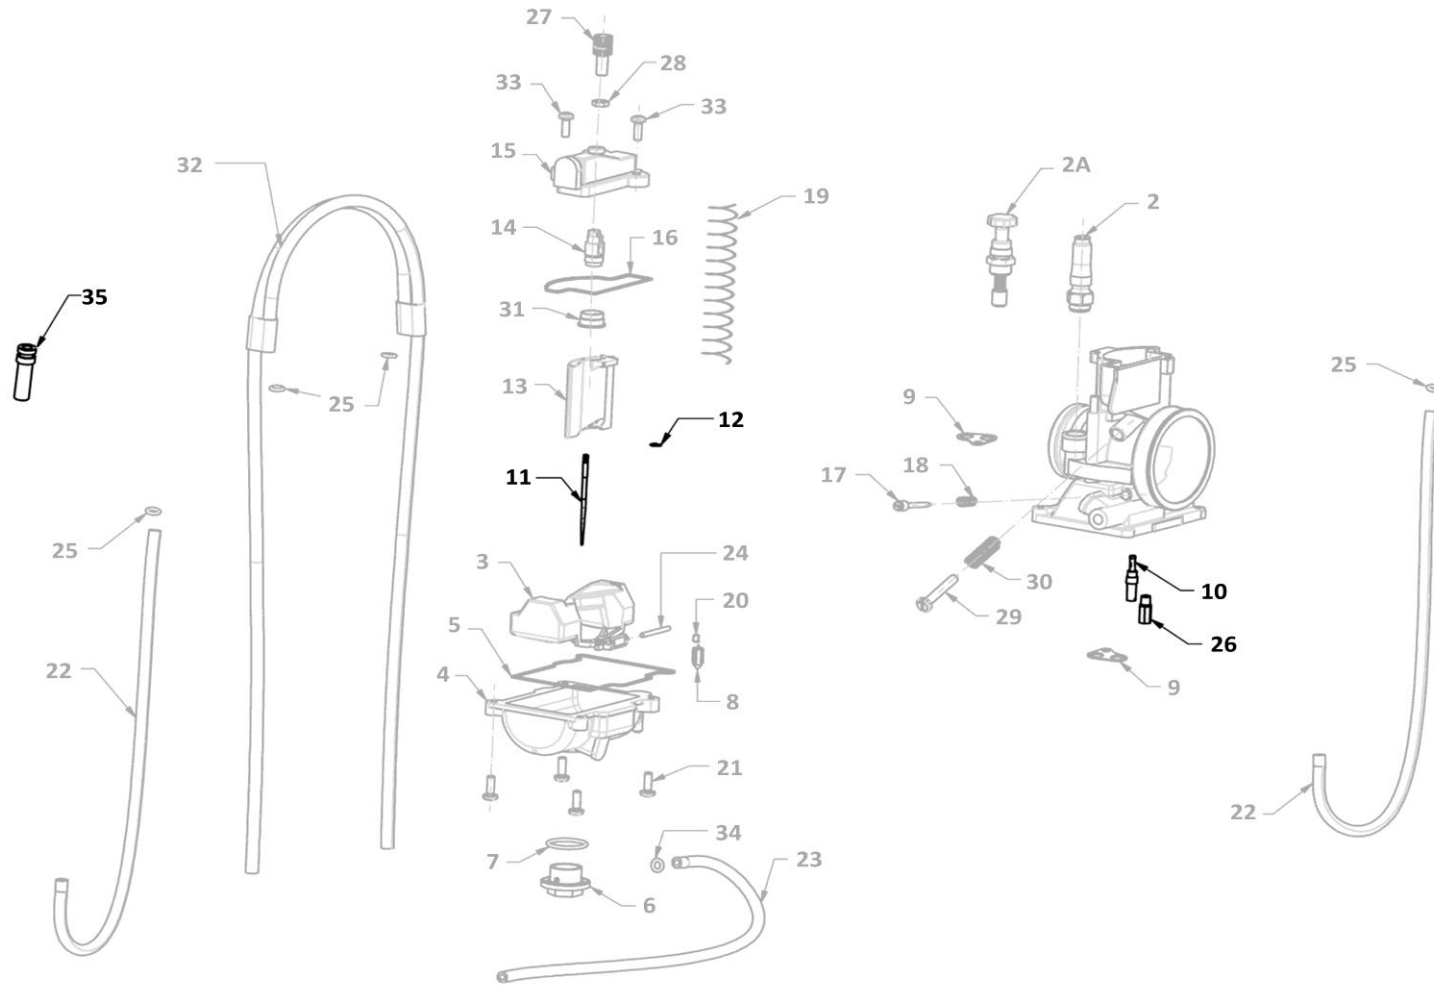

**CARBURADOR
CARBURATOR**

GASGAS

HOMOL. E 125cc 2015

11H

Nº	DESCRIPCION	DESCRIPTION	2015	125cc	Cant
10	CHICLÉ RALENTÍ 35	SLOW JET 35		ME25690035	1
11	AGUJA -CHN	CHN NEEDLE		ME25690428	1
12	COMPUERTA 6,5	THROTTLE VALVE 6,5		ME780152511	1
26	CHICLÉ ALTA 100	MAIN JET 100		ME25690100	1
35	TOPE MANDO DE GAS	STOP THROTTLE CABLE		ME250690010	1

GASGAS

Motor 11H