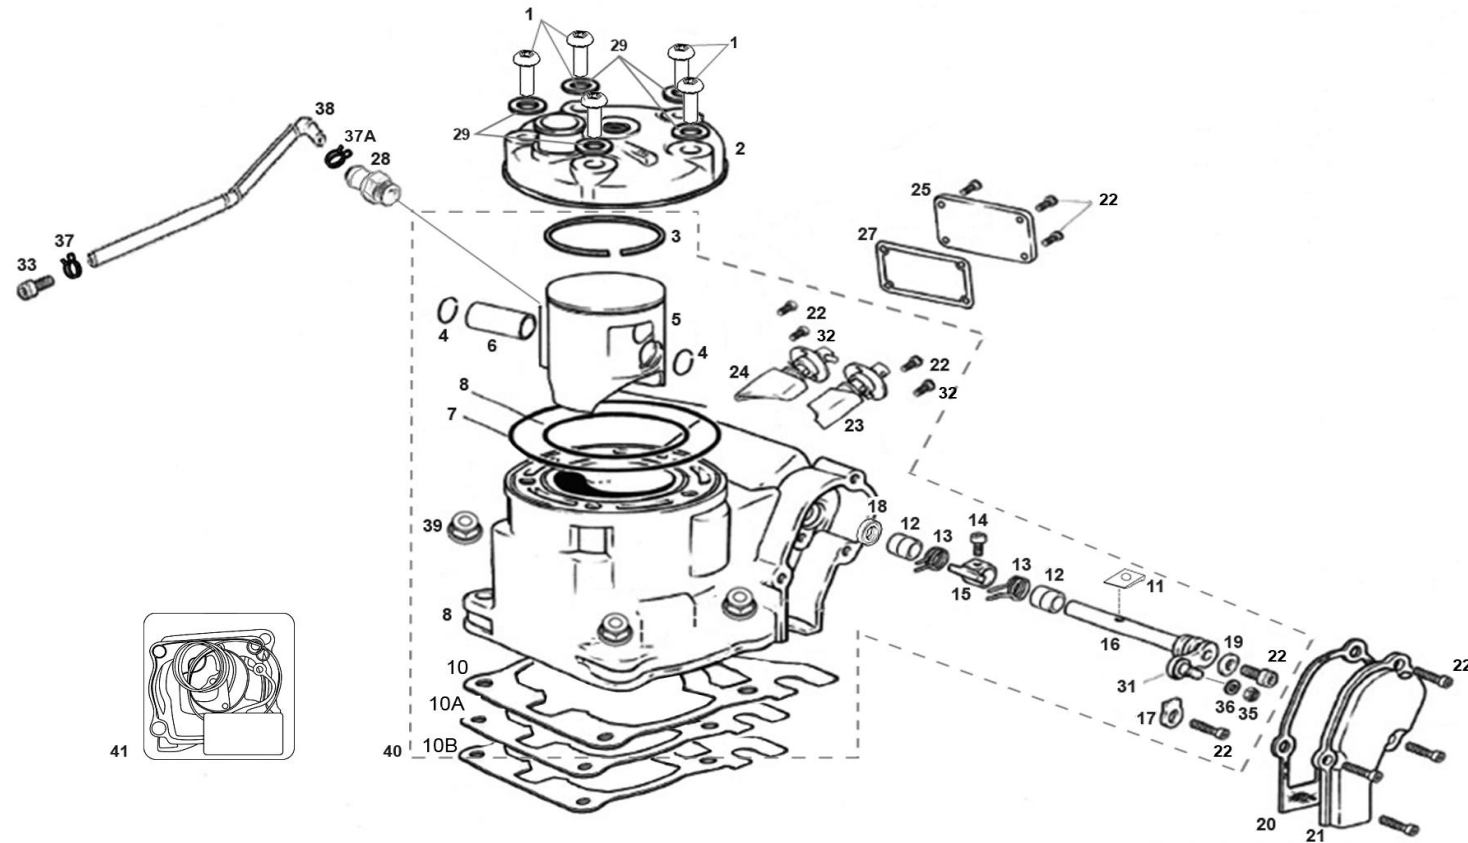

CILINDRO - CULATA
CYLINDER - CYL. HEAD

GASGAS

E 125cc 2015

Nº	DESCRIPCION	DESCRIPTION	2015	125cc	Cant
31	PALANCA VÁLVULA ESCAPE EC125	EXHAUST VALVE LEVER		ME120116050	1
32	TORNILLO UFK M5X12	UFK 5X12		T0315012	2
33	TORNILLO UFK M6X16	UFK 6X16 BOLT		T0316016	1
34	ARANDELA COBRE 6X10X1,5	WASHER		T4006008	1
35	TUERCA AUTOBL. M5	SELF-LOCKING NUT M5		T2105000	1
36	ARANDELA 5X10X1	WASHER		T4005010	1
37	ABRAZADERA ELÁSTICA ALAMBRE9,3X9,9	CLAMP		BT27710120	1
37A	ABRAZADERA ELÁSTICA ALAMBRE9,3X9,9	CLAMP		L200036	1
38	TUBO VALVULA	VALVE TUBE		BE733001209	1
39	TUERCA CILINDRO 8.8 ESP.10/150 C13	8.8 ESP.10/150 C13 BOLT		T2208001	4
40	CONJUNTO CILINDRO EC 125 , 08	CYLINDER SET EC 125 , 08		ME700001213CT	1
41	KIT JUNTAS CILINDRO	CYLINDER HEAD GASKET KIT		ME94620CT-BZV-1	1

GASGAS

Motor 9