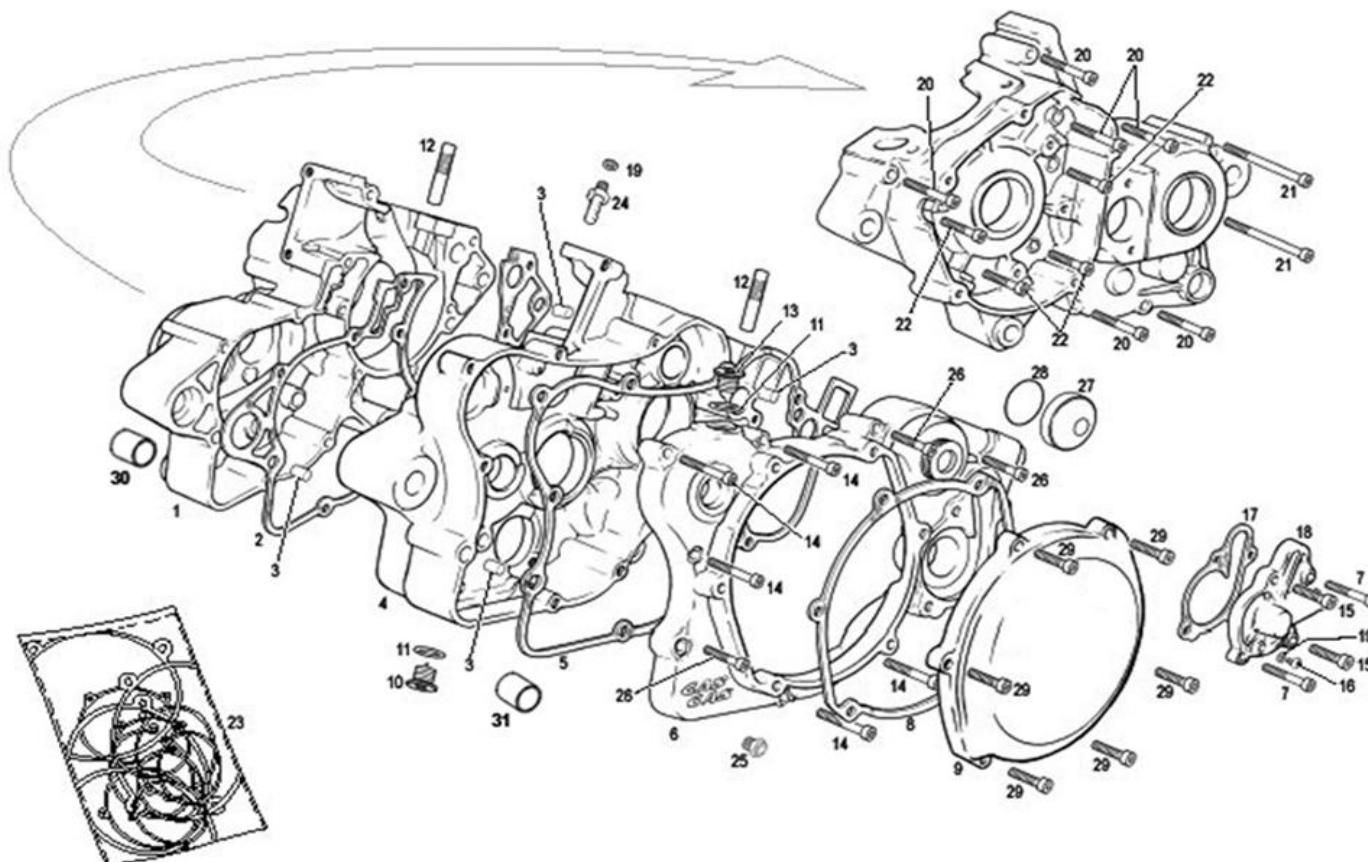

Nº	DESCRIPCION	DESCRIPTION	2015	125cc	Cant
1	CÁRTER IZQUIERDO EC125	LEFT CRANKCASE		ME110001213	1
2	JUNTA CÁRTER CENTRAL EC125	CENTRAL CRANKCASE GASKET		ME120144001	1
3	CASQUILLO CENTRADOR CÁRTER	CRANKCASE HUSHING		ME25610018	4
4	CÁRTER DERECHO EC125	RIGHT CRANKCASE		ME100001213	1
5	JUNTA TAPA EMBRAGUE 0.5MM	CLUTCH COVER GASKET		ME120144002	1
6	TAPA EMBRAGUE EC125	CLUTCH COVER		ME120332001	1
7	TORNILLO ESPECIAL 6X60	SPECIAL BOLT 6X60		T0206060	2
8	JUNTA TAPA DISCOS 0.8	DISCS COVER GASKET 0.8		ME120144003	1
9	TAPA DISCOS EMBRAGUE ALUMINIO	ALUMINIUM DISCS CLUTCH COVER		ME22010GG-CDI-1	1
10	TAPÓN VACIADO ACEITE CON IMÁN	MAGNETIC OIL DRAIN PLUG		M01016002	1
11	ARANDELA COBRE 12X18X1,5	12X18X1,5 WASHER		MT280410030	2
12	ESPÁRRAGO CILINDRO EC125 M8	CYLINDER PIN		ME120116023	2
13	TAPÓN LLENADO ACEITE	OIL FILL PLUG		ME25610016	1
14	TORNILLO ESPECIAL 6X35	SPECIAL BOLT 6X35		T0206035	5
15	TORNILLO ESPECIAL TAPA EMBRAGUE CART. SUP. 6X25	SPECIAL BOLT 6X25		T0206025	2
16	ULS 6X10	ULS BOLT 6X10		T0506010	1
17	JUNTA TAPA BOMBA AGUA EC125	WATER PUMP COVER GASKET		ME120144008	1
18	TAPA BOMBA AGUA EC125	WATER PUMP COVER		ME120110008	1
19	ARANDELA FIBRA 6X10X1.5	FIBER WASHER 6X10X1.5		T4006010	2
20	TORNILLO ESPECIAL 6X55	SPECIAL BOLT 6X55		T0206055	6
21	TORNILLO ESPECIAL 6X70 8.8 CÁRTER	SPECIAL BOLT 6X70		T0206070	2
22	TORNILLO ESPECIAL 6X45	SPECIAL BOLT 6X45		T0206045	4
23	KIT JUNTAS EC 125	EC125 GASKET KIT		ME120144100	1
24	DESVAPORIZADOR CÁRTER	CARTER BREATHE		M01032001	1
25	VISOR NIVEL DE ACEITE	OIL LEVEL PLUG		ME25610015	1
26	TORNILLO ESPECIAL 6X40	SPECIAL BOLT 6X40		T0206040	3
27	TAPÓN CENTRIFUGO	IMPELLER CAP		ME120332085	1
28	TÓRICA 28X1,78	28X1,78 O'RING GASKET		ME120332086	1
29	TORNILLO ESPECIAL 6X20	SPECIAL BOLT 6X20		T0206020	6

GASGAS

Motor 5