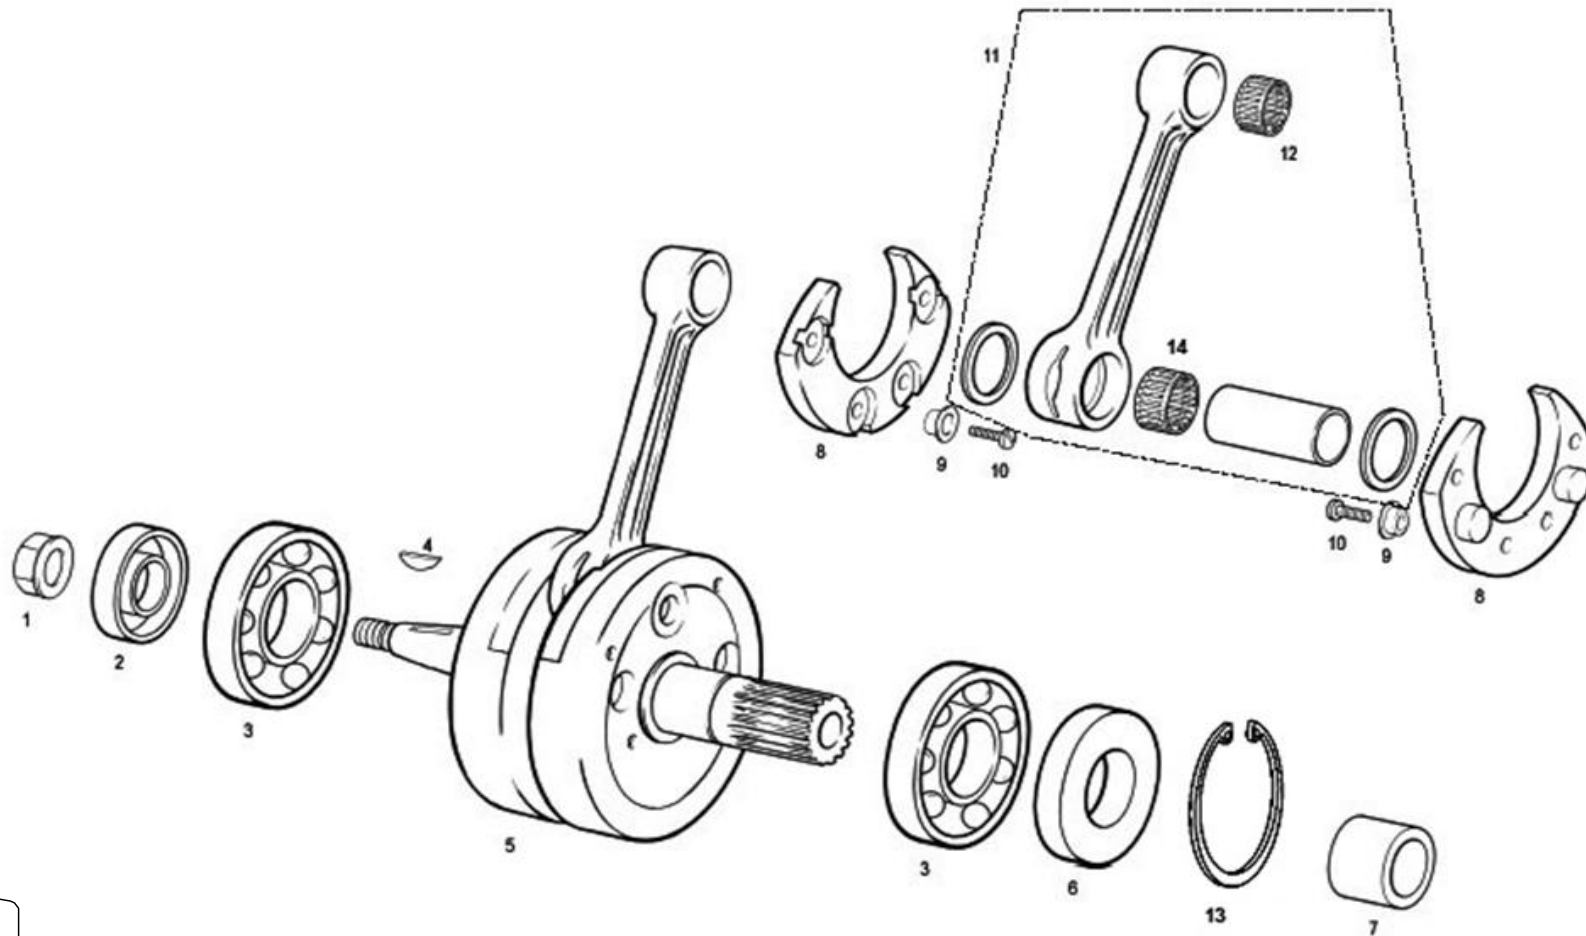

Nº	DESCRIPCION	DESCRIPTION	2015	125cc	Cant
1	TUERCA VOLANTE CON ARANDELA	IGNITION NUT		MFS400134011	1
2	RETÉN LADO IZQ. CIG. TCJ 20X35X6/6,5	LEFT SIDE CRANK SHAFT SEAL		ME250112009	1
3	RODAMIENTO CIGÜEÑAL 125CC 63/22C	CRANKSHAFT BEARING		ME120112006R	2
4	CHAVETA VOLANTE = MO1224001	IGNITION KEY		ME25634016	1
5	CTO. CIGÜEÑAL EC 125-2001	CRANKSHAFT ASSEMBLY		ME30000CT1209	1
6	RETÉN LADO DERECHO CIG.	RIGHT SIDE CRANK SHAFT SEAL		ME120112008	1
7	CASQUILLO CIGÜEÑAL TRANS. PRIMARIO	CRANKSHAFT BUSHING		ME120112014	1
8	NYLON CONTRAPESO	COUNTERWEIGHT NYLON		ME120112021	2
9	CASQUILLO NYLON CONTRAPESO	COUNTER WEIGHT NYLON BUSHING		ME120112011	8
10	TORNILLO ULS 6x16	6X16 ULS BOLT		T0506016N	2
11	CTO. BIELA	ROD. SET		ME320001209	1
12	RODAMIENTO 15X19X17,3 PIE BIELA	ROD BEARING		ME320501213	1

GASGAS

Motor 7