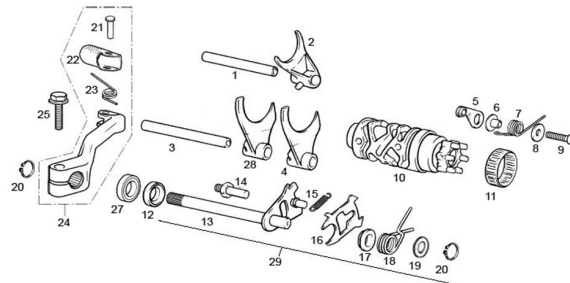

**SELECTOR CAMBIO
SHIFT CAM**