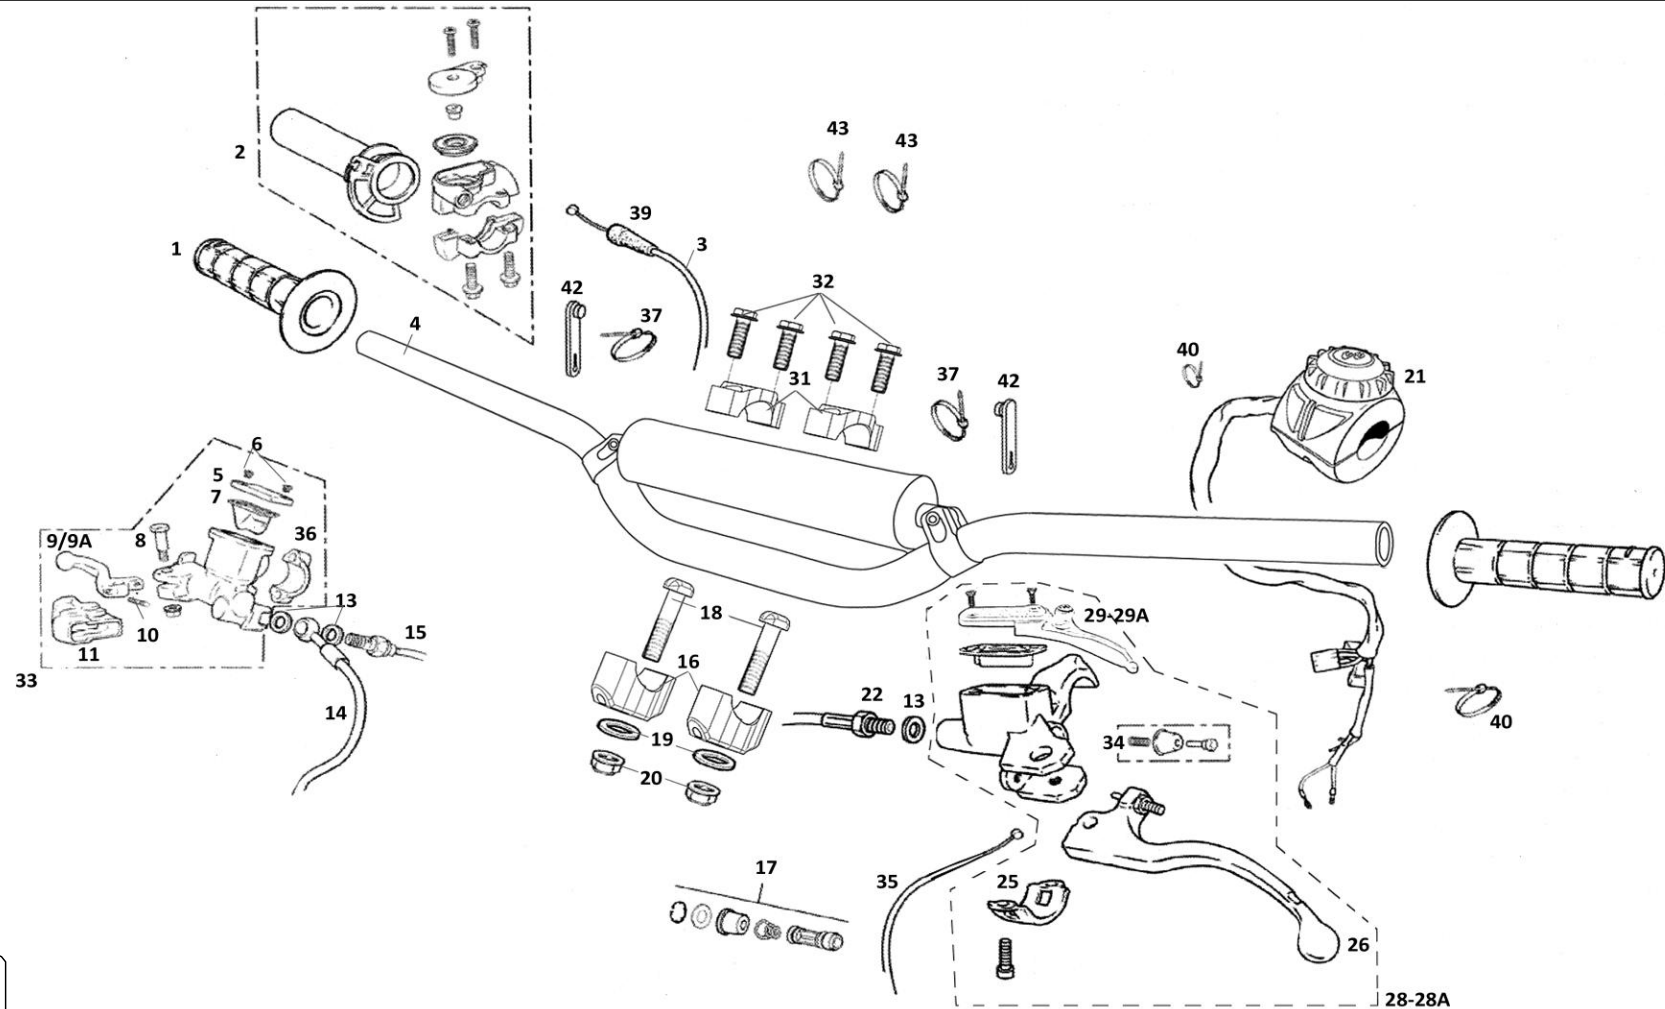

**GASGAS**

**Motor 12**

**MANILLAR  
HANDLEBAR**

**GASGAS**

**E 125cc 2015**

Nº	DESCRIPCION	DESCRIPTION	2015	125cc	Cant
1	JUEGO DE EMPUÑADURA RED-BLACK PRO GRIP CA0799	HANDLEBAR PRO GRIP CA0799		BE26100N3010	1
2	PUÑO DE GAS	TWIST GRIP		BE25724007	1
3	CABLE DE GAS	THROTTLE CABLE		BE785002509	1
4	MANILLAR EC RACING 2014	EC RACING HANDLEBAR 2014		BE25000GG-CAB-1	1
5	TAPA BOMBA FRENO	BRAKE PUMP COVER		BC25922210	1
6	TORNILLO TAPA BOMBA	BRAKE PUMP SCREW		BC25922217	2
7	GOMA ANTIESPUMANTE	NO-FOAM RUBBER		BC25922216	1
8	TORNILLO ESPECIAL	SPECIAL SCREW		BC25922212	1
9A	MANETA FRENO TT 250	FRONT BRAKE TT 250		BC250022045R	1
10	SENSOR MANETA BOMBA	PUMP LEVER TENSOR		BC25922218	1
11	GUARDAPOLVO	DUST COVER		BC25922213	1
13	ARANDELA LATIGUILLO 10X14X1	HOSE WASHER 10X14X1		BE25622007	3
14	LATIGUILLO FRENO DELANTERO	BRAKE HOSE FRONT		BE250422002	1
15	INTERRUPTOR STOP BOMBA	PUMP STOP SWITCH		BE250334003	1
16	BRIDA SUJECIÓN MANILLAR INFERIOR	HANDLEBAR CLAMP (LOWER)		BE25750GG-CAB-1	2
17	KIT PISTÓN BOMBA FRENO "A"	"A" BRAKE PUMP PISTON KIT		BC25922219	1
18	TORNILLO ESPECIAL 10X45	10X45 SPECIAL BOLT		T0201045	2
19	DISTANCIADOR BRIDA INFERIOR MANILLAR EC2003	CLAMP HANDLEBAR SPACER		BE250314035	2
20	TUERCA AUTOB. M10 PASO 1.50 ARAND.	NUT M10		T3110003	2
21	CONMUTADOR LUZ	LIGHT SWITCH		EE10000043012	1
22	LATIGUILLO EMBRAGUE	CLUTCH HOSE		BE250522003	1
25	BRIDA SUJECIÓN	MOUNTING BRACKET		BE250022211	1
26	MANETA EMBRAGUE LARGA	LONG CLUTCH LEVER		E200701	1
28	BOMBA EMBRAGUE HIDRÁULICO	HYDRAULIC CLUTCH PUMP		BE460002508	1
28A	BOMBA EMBRAGUE HIDRÁULICO SIN LEVA	HYDRAULIC CLUTCH PUMP WITHOUT LEVER		BE250522009	1
29	KIT TAPA BOMBA EMBRAGUE	CLUTCH PUMP COVER KIT		BE460012508	1
29A	KIT TAPA BOMBA EMBRAGUE SIN LEVA	CLUTCH PUMP COVER KIT WITHOUT LEVER		BE250622210	1
31	BRIDA SUJECIÓN MANILLAR SUPERIOR	HANDLEBAR CLAMP (UPPER)		BE25700GG-CAB-1	2
32	TORNILLO SUJECIÓN BRIDA MANILLAR 8x40	CLAMP SCREW		T0208040	4
33	BOMBA FRENO DELANTERO	FRONT BRAKE PUMP SET		BC25922008/2	1
34	KIT PISTÓN 9,5	PISTON KIT 9,5		BE250622209	1
35	CABLE STARTER	STARTER CABLE		BE256012509	1
36	BRIDA	CLAMP		BC25922211	1