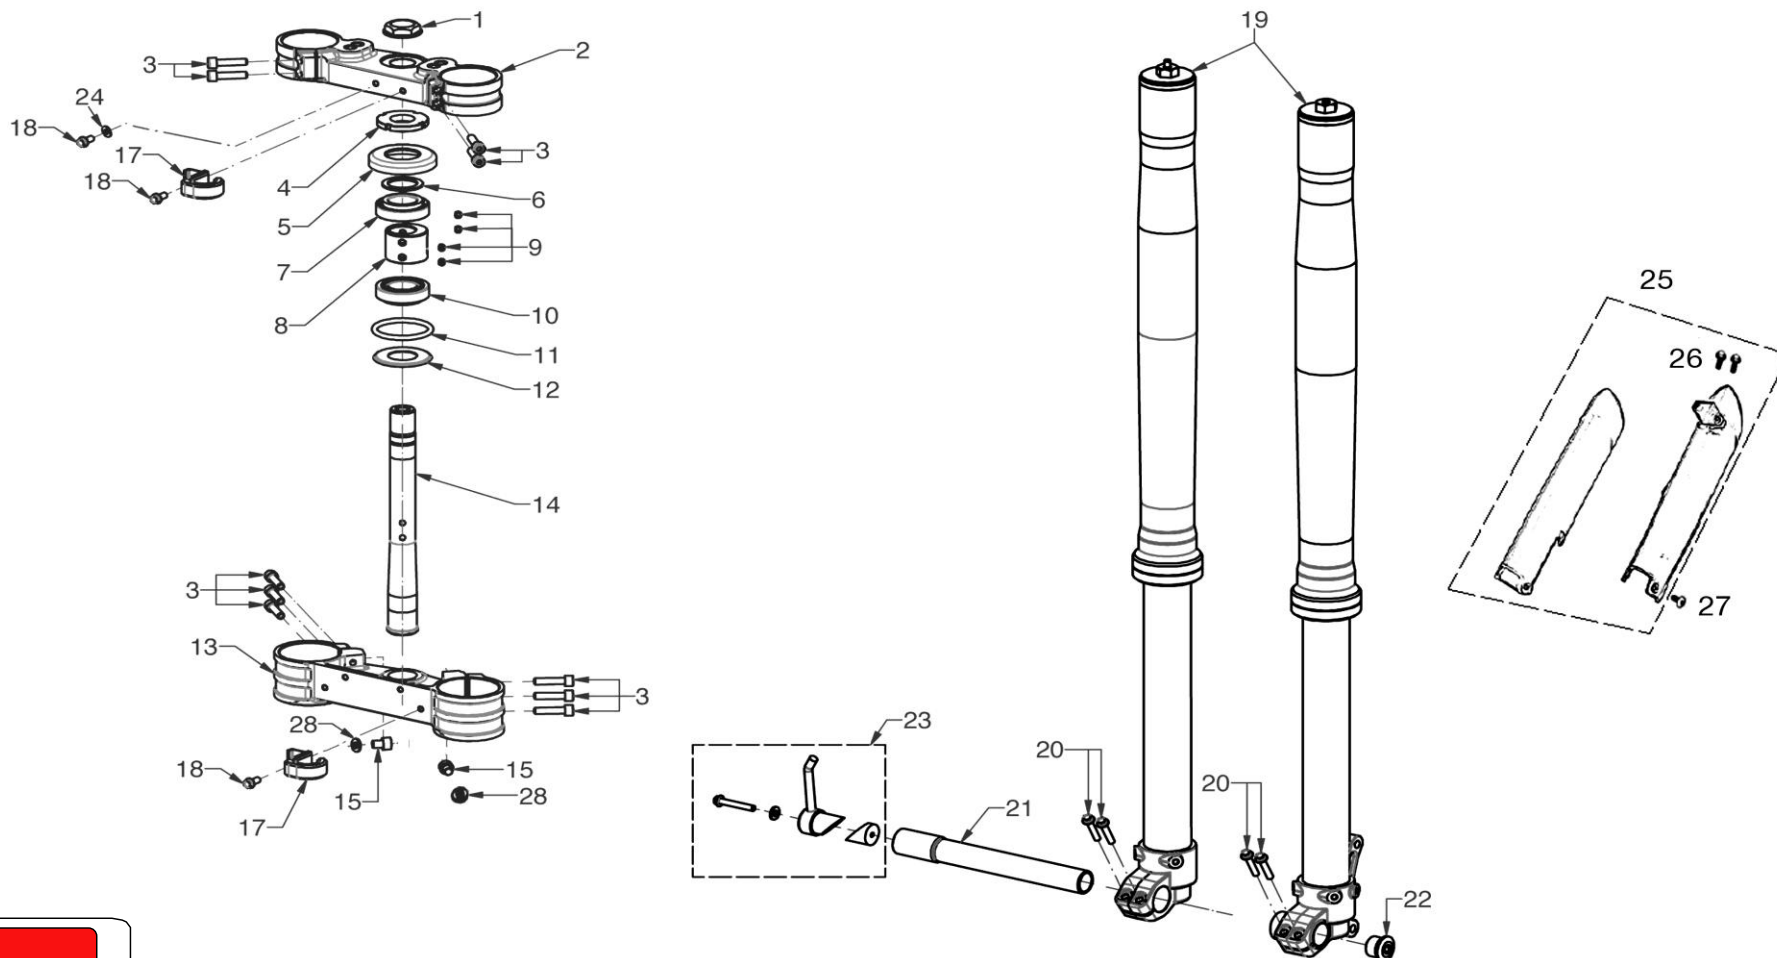

SUSPENSIÓN DELANTERA
FRONT SUSPENSION

GASGAS

E 125cc 2015

Nº	DESCRIPCION	DESCRIPTION	2015	125cc	Cant
1	TUERCA DIRECCION SUPERIOR	TOP STEERING NUT		BE25610030	1
2	BRIDA SUPERIOR SUSPENSION	TOP FORK CLAMP		BE220002510	1
3	TORNILLO M7X30	SCREW M7X30		T0307030	10
4	TUERCA DIRECCION INFERIOR	BOTTOM STEERING NUT		BE25610029	1
5	GUARDAPOLVO	STEERING HEAD COVER		BE25610126	1
6	ARANDELA DIRECCION INFERIOR	BOTTOM STEERING WASHER		BE25610028	1
7	COJINETE DIRECCION SUPERIOR	TOP STEERING BEARING		BE25610008	1
8	CASQUILLO CLAUSOR	LOCKING BUSH		BE20000033012	1
9	TORNILLO PRISIONERO M6X8	SCREW M6X8		BE250310073	4
10	COJINETE DIRECCION INFERIOR	BOTTOM STEERING BEARING		BE250610008	1
11	TORICA 50X5	O-RING 50X5		BE25610012	1
12	CAZOLETA DIRECCION	O-RING SUPPORT		BE250610026	1
13	BRIDA INFERIOR SUSPENSION TITANIO DIAM.45	BOTTOM FORK CLAMP		BE210001210	1
14	EJE DIRECCION	STEERING SHAFT		BE250614003	1
15	TORNILLO 8X10	SCREW		T0308010	2
17	GUIA LATIGUILLO	HOSE GUIDE		BE215202511	2
18	TORNILLO 6X14	SCREW		T0206014	3
19	SUSPENSION DELANTERA MARZOCCHI	MARZOCCHI FRONT SUSPENSION		BE200001213	1
20	TORNILLO M6X30	SCREW		T0206030	4
21	EJE RUEDA DELANTERA	FRONT WHEEL SPINDLE		BC250718017	1
22	TORNILLO EJE RUEDA DELANTERA	SPINDLE SCREW		BE250718026	1
23	CJTO. TIRADOR EJE DELANTERO	PULLER ASSY.		BE536002511	1
24	ARANDELA SOPORTE MULTIFUNCIÓN	MULTIFUNCTION SUPPORT WASHER		T4006016	1
25	PROTECTOR DE HORQUILLA BLANCO	FORK PROTECTOR WHITE		BE94600C2511	1
26	TORNILLO 6X20	SCREW		T0806020	2
27	TORNILLO M6X13	SCREW		T0316013	6
28	ARANDELA 8X16X1,5	WASHER		T4008016	2

GASGAS

Chasis 14