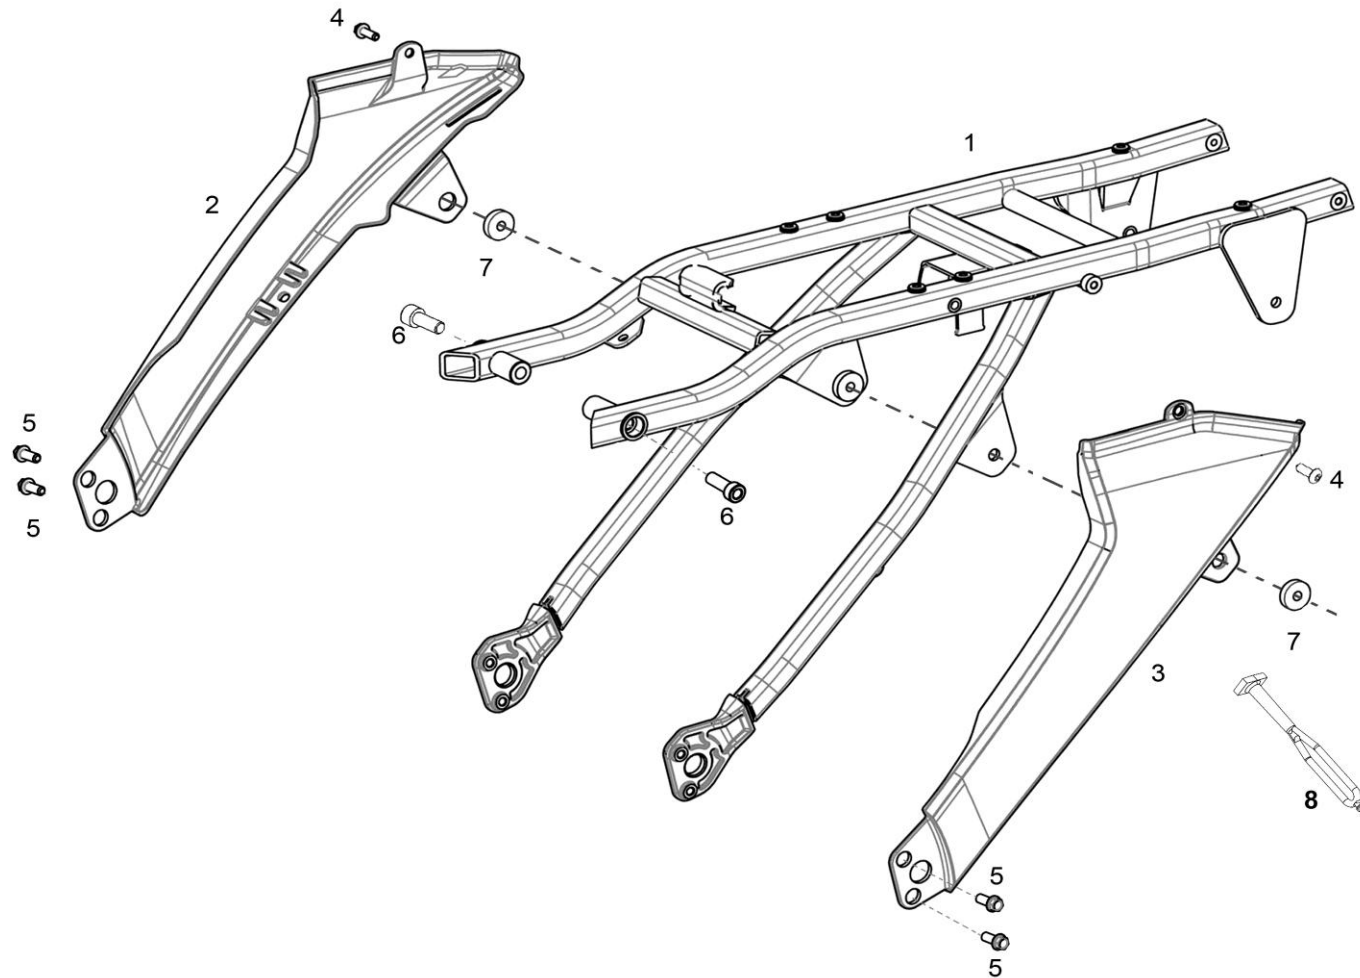

Nº	DESCRIPCION	DESCRIPTION	2015	125cc	Cant
1	SUBCHASIS DE ALUMINIO RACING 2014	ALUMINIUM RACING SUBFRAME 2014		BE12000CT-CAB-1	1
2	EMBELLECEDOR DERECHO SUBCHASIS	SUBFRAME RIGHT SIDE		BE122003013	1
3	EMBELLECEDOR DERECHO SUBCHASIS	SUBFRAME LEFT SIDE		BE122053013	1
4	TORNILLO ULS FIJACION EMBELLECEDOR	SCREW		T0505015	2
5	TORNILLO ESPECIAL 6X16	HEAD SCREW		T0206016	4
6	ALLEN DIN 912 8x50 ZN	SOCKET HEAD SCREW		T0308050	2
7	CASQUILLO	BUSH		BE250032060	2
8	GOMA CABALLETE	STAND RUBBER STRAP		BE14205GG-CEQ-1	1

GASGAS

Chasis 5