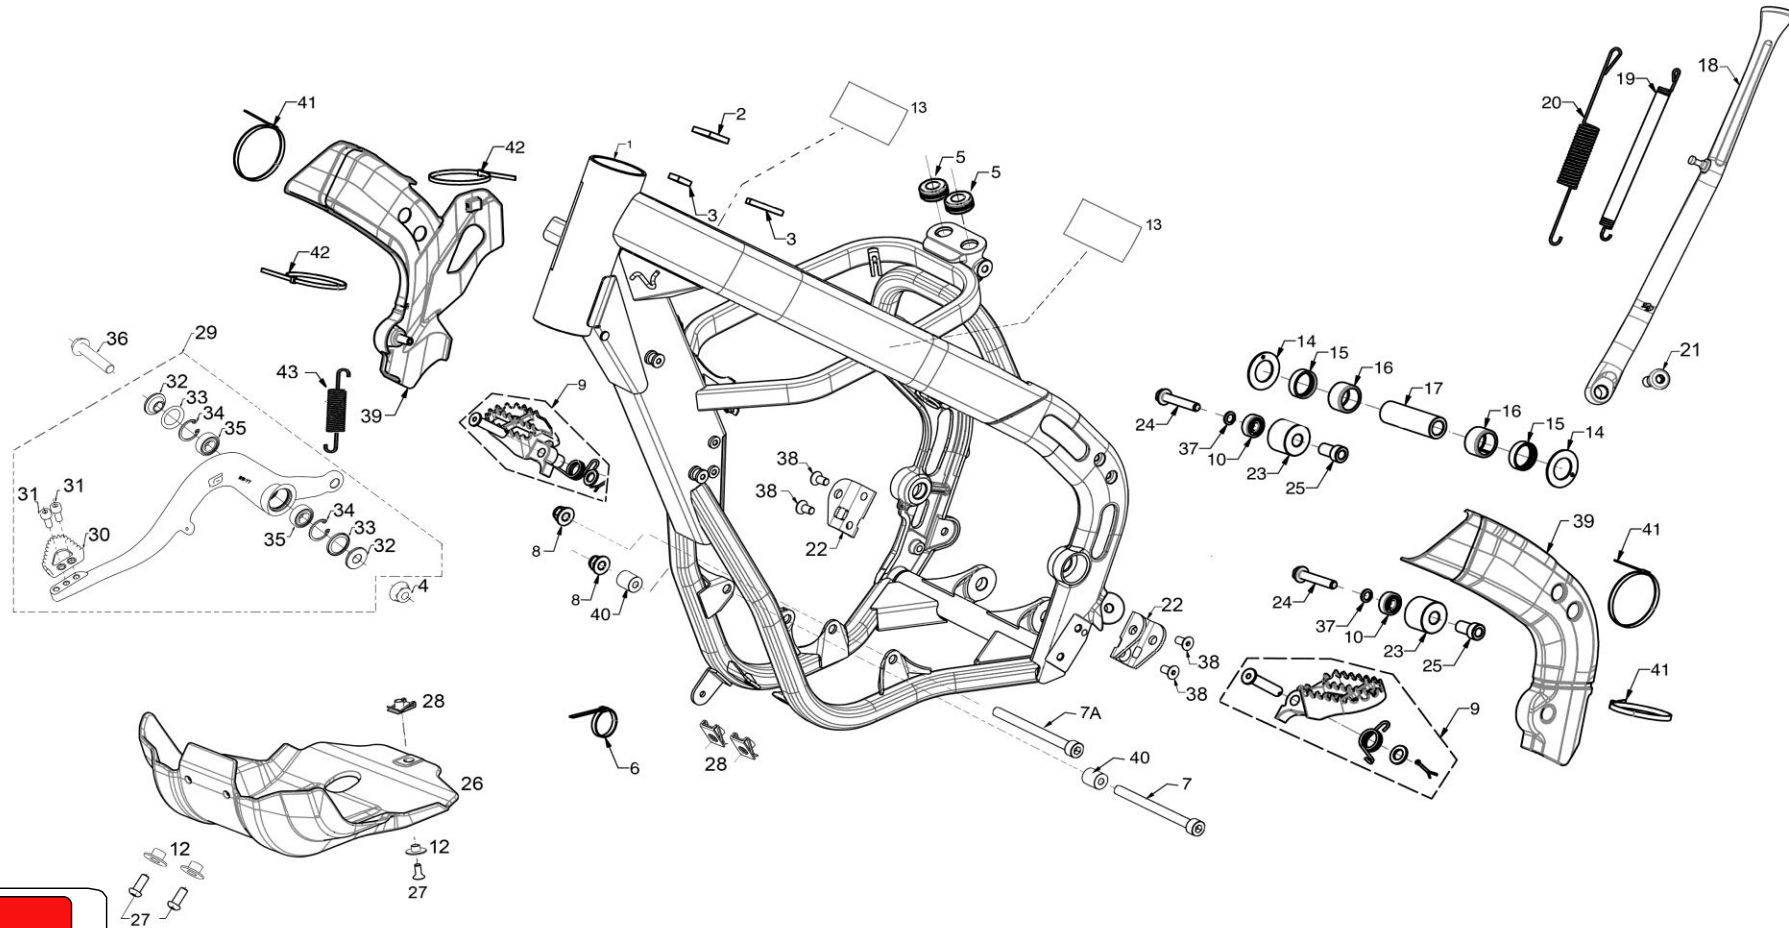

**GASGAS**

**Chasis 4**

**CHASIS  
FRAME**

**GASGAS**

**E 125cc 2015**

Nº	DESCRIPCION	DESCRIPTION	2015	125cc	Cant
33	RETEN D15	SEAL D15		C230001	2
34	ARANDELA SEEGER D19	WASHER SEEGER D19		SE01190100109	2
35	RODAMIENTO BOLAS	BALL BEARING		RD0108019006A	2
36	TORNILLO ESPECIAL 8X40	HEAD SCREW		T0208040	1
37	ARANDELA ESTRIADA	WASHER		T4006512	2
38	TORNILLO FIJACIÓN ESTRIBOS	SCREW FIXING FOOT PEGS		T0458016	4
39	CTO. PROTECTORES LATERALES CHASIS DERECHO	FRAME SIDE PROTECTOR SET		BE190003013CT	1
40	CASQUILLO SOPORTE MOTOR	ENGINE SUPPORT BUSH		BE109051213	2
41	BRIDA UNEX 2244 16/102 4,8x36	UNEX CLAMP		BE25634007	3
42	BRIDA NYLON 3,6x140	NYLON CLAMP		BE250022031	2
43	MUELLE PEDAL FRENO	BRAKE PEDAL WIRE		BE13015GG-CAB-1	1