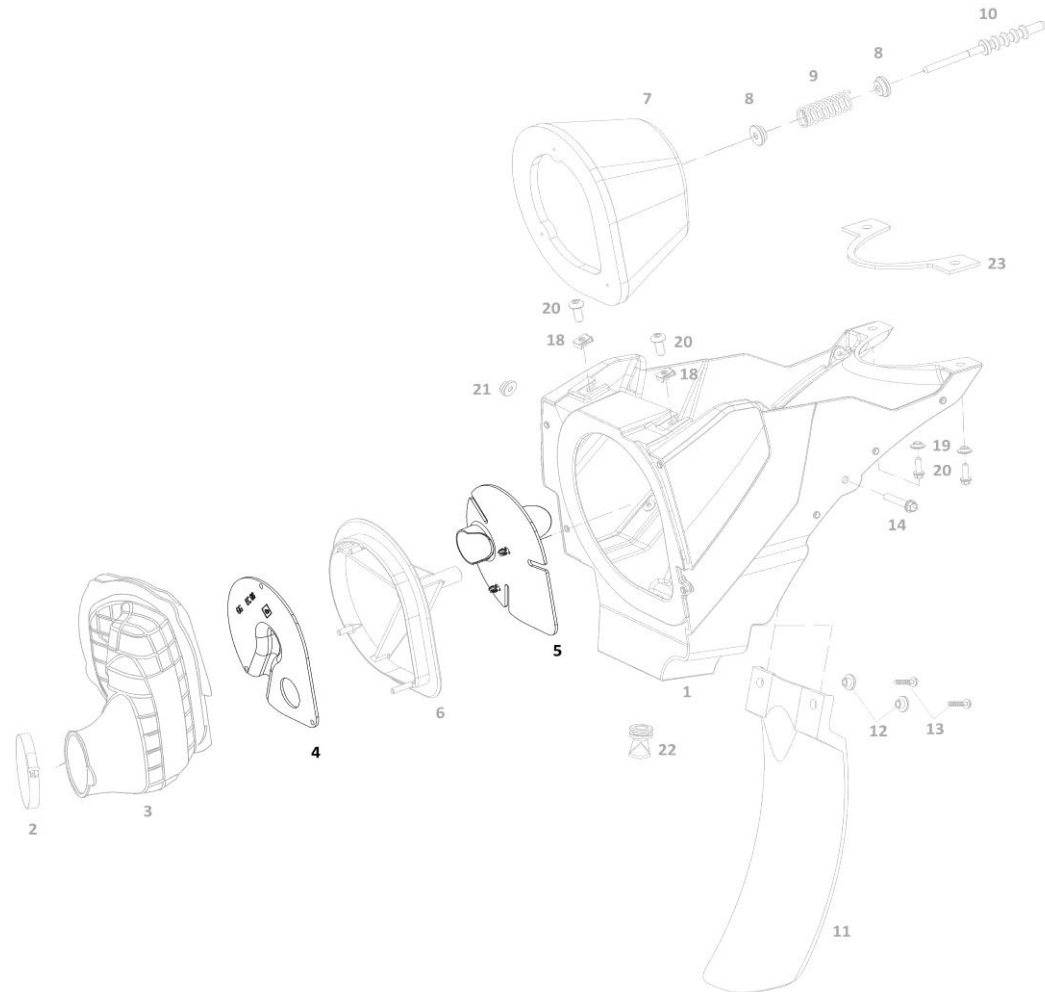

FILTRO DE AIRE
AIR FILTER

GASGAS

HOMOL. E 125cc 2015

6H

Nº	DESCRIPCION	DESCRIPTION	2015	125cc	Cant
4	RESTRICCION FILTRO AIRE DELANTERA	FRONT AIR FILTER RESTRICTION		BE798002508	1
5	RESTRICCION FILTRO AIRE TRASERA	REAR AIR FILTER RESTRICTION		BE798052508	1

GASGAS

Chasis 6H