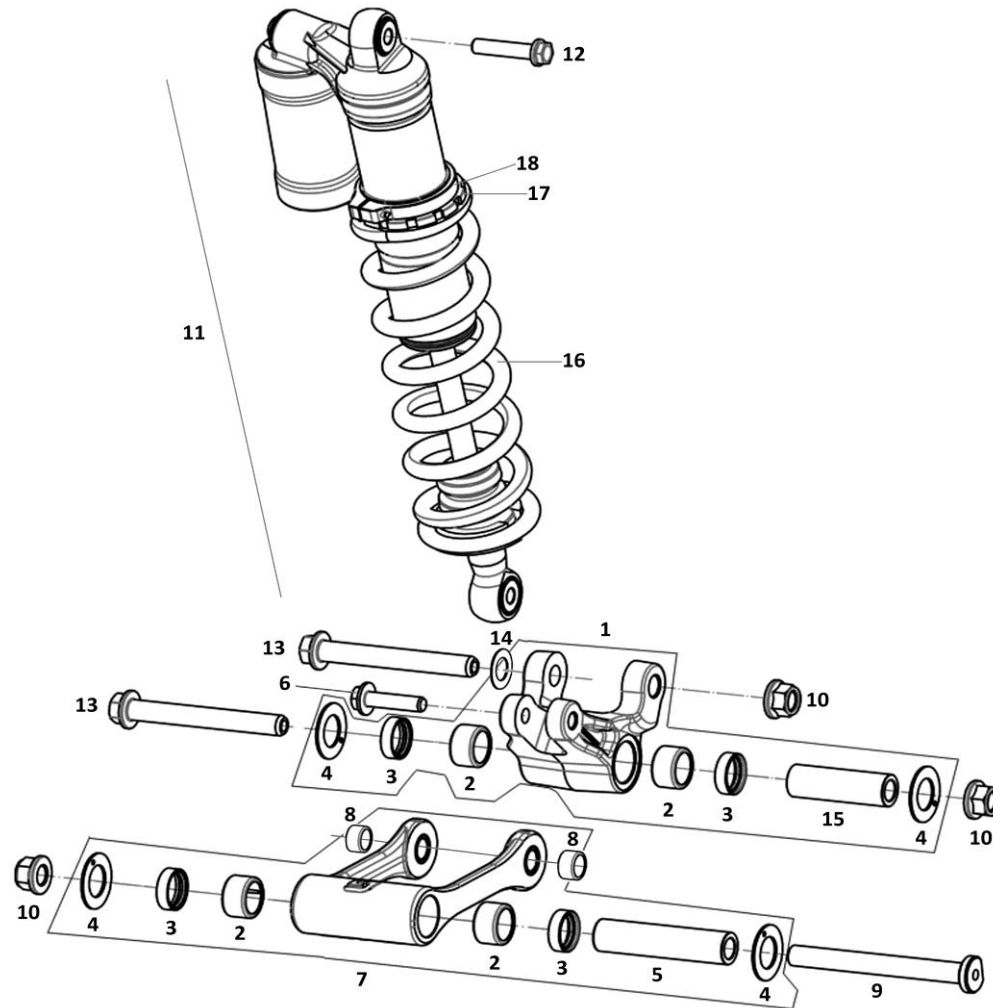

SUSPENSIÓN TRASERA
REAR SUSPENSION

GASGAS

E 125cc 2015

Nº	DESCRIPCION	DESCRIPTION	2015	125cc	Cant
1	CTO.BALANCIN	ROCKER ARM ASSY		BE32000NCT3011	1
2	JAULA AGUJAS	NEEDLE BEARING		BE25614010	4
3	RETEN Ø28X22X8	SEAL Ø28X22X8		BE32025N3011	4
4	ARANDELA IGLIDUR G	IGLIDUR G WASHER		T4003822	4
5	CASQUILLO	BUSH		BF30000024512	1
6	TORNILLO M10X40	SCREW M10X40		T0110042	1
7	BIELETA TIPO U	CONNECTING ROD		BF30000014512CT	1
8	CASQUILLO BIELETA	CONNECTING ROD BUSH		BE25642002	2
9	EJE BIELETA TIPO U	CONNECTING ROD SHAFT		BF30000034512	1
10	TUERCA	NUT		BE25612009	3
11	AMORTIGUADOR	SHOCK ABSORBER		BE30000GG-BZV-1	1
12	TORNILLO M10X45	SCREW M10X45		T0210045	1
13	TORNILLO ESPECIAL 14X110	HEAD SCREW		T0214110R	2
14	ARANDELA 15X25X2,5	WASHER		T4015025	1
15	CASQUILLO COJINETE BIELETAS	CONNECTING ROD BEARING BUSH		BE32020N3011	1
16	MUELLE REIGER 40-280	SPRING REIGER 40-280		RRS59146	1
	MUELLE REIGER 42-280	SPRING REIGER 42-280		RRS5980	1
	MUELLE REIGER 44-280	SPRING REIGER 44-280		RRS5971	1
	MUELLE REIGER 50-280	SPRING REIGER 50-280		RRS5922	1
	MUELLE REIGER 52-280	SPRING REIGER 52-280		RRS5946	1
	MUELLE REIGER 54-280	SPRING REIGER 54-280		RRS5949	1
	MUELLE REIGER 56-280	SPRING REIGER 56-280		RRS5963	1
	MUELLE REIGER 58-280	SPRING REIGER 58-280		RRS5976	1
	MUELLE REIGER 60-280	SPRING REIGER 60-280		RRS59339	1
	MUELLE REIGER 64-280	SPRING REIGER 64-280		RRS5982	1
	MUELLE REIGER 65-280	SPRING REIGER 65-280		RRS59146	1
17	TUERCA	NUT		320.5.15.04	1
18	CONTRATUERCA	NUT		320.5.15.03	1

GASGAS

Chasis 8