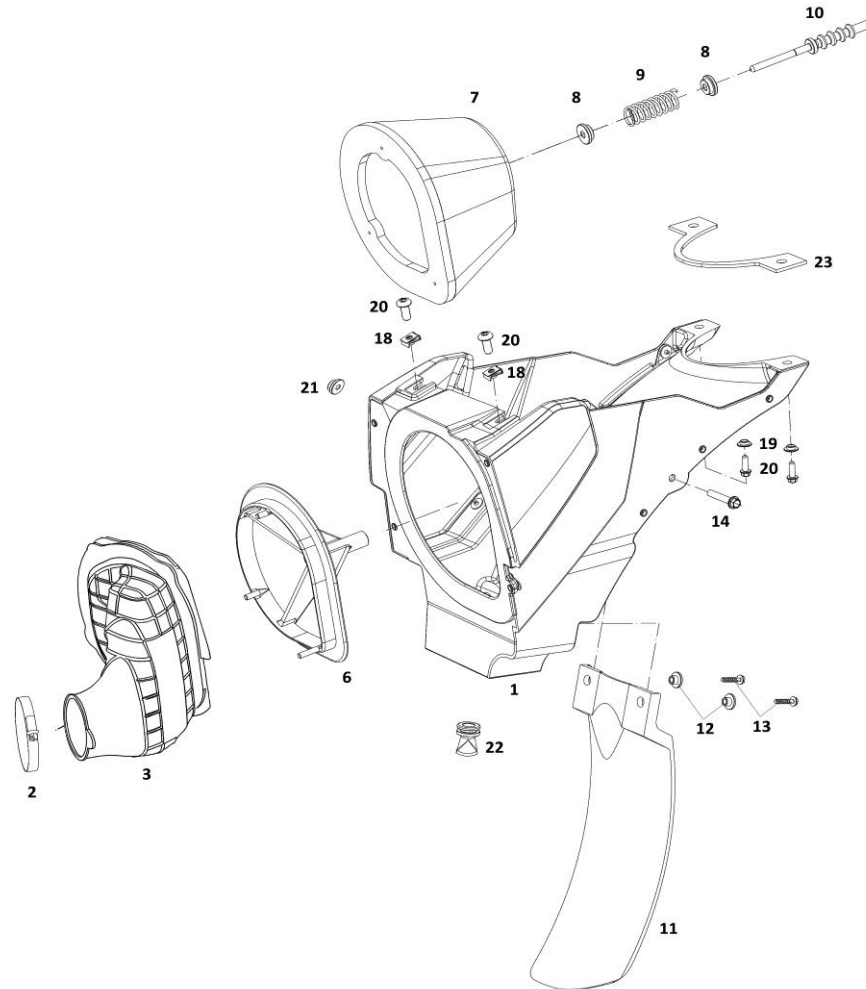

FILTRO DE AIRE
AIR FILTER

GASGAS

E 125cc 2015

Nº	DESCRIPCION	DESCRIPTION	2015	125cc	Cant
1	CAJA DE FILTRO 2012	FILTER BOX 2012		BE79000CT-CAB-1	1
2	ABRAZADERA	CLAMP		BE250328033	1
3	TOBERA CONEXIÓN CARBURADOR	CARBURATOR CONNECTING		BE250128017/2	1
6	SOPORTE FILTRO AIRE	AIR FILTER CARRIER		BE250628002	1
7	FILTRO AIRE	AIR FILTER		BE250728000	1
8	ARANDELA NYLON	NYLON WASHER		BE250728052	2
9	MUELLE	SPRING		BE250728051	1
10	VARILLA FILTRO AIRE	AIR FILTER SUPPORT		MF25000032512	1
11	PROTECTOR SUSPENSION TRASERA	FENDER FOR FILTER BOX		BE25620008	1
12	CASQUILLO	BUSH		BE250728059	2
13	TORNILLO 4,5X20	SCREW 4,5X20		BE250728058	2
14	TORNILLO M6X20	SCREW M6X20		T0206020	1
18	TUERCA M5	NUT M5		T81059990001	2
19	CASQUILLO	BUSH		T90052080004M	4
20	TORNILLO ULS 5X16	SCREW		T0505016	4
21	CASQUILLO	BUSH		BE250032060	1
22	VALVULA VACIADO	DRAINAGE VALVE		BT280228032	1
23	JUNTA	GASKET		BE90000403012	1

GASGAS

Chasis 6