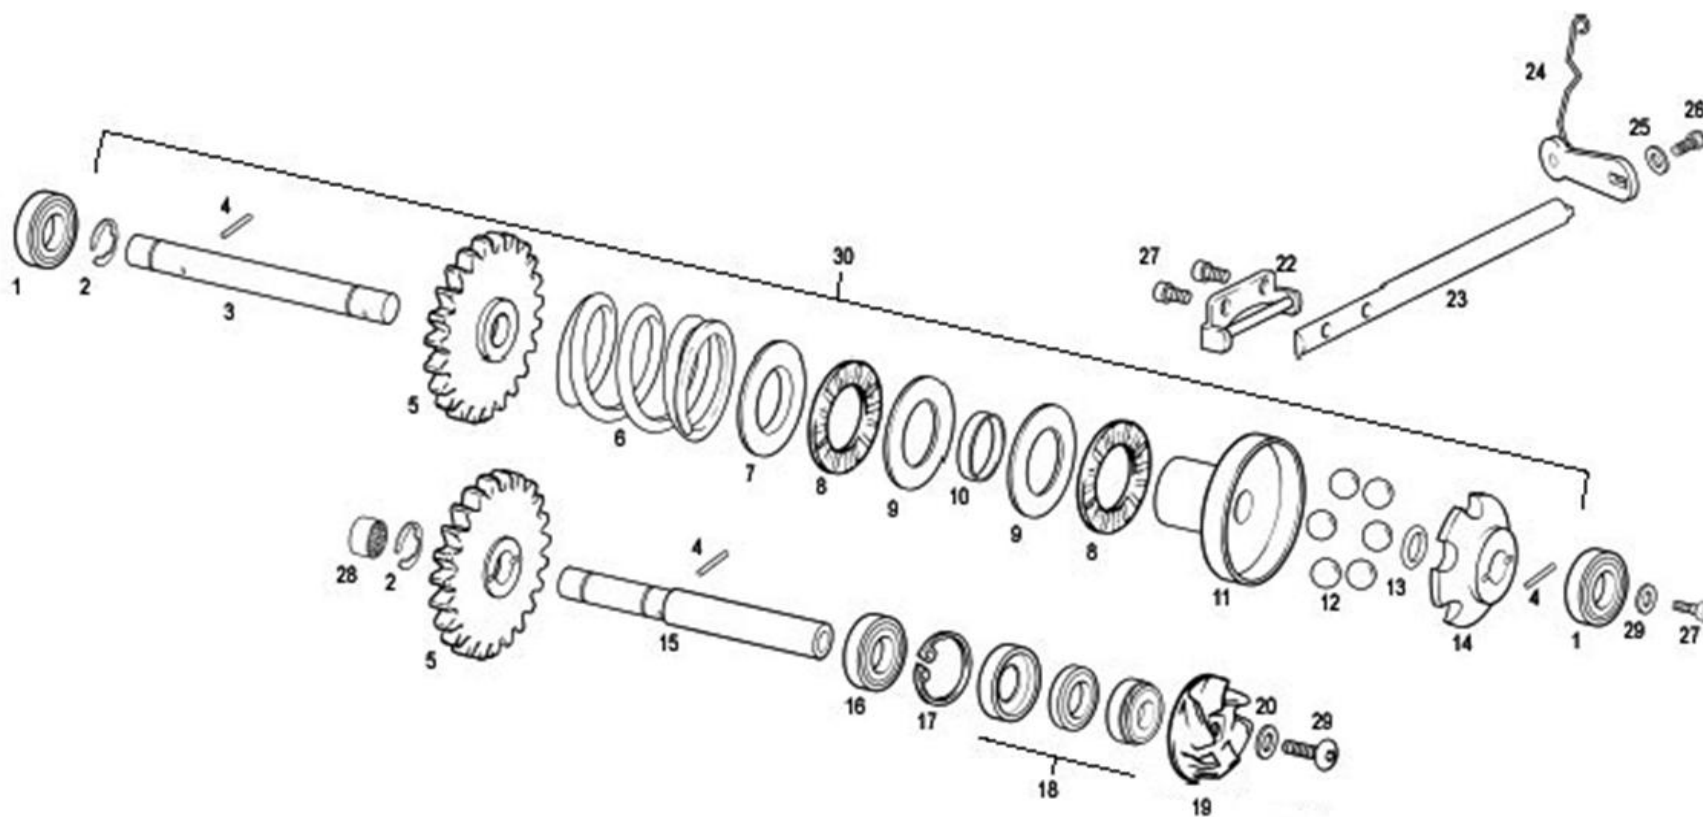

CENTRÍFUGO - BOMBA AGUA
CENTRIFUGAL - WATER PUMP

GASGAS

E 125cc 2015

Nº	DESCRIPCION	DESCRIPTION	2015	125cc	Cant
1	RODAJE CENTRÍFUGO Y BOMBA 608.Z.C3	WATER PUMP AXIS BEARING		ME25616032	2
2	SEEGER DIN 6799 E7	SEEGER DIN 6799 E7		ME25616024	2
3	EJE CENTRÍFUGO EC125	IMPELLER AXIS		ME120316005	1
4	RODILLO BOMBA AGUA CENTRÍFUGO	IMPELLER WATER PUMP NEEDLE		ME25616028	3
5	PIÑÓN BOMBA AGUA Y CENTRÍFUGO	WATER PUMP PINION		ME120110005	2
6	MUELLE CENTRÍFUGO VÁLVULA ESCAPE	EXHAUST VALVE SPRING		ME120116026	1
7	ARANDELA CENTRAJE MUELLE	IMPELLER SPRING WASHER		ME25616029	1
8	JAULA AGUJA VÁLVULA ESCAPE	EXHAUST VALVE NEEDLES BEARING		ME25632046	2
9	PLACA AGUJA RODAMIENTO BOLET Y VÁLVULA ESCAPE AS 1528	PLAIN WASHER		ME25632016	2
10	SEPARADOR COJINETE CENTRÍFUGO	SPACER		ME25616008	1
11	CAMPANA CENTRÍFUGA	IMPELLER CAN		ME25616007	1
12	BOLAS CENTRÍFUGO EMBRAGUE DE 8 mm.	IMPELLER BALLS 8MM		ME25616033	6
13	TÓRICA 6X2 EJE CENTRÍFUGO VÁLVULA ESCAPE	O'RING 6X2		ME25616045	1
14	ESTRELLA CENTRÍFUGO 6 BOLAS	6-BALL RETAINER		ME25916006	1
15	EJE PIÑÓN BOMBA AGUA	WATER PUMP PINION AXIS		ME25610006	1
16	RODAMIENTO BOMBA AGUA	WATER PUMP BEARING		ME25610010	1
17	SEEGER INT.26 BOMBA AGUA	WATER PUMP SEEGER 26		ME25636065	1
18	RETÉN BOMBA AGUA (ESTOPADA)	WATER PUMP SEAL		ME25610011	1
19	TURBINA BOMBA AGUA	WATER PUMP IMPELLER		ME56000GG-CAB-1	1
20	ARANDELA 6X12X1,5	6X12X1,5 WASHER		T4006012	1
21	TORNILLO ULS 6X16	ULS BOLT 6X16		T0506016	1
22	PALANCA SALIDA CENTRÍFUGO EC125	IMPELLER OUTER LEVER		ME120116009	1
23	EJE PALANCA CENTRÍFUGO EC125	IMPELLER LEVER AXIS		ME120116011	1
24	PALANCA VARILLA EC125	STICK LEVER SET		ME120116110	1
25	ARANDELA 5X12X1,5 (DIN 125)	WASHER 5X12X1,5		T4005012	1
26	ALLEN 5X15	5X15 ALLEN BOLT		T0305015	1
27	ALLEN 4X8 NEGRO	4X8 BLACK ALLEN BOLT		T0304008	3
28	RODAMIENTO AGUJAS HK0810	NEEDLES BEARING		MFS400126021	1
29	ARANDELA 4X12X1	4X12X1 WASHER		T4004112	1
30	CENTRÍFUGO COMPLETO EC 125	EC 125 IMPELLER SET		ME590001213CT	1

GASGAS

Motor 2