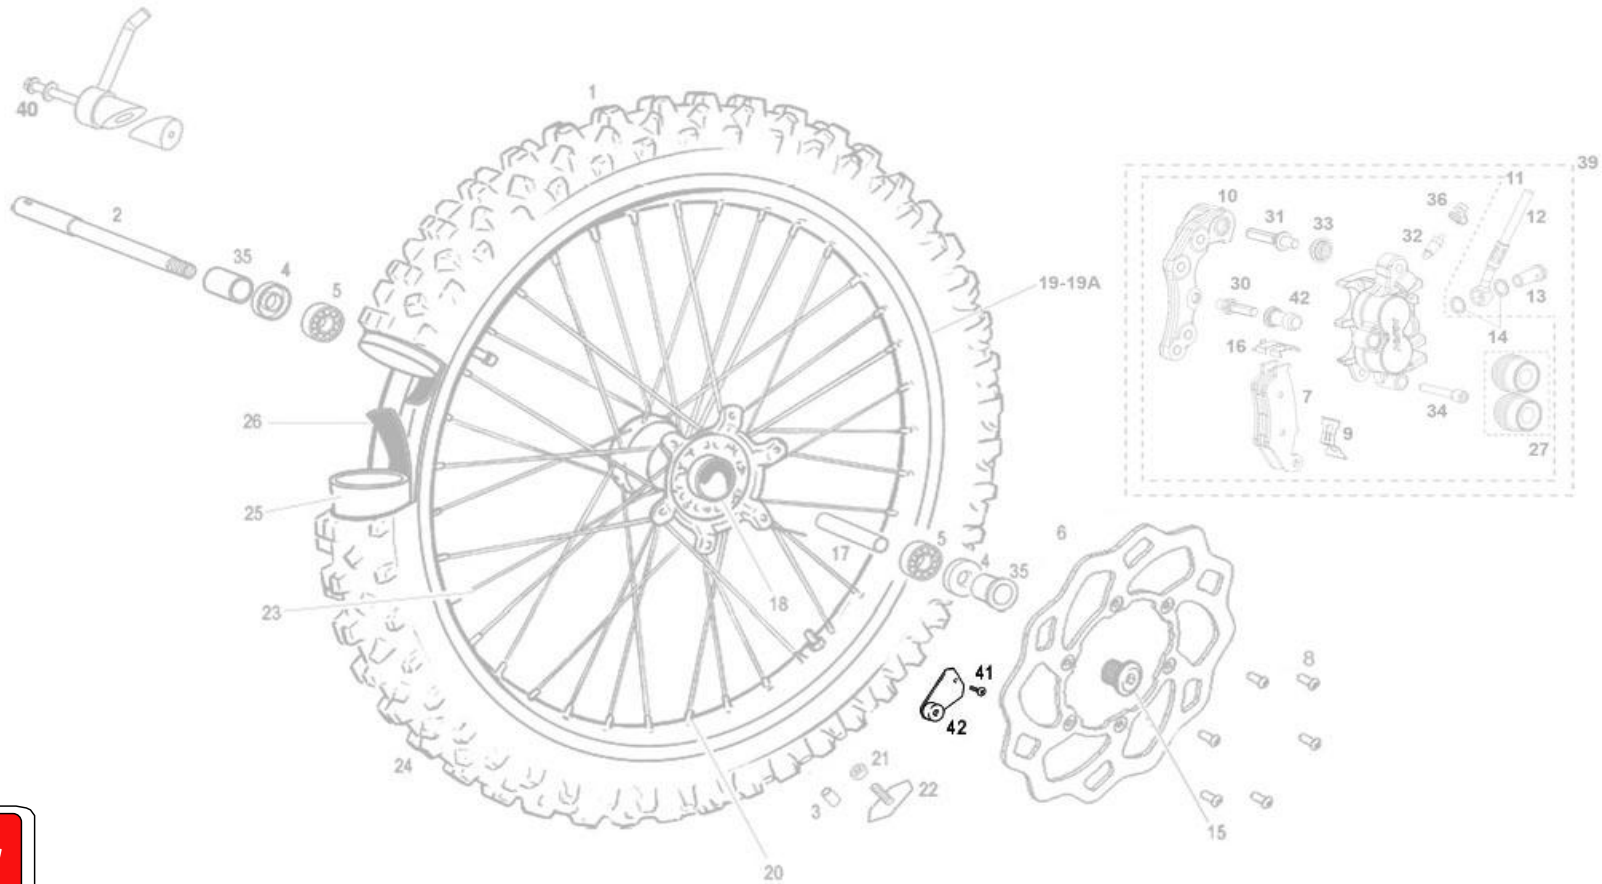

**GASGAS**

**Chasis 9H**

**RUEDA DELANTERA**  
**FRONT WHEEL**

**GASGAS**

**HOMOL. E 125cc 2015**

**12H**

Nº	DESCRIPCION	DESCRIPTION	2015	125cc	Cant
41	TORNILLO 4X10 / SCREW			MT280332077	1
42	CTO. PLATINA CON IMAN CTA.KM / MAGNET SPEEDOMETER			BP120734008CT	1