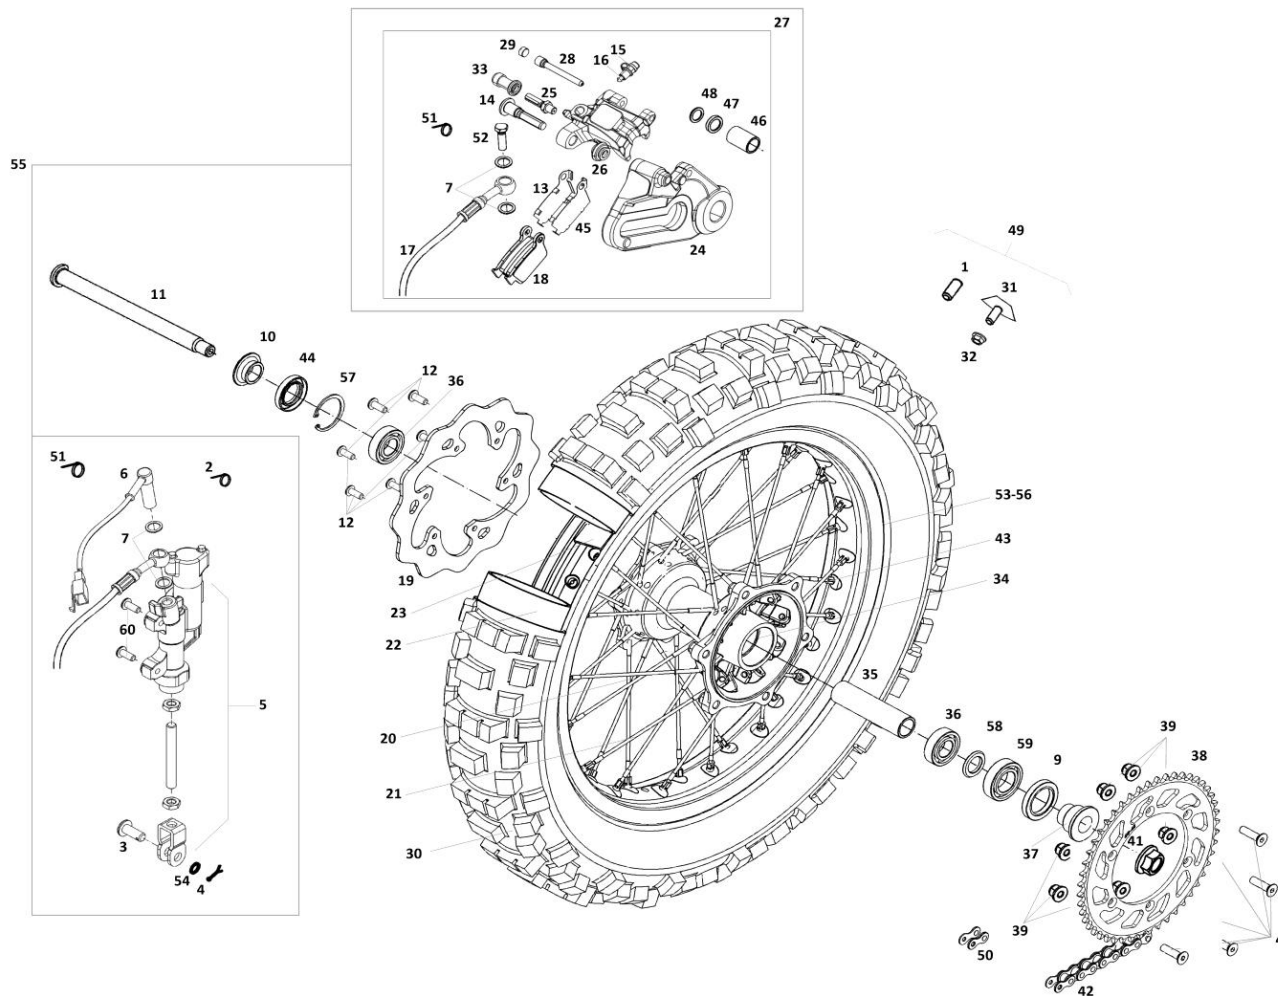

RUEDA TRASERA
REAR WHEEL

GASGAS

E 125cc 2015

Nº	DESCRIPCION	DESCRIPTION	2015	125cc	Cant
33	PROTECTOR TORNILLO	SCREW PROTECTOR		BE250022039	1
34	CUBO RUEDA TRASERA	REAR WHEEL HUB		BE59100GG-CAB-1	1
35	DISTANCIADOR RUEDA TRASERA INTE.	REAR WHEEL SPACER		R575700	1
36	COJINETE 6004 2RS1	BEARING 6004 2RS1		C160001	2
37	DISTANCIADOR RUEDA DELANTERA LARGO	LONG WHEEL SPACER		BE250318021	1
38	CORONA Z-46	Z46 SPROCKET		BE25918124	1
39	TUERCA AUTOBLOCANTE M8 ALTA	HIGH SELF-LOCKING SPROCKET NUT M8		T2208002	6
40	ALLEN CÓNICO 8X30	CONIC ALLEN BOLT 8X30		T0408030	6
41	TUERCA AUTOBLOCANTE RUEDA TRASERA	REAR WHEEL SELF-LOCKING NUT		BE25618023	1
42	CADENA RX3 112 LINKS	RX3 112 LINKSCHAIN		BC120110036	1
43	TUERCA RADIO TRASERO	REAR SPOKE NUT		BE592153013	36
44	RETEN RUEDA 25X42X7	WHEEL SEAL		C160710	1
46	PISTÓN PINZA FRENO TRASERO	REAR BRAKE CALIPER PISTON		BE675602509	1
47	RETÉN PISTÓN PINZA FRENO TRASERO	REAR BRAKE CALIPER PISTON O'RING		BE675502509	1
48	TÓRICA PISTÓN PINZA FRENO TRASERO	REAR BRAKE CALIPER PISTON SEAL		BE250022048	1
49	RUEDA TRASERA	REAR WHEEL SET		BE55000CT-CAW-1	1
50	ENGANCHE CADENA	CHAIN SPLIT LINK		BE250310066	1
51	BRIDA UNEX CORTA	SHORT CLAMP		BE25634010	3
52	RACORD SUJ. LATIGUILLO 10X1,25	HOSE HOLDER RACORD 10X1.25		BC25722006	1
53	CONJUNTO LLANTA TRASERA RADIADA NEGRA	REAR BLACK RIM		BE59000CT-CAW-1	1
54	ARANDELA 8X16X1	WASHER		T4008016	1
55	CTO. FRENO TRASERO	REAR BRAKE SET		BE65000CT2509	1
56	LLANTA TRASERA	REAR RIM		BE59000GG-CAW-1	1
57	SEEGER DIÁMETRO 42	42 DIAMETER SEEGER		BE25618038	1
58	ARANDELA INTERIOR CUBO	INTERIOR HUB WASHER		BE250318056	1
58A	ARANDELA INTERIOR CUBO	INTERIOR HUB WASHER		BE555012509	1
59	COJINETE RUEDA 6005-2RSH C3	WHEEL BEARING		BE250318054	1
60	TORNILLO ESPECIAL M6X16	HEAD BOLD		T0206016	2

GASGAS

Chasis 13