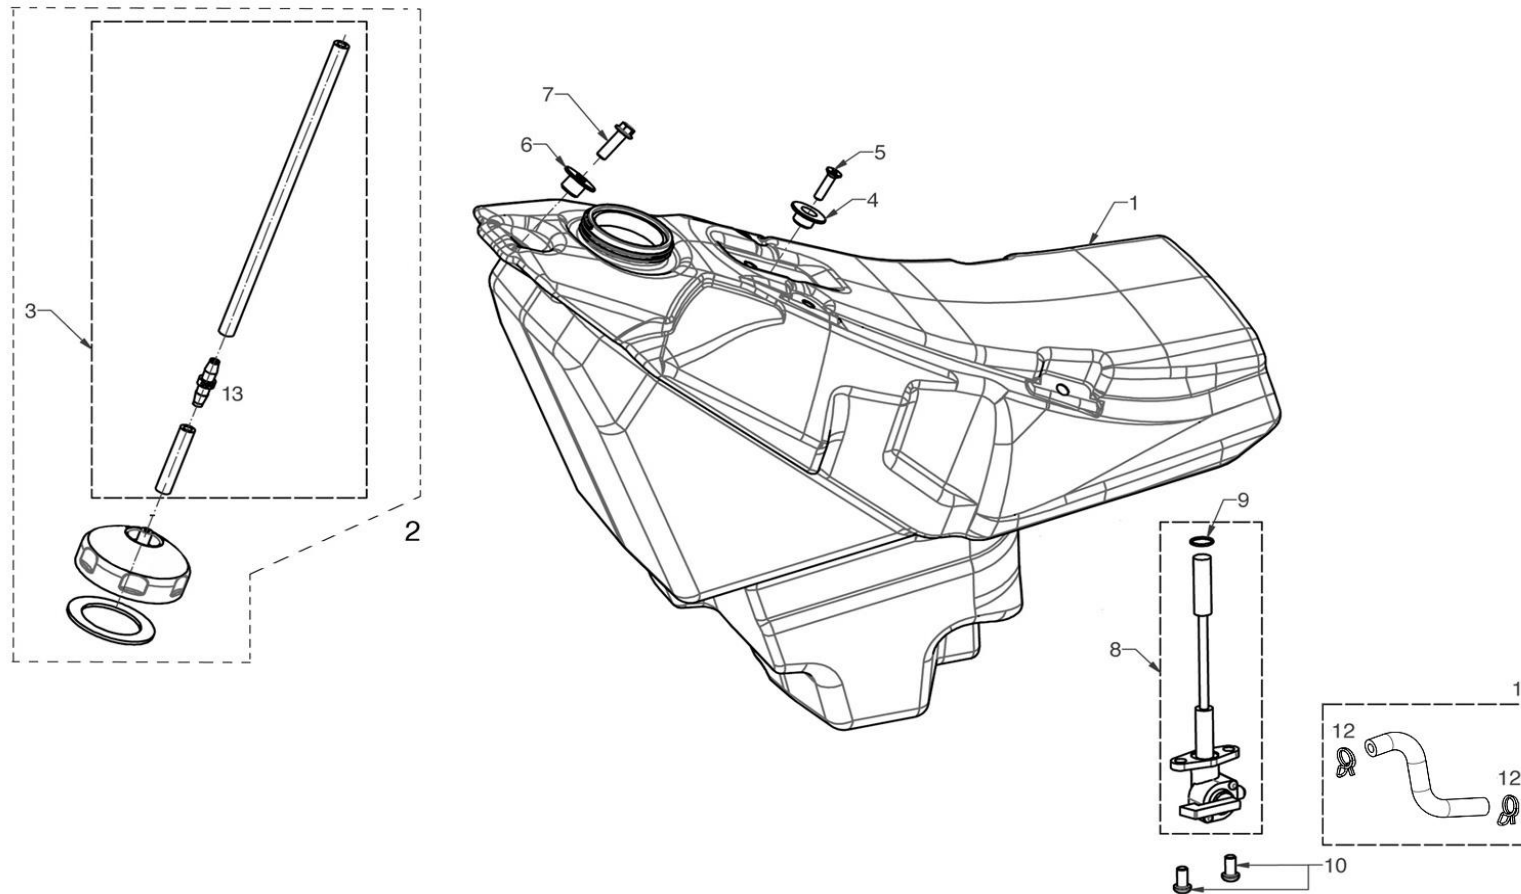

Nº	DESCRIPCION	DESCRIPTION	2015	125cc	Cant
1	DEPOSITO GASOLINA 2013	FUEL TANK 2013		BE760003013	1
2	TAPÓN	CAP		BE76010GG-CAB-1	1
3	CTO. TUBO DESVAPORIZADOR	VENT HOSE ASSY		BT280310018	1
4	CASQUILLO	BUSH		BE761053013	1
5	TORNILLO M5X20	SCREW M5X20		T0405020	1
6	CASQUILLO	BUSH		BE75000023012	1
7	TORNILLO M6X25	SCREW M6X25		T0206025	1
8	GRIFO GASOLINA	FUEL TAP		BE760202510	1
9	TORICA 10X2,5	O-RING 10X2,5		B740120	1
10	TORNILLO M6X12	SCREW M6X12		T0506012	2
11	TUBO GASOLINA	FUEL HOSE		BE780051213	1
12	ABRAZADERA	CLAMP		BE25610044	2
13	VÁLVULA DESVAPORIZADORA	DESVAPORIZED VALVE		BT27836025	1

GASGAS

Chasis 11