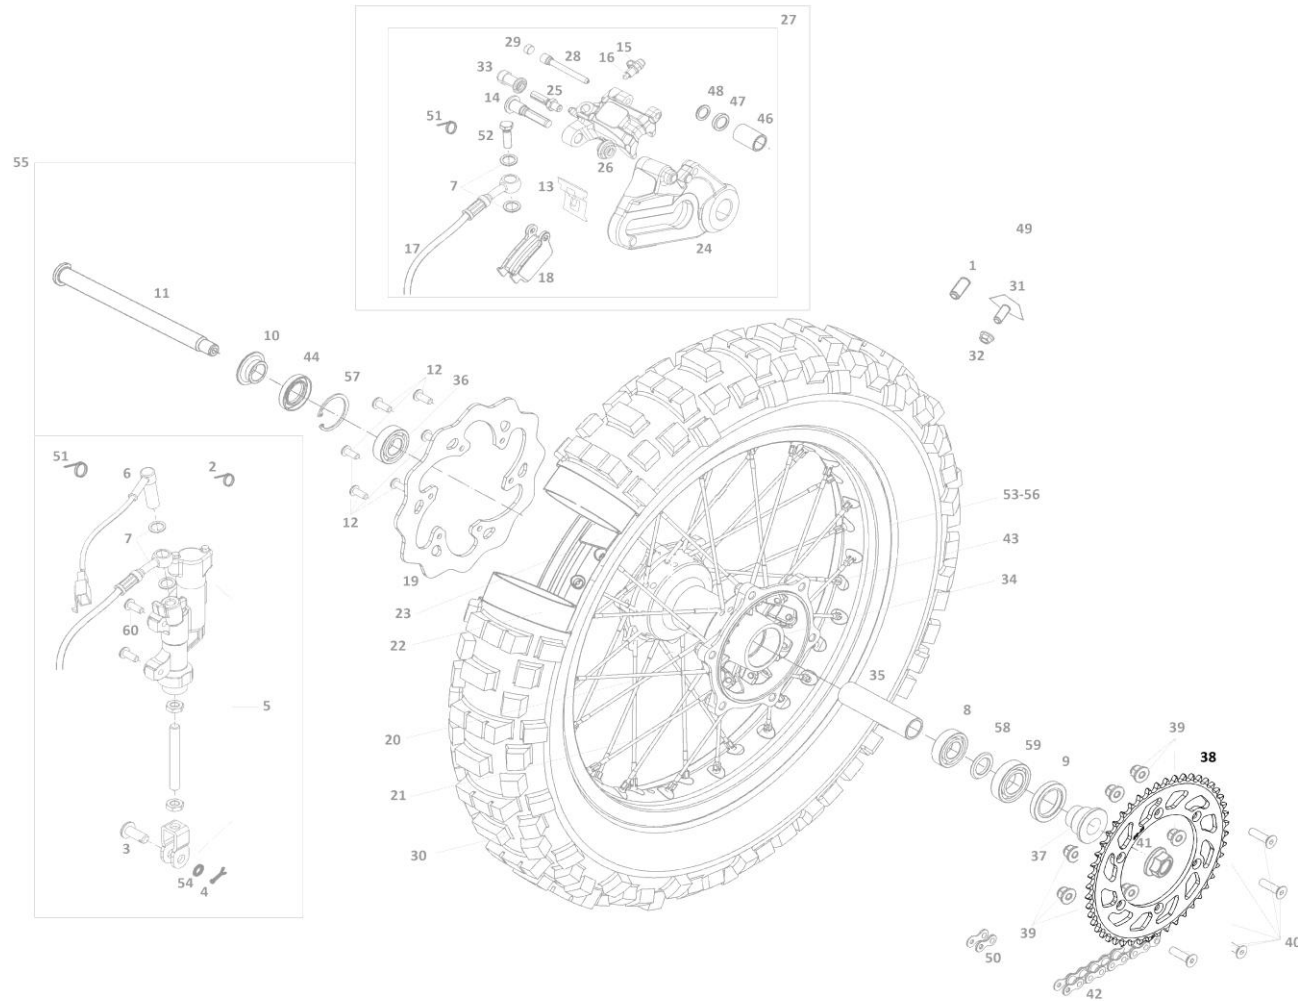

Nº	DESCRIPCION	DESCRIPTION	2015	125cc	Cant
41	TORNILLO 4X10 / SCREW			MT280332077	1
42	CTO. PLATINA CON IMAN CTA.KM / MAGNET SPEEDOMETER			BP120734008CT	1

GASGAS

Chasis 12H

RUEDA TRASERA
REAR WHEEL

GASGAS

HOMOL. E 125cc 2015

13H