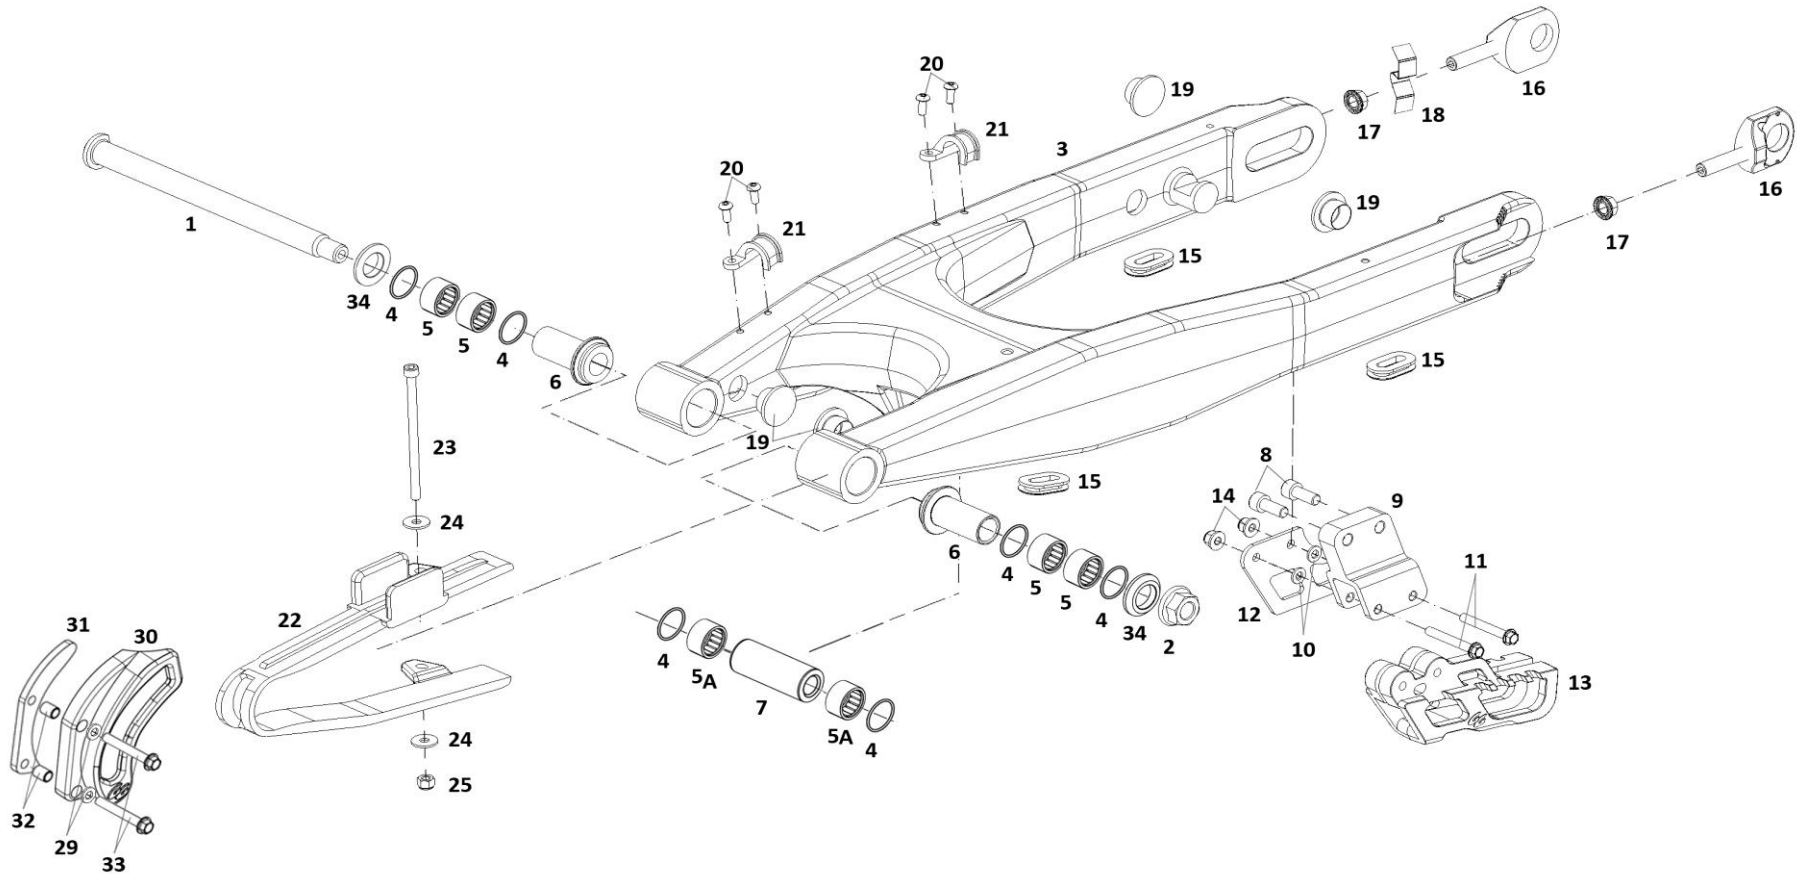

**GASGAS**

**Chasis 6**

**BASCULANTE  
SWINGARM**

**GASGAS**

**E 125cc 2015**

Nº	DESCRIPCION	DESCRIPTION	2015	125cc	Cant
1	EJE BASCULANTE	SWINGARM AXLE		BE44500GG-CAB-1	1
2	TUERCA	NUT		BE25612009	1
3	BASCULANTE	SWINGARM		BE40000GG-CEQ-1	1
4	TORICA 3.5X21	O-RING 3.5X21		BE250510011	6
5	JAULA AGUJAS	NEEDLE BEARING		BE25614010	4
5A	JAULA AGUJAS	NEEDLE BEARING		BE25614010/2	2
6	CASQUILLO BASCULANTE	SWINGARM BUSH		BE44515GG-CAB-1	2
7	CASQUILLO 14X22X57	BUSH 14X22X57		BE25612014	1
8	TORNILLO ALLEN 8X20	ALLEN SCREW 8X20		T0308020	2
9	SOPORTE GUIA CADENA	CHAIN GUIDE SUPPORT		BC250221018	1
10	ARANDELA PLANA 6X12X1.5	FLAT WASHER 6X12X1.5		T4006012	2
11	TORNILLO 6X45	SCREW 6X45		T0206045	2
12	PLACA REF GUIA CADENA	REINFORCEMENT PLATE FOR CHAIN GUIDE		BC250412032	1
13	GUIA CADENA	CHAIN GUIDE		BE420002511	1
14	TUERCA AUTOBLOC. M-6	SELF-LOCK NUT M-6		T2206002	2
15	GOMA PROTECTOR BASCULANTE	SWINGARM PROTECTION RUBBER		BE25836005	4
16	SENSOR RUEDA	WHEEL SENSOR		BFS440004513	2
17	TUERCA	NUT		M01613001	2
18	MUELLE SENSOR RUEDA TRAS.	REAR WHEEL SENSOR SPRING		BE44010GG-CAB-1	1
19	TAPON BASCULANTE	SWINGARM CAP		BE250436001	4
20	TORNILLO ULS 5X12	ULS SCREW 5X12		T0505012	4
21	SUJ.LATIG.SOBRE BASC.	HOSE HOLDER		BE25612006	2
22	PATIN CADENA	CHAIN SLIDER		BE420502508	1
23	TORNILLO ALLEN 6X100	ALLEN SCREW 6X100		T03060100	1
24	ARANDELA 6X18X1.5	WHASER 6X18X1.5		T4006018	2
25	TUERCA AUTOBL. M-6	SELF-LOCK NUT M-6		T2106002	1
29	ARANDELA PLANA 6X12X1.5	FLAT WASHER 6X12X1.5		T4006012	2
30	PROTECTOR PIÑON PLASTICO	SPROCKET PLASTIC PROTECTOR		BE486002508	1
31	PLATINA PROTECTOR PIÑON	SPROCKET PLATE PROTECTOR		ME25636021	1
32	CASQUILLO DISTANCIADOR PIÑON	SPROCKET SPACER BUSH		ME250036019	2
33	TORNILLO ESPECIAL 6x40	HEAD SCREW		T0206040	2
34	EMBELLECEDOR CASQUILLO BASCULANTE	SWINGARM BUSH TRIM		BE44510GG-CAB-1	2