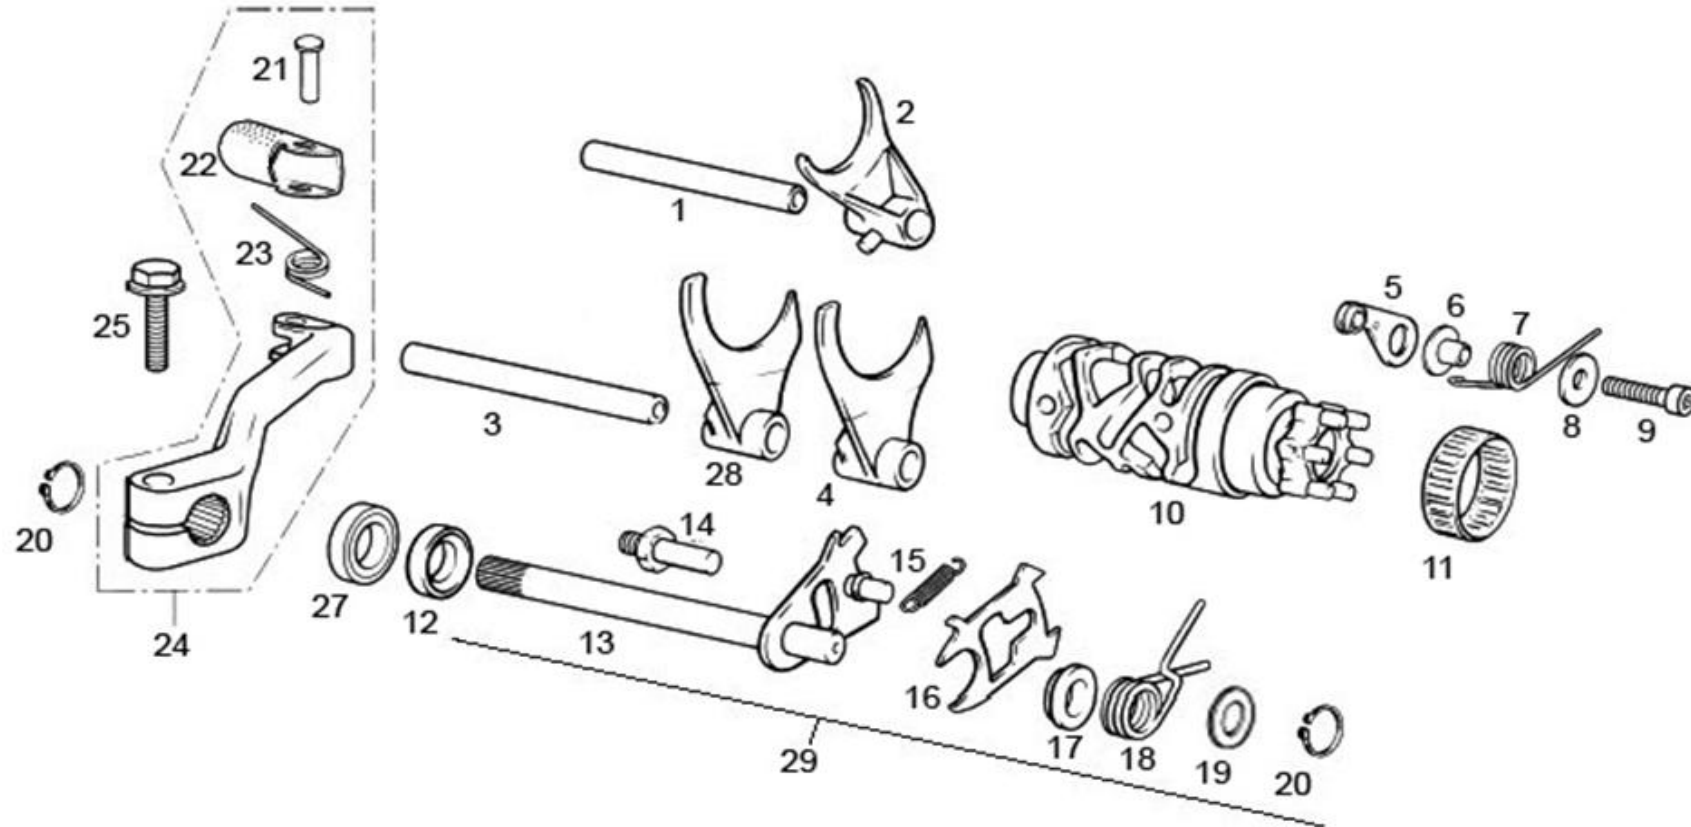

**GASGAS**

**Motor 3**

**SELECTOR CAMBIO  
SHIFT CAM**

**GASGAS**

**E 125cc 2015**

Nº	DESCRIPCION	DESCRIPTION	2015	125cc	Cant
1	EJE HORQUILLA CORTO EC125	SHORT FORK AXIS		ME120136045	1
2	HORQUILLA PRIM. 5-6	SHIFT FORK 5-6		ME120136009	1
3	EJE HORQUILLA LARGO	LONG FORK AXIS		ME120136044	1
4	HORQUILLA SECUNDARIO 2-3 EC125	SHIFT FORK 2-3		ME120136008	1
5	FIJADOR MARCHAS EC	GEAR LEVER END		ME250036033CT	1
6	CASQUILLO PLATINA FIJADOR MARCHAS	GEAR BUSHING		ME25636047	1
7	MUELLE FIJADOR MARCHAS EC125	GEAR FASTEN SPRING		ME120136034	1
8	ARANDELA PLANA 6.5X16X1.5	PLANE WASHER 6.5X16X1.5		T4006016	1
9	ALLEN 6X25	ALLEN BOLT 6X25		T0306025	1
10	DESMODRÓMICO EC125	SHIFT CAM		ME120536031	1
11	RODAMIENTO DESMODRÓMICO HK3512	HK3512 SHIFT CAM BEARING		ME25636054	1
12	CASQUILLO EJE SELECTOR	AXIS BUSHING		ME250136050	1
14	TORNILLO CENTRADOR MUELLE SELECTOR	SELECTOR SPRING SCREW		ME25636042	1
15	MUELLE ESCORPIÓN / SCORPION SPRING	CORPION SPRING		ME25636039	1
16	ESCORPIÓN	SCORPION		ME250236036	1
17	DOLLA CENTRADOR ESCORPIÓN	SCORPION CENTRER		ME250236041	1
18	MUELLE SELECTOR	SELECTOR SPRING		ME25636035	1
19	ARANDELA 12,10/12,25X22X3	12,10/12,25X22X3 WASHER		T4012022	1
20	SEEGER 12X1	12X1 SEEGER		ME25636043	2
21	PASADOR PUNTERA PEDAL 6X18	6X18 LEVER END PIN		ME49010GG-CDH-1	1
22	PUNTERA PEDAL CAMBIO	GEAR LEVER END		ME49005GG-CDH-1	1
23	MUELLE PUNTERA PEDAL ARRANQUE	GEAR LEVER END SPRING		ME49015GG-CDH-1	1
24	CTO. PEDAL CAMBIO	GEAR LEVEL SET		ME49000CT-CDH-1	1
25	HEXAGONAL 6X25	6X25 HEXAGONAL		T0206025	1
27	RETÉN SELECTOR	SELECTOR SEAL		ME120136048	1
28	HORQUILLA SECUNDARIO 1-4	SHIFT FORK 1-4		ME120136108	1
29	EJE SELECTOR EC125 COMPLETO	SELECTOR AXIS COMPLETE		ME120236038CT	1