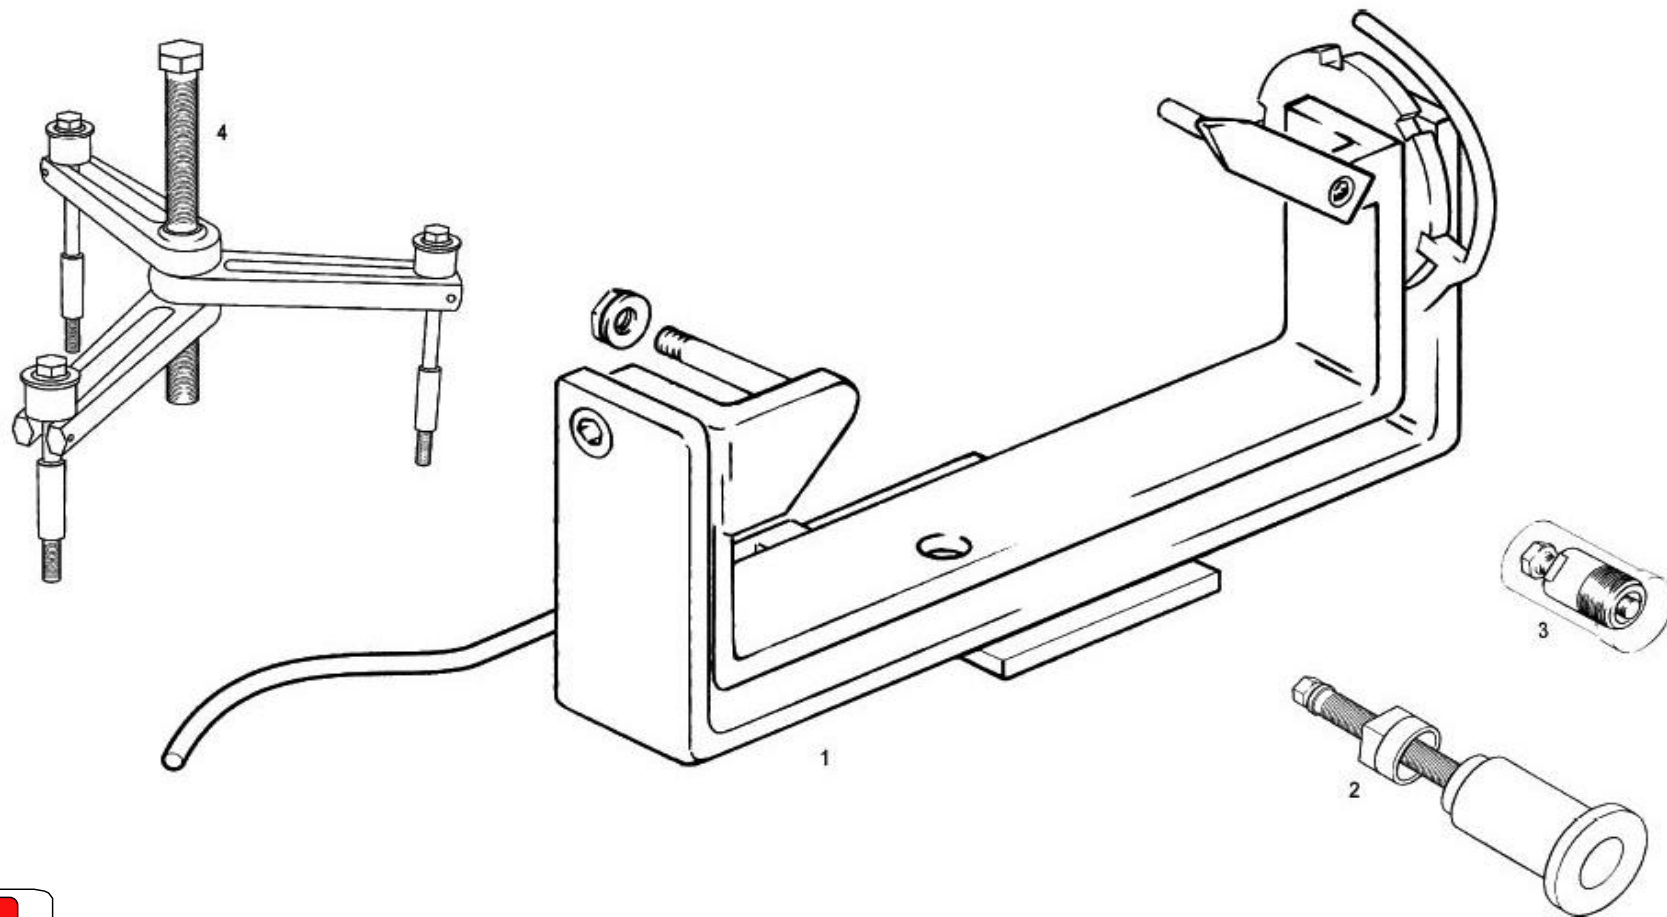

Nº	DESCRIPCION	DESCRIPTION	2015	125cc	Cant
1	BANCADA MOTOR	MOTOR HOLDER		BT27950050	1
2	EXTRACTOR SEMICIGÜEÑAL ENCENDIDO	SEMI CRANK SHAFT EXTRACTOR		ME25950000	1
3	EXTRACTOR VOLANTE KOKUSAN	KOKUSAN FLYWHEEL EXTRACTOR		ME25634045	1
4	EXTRACTOR CARTERES	CRANKCASE EXTRACTOR		ME25950005	1

GASGAS

Motor 12