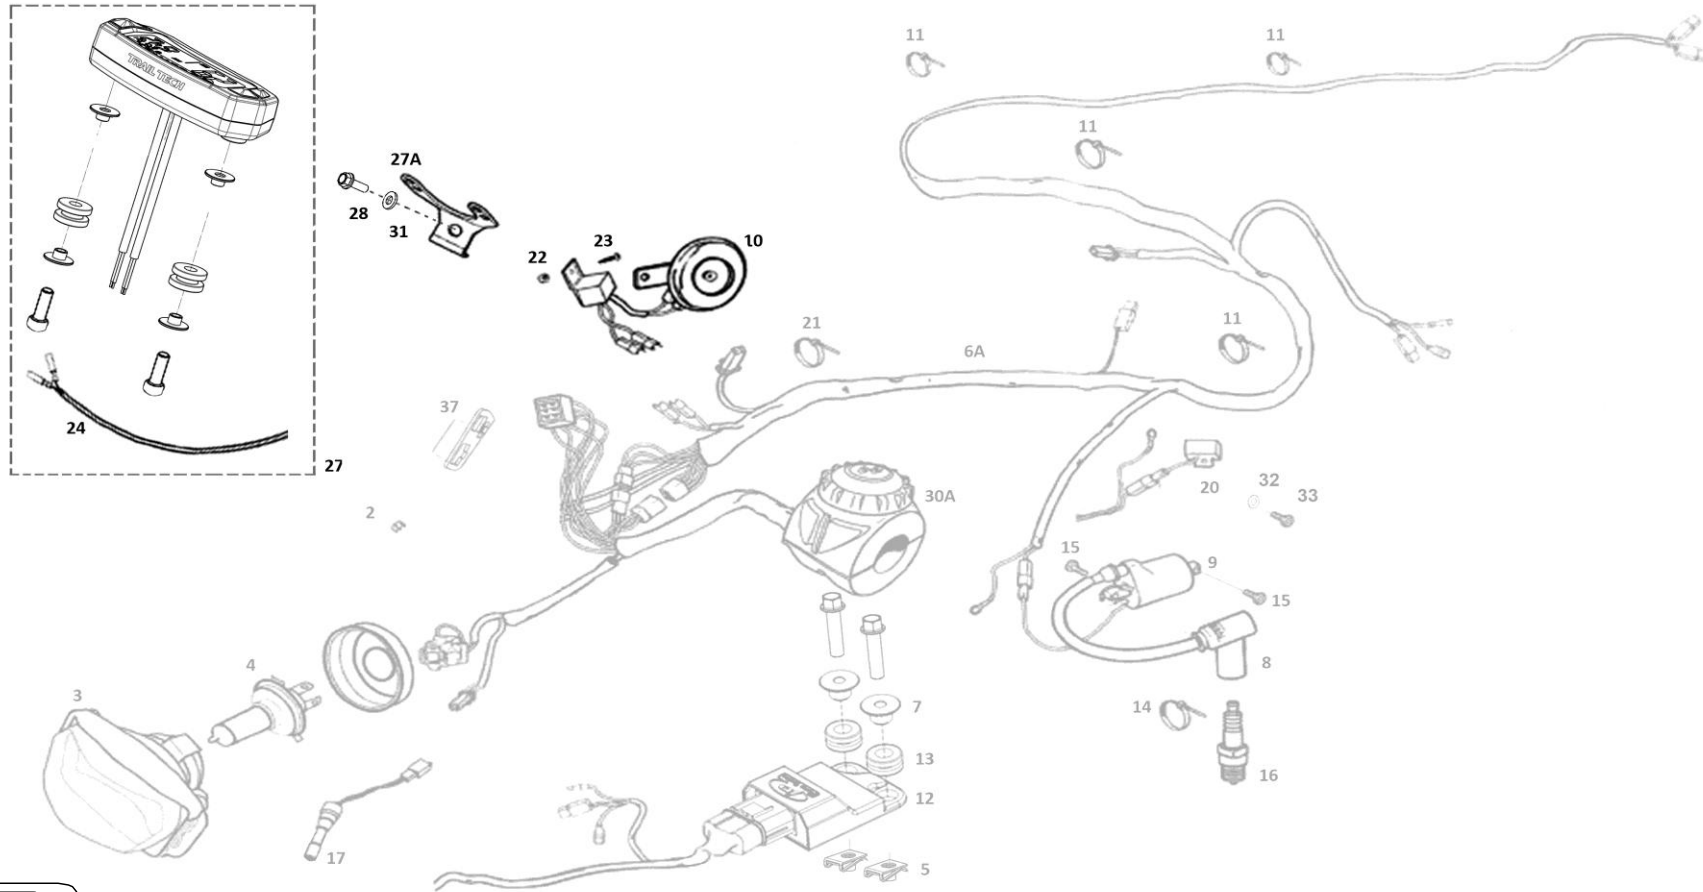

ELÉCTRICO
ELECTRIC

GASGAS

HOMOL. E 125cc 2015

Nº	DESCRIPCION	DESCRIPTION	2015	125cc	Cant
1	MULTIFUNCIÓN ENDURO	ENDURO MULTIFUNCTION SET		EE60000GG-CAB-1	1
10	CLAXON	HORN		EE204002508	1
22	TUERCA M6	NUT M6		T2606000	1
23	TORNILLO ULS M6X16	ULS SCREW M6X16		T0556016	1
24	CABLE MULTIFUNCIÓN TT 2003	2003 TT MULTIFUNCTION HOSE		BE250634050	1
27	SOPORTE MULTIFUNCIÓN	MULTIFUNCTION SUPPORT		BE22265GG-CAB-2	1
28	TORNILLO ESPECIAL 6X14 / HEAD SCREW	HEAD SCREW		T0206014	1
31	ARANDELA 6,5X16X1,5	WASHER		T4006016	1

GASGAS

Chasis 2H