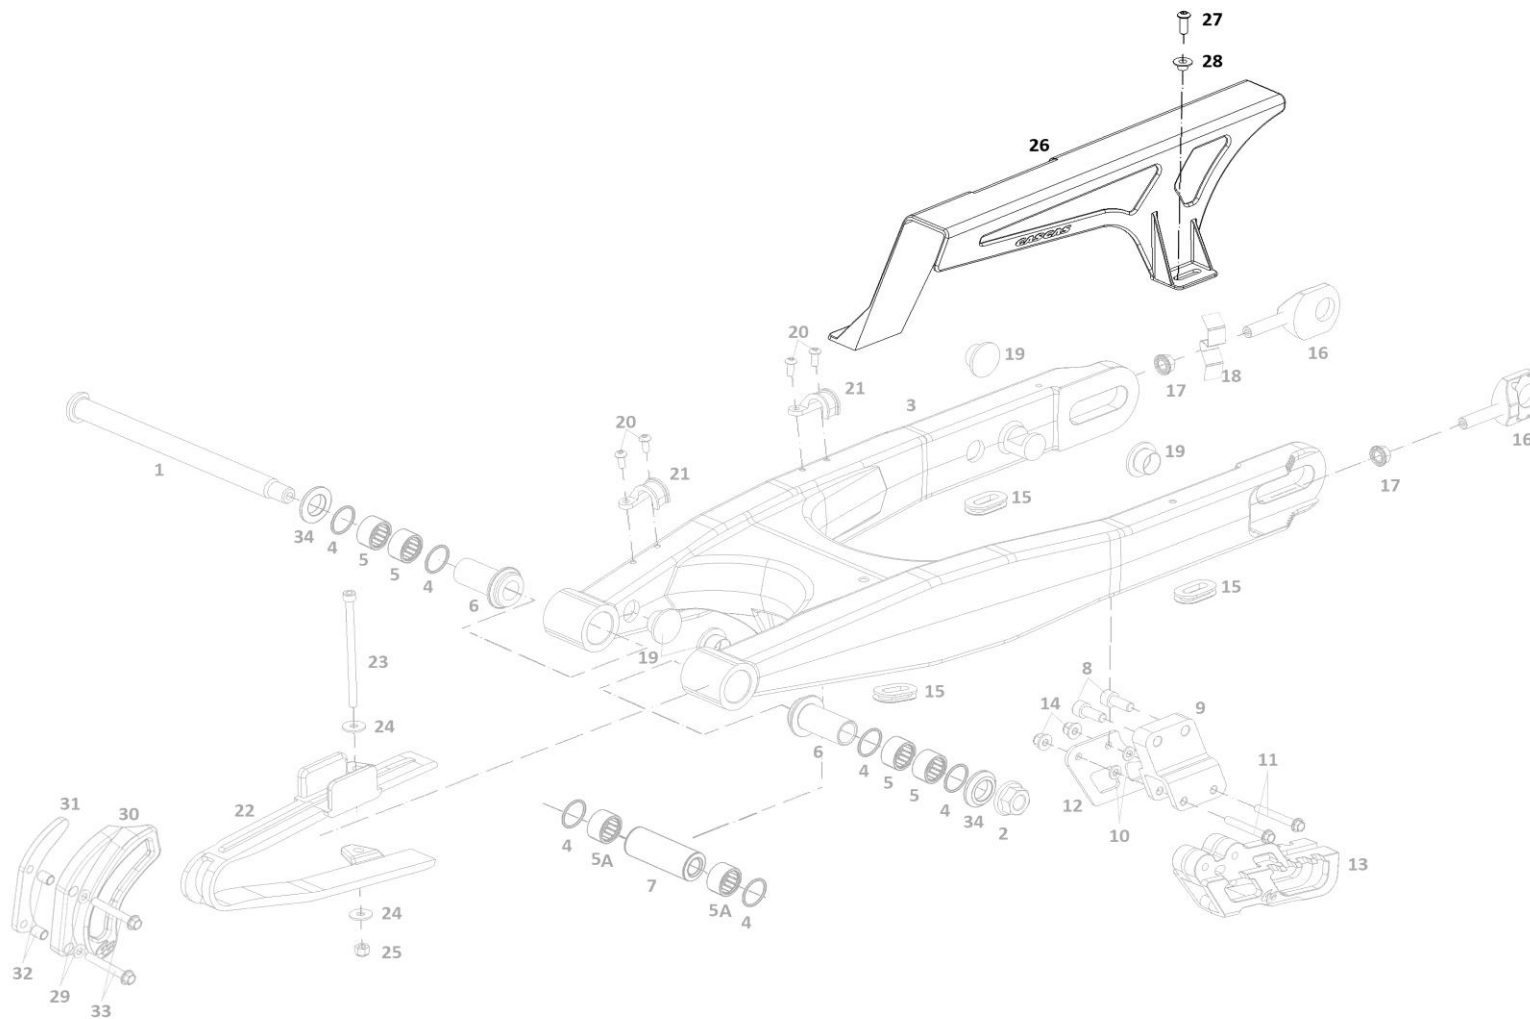

**BASCULANTE
SWINGARM**

GASGAS

HOMOL. E 125cc 2015

Nº	DESCRIPCION	DESCRIPTION	2015	125cc	Cant
26	PROTECTOR CADENA	CHAIN PROTECTION		BE250328011	1
27	TORNILLO ULS 6X16	ULS SCREW 6X16		T0506016	1
28	DISTANCIADOR CUBRECADENA	CHAIN PROTECTOR SPACER		BE250720106	1

GASGAS

Chasis 7H