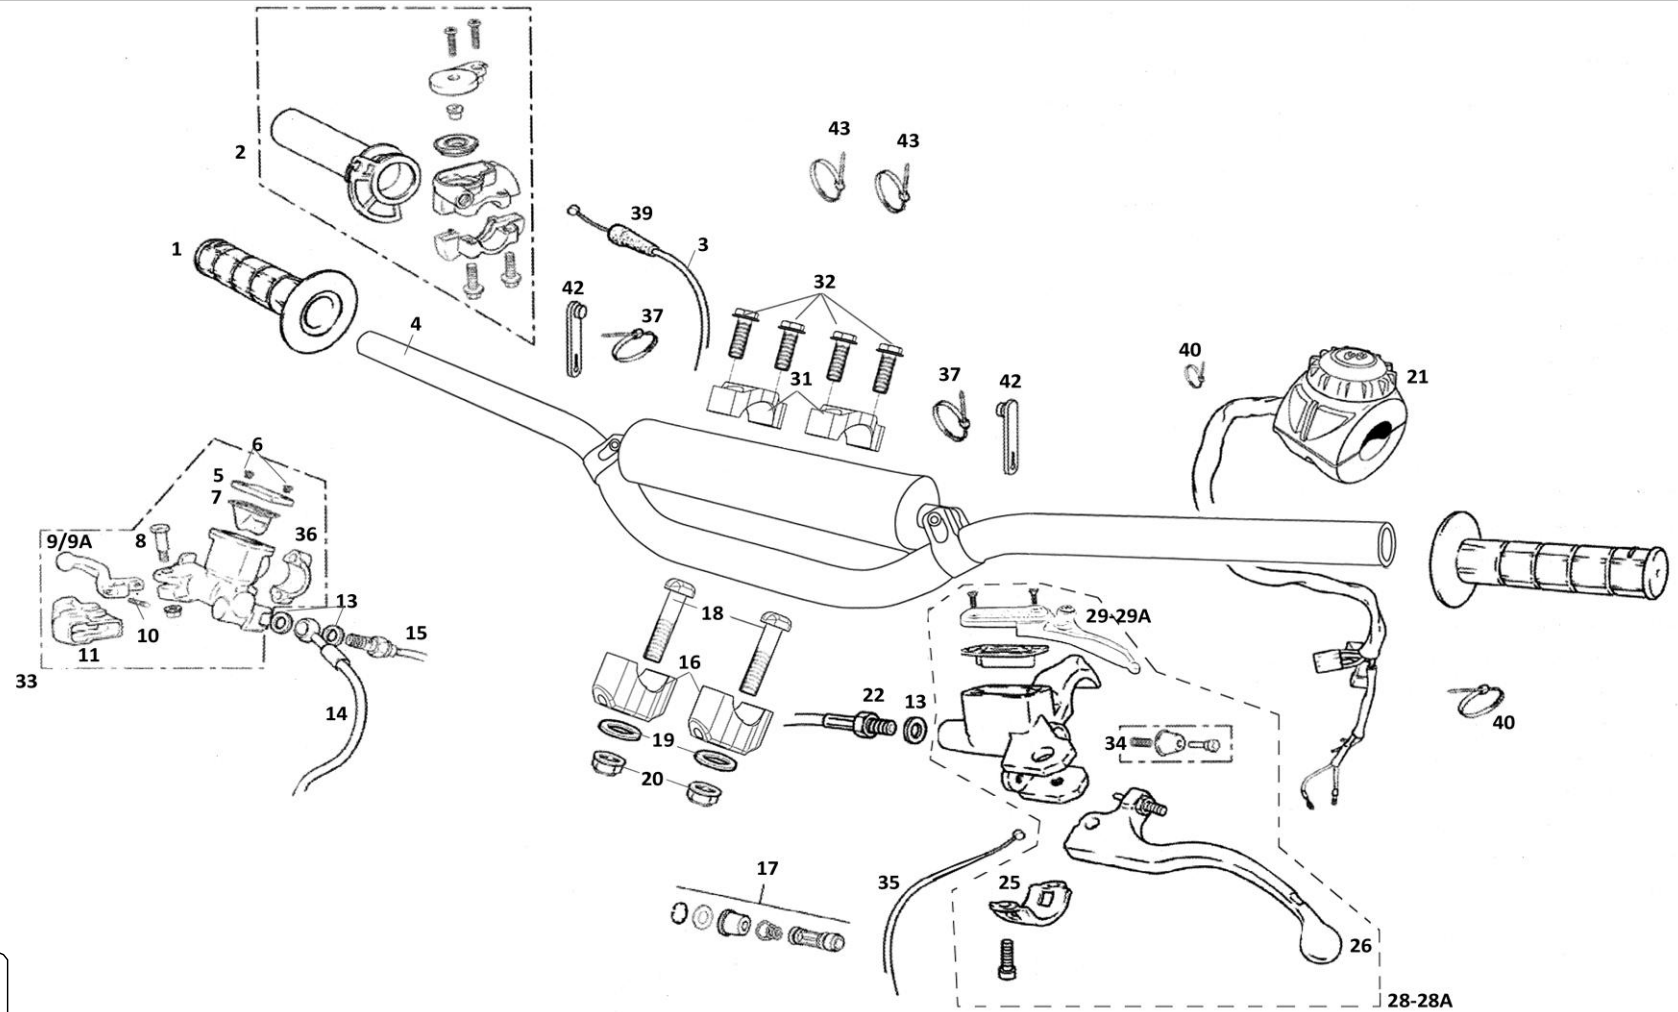

**GASGAS**

**Chasis 1**

**MANILLAR  
HANDLEBAR**

**GASGAS**

**E 125cc 2015**

Nº	DESCRIPCION	DESCRIPTION	2015	125cc	Cant
37	BRIDA GRANDE	BIG CLAMP		BE25634009	2
39	GUARDAPOLVO CABLE GAS	DUST COVER THROTTLE CABLE		G600000	1
40	BRIDA UNEX CORTA 2221-0 2.5X98	SHORT UNEX CLAMP 2221-0 2.5X98		BE25634010	2
42	GOMA SUJECIÓN CABLEADO	CABLED RUBBER HOLDER		BFS450320067	2
43	BRIDAS SERRETAS	CLAMP		BE25634007	2