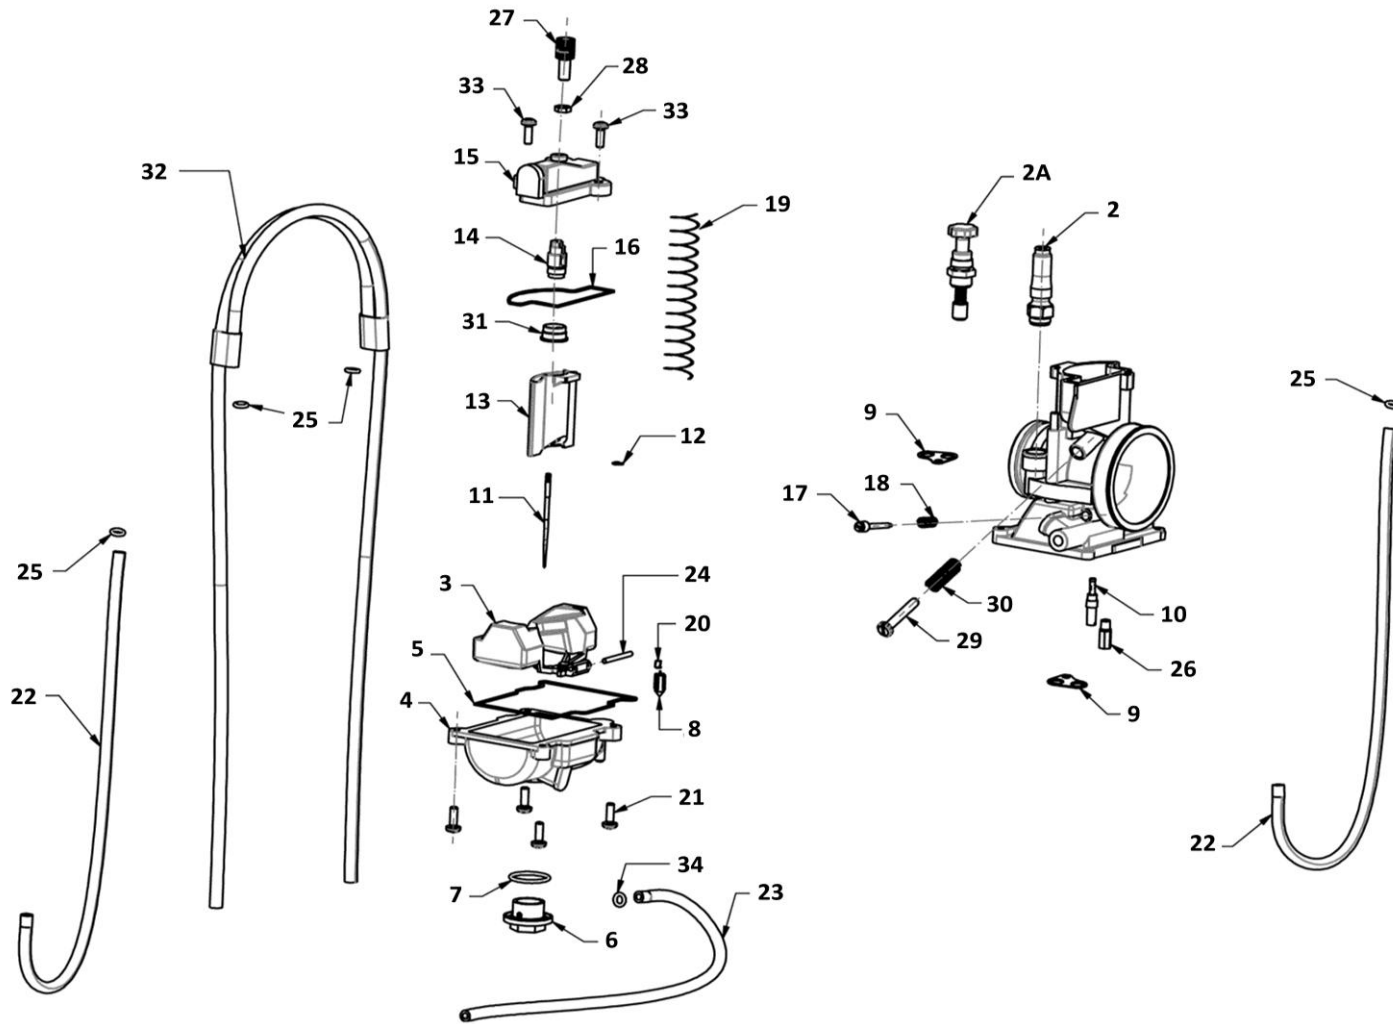

Nº	DESCRIPCION	DESCRIPTION	2015	125cc	Cant
	CHICLÉ ALTA 182	MAIN JET 182		ME25690182	1
	CHICLÉ ALTA 185	MAIN JET 185		ME25690185	1
	CHICLÉ ALTA 188	MAIN JET 188		ME25690188	1
	CHICLÉ ALTA 190	MAIN JET 190		ME25690190	1
	CHICLÉ ALTA 192	MAIN JET 192		ME25690192	1
27	TENSOR CABLE	CABLE TENSOR		ME25000323012	1
28	TUERCA TENSOR CABLE	CABLE TENSOR NUT		ME25000333012	1
29	TORNILLO REGULADOR RALEN.	SLOW JET ADJUSTING BOLT		ME25690038	1
30	MUELLE TORN. REGULADOR RALENTI	ADJUSTING BOLT SPRING		ME25690039	1
31	CASQUILLO MUELLE COMPUERTA	COVER SPRING BUSHING		ME25690040	1
32	TUBO VENTILACIÓN	BOWL VENT PIPE		ME25000343012	1
33	TORNILLO TAPÓN COMPUERTA	CARBURATOR COVER SCREW		ME25000353012	2
34	CLIP TUBO RESPIRADERO 2	CLIP FOR AIR HOSE 2		ME25000363012	1
35	TOPE MANDO DE GAS	STOP THROTTLE CABLE		ME250690010	1

GASGAS

Motor 11