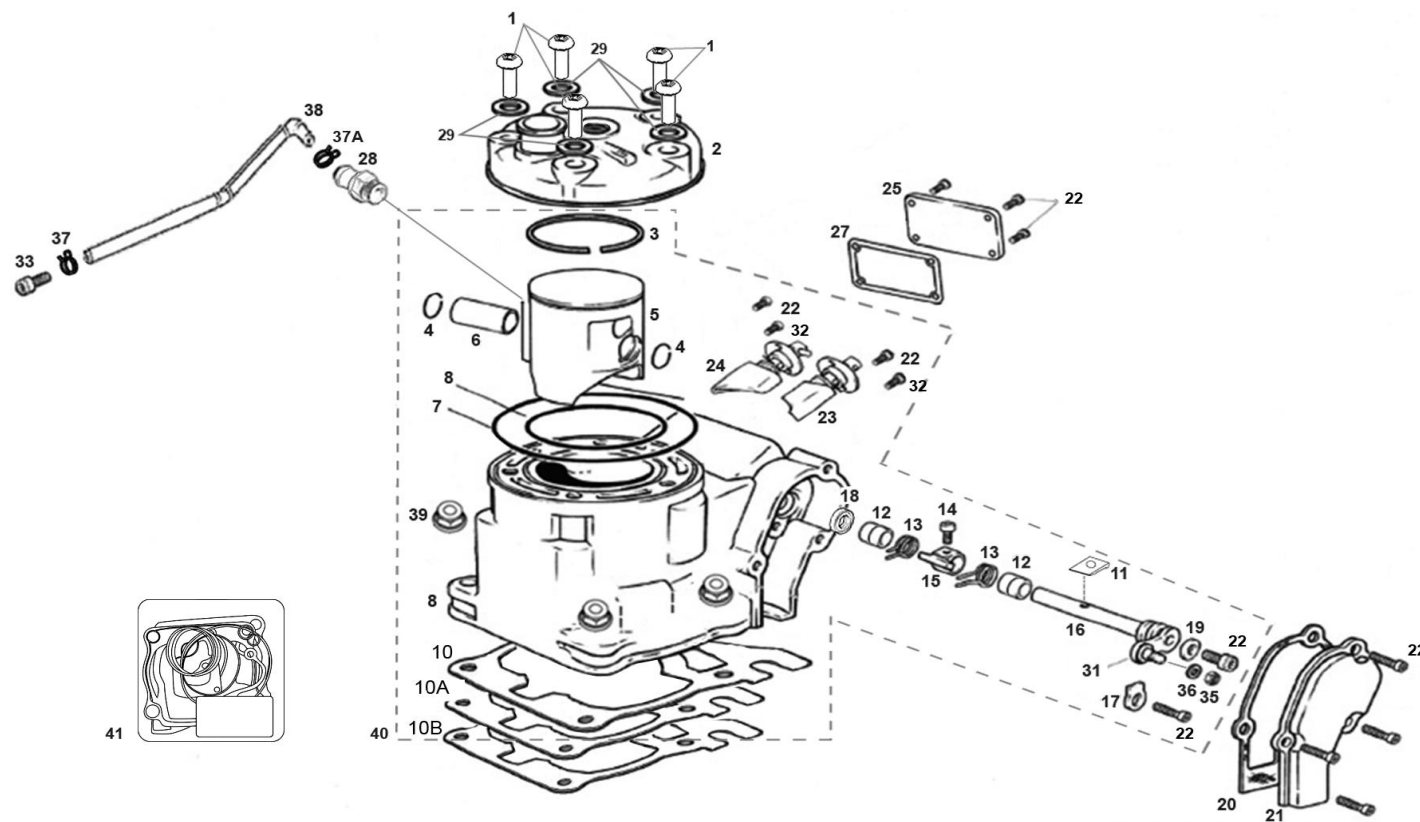

CILINDRO - CULATA
CYLINDER - CYL. HEAD

GASGAS

E 125cc 2015

Nº	DESCRIPCION	DESCRIPTION	2015	125cc	Cant
1	TORNILLO CULATA ULS 8X35 12.9	ULS 8X35 12.9		T0568035	5
2	CULATA EC125-2013	125 CYLINDER HEAD		ME750011213	1
3	ARO PISTÓN 0,8	PISTON RING		ME710201213	1
4	CLIP BULÓN	PISTON PIN DIPS		ME710301213	2
5A	PISTÓN A	PISTON		ME710001213	1
5B	PISTÓN B	PISTON		ME710011213	1
5C	PISTÓN C	PISTON		ME710021213	1
6	BULÓN PISTÓN	PISTON PIN		ME710401213	1
7	TÓRICA CULATA EXT.	OUTER CYLINDER HAED O'RING		ME755151213	1
8	TÓRICA CULATA INT. VITON	INNER CYLINDER HEAD O'RING		ME755101213	1
9	CILINDRO 125 ENDURO	125 ENDURO CYLINDER		ME700001213	1
10	JUNTA CILINDRO EC125 0.5	CYLINDER GASKET 0,5		ME942001213	1
10A	JUNTA CILINDRO 0,3	CYLINDER GASKET 0,3		ME120144009	1
10B	JUNTA CILINDRO 0,15	CYLINDER GASKET 0,15		ME120144010	1
11	TOPE INFERIOR VÁLVULA	STOPPER LOW VALVE		ME723151213	1
12	CASQUILLO EJE VÁLVULA ESCAPE	EXHAUST VALVE AXLE BUSHING		ME723051213	2
13	MUELLE EJE VÁLVULA ESCAPE	EXHAUST VALVE AXLE SPRING		ME120116052	2
14	ALLEN ESPECIAL 4X8	SPECIAL 4X8 ALLEN SCREW		T0304008	1
15	PALANCA MUELLE VÁLVULA	LEVER VALVE SPRING		ME120116053	1
16	EJE VÁLVULA ESCAPE CILINDRO EC125	EXHAUST VALVE AXIS		ME723001213	1
17	PLANCHA FIJACIÓN EJE VÁLVULA	EXHAUST AXLE VALVE PLATE		ME120116114	1
18	RETÉN	OIL SEAL		ME71075GG-BZV-1	1
19	ARANDELA 5X12X1,5	5X12X1,5 WASHER		T4005012	1
20	JUNTA TAPA VÁLV. DRCHO. 1MM	RIGHT VALVE COVER GASKET 1MM		ME946501213	1
21	TAPA VÁLVULA DRCHA. EC125	RIGHT VALVE COVER		ME720201213	1
22	ALLEN 5X10	ALLEN BOLT 5X10		T0305010	12
23	VÁLVULA ESCAPE DERECHA	LEFT EXHAUST VALVE		ME720001213	1
24	VÁLVULA ESCAPE IZQUIERDA	RIGHT EXHAUST VALVE		ME720101213	1
25	TAPA VÁLVULA CENTRAL	CENTRAL VALVE COVER		ME720401213	1
26	ULS M6X10	M6X10 ULS		T0506010	1
27	JUNTA VÁLVULA CENTRAL	CENTRAL VALVE GASKET		ME946001213	1
28	RACORD	RACORD		ME721001209	1
29	ARANDELA COBRE 8X16X1,5	8X16X1,5 WASHER		T4008516	5

GASGAS

Motor 9