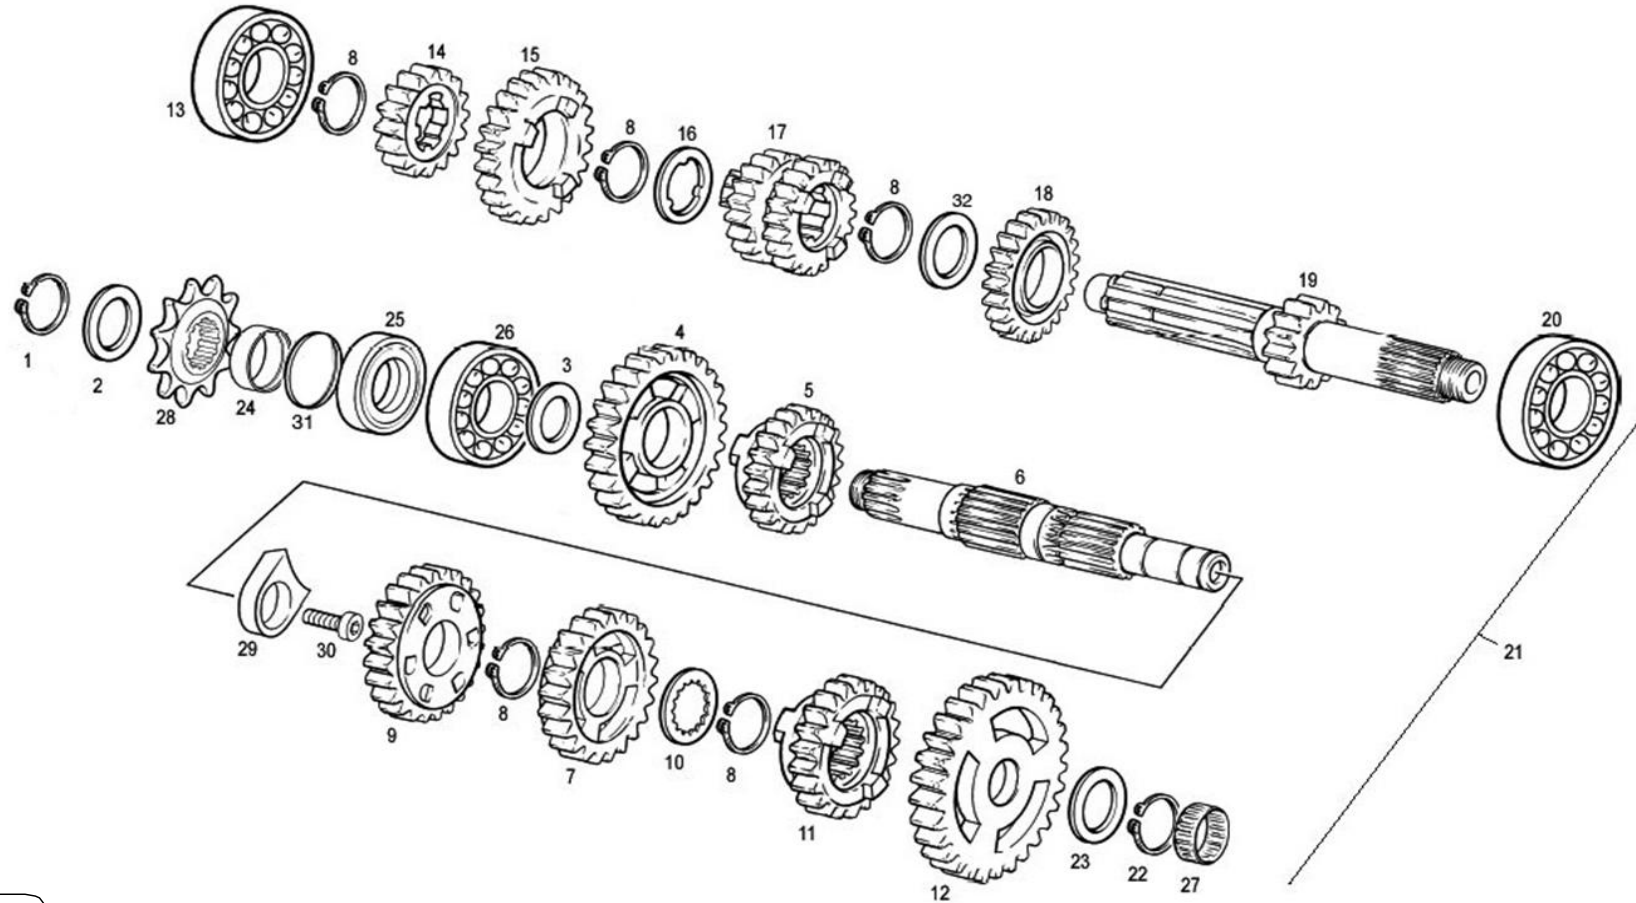

**ENGRANAJES CAMBIO
TRANSMISSION**

GASGAS

E 125cc 2015

Nº	DESCRIPCION	DESCRIPTION	2015	125cc	Cant
1	CIRCLIP AK-20 PARA EJE DIN983	CIRCLIP AK-20 FOR SHAFT DIN983		MT27836052	1
2	ARANDELA 28x20x2x3	WASHER 28x20x2x3		T90202280003B	1
3	ARANDELA CAMBIO	2MM. SHIFT WASHER		ME120136101	1
4	PIÑÓN SECUNDARIO II Z-33	SECONDARY GEAR II Z-33		ME425461212	1
5	PIÑÓN SECUNDARIO VI Z-24	SECONDARY GEAR VI Z-24		ME425661212	1
6	EJE SECUNDARIO	SECONDARY AXIS		ME410001212	1
7	PIÑÓN SECUNDARIO IV Z-29	SECONDARY GEAR IV Z-29		ME425561212	1
8	CIRCLIP D.22 DIN 471	CIRCLIP DIN 471		MT280236166	5
9	PIÑÓN SECUNDARIO III Z-30	SECONDARY GEAR III Z-30		ME425511212	1
10	ARANDELA A22X19,5 DIN7480	A22X19,5 DIN7480 WASHER		ME120136091	1
11	PIÑÓN SECUNDARIO V Z-26	SECONDARY GEAR V Z-26		ME425611212	1
12	PIÑÓN SECUNDARIO I Z-36	SECONDARY GEAR I Z-36		ME425411212	1
13	RODAMIENTO CAMBIO 6202C3	SHIFT BEARING		ME120136057	1
14	PIÑÓN PRIMARIO II Z-17	PRIMARY GEAR II Z-17		ME425101212	1
15	PIÑÓN PRIMARIO VI Z-25	PRIMARY GEAR VI Z-25		ME425251212	1
16	ARANDELA ESTRIADA 3 PUNTAS 18,25X22,15X0,5	18,25X22,15X0,5 WASHER		ME120136100	1
17	PIÑÓN PRIMARIO III Y IV Z-22/ Z-19	PRIMARY GEAR III AND IV Z-22/Z-19		ME425151212	1
18	PIÑÓN PRIMARIO V Z-23	PRIMARY GEAR V Z-23		ME425201212	1
19	EJE PRIMARIO	PRIMARY AXIS		ME410101212	1
20	RODAMIENTO CAMBIO 6204ZC4	SHIFT BEARING		ME120136056	1
21	CTO. GRUPO CAMBIO COMPLETO EC125-2001	SHIFT GEAR SET		ME40000CT1213	1
22	CIRCLIP D15 DIN471	D15 DIN471 CIRCLIP		ME25632017	1
23	ARANDELA 15,2 x 23 x 0,5	15,2 x 23 x 0,5 WASHER		T4001523	1
24	CASQUILLO PIÑÓN SALIDA	FRONT SPROCKET BUSH		ME120136046	1
25	RETÉN 28X38X7	FRONT SPROCKET SEAL		ME120136024	1
26	RODAMIENTO 6304C3	6304C3 BEARING		ME120136058	1
27	RODAMIENTO TR15X25X12	TR15X25X12 BEARING		ME120136157	1
28	PIÑÓN SALIDA T13	FRONT SPROCKET		ME120136025	1
28A	PIÑÓN SALIDA T12	FRONT SPROCKET		ME120736025	1
29	FIJADOR COJINETE SALIDA CAMBIO	SHIFT OUTER BEARING HOLDER		ME120336104	1
30	TORNILLO UFK M5X12	UFK SCREW M5X12		T0315012	1
31	JUNTA TÓRICA 20x25x2	ORING 20x25x2		OR00020002001	1

GASGAS

Motor 10