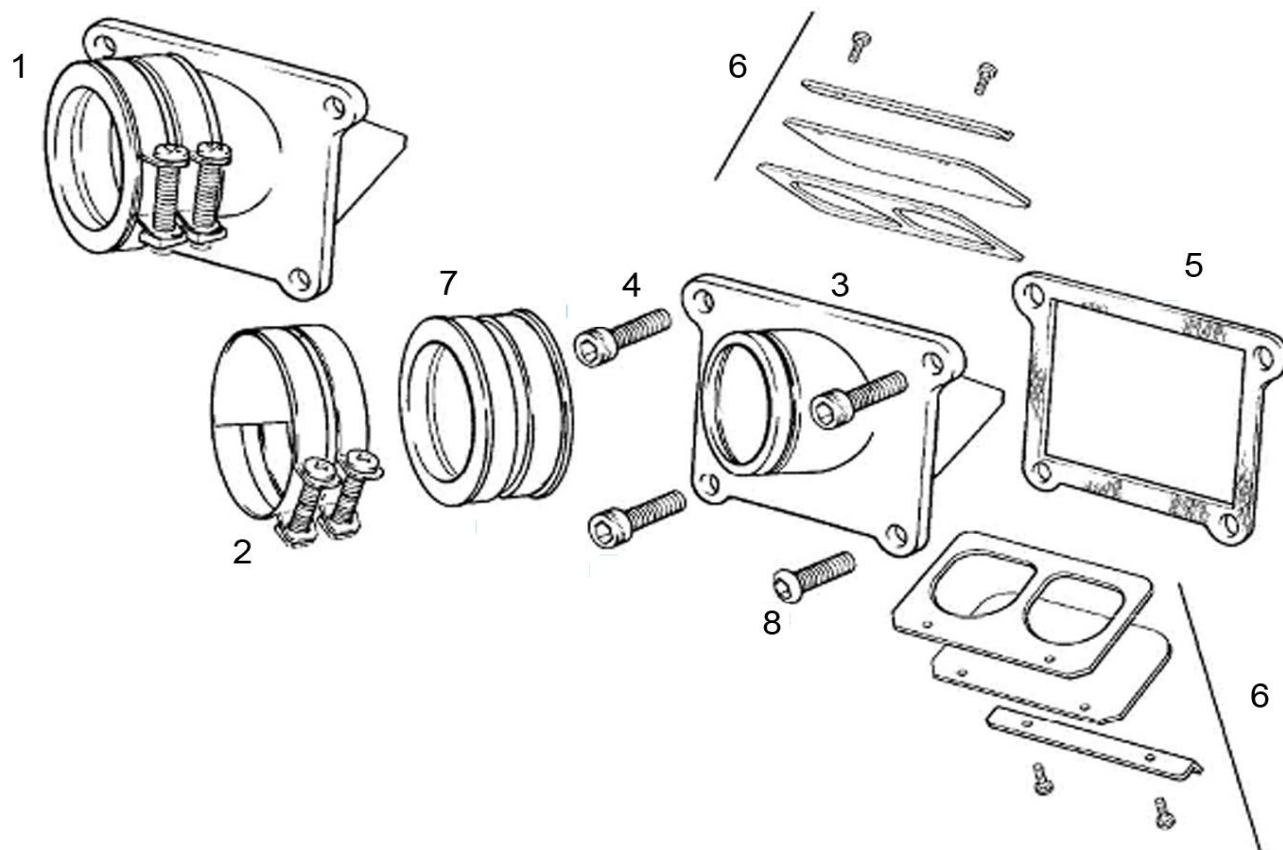

Nº	DESCRIPCION	DESCRIPTION	2015	125cc	Cant
1	CTO. CAJA DE LAMINAS BOYESEN	REED VALVE ASSEMBLY		ME26500CT-BZV-1	1
2	ABRAZADERA CAJA LÁMINAS	REED VALVE CLAMP		ME120616132	1
3	TUBERA CAJA LÁMINAS	REED VALVE RUBBER		ME26500GG-CDI-1	1
4	TORNILLO HEXAGONAL 6x14 CON ARANDELA INCORP	SPECIAL BOLT 6X14		T0206014	3
5	JUNTA CAJA LÁMINAS CÁRTER	CRANKCASE REED VALVE GASKET		ME120144005	1
6	JUEGO LÁMINAS ADMISIÓN	REED VALVE SET		ME27000GG-CDI-1	2
7	GOMA TUBERA CAJA LAMINAS	REED VALVE RUBBER		ME120616131R	1
8	TORNILLO HEXAGONAL ANTIMANIPULACION 6X15	SPECIAL BOLT 6X15		T0106015H	1

GASGAS

Motor 3