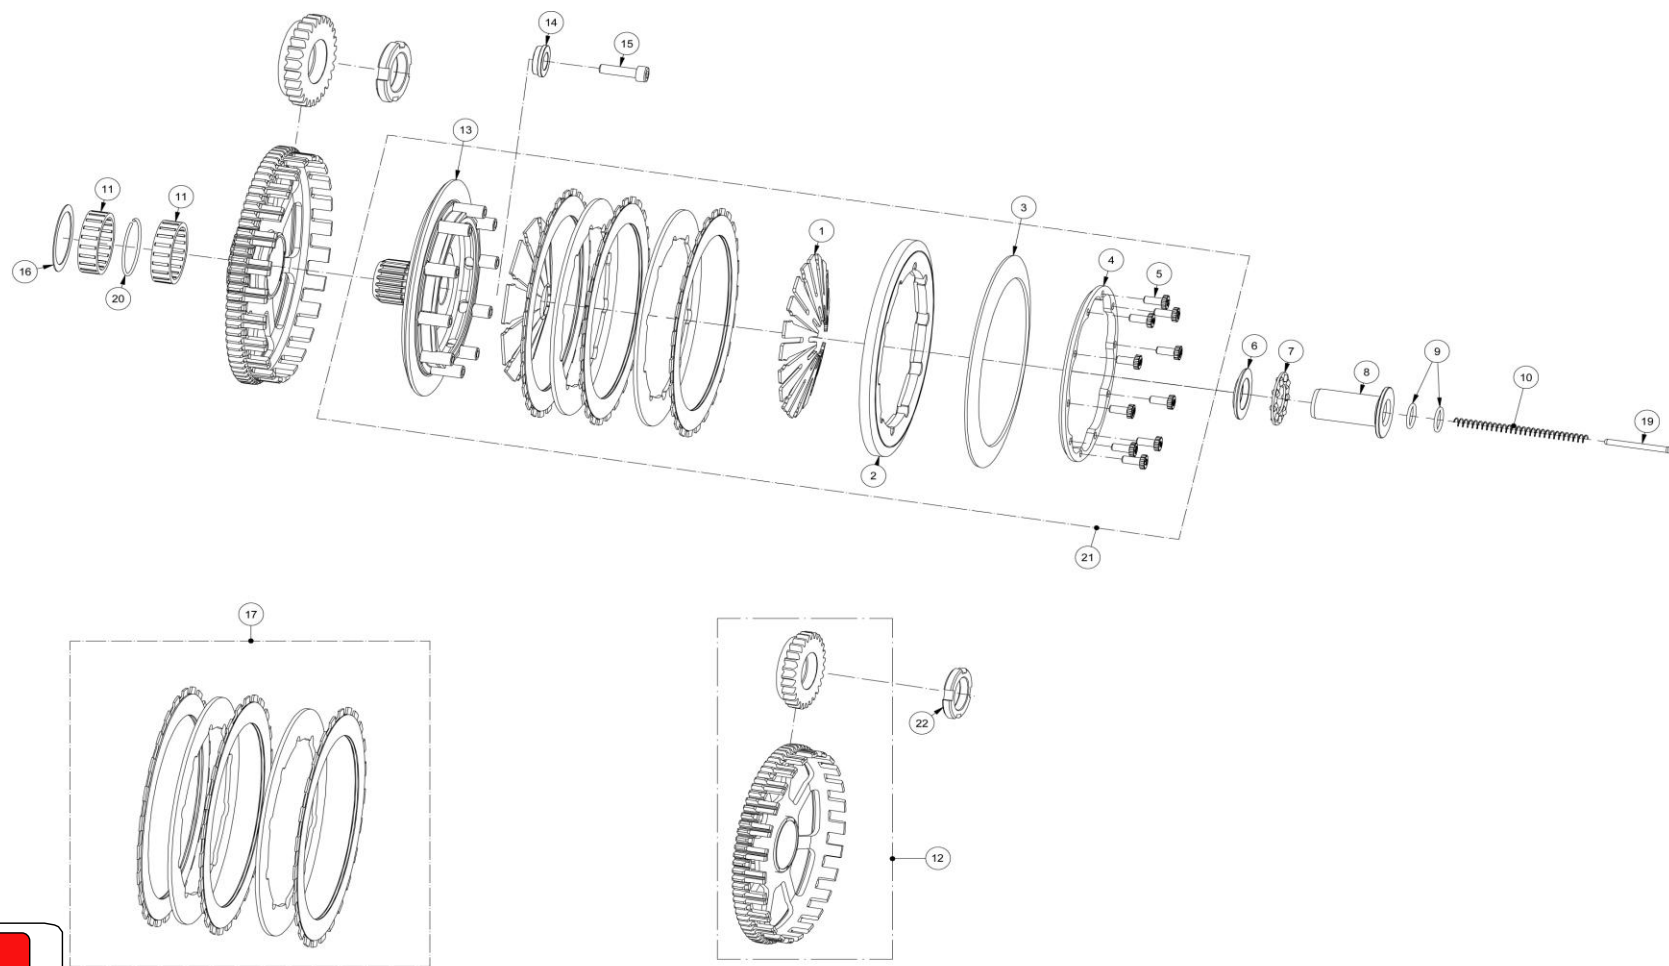

GASGAS

Motor 6

Nº	DESCRIPCION	DESCRIPTION	2015	80cc	Cant
1	CHAVETA D10X3X3.7 TRIAL 2002	D10X3X3.7 KEY		MT280234016	1
2	CONJUNTO BIELA	CONNECTING ROD KIT, REPAIR		MT120212100	1
3	NYLON CONTRAPESO	CONTERWEIGHT NYLON		MT37000GG-CHA-1	2
4	ALLEN CÓNICO UN15933 M6X16	ALLEN BOLT		T0406016	4
5	CTO. CIGÜEÑAL TRIAL	CRANK SHAFT ASSEMBLY COMPLETE		MT30000CT-CHA-1	1
6	BULÓN	BUSHING		MT32010GG-CHA-1	1
7	COJINETE PIE DE BIELA	NEEDLES BEARING		M01411001	1
8	COJINETE CABEZA DE BIELA	HEAD NEEDLES BEARING		MT32050GG-AIQ-1	1

GASGAS

Motor 7

Nº	DESCRIPCION	DESCRIPTION	2015	80cc	Cant
1	DESMULTIPLICADOR EMBRAGUE TRIAL	CLUTCH RELEASE ARM		MT280632070	10
2	PRENSA EMBRAGUE	PRESSURE PLATE		MT280632006	1
3	MUELLE EMBRAGUE TRIAL 1,2	1,2 CLUTCH SPRING		MT22020GG-CGI-1	1
4	SOPORTE MUELLE EMBRAGUE	CLUTCH SPRING SUPPORT PLATE		MT120632045	1
5	ULS ESPECIAL PRENSA 4X10	PRESSURE PLATE ULS BOLT		MT280332077	10
6	BOLET EMBRAGUE TRIAL 2003	BEARING PLATE		MT280332014	1
7	COJINETE PRENSA EMBRAGUE AXK 17X30X2	BEARING, CLUTCH END PLATE		MT280232043	1
8	PISTÓN BOMBIN EMBRAGUE TRIAL 2003	CLUTCH PUMP PISTON		MT280332040	1
9	TÓRICA FKM	FKM O'RING		MT280432047	2
10	MUELLE PISTÓN EMBRAGUE	CLUTCH PISTON SPRING		MT280332018	1
11	COJINETE G95 CORONA EMBRAGUE	CLUTCH BEARING		MT280432039	2
12	CTO. CORONA EMBRAGUE Y PIÑON	CROWN CLUTCH AND GEAR SET		MT21000CT-CHA-1	1
13	CUBO EMBRAGUE	CLUTCH HUB		MT280632005CT	1
14	CASQUILLO SUJECIÓN EMBRAGUE	CLUTCH HUB BUSHING		MT280232080	1
15	ALLEN UFK 5X20 SUJECIÓN CUBO TRIAL 280	CLUTCH HUB BOLT		MT280232081	1
16	ARANDELA 30.2X38X0.5 EMBRAGUE	CLUTCH WASHER		T4003038	1
17	CTO. DISCOS EMBRAGUE TRIAL 2004	2004 CLUTCH DISC SET COMPLETE		MT280432055	1
19	GUÍA MUELLE PISTÓN	PISTON SPRING GUIDE		MT280432065	1
20	CIRCLIP CORONA EMBRAGUE	CLUTCH CIRCLIP		MT280432139	1
21	CTO. EMBRAGUE TRIAL PRO (HAMBURGUESA)	CLUTCH SET		MT20000CT-CHA-1	1
23	TUERCA FIJA PIÑON	GEAR NUT		MT42095GG-CHA-1	1