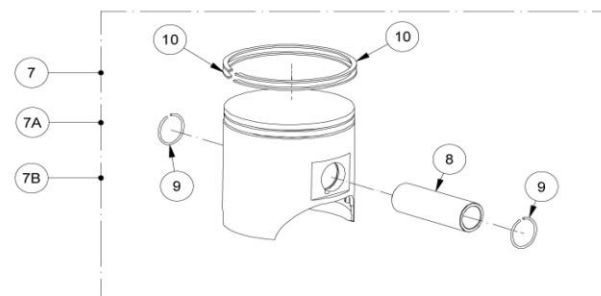

Nº	DESCRIPCION	DESCRIPTION	2015	80cc	Cant
1	CULATA TRIAL	CYLINDER HEAD		MT75000CT-CHA-1	1
2	TÓRICA CULATA EXTERIOR	O'RING CYL. EXTERIOR		ME120116060	1
3	TÓRICA CULATA INTERIOR	O'RING CYL. INTERIOR		ME120116065	1
4	CILINDRO TRIAL	CYLINDER		MT70000CT-CHA-1	1
5	ARANDELA PLANA FIBRA	FIBER WASHER		M01612026	1
6	RACORD CILINDRO	CYLINDER WATER HOSE NECK		MT280210013	1
7	PISTÓN TRIAL	PISTON TRIAL		MT71000GG-CHA-1	1
7A	PISTÓN LETRA B	PISTON B		MT71001GG-CHA-1	1
7B	PISTÓN LETRA C	PISTON C		MT71002GG-CHA-1	1
8	BULÓN PISTÓN	PISTON PIN		MT71040GG-CHA-1	1
9	CIRCLIP PISTÓN	CLIP PISTON		MT71030GG-CHA-1	2
10	AROS PISTÓN	PISTON RING		MT71020GG-CHA-1	2
11	GRAPA SUJECCION CABLES	WIRE SUPPORT		ET750502809	1
12	ALLEN 4X6 ZINCADO	M4X6 ALLEN		T0304006	1
13	ARANDELA COBRE 6X10X1.5	6X10X1.5 WASHER		T4006008	6
14	TORNILLO EXAGONAL CON ARANDELA M6x25 FIJA CULATA A CIL	M6X25 EXAGONAL SCREW WITH WASHER		T0206025	6
15	JUNTA CILINDRO 0,5 mm.	0,5 mm. GASKET CYLINDER BASE		MT70051GG-CHA-1	1
16	CTO. CILINDRO Y PISTON	SET CYLINDER AND PISTON		MT70000CT-CHA-1	1

GASGAS

Motor 10