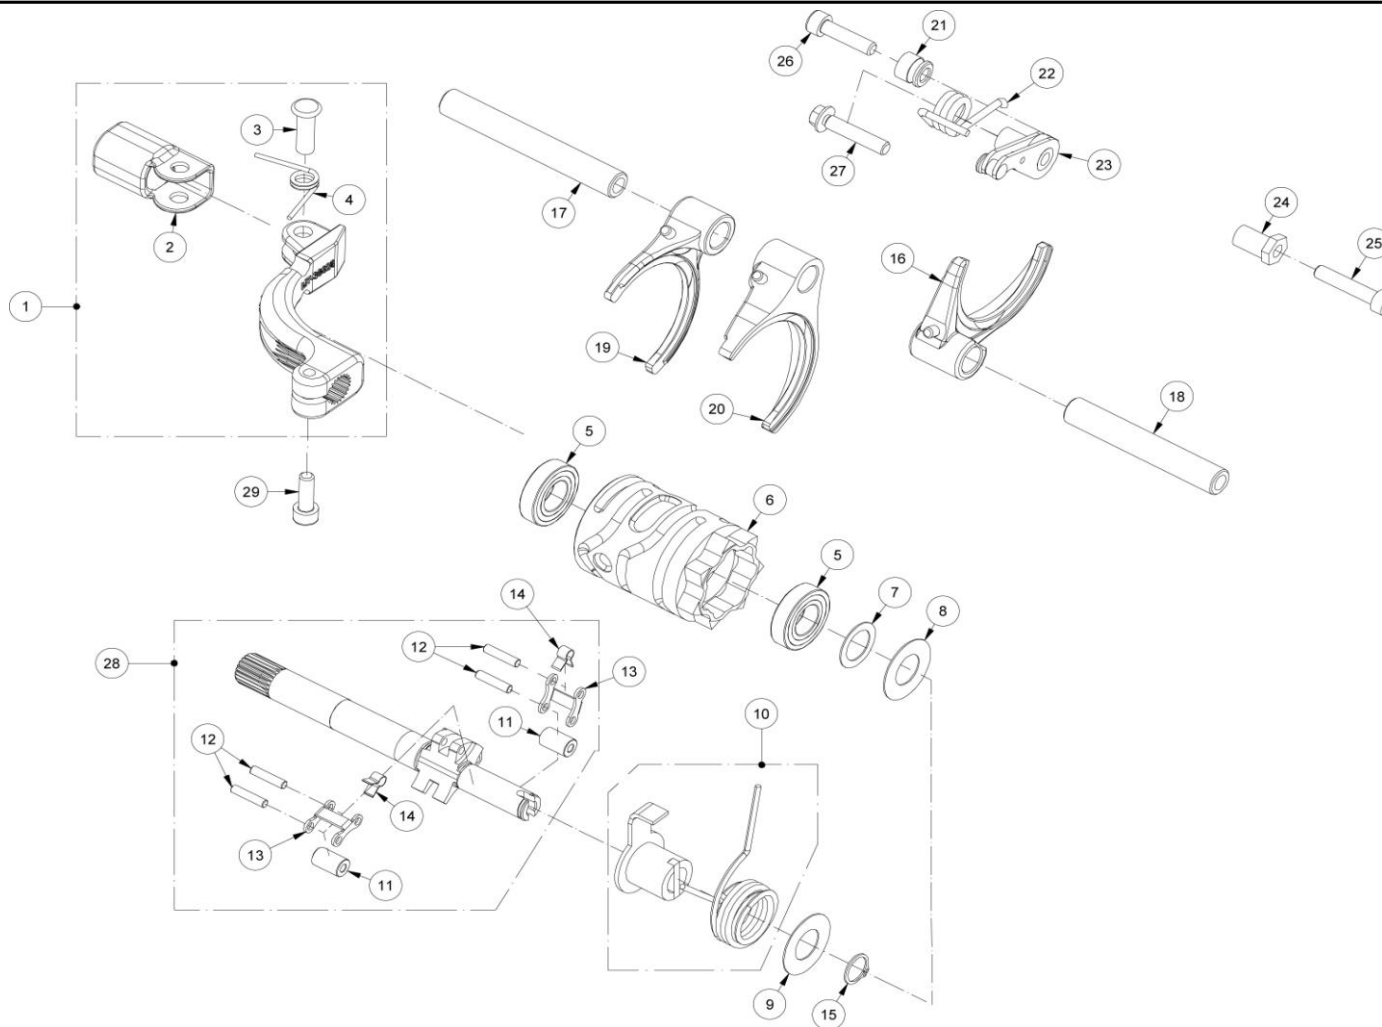

GASGAS

Motor 3

**SELECTOR CAMBIO
SELECTED GEAR**

GASGAS

TXT 80 2015

Nº	DESCRIPCION	DESCRIPTION	2015	80cc	Cant
1	CTO. PEDAL CAMBIO	GEAR PEDAL COMPLETE		MT280238026	1
2	PUNTERA PEDAL CAMBIO	GEAR PEDAL END		ME25636027	1
3	REMACHE PUNTERA CAMBIO	RIVOT PEDAL END		ME25636030	1
4	MUELLE PUNTERA PEDAL CAMBIO	PEDAL END SPRING		M121000	1
5	COJINETE 12X24X6 2Z DESMO	12X24X6 2Z DESMO BEARING		MT280238032	2
6	DESMODRÓMICO	SHIFT DRUM		MT280238031	1
7	ARANDELA 12,2X18X0,5	12,2X18X0,5 WASHER		T4001218	1
8	ARANDELA 12,2X24X0,5	12,2X24X0,5 WASHER		T4001224	1
9	ARANDELA 10,2X24X0,5	10,2X24X0,5 WASHER		T4011024	2
10	POSICIONADOR Y MUELLE EJE SELECTOR	SHIFT SHAFT CENTER LOCATOR AND SPRING		MT280238037CT	1
11	RODILLO TRINQUETE SELECTOR	RATCHET ROLLER		MT280238040	2
12	AGUJA 3X13,8	3X13,8 NEEDLE		MT280238048	4
13	TRINQUETE SELECTOR	RATCHET ARM SELECTOR		MT280238036	2
14	MUELLE TRINQUETE SELECTOR	RATCHET SEL. SPRING		MT280238039	2
15	CIRCLIP E10 EJE	E10 SHAFT CIRCLIP		M03314011	1
16	HORQUILLA PRIMARIA	SHIFT FORK PRIMARY		MT280238009	1
17	EJE HORQUILLA LARGO	LONG FORK SHAFT		MT280238044	1
18	EJE HORQUILLA CORTO	SHORT FORK SHAFT		MT280238045	1
19	HORQUILLA 2-4-5-6	2-4-5-6 FORK		MT280238007	1
20	HORQUILLA 1-3	1-3 FORK		MT280238008	1
21	TOPE MUELLE FIJADOR	SPRING REST POST		MT280238049	1
22	MUELLE FIJADOR MARCHAS	GEAR SELECTOR SPRING		MT280238034	1
23	FIJADOR MARCHAS	GEAR SELECTOR ARM AND ROLLER		MT280238033	1
24	TOPE MUELLE EJE SELECTOR	SELECTOR SPRING TOP SHAFT		MT280238050	1
25	ALLEN 5X25 DACROMET	5X25 DACROMET ALLEN BOLT		T0305025	1
26	ALLEN M5X20	5X20 ALLEN		T0305020	1
27	HEXAGONAL 5X25 CON ARANDELA	HEXAGONAL BOLT WITH WASHER		BT280010086	1
28	CONJUNTO EJE SELCTOR	SHIFT SHAFT SET		MT280238043	1
29	ALLEN M5X15	M5X15 ALLEN		T0305015	1