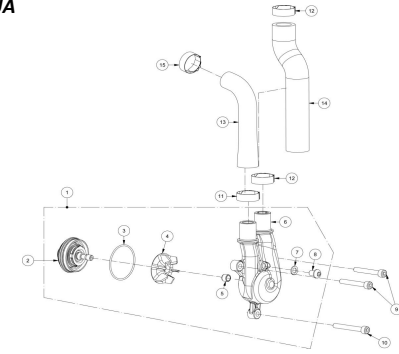

TXT 80

DESPIECE / PART LIST

2015

JULIO/ JULY/ JUILLET/ IUGLIO/ JULI

Revisión 02 12-11-2014

MOTOR/ ENGINE

**PEDAL DE ARRANQUE
KICKSTART**

**BOMBA DE AGUA
WATER PUMP**