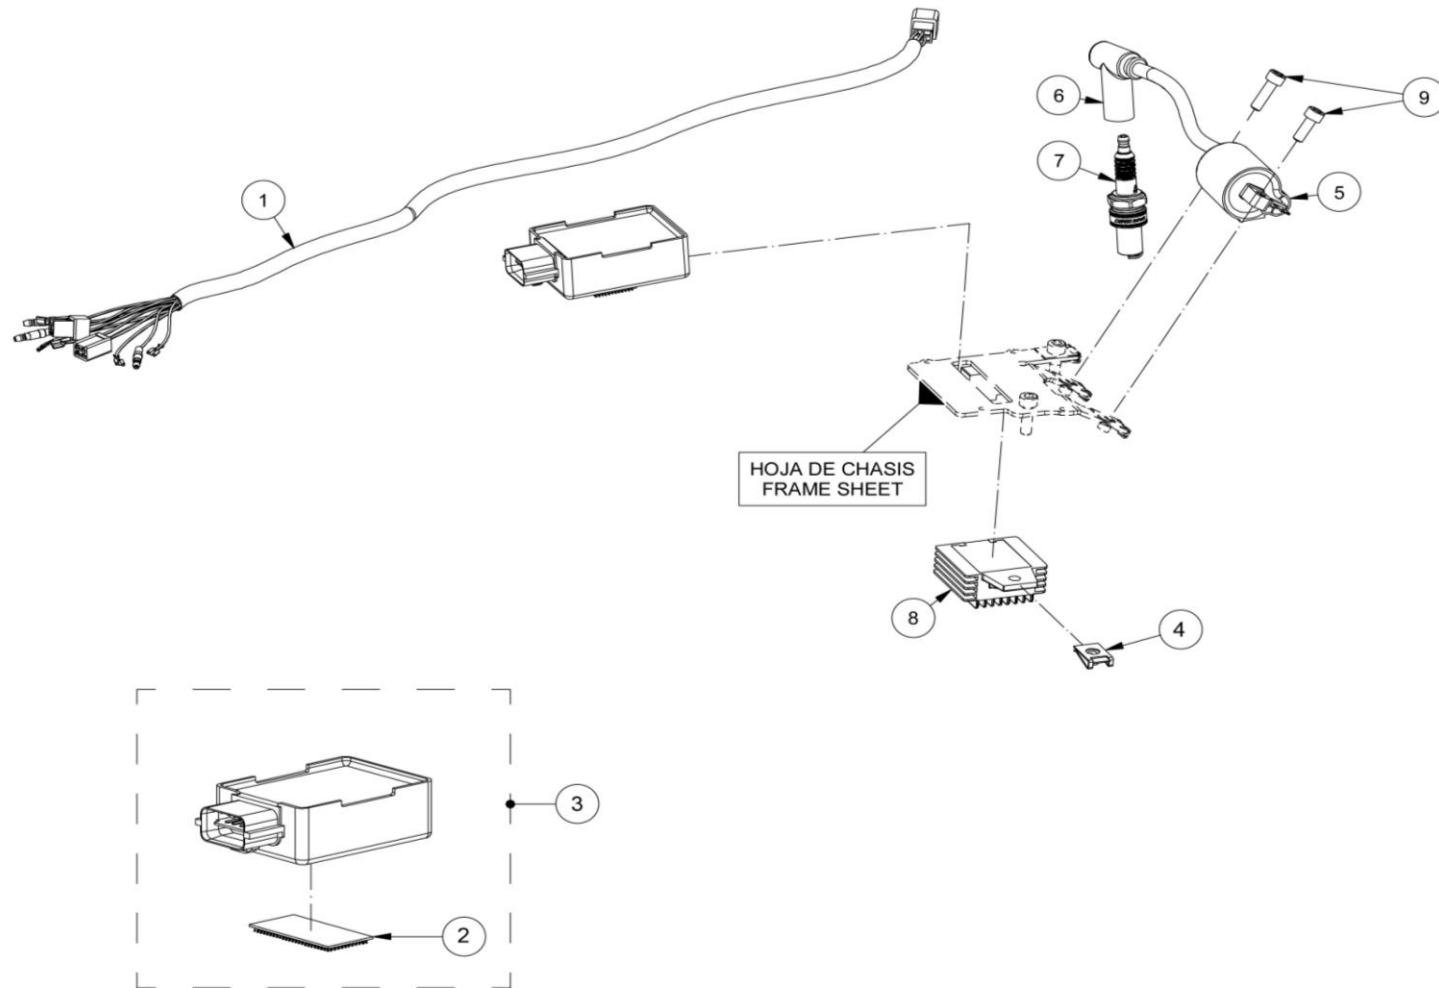

Nº	DESCRIPCION	DESCRIPTION	2015	80cc	Cant
1	INSTALACIÓN TRIAL	TRIAL INSTALLATION		ET10000GG-CBN-1	1
2	CINTA DE CIERRE ADHESIVA	LOCKING ADHESIVE TAPE		BT51120-GG-CBN-1	1
3	CDI DIGITAL	DIGITAL CDI		ET51100CT-CHA-1	1
4	TUERCA NUT 956 RAPIDA M6	M6 CHIMNEY NUT		T2606000	1
5	BOBINA	ELECTRIC COIL		ET500003013	1
6	PIPA BUJÍA	SPARK PLUG		BE25934000	1
7	BUJÍA BPR5ES	BPR5ES SPARK		M04012000	1
8	REGULADOR ALTERNADOR	ALTERNATOR REGL		EE51200GG-CAB-1	1
9	ALLEN 6X20	ALLEN 6X20 BOLT		T0306020	2

GASGAS

Chasis 2