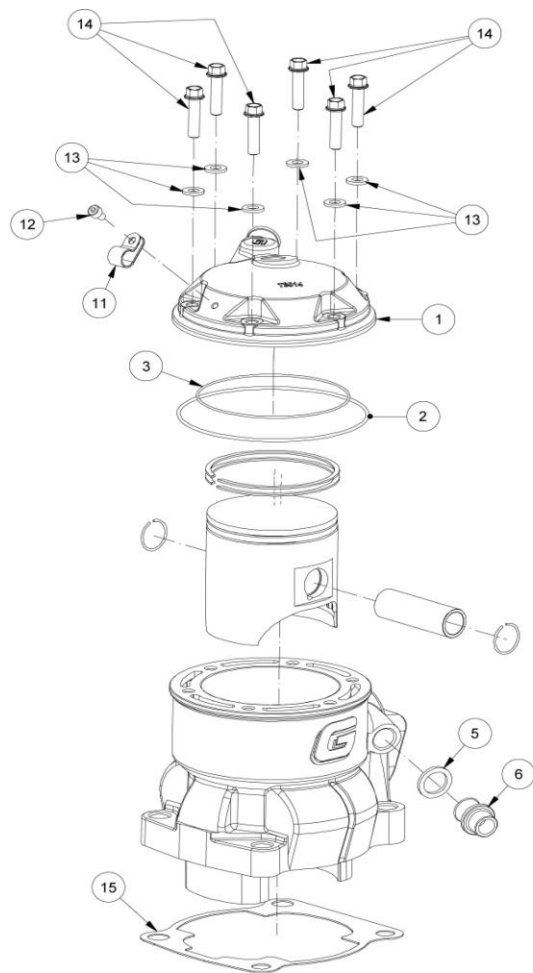

Nº	DESCRIPCION	DESCRIPTION	2015	80cc	Cant
1	CULATA TRIAL	CYLINDER HEAD		MT75000CT-CHA-1	1
2	TÓRICA CULATA EXTERIOR	O'RING CYL. EXTERIOR		ME120116060	1
3	TÓRICA CULATA INTERIOR	O'RING CYL. INTERIOR		ME120116065	1
4	CILINDRO TRIAL	CYLINDER		MT70000CT-CHA-1	1
5	ARANDELA PLANA FIBRA	FIBER WASHER		M01612026	1
6	RACORD CILINDRO	CYLINDER WATER HOSE NECK		MT280210013	1
7	PISTÓN TRIAL	PISTON TRIAL		MT71000GG-CHA-1	1
7A	PISTÓN LETRA B	PISTON B		MT71001GG-CHA-1	1
7B	PISTÓN LETRA C	PISTON C		MT71002GG-CHA-1	1
8	BULÓN PISTÓN	PISTON PIN		MT71040GG-CHA-1	1
9	CIRCLIP PISTÓN	CLIP PISTON		MT71030GG-CHA-1	2
10	AROS PISTÓN	PISTON RING		MT71020GG-CHA-1	2
11	GRAPA SUJECCION CABLES	WIRE SUPPORT		ET750502809	1
12	ALLEN 4X6 ZINCADO	M4X6 ALLEN		T0304006	1
13	ARANDELA COBRE 6X10X1.5	6X10X1.5 WASHER		T4006008	6
14	TORNILLO EXAGONAL CON ARANDELA M6x25 FIJA CULATA A CIL	M6X25 EXAGONAL SCREW WITH WASHER		T0206025	6
15	JUNTA CILINDRO 0,5 mm.	0,5 mm. GASKET CYLINDER BASE		MT70051GG-CHA-1	1
16	CTO. CILINDRO Y PISTON	SET CYLINDER AND PISTON		MT70000CT-CHA-1	1

GASGAS

Motor 10