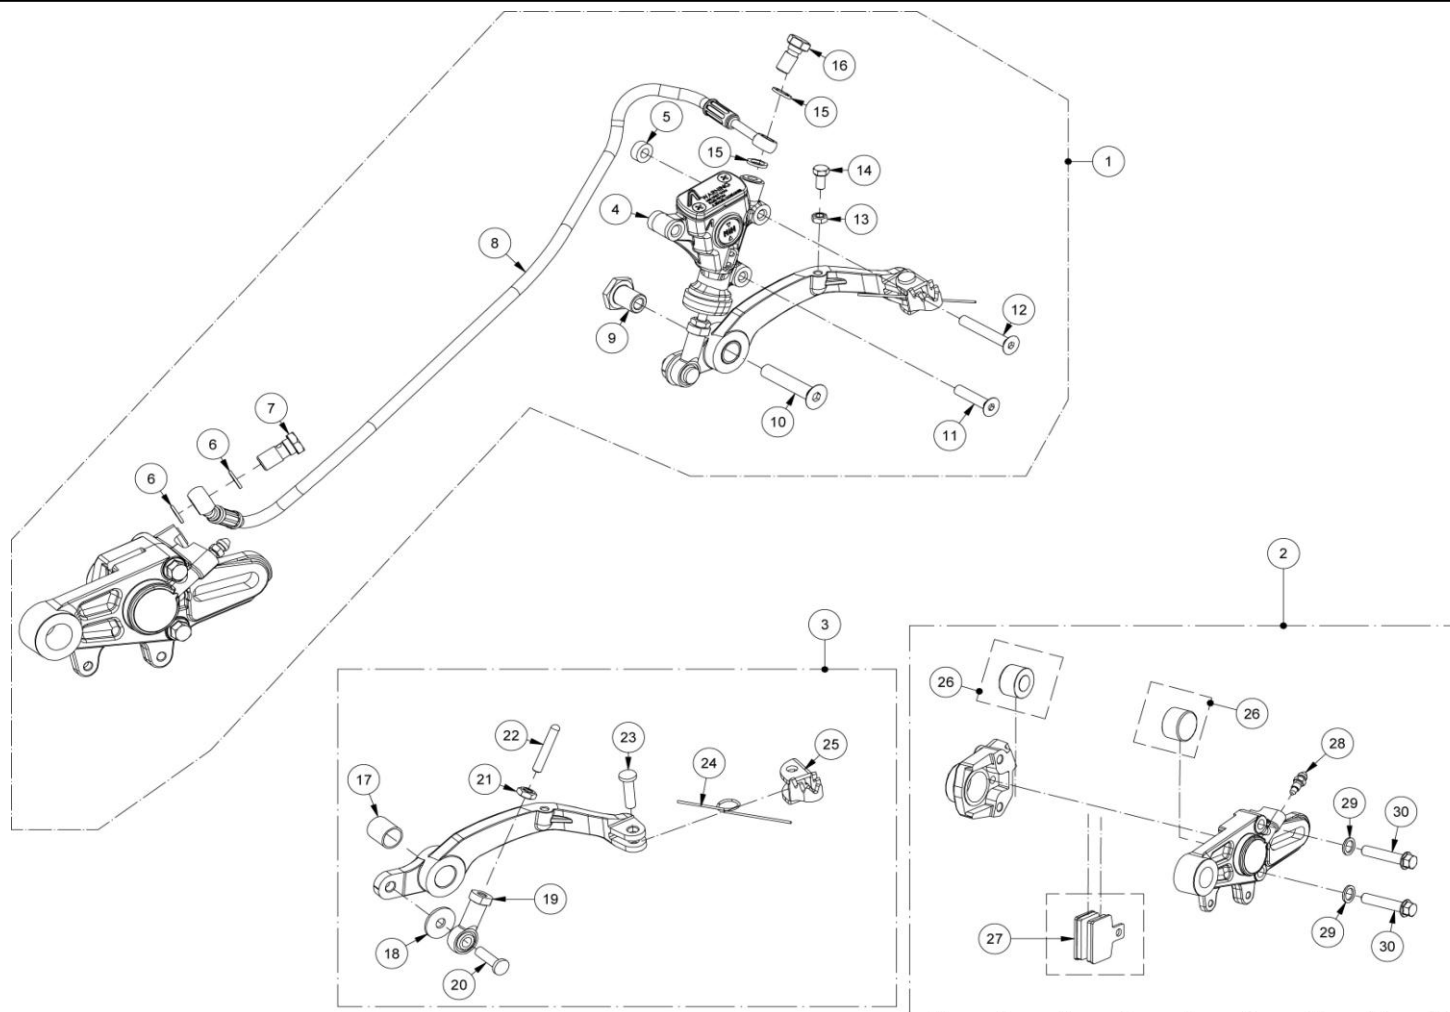

RUEDA TRASERA
REAR WHEEL

GASGAS

TXT 80 2015

Nº	DESCRIPCION	DESCRIPTION	2015	80cc	Cant
1	CONJUNTO FRENO TRASERO	REAR BRAKE SET		BT65000CT-CGA-1	1
2	PINZA FRENO TRASERA	REAR CALIPER		BT67000GG-CGA-1	1
3	CONJUNTO PEDAL FRENO	BRAKE PEDAL SET		BT13000CT2809	1
4	BOMBA FRENO TRASERO	REAR PUMP BRAKE		BT660002811	1
5	SEPARADOR TERMICO BOMBA - ESCAPE	THERMAL SPACER		BT280226240	1
6	ARANDELA (10x14x1,5)	10x14x1,5 WASHER		BT280522007	2
7	RACOR LATIGUILLO FRENO TRAS (PINZA)	HOSE FITTING (CALIPER)		BT280522006	1
8	LATIGUILLO FRENO TRAS	HOSE		BT661003013	1
9	CASQUILLO	BUSH		BT280610302	1
10	TORNILLO CONICO ALLEN M8X45	M8X45 ALLEN TAPERED SCREW		T0408045	1
11	TORNILLO CONICO ALLEN M6X30	M6X30 ALLEN TAPERED SCREW		T0406030I	1
12	TORNILLO CONICO ALLEN M6X43	M6X43 ALLEN TAPERED SCREW		T0406043I	1
13	CONTRATUERCA TOPE	STOPPER NUT		T2005000	1
14	TORNILLO TOPE PEDAL	PEDAL STOP SCREW		T0105015	1
15	ARANDELA 8x12x1,5	8x12x1,5 WASHER		BT662102811	2
16	RACOR M8 LATIGUILLO FRENO TRAS (BOMBA)	M8 HOSE FITTING (PUMP)		BT662002811	1
17	CASQUILLO ANTIFRICCION	ANTIFRICTION BUSH		C200101	1
18	ARANDELA	WASHER		T40060120	1
19	ROTULA PEDAL FRENO	BALL JOINT BRAKE PEDAL		BT280222053	1
20	EJE	AXLE		BT25622018	1
21	TUERCA VARILLA FRENO	BRAKE ROD NUT		T2006001	1
22	VARILLA FRENO TRASERO	REAR BRAKE ROD		BT280222062	1
23	REMACHE PUNTERA FRENO	BRAKE RIVET TOE		BE25922018	1
24	MUELLE PUNTERA FRENO	BRAKE SPRING TOE		ME25636029	1
25	PUNERA PEDAL FRENO TRAS RETRACTIL	BRAKE PEDAL TOE		BT27922017	1
26	KIT REPARA PISTON PINZA TRIAL TRAS CON IMAN	REPAIR KIT WITH MAGNET		BT280222202	2
27	JUEGO PASTILLAS FRENO TRASERO (ROJAS GALFER)	REAR BRAKE PADS SET		BT280222068	1
28	SANGRADOR	BLEEDER		BE25622060	1
29	ARANDELA 10x14x1,5	10x14x1,5 WASHER		BT280422007	2
30	TORNILLO PINZA DE FRENO	REAR CALIPER SCREW		R320000	2

GASGAS

Chasis 11