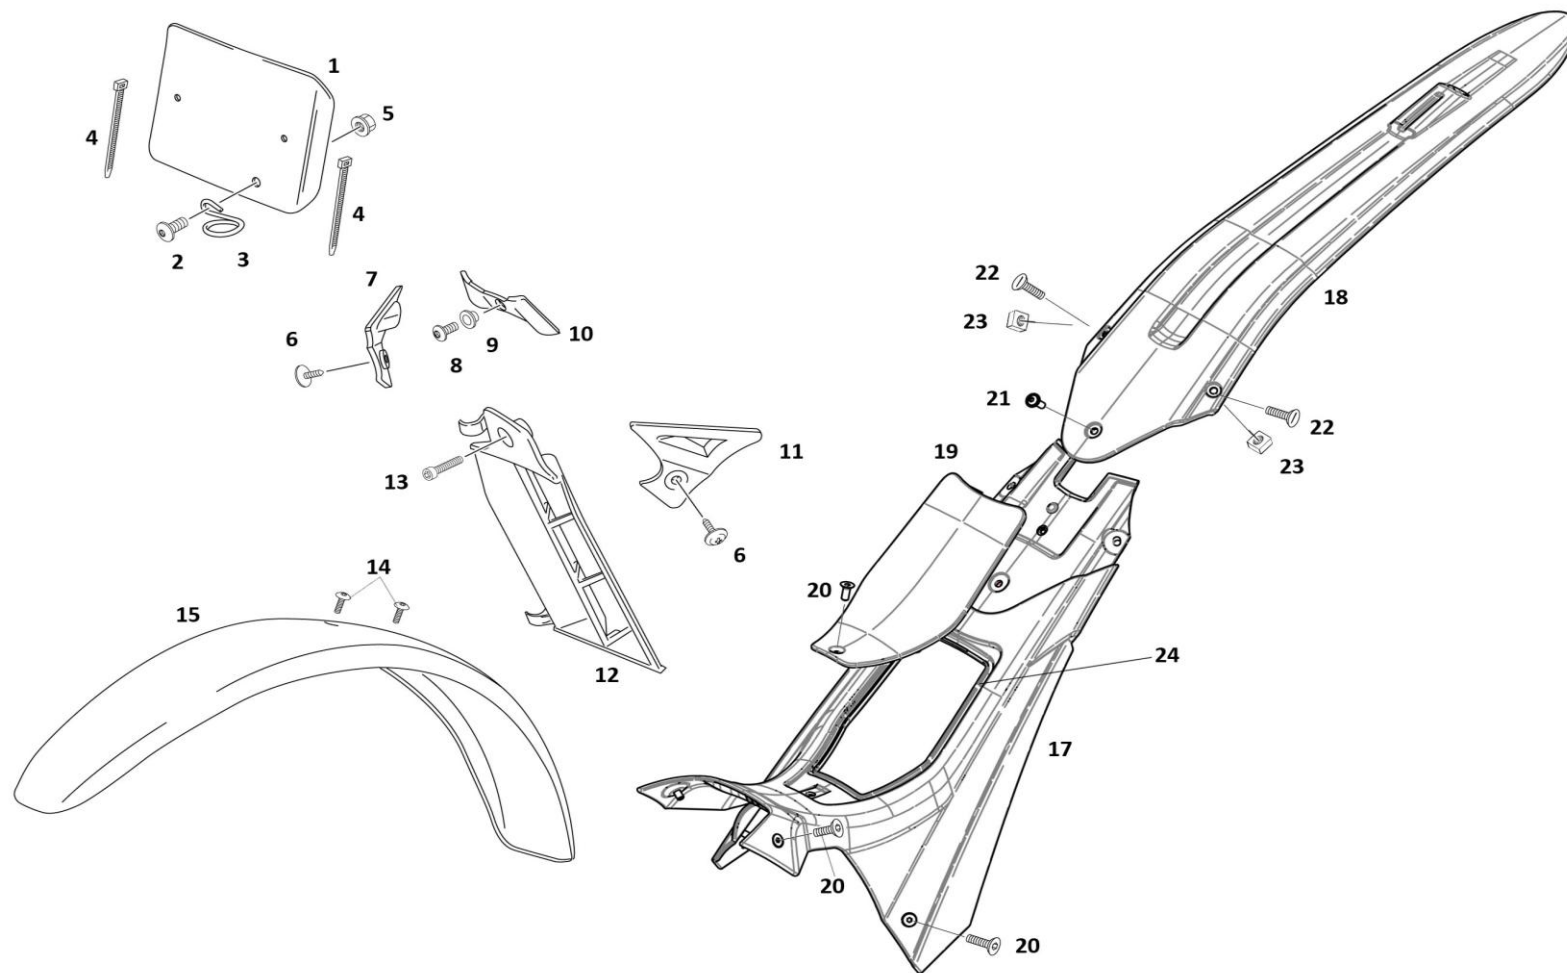

Nº	DESCRIPCION	DESCRIPTION	2015	80cc	Cant
1	PLACA DELANTERA TRIAL CADET	TRIAL CADET FRONT PLATE		BRT500120020	1
2	ULS M6X16 CON ARANDELA	ULS M6X14 WITH WASHER		T0556016	1
3	GANCHO INOXI DABLE	DOUBLE STAINLESS STEEL CANGHO		M130000	1
4	ABRAZADERA LARGA FIJ.INST.2237	UNEX CLAMP		BE25634009	2
5	TUERCA ESTRIADA M6	M6 KNURLED NUT		T2206000	1
6	TORNILLO ESPECIAL PLÁSTICO 4,6X12	4,6X12 PLASTIC SCREW		T0804612	2
7	TAPA LATERAL DERECHA	RIGHT SIDE COVER		BT91500RA3008	1
8	ULS M6X20	M6X20 ULS		T0506020	1
9	CASQUILLO TOPE DIRECCIÓN	BUSHING GEAR PROTECTION RUBBER		BE250032060	1
10	TOPE DIRECCIÓN CHASIS	GEAR PROTECTION RUBBER		BT170002809	1
11	TAPA LATERAL IZQUIERDA	LEFT SIDE COVER		BT92000RA3008	1
12	REJILLA RADIADOR	RADIATOR PROTECTOR		BT730502809	1
13	ALLEN M6X25	M6X25 ALLEN BOLT		T0306025	1
14	ULS M5X10	M5X10 ULS		T0505010	2
15	GUARDABARROS DELANTERO	FRONT FENDER		BTK910000510	1
17	CTO. BASE ASIENTO TRIAL	TRIAL SEAT ASSY		BT94010GG-CGI-1	1
18	GUARDABARROS TRASERO	REAR FENDER		BT93500CT-CHA-1	1
19	CTO. TAPA CAJA FILTRO	AIR FILTER BOX COVER ASSY		BT79050CT-CGI-1	1
20	ALLEN CÓNICO M6X16	M6X16 CONIC ALLEN		T0406016	5
21	ULS CON ARANDELA M6X16	M6X16 ULS WITH WASHER		T0556016	1
22	TORNILLO PLÁSTICO	PLASTIC BOLT		BT35000073012	2
23	TUERCA CUADRADA M6 INOX DIN 557	M6 INOX DIN 557 SQUARE NUT		T730600000009	1

GASGAS

Chasis 3