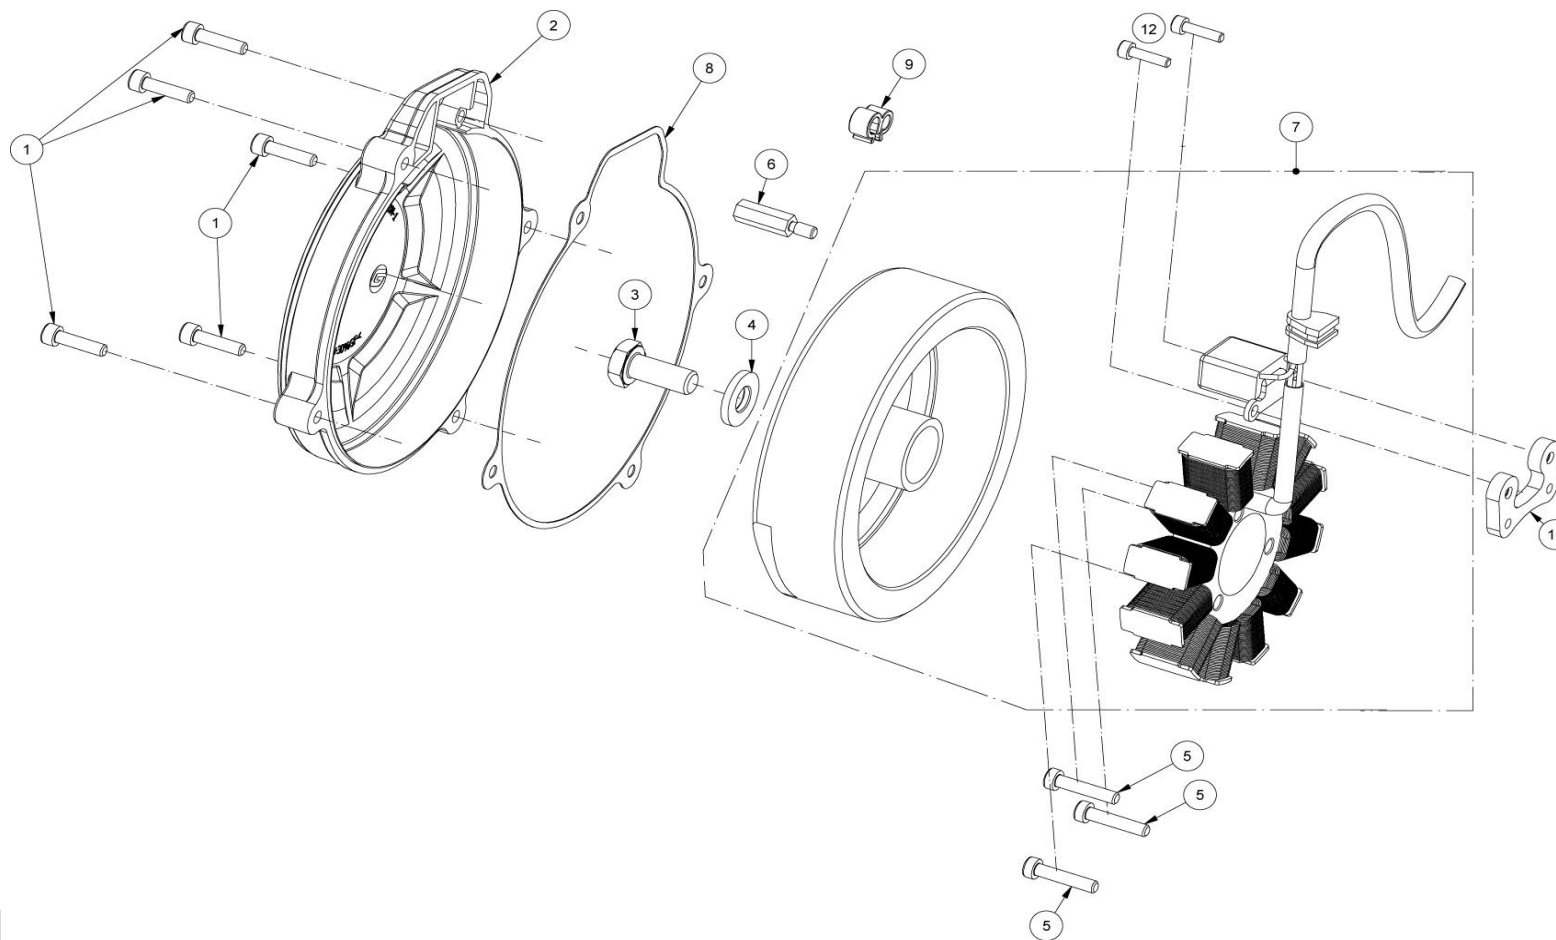

GASGAS

Motor 5

Nº	DESCRIPCION	DESCRIPTION	2015	80cc	Cant
1	ALLEN 5X20	5X20 ALLEN BOLT		T0305020N	5
2	TAPA ENCENDIDO	COVER FLY-WHEEL		MT280710004	1
3	TORNILLO M10X25	M10X25 SCREW		T0101025/2	1
4	ARANDELA 10X23X4	10X23X4 WASHER		T4001024	1
5	ALLEN UFK NEGRO 5X25	UFK 5X25 BLACK ALLEN BOLT		T0315010	3
6	TORNILLO PICK UP TRIAL 2003	PICK UP TRIAL 2003 SCREW		T0315025N	1
8	JUNTA TAPA VOLANTE ENCENDIDO	COVER FLY WHEEL GASKET		MT280334018	1
9	GRAPA SUJECCION CABLE	GRAPA SUJECCION CABLE		ET700001208	1
11	SOPORTE PICKUP HIDRIA (80 - 125)	PICK UP SUPPORT (HIDRIA 80-125)		EE650202508	1
12	TORNILLO ALLEN	ALLEN SCREW		T0305012	2