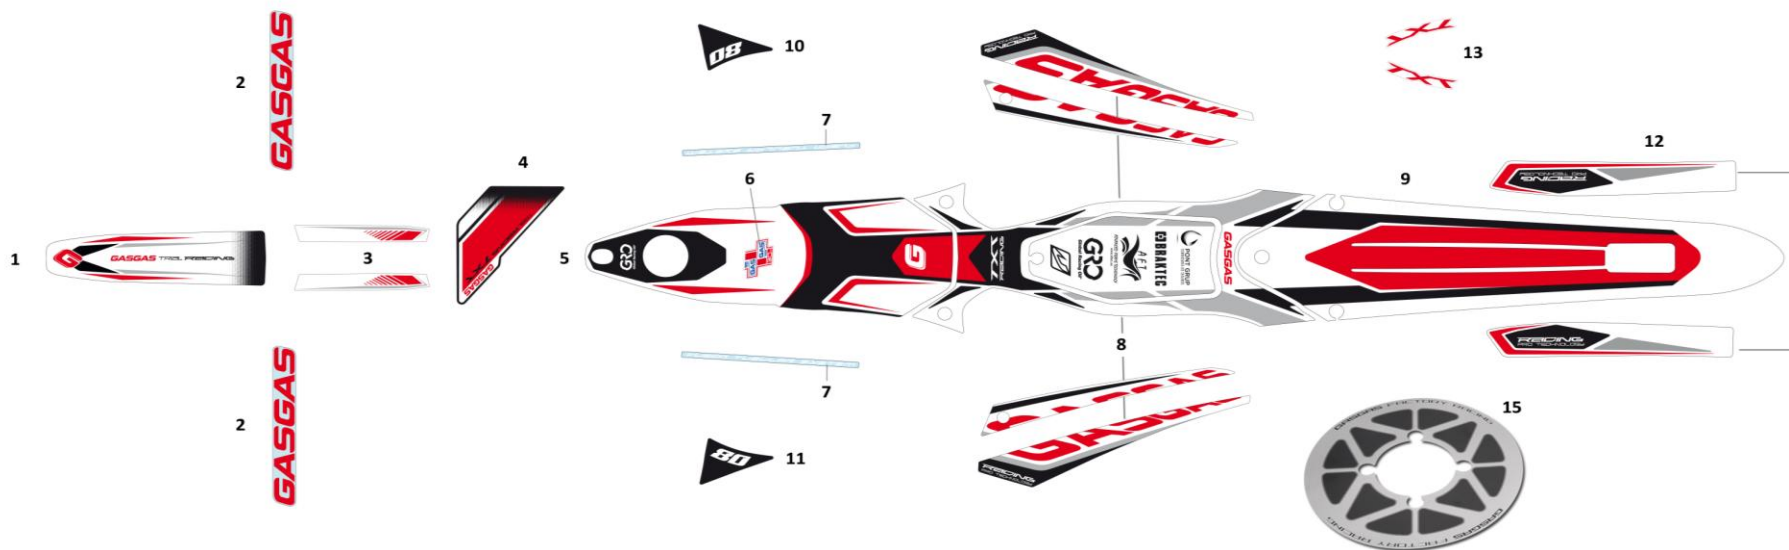

Nº	DESCRIPCION	DESCRIPTION	2015	80cc	Cant
1	ADHESIVO GUARDABARROS DELANTERO	FRONT FENDER DECAL		BT95001GG-CHA-1	1
2	ADHESIVO PROTECTOR HORQUILLA	PROTECT FORK DECAL		BRS950251213	2
3	ADHESIVO REJILLA RADIADOR TXT RACING	RADIATOR DECAL		BT95205GG-CGI-1	1
4	ADHESIVO FARO TXT80	HEAD LIGHT RACING DECAL		BT95020GG-CHA-1	1
5	ADHESIVO DEPOSITO TXT RACING 2015	FUEL TANK DECAL		BT95190GG-CGI-1	1
6	ADHESIVO LOGO GASGAS 30º ANIVERSARIO	GAS GAS 30TH ANIVERSARY DECAL		BT95235GG-CDH-1	1
7	ADHESIVO CHASIS FUSION TUBULAR SYSTEM	FRAME TUBULAR SYSTEM DECAL		BT950502811	2
8	CTO. ADHESIVO CAJA FILTRO	AIRBOX DECAL		BT95108CT-CGI-1	1
9	ADHESIVO GUARDABARROS TRASERO	REAR FENDER DECAL		BT95120GG-CHA-1	1
10	ADHESIVO ASIENTO CILINDRADA LADO DERECHO	ENGINE CAPACITY DECAL (RIGHT)		BT95135GG-CHA-1	1
11	ADHESIVO ASIENTO CILINDRADA LADO IZQUIERDO	ENGINE CAPACITY DECAL (LEFT)		BT95136GG-CHA-1	1
12	CTO. ADHESIVO BASCULANTE	SWINGARM SET DECAL		BT95125CT-CHA-1	1
13	ADHESIVOS TXT	TXT DECAL		BT95216GG-CGI-1	2
14	KIT COMPLETO ADHESIVOS TXT80	COMPLETE SET TXT80		BT95000CT-CHA-1	1
15	KIT ADH. CORONA	SPROCKET DECAL		BT95225GG-CAZ-1	1

GASGAS

Chasis 13