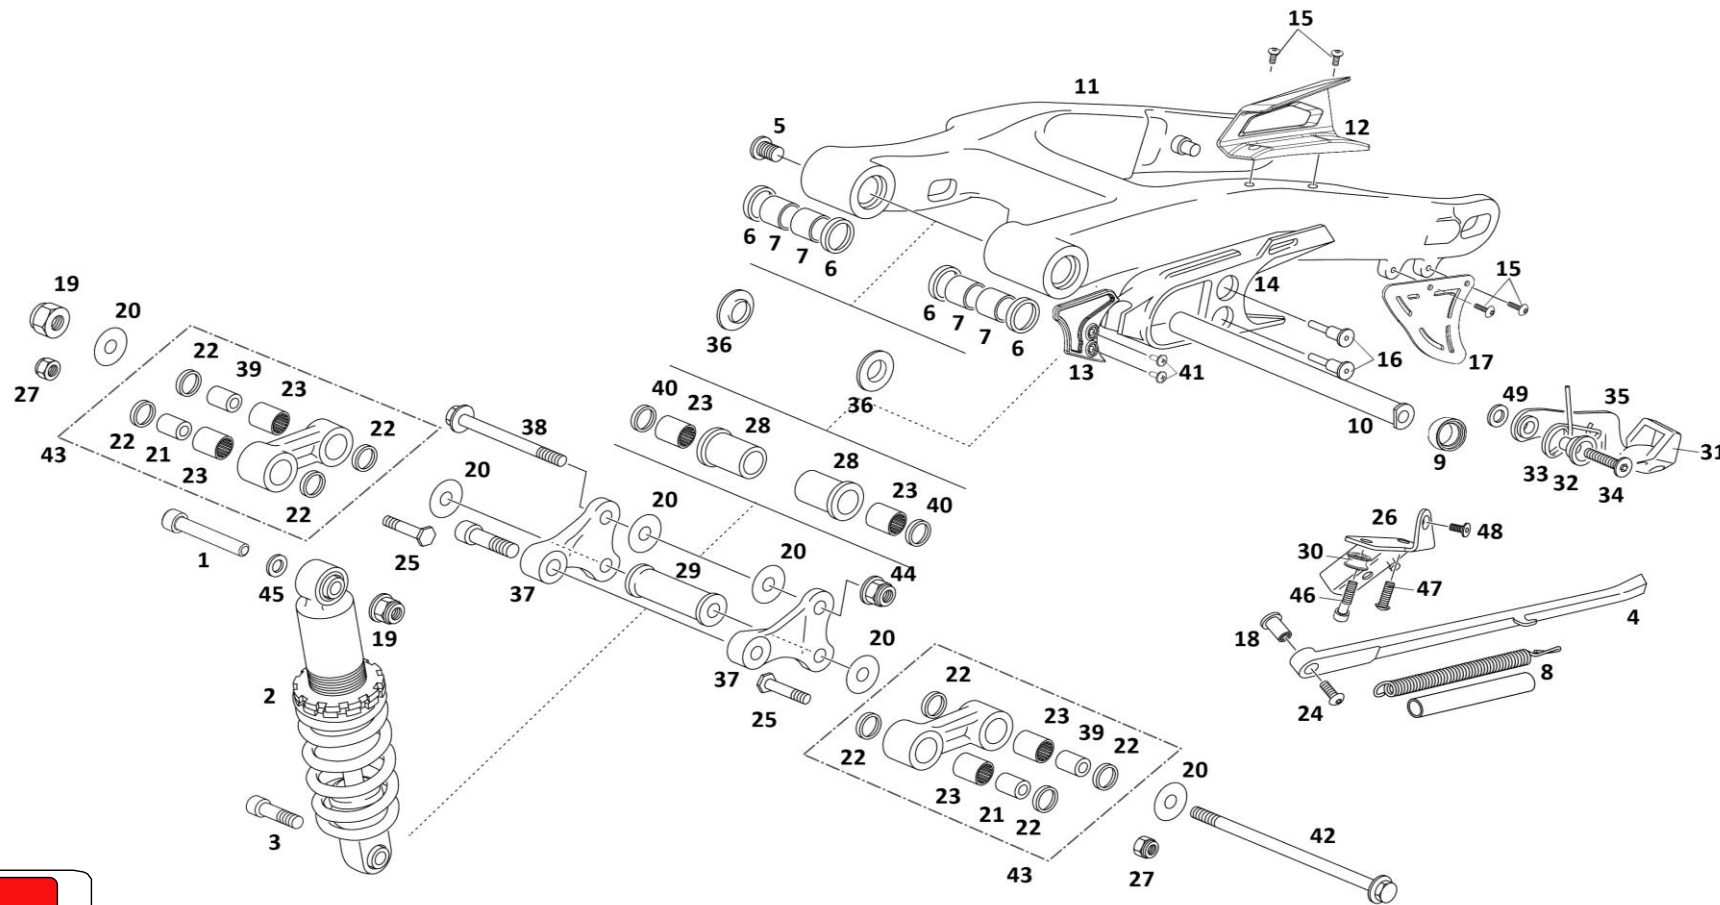

Nº	DESCRIPCION	DESCRIPTION	2015	80cc	Cant
1	ALLEN M10X63	M10X63 ALLEN SCREW		BT35000013011	1
2	AMORTIGUADOR TRIAL CADET	SHOCK ABSORBER		BT30000GG-CHA-1	1
3	TORNILLO ESPECIAL	SPECIAL SCREW		T0310046	1
4	CABALLETE CADET	SIDE STAND BRACKET		BT050612010	1
5	TORNILLO EJE BASCULANTE TRIAL	SWINGARM AXLE SCREW		BT280212009	1
6	RETÉN 20-26-4 870 N BASCULANTE	20-26-4 OIL SEAL		C220001	4
7	COJINETE	BEARING		BT280212032	4
8	MUELLE CABALLETE	SIDE STAND SPRING		BE250410039	1
9	CASQUILLO GUÍA EJE BASCULANTE	SWINGARM AXLE BUSHING		BT280212108	1
10	EJE BASCULANTE TRIAL	SWINGARM AXLE		BT44500R3009	1
11	BASCULANTE TRIAL CADET	TRIAL CADET SWINGARM		BT40000GG-CHA-1	1
12	CUBRECADENAS	CHAIN COVER		BT42040RA3011	1
13	PROTECTOR PIÑÓN TRIAL 2002	PINION PROTECTOR		BT280236021	1
14	PATÍN CADENA	CHAIN GUIDE		BT280412015	1
15	TORNILLO ULS M5X12	ULS M5X12		T0505012	1
16	REMACHE CABOTA GRANDE 14X4 8X21 PATÍN	RIVET		T4505016	2
17	PROTECTOR CORONA TRIAL CADET	SPROCKET PROTECTOR		BT57350GG-CHA-1	1
18	CASQUILLO GUIA CABALLETE TRIAL	SIDE STAND BRACKET AXLE BUSHING		BT27712011	1
19	TUERCA AUTOBLOCANTE M10 1,50	SELF-LOCKING NUT		T2110001	2
20	ARANDELA REGLAJE 10,5X26X0,5	10,5X26X0,5 WASHER		T4001026	6
21	CASQUILLO SUSPENSIÓN Ø10	SUSPENSIÓN BUSHING		BT27712005	2
22	RETÉN 15X21X2	15X21X2 OIL SEAL		C230001	8
23	COJINETE AGUJAS 15BM2116	NEEDLE BEARING		BT27714009	6
24	ULS M8X20	M8X20 ULS		T0508020	1
25	TORNILLO ESPECIAL BIELETA 8X38	8X38 SPECIAL SCREW		T0118038	2
26	SOPORTE CABALLETE TRIAL	SIDE STAND BRACKET SUPPORT		BT14210R3009	1
27	TUERCA AUTOBLOCANTE M8 ALTA	SELF-LOCKING NUT		T2108002	2
28	CASQUILLO BALANCÍN 99	ARTICULATION BUSHING		BT27914014	2
29	CASQUILLO DISTANCIADOR BALANCÍN	ARTICULATION SPACER BUSHING		BT27914016	1
30	CASQUILLO DISTANCIADOR CABALLETE	SPACER BUSHING		BE250714036	1
31	GOMA TENSOR CADENA	TENSIONER CHAIN RUBBER		BT42010RA3010	1
32	CASQUILLO TENSOR CADENA	CHAIN TENSIONER BUSHING		B560000	1
33	MUELLE TENSOR CADENA	CHAIN TENSIONER SPRING		M122000	1

GASGAS

Chasis 6