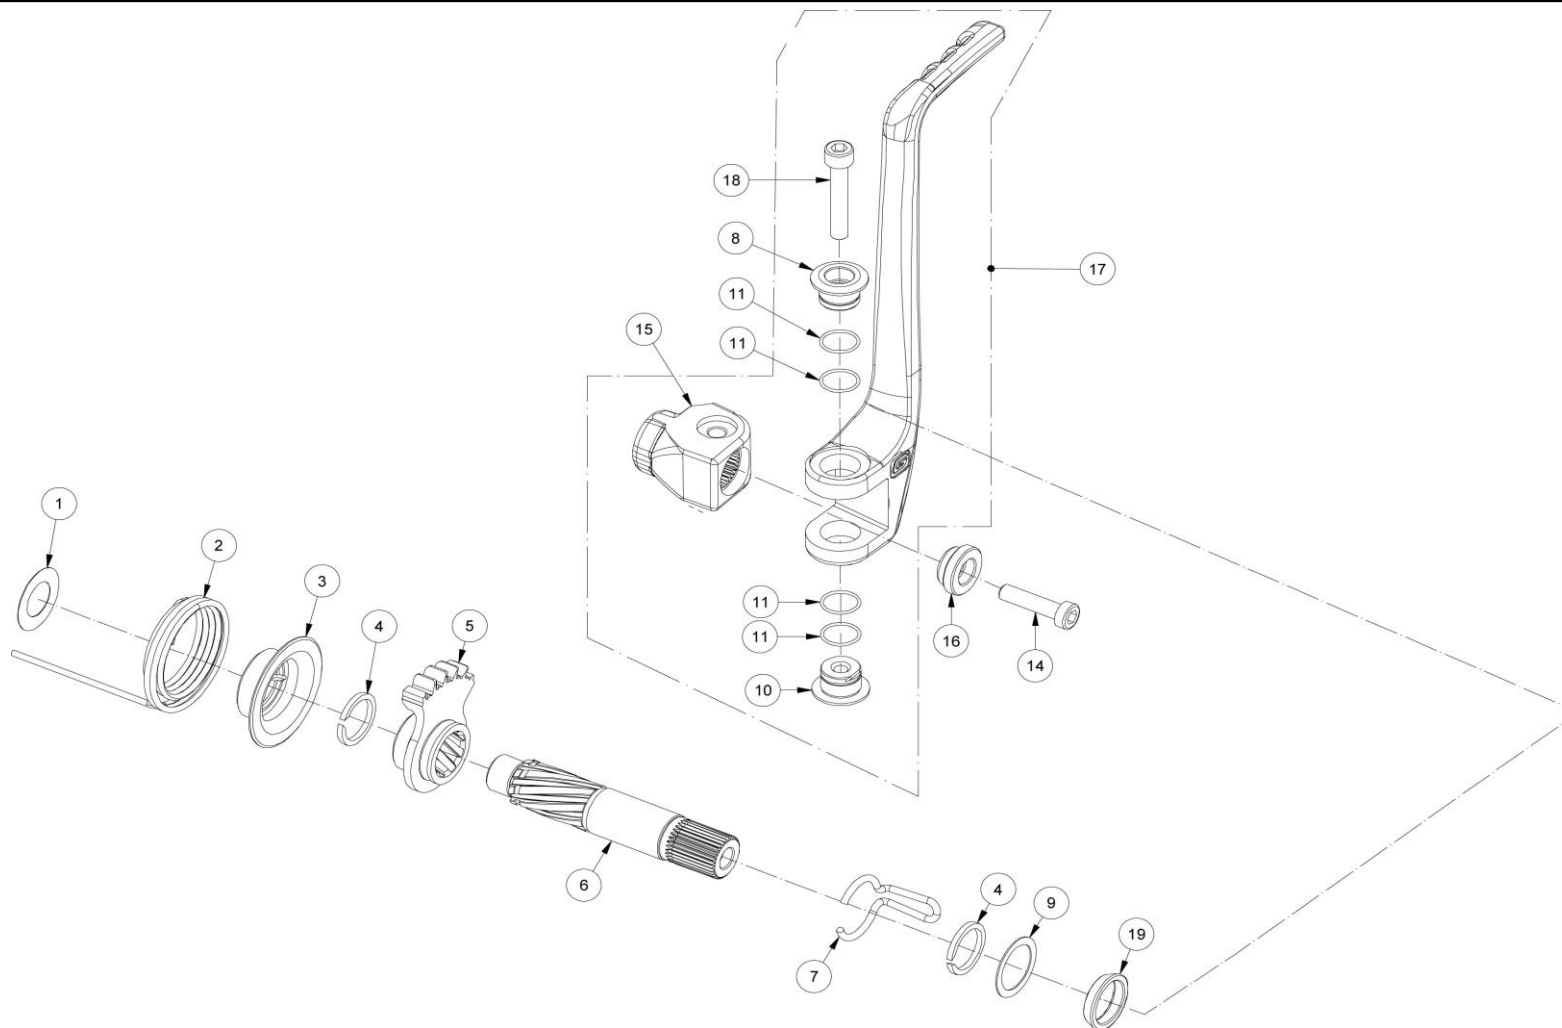

GASGAS

TXT 80 2015

1

Nº	DESCRIPCION	DESCRIPTION	2015	80cc	Cant
1	ARANDELA 14X25X0,5	14X25X0,5 WASHER		T4001425	1
2	MUELLE ARRANQUE TRIAL	PEDAL KICKSTART SPRING		MT280226007	1
3	CENTRADOR MUELLE ARRANQUE	KICKSTART SPRING BUSHING		MT280226053	1
4	CIRCLIP EJE 18 MM	AXIS CIRCLIP		MT280226017	2
5	PIÑÓN ARRANQUE TRIAL 2002	KICKSTART GEAR		MT280226002	1
6	EJE ARRANQUE TRIAL	KICKSTARTER SHAFT		MT890102811	1
7	MUELLE FRICCIÓN ARRANQUE	FRICTION KICKSTART SPRING		MT280226006	1
8	CASQUILLO PEDAL ARRANQUE	KICKSTART PEDAL BUSHING		MT280226066	1
9	ARANDELA 18,2X24X0,5	18,2X24X0,5 WASHER		T4001824	1
10	TUERCA PEDAL ARRANQUE	KICKSTART PEDAL NUT		MT89025GG-CBN-1	1
11	TÓRICA NBR 12X1	NBR O'RING		MT280226063	4
12	BOLA MUÑEQUILLA PEDAL	KICKSTART PEDAL BALL		ME250036062	1
13	MUELLE MUÑEQUILLA PEDAL	KICKSTART PEDAL SPRING		ME250036066	1
14	TORNILLO UFK M6X25	M6X25 UFK SCREW		T0316025	1
15	MUÑEQUILLA PEDAL ARRANQUE	KICKSTART PEDAL BASE		MT89015GG-CBN-1	1
16	CASQUILLO SUJECIÓN PEDAL	KICKSTART PEDAL BUSHING		MT280226068	1
17	CTO. PEDAL ARRANQUE	KICKSTART PEDAL COMPLETE		MT89000CT-CBN-1	1
18	ALLEN M6X35	M6X35 ALLEN BOLT		T0306035	1
19	CASQUILLO POSICIONADOR PEDAL	PEDAL BUSHING		MT86500GG-CBN-1	1