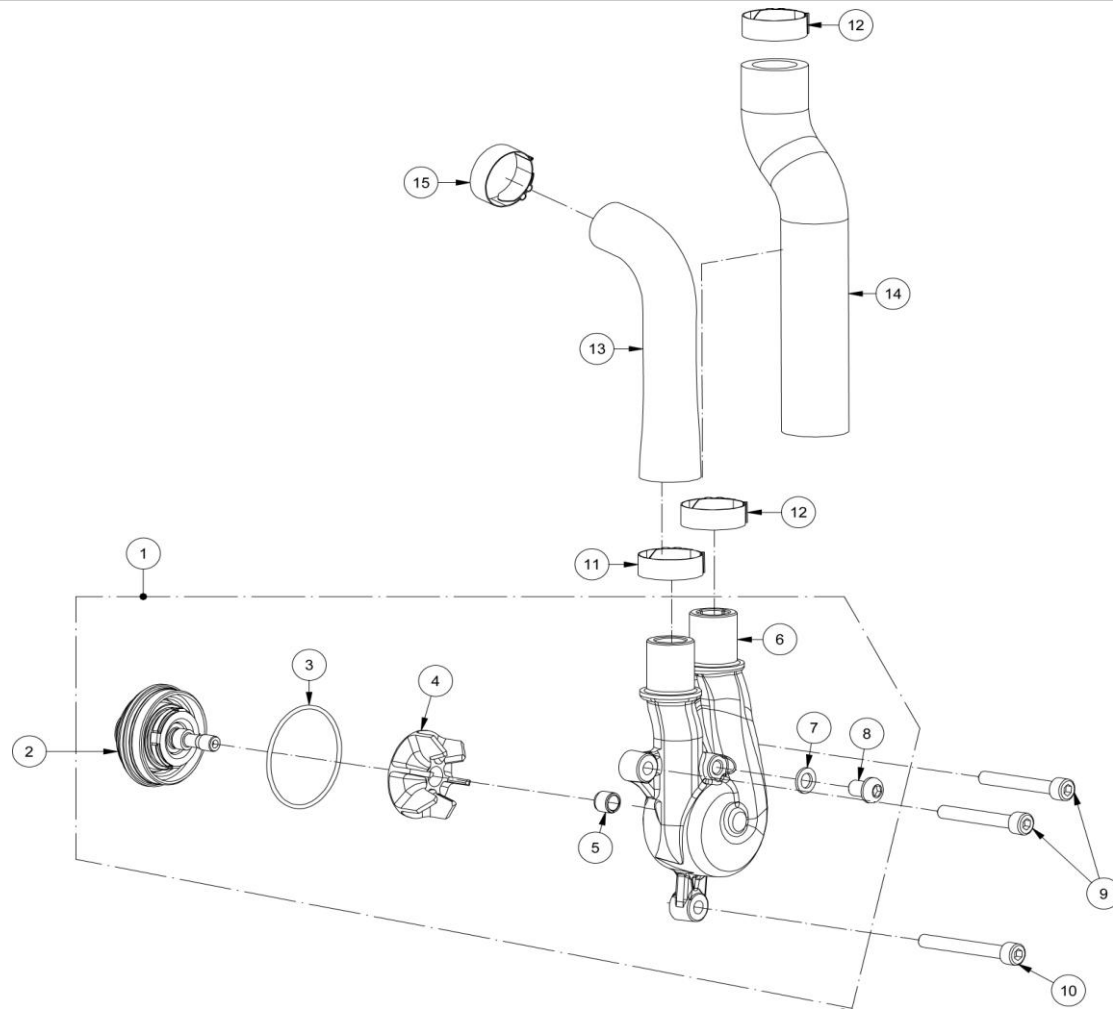

Nº	DESCRIPCION	DESCRIPTION	2015	80cc	Cant
1	CONJUNTO BOMBA DE AGUA	WATER PUMP KIT		MT55000CT-CGI-1	1
2	CTO. INTERIOR BOMBA DE AGUA	WATER PUMP INNER ASSY		MT57000CT-CGI-1	1
3	TÓRICA 37X1.5 TAPA BOMBA AGUA	O'RING WATER PUMP COVER		MT280218008	1
4	TURBINA BOMBA DE AGUA	WATER PUMP TURBINE		MT56000GG-CGI-1	1
5	RODAMIENTO DE FRICCION Ø6 x Ø8 x 6	FRICITION BEARING Ø6 x Ø8 x 6		MT57035GG-CGI-1	1
6	BOMBA DE AGUA CUERPO SUPERIOR	WATER PUMP UPPER BODY		MT55000GG-CGI-1	1
7	ARANDELA Ø6 x Ø10 x 1,5	WASHER Ø6 x Ø10 x 1,5		T4006010	1
8	TORNILLO ULS M6x8	BOLT ULS M6x8		T0506008i	1
9	ALLEN M5X20 ZINCADO NEGRO	M5x20 ALLEN SCREW BLACK ZINC		T0305040	2
10	TORNILLO ALLEN	ALLEN SCREW		T0305045	1
11	ABRAZADERA 20	CLAMP Ø20		L200035	1
12	ABRAZADERA COBRA 21	Ø21 COBRA CLAMP		L200046	2
13	TUBO BOMBA – CILINDRO	PUMP TO CILINDER HOSE		BT280232017	1
14	MANGUITO INFERIOR (RADIADOR --> BOMBA)	LOWER HOSE (RADIATOR-PUMP)		BT710002810	1
15	ABRAZADERA COBRA 19	COBRA CLAMP Ø19		L200043	1

GASGAS

Motor 2