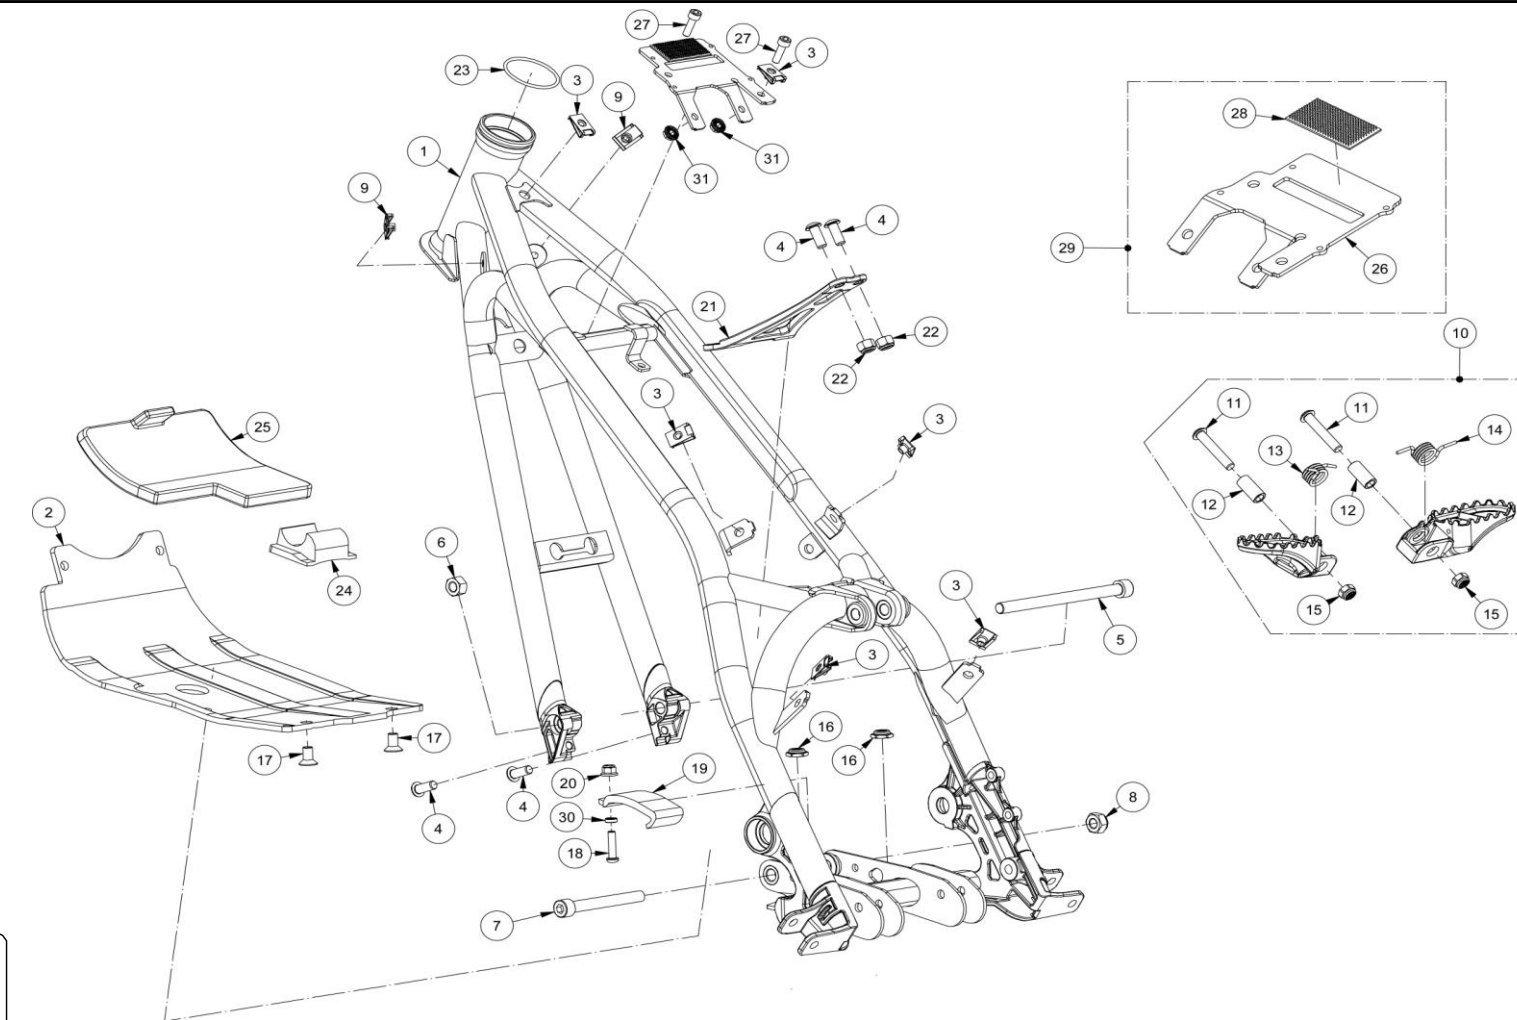

GASGAS

Chasis 3

Nº	DESCRIPCION	DESCRIPTION	2015	80cc	Cant
1	CHASIS TRIAL	TRIAL FRAME		BT10000GG-CGA-1	1
2	PLACA PROTECCIÓN MOTOR	TRIAL ENGINE PROTECTOR PLATE		BT11501RME3009	1
3	TUERCA NUT 956 RAPIDA M6	M6 CHIMNEY NUT		T2606000	6
4	ULS 8X20	8X20 ULS		T0508020	4
5	ALLEN M10X140 ZINCADO 12.9	M10X140 ALLEN SCREW		T0310140	1
6	TUERCA ESPECIAL M10	SPECIAL M10 NUT		BT280210069	1
7	ALLEN 10x85	10X85 ALLEN SCREW		T0301085	1
8	TUERCA AUTOBLOCANTE M10 BAJA	SPECIAL M10 NUT		T2110001	1
9	GRAPA FIJA TAPA LATERAL	SPECIAL NUT TO FIX SIDE COVER		BX250020029	2
10	CTO. ESTRIBOS	FOOTPEGS KIT		1500010514	1
11	TORNILLO ULS M8x30	M8x30 ULS SCREW		T0608030	2
12	DISTANCIADOR	SPACER		BT27910006	2
13	MUELLES ESTRIBERA IZQUIERDA	LEFT FOOTPEG SPRING		M100004	1
14	MUELLE ESTRIBERA DERECHA	RIGHT FOOTPEG SPRING		M100003	1
15	TUERCA AUTOBLOCANTE M8 DIN985	M8 SELF-LOCKING NUT DIN985		T2108001	2
16	CASQUILLO PROTECTOR CÁRTER	CRANKCASE BUSH PROTECTOR		BT280310883	2
17	TORNILLO ALLEN CONICO M8X16	ALLEN TAPERED SCREW M8X16		T0408016	2
18	TORNILLO ULS 6X25	ULS 6X25 SCREW		T0506025	1
19	PROTECTOR CADENA A CHASIS	CHAIN PROTECTOR		BT280212026	1
20	TUERCA AUTOBLOCANTE DIN-6926 M6 CON ARANDELA ZN	M6 SELF-LOCKING NUT WITH WASHER		T2206002	1
21	TIRANTE CILINDRO	BRACE CYLINDER		BT280110050	1
22	TUERCA AUTOBLOCANTE M-8 ALTA	SELF-LOCKING NUT M8 HIGH		T2108002	2
23	JUNTA TORICA PIPA	O-RING STEERING COLUMN		BT100503013	1
24	GOMA PROTECTOR TRASERO MOTOR	REAR ENGINE PROT. RUBBER		BT280336029	1
25	GOMA PROTECTOR DELANTERO MOTOR	FRONT ENGINE PROT. RUBBER		BT280236030	1
26	SOPORTE CDI	CDI SUPPORT		BT10001GG-CBN-1	1
27	TORNILLO ALLEN M6X20	M6X20 ALLEN SCREW		T0306020	2
28	CINTA DE CIERRE ADHESIVA	LOCKING ADHESIVE TAPE		BT51120GG-CBN-1	1
29	CONJUNTO SOPORTE CDI	CDI SUPPORT SET		BT10001CT-CBN-1	1
30	CASQUILLO FIJA PROTECTOR CHASIS-CADENA	BUSH FRAME-CHAIN GUARD		BC250014050	1
31	TUERCA M6 CON BALONA ESTRIADA	M6 NUT		T2206000	2