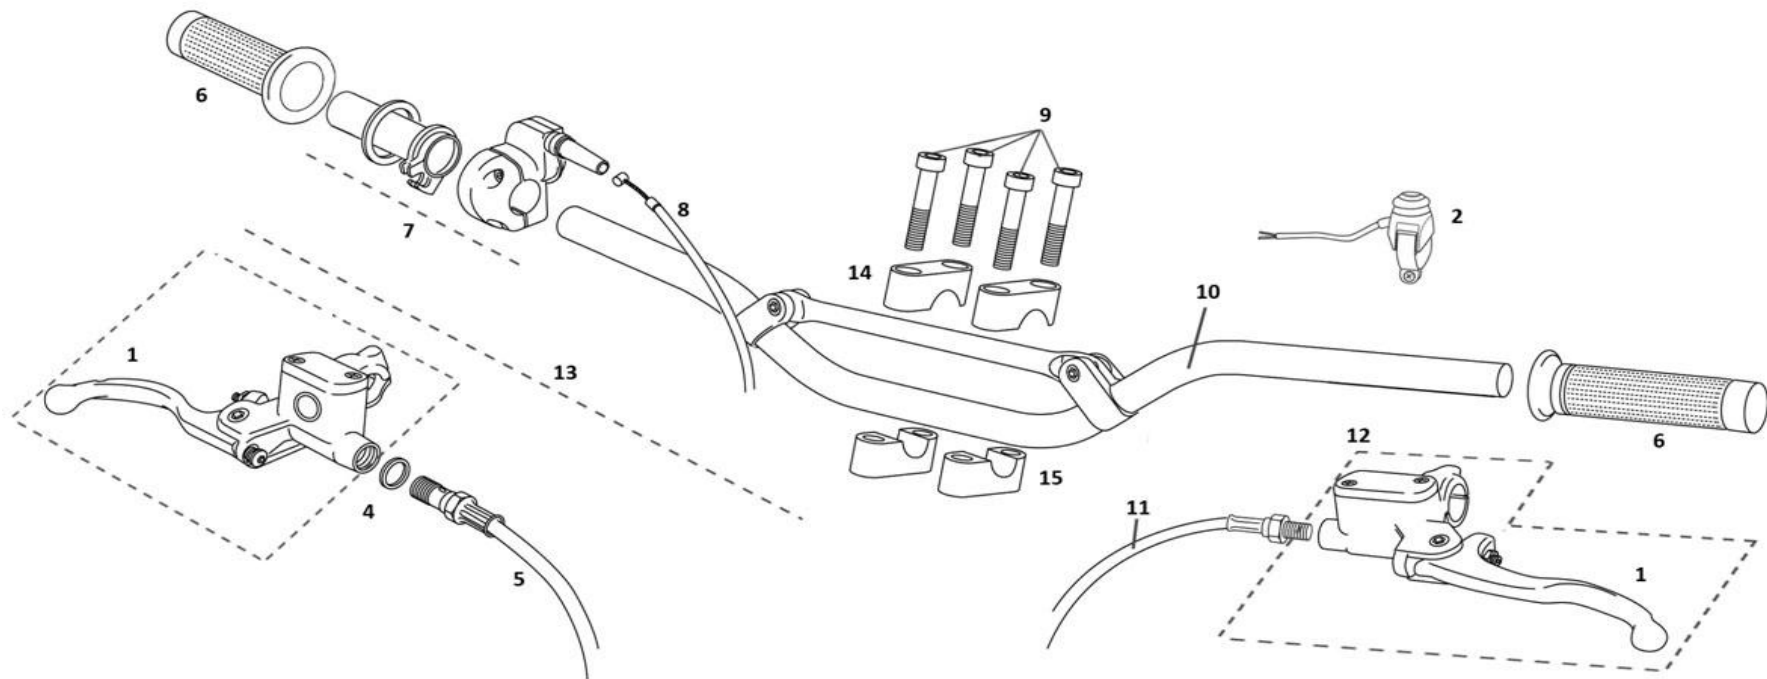

Nº	DESCRIPCION	DESCRIPTION	2015	80cc	Cant
1	MANETA	LEVER		BT61300GG-CHA-1	1
2	BOTÓN DE PARO	STOP SWITCH		ET85500GG-CGI-1	1
4	ARANDELA 10X14X1	10X14X1 WASHER		R330001	1
5	LATIGUILLO FRENO DELANTERO	FRONT BRAKE TUBE		BT280222002	1
6	JUEGO EMPUÑADURAS	HANDLEBAR GRIP (PAIR)		BT261003013	1
7	PUÑO MANDO GAS	TWIST GRIP		E100001	1
8	CABLE GAS TRIAL	THROTTLE CABLE		BRT500124008	1
9	TORNILLO ALLEN M8X50	ALLEN M8X50		T0308050	4
10	MANILLAR	HANDLEBAR		BT25000GG-CHA-1	1
11	LATIGUILLO EMBRAGUE TRIAL	CLUTCH TUBE		BT280522003	1
12	CTO. BOMBA EMBRAGUE	CLUTCH PUMP SET		BT46000CT-CHA-1	1
13	CTO. FRENO DELANTERO SANGRADO	BLEEDER FRONT BRAKE ASSY		BT60000CT-CHA-1	1
14	BRIDA SUPERIOR MANILLAR	UPPER HANDLEBAR CLAMP		BT27914012	2
15	BRIDA INFERIOR MANILLAR	LOWER HANDLEBAR CLAMP		BT27914013	2
16	BOTÓN DE PARO	STOP SWITCH		ET85500GG-CGI-1	1

GASGAS

Chasis 1