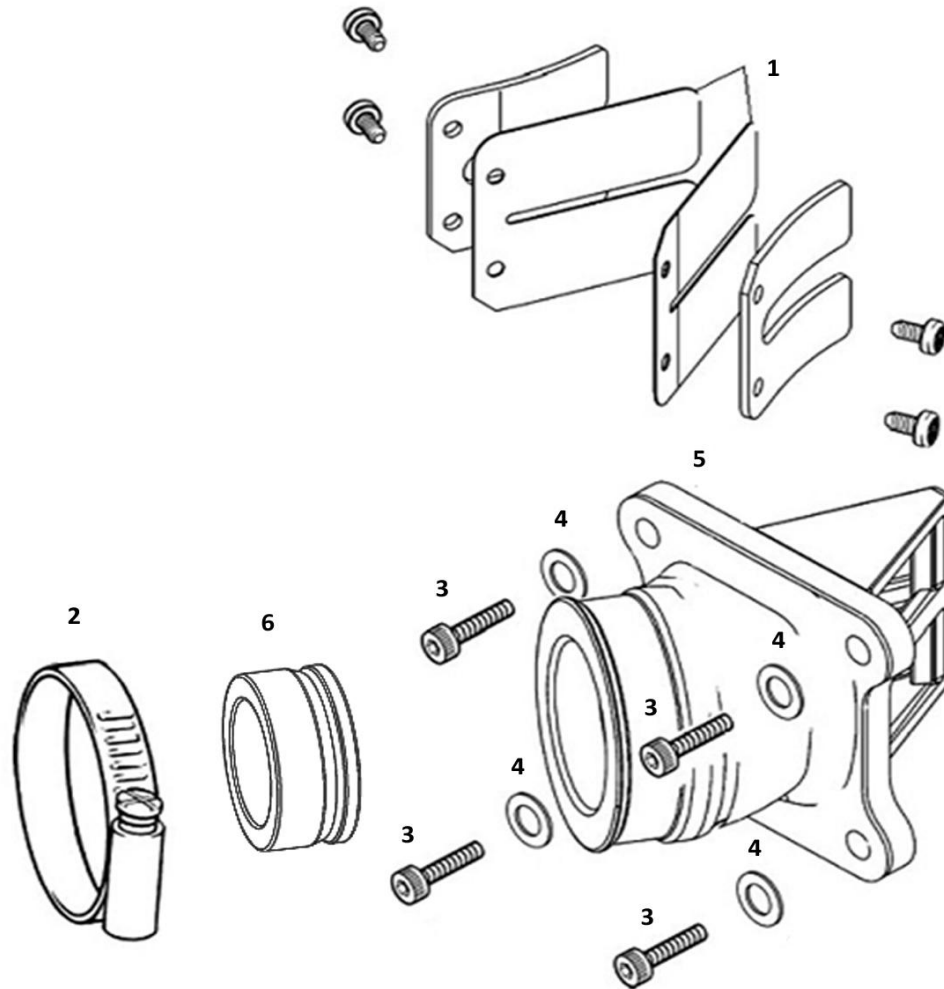

Nº	DESCRIPCION	DESCRIPTION	2015	80cc	Cant
1	JUEGO LÁMINAS ADMISIÓN	REEDS SET		MT280416041	2
2	ABRAZADERA S/44/9 WU	CLAMP		BT280328038	1
3	ALLEN 5X15 DACROMET	5X15 DACROMET ALLEN BOLT		T030515	4
4	ARANDELA 5X12X1,5	5X12X1,5 WASHER		T4005012	4
5	CAJA LÁMINAS TRIAL	REED BLOCK ASSY		MT280416021	1
6	ADAPTADOR TUBERA-CARBURADOR	CARBURETOR ADAPTER CONNECTING		BT78100GG-CHA-1	1

GASGAS

Motor 3