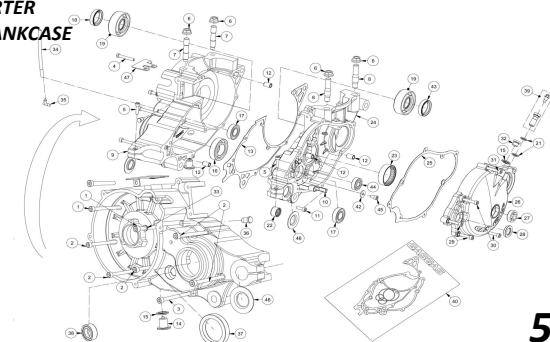

**CÁRTER
CRANKCASE**