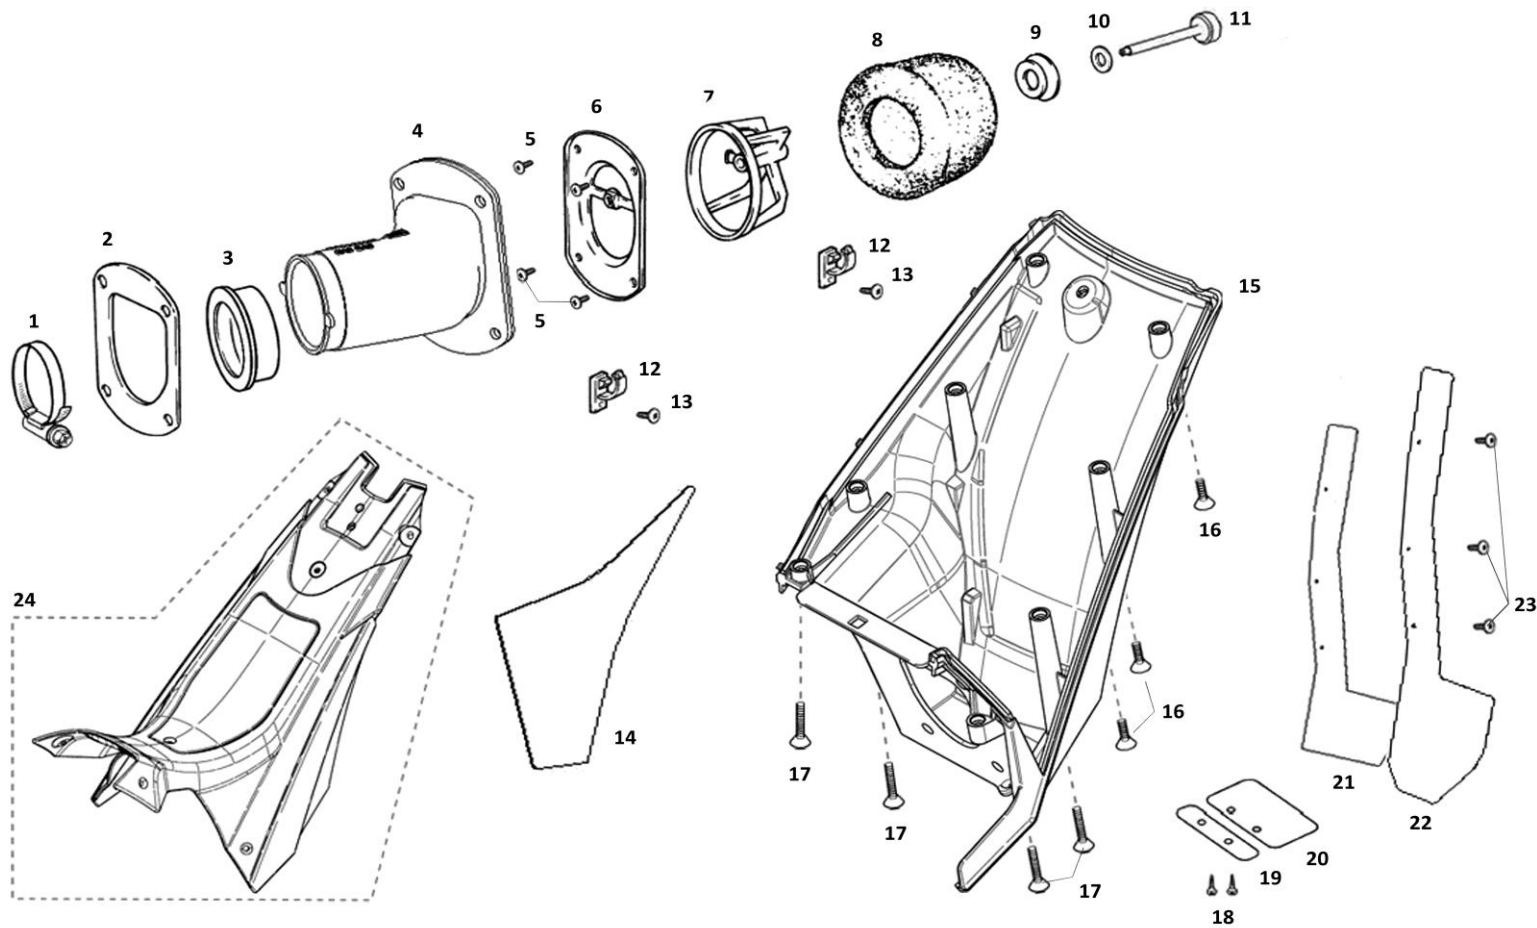

Nº	DESCRIPCION	DESCRIPTION	2015	80cc	Cant
1	ABRAZADERA S56/9	CLAMP		MT280316132	1
2	PLATINA EXTERIOR SOPORTE JAULA FILTRO	EXTERNAL PLATE		BT280228021	1
3	ADAPTADOR CARBURADOR	CARBURETOR ADAPTER		MT300616133	1
4	TOBERA CAJA FILTRO TRIAL	TUBE, AIR CLEANER CONNECT		BT792002811	1
5	ULS 4X10 NEGRO CON ABRAZADERA	ULS 4X10 BOLT		T0554010N	4
6	PLATINA INTERIOR SOPORTE JAULA FILTRO TRIAL	INNER PLATE		BT280228020	1
7	JAULA FILTRO AIRE	AIR FILTER CAGE		BT280228002	1
8	FILTRO AIRE	AIR FILTER		BT280328000	1
9	TETÓN ESPUMA FILTRO	AIR CLEANER WASHER		BT280228008	1
10	ARANDELA	WASHER		T4006016	1
11	VARILLA FILTRO	AIR CLEANER ROD		BT795202811	1
12	PRENSACABLES SR1789	CABLE TIE SR 1789		BT280428006	2
13	TORNILLO ROSCA CHAPA 4,2X10 NEGRO	BLACK 4,2X10 SCREW		T0604210	4
14	ADH. PROTECTOR ESCAPE AMIANTO	EXHAUST PROTECTOR STICKER		BT795502811	1
15	CAJA DE FILTRO	AIR FILTER BOX		BT790002811	1
16	TORNILLO ROSCA-CHAPA 3,5X12	3,5X12 SCREW THREAD		BT280228035	4
17	TORNILLO ROSCA-CHAPA 3,5X30	3,5X30 SCREW THREAD		BT280228034	4
18	TORNILLO ROSCA-CHAPA 4,2X10 NEGRO	BLACK 4,2X10 SCREW		T0604210	4
19	PISADOR VÁLVULA VACIADOR CAJA FILTRO	BOX VALVE SUJECTION		BT280428045	1
20	VÁLVULA VACIADOR CAJA FILTRO TRIAL	TRIAL FILTER BOX VALVE		BT280428032	1
21	ADH. PROTECTOR CAJA FILTRO	AIR CLEANER PROTECTOR STICKER		BT795502811	1
22	GOMA PROTECCIÓN CAJA FILTRO	AIR CLEANER BOX PROTECTOR RUBBER		BT795402811	1
23	TORNILLO ESPECIAL PLÁSTICO 4X12 CELO RF87T ZINCADO	SCREW		T0804012	3
24	CTO. BASE ASIENTO TRIAL	TRIAL SEAT ASSY		BT94010GG-CGI-1	1

GASGAS

Chasis 5