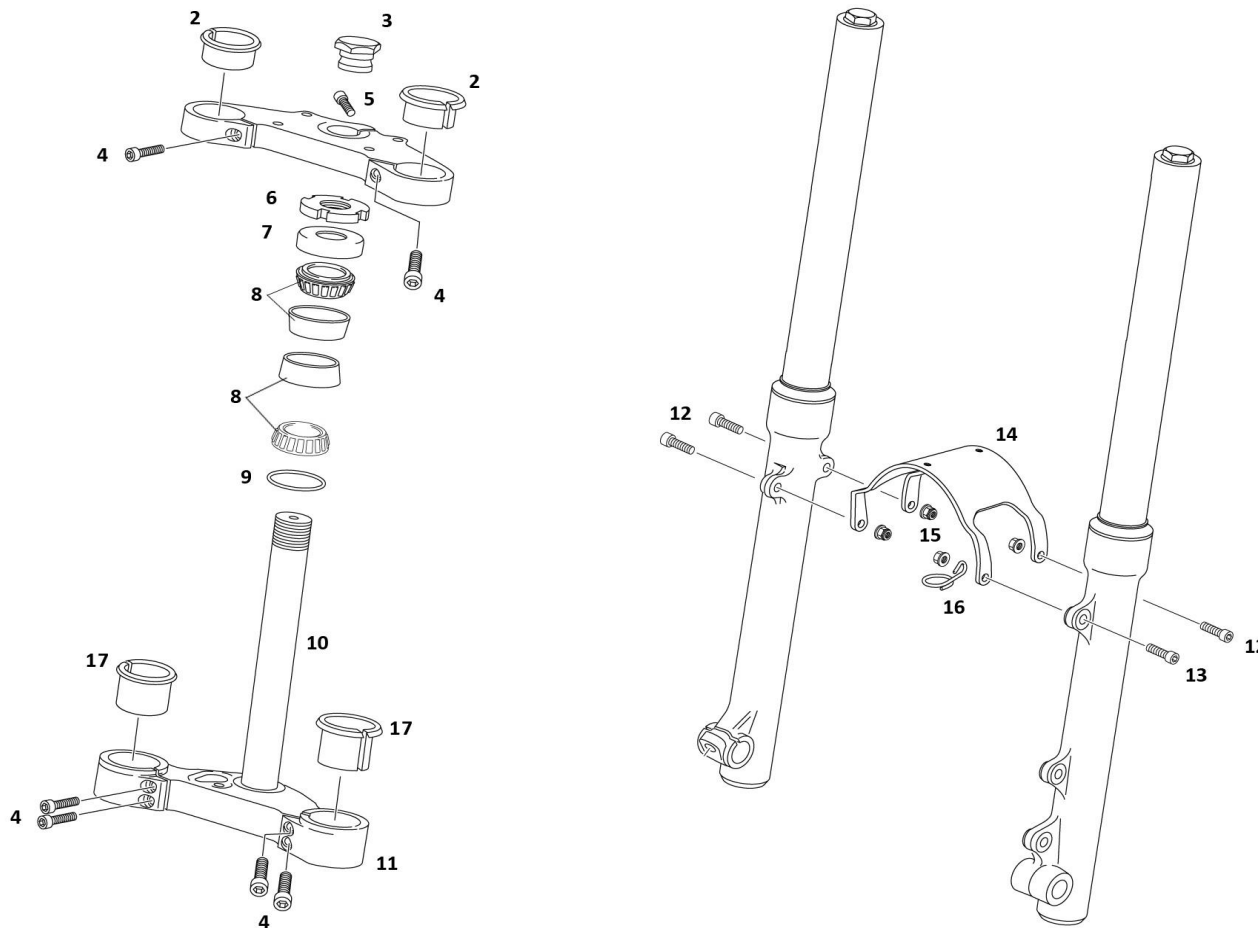

**HORQUILLA DELANTERA
FRONT FORK**

GASGAS

TXT 80 2015

Nº	DESCRIPCION	DESCRIPTION	2015	80cc	Cant
1	CONJUNTO SUSPENSIÓN DELANTERA (EXCEPTO PUENTE)	FRONT FORK ASSY (EXCEPT SUSPENSIÓN UNION)		BT20000CT-CHA-1	1
2	CASQUILLO ADAPTADOR DIAMETRO BOTELLA SUPERIOR	UPPER BUSHING ADAPTER FORK		BTK222000508	1
3	TUERCA SUPERIOR DIRECCIÓN TRIAL	NUT TOP STEERING AXLE		BT280210030	1
4	TORNILLO ESPECIAL M6X20	M6X20 SCREW		T0206020	2
5	TORNILLO ULS M6X8	M6X8 ULS BOLT		T0506008	1
6	TUERCA SUPERIOR DIRECCIÓN	UPPER FORK CLAMP		BT280210030	1
7	GUARDAPOLVO COJINETE DIRECCION	BEARING STEERING DUST COVER		BEP250210026	1
8	COJINETE DIRECCION	BEARING STEERING		BT280210008	2
9	TORICA DIRECCIÓN 37X2,5	37X2,5 O-RING STEERING		BEP250210012	1
10	EJE DIRECCIÓN	AXLE STEERING		BT280214003	1
11	BRIDA SUSPENSIÓN INFERIOR	LOWER FORK CLAMP		BT210002809	1
12	TORNILLO ALLEN M6X20	M6X20 ALLEN BOLT		T0306020	3
13	TORNILLO ALLEN M6X25	M6X25 ALLEN BOLT		T0306025	1
14	PUENTE SUSPENSION	FRONT SUSPENSION UNION		BT21500R3009	1
15	TUERCA AUTOBLOCANTE M6	M6 NUT		T2106002	1
16	GANCHO INOXIDABLE	DOUBLE STAINLESS STEEL CANGHO		M130000	1
17	CASQUILLO ADAPTADOR DIAMETRO BOTELLA INFERIOR	LOWER BUSHING ADAPTER FORK		BTK212000508	2

GASGAS

Chasis 12