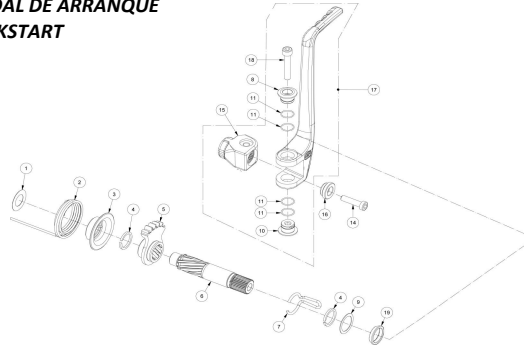

TXT 80

DESPIECE / PART LIST

2015

JULIO/ JULY/ JUILLET/ IUGLIO/ JULI

Revisión 02 12-11-2014

MOTOR/ ENGINE

**PEDAL DE ARRANQUE
KICKSTART**

**BOMBA DE AGUA
WATER PUMP**