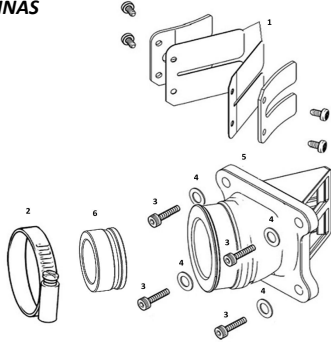

TXT 80

DESPIECE / PART LIST

2015

JULIO/ JULY/ JUILLET/ IUGLIO/ JULI

Revisión 02 12-11-2014

MOTOR/ ENGINE

**PEDAL DE ARRANQUE
KICKSTART**

**BOMBA DE AGUA
WATER PUMP**

**CAJA DE LÁMINAS
REED VALVE**

**SELECTOR CAMBIO
SELECTED GEAR**

**CÁRTER
CRANKCASE**

**ENCENDIDO
IGNITION**

**CIGÜEÑAL
CRANKSHAFT**

**EMBRAGUE
CLUTCH**

**CAMBIO
GEAR**

**CILINDRO
CYLINDER HEAD**