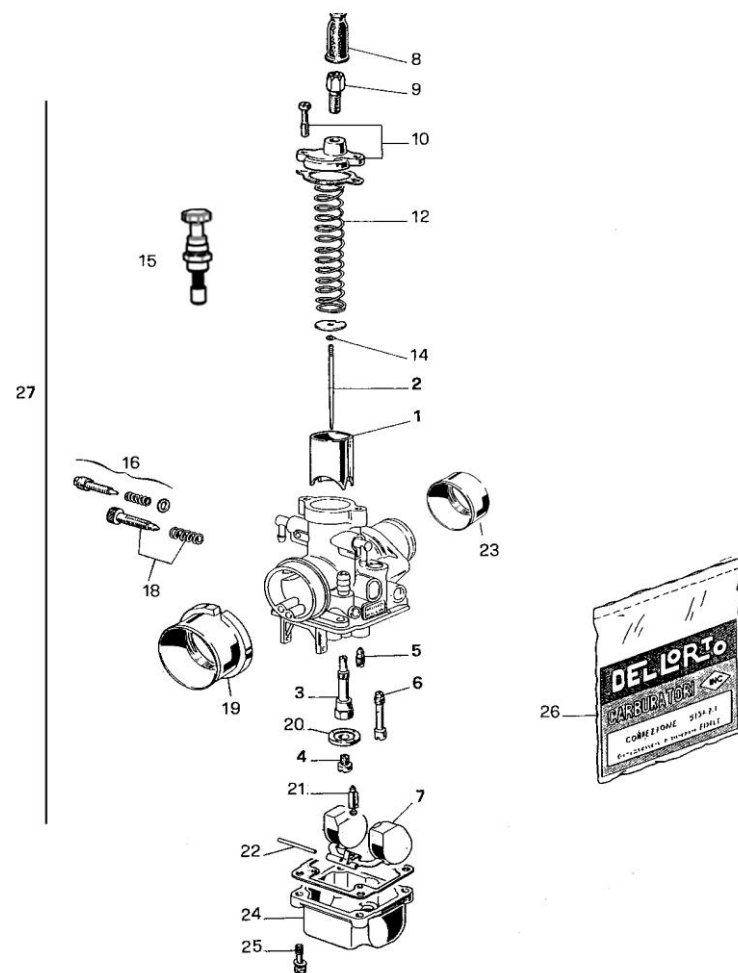

Nº	DESCRIPCION	DESCRIPTION	2015	80cc	Cant
1	VÁLVULA GAS	THROTTLE VALVE		BT78565GG-CHA-1	1
2	AGUJA	NEEDLE		BT78020GG-CHA-1	1
3	PULVERIZADOR	PULVERIZER		BT78010GG-CHA-1	1
4	CHICLÉ ALTA	MAIN JET		BT78025GG-CHA-1	1
5	CHICLÉ BAJA	SLOW JET		BT78045GG-CHA-1	1
6	CHICLÉ ARRANQUE	MAIN JET		BT78047GG-CHA-1	1
7	FLOTADOR	FLOAT		BT78105GG-CHA-1	1
8	CAPUCHÓN	CAP		BT78145GG-CHA-1	1
9	TORNILLO TENSADO	CABLE TERNSOR		BT78525GG-CHA-1	1
10	TAPA SUPERIOR CARBURADOR	CARBURETOR COVER		BT78060GG-CHA-1	1
11	MANDO ESTÁRTER	MANUAL STARTER		MRT500190001	1
12	MUELLE VALVULA GAS	CARBURETOR COVER SPRING		BT78140GG-CHA-1	1
13	FIJADOR AGUJA CABLE	CABLE NEEDLE FIXER		BT78041GG-CHA-1	1
14	CLIP AGUJA	CLIP NEEDLE		BT78040GG-CHA-1	1
15	MANDO ESTÁRTER	COLD STARTER KNOB SET		BT78305GG-CHA-1	1
16	KIT TORNILLO REGULACIÓN AIRE	AIR REGULATOR SCREW ASSY		BT78076GG-CHA-1	1
18	KIT REGULACIÓN DEL RALENTÍ	SLOW JET ADJUSTING BOLT		BT78502GG-CHA-1	1
19	ADAPTADOR CARBURADOR-CAJA FILTRO	CARBURETOR-FILTERBOX ADAPTER		BT78100GG-CHA-1	1
20	PARTE INFERIOR PULVERIZADOR	PULVERIZER LOWER PART		BT78011GG-CHA-1	1
21	AGUJA FLOTADOR	FLOAT NEEDLE		BT78107GG-CHA-1	1
22	EJE FLOTADOR	FLOAT AXIS		BT78116GG-CHA-1	1
24	CUBETA FLOTADOR	FLOAT BODY		BT78120GG-CHA-1	1
25	TORNILLO CUBETA	FLOAT BODY SCREW		BT78118GG-CHA-1	1
26	KIT JUNTAS	GASKET ASSY		BT78530GG-CHA-1	1
27	CONJUNTO CARBURADOR 2632PHBG 21DS	CARBURETOR ASSY		MRT500190000	1

GASGAS

Motor 11