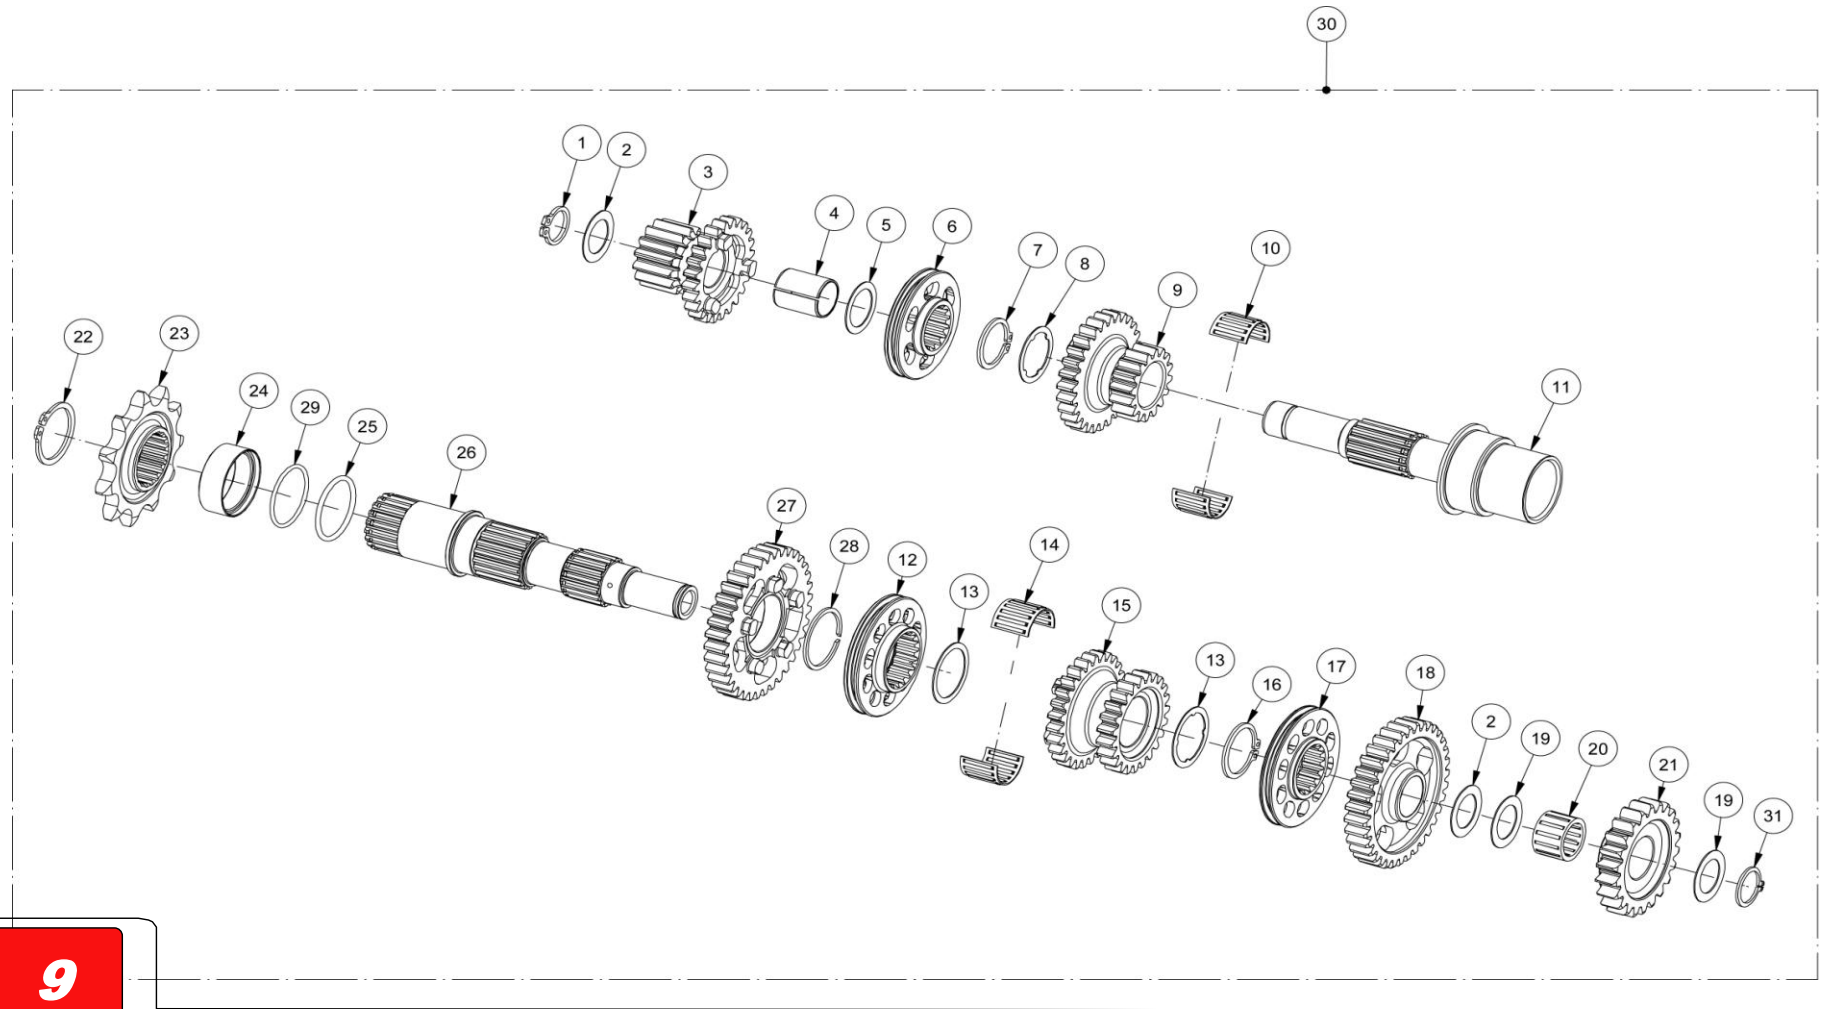

Nº	DESCRIPCION	DESCRIPTION	2015	80cc	Cant
1	CIRCLIP E15 DIN471 AS	E15 CIRCLIP		MT280236163	1
2	ARANDELA 15,2X23X0,5	15,2X23X0,5 WASHER		T4001523	1
3	PIÑÓN 2	GEAR 2		MT280236071	1
4	COJINETE FRICCION 15x17x20 EJE PRIMARIO	15x17x20 BEARING		MT280236164	1
5	ARANDELA 17X23X0,5	17X23X0,5 WASHER		T4001723	1
6	DESPLAZABLE PRIMARIO	PRIMARY SELECTOR DISC		MT280236073	1
7	CIRCLIP E20 DIN 471 REBAJADO	E20 CIRCLIP		MT280236165	1
8	ARANDELA 20X25X0,5	20X25X0,5 WASHER		T4002025	1
9	PIÑÓN 3	GEAR 3		MT280236072	1
10	JAULA AGUJAS	NEEDLE BEARING		MT280236162	2
11	EJE PRIMARIO	PRIMARY SHAFT		MT280236070	1
12	DESPLAZABLE 2 SECUNDARIO	SECONDARY SELECTOR DISC		MT280236080	1
13	ARANDELA 22X27X0,5	22X27X0,5 WASHER		T4002227	2
14	JAULA AGUJAS	NEEDLE BEARING		MT280236161	2
15	PIÑÓN 5	GEAR 5		MT280236078	1
16	CIRCLIP E22 DIN471	E22 CIRCLIP		MT280236166	1
17	DESPLAZABLE 3 SECUNDARIO	SECONDARY SELECTOR DISC		MT280236079	1
18	PIÑÓN 3 SECUNDARIO	SECONDARY 3 GEAR		MT280236076	1
19	ARANDELA	WASHER		M02622001	2
20	JAULA AGUJAS	NEEDLE BEARING		MT280226015	1
21	PIÑÓN INTERMEDIO Y TOPE ARRANQUE	KIT GEAR AND STOP KICK START PEDAL		MT880002810	1
22	CIRCLIP E17 471A	471A E17 CIRCLIP		MT42005GG-CHA-1	1
23	PIÑÓN CADENA SALIDA	SPROCKET, COUNTERSHAFT z.9		MT42000GG-CHA-1	1
24	CASQUILLO RETÉN SALIDA CAMBIO	SHIFT SEAL BUSHING		MT280236046	1
25	TÓRICA 25X2 NBR	NBR 25X2 O'RING		ME25632025	1
26	EJE SECUNDARIO	SECONDARY SHAFT		MT41010GG-CHA-1	1
27	PIÑÓN 2 SECUNDARIO	SECONDARY 2 GEAR		MT280236077	1
28	CIRCLIP SW25	SW25 CIRCLIP		MT280236167	1
29	TÓRICA 25X1,5 NBR	25X1,5 O'RING		MT280212025	1
30	CTO. CAMBIO TRIAL	TRANSMISSION COMPLETE		MT40000CT-CHA-1	1
31	CLIP DE 15MM PIÑÓN INT. ARRANQUE	15MM. CIRCLIP		M02623000	1

GASGAS

Motor 9