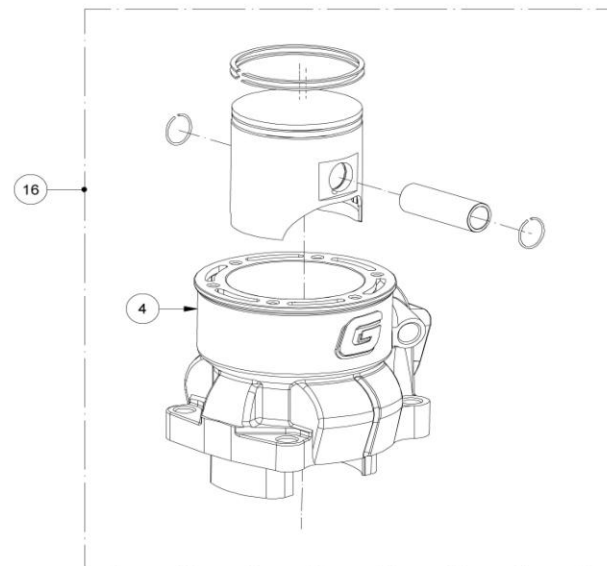

Nº	DESCRIPCION	DESCRIPTION	2015	80cc	Cant
1	CULATA TRIAL	CYLINDER HEAD		MT75000CT-CHA-1	1
2	TÓRICA CULATA EXTERIOR	O'RING CYL. EXTERIOR		ME120116060	1
3	TÓRICA CULATA INTERIOR	O'RING CYL. INTERIOR		ME120116065	1
4	CILINDRO TRIAL	CYLINDER		MT70000CT-CHA-1	1
5	ARANDELA PLANA FIBRA	FIBER WASHER		M01612026	1
6	RACORD CILINDRO	CYLINDER WATER HOSE NECK		MT280210013	1
7	PISTÓN TRIAL	PISTON TRIAL		MT71000GG-CHA-1	1
7A	PISTÓN LETRA B	PISTON B		MT71001GG-CHA-1	1
7B	PISTÓN LETRA C	PISTON C		MT71002GG-CHA-1	1
8	BULÓN PISTÓN	PISTON PIN		MT71040GG-CHA-1	1
9	CIRCLIP PISTÓN	CLIP PISTON		MT71030GG-CHA-1	2
10	AROS PISTÓN	PISTON RING		MT71020GG-CHA-1	2
11	GRAPA SUJECCION CABLES	WIRE SUPPORT		ET750502809	1
12	ALLEN 4X6 ZINCADO	M4X6 ALLEN		T0304006	1
13	ARANDELA COBRE 6X10X1.5	6X10X1.5 WASHER		T4006008	6
14	TORNILLO EXAGONAL CON ARANDELA M6x25 FIJA CULATA A CIL	M6X25 EXAGONAL SCREW WITH WASHER		T0206025	6
15	JUNTA CILINDRO 0,5 mm.	0,5 mm. GASKET CYLINDER BASE		MT70051GG-CHA-1	1
16	CTO. CILINDRO Y PISTON	SET CYLINDER AND PISTON		MT70000CT-CHA-1	1

GASGAS

Motor 10