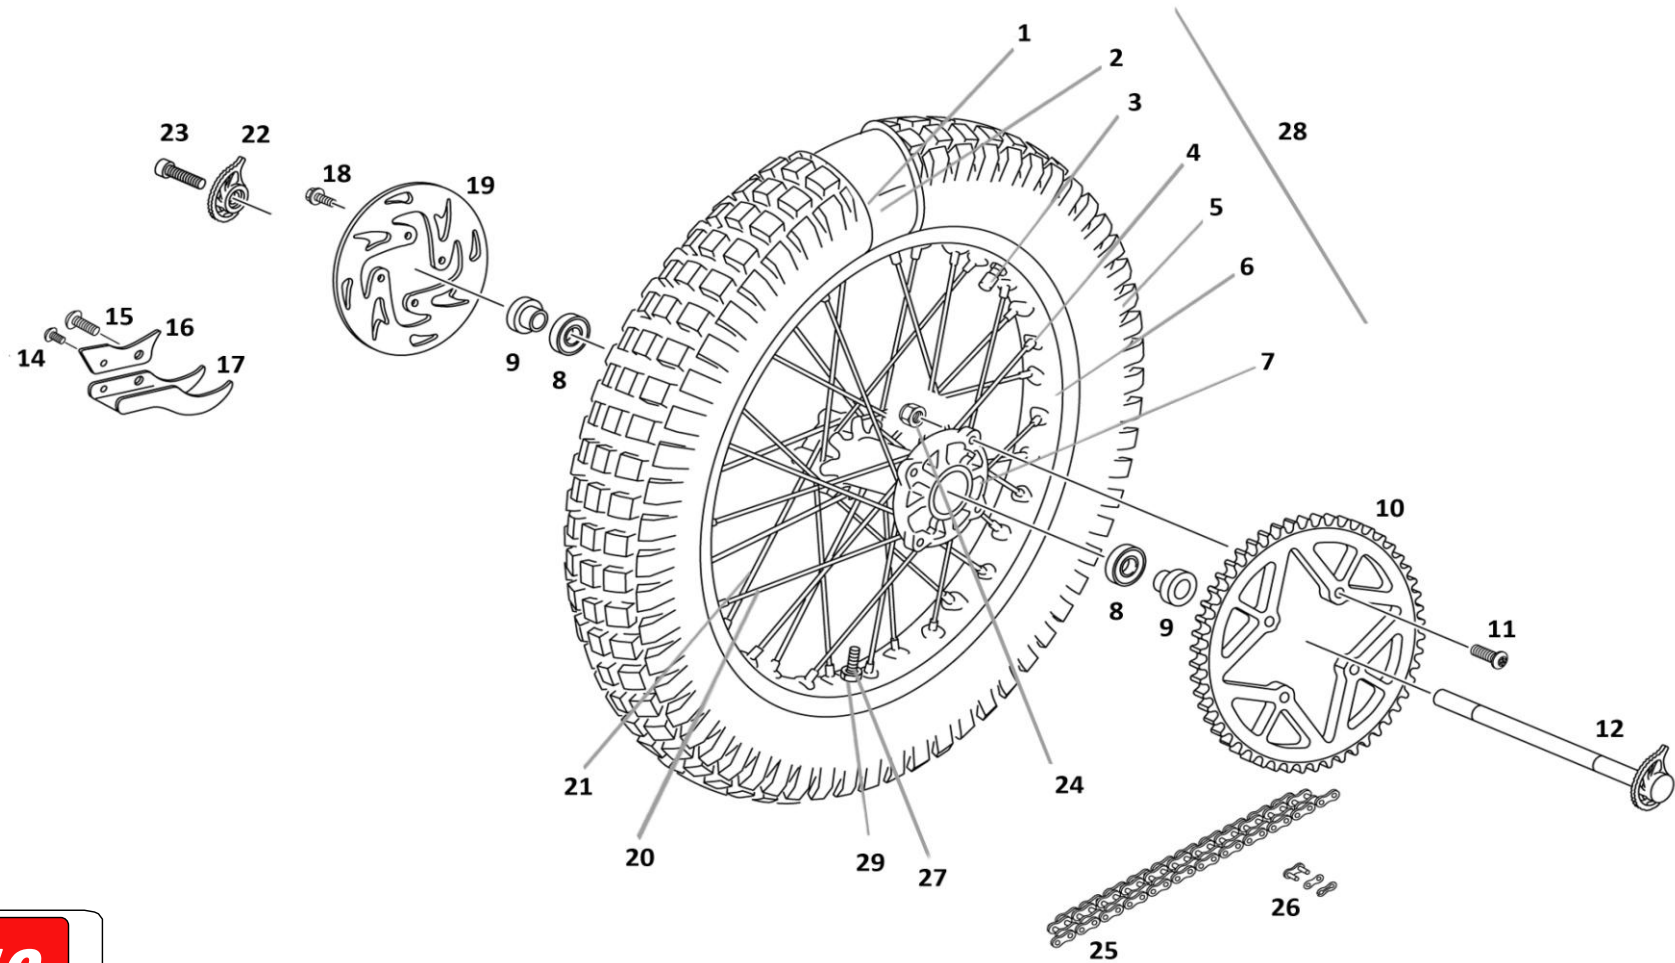

RUEDA TRASERA
REAR WHEEL

GASGAS

TXT 80 2015

Nº	DESCRIPCION	DESCRIPTION	2015	80cc	Cant
1	CÁMARA RUEDA TRASERA	REAR TUBE		BTK050618004	1
2	GOMA PROTECTORA LLANTA TRASERA	REAR FLAP TYRE		BTK050618003	1
3	KIT TAPONES SILICONA VALVULA TRIAL ROJO	VALVE RED SILICONE CAP KIT		BT555002808R	1
4	TUERCA RADIO TRASERO M4X0,7	REAR SPOKE		BT27718016/2	32
5	CUBIERTA TRASERA	REAR TYRE		BTK050618005	1
6	CTO. LLANTA TRASERA RADIADA	REAR WHEEL RIM ASSY		BT59000CT-CHA-1	1
7	CUBO TRASERO	REAR HUB WHEEL		BT280218027	1
8	COJINETE 6004	BEARING		C160001	2
9	DISTANCIADOR RUEDA TRASERA	REAR SPACER WHEEL		BT280218021	2
10	CORONA Z60	Z60 SPROCKET		BRT573000510	1
11	TORNILLO FIJACIÓN CORONA	SPROCKET SCREW		T0568022	4
12	CTO. EJE RUEDA TRASERA	REAR WHEEL AXLE		BT280718020CT	1
14	TORNILLO ULS M5X12	M5X12 BOLT		T0505012	1
15	TORNILLO ULS M6X20	M6X20 BOLT		T0506020	1
16	SOPORTE PROTECTOR DISCO TRASERO	REAR BRAKE DISC PROTECTOR SUPPORT		BT280222051	1
17	PROTECTOR DISCO TRASERO	REAR BRAKE DISC PROTECTOR		BT280128012	1
18	TORNILLO FIJACIÓN DISCO	SCREW		T0206020	4
19	DISCO TRASERO DIAM.150	REAR BRAKE		BT280322012	1
20	RADIO TRASERO LADO CORONA	SPOKET SIDE REAR SPOKE		BTK050618015	16
21	RADIO TRASERO LADO DISCO	BRAKE SIDE REAR SPOKE		BTK050918014	16
22	EXCÉNTRICA TRASERA	REAR SAIL CAM ADJUSTER		BT280718022L	1
23	TORNILLO EJE RUEDA TRASERA	REAR WHEEL AXLE BOLT		BT280718023	1
24	TUERCA AUTOBLOCANTE M8 BAJA	LOW SELF-LOCK NUT		T2108001	4
25	CADENA TXT80	TXT80 CHAIN		BT57800GG-CHA-1	1
26	ENGANCHE CADENA	CHAIN SPLIT LINK		BT57810GG-CHA-1	1
27	CASQUILLO AGARRE	BUSHING CLAMP		BE250518048	1
28	CTO. RUEDA TRASERA	REAR WHEELASSY		BT55000CT-CHA-1	1
29	AGARRE CUBIERTA TRASERA	TYRE CLAMP		BE250218048	1

GASGAS

Chasis 10