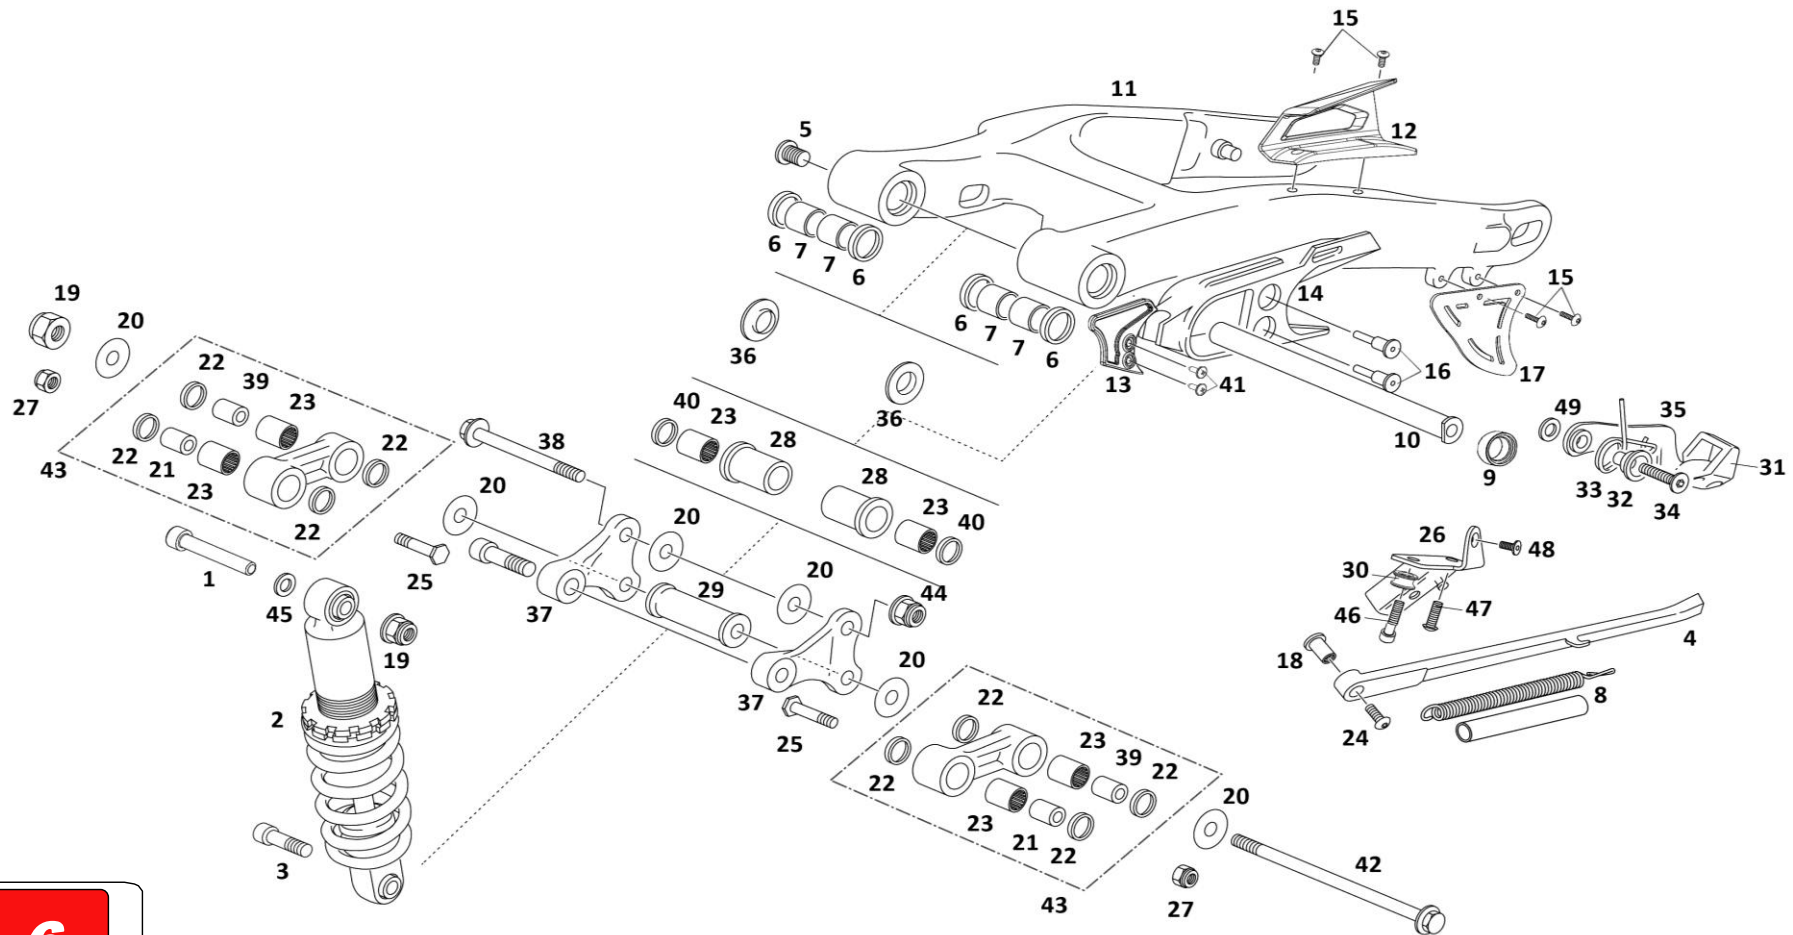

**BASCULANTE
SWINGARM**

GASGAS

TXT 80 2015

Nº	DESCRIPCION	DESCRIPTION	2015	80cc	Cant
34	ALLEN CONICO M8X30	M8X30 CONIC ALLEN		T0408030	1
35	CTO. TENSOR CADENA	CHAIN TENSIONER ASSY		BT280212007	1
36	ARANDELA BASCULANTE TRIAL 2002	SWINGARM WASHER		BT280212007	2
37	CTO. BALANCIN TRIAL	SWINGLETREE		BT30000083012	1
38	TORNILLO ESPECIAL M10X80X1,25 12,9	M10X80X1,25 SCREW		T0210080	1
39	CASQUILLO SUSPENSIÓN Ø8	Ø8 SUSPENSION BUSHING		BT27712014	2
40	RETÉN 15-21-3-8170N BASC. BAL.	15-21-3-8170N OIL SEAL		C230000	2
41	TORNILLO ROSCA CHAPA 4,2X12 CABOTA PHILIPS	4,2X12 PHILIPS SCREW		T259349	2
42	TORNILLO M10X125	SCREW M10X125		BT35000033012	1
43	BIELETA ALUMINIO TRIAL COMPLETA	ALUMINIUM ROD SET		BT30000063012	2
44	TUERCA M10	M10 NUT		T3110002	1
45	ARANDELA 10,5X19X2	10,5X19X2 WASHER		T4001019	1
46	TUERCA ALLEN M8X25	ALLEN SCREW M8X25		T0308025	1
47	ULS M8X20	M8X20 ULS		T0508020	1
48	ALLEN CÓNICO M6X16	M6X16 CONIC		T0406016	1
49	ARANDELA 20X8X1,5	20X8X1,5 WASHER		T4008020	1

GASGAS

Chasis 6