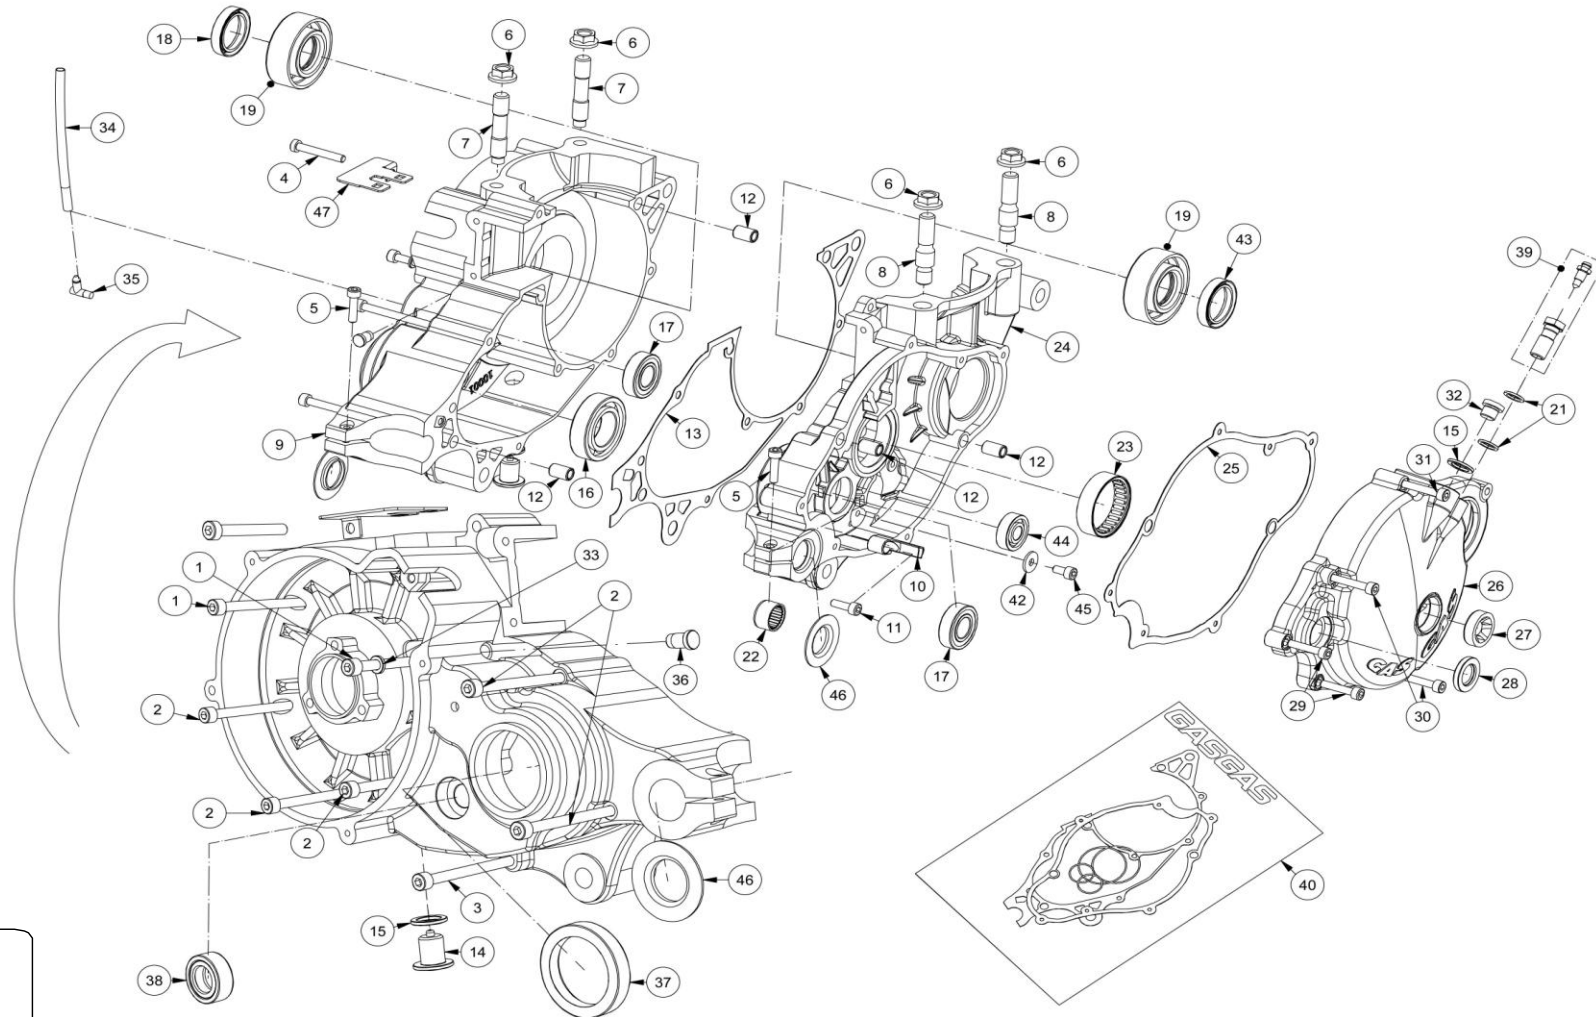

**CÁRTER
CRANKCASE**

GASGAS

TXT 80 2015

Nº	DESCRIPCION	DESCRIPTION	2015	80cc	Cant
34	TUBO DESVAPORIZADOR	DESVAP. HOSE		MT280210012	1
35	DESVAPORIZADOR	DESVAP.		MIT50010012	1
36	TAPÓN PASO ACEITE CÁRTER	OIL CARTER PLUG		MT280210021	1
37	RETÉN 30X40X7	30X40X7 SEAL		MT31020GG-CHA-1	1
38	RETÉN EJE SELECTOR	AXLE SEAL		MT280236048	1
39	RACORD PINZA EMBRAGUE HIDRÁULICO	HIDRAULIC CLUTCH RACORD		BT280522106	1
40	LATIGUILLO EMBRAGUE	CLUTCH HOSE		BT280522003	1
42	KIT JUNTAS TXT PRO	TXT PRO GASKET SET		MT120244101	1
43	RETEN CIGÜEÑAL	CRANK SHAFT SEAL		MT41020GG-CHA-1	1
44	RODA.EJE CENTRI.Y BOMBA 608.Z.C3	AXLE BEARING & PUMB 608.Z.C3		ME25610010	1
45	ALLEN M5X12	ALLEN M5X12		T0305012	1
46	ARANDELA PLANA 5x15x1,5	WASHER 5X15X1,5		T4005015	1

GASGAS

Motor 5