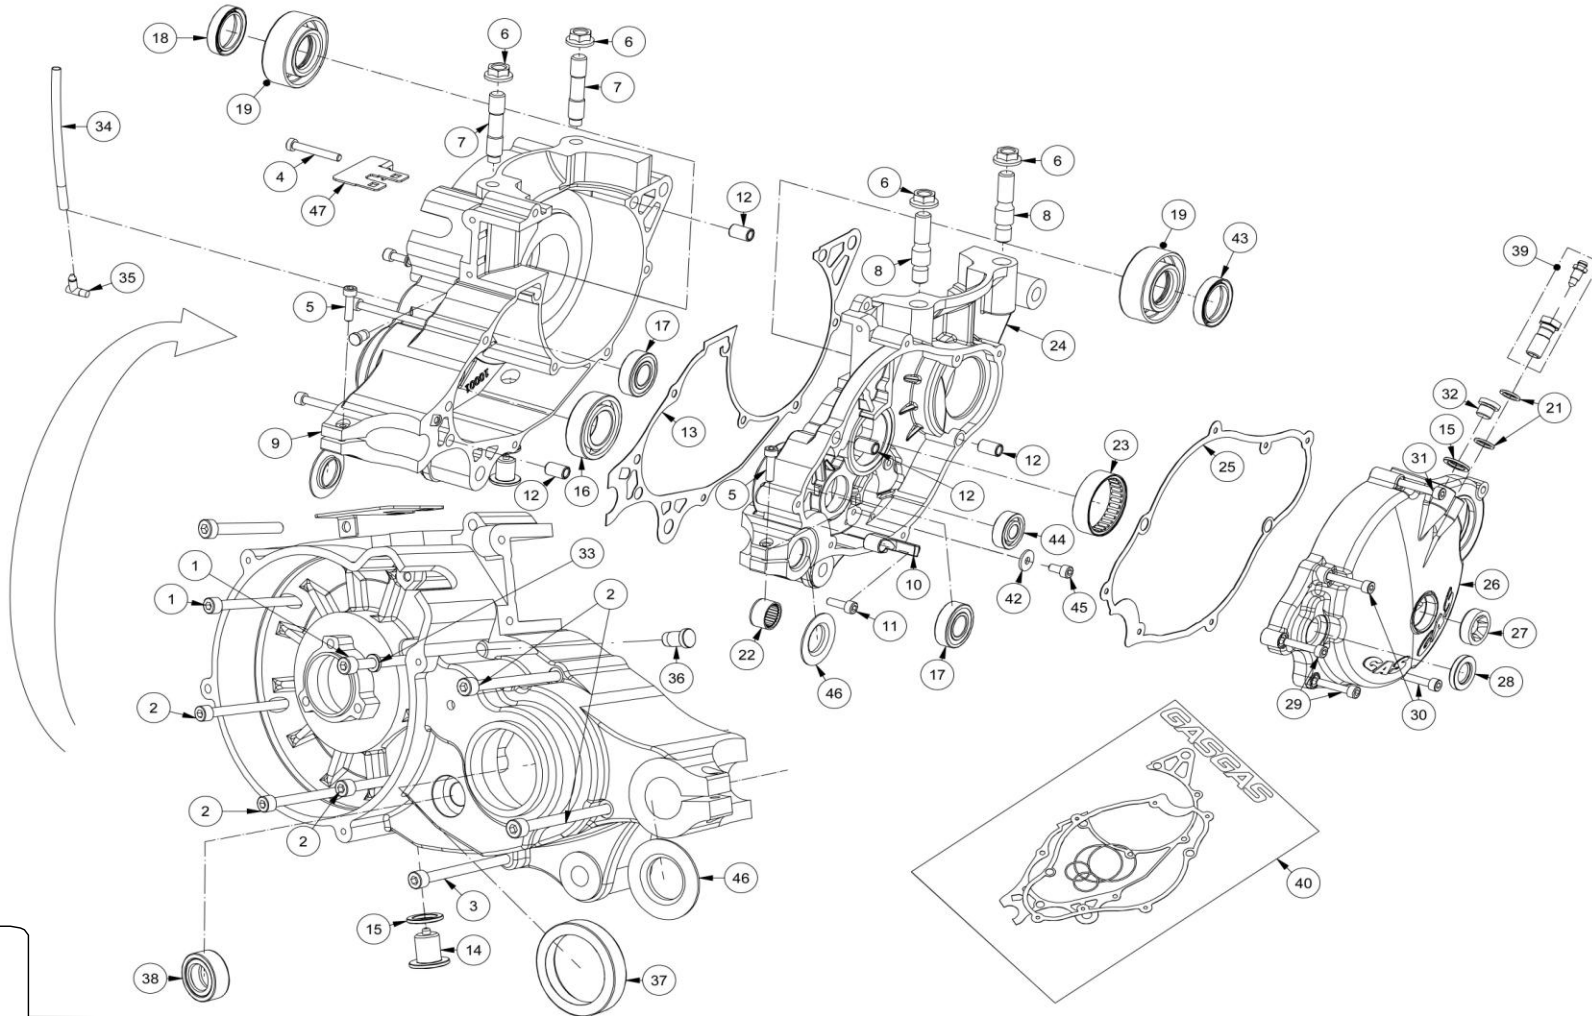

**CÁRTER
CRANKCASE**

GASGAS

TXT 80 2015

Nº	DESCRIPCION	DESCRIPTION	2015	80cc	Cant
1	ALLEN M5X65 ZINCADO NEGRO	M5X65 BLACK ALLEN BOLT		T0315065	2
2	ALLEN M5X55 ZINCADO NEGRO	M5X55 BLACK ALLEN BOLT		T0305055	5
3	ALLEN M5X75 ZINCADO NEGRO	M5X75 BLACK ALLEN BOLT		T0315075	1
4	ALLEN M5X35 DACROMET	M5X35 DACROMET ALLEN BOLT		T0305035	1
5	ALLEN M5X20 DACROMET	M5X20 DACROMET ALLEN BOLT		T0305020	2
6	TUERCA CILINDRO 8.8 ESP	CILINDER NUT		M01613001	4
7	ESPÁRRAGO CILINDRO	BASE STUD CYLINDER LEFT		MT280216023	2
8	ESPÁRRAGO CON CENTRAJE	BASE STUD CYLINDER RIGHT		MT280216056	2
9	CÁRTER IZQUIERDO	LEFT AL. CRANKCASE HALF		MT11000GG-CHA-1	1
10	TOPE ARRANQUE TRIAL	STOP KICKSTART PEDAL		MT280226011	1
11	ALLEN M5X15 DACROMET	M5X15 DACROMET ALLEN BOLT		T0305015	1
12	CASQUILLO CENTRADOR CÁRTER 6X9X14	CRANKCASE BUSHING		M01017000	4
13	JUNTA CÁRTER CENTRAL 0.2 MM	CENTER CRANKCASE GASKET		MT280344001	1
14	TAPÓN VACIADO ACEITE CON IMÁN	MAGNETIC OIL DRAIN PLUG		ME25610017	1
15	ARANDELA TIPO BUJÍA 12X18X2	WASHER		MT280410030	2
16	COJINETE 25X47X12 / 25X47X12	BEARING		MT280236159	1
17	COJINETE 15X32X9 6002 2RSL CAMBIO	BEARING GEAR		MT280236160	2
18	RETÉN 25X35X7 TEFLÓN CIGUEÑAL IZQUIERDO	OIL SEAL CRANK SHAFT		MT280212009	1
19	COJINETE CIGUEÑAL 6205-2RSHTN9 25X25X14	6205-2RSHTN9 25X25X14 CRANKSHAFT BEARING		MT31010GG-CHA-1	2
21	ARANDELA AM 10X14X1.5	WASHER		BT280422007	2
22	COJINETE BK1412 ARRANQUE TRIAL	KICKSTART BEARING		MT280226067	1
23	COJINETE 35X45X12 NQ (EJE PRIMARIO)	35X45X12 BEARING		MT280236158	1
24	CÁRTER DERECHO	RIGHT AL. CRANKCASE		MT10000GG-CHA-1	1
25	JUNTA TAPA EMBRAGUE	CLUTCH COVER GASKET		MT280244002	1
26	TAPA EMBRAGUE	CLUTCH COVER		MT65000CT-CHA-1	1
27	VISOR NIVEL ACEITE EC400-4T	OIL LEVEL SIGHT GLASS		MFS400110015	1
28	RETÉN 18-24-4 TRIAL 2002	18-24-4 4 KICKSTART SHAFT SEAL		MT280226016	1
29	ALLEN M5X25 DACROMET	M5X25 DACROMET ALLEN BOLT		T0305025	2
30	ALLEN M5X30 DACROMET	M5X30 DACROMET ALLEN BOLT		T0305030	2
31	ALLEN M5X40 DACROMET	M5X40 DACROMET ALLEN BOLT		T0305040	1
32	TAPÓN LLENADO ACEITE	OIL FILL PLUG		M01016002	1
33	ARANDELA 5X9X1,5 COBRE	5X9X1,5 WASHER		T4000509	1

GASGAS

Motor 5