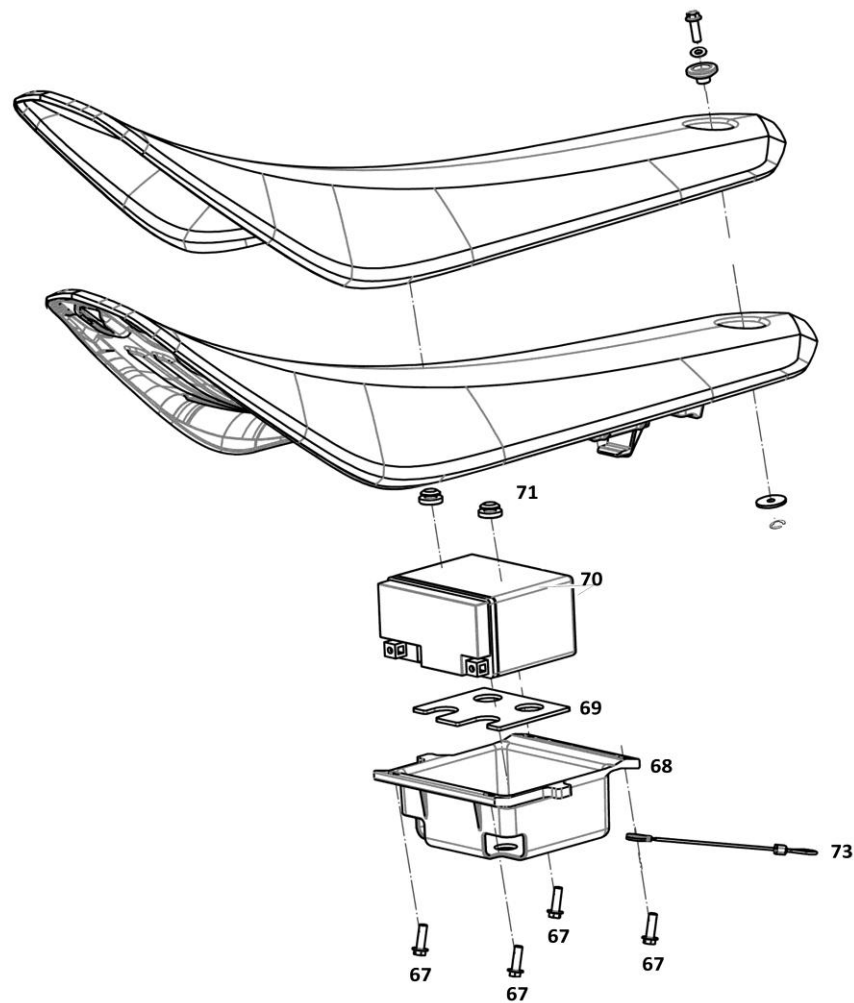

Nº	DESCRIPCION	DESCRIPTION	2017	250 - 300 cc	Cant
48	TUERCA RÁPIDA NUT	NUT		T2606000	4
67	TORNILLO ESPECIAL 6X20	HEAD SCREW		T0206020	4
68	SEMICAJA INFERIOR BATERÍA 2013	LOWER SEMI BATTERY BOX		BE41000GG-EKK-1	1
69	BATTERY RUBBER PROTECCION	GOMA PROTECCIÓN BATERÍA /		BE10000093013	1
70	BATERIA YTZ7S SIAM FURUKAWA EC400 4T	YTZ7S SIAM FURUKAWA EC400 4T BATTERY		BFS400134080/3	1
71	GOMA AISLANTE	ISOLATION RUBBER		BE940163013	1
73	CABLE SUJECIÓN SILLÍN CON BATERÍA 2013	CABLE RESTRAIN SEAT WITH BATTERY MY13		BE10000033013	1

GASGAS

Chasis 3