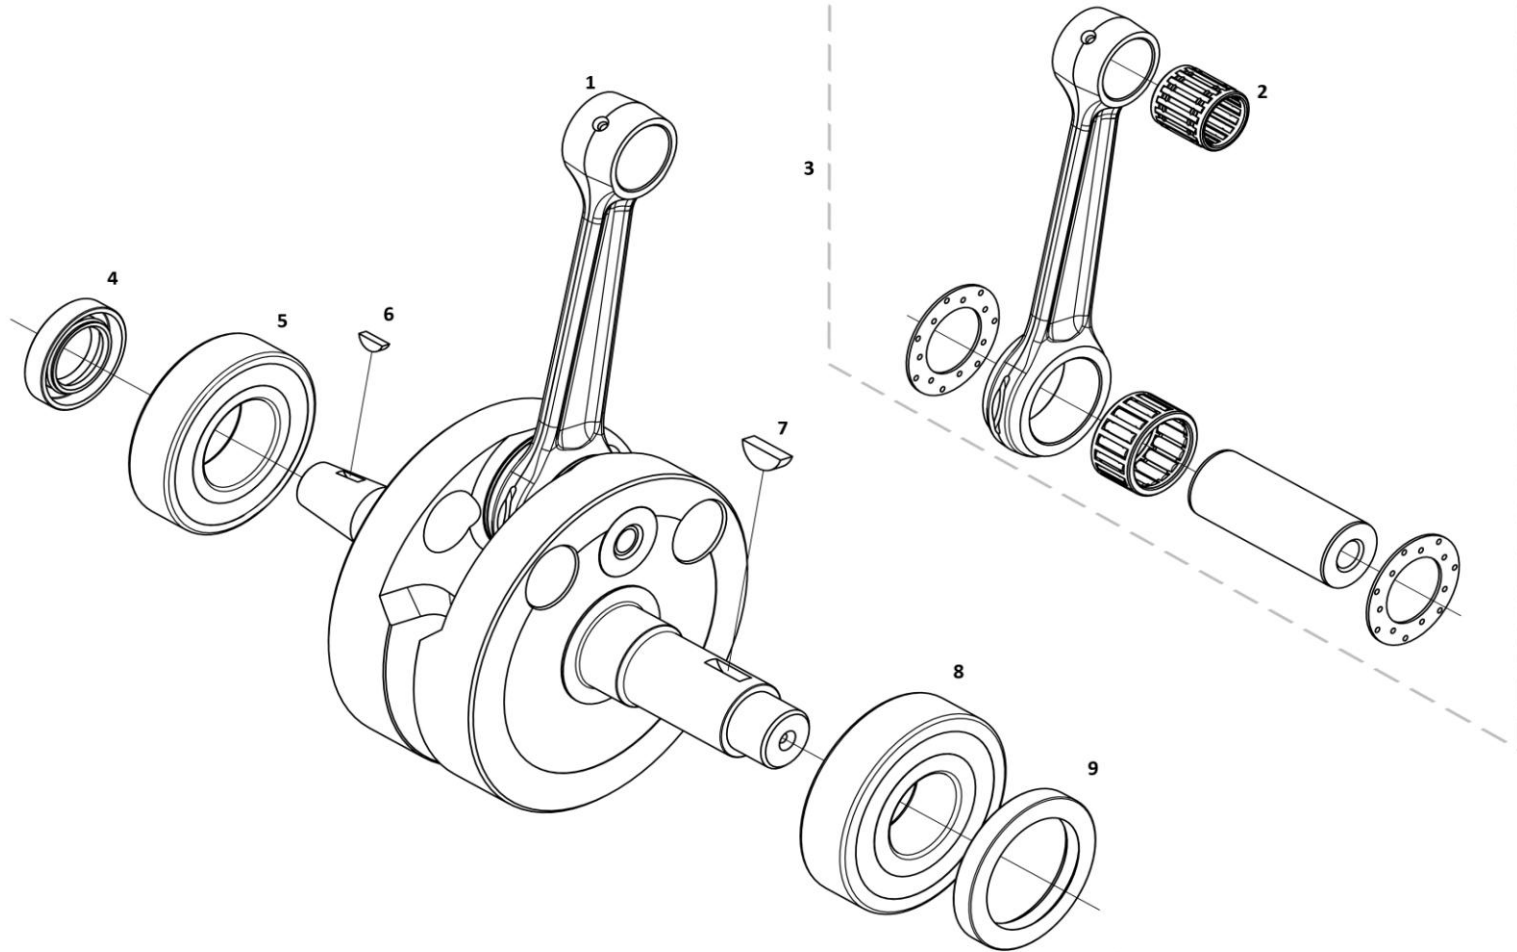

Nº	DESCRIPCION	DESCRIPTION	2017	200 cc	250 - 300 cc	Cant
1	CTO. CIGÜEÑAL	CRANKSHAFT ASSEMBLY		ME30015GG-CBT-1	ME30000CT-CAB-1	1
2	RODAMIENTO 18X22X22 PIE BIELA	ROD BEARING			ME25616035	1
3	CTO. BIELA	ROD SET			ME25612100	1
4	RETEN LADO IZQUIERDO CIGÜEÑAL	LEFT SIDE CRANK SHAFT SEAL			ME250112009	1
5	RODAMIENTO 6206 CIGÜEÑAL	6206 CRANKSHAFT BEARING			ME310002508	1
6	CHAVETA VOLANTE	IGNITION KEY			MT280234016	1
7	CHAVETA LADO EMBRAGUE	CRANKSHAFT KEY		-	ME31030GG-CAB-1	1
8	RODAMIENTO 63/28 CIGÜEÑAL (DER.)	6328/ CRANKSHAFT BEARING (RIGHT SIDE)			ME310012508	1
9	RETÉN LADO DERECHO CIGÜEÑAL	RIGHT SIDE CRANK SHAFT SEAL			ME250112008	1

GASGAS

Motor 7