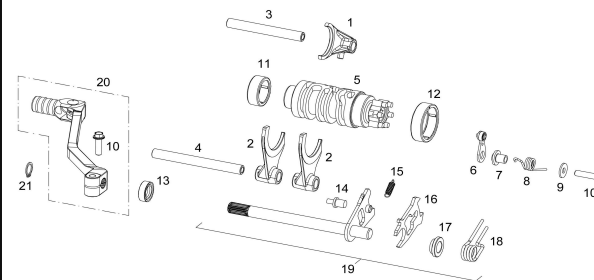

**SELECTOR CAMBIO
SHIFT CAM**