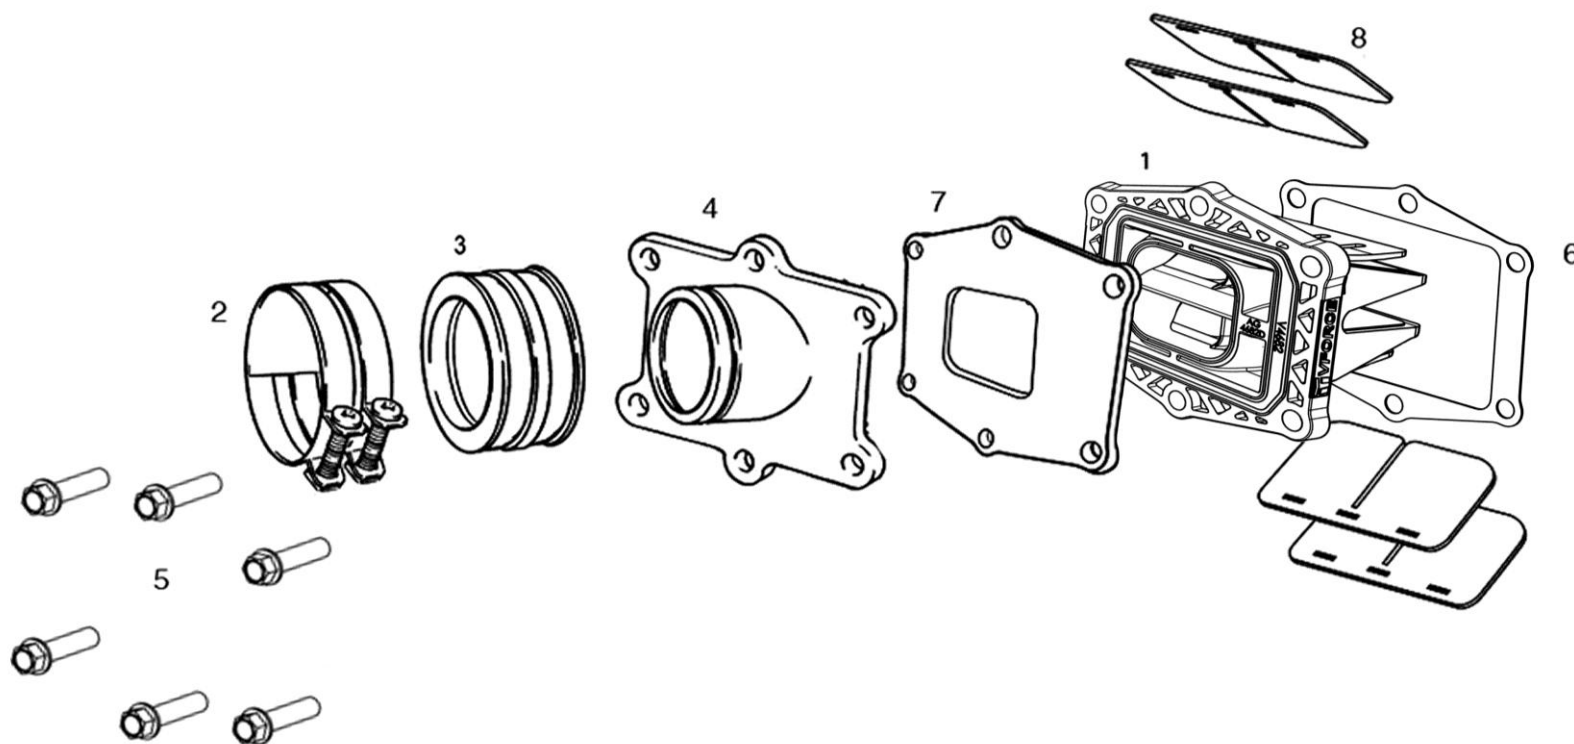

Nº	DESCRIPCION	DESCRIPTION	2017	200 - 250 - 300 cc	Cant
1	CTO. CAJA DE LAMINAS	REED VALVE ASSEMBLY		ME25000GG-CAB-1	1
2	ABRAZADERA CAJA LÁMINAS	REED VALVE CLAMP		MT280316132	2
3	GOMA CAJA DE LÁMINAS	REED VALVE RUBBER		ME250616131	1
4	TUBERA EURO 3	EURO 3 REED VALVE RUBBER		ME250816135	1
5	TORNILLO ESPECIAL 6X25	SPECIAL BOLT 6X25		T0206025	6
6	JUNTA CAJA LÁMINAS CÁRTER	CRANKCASE REED VALVE GASKET		ME94600GG-CAB-1	1
7	JUNTA CAJA LÁMINAS TUBERA	RUBBER REED VALVE GASKET		ME250644105	1
8	JUEGO LÁMINAS ADMISIÓN	REED VALVE SET		ME27000GG-CAB-1	2

GASGAS

Motor 3