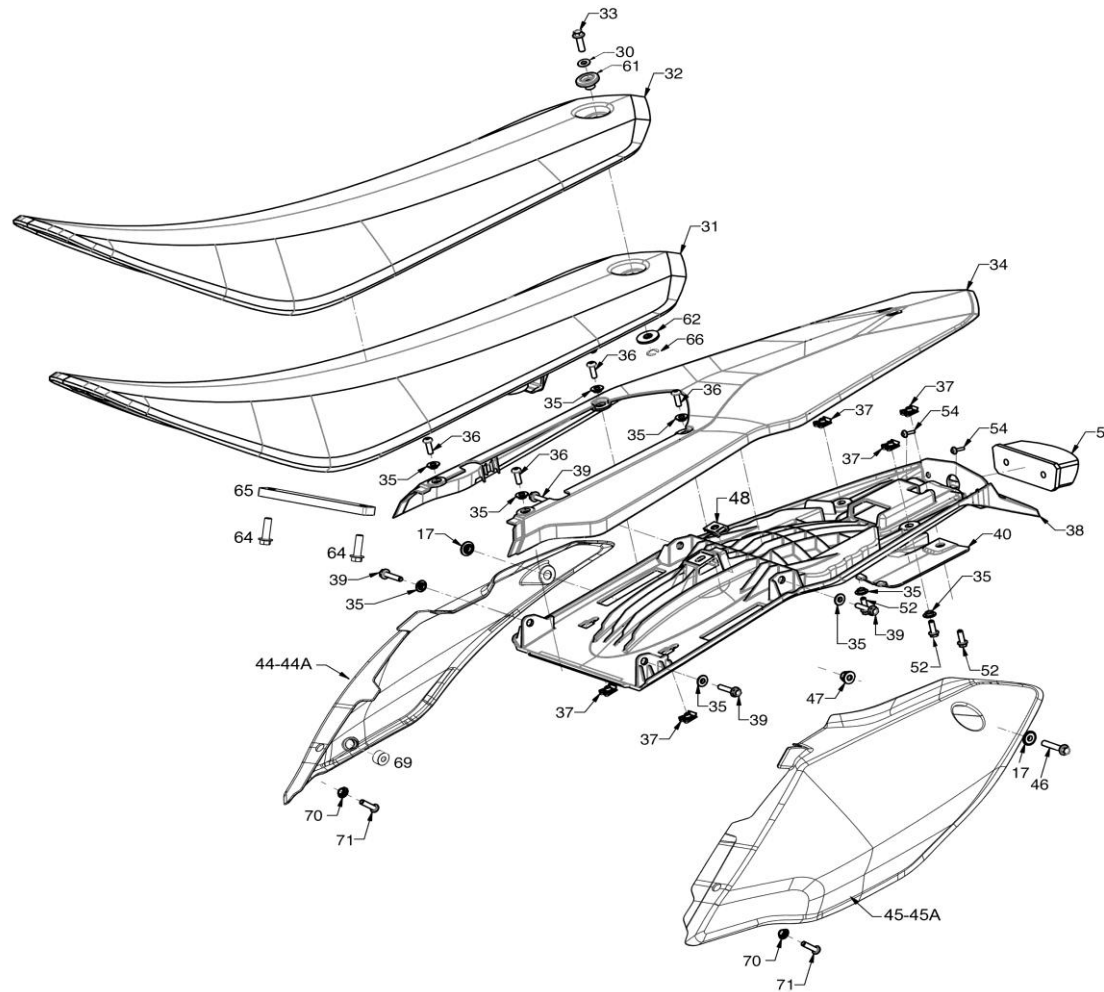

Nº	DESCRIPCION	DESCRIPTION	2017	200 - 250 - 300 cc	Cant
31	SILLIN	SEAT		BE94000GG-CEQ-1	1
32	FUNDA SILLIN 2015	SEAT COVER		BE94025GG-CEQ-1	1
33	TORNILLO M6X25	SCREW		T0206025	1
34	GUARDABARROS TRASERO	REAR FENDER		BE90000183013	1
34A	GUARDABARROS TRASERO CON ADHESIVOS	REAR FENDER WITH ADHESIVE		BE93500CT-EKF-1	1
35	CASQUILLO FIJACIÓN PLASTICOS	BUSH		T90052080004M	16
37	TUERCA M5	NUT		T810599990001	5
38	SOPORTE GUARDABARROS TRASERO	REAR FENDER SUPPORT		BE90000083013	1
39	TORNILLO M5X25	SCREW		T0205025	7
40	TAPA DE CONECTORES	PLUGS COVER		BE90000153012	1
44	PORTANUMERO DERECHO	RIGHT NUMBER PLATE		BE92500GG-CAW-1	1
44A	PORTANUMERO DERECHO CON ADHESIVOS	RIGHT NUMBER PLATE WITH ADHESIVES		BE92500CT-EKF-1	1
45	PORTANUMERO IZQUIERDO	LEFT NUMBER PLATE		BE93000GG-CAW-1	1
45A	PORTANUMERO IZQUIERDO CON ADHESIVOS	LEFT NUMBER PLATE WITH ADHESIVES		BE93000CT-EKF-1	1
46	TORNILLO M6X20	SCREW		T0206020	1
47	TUERCA M6	NUT		T2206002	1
48	TUERCA NUT 956 RAPIDA	NUT		T2606000	2
49	TUERCA AUTOBLOCANTE ALTA M6 (DIN 985)	NUT		T2106001	1
50	TORNILLO ESPECIAL ZINCADO 6X16	HEAD SCREW		T0206016	2
51	TORNILLO ESPECIAL 6X14	HEAD SCREW		T0206014	2
52	HEXAGONAL 5X15	HEAD SCREW		T0205015	3
53	PILOTO TRASERO	REAR LIGHT		BE250734015	1
54	TORNILLO M4X12	SCREW		T0804012	2
59	CTO. PARAMANOS	HANDGUARD SET		BE94500CT-EKF-1	1
60	CTO. FARO	HEAD LIGHT ASSY		BE90500CT-EKF-1	1
61	CASQUILLO ASIENTO	BUSH SEAT		BE94030GG-CAB-1	1
62	ARANDELA SILLIN EC 2014	SEAT WASHER		T4001026	1
64	TORNILLO HEXAGONAL M6 X 20 GRADE 10.9	SCREW		T0206020	2
65	PUENTE BASE ASIENTO RACING	SEAT BASE		BE940203013	1
66	ANILLO ELÁSTICO	SNAP RING		BE94035GG-CAB-1	1
67	TIRA ADH.	ADHESIVE STRIP		BE10000553012	2
69	GOMA PLACA PORTANUMEROS - SILENCIOSO	NUMBER PLATE - SILENCER RUBBER		BFS925504510	1
70	CASQUILLO INFERIOR PLACAS PORTANUMEROS	NUMBER PLATE LOW BUSH		BE320603013	2
71	TORNILLO M5X20	SCREW M5X20		T0505020	2

GASGAS

Chasis 3