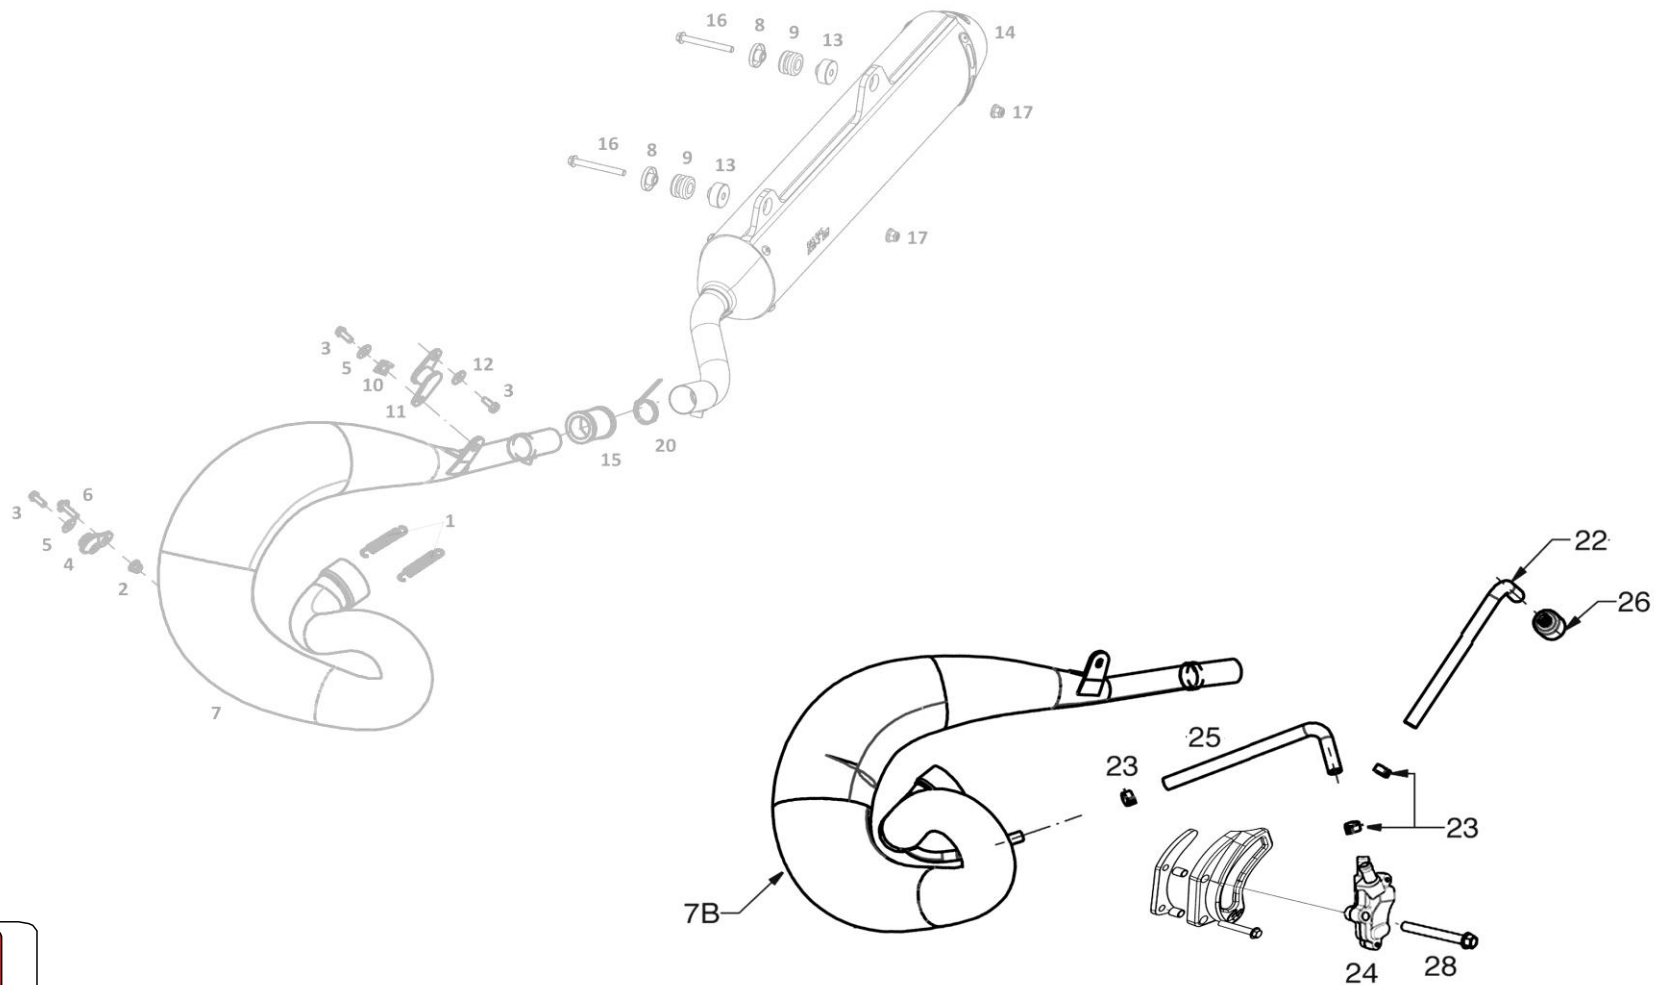

TUBO DE ESCAPE

GASGAS

HOMOLOG. EC 2T 2017

Nº	DESCRIPCION	DESCRIPTION	2017	200 - 250 - 300 cc	Cant
7B	TUBO DE ESCAPE HOMOLOGADO	EXHAUST PIPE (HOMOLG.)		BE85000GG-CAB-2	1
22	TUBO AIRE SECUNDARIO LARGO	LONG SECONDARY AIR HOSE (HOMOLOG.)		BE785551209	1
23	ABRAZADERA 15	CLAMP 15 (HOMOLOG.)		L200053	3
24	VALVULA AIRE SECUNDARIO	SECONDARY AIR VALVE (HOMOLOG.)		BE785652509	1
25	TUBO AIRE SECUNDARIO CORTO	SHORT SECONDARY AIR HOSE (HOMOLOG.)		BE785502509	1
26	FILTRO AIRE SECUNDARIO	SECONDARY AIR FILTER (HOMOLOG.)		BT280626059	1
28	TORNILLO ESPECIAL M6X60	HEAD BOLD		T0206060	1

GASGAS

Chasis 9H