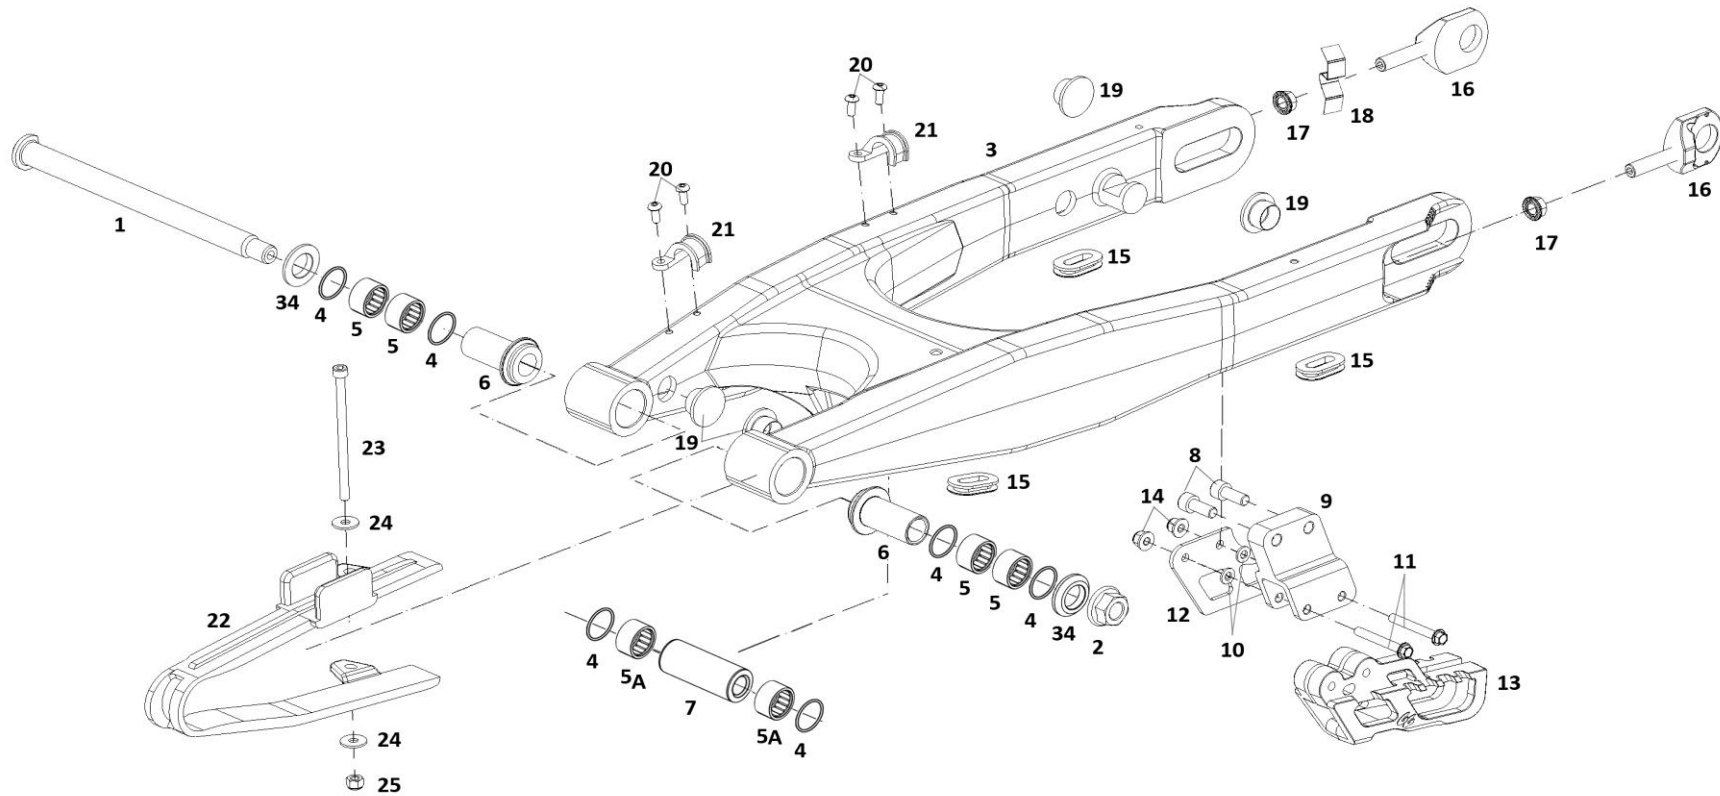

Nº	DESCRIPCION	DESCRIPTION	2017	200 - 250 - 300 cc	Cant
1	EJE BASCULANTE	SWINGARM AXLE		BE44500GG-CAB-1	1
2	TUERCA	NUT		BE25612009	1
3	BASCULANTE	SWINGARM		BE40000GG-CEQ-1	1
4	TORICA 3.5X21	O-RING 3.5X21		BE250510011	6
5	JAULA AGUJAS	NEEDLE BEARING		BE25614010	4
5A	JAULA AGUJAS	NEEDLE BEARING		BE25614010/2	2
6	CASQUILLO BASCULANTE	SWINGARM BUSH		BE44515GG-CAB-1	2
7	CASQUILLO 14X22X57	BUSH 14X22X57		BE25612014	1
8	TORNILLO ALLEN 8X20	ALLEN SCREW 8X20		T0308020	2
9	SOPORTE GUIA CADENA	CHAIN GUIDE SUPPORT		BC250221018	1
10	ARANDELA PLANA 6X12X1.5	FLAT WASHER 6X12X1.5		T4006012	2
11	TORNILLO 6X45	SCREW 6X45		T0206045	2
12	PLACA REF GUIA CADENA	REINFORCEMENT PLATE FOR CHAIN GUIDE		BC250412032	1
13	GUIA CADENA	CHAIN GUIDE		BE420002511	1
14	TUERCA AUTOBLOC. M6	SELF-LOCK NUT M6		T2206002	2
15	GOMA PROTECTOR BASCULANTE	SWINGARM PROTECTION RUBBER		BE25836005	4
16	SENSOR RUEDA	WHEEL SENSOR		BFS440004513	2
17	TUERCA	NUT		M01613001	2
18	MUELLE SENSOR RUEDA TRAS.	REAR WHEEL SENSOR SPRING		BE44010GG-CAB-1	1
19	TAPON BASCULANTE	SWINGARM CAP		BE250436001	4
20	TORNILLO ULS 5X12	ULS SCREW 5X12		T0505012	4
21	SUJ.LATIG.SOBRE BASC.	HOSE HOLDER		BE25612006	2
22	PATIN CADENA	CHAIN SLIDER		BE420502508	1
23	TORNILLO ALLEN 6X100	ALLEN SCREW 6X100		T03060100	1
24	ARANDELA 6X18X1,5	WASHER 6X18X1,5		T4006018	2
25	TUERCA AUTOBL. M6	SELF-LOCK NUT M-6		T2106002	1
34	EMBELLECEDOR CASQUILLO BASCULANTE	SWINGARM BUSH TRIM		BE44510GG-CAB-1	2

GASGAS

Chasis 7