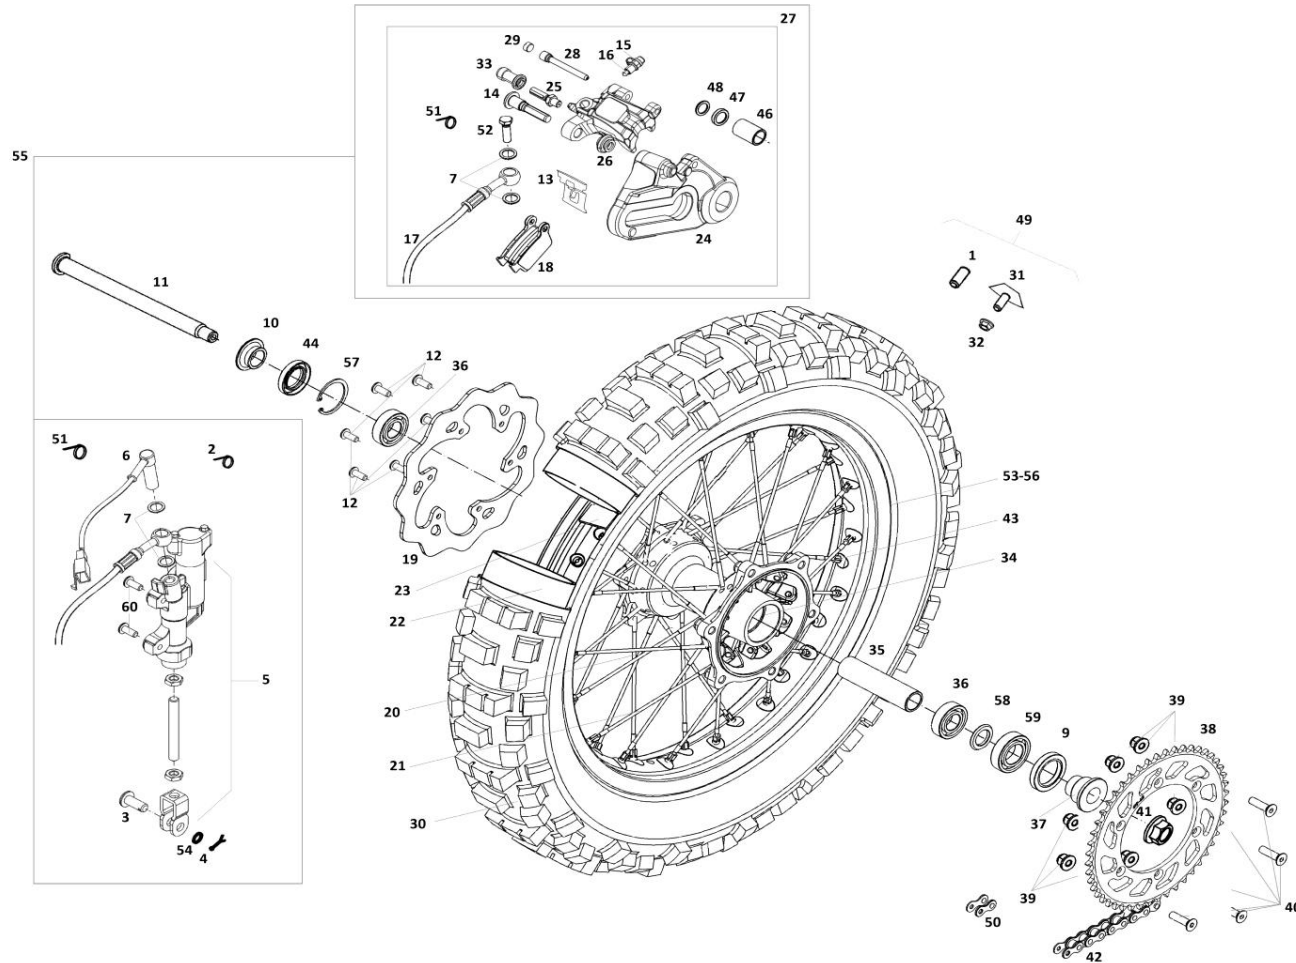

RUEDA TRASERA
REAR WHEEL

GASGAS

EC 2T 2017

Nº	DESCRIPCION	DESCRIPTION	2017	200 - 250 - 300 cc	Cant
1	CASQUILLO AGARRE CUBIERTA DELANTERA	FRONT TIRE HOLDING BUSHING		BE555102510	1
2	BRIDA UNEX 2244 16/102 4.8X36	CLAMP		BE25634007	1
3	PASADOR 8X20 PEDAL FRENO	BRAKE PEDAL PIN 8X20		BE25622026	1
4	CLAVILLA PASADOR FRENO 2X20	BRAKE PEDAL PIN STOPPER		BE25622027	1
5	BOMBA FRENO TRASERO NISSIN	NISSIN REAR BRAKE PUMP		BE660002509	1
6	INTERRUPTOR STOP BOMBA NISSIN	NISSIN BRAKE PUMP STOP SWITCH		BE250334003	1
7	ARANDELA LATIGUILLO 10X14X1	HOSE WASHER 10X14X1		BE25622007	4
8	COJINETE 9204 2RSR	BEARING 6204 2RSR		C180700	2
9	RETÉN RUEDA TRASERA	REAR WHEEL SEAL		BE250318055	1
10	DISTANCIADOR RUEDA TRASERA CORTO	SHORT REAR WHEEL SPACER		BE250018025	1
11	EJE RUEDA TRASERA	REAR WHEEL AXIS		BE25618020	1
12	TORNILLO ESPECIAL 6X14	HEAD SCREW		T0206014	6
13	PLATINA SUJ. PASTILLAS	REAR BRAKE PADS HOLDER BRACKET		BE250022091	1
14	TORNILLO SUJECIÓN PINZA	CALIPER HOLDER SCREW		BE250022096	1
15	TAPÓN SANGRADOR	BLEEDER CAP		BE250022055	1
16	SANGRADOR	BLEEDER		BE250022060	1
17	LATIGUILLO FRENO TRASERO NISSIN	NISSIN REAR BRAKE HOSE		BE661002509	1
18	PASTILLAS DE FRENO TRASERO NISSIN	NISSIN REAR BRAKE PADS KIT		BE675002509	1
18A	PASTILLAS DE FRENO TRASERO GALFER	GALFER REAR BRAKE PADS KIT		BE675002509/1	1
19	DISCO FRENO TRASERO	REAR BRAKE DISC		BE570002509	1
20	RADIO 192X4,5 LADO FRENO 18"	18" BRAKE-SIDE SPOKE 192X4.5		BE59200GG-CAW-1	18
21	RADIO 188X4,5 LADO CORONA 18"	18" SPROCKET-SIDE SPOKE 188X4.5		BE59210GG-CAW-1	18
22	CAMARA TRASERA 18 CR	REAR AIR HOSE 18 CR		BE552002511	1
23	PROTECTOR BANDA TRASERA 18	REAR RIM BAND		BE553002511	1
24	SOPORTE PINZA TRASERA	REAR CALIPER SUPPORT		BE671002509	1
25	TORNILLO CLAVIJA PINZA FRENO	BRAKE CALIPER BOLT		BE250022034	1
26	GUARDAPOLVO	DUST COVER		BE675802509	1
27	PINZA FRENO TRASERO	REAR BRAKE CALIPER CTO.		BE67000CT2509	1
28	PASADOR PASTILLAS	BRAKE PADS PIN		BE250022094	1
29	PROTECCION PASADOR	PIN PROTECTION		BE250022095	1
30	NEUMÁTICO TRASERO 140/80-18	REAR TYRE 140/80-18		BE551002511	1
31	AGARRE CUBIERTA TRASERA	REAR TYRE HOLDER		BE555002509	1
32	TUERCA AUTOBLOCANTE M8 BAJA	SELF-LOCKING NUT M8		T2108001	1

GASGAS

Chasis 14