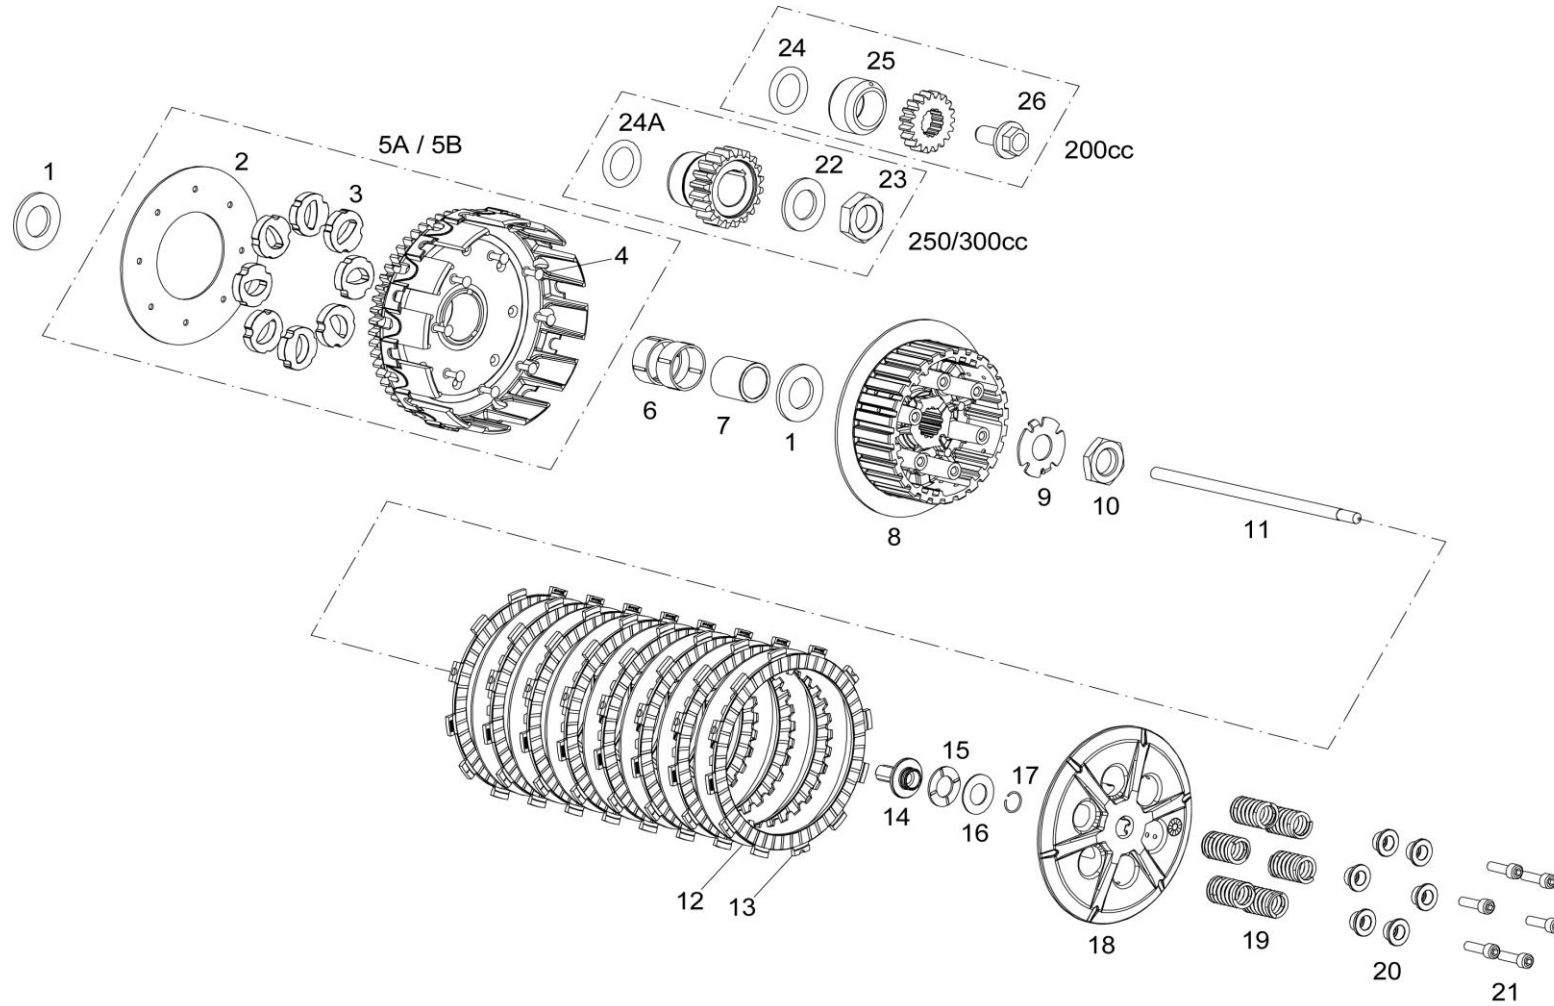

Nº	DESCRIPCION	DESCRIPTION	2017	200 cc	250 - 300 cc	Cant
31	PINZA EMBRAGUE HIDRA.	HYDRAULIC CLUTCH CALIPER			ME250632026	1
32	KIT REPARACIÓN PINZA EMBRAGUE	CLUTCH CALIPER REPARATION KIT			BE250622050	1
33	TAPÓN SANGRADOR	BLEEDER CAP			BE25622055	1
34	SANGRADOR	BLEEDER			BE25622060	1
35	CASQUILLO DISTANCIADOR	LOAD LIMITER BUSH			ME250036019	2
36	PROTECTOR PIÑÓN PLÁSTICO	PLASTIC GEAR PROTECTOR			BE486002508	1
37	TORNILLO ESPECIAL 6X40	HEAD SCREW			T0206040	2
38	PLETINA PROTECTOR PIÑON	GEAR PROTECTOR BRACKET			ME25636021	1

GASGAS

Motor 8