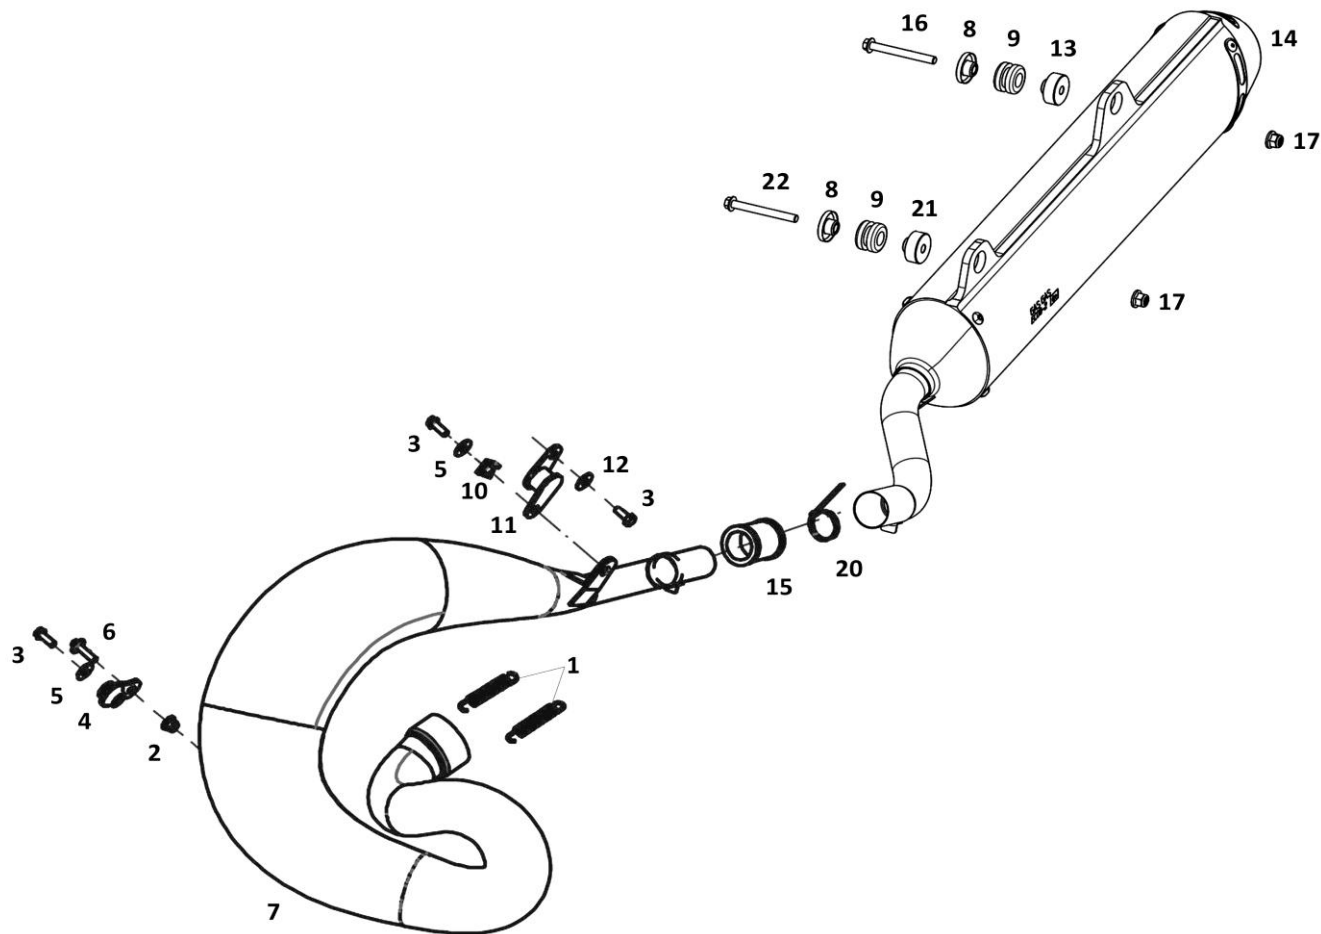

Nº	DESCRIPCION	DESCRIPTION	2017	200 cc	250 - 300 cc	Cant
1	MUELLE	SPRING			BE86050GG-EKF-1	2
2	TUERCA M6	NUT M6			T2206002	1
3	TORNILLO M6X16	SCREW M6 X 16			T0206016	3
4	SILENBLOC	SILENTBLOCK			BIC050526004	1
5	ARANDELA D6	WASHER D6			T4006018	2
6	TORNILLO M6X20	SCREW M6 X 20			T0606020	1
7	TUBO DE ESCAPE	EXHAUST PIPE		BE85000CT-CBV-1	BE85000CT-CBX-1	1
8	CASQUILLO ESPACIADOR 25X4	25X4 BUSH			BE873013013	2
9	SILENBLOC	SILENTBLOCK			BE250026005	2
10	TUERCA M6	NUT M6			T2606000	1
11	SILENBLOC	SILENTBLOCK			BE25626004	1
12	ARANDELA D6	WASHER D6			T4006016	1
13	CASQUILLO ESPACIADOR 25X9,5	25X9,5 BUSH			BE873023013	1
14	SILENCIADOR	SILENCER			BE87000GG-CBV-2	1
15	JUNTA ESCAPE	GASKET			BE25626003	1
16	TORNILLO 6X55	SCREW			T0206055	1
17	TUERCA M6	NUT M6			T2206002	2
20	BRIDA 4,8X20	STRAP 4,8X20			BE25634009	1
21	CASQUILLO ESPACIADOR	BUSH			BE873003013	1
22	TORNILLO 6X60	SCREW			T0206060	1

GASGAS

Chasis 10