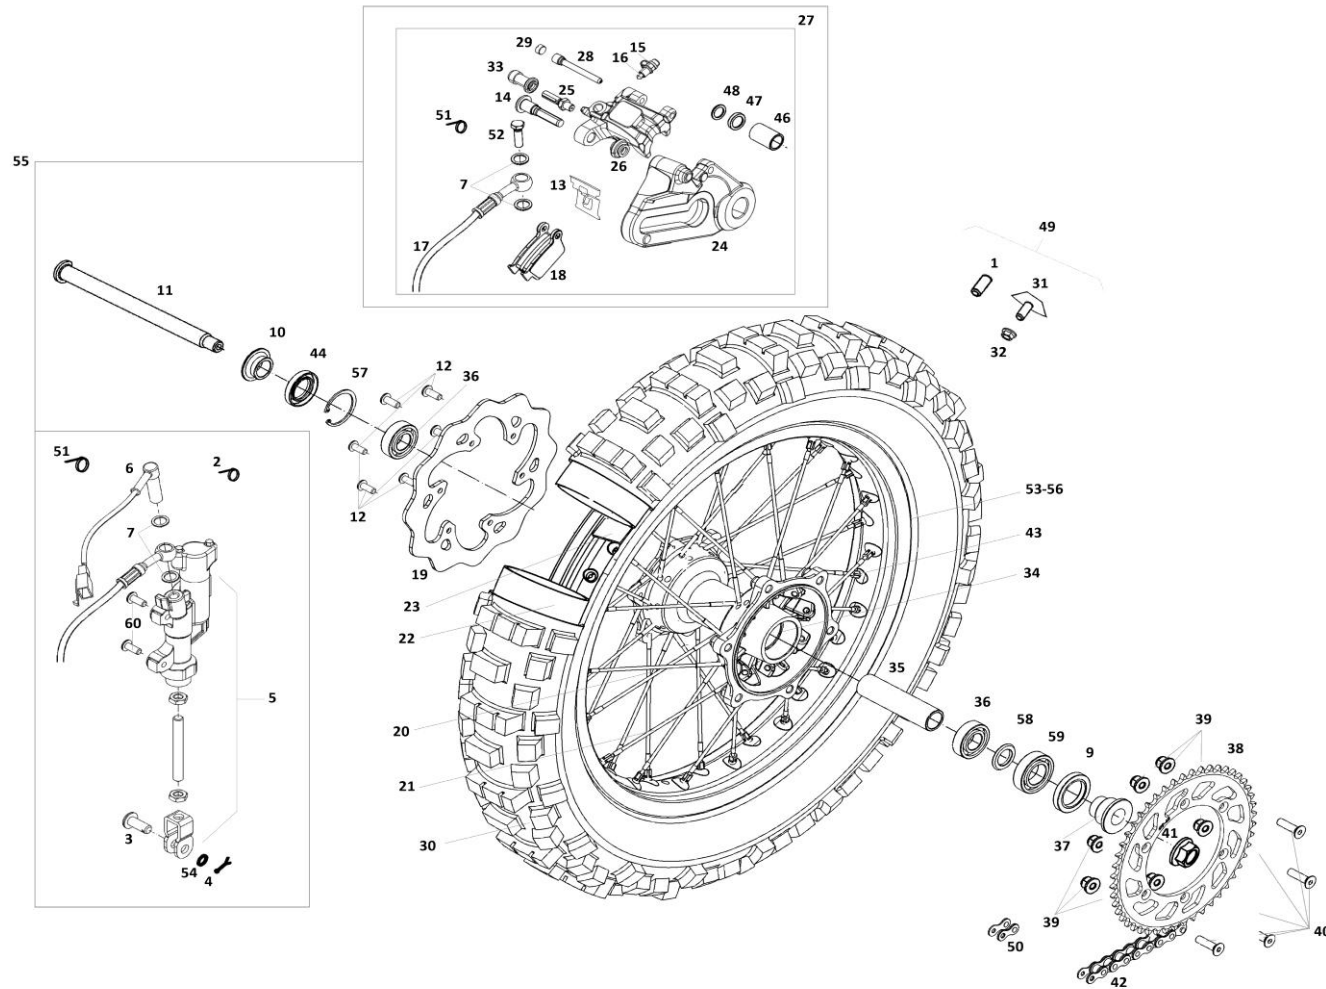

RUEDA TRASERA
REAR WHEEL

GASGAS

EC 2T 2017

Nº	DESCRIPCION	DESCRIPTION	2017	200 - 250 - 300 cc	Cant
33	PROTECTOR TORNILLO	SCREW PROTECTOR		BE250022039	1
34	CUBO RUEDA TRASERA	REAR WHEEL HUB		BE59100GG-CAB-1	1
35	DISTANCIADOR RUEDA TRASERA INTE.	REAR WHEEL SPACER		R575700	1
36	COJINETE 6004 2RS1	BEARING 6004 2RS1		C160001	2
37	DISTANCIADOR RUEDA DELANTERA LARGO	LONG WHEEL SPACER		BE250318021	1
38	CORONA Z48	Z48 SPROCKET		BE573002511	1
39	TUERCA AUTOBLOCANTE M8 ALTA	HIGH SELF-LOCKING SPROCKET NUT M8		T2208002	6
40	ALLEN CÓNICO 8X30	CONIC ALLEN BOLT 8X30		T0408030	6
41	TUERCA AUTOBLOCANTE RUEDA TRASERA	REAR WHEEL SELF-LOCKING NUT		BE25618023	1
42	CADENA REGINA	REGINA CHAIN		BE250310036	1
43	TUERCA RADIO TRASERO	REAR SPOKE NUT		BE592153013	36
44	RETEN RUEDA 25X42X7	WHEEL SEAL		C160710	1
46	PISTÓN PINZA FRENO TRASERO	REAR BRAKE CALIPER PISTON		BE675602509	1
47	RETÉN PISTÓN PINZA FRENO TRASERO	REAR BRAKE CALIPER PISTON O'RING		BE675502509	1
48	TÓRICA PISTÓN PINZA FRENO TRASERO	REAR BRAKE CALIPER PISTON SEAL		BE250022048	1
49	RUEDA TRASERA	REAR WHEEL SET		BE55000CT-CAW-1	1
50	ENGANCHE CADENA	CHAIN SPLIT LINK		BE250310066	1
51	BRIDA UNEX CORTA	SHORT CLAMP		BE25634010	3
52	RACORD SUJ. LATIGUILLO 10X1,25	HOSE HOLDER RACORD 10X1.25		BC25722006	1
53	CONJUNTO LLANTA TRASERA RADIADA NEGRA	REAR BLACK RIM		BE59000CT-CAW-1	1
54	ARANDELA 8X16X1	WASHER		T4008016	1
55	CTO. FRENO TRASERO	REAR BRAKE SET		BE65000CT2509	1
56	LLANTA TRASERA	REAR RIM		BE59000GG-CAW-1	1
57	SEEGER DIÁMETRO 42	42 DIAMETER SEEGER		BE25618038	1
58	ARANDELA INTERIOR CUBO	INTERIOR HUB WASHER		BE250318056	1
59	COJINETE RUEDA 6005-2RS1 C3	WHEEL BEARING		BE250318054	1
60	TORNILLO ESPECIAL M6X16	HEAD BOLD		T0206016	2

GASGAS

Chasis 14