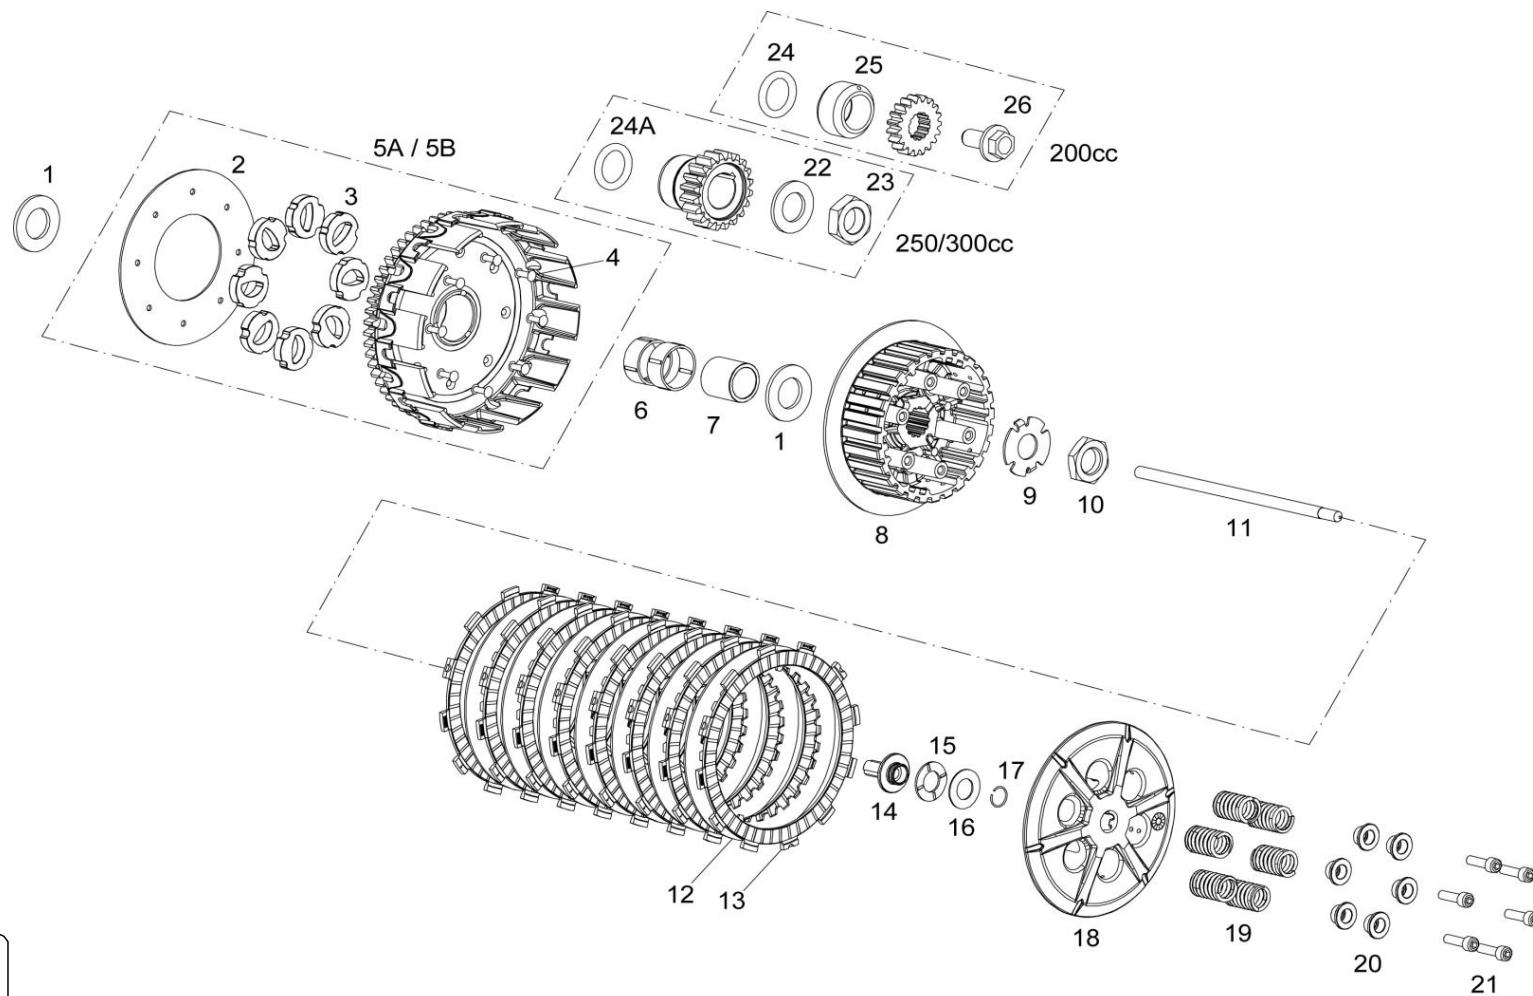

**EMBRAGUE
CLUTCH**

GASGAS

EC 2T 2017

Nº	DESCRIPCION	DESCRIPTION	2017	200 cc	250 - 300 cc	Cant
1	ARANDELA CAMPANA EMBRAGUE 22,1X42X2,8	WASHER 22.1X42X2.8			ME25632011	2
2	ARANDELA CORONA EMBRAGUE	CLUTCH BOSS WASHER			ME20932009	1
3	GOMA SILENBLOCK	SILENBLOCK RUBBER			ME20932008	8
4	REMACHES CAMPANA EMBRAGUE	PRIMARYCLUTCH BASKET RIVETS			ME250132010	8
5	CTO. CORONA CAMPANA EMBRAGUE	COMPLETE CLUTCH BASKET		ME20932003CT	-	1
5A	CTO. CORONA CAMPANA EMBRAGUE	COMPLETE CLUTCH BASKET		-	ME21000CT-CAB-1	1
6	COJINETE CAMPANA EMBRAGUE	CLUTCH BASKET BEARING			ME25632029	2
7	CASQUILLO CAMPANA EMBRAGUE	CLUTCH BASKET BUSHING			ME25632012	1
8	CUBO EMBRAGUE	CLUTCH BOSS			ME25632005	1
9	ARANDELA PRECINTO EMBRAGUE	CLUTCH LOCK WASHER			ME25632022	1
10	TUERCA FIJ. CUBO EMBRAGUE	CLUTCH BOSS NUT			ME25632028	1
11	VARILLA EMBRAGUE	CLUTCH ROD			ME25632040	1
12	DISCO EMBRAGUE HIERRO	IRON CLUTCH DISK			ME25632037	7
13	DISCO EMBRAGUE FORRADO	COVERED CLUTCH DISK			ME25632007	8
14	CASQUILLO PRENSA EMBRAGUE	CLUTCH PRESSURE PLATE BUSHING			ME23100GG-CAB-1	1
15	JAULA AGUJA VALV. ESCAPE	NEEDLES BEARING			ME25632046	1
16	PLACA AGUJA Y VALV. ESCAPE	EXHAUST PIN WASHER			ME25632016	1
17	ANILLO PRENSA EMBRAGUE	CLUTCH PRESSURE RING			ME23150GG-CAB-1	1
18	PRENSA EMBRAGUE	CLUTCH PRESSURE PLATE			ME20000003011	1
19	MUELLE EMBRAGUE	CLUTCH SPRING			ME25632015	6
20	CASQ. MUELLE EMBRAGUE ALUMINIO	ALUMINIUM CLUTCH SPRING BUSHING			ME250032020	6
21	ALLEN 6X20 TA. EMBRAGUE,CART,SUSP.	ALLEN BOLT 6X20			T0306020	6
22	ARANDELA BISELADA DE. 20/125	WASHER 20/125		-	ME25632019	1
23	TUERCA BLOCAJE PIÑÓN CIGÜEÑAL	CRANK SHAFT PINION LOCKING NUT		-	ME250032018	1
24	TORICA PIÑÓN PRIMARIO EMBRAGUE	PRIMARY CLUTCH GEAR O'RING		ST950207	-	1
24A	TORICA PIÑÓN PRIMARIO EMBRAGUE	PRIMARY CLUTCH GEAR O'RING		-	ME21180GG-CAB-1	1
25	CASQUILLO CIGUEÑAL 25X38X20	CRANKSHAFT BUSH		ME200512014	-	1
26	TORNILLO ESPECIAL M12X25X1,25	SPECIAL BOLT M12X25X1,25		T02012025	-	1
27	ARANDELA LATIGUILLO	HOSE WASHER			BE25622007	2
28	RACORD PINZA EMBRAGUE	RACORD CLUTCH CALIPER			BT280522106	1
29	TORICA BOMBA EMBRAGUE	CLUTCH PUMP O'RING			ME25632024	1
30	TORNILLO ESPECIAL 6X20	SPECIAL SCREW			T0206020	1

GASGAS

Motor 8