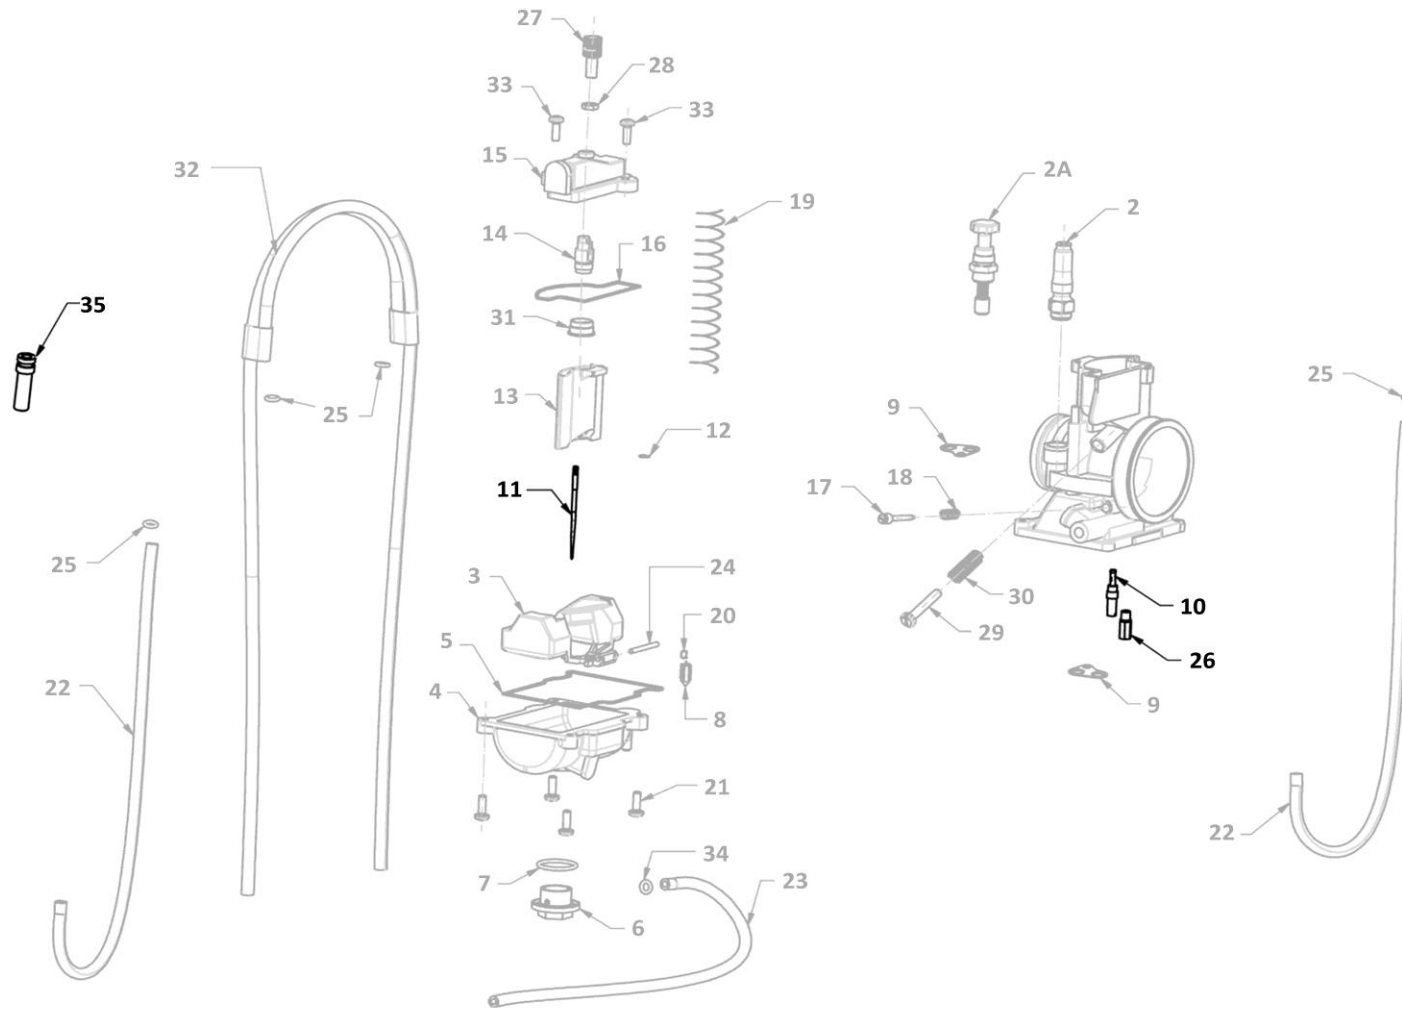

**CARBURADOR
CARBURATOR**

GASGAS

HOMOLOG. EC 2T 2017

11H

Nº	DESCRIPCION	DESCRIPTION	2017	200 - 250 - 300 cc	Cant
10	CHICLÉ RALENTÍ 35	SLOW JET 35		ME25690035	1
11	AGUJA CHN	CHN NEEDLE		ME25690428	1
26	CHICLÉ ALTA 115	MAIN JET 115		ME25690115	1
35	TOPE MANDO DE GAS	STOP THROTTLE CABLE		ME250690010	1

GASGAS

Motor 11H