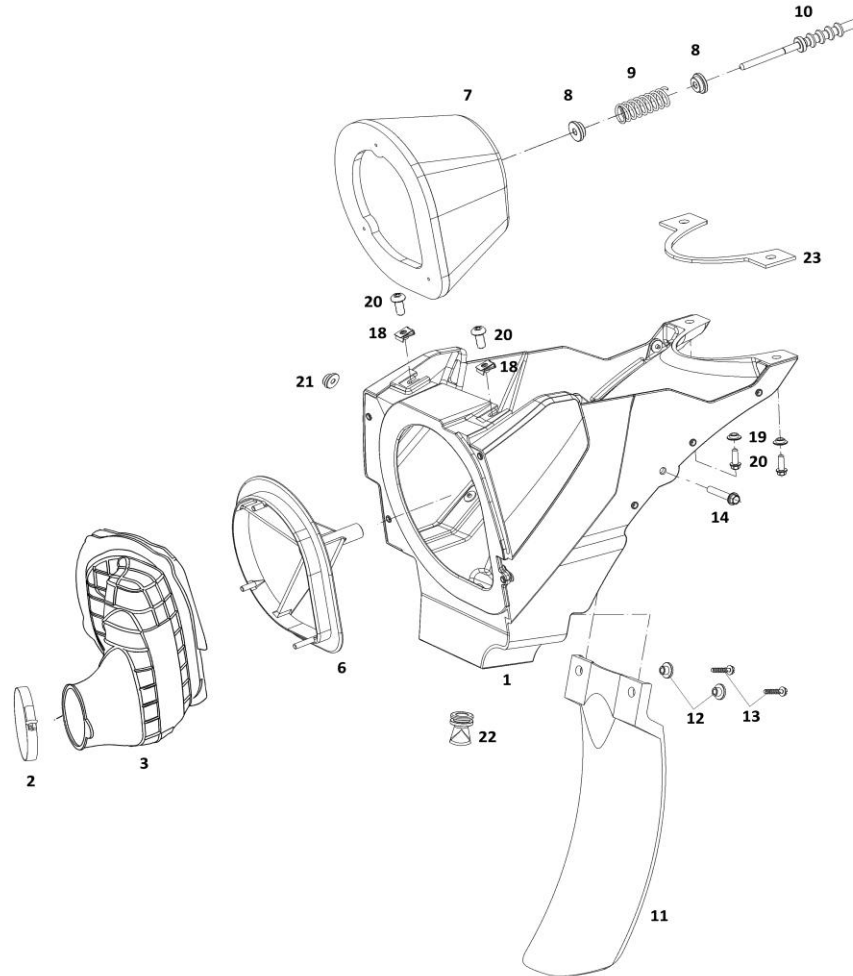

Nº	DESCRIPCION	DESCRIPTION	2017	200 - 250 - 300 cc	Cant
1	CAJA DE FILTRO 2012	FILTER BOX 2012		BE79000CT-CAB-1	1
2	ABRAZADERA	CLAMP		BE250328033	1
3	TOBERA CONEXIÓN CARBURADOR	CARBURATOR CONNECTING		BE250128017/2	1
6	SOPORTE FILTRO AIRE	AIR FILTER CARRIER		BE250628002	1
7	FILTRO AIRE	AIR FILTER		BE250728000	1
8	ARANDELA NYLON	NYLON WASHER		BE250728052	2
9	MUELLE	SPRING		BE250728051	1
10	VARILLA FILTRO AIRE	AIR FILTER SUPPORT		MF25000032512	1
11	PROTECTOR SUSPENSION TRASERA	FENDER FOR FILTER BOX		BE25620008	1
12	CASQUILLO	BUSH		BE250728059	2
13	TORNILLO 4,5X20	SCREW 4,5X20		BE250728058	2
14	TORNILLO M6X20	SCREW M6X20		T0206020	1
18	TUERCA M5	NUT M5		T810599990001	2
19	CASQUILLO	BUSH		T90052080004M	2
20	TORNILLO ULS 5X16	SCREW		T0505016	4
21	CASQUILLO	BUSH		BE250032060	1
22	VALVULA VACIADO	DRAINAGE VALVE		BT280228032	1
23	JUNTA	GASKET		BE79045GG-EKF-1	1

GASGAS

Chasis 6