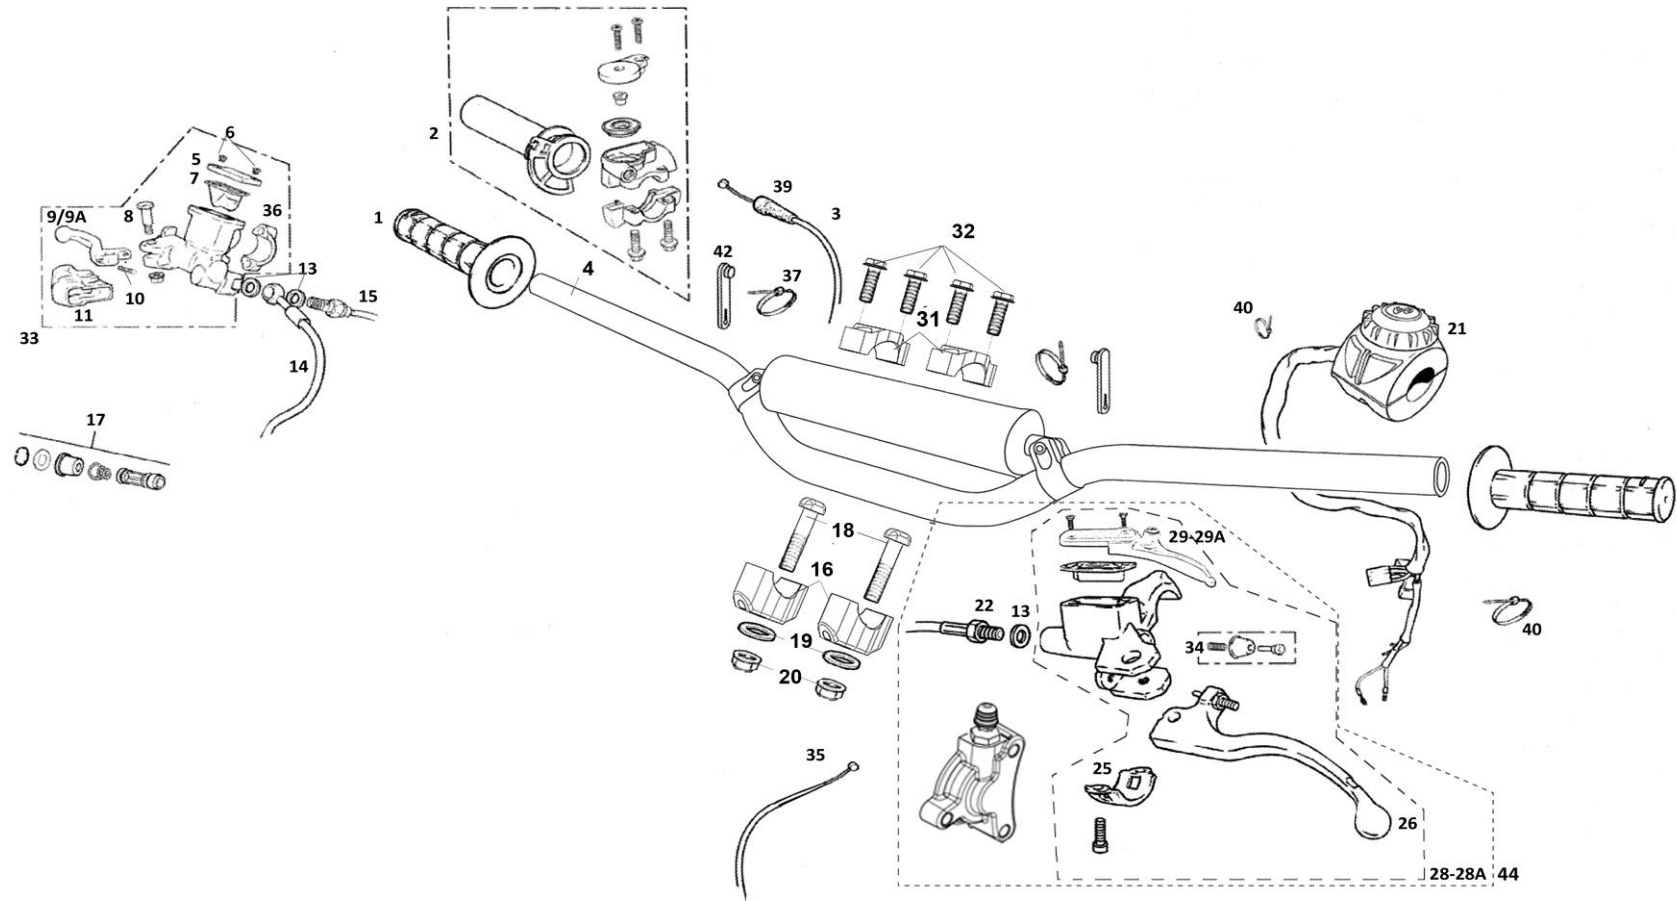

GASGAS

Motor 12

Nº	DESCRIPCION	DESCRIPTION	2017	200 - 250 - 300 cc	Cant
1	JUEGO DE EMPUÑADURAS	HANDLEBAR GRIP		BE26100GG-EKF-1	1
2	PUÑO DE GAS	TWIST GRIP		BE25724007	1
3	CABLE DE GAS	THROTTLE CABLE		BE785002509	1
4	MANILLAR EC RACING 2014	EC RACING HANDLEBAR 2014		BE25000GG-CAB-1	1
5	TAPA BOMBA FRENO	BRAKE PUMP COVER		BC25922210	1
6	TORNILLO TAPA BOMBA	BRAKE PUMP SCREW		BC25922217	2
7	GOMA ANTIESPUMANTE	NO-FOAM RUBBER		BC25922216	1
8	TORNILLO ESPECIAL	SPECIAL SCREW		BC25922212	1
9A	MANETA FRENO TT 250	FRONT BRAKE TT 250		BC250022045R	1
10	SENSOR MANETA BOMBA	PUMP LEVER TENSOR		BC25922218	1
11	GUARDAPOLVO	DUST COVER		BC25922213	1
13	ARANDELA LATIGUILLO 10X14X1	HOSE WASHER 10X14X1		BE25622007	3
14	LATIGUILLO FRENO DEL	BRAKE HOSE FRONT		BE250422002	1
15	INTERRUPTOR STOP BOMBA	PUMP STOP SWITCH		BE250334003	1
16	BRIDA SUJECIÓN MANILLAR INFERIOR	HANDLEBAR CLAMP (LOWER)		BE25750GG-CAB-1	2
17	KIT PISTÓN BOMBA FRENO "A"	"A" BRAKE PUMP PISTON KIT		BC25922219	1
18	TORNILLO ESPECIAL 10X45	10X45 SPECIAL BOLT		T0201045	2
19	DISTANCIADOR BRIDA INFERIOR MANILLAR EC2003	CLAMP HANDLEBAR SPACER		BE250314035	2
20	TUERCA AUTOB. M10 PASO 1.50 ARAND.	NUT M10		T3110003	2
21	CONMUTADOR LUZ	LIGHT SWITCH		EE60200GG-CAB-1	1
22	LATIGUILLO EMBRAGUE	CLUTCH HOSE		BE250522003	1
25	BRIDA SUJECIÓN	MOUNTING BRACKET		BE250022211	1
26	MANETA EMBRAGUE LARGA	LONG CLUTCH LEVER		E200701	1
28	BOMBA EMBRAGUE HIDRÁULICO	HYDRAULIC CLUTCH PUMP		BE460002508	1
28A	BOMBA EMBRAGUE HIDRÁULICO SIN LEVA	HYDRAULIC CLUTCH PUMP WITHOUT LEVER		BE250522009	1
29	KIT TAPA BOMBA EMBRAGUE	CLUTCH PUMP COVER KIT		BE460012508	1
29A	KIT TAPA BOMBA EMBRAGUE SIN LEVA	CLUTCH PUMP COVER KIT WITHOUT LEVER		BE250622210	1
31	BRIDA SUJECIÓN MANILLAR SUPERIOR	HANDLEBAR CLAMP (UPPER)		BE25700GG-CAB-1	2
32	TORNILLO SUJECIÓN BRIDA MANILLAR 8x40	CLAMP SCREW		T0208040	4