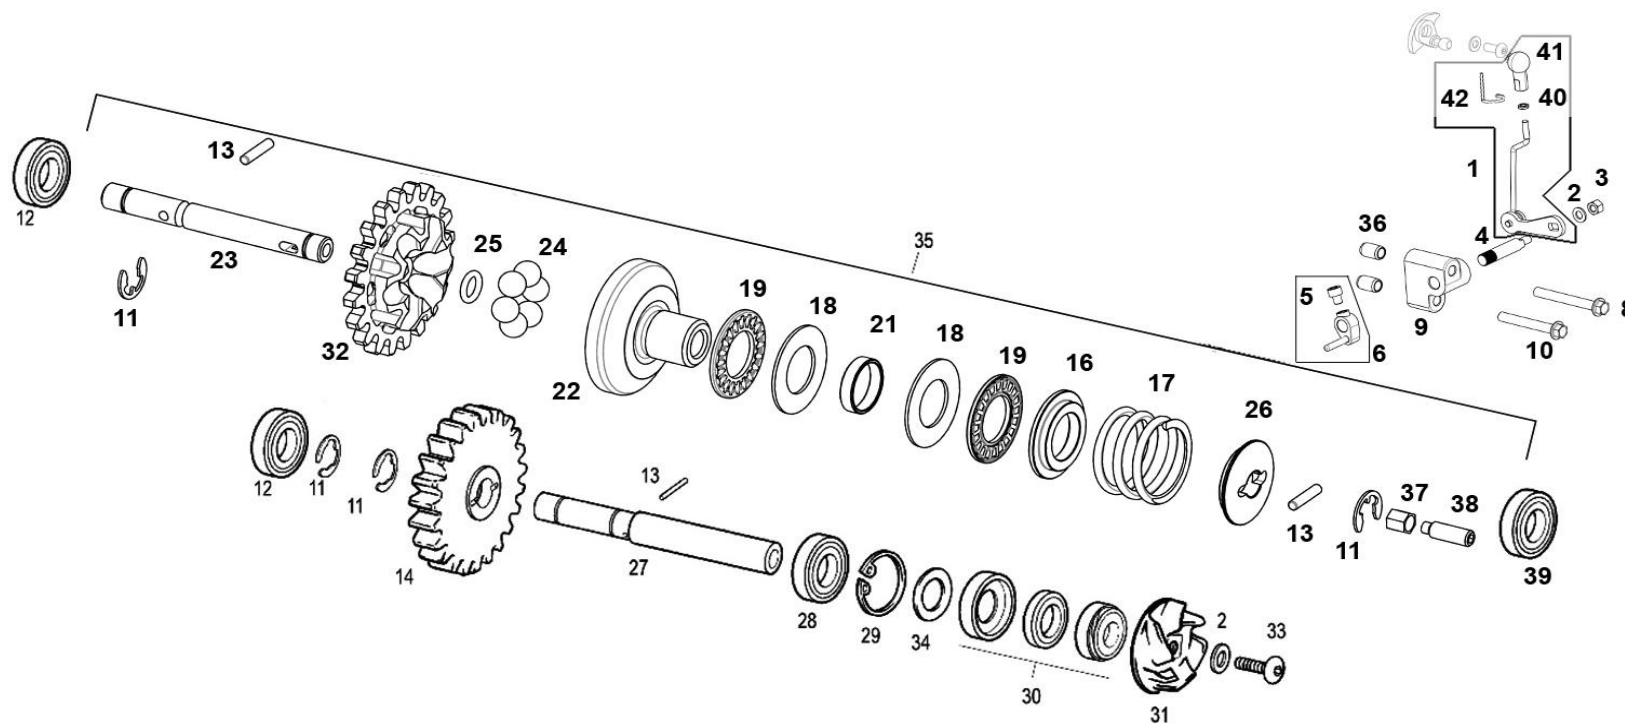

GASGAS

Motor 2

Nº	DESCRIPCION /	DESCRIPTION	2017	200	250 - 300 cc	Cant
36	CASQUILLO CENTRADOR	BUSHING			ME25610018	2
37	TUERCA HEXAGONAL 6 M5	HEXAGON SCREW 6 M5			T2706050	1
38	TORNILLO DE AJUSTE CON HEXAGONO INTERIOR M5X16	HEXAGON SOCKET SET SCREW M5X16			T0325016	1
39	RODAMIENTO BOLAS Ø8XØ19X6	BALL BEARING			ME21500GG-CEQ-1	1
40	TUERCA M3,5	NUT M3,5			T2503006	1
41	ROTULA DIN-71805	ROTULA DIN-71805			ME72324GG-CEQ-1	1
42	CLIP DE SEGURIDAD	SECURITY CLIP			ME72326GG-CEQ-1	1