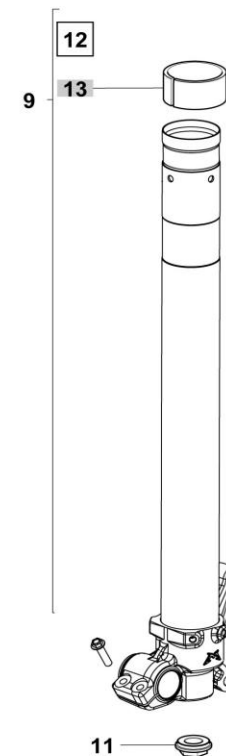

**HORQUILLA DELANTERA
FRONT FORK**

GASGAS

EC 2T 2017

16

RACING

Nº	DESCRIPCION /	DESCRIPTION	2017	200 - 250 - 300 cc	Cant
1	UNIDAD COMPLETA	COMPLETE CARTRIDGE UNIT		8032082/P	2
2	UNIDAD DE COMPRESIÓN	COMPRESSION VALVE UNIT		717214/P	2
3	CAÑA DE COMPRESIÓN	COMPRESSION VALVE UNIT		5561131/P	2
4	PILOT BOSS	PILOT BOSS		804425/R	2
5	CAÑA DE EXTENSION	EXTENSION INNER ROD		5561127/P	2
6	UNIDAD AJUSTE EXTENSIÓN	REBOUND ADJUSTER UNIT		810146>A	2
7	UNIDAD TUBO EXTERIOR D48	OUTER TUBE UNIT		760204LA/C	2
8	R.H. STANCHION + DROP OUT UNIT	R.H. STANCHION + DROP OUT UNIT		819578/R	1
9	L.H. STANCHION + DROP OUT UNIT	L.H. STANCHION + DROP OUT UNIT		819579/R	1
11	TUERCA FIJACIÓN	FIXING NUT		521257CH/P	2
12	COJINETE SUPERIOR	UPPER BUSHING		538174/P	2
13	COJINETE INFERIOR	LOWER BUSHING		538173/P	2
14	RETEN ACEITE	OIL SEAL		528439/P	2
15	SEEGER	STOP RING		523414/P	2
16	RETEN	DUST SEAL		533340/P	2
17	SPRINGS KIT USD Ø48 - K= 4,20	SPRINGS KIT USD Ø48 - K= 4,20		8501645/C	1
17A	SPRINGS KIT USD Ø48 - K= 4,00	SPRINGS KIT USD Ø48 - K= 4,00		8501646/C	1
17B	SPRINGS KIT USD Ø48 - K= 4,40	SPRINGS KIT USD Ø48 - K= 4,40		8501647/C	1
17C	SPRINGS KIT USD Ø48 - K= 4,60	SPRINGS KIT USD Ø48 - K= 4,60		8501648/C	1
17D	SPRINGS KIT USD Ø48 - K= 4,80	SPRINGS KIT USD Ø48 - K= 4,80		8501649/C	1
17E	SPRINGS KIT USD Ø48 - K= 5,00	SPRINGS KIT USD Ø48 - K= 5,00		8501650/C	1
21	TORNILLO + TÓRICAS	SCREW + ORING UNIT		850208AR/R	2
37	ANILLO	RING		523329/P	2

GASGAS

Chasis 16