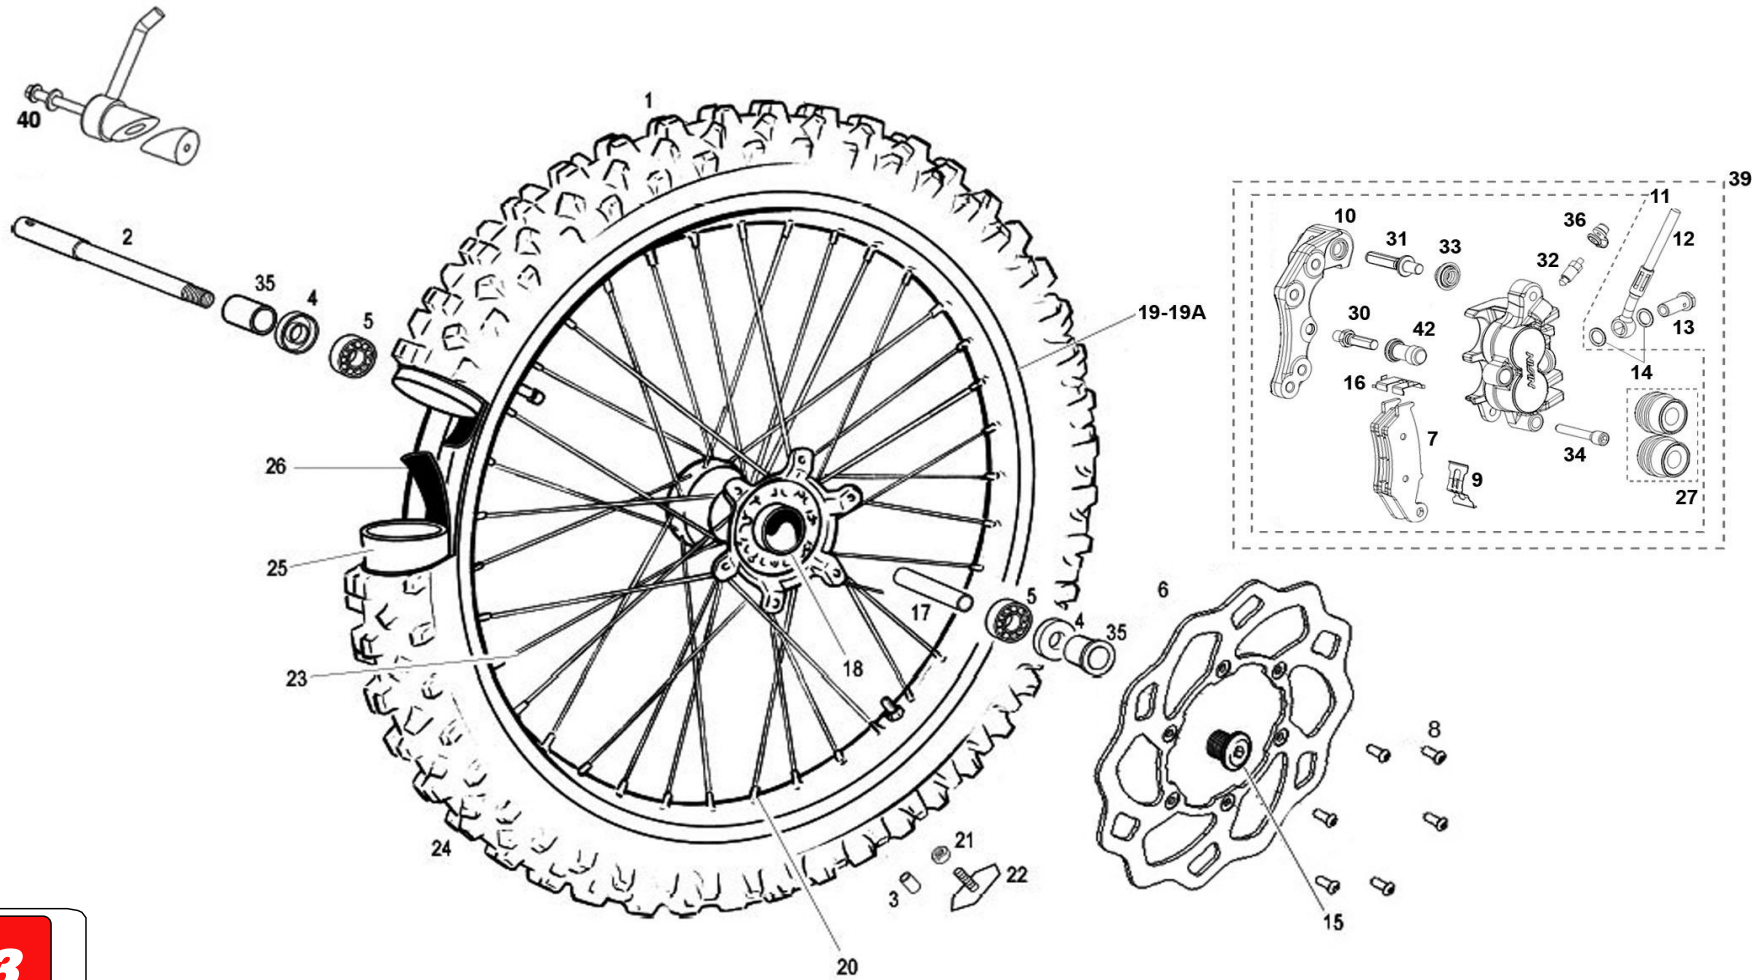

RUEDA DELANTERA
FRONT WHEEL

GASGAS

EC 2T 2017

Nº	DESCRIPCION	DESCRIPTION	2017	200 - 250 - 300 cc	Cant
34	PASADOR PASTILLAS PINZA FRENO DELANTERO	PIN		BE250022041	1
35	CASQUILLO RUEDA DELANTERA	FRONT WHEEL BUSHING		BC250418019	2
36	CAPUCHÓN SANGRADOR NISSÍN	BLEEDER CAP		BE250022055	1
37	PROTECCIÓN PASADOR NISSÍN	NISSIN PROTECT PIN		BE250022095	1
38	TORNILLO ESPECIAL 8X30	HEAD SCREW		T0208030	2
39	CTO. FRENO DELANTERO PURGADO	FRONT BRAKE SET		BE250422108	1
40	TIRADOR EJE DELANTERO	FRONT AXLE PULLER		BE536002511	1
42	GUARDAPOLVO	DUST COVER		BE620682508	1

GASGAS

Chasis 13