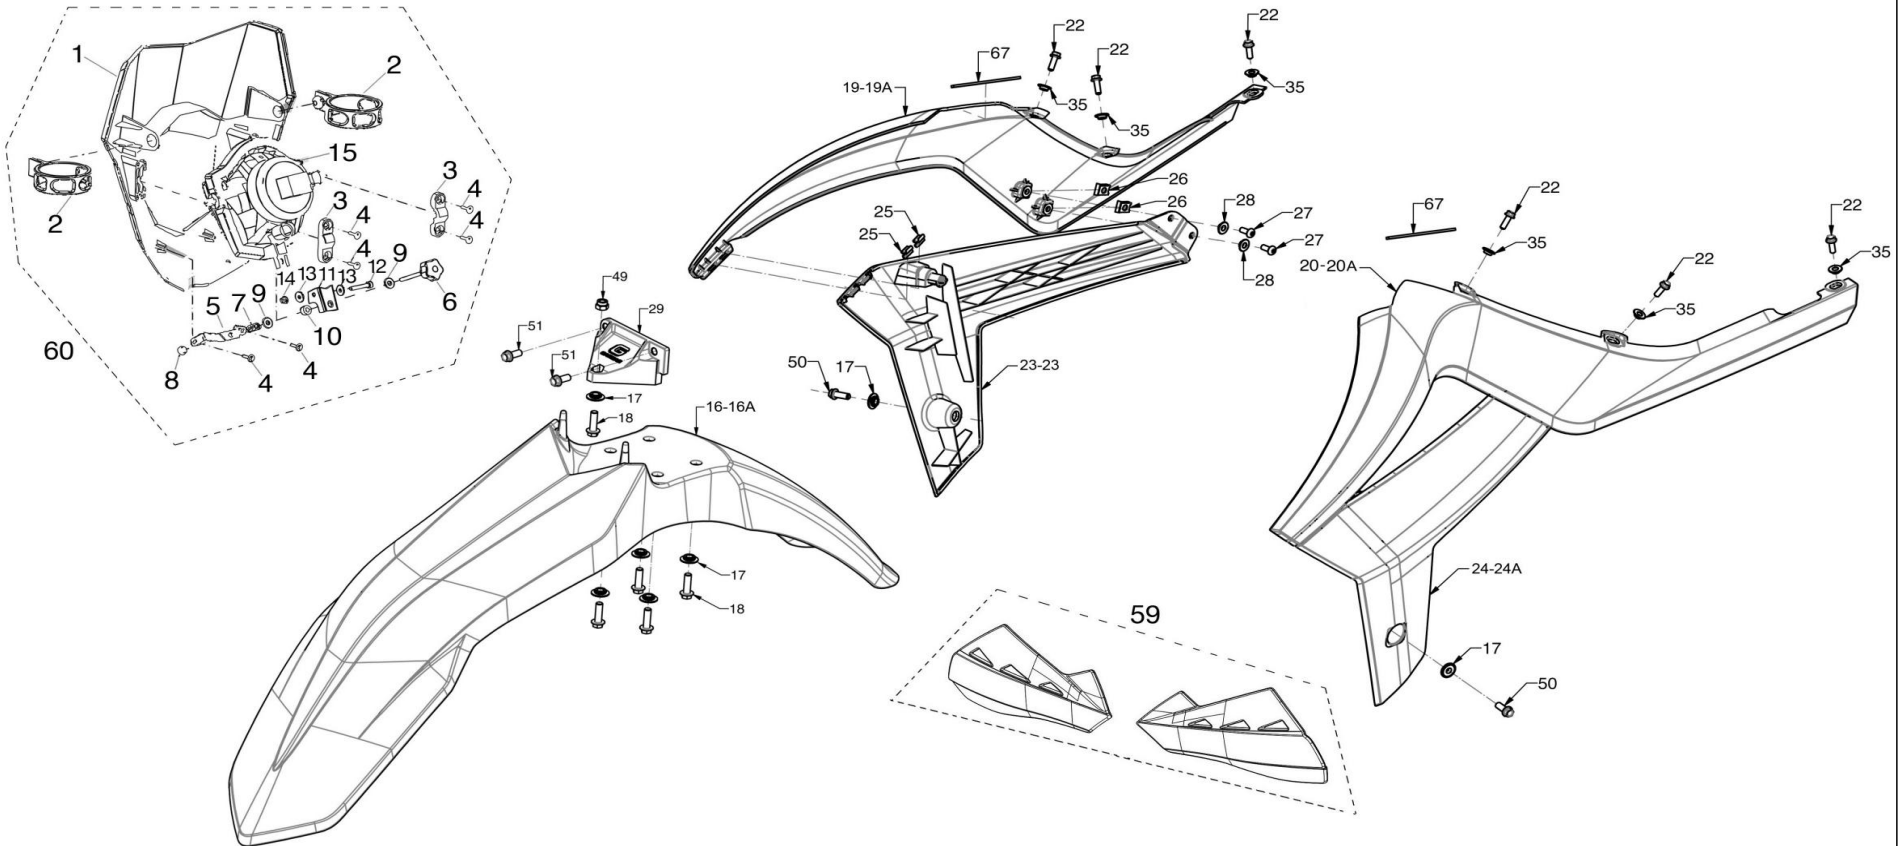

Nº	DESCRIPCION	DESCRIPTION	2017	200 - 250 - 300 cc	Cant
1	MASCARA PORTAFAROS	HEAD LIGHT MASK		BE90000103013	1
2	GOMA SUJETA FARO	MASK RUBBER		BE25636015	2
3	SOPORTE FARO	HEAD LIGHT HOLDER		BE905102511	2
4	TORNILLO 4X12	SCREW		T0804012	6
5	CHAPA REGULACION FARO	HEAD LIGHT ADJUSTER PLATE		BE90000033012	1
6	TORNILLO REGULACION FARO	HEAD LIGHT ADJUSTER SCREW		BE35000013012	1
7	MUELLE	SPRING		BX250020026	1
8	TUERCA M5	NUT		T2105000	1
9	ARANDELA D5	WASHER		T4005012	2
10	CASQUILLO	BUSH		T90055100006M	1
11	PLACA	PLATE		EE20000013012	1
12	TORNILLO ALLEN M4X25	ALLEN SCREW		T0304025	1
13	ARANDELA D4	WASHER		T4004012	2
14	TUERCA M4	NUT M4		T2104000	1
15	OPTICA FARO DELANTERO	HEAD LIGHT		EE200002511	1
16	GUARDABARROS DELANTERO	FRONT FENDER		BE90000143012	1
16A	GUARDABARROS DELANTERO CON ADHESIVO	FRONT FENDER WITH ADHESIVE		BE91000CT-EKF-1	1
17	CASQUILLO	BUSH		BE250032060	8
18	TORNILLO M6X20	SCREW		T0206020	5
19	TAPA RADIADOR SUP. DER.	UPPER RIGHT RADIATOR COVER		BE915063013	1
19A	TAPA RADIADOR SUP. DER. CON ADHESIVO	UPPER RIGHT RADIATOR COVER WITH ADHESIVE		BE91500CT-EKF-1	1
20	TAPA RADIADOR SUP. IZQ.	UPPER LEFT RADIATOR COVER		BE920063013	1
20A	TAPA RADIADOR SUP. IZQ. CON ADHESIVO	UPPER LEFT RADIATOR COVER WITH ADHESIVE		BE92005CT-EKF-1	1
22	TORNILLO M5X16	SCREW M5X16		T0505016	10
23	TAPA RADIADOR INF. DER.	LOWER RIGHT RADIATOR COVER		BE91510GG-CEQ-1	1
23A	TAPA RADIADOR INF. DER. CON ADHESIVO	LOWER RIGHT RADIATOR COVER WITH ADHESIVE		BE91510CT-EKF-1	1
24	TAPA RADIADOR INF. IZQ.	LOWER LEFT RADIATOR COVER		BE92010GG-CEQ-1	1
24A	TAPA RADIADOR INF. IZQ. CON ADHESIVO	LOWER LEFT RADIATOR COVER WITH ADHESIVE		BE92010CT-EKF-1	1
25	GRAPA FIJACION TAPAS	FIXING CLAMP		BE35000083012	4
26	TUERCA	NUT		BX250020029	4
27	TORNILLO 4.8X13	SCREW		T0606013	4
28	ARANDELA D5	WASHER D5		T4005012	4
29	TIRANTE GUARDABARROS DELANTERO	BINDER FRONT FENDER		BE90000463012	1
30	TORICA Ø4,87x1,8	Ø4,87X1,8 O'RING		BE94040GG-CAB-1	1

GASGAS

Chasis 3