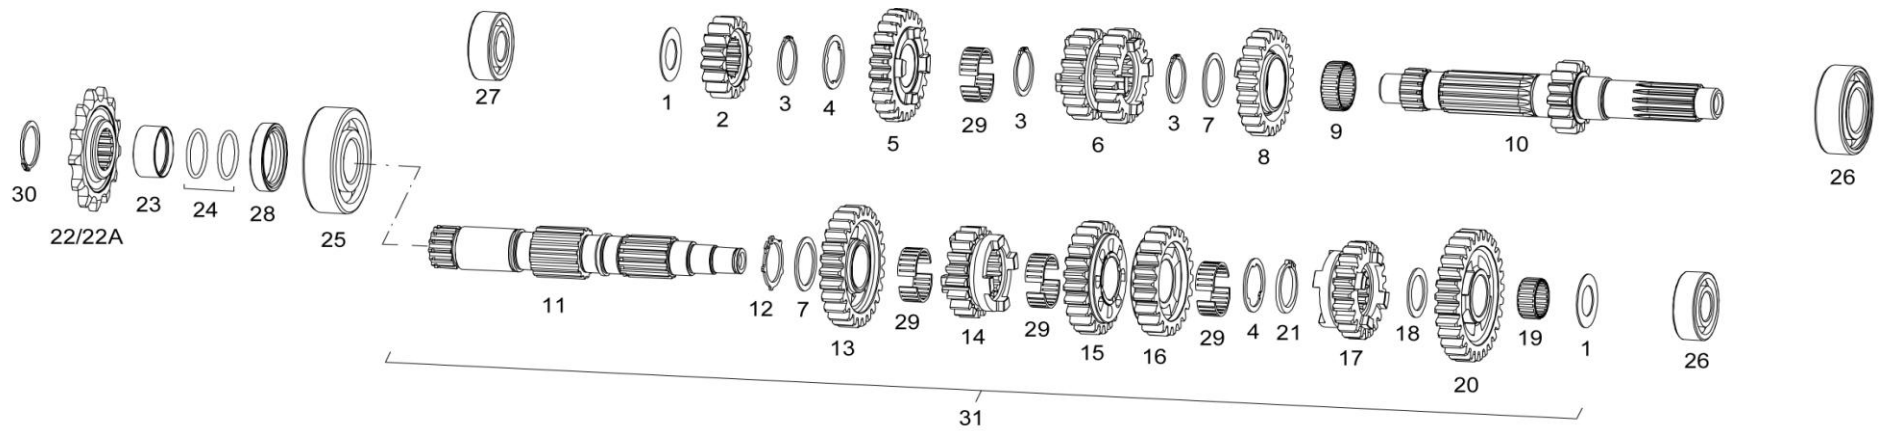

Nº	DESCRIPCION	DESCRIPTION	2017	200 cc	250 - 300 cc	Cant
1	ARANDELA 18X31,5X0,7 CAMBIO	SHIFT WASHER 18X31.5X0.7			ME25636014	2
2	PIÑÓN PRIMARIO II	PRIMARY GEAR II			ME25636071	1
3	CIRCLIP D.25 DIN 471 REBAJADO	CIRCLIP DIN 471			ME25936084	3
4	ARANDELA 31,5X1 ESTRIADA	LOCK WASHER 31.5X1			ME25636091	2
5	PIÑÓN PRIMARIO VI	PRIMARY GEAR VI			ME25636074	1
6	PIÑÓN PRIMARIO III Y IV	PRIMARY GEAR III & IV			ME25636072	1
7	ARANDELA 25,2X31,5X1 CAMBIO	SHIFT WASHER 25,2X31,5X1			ME25636017	2
8	PIÑÓN PRIMARIO V	PRIMARY GEAR V			ME25636073	1
9	COJINETE AGUJAS K25-29-10	NEEDLES BEARING K25-29-10			M02616000	1
10	EJE PRIMARIO I	PRIMARY AXIS GEAR I			ME250236070	1
11	EJE SECUNDARIO	SECONDARY AXIS			ME410002508	1
12	CIRCLIP D.25 DIN.983	CIRCLIP D.25 DIN			ME25636095	1
13	PIÑÓN SECUNDARIO II	SECONDARY GEAR II			ME250136077	1
14	PIÑÓN SECUNDARIO VI	SECONDARY GEAR VI			ME250136081	1
15	PIÑÓN SECUNDARIO III	SECONDARY GEAR III			ME25636078	1
16	PIÑÓN SECUNDARIO IV	SECONDARY GEAR IV			ME25636079	1
17	PIÑÓN SECUNDARIO V	SECONDARY GEAR V			ME25636080	1
18	ARANDELA 20,8X29X1 CAMBIO	SHIFT WASHER 20.8X29X1			ME25636016	1
19	ROD. AGUJ. K20X24X10	NEEDLES BEARING K20X24X10			ME25636059	1
20	PIÑÓN SECUNDARIO I	SECONDARY GEAR I			ME25636076	1
21	CIRCLIP D.25 t=2	CIRCLIP D.25 t=2			SE03025200009	1
22	PIÑÓN SALIDA Z.13	OUTER SPROCKET Z13			ME25636025	1
22A	PIÑÓN SALIDA Z.12	OUTER SPROCKET Z12		MF25836025	-	1
23	DOLLA RETÉN SALIDA CAMBIO	SIFHT SEAL			ME25636046	1
24	TÓRICA 25X2 NBR PIÑ.SAL.	O'RING 25X2 NBR			ME25632025	2
25	RODAMIENTO CAMBIO 6305	SHIFT BEARING 6305			ME25636058	1
26	RODAMIENTO CAMBIO 6203	SHIFT BEARING 6203			ME25636057	2
27	RODAMIENTO CAMBIO 6205ZC3E	SHIFT BEARING 6205ZC3E			ME250136056	1
28	RETÉN	SEAL			ME25636024	1
29	JAULA AGUJAS KD22X25X9,8	KD22X25X9,8 NEEDLES BEARING			ME250236102	4
30	CIRCLIP D.25	CIRCLIP D.25			ME25936084	1
31	GRUPO CAMBIO COMPLETO	SHIFT GEAR SET			ME40000CT2508	1

GASGAS

Motor 10