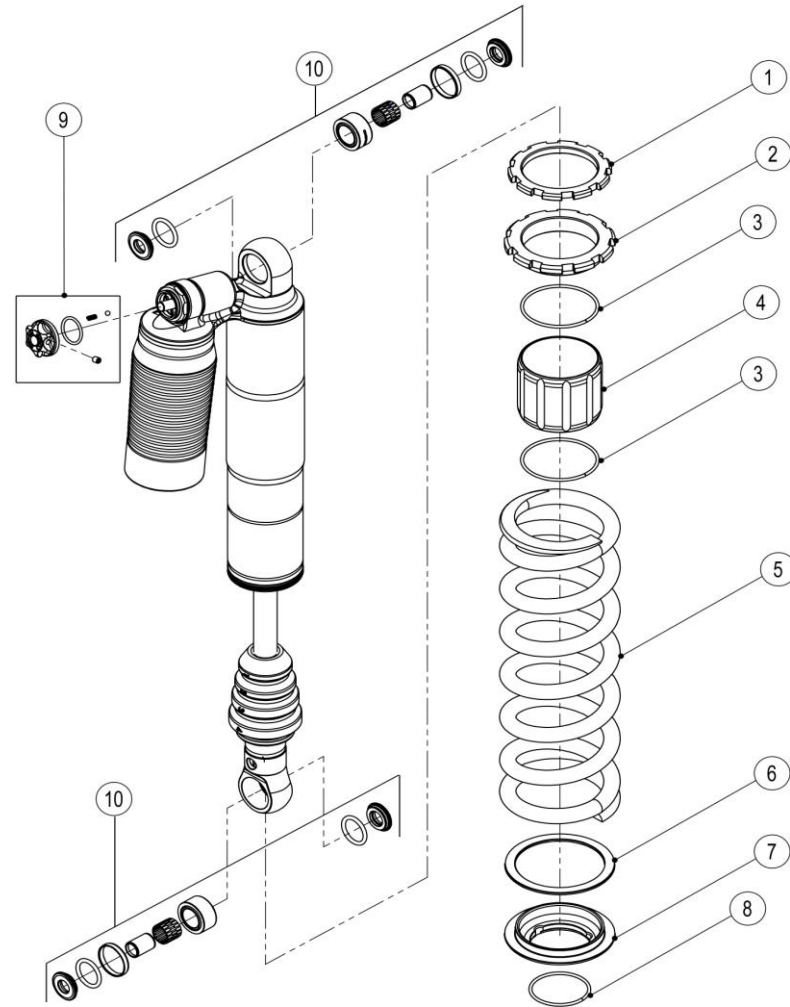

SUSPENSIÓN TRASERA
REAR SUSPENSION

GASGAS

EC 2T 2017

9

Nº	DESCRIPCION	DESCRIPTION	2017	200 - 250 - 300 cc	Cant
1	ANILLO BLOQUEO ASIENTO MUELLE	SPRING SEAT LOCK RING		460.5.15.124	1
2	ASIENTO MUELLE	SPRING SEAT		460.5.15.125	1
3	ANILLO BLOQUEO	LOCK RING		9.47.80.2.00	2
4	CASQUILLO GUIA	GUIDEBUSH		460.5.60.38	1
5	MUELLE 40 N/mm	SPRING 40 N/mm		RRS59146	1
5	MUELLE 42 N/mm	SPRING 42 N/mm		RRS5980	1
5	MUELLE 44 N/mm	SPRING 44 N/mm		RRS5971	1
5	MUELLE 50 N/mm	SPRING 50 N/mm		RRS5922	1
5	MUELLE 52 N/mm STD.	SPRING 52 N/mm STD.		RRS5946	1
5	MUELLE 54 N/mm	SPRING 54 N/mm		RRS5949	1
5	MUELLE 56 N/mm	SPRING 56 N/mm		RRS5963	1
5	MUELLE 58 N/mm	SPRING 58 N/mm		RRS5976	1
5	MUELLE 60 N/mm	SPRING 60 N/mm		RRS59339	1
5	MUELLE 64 N/mm	SPRING 64 N/mm		RRS5982	1
5	MUELLE 65 N/mm	SPRING 65 N/mm		RRS59146	1
6	DESLIZADOR MUELLE	SPRING SLIDE PLATE		460.5.15.127	1
7	ASIENTO INFERIOR MUELLE	LOWER SPRING SEAT		460.5.15.126	1
8	ANILLO RETENEDOR	RETAINING RING		9.36.50.2.00	1
9	KIT MANDO REGULADOR COMPRESION	COMPRESSION ADJUSTER KNOB SET		234.3.09.23.A	1
10	KIT REPARACIÓN	BEARING REPAIR SET		460.5.07.93.A	2

GASGAS

Chasis 9