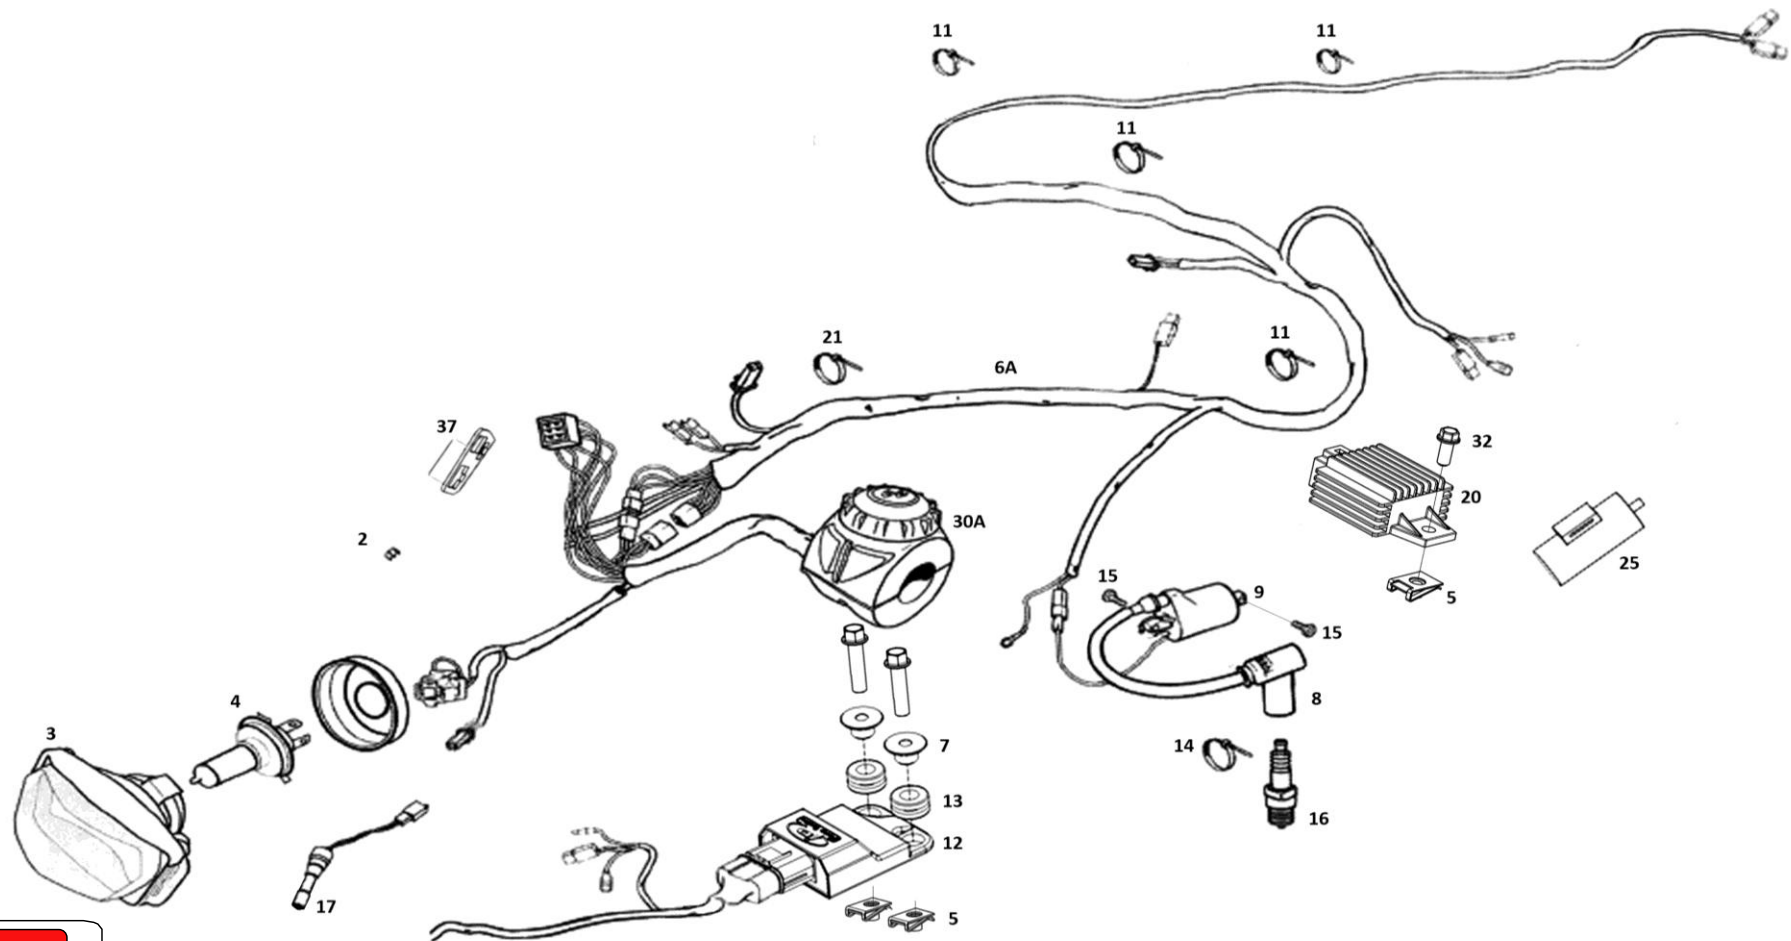

Nº	DESCRIPCION	DESCRIPTION	2017	200 cc	250 - 300 cc	Cant
2	PASACABLES CONTA KM	SPEED CABLE HOSE			EE650202508	4
3	ÓPTICA HALÓGENA	HALOGEN OPTIC			EE200002511	1
4	BOMBILLA HALÓGENA HS1 12V35- 35W	HS1 12V35-35W HALOGEN BULB			L300125	1
5	TUERCA RAPIDA M6	NUT			T2606000	2
6A	INSTALACIÓN ELÉCTRICA PRINCIPAL	MAIN WIRING HARNESS			EE10000GG-CBR-1	1
7	CASQUILLO DISTANCIADOR CDI	CDI'S BUSHING			BE10910GG-CAB-1	2
8	PIPA BUJÍA LBMH	SPARK PLUG CAP LBMH			BE25934000	1
9	BOBINA ALTA HIDRIA	IGNITION COIL			ET500003013	1
11	BRIDA UNEX 4,8X20	UNEX CLAMP 4.8X20			BE25634009	4
12	CONJUNTO CDI	CDI SET		EE51100CT-CHS-1	EE51100CT-CEU-1	1
13	GOMAS RADIADOR A CHASIS	RADIATOR RUBBER			G220000	2
14	BRIDA UNEX CORTA 2221-0 2.5X98	SHORT CLAMP 2221-0 2.5X98			BE25634010	1
15	TORNILLO 6X16	SCREW 6X16			T0206016	2
16	BUJÍA W24ESRU	PLUG W24ESRU			ME25934000	1
17	BOMBILLA LUZ POSICIÓN	SIDELIGHT BULB			L300126	1
20	REGULADOR	REGULATOR			EE51200GG-CAB-1	1
21	BRIDA NYLON 3.6X140	NYLON CLAMP 3,6X140			BE250022031	1
25	CONDENSADOR	CONDENSER			EE40300GG-CAB-1	1
28	TORNILLO ESPECIAL 6X14	HEAD SCREW			T0206014	1
30A	CONMUTADOR LUCES	LIGHT SWITCH			EE60200GG-EKK-1	1
31	ARANDELA 6,5X16X1,5	WASHER			T4006016	1
32	TORNILLO ESPECIAL 6X14	HEAD SCREW			T0206014	1
37	SOPORTE CONECTORES INST. ELECTRICA	SUPPORT CONNECTOR WIRING HARNESS			BE22020GG-CAU-1	1

GASGAS

Chasis 2