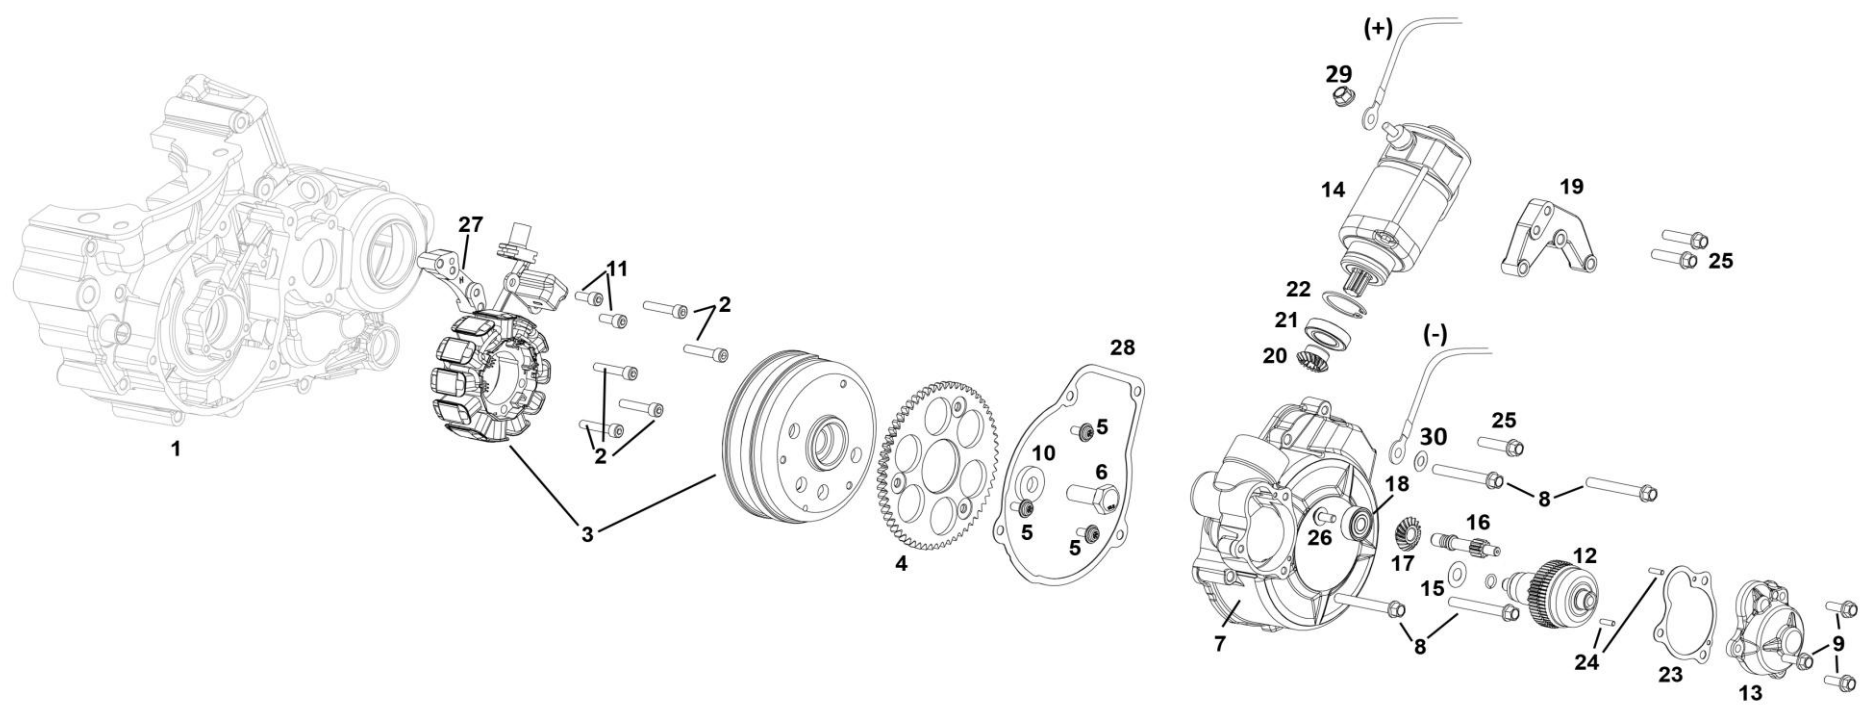

Nº	DESCRIPCION	DESCRIPTION	2017	200 - 250 - 300 cc	Cant
2	TORNILLO UFK 5X25	UFK BOLT		T0315025N	5
3	VOLANTE MAGNÉTICO HIDRIA	IGNITION FLY-WHEEL		EE70000CT-CAB-1	1
4	CORONA ARRANQUE ELÉCTRICO	IGNITION SPROKET		EE80200GG-CBR-2	1
5	TORNILLO ULS TORX CON ARANDELA M5X8	TORX SCREW M5X8		050808BB	3
6	TORNILLO HEXAGONAL 10X25	HEXAGONAL BOLT		T0101025	1
7	TAPA ENCENDIDO	IGNITION COVER		ME60100GG-CBR-3	1
8	TORNILLO HEGAONAL 6X40	HEXAGONAL BOLT		T0206040	4
9	TORNILLOHEXAGONAL 5X15	HEXAGONAL BOLT		T0205015	3
10	ARANDELA 10X23X4	WASHER		T4001024	1
11	TORNILLO UFK 5X12	UFK BOLT		T0315012	2
12	BENDIX	BENDIX		EE80110CT-CBR-1	1
13	TAPA BENDIX	BENDIX COVER		EE80130GG-CBR-2	1
14	MOTOR ELÉCTRICO	ELECTRIC START ENGINE		EE80000GG-CBR-2	1
15	ARAN.CENTRIF. 08.1X17X0.2	WASHER		ME25616070	1
16	EJE ARRANQUE ELECTRICO Z10	ELECTRIC START GEAR SHAFT Z10 M0,8		EE80120GG-CBR-4	1
17	PIÑON HELICOIDAL CONICO (ZONA EJE)	HELICOIDAL CONIC GEAR (SHAFT ZONE)		EE80117GG-CBR-1	1
18	COJINETE 608-2Z-C3	BALL BEARING 608-2Z C3		ME25616032	1
19	SOPORTE MOTOR ARRANQUE ELECTRICO	ELECTRIC START ENGINE SUPORT PLATE		EE80050GG-CBR-3	1
20	PIÑON HELICOIDAL CONICO (ZONA MOTOR ARRANQUE)	HELICOIDAL CONIC GEAR (ENGINE START ZONE)		EE80116GG-CBR-1	1
21	COJINETE 61902-2Z C4	BALL BEARING 61902-2Z C4		EE80070GG-CBR-1	1
22	SEEGER DIN 472 - Ø28X1,2	SEEGER DIN 472 - Ø28X1,2		EE80055GG-CBR-1	1
23	JUNTA TAPA BENDIX	BENDIX COVER GASKET		EE80135GG-CBR-1	1
24	AGUJA Ø3X9,8	NEEDLE Ø3X9,8		EE80140GG-CBR-1	2
25	TORNILLO HEXAGONAL M6X25	HEXAGONAL HEAD BOLT M6X25		T0206025	3
26	TORNILLO TORX CON ARANDELA M5X12 INOX	TORX M5X12 WITH WAHSER INOX		051208BB	1
27	ADAPTADOR PULSADOR HIDRIA	PULSATOR ADAPTER		EE70216GG-CAB-1	1
28	JUNTA TAPA VOLANTE	IGNITION COVER GASKET		ME94500GG-CAB-1	1
29	TUERCA M6	NUT M6		T2206000	1
30	ARANDELA PLANA 6X12X1,5	WASHER		T4006012	1

GASGAS

Motor 6