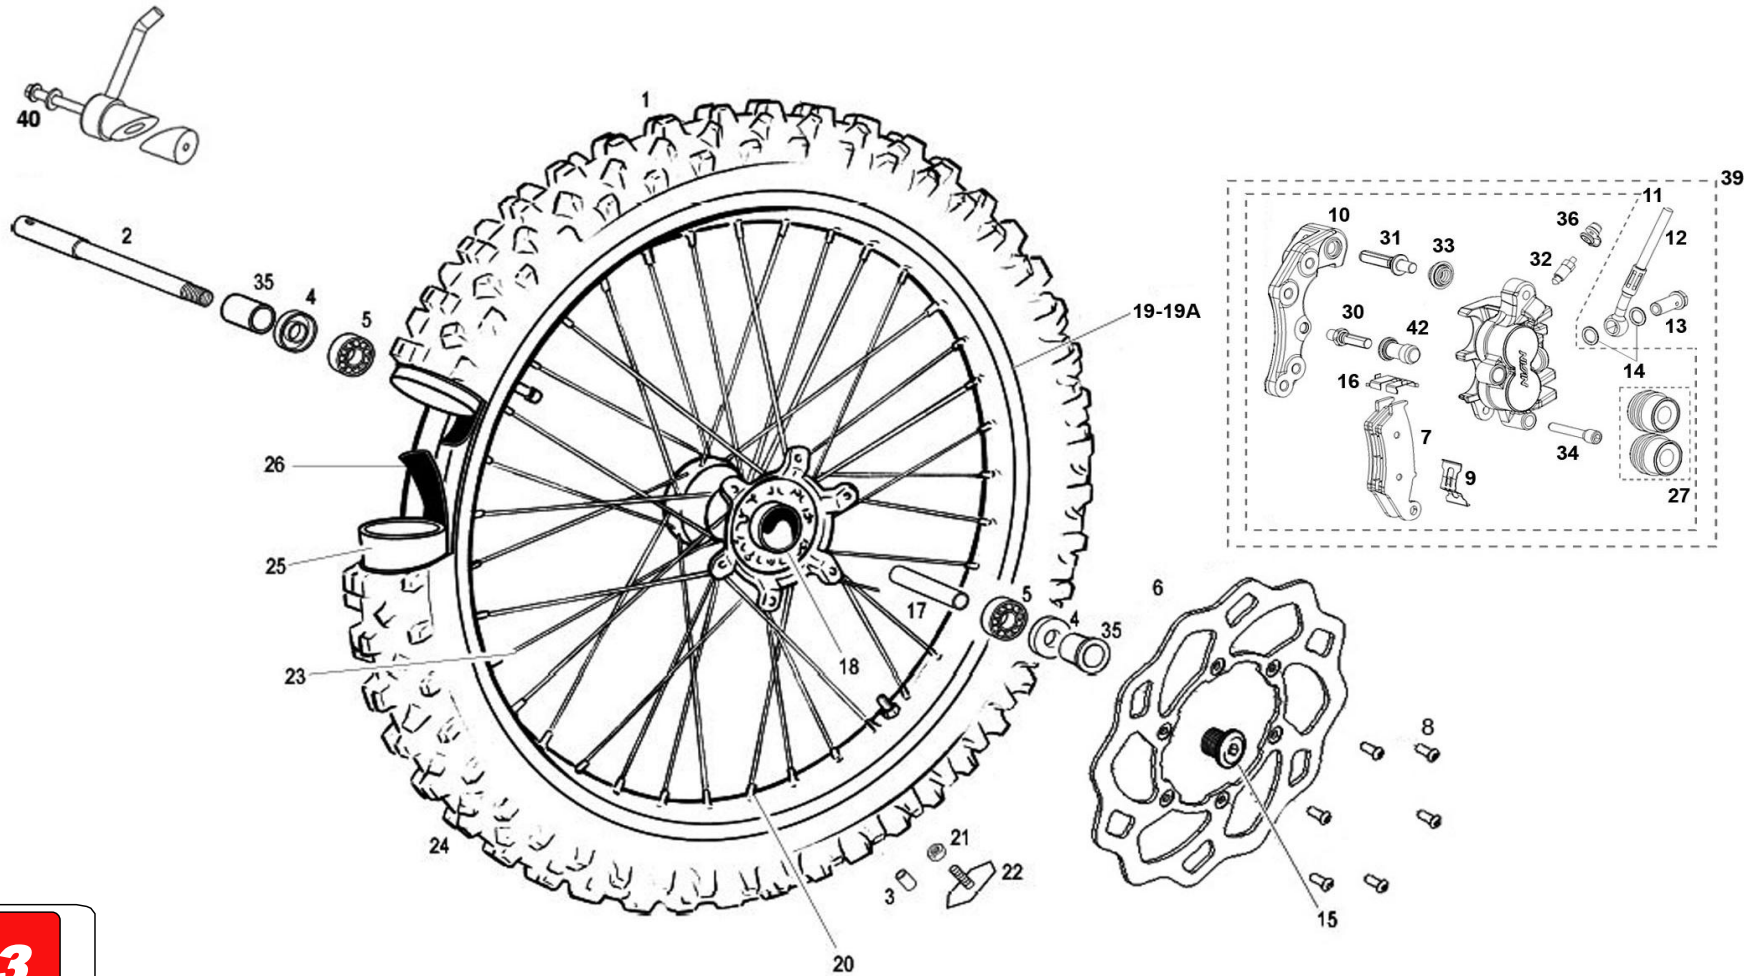

RUEDA DELANTERA
FRONT WHEEL

GASGAS

EC 2T 2017

Nº	DESCRIPCION	DESCRIPTION	2017	200 - 250 - 300 cc	Cant
1	RUEDA DELANTERA (COMPLETA)	FRONT WHEEL (COMPLETE ASSEMBLY)		BE50000CT-CAW-1	1
2	EJE RUEDA DELANTERA	FRONT WHEEL AXIS		BE53000R3011	1
3	CASQUILLO AGARRE CUBIERTA DELANTERA	FRONT TIRE HOLDING BUSHING		BE555102510	1
4	RETÉN CUBO DELANTERO 30X42X7	30X42X7 FRONT WHEEL GASKET		BE250418057	2
5	COJINETE 6905 2RSR	BEARING		ME120136055	2
6	DISCO FRENO DELANTERO	FRONT BRAKE DISC		BE520002509	1
7	PASTILLAS DE FRENO DELANTERO NISSIN	NISSIN FRONT BRAKE PADS KIT		BE620652508	1
7A	PASTILLAS DE FRENO DELANTERO GALFER	GALFER FRONT BRAKE PADS KIT		BE620652508/1	1
8	TORNILLO M6X14	SCREW		T0566014	6
9	PLATINA SUJ. PASTILLAS DEL.	FRONT BRAKE PADS HOLDER BRACKET		BE620112508	1
10	SOPORTE PINZA DELANTERO	FRONT CALIPER SUPPORT		BE620102508	1
11	PINZA FRENO DELANT.	FRONT BRAKE CALIPER		BE250722000	1
12	LATIGUILLO FRENO DELANTERO	FRONT BRAKE HOSE		BE250422002	1
13	RACORD SUJ. LATIGUILLO 10X1,25	HOSE HOLDER RACORD 10X1.25		BC25722006	1
14	ARANDELA LATIGUILLO 10X14X1	HOSE WASHER 10X14X1		BE25622007	2
15	TORNILLO EJE RUEDA DELANTERA	FRONT WHEEL AXIS BOLT		BE250718026	1
16	PLATINA SUJ. PASTILLAS DELANT.	FRONT BRAKE PADS HOLDER BRACKET		BE620122508	1
17	DISTANCIADOR	SPACER		BE250418058	1
18	CUBO RUEDA DELANTERA SEP. INT. ALUM.	FRONT WHEEL HUB		BE54110GG-CAB-1	1
19	LLANTA 1,60X21	RIM 1.60X21		BE54000GG-CAW-1	1
19A	CTO. LLANTA DELANTERA RADIADA	FRONT SPOKED RIM ASSY		BE54000CT-CAW-1	1
20	TUERCA RADIO DELANTERO	FRONT SPOKE NUT		BE542503013	36
21	TUERCA AUTOBLOCANTE M8 BAJA	M8 NUT SELF-LOCKING LOWER		T2108001	1
22	AGARRE CUBIERTA DELANTERA	FRONT TIRE HOLDER		BE505002509	1
23	RADIO DELANTERO 243X3,5	FRONT SPOKE 243X3.5		BE54200GG-CAW-1	36
24	NEUMÁTICO DELANTERO 90/90-21	FRONT TIRE 90/90-21		BE501002511	1
25	CÁMARA DELANTERA	FRONT AIR HOSE		BE502002511	1
26	PROTECTOR BANDA DELANTERA	FRONT RIM BAND		BE503002511	1
27	KIT REPARACIÓN PISTONES	PISTON REPARATION SET		BE620422508	1
30	TORNILLO CLAVIJA INFERIOR PINZA FRENO	SCREW		BE250022034	1
31	TORNILLO CLAVIJA SUPERIOR PINZA FRENO	SCREW		BE250022043	1
32	KIT SANGRADOR	BLEEDER SET		BE620602508	1
33	PROTEC. TORNILLO PINZA FRENO DEL.	FRONT BRAKE CALIPER BOLT PROT.		BE620692508	1

GASGAS

Chasis 13