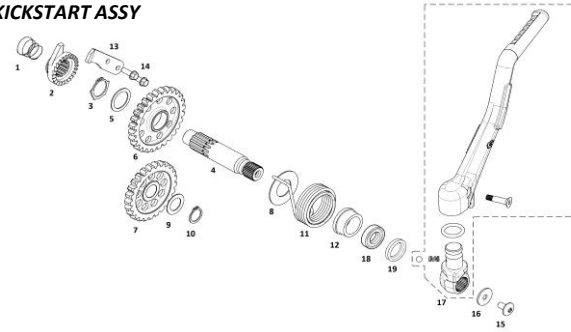

ENDURO 2T 200 - 250 - 300 cc

DESPIECE / PART LIST

2017

ABRIL/ APRIL/ AVRIL/ ABRIL

Revisión 00 28/04/2017

MOTOR / ENGINE

**CTO. PEDAL ARRANQUE
KICKSTART ASSY**

**CENTRÍGUGO-BOMBA AGUA
CENTRIFUGAL-WATER PUMP**