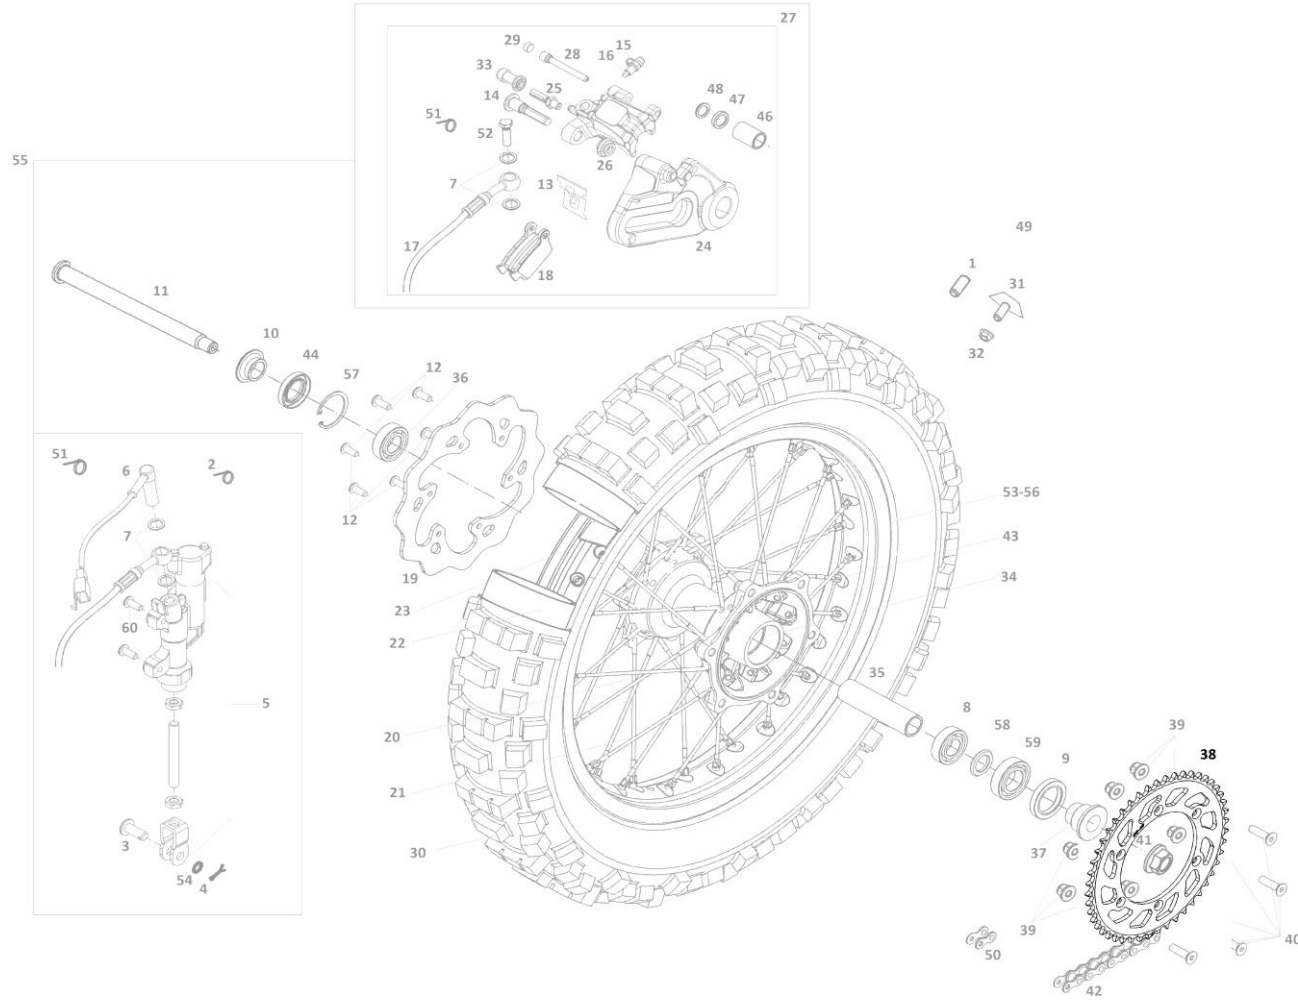

Nº	DESCRIPCION	DESCRIPTION	2017	200 - 250 - 300 cc	Cant
41	TORNILLO 4X10	SCREW		MT280332077	1
42	CTO. PLATINA CON IMAN CTA.KM	MAGNET SPEEDOMETER		BP120734008CT	1

GASGAS

Chasis 12H

RUEDA TRASERA
REAR WHEEL

GASGAS

HOMOLOG. EC 2T 2017

13H