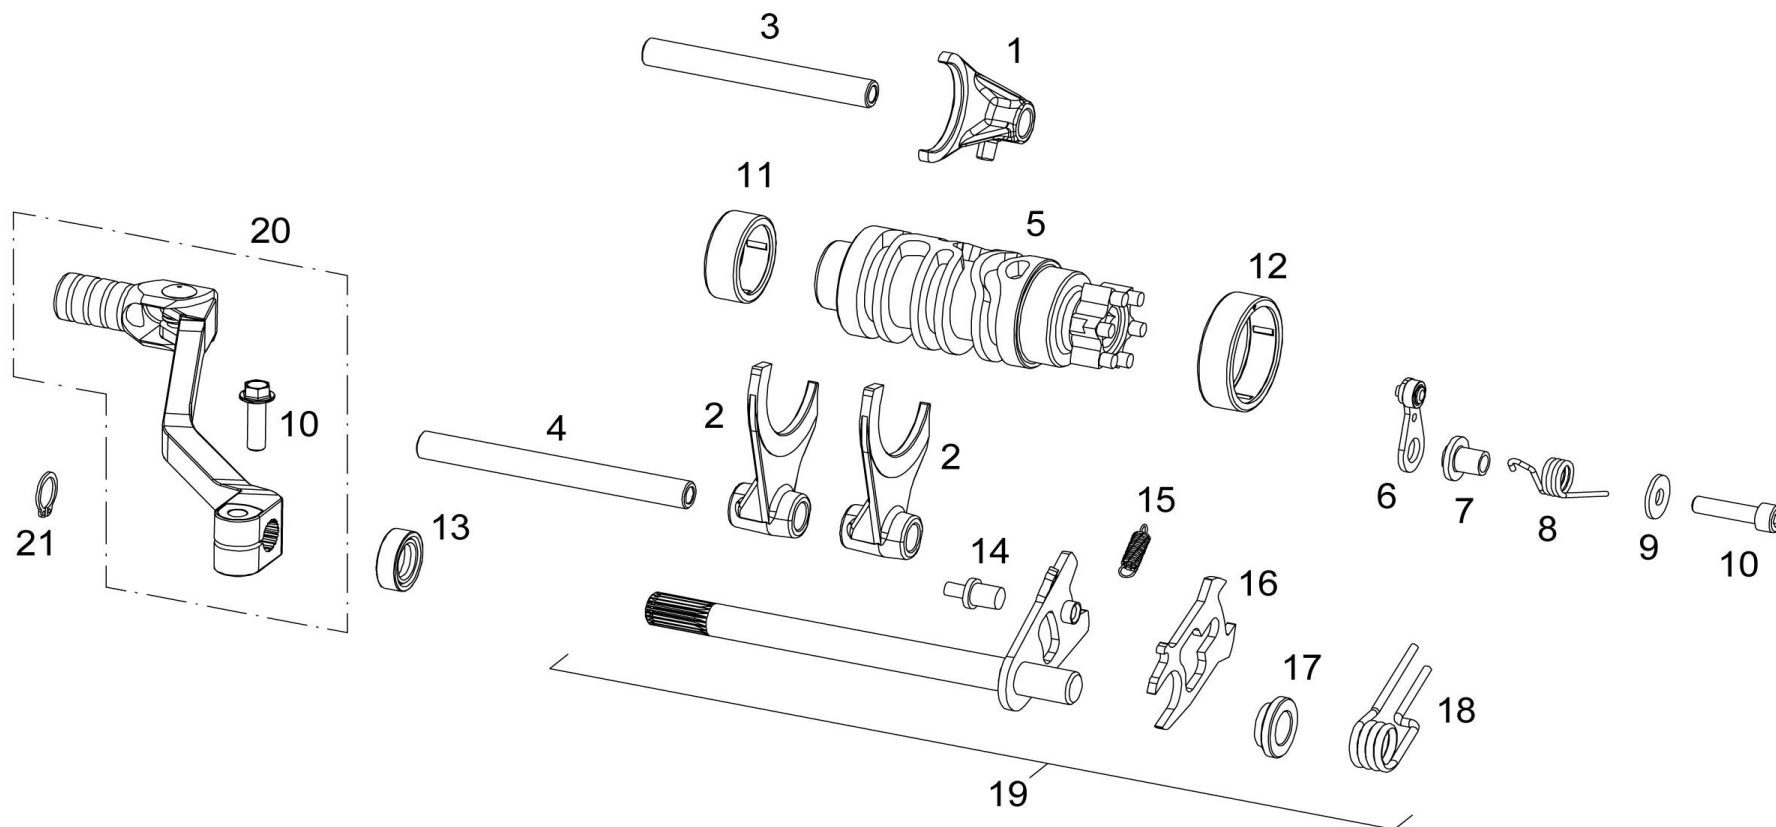

GASGAS

Motor 3

**SELECTOR CAMBIO
SHIFT CAM**

GASGAS

EC 2T 2017

Nº	DESCRIPCION	DESCRIPTION	2017	200 - 250 - 300 cc	Cant
1	HORQUILLA 5-6	SHIFT FORK 5-6		ME25636009	1
2	HORQUILLA 1-2-3-4	SHIFT FORK 1-2-3-4		ME25636008	2
3	EJE HORQUILLA CORTO	SHORT FORK AXIS		ME25636045	1
4	EJE HORQUILLA LARGO	LONG FORK AXIS		ME25636044	1
5	DESMODRÓMICO	SHIFT CAM		ME250536031	1
6	FIJADOR MARCHAS	GEAR FASTEN		ME250036033CT	1
7	CASQUILLO. PLATINA FIJADOR MARCHAS	GEAR BUSHING		ME25636047	1
8	MUELLE FIJADOR MARCHAS	GEAR FASTEN SPRING		ME250036034	1
9	ARANDELA PLANA 6X16X1,5	PLANE WASHER 6X16X1.5		T4006016	1
10	TORNILLO ESPECIAL 6X25	HEAD SCREW		T0206025	2
11	RODAMIENTO DESMODRÓMICO HK2512	SHIFT CAM BEARING		ME25636055	1
12	RODAMIENTO DESMODRÓMICO HK3512	SHIFT CAM BEARING		ME25636054	1
13	RETÉN SELECTOR 12-22-7	SEAL 12-22-7		ME25636048	1
14	TORN. CENTR. MUELLE SELECT.	SELECTOR SPRING SCREW		ME25636042	2
15	MUELLE ESCORPIÓN	SCORPION SPRING		ME25636039	1
16	ESCORPIÓN	SCORPION		ME250236036	1
17	DOLLA CENTRADOR ESCORPIÓN	SCORPION CENTRER		ME250236041	1
18	MUELLE SELECTOR	SELECTOR SPRING		ME25636035	1
19	EJE SELECTOR COMPLETO EC250	EC250 SELECTOR AXIS COMPLETE		ME250236038CT	1
20	CTO. PEDAL CAMBIO	GEAR LEVER SET		ME49000CT-CDH-1	1
21	SEEGER 12X1 EXT. EJE SELECTOR	SEEGER 12X1		ME25636043	1