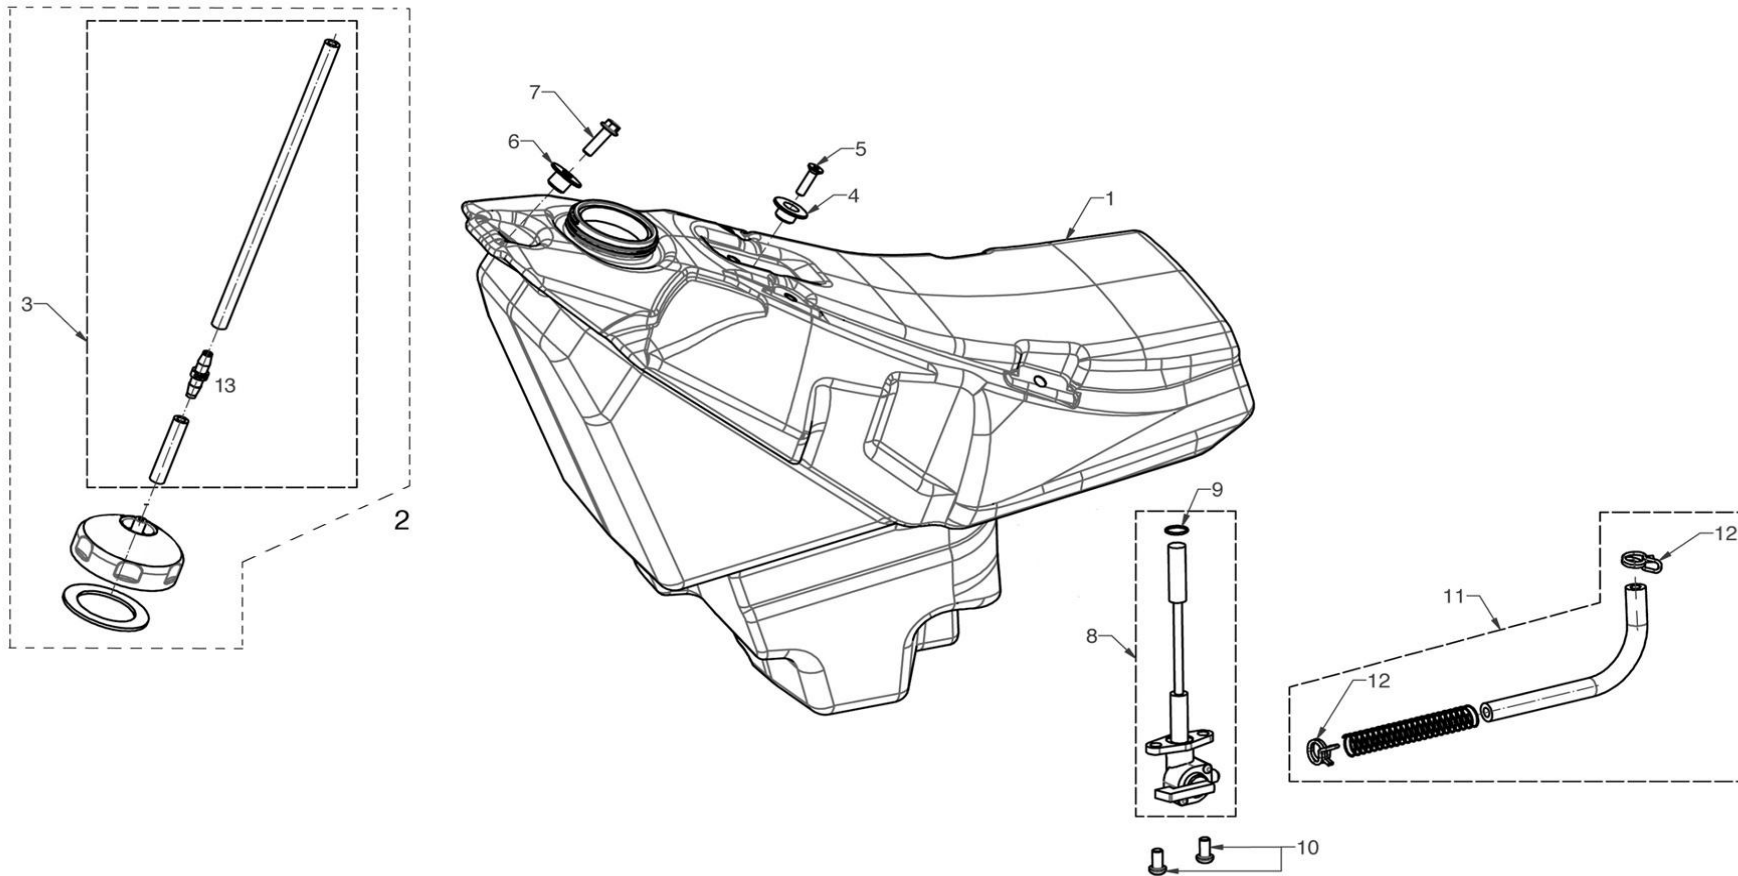

Nº	DESCRIPCION	DESCRIPTION	2017	200 - 250 - 300 cc	Cant
1	DEPOSITO GASOLINA 2013	FUEL TANK 2013		BE760003013	1
2	TAPON	CAP		BE76010GG-CAB-1	1
3	CTO. TUBO DESVAPORIZADOR	VENT HOSE ASSY		BT280310018	1
4	CASQUILLO	BUSH		BE761053013	1
5	TORNILLO M5X20	SCREW M5X20		T0405020	1
6	CASQUILLO	BUSH		BE75000023012	1
7	TORNILLO M6X25	SCREW M6X25		T0206025	1
8	GRIFO GASOLINA	FUEL TAP		BE760203013	1
9	TORICA 10X2,5	O-RING 10X2,5		B740120	1
10	TORNILLO M6X12	SCREW M6X12		T0506012	2
11	TUBO GASOLINA	FUEL HOSE		BE780053013	1
12	ABRAZADERA	CLAMP		BE25610044	2
13	VÁLVULA DESVAPORIZADORA	DESVAPORIZED VALVE		BT27836025	1

GASGAS

Chasis 12