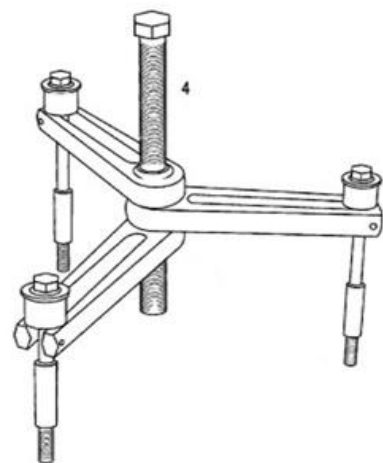

Nº	DESCRIPCION	DESCRIPTION	2017	200 - 250 - 300 cc	Cant
1	KIT RETENES MOTOR	MOTOR ASSEMBLY SEALS		ME906002510	1
2	EXTRACTOR SEMICIGÜEÑAL ENCENDIDO	SEMI CRANK SHAFT EXTRACTOR		ME25950000	1
3	EXTRACTOR VOLANTE MAGNÉTICO	FLYWHEEL EXTRACTOR		MT280234045	1
4	EXTRACTOR CARTERES	CRANKCASE EXTRACTOR		ME25950005	1
5	KIT COJINETES MOTOR	MOTOR ASSEMBLY BEARINGS		ME90500CT-CAB-1	1

GASGAS

Motor 12