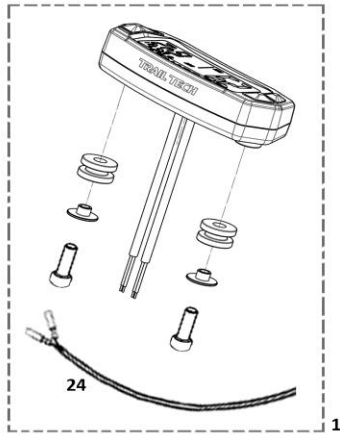

GASGAS

Motor 11H

Nº	DESCRIPCION	DESCRIPTION	2017	200 - 250 - 300 cc	Cant
30	ESPEJO RETROVISOR	REAR-VIEW MIRROR		L300760	2

GASGAS

Chasis 1H

ELÉCTRICO
ELECTRIC

GASGAS

HOMOLOG. EC 2T 2017