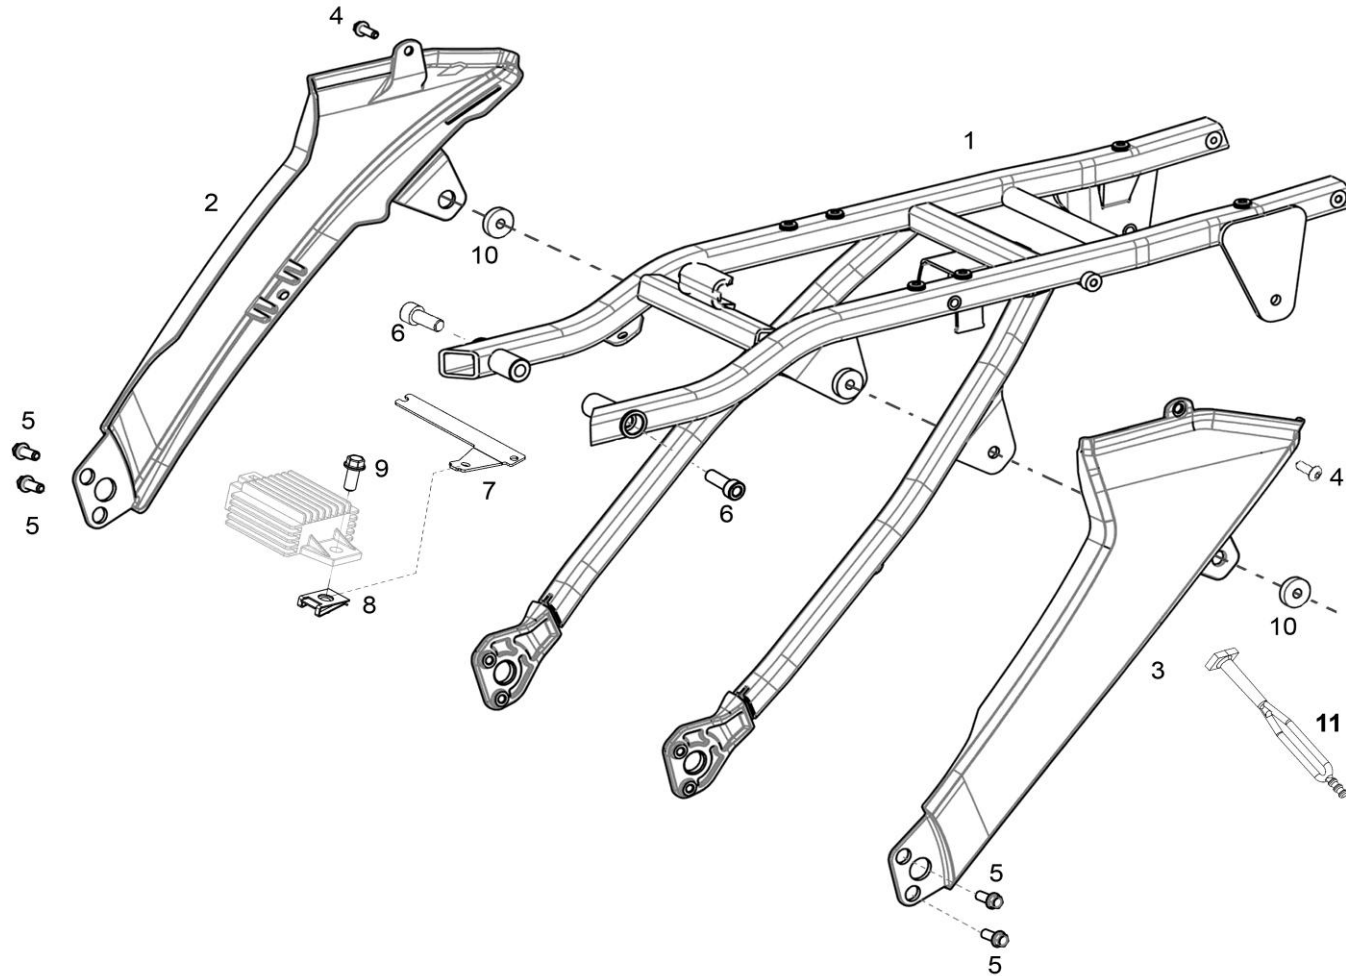

Nº	DESCRIPCION	DESCRIPTION	2017	200 - 250 - 300 cc	Cant
1	SUBCHASIS DE ALUMINIO RACING 2014	ALUMINIUM RAVING SUBFRAME 2014		BE12000CT-EKF-1	1
2	EMBELLECEDOR DERECHO SUBCHASIS	SUBFRAME RIGHT SIDE		BE122003013	1
3	EMBELLECEDOR DERECHO SUBCHASIS	SUBFRAME LEFT SIDE		BE122053013	1
4	TORNILLO ULS FIJACION EMBELLECEDOR	SCREW		T0505016	2
5	TORNILLO ESPECIAL 6X16	HEAD SCREW		T0206016	4
6	ALLEN 8X35	8X35 ALLEN SCREW		T0308035	2
7	SOPORTE REGULADOR RECTIFICADOR	REGULATOR SUPPORT		BE12310GG-CAB-1	1
8	TUERCA NUT M6	NUT		T2606000	1
9	TORNILLO ESPECIAL 6X16	HEAD SCREW		T0206016	1
10	CASQUILLO	BUSH		BE250032060	2
11	GOMA CABALLETE	STAND RUBBER STRAP		BE14205GG-CEQ-1	1

GASGAS

Chasis 5