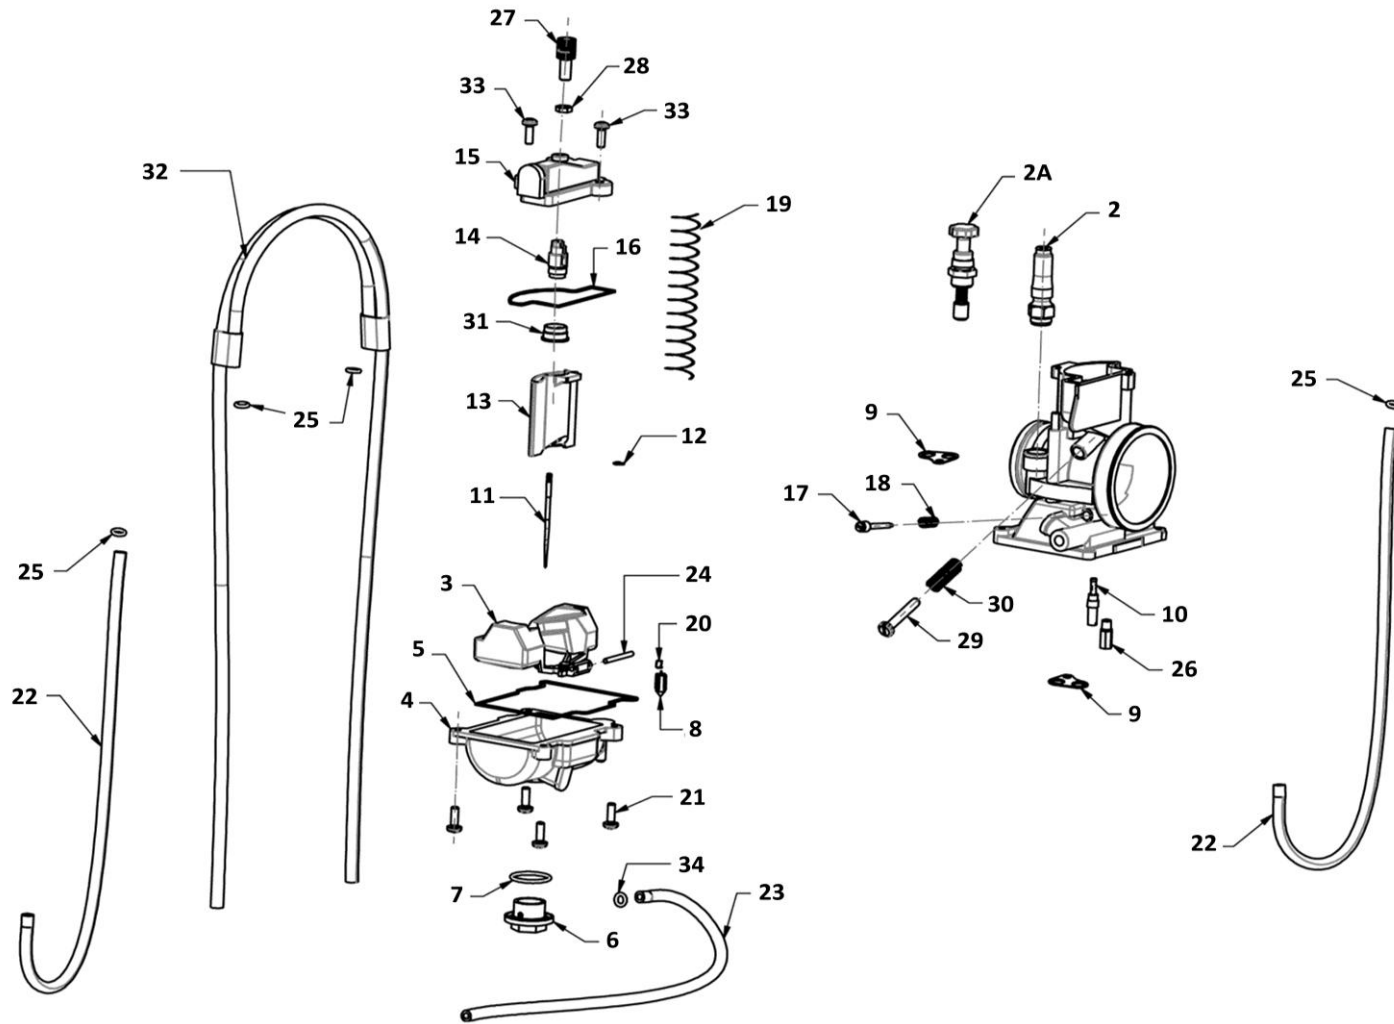

Nº	DESCRIPCION	DESCRIPTION	2017	200 - 250 - 300 cc	Cant
26	CHICLÉ ALTA 175	MAIN JET 175		ME25690175	1
27	TENSOR CABLE	CABLE TENSOR		ME25000323012	1
28	TUERCA TENSOR CABLE	CABLE TENSOR NUT		ME25000333012	1
29	TORNILLO REGULADOR RALEN.	SLOW JET ADJUSTING BOLT		ME25690038	1
30	MUELLE TORN. REGULADOR RALENTI	ADJUSTING BOLT SPRING		ME25690039	1
31	CASQUILLO MUELLE COMPUERTA	COVER SPRING BUSHING		ME25690040	1
32	TUBO VENTILACIÓN	BOWL VENT PIPE		ME25000343012	1
33	TORNILLO TAPÓN COMPUERTA	CARBURATOR COVER SCREW		ME25000353012	2
34	CLIP TUBO RESPIRADERO 2	CLIP FOR AIR HOSE 2		ME25000363012	1
35	TOPE MANDO DE GAS	STOP THROTTLE CABLE		ME250690010	1

GASGAS

Motor 11