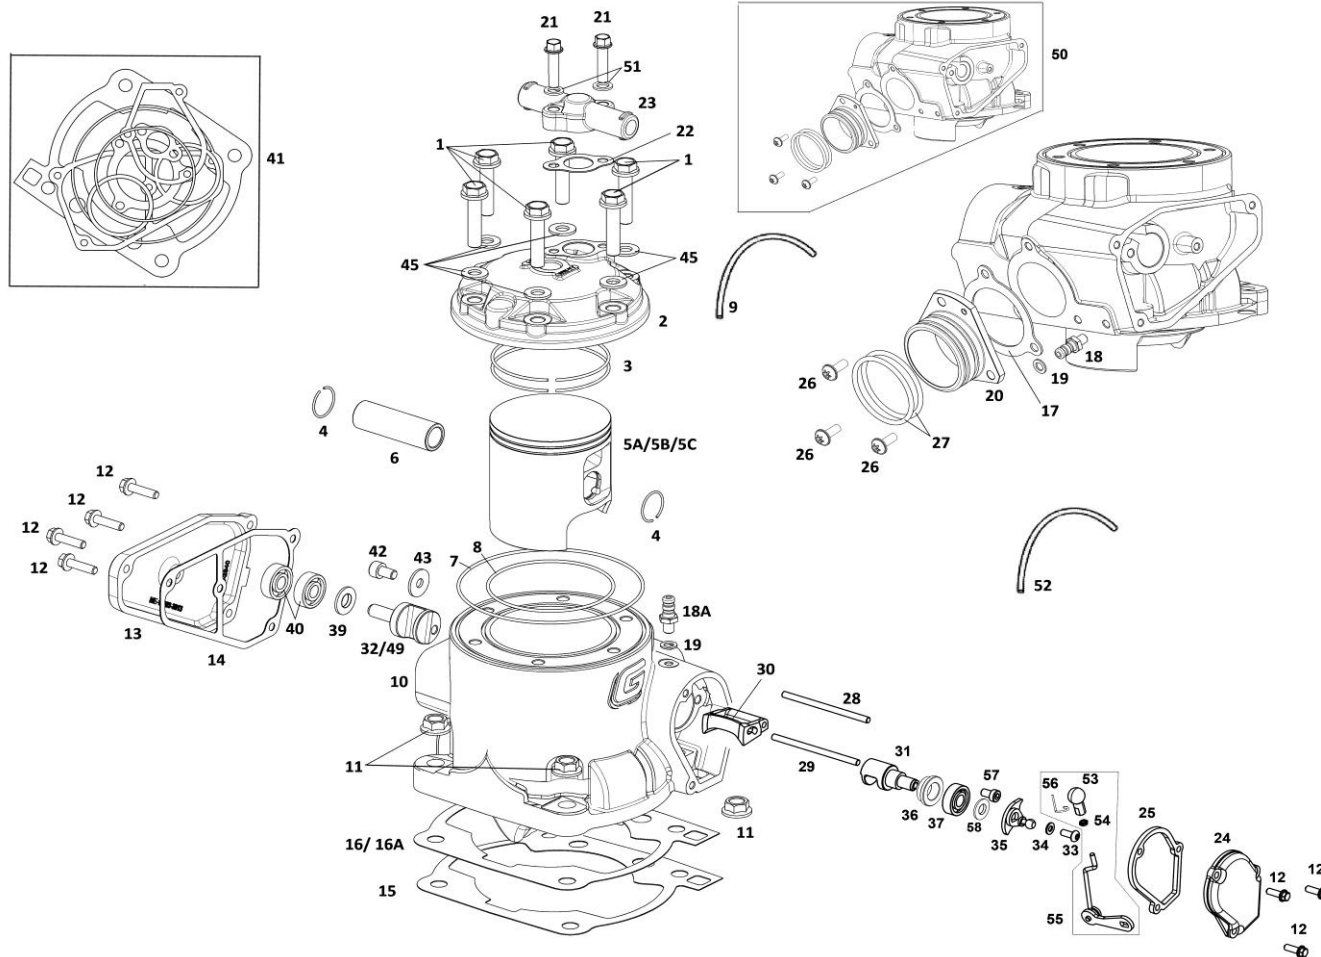

Nº	DESCRIPCION	DESCRIPTION	2017	200 cc	250 cc	300 cc	Cant
30	VÁLVULA ESCAPE CENTRAL	CENTRAL EXHAUST VALVE		ME72005GG-CDQ-1	ME72005GG-CEQ-1	ME72005GG-CEQ-1	1
31	VÁLVULA ESCAPE DERECHA	RIGHT EXHAUST VALVE				ME25616016	1
32	VÁLVULA ESCAPE IZQUIERDA	LEFT EXHAUST VALVE				ME25616014	1
33	ULS M5X10	ULS M5X10				T0505010	1
34	ARANDELA PLANA 5X12X1,5	PLAIN WASHER 5X12X1.5				T4005012	1
35	CTO. PALANCA VÁLVULA ESCAPE	EXHAUST VALVE BRACKET SET				ME72320CT-CEQ-1	1
36	DIST. COJINETE VÁLVULA ESCAPE	EXHAUST VALVE BEARING SPACER				ME25616036	1
37	RODAMIENTO BOMBA AGUA	WATER PUMP BEARING				ME25610010	1
39	ARANDELA DE 8X16X1,5	WASHER 8X16X1.5				T4008016	1
40	RODAMIENTO EJE CENTRÍFUGO Y BOMBA	AXIS BEARING				ME25616032	2
41	KIT JUNTAS CULATA-CILINDRO	JOINT CYLINDER & CYLINDER HEAD MEETINGS		ME25644101	ME94620CT-BZX-1	ME94620CT-CAB-1	1
42	ALLEN 6X10	6X10 ALLEN BOLT				T0306010	2
43	ARANDELA 6X18X1,5	6X18X1,5 WASHER				T4006018	1
44	ARANDELA 6X12X1,5	6X12X1,5 WASHER				T4006012	1
45	ARANDELA COBRE 8X12X1,5	8X12X1,5 WASHER				T4008012	6
49	TOPE PALANCA VÁLVULA ESCAPE HOMOL.	ACCREDITED LEFT EXHAUST STOPPER				ME72322GG-EKF-1	1
50	CONJUNTO CILINDRO	CYLINDER SET		ME70000CT-CDQ-1	ME70000CT-CEB-1	ME70000CT-CEQ-1	1
51	ARANDELA COBRE 6X10X1,5	6X10X1,5 WASHER				T4006008	2
52	TUBO DESVAPORIZADOR TAPON GAS	GAS CUP BREATH TUBE				BE733001209	1
53	ROTULA DIN-71805	ROTULA DIN-71805				ME72324GG-CEQ-1	1
54	TUERCA M3,5	NUT M3,5				T2503006	1
55	CTO. PALANCA VARILLA	STICK LEVER SET				ME72325CT-CEQ-1	1
56	CLIP DE SEGURIDAD	SECURITY CLIP				ME72326GG-CEQ-1	1
57	TORNILLO DIN7984 M6X10	SREW DIN 7984 M6X10				T0316010	1
58	CASQUILLO	BUSH				ME71100GG-CEQ-1	1

GASGAS

Motor 9