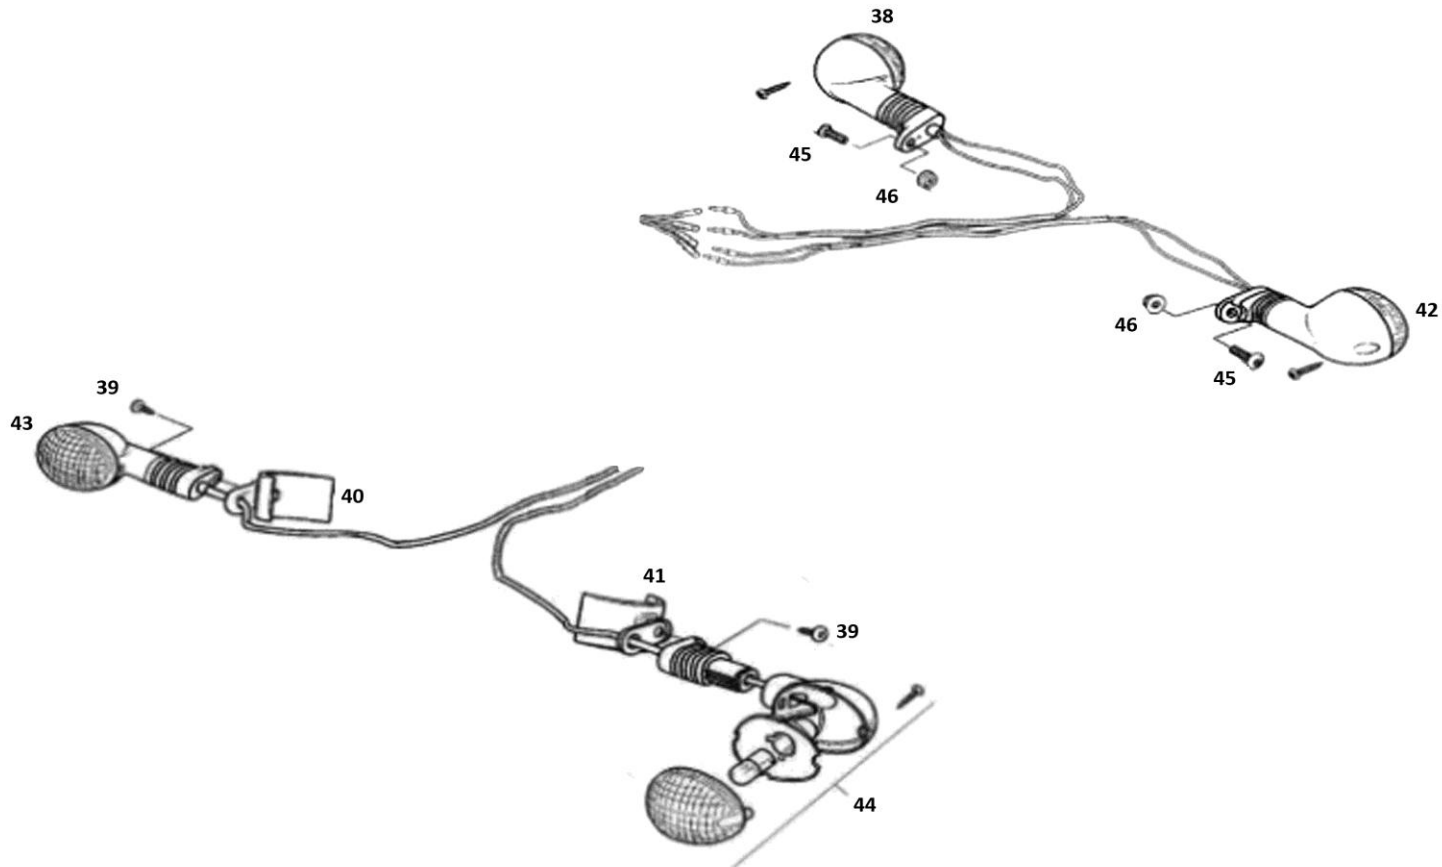

Nº	DESCRIPCION	DESCRIPTION	2017	200 - 250 - 300 cc	Cant
38	INTERMITENTE DERECHO TRASERO	RIGHT REAR INDICATOR		BE250634021/2	1
39	TORNILLO CHAPA	SPECIAL SCREW		T0706316	2
40	SOPORTE INTERMITENTE DEL. DER.	RIGHT FRONT INDICATOR HOLDER		BE250134017	1
41	SOPORTE INTERMITENTE DEL. IZDO	LEFT FRONT INDICATOR HOLDER		BE250134020	1
42	INTERMITENTE IZQUIERDO TRASERO	LEFT REAR INDICATOR		BE250634022/2	1
43	INTERMITENTE DERECHO DELANTERO	RIGHT FRONT INDICATOR		BE250634018	1
44	INTERMITENTE IZQUIERDO DELANTERO	LEFT FRONT INDICATOR		BE250634019	1
45	ULS 6X16 NEGRO	6X16 ULS BLACK BOLT		T0506016N	2
46	TUERCA CON ARANDELA M6	NUT WITH WASHER M6		T2206000	2

GASGAS

Chasis 2H