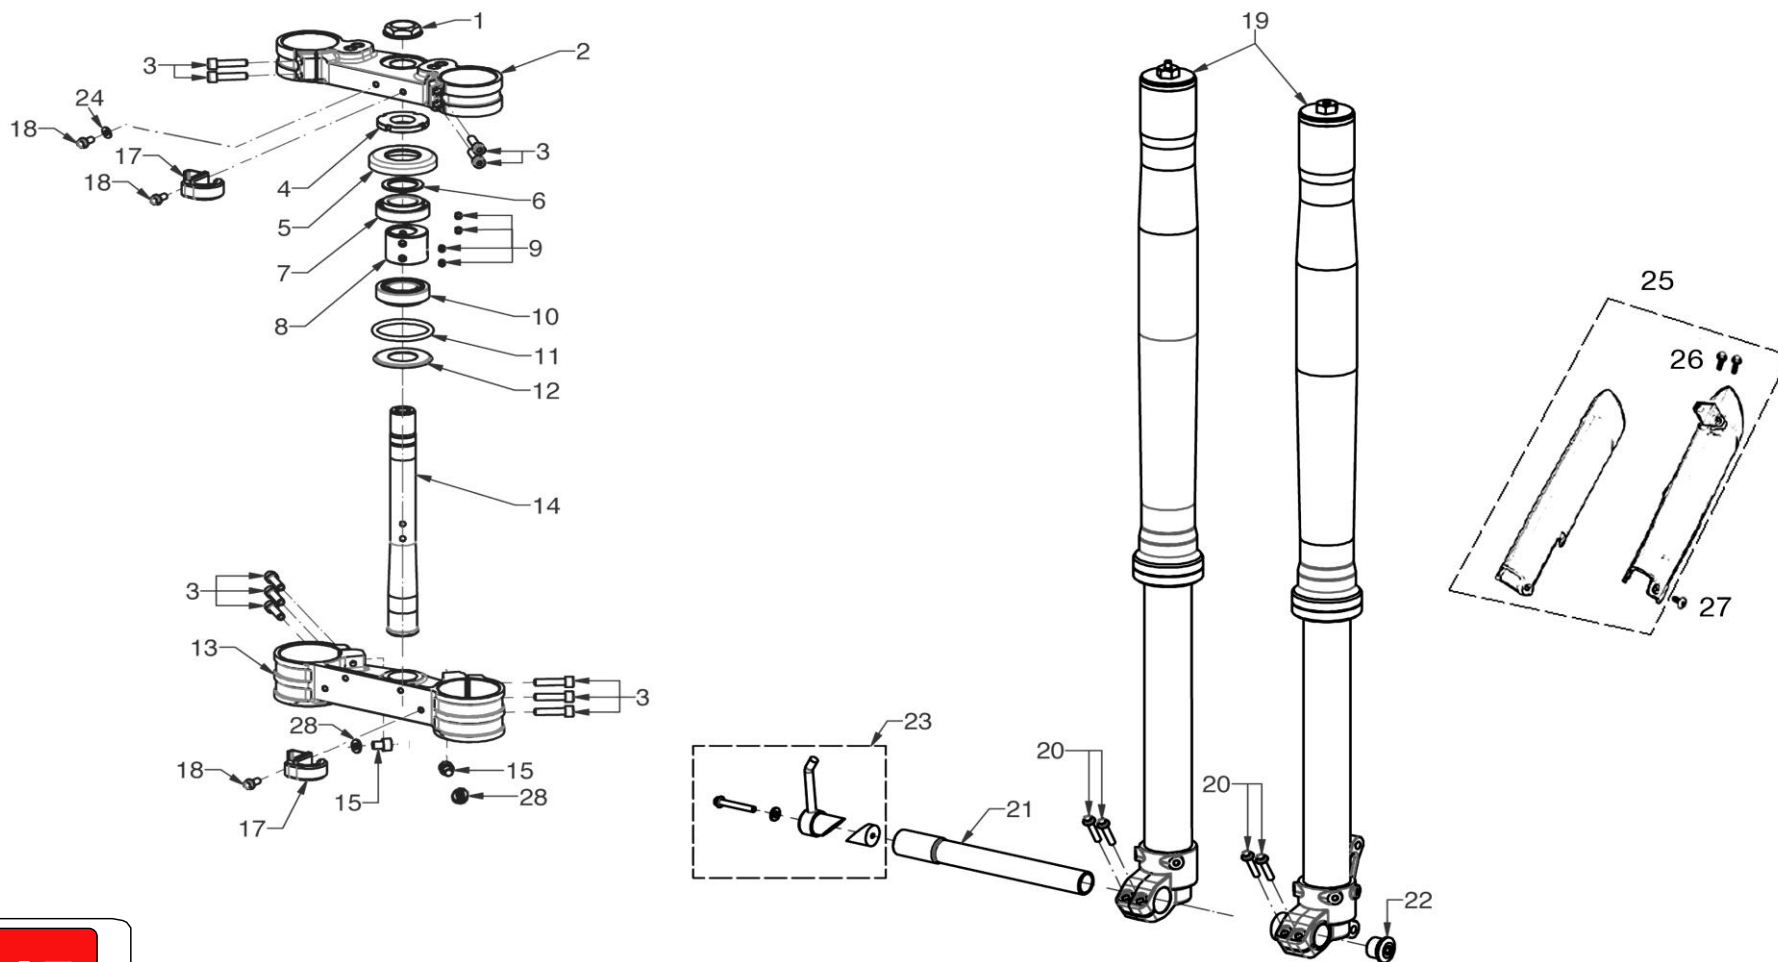

SUSPENSIÓN DELANTERA
FRONT SUSPENSION

GASGAS

EC 2T 2017

Nº	DESCRIPCION	DESCRIPTION	2017	200 - 250 - 300 cc	Cant
1	TUERCA DIRECCION SUPERIOR	TOP STEERING NUT		BE25610030	1
2	BRIDA SUPERIOR SUSPENSION	TOP FORK CLAMP		BE220002510	1
3	TORNILLO M7X30	SCREW M7X30		T0307030	10
4	TUERCA DIRECCION INFERIOR	BOTTOM STEERING NUT		BE25610029	1
5	GUARDAPOLVO	STEERING HEAD COVER		BE25610126	1
6	ARANDELA DIRECCION INFERIOR	BOTTOM STEERING WASHER		BE25610028	1
7	COJINETE DIRECCION SUPERIOR	TOP STEERING BEARING		BE25610008	1
8	CASQUILLO CLAUSOR	LOCKING BUSH		BE20000033012	1
9	TORNILLO PRISIONERO M6X8	SCREW M6X8		BE250310073	4
10	COJINETE DIRECCION INFERIOR	BOTTOM STEERING BEARING		BE250610008	1
11	TORICA 50X5	O-RING 50 X 5		BE25610012	1
12	CAZOLETA DIRECCION	O-RING SUPPORT		BE250610026	1
13	BRIDA INFERIOR SUSPENSION EC2010 TITANIO	BOTTOM FORK CLAMP EC2010		BE210002510	1
14	EJE DIRECCION	STEERING SHAFT		BE250614003	1
15	TORNILLO 8X10	SCREW		T0308010	2
17	GUIA LATIGUILLO	HOSE GUIDE		BE215202511	2
18	TORNILLO 6X14	SCREW		T0206014	2
19	SUSPENSION DELANTERA MARZOCCHI 250/300R 2013	MARZOCCHI FRONT SUSPENSION 250/300R		BE200013013	1
20	TORNILLO M6X30	SCREW		T0206030	4
21	EJE RUEDA DELANTERA EC 2007	FRONT WHEEL SPINDLE EC 2007		BE53000R3011	1
22	TORNILLO EJE RUEDA DELANTERA	SPINDLE SCREW		BE250718026	1
23	CJTO. TIRADOR EJE DELANTERO	PULLER ASSY.		BE536002511	1
24	ARANDELA SOPORTE MULTIFUNCIÓN	MULTIFUNCTION SUPPORT WASHER		T4006016	1
25	PROTECTOR DE HORQUILLA	FORK PROTECTOR		BE946003013	1
26	TORNILLO 6X20	SCREW		T0806020	2
27	TORNILLO M6X13	SCREW		T0316013	6
28	ARANDELA 8X16X1,5	WASHER		T4008016	2

GASGAS

Chasis 15