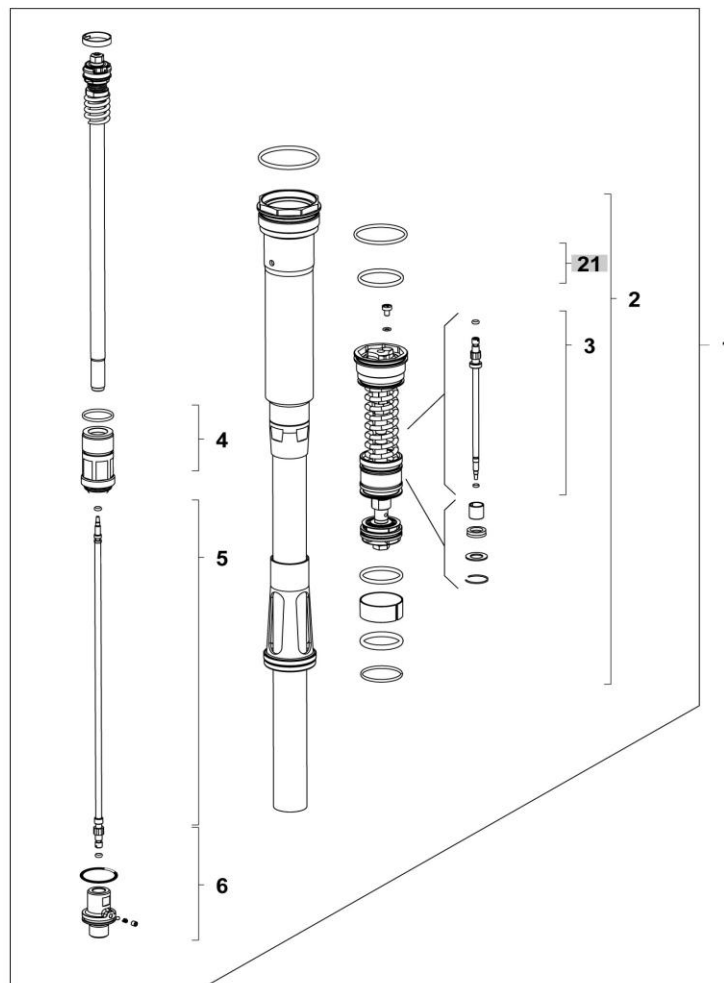

**HORQUILLA DELANTERA
FRONT FORK**

GASGAS

EC 2T 2017

16

RACING

Nº	DESCRIPCION /	DESCRIPTION	2017	200 - 250 - 300 cc	Cant
1	UNIDAD COMPLETA	COMPLETE CARTRIDGE UNIT		8032082/P	2
2	UNIDAD DE COMPRESIÓN	COMPRESSION VALVE UNIT		717214/P	2
3	CAÑA DE COMPRESIÓN	COMPRESSION VALVE UNIT		5561131/P	2
4	PILOT BOSS	PILOT BOSS		804425/R	2
5	CAÑA DE EXTENSION	EXTENSION INNER ROD		5561127/P	2
6	UNIDAD AJUSTE EXTENSIÓN	REBOUND ADJUSTER UNIT		810146>A	2
7	UNIDAD TUBO EXTERIOR D48	OUTER TUBE UNIT		760204LA/C	2
8	R.H. STANCHION + DROP OUT UNIT	R.H. STANCHION + DROP OUT UNIT		819578/R	1
9	L.H. STANCHION + DROP OUT UNIT	L.H. STANCHION + DROP OUT UNIT		819579/R	1
11	TUERCA FIJACIÓN	FIXING NUT		521257CH/P	2
12	COJINETE SUPERIOR	UPPER BUSHING		538174/P	2
13	COJINETE INFERIOR	LOWER BUSHING		538173/P	2
14	RETEN ACEITE	OIL SEAL		528439/P	2
15	SEEGER	STOP RING		523414/P	2
16	RETEN	DUST SEAL		533340/P	2
17	SPRINGS KIT USD Ø48 - K= 4,20	SPRINGS KIT USD Ø48 - K= 4,20		8501645/C	1
17A	SPRINGS KIT USD Ø48 - K= 4,00	SPRINGS KIT USD Ø48 - K= 4,00		8501646/C	1
17B	SPRINGS KIT USD Ø48 - K= 4,40	SPRINGS KIT USD Ø48 - K= 4,40		8501647/C	1
17C	SPRINGS KIT USD Ø48 - K= 4,60	SPRINGS KIT USD Ø48 - K= 4,60		8501648/C	1
17D	SPRINGS KIT USD Ø48 - K= 4,80	SPRINGS KIT USD Ø48 - K= 4,80		8501649/C	1
17E	SPRINGS KIT USD Ø48 - K= 5,00	SPRINGS KIT USD Ø48 - K= 5,00		8501650/C	1
21	TORNILLO + TÓRICAS	SCREW + ORING UNIT		850208AR/R	2
37	ANILLO	RING		523329/P	2

GASGAS

Chasis 16