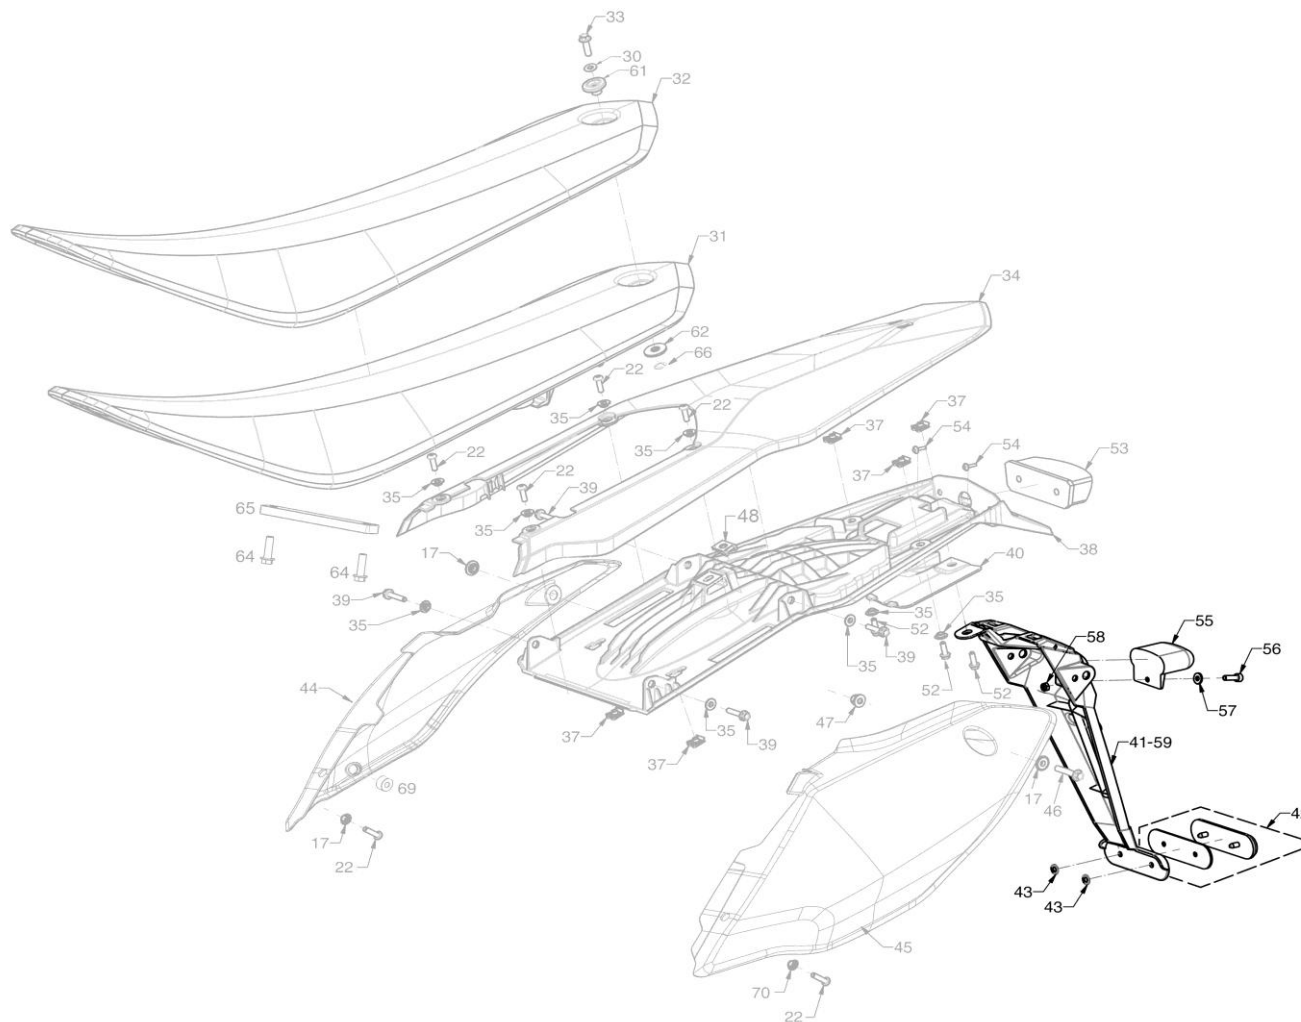

MONTAJE PLÁSTICOS
PLASTIC PARTS

GASGAS

HOMOLOG. EC 2T 2017

Nº	DESCRIPCION	DESCRIPTION	2017	200 - 250 - 300 cc	Cant
41	PORTAMATRICULA	NUMBER PLATE SUPPORT		BE90000123012	1
42	CATADRIOPTICO	REFLECTOR RED		BQ300234125/2	1
43	GRAPA	CLIP		BQ300234126	2
55	LUZ MATRICULA	NUMBER PLATE LIGHT		BE250734124	1
56	TORNILLO ALLEN M5X16	ALLEN SCREW M5X16		T0305016	1
57	ARANDELA D5	WASHER D5		T4005012	1
58	TUERCA M5	NUT M5		T2105001	1
59	PORTAMATRÍCULAS COMPLETO	NUMBER PLATE SET		BE90000123012CT	1

GASGAS

Chasis 3H