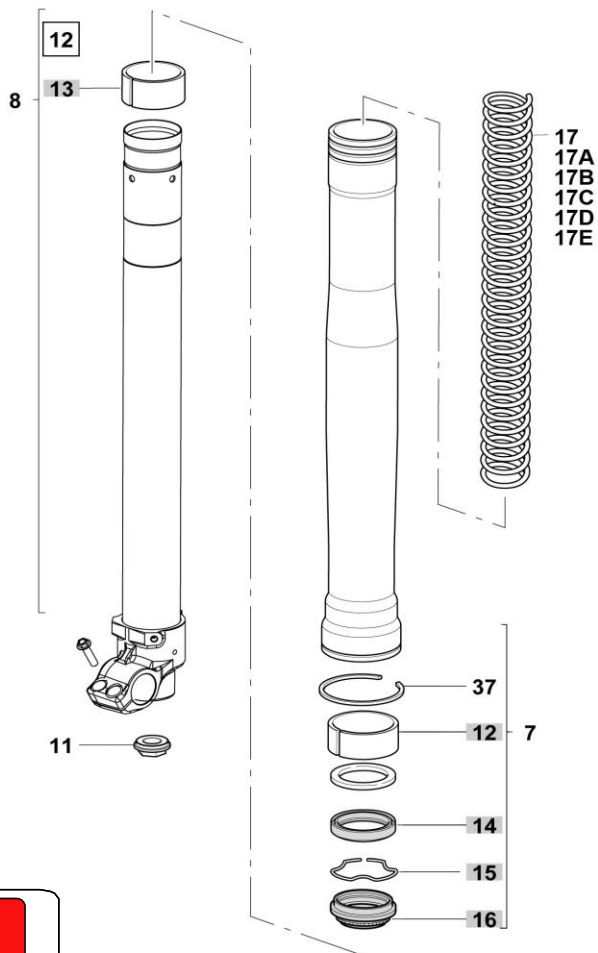

**HORQUILLA DELANTERA
FRONT FORK**

GASGAS

EC 2T 2017

16

RACING

Nº	DESCRIPCION /	DESCRIPTION	2017	200 - 250 - 300 cc	Cant
1	UNIDAD COMPLETA	COMPLETE CARTRIDGE UNIT		8032082/P	2
2	UNIDAD DE COMPRESIÓN	COMPRESSION VALVE UNIT		717214/P	2
3	CAÑA DE COMPRESIÓN	COMPRESSION VALVE UNIT		5561131/P	2
4	PILOT BOSS	PILOT BOSS		804425/R	2
5	CAÑA DE EXTENSION	EXTENSION INNER ROD		5561127/P	2
6	UNIDAD AJUSTE EXTENSIÓN	REBOUND ADJUSTER UNIT		810146>A	2
7	UNIDAD TUBO EXTERIOR D48	OUTER TUBE UNIT		760204LA/C	2
8	R.H. STANCHION + DROP OUT UNIT	R.H. STANCHION + DROP OUT UNIT		819578/R	1
9	L.H. STANCHION + DROP OUT UNIT	L.H. STANCHION + DROP OUT UNIT		819579/R	1
11	TUERCA FIJACIÓN	FIXING NUT		521257CH/P	2
12	COJINETE SUPERIOR	UPPER BUSHING		538174/P	2
13	COJINETE INFERIOR	LOWER BUSHING		538173/P	2
14	RETEN ACEITE	OIL SEAL		528439/P	2
15	SEEGER	STOP RING		523414/P	2
16	RETEN	DUST SEAL		533340/P	2
17	SPRINGS KIT USD Ø48 - K= 4,20	SPRINGS KIT USD Ø48 - K= 4,20		8501645/C	1
17A	SPRINGS KIT USD Ø48 - K= 4,00	SPRINGS KIT USD Ø48 - K= 4,00		8501646/C	1
17B	SPRINGS KIT USD Ø48 - K= 4,40	SPRINGS KIT USD Ø48 - K= 4,40		8501647/C	1
17C	SPRINGS KIT USD Ø48 - K= 4,60	SPRINGS KIT USD Ø48 - K= 4,60		8501648/C	1
17D	SPRINGS KIT USD Ø48 - K= 4,80	SPRINGS KIT USD Ø48 - K= 4,80		8501649/C	1
17E	SPRINGS KIT USD Ø48 - K= 5,00	SPRINGS KIT USD Ø48 - K= 5,00		8501650/C	1
21	TORNILLO + TÓRICAS	SCREW + ORING UNIT		850208AR/R	2
37	ANILLO	RING		523329/P	2

GASGAS

Chasis 16