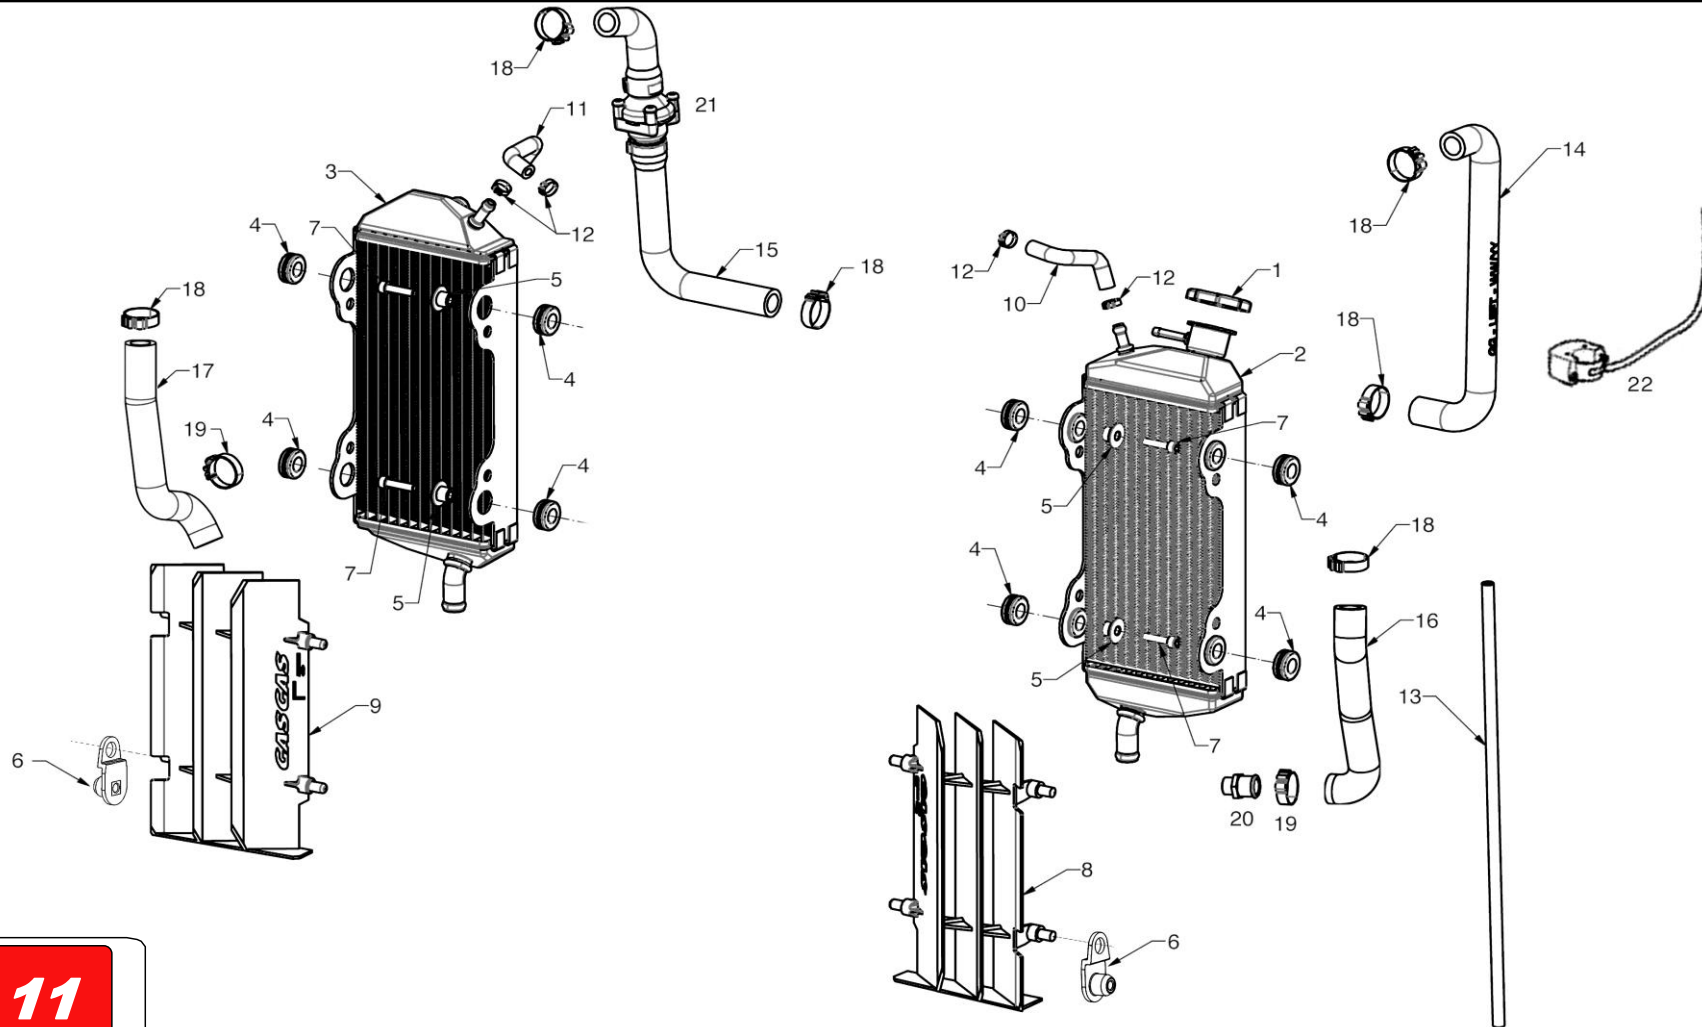

Nº	DESCRIPCION	DESCRIPTION	2017	200 - 250 - 300 cc	Cant
1	TAPON RADIADOR 1,8 BAR	RADIATOR CAP 1,8 BAR		BFS701504509	1
2	RADIADOR IZQUIERDO CON TAPON 1,8 BAR	LEFT RADIATOR WITH CAP 1,8 BAR		BE700502511	1
3	RADIADOR DERECHO	RIGHT RADIATOR		BE250732000	1
4	GOMA TOPE RADIADOR	SILENTBLOCK		BIE500132031	8
5	CASQUILLO INFERIOR SUJECIÓN RADIADOR	RADIATOR SUBJECT BUSH		BE25832040	4
6	UNIÓN REJILLA RADIADOR CON TAPA RADIADOR	RADIATOR COVER & PROTECTION JOINT		BE25632015	2
7	TORNILLO 6X20	SCREW		T0306020	4
8	REJILLA RADIADOR (vista frontal a la derecha)-R	RADIATOR PROTECTION (front view assembly in right hand)-R		BE250720002	1
9	REJILLA RADIADOR (vista frontal a la izquierda)-L	RADIATOR PROTECTION (front view assembly in left hand)-L		BE250720001	1
10	TUBO SUPERIOR RADIADOR IZQUIERDO	LEFT RADIATOR UPPER HOSE		BE70000023012	1
11	TUBO SUPERIOR RADIADOR DERECHO	RIGHT RADIATOR UPPER HOSE		BE70000013012	1
12	ABRAZADERA 12	CLAMP 12		MFS400110031	4
13	TUBO SOBRANTE	VENT HOSE		BE25632009	1
14	TUBO TRASERO RADIADOR IZQUIERDO	LEFT RADIATOR REAR HOSE		BE250732002	1
15	TUBO TRAS. CON TERMOSTATO RAD. DER.	RIGHT RAD. REAR HOSE W. THERMOSTAT		BE710102511	1
16	TUBO INFERIOR RADIADOR IZQUIERDO	LEFT RADIATOR LOWER HOSE		BE71085GG-CAB-1	1
17	TUBO INFERIOR RADIADOR DERECHO	RIGHT RADIATOR LOWER HOSE		BE71080GG-CAB-1	1
18	ABRAZADERA 22	CLAMP		L200038	6
19	ABRAZADERA 20	CLAMP		L200035	2
20	RACOR ENTRADA AGUA	WATER INLET FITTING		ME57015GG-CAB-1	1
21	TERMOSTATO	THERMOSTAT		BE250432070	1
22	INTERRUPTOR CDI	CDI SWITCH		ET511902810	1

GASGAS

Chasis 11