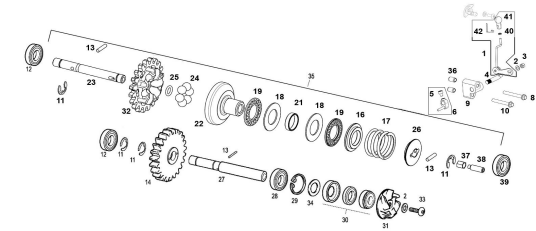

ENDURO 2T 200 - 250 - 300 cc

DESPIECE / PART LIST

2017

ABRIL/ APRIL/ AVRIL/ ABRIL

Revisión 00 28/04/2017

MOTOR / ENGINE

**CTO. PEDAL ARRANQUE
KICKSTART ASSY**

**CENTRÍGUGO-BOMBA AGUA
CENTRIFUGAL-WATER PUMP**