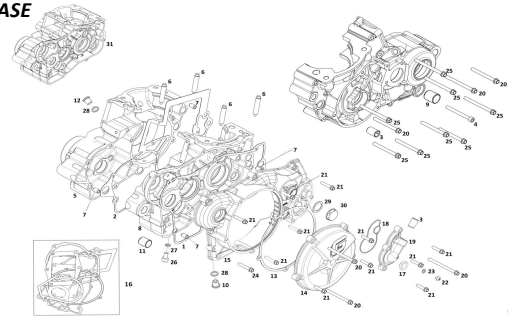

**CARTER
CRANKCASE**