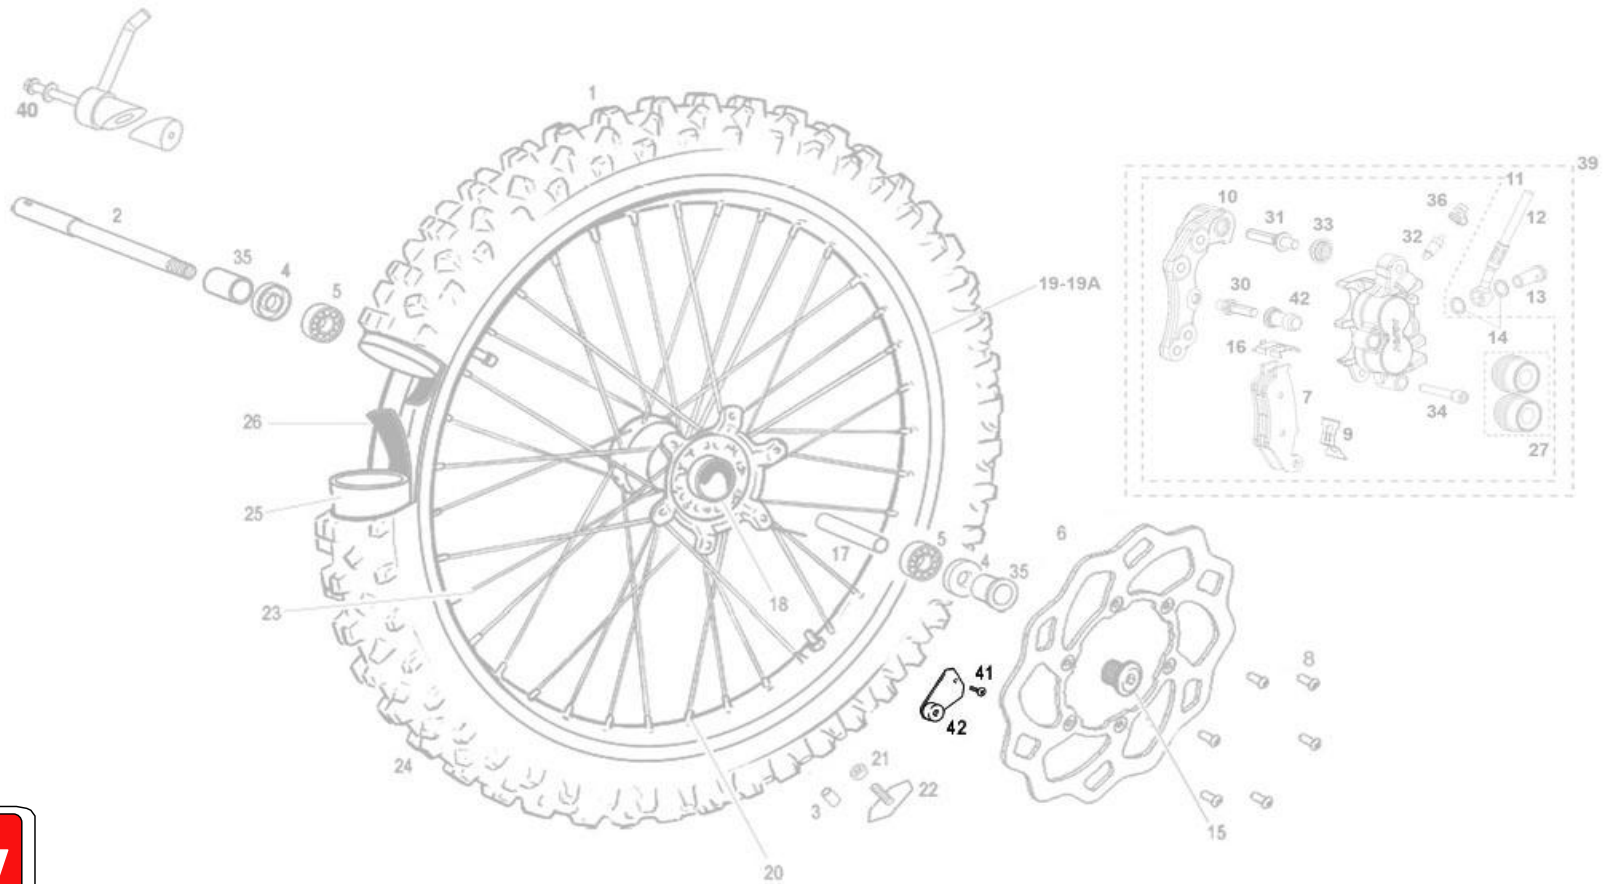

GASGAS

Chasis 9H

RUEDA DELANTERA
FRONT WHEEL

GASGAS

HOMOLOG. EC 2T 2017

12H

Nº	DESCRIPCION	DESCRIPTION	2017	200 - 250 - 300 cc	Cant
41	TORNILLO 4X10	SCREW		MT280332077	1
42	CTO. PLATINA CON IMAN CTA.KM	MAGNET SPEEDOMETER		BP120734008CT	1