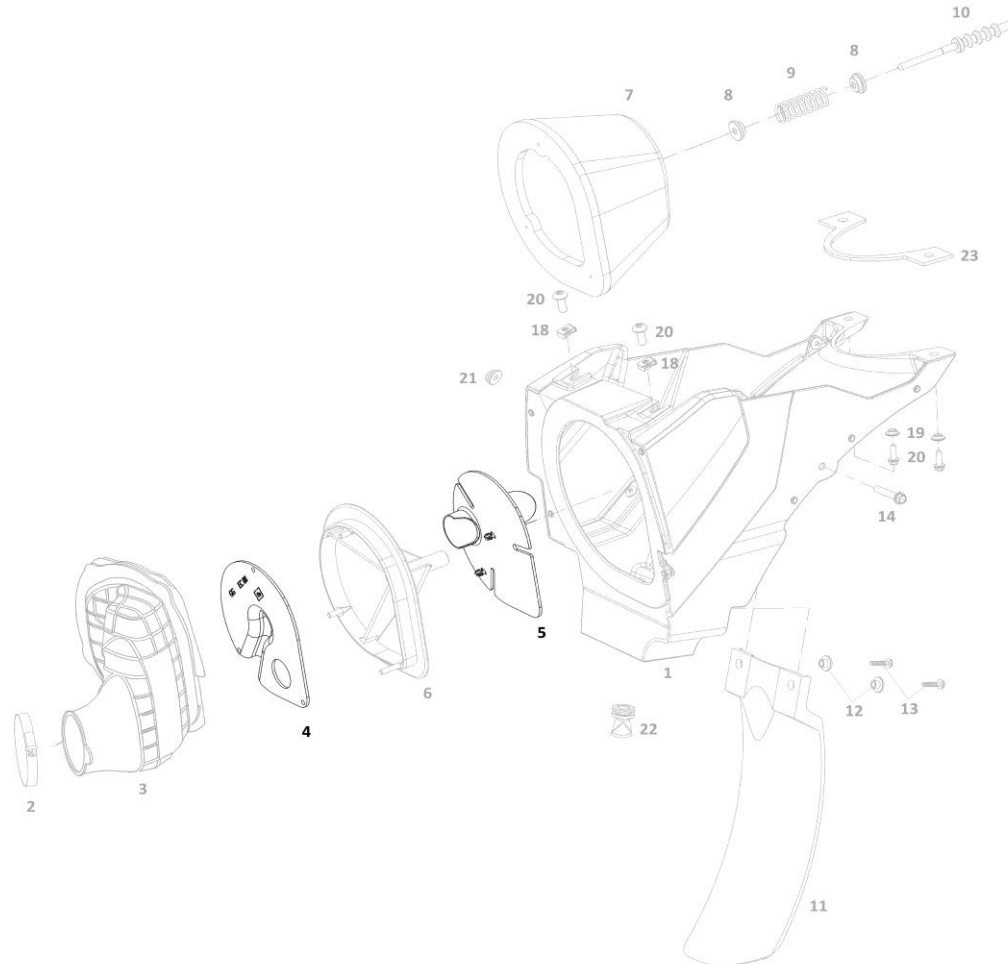

FILTRO DE AIRE
AIR FILTER

GASGAS

HOMOLOG. EC 2T 2017

6H

Nº	DESCRIPCION	DESCRIPTION	2017	200 - 250 - 300 cc	Cant
4	RESTRICCION FILTRO AIRE DELANTERA	FRONT AIR FILTER RESTRICTION		BE798002508	1
5	RESTRICCION FILTRO AIRE TRASERA	REAR AIR FILTER RESTRICTION		BE798052508	1

GASGAS

Chasis 6H