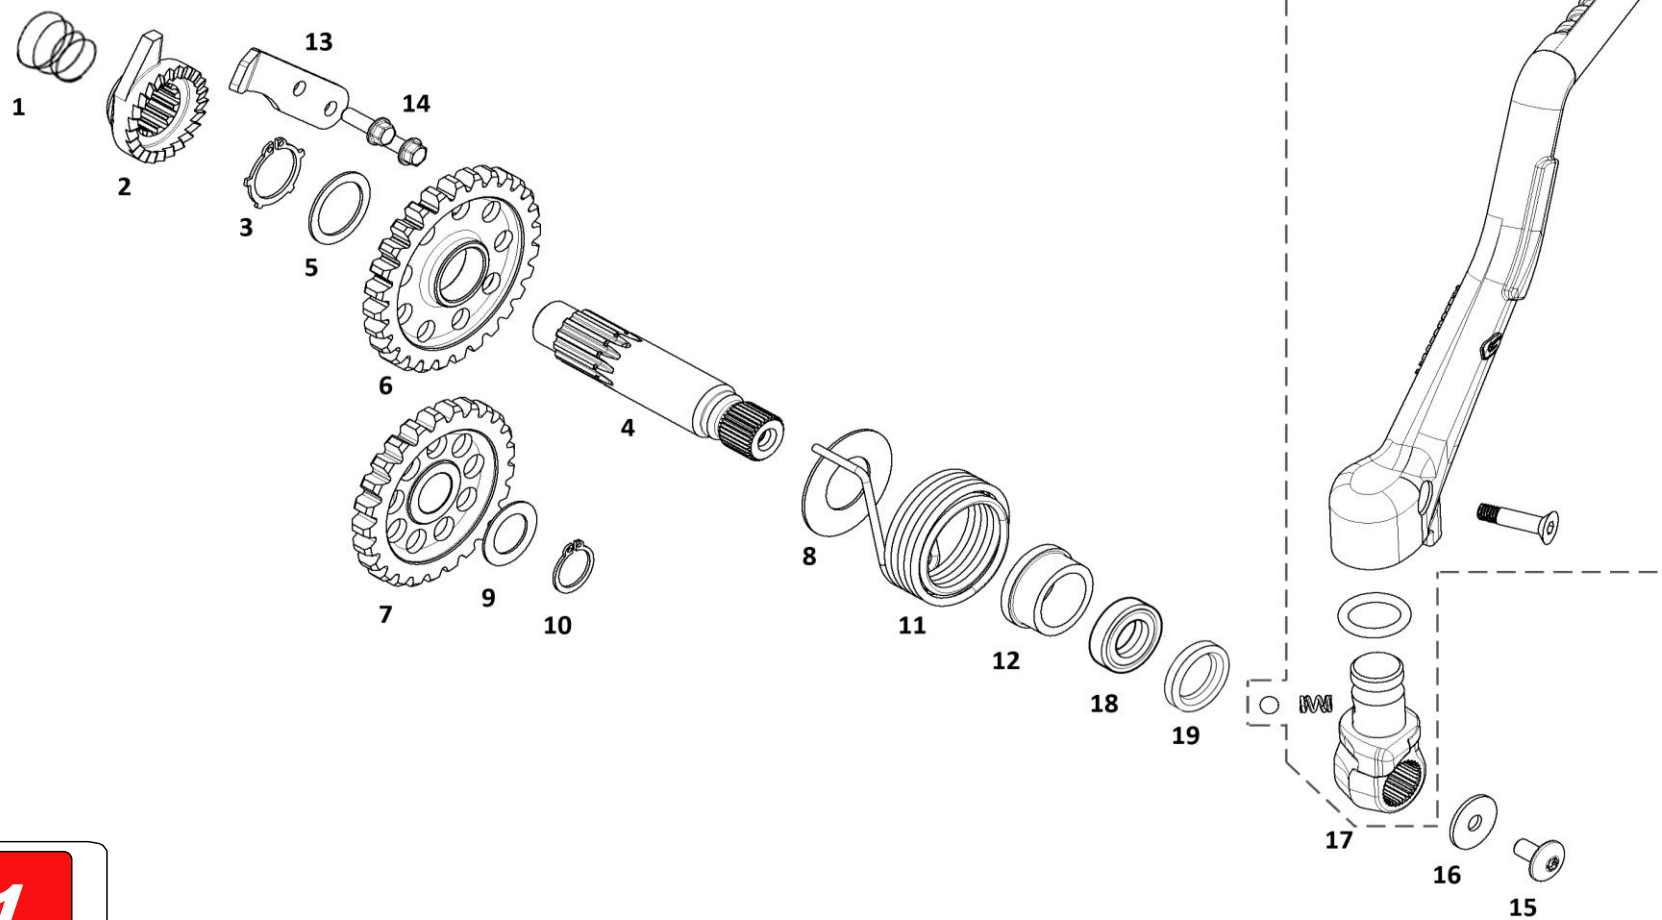

12H

**RUEDA TRASERA
REAR WHEEL**

13H

**CTO. PEDAL ARRANQUE
KICKSTART ASSY**

GASGAS

EC 2T 2017

1

Nº	DESCRIPCION	DESCRIPTION	2017	200 - 250 - 300 cc	Cant
1	MUELLE TRINQUETE ARRANQUE	RATCHET PINION SPRING		ME25636006	1
2	TRINQUETE ARRANQUE	KICKSTART RATCHET PINION		ME120126004	1
3	SEEGER DE 20 ARRANQUE	START SEEGER 20		ME25636052	1
4	EJE ARRANQUE	KICKSTARTER SHAFT		ME250126003	1
5	ARANDELA TOPE 27X20,2X1 DESP. ARRANQUE	END WASHER 27X20.2X1		ME25636000	1
6	PIÑÓN ARRANQUE	STARTING PINION		ME250126002	1
7	PIÑÓN INTERMEDIO ARRANQUE	KICKSTART INNER PINION		ME880002508	1
8	ARANDELA ARRANQUE 20X40X1	KICKSTART WASHER 20X40X1		ME25636051	1
9	ARANDELA PIÑÓN ARRANQUE 24X15,15X0,8	WASHER 24.15.15X0.8		ME25636012	1
10	SEEGER EJE 15 EMBRAGUE	CLUTCH AXLE SEEGER 15		ME25632017	1
11	MUELLE ARRANQUE	KICKSTART SPRING		ME86000GG-CAB-1	1
12	CASQUILLO CENTRADOR MUELLE ARRANQUE	KICKSTART SPRING BUSHING		ME86500GG-CAB-1	1
13	PLATINA TRINQUETE ARRANQUE	KICKSTART RATCHET BRACKET		ME25636005	1
14	TORNILLO ESPECIAL 5X15	HEAD SCREW		T0205015	2
15	TORNILLO 6X12 CABOTA TORK	TORK SCREW 6X12		T0316012	1
16	ARANDELA 6X20X2	WASHER		ME85170GG-CAB-1	1
17	CONJUNTO PEDAL ARRANQUE	KICK START		ME89000CT2511	1
18	RETÉN PEDAL ARRANQUE 20X30X7	KICKSTART PEDAL SEAL 20X30X7		ME25632021	1
19	CASQUILLO PEDAL ARRANQUE	KICKSTART PEDAL BUSH		ME89025GG-CAB-1	1