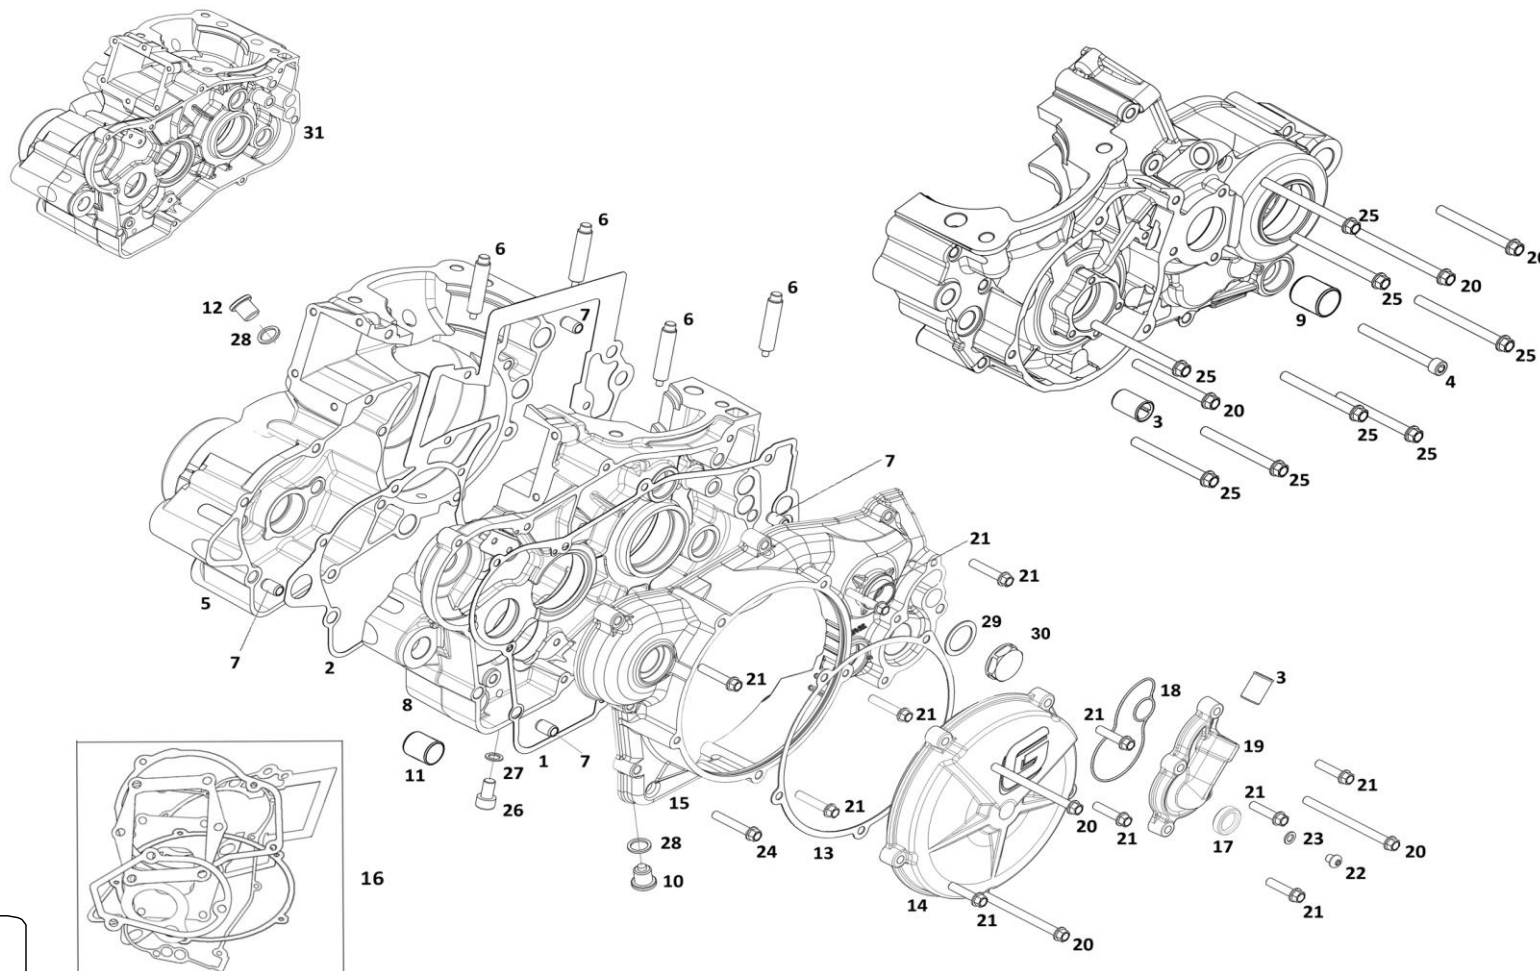

Nº	DESCRIPCION	DESCRIPTION	2017	200 cc	250 - 300 cc	Cant
1	JUNTA TAPA EMBRAGUE	CLUTCH COVER GASKET			ME25644002	1
2	JUNTA CARTER CENTRAL	CENTRAL CRANKCASE GASKET			ME94000GG-CAB-1	1
3	RACORD ENTRADA AGUA	WATER INLET VALVE			ME57015GG-CAB-1	2
4	TORNILLO ALLEN M6X60	SOCKET HEAD SCREW			T0306060	1
5	CÁRTER IZQUIERDO	LEFT CRANKCASE		ME11000GG-CBT-1	ME11000GG-CAB-1	1
6	ESPÁRRAGO CILINDRO	CYLINDER PIN			ME25616023	4
7	CASQUILLO CENTRADOR CARTER	CRANKCASE BUSHING			ME25610018	4
8	CÁRTER DERECHO	RIGHT CRANKCASE		ME10000GG-CBT-1	ME10000GG-CAB-1	1
9	GLACIER 1215	1215 GLACIER			C200101	1
10	TAPÓN VACIADO ACEITE CON IMÁN	MAGNETIC OIL DRAIN PLUG			ME25610017	1
11	GLACIER 1212	1212 GLACIER			BE25610009	1
12	TAPÓN LLENADO ACEITE	OIL FILL PLUG			M01016002	1
13	JUNTA TAPA DISCOS 2014	DISCS COVER GASKET 2014			ME22015GG-CAB-1	1
14	TAPA DISCOS EMBRAGUE	DISCS CLUTCH COVER			ME22010GG-CAB-1	1
15	TAPA EMBRAGUE	CLUTCH COVER			ME65000CT-CEQ-1	1
16	KIT JUNTAS	GASKET KIT			ME94610CT-CAB-1	1
17	VISOR NIVEL ACEITE	OIL LEVEL PLUG			MFS400110015	1
18	JUNTA TAPA BOMBA AGUA	WATER PUMP COVER GASKET			ME57010GG-CAB-1	1
19	TAPA BOMBA AGUA	WATER PUMP COVER			ME57000GG-CAB-1	1
20	TORNILLO HEXAGONAL M6X75	HEAD SCREW			T0206075	6
21	TORNILLO HEXAGONAL M6X25	HEAD SCREW			T0206025	11
22	ULS 6X8	ULS BOLT			T0506008	1
23	ARANDELA 6X10X1,5	WASHER 6X10X1.5			T4006010	1
24	TORNILLO HEXAGONAL M6X50	HEAD SCREW			T0206050	1
25	TORNILLO HEXAGONAL M6X60	HEAD SCREW			T0206060	8
26	ALLEN 8X14	ALLEN BOLT			T0308014	1
27	ARANDELA COBRE 8X12X1	COPPER WASHER			T4008012	1
28	ARANDELA 12X18X2	WASHER			MT280410030	2
29	TORICA	O RING			ME65110GG-CEQ-1	1
30	TAPON REGLAJE CENTRIFUGO	CENTRIFUGAL REGULATOR PLUG			ME65100GG-CEQ-1	1
31	KIT CARTER	CRANKCASE KIT		ME10000CT-CBT-1	ME10000CT-CAB-1	1

GASGAS

Motor 5