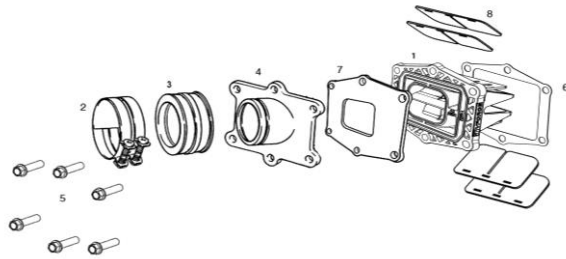

**CAJA DE LÁMINAS
REED VALVE**