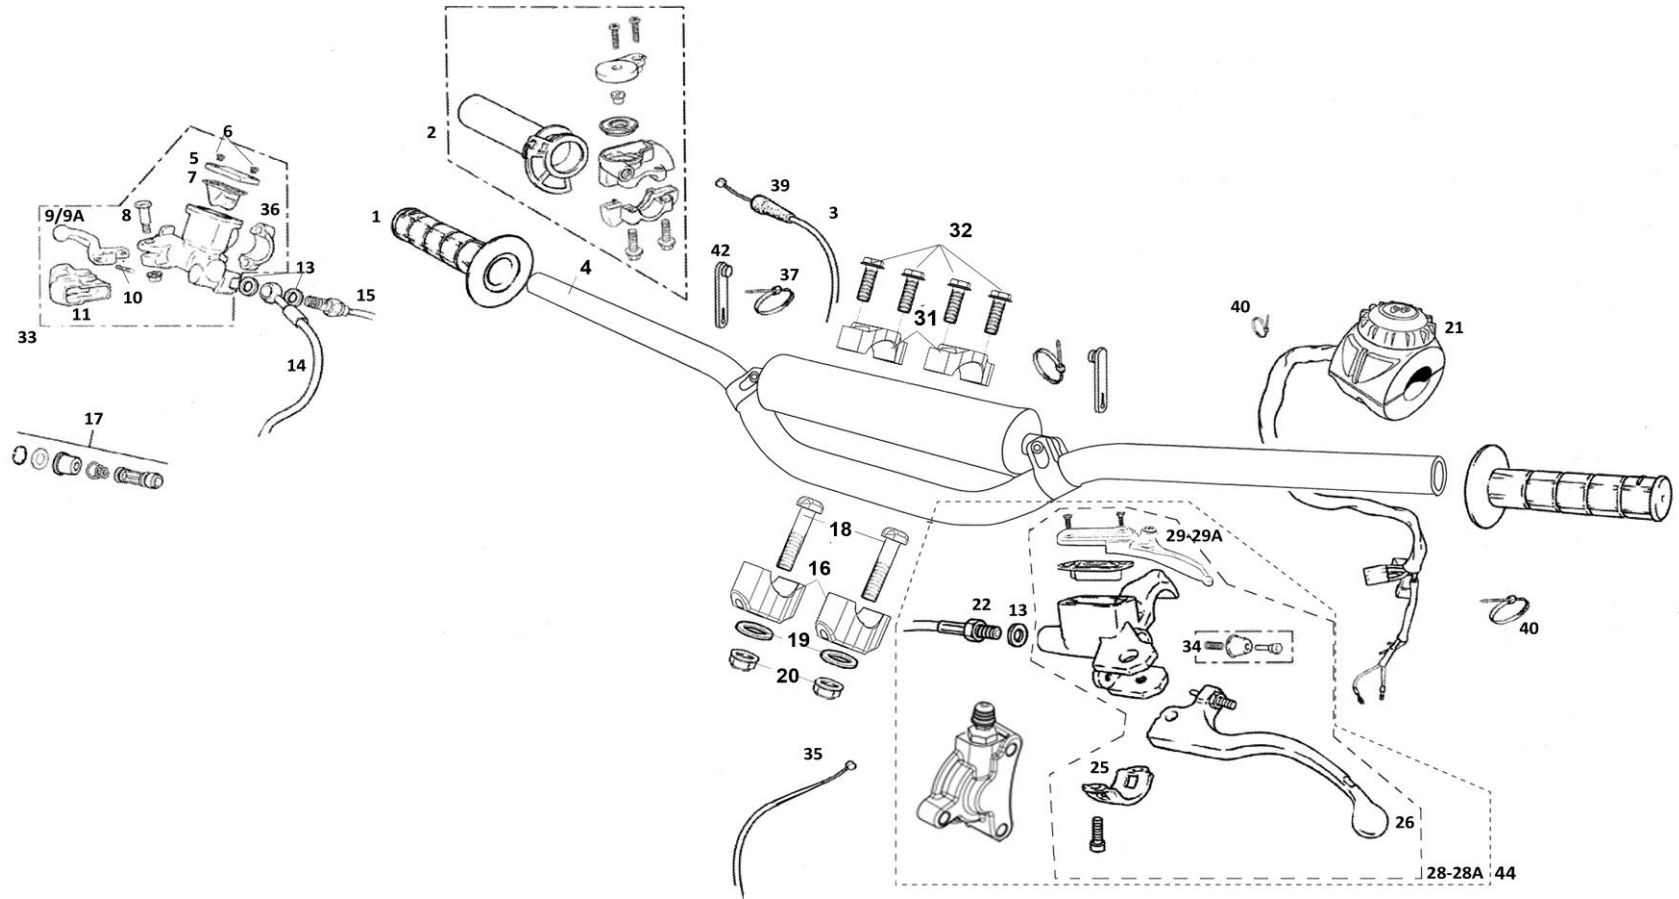

Nº	DESCRIPCION	DESCRIPTION	2017	200 - 250 - 300 cc	Cant
33	BOMBA FRENO DELANTERO	FRONT BRAKE PUMP SET		BC25922008/2	1
34	KIT PISTÓN 9,5	PISTON KIT 9,5		BE250622209	1
35	CABLE STARTER	STARTER CABLE		BE256012509	1
36	BRIDA	CLAMP		BC25922211	1
37	BRIDA GRANDE	BIG CLAMP		BE25634009	2
39	GUARDAPOLVO CABLE GAS	DUST COVER THROTTLE CABLE		G600000	1
40	BRIDA UNEX CORTA 2221-0 2.5X98	SHORT UNEX CLAMP 2221-0 2.5X98		BE25634010	2
42	GOMA SUJECIÓN CABLEADO	CABLED RUBBER HOLDER		BFS450320067	2
44	CTO. EMBRAGUE ENDURO SANGRADO	BLEEDER CLUTCH ASSY		BE45000CT2508	1

GASGAS

Chasis 1