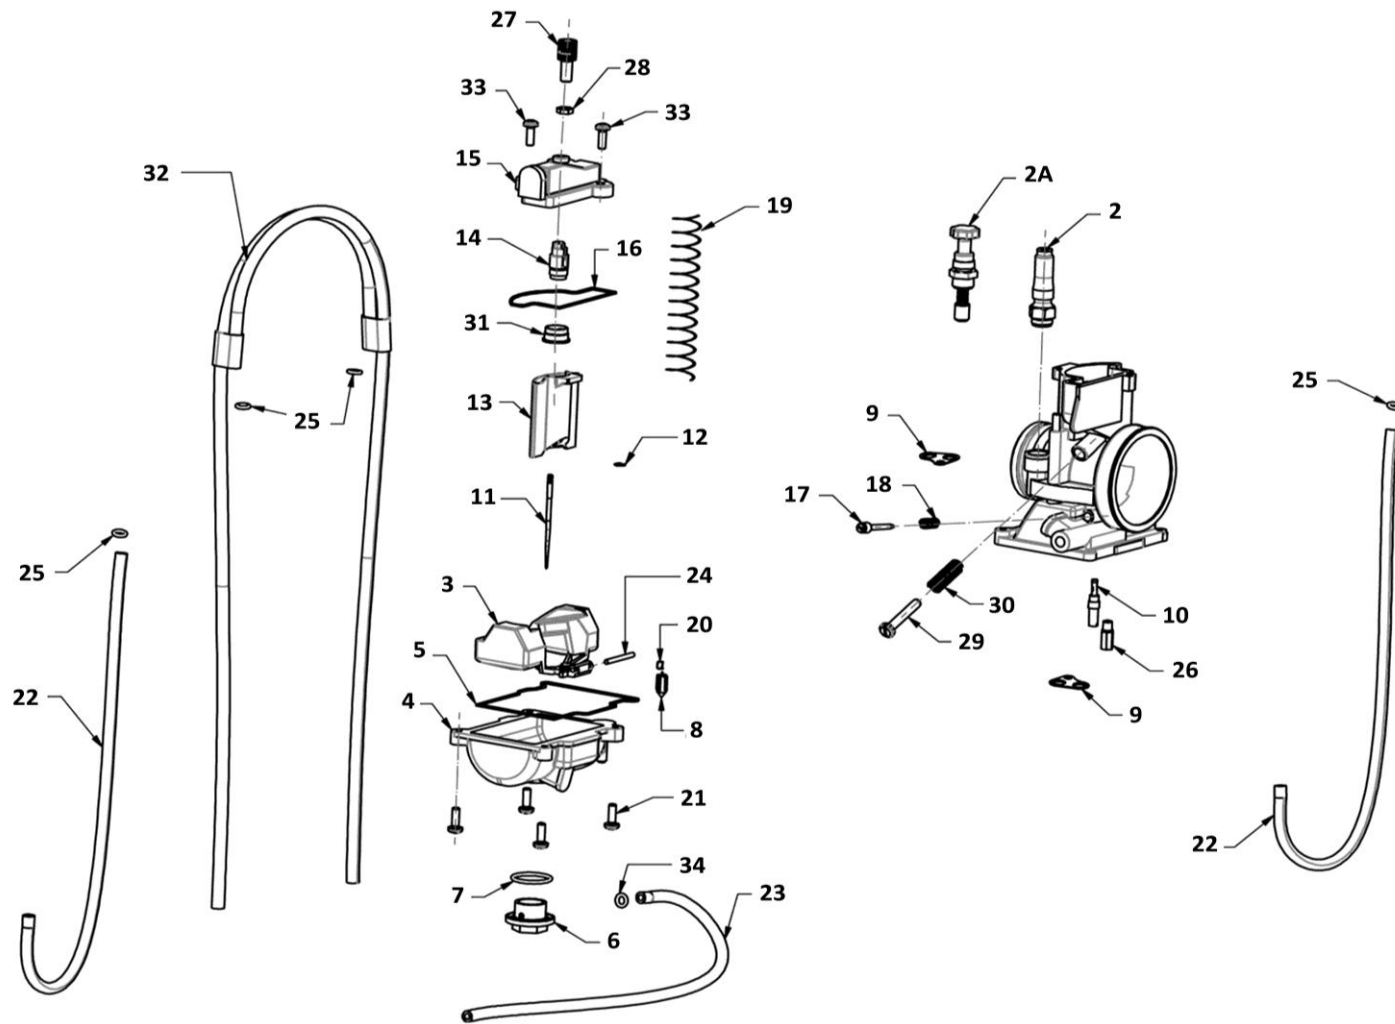

Nº	DESCRIPCION	DESCRIPTION	2017	200 cc	250 - 300 cc	Cant
1	CARBURADOR KEIHIN	KEIHIN CARBURETOR			BE780003012	1
2	PERILLA AHOGADORA	PROTECTOR STARTER			ME25000173012	1
2A	MANDO ESTARTER	COLD STARTER KNOB SET			ME25690011	1
3	BOYA FLOTADOR	FLOAT			ME25000183012	1
4	CUBETA FLOTADOR	FLOAT BODY			ME25000193012	1
5	JUNTA CUBETA FLOTADOR	FLOAT BODY GASKET			ME25000203012	1
6	TAPÓN CUBETA	FLOAT BODY DRAIN CAP			ME25690015	1
7	TÓRICA TAPÓN CUBETA	DRAIN CAP O'RING			ME25690016	1
8	AGUJA FLOTADOR	FLOAT NEEDLE			ME25000213012	1
9	SUJECIÓN TUBO RESPIRADERO	AIR HOSE HOLDER			ME25000223012	1
10A	CHICLÉ RALENTÍ 42	SLOW JET 42			ME25690042	1
10B	CHICLÉ RALENTÍ 45	SLOW JET 45		ME25690045	-	1
11	AGUJA N1 EF	N1 EF NEEDLE		-	ME250190429	1
11A	AGUJA N1 EE	N1 EE NEEDLE		-	ME250290427	1
11B	AGUJA N1 EG	N1 EG NEEDLE		-	ME250290428	1
11C	AGUJA NOZH	NOZH NEEDLE		ME120690435	-	1
11D	AGUJA NOZI	NOZI NEEDLE		ME120690434	-	1
12	CLIP AGUJA	NEEDLE CLIP			ME25690021	1
13	COMPUERTA Nº 7	THROTTLE VALVE Nº 7			ME25000233012	1
13B	COMPUERTA Nº 6	THROTTLE VALVE Nº 6		ME120490022	-	1
14	FIJADOR AGUJA-CABLE	NEEDLE HOLDER			ME25690023	1
15	TAPA SUPERIOR CARBURADOR	CARBURETOR COVER			ME25000243012	1
16	JUNTA TAPA CARBURADOR	CARBURETOR COVER GASKET			ME25000253012	1
17	TORNILLO REGULADOR AIRE	AIR REGULATOR SCREW			ME25000263012	1
18	MUELLE REGULADOR AIRE	AIR REGULATOR SPRING			ME25000273012	1
19	MUELLE COMPUERTA	CARBURETOR COVER SPRING			ME25000283012	1
20	CLIP NIVEL FLOTADOR	FLOAT CLIP			ME25690027	1
21	TORNILLO CUBETA	FLOAT BODY BOLT			ME25000293012	4
22	TUBO RESPIRADERO	AIR HOSE			ME25000303012	2
23	TUBO RESPIRADERO 2	AIR HOSE 2			ME25000313012	1
24	EJE FLOTADOR	FLOAT AXLE			ME25690033	1
25	CLIP	CLIP			ME25690034	4

GASGAS

Motor 11