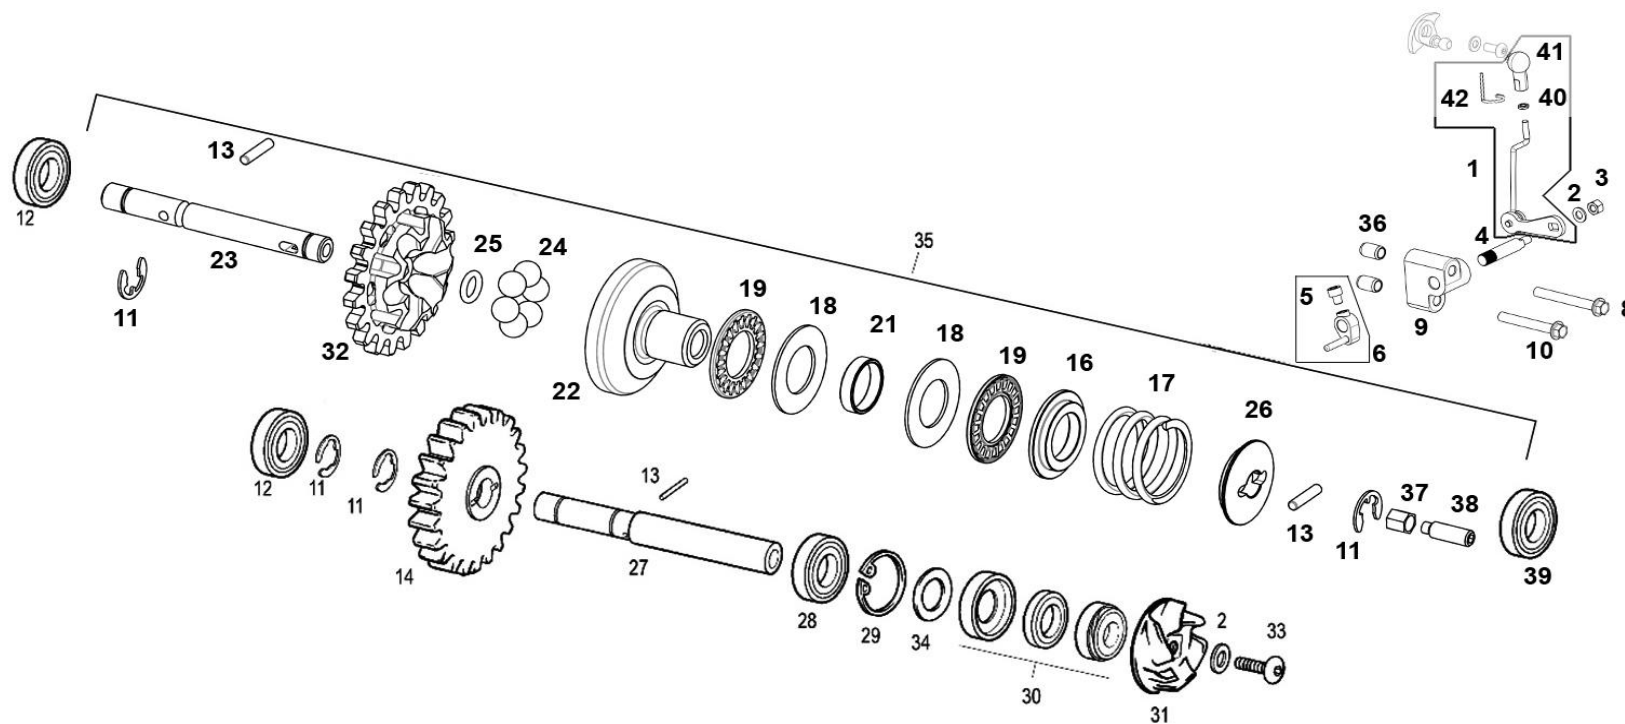

Nº	DESCRIPCION /	DESCRIPTION	2017	200	250 - 300 cc	Cant
1	CTO. PALANCA VARILLA	STICK LEVER SET			ME72325CT-CEQ-1	1
2	ARANDELA 5X12X1,5	WASHER 5X12X1,5			T4005012	2
3	TUERCA AUTOBLOCANTE M5	SELF-LOCKING NUT M5			T2105000	1
4	EJE PALANCA CENTRÍFUGO	IMPELLER LEVER AXLE			ME59035GG-CEQ-1	1
5	ALLEN 5X6	ALLEN BOLT M5X6			T0305006	1
6	CTO. PALANCA SALIDA CENTRÍFUGO	IMPELLER OUTER LEVER			ME59045CT-CEQ-1	1
8	TORNILLO ESPECIAL M6X50	HEAD SCREW			T0206060	1
9	SOPORTE EJE MANDO VÁLVULA	VALVE AXIS SUPPORT			ME59040GG-CEQ-1	1
10	TORNILLO ESPECIAL 6X40	HEAD SCREW			T0206040	1
11	SEEGER DIN.6799E7	SEEGER DIN6799E7			ME25616024	4
12	RODA EJE CENTRÍFUGO Y BOMBA	WATER PUMP AXIS BEARING			ME25616032	3
13	RODILLO 3X14 BOMBA AGUA CENTRÍFUGO	IMPELLER WATER PUMP NEEDLE 3X14			ME25616028	3
14	PIÑÓN BOMBA AGUA	WATER PUMP PINION			ME25610005	1
15	VOL. REGL. M VALV. ESC 31,5X22,5X0,2	WASHER EXHAUST VALVE 31.5X22.5X0.2			ME25616076	2
16	ARANDELA APOYO MUELLE CENTRIFUGO	CENTRIFUGAL SPRING RETAINER		ME59026GG-CDQ-1	ME59026GG-CEQ-1	1
17	MUELLE CENTRÍFUGO VÁLVULA ESCAPE	EXHAUST VALVE SPRING		ME160262012	ME25916026	1
18	ARANDELA CENTRAJE MUELLE CENTRÍFUGO	IMPELLER SPRING WASHER			ME25632016	2
19	JAULA AGUJA VÁLVULA ESCAPE	EXHAUST VALVE NEEDLES BEARING			ME25632046	2
21	SEPARADOR COJINETE CENTRÍFUGO	SPACER			ME25616008	1
22	CAMPANA CENTRÍFUGO	IMPELLER CAP			ME59030GG-CEQ-1	1
23	EJE CENTRÍFUGO	IMPELLER AXLE			ME59015GG-CEQ-1	1
24	BOLA CENTRÍFUGO EMB. DE 8M/M	IMPELLER BALLS 8MM			ME25616033	6
25	TÓRICA 6X2 EJE CENTRAJE VÁLVULA ESCAPE	O'RING 6X2			ME25616045	1
26	ARANDELA APOYO MUELLE	ADJUSTABLE SPRING RETAINER		ME59025GG-CDQ-1	ME59025GG-CEQ-1	1
27	EJE PIÑÓN BOMBA AGUA	WATER PUMP PINION AXIS			ME25610006	1
28	RODAMIENTO BOMBA AGUA	WATER PUMP BEARING			ME25610010	1
29	SEEGER INT. 26 BOMBA AGUA	WATER PUMP SEEGER 26			ME25636065	1
30	RETÉN BOMBA AGUA	WATER PUMP SEAL			ME25610011	1
31	TURBINA BOMBA AGUA	WATER PUMP IMPELLER			ME56000GG-CAB-1	1
32	PIÑÓN CENTRÍFUGO	IMPELLER PINION			ME59050GG-CEQ-1	1
33	ULS 6X16 PL. PRIM, GUAR, FIL.	ULS BOLT 6X16			T0506016	1
34	ARANDELA 25,8X17,5X05 BOMBA AGUA	WASHER 25,8X17,5X05 WATER PUMP			M03625000	1
35	CENTRÍFUGO COMPLETO	IMPELLER SET		ME59000CT-CDQ-1	ME59000CT-CEQ-1	1

GASGAS

Motor 2