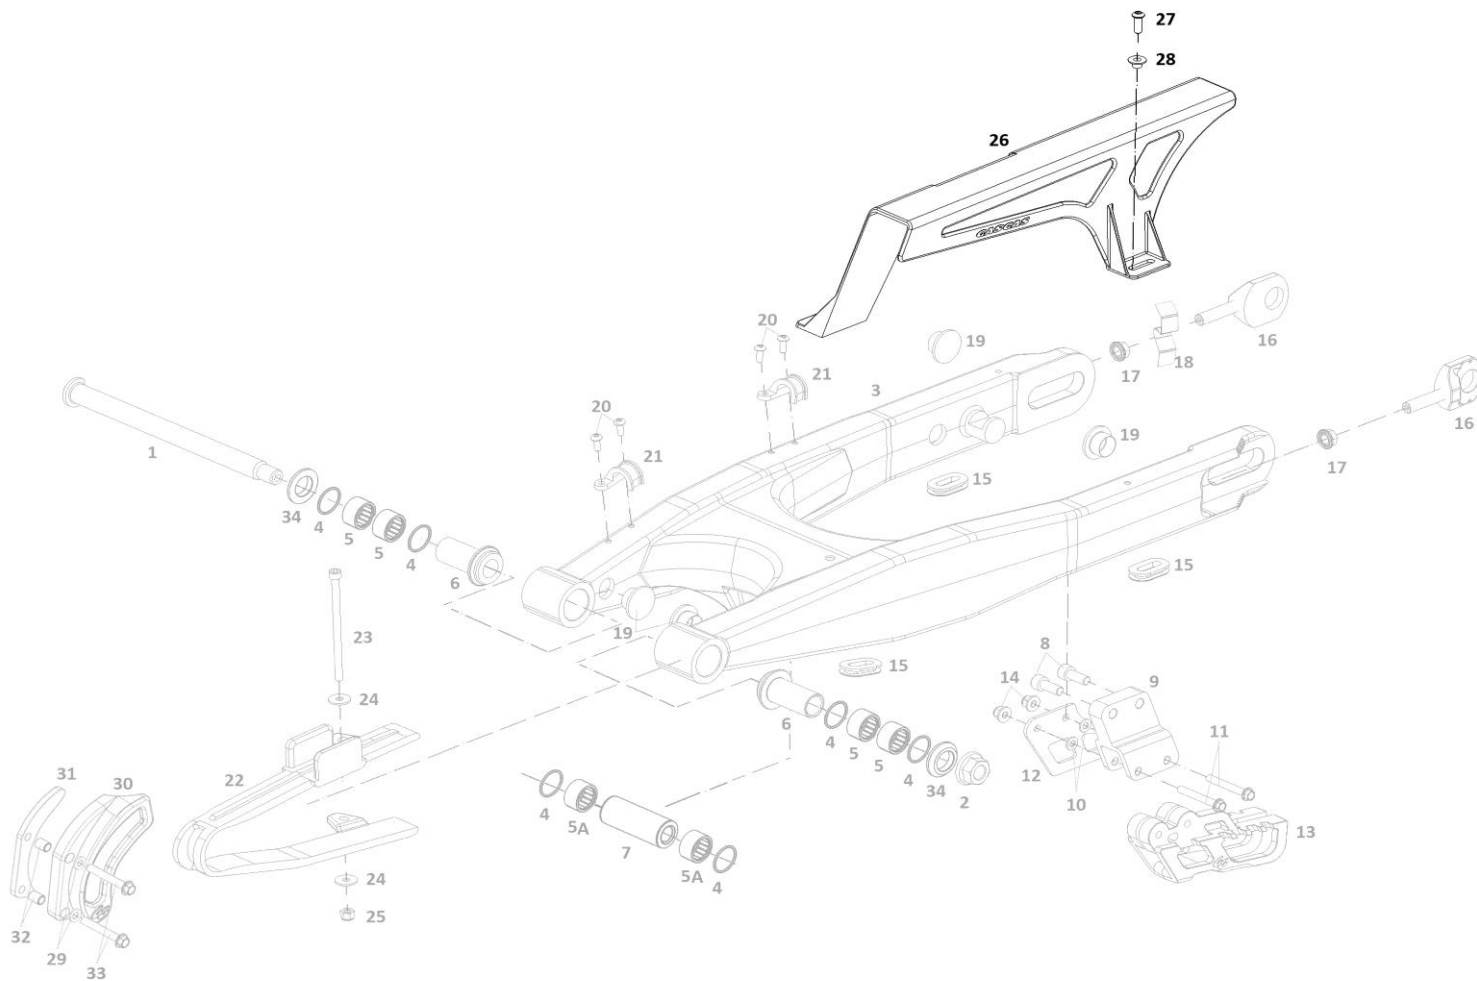

**BASCULANTE
SWINGARM**

GASGAS

HOMOLOG. EC 2T 2017

Nº	DESCRIPCION	DESCRIPTION	2017	200 - 250 - 300 cc	Cant
26	PROTECTOR CADENA MY 2015	CHAIN PROTECTION MY 2015		BE250328011	1
27	TORNILLO ULS 6X16	ULS SCREW 6X16		T0506016	1
28	DISTANCIADOR CUBRECADENA	CHAIN PROTECTOR SPACER		BE250720106	1

GASGAS

Chasis 7H