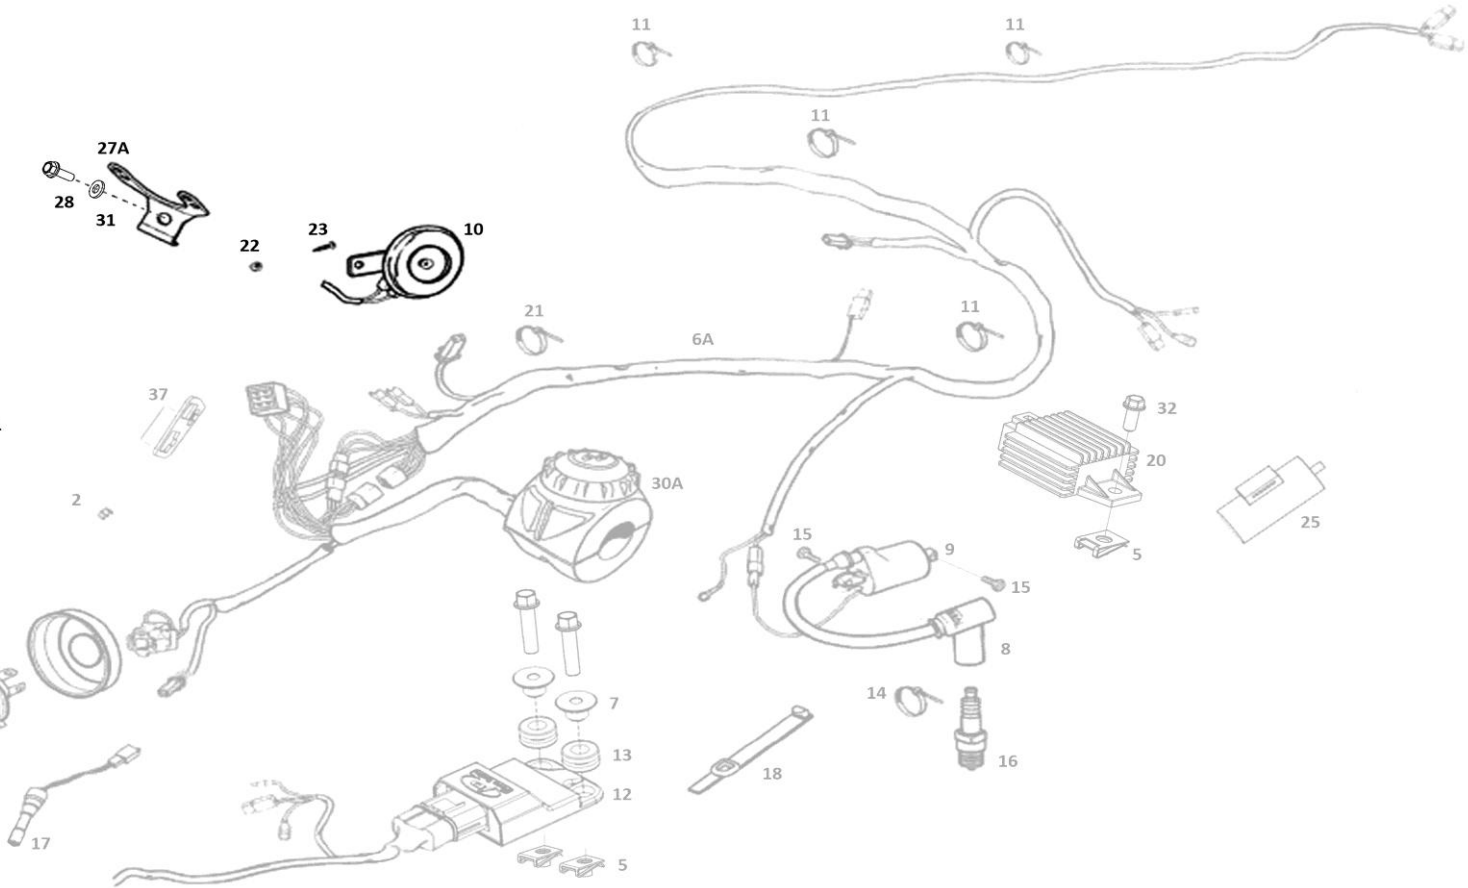

GASGAS

Motor 11H

Nº	DESCRIPCION	DESCRIPTION	2017	200 - 250 - 300 cc	Cant
30	ESPEJO RETROVISOR	REAR-VIEW MIRROR		L300760	2

GASGAS

Chasis 1H

ELÉCTRICO
ELECTRIC

GASGAS

HOMOLOG. EC 2T 2017