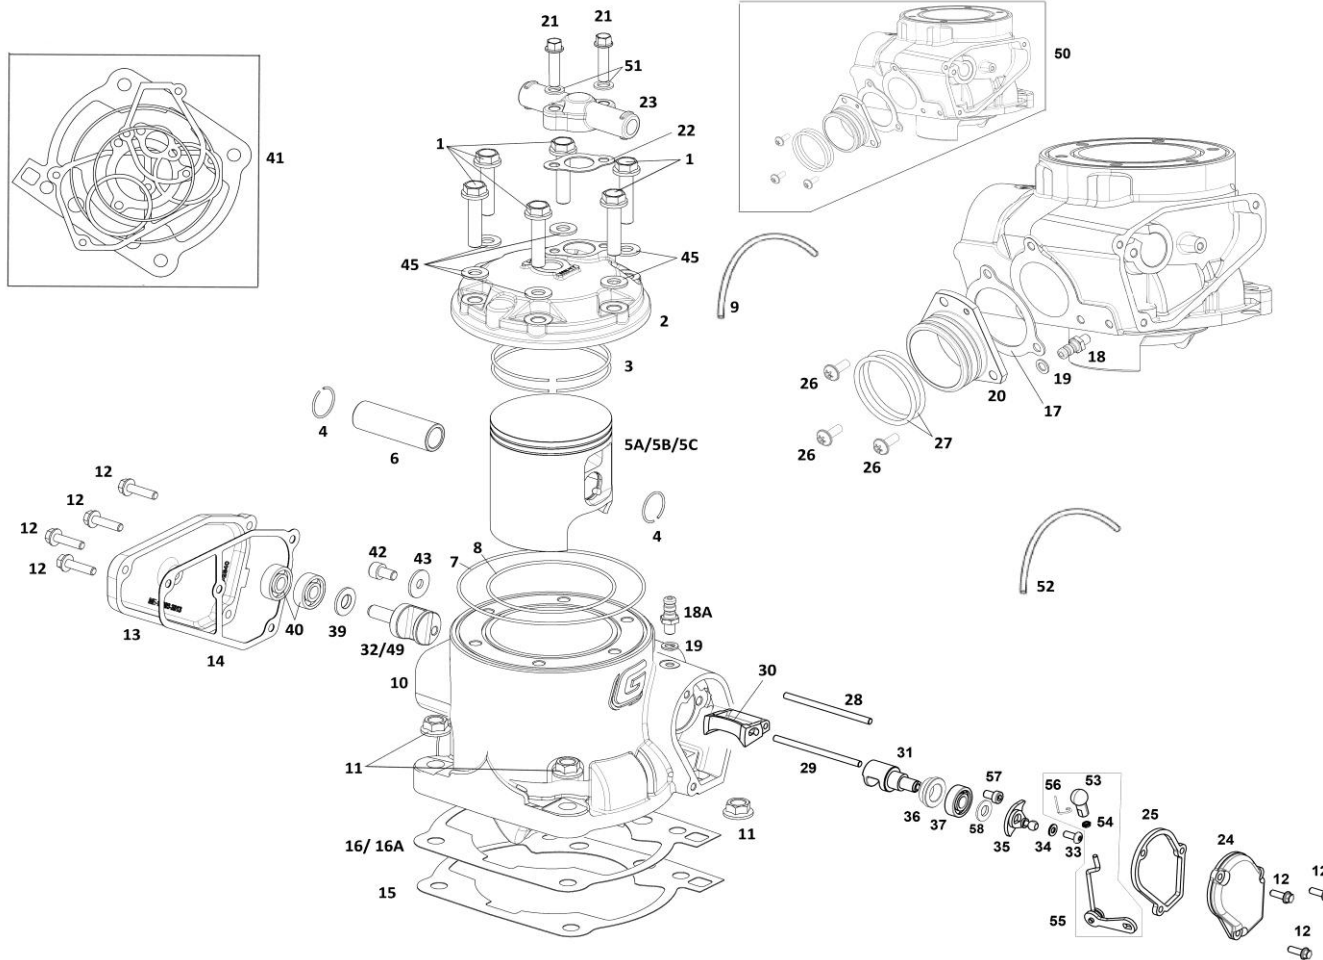

Nº	DESCRIPCION	DESCRIPTION	2017	200 cc	250 cc	300 cc	Cant
1	TORNILLO ESPECIAL 8X35	HEAD SCREW				T0208035	6
2	CULATA	CYLINDER HEAD		ME75000GG-CBT-2	ME75000GG-BZX-2	ME75000GG-CAB-2	1
3	JUEGO AROS PISTON	PISTON RINGS SET		ME20916040	ME25616040	ME30916040	1
4	CLIP BULÓN	PISTON PIN CLIPS				ME25616126	2
5A	PISTÓN	PISTON		ME20816020	ME25616020R	ME300416020	1
5B	PISTÓN TIPO B	B TYPE PISTON		ME20816121	ME25616121R	ME300416121	1
5C	PISTÓN TIPO C	C TYPE PISTON		ME20816122	ME25616122R	ME30916122R	1
6	BULÓN PISTÓN	PISTON PIN				ME25616125	1
7	TÓRICA CULATA EXTERIOR	OUTER CYLINDER HEAD O'RING		ME25916060	ME25916060	ME25916060	1
8	TÓRICA CULATA INTERIOR	INNER CYLINDER HEAD O'RING		ME25916065	ME25916065	ME30916065	1
9	TUBO DESVAPORIZADOR CARTER	CARTER BREATH TUBE				ME25610022	1
10	CILINDRO	CYLINDER		ME200516022	ME700002513	ME700003013	1
11	TUERCA CILINDRO ESPECIAL 10/150	CYLINDER NUT 10/150				M01613001	4
12	TORNILLO ESPECIAL 5X15	HEAD SCREW				T0205015	7
13	TAPA VÁLVULA IZQUIERDA	LEFT VALVE COVER				ME100033013	1
14	JUNTA TAPA VÁLVULA IZQUIERDA	LEFT VALVE COVER GASKET				ME440063013	1
15	JUNTA CILINDRO 0,15	CYLINDER GASKET 0.15				ME25644010	1
16	JUNTA CILINDRO	CYLINDER GASKET		ME70050GG-CAY-1	ME44000GG-CAB-1	ME44000GG-CAB-1	1
16A	JUNTA CILINDRO 0,3	CYLINDER GASKET 0,3		-	ME25644009	-	1
17	JUNTA ESCAPE	EXHAUST GASKET				ME25644012	1
18	DESVAPORIZADOR DIAM. 0,5	0,5 DEVAP.				ME25710012	2
18A	DESVAPORIZADOR DIAM. 3	3 DEVAP.				ME25610012	2
19	ARANDELA FIBRA 6X10X1,5	FIBER WASHER 6X10X1,5				T4006010	2
20	TUBERA ESCAPE	EXHAUST PIPE				ME250516019	1
21	TORNILLO ESPECIAL 6X25	HEAD SCREW				T0206025	2
22	JUNTA TAPA TERMOSTATO	THERMOSTAT COVER GASKET				ME250344011	1
23	TAPA TERMOSTATO	THERMOSTAT COVER				ME250316001	1
24	TAPA VÁLVULA DERECHA	RIGHT VALVE COVER				ME72020GG-CAB-1	1
25	JUNTA TAPA VÁLV. DERECHA 4MM.	RIGHT VALVE COVER GASKET 4 MM				ME70055GG-CEQ-1	1
26	TORNILLO ULS TORX 6X14	TORX ULS SCREW 6X14				T0566014	3
27	TÓRICA TUBERA ESCAPE VITON 44X3	EXHAUST PIPE O'RING 44X3				BE250526006	2
28	EJE VÁLVULA ESC. LARGO 93 MM	LONG EXHAUST VALVE AXIS 93MM				ME25616027	1
29	EJE VÁLVULA ESC. CORTO 83 MM	SHORT EXHAUST VALVE AXIS 83MM				ME25616017	1

GASGAS

Motor 9