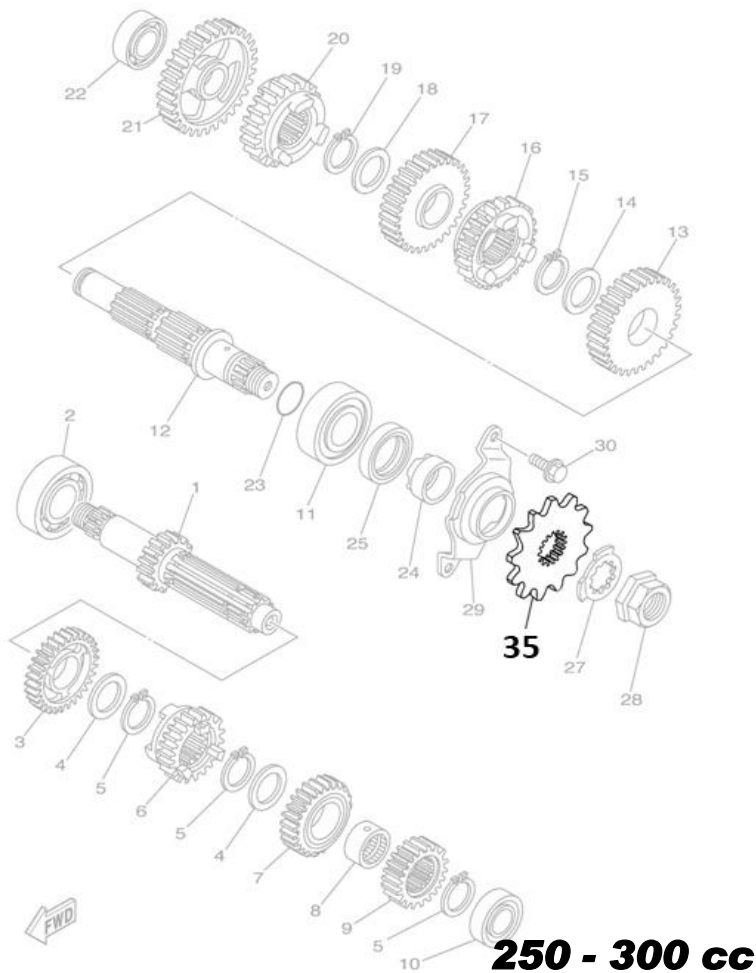

Nº	DESCRIPCION	DESCRIPTION	2015	RACING	250 -300 cc	450 cc	Cant
12	AGUJA - NNGU (250/300) - NNHU (450)	NEEDLE			5UM-14916-LU	5TJ-14916-LU	1
18	CHICLÉ PRINCIPAL - #168 (250/300) - #160 (450)	JET MAIN			ME25690168	4MX-14943-39	1
19	CHICLÉ AIRE ALTA (115)	JET			5UM-1494F-30	-	1
20	CHICLÉ RALENTÍ - #45 (250/300) - #48 (450)	JET SLOW			ME25690045	4MX-14948-06	1
22	CHICLÉ AIRE BAJA (70)	JET MAIN				5TA-14943-15	1
23	CHICLÉ FUGA	JET			4JT-1494F-15	4JT-1494F-11	1
62	TORNILLO	SCREW			5UM-14591-00	5TJ-14591-10	1

GASGAS

Motor 8H

**TRANSMISIÓN
TRANSMISSION**

GASGAS

HOMOLOG. EC F 2015

14H