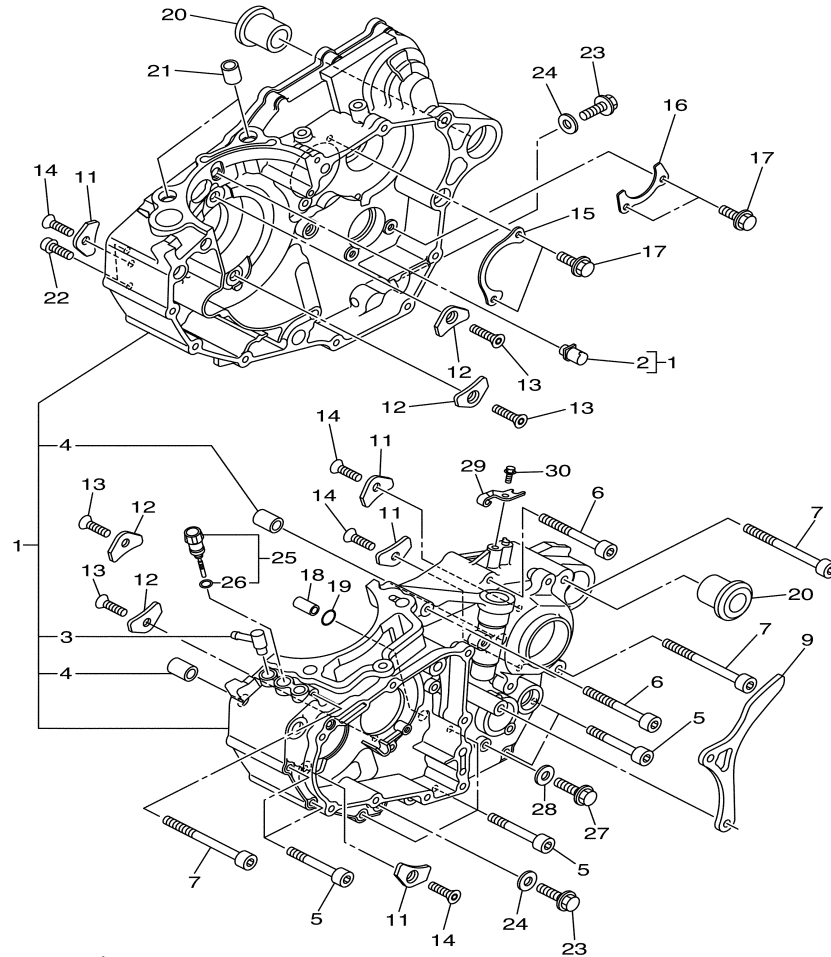

**CÁRTER
CRANKCASE**

GASGAS

EC F 450 2015

Nº	DESCRIPCION	DESCRIPTION	2015 RACING	450cc	Cant
1	ENSAMBLAJE CÁRTER	CRANKCASE ASSY		2S2-15100-39	1
2	INYECTOR 3	NOZZLE 3		2S2-15155-10	1
3	TUBO DESVAPORIZADOR	PIPE BREATHER		5XC-15373-00	1
4	CENTRADOR	PIN DOWEL		99530-14016	2
5	TORNILLO	BOLT		91312-06050	7
6	TORNILLO	BOLT		91312-06060	2
7	TORNILLO	BOLT		91312-06080	3
9	GUÍA CADENA (14T)	GUIDE CHAIN (14T)		5TJ-17466-00	1
9A	GUÍA CADENA (13T)	GUIDE CHAIN (13T)		2S2-17466-00	1
11	PLATINA TAPA COJINETE	PLATE BEARING COVER		4JT-15381-01	4
12	PLATINA TAPA COJINETE	PLATE BEARING COVER		5BE-15383-01	4
13	TORNILLO	SCREW COUNTERSUNK		90151-06071	4
14	TORNILLO	SCREW		90149-06074	4
15	PLATINA TAPA COJINETE	PLATE BEARING COVER		2S2-15388-00	1
16	PLATINA TOPE	PLATE STOPPER 2		2S2-18562-00	1
17	TORNILLO	BOLT FLANGE		90105-06081	4
18	CENTRADOR	PIN DOWEL		99530-10114	1
19	ANILLO	O-RING		93210-10197	1
20	CASQUILLO	COLLAR		BFS445102510	2
21	CENTRADOR	PIN DOWEL		99530-14016	2
22	TORNILLO	BOLT		91312-06030	2
23	TORNILLO	BOLT FLANGE		95822-08016	2
24	JUNTA	GASKET		90430-08119	2
25	TAPÓN NIVEL ACEITE	PLUG OIL LEVEL		2S2-1536A-00	1
26	TORICA	O-RING		93210-09165	1
27	TORNILLO	BOLT FLANGE		95022-06012	1
28	JUNTA	GASKET		90430-06014	1
29	LATIGUILLO CABLE EMBRAGUE	HOLDER CLUTCH CABLE		5TA-15441-01	1
30	TORNILLO	BOLT FLANGE		95022-06016	1
31	CASQUILLO	COLLAR		BFS445102510	1

GASGAS

Motor 9