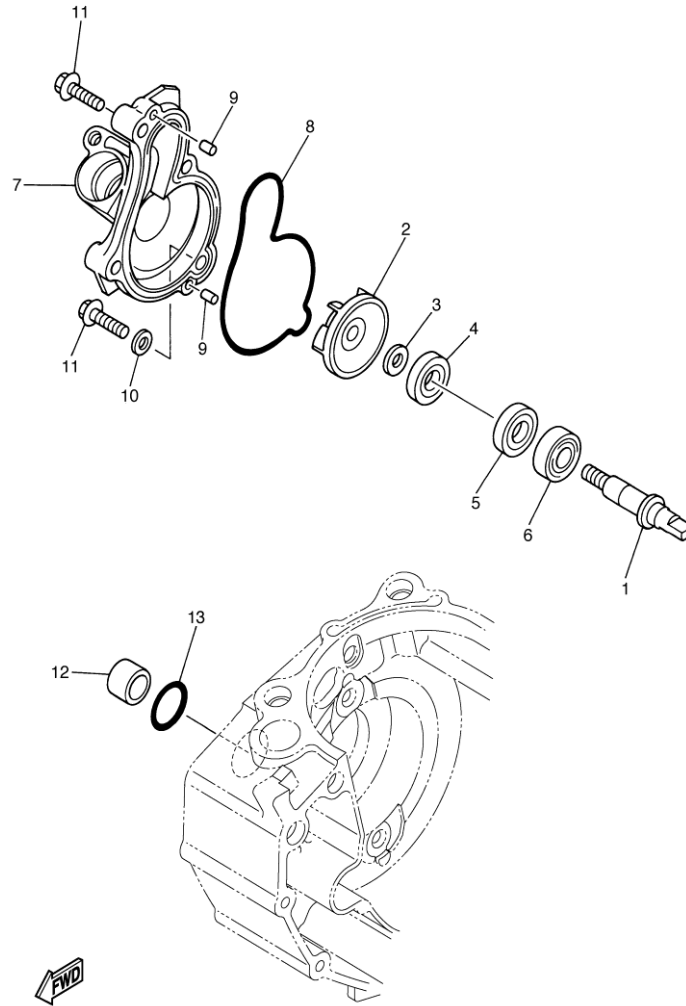

Nº	DESCRIPCION	DESCRIPTION	2015 RACING	450cc	Cant
1	EJE BOMBA AGUA	SHAFT IMPELLER		5GR-12458-00	1
2	TURBINA BOMBA AGUA	IMPELLER WATER PUMP		5DJ-12451-00	1
3	ARANDELA	WASHER PLATE		90201-08512	1
4	RETÉN	OIL SEAL		93109-11073	1
5	RETÉN (SD 12-22-5 HS)	OIL SEAL (SD 12-22-5 HS)		93102-12106	1
6	RODAMIENTO	BEARING		93306-00105	1
7	TAPA BOMBA AGUA	COVER HOUSING		5TG-12422-00	1
8	TÓRICA	O-RING		5BE-12439-00	1
9	CENTRADOR	PIN DOWEL		93604-10011	2
10	JUNTA	GASKET		90430-06014	1
11	TORNILLO	BOLT FLANGE		95022-06030	4
12	CASQUILLO AGUA	PIPE WATER		5BE-12564-00	1
13	TÓRICA	O-RING		93210-19758	1

GASGAS

Motor 5