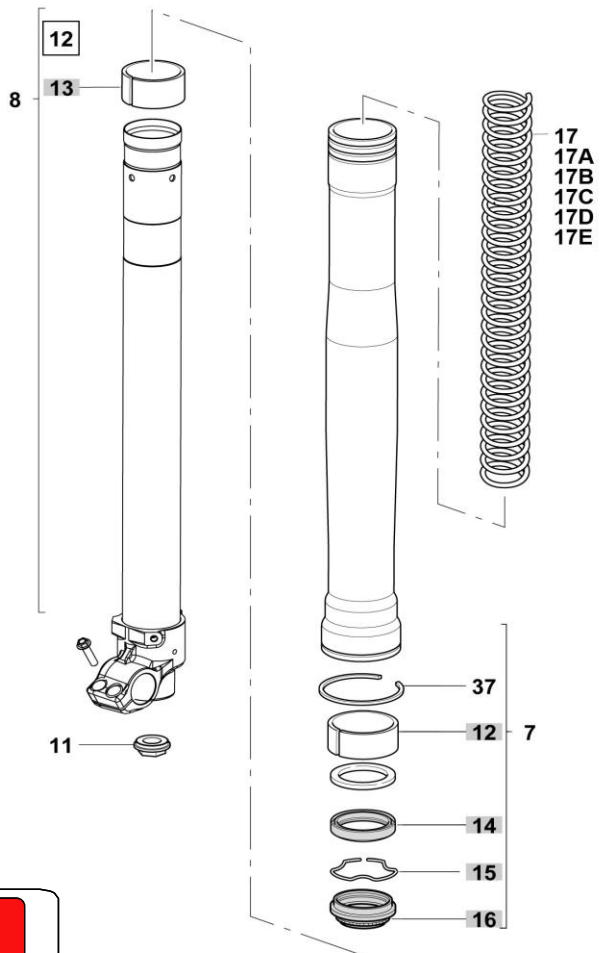

**HORQUILLA DELANTERA
FRONT FORK**

GASGAS

EC F 2015

Nº	DESCRIPCION /	DESCRIPTION	2015 RACING	250 - 300 - 450 cc	Cant
1	UNIDAD COMPLETA	COMPLETE CARTRIDGE UNIT		8032082/P	2
2	UNIDAD DE COMPRESIÓN	COMPRESSION VALVE UNIT		717214/P	2
3	CAÑA DE COMPRESIÓN	COMPRESSION INNER ROD		5561131/P	2
4	PILOT BOSS	PILOT BOSS		804425/R	2
5	CAÑA DE EXTENSION	EXTENSION INNER ROD		5561127/P	2
6	UNIDAD AJUSTE EXTENSIÓN	REBOUND ADJUSTER UNIT		810146>A	2
7	UNIDAD TUBO EXTERIOR D48	OUTER TUBE UNIT		760204LA/C	2
8	R.H. STANCHION + DROP OUT UNIT	R.H. STANCHION + DROP OUT UNIT		819578/R	1
9	L.H. STANCHION + DROP OUT UNIT	L.H. STANCHION + DROP OUT UNIT		819579/R	1
11	TUERCA FIJACIÓN	FIXING NUT		521257CH/P	2
12	COJINETE SUPERIOR	UPPER BUSHING		538174/P	2
13	COJINETE INFERIOR	LOWER BUSHING		538173/P	2
14	RETEN ACEITE	OIL SEAL		528439/P	2
15	SEEGER	STOP RING		523414/P	2
16	RETEN	DUST SEAL		533340/P	2
17	SPRINGS KIT USD Ø48 - K= 4,20	SPRINGS KIT USD Ø48 - K= 4,20		8501645/C	1
17A	SPRINGS KIT USD Ø48 - K= 4,00	SPRINGS KIT USD Ø48 - K= 4,00		8501646/C	1
17B	SPRINGS KIT USD Ø48 - K= 4,40	SPRINGS KIT USD Ø48 - K= 4,40		8501647/C	1
17C	SPRINGS KIT USD Ø48 - K= 4,60	SPRINGS KIT USD Ø48 - K= 4,60		8501648/C	1
17D	SPRINGS KIT USD Ø48 - K= 4,80	SPRINGS KIT USD Ø48 - K= 4,80		8501649/C	1
17E	SPRINGS KIT USD Ø48 - K= 5,00	SPRINGS KIT USD Ø48 - K= 5,00		8501650/C	1
21	TORNILLO + TÓRICAS	SCREW + ORING UNIT		850208AR/R	2
37	ANILLO	RING		523329/P	2

GASGAS

Chasis 15