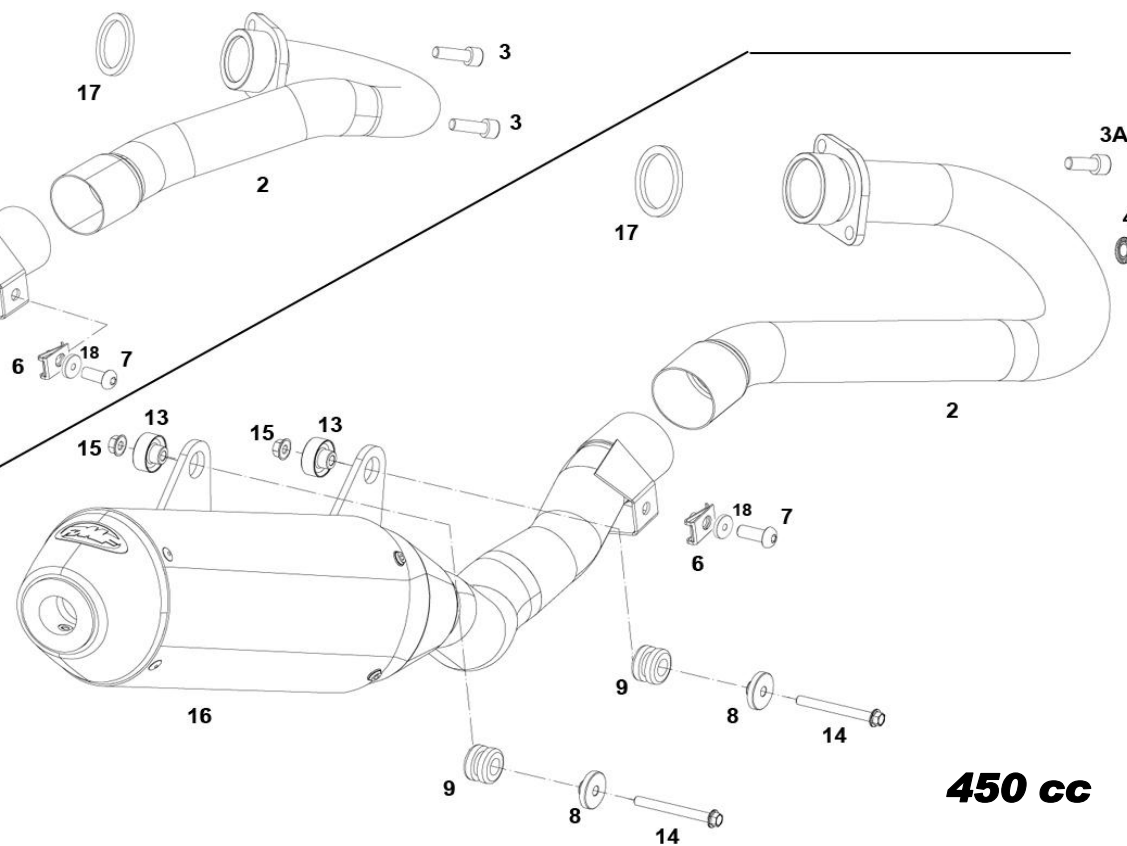

250 - 300 cc

450 cc

Nº	DESCRIPCION	DESCRIPTION	2015 RACING	250 - 300 cc	450 cc	Cant
1	CTO. ESCAPE-SILENCIOSO	EXHAUST ASSY		BE85000CT-CAG-2	BE85000CT-CAL-2	1
2	COLECTOR ESCAPE	EXHAUST		BE85000GG-CAG-2	BE85000GG-CAL-2	1
3	TORNILLO M8X25	M8X25 SCREW		T0308025	-	2
3A	TORNILLO M8X25	M8X25 SCREW		-	T0308025	1
4	TUERCA	NUT		-	ME120116031	1
5	ABRAZADERA DIAM. 42	CLAMP DIAM. 42		BFS862102510	-	1
6	GRAPA NUT M8	NUT M 8			BT280010041	1
7	ULS M8X20	ULS M8X20			T0508020	1
8	CASQUILLO ESPACIADOR 25X4	25X4 BUSH			BE873013013	2
9	SILENBLOC	SILENTBLOCK			BE250026005	2
13	CASQUILLO ESPACIADOR 25X9,5	25X9,5 BUSH			BE873023013	2
14	TORNILLO 6X55	SCREW			T0206055	2
15	TUERCA M6	NUT M6			T2206002	2
16	SILENCIOSO	SILENCER		BE87000GG-CAK-1	BE87000GG-CAK-1	1
17	JUNTA ESCAPE	EXHAUST GASKET		5NL1461300	3VD-14613-01	1
18	ARANDELA DE 8X16X1,5	WASHER		T4008016	T4008016	1

GASGAS

Chasis 9