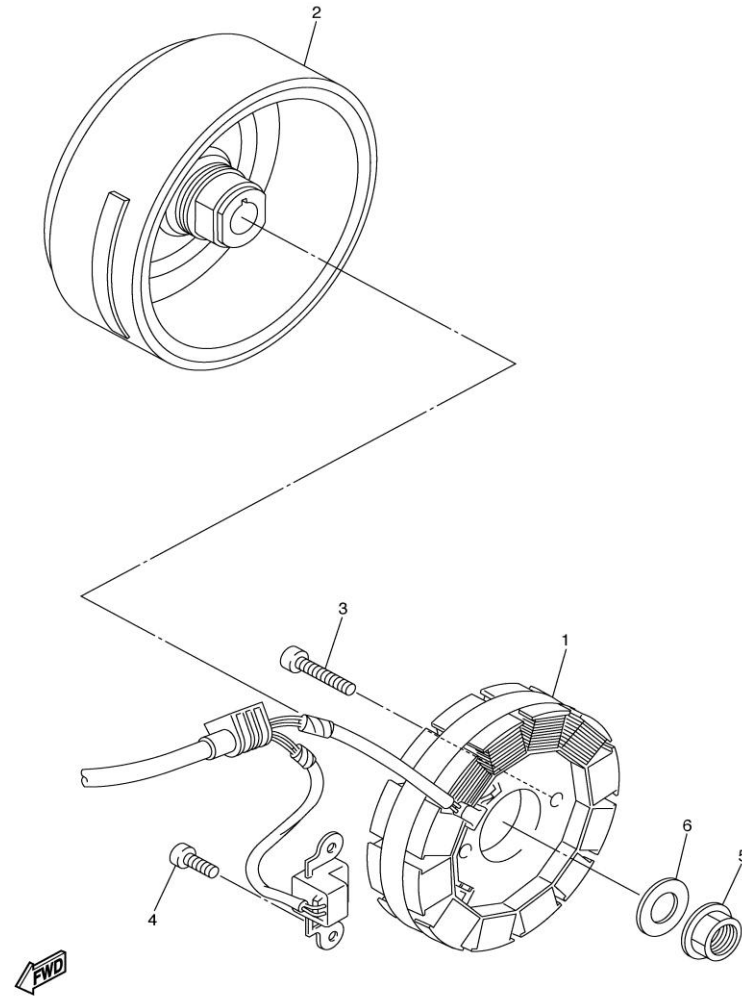

Nº	DESCRIPCION	DESCRIPTION	2015 RACING	250 - 300cc	Cant
1	CONJUNTO ESTATOR	STATOR ASSY		5UM-81410-31	1
2	CONJUNTO RÓTOR	ROTOR ASSY		5UM-81450-00	1
3	TORNILLO	BOLT		91312-05020	2
4	TORNILLO	BOLT		91312-06014	2
5	TUERCA	NUT		90179-12657	1
6	ARANDELA	WASHER, PLATE		90201-12020	1

GASGAS

Motor 17