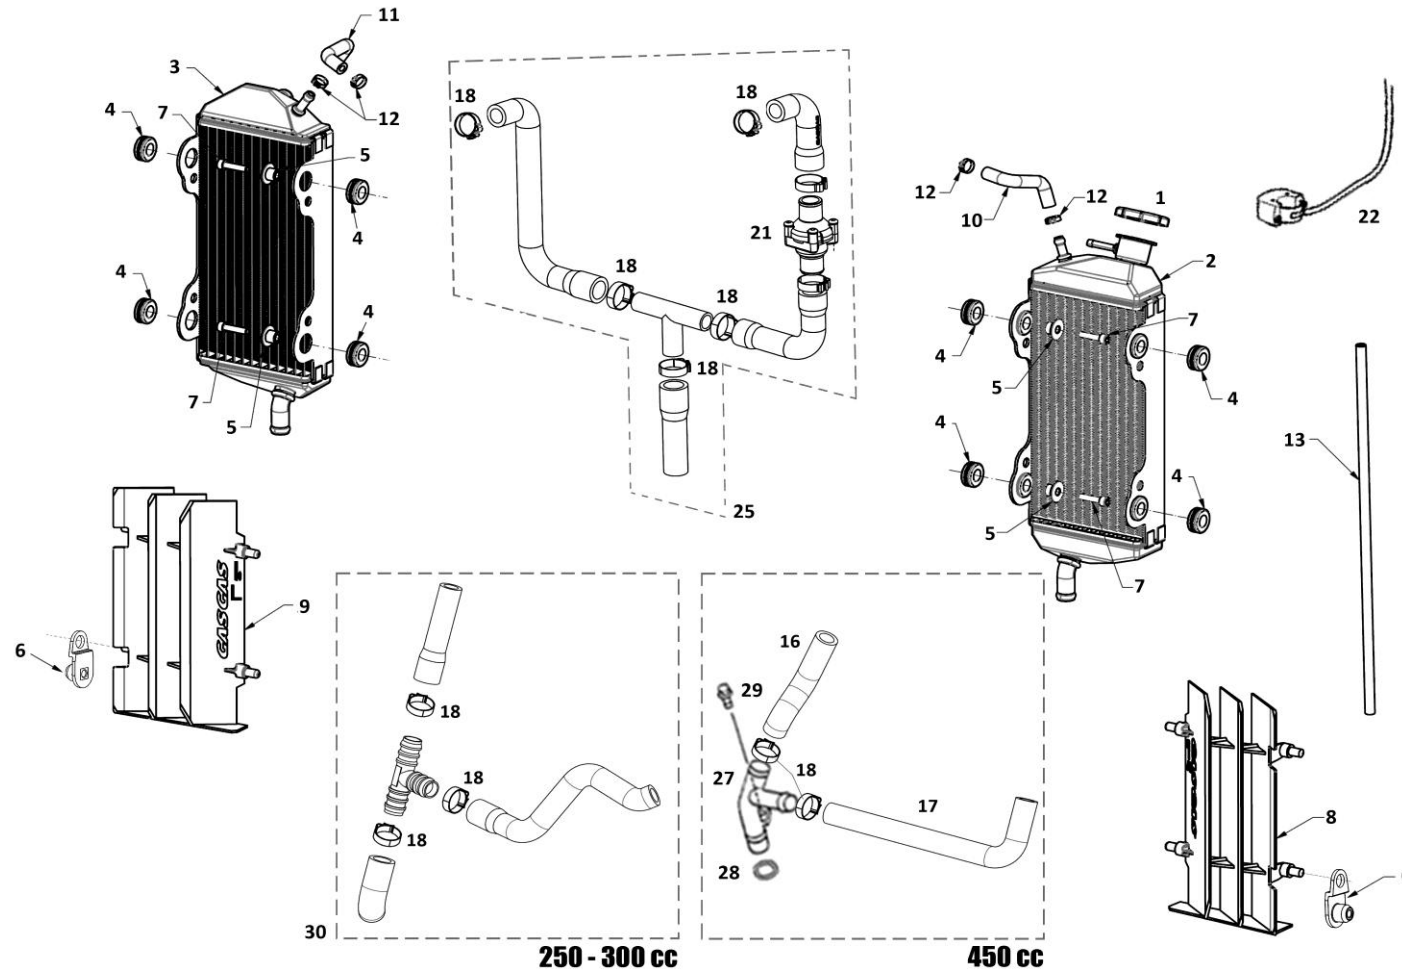

**SIST. DE REFRIGERACIÓN
COOLING SYSTEM**

GASGAS

EC F 2015

Nº	DESCRIPCION	DESCRIPTION	2015 RACING	250 - 300 cc	450 cc	Cant
1	TAPON RADIADOR 1,8 BAR	RADIATOR CAP 1,8 BAR			BFS701504509	1
2	RADIADOR IZQUIERDO CON TAPON 1,8 BAR	LEFT RADIATOR WITH CAP 1,8 BAR			BFS700504513	1
3	RADIADOR DERECHO	RIGHT RADIATOR			BFS700012510	1
4	GOMA TOPE RADIADOR	SILENTBLOCK			BIE500132031	8
5	CASQUILLO INFERIOR SUJECIÓN RADIADOR	RADIATOR SUBJECT BUSH			BE25832040	4
6	UNIÓN REJILLA RADIADOR CON TAPA RADIADOR	RADIATOR COVER & PROTECTION JOINT			BE25632015	2
7	TORNILLO 6X20	SCREW			T0306020	4
8	REJILLA RADIADOR BLANCA (vista frontal a la derecha)-R	RADIATOR PROTECTION WHITE (front view assembly in right hand)-R			BE250720002	1
9	REJILLA RADIADOR BLANCA (vista frontal a la izquierda)-L	RADIATOR PROTECTION WHITE (front view assembly in left hand)-L			BE250720001	1
10	TUBO SUPERIOR RADIADOR IZQUIERDO	LEFT RADIATOR UPPER HOSE			BE70000023012	1
11	TUBO SUPERIOR RADIADOR DERECHO	RIGHT RADIATOR UPPER HOSE			BE70000013012	1
12	ABRAZADERA 12	CLAMP 12			MFS400110031	4
13	TUBO SOBRANTE	VENT HOSE			BE25632009	1
16	TUBO RADIADOR INF. DCHO	RIGHT LOW RADIATOR HOSE		-	BF70000024512	1
17	TUBO RADIADOR INF. IZQ.	LEFT LOW RADIATOR HOSE		-	BF70000014512	1
18	ABRAZADERA 22	CLAMP			L200038	7
19	ABRAZADERA 20	CLAMP			L200035	2
21	TERMOSTATO	THERMOSTAT			BE250432070	1
22	INTERRUPTOR CDI	CDI SWITCH			ET511902810	1
25	CTO. TUBO CULATA A RADIADOR	RADIATOR - CYLINDER HEAD HOSE		BFS71200CT2511	BF70000034512	1
27	BIFURCACIÓN METÁLICA	METAL 'T'		-	2S2-12482-00	1
28	TORICA	O'RING		-	93210-16500	1
29	TORNILLO M6x20	M6X20 SCREW		-	95022-06012	1
30	CTO. TUBO BOMBA AGUA	WATER PUMP HOSE ASSY		BFS71050CT2510	-	1

GASGAS

Chasis 10