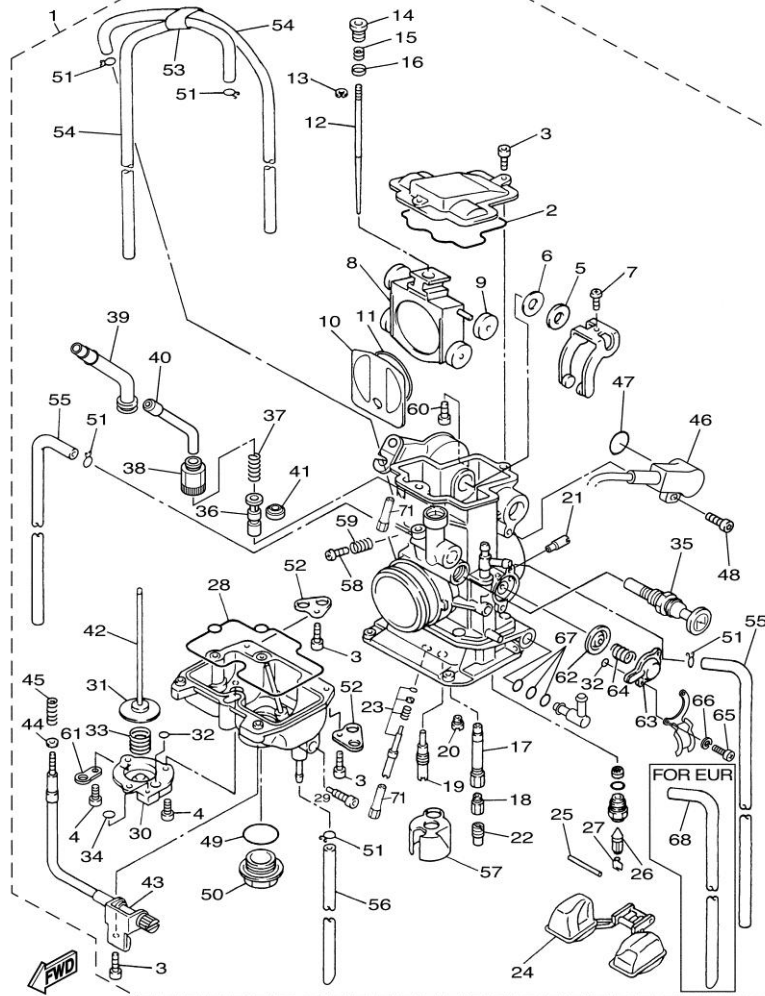

Nº	DESCRIPCION	DESCRIPTION	2015 RACING	450cc	Cant
19	CHICLÉ RALENTÍ (#45)	JET SLOW (#45)		4MX-14948-05	1
	CHICLÉ RALENTÍ (#48)	JET SLOW (#48)		4MX-14948-06	1
	CHICLÉ RALENTÍ (#50)	JET SLOW (#50)		4MX-14948-07	1
	CHICLÉ RALENTÍ (#52)	JET SLOW (#52)		4MX-14948-08	1
	CHICLÉ RALENTÍ (#55)	JET SLOW (#55)		4MX-14948-09	1
20	CHICLÉ (#60)	JET (#60)		3TJ-1494F-11	1
	CHICLÉ (#62)	JET (#62)		3TJ-1494F-12	1
	CHICLÉ (#65)	JET (#65)		3TJ-1494F-13	1
	CHICLÉ (#68)	JET (#68)		3TJ-1494F-14	1
	CHICLÉ (#70)	JET (#70)		3TJ-1494F-15	1
21	CHICLÉ ALTA (#70)	JET MAIN (#70)		5TA-14943-15	1
22	CHICLÉ (#35)	JET (#35)		4JT-1494F-01	1
	CHICLÉ (#40)	JET (#40)		4JT-1494F-03	1
	CHICLÉ (#45)	JET (#45)		4JT-1494F-05	1
	CHICLÉ (#50)	JET (#50)		4JT-1494F-07	1
	CHICLÉ (#55)	JET (#55)		4JT-1494F-09	1
	CHICLÉ (#60)	JET (#60)		4JT-1494F-11	1
	CHICLÉ (#65)	JET (#65)		4JT-1494F-13	1
23	CONJUNTO TORNILLO PILOT	PILOT SCREW SET		5NL-14105-00	1
24	FLOTADOR	FLOAT		4SR-14985-00	1
25	EJE FLOTADOR	PIN FLOAT ARM		676-14548-00	1
26	VÁLVULA AGUJA	VALVE NEEDLE		4MX-14392-00	1
27	CLIP	CLIP		633-14159-00	1
28	JUNTA CÁMARA FLOTADOR	GASKET FLOAT CHAMBER		5JG-14984-00	1
29	TAPÓN DRENAJE	PLUG DRAIN		3TJ-14191-40	1
30	TAPA	COVER 1		3TJ-14293-40	1
31	MEMBRANA DE BOMBA (DPH#25)	DIAPHRAGM ACC PUMP (DPH#25)		5JG-14940-18	1
	MEMBRANA DE BOMBA (DPH#35)	DIAPHRAGM ACC PUMP (DPH#35)		5JG-14940-17	1
	MEMBRANA DE BOMBA (DPH#15)	DIAPHRAGM ACC PUMP (DPH#15)		5JG-14940-19	1
32	JUNTA	GASKET		3TJ-14536-40	2
33	MUELLE DE DIAFRAGMA	SPRING DIAPHRAGM		5GS-14933-40	1
34	ANILLO	O-RING		6H4-14561-00	1
35	PULSADOR ARRANQUE	PLUNGER STARTER		5XC-14171-00	1
36	PULSADOR ARRANQUE	PLUNGER STARTER		5TA-14371-00	1

GASGAS

Motor 8