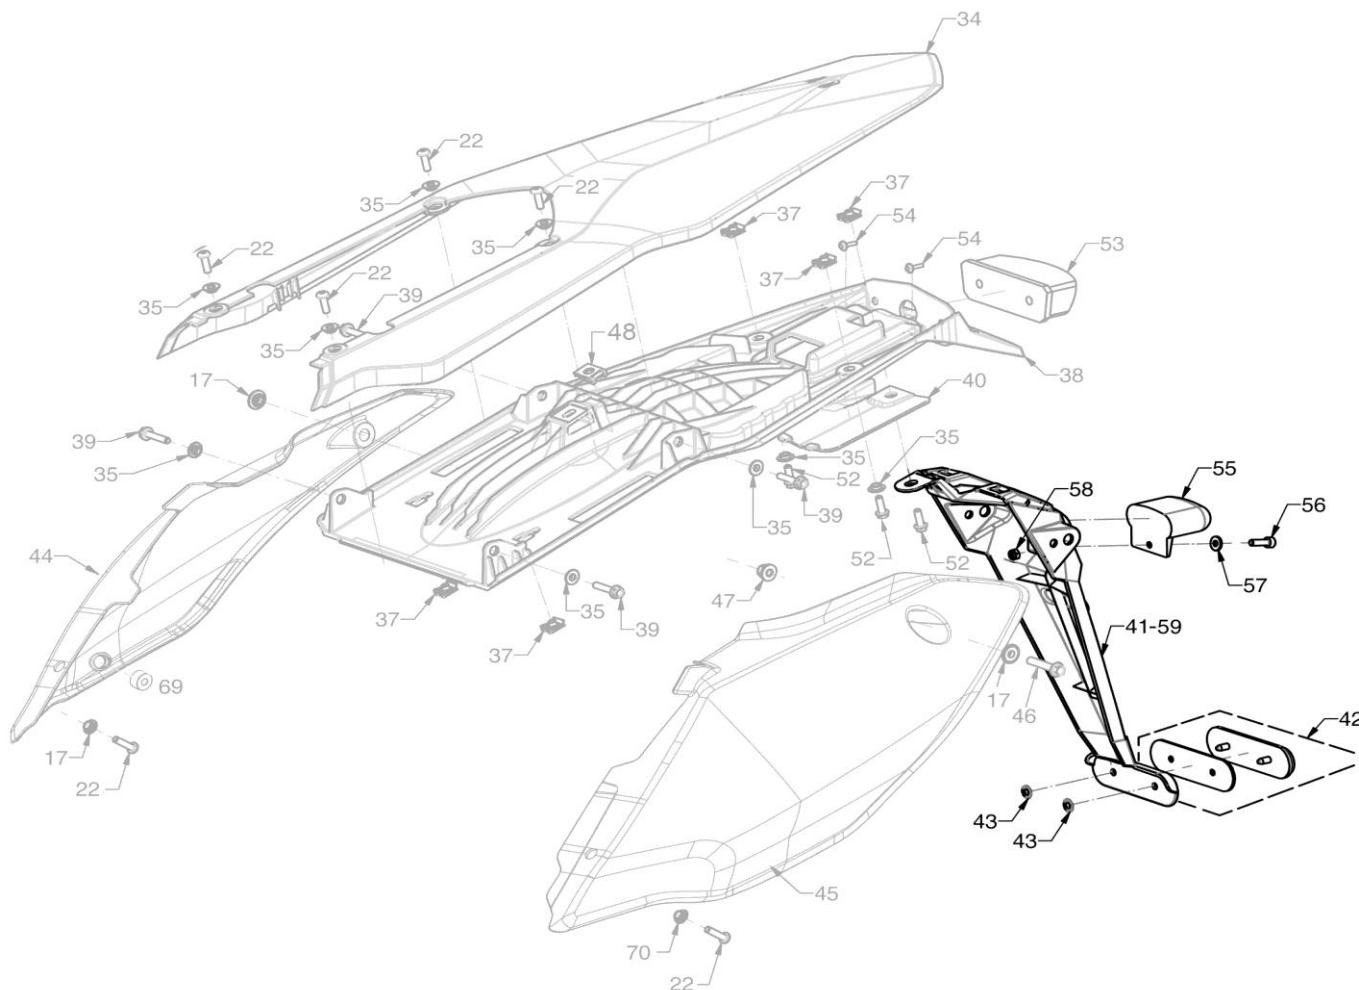

MONTAJE PLÁSTICOS
PLASTIC PARTS

GASGAS

HOMOLOG. EC F 2015

Nº	DESCRIPCION	DESCRIPTION	2015 RACING	250 - 300 - 450 cc	Cant
41	PORTAMATRICULA	NUMBER PLATE SUPPORT		BE90000123012	1
42	CATADRIOPTICO	REFLECTOR RED		BQ300234125/2	1
43	GRAPA	CLIP		BQ300234126	2
55	LUZ MATRICULA	NUMBER PLATE LIGHT		BE250734124	1
56	TORNILLO ALLEN M5X16	ALLEN SCREW M5 X 16		T0305016	1
57	ARANDELA D5	WASHER D5		T4005012	1
58	TUERCA M5	NUT M5		T2105001	1
59	PORTAMATRÍCULAS COMPLETO	NUMBER PLATE SET		BE90000123012CT	1

GASGAS

Chasis 3H