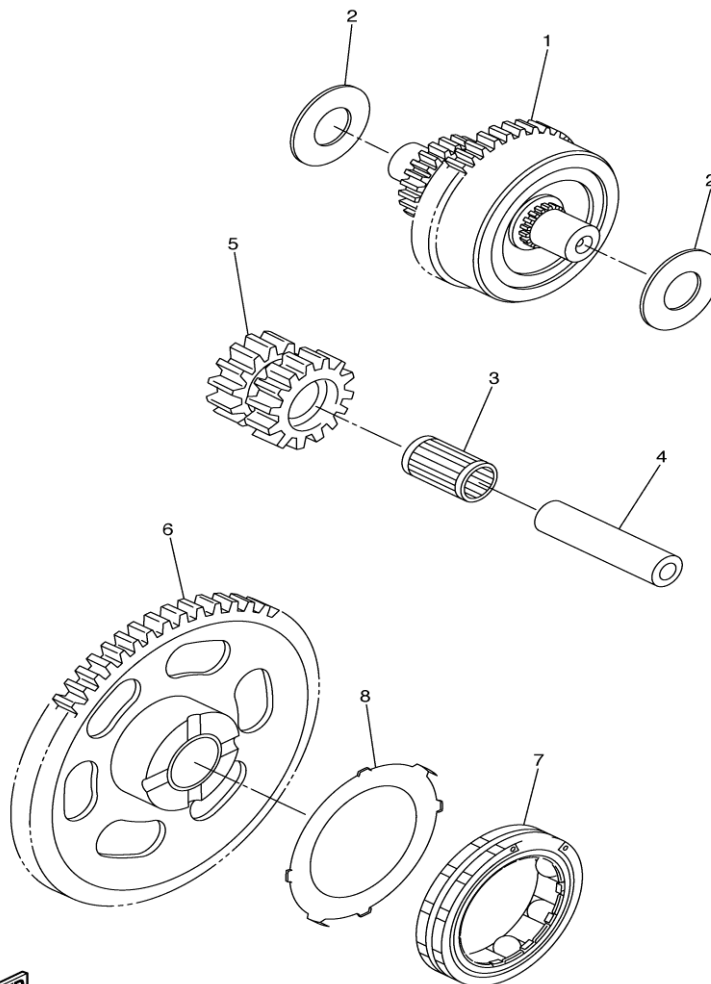

**ARRANQUE EMBRAGUE
STARTER CLUTCH**

GASGAS

EC F 450 2015

12

Nº	DESCRIPCION	DESCRIPTION	2015 RACING	450cc	Cant
1	ENGRANAJE 1 CTO. AMORTIGUADOR	DAMPER ASSY		5TJ-15560-20	1
2	ARANDELA	WASHER PLATE		90201-105A8	2
3	COJINETE	BEARING		93310-212R6	1
4	EJE	SHAFT 1		4GY-15521-00	1
5	ENGRANAJE 2	GEAR IDLER 2		5TJ-15517-00	1
6	ENGRANAJE 3	GEAR 3		5TG-15515-01	1
7	CTO. ARRANQUE EMBRAGUE	STARTER CLUTCH ASSY		5UM-15570-00	1
8	CTO. PLATINA ARRANQUE EMBRAGUE	PLATE STARTER CLUTCH ASSY		5VY-15586-00	1

GASGAS

Motor 12