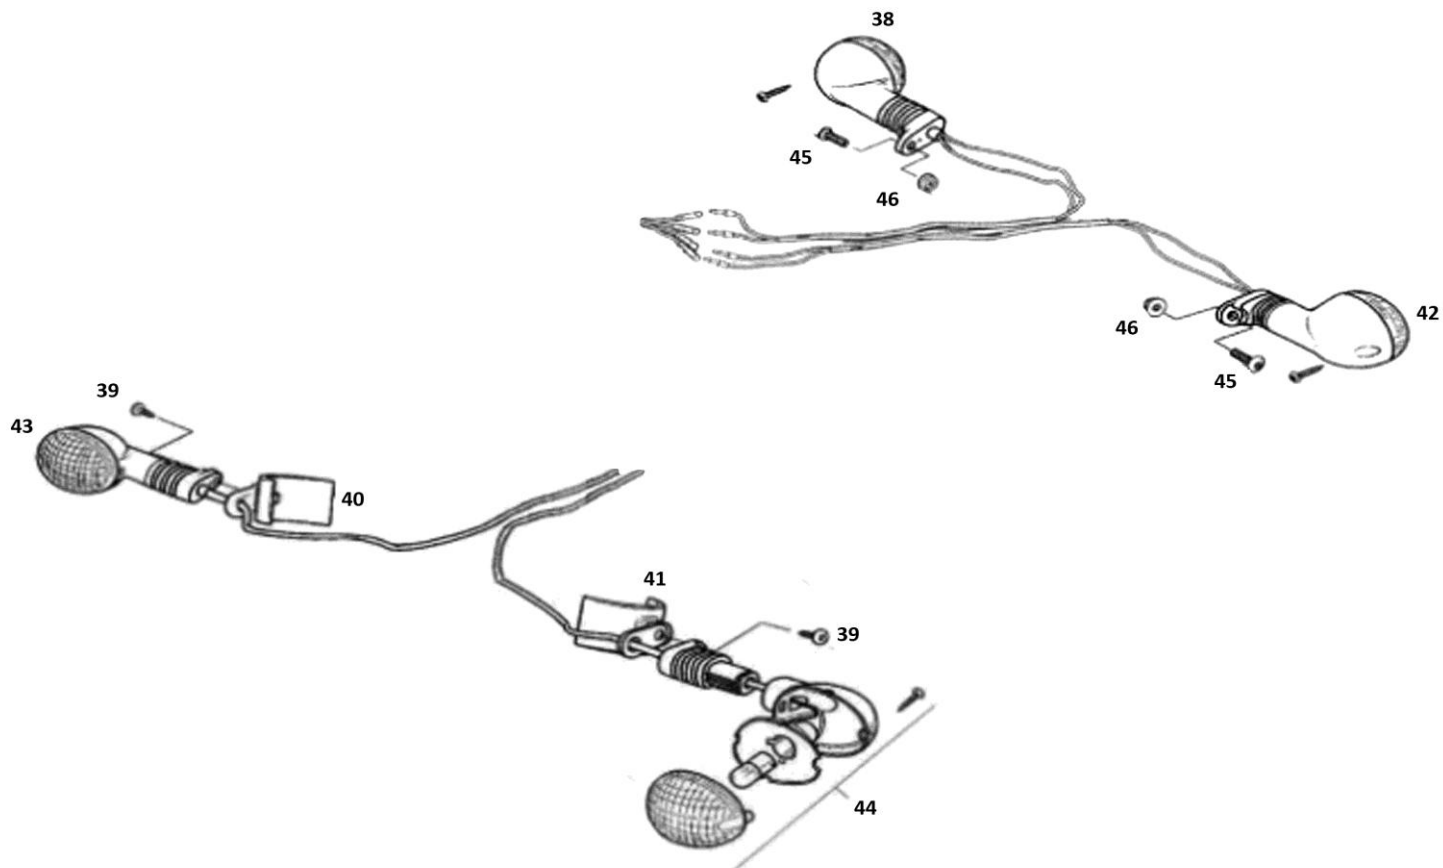

Nº	DESCRIPCION	DESCRIPTION	2015 RACING	250 - 300 - 450 cc	Cant
38	INTERMITENTE DERECHO TRASERO	RIGHT REAR INDICATOR		BE250634021/2	1
39	TORNILLO CHAPA	SPECIAL SCREW		T0706316	2
40	SOPORTE INTERMITENTE DEL. DER.	RIGHT FRONT INDICATOR HOLDER		BE250134017	1
41	SOPORTE INTERMITENTE DEL. IZDO	LEFT FRONT INDICATOR HOLDER		BE250134020	1
42	INTERMITENTE IZQUIERDO TRASERO	LEFT REAR INDICATOR		BE250634022/2	1
43	INTERMITENTE DERECHO DELANTERO	RIGHT FRONT INDICATOR		BE250634018	1
44	INTERMITENTE IZQUIERDO DELANTERO	LEFT FRONT INDICATOR		BE250634019	1
45	ULS 6X16 NEGRO	6X16 ULS BLACK BOLT		T0506016N	2
46	TUERCA CON ARANDELA M6	NUT WITH WASHER M6		T2206000	2

GASGAS

Chasis 2H