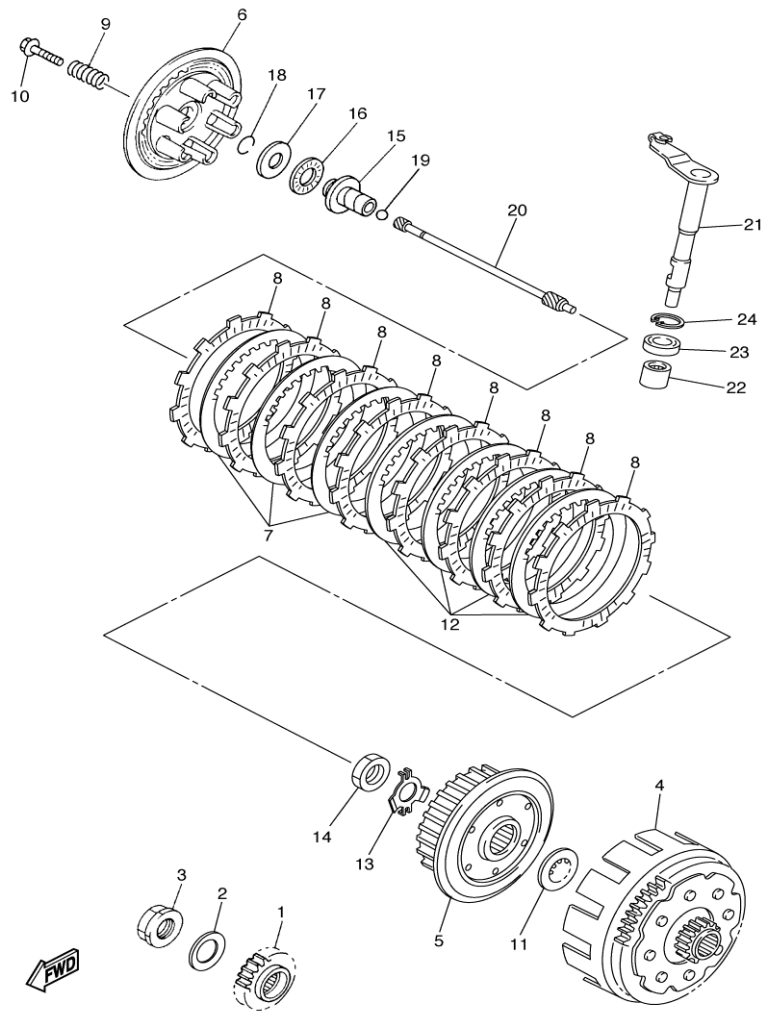

**ARRANQUE EMBRAGUE
STARTER CLUTCH**

GASGAS

EC F 450 2015

Nº	DESCRIPCION	DESCRIPTION	2015 RACING	450cc	Cant
1	PIÑÓN DE PRIMARIA	GEAR PRIMARY DRIVE		2S2-16111-60	1
2	ARANDELA CÓNICA	WASHER CONICAL SPRING		90208-25045	1
3	TUERCA	NUT		90179-20009	1
4	PIÑÓN PRIMARIA COMP.	PRIMARY DRIVEN GEAR COMP.		5XD-16150-60	1
5	CUBO EMBRAGUE	BOSS CLUTCH		5TA-16371-10	1
6	PRENSA EMBRAGUE	PLATE PRESSURE 1		5JG-16351-00	1
7	DISCO EMBRAGUE 1	PLATE CLUTCH 2		4X7-16325-00	3
8	DISCO EMBRAGUE FRICCIÓN	PLATE FRICTION		5TA-16321-00	8
9	MUELLE COMPRESIÓN	SPRING COMPRESSION		90501-237L0	6
10	TORNILLO CON ARANDELA	SCREW WITH WASHER		90159-06092	6
11	PLATINA EMPUJE	PLATE THRUST 1		5XD-16154-00	1
12	DISCO EMBRAGUE 2	PLATE CLUTCH 2		1TA-16325-00	4
13	ARANDELA BLOCAJE	WASHER LOCK		90215-20005	1
14	TUERCA	NUT		90170-20327	1
15	VARILLA EMBRAGUE 1	ROD PUSH 1		5JG-16356-00	1
16	COJINETE	BEARING		93340-21505	1
17	ARANDELA	WASHER PLATE		90201-125L6	1
18	CIRCLIP	CIRCLIP		93440-10085	1
19	BOLA	BALL		93511-32027	1
20	VARILLA EMBRAGUE 2	ROD PUSH 2		2S2-16357-00	1
21	VARILLA DE EMPUJE	PUSH LEVER COMP.		5TJ-16381-20	1
22	COJINETE	BEARING		93317-11287	1
23	RETEN	OIL SEAL		93102-12224	1
24	CIRCLIP	CIRCLIP		99009-20500	1

GASGAS

Motor 13