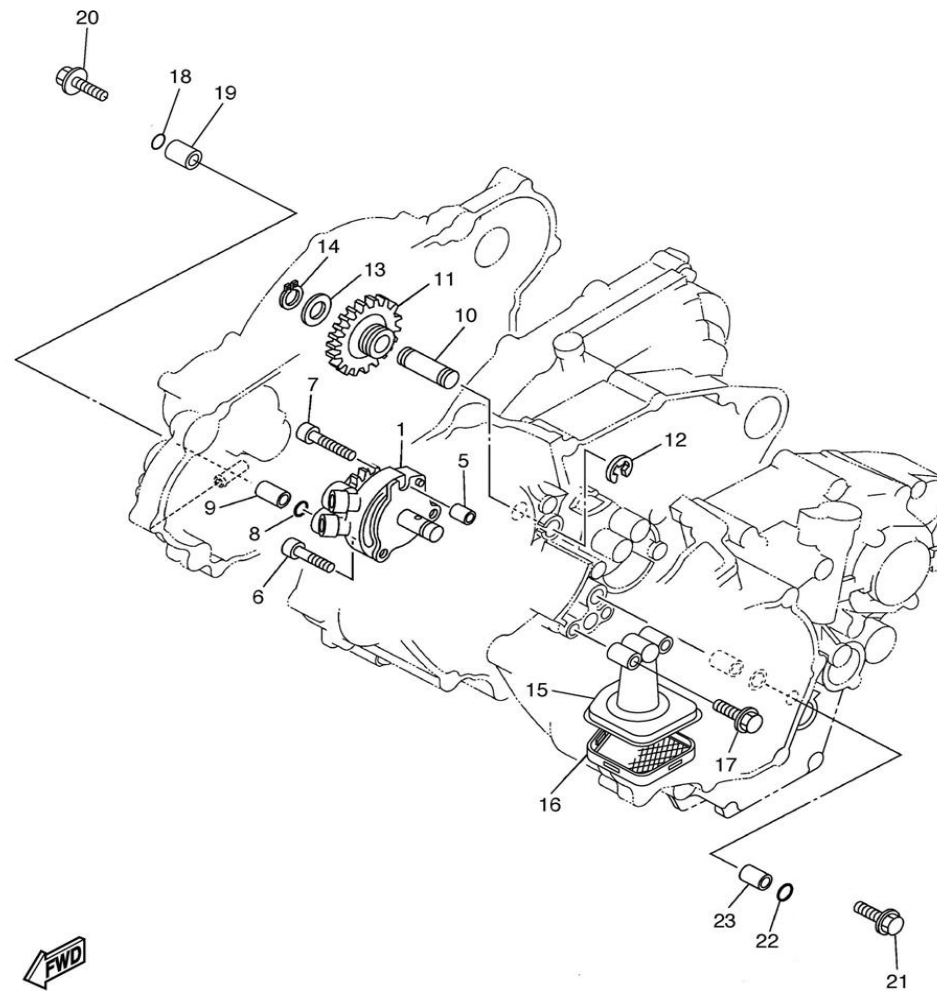

Nº	DESCRIPCION	DESCRIPTION	2015 RACING	250-300cc	Cant
1	PIÑÓN BOMBA AGUA	GEAR IMPELLER SHAFT		5XC-12459-00	
2	ARANDELA	WASHER PLATE		90201-08512	
3	CIRCLIP	CIRCLIP		93440-07182	
4	TURBINA BOMBA AGUA	IMPELLER WATER PUMP		5DH-12451-00	
5	ARANDELA	WASHER PLATE		90201-08512	
6	RETEN BOMBA AGUA	OIL SEAL		93109-11073	
7	RETEN BOMBA AGUA	OIL SEAL (SD 12-22-5 HS)		93102-12106	
8	COJINETE	BEARING		93306-00105	
9	TAPA BOMBA AGUA	COVER HOUSING		5NL-12422-10	
10	TORICA	O-RING		5NL-12439-00	
11	PIN	PIN DOWEL		93604-10011	
12	JUNTA	GASKET		90430-06014	
13	TORNILLO	BOLT FLANGE		95022-06025	
14	TORNILLO	BOLT FLANGE		95022-06065	
15	TORNILLO	BOLT FLANGE		95022-06012	

GASGAS

Motor 5

BOMBA ACEITE
OIL PUMP

GASGAS

EC F 250I 300 2015

6