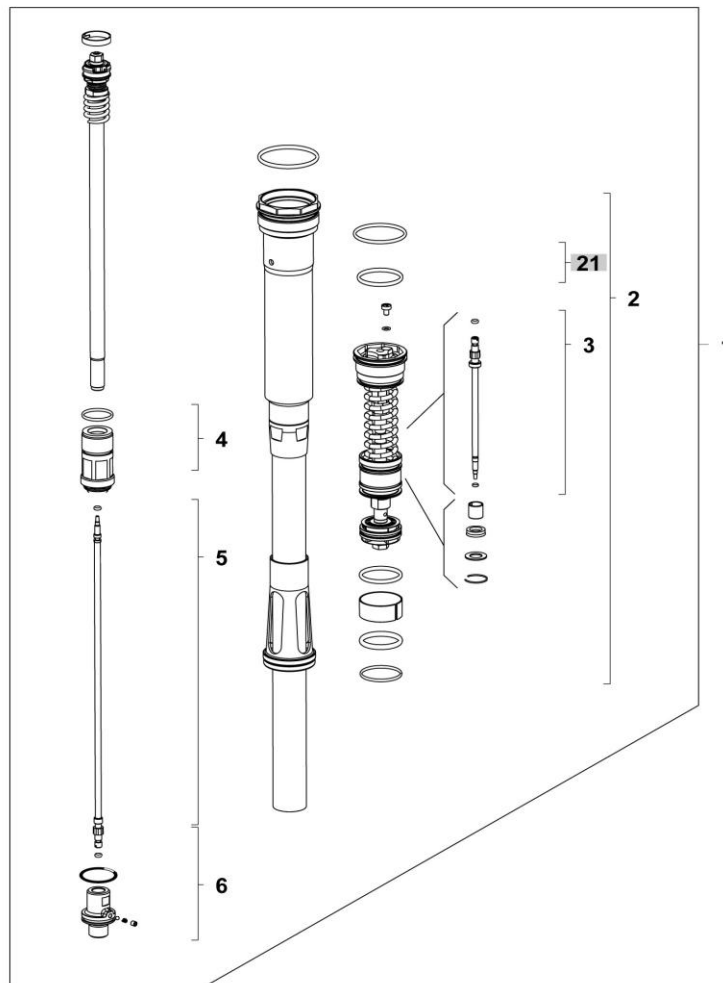

**HORQUILLA DELANTERA
FRONT FORK**

GASGAS

EC F 2015

Nº	DESCRIPCION /	DESCRIPTION	2015 RACING	250 - 300 - 450 cc	Cant
1	UNIDAD COMPLETA	COMPLETE CARTRIDGE UNIT		8032082/P	2
2	UNIDAD DE COMPRESIÓN	COMPRESSION VALVE UNIT		717214/P	2
3	CAÑA DE COMPRESIÓN	COMPRESSION INNER ROD		5561131/P	2
4	PILOT BOSS	PILOT BOSS		804425/R	2
5	CAÑA DE EXTENSION	EXTENSION INNER ROD		5561127/P	2
6	UNIDAD AJUSTE EXTENSIÓN	REBOUND ADJUSTER UNIT		810146>A	2
7	UNIDAD TUBO EXTERIOR D48	OUTER TUBE UNIT		760204LA/C	2
8	R.H. STANCHION + DROP OUT UNIT	R.H. STANCHION + DROP OUT UNIT		819578/R	1
9	L.H. STANCHION + DROP OUT UNIT	L.H. STANCHION + DROP OUT UNIT		819579/R	1
11	TUERCA FIJACIÓN	FIXING NUT		521257CH/P	2
12	COJINETE SUPERIOR	UPPER BUSHING		538174/P	2
13	COJINETE INFERIOR	LOWER BUSHING		538173/P	2
14	RETEN ACEITE	OIL SEAL		528439/P	2
15	SEEGER	STOP RING		523414/P	2
16	RETEN	DUST SEAL		533340/P	2
17	SPRINGS KIT USD Ø48 - K= 4,20	SPRINGS KIT USD Ø48 - K= 4,20		8501645/C	1
17A	SPRINGS KIT USD Ø48 - K= 4,00	SPRINGS KIT USD Ø48 - K= 4,00		8501646/C	1
17B	SPRINGS KIT USD Ø48 - K= 4,40	SPRINGS KIT USD Ø48 - K= 4,40		8501647/C	1
17C	SPRINGS KIT USD Ø48 - K= 4,60	SPRINGS KIT USD Ø48 - K= 4,60		8501648/C	1
17D	SPRINGS KIT USD Ø48 - K= 4,80	SPRINGS KIT USD Ø48 - K= 4,80		8501649/C	1
17E	SPRINGS KIT USD Ø48 - K= 5,00	SPRINGS KIT USD Ø48 - K= 5,00		8501650/C	1
21	TORNILLO + TÓRICAS	SCREW + ORING UNIT		850208AR/R	2
37	ANILLO	RING		523329/P	2

GASGAS

Chasis 15