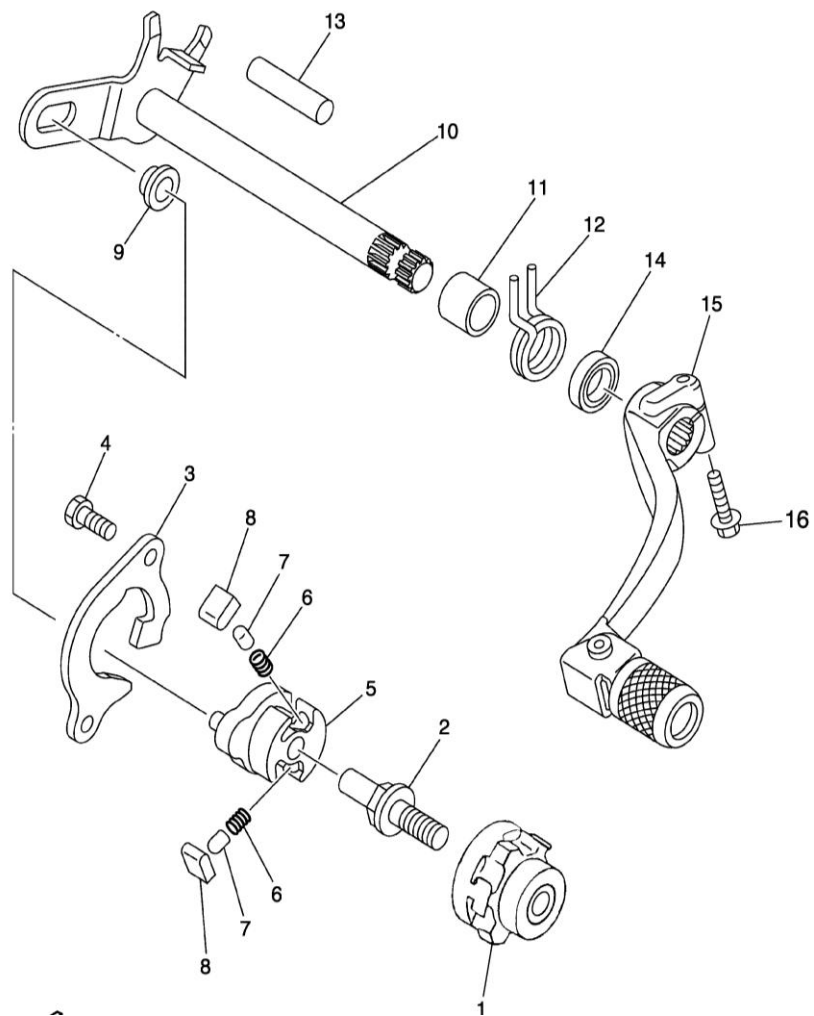

Nº	DESCRIPCION	DESCRIPTION	2015 RACING	250 - 300cc	Cant
1	DOLLA CENTRADORA	SEGMENT		2S2-18185-00	1
2	TORNILLO CENTRADOR MUELLE SELECTOR	PIN SHIFT		3XJ-18173-10	1
3	GUÍA DEL CAMBIO	GUIDE SHIFT		5BE-18172-00	1
4	BOLT	BOLT		90101-06041	2
5	PALANCA DEL CAMBIO	LEVER SHIFT 2		5LP-18122-01	1
6	SPRING, COMPRESSION	SPRING COMPRESSION		90501-052G5	2
7	PIN	PIN PAWL		3XJ-18184-00	2
8	TRINQUETE CAMBIO	PAWL SHIFTER		3XJ-18182-00	2
9	RODILLO PALANCA CAMBIO	ROLLER SHIFT LEVER		3XJ-18178-00	1
10	EJE SELECTOR COMPLETO	SHIFT SHAFT ASSY		5UL-18101-10	1
11	CASQUILLO	COLLAR		90387-124F4	1
12	MUELLE TORSIÓN	SPRING TORSION		90508-291A8	1
13	PIN	PIN DOWEL		93608-33002	1
14	RETEN	OIL SEAL		93102-12224	1
15	PALANCA DE CAMBIO	SHIFT PEDAL ASSY		5XC-18110-00	1
16	TORNILLO	BOLT FLANGE		T0206020	1

GASGAS

Motor 16