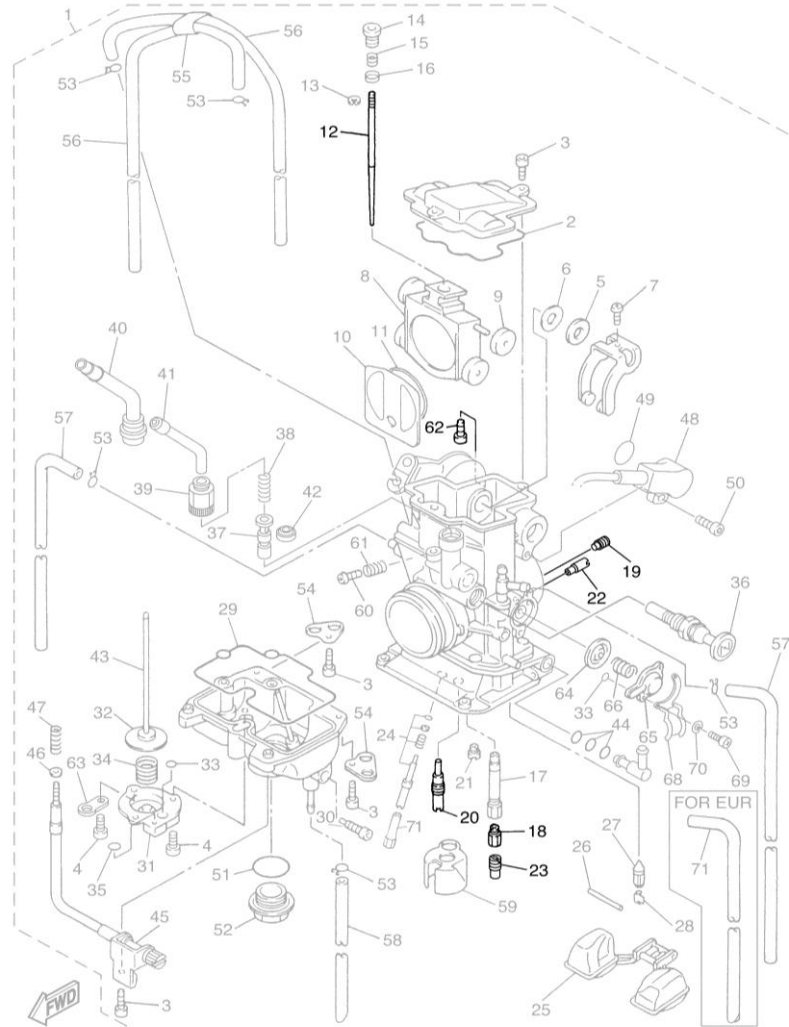

Nº	DESCRIPCION /	DESCRIPTION	2015 RACING	RACING	Cant
1	KIT ADH EC RACING	RACING ADH. SET		BE95000CT-CEQ-1	1
2	ADH CILINDRADA EC 125CC	EC 125 CC DECAL		BE95135GG-BZV-1	2
2	ADH CILINDRADA XC 125CC	XC 125 CC DECAL		BE95135GG-BZW-1	2
2	ADH CILINDRADA EC 200CC	EC 200 CC DECAL		BE95135GG-CAY-1	2
2	ADH CILINDRADA XC 200CC	XC 200 CC DECAL		BE95135GG-CBV-1	2
2	ADH CILINDRADA EC 250 CC	EC 250 CC DECAL		BE95135GG-CAX-1	2
2	ADH CILINDRADA XC250 CC	XC 250 CC DECAL		BE95135GG-CBW-1	2
2	ADH CILINDRADA EC 300CC	EC 300 CC DECAL		BE95135GG-CAW-1	2
2	ADH CILINDRADA XC 300CC	XC 300 CC DECAL		BE95135GG-CBX-1	2
2	ADH CILINDRADA EC450 CC	EC 450 CC DECAL		BE95135GG-CAK-1	2
2	ADH CILINDRADA XC 450CC	XC 450 CC DECAL		BE95135GG-CAL-1	2
3	KIT ADH. HORQUILLA	FORK ADH. SET		BE95010CT-CEQ-1	1
4	KIT ADH.BASCULANTE	SWINGARM ADH. SET		BE95145CT-CDH-1	1
5	ADH 30TH ANIVERSARIO	30TH ANNIVERSARY DECAL		BE95235GG-CDH-1	2
6	ADH. FARO	TAIL LIGHT DECAL		BE95042GG-CEQ-1	1
7	ADH.CAJA FILTRO IZQUIERDA	LEFT BOX FILTER DECAL		BE95185GG-CEQ-1	1
8	ADH.EMBELLECEDOR SUBCHASIS IZQUIERDO	LEFT SUBFRAME PLASTIC PROTECTOR DECAL		BE950955GG-CEQ-1	1
9	ADH.EMBELLECEDOR SUBCHASIS DERECHO	RIGHT SUBFRAME PLASTIC PROTECTOR DECAL		BE95090GG-CEQ-1	1
10	ADH.CAJA FILTRO DERECHA	RIGHT BOX FILTER DECAL		BE95175GG-CEQ-1	1
11	KIT ADH. PARAMANOS	HANDGUARD ADH. SET		BE95025CT-CEQ-1	1

GASGAS

Chasis 16

**CARBURADOR
CARBURATOR**

GASGAS

EC F 2015

8H