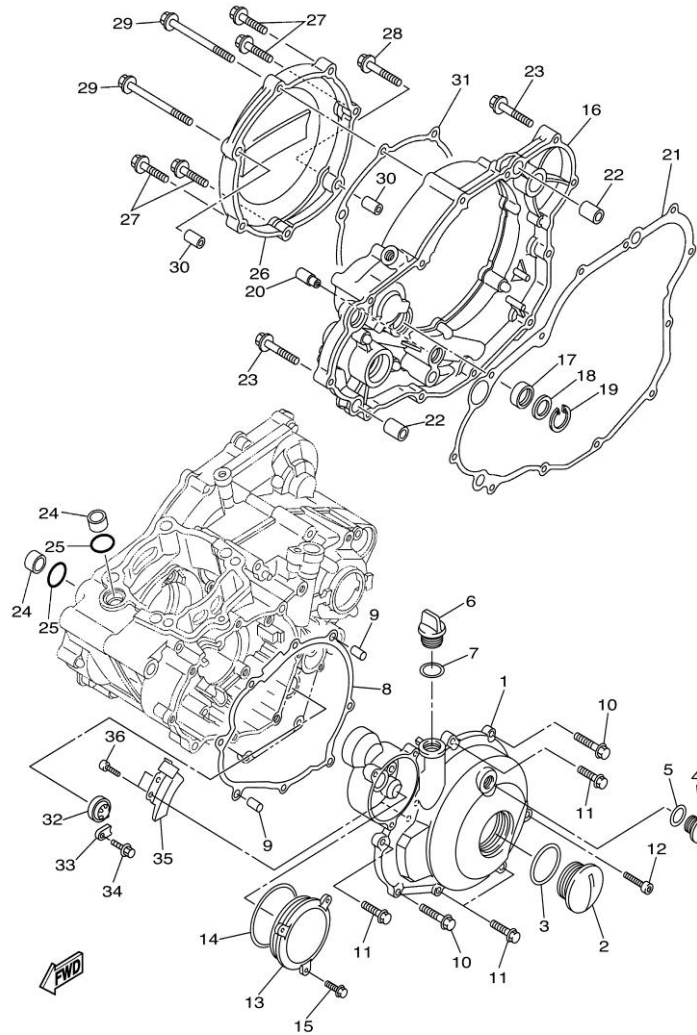

TAPA CÁRTER
CRANKCASE COVER

GASGAS

EC F 250I 300 2015

Nº	DESCRIPCION	DESCRIPTION	2015 RACING	250-300cc	Cant
31	JUNTA	GASKET		5NL-15453-10	1
32	MEDIDOR DE NIVEL	GAUGE, LEVEL		3Y1-15361-00	1
33	HOLDER	HOLDER		5XC-15118-00	1
34	TORNILLO	BOLT, FLANGE		90105-06094	1
35	CLAMP 1	CLAMP 1		5UM-81528-00	1
36	TORNILLO	BOLT		91312-05012	2

GASGAS

Motor 10