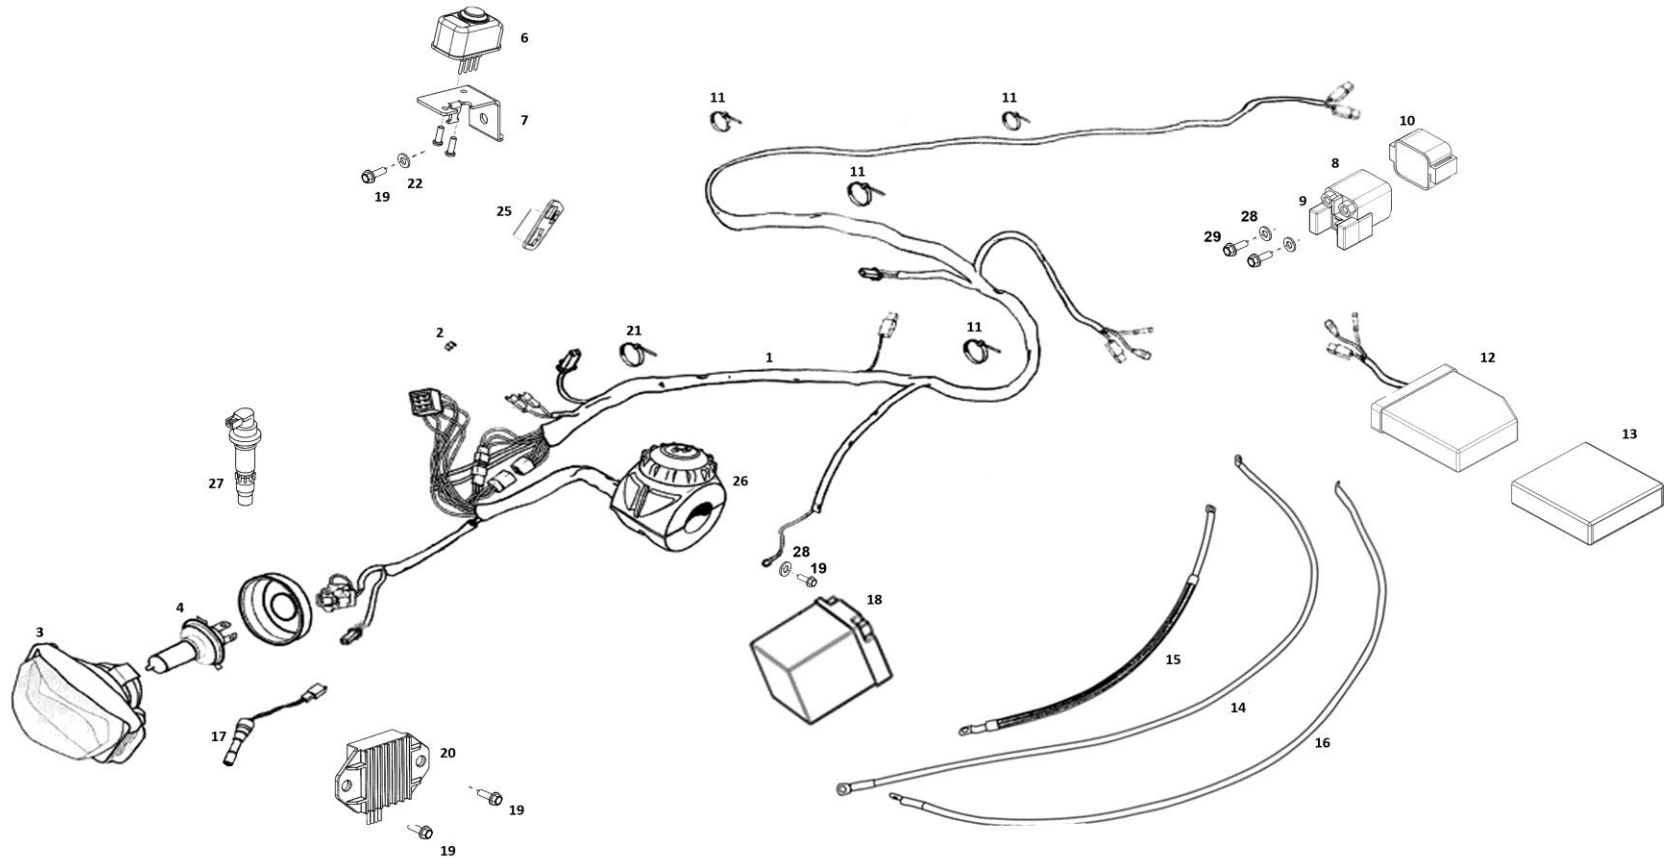

Nº	DESCRIPCION	DESCRIPTION	2015 RACING	250-300 cc	450 cc	Cant
1	INSTALACIÓN ELÉCTRICA PRINCIPAL	MAIN WIRING HARNESS			EE10000GG-CAK-1	1
2	PASACABLES CTA. KMS.	SPEED CABLE HOSE			EE650202508	3
3	ÓPTICA HALÓGENA	HALOGEN OPTIC			EE200002511	1
4	BOMBILLA HALÓGENA HS1 12V35- 35W	HS1 12V35-35W HALOGEN BULB			L300125	1
6	BOTÓN ON/OFF (5UM-82510-E1)	ON/OFF SWITCH (5UM-82510-E1)			BE60100GG-CAK-1	1
7	SOPORTE BÓTON ON/OFF	ON/OFF SWITCH SUPPORT			BE22265GG-CAL-1	1
8	RELÉ ARRANQUE	START-UP RELAY			BFS400134075/2	1
9	TAPA PROTECTOR FUSIBLE	COVER PROTECTOR FUSE			EE851052511	1
10	GOMA SOPORTE FIJACION VERTICAL RELE	RELAY RUBBER VERTICAL SUPPORT			BFS450480121	1
11	BRIDA UNEX 4,8X20	UNEX CLAMP 4.8X20			BE25634009	4
12	CONJUNTO CDI	CDI SET		5UM-85540-L1	5TJ-85540-L0	1
13	GOMA SUJECIÓN CDI	CDI's SUBJECTION RUBBER			BE55100GG-CAK-1	1
14	CABLE NEGATIVO BATERIA	BATTERY NEGATIVE POLE CABLE			EES400102513	1
15	CABLE POSITIVO BATERÍA	BATTERY POSITIVE POLE CABLE			EFS400152510	1
16	CABLE RELÉ MOTOR ARRANQUE	STARTER RELAY CABLE			EE401102510	1
17	BOMBILLA LUZ POSICIÓN	SIDELIGHT BULB			L300126	1
18	BATERÍA	BATTERY			BFS400134080/3	1
19	TORNILLO ESPECIAL M6X14	HEAD SCREW M6X14			T0206014	3
20	REGULADOR	REGULATOR			5UM81960-EO	1
21	BRIDA NYLON 3,6X140	NYLON CLAMP 3,6X140			BE250022031	1
22	ARANDELA 6,5X16X1,5	WASHER			T4006016	1
25	SOPORTE CONECTORES INST. ELÉCTRICA	WIRING HARNESS SUPPORT CONNECTOR			BE22020GG-CAU-1	1
26	CONMUTADOR LUCES	LIGHT SWITCH			EE602002510	1
27	BOBINA	IGNITION COIL			5TA-82310-10	1
28	ARANDELA EN ABANICO DIN 6798 TIPO E	WASHER			T4006040	3
29	ULS 6X10	BOLT			T0506010	2

GASGAS

Chasis 2