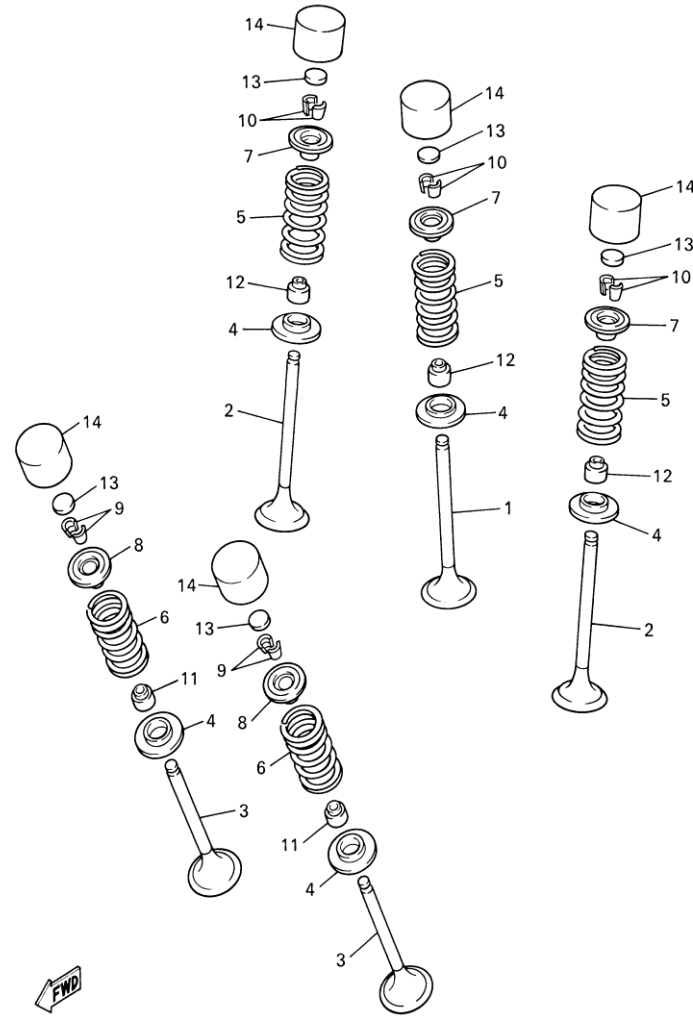

Nº	DESCRIPCION	DESCRIPTION	2015 RACING	450cc	Cant
1	CONJUNTO CIGÜEÑAL	CRANKSHAFT ASSY		1DX-11400-00	1
2	SEMICIGÜEÑAL 1	CRANK 1		1DX-11412-00	1
3	SEMICIGÜEÑAL 2	CRANK 2		1DX-11422-00	1
4	EJE BIELA	PIN CRANK 1		5TG-11681-01	1
5	RODAMIENTO	BEARING		93310-63458	1
6	BIELA	ROD CONNECTING		1DX-11651-00	1
7	RODAMIENTO	BEARING		93306-30633	2
8	ENGRANAJE	GEAR DRIVE		2S2-11536-00	1
9	EJE	SHAFT 1		2S2-11455-00	1
10	RODAMIENTO	BEARING		93304-20310	2
11	ENGRAJAJE	GEAR BALANCE WEIGHT		2S2-11531-00	1
12	TUERCA	NUT		90170-14171	1
13	ARANDELA	WASHER LOCK		90215-14287	1
14	WEIGHT 1	WEIGHT 1		1DX-11454-00	1
15	TORNILLO	SCREW		90149-06158	3
16	WEIGHT 2	WEIGHT 2		2S2-11464-00	1
17	PIN	KEY STRAIGHT		90282-05034	1
18	TUERCA	NUT		90170-10405	1
19	ARANDELA	WASHER LOCK		90215-10009	1
20	PIN	KEY WOODRUFF		90280-03006	1
21	PISTÓN (STD)	PISTON (STD)		1DX-11631-00	1
22	JUEGO ANILLOS PISTÓN (STD)	PISTON RING SET (STD)		5JG-11603-00	1
23	EJE	PIN PISTON		33D-11633-00	1
24	CIRCLIP	CIRCLIP		93450-19052	2

GASGAS

Motor 2