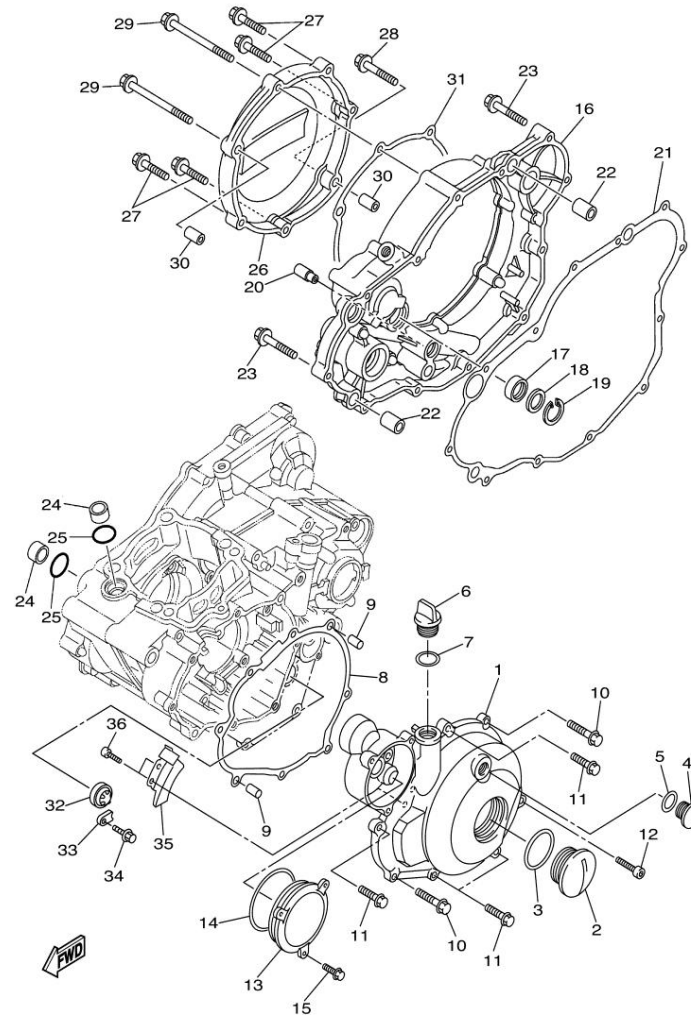

**GASGAS**

**Motor 9**

**TAPA CÁRTER  
CRANKCASE COVER**

**GASGAS**

**EC F 250I 300 2015**

**10**

Nº	DESCRIPCION	DESCRIPTION	2015 RACING	250-300cc	Cant
1	TAPA CÁRTER 1	COVER CRANKCASE 1		5UM-15411-20	1
2	TORNILLO TAPA	PLUG STRAIGHT SCREW		90340-27004	1
3	TORICA	O-RING		93210-27370	1
4	TORNILLO TAPA	PLUG STRAIGHT SCREW		90340-14015	1
5	TORICA	O-RING		93210-14369	1
6	TAPÓN ACEITE	PLUG OIL		3Y1-15363-10	1
7	ARO	O-RING		93210-19123	1
8	JUNTA CÁRTER	GASKET CRANKCASE COVER 1		5UM-15451-00	1
9	CENTRADOR	PIN DOWEL		99530-08016	2
10	TORNILLO	BOLT FLANGE		95022-06040	2
11	TORNILLO	BOLT FLANGE		95022-06030	4
12	TORNILLO	BOLT		91312-06110	1
13	CONJUNTO TAPA 2	COVER ASSY 2		5UM-1549B-20	1
14	TÓRICA	O-RING		93210-60426	1
15	TORNILLO	BOLT FLANGE		95022-06016	3
16	TAPA CÁRTER 3	COVER CRANKCASE 3		5XC-15431-01	1
17	CASQUILLO ACEITE	OIL SEAL		93101-14164	1
18	ARANDELA	WASHER PLATE (T=1.0)		90201-15701	1
19	CIRCLIP	CIRCLIP		99009-22500	1
20	CAP	CAP		MF15000012512	1
21	JUNTA TAPA CÁRTER 3	GASKET CRANKCASE COVER 3		5NL-15462-00	1
22	CENTRADOR	PIN DOWEL		91812-16001	2
23	TORNILLO	BOLT FLANGE		95022-06035	8
24	TUBO AGUA	PIPE WATER		5NL-12564-00	2
25	TÓRICA	O-RING		93210-16716	2
26	CUBIERTA GENERADOR	COVER GENERATOR		5NL-15415-30	1
27	TORNILLO	BOLT FLANGE		95022-06025	4
28	TORNILLO	BOLT FLANGE		95022-06035	1
29	TORNILLO	BOLT FLANGE		90105-06098	2
30	CENTRADOR	PIN DOWEL		99530-08016	2