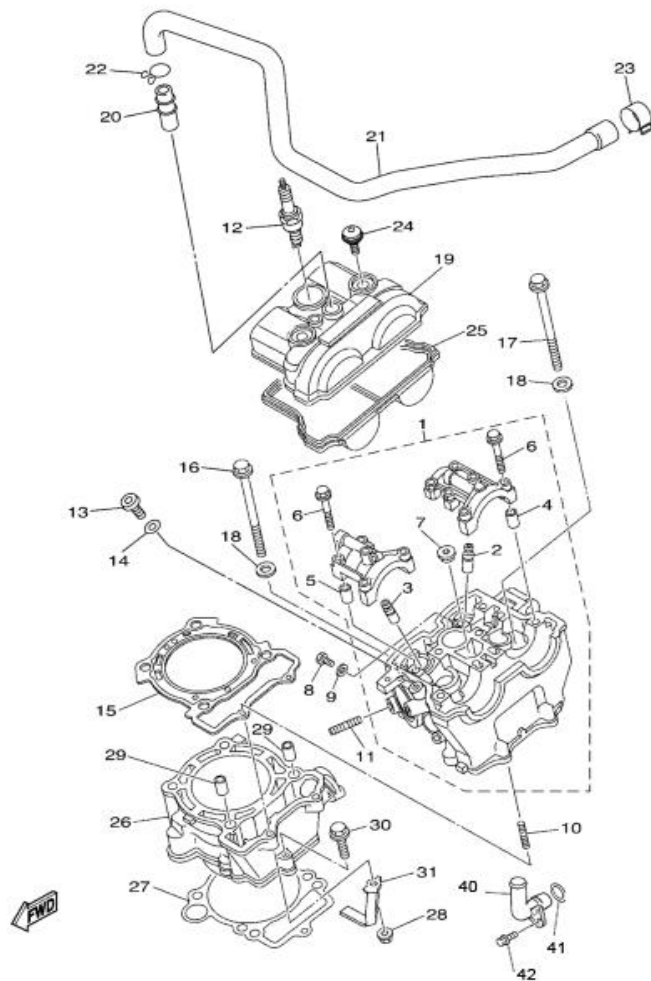

**12H**

**RUEDA TRASERA  
REAR WHEEL**

**13H**

**SUSPENSIÓN DELANTERA  
FRONT SUSPENSION**

**HORQUILLA DELANTERA  
FRONT FORK**

**ADHESIVOS  
ADHESIVES**

Nº	DESCRIPCION	DESCRIPTION	2015 RACING	250-300cc	Cant
1	CONJUNTO CULATA	CYLINDER HEAD ASSY		5UM-11101-10	1
2	GUÍA VÁLVULA 1	GUIDE VALVE 1		5NL-11133-10	3
3	GUÍA VÁLVULA 2	GUIDE VALVE 2		5NL-11134-10	2
4	PIN	PIN DOWEL		91808-16023	2
5	PIN	PIN DOWEL		91808-16023	2
6	TORNILLO	BOLT FLANGE		90105-06027	10
7	TORNILLO	PLUG STRAIGHT SCREW		90340-12007	1
8	TORNILLO	BOLT FLANGE		95022-06010	1
9	JUNTA	GASKET		90430-06014	1
10	CENTRADOR	BOLT STUD		90116-06038	2
11	CENTRADOR	BOLT STUD		95612-08620	2
12	BUJÍA (NGK R CR9E)	PLUG SPARK (NGK R CR9E)		94701-00410	1
13	TORNILLO	PLUG STRAIGHT SCREW		90340-12007	1
14	ARANDELA	WASHER PLATE		90201-12790	1
15	JUNTA DE CULATA	GASKET CYLINDER HEAD 1		5NL-11181-00	1
16	TORNILLO	BOLT FLANGE		90105-09004	2
17	TORNILLO	BOLT FLANGE		90105-09002	2
18	ARANDELA	WASHER PLATE		90201-096J9	4
19	TAPA CULATA	COVER CYLINDER HEAD 1		5NL-11191-40	1
20	DESVAPORIZADOR	PIPE BREATHER 2		371-11167-01	1
21	TUBO DESVAPORIZADOR	PIPE BREATHER 1		5UM-11166-00	1
22	CLIP	CLIP		90467-140A4	1
23	TORNILLO TAPA CULATA	BOLT COVER HEAD		5UM-1119E-00	2
24	JUNTA TAPA CULATA	GASKET HEAD COVER 1		5NL-11193-00	1
25	CILINDRO 1	CYLINDER 1		5XC-11311-10	1
26	JUNTA CILINDRO	GASKET CYLINDER		5NL-11351-00	1
27	TUERCA	NUT FLANGE		95702-06500	2
28	PIN	PIN DOWEL		93612-16254	2
29	TORNILLO	BOLT FLANGE		95022-06035	1
30	ABRAZADERA	CLAMP HOSE 1		5UM-11387-00	1
38	CILINDRO + KIT PISTONES + KIT JUNTAS + ANILLOS	CYLINDER 290CC + PISTON KIT + GASKET KIT + RINGS		MF70000003012	1
39	KIT DE JUNTAS 290cc	GASKET KIT 290cc		MF90000013012	1
40	TUBO SALIDA AGUA	PIPE 1		5XC-12481-90	1
41	TORICA 15X2,4 NBR	O'RING		MFS821002510	1
42	TORNILLO HEXAGONAL M6X14	SCREW		T0206014	1