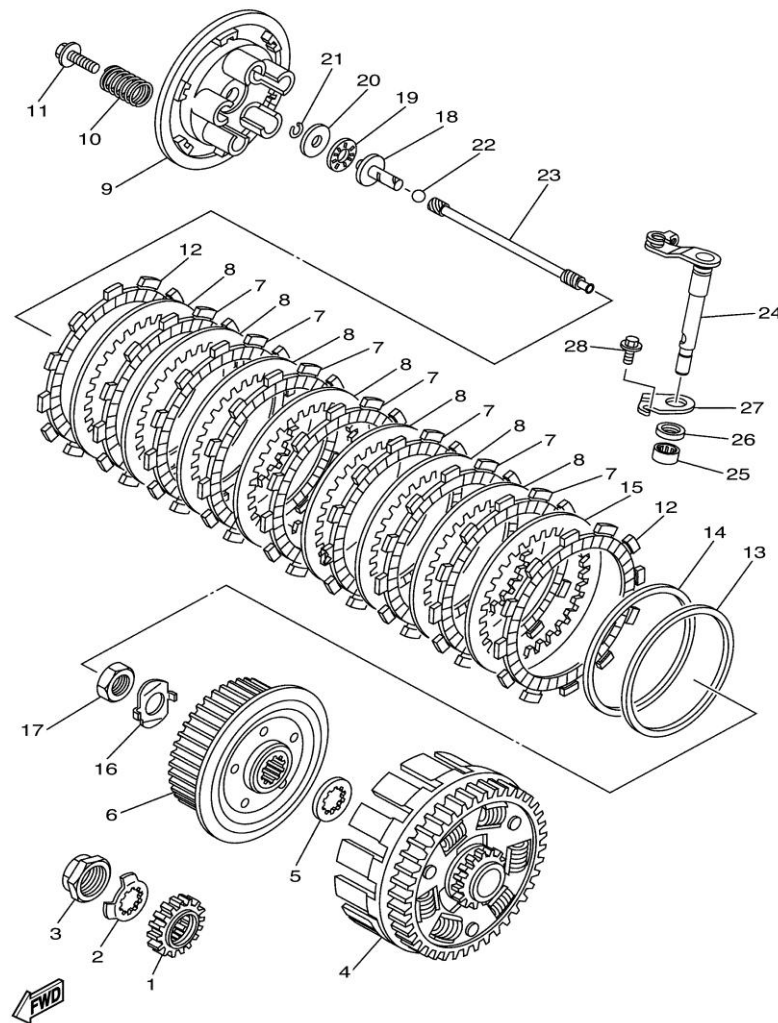

**EMBRAGUE
CLUTCH**

GASGAS

EC F 250/ 300 2015

Nº	DESCRIPCION	DESCRIPTION	2015 RACING	250 - 300cc	Cant
1	PIÑÓN DE PRIMARIA	GEAR PRIMARY DRIVE		5NL-16111-01	1
2	ARANDELA	WASHER LOCK		90215-20003	1
3	TUERCA	NUT		90179-18001	1
4	PIÑÓN PRIMARIA COMP.	PRIMARY DRIVEN GEAR COMP.		5XC-16150-00	1
5	PLATE, THRUST 1	PLATE THRUST 1		5NL-16154-00	1
6	CUBO EMBRAGUE	BOSS CLUTCH		5NL-16371-01	1
7	DISCO EMBRAGUE CONDUCTOR	PLATE FRICTION		5XC-16321-00	7
8	DISCO EMBRAGUE	PLATE CLUTCH 2		5NL-16325-00	7
9	PRENSA EMBRAGUE	PLATE PRESSURE 1		5HD-16351-00	1
10	MUELLE COMPRESIÓN	SPRING COMPRESSION		90501-220A0	5
11	TORNILLO	SCREW WITH WASHER		90159-06092	5
12	DISCO EMBRAGUE FRICCIÓN	PLATE FRICTION		3XJ-16321-00	2
13	PLACA	PLATE SEAT		5NL-16384-00	1
14	COJINETE	SPRING CUSHION		5NL-16383-10	1
15	DISCO EMBRAGUE 2	PLATE CLUTCH 2		5NL-16325-10	1
16	ARANDELA	WASHER,LOCK		90215-16289	1
17	TUERCA	NUT		90170-16326	1
18	CASQUILLO	ROD PUSH 1		5XC-16356-00	1
19	RODAMIENTO	BEARING		93340-21008	1
20	ARANDELA	WASHER PLATE		90201-080H1	1
21	CIRCLIP	CIRCLIP		93440-07182	1
22	BOLA	BALL		93511-32027	1
23	VARILLA EMBRAGUE	ROD PUSH 2		5NL-16357-10	1
24	VARILLA DE EMPUJE	PUSH LEVER COMP.		5XC-16381-10	1
25	COJINETE	BEARING		93317-11287	1
26	JAULA AGUJAS	OIL SEAL		93102-12224	1
27	PLATINA	PLATE SEAT		4JT-16384-00	1
28	TORNILLO	BOLT FLANGE		95022-06010	1

GASGAS

Motor 13