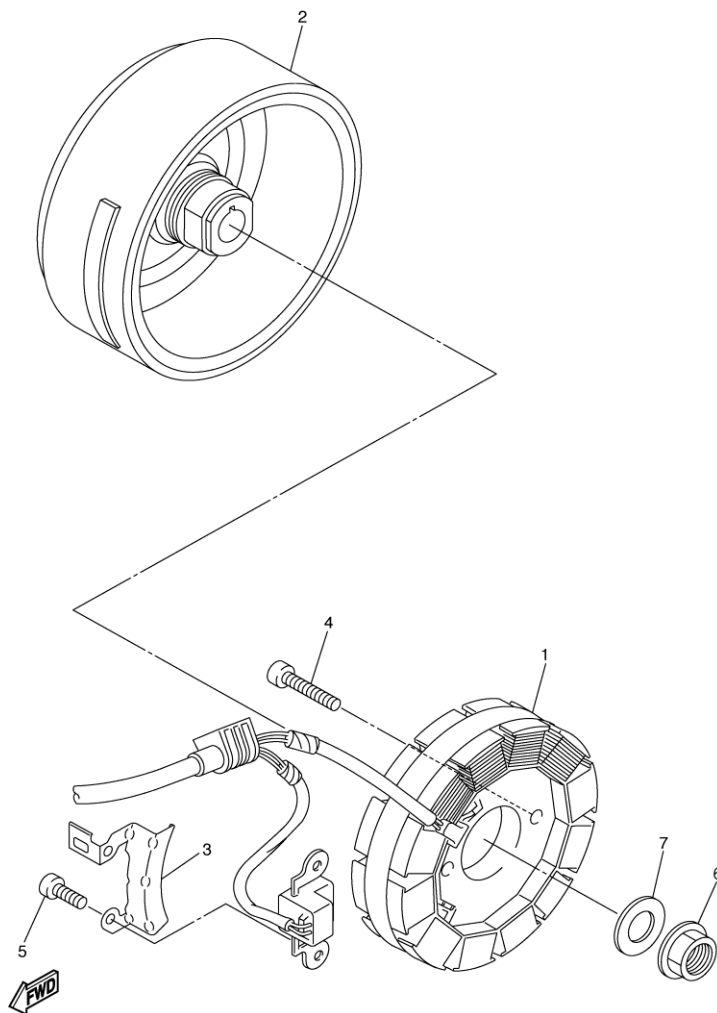

Nº	DESCRIPCION	DESCRIPTION	2015 RACING	450cc	Cant
1	CONJUNTO STÁTOR	STATOR ASSY		5TJ-81410-50	1
2	CONJUNTO RÓTOR	ROTOR ASSY		5TJ-81450-30	1
3	ABRAZADERA	CLAMP 1		5TJ-81528-00	1
4	TORNILLO	SCREW		90149-05024	2
5	TORNILLO	BOLT HEXAGON SOCKET HEAD		90110-06248	2
6	TUERCA	NUT		90179-12657	1
7	ARANDELA	WASHER PLATE		90201-12020	1

GASGAS

Motor 17