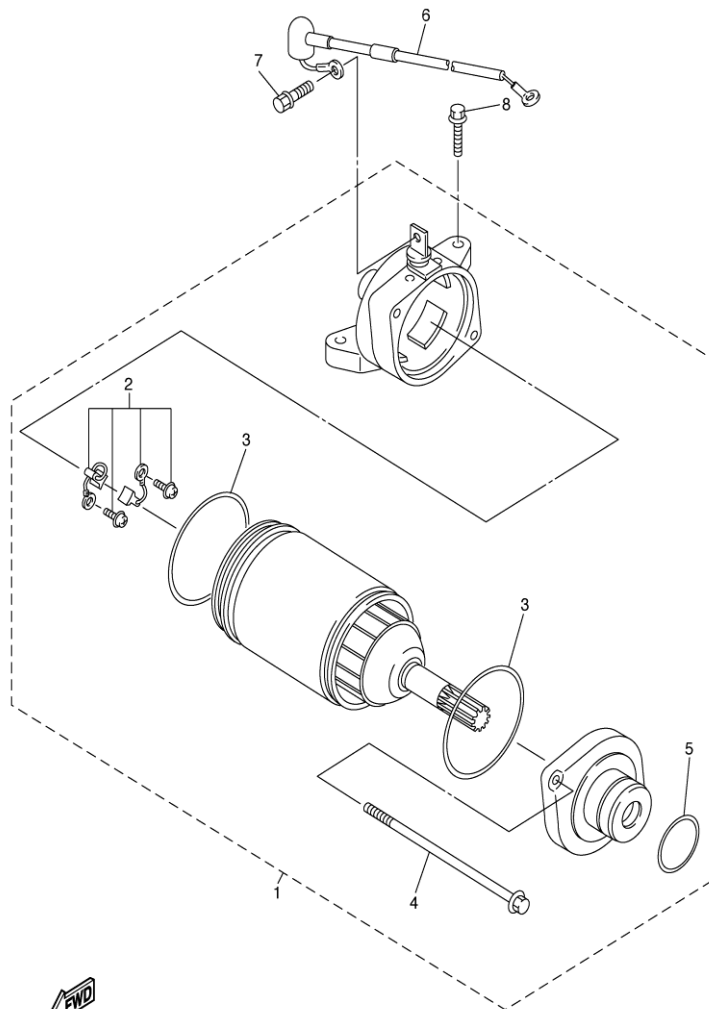

Nº	DESCRIPCION	DESCRIPTION	2015 RACING	450cc	Cant
1	CTO. MOTOR	MOTOR ASSY		5TJ-81890-30	1
2	CTO. CONECTORES	BRUSH SET		5TJ-81801-00	1
3	TÓRICA	O-RING		93210-44678	2
4	TORNILLO	SCREW		50W-81846-M1	2
5	TÓRICA	O-RING		93210-25711	1
6	CABLE	CORD COMP.		5TJ-8183G-30	1
7	TORNILLO	BOLT 2		5TJ-81828-01	1
8	TORNILLO	BOLT FLANGE		95022-06025	2

GASGAS

Motor 18