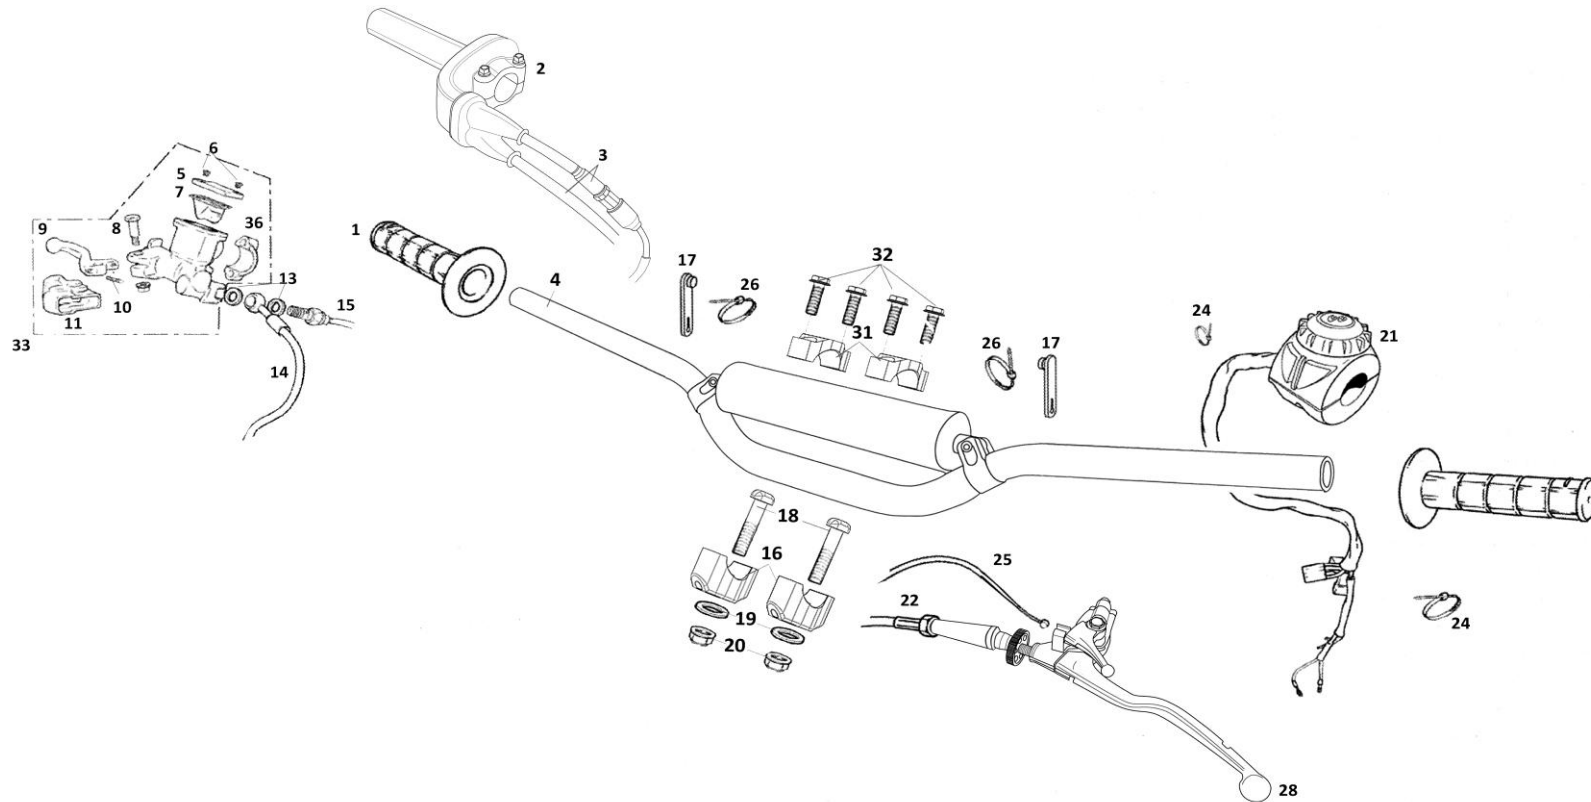

**GASGAS**

**Motor 18**

**MANILLAR  
HANDLEBAR**

**GASGAS**

**EC F 2015**

**1**

Nº	DESCRIPCION	DESCRIPTION	2015 RACING	250 - 300 - 450 cc	Cant
1	JUEGO DE EMPUÑADURAPRO GRIP CA0799	HANDLEBAR PRO GRIP CA0799		BE26100N3010	1
2	PUÑO DE GAS	TWIST GRIP		BFS260002510	1
3	CABLE DE GAS	THROTTLE CABLE		BFS785002510	1
4	MANILLAR EC RACING 2014	EC RACING HANDLEBAR 2014		BE25000GG-CAB-1	1
5	TAPA BOMBA FRENO	BRAKE PUMP COVER		BC25922210	1
6	TORNILLO TAPA BOMBA	BRAKE PUMP SCREW		BC25922217	2
7	GOMA ANTIESPUMANTE	NO-FOAM RUBBER		BC25922216	1
8	TORNILLO ESPECIAL	SPECIAL SCREW		BC25922212	1
9	MANETA FRENO TT 250	FRONT BRAKE TT 250		BC250022045R	1
10	SENSOR MANETA BOMBA	PUMP LEVER TENSOR		BC25922218	1
11	GUARDAPOLVO	DUST COVER		BC25922213	1
13	ARANDELA LATIGUILLO 10X14X1	HOSE WASHER 10X14X1		BE25622007	2
14	LATIGUILLO FRENO DELANTERO	BRAKE HOSE FRONT		BE250422002	1
15	INTERRUPTOR STOP BOMBA	PUMP STOP SWITCH		BE250334003	1
16	BRIDA SUJECIÓN MANILLAR INFERIOR	HANDLEBAR CLAMP (LOWER)		BE25750GG-CAB-1	2
17	GOMA SUJECIÓN CABLEADO	CABLED RUBBER HOLDER		BFS450320067	2
18	TORNILLO ESPECIAL 10X45	10X45 SPECIAL BOLT		T0201045	2
19	DISTANCIADOR BRIDA INFERIOR MANILLAR	CLAMP HANDLEBAR SPACER		BE250314035	2
20	TUERCA M10X150	NUT M10X150		T3110003	2
21	CONMUTADOR LUZ	LIGHT SWITCH		EE602002510	1
22	LATIGUILLO EMBRAGUE	CLUTCH HOSE		BE47000GG-CAK-1	1
24	BRIDA UNEX CORTA 2221-0 2.5X98	SHORT UNEX CLAMP 2221-0 2.5X98		BE25634010	2
25	CABLE STARTER	STARTER CABLE		5UM-26334-EO	1
26	BRIDA GRANDE	BIG CLAMP		BE25634009	2
28	CTO. MANETA EMBRAGUE	CLUTCH LEVER ASSY		BFS46000CT2510	1
31	BRIDA SUJECIÓN MANILLAR SUPERIOR	HANDLEBAR CLAMP (UPPER)		BE25700GG-CAB-1	2
32	TORNILLO SUJECIÓN BRIDA MANILLAR 8X40	CLAMP SCREW		T0208040	4
33	BOMBA FRENO DELANTERO	FRONT BRAKE PUMP SET		BC25922008/2	1