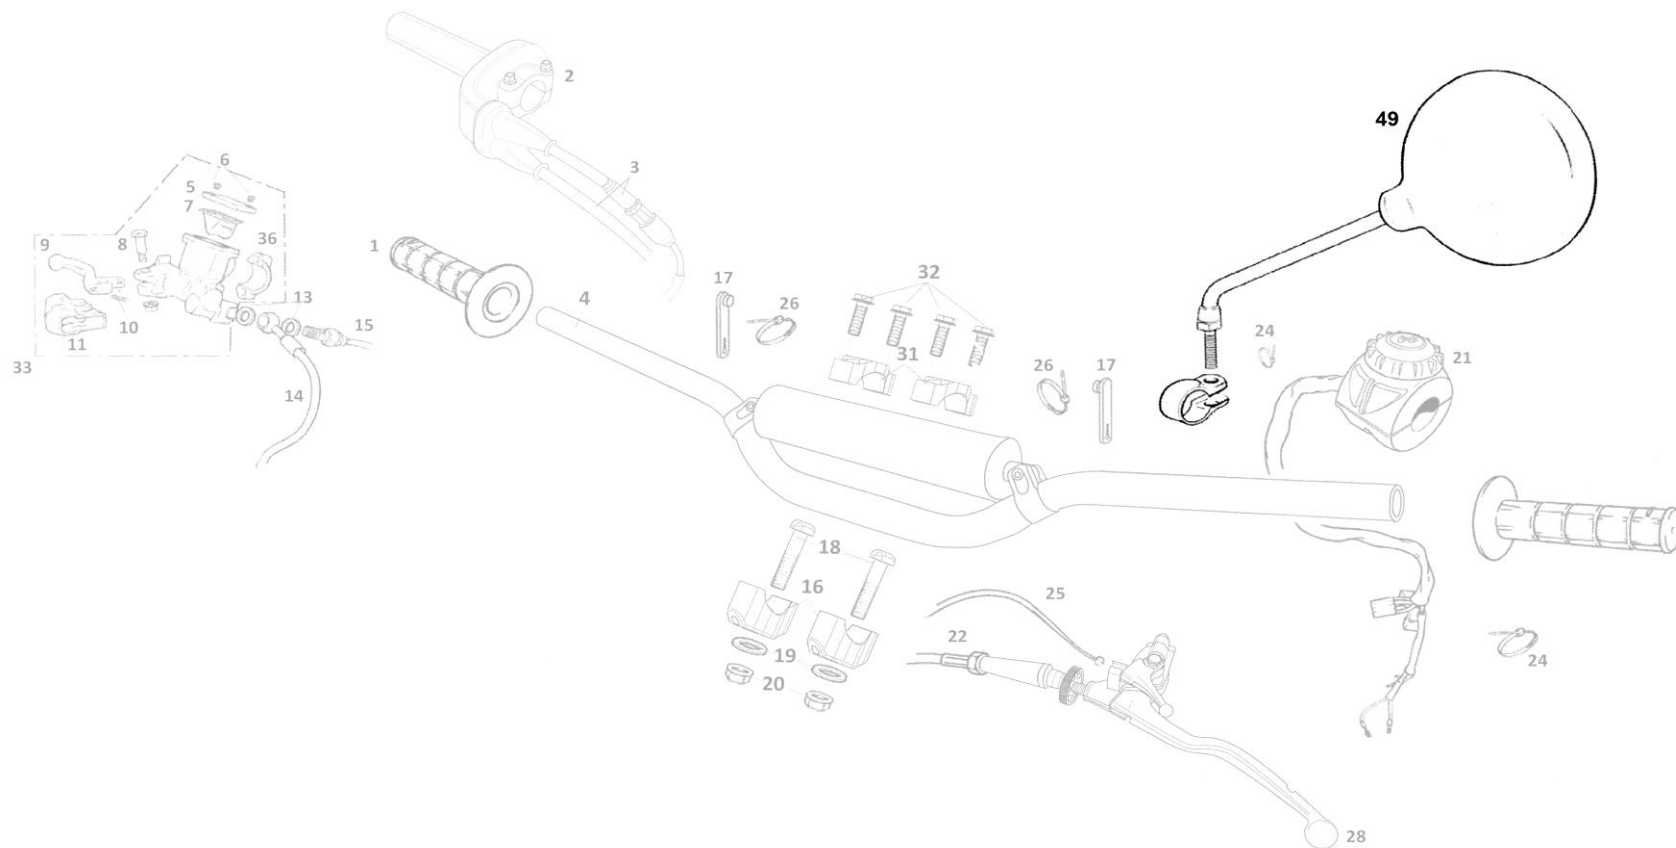

MANILLAR

GASGAS

HOMOLOG. EC F 2015