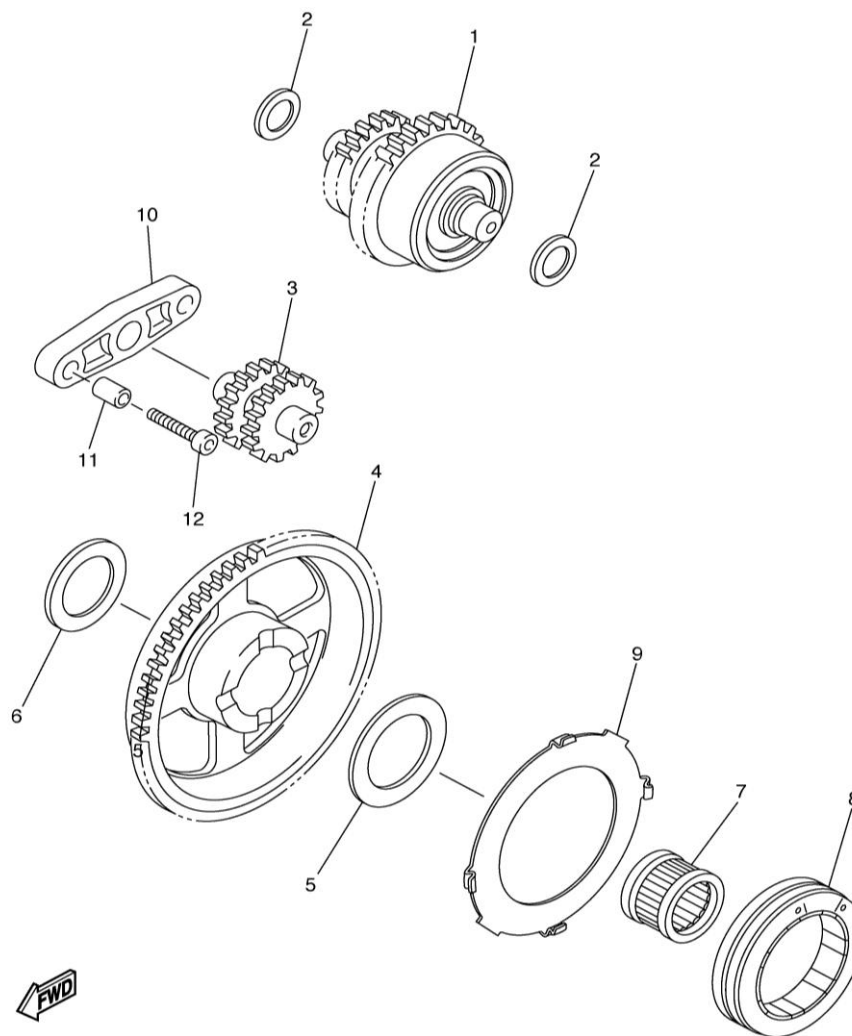

**GASGAS**

**Motor 11**

**ARRANQUE EMBRAGUE  
STARTER CLUTCH**

**GASGAS**

**EC F 250I 300 2015**

**12**

Nº	DESCRIPCION	DESCRIPTION	2015 RACING	250 - 300cc	Cant
1	AMORTIGUADOR COMPLETO	DAMPER ASSY		5UM-15560-10	1
2	ARANDELA	WASHER PLATE		90201-104R2	2
3	ENGRANAJE 2	GEAR IDLER 2		5UM-15517-00	1
4	ENGRANAJE 3	GEAR 3		5UM-15515-20	1
5	ARANDELA PLANA (T=1,0)	WASHER PLATE (T=1.0)		90201-20021	1
6	ARANDELA	WASHER PLATE		90201-203L1	1
7	COJINETE	BEARING		93310-42057	1
8	CONJUNTO EMBRAGUE ARRANQUE	STARTER CLUTCH ASSY		5UM-15570-00	1
9	PLACA EMBRAGUE ARRANQUE	PLATE STARTER CLUTCH ASSY		5VY-15586-00	1
10	PLATINA ENGRANAJE	PLATE IDLE GEAR		5UM-15532-00	1
11	PIN	PIN DOWEL		99530-08012	2
12	TORNILLO	BOLT		91312-06025	2