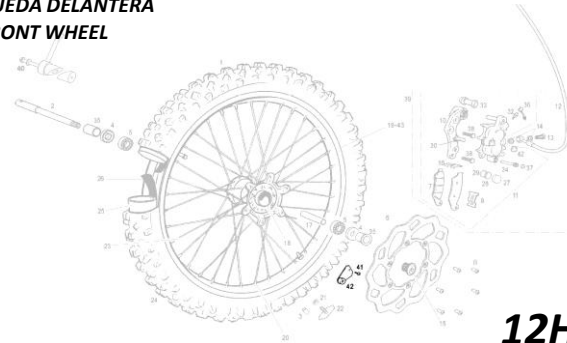

**SUSPENSIÓN TRASERA  
REAR SUSPENSION**

**TUBO DE ESCAPE  
EXHAUST**

250-300 cc.

450 cc.

**9H**

**SIST. DE REFRIGERACIÓN  
COOLING SYSTEM**

**DEPÓSITO  
FUEL TANK**

**RUEDA DELANTERA  
FRONT WHEEL**