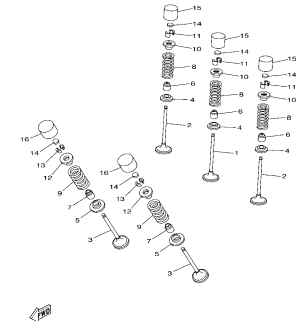

**VÁLVULAS
VALVE**