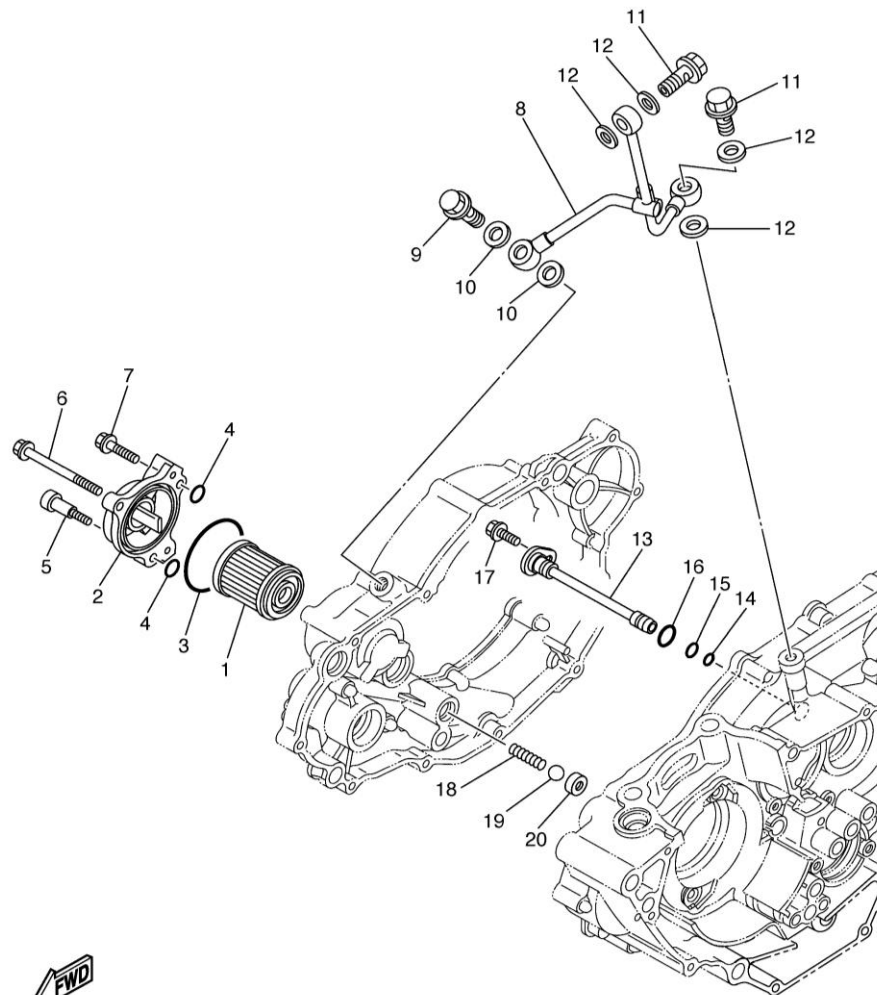

Nº	DESCRIPCION	DESCRIPTION	2015 RACING	250-300cc	Cant
1	BOMBA DE ACEITE COMPLETA	OIL PUMP ASSY		5SG-13300-01	1
5	PIN	PIN DOWEL		99530-08012	1
6	TORNILLO	BOLT		91312-06025	2
7	TORNILLO	BOLT		91317-06030	1
8	TÓRICA	O-RING		93210-10197	1
9	PIN	PIN DOWEL		99530-10114	1
10	EJE BOMBA DE ACEITE	SHAFT IDLE GEAR		5BE-13342-00	1
11	ENGRANAJE BOMBA DE ACEITE	GEAR OIL PUMP IDLE		5NL-13341-00	1
12	CIRCLIP	CIRCLIP		99001-08600	1
13	ARANDELA	WASHER PLATE		90201-12166	1
14	CIRCLIP	CIRCLIP		99009-12400	1
15	CAJA DE FILTRO	HOUSING STRAINER		5XC-13412-00	1
16	FILTRO DE ACEITE	STRAINER OIL		5NL-13411-00	1
17	TORNILLO	BOLT FLANGE		95022-06025	2
18	TORICA	O-RING		93210-10197	1
19	PIN	PIN DOWEL		99530-10114	1
20	TORNILLO	BOLT FLANGE		95022-06025	1
21	TORNILLO	BOLT FLANGE		95022-06025	1
22	TÓRICA	O-RING		93210-10197	1
23	PIN	PIN DOWEL		99530-10114	1

GASGAS

Motor 6

**EMBRAGUE
CLUTCH**

GASGAS

EC F 250I 300 2015