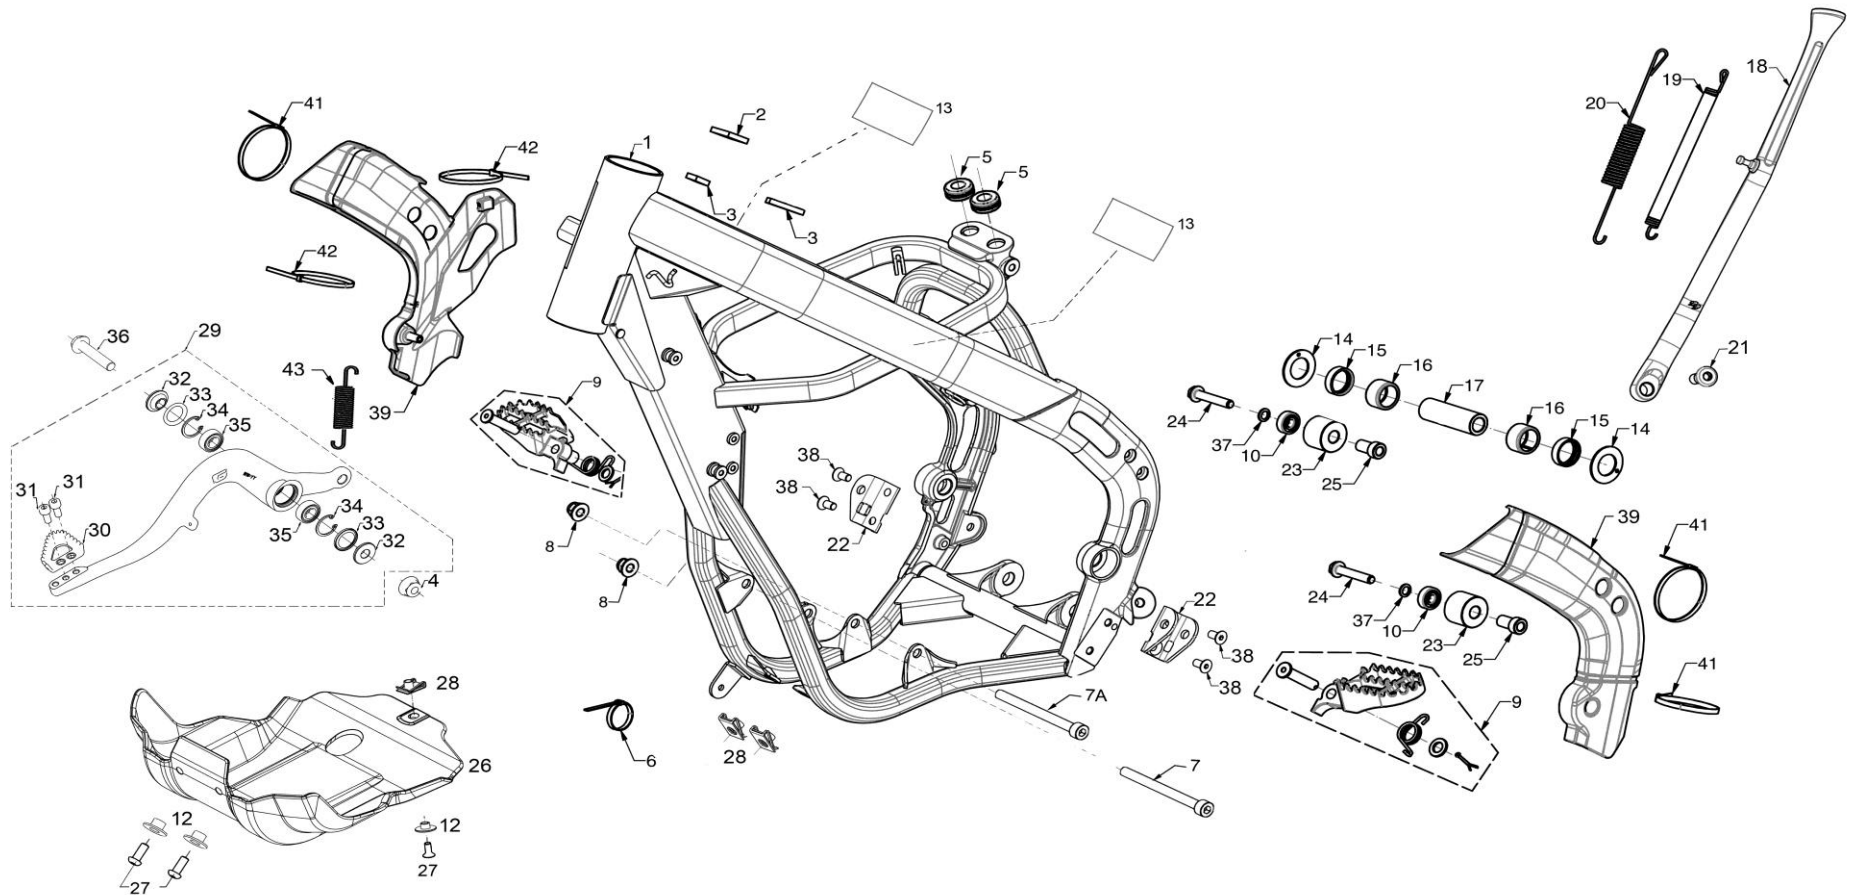

Nº	DESCRIPCION	DESCRIPTION	2015 RACING	250 - 300 cc	450 cc	Cant
1	CHASIS	FRAME		BE10000CT-CAF-1	BE10000CT-CAK-1	1
2	CUADRADO GOMA ADHESIVA	ADHESIVE RUBBER SQUARE			BE10000303012	1
3	TIRA GOMA ADHESIVA	ADHESIVE RUBBER STRIP			BE10000313012	2
4	TUERCA M8	NUT M8			T2208002	1
5	SILENBLOCK SILENCIADOR	SILENCER SILENBLOCK			BE250026005	2
6	BRIDA 4.8X20	CLAMP 4.8X20			BE25634009	2
7	TORNILLO ALLEN	SCREW		T0310130	T0310160	1
7A	TORNILLO ALLEN	SCREW		T0310120	T0310130	1
8	TUERCA M10X150	NUT M10X150			T3110003	2
9	CONJUNTO ESTRIBOS	FOOTREST ASSY			BE14005CT-CEQ-1	1
10	RODAMIENTO BOLAS SKF 608 2RS1	BALL BEARING			BE05000033013	2
12	CASQUILLO PROTECTOR CARTER	BUSH			BE11511GG-CAB-1	3
13	ADH. PROTECT. CHASIS	FRAME PROTECTOR STICKER			BE95154GG-CAW-1	2
14	ARANDELA IGLIDUR	WASHER IGLIDUR			T4003822	2
15	RETEN D28	SEAL D28			BE32025N3011	2
16	JAULA DE AGUJAS	NEEDLE BEARING			BE25614010	2
17	EJE	AXLE			BE32020N3011	1
18	CABALLETE RACING	RACING SIDE STAND			BE142003013	1
19	MUELLE INTERNO CABALLETE	INNER SPRING FOR SIDE STAND			BE10000523012	1
20	MUELLE EXTERNO CABALLETE	OUTER SPRING FOR SIDE STAND			BE250510039	1
21	TORNILLO SUJECIÓN CABALLETE	SCREW STAND SUPPORT			BE142203013	1
22	SOPORTE ESTRIBOS	FOOT PEGS SUPPORT			BE14090GG-CEQ-1	2
23	RODILLO	ROLLER			BE05000013013	2
24	TORNILLO ESPECIAL 8X50 8.8 ZINCADO	SPECIAL SCREW 8X50			T0208050	2
25	CASQUILLO RODILLO CADENA	CHAIN ROLLER BUSH			BE14235GG-CAB-1	2
26	PROTECTOR CARTER 2014	SKID PLATE 2014		BE11500GG-CAF-1	BE11500GG-CAK-1	1
27	TORNILLO M8X20	SCREW M8X20			T0508020	3
28	TUERCA M8	NUT M8			BT280010041	3
29	CONJUNTO PEDAL FRENO TRASERO	REAR BRAKE LEVER ASSY			BE13000CT-CAB-1	1
30	PUNTERA PEDAL FRENO TRASERO	STEP PLATER FOR REAR BRAKE LEVER			BE130102510	1
31	TORNILLO ALLEN M5X12	ALLEN SCREW M5X12			T0305012	2
32	CASQUILLO	BUSH			BE15000023012	2

GASGAS

Chasis 4