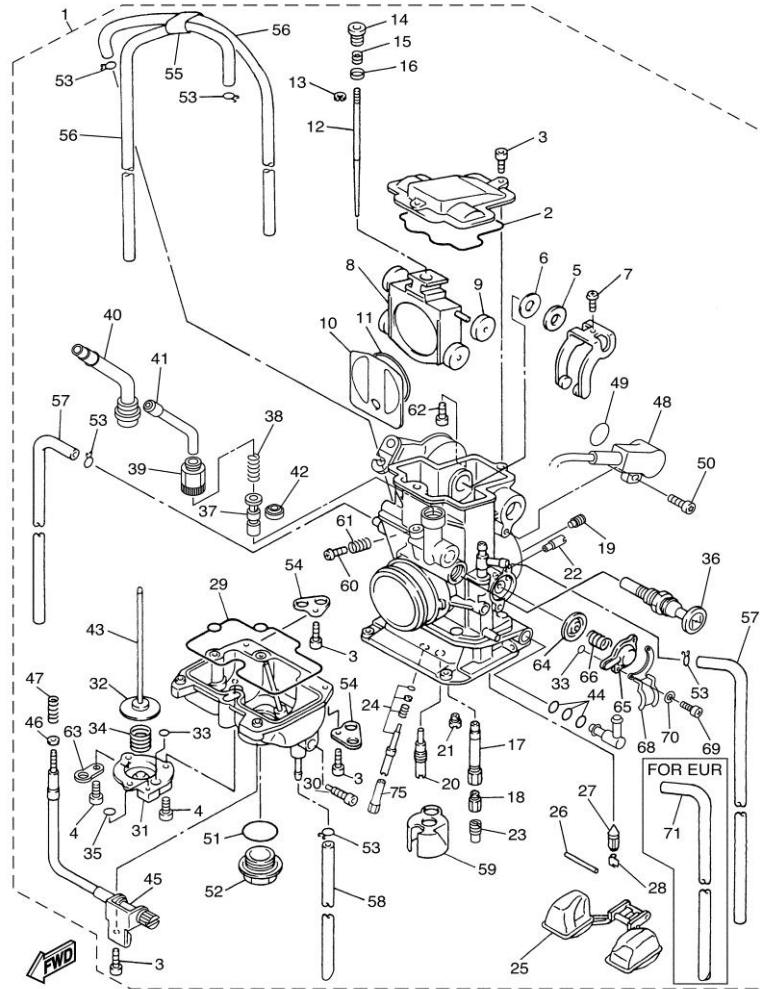

**CARBURADOR
CARBURATOR**

GASGAS

EC F 250I 300 2015

Nº	DESCRIPCION	DESCRIPTION	2015 RACING	250-300cc	Cant
63	PLACA	PLATE		5PA-14146-00	1
64	ENSAMBLAJE DIAFRAGMA	DIAPHRAGM ASSY		5GS-14940-00	1
65	TAPA DIAFRAGMA	COVER DIAPHRAGM		5GS-14958-00	1
66	MUELLE DIAFRAGMA	SPRING DIAPHRAGM		5GS-14933-00	1
68	PLACA	PLATE		5TJ-14243-00	1
69	TORNILLO	SCREW PAN HEAD		98502-04010	2
70	ARANDELA	WASHER SPRING		92902-04100	2
71	TUBO	PIPE		5UM-14197-00	1
72	JUNTA CARBURADOR 3	JOINT CARBURATOR 3		5XC-13597-30	1
73	TORNILLO	BOLT		91312-06025	2
74	ABRAZADERA	HOSE CLAMP ASSY		90450-57010	1
75	EXTENSIÓN TORNILLO COMPENSADOR	EXTENSIÓN SCREW		BFS-78095-4513	1

GASGAS

Motor 8