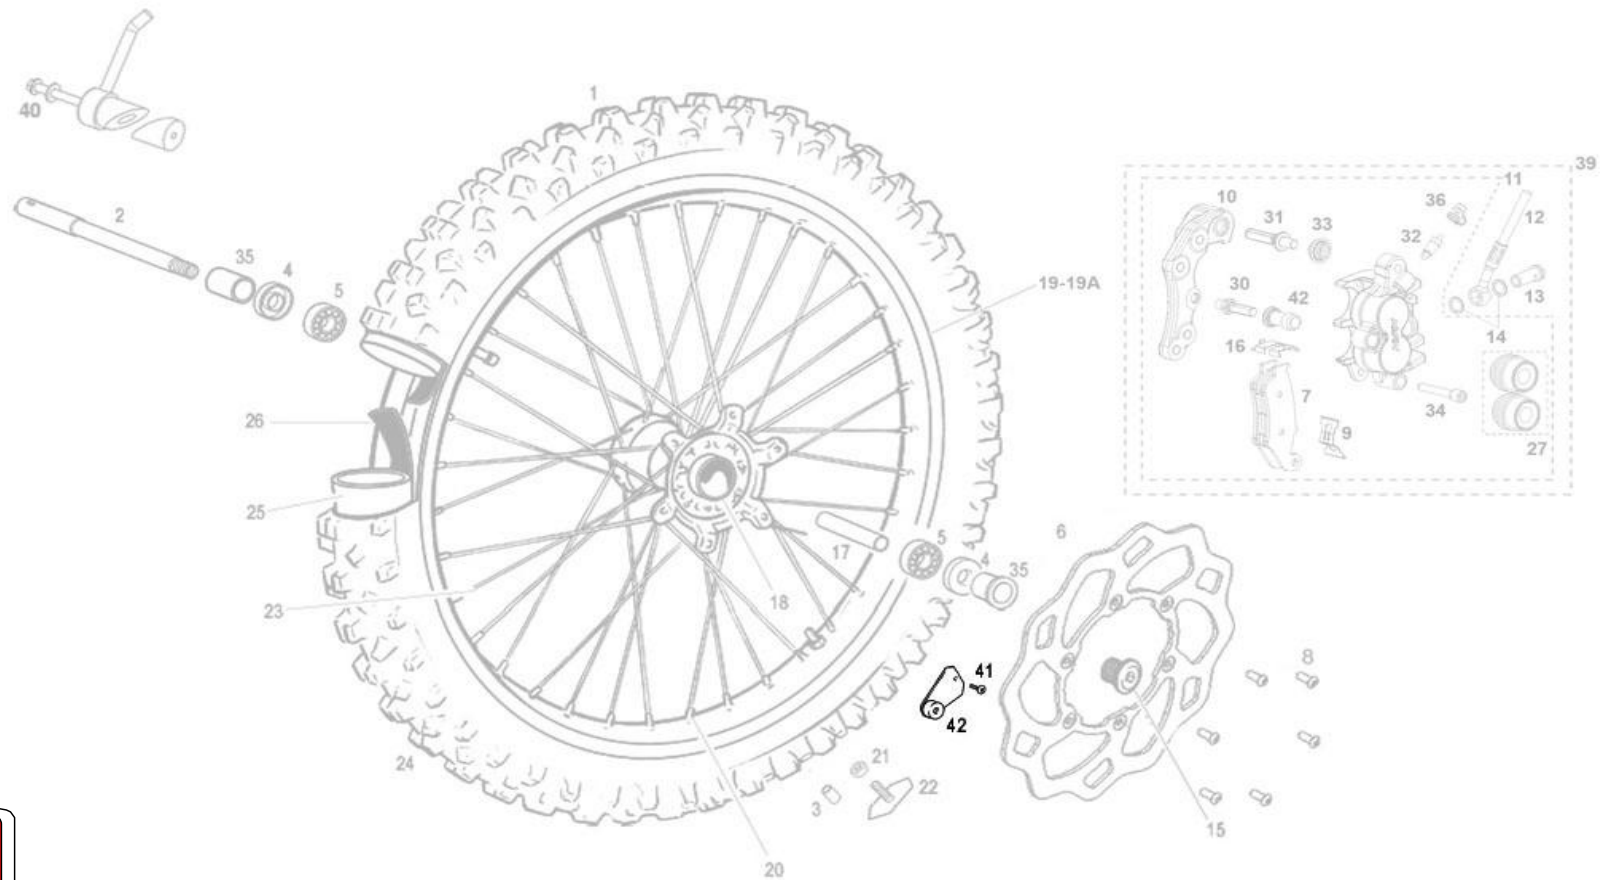

**GASGAS**

**Chasis 9H**

**RUEDA DELANTERA**  
**FRONT WHEEL**

**GASGAS**

**HOMOLOG. EC F 2015**

**12H**

Nº	DESCRIPCION	DESCRIPTION	2015 RACING	250 - 300 - 450 cc	Cant
41	TORNILLO M4X10	SCREW		MT280332077	1
42	CTO. PLATINA CON IMAN CTA.KM	MAGNET SPEEDOMETER		BP120734008CT	1