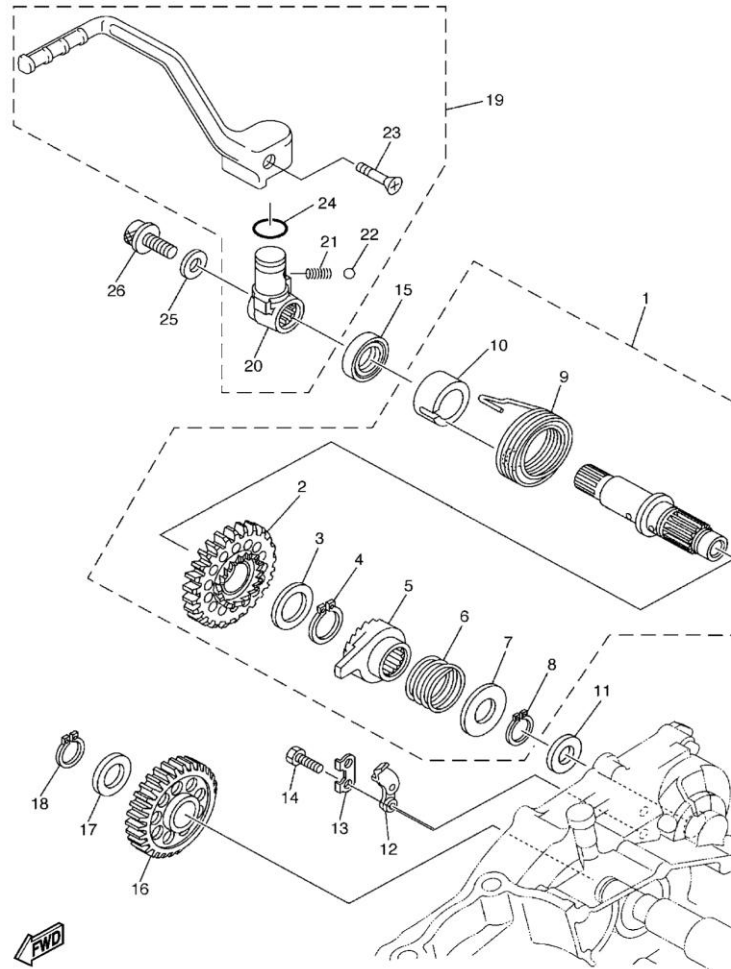

**CTO. PEDAL ARRANQUE
KICKSTART ASSY**

GASGAS

EC F 250I 300 2015

Nº	DESCRIPCION	DESCRIPTION	2015 RACING	250 - 300cc	Cant
1	CTO. EJE PEDAL ARRANQUE	KICK SHAFT ASSY		5NL-15601-20	1
2	PIÑÓN ARRANQUE	GEA, KICK		5NL-15641-20	1
3	ARANDELA (T=0.5)	WASHER PLATE (T=0.5)		90201-20685	1
4	CIRCLIP	CIRCLIP		93410-20038	1
5	TRINQUETE ARRANQUE	WHEEL RATCHET		2S2-15671-00	1
6	MUELLE TRINQUETE ARRANQUE	SPRING COMPRESSION		90501-160A2	1
7	ARANDELA	WASHER PLATE		90201-167P7	1
8	CIRCLIP	CIRCLIP		99009-16400	1
9	MUELLE ARRANQUE	SPRING TORSION		90508-30743	1
10	GUÍA MUELLE	GUIDE SPRING		5NL-15664-00	1
11	ARANDELA	WASHER PLATE		90201-162H4	1
12	TOPE	STOPPER		5SG-15668-00	1
13	PLATINA	WASHER LOCK		214-15686-00	1
14	TORNILLO	BOLT		90101-06044	2
15	COJINETE	OIL SEAL		93102-18278	1
16	PIÑÓN INTERMEDIO	GEAR KICK IDLE		5NL-15651-00	1
17	ARAMDEÑA	WASHER PLATE		90201-177G4	1
18	CIRCLIP	CIRCLIP		99009-17400	1
19	CTO. PEDAL ARRANQUE	KICK CRANK ASSY		MFS890002510	1
20	BASE PEDAL	BOSS KICK CRANK		ME250036061	1
21	MUELLE PEDAL	SPRING COMPRESSION		ME250036066	1
22	BOLA	BALL		ME250036062	1
23	TORNILLO PEDAL	SCREW		T0508020	1
24	TÓRICA	O-RING		ME250036063	1
25	ARANDELA	WASHER PLATE		T4006020	1
26	TORNILLO HEXAGONAL	BOLT HEXAGON SOCKET HEAD		T0316012	1

GASGAS

Motor 11