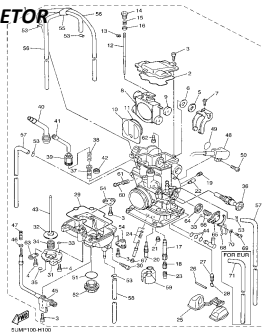

# **ENDURO 4T 250 - 300 cc / 450 cc**

DESPIECE / PART LIST

**6**

**EMBRAGUE  
CLUTCH**

**7**

**CARBURADOR  
CARBURETOR**

**8**

**CÁRTER  
CRANKCASE**

**9**

**TAPA CÁRTER  
CRANKCASE COVER**