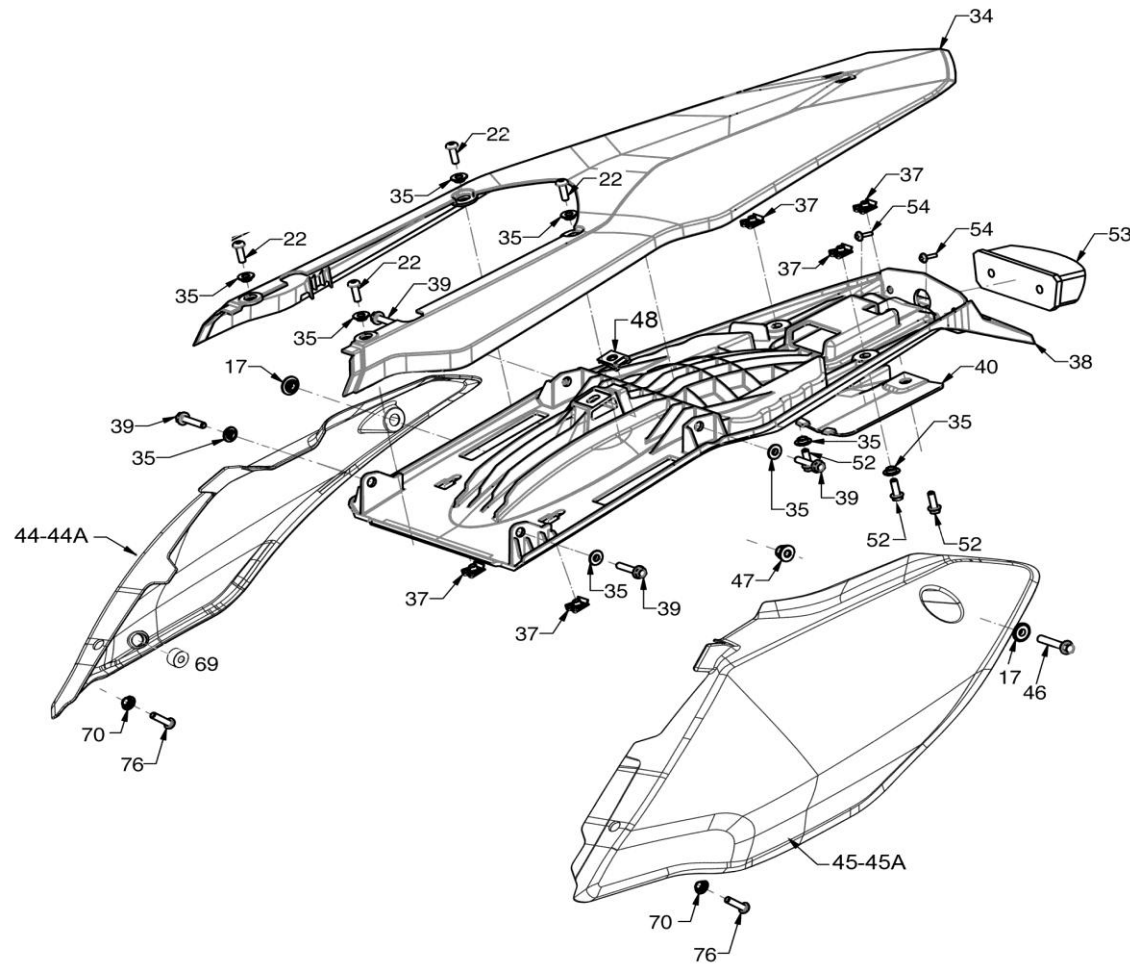

Nº	DESCRIPCION	DESCRIPTION	2015 RACING	250 - 300 - 450 cc	Cant
31	SILLIN	SEAT		BE94000GG-CAB-1	1
32	FUNDA SILLIN 2012	SEAT COVER		BE90000453013	1
33	TORNILLO M6X25	SCREW		T0206025	1
34	GUARDABARROS TRASERO	REAR FENDER		BE90000083012	1
34A	GUARDABARROS TRASERO CON ADHESIVOS	REAR FENDER WITH ADHESIVE		BE93500CT-CEQ-1	1
35	CASQUILLO FIJACIÓN PLASTICOS	BUSH		T90052080004M	16
37	TUERCA M5	NUT		T810599990001	5
38	SOPORTE GUARDABARROS TRASERO	REAR FENDER SUPPORT		BE90000083013	1
39	TORNILLO M5X25	SCREW		T0205025	7
40	TAPA DE CONECTORES	PLUGS COVER		BE90000153012	1
44	PORTANUMERO DERECHO	RIGHT NUMBER PLATE		BE92500GG-CDH-1	1
44A	PORTANUMERO DERECHO CON ADHESIVOS	RIGHT NUMBER PLATE WITH ADHESIVES		BE92500CT-CEQ-1	1
45	PORTANUMERO IZQUIERDO	LEFT NUMBER PLATE		BE93000GG-CDH-1	1
45A	PORTANUMERO IZQUIERDO CON ADHESIVOS	LEFT NUMBER PLATE WITH ADHESIVES		BE93000CT-CEQ-1	1
46	TORNILLO M6X20	SCREW		T0206020	1
47	TUERCA M6	NUT		T2206002	1
48	TUERCA NUT 956 RAPIDA	NUT		T2606000	2
49	TUERCA AUTOBLOCANTE ALTA M6 (DIN 985)	NUT		T2106001	1
50	TORNILLO ESPECIAL ZINCADO 6X16	HEAD SCREW		T0206016	2
51	TORNILLO ESPECIAL 6X14	HEAD SCREW		T0206014	2
52	HEXAGONAL 5X15	HEAD SCREW		T0205015	3
53	PILOTO TRASERO	REAR LIGHT		BE250734015	1
54	TORNILLO M4X12	SCREW		T0804012	2
59	PARAMANOS POLISPORT	POLISPORT HANDGUARD		BE94500GG-CAF-1	1
60	CTO. FARO	HEAD LIGHT ASSY		BE90500CT-CAW-1	1
61	CASQUILLO ASIENTO	BUSH SEAT		BE94030GG-CAB-1	1
62	ARANDELA SILLIN EC 2014	SEAT WASHER		T4001026	1
66	ANILLO ELÁSTICO	SNAP RING		BE94035GG-CAB-1	1
67	TIRA ADH.	ADHESIVE STRIP		BE10000553012	2
69	GOMA PLACA PORTANUMEROS - SILENCIOSO	NUMBER PLATE - SILENCER RUBBER		BFS925504510	1
70	CASQUILLO INFERIOR PLACAS PORTANUMEROS	NUMBER PLATE LOW BUSH		BE320603013	2

GASGAS

Chasis 3