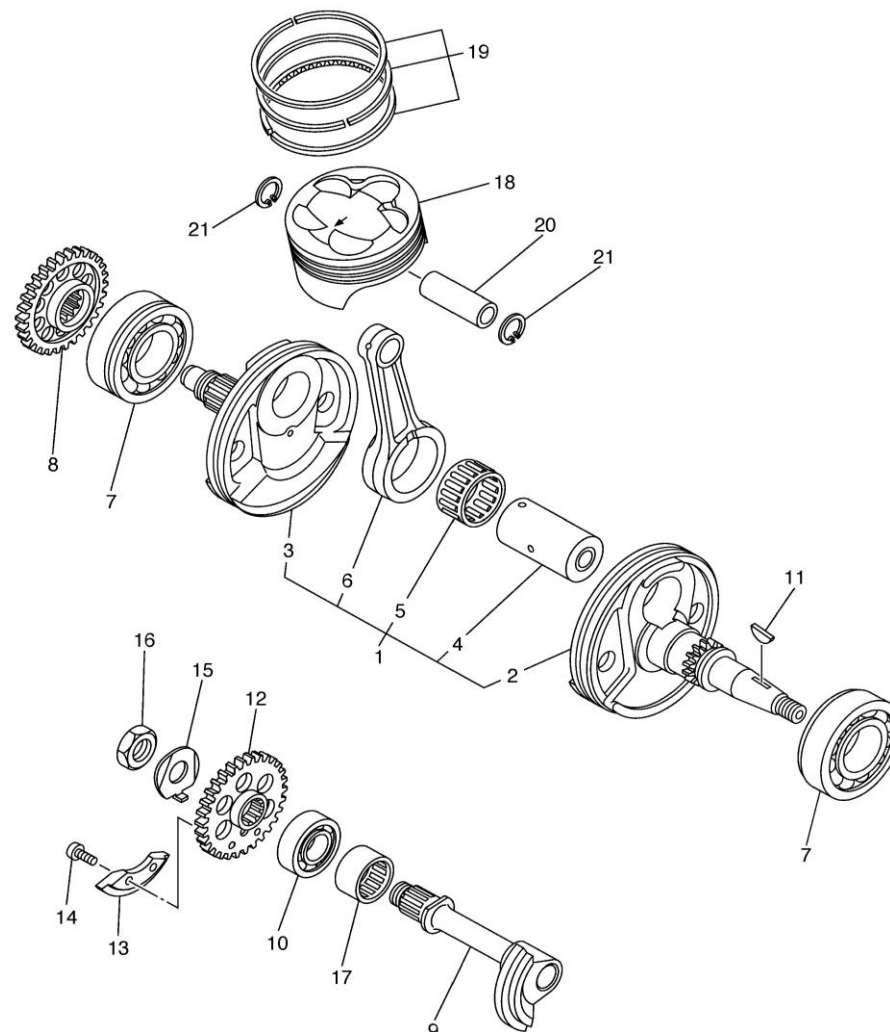

Nº	DESCRIPCION	DESCRIPTION	2015 RACING	250-300cc	Cant
1	CONJUNTO CULATA	CYLINDER HEAD ASSY		5UM-11101-10	1
2	GUÍA VÁLVULA 1	GUIDE VALVE 1		5NL-11133-10	3
3	GUÍA VÁLVULA 2	GUIDE VALVE 2		5NL-11134-10	2
4	PIN	PIN DOWEL		91808-16023	2
5	PIN	PIN DOWEL		91808-16023	2
6	TORNILLO	BOLT FLANGE		90105-06027	10
7	TORNILLO	PLUG STRAIGHT SCREW		90340-12007	1
8	TORNILLO	BOLT FLANGE		95022-06010	1
9	JUNTA	GASKET		90430-06014	1
10	CENTRADOR	BOLT STUD		90116-06038	2
11	CENTRADOR	BOLT STUD		95612-08620	2
12	BUJÍA (NGK R CR9E)	PLUG SPARK (NGK R CR9E)		94701-00410	1
13	TORNILLO	PLUG STRAIGHT SCREW		90340-12007	1
14	ARANDELA	WASHER PLATE		90201-12790	1
15	JUNTA DE CULATA	GASKET CYLINDER HEAD 1		5NL-11181-00	1
16	TORNILLO	BOLT FLANGE		90105-09004	2
17	TORNILLO	BOLT FLANGE		90105-09002	2
18	ARANDELA	WASHER PLATE		90201-096J9	4
19	TAPA CULATA	COVER CYLINDER HEAD 1		5NL-11191-40	1
20	DESVAPORIZADOR	PIPE BREATHER 2		371-11167-01	1
21	TUBO DESVAPORIZADOR	PIPE BREATHER 1		5UM-11166-00	1
22	CLIP	CLIP		90467-140A4	1
23	TORNILLO TAPA CULATA	BOLT COVER HEAD		5UM-1119E-00	2
24	JUNTA TAPA CULATA	GASKET HEAD COVER 1		5NL-11193-00	1
25	CILINDRO 1	CYLINDER 1		5XC-11311-10	1
26	JUNTA CILINDRO	GASKET CYLINDER		5NL-11351-00	1
27	TUERCA	NUT FLANGE		95702-06500	2
28	PIN	PIN DOWEL		93612-16254	2
29	TORNILLO	BOLT FLANGE		95022-06035	1
30	ABRAZADERA	CLAMP HOSE 1		5UM-11387-00	1
38	CILINDRO + KIT PISTONES + KIT JUNTAS + ANILLOS	CYLINDER 290CC + PISTON KIT + GASKET KIT + RINGS		MF70000003012	1
39	KIT DE JUNTAS 290cc	GASKET KIT 290cc		MF90000013012	1
40	TUBO SALIDA AGUA	PIPE 1		5XC-12481-90	1
41	TORICA 15X2,4 NBR	O'RING		MFS821002510	1
42	TORNILLO HEXAGONAL M6X14	SCREW		T0206014	1

GASGAS

Motor 1