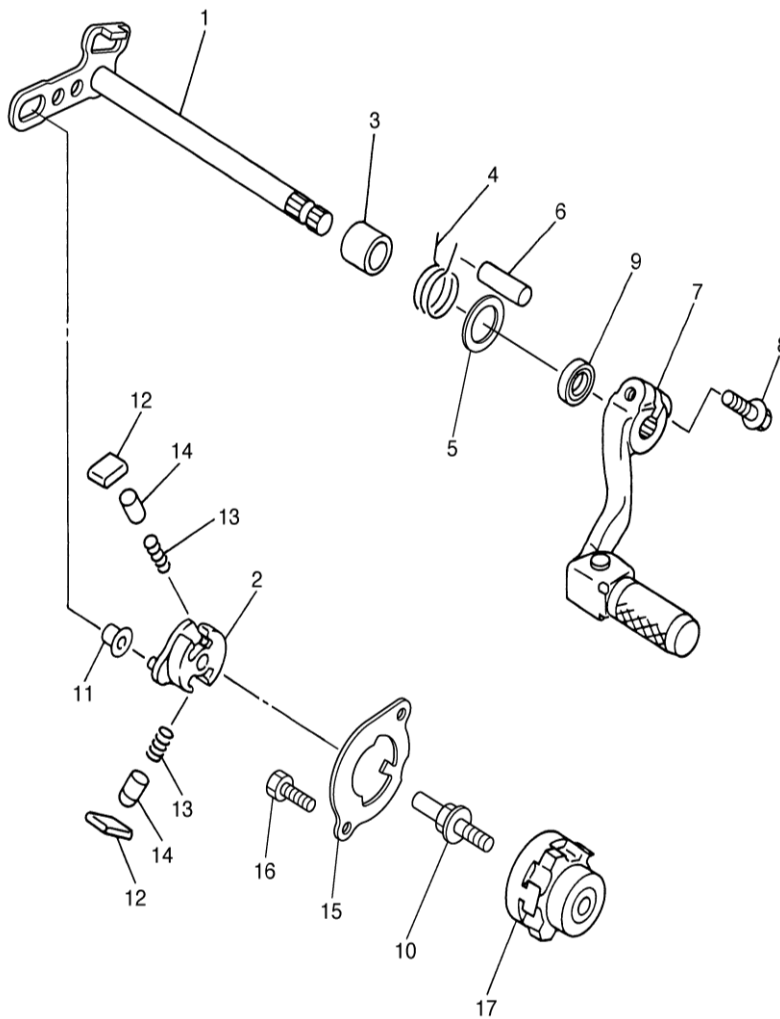

Nº	DESCRIPCION	DESCRIPTION	2015 RACING	450cc	Cant
1	CTO. EJE SELECTOR	SHIFT SHAFT ASSY		2S2-18101-10	1
2	PALANCA DE CAMBIO	LEVER SHIFT 2		5MW-18122-01	1
3	CASQUILLO	COLLAR		90387-124F4	1
4	MUELLE TORSIÓN	SPRING TORSION		90508-29021	1
5	ARANDELA	WASHER PLATE		90201-127E1	1
6	PIN	PIN DOWEL		93608-33002	1
7	CONJUNTO EJE CAMBIO	SHIFT PEDAL ASSY		5XC-18110-00	1
8	TORNILLO	BOLT FLANGE		90105-06127	1
9	RETEN	OIL SEAL		93102-12224	1
10	TORNILLO CENTRADOR MUELLE SELECTOR	PIN SHIFT		3XJ-18173-10	1
11	RODILLO PALANCA CAMBIO	ROLLER SHIFT LEVER		3XJ-18178-00	1
12	TRINQUETE CAMBIO	PAWL SHIFTER		3XJ-18182-00	2
13	MUELLE COMPRESIÓN	SPRING COMPRESSION		90501-052G5	2
14	PIN	PIN PAWL		3XJ-18184-00	2
15	GUÍA DE CAMBIO	GUIDE SHIFT		5TJ-18172-00	1
16	TORNILLO	BOLT		90101-06041	2
17	DOLLA CENTRADORA	SEGMENT		2S2-18185-00	1

GASGAS

Motor 16