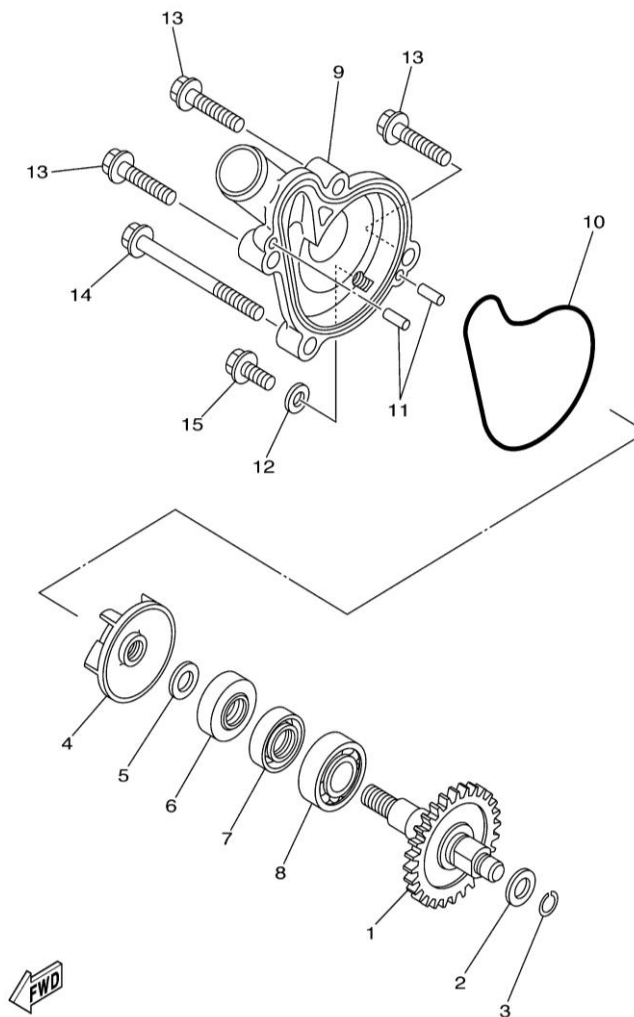

**GASGAS**

**Motor 3**

**ÁRBOL DE LEVAS  
CAMSHAFT & CHAIN**

**GASGAS**

**EC F 250I 300 2015**

Nº	DESCRIPCION	DESCRIPTION	2015 RACING	250-300cc	Cant
1	ÁRBOL DE LEVAS COMPLETO 1	CAMSHAFT ASSY 1		5UM-12170-10	1
2	ÁRBOL DE LEVAS COMPLETO 2	CAMSHAFT ASSY 2		5UM-12180-20	1
3	CIRCLIP	CIRCLIP		93440-41178	2
4	CADENA	CHAIN		94591-53114	1
5	PATÍN CADENA 1	DAMPER CHAIN 1		5NL-12251-10	1
6	PATÍN CADENA 2	DAMPER CHAIN 2		5NL-12252-00	1
7	TORNILLO	BOLT		97022-06016	2
8	ARANDELA	WASHER PLATE		92902-06600	2
9	JUNTA TENSOR CADENA	GASKET TENSIONER CASE		4FM-12213-00	1
10	CTO. LEVA TENSOR CADENA	TENSIONER ASSY CAM CHAIN		5TA-12210-20	1
11	TORNILLO	BOLT FLANGE		95022-06025	2
12	GUÍA CADENA	GUIDE STOPPER 2		5BE-12241-00	1

**GASGAS**

**Motor 4**

Nº	DESCRIPCION	DESCRIPTION	2015 RACING	250-300cc	Cant
1	PIÑÓN BOMBA AGUA	GEAR IMPELLER SHAFT		5XC-12459-00	
2	ARANDELA	WASHER PLATE		90201-08512	
3	CIRCLIP	CIRCLIP		93440-07182	
4	TURBINA BOMBA AGUA	IMPELLER WATER PUMP		5DH-12451-00	
5	ARANDELA	WASHER PLATE		90201-08512	
6	RETEN BOMBA AGUA	OIL SEAL		93109-11073	
7	RETEN BOMBA AGUA	OIL SEAL (SD 12-22-5 HS)		93102-12106	
8	COJINETE	BEARING		93306-00105	
9	TAPA BOMBA AGUA	COVER HOUSING		5NL-12422-10	
10	TORICA	O-RING		5NL-12439-00	
11	PIN	PIN DOWEL		93604-10011	
12	JUNTA	GASKET		90430-06014	
13	TORNILLO	BOLT FLANGE		95022-06025	
14	TORNILLO	BOLT FLANGE		95022-06065	
15	TORNILLO	BOLT FLANGE		95022-06012	