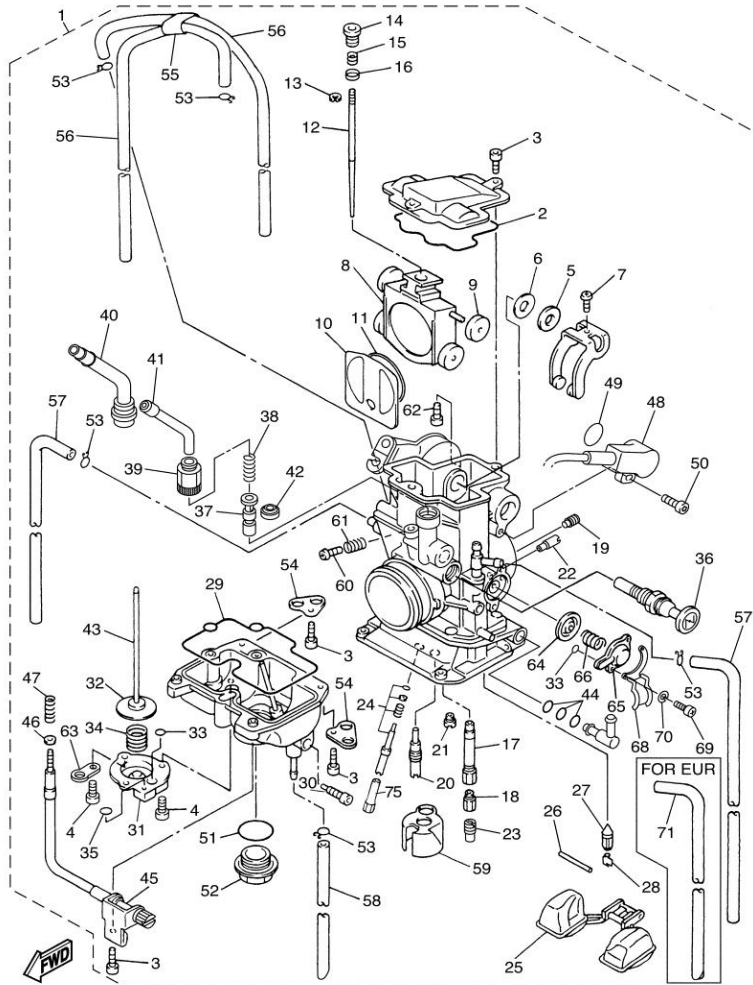

Nº	DESCRIPCION	DESCRIPTION	2015 RACING	250-300cc	Cant
35	ANILLO	O-RING		6H4-14561-00	
36	PULSADOR DE ARRANQUE	PLUNGER STARTER		5XC-14171-00	
37	PULSADOR DE ARRANQUE	PLUNGER STARTER		5TA-14371-00	
38	MUELLE	SPRING PLUNGER		5TA-14335-00	
39	TORNILLO	SCREW		5TA-14991-00	
40	ÉMBOLO	CAP PLUNGER		2S2-14374-00	
41	GUÍA CABLE	GUIDE CABLE		5TA-14155-00	
42	CASQUILLO	SEAL		5TA-14997-00	
43	EJE ARRANQUE	ROD STARTER		5JG-14379-00	
44	ANILLO	O-RING		3TJ-14564-40	
45	TORNILLO DE ACELERADOR	SCREW THROTTLE		5XC-14922-00	
46	ARANDELA	WASHER PLATE		90201-08410	
47	MUELLE TOPE ACELERADOR	SPRING THROTTLE STOP		5TA-14934-00	
48	SENSOR DE ACELERADOR COMPLETO	THROTTLE SENSOR ASSY		5XC-85885-00	
49	ANILLO	O-RING		5NX-14562-00	
50	TORNILLO	SCREW		5NX-14216-00	
51	ANILLO	O-RING		4MX-14561-00	
52	TAPÓN TORNILLO	PLUG SCREW		4MX-14115-00	
53	CLIP	CLIP		3TJ-14137-40	
54	PLACA	PLATE		5BE-14146-00	
55	SOPORTE	HOLDER		5TA-14261-00	
56	TUBO DE FLUJO	PIPE OVER FLOW 1		5UL-14196-00	
57	TUBO	PIPE		5TA-14197-00	
58	TUBO	HOSE		5TJ-14987-00	
59	PLACA	PLATE		5JG-14346-00	
60	TORNILLO	SCREW		5JG-14565-00	
61	MUELLE AJUSTE TORNILLO	SPRING ADJUST SCREW		5JG-14531-00	
62	TORNILLO	SCREW		BFS780352510	

GASGAS

Motor 8