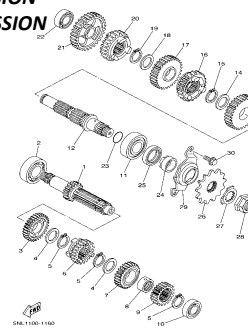

**TRANSMISIÓN
TRANSMISSION**

14