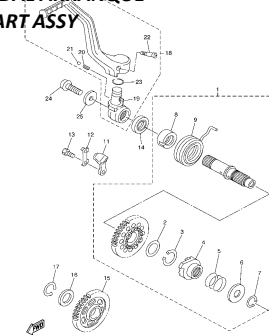

**BOMBA AGUA  
WATER PUMP**

**5**

**BOMBA ACEITE  
OIL PUMP**

**6**

**EMBRAGUE  
CLUTCH**

**7**

**CARBURADOR  
CARBURETOR**

**8**

**CÁRTER  
CRANKCASE**

**9**

**TAPA CÁRTER  
CRANKCASE COVER**

**10**

**CTO. PEDAL ARRANQUE  
KICKSTART ASSY**

**11**

**ARRANQUE EMBRAGUE  
STARTER CLUTCH****12****EMBRAGUE  
CLUTCH****13****TRANSMISIÓN  
TRANSMISSION****14****DESMO Y HORQUILLA  
SHIFTCAM & CHAIN****15****EJE CAMBIO  
SHIFTSHAFT****16****ENCENDIDO  
GENERATOR****17****MOTOR ARRANQUE  
ELECTRIC START****18****450 cc MOTOR / ENGINE**

**CHASIS / FRAME**

**MANILLAR  
HANDLEBAR**

**1**

**ELÉCTRICO  
ELECTRIC**

**2**

**MONTAJE PLÁSTICOS  
PLASTIC PARTS**

**3**

**MONTAJE PLÁSTICOS  
PLASTIC PARTS**