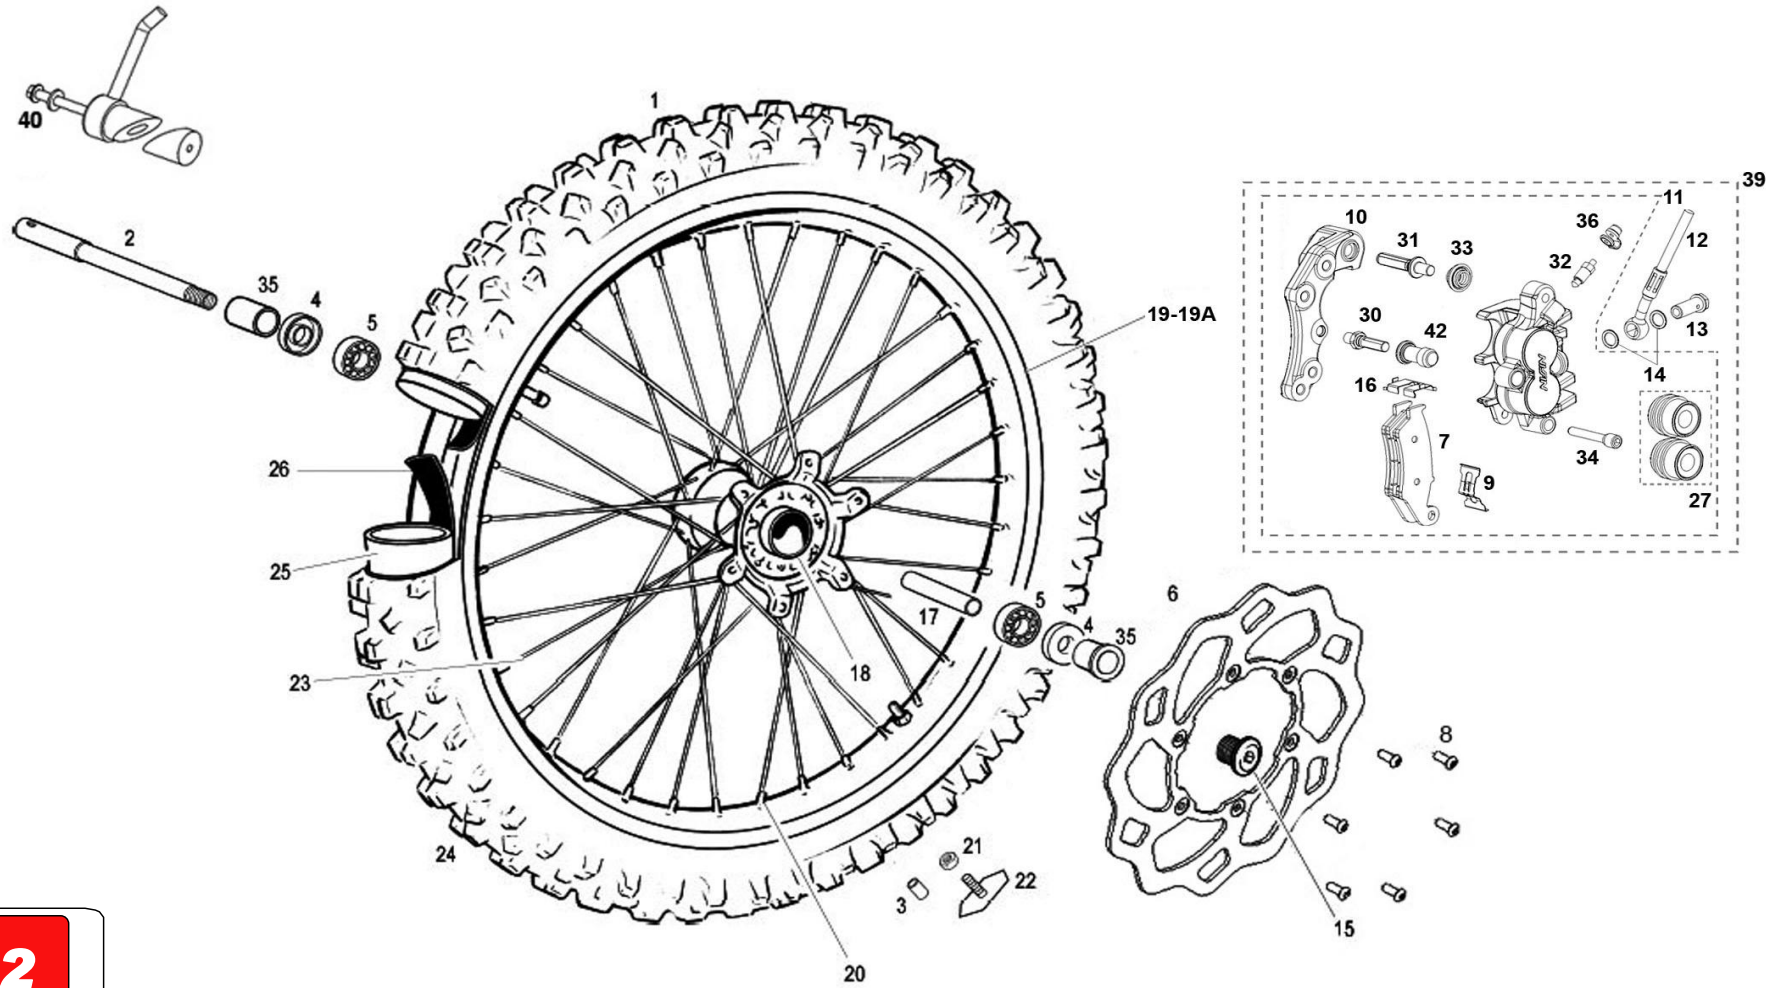

**RUEDA DELANTERA
FRONT WHEEL**

GASGAS

EC F 2015

Nº	DESCRIPCION	DESCRIPTION	2015 RACING	250 - 300 - 450 cc	Cant
1	RUEDA DELANTERA (LLANTA+RADIOS+CUBO)	FRONT WHEEL (RIM+SPOKES+HUB)		BE50000CT-CAW-1	1
2	EJE RUEDA DELANTERA	FRONT WHEEL AXIS		BE53000R3011	1
3	CASQUILLO AGARRE CUBIERTA DELANTERA	FRONT TIRE HOLDING BUSHING		BE555102510	1
4	RETÉN CUBO DELANTERO 30X42X7	30X42X7 FRONT WHEEL GASKET		BE250418057	2
5	COJINETE 6905 2RSR	BEARING		ME120136055	2
6	DISCO FRENO DELANTERO	FRONT BRAKE DISC		BE520002509	1
7	PASTILLAS DE FRENO DELANTERO NISSIN	NISSIN FRONT BRAKE PADS KIT		BE620652508	1
7A	PASTILLAS DE FRENO DELANTERO GALFER	GALFER FRONT BRAKE PADS KIT		BE620652508/1	1
8	TORNILLO M6X14	SCREW		T0566014	6
9	PLATINA (A) SUJ. PASTILLAS DEL.	FRONT BRAKE PADS HOLDER BRACKET (A)		BE620112508	1
10	SOPORTE PINZA DELANTERO	FRONT CALIPER SUPPORT		BE620102508	1
11	PINZA FRENO DELANT.	FRONT BRAKE CALIPER		BE250722000	1
12	LATIGUILLO FRENO DELANTERO	FRONT BRAKE HOSE		BE250422002	1
13	RACORD SUJ. LATIGUILLO 10X1,25	HOSE HOLDER RACORD 10X1.25		BC25722006	1
14	ARANDELA LATIGUILLO 10X14X1	HOSE WASHER 10X14X1		BE25622007	2
15	TORNILLO EJE RUEDA DELANTERA	FRONT WHEEL AXIS BOLT		BE250718026	1
16	PLATINA (B) SUJ. PASTILLAS DELANT.	FRONT BRAKE PADS HOLDER BRACKET (B)		BE620122508	1
17	DISTANCIADOR	SPACER		BE250418058	1
18	CUBO RUEDA DELANTERA SEP. INT. ALUM.	FRONT WHEEL HUB		BE54110GG-CAB-1	1
19	LLANTA 1,60X21	RIM 1.60X21		BE54000GG-CAW-1	1
19A	CTO. LLANTA DELANTERA RADIADA	FRONT SPOKED RIM ASSY		BE54000CT-CAW-1	1
20	TUERCA RADIO DELANTERO	FRONT SPOKE NUT		BE542503013	36
21	TUERCA AUTOBLOCANTE M8 BAJA	M8 NUT SELF-LOCKING LOWER		T2108001	1
22	AGARRE CUBIERTA DELANTERA	FRONT TIRE HOLDER		BE505002509	1
23	RADIO DELANTERO 243X3,5	FRONT SPOKE 243X3.5		BE54200GG-CAW-1	36
24	NEUMÁTICO DELANTERO 90/90-21	FRONT TIRE 90/90-21		BE501002511	1
25	CÁMARA DELANTERA	FRONT AIR HOSE		BE502002511	1
26	PROTECTOR BANDA DELANTERA	FRONT RIM BAND		BE503002511	1
27	KIT REPARACIÓN PISTONES	PISTON REPARATION SET		BE620422508	1
30	TORNILLO CLAVIJA PINZA FRENO	SCREW		BE250022034	1
31	TORNILLO CLAVIJA SUPERIOR PINZA FRENO	SCREW		BE250022043	1
32	KIT SANGRADOR	BLEEDER SET		BE620602508	1
33	PROTEC. TORNILLO PINZA FRENO DEL.	FRONT BRAKE CALIPER BOLT PROT.		BE620692508	1

GASGAS

Chasis 12