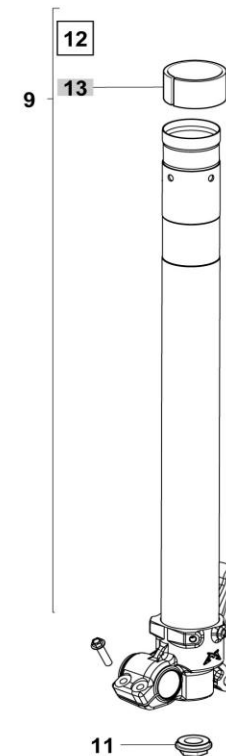

**HORQUILLA DELANTERA
FRONT FORK**

GASGAS

EC F 2015

Nº	DESCRIPCION /	DESCRIPTION	2015 RACING	250 - 300 - 450 cc	Cant
1	UNIDAD COMPLETA	COMPLETE CARTRIDGE UNIT		8032082/P	2
2	UNIDAD DE COMPRESIÓN	COMPRESSION VALVE UNIT		717214/P	2
3	CAÑA DE COMPRESIÓN	COMPRESSION INNER ROD		5561131/P	2
4	PILOT BOSS	PILOT BOSS		804425/R	2
5	CAÑA DE EXTENSION	EXTENSION INNER ROD		5561127/P	2
6	UNIDAD AJUSTE EXTENSIÓN	REBOUND ADJUSTER UNIT		810146>A	2
7	UNIDAD TUBO EXTERIOR D48	OUTER TUBE UNIT		760204LA/C	2
8	R.H. STANCHION + DROP OUT UNIT	R.H. STANCHION + DROP OUT UNIT		819578/R	1
9	L.H. STANCHION + DROP OUT UNIT	L.H. STANCHION + DROP OUT UNIT		819579/R	1
11	TUERCA FIJACIÓN	FIXING NUT		521257CH/P	2
12	COJINETE SUPERIOR	UPPER BUSHING		538174/P	2
13	COJINETE INFERIOR	LOWER BUSHING		538173/P	2
14	RETEN ACEITE	OIL SEAL		528439/P	2
15	SEEGER	STOP RING		523414/P	2
16	RETEN	DUST SEAL		533340/P	2
17	SPRINGS KIT USD Ø48 - K= 4,20	SPRINGS KIT USD Ø48 - K= 4,20		8501645/C	1
17A	SPRINGS KIT USD Ø48 - K= 4,00	SPRINGS KIT USD Ø48 - K= 4,00		8501646/C	1
17B	SPRINGS KIT USD Ø48 - K= 4,40	SPRINGS KIT USD Ø48 - K= 4,40		8501647/C	1
17C	SPRINGS KIT USD Ø48 - K= 4,60	SPRINGS KIT USD Ø48 - K= 4,60		8501648/C	1
17D	SPRINGS KIT USD Ø48 - K= 4,80	SPRINGS KIT USD Ø48 - K= 4,80		8501649/C	1
17E	SPRINGS KIT USD Ø48 - K= 5,00	SPRINGS KIT USD Ø48 - K= 5,00		8501650/C	1
21	TORNILLO + TÓRICAS	SCREW + ORING UNIT		850208AR/R	2
37	ANILLO	RING		523329/P	2

GASGAS

Chasis 15