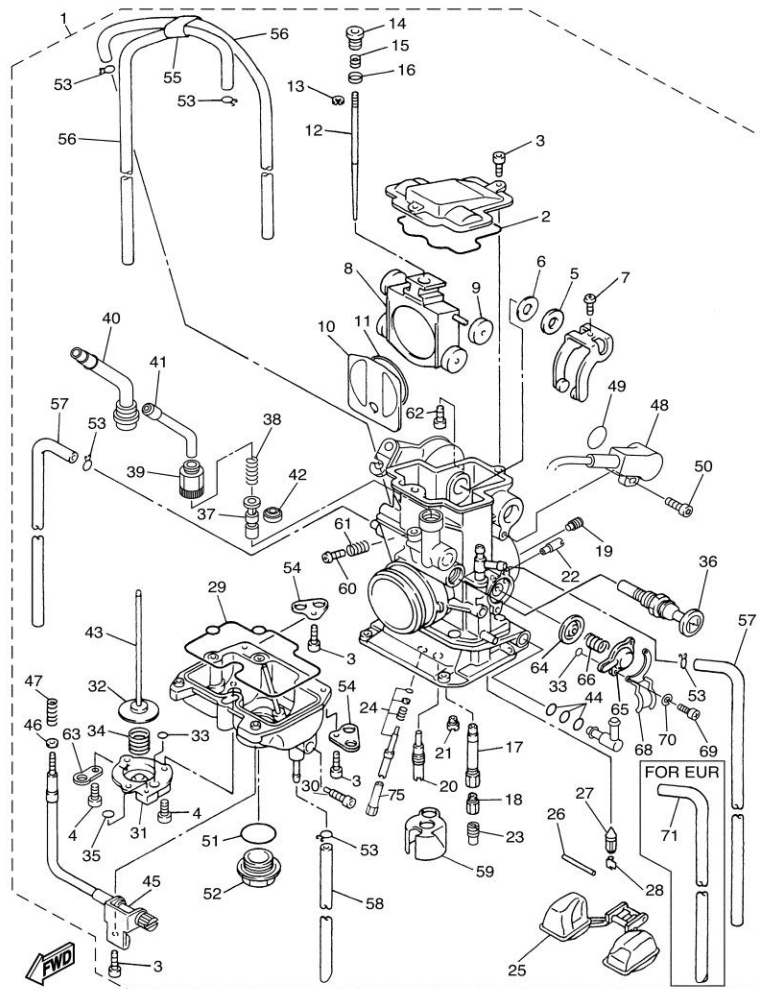

Nº	DESCRIPCION	DESCRIPTION	2015 RACING	250-300cc	Cant
1	ELEMENTO CONJUNTO FILTRO DE ACEITE	ELEMENT ASSY, OIL CLEANER		5D3-13440-00	1
2	TAPA FILTRO ACEITE	COVER OIL ELEMENT		5BE-13447-20	1
3	TORICA	O-RING		93210-47675	1
4	TORICA	O-RING		93210-07135	3
5	BOLT, HEXAGON SOCKET HEAD	BOLT HEXAGON SOCKET HEAD		90110-06228	1
6	BOLT	BOLT		91312-06065	1
7	BOLT	BOLT		91312-06025	1
8	ARAÑA CIRCUITO ACEITE	PIPE DELIVERY 1		5NL-13161-20	1
9	TORNILLO	BOLT UNION		90401-10015	1
10	JUNTA	GASKET		90430-10188	2
11	TORNILLO	BOLT UNION		90401-08006	2
12	JUNTA	GASKET		90430-08119	4
13	TUBO CONDUCTOR	PIPE DELIVERY 2		5NL-13171-10	1
14	TORICA	O-RING		93210-07003	1
15	TORICA	O-RING		93210-09525	1
16	TORICA	O-RING		93210-12010	1
17	TORNILLO	BOLT FLANGE		95022-06012	1
18	MUELLE DE COMPRESIÓN	SPRING COMPRESSION		90501-043E0	1
19	BOLA	BALL		93503-08007	1
20	ASIENTO BOLA DE RETENCIÓN	SEAT CHECK BALL		583-13113-00	1

GASGAS

Motor 7

**CARBURADOR
CARBURETOR**

GASGAS

EC F 250I 300 2015