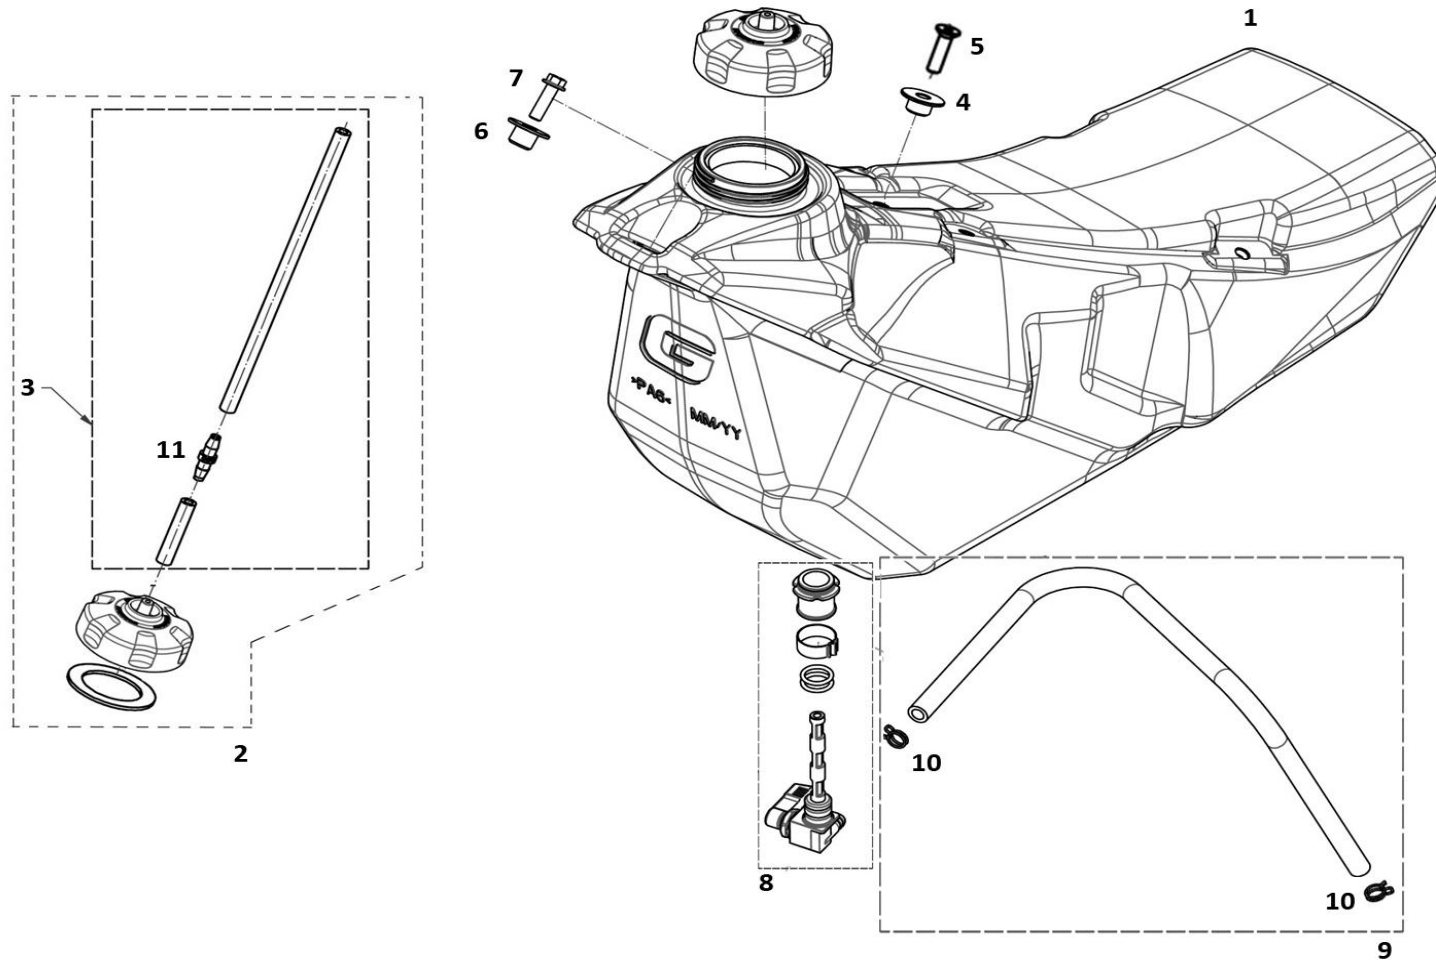

Nº	DESCRIPCION	DESCRIPTION	2015 RACING	250 - 300 - 450 cc	Cant
1	DEPOSITO GASOLINA	FUEL TANK		BE76000CM-CAK-1	1
2	TAPON	CAP		BE250520010CT	1
3	CTO. TUBO DESVAPORIZADOR	VENT HOSE ASSY		BT280310018	1
4	CASQUILLO	BUSH		BE761053013	1
5	TORNILLO M5X20	SCREW M5X20		T0405020	1
6	CASQUILLO	BUSH		BE75000023012	1
7	TORNILLO M6X25	SCREW M6X25		T0206025	1
8	GRIFO GASOLINA	FUEL TAP		BE76020GG-CAK-1	1
9	TUBO GASOLINA	FUEL HOSE		BE780053013	1
10	ABRAZADERA	CLAMP		BE25610044	2
11	VÁLVULA DESVAPORIZADORA	DESVAPORIZED VALVE		BT27836025	1

GASGAS

Chasis 11