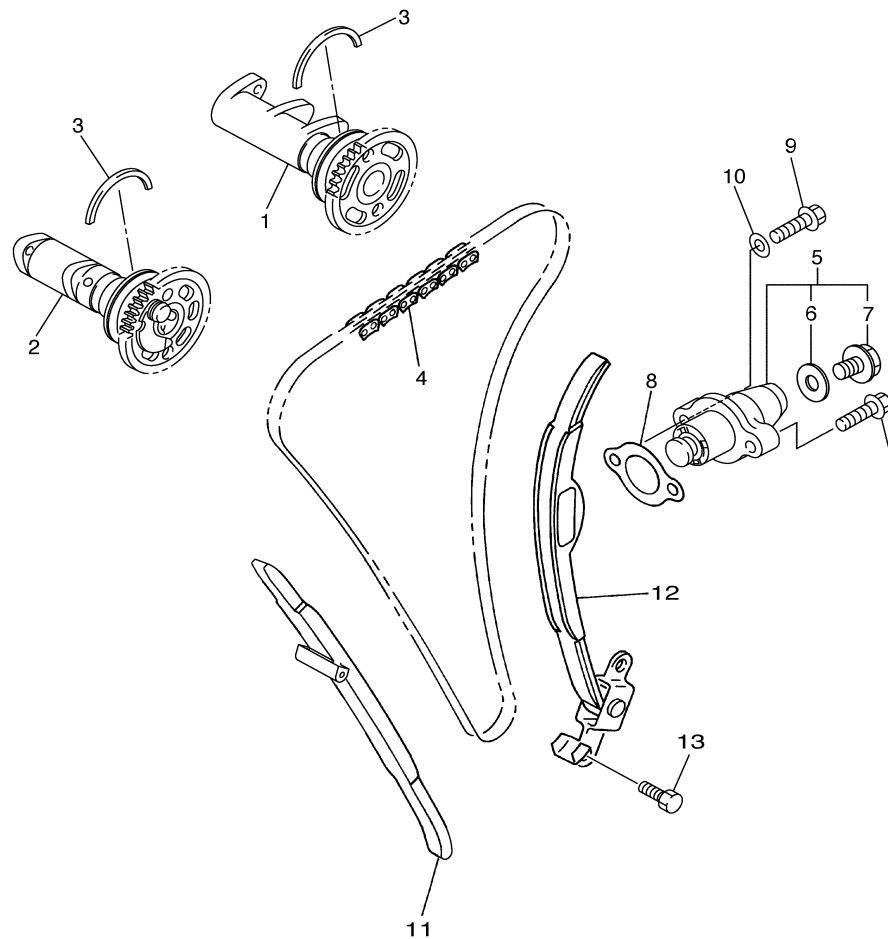

**GASGAS**

**Motor 3**

**ÁRBOL DE LEVAS Y CADENA  
CAMSHAFT & CHAIN**

**GASGAS**

**EC F 450 2015**

Nº	DESCRIPCION	DESCRIPTION	2015 RACING	450cc	Cant
1	ÁRBOL DE LEVAS COMPLETO 1	CAMSHAFT ASSY 1		5TJ-12170-00	1
2	ÁRBOL DE LEVAS COMPLETO 2	CAMSHAFT ASSY 2		5TJ-12180-40	1
3	CIRCLIP	CIRCLIP		93440-41178	2
4	CADENA	CHAIN		94591-57118	1
5	CONJUNTO TENSOR DE CADENA	TENSIONER ASSY CAM CHAIN		5TA-12210-10	1
6	JUNTA	GASKET		5EL-12214-00	1
7	TORNILLO	BOLT		5EL-12228-00	1
8	JUNTA TENSOR	GASKET TENSIONER CASE		4FM-12213-00	1
9	TORNILLO	BOLT FLANGE		95022-06025	2
10	JUNTA	GASKET		90430-06014	1
11	PATÍN CADENA 1	DAMPER CHAIN 1		2S2-12251-00	1
12	PATÍN CADENA 2	DAMPER CHAIN 2		5TA-12252-00	1
13	TORNILLO TOPE	BOLT STOPPER		5TJ-12299-00	2