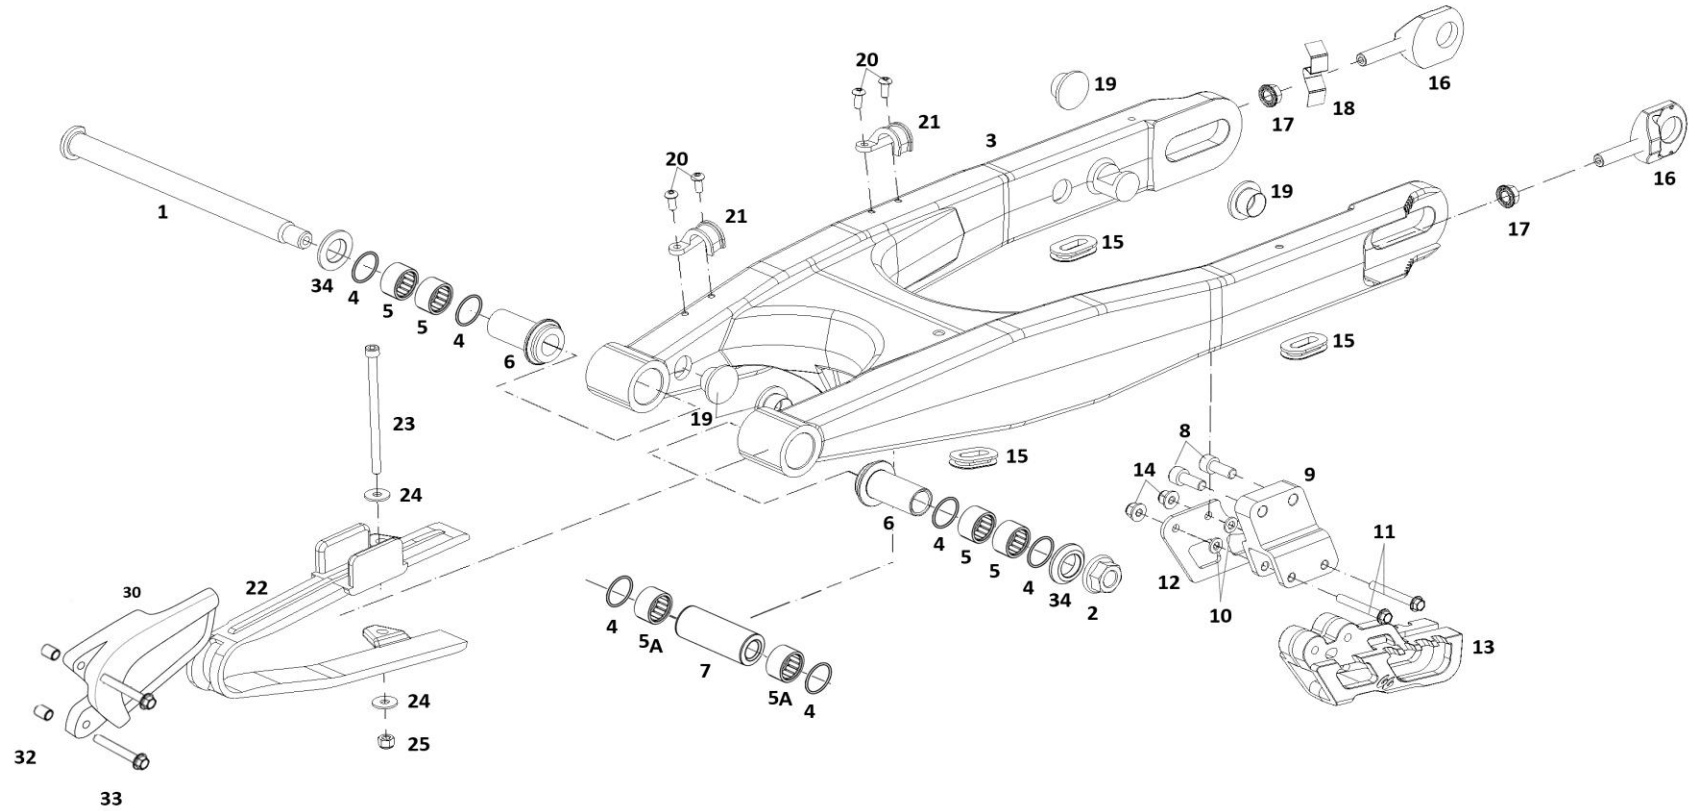

Nº	DESCRIPCION	DESCRIPTION	2015 RACING	250 - 300 cc	450 cc	Cant
1	EJE BASCULANTE	SWINGARM AXLE			BE44500GG-CAB-1	1
2	TUERCA	NUT			BE25612009	1
3	BASCULANTE	SWINGARM			BE250612002RC	1
4	TORICA 3.5X21	O-RING 3.5X21			BE250510011	6
5	JAULA AGUJAS	NEEDLE BEARING			BE25614010	4
5A	JAULA AGUJAS	NEEDLE BEARING			BE25614010/2	2
6	CASQUILLO BASCULANTE	SWINGARM BUSH			BE44515GG-CAB-1	2
7	CASQUILLO 14X22X57	BUSH 14x22x57			BE25612014	1
8	TORNILLO ALLEN 8X20	ALLEN SCREW 8X20			T0308020	2
9	SOPORTE GUIA CADENA	CHAIN GUIDE SUPPORT			BC250221018	1
10	ARANDELA PLANA 6X12X1.5	FLAT WASHER 6X12X1.5			T4006012	2
11	TORNILLO 6X45	SCREW 6X45			T0206045	2
12	PLACA REF GUIA CADENA	REINFORCEMENT PLATE FOR CHAIN GUIDE			BC250412032	1
13	GUIA CADENA	CHAIN GUIDE			BE420002511	1
14	TUERCA AUTOBLOC. M-6	SELF-LOCK NUT M-6			T2206002	2
15	GOMA PROTECTOR BASCULANTE	SWINGARM PROTECTION RUBBER			BE25836005	4
16	SENSOR RUEDA	WHEEL SENSOR			BE250418022	2
17	TUERCA	NUT			M01613001	2
18	MUELLE SENSOR RUEDA TRAS.	REAR WHEEL SENSOR SPRING			BE44010GG-CAB-1	1
19	TAPON BASCULANTE	SWINGARM CAP			BE250436001	4
20	TORNILLO ULS 5X12	ULS SCREW 5X12			T0505012	4
21	SUJ.LATIG.SOBRE BASC.	HOSE HOLDER			BE25612006	2
22	PATIN CADENA	CHAIN SLIDER			BE420502508	1
23	TORNILLO ALLEN 6X100	ALLEN SCREW 6X100			T03060100	1
24	ARANDELA 6X18X1.5	WHASER 6X18X1.5			T4006018	2
25	TUERCA AUTOBL. M-6	SELF-LOCK NUT M-6			T2106002	1
30	PROTECTOR PIÑON PLASTICO	SPROCKET PLASTIC PROTECTOR			BFS486002510	1
32	CASQUILLO DISTANCIADOR PIÑON	SPROCKET SPACER BUSH			ME250036019	2
33	TORNILLO ESPECIAL M6X20	M6X20 HEAD SCREW			T0206020	2
34	EMBELLECEDOR CASQUILLO BASCULANTE	SWINGARM BUSH TRIM			BE44510GG-CAB-1	2

GASGAS

Chasis 7