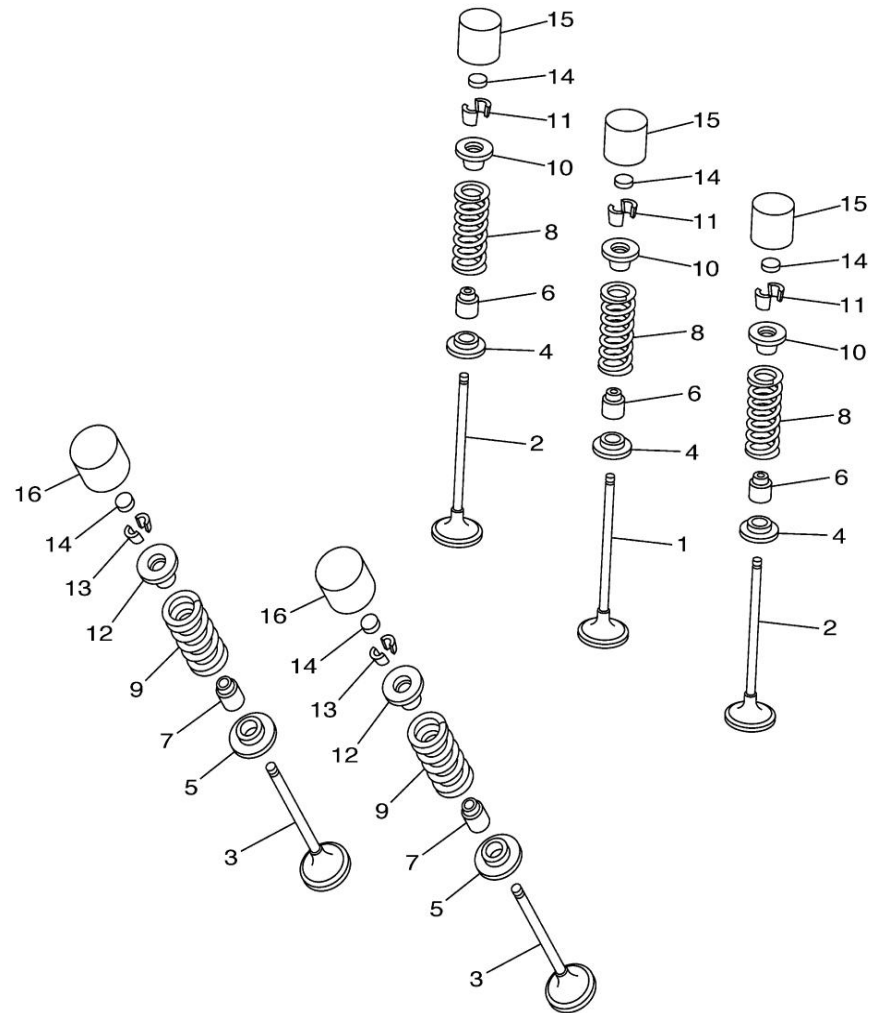

Nº	DESCRIPCION	DESCRIPTION	2015 RACING	250cc	300cc	Cant
1	CONJUNTO CIGÜEÑAL	CRANKSHAFT ASSY		5UM-11400-31		1
2	SEMI-CIGÜEÑAL 1	CRANK 1		5UM-11412-20		1
3	SEMI-CIGÜEÑAL 2	CRANK 2		5UL-11422-10		1
4	EJE CIGÜEÑAL	PIN CRANK 1		5XC-11681-01		1
5	RODAMIENTO	BEARING		93310-63238		1
6	BIELA	ROD CONNECTING		5XC-11651-00		1
7	RODAMIENTO	BEARING		93306-20648		2
8	PIÑÓN	GEAR DRIVE		5NL-11536-10		1
9	HORQUILLA	SHAFT 1		5NL-11455-00		1
10	RODAMIENTO	BEARING		93306-20335		1
11	CHAVETA	KEY WOODRUFF		90280-03006		1
12	ENGRANAJE	GEAR, BALANCE WEIGHT		5NL-11531-00		1
13	WEIGHT 1	WEIGHT 1		5NL-11454-00		1
14	SCREW	SCREW		90149-06084		2
15	ARANDELA BLOCAJE	WASHER, LOCK		90215-14204		1
16	TUERCA	NUT		90170-14171		1
17	BEARING	BEARING		93311-32261		1
18	PISTON (STD)	PISTON (STD)		5NL-11631-20		1
19	KIT ANILLOS PISTON	PISTON RING SET		5NL-11603-00	MF70000023012	1
20	EJE PISTON	PIN, PISTON		5NL-11633-00		1
21	CIRCLIP	CIRCLIP		93420-16086		2
22A	KIT PISTONES (A) D.82,95	PISTON KIT (A) D.82,95		5NL-11631-20	MF70000013012	1
22B	KIT PISTONES (B) D.82,96	PISTON KIT (B) D.82,96			MF70000033012	1

GASGAS

Motor 2