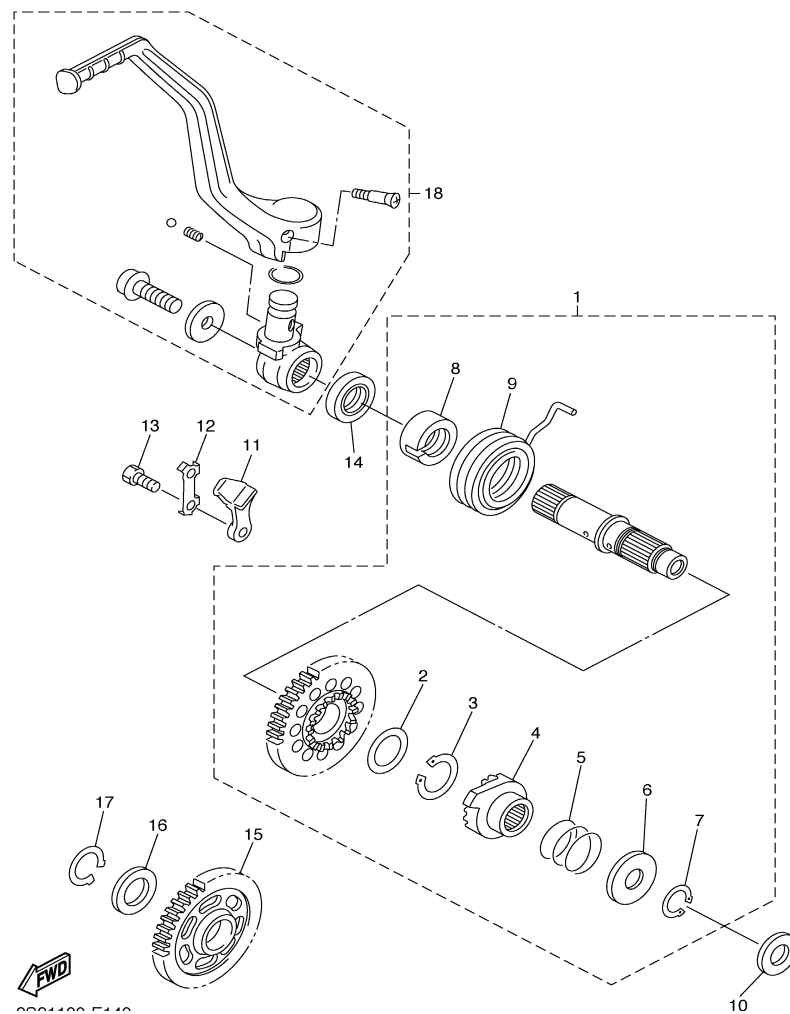

**PEDAL ARRANQUE
KICKSTART**

GASGAS

EC F 450 2015

Nº	DESCRIPCION	DESCRIPTION	2015 RACING	450cc	Cant
1	CTO. EJE PEDAL ARRANQUE	KICK SHAFT ASSY		2S2-15601-00	1
2	ARANDELA (T=0.5)	WASHER PLATE (T=0.5)		90201-20685	1
3	CIRCLIP	CIRCLIP		93410-20038	1
4	TRINQUETE ARRANQUE	WHEEL RATCHET		2S2-15671-00	1
5	MUELLE COMPRESIÓN	SPRING COMPRESSION		90501-160A2	1
6	ARANDELA	WASHER PLATE		90201-167P7	1
7	CIRCLIP	CIRCLIP		99009-16400	1
8	GUÍA MUELLE	GUIDE SPRING		5GR-15664-00	1
9	MUELLE TORSIÓN	SPRING TORSION		90508-305B0	1
10	ARANDELA	WASHER PLATE		90201-162H4	1
11	TOPE	STOPPER		5SG-15668-00	1
12	ARANDELA BLOCAJE	WASHER LOCK		214-15686-00	1
13	TORNILLO	BOLT		90101-06044	2
14	RETEN	OIL SEAL		93102-20108	1
15	PIÑÓN INTERMEDIO	GEAR KICK IDLE		5TA-15651-00	1
16	ARANDELA (T=0.5)	WASHER PLATE (T=0.5)		90201-20685	1
17	CIRCLIP	CIRCLIP		99009-20400	1
18	CTO. PEDAL ARRANQUE	KICK CRANK ASSY		2S2-15620-01-00	1

GASGAS

Motor 11