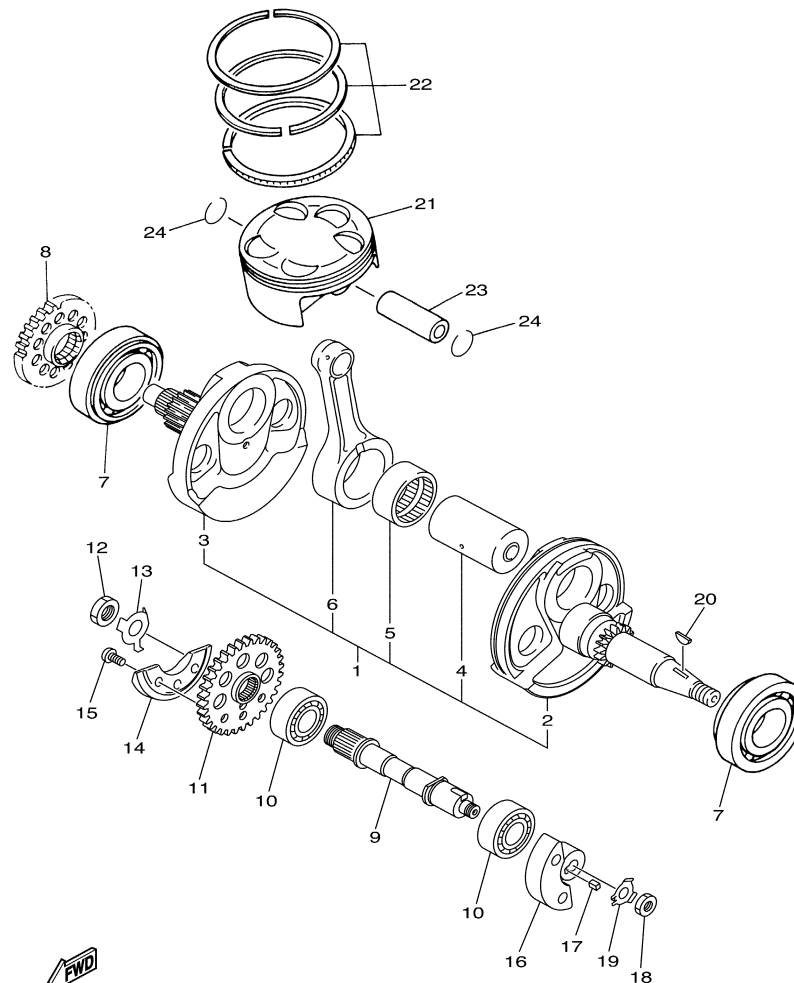

**CIGÜEÑAL Y PISTÓN
CRANKSHAFT & PISTON**

GASGAS

EC F 450 2015

Nº	DESCRIPCION	DESCRIPTION	2015 RACING	450cc	Cant
1	CONJUNTO CIGÜEÑAL	CRANKSHAFT ASSY		1DX-11400-00	1
2	SEMICIGÜEÑAL 1	CRANK 1		1DX-11412-00	1
3	SEMICIGÜEÑAL 2	CRANK 2		1DX-11422-00	1
4	EJE BIELA	PIN CRANK 1		5TG-11681-01	1
5	RODAMIENTO	BEARING		93310-63458	1
6	BIELA	ROD CONNECTING		1DX-11651-00	1
7	RODAMIENTO	BEARING		93306-30633	2
8	ENGRANAJE	GEAR DRIVE		2S2-11536-00	1
9	EJE	SHAFT 1		2S2-11455-00	1
10	RODAMIENTO	BEARING		93304-20310	2
11	ENGRAJAJE	GEAR BALANCE WEIGHT		2S2-11531-00	1
12	TUERCA	NUT		90170-14171	1
13	ARANDELA	WASHER LOCK		90215-14287	1
14	WEIGHT 1	WEIGHT 1		1DX-11454-00	1
15	TORNILLO	SCREW		90149-06158	3
16	WEIGHT 2	WEIGHT 2		2S2-11464-00	1
17	PIN	KEY STRAIGHT		90282-05034	1
18	TUERCA	NUT		90170-10405	1
19	ARANDELA	WASHER LOCK		90215-10009	1
20	PIN	KEY WOODRUFF		90280-03006	1
21	PISTÓN (STD)	PISTON (STD)		1DX-11631-00	1
22	JUEGO ANILLOS PISTÓN (STD)	PISTON RING SET (STD)		5JG-11603-00	1
23	EJE	PIN PISTON		33D-11633-00	1
24	CIRCLIP	CIRCLIP		93450-19052	2

GASGAS

Motor 2