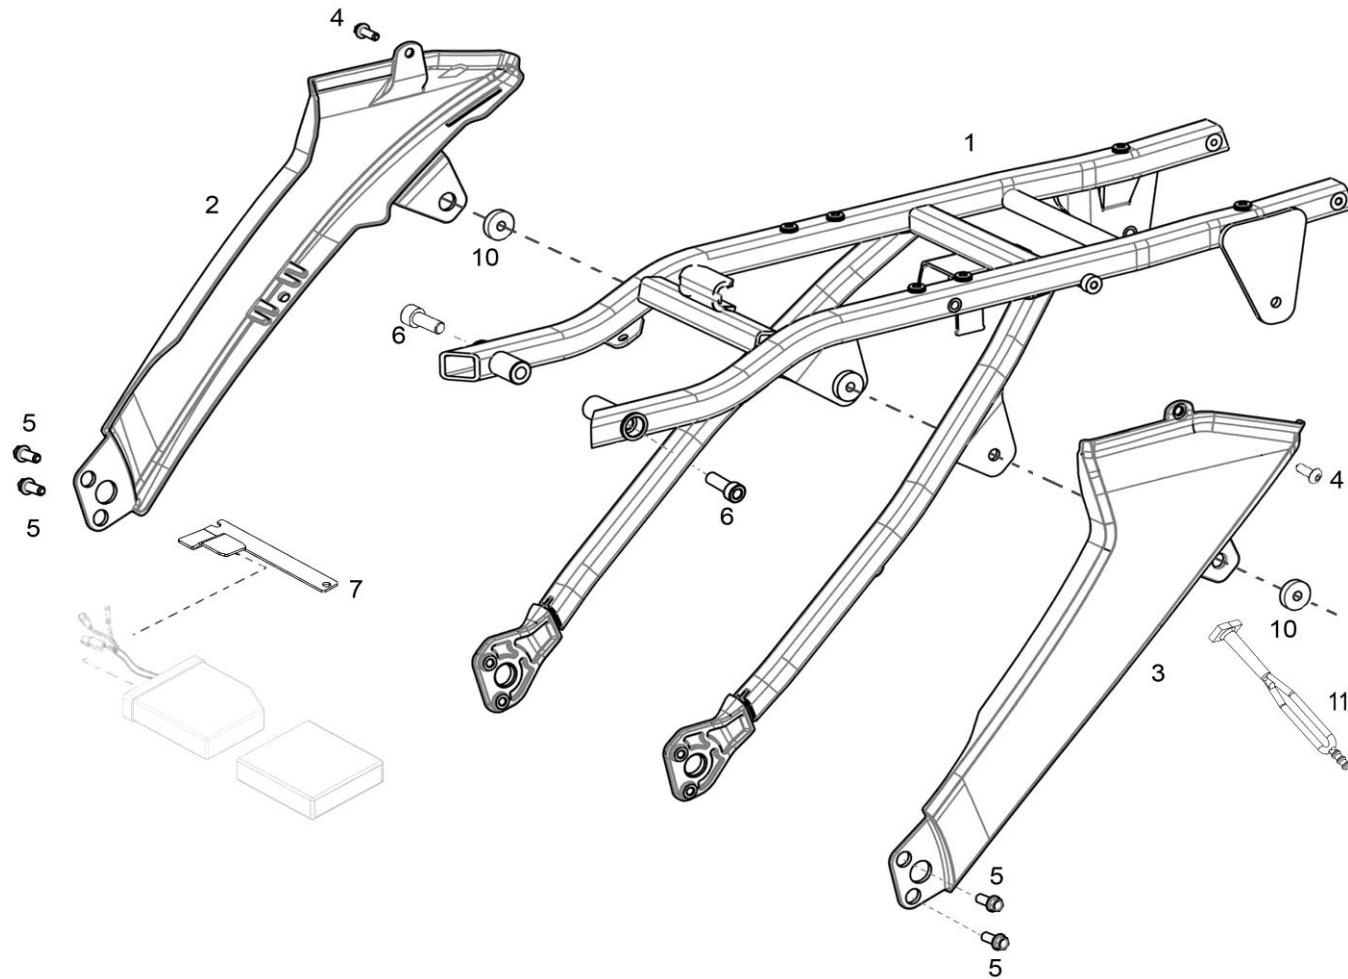

Nº	DESCRIPCION	DESCRIPTION	2015 RACING	250 - 300 - 450 cc	Cant
1	SUBCHASIS DE ALUMINIO RACING 2014	ALUMINIUM RAVING SUBFRAME 2014		BE12000CT-CAB-2	1
2	EMBELLECEDOR DERECHO SUBCHASIS	SUBFRAME RIGHT SIDE		BE122003013	1
3	EMBELLECEDOR DERECHO SUBCHASIS	SUBFRAME LEFT SIDE		BE122053013	1
4	TORNILLO ULS FIJACION EMBELLECEDOR	SCREW		T0505015	2
5	TORNILLO ESPECIAL 6X16	HEAD SCREW		T0206016	4
6	ALLEN DIN 912 8x50 ZN	SOCKET HEAD SCREW		T0308050	2
7	SOPORTE CDI	CDI's SUPPORT		BE11050GG-CAK-1	1
8	TUERCA NUT M6	NUT		T2606000	1
9	TORNILLO ESPECIAL 6X16	HEAD SCREW		T0206016	1
10	CASQUILLO	BUSH		BE250032060	2
11	GOMA CABALLETE	STAND RUBBER STRAP		BE14205GG-CEQ-1	1

GASGAS

Chasis 5