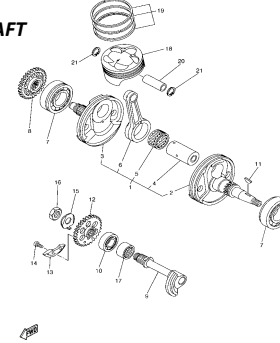

**CIGÜEÑAL
CRANKSHAFT**