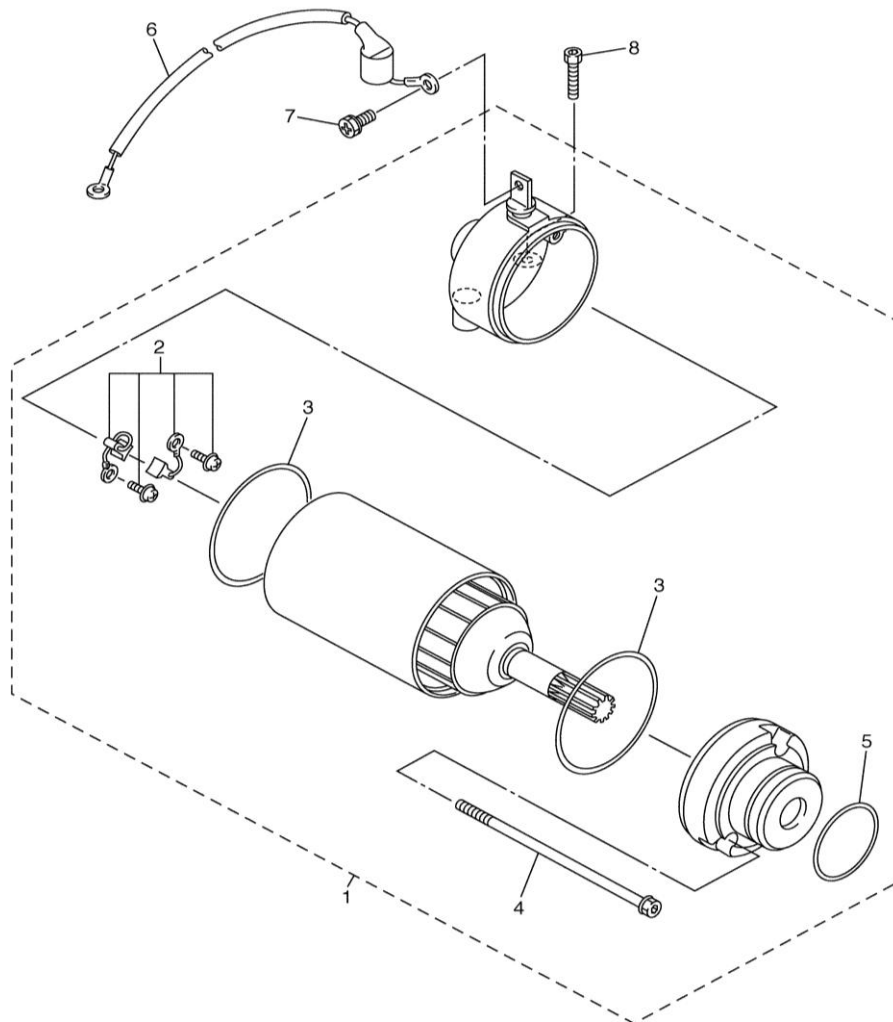

Nº	DESCRIPCION	DESCRIPTION	2015 RACING	250 - 300cc	Cant
1	CONJUNTO MOTOR	MOTOR ASSY		5UM-81890-10	1
2	BRUSH SET	BRUSH SET		5UM-81801-10	1
3	JUNTA	GASKET		5UM-81861-00	2
4	TORNILLO	SCREW 2		5UM-81828-10	2
5	ANILLO	O-RING		93210-25711	1
6	CABLE	CORD COMP.		5UM-8183G-20	1
7	TORNILLO	BOLT 2		5TJ-81828-01	1
8	TORNILLO	BOLT		91312-06025	2

GASGAS

Motor 18