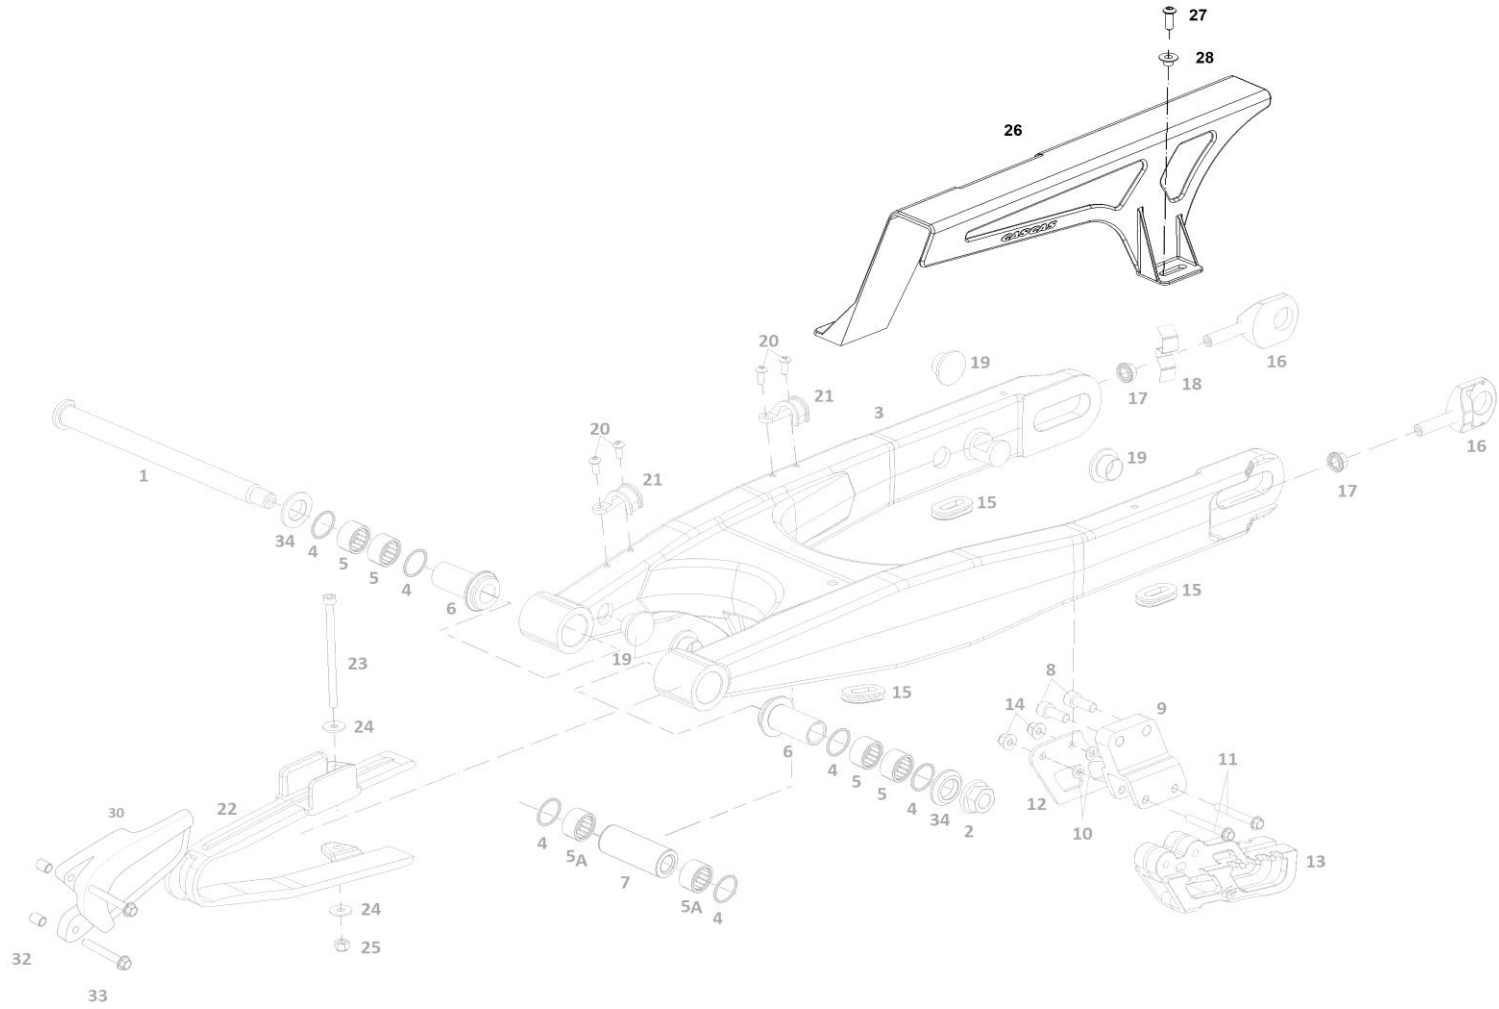

**BASCULANTE
SWINGARM**

GASGAS

HOMOLOG. EC F 2015

Nº	DESCRIPCION	DESCRIPTION	2015 RACING	250 - 300 - 450 cc	Cant
26	PROTECTOR CADENA	CHAIN PROTECTION		BE250328011	1
27	TORNILLO ULS 6X16	ULS SCREW 6X16		T0506016	1
28	DISTANCIADOR CUBRECADENA	CHAIN PROTECTOR SPACER		BE250720106	1

GASGAS

Chasis 7H