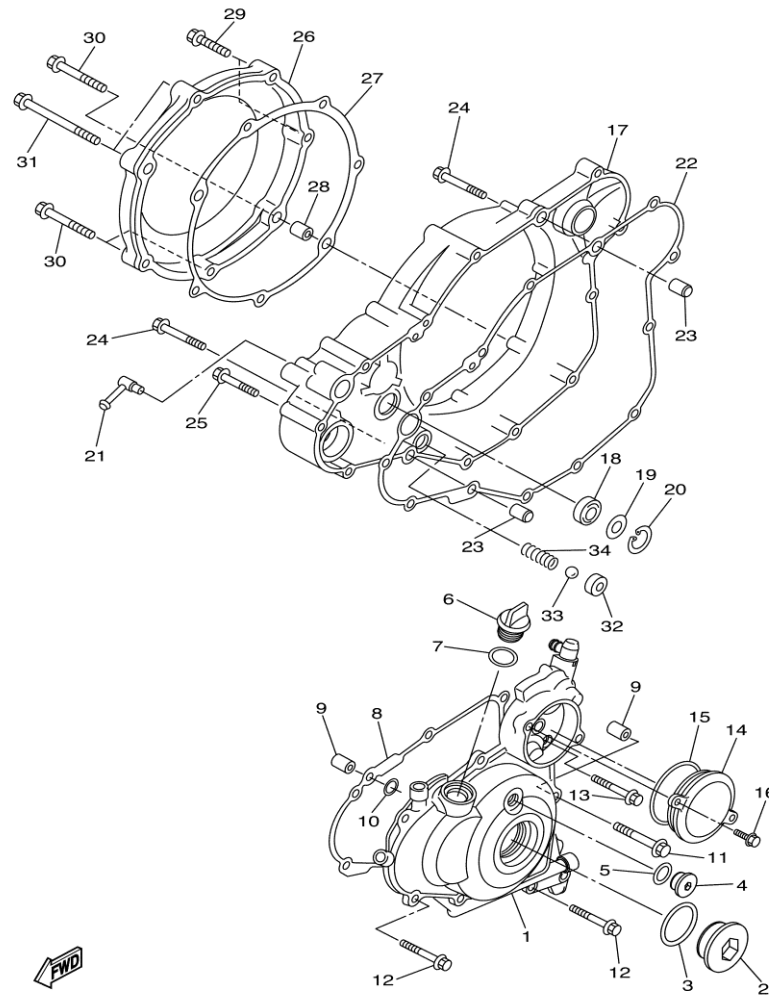

TAPA CÁRTER
CRANKCASE COVER

GASGAS

EC F 450 2015

Nº	DESCRIPCION	DESCRIPTION	2015 RACING	450cc	Cant
1	TAPA CÁRTER 1	COVER CRANKCASE 1		5TJ-15411-30	1
2	RÁCORD	PLUG STRAIGHT SCREW		90340-27006	1
3	TÓRICA	O-RING		93210-27370	1
4	RÁCORD	PLUG STRAIGHT SCREW		90340-14011	1
5	TÓRICA	O-RING		93210-14369	1
6	TAPÓN ACEITE	PLUG OIL		3Y1-15363-10	1
7	TÓRICA	O-RING		93210-19123	1
8	JUNTA TAPA CÁRTER	GASKET CRANKCASE COVER 1		2S2-15451-00	1
9	CENTRADOR	PIN DOWEL		99530-08016	2
10	TÓRICA	O-RING		93210-08003	1
11	TORNILLO	BOLT FLANGE		95022-06040	1
12	TORNILLO	BOLT FLANGE		95022-06030	6
13	TORNILLO	BOLT FLANGE		95022-06020	1
14	CTO. TAPA	COVER ASSY 2		5TJ-1549B-20	1
15	TÓRICA	O-RING		93210-58346	1
16	TORNILLO	BOLT FLANGE		95022-06016	2
17	TAPA CÁRTER 3	COVER CRANKCASE 3		1DX-15431-00	1
18	RETÉN	OIL SEAL		93101-14164	1
19	ARANDELA	WASHER PLATE (T=1.0)		90201-15701	1
20	CIRCLIP	CIRCLIP		99009-22500	1
21	TUBO DESVAPORIZADOR	PIPE BREATHER		5XC-15373-00	1
22	JUNTA TAPA CÁRTER 3	GASKET CRANKCASE COVER 3		2S2-15462-10	1
23	CENTRADOR	PIN DOWEL		91812-16001	2
24	TORNILLO	BOLT FLANGE		95022-06040	2
25	TORNILLO	BOLT FLANGE		95022-06030	6
26	CUBIERTA GENERADOR	COVER GENERATOR		5TA-15415-20	1
27	JUNTA	GASKET		5TA-15453-00	1
28	CENTRADOR	PIN DOWEL		99530-08016	2
29	TORNILLO	BOLT FLANGE		95022-06030	2
30	TORNILLO	BOLT FLANGE		95022-06040	3
31	TORNILLO	BOLT FLANGE		95022-06080	2
32	ALOJAMIENTO BOLA	SEAT CHECK BALL		583-13113-00	1
33	BOLA	BALL		93503-08007	1
34	MUELLE COMPRESIÓN	SPRING COMPRESSION		90501-043E0	1

GASGAS

Motor 10