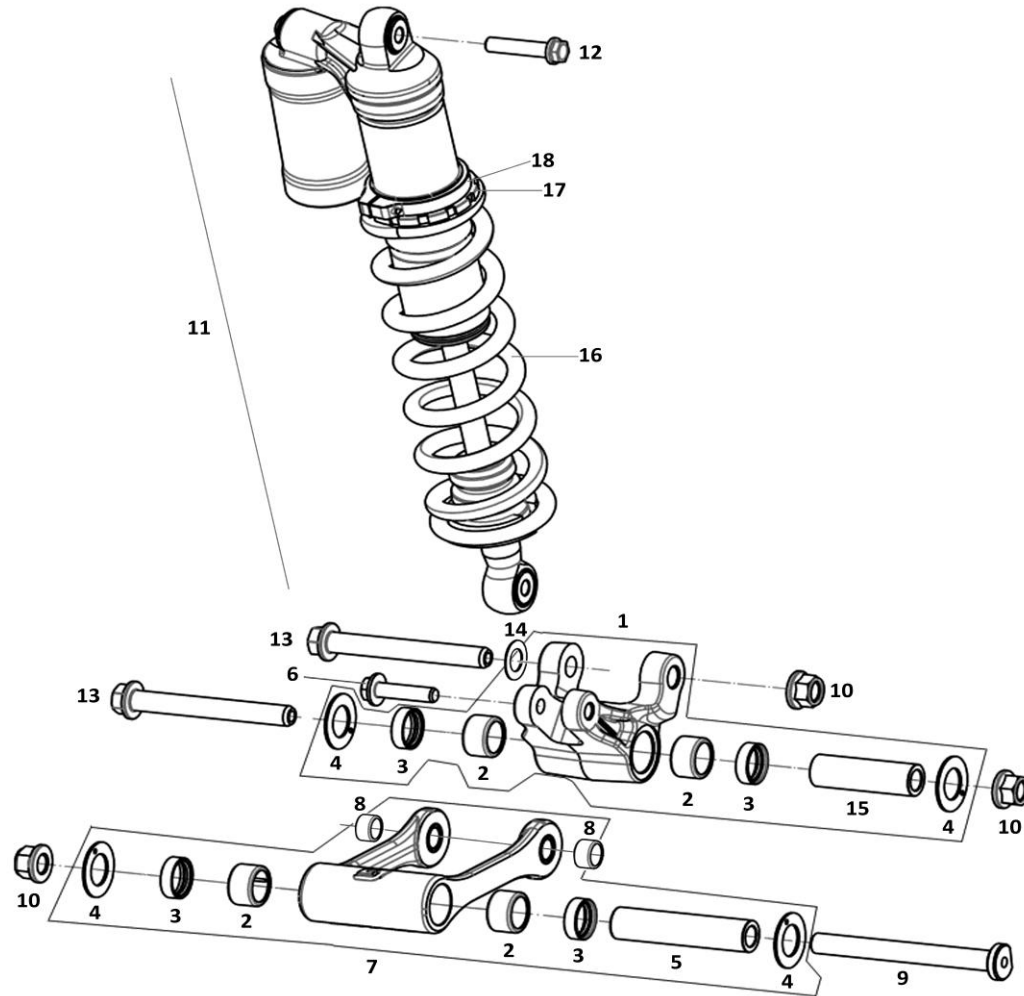

SUSPENSIÓN TRASERA
REAR SUSPENSION

GASGAS

EC F 2015

Nº	DESCRIPCION	DESCRIPTION	2015 RACING	250 - 300 cc	450 cc	Cant
1	CTO.BALANCIN	ROCKER ARM ASSY			BE32000NCT3011	1
2	JAULA AGUJAS	NEEDLE BEARING			BE25614010	4
3	RETEN DIAM.28X22X8	SEAL DIAM. 28X22X8			BE32025N3011	4
4	ARANDELA IGLIDUR G	IGLIDUR G WASHER			T4003822	4
5	CASQUILLO	BUSH			BF30000024512	1
6	TORNILLO M10X40	SCREW M10X40			T0110042	1
7	BIELETA TIPO U	CONNECTING ROD			BF30000014512CT	1
8	CASQUILLO BIELETA	CONNECTING ROD BUSH			BE25642002	2
9	EJE BIELETA TIPO U	CONNECTING ROD SHAFT			BF30000034512	1
10	TUERCA	NUT			BE25612009	3
11	AMORTIGUADOR	SHOCK ABSORBER		BE30000GG-CAF-1	BE30000GG-CAK-1	1
12	TORNILLO M10X45	SCREW M10X45			T0210045	1
13	TORNILLO ESPECIAL 14X110	HEAD SCREW			T0214110R	2
14	ARANDELA 15X25X2,5	WASHER			T4015025	1
15	CASQUILLO COJINETE BIELETAS	CONNECTING ROD BEARING BUSH			BE32020N3011	1
16	MUELLE REIGER 40-280	SPRING REIGER 40-280			RRS59146	1
	MUELLE REIGER 42-280	SPRING REIGER 42-280			RRS5980	1
	MUELLE REIGER 44-280	SPRING REIGER 44-280			RRS5971	1
	MUELLE REIGER 50-280	SPRING REIGER 50-280			RRS5922	1
	MUELLE REIGER 52-280	SPRING REIGER 52-280			RRS5946	1
	MUELLE REIGER 54-280	SPRING REIGER 54-280			RRS5949	1
	MUELLE REIGER 56-280	SPRING REIGER 56-280			RRS5963	1
	MUELLE REIGER 58-280	SPRING REIGER 58-280			RRS5976	1
	MUELLE REIGER 60-280	SPRING REIGER 60-280			RRS59339	1
	MUELLE REIGER 64-280	SPRING REIGER 64-280			RRS5982	1
	MUELLE REIGER 65-280	SPRING REIGER 65-280			RRS59146	1
17	TUERCA	NUT			320.5.15.04	1
18	CONTRATUERCA	NUT			320.5.15.03	1

GASGAS

Chasis 8