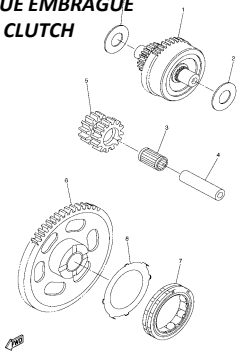

**BOMBA AGUA  
WATER PUMP**

**5**

**BOMBA ACEITE  
OIL PUMP**

**6**

**EMBRAGUE  
CLUTCH**

**7**

**CARBURADOR  
CARBURETOR**

**8**

**CÁRTER  
CRANKCASE**

**9**

**TAPA CÁRTER  
CRANKCASE COVER**

**10**

**CTO. PEDAL ARRANQUE  
KICKSTART ASSY**

**11**

**ARRANQUE EMBRAGUE  
STARTER CLUTCH****12****EMBRAGUE  
CLUTCH****13****TRANSMISIÓN  
TRANSMISSION****14****DESMO Y HORQUILLA  
SHIFTCAM & CHAIN****15****EJE CAMBIO  
SHIFTSHAFT****16****ENCENDIDO  
GENERATOR****17****MOTOR ARRANQUE  
ELECTRIC START****18****450 cc MOTOR / ENGINE**

**CHASIS / FRAME**

**MANILLAR  
HANDLEBAR**

**1**

**ELÉCTRICO  
ELECTRIC**

**2**

**MONTAJE PLÁSTICOS  
PLASTIC PARTS**

**3**

**MONTAJE PLÁSTICOS  
PLASTIC PARTS**