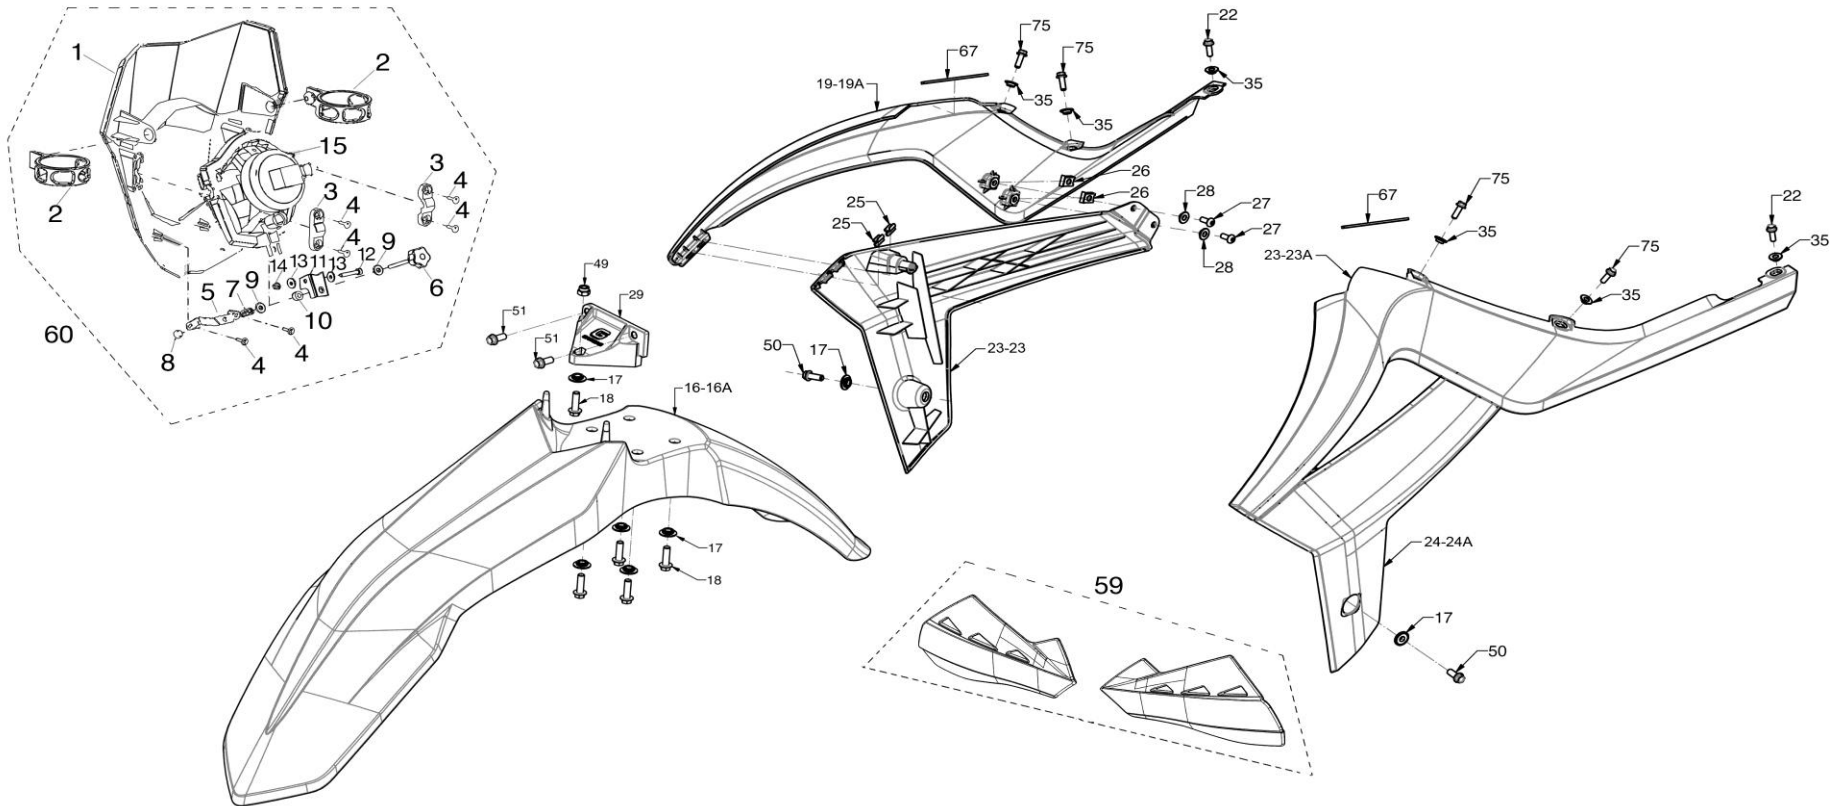

MONTAJE PLÁSTICOS
PLASTIC PARTS

GASGAS

EC F 2014

Nº	DESCRIPCION	DESCRIPTION	2015 RACING	250 - 300 - 450 cc	Cant
1	MASCARA PORTAFAROS	HEAD LIGHT MASK		BE905003013	1
2	GOMA SUJETA FARO	MASK RUBBER		BE25636015	2
3	SOPORTE FARO	HEAD LIGHT HOLDER		BE905102511	2
4	TORNILLO 4X12	SCREW		T0804012	6
5	CHAPA REGULACION FARO	HEAD LIGHT ADJUSTER PLATE		BE90000033012	1
6	TORNILLO REGULACION FARO	HEAD LIGHT ADJUSTER SCREW		BE35000013012	1
7	MUELLE	SPRING		BX250020026	1
8	TUERCA M5	NUT		T2105000	1
9	ARANDELA D5	WASHER		T4005012	2
10	CASQUILLO	BUSH		T90055100006M	1
11	PLACA	PLATE		EE20000013012	1
12	TORNILLO ALLEN M4X25	ALLEN SCREW		T0304025	1
13	ARANDELA D4	WASHER		T4004012	2
14	TUERCA M4	NUT M4		T2104000	1
15	OPTICA FARO DELANTERO	HEAD LIGHT		EE200002511	1
16	GUARDABARROS DELANTERO	FRONT FENDER		BE910003013	1
16A	GUARDABARROS DELANTERO CON ADHESIVO	FRONT FENDER WITH ADHESIVE		BE91000CT-CEQ-1	1
17	CASQUILLO	BUSH		BE250032060	7
18	TORNILLO M6X20	SCREW		T0206020	5
19	TAPA RADIADOR SUP. DER.	UPPER RIGHT RADIATOR COVER		BE91500GG-CEQ-1	1
19A	TAPA RADIADOR SUP. DER. CON ADHESIVO	UPPER RIGHT RADIATOR COVER WITH ADHESIVE		BE91500CT-CEQ-1	1
20	TAPA RADIADOR SUP. IZQ.	UPPER LEFT RADIATOR COVER		BE92005GG-CEQ-1	1
20A	TAPA RADIADOR SUP. IZQ. CON ADHESIVO	UPPER LEFT RADIATOR COVER WITH ADHESIVE		BE92005CT-CEQ-1	1
22	TORNILLO M5X16	SCREW M5 X 16		T0505016	10
23	TAPA RADIADOR INF. DER.	LOWER RIGHT RADIATOR COVER		BE91510GG-CEQ-1	1
23A	TAPA RADIADOR INF. DER. CON ADHESIVO	LOWER RIGHT RADIATOR COVER WITH ADHESIVE		BE91510CT-CEQ-1	1
24	TAPA RADIADOR INF. IZQ.	LOWER LEFT RADIATOR COVER		BE92010GG-CEQ-1	1
24A	TAPA RADIADOR INF. IZQ. CON ADHESIVO	LOWER LEFT RADIATOR COVER WITH ADHESIVE		BE92010CT-CEQ-1	1
25	GRAPA FIJACION TAPAS	FIXING CLAMP		BE35000083012	4
26	TUERCA	NUT		BX250020029	4
27	TORNILLO 4.8X13	SCREW		T0606013	4
28	ARANDELA D5	WASHER D5		T4005012	4
29	TIRANTE GUARDABARROS DELANTERO	BINDER FRONT FENDER		BE90000463012	1
30	TORICA Ø4,87X1,8	Ø4,87X1,8 O'RING		BE94040GG-CAB-1	1

GASGAS

Chasis 3