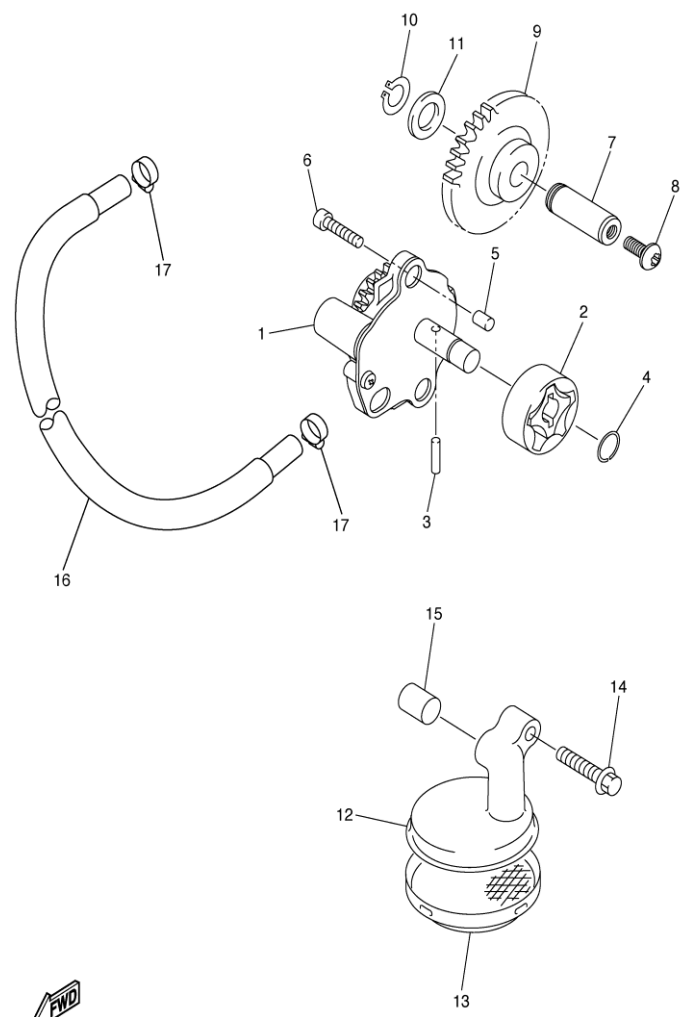

**BOMBA ACEITE
OIL PUMP**

GASGAS

EC F 450 2015

Nº	DESCRIPCION	DESCRIPTION	2015 RACING	450cc	Cant
1	BOMBA DE ACEITE COMPLETA	OIL PUMP ASSY		2S2-13300-10	1
2	RÓTOR COMPLETO	ROTOR ASSY 2		5TA-13320-00	1
3	CENTRADOR	PIN DOWEL		93603-16219	1
4	CIRCLIP	CIRCLIP		93440-10153	1
5	CENTRADOR	PIN DOWEL		99530-08012	2
6	TORNILLO	BOLT		91312-06030	2
7	EJE ENGRANAJE	SHAFT IDLE GEAR		2S2-13342-00	1
8	TORNILLO	SCREW		90149-06068	1
9	ENTRANAJE DE BOMBA DE ACEITE	GEAR OIL PUMP IDLE		2S2-13341-00	1
10	CIRCLIP	CIRCLIP		99009-12400	1
11	ARANDELA	WASHER PLATE		90201-12166	1
12	CAJA FILTRO	HOUSING STRAINER		2S2-13412-00	1
13	FILTRO ACEITE	STRAINER OIL		5BE-13411-00	1
14	TONILLO	BOLT FLANGE		95022-06030	1
15	CENTRADOR	PIN DOWEL		99530-10114	1
16	TUBO	HOSE		90445-14009	1
17	CTO. ABRAZADERAS TUBO	HOSE CLAMP ASSY		90450-17001	2

GASGAS

Motor 6