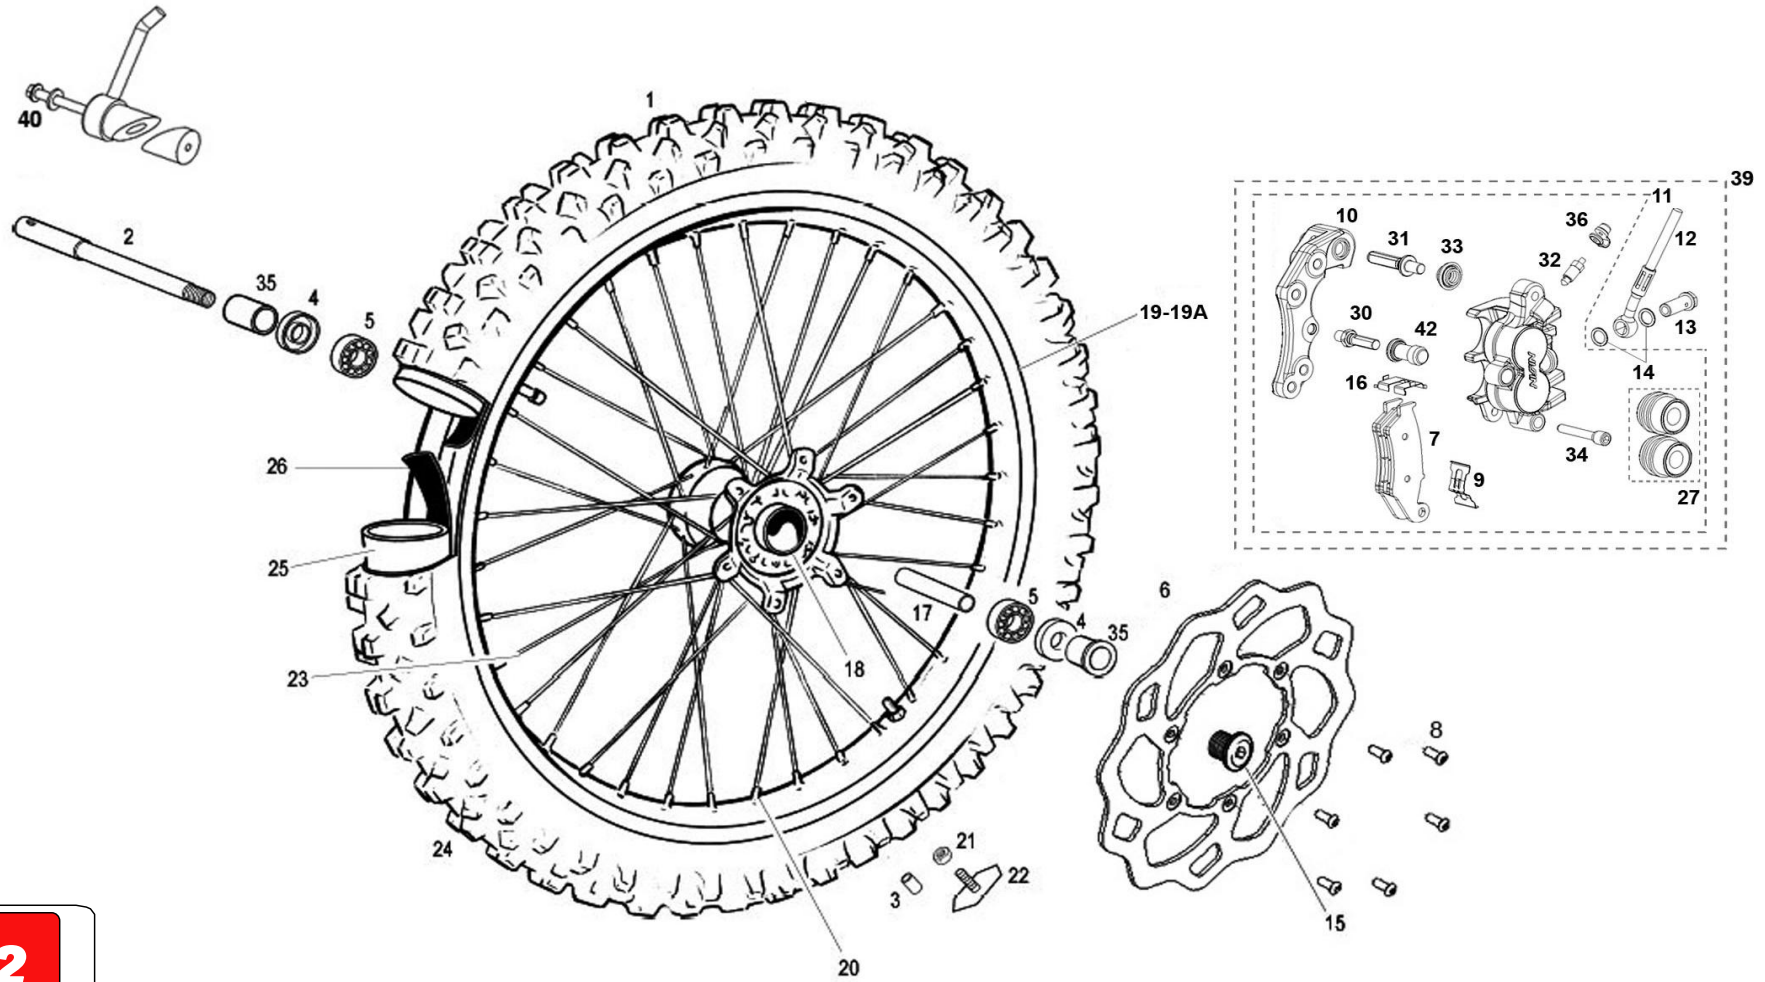

**GASGAS**

**Chasis 12**

**RUEDA DELANTERA  
FRONT WHEEL**

**GASGAS**

**EC F 2015**

Nº	DESCRIPCION	DESCRIPTION	2015 RACING	250 - 300 - 450 cc	Cant
34	PASADOR PASTILLAS PINZA FRENO DELANTERO	PIN		BE250022041	1
35	CASQUILLO RUEDA DELANTERA	FRONT WHEEL BUSHING		BC250418019	2
36	CAPUCHÓN SANGRADOR NISSÍN	BLEEDER CAP		BE250022055	1
37	PROTECCIÓN PASADOR NISSÍN	NISSIN PROTECT PIN		BE250022095	1
38	TORNILLO ESPECIAL 8X30	HEAD SCREW		T0208030	2
39	CTO. FRENO DELANTERO PURGADO	FRONT BRAKE SET		BE250422108	1
40	TIRADOR EJE DELANTERO	FRONT AXLE PULLER		BE536002511	1
42	GUARDAPOLVO	DUST COVER		BE620682508	1