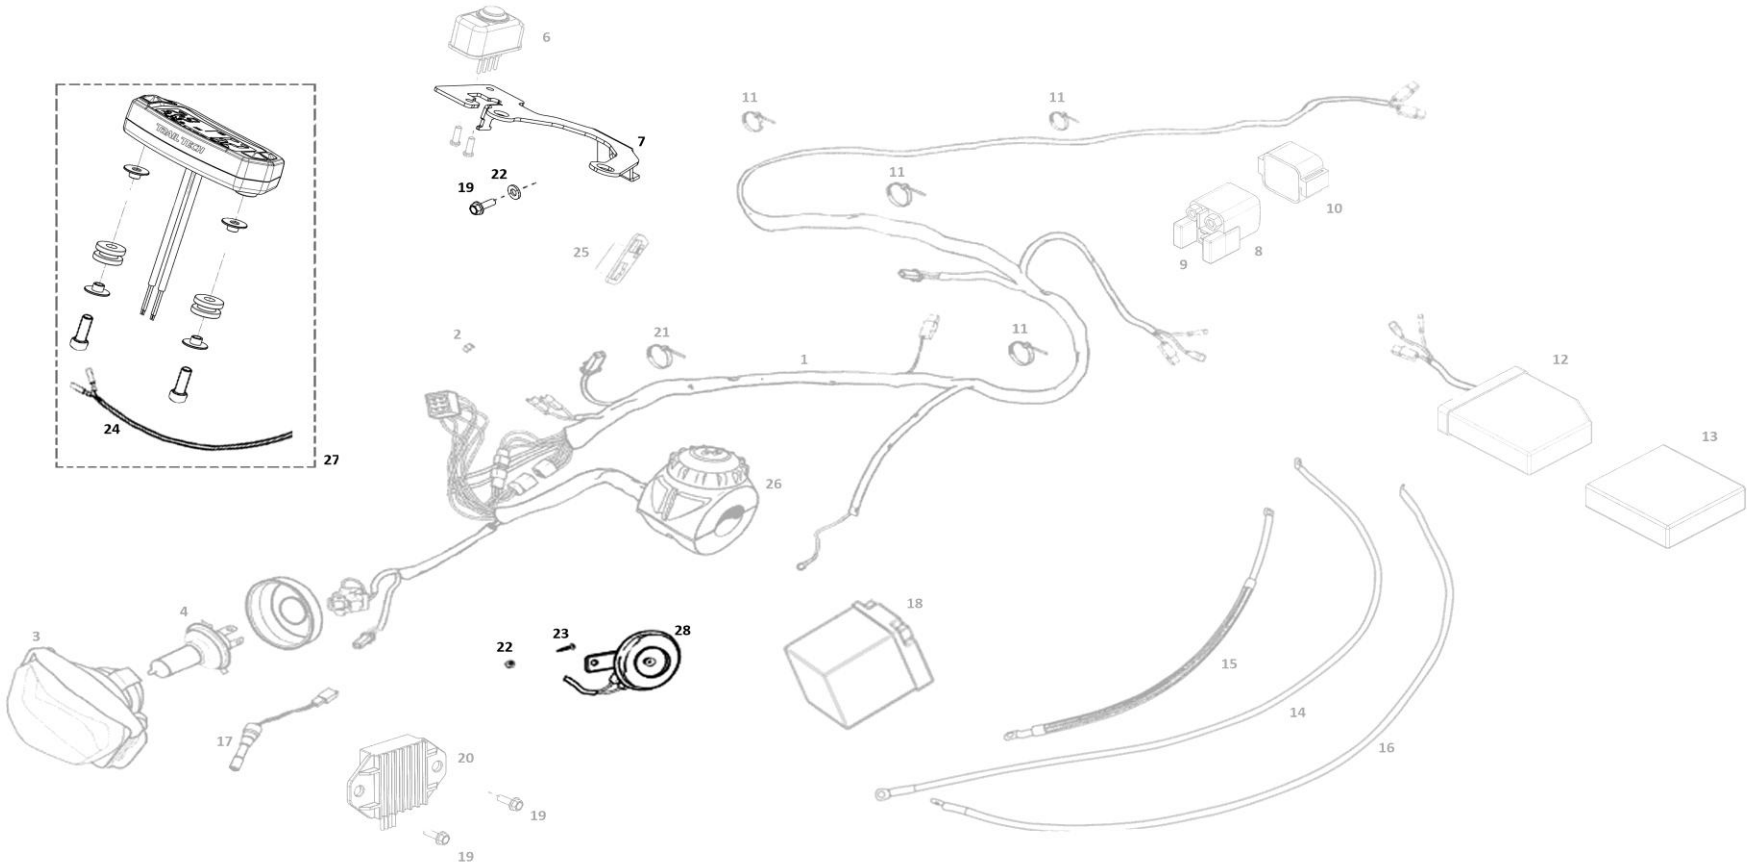

ELÉCTRICO
ELECTRIC

GASGAS

HOMOLOG. EC F 2015

Nº	DESCRIPCION	DESCRIPTION	2015 RACING	250 - 300 - 450 cc	Cant
7	SOPORTE MULTIFUNCIÓN	MULTIFUNCTION SUPPORT		BE22265GG-CAK-2	1
22	TUERCA M6	NUT M6		T2606000	1
23	TORNILLO ULS M6X16	ULS SCREW M6X16		T0556016	1
24	CABLE MULTIFUNCIÓN TT 2003	2003 TT MULTIFUNCTION HOSE		BE250634050	1
27	MULTIFUNCIÓN ENDURO	ENDURO MULTIFUNCTION SET		EE60000GG-CAB-1	1
28	CLAXON	HORN		EFS204004508	1
31	ARANDELA 6,5X16X1,5	WASHER		T4006016	1

GASGAS

Chasis 2H