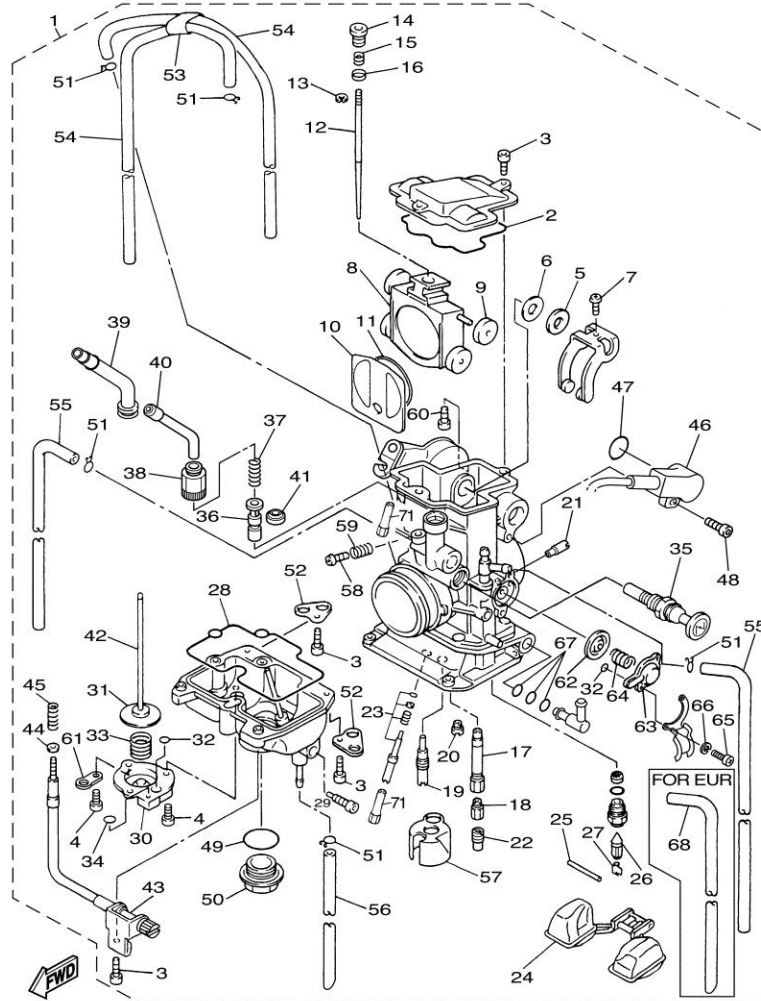

Nº	DESCRIPCION	DESCRIPTION	2015 RACING	450cc	Cant
37	MUELLE PULSADOR	SPRING PLUNGER		5TA-14335-00	1
38	TORNILLO	SCREW		5TA-14991-00	1
39	ÉMBOLO	LEVER COMP. 1		2S2-14208-00	1
40	GUÍA CABLE	GUIDE CABLE		5TA-14155-00	1
41	CASQUILLO	SEAL		5TA-14997-00	1
42	EJE ARRANQUE	ROD STARTER		5JG-14379-00	1
43	TORNILLO DE ACELERADOR	SCREW THROTTLE		5XC-14922-00	1
44	ARANDELA	WASHER PLATE		90201-08410	1
45	MUELLE TOPE ACELERADOR	SPRING THROTTLE STOP		5TA-14934-00	1
46	SENSOR DE ACELERADOR COMPLETO	THROTTLE SENSOR ASSY		5XC-85885-00	1
47	ANILLO	O-RING		5NX-14562-00	1
48	TORNILLO	SCREW		5NX-14216-00	1
49	ANILLO	O-RING		4MX-14561-00	1
50	TAPÓN TORNILLO	PLUG SCREW		4MX-14115-00	1
51	CLIP	CLIP		3TJ-14137-40	5
52	PLACA	PLATE		5BE-14146-00	2
53	SOPORTE	HOLDER		5TA-14261-00	1
54	TUBO DE FLUJO	PIPE OVER FLOW 1		5UL-14196-00	2
55	TUBO	PIPE		5TA-14197-00	1
56	TUBO	HOSE		5TJ-14987-00	1
57	PLACA	PLATE		5JG-14346-00	1
58	TORNILLO	SCREW		5JG-14565-00	1
59	MUELLE AJUSTE TORNILLO	SPRING ADJUST SCREW		5JG-14531-00	1
60	TORNILLO	SCREW		BFS780352510	1
61	PLACA	PLATE		5PA-14146-00	1
62	CONJUNTO DIAFRAGMA	DIAPHRAGM ASSY		5GS-14940-00	1
63	TAPA DIAFRAGMA	COVER DIAPHRAGM		5GS-14958-00	1
64	MUELLE DIAFRAGMA	SPRING DIAPHRAGM		5GS-14933-00	1
65	TORNILLO	SCREW PAN HEAD		98502-04010	2
66	ARANDELA	WASHER SPRING		92902-04100	2
67	ANILLO	O-RING		3TJ-14564-40	3
68	TUBO	PIPE		5UM-14197-00	1
71	EXTENSIÓN TORNILLO COMPENSADOR	EXTENSIÓN SCREW		BFS-78095-4513	1

GASGAS

Motor 8