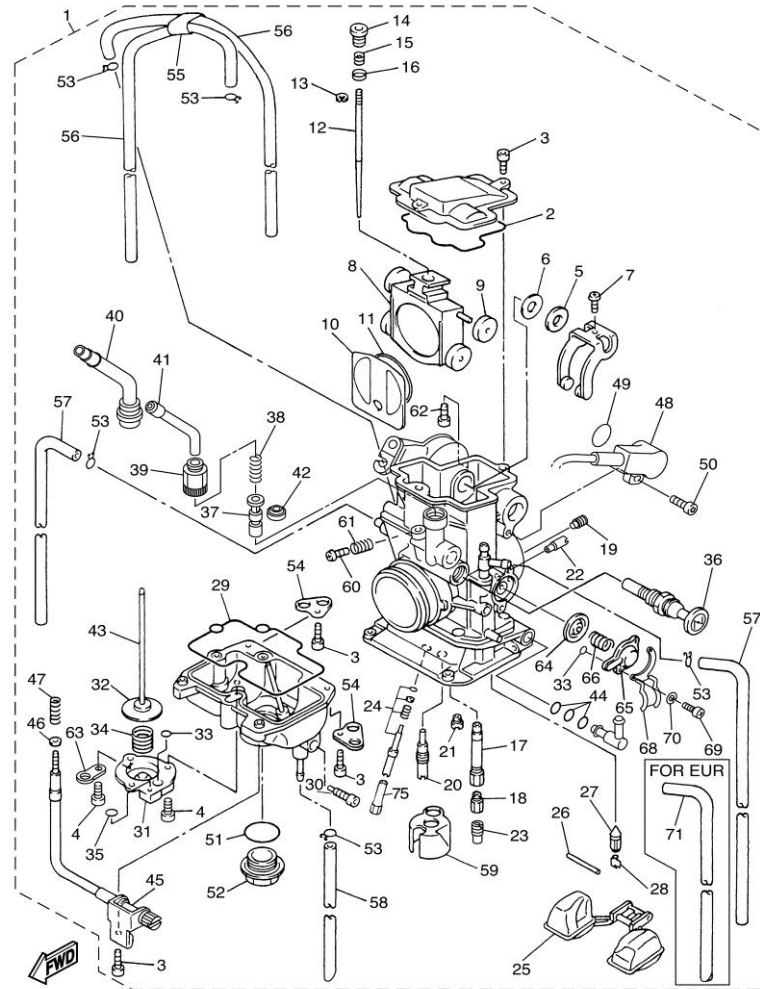

Nº	DESCRIPCION	DESCRIPTION	2015 RACING	250-300cc	Cant
1	CARBURADOR COMPLETO 1	CARBURETOR ASSY 1		BFS780012511	1
2	JUNTA	GASKET		5JG-14959-00	1
3	TORNILLO	BOLT		91316-04012	6
4	TORNILLO	SCREW		688-14592-00	3
5	ARANDELA	WASHER PLATE		90202-08045	1
6	ARANDELA	WASHER		5JG-14951-00	1
7	TORNILLO	SCREW ADJUST		5JG-14522-00	1
8	VÁLVULA CONTROL DE VACÍO	VALVE VACUUM CONTROL		2S2-14388-00	1
9	RODAMIENTO	ROLLER		3TJ-14267-40	1
10	VÁLVULA DE AGUJA	VALVE NEEDLE		5JG-14546-01	1
11	JUNTA	SEAL		4FN-14997-00	1
12	AGUJA (NNGU)	NEEDLE (NNGU)		5UM-14916-LU	1
	AGUJA (GDEMP)	NEEDLE (GDEMP)		5UM-14916-VP	1
	AGUJA (GDEMQ)	NEEDLE (GDEMQ)		5UM-14916-V1	1
	AGUJA (GDEMR)	NEEDLE (GDEMR)		5UM-14916-VR	1
	AGUJA (GDEMS)	NEEDLE (GDEMS)		5UM-14916-VS	1
	AGUJA (GDEMT)	NEEDLE (GDEMT)		5UM-14916-VT	1
	AGUJA (GDEMU)	NEEDLE (GDEMU)		5UM-14916-VU	1
	AGUJA (GDEMV)	NEEDLE (GDEMV)		5UM-14916-VV	1
13	CLIP	CLIP		3TJ-14159-40	1
14	TORNILLO	SCREW ADJUST		5JG-14521-00	1
15	MUELLE	SPRING		5JG-14275-00	1
16	ARO	COLLAR		5JG-14264-00	1
17	CHICLÉ AGUJA	JET NEEDLE		5TJ-14947-00	1
18	CHICLÉ ALTA (#160)	JET MAIN (#160)		4MX-14943-39	1
	(#182)	JET MAIN (#182)		4MX-14943-94	1
	CHICLÉ ALTA (#180)	JET MAIN (#180)		4MX-14943-43	1
	CHICLÉ ALTA (#162)	JET MAIN (#162)		4MX-14943-90	1
	CHICLÉ ALTA (#165)	JET MAIN (#165)		4MX-14943-40	1
	CHICLÉ ALTA (#168)	JET MAIN (#168)		4MX-14943-91	1
	CHICLÉ ALTA (#170)	JET MAIN (#170)		4MX-14943-41	1
	CHICLÉ ALTA (#172)	JET MAIN (#172)		4MX-14943-92	1
	CHICLÉ ALTA (#175)	JET MAIN (#175)		4MX-14943-42	1
	CHICLÉ ALTA (#178)	JET MAIN (#178)		4MX-14943-93	1

GASGAS

Motor 8