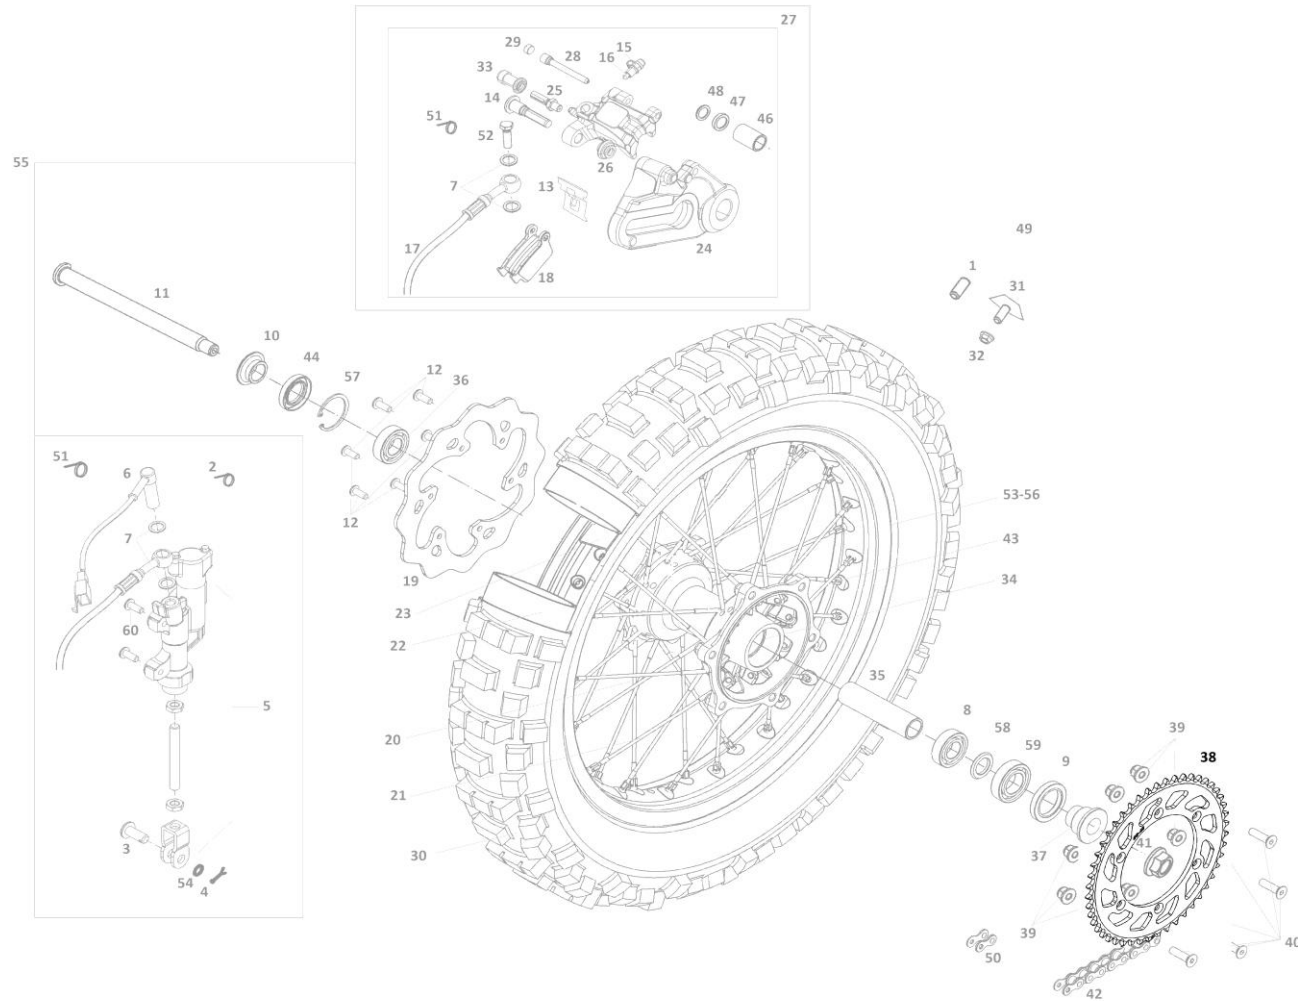

Nº	DESCRIPCION	DESCRIPTION	2015 RACING	250 - 300 - 450 cc	Cant
41	TORNILLO M4X10	SCREW		MT280332077	1
42	CTO. PLATINA CON IMAN CTA.KM	MAGNET SPEEDOMETER		BP120734008CT	1

GASGAS

Chasis 12H

RUEDA TRASERA
REAR WHEEL

GASGAS

HOMOLOG. EC F 2015

13H