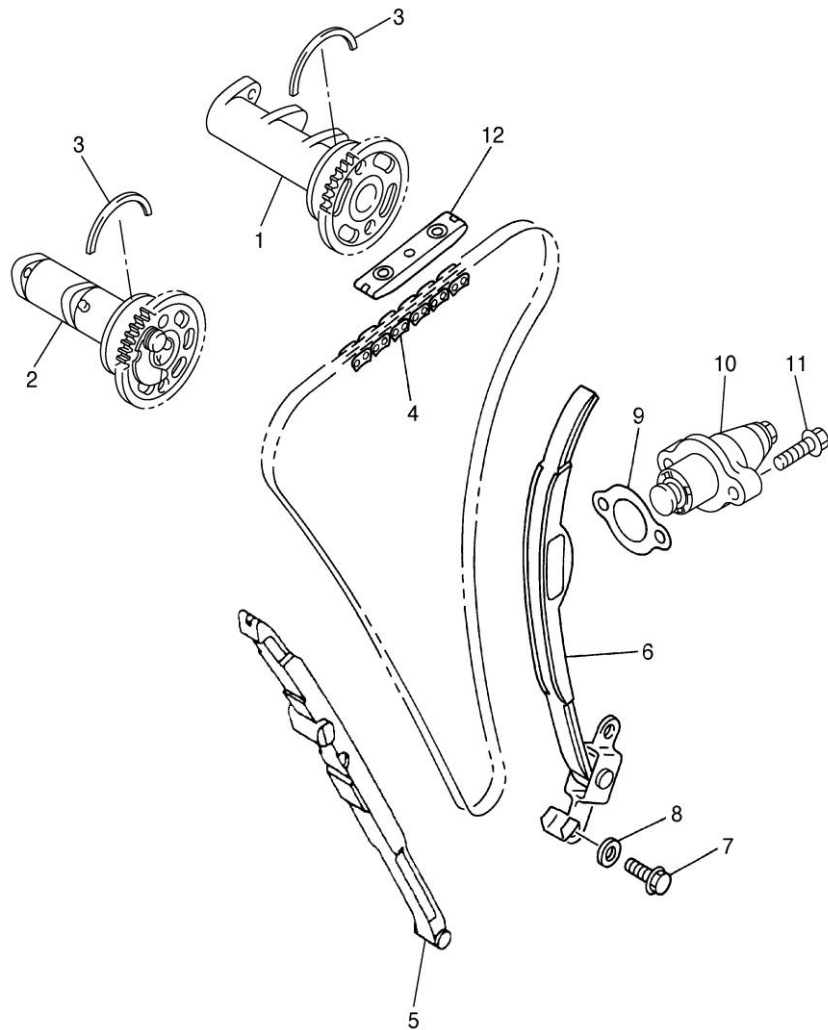

**GASGAS**

**Motor 3**

**ÁRBOL DE LEVAS  
CAMSHAFT & CHAIN**

**GASGAS**

**EC F 250I 300 2015**

Nº	DESCRIPCION	DESCRIPTION	2015 RACING	250-300cc	Cant
1	ÁRBOL DE LEVAS COMPLETO 1	CAMSHAFT ASSY 1		5UM-12170-10	1
2	ÁRBOL DE LEVAS COMPLETO 2	CAMSHAFT ASSY 2		5UM-12180-20	1
3	CIRCLIP	CIRCLIP		93440-41178	2
4	CADENA	CHAIN		94591-53114	1
5	PATÍN CADENA 1	DAMPER CHAIN 1		5NL-12251-10	1
6	PATÍN CADENA 2	DAMPER CHAIN 2		5NL-12252-00	1
7	TORNILLO	BOLT		97022-06016	2
8	ARANDELA	WASHER PLATE		92902-06600	2
9	JUNTA TENSOR CADENA	GASKET TENSIONER CASE		4FM-12213-00	1
10	CTO. LEVA TENSOR CADENA	TENSIONER ASSY CAM CHAIN		5TA-12210-20	1
11	TORNILLO	BOLT FLANGE		95022-06025	2
12	GUÍA CADENA	GUIDE STOPPER 2		5BE-12241-00	1