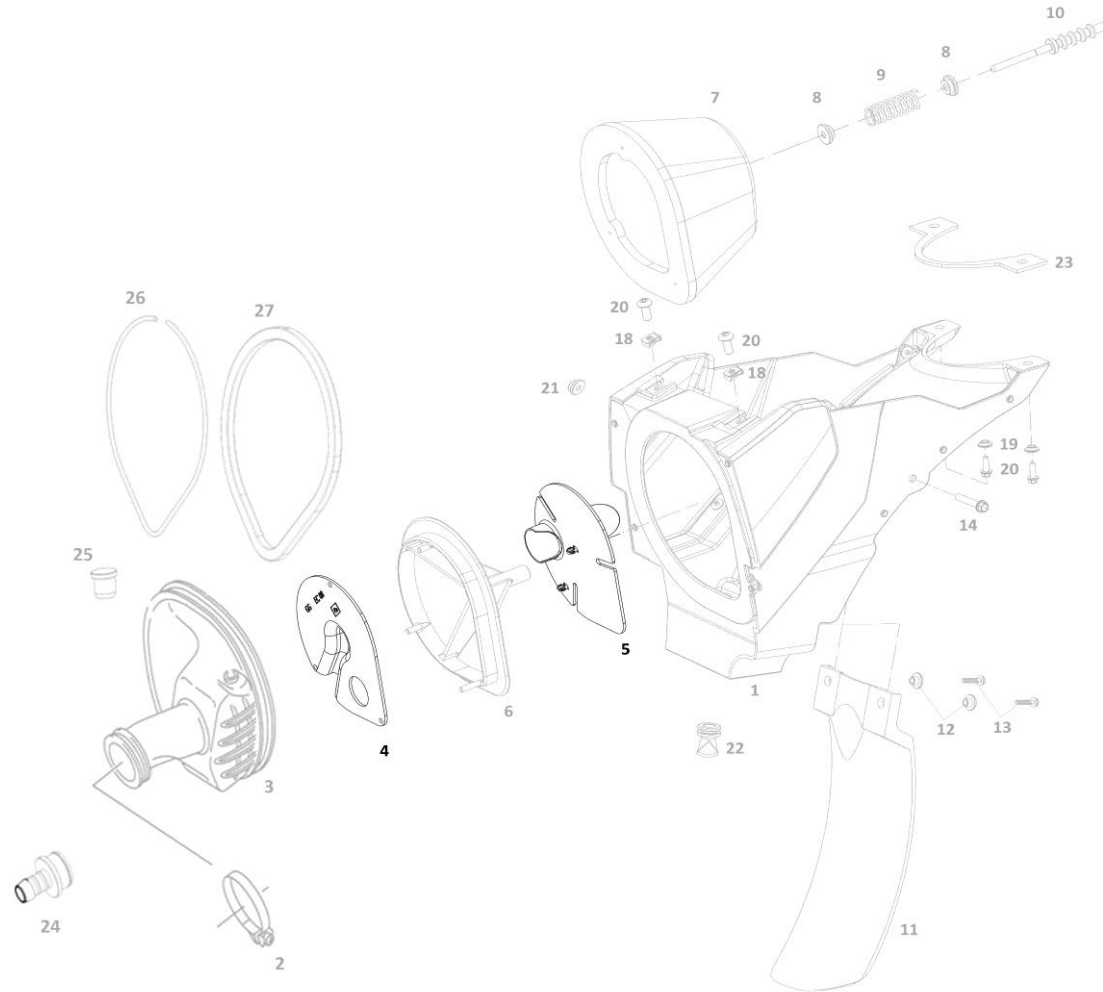

FILTRO DE AIRE
AIR FILTER

GASGAS

HOMOLOG. EC F 2015

6H

Nº	DESCRIPCION	DESCRIPTION	2015 RACING	250 - 300 - 450 cc	Cant
4	RESTRICCION FILTRO AIRE DELANTERA	FRONT AIR FILTER RESTRICTION		BE798002508	1
5	RESTRICCION FILTRO AIRE TRASERA	REAR AIR FILTER RESTRICTION		BE798052508	1

GASGAS

Chasis 6H