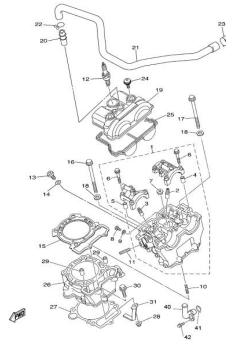

MOTOR / ENGINE

250 - 300 cc

**CILINDRO
CYLINDER**