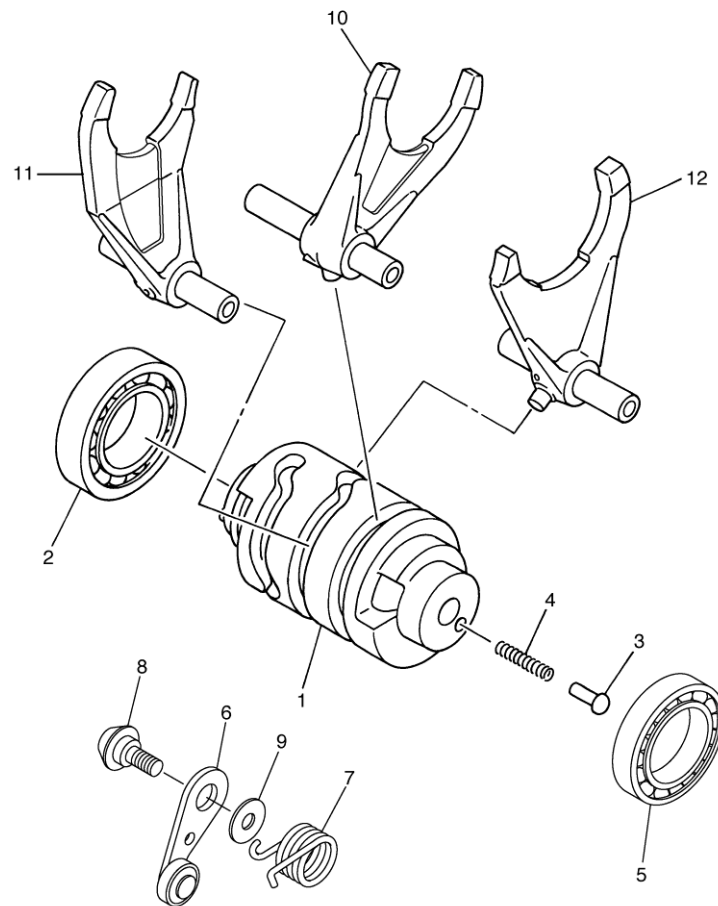

Nº	DESCRIPCION	DESCRIPTION	2015 RACING	450cc	Cant
1	DESMODRÓMICO	CAM SHIFT		5NL-18541-00	1
2	RODAMIENTO	BEARING		93306-90509	1
3	PUNTO NEUTRO	POINT NEUTRAL		278-18542-00	1
4	MUELLE COMPRESIÓN	SPRING, COMPRESSION		90501-06022	1
5	RODAMIENTO	BEARING		93306-80502	1
6	PALANCA DE TOPE COMPLETA	STOPPER LEVER ASSY		2S2-18140-10	1
7	MUELLE TORSIÓN	SPRING TORSION		90508-26021	1
8	TORNILLO	BOLT		90109-06198	1
9	ARANDELA	WASHER PLATE		90201-06013	1
10	HORQUILLA DE CAMBIO 1	FORK SHIFT 1		34P-18501-00	1
11	HORQUILLA DE CAMBIO 2	FORK SHIFT 2		1DX-18502-00	1
12	HORQUILLA DE CAMBIO 3	FORK SHIFT 3		34P-18503-00	1

GASGAS

Motor 15