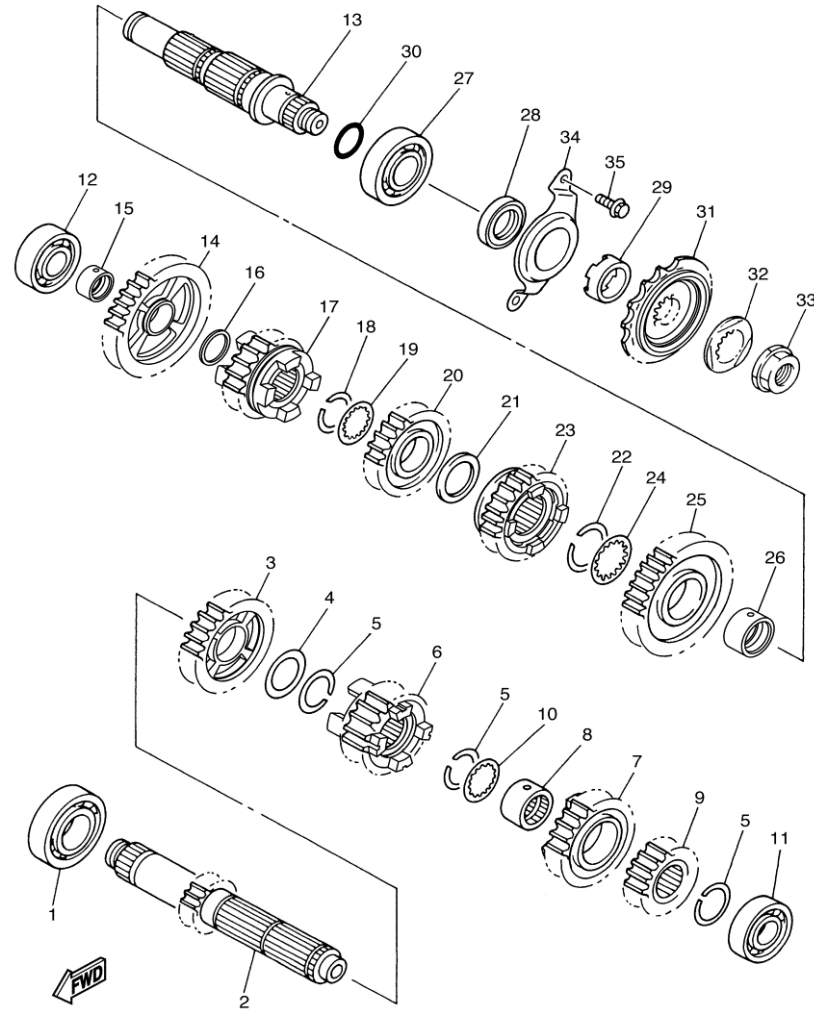

Nº	DESCRIPCION	DESCRIPTION	2015 RACING	450cc	Cant
1	COJINETE	BEARING		93306-20532	1
2	EJE PRIMARIO (12T)	AXLE MAIN(12T)		5TJ-17411-20	1
3	PIÑÓN PRIMARIO V(25T)	GEAR 5TH PINION(25T)		5TJ-17151-20	1
4	ARANDELA (T=1.0)	WASHER PLATE (T=1.0)		90201-253K0	1
5	CIRCLIP	CIRCLIP		93440-25084	3
6	PIÑÓN PRIMARIO III(16T)	GEAR 3RD PINION(16T)		5TJ-17131-20	1
7	PIÑÓN PRIMARIO IV (20T)	GEAR 4TH PINION (20T)		5TJ-17141-20	1
8	COLLAR	COLLAR		90387-21005	1
9	PIÑÓN PRIMARIO II(15T)	GEAR 2ND PINION(15T)		5TJ-17121-20	1
10	ARANDELA	WASHER		90209-21332	1
11	RODAMIENTO	BEARING		93306-00431	1
12	RODAMIENTO	BEARING		93306-00426	1
13	EJE SECUNDARIO	DRIVE AXLE ASSY		2S2-17402-00	1
14	PIÑÓN SECUNDARIO I(29T)	GEAR 1ST WHEEL(29T)		5TJ-17211-20	1
15	COLLAR	COLLAR		90387-20028	1
16	ARANDELA	WASHER PLATE		90201-203E7	1
17	PIÑÓN SECUNDARIO V(21T)	GEAR 5TH WHEEL(21T)		5TJ-17251-20	1
18	CIRCLIP	CIRCLIP		93440-25084	1
19	ARANDELA	WASHER		90209-21332	1
20	PIÑÓN SECUNDARIO III(21T)	GEAR 3RD WHEEL(21T)		5TJ-17231-20	1
21	ARANDELA (T=1.0)	WASHER PLATE (T=1.0)		90201-253K0	1
22	CIRCLIP	CIRCLIP		93440-28062	1
23	PIÑÓN SECUNDARIO IV(21T)	GEAR 4TH WHEEL(21T)		5TJ-17241-20	1
24	ARANDELA	WASHER		90209-26348	1
25	PIÑÓN SECUNDARIO II(26T)	GEAR 2ND WHEEL(26T)		5TJ-17221-20	1
26	COLLAR	COLLAR		90387-28012	1
27	RODAMIENTO	BEARING		93306-205A5	1
28	RETÉN	OIL SEAL		93102-32480	1
29	COLLAR	COLLAR		90387-2513F	1
30	TÓRICA	O-RING		93210-22164	1
31	PIÑÓN SALIDA (13T)	SPROCKET DRIVE (13T)		9383E-13233	1
31A	PIÑÓN SALIDA (14T)	SPROCKET DRIVE (14T)		5NG-17460-00	1
32	ARANDELA	WASHER LOCK		90215-21003	1
33	TUERCA	NUT		90179-20001	1
34	TAPA PLATINA	PLATE COVER		2S2-17471-00	1
35	TORNILLO	BOLT FLANGE		90105-06081	2