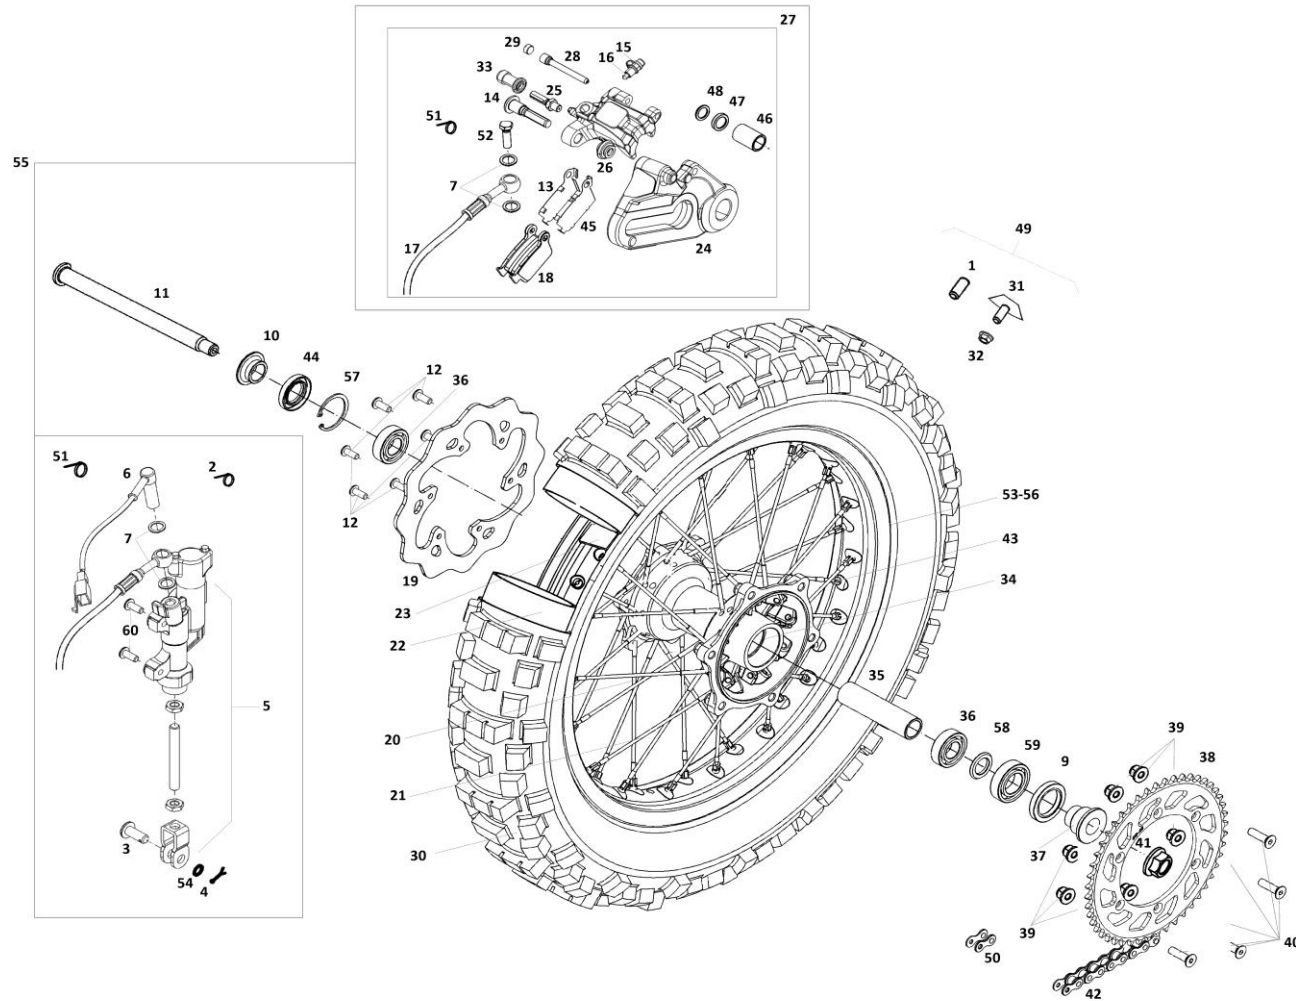

**GASGAS**

**Chasis 12**

**RUEDA TRASERA**  
**REAR WHEEL**

**GASGAS**

**EC F 2015**

Nº	DESCRIPCION	DESCRIPTION	2015 RACING	250 - 300 - 450 cc	Cant
1	CASQUILLO AGARRE CUBIERTA DELANTERA	FRONT TIRE HOLDING BUSHING		BE555102510	1
2	BRIDA UNEX 2244 16/102 4.8X36	CLAMP 2244 16/102 4.8X36		BE25634007	1
3	PASADOR 8X20 PEDAL FRENO	BRAKE PEDAL PIN 8X20		BE25622026	1
4	CLAVILLA PASADOR FRENO 2X20	BRAKE PEDAL PIN STOPPER		BE25622027	1
5	BOMBA FRENO TRASERO NISSIN	NISSIN REAR BRAKE PUMP		BE660002509	1
6	INTERRUPTOR STOP BOMBA NISSIN	NISSIN BRAKE PUMP STOP SWITCH		BE250334003	1
7	ARANDELA LATIGUILLO 10X14X1	HOSE WASHER 10X14X1		BE25622007	4
9	RETÉN RUEDA TRASERA	REAR WHEEL SEAL		BE250318055	1
10	DISTANCIADOR RUEDA TRASERA CORTO	SHORT REAR WHEEL SPACER		BE250018025	1
11	EJE RUEDA TRASERA	REAR WHEEL AXIS		BE25618020	1
12	TORNILLO ESPECIAL	HEAD SCREW		T0206014	6
13	PLATINA SUJ. PASTILLAS TRAS.	REAR BRAKE PADS HOLDER BRACKET		BE250022091	1
14	TORNILLO SUJECIÓN PINZA	CALIPER HOLDER SCREW		BE250022096	1
15	TAPÓN SANGRADOR	BLEEDER CAP		BE250022055	1
16	SANGRADOR	BLEEDER		BE250022060	1
17	LATIGUILLO FRENO TRASERO NISSIN	NISSIN REAR BRAKE HOSE		BE661002509	1
18	PASTILLAS DE FRENO TRASERO NISSIN	NISSIN REAR BRAKE PADS KIT		BE675002509	1
18A	PASTILLAS DE FRENO TRASERO GALFER	GALFER REAR BRAKE PADS KIT		BE675002509/1	1
19	DISCO FRENO TRASERO	REAR BRAKE DISC		BE570002509	1
20	RADIO 192X4,5 LADO FRENO 18"	18" BRAKE-SIDE SPOKE 192X4.5		BE59200GG-CAW-1	18
21	RADIO 188X4,5 LADO CORONA 18"	18" SPROCKET-SIDE SPOKE 188X4.5		BE59210GG-CAW-1	18
22	CAMARA TRASERA 18 CR	REAR AIR HOSE 18 CR		BE552002511	1
23	PROTECTOR BANDA TRASERA 18"	REAR RIM BAND		BE553002511	1
24	SOPORTE PINZA TRASERA	REAR CALIPER SUPPORT		BE671002509	1
25	TORNILLO CLAVIJA PINZA FRENO	BRAKE CALIPER BOLT		BE250022034	1
26	GUARDAPOLVO	DUST COVER		BE675802509	1
27	PINZA FRENO TRASERO	REAR BRAKE CALIPER CTO.		BE67000CT2509	1
28	PASADOR PASTILLAS	BRAKE PADS PIN		BE250022094	1
29	PROTECCION PASADOR	PIN PROTECTION		BE250022095	1
30	NEUMÁTICO TRASERO 140/80-18	REAR TYRE 140/80-18		BE551002511	1
31	AGARRE CUBIERTA TRASERA	REAR TYRE HOLDER		BE555002509	1
32	TUERCA AUTOBLOCANTE M8 BAJA	SELF-LOCKING NUT M8		T2108001	1