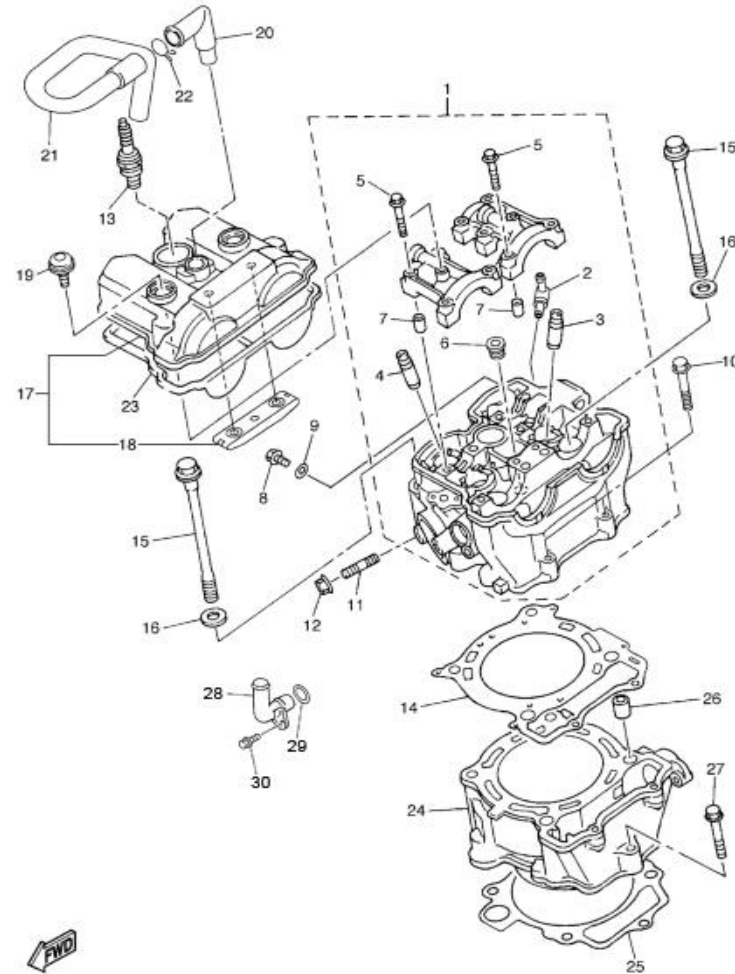

Nº	DESCRIPCION	DESCRIPTION	2015 RACING	450cc	Cant
1	CONJUNTO CULATA	CYLINDER HEAD ASSY		5TJ-11101-10	1
2	CONECTOR TUBO SUCCIÓN	CONNECTOR SUCTION PIPE		353-13115-01	1
3	GUÍA VÁLVULA	GUIDE VALVE 1		5TA-11133-10	3
4	GUÍA VÁLVULA	GUIDE VALVE 2		5TA-11134-10	4
5	TORNILLO	BOLT FLANGE		90105-06027	10
6	RACORD	PLUG STRAIGHT SCREW		90340-12007	1
7	CENTRADOR	PIN DOWEL		91808-16023	4
8	TORNILLO	BOLT FLANGE		95022-06010	1
9	JUNTA	GASKET		90430-06014	1
10	TORNILLO	BOLT FLANGE		95022-06035	2
11	TORNILLO	BOLT STUD		90116-08022	1
13	BUJÍA (NGK R CR8E)	PLUG SPARK (NGK R CR8E)		94701-00411	1
14	JUNTA CULATA	GASKET CYLINDER HEAD 1		2S2-11181-00	1
15	TORNILLO	BOLT FLANGE		90105-10163	4
16	ARANDELA	WASHER PLATE		90201-10025	4
17	TAPA CULATA	COVER CYLINDER HEAD 1		2S2-11190-20	1
18	GUÍA TOPE	GUIDE STOPPER 2		5BE-12241-00	1
19	TORNILLO	BOLT COVER HEAD		5UM-1119E-00	2
20	SALIDA TUBO DESVAPORIZADOR	PIPE BREATHER 2		3P6-11167-00	1
21	TUBO DESVAPORIZADOR	PIPE BREATHER 1		5TJ-11166-10	1
22	CLIP	CLIP		90467-160A4	1
23	JUNTA CULATA	GASKET HEAD COVER 1		2S2-11193-00	1
24	CILINDRO	CYLINDER 1		2S2-11311-20	1
25	JUNTA CILINDRO	GASKET CYLINDER		2S2-11351-00	1
26	CENTRADOR	PIN DOWEL		93612-16254	2
27	TORNILLO	BOLT FLANGE		95022-06035	1
28	TUBO SALIDA AGUA	PIPE 1		2S2-12481-00	1
29	TORICA 15X2,4 NBR	O'RING		MFS821002510	1
30	TORNILLO HEXAGONAL M6X14	SCREW		T0206014	1

GASGAS

Motor 1