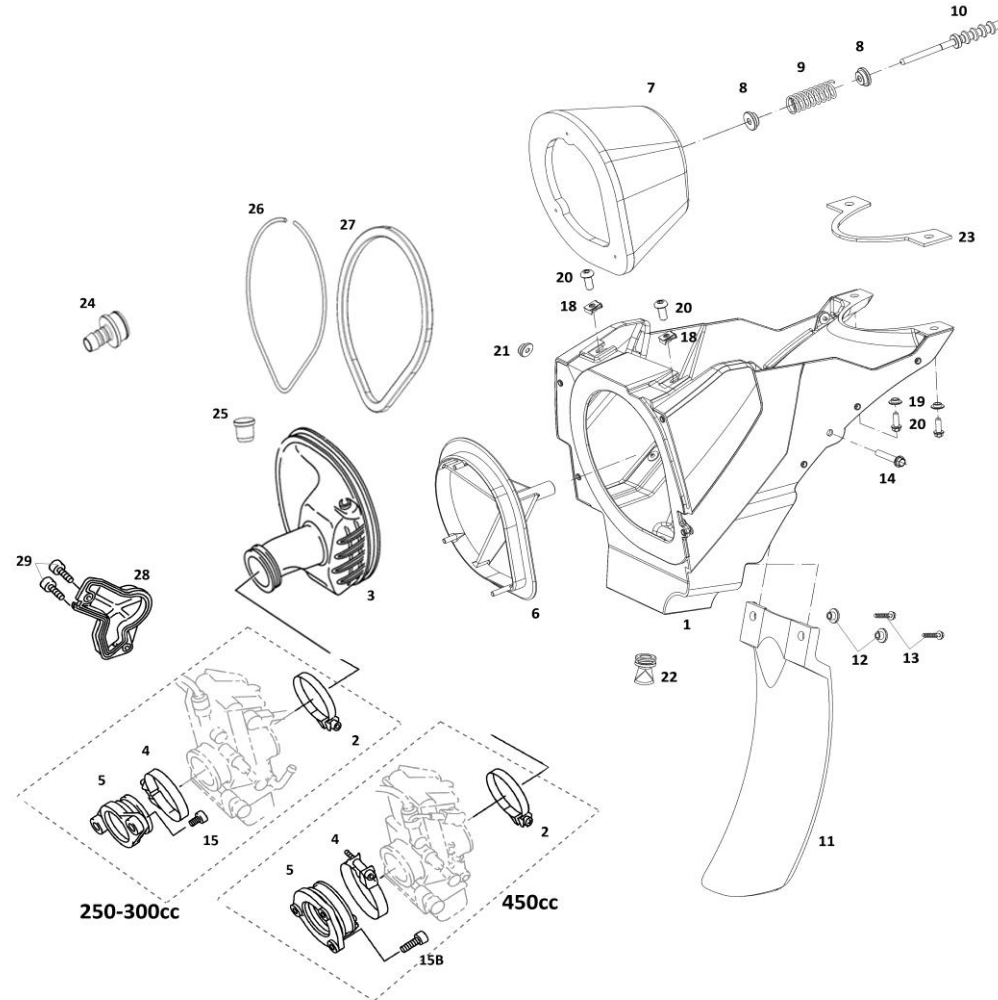

**GASGAS**

**Chasis 5**

**FILTRO DE AIRE**  
**AIR FILTER**

**GASGAS**

**EC F 2015**

Nº	DESCRIPCION	DESCRIPTION	2015 RACING	250 - 300 cc	450 cc	Cant
1	CAJA DE FILTRO	FILTER BOX			BE79000CT-CAK-1	1
2	ABRAZADERA	CLAMP			90450-61002	1
3	TOBERA CONEXIÓN CARBURADOR-CAJA FILTRO	CARBURATOR CONNECTING		5UM-14453-LO	5TJ-14453-LO	1
4	ABRAZADERA	HOSE CLAMP ASSY			90450-57010	1
5	TOBERA CONEXIÓN CARBURADOR-CILINDRO	JOINT, CARBURETOR		5XC-13597-30	2S2-13597-00	1
6	SOPORTE FILTRO AIRE	AIR FILTER CARRIER			BE250628002	1
7	FILTRO AIRE	AIR FILTER			BFS450728000	1
8	ARANDELA NYLON	NYLON WASHER			BE250728052	2
9	MUELLE	SPRING			BE79525GG-CAK-1	1
10	VARILLA FILTRO AIRE	AIR FILTER SUPPORT			MF25000032512	1
11	PROTECTOR SUSPENSION TRASERA	FENDER FOR FILTER BOX			BE25620008	1
12	CASQUILLO	BUSH			BE250728059	2
13	TORNILLO 4,5X20	SCREW 4,5X20			BE250728058	2
14	TORNILLO M6X20	SCREW M6X20			T0206020	1
15	TORNILLOS SUJECIÓN TOBERA M6X25	SCREW M6X25		91312-06025		2
15B	TORNILLOS SUJECIÓN TOBERA M6X25	SCREW M6X25			91312-06025	3
18	TUERCA M5	NUT M5			T810599990001	2
19	CASQUILLO	BUSH			T90052080004M	4
20	TORNILLO ULS 5X16	SCREW			T0505016	4
21	CASQUILLO	BUSH			BE250032060	1
22	VALVULA VACIADO	DRAINAGE VALVE			BT280228032	1
23	JUNTA	GASKET			BE90000403012	1
24	CONECTOR TUBO DESVAPORIZADOR	CONNECTOR TUBE VAPORIZER			MF25000012512	1
25	TAPÓN PULMÓN	CAP			MF25000022512	1
26	ARO METÁLICO SUJECIÓN PULMÓN	STEEL RING FOR AIR BOX RUBBER			MF25000052512	1
27	ANILLO	RING			ME25000123011	1
28	TAPA CARBURADOR	CARGURATOR COVER			BFS781102510	1
29	TORNILLO ESPECIAL M5X15	M5X15 SCREW			T0205015	2