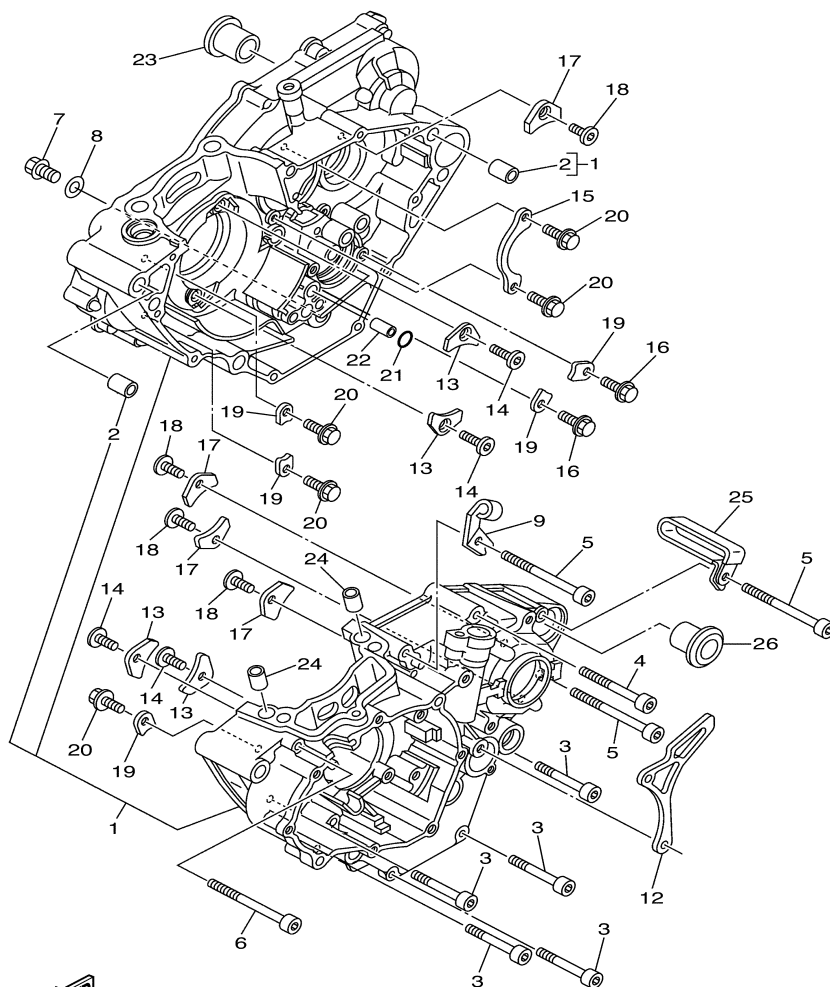

**CÁRTER
CRANKCASE**

GASGAS

EC F 250I 300 2015

Nº	DESCRIPCION	DESCRIPTION	2015 RACING	250-300cc	Cant
1	ENSAMBLAJE CÁRTER	CRANKCASE ASSY		5UM-15100-21-YX	1
2	PASADOR	PIN DOWEL		93612-16254	2
3	TORNILLO	BOLT		91312-06045	5
4	TORNILLO	BOLT		91312-06055	1
5	TORNILLO	BOLT		91312-06070	3
6	TORNILLO	BOLT		91312-06100	1
7	TORNILLO	BOLT FLANGE		95022-10016	1
8	JUNTA	GASKET		90430-10188	1
9	LATIGUILLO CABLE EMBRAGUE	HOLDER CLUTCH CABLE		5NL-15441-01	1
10	GUÍA CADENA	COVER CRANKCASE 2		BFS486002510	1
11	TORNILLO	BOLT FLANGE		T0206025	2
12	PLATINA GUÍA CADENA (14T)	GUIDE CHAIN (14T)		5UM-17466-00	1
12A	PLATINA GUÍA CADENA (13T)	GUIDE CHAIN (13T)		5NL-17466-00	1
13	PLATINA	PLATE BEARING COVER		5BE-15383-01	4
14	TORNILLO CABEZA AVELLANADA	SCREW COUNTERSUNK		90151-06044	4
15	PLATINA	PLATE BEARING COVER		5NL-15388-00	1
16	TORNILLO	BOLT FLANGE		90105-06081	2
17	PLATINA	PLATE BEARING COVER		4JT-15381-01	4
18	TORNILLO	SCREW		90149-06074	4
19	PLATINA DE TOPE	PLATE STOPPER 2		5DH-18562-00	5
20	TORNILLO	BOLT FLANGE		90105-06081	5
21	ANILLO	O-RING		93210-10197	1
22	CENTRADOR	PIN DOWEL		99530-10114	1
23	CASQUILLO	COLLAR		BFS445102510	1
24	CENTRADOR	PIN DOWEL		99530-10116	2
25	LATIGUILLO	CLAMP		90465-10013	1
26	CASQUILLO	COLLAR		BFS445152510	1

GASGAS

Motor 9