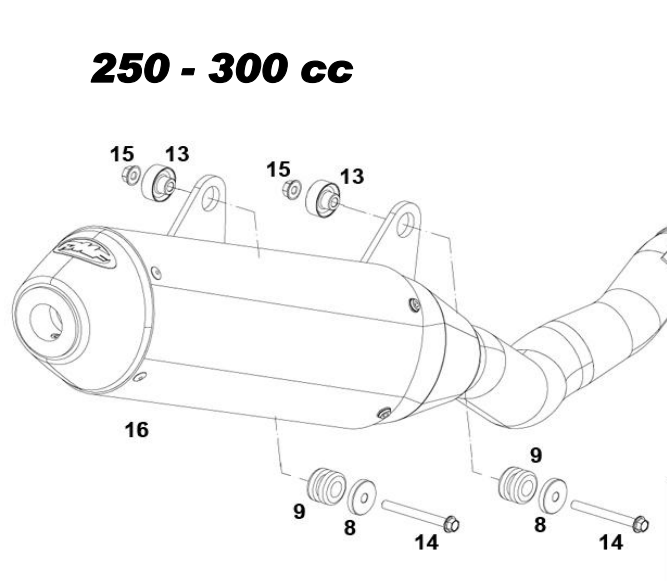

250 - 300 cc

450 cc

Nº	DESCRIPCION	DESCRIPTION	2015 RACING	250 - 300 cc	450 cc	Cant
1	CTO. ESCAPE-SILENCIOSO	EXHAUST ASSY		BE85000CT-CAG-2	BE85000CT-CAL-2	1
2	COLECTOR ESCAPE	EXHAUST		BE85000GG-CAG-2	BE85000GG-CAL-2	1
3	TORNILLO M8X25	M8X25 SCREW		T0308025	-	2
3A	TORNILLO M8X25	M8X25 SCREW		-	T0308025	1
4	TUERCA	NUT		-	ME120116031	1
5	ABRAZADERA DIAM. 42	CLAMP DIAM. 42		BFS862102510	-	1
6	GRAPA NUT M8	NUT M 8			BT280010041	1
7	ULS M8X20	ULS M8X20			T0508020	1
8	CASQUILLO ESPACIADOR 25X4	25X4 BUSH			BE873013013	2
9	SILENBLOC	SILENTBLOCK			BE250026005	2
13	CASQUILLO ESPACIADOR 25X9,5	25X9,5 BUSH			BE873023013	2
14	TORNILLO 6X55	SCREW			T0206055	2
15	TUERCA M6	NUT M6			T2206002	2
16	SILENCIOSO	SILENCER		BE87000GG-CAK-1	BE87000GG-CAK-1	1
17	JUNTA ESCAPE	EXHAUST GASKET		5NL1461300	3VD-14613-01	1
18	ARANDELA DE 8X16X1,5	WASHER		T4008016	T4008016	1

GASGAS

Chasis 9