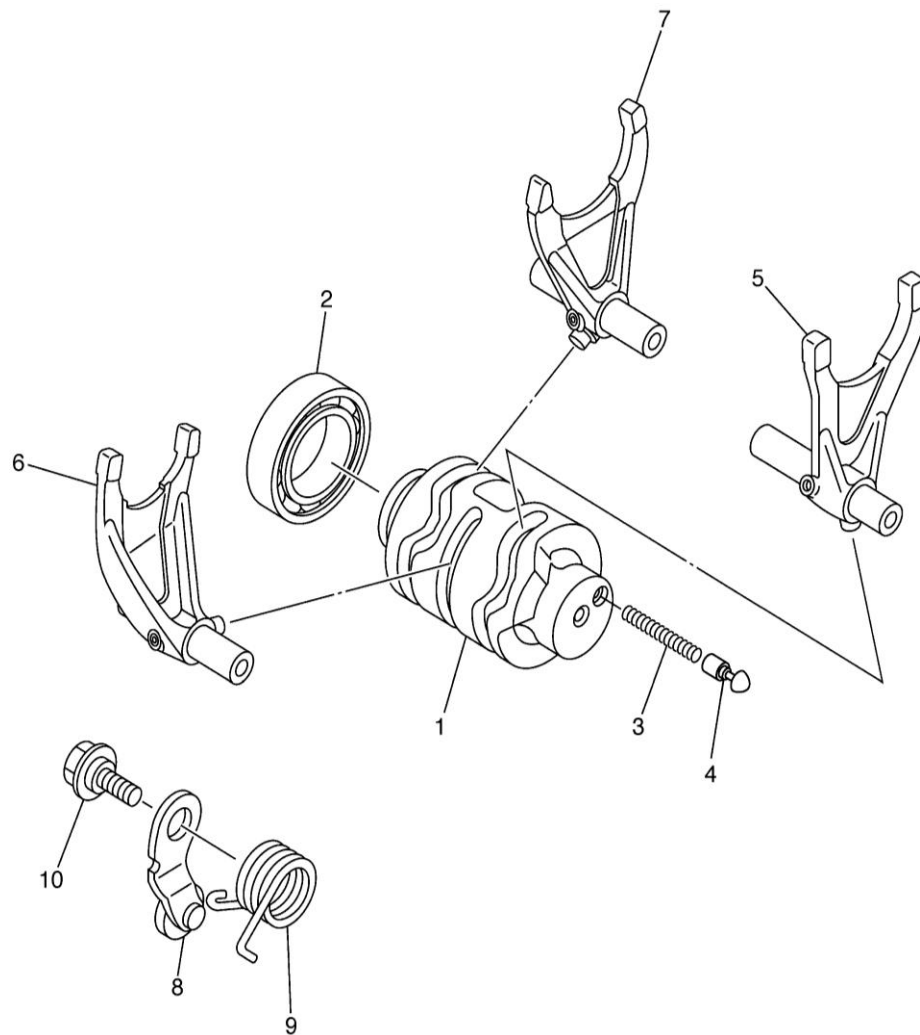

**GASGAS**

**Motor 14**

Nº	DESCRIPCION	DESCRIPTION	2015 RACING	250 - 300cc	Cant
1	DESMODRÓMICO	CAM SHIFT		5NL-18541-00	1
2	RODAMIENTO	BEARING		93306-90509	1
3	MUELLE COMPRESIÓN	SPRING COMPRESSION		90501-06022	1
4	PUNTO NEUTRO	POINT NEUTRAL		4UN-18542-00	1
5	HORQUILLA DE CAMBIO 1	FORK SHIFT 1		5NL-18501-00	1
6	HORQUILLA DE CAMBIO 2	FORK SHIFT 2		5NL-18502-00	1
7	HORQUILLA DE CAMBIO 3	FORK SHIFT 3		5NL-18503-00	1
8	PALANCA DE TOPE COMPLETA	STOPPER LEVER ASSY		3XK-18140-00	1
9	MUELLE TORSIÓN	SPRING TORSION		90508-26561	1
10	TORNILLO	BOLT		90109-06193	1