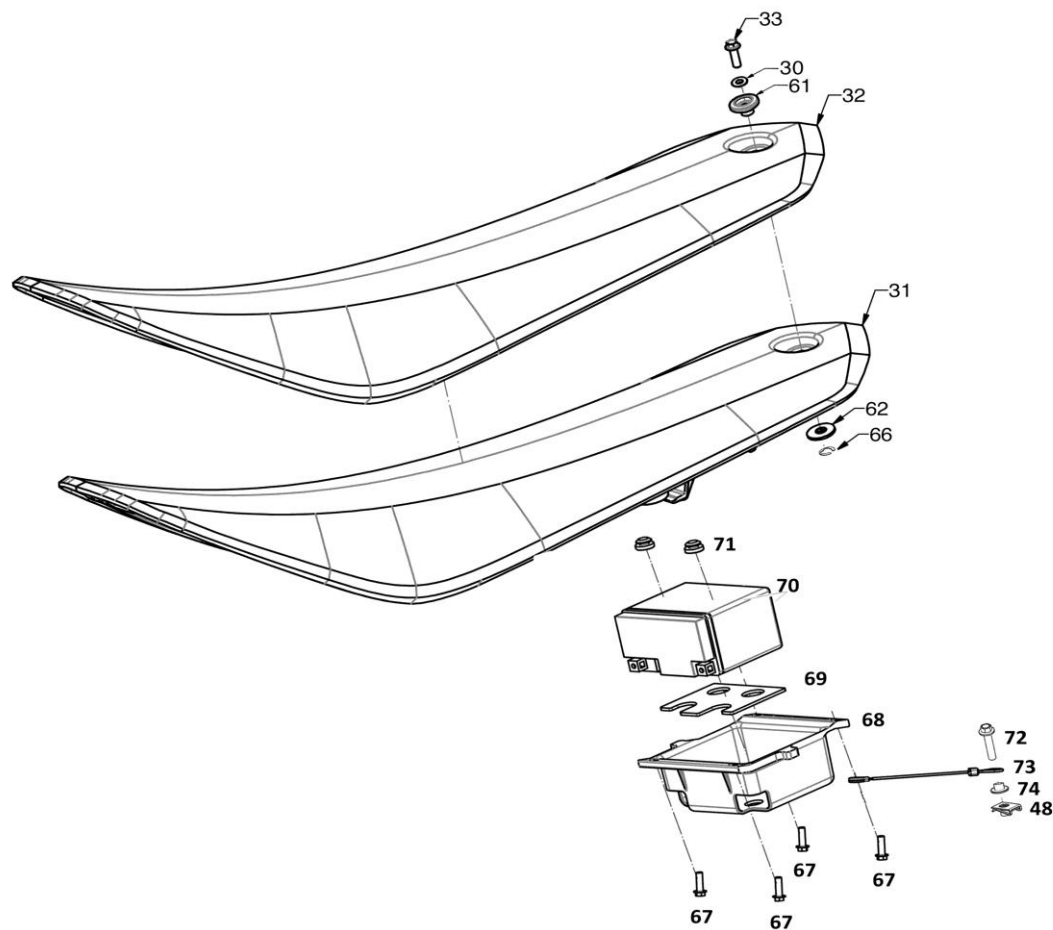

Nº	DESCRIPCION	DESCRIPTION	2015 RACING	250 - 300 - 450 cc	Cant
48	TUERCA RÁPIDA	NUT		T2606000	4
67	TORNILLO ESPECIAL M6X20	HEAD SCREW		T0206020	4
68	SEMICAJA INFERIOR BATERÍA 2013	LOWER SEMI BATTERY BOX		BE10000073013	1
69	GOMA PROTECCIÓN BATERÍA	BATTERY RUBBER PROTECCION		BE10000093013	1
70	BATERIA YTZ7S SIAM FURUKAWA EC400 4T	YTZ7S SIAM FURUKAWA EC400 4T BATTERY		BFS400134080/3	1
71	GOMA AISLANTE	ISOLATION RUBBER		BE940163013	1
72	TORNILLO ESPECIAL 6X20 FIL,20 ROND.	HEAD SCREW WITH WASHER		T0606020	1
73	CABLE SUJECIÓN SILLÍN CON BATERÍA 2013	CABLE RESTRAIN SEAT WITH BATTERY MY13		BE10000033013	1
74	CASQUILLO	BUSH		BE25610007	1
75	TORNILLO M5X12	M5X12 SCREW		T0505012	4
76	TORNILLO M5X20	SCREW M5X20		T0505020	2

GASGAS

Chasis 3