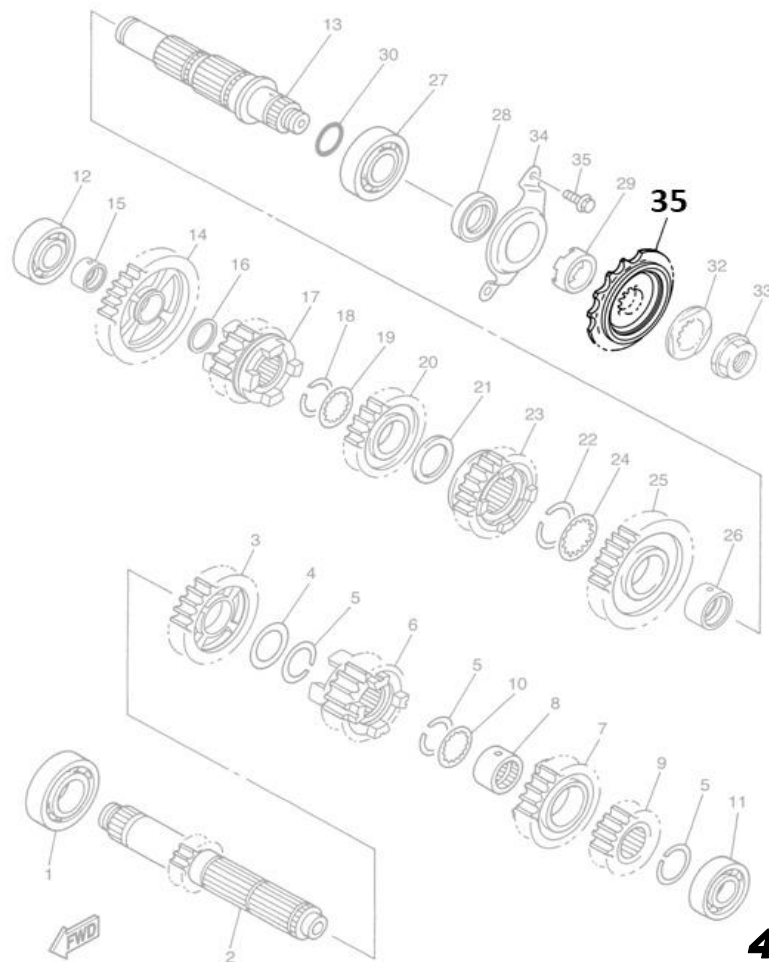

Nº	DESCRIPCION	DESCRIPTION	2015	RACING	250 -300 cc	450 cc	Cant
12	AGUJA - NNGU (250/300) - NNHU (450)	NEEDLE			5UM-14916-LU	5TJ-14916-LU	1
18	CHICLÉ PRINCIPAL - #168 (250/300) - #160 (450)	JET MAIN			ME25690168	4MX-14943-39	1
19	CHICLÉ AIRE ALTA (115)	JET			5UM-1494F-30	-	1
20	CHICLÉ RALENTÍ - #45 (250/300) - #48 (450)	JET SLOW			ME25690045	4MX-14948-06	1
22	CHICLÉ AIRE BAJA (70)	JET MAIN				5TA-14943-15	1
23	CHICLÉ FUGA	JET			4JT-1494F-15	4JT-1494F-11	1
62	TORNILLO	SCREW			5UM-14591-00	5TJ-14591-10	1

GASGAS

Motor 8H

**TRANSMISIÓN
TRANSMISSION**

GASGAS

HOMOLOG. EC F 2015

14H