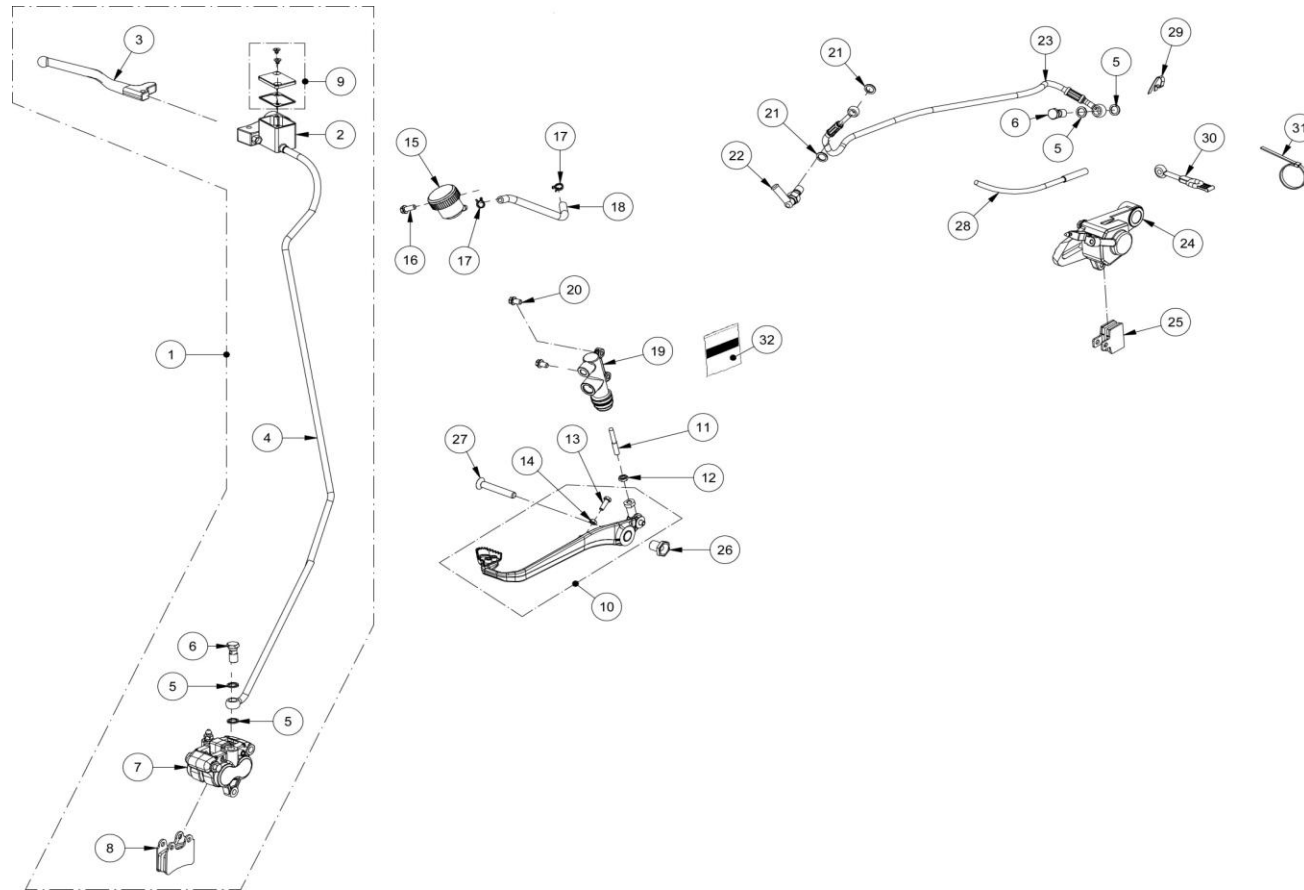

**CONJUNTO FRENOS
BREAK SYSTEM**

GASGAS

TX RANDONNÉ 2014

Nº	DESCRIPCION	DESCRIPTION	125cc	200cc	Cant.
1	CTO. FRENO DELANTERO	FRONT BRAKE ASSY		BT280422108	1
2	CTO. BOMBA FRENO DELANTERO	FRONT BRAKE PUMP ASSY		BT280222008	1
3	MANETA FRENO DELANTERO	FRONT BREAK LEVER		R390002PL	1
4	LATIGUILLO FRENO DELANTERO	FRONT BRAKE HOSE		BT280222002	1
5	ARANDELA 10X14X1.5	10X14X1.5 WASHER		BT280522007	4
6	RACOR LATIG. FRENO TRAS. M10X1	M10X1 REAR BRAKE HOSE FITTING		BT280522006	2
7	PINZA FRENO DELANTERO	FRONT BRAKE CALIPER		BT280222000	1
8	JUEGO PASTILLAS FRENO DELANTERO	FRONT BRAKE PADS ASSY		BT280222065	1
9	KIT TAPA BOMBA FRENO Y EMBRAGUE	KIT PUMP AND CLUTCH COVER		BT27722210	1
10	CTO. PEDAL FRENO COMPLETO	BRAKE PEDAL ASSY		BPS13000CT1211	1
11	VARILLA PEDAL FRENO TRASERO	PEDAL REAR BRAKE ROD		BT65000083012	1
12	TUERCA M6 BAJA	M6 LOWER NUT		T2006001	1
13	TORNILLO M5x15	M5X15 SCREW		T0105015	1
14	TUERCA M5	M5 NUT		T2005000	1
15	DEPOSITO LIQUIDO FRENO	BRAKE FLUID RESERVOIR		BT280410016	1
16	EXAGONAL M6X14	M6X14 HEXAGONAL SCREW		T0206014	1
17	ABRAZADERA 9.3X9.9	9.3X9.9 WIRE HOSE CLAMP		L200036	2
18	TUBO DEPOSITO LIQUIDO FRENO	TUBE OF BRAKE FLUID TANK		BPS663351211	1
19	BOMBA FRENO	PUMP REAR BRAKE		BT280222010	1
20	ULS M6X10	M6X10 ULS SCREW		T0506010	2
21	ARANDELA 10X14X1.5	10X14X1.5 WASHER		BT280522007	2
22	INTERRUPTOR STOP	STOP SWITCH		BEP250234003	1
23	LATIGUILLO FRENO TRASERO	REAR BRAKE HOSE		BT280722004	1
24	PINZA FRENO TRASERO	REAR CALIPER		BT280222001	1
25	JUEGO PASTILLAS FRENO TRASERO	REAR BRAKE PADS		BT280222068	1
26	TORNILLO PEDAL FRENO TRASERO	BRAKE PEDAL SCREW		BT280610302	1
27	TORNILLO M8X55	M8X55 SCREW		T0408055	1
28	SENSOR CUENTA KM.	KM. COUNTER SENSOR		BT280634050	1
29	SOPORTE CUENTA KM.	KM. COUNTER SUPPORT		BT280634053	1
30	GOMA	RUBBER		BE25636000	1
31	BRIDA UNEX	UNEX CLAMP		BE25634010	1
32	KIT REPARACION BOMBA FRENO TRAS.	PUMP REAR BRAKE REPAIR KIT		BT27722208	1

GASGAS Chasis 15