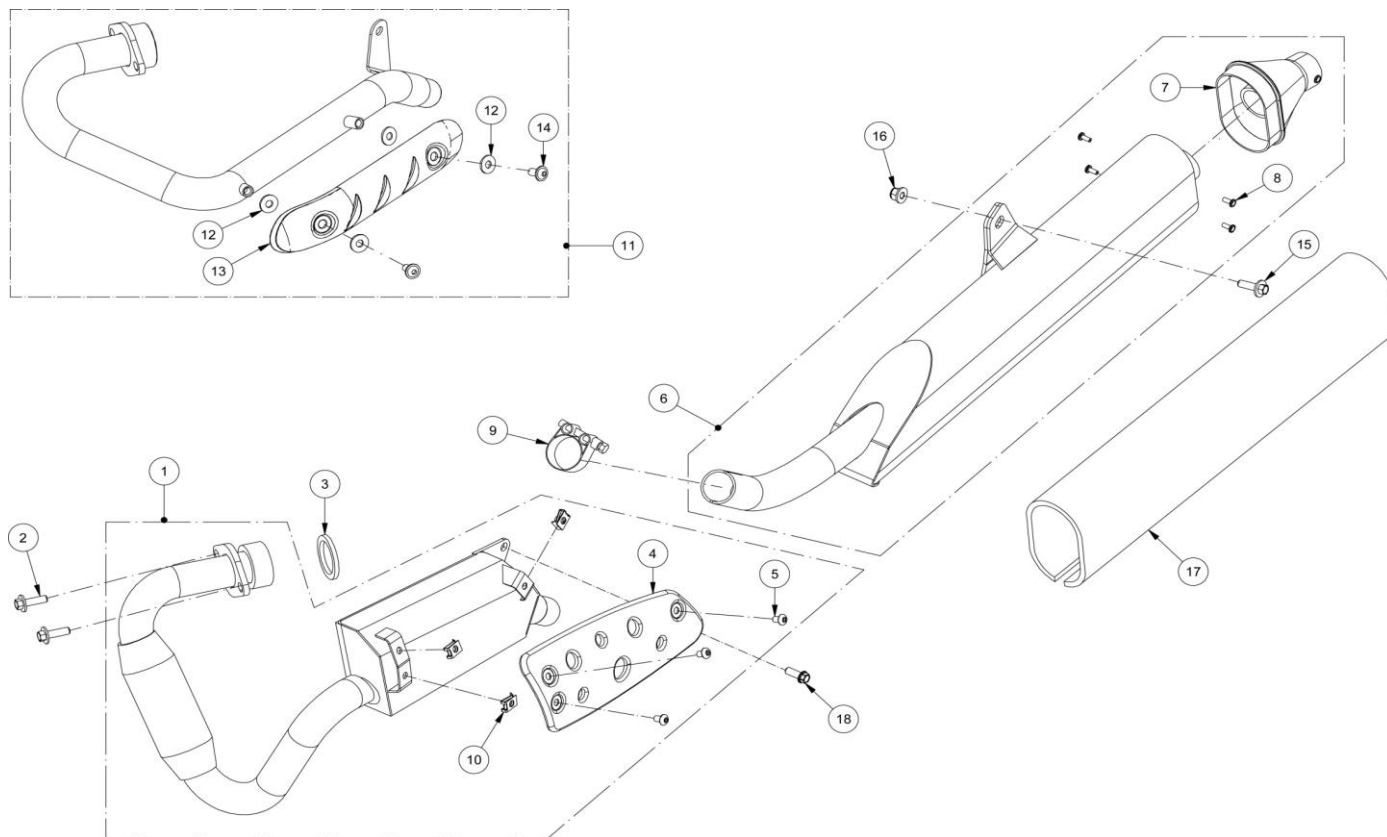

Nº	DESCRIPCION	DESCRIPTION	125cc	200cc	Cant.
1	CTO. CURVA DE ESCAPE HOMOLOGADO	HOMOLOGATED HEAD PIPE ASSY	BPS850001211	BT86000CT-CDD-1	1
2	TORNILLO M6X20	M6X20 SCREW		T0606020	2
3	JUNTA TUBO DE ESCAPE	HEAD PIPE O-RING		BPS862151211	1
4	PROTECTOR CURVA DE ESCAPE HOMOLOGADO	HOMOLOGATED HEAD PIPE PROTECTOR		BPS860011211	1
5	TORNILLO	SCREW		T050508	3
6	SILENCIADOR	MUFFLER		BPS870001211	1
7	CAZOLETA FINAL SILENCIOSO	MUFFLER CAP		BPS870901211	1
8	REMACHE 4X12	4X12 RIVET		T4504012N	4
9	ABRAZADERA	CLAMP		BPS862101211	1
10	TUERCA M5	M5 NUT		T810599990001	3
11	CURVA ESCAPE	HEAD PIPE		BT85000011212	1
12	ARANDELA GLASMIDE	GLASMIDE WASHER		T4006715	4
13	PROTECTOR ESCAPE	EXHAUST PROTECTOR		BFS450526021	1
14	ULS CON ARAND. M6X10	M6X10 ULS WASHER		T0556010	2
15	TORNILLO M6X20	M6X20 SCREW		T0606020	1
16	TUERCA M6	M6 NUT		T2206002	1
17	FIBRA SILENCIADOR	ROCKWOOL		BT85000003011	1
18	TORNILLO ESPECIAL M6X16	M6X16 SPECIAL SCREW		T0206016	1

GASGAS *Chasis 16*