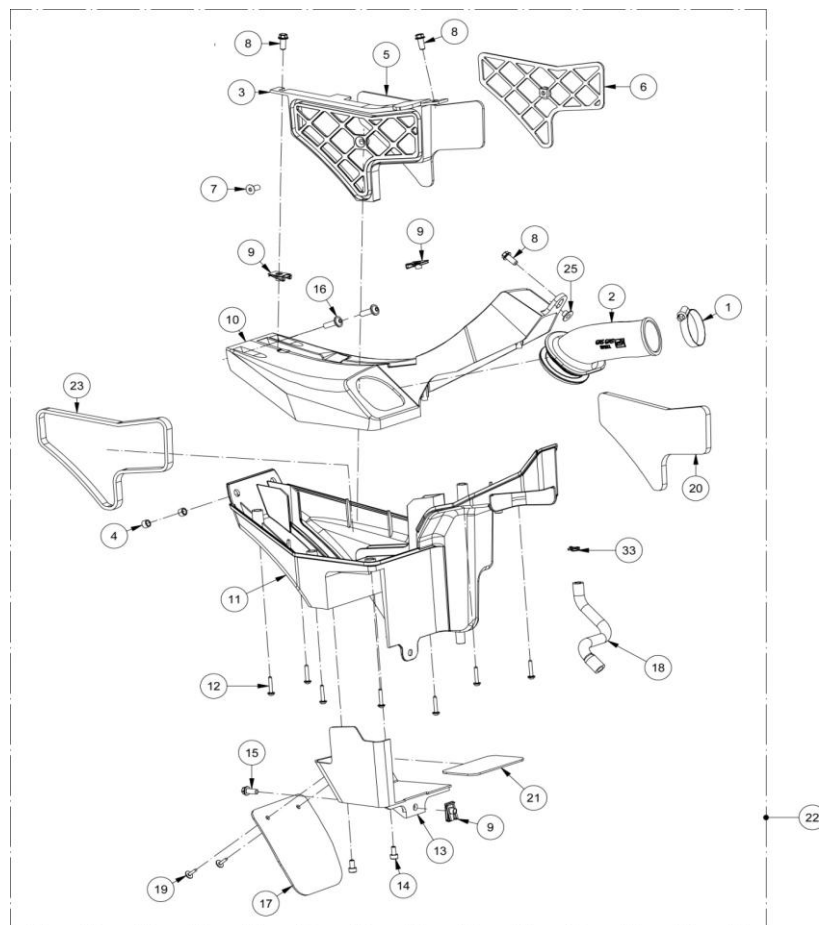

FILTRO DE AIRE
AIR FILTER

GASGAS

TX RANDONNÉ 2014

Nº	DESCRIPCION	DESCRIPTION	125cc	200cc	Cant.
1	ABRAZADERA CARBURADOR	CARBURETOR CLAMP		B640005	1
2	TOBERA CAJA FILTRO	MANIFOLD BOX FILTER		BPS792001211	1
3	CARCASA FILTRO AIRE	AIR FILTER HOUSING		BPS795151211	1
4	CASQUILLO	BUSH		BT79020GG-CDD-1	2
5	ESPUMA FILTRO DE AIRE	FOAM AIR FILTER		BPS78500CT1211	1
6	REJILLA FILTRO DE AIRE	AIR FILTER GRID		BPS795101211	1
7	TORNILLO M6X16	M6X16 SCREW		T0406016	1
8	TORNILLO ESPECIAL M6X20	M6x20 SPECIAL SCREW		T0606020	3
9	TUERCA M6	M6 NUT		T2606000	3
10	TAPA SUPERIOR CAJA FILTRO	TOP FILTER BOX COVER		BPS790501211	1
11	CTO. BASE CAJA FILTRO	LOWER AIR FILTER BOX ASSY		BPS790401211	1
12	TORNILLO ROSCA PLASTICO M3.6X20	M3.6X20 PLASTIC THREAD SCREW		T0803020	7
13	TAPA LATERAL CAJA FILTRO	SIDE COVER AIR FILTER BOX		BPS790701211	1
14	TORNILLO ROSCA PLASTICO M6X20	M6X20 PLASTIC THREAD SCREW		TS36060202702	2
15	TORNILLO M6X14	M6X14 SCREW		T0206014	1
16	TORNILLO ESPECIAL M6X20	M6X20 SPECIAL SCREW		T0556020	1
17	GOMA PROTECCIÓN CAJA FILTRO	FILTER BOX RUBBER PROTECTION		BPS795401211	1
18	TUBO SALIDA GASES CAJA FILTRO	AIR FILTER BOX BLOW-BY TUBE		BT78213GG-CDD-1	1
19	TORNILLO M4.6X12	M4.6X12 SCREW		T0804612	2
20	PROTECCION TERMICA CAJA DE FILTRO	FILTER BOX THERMAL PROTECTION		BPS795501211	1
21	PROTECCION 100X50X2	100X50X2 PROTECTION		BT950011211	1
22	CTO. CAJA DE FILTRO	AIR FILTER BOX ASSY		BPS79000CT1211	1
23	ESPUMA CARCASA FILTRO DE AIRE	FOAM AIR FILTER HOUSING		BRS790451213	1
24	ABRAZADERA	CLAMP		BE250210047	1
25	DISTANCIADOR	SPACER		BE250720106	1

GASGAS *Chasis 13*