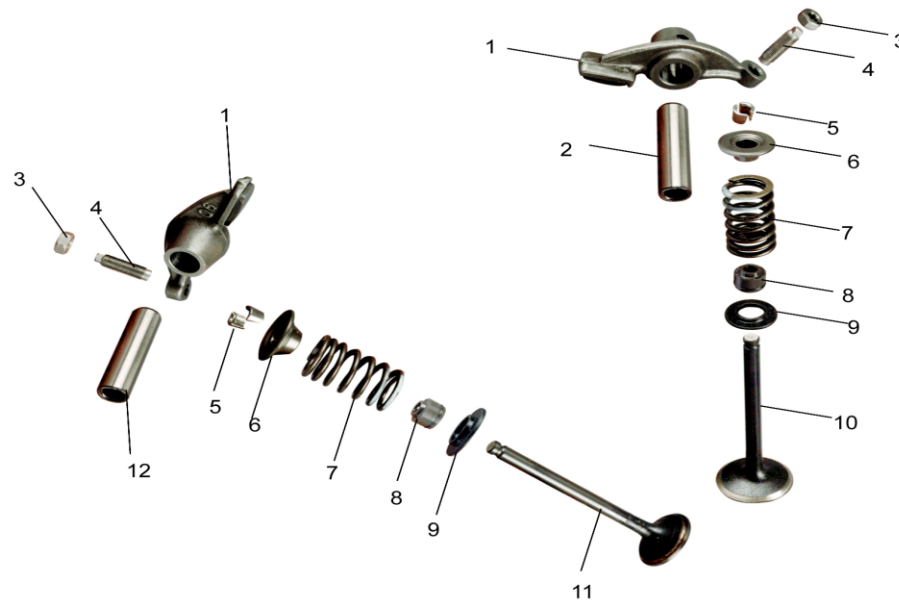

Nº	DESCRIPCION	DESCRIPTION	125cc	200cc	Cant.
1	BALANCIN VALVULAS	VALVE ROCKER ARM		F28-110305-0	2
2	EJE BALANCIN 2	ROCKER ARM SHAFT 2		F28-110002-0	1
3	TUERCA AUTOBLOCANTE	LOCKING NUT		ZA1-110850-0	2
4	TORNILLO COMPENSACION VALVULA	VALVE CLEARANCE SCREW		ZA1-110851-0	2
5	BLOQUEADOR DE VALVULA	VALVE LOCK		F13-110302-0	4
6	PLATILLO MUELLE VALVULA	VALVE SPRING RETAINER		F13-110301-0	2
7	MUELLE VALVULA	VALVE SPRING		F13-110701-0	2
8	RETEN VALVULA	VALVE STEM SEALS		F13-112000-0	2
9	ASIENTO RESORTE VALVULA	VALVE SPRING SEAT		F13-110401-0	2
10	VALVULA DE ADMISION	INTAKE VALVE		F13-110304-0	1
11	VALVULA DE ESCAPE	EXHAUST VALVE		F13-110303-0	1
12	EJE BALANCIN 1	ROCKER ARM SAHFT 1		F28-110001-0	1

GASGAS

Motor 3