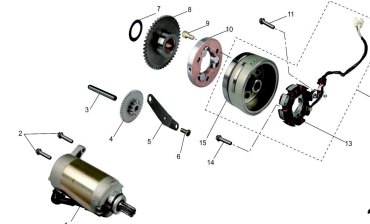

**MOTOR DE ARRANQUE / ENCENDIDO
ELECTRIC STARTING MECHANISM /
GENERATOR**

14

MOTOR / ENGINE

La empresa tiene derecho, sin previo aviso, de cambiar el contenido técnico de los productos. The Company reserves the right to modify technical specifications without prior notice.