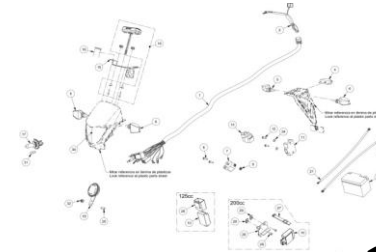

13

**ELÉCTRICO
ELECTRIC**

14

**CONJUNTO DE FRENOS
BREAK SYSTEM**