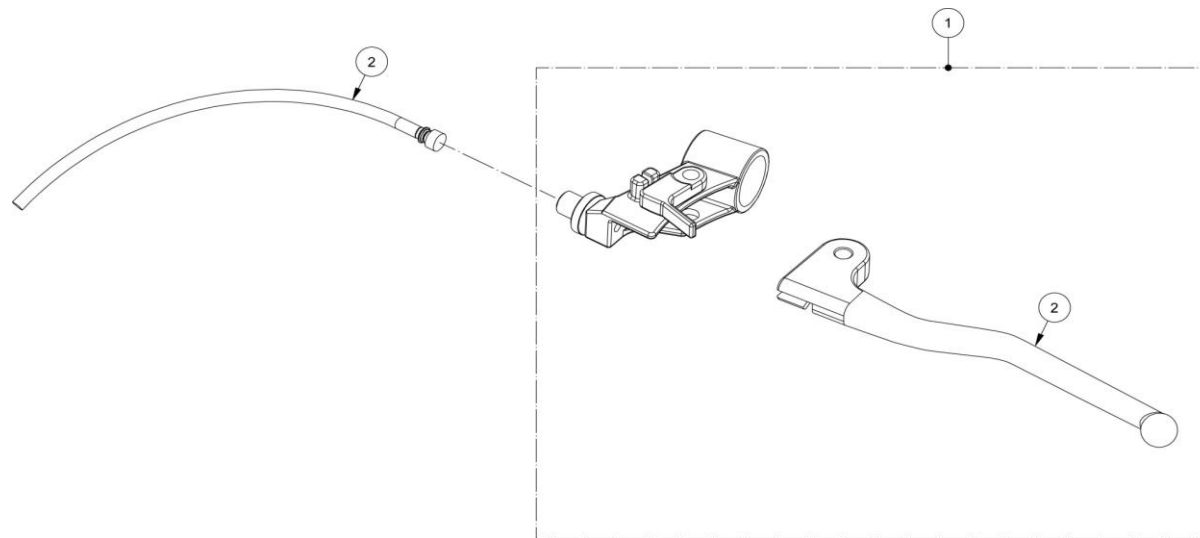

Nº	DESCRIPCION	DESCRIPTION	125cc	200cc	Cant.
1	CTO. MANETA EMBRAGUE	CLUTCH LEVER ASSY		BPS46300CT1211	1
2	CABLE DE EMBRAGUE	CLUTCH CABLE		BPS471001211	1
3	PALANCA EMBRAGUE	CLUTCH LEVER		BE46300GG-CAU-1	1

GASGAS

Chasis 9