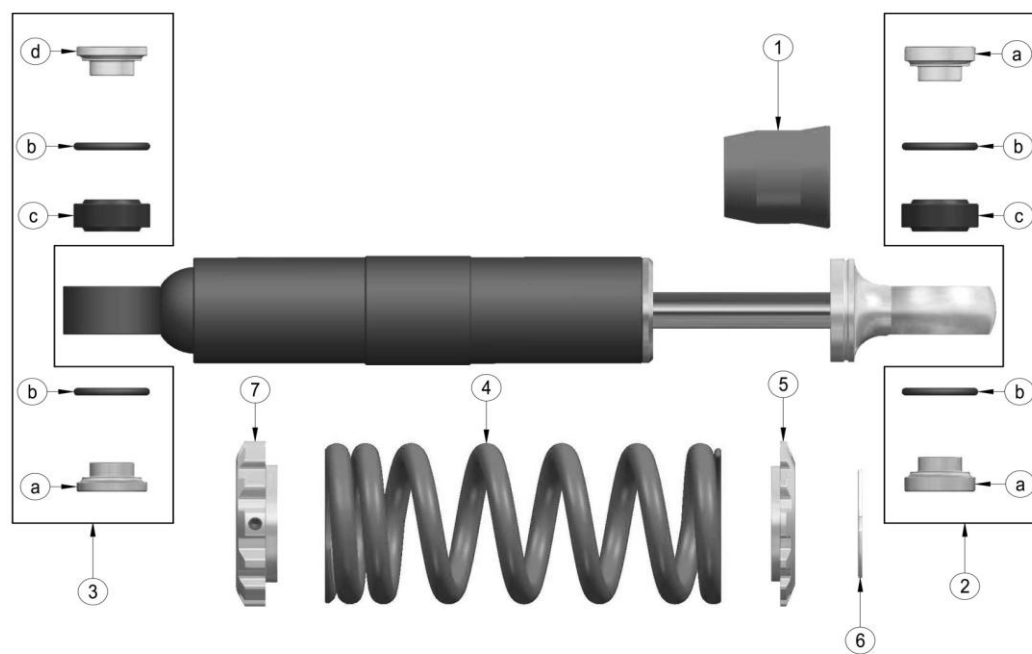

Nº	DESCRIPCION	DESCRIPTION	125cc	200cc	Cant.
1	TAMPON TOPE COMPRESION	COMPRESSION STOP PLUG		BT31100GG-CDD-1	1
2	KIT ROTULA SUPERIOR	UPPER JOINT KIT		BT30015CT-CDD-1	1
3	KIT ROTULA INFERIOR	LOWER JOINT KIT		BT30016CT-CDD-1	1
4	MUELLE	SPRING		BT30010GG-CDD-1	1
5	PLATO SUPERIOR	TOP BASE		BT30030GG-CDD-1	1
6	SEEGER SUJECION PLATO SUPERIOR	TOP BASE STOP RING		BT30040GG-CDD-1	1
7	TUERCA REGULADOR MUELLE	REG. SPRING NUT		BT30035GG-CDD-1	1
a	DISTANCIADOR	SPACER		BT30020GG-CDD-1	2
b	TORICA 20X3	20X3 O-RING		BT30025GG-CDD-1	2
c	ROTULA	JOINT		BT30015GG-CDD-1	1
d	DISTANCIADOR	SPACER		BT30021GG-CDD-1	2

GASGAS

Chasis 5