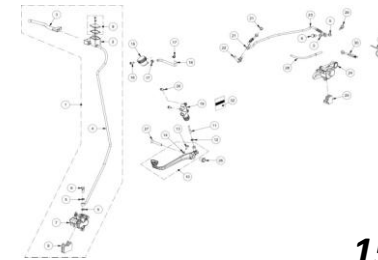

15

**TUBO DE ESCAPE
EXHAUST**