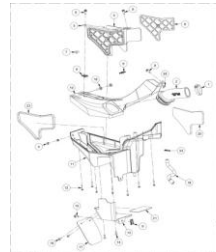

8

**EMBRAGUE
CLUTCH**

9

**RUEDA DELANTERA
FRONT WHEEL**

10

**RUEDA TRASERA
REAR WHEEL**

11

INDICE/ INDEX**TX RANDONNÉ 2014****DEPÓSITO DE GASOLINA
FUEL TANK****12****FILTRO DE AIRE
AIR FILTER****13****ELÉCTRICO
ELECTRIC****14****CONJUNTO DE FRENOS
BREAK SYSTEM****15****TUBO DE ESCAPE
EXHAUST****16****MONTAJE PLÁSTICOS
PLASTIC PARTS****17****ADHESIVOS
ADHESIVES****18****CHASIS / FRAME**

La empresa tiene derecho, sin previo aviso, de cambiar el contenido técnico de los productos. The Company reserves the right to modify technical specifications without prior notice.

Nº	DESCRIPCION	DESCRIPTION	125cc	200cc	Cant.
1	CTO. MOTOR	ENGINE SET	MPS12-11	MPS20-14	1
2	CARBURADOR	CARBURETOR		BPS780001211	1
3	TORNILLO ANTIMANIPULACION M6X25	M6X25 ANTIMANIPULATION SCREW	T0106025H		1
4	TOBERA DE ADMISION	INLET PIPE		BPS781071211	1
5	PIÑON SALIDA Z13	Z13 FRONT SPROCKET		MPS427001211	1
6	PLETINA RETENCION PIÑON SALIDA	FRONT SPROCKET BRACKET		BT050021211	1
7	TORNILLO EXAGONAL M6X10	M6X10 HEXAGONAL SCREW		T0106010	2
8	CTO. PALANCA ARRANQUE CON MUÑEQUILLA	KICKSTART ASSY		MPS890001211	1
9	PALANCA CAMBIO VELOCIDADES	SHIFT LEVER		MPS490001211	1
10	TORNILLO ESPECIAL M6X16	M6X16 SPECIAL SCREW		T0206020	1
11	FILTRO AIRE SECUNDARIO	SECONDARY AIR FILTER		BT280626059	1
12	TUBO AIRE SECUNDARIO LARGO	LONGER SECONDARY AIR TUBE		BE785551209	1
13	VALVULA AIS	AIS VALVE		BT280626060	1
14	TUBO AIRE SECUNDARIO VALVULA - CULATA	SECONDARY AIR TUBE, VALVE TO CYLINDER HEAD		BPS880101211	1
15	ULS M6X12	M6X12 ULS SCREW		T0506012	4
16	CASQUILLO ADAPTADOR CABLE GAS A CARBURADOR	ACCELERATION CABLE BUSH ADAPTER TO CARBURETOR		BPS784001211	1
17	JUNTA VALVULA AIRE SECUNDARIO	GASKET SECONDARY AIR VALVE		BT280626065	2
18	BRIDA UNEX 4.8X20	4.8X20 UNEX CLAMP		BE25634009	1
19	PIÑON SALIDA Z9	Z9 FRONT SPROCKET		MRS445001213	1
20	SEEGER 20x175	20X175 CIRCLIP		SE03020175200	1
21	ALLEN M6X20	M6X20 ALLEN SCREW		T0306020	2
22	ALLEN M6X16	M6X16 ALLEN SCREW		T0306016	2