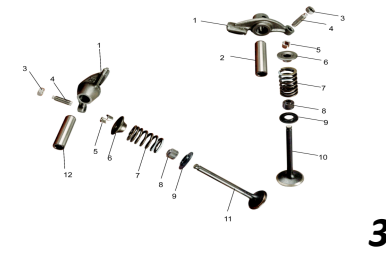

**MECANISMO VÁLVULAS
VALVE MECHANISM**