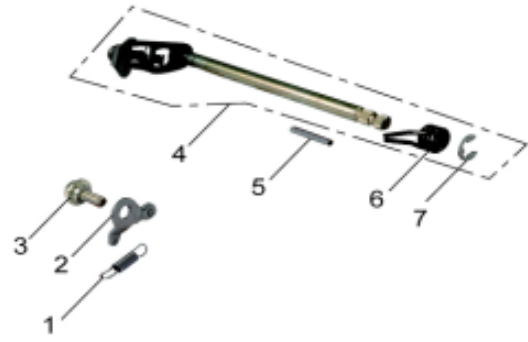

Nº	DESCRIPCION	DESCRIPTION	125cc	200cc	Cant.
1	MUELLE	SPRING		F28-500702-0	1
2	CTO. LEVA	LIMIT LEVER ASSY		F28-560000-0	1
3	TORNILLO	SCREW		F3-500851-0	1
4	SELECTOR	SHIFT SHAFT ASSY		F28-530000-0	1
5	PERNO MUELLE DE RETORNO	TORSION SPRING PIN		F28-500003-0	1
6	MUELLE DE RETORNO	TORSION SPRING		F28-530701-0	1
7	ANILLO DE APERTURA	SNAP RING		BQ/JRYP98-10-B1	1

GASGAS *Motor 11*