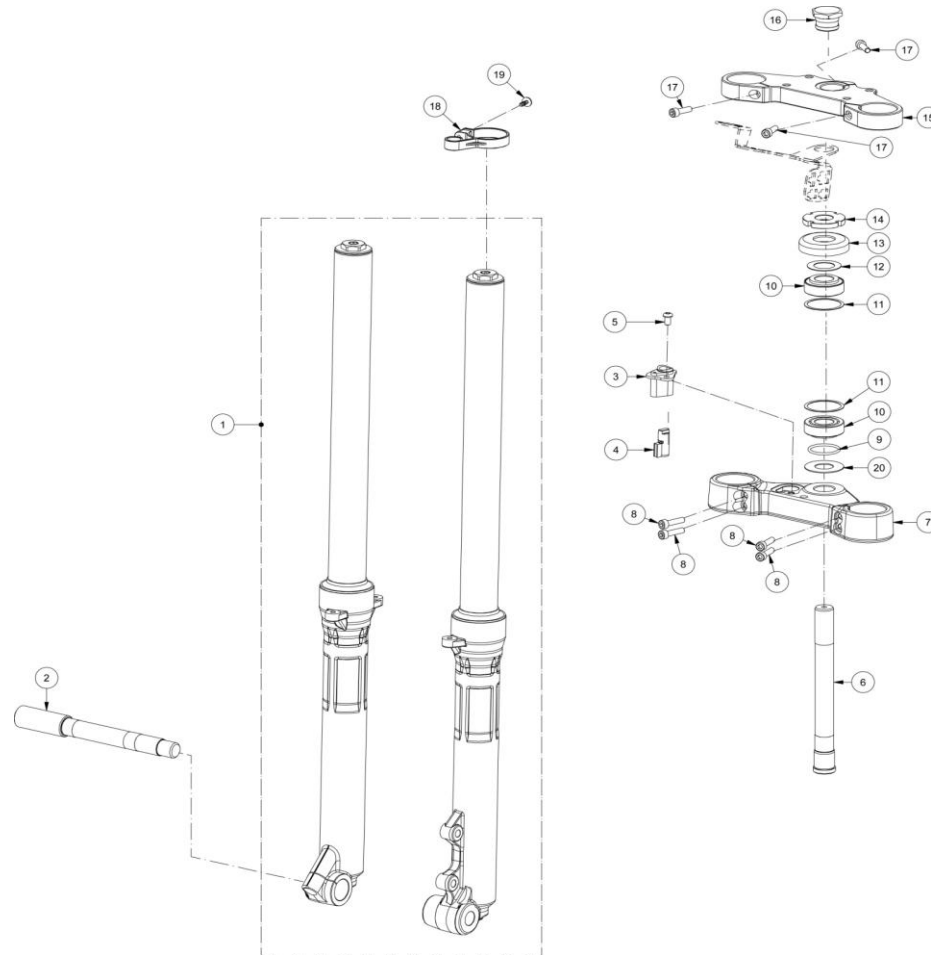

SUSPENSIÓN DELANTERA
FRONT SUSPENSION

GASGAS

TX RANDONNÉ 2014

6

Nº	DESCRIPCION	DESCRIPTION	125cc	200cc	Cant.
1	CTO. SUSPENSION DELANTERA OLLE	OLLE FRONT SUSPENSION ASSY		BT200002813	1
2	EJE RUEDA DELANTERA	FRONT WHEEL AXLE		BT53000GG-CDD-1	1
3	CTO. SOPORTE CLAUSOR	LOCK SUPPORT ASSY		BT280210071	1
4	CERRADURA CON LLAVES	LOCK		BT280210075	1
5	TORNILLO ULS M6X12	M6X12 ULS SCREW		T0506012	1
6	EJE DIRECCION	STEERING AXLE		BT280214003	1
7	BRIDA INFERIOR SUSPENSION	LOWER FORK CLAMP		BT20000013012	1
8	TORNILLO M6X25	M6X25 SCREW		T0306025	4
9	TORICA DIRECCION 37X2.5	37X2.5 O-RING		BEP250210012	1
10	COJINETE DIRECCION	STEERING BEARING		BT280210008	2
11	ARANDELA 36X42X0.5	36X42X0.5 WASHER		T4003642	2
12	ARANDELA 22.4x36X0.7	22.4x36X0.7 WASHER		T4022036	1
13	GUARDAPOLVO COJINETE DIRECCION	STEERING HEAD COVER		BEP250210026	1
14	TUERCA DIRECCION	LOWER STEERING NUT		BT280410029	1
15	BRIDA SUPERIOR SUSPENSION	TOP FORK CLAMP		BT220002809	1
16	TUERCA SUPERIOR DIRECCION	UPPER STEERING NUT		BT280410030	1
17	TORNILLO M6X20	M6X20 SCREW		T0306020	3
18	GUIA LATIGUILLO FRENO	HOSE GUIDE		BT21600RA3010	1
19	TORNILLO CHAPA 4.2X13	4.2X13 SCREW PLASTIC THREAD		T259349	1
20	ARANDELA 41.5X20X1	41.5X20X1 WASHER		BT280210026	2

GASGAS

Chasis 6