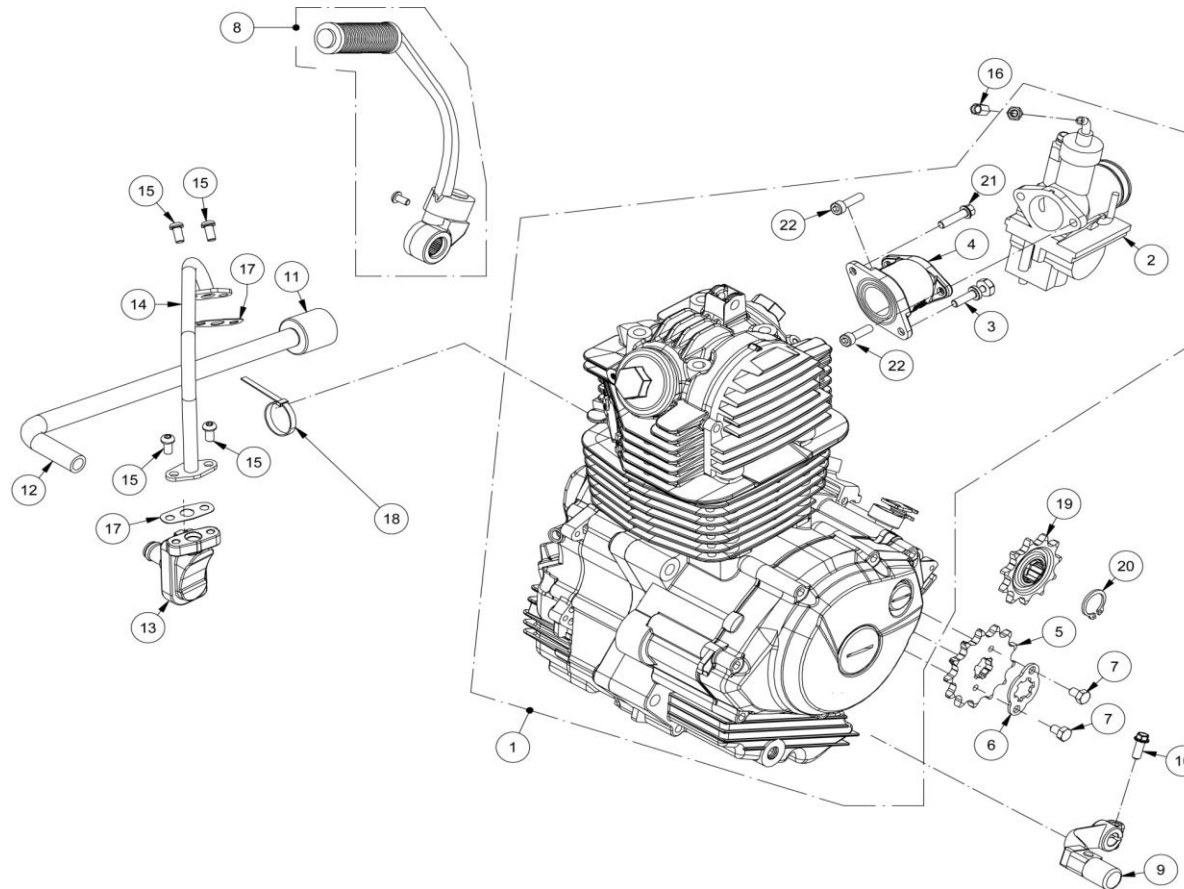

La empresa tiene derecho, sin previo aviso, de cambiar el contenido técnico de los productos. The Company reserves the right to modify technical specifications without prior notice.

Nº	DESCRIPCION	DESCRIPTION	125cc	200cc	Cant.
1	CTO. MOTOR	ENGINE SET	MPS12-11	MPS20-14	1
2	CARBURADOR	CARBURETOR		BPS780001211	1
3	TORNILLO ANTIMANIPULACION M6X25	M6X25 ANTIMANIPULATION SCREW	T0106025H		1
4	TOBERA DE ADMISION	INLET PIPE		BPS781071211	1
5	PIÑON SALIDA Z13	Z13 FRONT SPROCKET		MPS427001211	1
6	PLETINA RETENCION PIÑON SALIDA	FRONT SPROCKET BRACKET		BT050021211	1
7	TORNILLO EXAGONAL M6X10	M6X10 HEXAGONAL SCREW		T0106010	2
8	CTO. PALANCA ARRANQUE CON MUÑEQUILLA	KICKSTART ASSY		MPS890001211	1
9	PALANCA CAMBIO VELOCIDADES	SHIFT LEVER		MPS490001211	1
10	TORNILLO ESPECIAL M6X16	M6X16 SPECIAL SCREW		T0206020	1
11	FILTRO AIRE SECUNDARIO	SECONDARY AIR FILTER		BT280626059	1
12	TUBO AIRE SECUNDARIO LARGO	LONGER SECONDARY AIR TUBE		BE785551209	1
13	VALVULA AIS	AIS VALVE		BT280626060	1
14	TUBO AIRE SECUNDARIO VALVULA - CULATA	SECONDARY AIR TUBE, VALVE TO CYLINDER HEAD		BPS880101211	1
15	ULS M6X12	M6X12 ULS SCREW		T0506012	4
16	CASQUILLO ADAPTADOR CABLE GAS A CARBURADOR	ACCELERATION CABLE BUSH ADAPTER TO CARBURETOR		BPS784001211	1
17	JUNTA VALVULA AIRE SECUNDARIO	GASKET SECONDARY AIR VALVE		BT280626065	2
18	BRIDA UNEX 4.8X20	4.8X20 UNEX CLAMP		BE25634009	1
19	PIÑON SALIDA Z9	Z9 FRONT SPROCKET		MRS445001213	1
20	SEEGER 20x175	20X175 CIRCLIP		SE03020175200	1
21	ALLEN M6X20	M6X20 ALLEN SCREW		T0306020	2
22	ALLEN M6X16	M6X16 ALLEN SCREW		T0306016	2