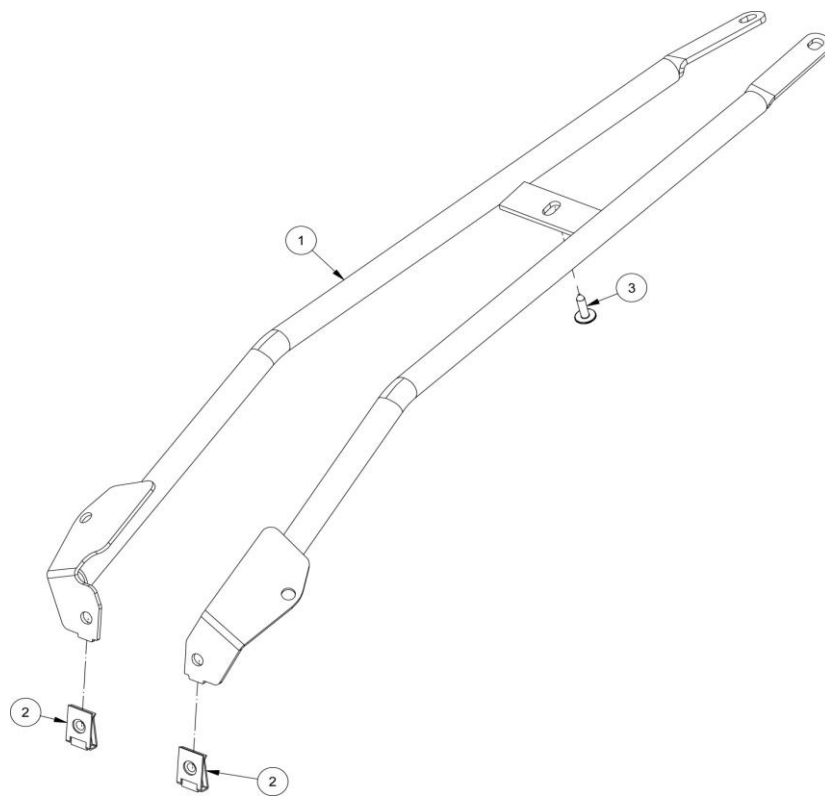

Nº	DESCRIPCION	DESCRIPTION	125cc	200cc	Cant.
1	SUBCHASIS	SUBFRAME		BT12000CT-CDD-1	1
2	TUERCA M6	M6 NUT		T2606000	2
3	TORNILLO ROSCA PLASTICO	PLASTIC THREAD SCREW		T0606013	1

GASGAS

Chasis 2