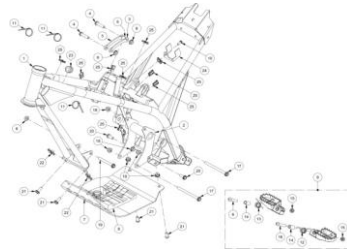

CHASIS / FRAME

**CHASIS
FRAME**