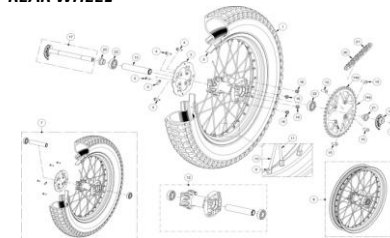

8

**EMBRAGUE
CLUTCH**

9

**RUEDA DELANTERA
FRONT WHEEL**

10

**RUEDA TRASERA
REAR WHEEL**

11

INDICE/ INDEX**TX RANDONNÉ 2014****DEPÓSITO DE GASOLINA
FUEL TANK****12****FILTRO DE AIRE
AIR FILTER****13****ELÉCTRICO
ELECTRIC****14****CONJUNTO DE FRENOS
BREAK SYSTEM****15****TUBO DE ESCAPE
EXHAUST****16****MONTAJE PLÁSTICOS
PLASTIC PARTS****17****ADHESIVOS
ADHESIVES****18****CHASIS / FRAME**