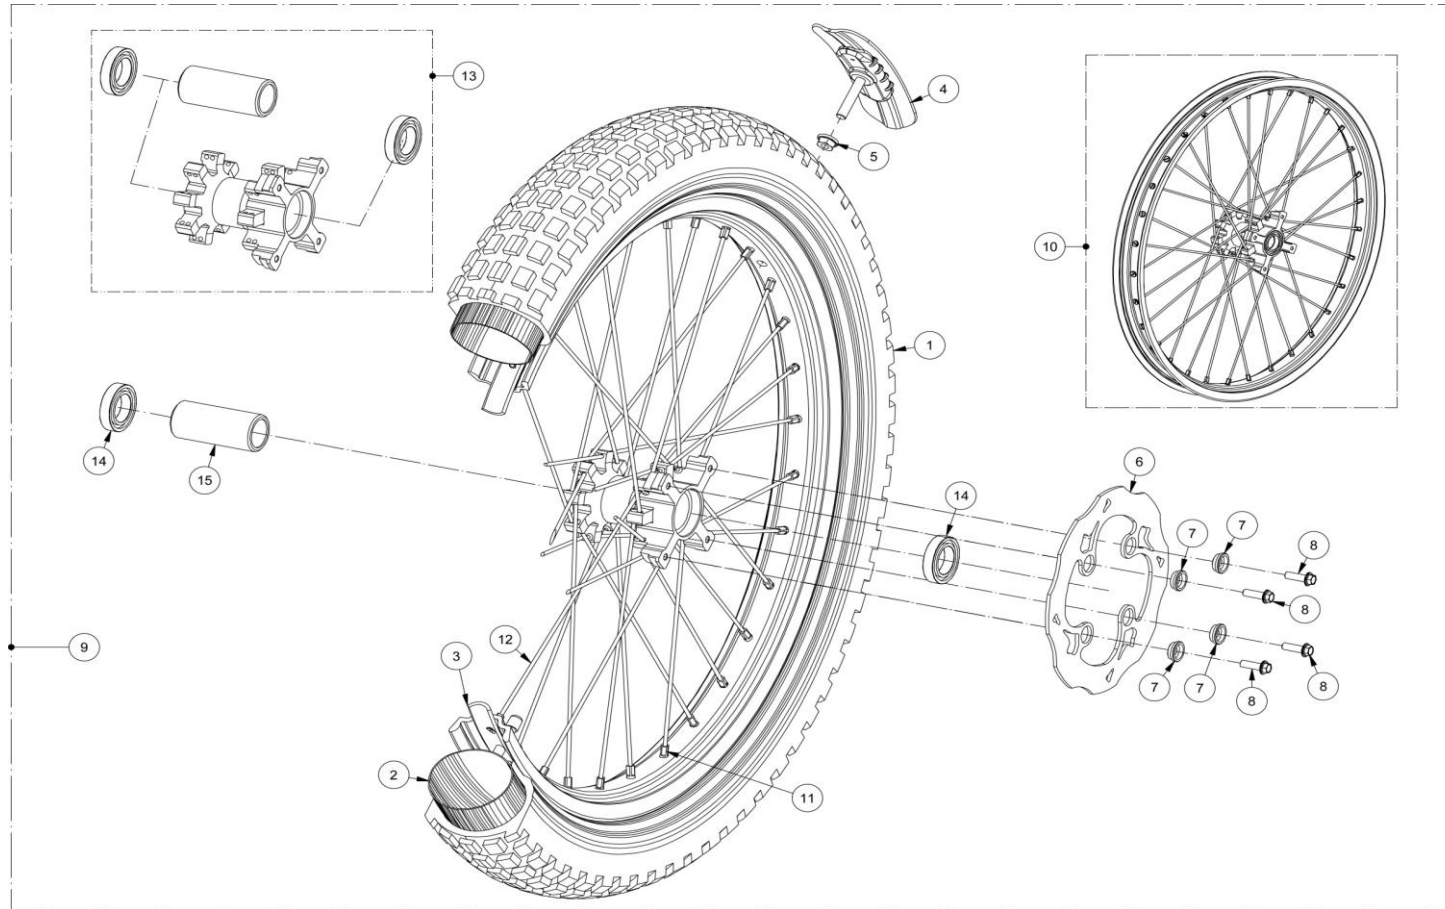

**RUEDA DELANTERA
FRONT WHEEL**

GASGAS

TX RANDONNÉ 2014

10

Nº	DESCRIPCION	DESCRIPTION	125cc	200cc	Cant.
1	NEUMATICO DELANTERO	FRONT TYRE		BPS501001211	1
2	CAMARA DELANTERA	FRONT TUBE		BPS502001211	1
3	PROTECTOR BANDA DEL.	FRONT FLAP PROTECTOR		BE503002511	1
4	AGARRE CUBIERTA DEL.	FRONT RIM LOCK		BE25618027	1
5	TUERCA ESTRIADA M8	M8 FLUTED NUT		T2208001	1
6	DISCO FRENO DELANTERO	FRONT BRAKE DISC		BT52000R3010	1
7	DISTANCIADOR	SPACER		BT27918019	4
8	TORNILLO ESPECIAL M6X20	M6X20 SPECIAL SCREW		T0206020	4
9	CTO. RUEDA DELANTERA	FRONT WHEEL ASSY		BT50000CT-CDD-1	1
10	CTO. LLANTA DELANTERA	FRONT RIM ASSY		BT54000CT-CDD-1	1
11	TUERCA RADIOS RUEDA DEL.	SPOKES RIM LOCK NUTS		BT27718001	32
12	RADIO RUEDA DEL.	FRONT RIM SPOKES		BRT500118008	32
13	CTO. CUBO RUEDA DEL.	FRONT WHEEL HUB KIT		BT54110CT-CDD-1	1
14	RODAMIENTO	BEARING		C160001	2
15	CENTRADOR INTERNO BUJE	INTERNAL HUB CENTERING		BT54115GG-CDD-1	1

GASGAS *Chasis 10*