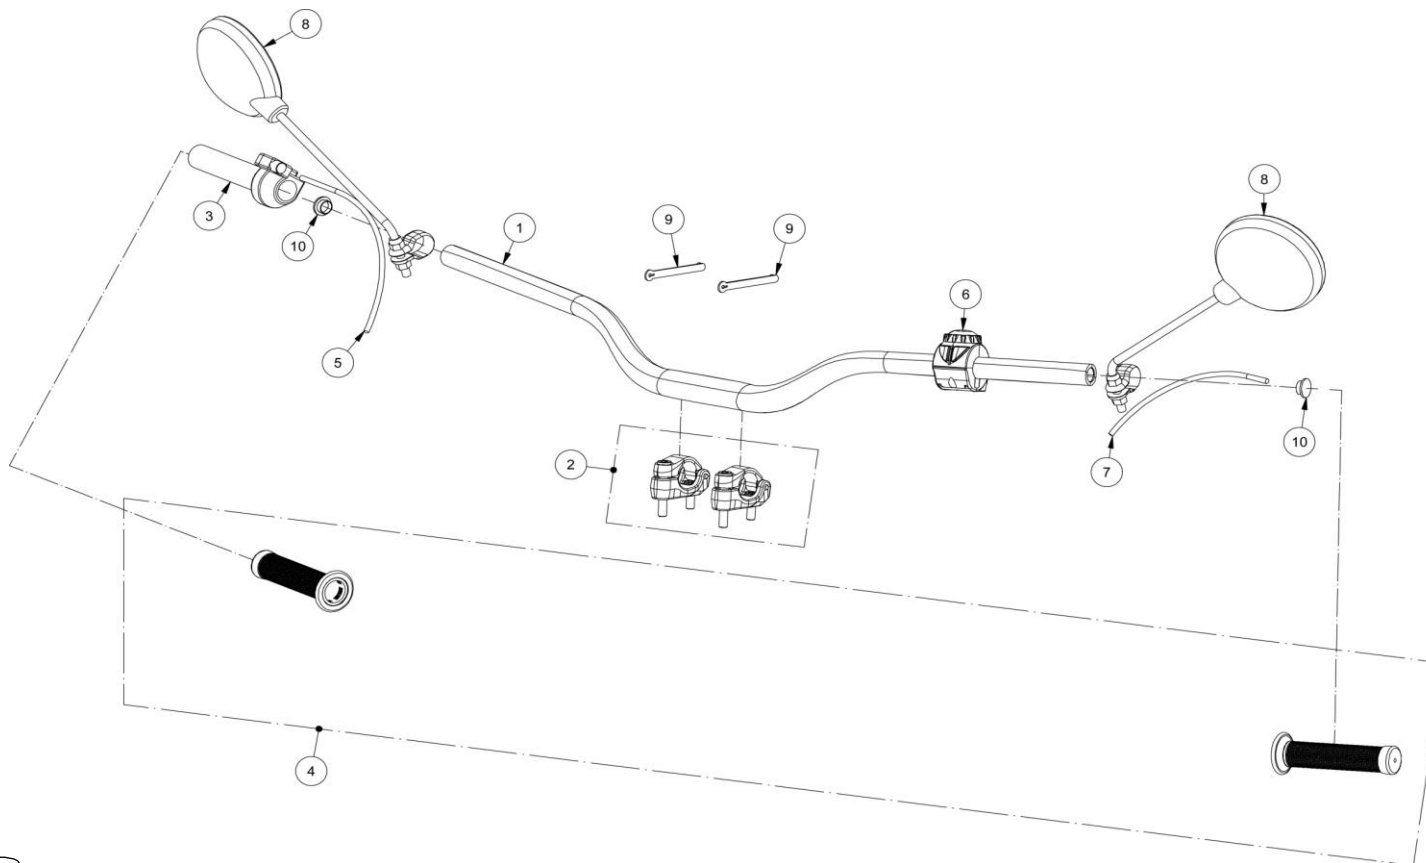

Nº	DESCRIPCION	DESCRIPTION	125cc	200cc	Cant.
1	MANILLAR	HANDLEBAR		BT25000GG-CGA-1	1
2	CTO. BRIDA MANILLAR VARIABLE	HANDLEBAR CLAMPS ASSY		BT280414012C	1
3	PUÑO MANDO GAS	THROTTLE TUBE		E100001	1
4	JUEGO EMPUÑADURAS	HANDLEBAR GRIPS ASSY		BT261003013	1
5	CABLE DE GAS	THROTTLE CABLE		E160003	1
6	CONMUTADOR LUCES	LIGHT SWITCH		EE602002510	1
7	CABLE STARTER	STARTER CABLE		BT75000001211	1
8	ESPEJO RETROVISOR	REARVIEW MIRROR		L300760	2
9	GOMA SUJECION CABLEADO	CABLED RUBBER HOLDER		BFS450320067	2
10	TAPON MANILLAR	HANDLEBAR CAP		BT255953012	1

GASGAS

Chasis 8