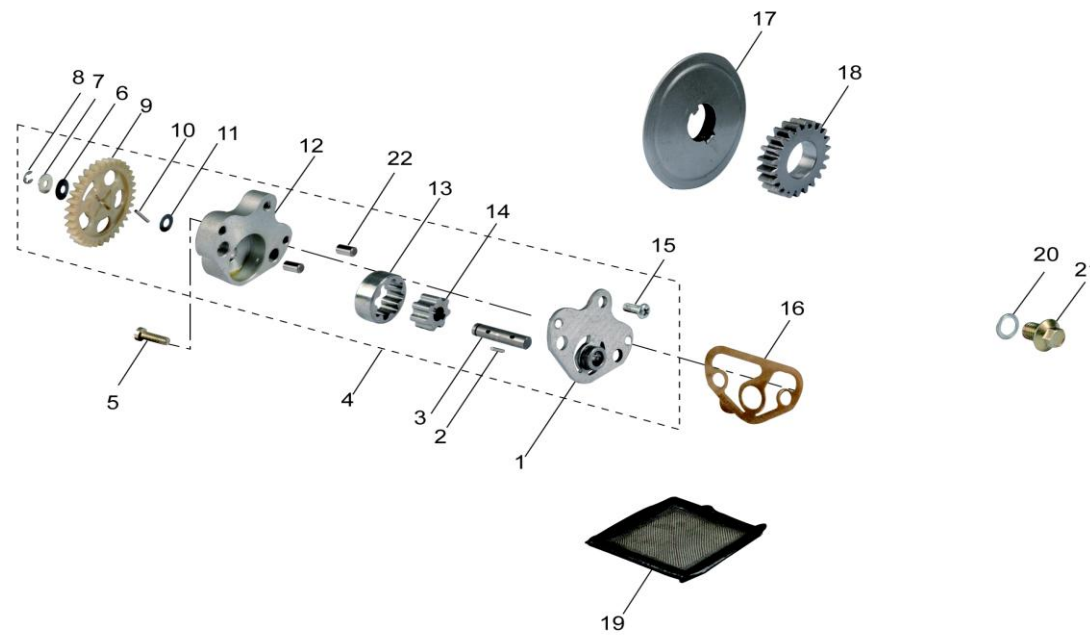

Nº	DESCRIPCION	DESCRIPTION	125cc	200cc	Cant.
1	PLACA BOMBA ACEITE	OILPUMP PLATE		F28-611000-0	1
2	CHAVETA	FLAT KEY		F28-610003-0	1
3	EJE	SHAFT		F28-610001-0	1
4	BOMBA ACEITE	OIL PUMP		F28-610000-0	1
5	TORNILLO	SCREW		ZA1-600850-0	2
6	ARANDELA CONICA	BELLEVILLE WASHER		ZA1-610402-0	1
7	ARANDELA	WASHER		F28-610401-0	1
8	ANILLO DE APERTURA	SNAP RING		BQ/JRYP98-5-08	1
9	ENGRANAJE BOMBA ACEITE	OIL PUMP GEAR		F28-610601-0	1
10	AGUJA	DRIVE PIN		F28-610004-0	1
11	ARANDELA	FLAT WASHER		ZA1-610401-0	1
12	CUERPO BOMBA ACEITE	OIL PUMP BODY		F28-610201-0	1
13	ROTOR EXTERIOR	OUTER ROTOR		F28-612752-0	1
14	ROTOR INTERIOR	INNER ROTOR		F28-612751-0	1
15	TORNILLO	SCREW		BQ/JRYP81M51002	1
16	JUNTA BOMBA ACEITE	OIL PUMP GASKET		ZA1-600801-0	1
17	DECANTADOR CENTRIFUGO DE ACEITE	OIL CENTRIFUGAL DECANTER		F28-630000-0	1
18	PIÑON ACCIONAMIENTO BOMBA DE ACEITE	OIL PUMP DRIVE GEAR		F28-600751-0	2
19	FILTRO ACEITE	OIL FILTER		ZA1-620000-0	1
20	JUNTA	GASKET		ZA1-600401-0	1
21	TAPON DE DRAJAJE DE ACEITE	OIL DRAIN BOLT		ZA1-600851-0	1
22	CHAVETA	DOWEL PIN		F28-610002-0	2

GASGAS Motor 12