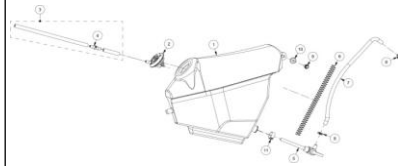

INDICE/ INDEX

TX RANDONNÉ 2014

**DEPÓSITO DE GASOLINA
FUEL TANK**

12

**FILTRO DE AIRE
AIR FILTER**