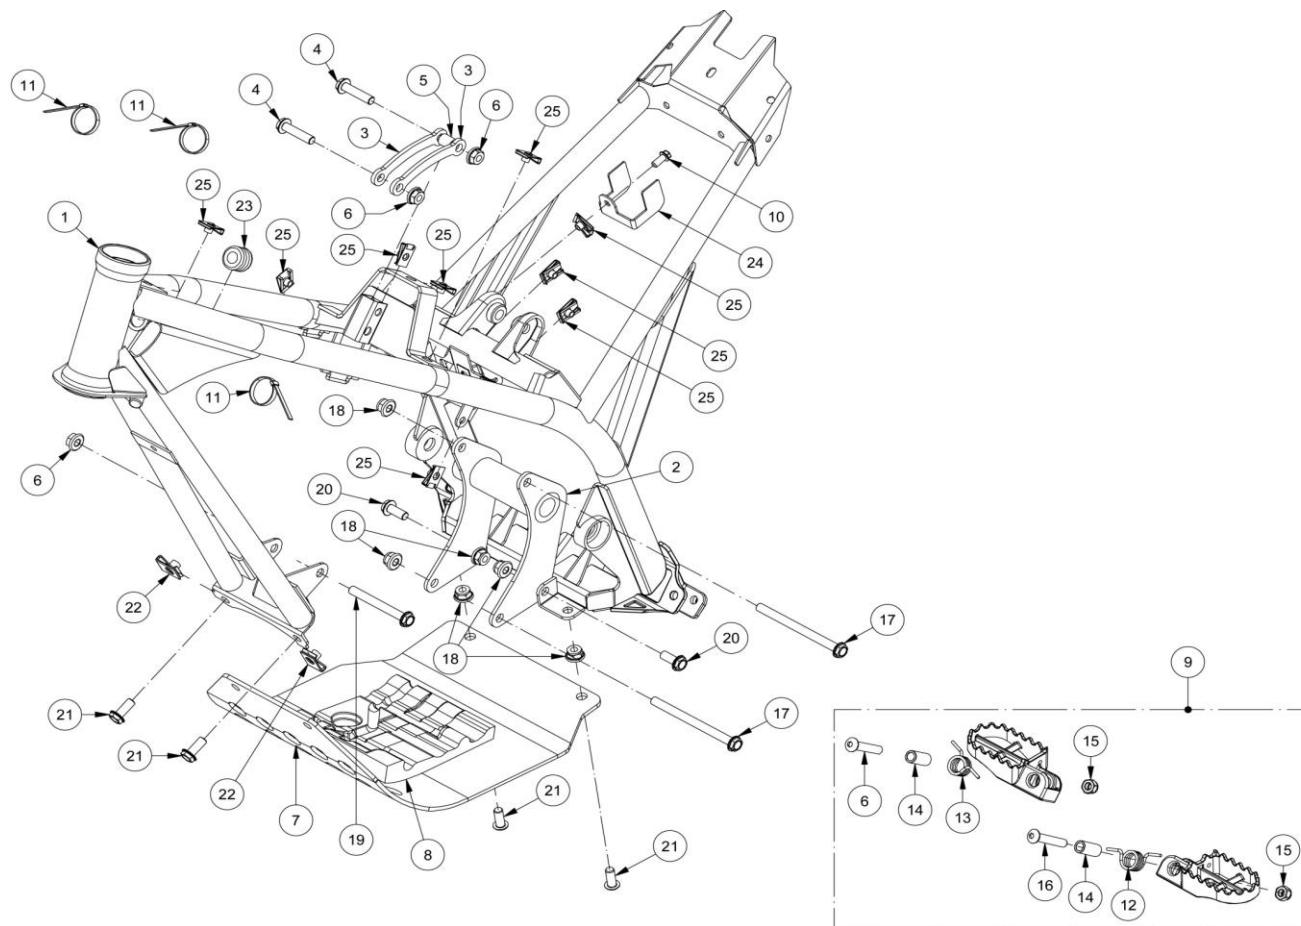

Nº	DESCRIPCION	DESCRIPTION	125cc	200cc	Cant.
1	CHASIS	FRAME		BT10000CT-CDD-1	1
2	SOPORTE MOTOR	ENGINE BRACKET		BPS165001211	1
3	TIRANTE CHASIS A CULATA	FRAME BRACE TO CYLINDER HEAD		BPS112001211	2
4	TORN. EXAGONAL M8X35	M8X35 HEX. SCREW		T0208035	2
5	CASQUILLO FIJA TIRANTES CULATA A CHASIS	CYLINDER HEAD BUSH FIXED BRACES TO FRAME		BPS112101211	1
6	TUERCA ESTRIADA M8	M8 FLUTED NUT		T2208001	3
7	PROTECTOR CARTER MOTOR	CRANKCASE PROTECTOR	BPS115001211	BT11500GG-CDD-1	1
8	GOMA PROTECTOR CARTER	RUBBER CRANKCASE PROTECTOR		BT10000021212	1
9	CTO. ESTRIBOS	FOOTREST ASSY		BT14000CT2808	1
10	TORNILLO EXAGONAL M6X14	M6X14 HEX. SCREW		T0206014	1
11	BRIDA UNEX 4.8X20	4.8X20 UNEX CLAMP		BE25634009	3
12	MUELLE ESTRIBO DERECHO	FOOTREST RIGHT SPRING		M100003	1
13	MUELLE ESTRIBO IZQUIERDO	FOOTREST LEFT SPRING		M100004	1
14	CASQ. ESTRIBO	FOOTREST BUSH		BT27910006	2
15	TUERCA AUTOBLOCANTE M8	M8 AUTOLOCK NUT		T2108001	2
16	ULS M8X45	M8X45 ULS SCREW		T0508045	2
17	TORNILLO ESPECIAL M8x103	M8X103 SPECIAL SCREW		T0208103	2
18	TUERCA AUTOBLOCANTE M8	M8 AUTOLOCK NUT		T2208002	6
19	TORNILLO ESPECIAL M8X70	M8X70 SPECIAL SCREW		T0208070	1
20	TORNILLO ESPECIAL M8x20	M8X20 SPECIAL SCREW		T0208020	2
21	ULS 8X20 PLAT	M8X20 ULS SCREW		T0508020	4
22	TUERCA NUT M8	M8 NUT		BT280010041	2
23	SILENBLOCK	SILENTBLOCK		BE250026005	1
24	SOPORTE RELE ARRANQUE	STARTER RELAY SUPPORT		BPS109051211	1
25	TUERCA M6	M6 NUT		T2606000	9

GASGAS

Chasis 1