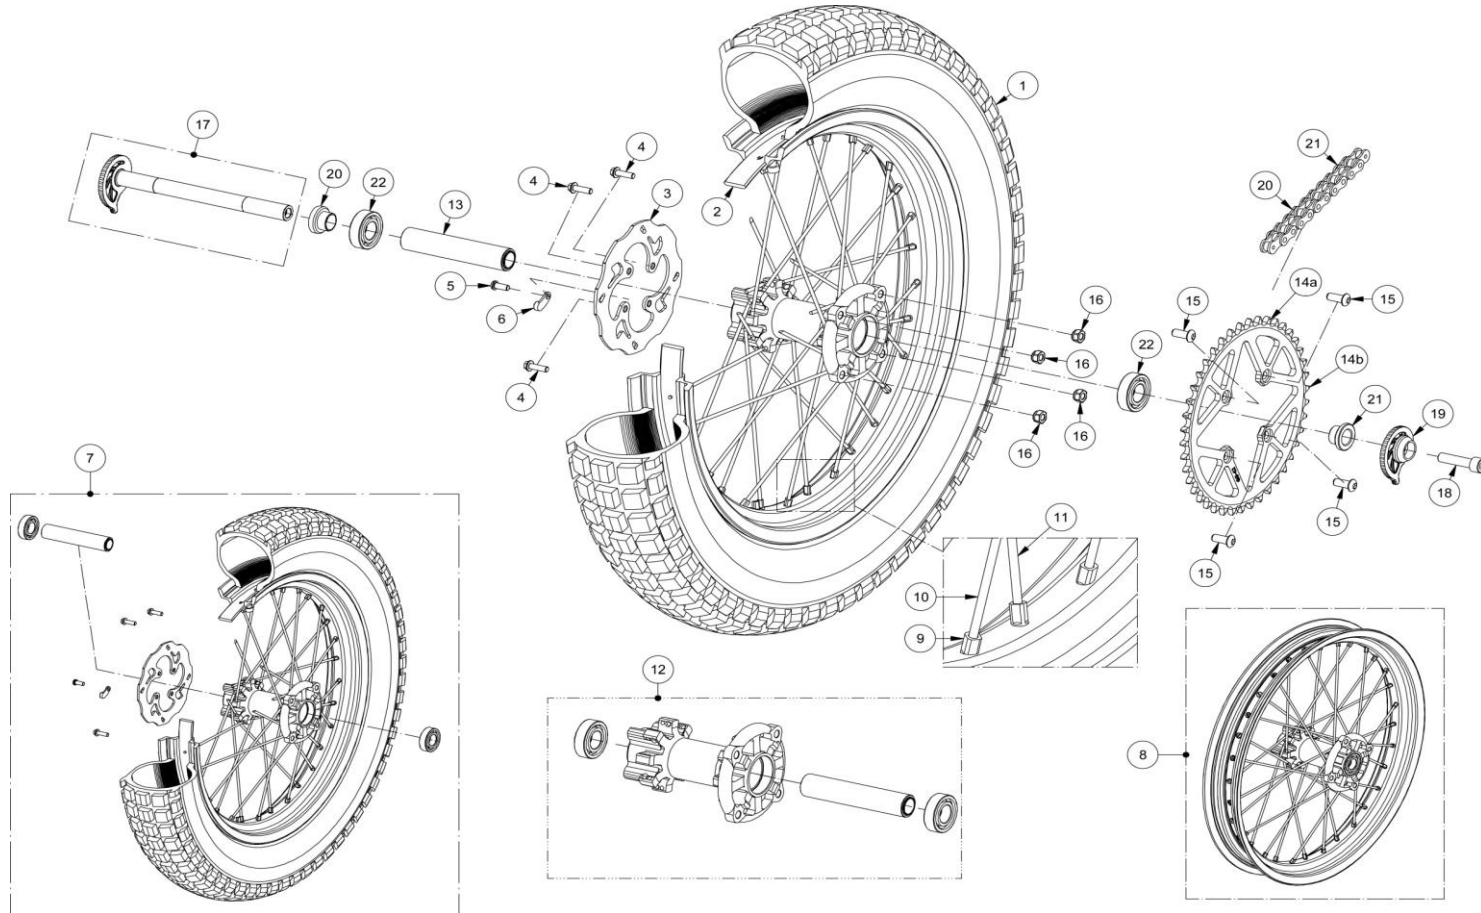

**RUEDA TRASERA
REAR WHEEL**

GASGAS

TX RANDONNÉ 2014

Nº	DESCRIPCION	DESCRIPTION	125cc	200cc	Cant.
1	NEUMATICO TRASERO	REAR TYRE		BPS551001211	1
2	FLAP TUBELESS CON VALVULA	FLAP TUBELESS WITH VALVE		BT551502808	1
3	DISCO FRENO TRASERO	REAR BRAKE DISC		BT57000R3010	1
4	TORNILLO ESPECIAL M6X20	M6X20 SPECIAL SCREW		T0206020	4
5	TORNILLO ULS M6X20	M6X20 ULS SCREW		T0506020	1
6	IMAN CTA KMS	SPEEDO MAGNET		BT280234012	1
7	CTO. RUEDA TRASERA	REAR WHEEL ASSY		BT55000CT-CDD-1	1
8	CTO. LLANTA TRASERA	REAR RIM ASSY		BT59000CT-CDD-1	1
9	TUERCA RADIOS M4 RUEDA TRAS.	M4 RIM LOCKS NUTS		BT27718016	32
10	RADIO 3.4x220 RUEDA TRAS.TRIAL	3.4X220 REAR RIM SPOKES		BRT500118014	16
11	RADIO 3.4x215 RUEDA TRAS.TRIAL	3.4X215 REAR RIM SPOKES		BRT500118015	16
12	CTO. BUJE RUEDA TRASERA	REAR WHEEL HUB ASSY		BT59100CT-CDD-1	1
13	DISTANCIADOR RUEDA TRAS.	REAR WHEEL SAPCER		BT58100R3009	2
14a	CORONA Z46	Z46 REAR SPROCKET		BT200218034	1
14b	CORONA Z38	Z38 REAR SPROCKET		BPS573001211	1
15	ULS M8X22	M8X20 ULS SCREW		T0508022	4
16	TUERCA AUTOBLOCANTE M8 BAJA	M8 LOWER AUTOLOCK NUT		T2108001	4
17	CTO. EJE RUEDA TRASERA	REAR WHEEL AXLE ASSY		BT280718020CT	1
18	TORNILLO EJE RUEDA TRASERA	REAR WHEEL AXLE SCREW		BT280718023	1
19	EXCENTRICA IZQ. RUEDA TRASERA	REAR LEFT EXCENTRICAL CHAIN TENSOR		BT280718022L	1
20	CADENA 98 PASOS 520 RXL	CHAIN 98 LINKS 520RXL		BT57800GG-CDD-1	1
21	CADENA 100 PASOS 520 RXL	CHAIN 100 LINKS 520RXL		BT57801GG-CDD-1	1
22	RODAMIENTO	BEARING		C160001	2

GASGAS *Chasis 11*