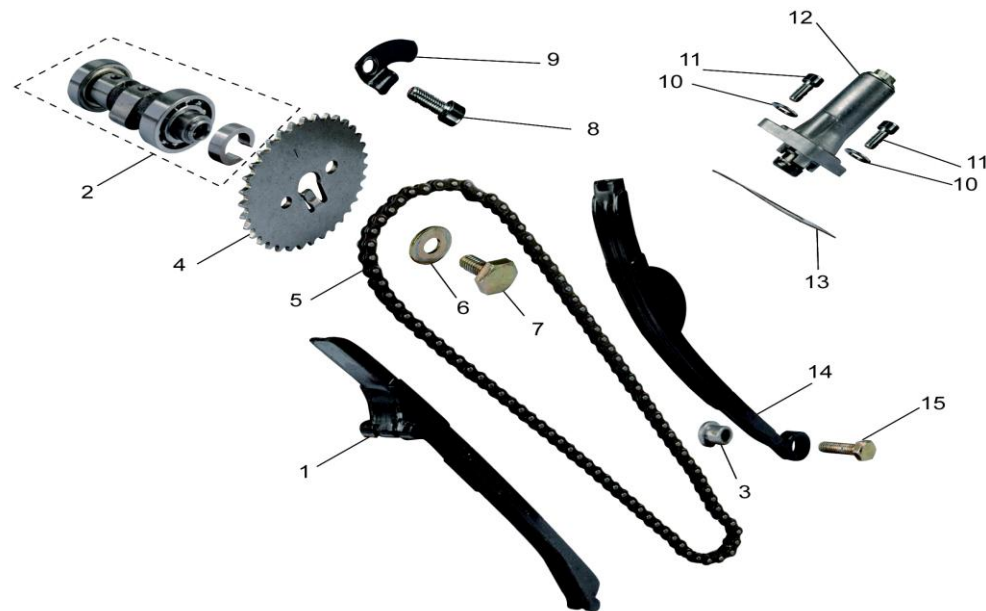

Nº	DESCRIPCION	DESCRIPTION	125cc	200cc	Cant.
1	GUIA CADENA DELANTERO	FRONT CHAIN GUIDE ASSY		F28-140000-0	1
2	ARBOL DE LEVAS	CAMSHAFT ASSY		F13-113000-0	1
3	CASQUILLO	BUSH		F28-100002-0	1
4	ENGRANAJE ACCIONAMIENTO DE SINCRONIZACION	TIMING SPROCKET		F28-100001-0	1
5	CADENA DE TRANSMISION	TIMING CHAINS		F28-130000-0	1
6	ARANDELA	WASHER		ZA1-100402-0	1
7	TORNILLO	SCREW		ZA1-100850-0	1
8	TORNILLO	SCREW		BGB/T70.1M61252	1
9	TOPE	BRACKET		F28-110401-0	1
10	ARANDELA	WASHER		ZA1-100405-0	2
11	TORNILLO	SCREW		BGB/T70.1M61656	2
12	TENSOR DE CADENA	CHAIN TENSIONER		ZA1-120000-0	1
13	JUNTA DEL TENSOR	TENSIONER GASKET		ZA1-100801-0	1
14	GUIA CADENA TRASERO	REAR CHIAN GUIDE		F28-150000-0	1
15	TORNILLO HEXAGONAL	HEXAGON BOLT		BGB/T5783M62032	1

GASGAS

Motor 4