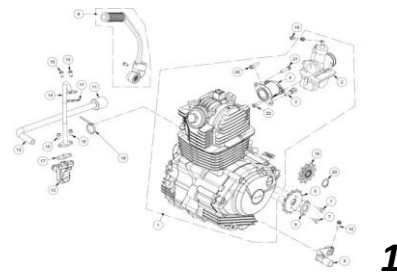

TX RANDONNÉ

DESPIECE / PART LIST

2014

TX RANDONNÉ 2014

Revisión 02 18-07-2014

MOTOR / ENGINE

**CTO. MOTOR
ENGINE SET**

**CILINDRO Y CULATA
CYLINDER & CYLINDER HEAD**