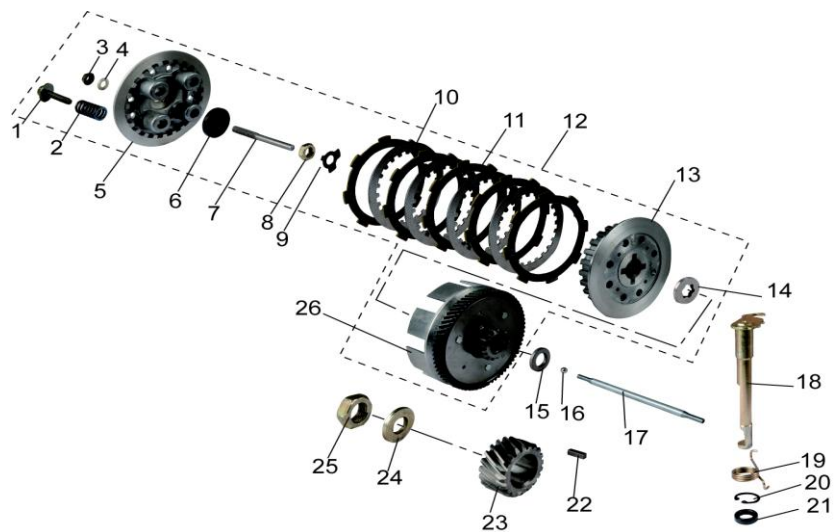

Nº	DESCRIPCION	DESCRIPTION	125cc	200cc	Cant.
1	TORNILLO	SCREW		F28-425000-0	4
2	MUELLE EMBRAGUE	CLUTCH SPRING		F28-420701-0	4
3	TUERCA HEXAGONAL	HEXAGON NUT		BGB/T6170-M6-32	1
4	ARANDELA	WASHER		BGB/T97.1-6-31	1
5	PREMSA EMBRAGUE	CLUTCH PRESSURE PLATE		F28-420201-0	1
6	EMPUJADOR EMBRAGUE	THRUST PLATE		F28-420851-0	1
7	VARILLA EMPUJADOR EMBRAGUE	CLUTCH PUSH ROD		F28-420852-0	1
8	TUERCA	NUT		F28-400851-0	1
9	ARANDELA DE BLOQUEO	LOCK WASHER		F28-400402-0	1
10	DISCO EMBRAGUE ALUMINIO	CLUTCH PLATE		F28-420402-0	4
11	DISCO EMBRAGUE DE FRICCION	FRICITION PLATE		F28-426000-0	5
12	EMBRAGUE	CLUTCH		F28-420000-0	1
13	CUBO EMBRAGUE	CLUTCH BOSS		F28-424000-0	1
14	ARANDELA	SPLINE WASHER		F28-420401-0	1
15	ARANDELA	THRUST WASHER		F28-400001-0	1
16	BOLA	BALL		BGBT3084762G10b	1
17	VARILLA EMBRAGUE	PUSH ROD		F28-401000-0	1
18	PALANCA EMBRAGUE	PUSH LEVER		F28-430000-0	1
19	MUELLE DE RETORNO	TORSION SPRING		F28-400701-0	1
20	ANILLO DE SEGURIDAD	CIRCLIP		BGB/T893.1-20B8	1
21	RETEN ACEITE	OIL LIP SEAL		F28-402000-0	1
22	CHAVETA PLANA	FLAT KEY		F28-400002-0	1
23	PIÑON PRIMARIO	MAIN DRIVE GEAR		F28-400301-0	1
24	ARANDELA	WASHER		ZA1-400401-0	1
25	TUERCA	NUT		ZA1-400850-0	1
26	CAMPANA EMBRAGUE	CLUTCH BASKET		F28-421000-0	1

GASGAS

Motor 8