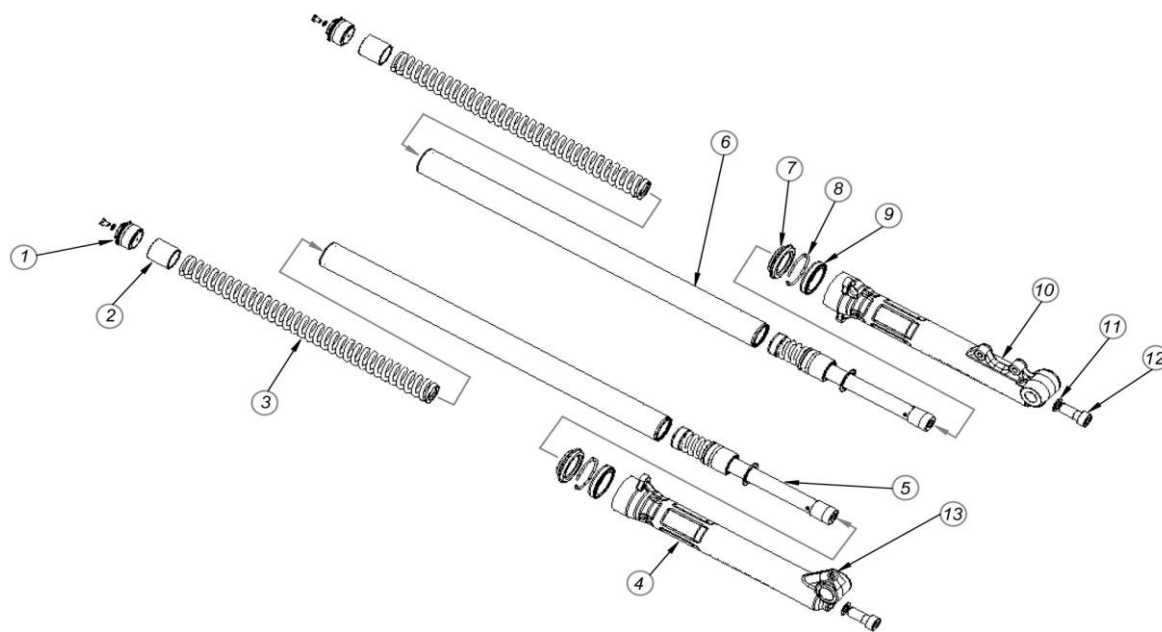

Nº	DESCRIPCION	DESCRIPTION	125cc	200cc	Cant.
1	CTO. TAPON	FORK CAP ASSY		BT20120GG-CDD-1	2
2	DISTANCIADOR PRECARGA	PRELOAD SPACER		BT20155GG-CDD-1	2
3	MUELLE	SPRING		BT20170GG-CDD-1	2
4	BOTELLA DERECHA	RIGHT OUTER TUBE		BT20100GG-CDD-1	1
5	CARTUCHO HIDRAULICO COMPLETO	HYDRAULIC CARTRIDGE ASSY		BT20220GG-CDD-1	2
6	BARRA HORQUILLA	RIGHT FORK STANCHION		BT20110GG-CDD-1	2
7	RASCADOR	DUST SEAL		BT20130GG-CDD-1	2
8	ANILLO SEEGER	STOP RING		BT20135GG-CDD-1	2
9	RETEN	OIL SEAL		BT20140GG-CDD-1	2
10	BOTELLA IZQUIERDA	LEFT OUTER TUBE		BT20105GG-CDD-1	1
11	ARANDELA COBRE	COPPER WASHER		BT20186GG-CDD-1	2
12	TORNILLO	SCREW		BT20185GG-CDD-1	2
13	TORNILLO	SCREW		BT20187GG-CDD-1	1

GASGAS

Chasis 7