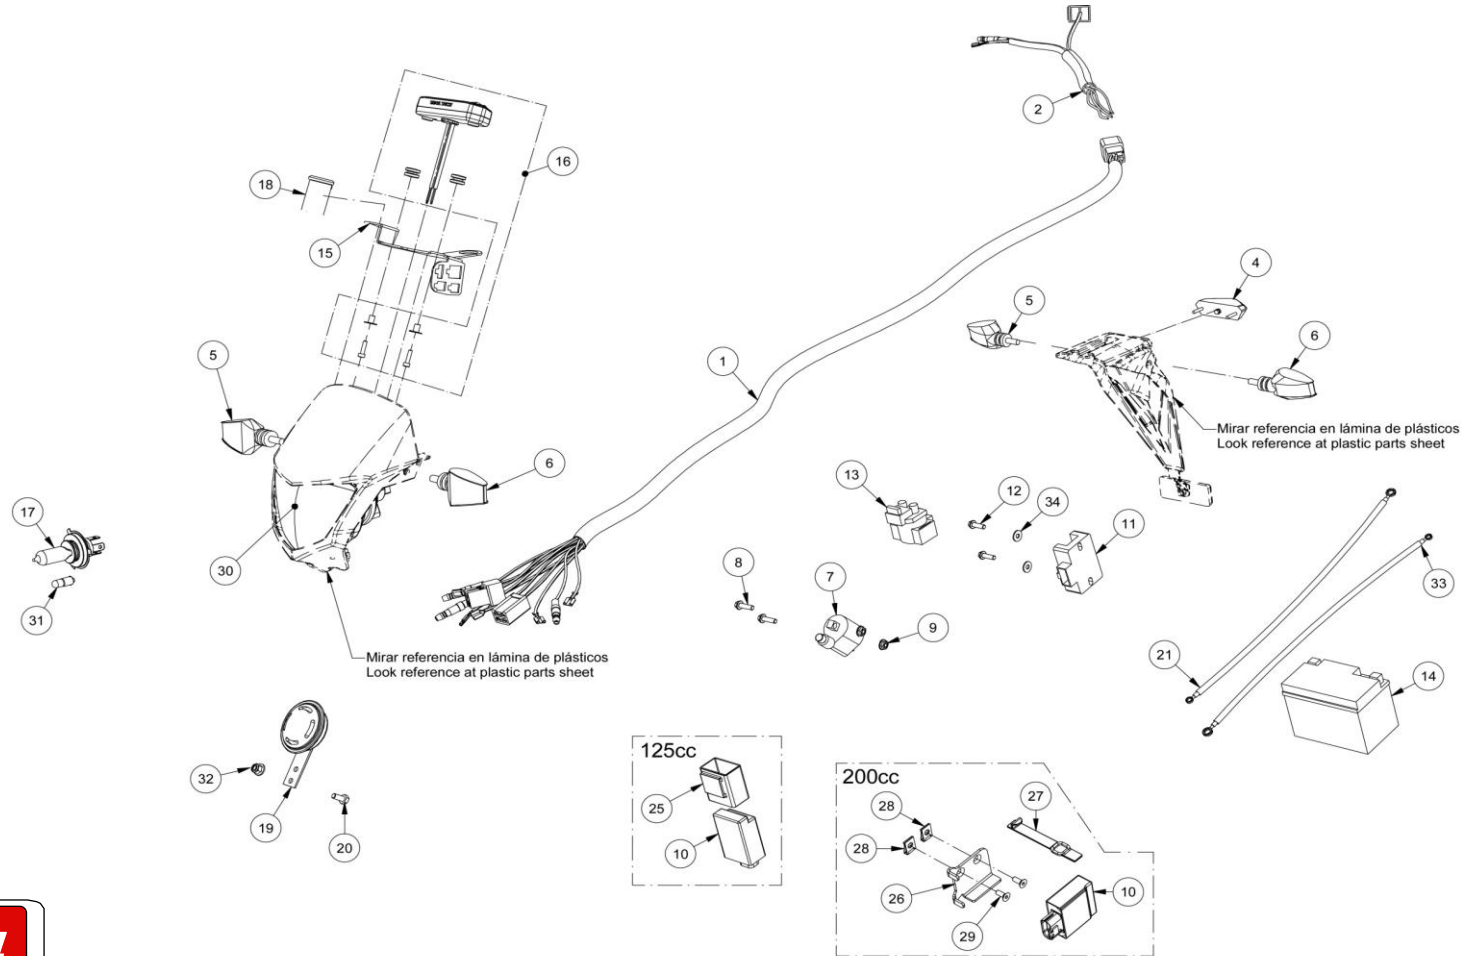

GASGAS *Chasis 13*

Nº	DESCRIPCION	DESCRIPTION	125cc	200cc	Cant.
1	INSTALACION ELECTRICA PRINCIPAL	MAIN WIRING HARNESS	ET10000GG-CDA-1	ET10000GG-CDD-1	1
2	INSTALACION PILOTO TRASERO	REAR LIGHT WIRING HARNESS		ET10025GG-CDD-1	1
3	CTO. FARO	HEADLIGHT ASSY		BT90500CT-CHK-1	1
4	FARO PILOTO TRASERO (CON LEDS)	REAR LIGHT (WITH LEDS)		3100030512	1
5	INTERMITENTE DRCH.	RIGHT INDICATOR		BT280634018/2	2
6	INTERMITENTE IZQ.	LEFT INDICATOR		BT280634019/2	2
7	BOBINA	COIL		EPS500001211	1
8	TORNILLO ESPECIAL M6X20	M6X20 SPECIAL SCREW		T0206020	2
9	TUERCA M6 ESTRIADA	M6 FLUTED NUT		T2206000	2
10	ECU	ECU	EPS511001211	ET51100CT-CDD-1	1
11	REGULADOR RECTIFICADOR	REGULATOR RECTIFIER		EPS512001211	1
12	M6X25	M6X25 SCREW		T0306025	2
13	RELE DE ARRANQUE + CABLE POSITIVO RELE A MOTOR	RELAY + STARTER RELAY CABLE		EPS802501211	1
14	BATERIA	BATTERY		BPS400001211	1
15	SOPORTE MULTIFUNCION	SUPPORT MULTIFUNCION		BT22265GG-CDA-1	1
16	MULTIFUNCION TRIAL	TRIAL MULTIFUNCION		ET60000CT-CDA-1	1
17	BOMBILLA HALOGENA	HALOGEN BULB		L300125	1
18	CERRADURA CONTACTO	IGNITION LOCK		BQ050434032	1
19	CLAXON	HORN		EFS204004508	1
20	TORNILLO M6X16	M6X16 SCREW		T0206016	1
21	CABLE BATERIA A RELE ARRANQUE	BATTERY CABLE TO STARTER RELAY		EPS401101211	1
22	ULS M5X12	M5X12 ULS SCREW		T0505012	1
23	CASQUILLO GOMA CON BOLONA	RUBBER BUSH		BT90000073011	1
24	SOPORTE PORTAFARO	LIGHT HOLDER SUPPORT		ET20000013012	1
25	GOMA SOPORTE ECU 125cc	125cc ECU RUBBER SUPPORT	ET51110GG-CDA-1		1
26	SOPORTE ECU 200cc	200cc ECU SUPPORT		ET51115GG-CDD-1	1
27	GOMA SUJECION ECU 200cc	200cc ECU RUBBER		BE250034100	1
28	TUERCA M6	M6 NUT		T2606000	2
29	TORNILLO ALLEN CONICO M6X16	M6X16 TAPERED ALLEN SCREW		T0406016I	2
30	OPTICA FARO	HEAD LIGHT		2100030211	1
31	BOMBILLA LUZ POSICION	POSITION LIGHT BULB		L300126	1
32	TUERCA AUTOBLOCANTE M6	M6 AUTOLOCK NUT		T2106002	1
33	CABLE NEGATIVO BATERIA	BATTERY NEGATIVE POLE CABLE		ET40010GG-CDD-1	1
34	ARANDELA 6.5X16X1.5	6.5X16X1.5 WASHER		T4006016	2