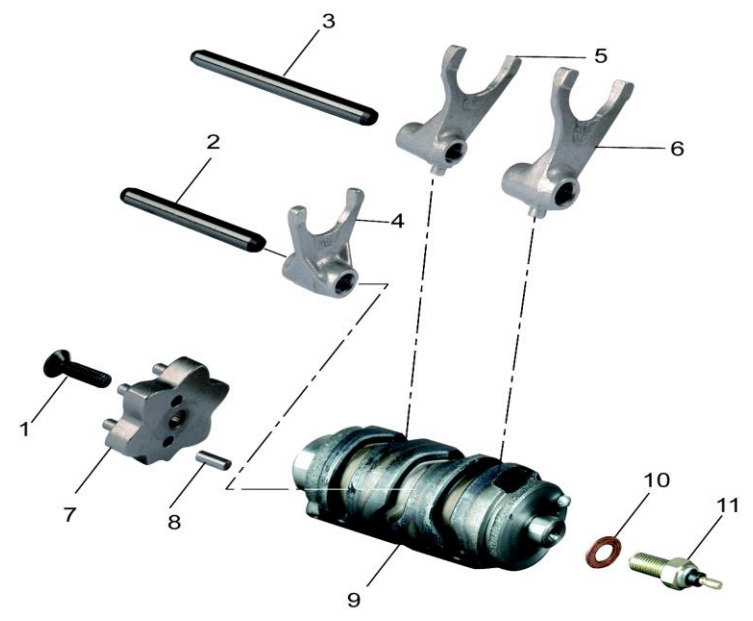

GASGAS

Motor 8

Nº	DESCRIPCION	DESCRIPTION	125cc	200cc	Cant.
1	CTO. EJE SECUNDARIO	SECONDARY SHAFT ASSY		F28-520000-0	1
2	RODAMIENTO	BEARING		BGB/T276-6202RS	1
3	ANILLO DE SEGURIDAD	CIRCLIP		ZA1-520402-0	1
4	ARANDELA	WASHER		F28-520401-0	1
5	ENGRANAJE 1a SECUNDARIO	1st SECONDARY GEAR		F28-520301-0	1
6	ENGRANAJE 4a SECUNDARIO	4th SECONDARY GEAR		F28-520304-0	1
7	ANILLO DE SEGURIDAD	CIRCLIP		ZA1-500402-0	1
8	ARANDELA	WASHER		ZA1-510401-0	1
9	ENGRANAJE 3a SECUNDARIO	3th SECONDARY GEAR		F28-520303-0	1
10	EJE SECUNDARIO	SECONDARY SHAFT		F28-521000-0	1
11	ENGRANAJE 2a SECUNDARIO	2nd SECONDARY GEAR		F28-520302-0	1
12	ENGRANAJE 5a SECUNDARIO	5th SECONDARY GEAR		F28-520305-0	1
13	ARANDELA	WASHER		ZA1-520401-0	1
14	RODAMIENTO	BEARING		BGB/T276-6204	1
15	RETEN ACEITE	OIL SEAL		CY80-01-77	1
19	RODAMIENTO	BEARING		BGB/T276-6201RS	1
20	CTO. EJE PRIMARIO	PRIMARY SHAFT ASSY		F28-510000-0	1
21	PIÑON DESPLAZABLE PRIMARIO	GEAR SHIFT		F28-510301-0	1
22	TORNILLO	SCREW		BGB/T823M6x1202	2
23	PROTECTOR RODAMIENTO	BEARING SHIELD		F28-500403-0	1
24	RODAMIENTO	BEARING		BGB/T276-6203	1

GASGAS

Motor 9

Nº	DESCRIPCION	DESCRIPTION	125cc	200cc	Cant.
1	TORNILLO	SCREW		BGB/T70.3M62058	1
2	EJE HORQUILLA CORTO	SHORT SHIFT FORK SHAFT		F28-500002-0	1
3	EJE HORQUILLAS LARGO	LONG SHIFT FORK SHAFT		F28-500001-0	1
4	HORQUILLA 2	SHIFT FORK 2		F28-500302-0	1
5	HORQUILLA 3	SHIFT FORK 3		F28-500303-0	1
6	HORQUILLA 1	SHIFT FORK 1		F28-500301-0	1
7	ESTRELLA DE CAMBIO	SHIFTING STAR		F28-500751-0	1
8	CHAVETA	DOWEL PIN		FG-100001-0	1
9	DESMODROMICO	GEAR SHIFT BARREL		F28-540000-0	1
10	ARANDELA	WASHER		FG-500404-0	1
11	INTERRUPTOR DE MARXA NEUTRA	NEUTRAL GEAR SWITCH		FG-508000-0	1