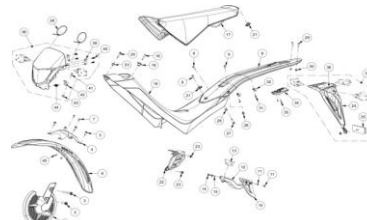

17

**ADHESIVOS
ADHESIVES**