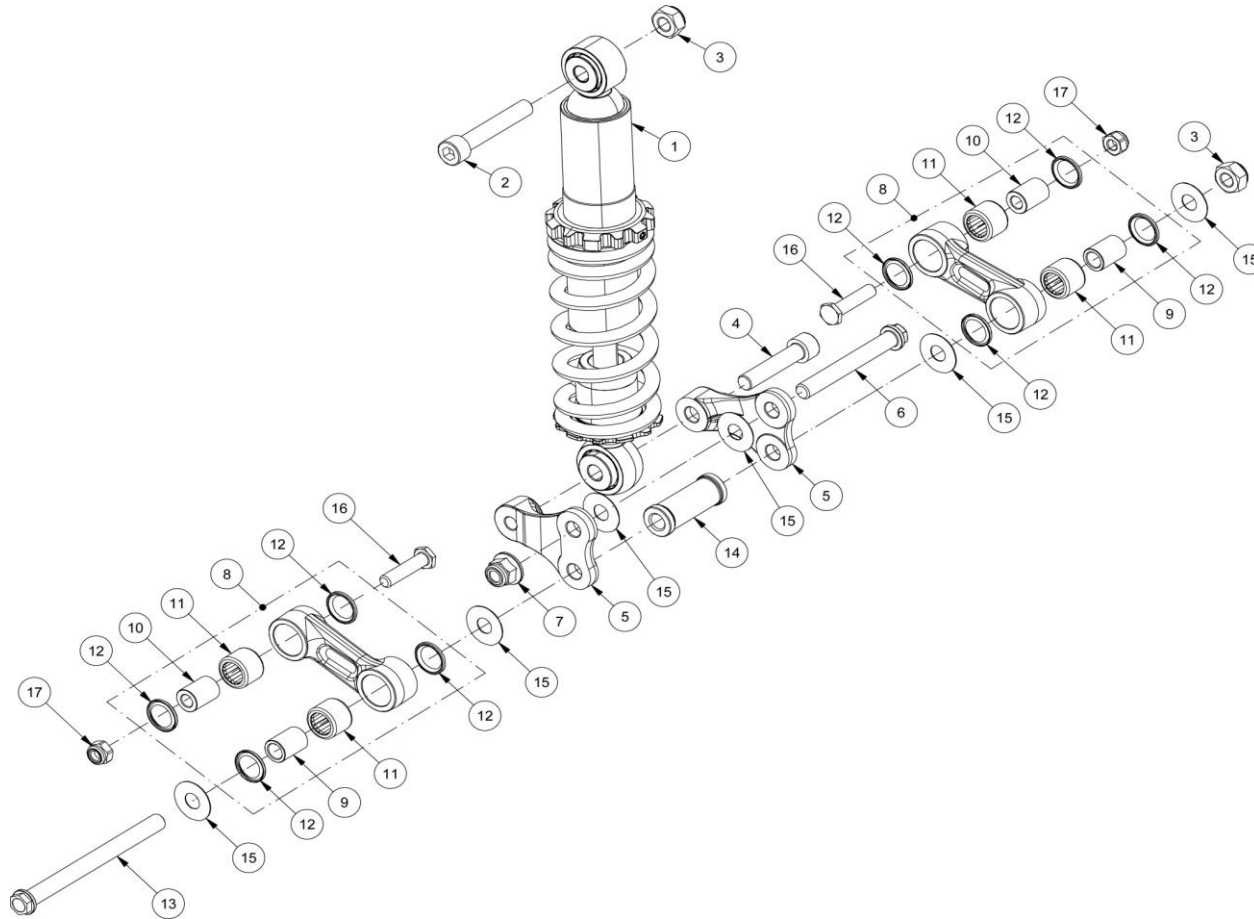

SUSPENSIÓN TRASERA
REAR SUSPENSION

GASGAS

TX RANDONNÉ 2014

Nº	DESCRIPCION	DESCRIPTION	125cc	200cc	Cant.
1	CTO. AMORTIGUADOR OLLE	OLLE SHOCK ABSORBER ASSY		BT300002813	1
2	TORNILLO ALLEN M10X60	M10X60 ALLEN SCREW		T0301060	1
3	TUERCA AUTOBLOCANTE M10	M10 AUTOLOCK NUT		T2110001	2
4	TORNILLO ALLEN M10X48	M10X48 ALLEN SCREW		T0310046	1
5	CTO. BALANCIN	ROCKER ARM ASSY		BT32000RCT3009	1
6	TORNILLO M10X80X1.25	M10X80X1.25 SPECIAL SCREW		T0210080	1
7	TUERCA AUTOBLOCANTE M10	M10 AUTOLOCK NUT		T3110002	1
8	CTO. BIELETA	LINKAGE		BT280014008CT	2
9	CASQUILLO SUSPENSION Ø10	Ø10 SUSPENSION BUSH		BT27712005	2
10	CASQUILLO SUSPENSION Ø8	Ø8 SUSPENSION BUSH		BT27712014	2
11	COJINETE AGUJAS	NEEDLE BEARING		BT27714009	4
12	RETEN 15X21X2	15X21X2 OIL SEAL		C230001	8
13	TORNILLO ESPECIAL M10X120	M10X120 SPECIAL SCREW		T0210120	1
14	CASQUILLO DISTANCIADOR BALANCIN	SPACER BUSH		BT27914016	1
15	ARANDELA REGLAJE 10.5X26X0.5	10.5X26X0.5 ADJUNTING WASHER		T4001026	6
16	TORNILLO BIELETA ESPECIAL M8X35	M8X35 SPECIAL SCREW		BT35000061212	2
17	TUERCA AUTOBLOCANTE M8	M8 AUTOLOCK NUT		T2108001	2

GASGAS

Chasis 4