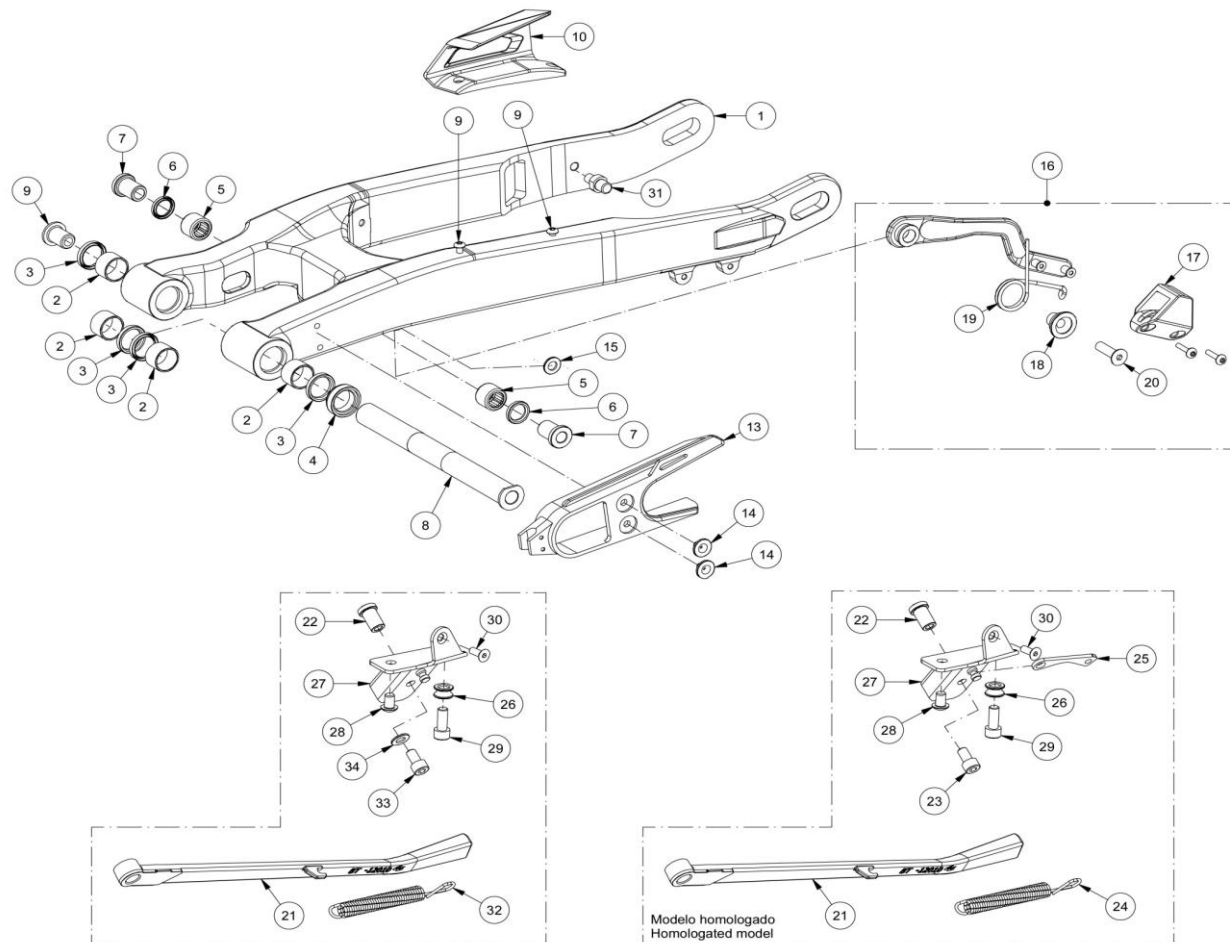

Nº	DESCRIPCION	DESCRIPTION	125cc	200cc	Cant.
1	BASCULANTE	SWINGARM		BT4000013011	1
2	GLACIER 20X23X15 BASCULANTE	20X23X15 SWINGARM GLACIER		BT280212032	4
3	RETEN BASCULANTE	OIL SEAL		C220001	4
4	CASQUILLO GUIA EJE BASCULANTE	GUIDE BUSH TO SWINGARM AXLE		BT280212108	1
5	COJINETE AGUJAS	NEEDLE BEARING		BT27714009	2
6	RETEN BASCULANTE	OIL SEAL		C230000	2
7	CASQUILLO BALANCIN	ROCKER ARM BUSH		BT27914014	2
8	EJE BASCULANTE	SWINGARM AXLE		BT44500R3009	1
9	TORNILLO EJE BASCULANTE	SWINGARM AXLE SCREW		BT280212009	1
10	PROTECTOR CADENA	CHAIN PROTECTION		BT42040RA3011	1
11	TORNILLO ROSCA CHAPA M4.8X38	M4.8X38 TAPPING SCREW		T0614838	2
12	ULS M5X12	M5X12 ULS SCREW		T0505012	2
13	PATIN CADENA	CHAIN SLIDER		BT280412015	1
14	REMACHE ALUMINIO 5X20	5X20 ALUMINUM RIVET		T4505020	2
15	ARANDELA DE 8X16X1.5	8X16X1.5 WASHER		T4008016	1
16	CTO. TENSOR CADENA	CHAIN TENSIONER ASSY		BT42000RCT3009	1
17	GOMA TENSOR CADENA	RUBBER CHAIN TENSIONER		BT42010RA3010	1
18	CASQUILLO TENSOR CADENA	BUSH CHAIN TENSIONER		B560000	1
19	MUELLE TENSOR CADENA	CHAIN TENSIONER SPRING		M122000	1
20	TORNILLO M8X30	M8X30 SCREW		T0408030	1
21	CABALLETE	STAND		BT280712010	1
22	CASQUILLO GUIA CABALLETE	BUSH GUIDE STAND		BT27712011	1
23	TORNILLO M8X14 MUELLE CABALLETE HOMOLOGADO	M8X14 HOMOLOGATED STAND SPRING SCREW		T0308014	1
24	MUELLE CABALLETE HOMOLOGADO	HOMOLOGATED STAND SPRING		BT280310039H	1
25	EXCENTRICA MUELLE CABALLETE HOMOLOGADO	HOMOLOGATED ECCENTRIC STAND SPRING		BT280312025H	1
26	DISTANCIADOR GOMA	TANK RUBBER SPACER		BE250714036	1
27	SOPORTE CABALLETE	SUPPORT STAND		BT14210R3009	1
28	ULS M8X20	M8X20 ULS SCREW		T0508020	1
29	TORNILLO M8X25	M8X25 SCREW		T0308025	1
30	TORNILLO M6X16	M6X16 SCREW		T0406016I	1
31	TORNILLO GUIA PINZA FRENO TRAS.	SCREW GUIDE TO REAR CALIPER		BT280222049	1
32	MUELLE CABALLETE	STAND SPRING		BT14250GG-CAT-1	1
33	TORNILLO ULS 8X16	8X16 ULS SCREW		T0508016	1
34	ARANDELA 8X16X1.5	8X16X1.5 WASHER		T4008016	1