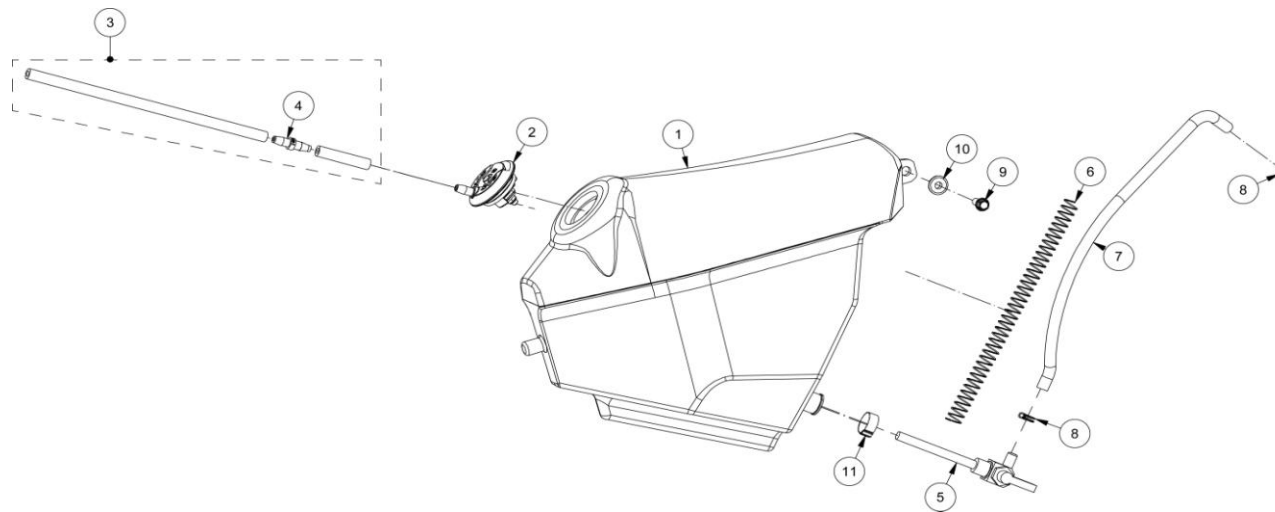

Nº	DESCRIPCION	DESCRIPTION	125cc	200cc	Cant.
1	DEPOSITO GASOLINA	FUEL TANK		BPS760001211	1
2	TAPON GASOLINA	FUEL CAP		BT280420010	1
3	TUBO DESVAPORIZADOR GASOLINA	GAS PIPE FUEL VENT		BT80000073012	1
4	VALVULA DESVAPORIZADOR	FUEL VENT VALVE		BT27836025	1
5	GRIFO GASOLINA	FUEL COCK		BIT50010031	1
6	MUELLE TUBO DE GASOLINA	FUEL LINE SPRING		M150000	1
7	TUBO DE GASOLINA	FUEL LINE		BPS780051211	1
8	ABRAZADERA ELASTICA	CONSTANT TENSION WIRE HOSE CLAMP		L200036	2
9	TORNILLO M6X16	M6X16 SCREW		T0206016	1
10	CASQUILLO	BUSH		BE250032060	1
11	ABRAZADERA COBRA	COBRA HOSE CLIP		BIT50010033	1

GASGAS *Chasis 12*