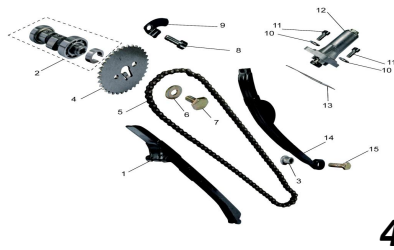

TX RANDONNÉ

DESPIECE / PART LIST

2014

TX RANDONNÉ 2014

Revisión 02 18-07-2014

MOTOR / ENGINE

**CTO. MOTOR
ENGINE SET**

**CILINDRO Y CULATA
CYLINDER & CYLINDER HEAD**

**MECANISMO VÁLVULAS
VALVE MECHANISM**

**MECANISMO VÁLVULAS
VALVE MECHANISM**

**CIGÜEÑAL / PISTÓN
CRANKSHAFT CONNECTING-ROD / PISTON**

**CÁRTER
CRANKCASE**

**TAPAS CÁRTER
CRANKCASE COVERS**

**EMBRAGUE
CLUTCH**