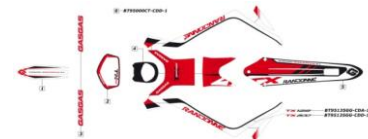

18

CHASIS / FRAME

La empresa tiene derecho, sin previo aviso, de cambiar el contenido técnico de los productos. The Company reserves the right to modify technical specifications without prior notice.