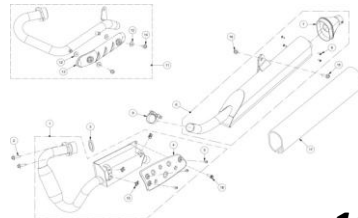

16

**MONTAJE PLÁSTICOS
PLASTIC PARTS**