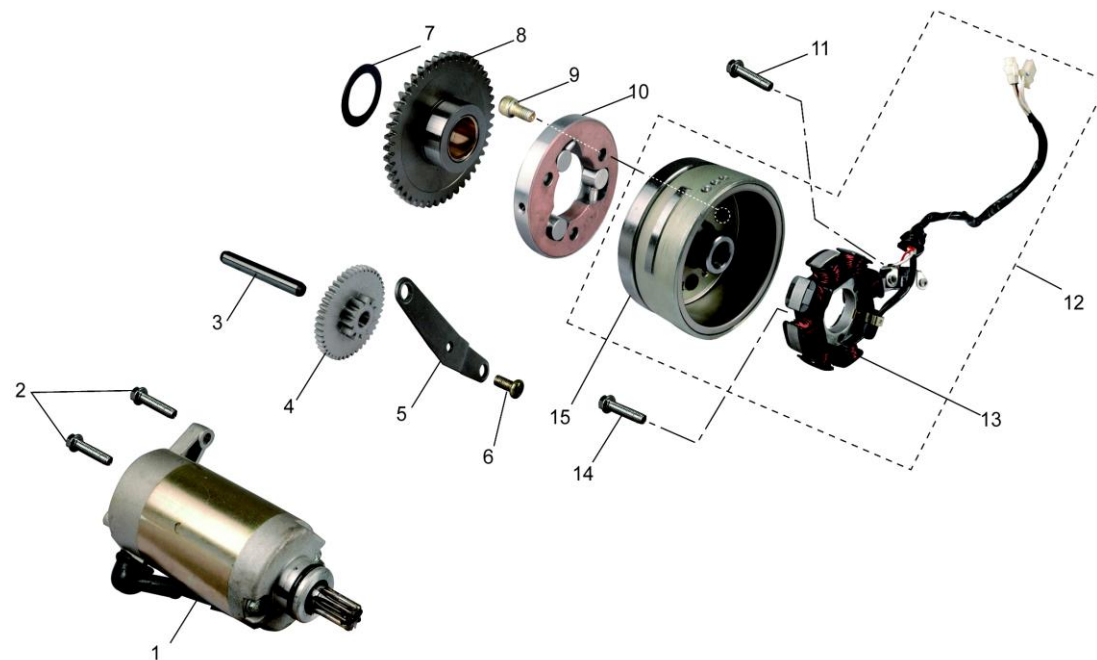

MOTOR DE ARRANQUE / ENCENDIDO
ELECTRIC STARTING MECHANISM / GENERATOR

GASGAS

TX RANDONNÉ 2014

Nº	DESCRIPCION	DESCRIPTION	125cc	200cc	Cant.
1	MOTOR ARRANQUE	STARTING MOTOR		F28-D60000-0	1
2	TORNILLO	SCREW		BQ/JRYP80M62526	2
3	EJE	AXLE		F28-800001-0	1
4	ENGRANAJE INTERMEDIO	INTERMEDIATE GEAR		F28-800751-0	1
5	TOPE	BRACKET		F28-800402-0	1
6	TORNILLO	SCREW		BGB/T823-M61202	2
7	ARANDELA	WASHER		FG-800402-0	1
8	CORONA DE ARRANQUE	STARTING GEAR		F28-840000-0	1
9	TORNILLO	SCREW		BGB/T70.1M81652	3
10	EMBRAGUE DE ARRANQUE	STARTER CLUTCH		FG-830000-0	1
11	TORNILLO	SCREW		BGB/T70.1M61452	2
12	CTO. ENCENDIDO	GENERATOR ASSY		F28-D52000-0	1
13	ESTAROR	STATOR		F28-D51000-0	1
14	TORNILLO	SCREW		BGB/T70.1M62552	3
15	ROTOR	ROTOR		F28-D52000-0	1

GASGAS Motor 14