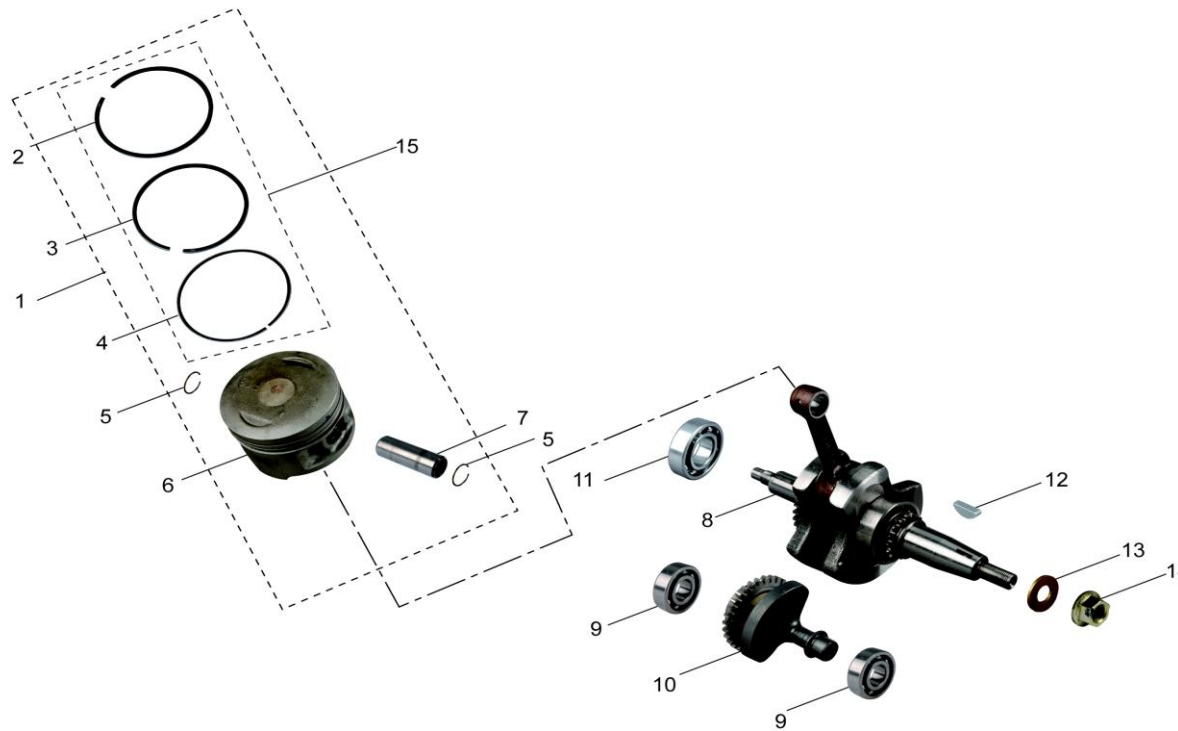

Nº	DESCRIPCION	DESCRIPTION	125cc	200cc	Cant.
1	KIT PISTON	PISTON KIT	F13-220000-0	MT71000CT-CDD-1	1
2	ARO PISTON 1	PISTON RING 1	F13-220201-0		1
3	ARO PISTON 2	PISTON RING 2	F13-220202-0		1
4	ARO ACEITE	OIL RING	F13-221000-0		1
5	CLIP BULON	PISTON CLIP	FB-200701-0	MT71030GG-CDD-1	2
6	PISTON	PISTON	F13-220203-0		1
7	BULON	PISTON PIN	F13-200001-0	MT71040GG-CDD-1	1
8	CIGÜEÑAL	CRANKSHAFT		F28-210000-0	1
9	RODAMIENTO	BEARING		ZA1-201000-0	2
10	EJE BALANCE	BALANCER SHAFT		F28-230000-0	1
11	RODAMIENTO	BEARING		BGBT2766205CS18	1
12	CHAVETA SEMICIRCULAR	WOODRUFF KEY		BGB/T1099.1	1
13	ARANDELA	WASHER		ZA1-400401-0	1
14	TUERCA	NUT		BQ/JRYP4-12-E2	1
15	CTO. AROS	PISTON RING KIT	F13-220202-0L01	MT71020CT-CDD-1	1

GASGAS

Motor 5