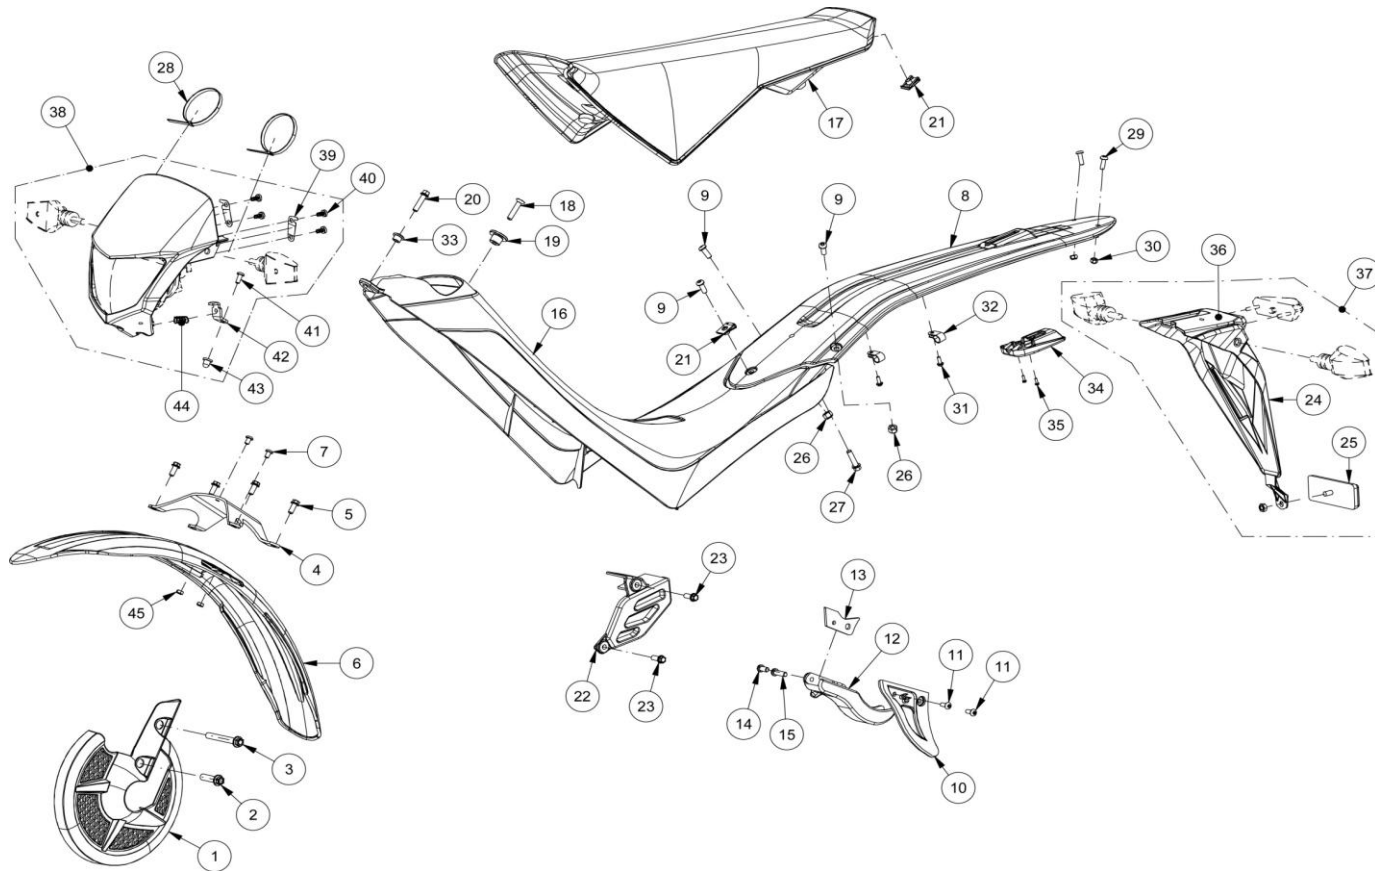

Nº	DESCRIPCION	DESCRIPTION	125cc	200cc	Cant.
1	PROTECTOR DISCO DELANTERO	FRONT BRAKE DISC PROTECTOR		BT941003013	1
2	TORNILLO 8X1.25X36.5	8X1.25X36.5 SCREW		BT280022071	1
3	TORNILLO 8X1.25X62.5	8X1.25X62.5 SCREW		BT280022070	1
4	PUENTE SUSPENSION	FRONT SUSPENSION UNION		BT21500GG-CDD-1	1
5	TORNILLO M6X14	M6X14 SCREW		T0206014	4
6	GUARDABARROS DELANTERO NEGRO	BLACK FRONT FENDER		BT91000RB3009	1
7	TORNILLO M5X10	M5X10 SCREW		T0505010	2
8	GUARDABARROS TRASERO NEGRO CON ADHESIVO	BLACK REAR FENDER WITH STICKER		BT93500CT-CDD-1	1
9	TORNILLO M6X16	M6X16 SCREW		T0556016	3
10	PROTECTOR CORONA	SPROCKET PROTECTOR		BT57350RA3011	1
11	TORNILLO M5X12	M5X12 SCREW		T0505012	2
12	PROTECTOR DISCO TRAS.	REAR BRAKE DISC PROTECTOR		BT57050R3009	1
13	SOPORTE PROTECTOR DISCO FRENO TRAS.	REAR BRAKE DISC PROTECTOR SUPPORT		BT280222051	1
14	TORNILLO M5X10	M5X10 SCREW		T0505012	1
15	TORNILLO M6X20	M6X20 SCREW		T0506020	1
16	CUBIERTA DEP. COMBUSTIBLE ROJA CON ADHESIVO	RED FUEL TANK FENDER WITH STICKER		BT76030CT-CDA-1	1
17	SILLIN	SEAT		BPS940001211	1
18	TORNILLO M6X30	M6X30 SCREW		T0406030	1
19	CASQUILLO FIJA ASIENTO	SOCKET SEAT		BPS940801211	1
20	TORNILLO DESVAPORIZADOR DEP. GASOLINA	VENT HOSE SCREW		BT80000033012	1
21	TUERCA M6	M6 NUT		T2606000	2
22	PROTECTOR PIÑON SALIDA	DRIVE SPROCKET PROTECTOR		BPS486001211	1
23	TORNILLO M6X14	M6X14 SCREW		T0206014	2
24	PORTAMATRICULA	TUITION SUPPORT		7000040212	1
25	CATADIOPTRICO	REFLECTOR		3250030211	1
26	TUERCA AUTOBLOCANTE M6	M6 AUTOLOCK NUT		T2106001	2
27	TORNILLO M6X25	M6X25 SCREW		T0206025	1
28	BRIDA UNEX 4.8X20	UNEX CLAMP 4.8X20		BE25634009	2
29	TORNILLO M5X16	M5X16 SCREW		T0505016	2
30	TUERCA AUTOBLOCANTE M5	M5 AUTOLOCK NUT		T2105000	2

GASGAS *Chasis 17*