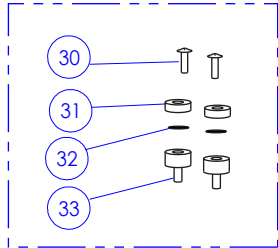

D

C

B

A

*Kit conversión Xtrack a Trial.
*Conversion Kit Xtrack to Trial.