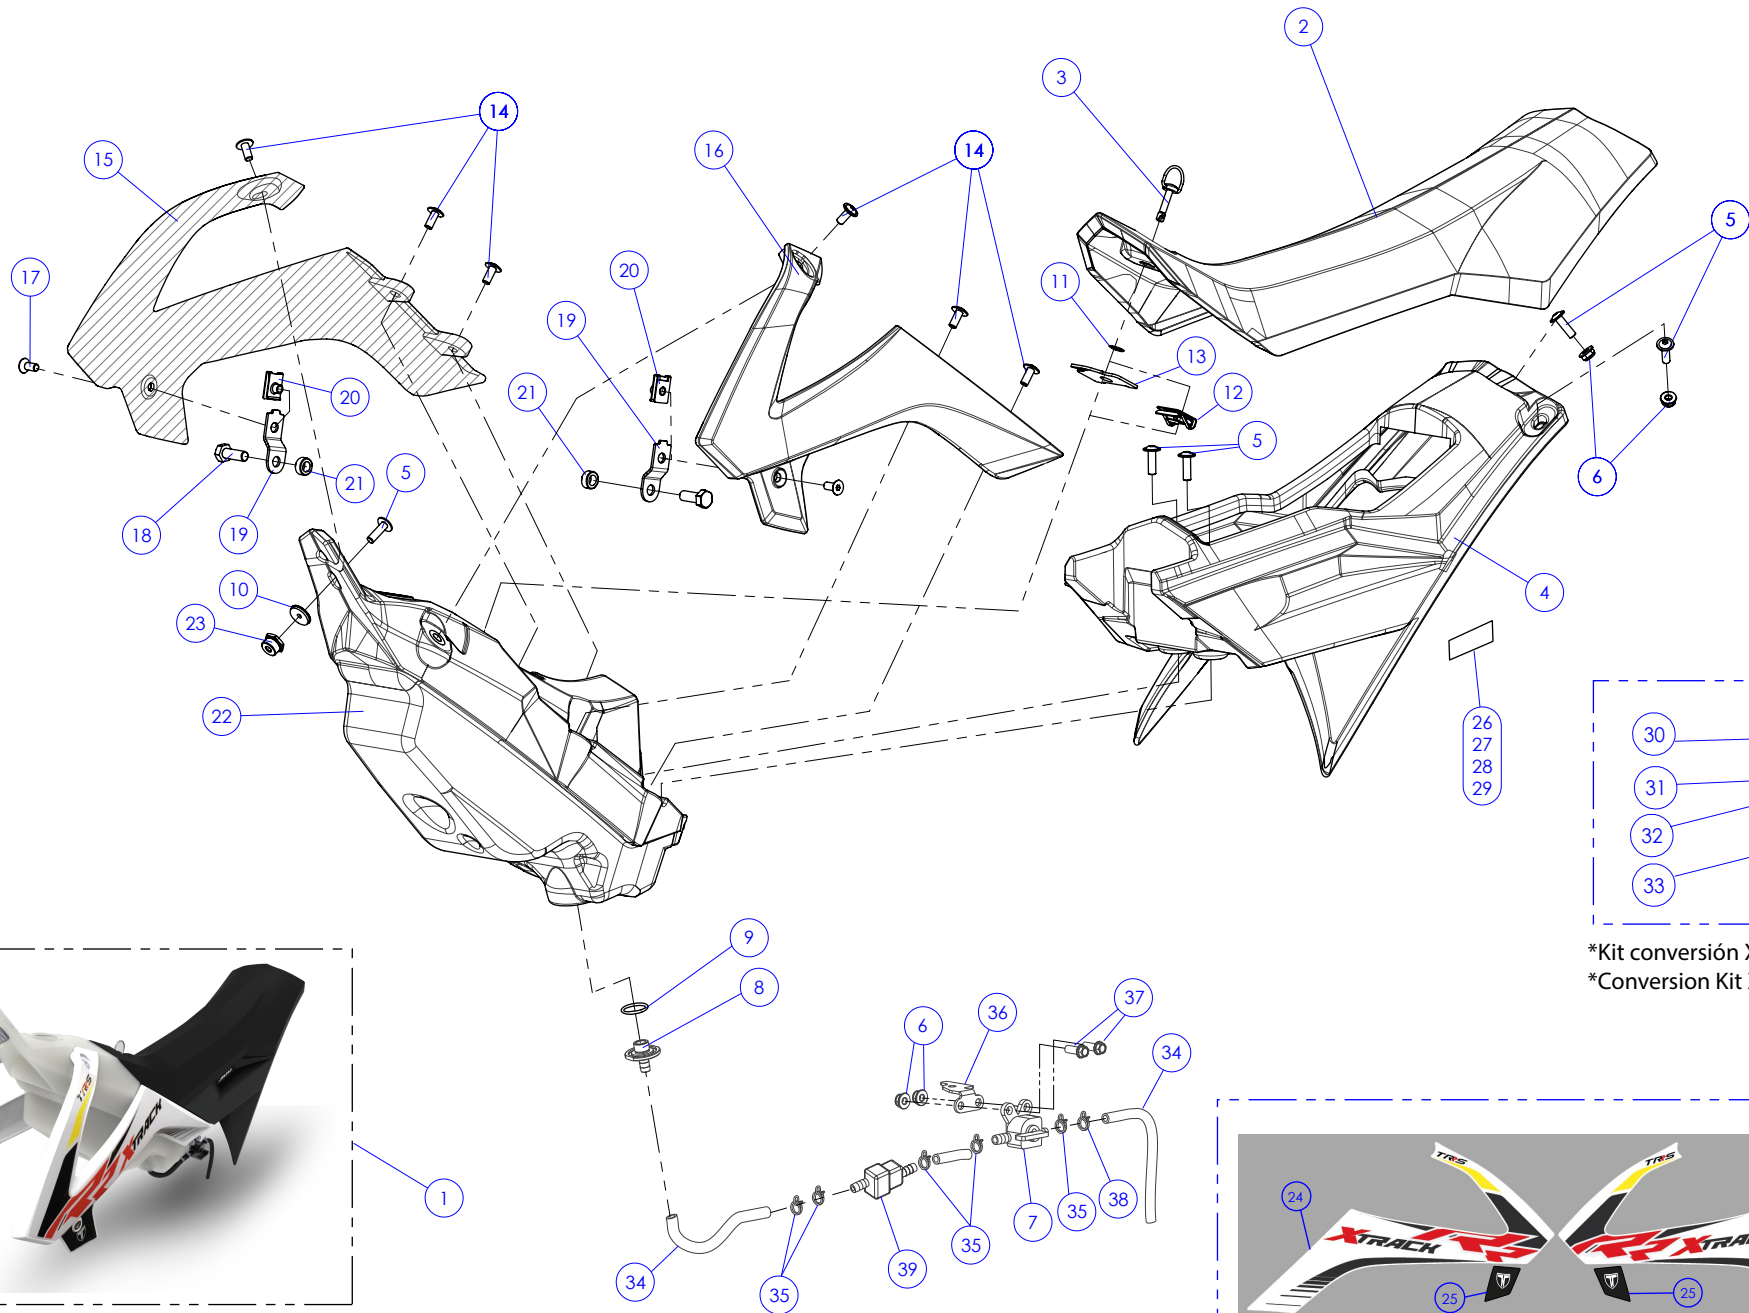

D

C

B

A

*Kit conversión Xtrack a Trial.
*Conversion Kit Xtrack to Trial.