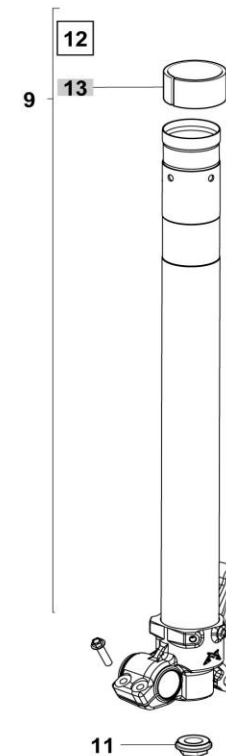

Nº	DESCRIPCION	DESCRIPTION	2015	200 - 250 - 300 cc	Cant
				RACING	
1	TUERCA DIRECCION SUPERIOR	TOP STEERING NUT		BE25610030	1
2	BRIDA SUPERIOR SUSPENSION	TOP FORK CLAMP		BE220002510	1
3	TORNILLO M7X30	SCREW M7X30		T0307030	10
4	TUERCA DIRECCION INFERIOR	BOTTOM STEERING NUT		BE25610029	1
5	GUARDAPOLVO	STEERING HEAD COVER		BE25610126	1
6	ARANDELA DIRECCION INFERIOR	BOTTOM STEERING WASHER		BE25610028	1
7	COJINETE DIRECCION SUPERIOR	TOP STEERING BEARING		BE25610008	1
8	CASQUILLO CLAUSOR	LOCKING BUSH		BE20000033012	1
9	TORNILLO PRISIONERO M6X8	SCREW M6X8		BE250310073	4
10	COJINETE DIRECCION INFERIOR	BOTTOM STEERING BEARING		BE250610008	1
11	TORICA 50X5	O-RING 50 X 5		BE25610012	1
12	CAZOLETA DIRECCION	O-RING SUPPORT		BE250610026	1
13	BRIDA INFERIOR SUSPENSION EC2010 TITANIO	BOTTOM FORK CLAMP EC2010		BE210002510	1
14	EJE DIRECCION	STEERING SHAFT		BE250614003	1
15	TORNILLO 8X10	SCREW		T0308010	2
17	GUIA LATIGUILLO	HOSE GUIDE		BE215202511	2
18	TORNILLO 6X14	SCREW		T0206014	3
19	SUSPENSION DELANTERA MARZOCCHI 250/300R 2013	MARZOCCHI FRONT SUSPENSION 250/300R		BE200013013	1
20	TORNILLO M6X30	SCREW		T0206030	4
21	EJE RUEDA DELANTERA EC 2007	FRONT WHEEL SPINDLE EC 2007		BE53000R3011	1
22	TORNILLO EJE RUEDA DELANTERA	SPINDLE SCREW		BE250718026	1
23	CJTO. TIRADOR EJE DELANTERO	PULLER ASSY.		BE536002511	1
24	ARANDELA SOPORTE MULTIFUNCIÓN	MULTIFUNCTION SUPPORT WASHER		T4006016	1
25	PROTECTOR DE HORQUILLA BLANCO	FORK PROTECTOR WHITE		BE94600C2511	1
26	TORNILLO 6X20	SCREW		T0806020	2
27	TORNILLO M6X13	SCREW		T0316013	6
28	ARANDELA 8X16X1,5	WASHER		T4008016	2

GASGAS

Chasis 14

**HORQUILLA DELANTERA
FRONT FORK**

GASGAS

EC 2T 2015

15

RACING