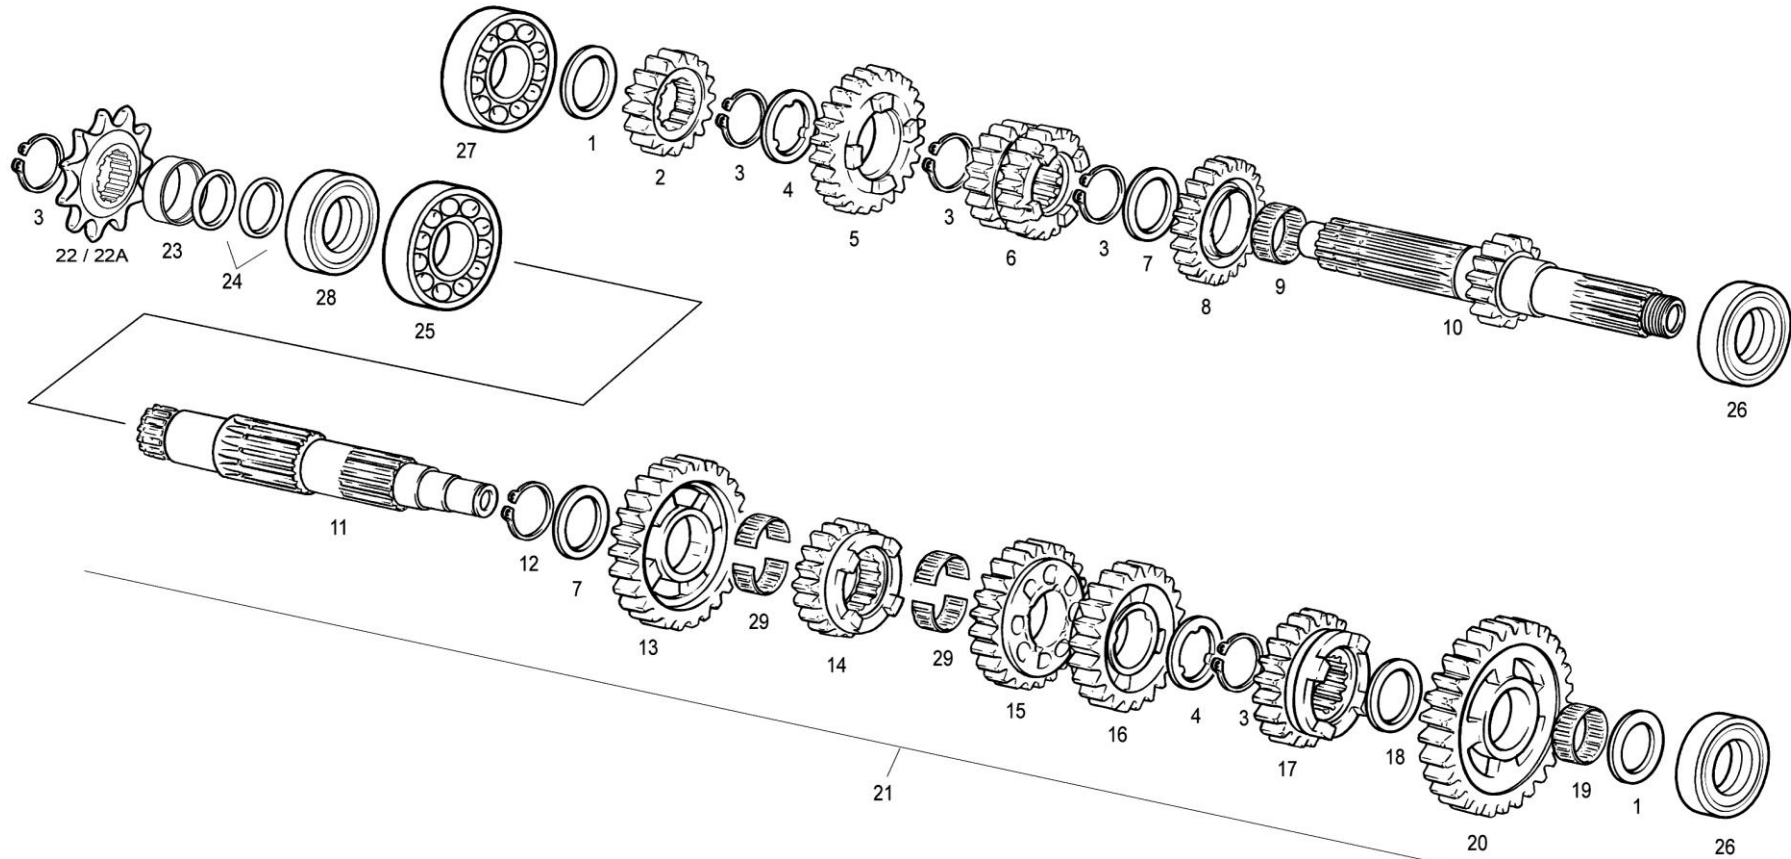

Nº	DESCRIPCION	DESCRIPTION	2015	200 cc	250 - 300 cc	Cant
1	ARANDELA 18X31,5X0,7 CAMBIO	SHIFT WASHER 18X31.5X0.7			ME25636014	2
2	PIÑÓN PRIMARIO II	PRIMARY GEAR II			ME25636071	1
3	CIRCLIP D.25 DIN 471 REBAJADO	CIRCLIP DIN 471			ME25936084	5
4	ARANDELA 31,5X1 ESTRIADA	LOCK WASHER 31.5X1			ME25636091	2
5	PIÑÓN PRIMARIO VI	PRIMARY GEAR VI			ME25636074	1
6	PIÑÓN PRIMARIO III Y IV	PRIMARY GEAR III & IV			ME25636072	1
7	ARANDELA 25,2X31,5X1 CAMBIO	SHIFT WASHER 25,2X31,5X1			ME25636017	2
8	PIÑÓN PRIMARIO V	PRIMARY GEAR V			ME25636073	1
9	COJINETE AGUJAS K25-29-10	NEEDLES BEARING K25-29-10			M02616000	1
10	EJE PRIMARIO I	PRIMARY AXIS GEAR I			ME25636070	1
11	EJE SECUNDARIO	SECONDARY AXIS			ME410002508	1
12	CIRCLIP D.25 DIN.983	CIRCLIP D.25 DIN			ME25636095	1
13	PIÑÓN SECUNDARIO II	SECONDARY GEAR II			ME25636077	1
14	PIÑÓN SECUNDARIO VI	SECONDARY GEAR VI			ME250136081	1
15	PIÑÓN SECUNDARIO III	SECONDARY GEAR III			ME25636078	1
16	PIÑÓN SECUNDARIO IV	SECONDARY GEAR IV			ME25636079	1
17	PIÑÓN SECUNDARIO V	SECONDARY GEAR V			ME25636080	1
18	ARANDELA 20,8X29X1 CAMBIO	SHIFT WASHER 20.8X29X1			ME25636016	1
19	ROD. AGUJ. K20X24X10	NEEDLES BEARING K20X24X10			ME25636059	1
20	PIÑÓN SECUNDARIO I	SECONDARY GEAR I			ME25636076	1
21	GRUPO CAMBIO COMPLETO	SHIFT GEAR SET			ME40000CT2508	1
22	PIÑÓN SALIDA Z.13	OUTER SPROCKET Z13			ME25636025	1
22A	PIÑÓN SALIDA Z.12	OUTER SPROCKET Z12		MF25836025	-	1
23	DOLLA RETÉN SALIDA CAMBIO	SIFHT SEAL			ME25636046	1
24	TÓRICA 25X2 NBR PIÑ.SAL.	O'RING 25X2 NBR			ME25632025	2
25	RODAMIENTO CAMBIO 6305	SHIFT BEARING 6305			ME25636058	1
26	RODAMIENTO CAMBIO 6203	SHIFT BEARING 6203			ME25636057	2
27	RODAMIENTO CAMBIO 6205ZC3E	SHIFT BEARING 6205ZC3E			ME250136056	1
28	RETÉN	SEAL			ME25636024	1
29	JAULA AGUJAS KD22X25X9,8	KD22X25X9,8 NEEDLES BEARING			ME250236102	2

GASGAS

Motor 10