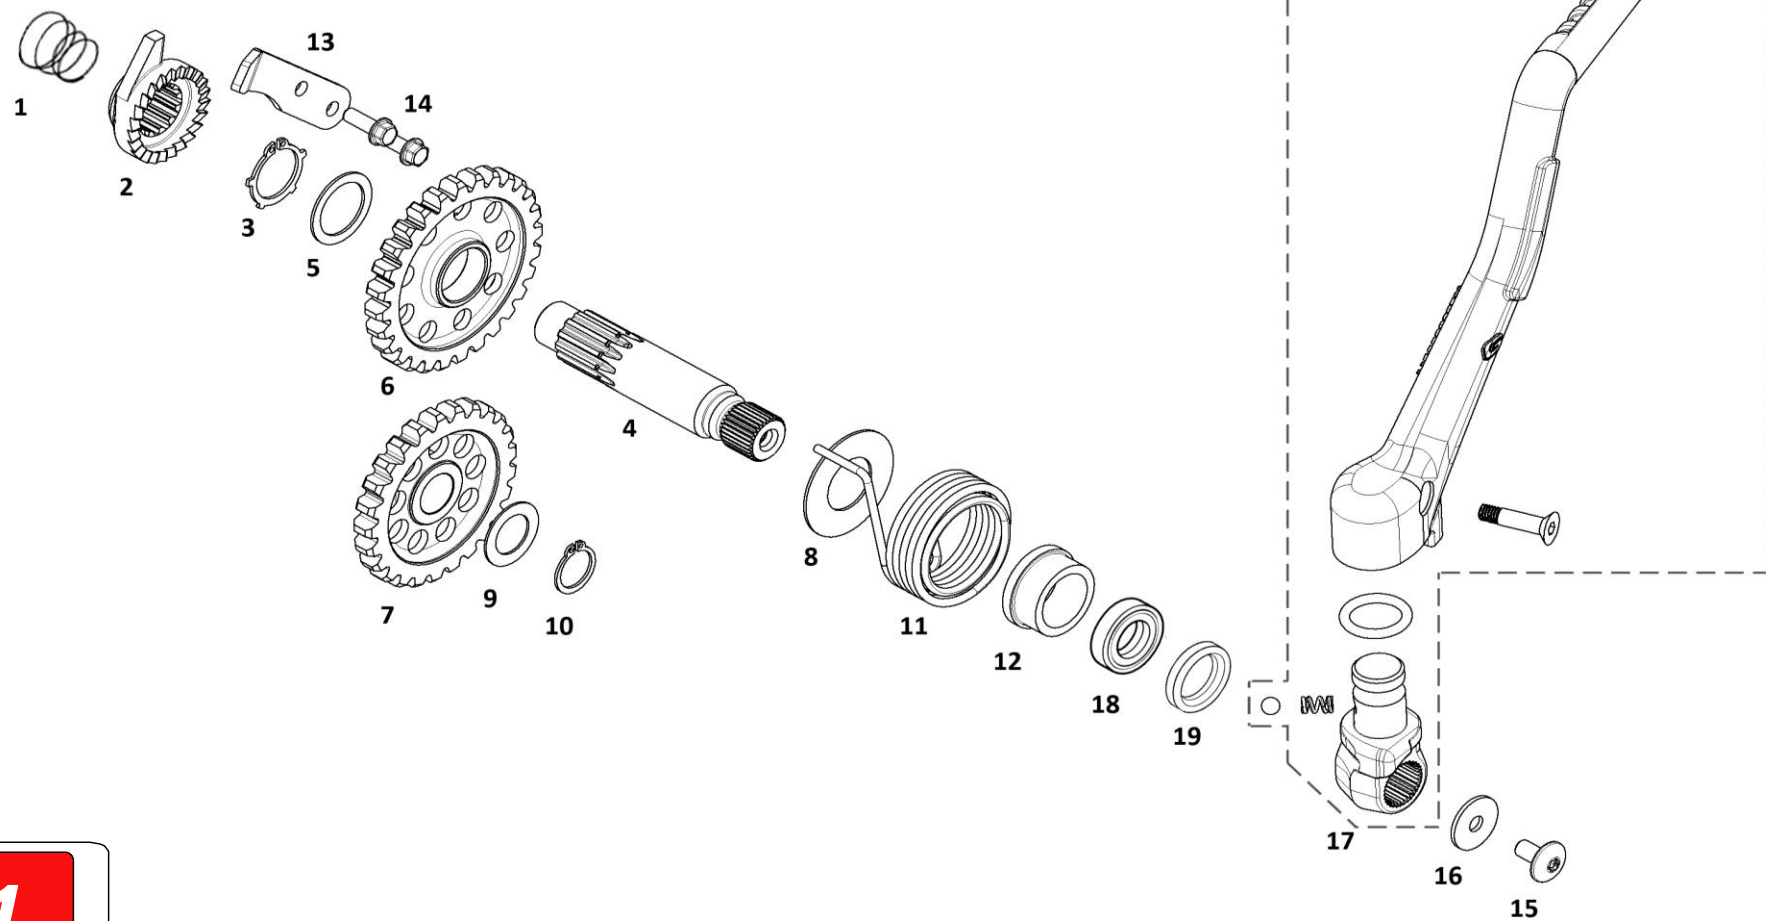

12H

13H

SUSPENSIÓN DELANTERA
FRONT SUSPENSION

HORQUILLA DELANTERA
FRONT FORK

ADHESIVOS
ADHESIVES

**CTO. PEDAL ARRANQUE
KICKSTART ASSY**

GASGAS

EC 2T 2015