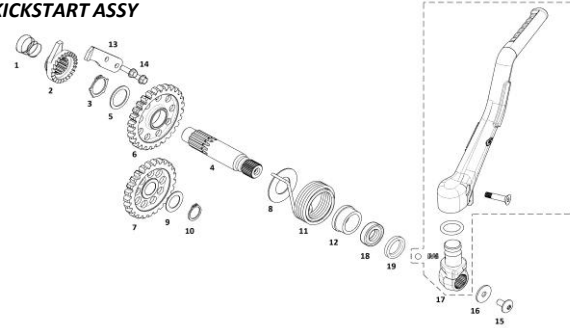

ENDURO 2T 200 - 250 - 300 cc

DESPIECE / PART LIST

2015

JULIO/ JULY/ JUILLET/ IUGLIO/ JULI

Revisión 5 15-07-2014

MOTOR / ENGINE

**CTO. PEDAL ARRANQUE
KICKSTART ASSY**

**CENTRÍGUGO-BOMBA AGUA
CENTRIFUGAL-WATER PUMP**