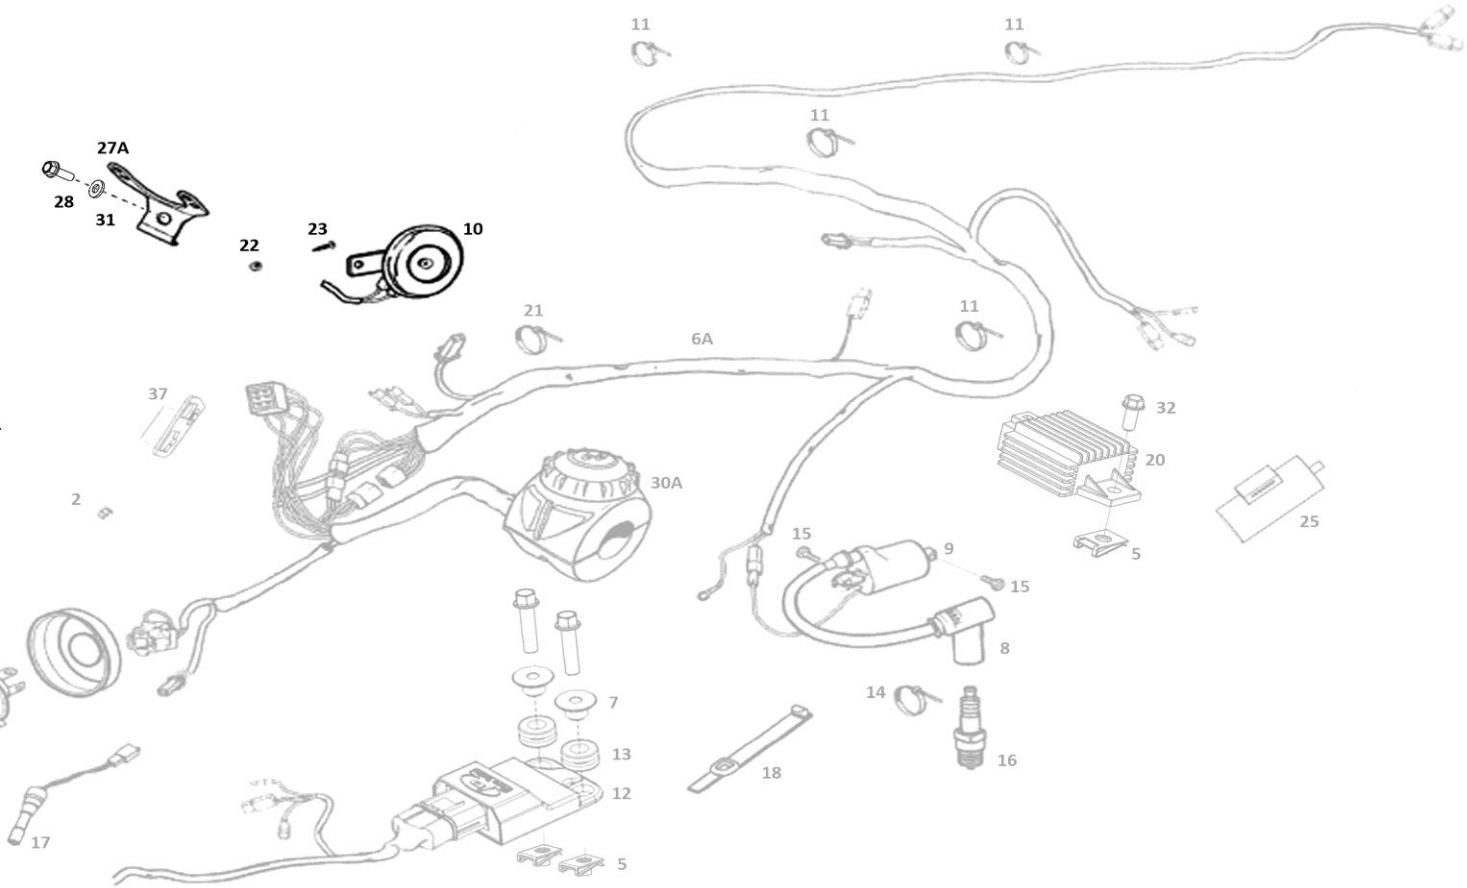

ELÉCTRICO
ELECTRIC

GASGAS

HOMOLOG. EC 2T 2015

2H

Nº	DESCRIPCION	DESCRIPTION	2015	200 - 250 - 300 cc	Cant
1	MULTIFUNCIÓN ENDURO	ENDURO MULTIFUNCTION SET		EE60000GG-CAB-1	1
10	CLAXON	HORN		EFS204004508	1
22	TUERCA M6	NUT M6		T2606000	1
23	TORNILLO ULS M6X16	ULS SCREW M6X16		T0556016	1
24	CABLE MULTIFUNCIÓN TT 2003	2003 TT MULTIFUNCTION HOSE		BE250634050	1
27A	SOPORTE MULTIFUNCIÓN	MULTIFUNCTION SUPPORT		BE22265GG-CAB-2	1
28	TORNILLO ESPECIAL 6X14	HEAD SCREW		T0206014	1
31	ARANDELA 6,5X16X1,5	WASHER		T4006016	1

GASGAS

Chasis 2H