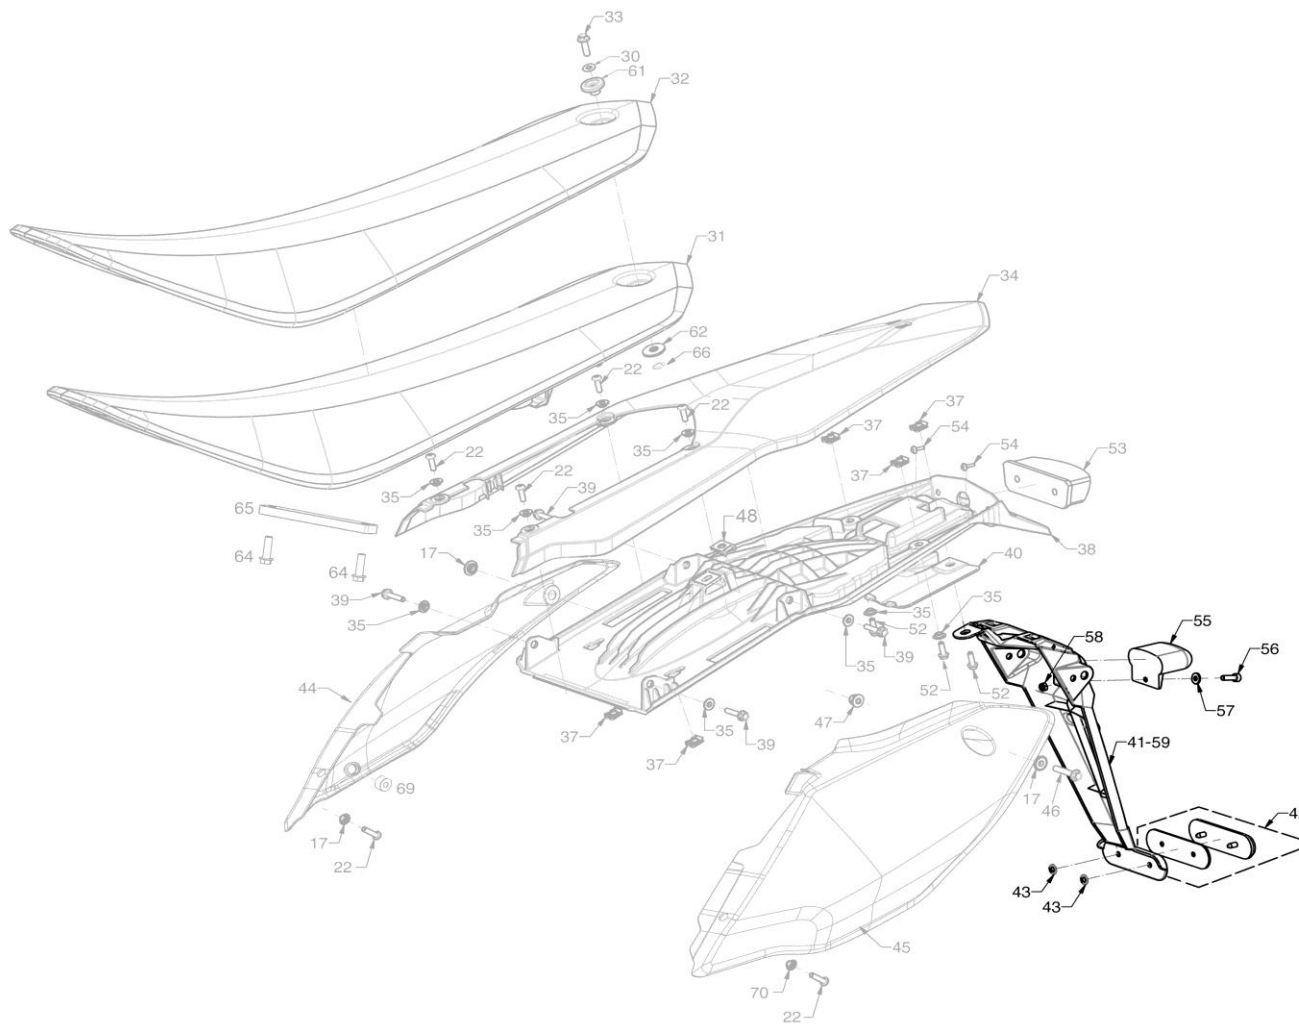

MONTAJE PLÁSTICOS
PLASTIC PARTS

GASGAS

HOMOLOG. EC 2T 2015

Nº	DESCRIPCION	DESCRIPTION	2015	200 - 250 - 300 cc	Cant
41	PORTAMATRICULA	NUMBER PLATE SUPPORT		BE90000123012	1
42	CATADRIOPTICO	REFLECTOR RED		BQ300234125/2	1
43	GRAPA	CLIP		BQ300234126	2
55	LUZ MATRICULA	NUMBER PLATE LIGHT		BE250734124	1
56	TORNILLO ALLEN M5X16	ALLEN SCREW M5X16		T0305016	1
57	ARANDELA D5	WASHER D5		T4005012	1
58	TUERCA M5	NUT M5		T2105001	1
59	PORTAMATRÍCULAS COMPLETO	NUMBER PLATE SET		BE90000123012CT	1

GASGAS

Chasis 3H