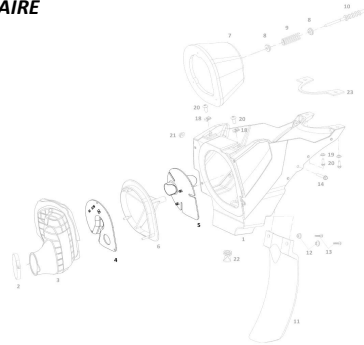

2H

**ELÉCTRICO
ELECTRIC**

2H

**MONTAJE PLÁSTICOS
PLASTIC PARTS**

3H

**SUBCHASIS
SUBFRAME**

**FILTRO DE AIRE
AIR FILTER**

6H