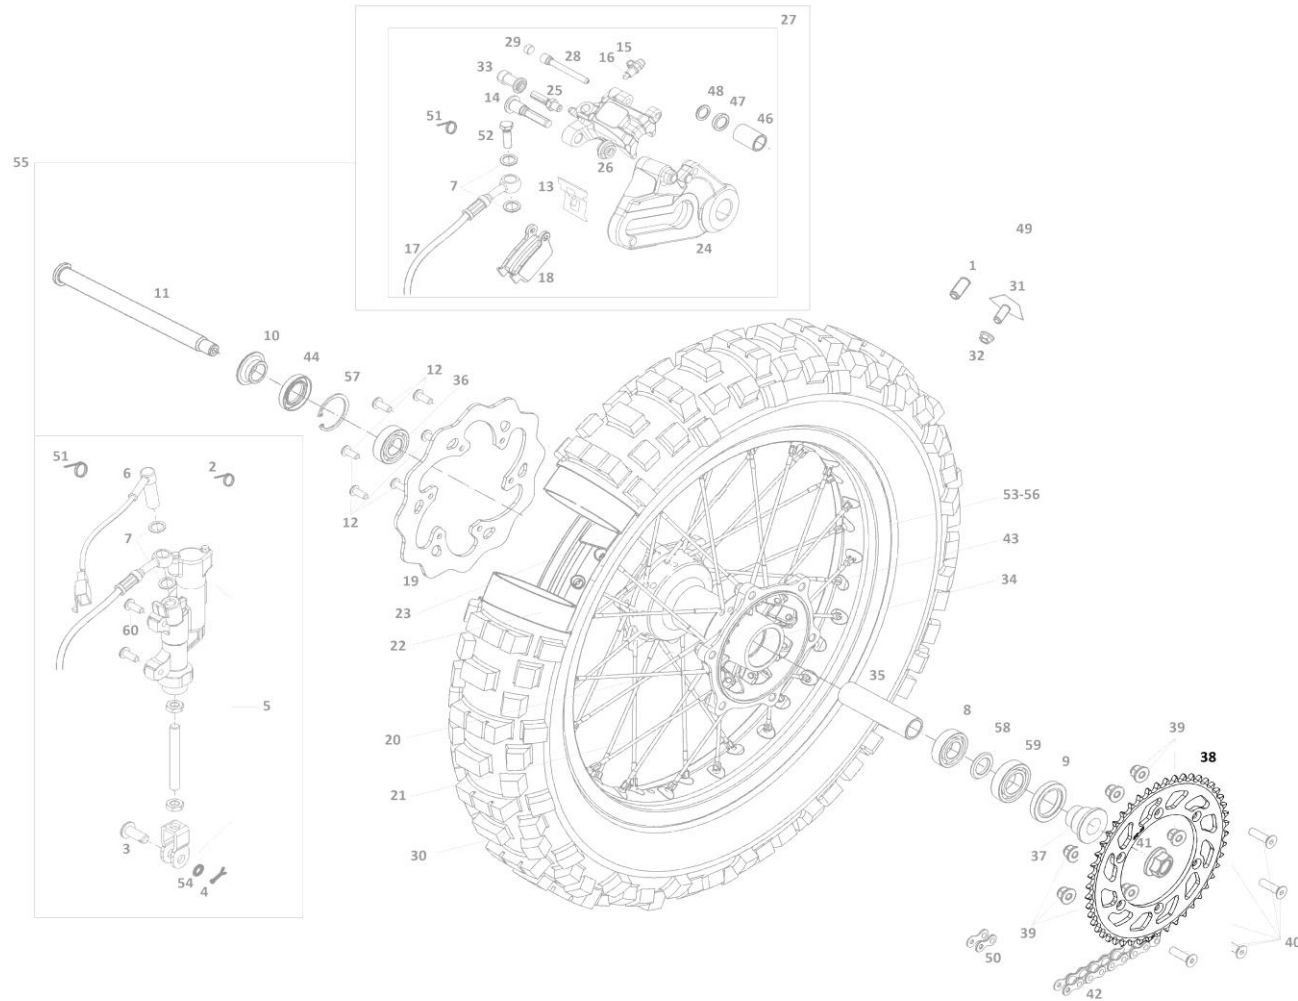

Nº	DESCRIPCION	DESCRIPTION	2015	200 - 250 - 300 cc	Cant
41	TORNILLO 4X10	SCREW		MT280332077	1
42	CTO. PLATINA CON IMAN CTA.KM	MAGNET SPEEDOMETER		BP120734008CT	1

GASGAS

Chasis 12H

RUEDA TRASERA
REAR WHEEL

GASGAS

HOMOLOG. EC 2T 2015

13H