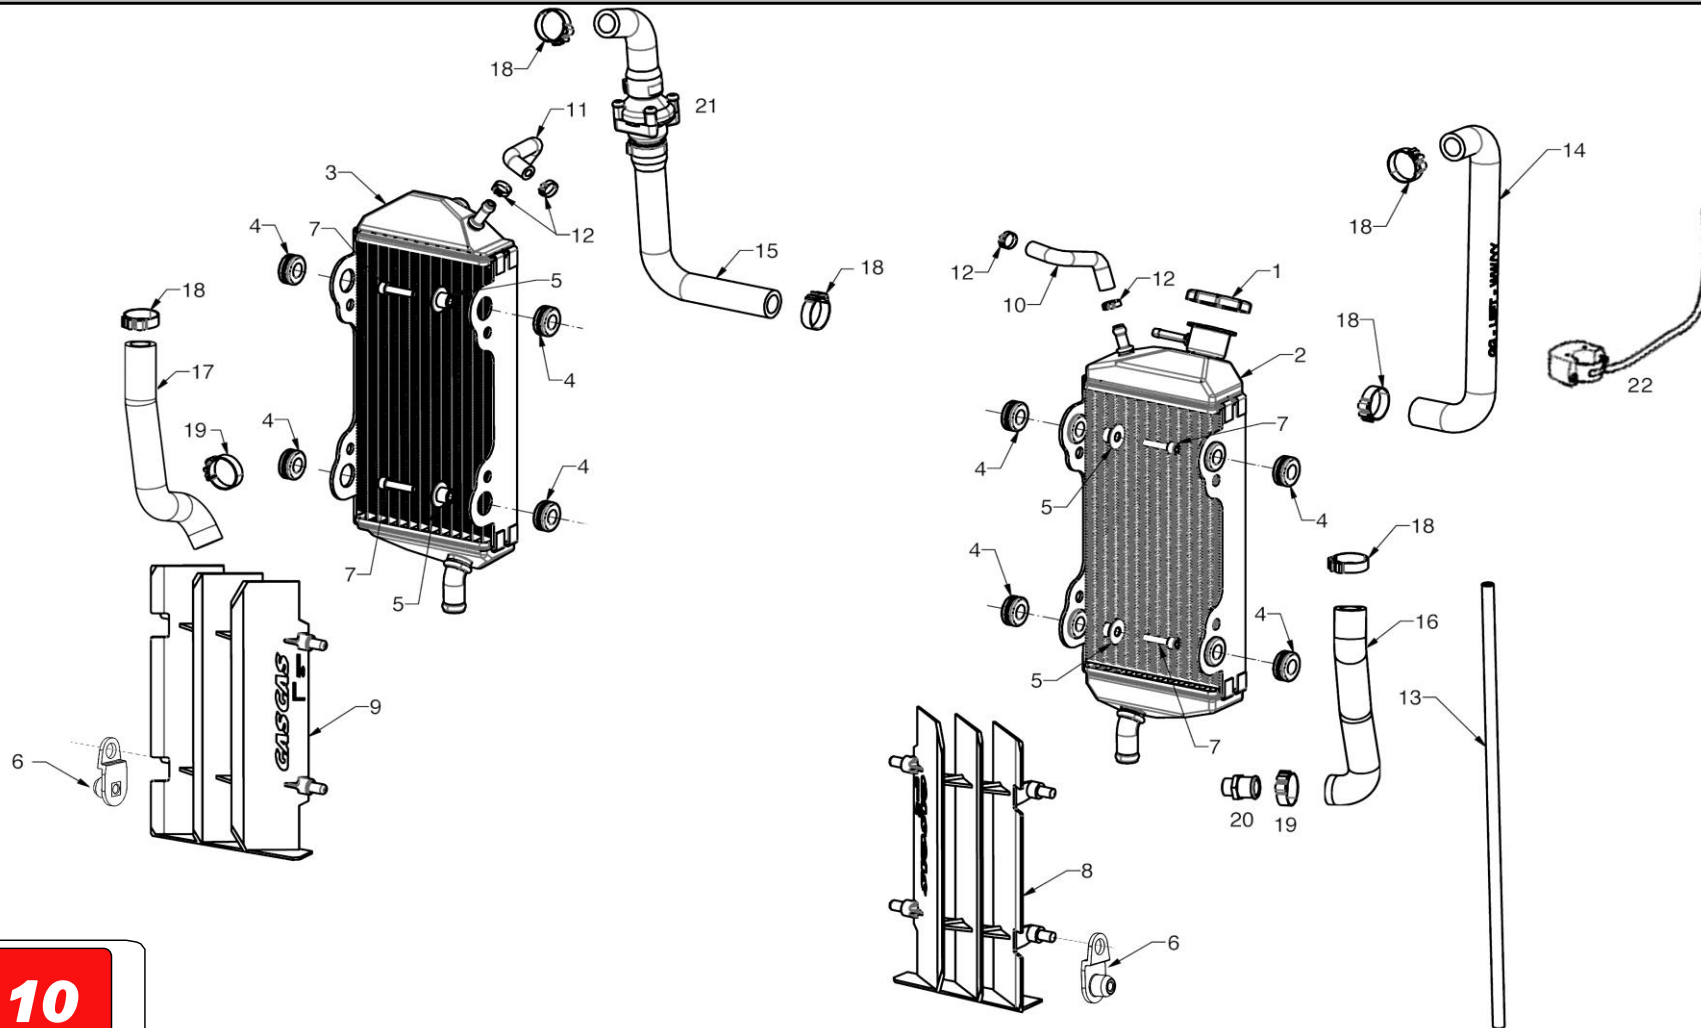

Nº	DESCRIPCION	DESCRIPTION	2015	Cant
			200 - 250 - 300 cc RACING	
1	TAPON RADIADOR 1,8 BAR	RADIATOR CAP 1,8 BAR	BFS701504509	1
2	RADIADOR IZQUIERDO CON TAPON 1,8 BAR	LEFT RADIATOR WITH CAP 1,8 BAR	BE700502511	1
3	RADIADOR DERECHO	RIGHT RADIATOR	BE250732000	1
4	GOMA TOPE RADIADOR	SILENTBLOCK	BIE500132031	8
5	CASQUILLO INFERIOR SUJECIÓN RADIADOR	RADIATOR SUBJECT BUSH	BE25832040	4
6	UNIÓN REJILLA RADIADOR CON TAPA RADIADOR	RADIATOR COVER & PROTECTION JOINT	BE25632015	2
7	TORNILLO 6X20	SCREW	T0306020	4
8	REJILLA RADIADOR BLANCA (vista frontal a la derecha)-R	RADIATOR PROTECTION WHITE (front view assembly in right hand)-R	BE250720002	1
9	REJILLA RADIADOR BLANCA (vista frontal a la izquierda)-L	RADIATOR PROTECTION WHITE (front view assembly in left hand)-L	BE250720001	1
10	TUBO SUPERIOR RADIADOR IZQUIERDO	LEFT RADIATOR UPPER HOSE	BE70000023012	1
11	TUBO SUPERIOR RADIADOR DERECHO	RIGHT RADIATOR UPPER HOSE	BE70000013012	1
12	ABRAZADERA 12	CLAMP 12	MFS400110031	4
13	TUBO SOBRANTE	VENT HOSE	BE25632009	1
14	TUBO TRASERO RADIADOR IZQUIERDO	LEFT RADIATOR REAR HOSE	BE250732002	1
15	TUBO TRAS. CON TERMOSTATO RAD. DER.	RIGHT RAD. REAR HOSE W. THERMOSTAT	BE710102511	1
16	TUBO INFERIOR RADIADOR IZQUIERDO	LEFT RADIATOR LOWER HOSE	BE71085GG-CAB-1	1
17	TUBO INFERIOR RADIADOR DERECHO	RIGHT RADIATOR LOWER HOSE	BE71080GG-CAB-1	1
18	ABRAZADERA 22	CLAMP	L200038	6
19	ABRAZADERA 20	CLAMP	L200035	2
20	RACOR ENTRADA AGUA	WATER INLET FITTING	ME57015GG-CAB-1	1
21	TERMOSTATO	THERMOSTAT	BE250432070	1
22	INTERRUPTOR CDI	CDI SWITCH	ET511902810	1

GASGAS

Chasis 10