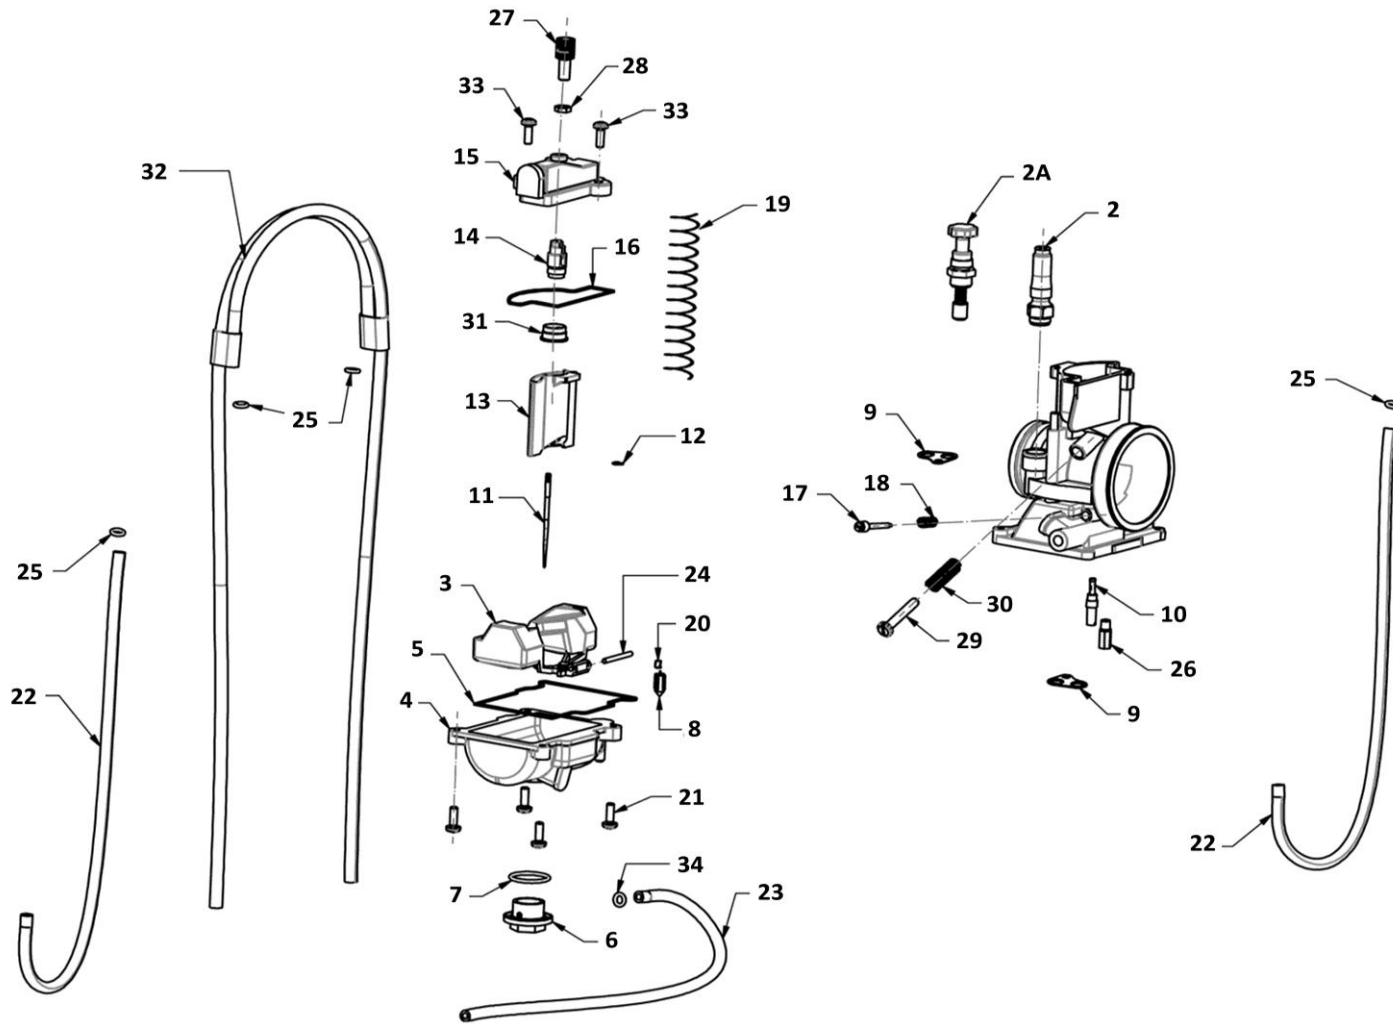

Nº	DESCRIPCION	DESCRIPTION	2015	200 - 250 - 300 cc	Cant
26	CHICLÉ ALTA 175	MAIN JET 175		ME25690175	1
27	TENSOR CABLE	CABLE TENSOR		ME25000323012	1
28	TUERCA TENSOR CABLE	CABLE TENSOR NUT		ME25000333012	1
29	TORNILLO REGULADOR RALEN.	SLOW JET ADJUSTING BOLT		ME25690038	1
30	MUELLE TORN. REGULADOR RALENTI	ADJUSTING BOLT SPRING		ME25690039	1
31	CASQUILLO MUELLE COMPUERTA	COVER SPRING BUSHING		ME25690040	1
32	TUBO VENTILACIÓN	BOWL VENT PIPE		ME25000343012	1
33	TORNILLO TAPÓN COMPUERTA	CARBURATOR COVER SCREW		ME25000353012	2
34	CLIP TUBO RESPIRADERO 2	CLIP FOR AIR HOSE 2		ME25000363012	1
35	TOPE MANDO DE GAS	STOP THROTTLE CABLE		ME250690010	1

GASGAS

Motor 11