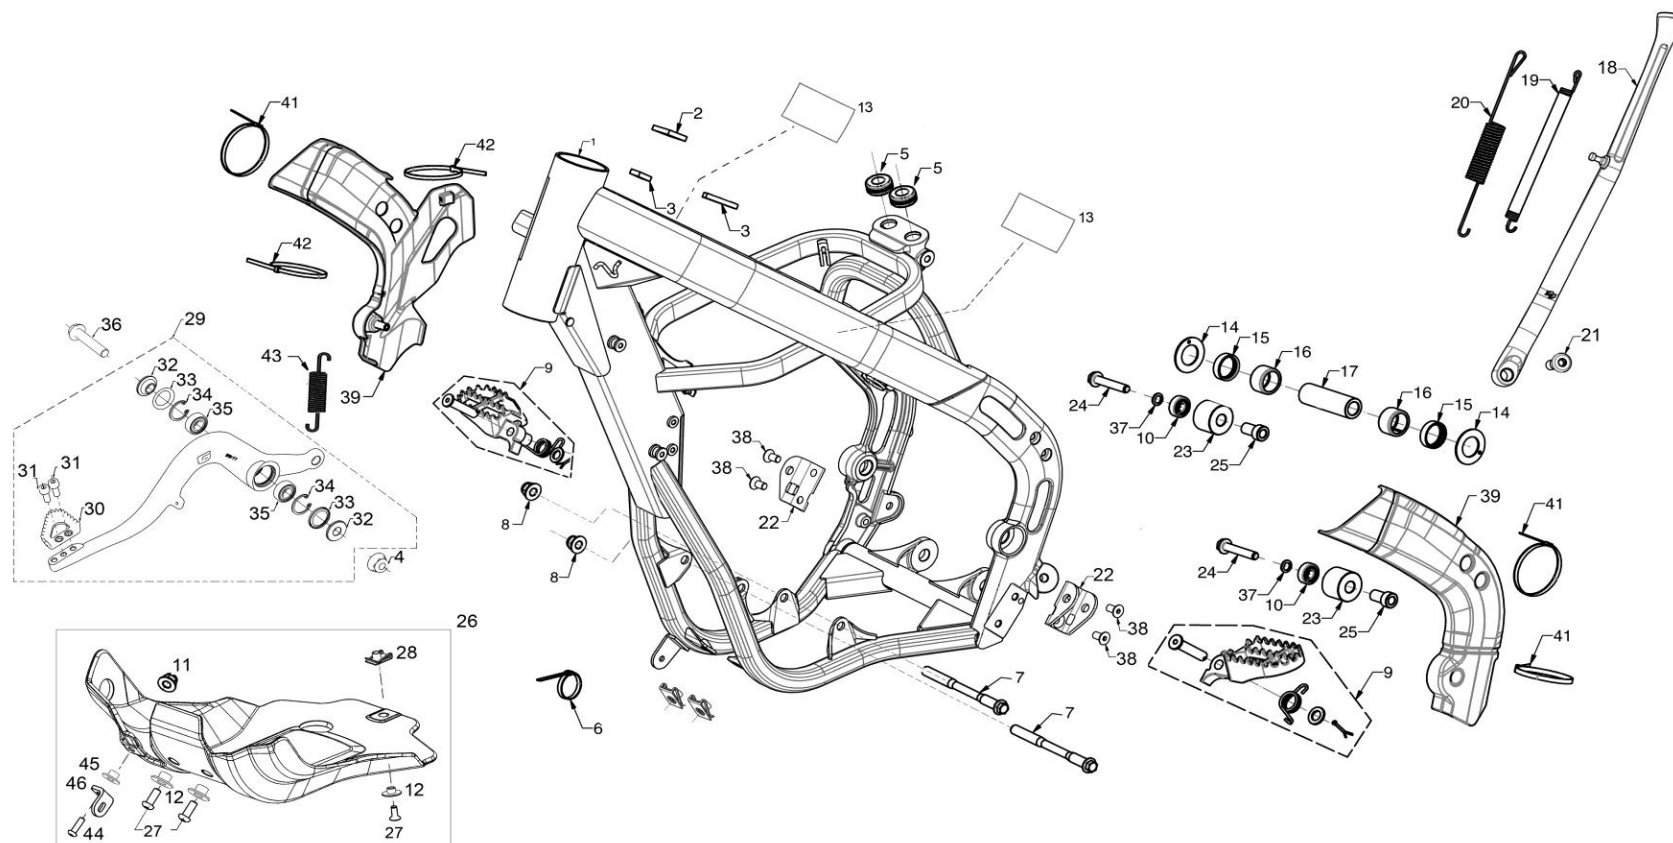

Nº	DESCRIPCION	DESCRIPTION	2015	200 - 250 - 300 cc	Cant
				RACING	
33	RETEN D15	SEAL D15		C230001	2
34	ARANDELA SEEGER D19	WASHER SEEGER D19		SE01190100109	2
35	RODAMIENTO BOLAS	BALL BEARING		RD0108019006A	2
36	TORNILLO ESPECIAL 8X40	HEAD SCREW		T0208040	1
37	ARANDELA ESTRIADA	WASHER		T4006512	2
38	TORNILLO FIJACIÓN ESTRIBOS	SCREW FIXING FOOT PEGS		T0458016	4
39	CTO. PROTECTORES LATERALES CHASIS DERECHO	FRAME SIDE PROTECTOR SET		BE190003013CT	1
41	BRIDA UNEX 2244 16/102 4,8X6	UNEX CLAMP		BE25634007	3
42	BRIDA NYLON 3,6X140	NYLON CLAMP		BE250022031	2
43	MUELLE PEDAL FRENO	BRAKE PEDAL WIRE		BE13015GG-CAB-1	1
44	ULS 6X20 ZINCADO	SOCKET HEAD SCREW		T0506020	1
45	CASQUILLO	BUSH		BE250720106	1
46	OREJA SOPORTE PROTECTOR CARTER	CRANKCASE PROTECTOR SUPPORT		BE11504GG-CAW-1	1

GASGAS

Chasis 4