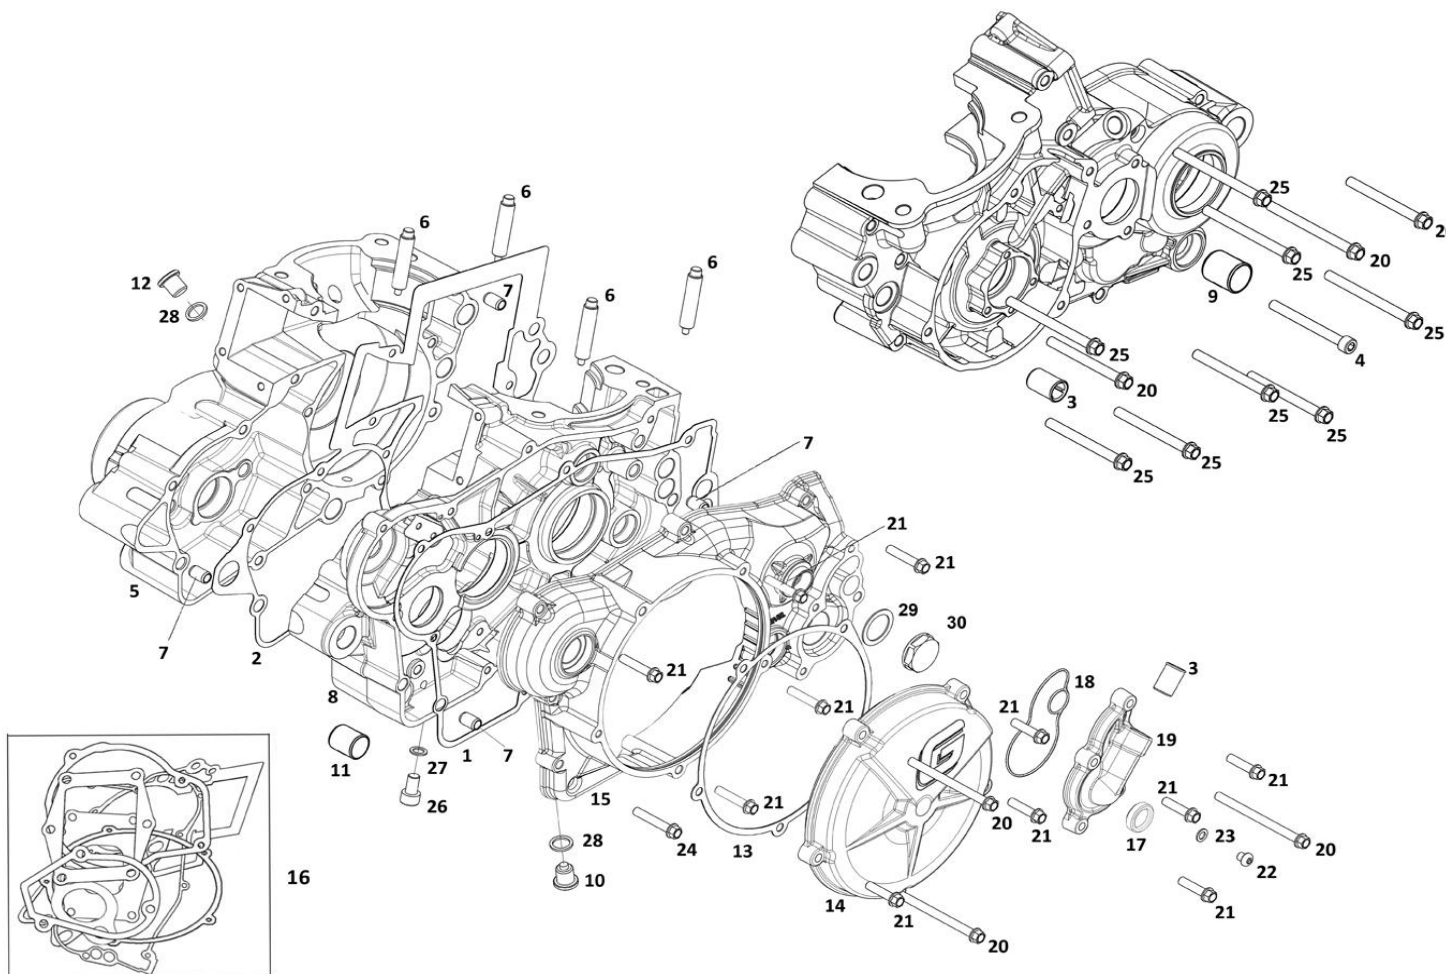

Nº	DESCRIPCION	DESCRIPTION	2015	200 cc	250 - 300 cc	Cant
1	JUNTA TAPA EMBRAGUE	CLUTCH COVER GASKET			ME25644002	1
2	JUNTA CARTER CENTRAL	CENTRAL CRANKCASE GASKET			ME94000GG-CAB-1	1
3	RACORD ENTRADA AGUA	WATER INLET VALVE			ME57015GG-CAB-1	2
4	TORNILLO ALLEN M6X60	SOCKET HEAD SCREW			T0306060	1
5	CÁRTER IZQUIERDO	LEFT CRANKCASE		ME11000GG-CBT-1	ME11000GG-CAB-1	1
6	ESPÁRRAGO CILINDRO	CYLINDER PIN			ME25616023	4
7	CASQUILLO CENTRADOR CARTER	CRANKCASE BUSHING			ME25610018	4
8	CÁRTER DERECHO	RIGHT CRANKCASE		ME10000GG-CBT-1	ME10000GG-CAB-1	1
9	GLACIER 1512	GLACIER			C200101	1
10	TAPÓN VACIADO ACEITE CON IMÁN	MAGNETIC OIL DRAIN PLUG			ME25610017	1
11	GLACIER 1212	GLACIER			BE25610009	1
12	TAPÓN LLENADO ACEITE	OIL FILL PLUG			M01016002	1
13	JUNTA TAPA DISCOS 2014	DISCS COVER GASKET 2014			ME22015GG-CAB-1	1
14	TAPA DISCOS EMBRAGUE	DISCS CLUTCH COVER			ME22010GG-CAB-1	1
15	TAPA EMBRAGUE	CLUTCH COVER			ME65000CT-CEQ-1	1
16	KIT JUNTAS	GASKET KIT			ME94610CT-CAB-1	1
17	VISOR NIVEL ACEITE	OIL LEVEL PLUG			MFS400110015	1
18	JUNTA TAPA BOMBA AGUA	WATER PUMP COVER GASKET			ME57010GG-CAB-1	1
19	TAPA BOMBA AGUA	WATER PUMP COVER			ME57000GG-CAB-1	1
20	TORNILLO HEXAGONAL M6X75	HEAD SCREW			T0206075	6
21	TORNILLO HEXAGONAL M6X25	HEAD SCREW			T0206025	11
22	ULS 6X8	ULS BOLT			T0506008	1
23	ARANDELA 6X10X1,5	WASHER 6X10X1.5			T4006010	1
24	TORNILLO HEXAGONAL M6X40	HEAD SCREW			T0206040	1
25	TORNILLO HEXAGONAL M6X60	HEAD SCREW			T0206060	8
26	ALLEN 8X14	ALLEN BOLT			T0308014	1
27	ARANDELA COBRE 8X12X1	COPPER WASHER			T4008012	1
28	ARANDELA 12X18X2	WASHER			MT280410030	2
29	ARANDELA DE COBRE Ø22XØ28X2	COPPER WASHER			T4002228	1
30	TAPON REGLAJE CENTRIFUGO	CENTRIFUGAL REGULATOR PLUG			ME65100GG-CEQ-1	1

GASGAS

Motor 5