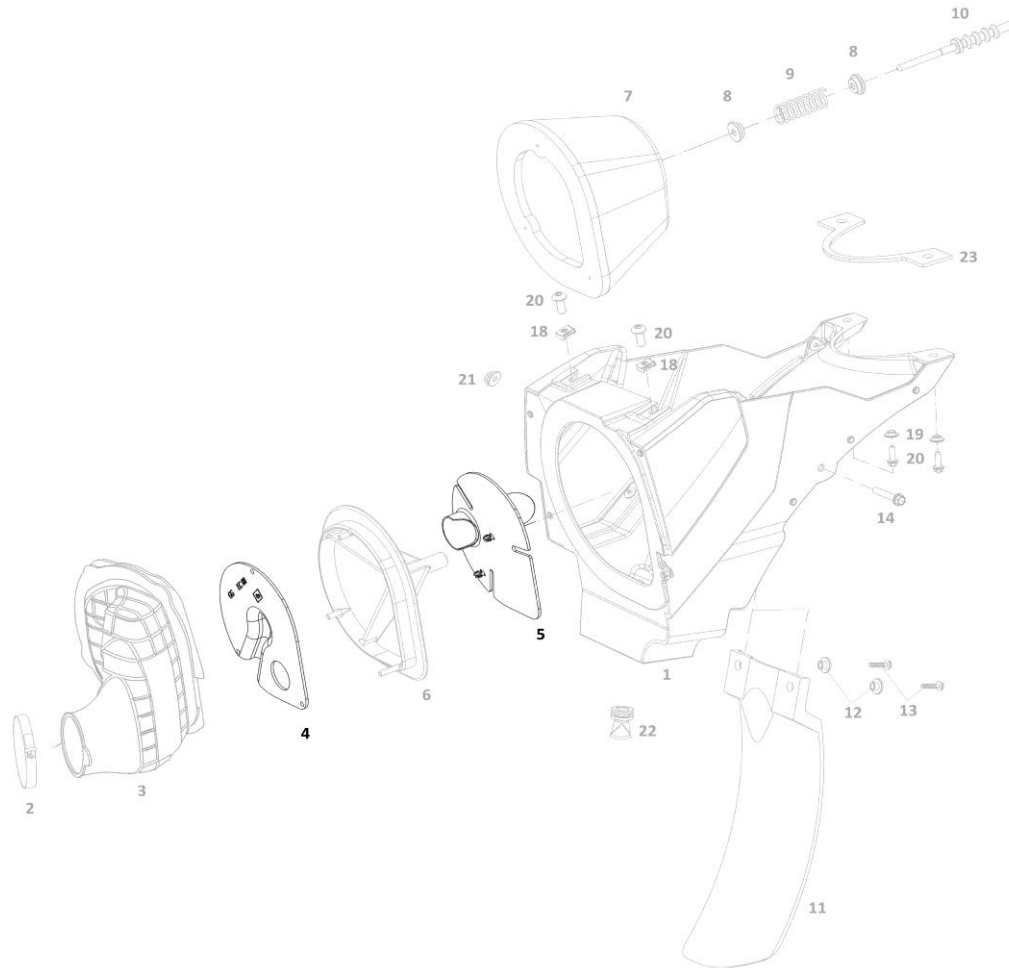

FILTRO DE AIRE
AIR FILTER

GASGAS

HOMOLOG. EC 2T 2015

6H

Nº	DESCRIPCION	DESCRIPTION	2015	200 - 250 - 300 cc	Cant
4	RESTRICCION FILTRO AIRE DELANTERA	FRONT AIR FILTER RESTRICTION		BE798002508	1
5	RESTRICCION FILTRO AIRE TRASERA	REAR AIR FILTER RESTRICTION		BE798052508	1

GASGAS

Chasis 6H