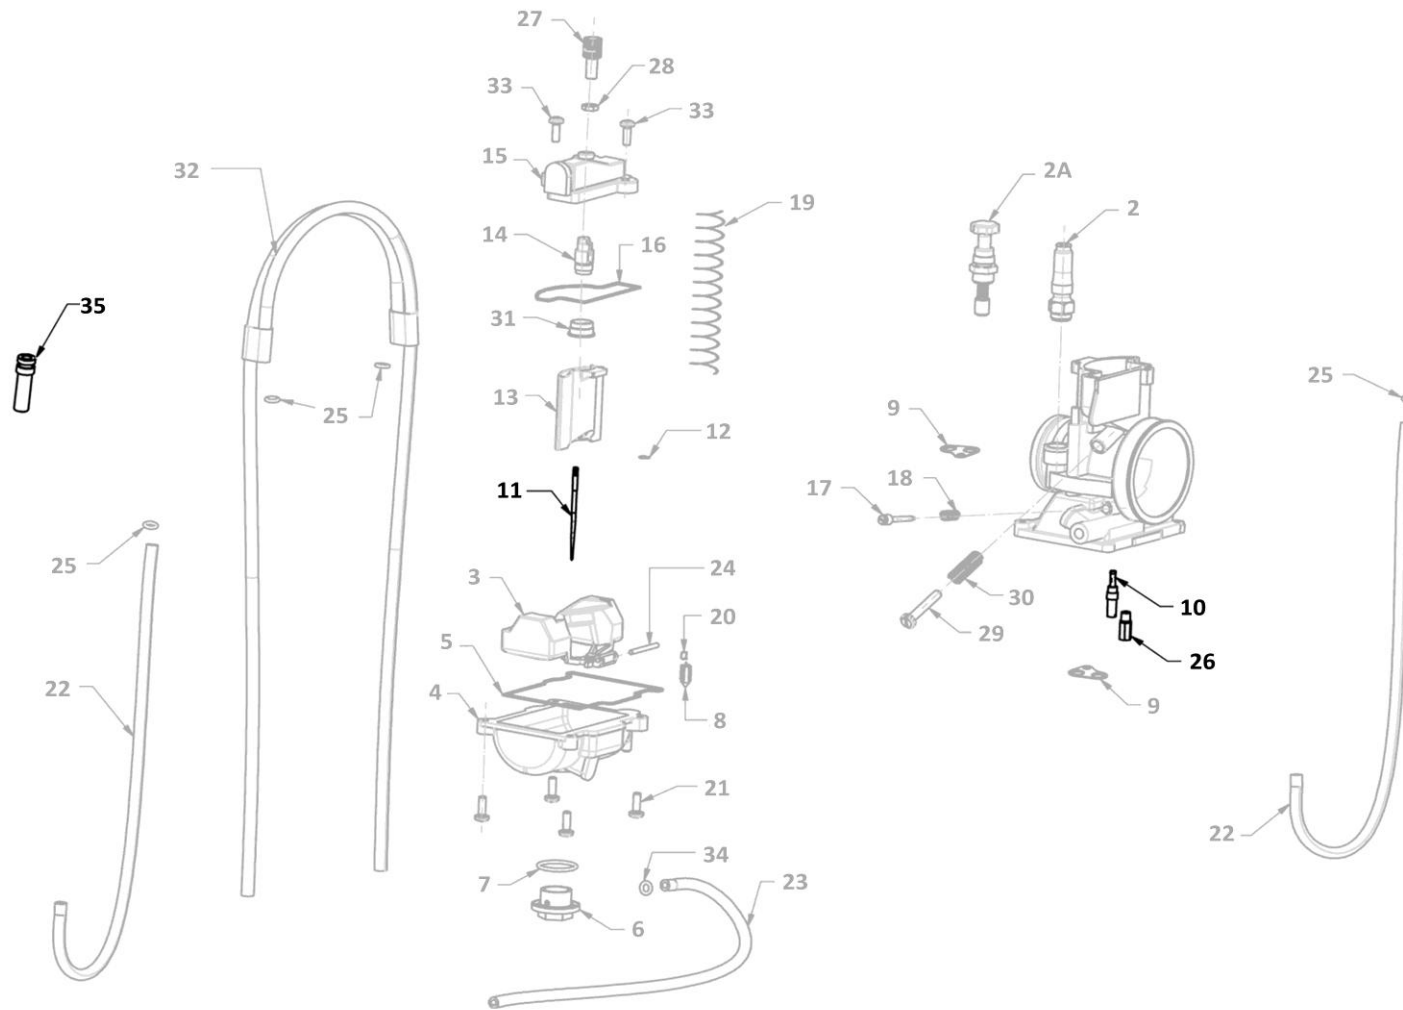

Nº	DESCRIPCION	DESCRIPTION	2015	250 - 300 cc	Cant
48	TUERCA RÁPIDA NUT	NUT		T2606000	4
67	TORNILLO ESPECIAL 6X20	HEAD SCREW		T0206020	4
68	SEMICAJA INFERIOR BATERÍA 2013	LOWER SEMI BATTERY BOX		BE10000073013	1
69	BATTERY RUBBER PROTECCION	GOMA PROTECCIÓN BATERÍA /		BE10000093013	1
70	BATERIA YTZ7S SIAM FURUKAWA EC400 4T	YTZ7S SIAM FURUKAWA EC400 4T BATTERY		BFS40013408013	1
71	GOMA AISLANTE	ISOLATION RUBBER		BE940163013	1
72	TORNILLO ESPECIAL 6X20 FIL,20 ROND	HEAD SCREW WITH WASHER		T0606020	1
73	CABLE SUJECIÓN SILLÍN CON BATERÍA 2013	CABLE RESTRAIN SEAT WITH BATTERY MY13		BE10000033013	1
74	CASQUILLO	BUSH		BE25610007	1

GASGAS

Chasis 3E

**CARBURADOR
CARBURATOR**

GASGAS

HOMOLOG. EC 2T 2015

11H