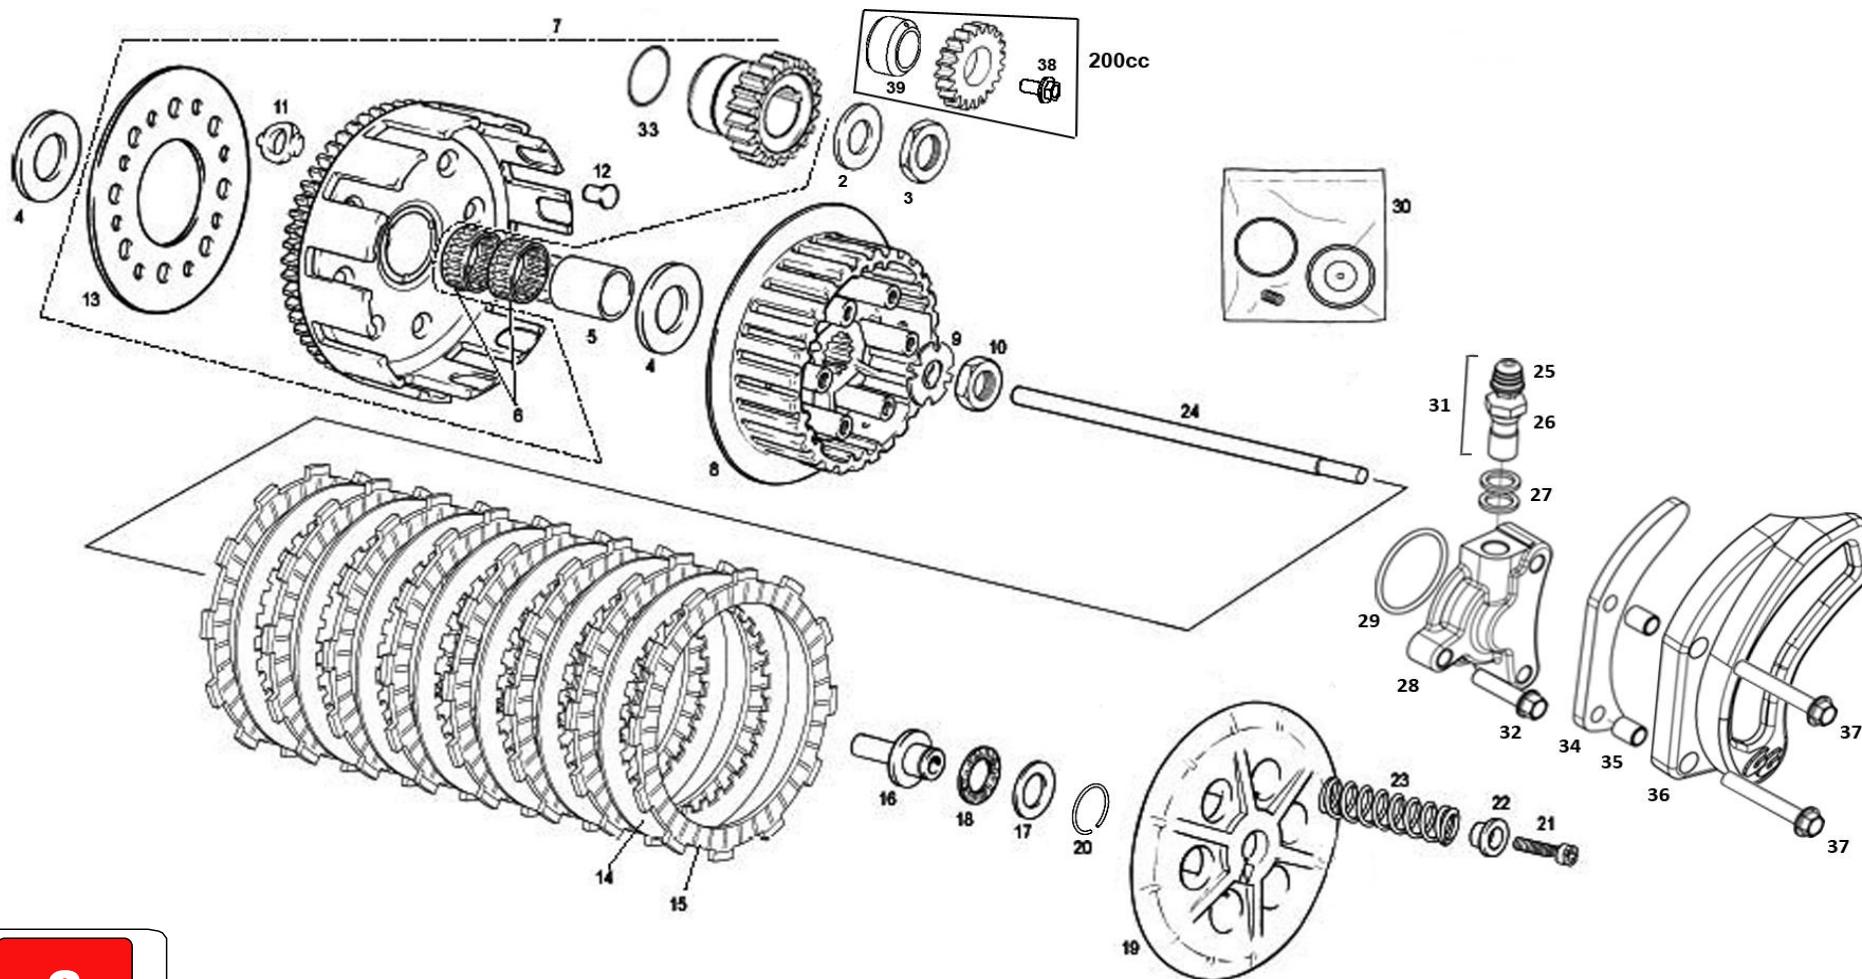

**EMBRAGUE
CLUTCH**

GASGAS

EC 2T 2015

Nº	DESCRIPCION	DESCRIPTION	2015	200 cc	250 - 300 cc	Cant
2	ARANDELA BISELADA DE. 20/125	WASHER 20/125		-	ME25632019	1
3	TUERCA BLOCAJE PIÑÓN CIGÜEÑAL	CRANK SHAFT PINION LOCKING NUT		-	ME250032018	1
4	ARANDELA CAMPANA EMBRAGUE 22,1X42X2,8	WASHER 22.1X42X2.8			ME25632011	2
5	CASQUILLO CAMPANA EMBRAGUE	CLUTCH BASKET BUSHING			ME25632012	1
6	COJINETE CAMPANA EMBRAGUE	CLUTCH BASKET BEARING			ME25632029	2
7	CTO. CORONA CAMPANA EMBRAGUE	COMPLETE CLUTCH BASKET		ME20932003CT	ME21000CT-CAB-1	1
8	CUBO EMBRAGUE	CLUTCH BOSS			ME25632005	1
9	ARANDELA PRECINTO EMBRAGUE	CLUTCH LOCK WASHER			ME25632022	1
10	TUERCA FIJ. CUBO EMBRAGUE	CLUTCH BOSS NUT			ME25632028	1
11	GOMA SILENBLOCK	SILENBLOCK RUBBER			ME20932008	8
12	REMACHES CAMPANA EMBRAGUE	PRIMARYCLUTCH BASKET RIVETS			ME250132010	8
13	ARANDELA CORONA EMBRAGUE	CLUTCH BOSS WASHER			ME20932009	1
14	DISCO EMBRAGUE HIERRO	IRON CLUTCH DISK			ME25632037	7
15	DISCO EMBRAGUE FORRADO	COVERED CLUTCH DISK			ME25632007	8
16	CASQUILLO PRENSA EMBRAGUE	CLUTCH PRESSURE PLATE BUSHING			ME23100GG-CAB-1	1
17	PLACA AGUJA Y VALV. ESCAPE	EXHAUST PIN WASHER			ME25632016	1
18	JAULA AGUJA VALV. ESCAPE	NEEDLES BEARING			ME25632046	1
19	PRENSA EMBRAGUE	CLUTCH PRESSURE PLATE			ME20000003011	1
20	ANILLO PRENSA EMBRAGUE	CLUTCH PRESSURE RING			ME23150GG-CAB-1	1
21	ALLEN 6X20 TA. EMBRAGUE,CART,SUSP.	ALLEN BOLT 6X20			T0306020	6
22	CASQ. MUELLE EMBRAGUE ALUMINIO	ALUMINIUM CLUTCH SPRING BUSHING			ME250032020	6
23	MUELLE EMBRAGUE	CLUTCH SPRING			ME25632015	6
24	VARILLA EMBRAGUE	CLUTCH ROD			ME25632040	1
25	TAPÓN SANGRADOR	BLEEDER CAP			BE25622055	1
26	SANGRADOR	BLEEDER			BE25622060	1
27	ARANDELA LATIGUILLO	HOSE WASHER			BE25622007	2
28	PINZA EMBRAGUE HIDRA.	HYDRAULIC CLUTCH CALIPER			ME250632026	1
29	TORICA BOMBA EMBRAGUE	CLUTCH PUMP O'RING			ME25632024	1
30	KIT REPARACIÓN PINZA EMBRAGUE	CLUTCH CALIPER REPARATION KIT			BE250622050	1
31	RACORD PINZA EMBRAGUE	RACORD CLUTCH CALIPER			BT280522106	1
32	TORNILLO ESPECIAL 6X25	SPECIAL SCREW			T0206025	1
33	TORICA PIÑÓN PRIMARIO EMBRAGUE	PRIMARY CLUTCH GEAR O'RING		ST950207	ME21180GG-CAB-1	1

GASGAS

Motor 8