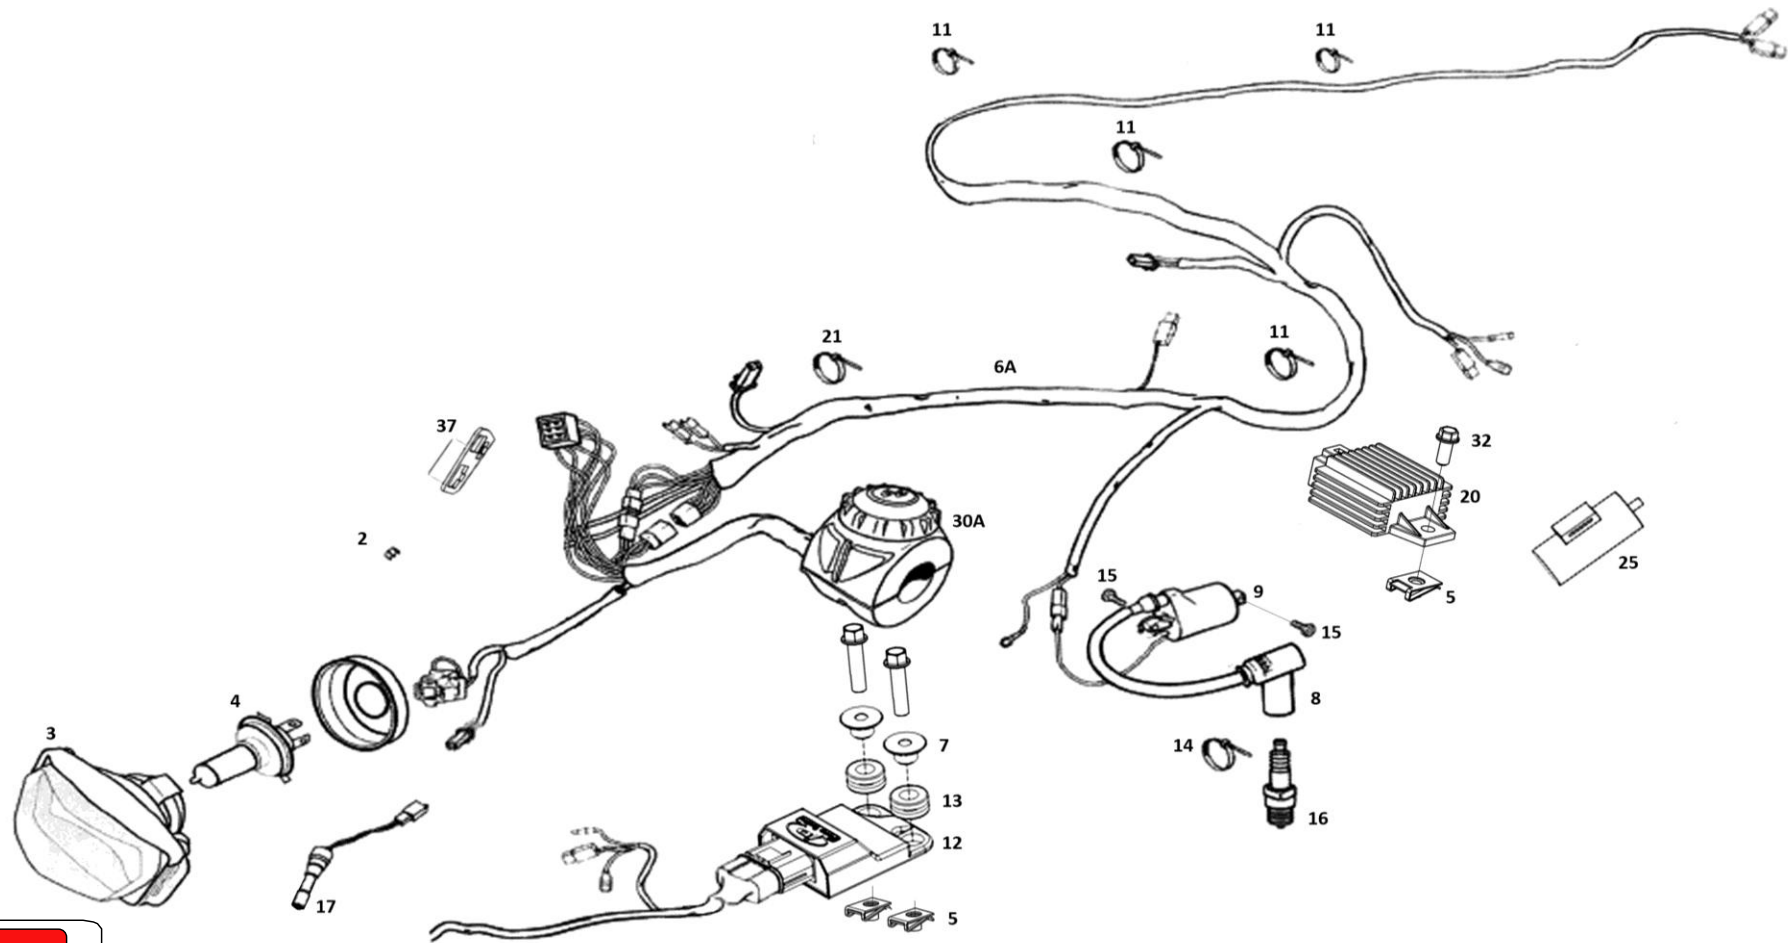

Nº	DESCRIPCION	DESCRIPTION	2015	200 cc	250 - 300 cc	Cant	
							RACING
2	PASACABLES CTA. KMS	SPEED CABLE HOSE			EE650202508	3	
3	ÓPTICA HALÓGENA	HALOGEN OPTIC			EE200002511	1	
4	BOMBILLA HALÓGENA HS1 12V35- 35W	HS1 12V35-35W HALOGEN BULB			L300125	1	
5	TUERCA RAPIDA M6	NUT			T2606000	2	
6A	INSTALACIÓN ELÉCTRICA PRINCIPAL	MAIN WIRING HARNESS			EE10000GG-CAB-1	1	
7	CASQUILLO DISTANCIADOR CDI	CDI'S BUSHING			BE10910GG-CAB-1	2	
8	PIPA BUJÍA LBMH	SPARK PLUG CAP LBMH			BE25934000	1	
9	BOBINA ALTA HIDRIA	IGNITION COIL			ET500003013	1	
11	BRIDA UNEX 4,8X20	UNEX CLAMP 4.8X20			BE25634009	4	
12	CONJUNTO CDI	CDI SET		EE51100CT-CDQ-1	EE51100CT-CEQ-1	1	
13	GOMAS RADIADOR A CHASIS	RADIATOR RUBBER			G220000	2	
14	BRIDA UNEX CORTA 2221-0 2.5X98	SHORT CLAMP 2221-0 2.5X98			BE25634010	1	
15	TORNILLO 6X16	SCREW 6X16			T0206016	2	
16	BUJÍA W24ESRU	PLUG W24ESRU			ME25934000	1	
17	BOMBILLA LUZ POSICIÓN	SIDELIGHT BULB			L300126	1	
20	REGULADOR	REGULATOR			EE51200GG-CAB-1	1	
21	BRIDA NYLON 3.6X140	NYLON CLAMP 3,6X140			BE250022031	1	
25	CONDENSADOR	CONDENSER			EE40300GG-CAB-1	1	
28	TORNILLO ESPECIAL 6X14	HEAD SCREW			T0206014	1	
30A	CONMUTADOR LUCES	LIGHT SWITCH			EE60200GG-CAB-1	1	
31	ARANDELA 6,5X16X1,5	WASHER			T4006016	1	
32	TORNILLO ESPECIAL 6X14	HEAD SCREW			T0206014	1	
37	SOPORTE CONECTORES INST. ELECTRICA	SUPPORT CONNECTOR WIRING HARNESS			BE22020GG-CAU-1	1	

GASGAS

Chasis 2