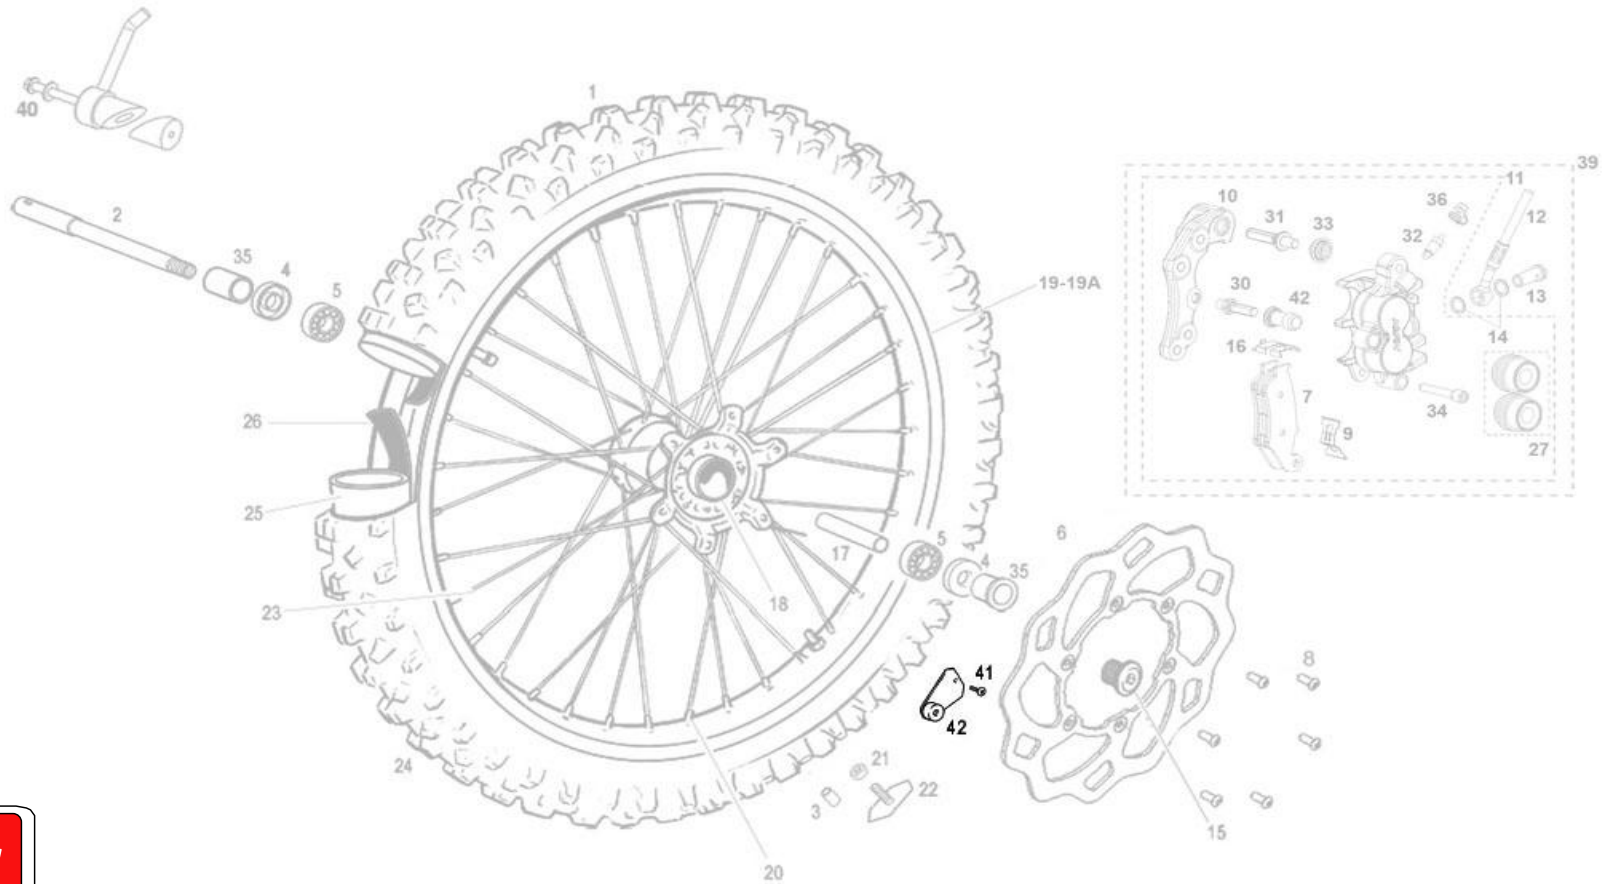

GASGAS

Chasis 9H

RUEDA DELANTERA
FRONT WHEEL

GASGAS

HOMOLOG. EC 2T 2015

12H

Nº	DESCRIPCION	DESCRIPTION	2015	200 - 250 - 300 cc	Cant
41	TORNILLO 4X10	SCREW		MT280332077	1
42	CTO. PLATINA CON IMAN CTA.KM	MAGNET SPEEDOMETER		BP120734008CT	1