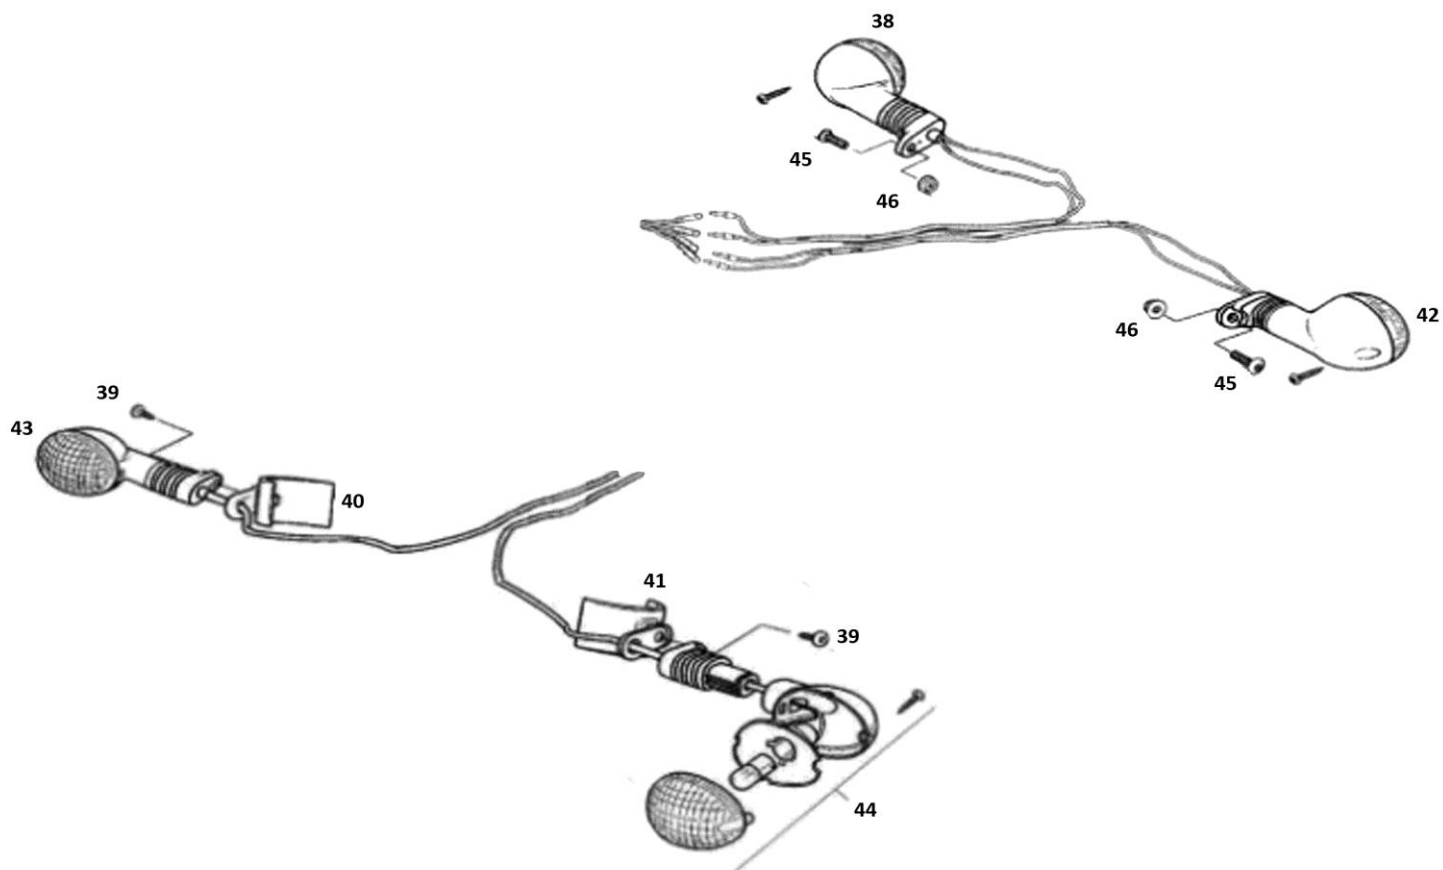

Nº	DESCRIPCION	DESCRIPTION	2015	200 - 250 - 300 cc	Cant
38	INTERMITENTE DERECHO TRASERO	RIGHT REAR INDICATOR		BE250634021/2	1
39	TORNILLO CHAPA	SPECIAL SCREW		T0706316	2
40	SOPORTE INTERMITENTE DEL. DER.	RIGHT FRONT INDICATOR HOLDER		BE250134017	1
41	SOPORTE INTERMITENTE DEL. IZDO	LEFT FRONT INDICATOR HOLDER		BE250134020	1
42	INTERMITENTE IZQUIERDO TRASERO	LEFT REAR INDICATOR		BE250634022/2	1
43	INTERMITENTE DERECHO DELANTERO	RIGHT FRONT INDICATOR		BE250634018	1
44	INTERMITENTE IZQUIERDO DELANTERO	LEFT FRONT INDICATOR		BE250634019	1
45	ULS 6X16 NEGRO	6X16 ULS BLACK BOLT		T0506016N	2
46	TUERCA CON ARANDELA M6	NUT WITH WASHER M6		T2206000	2

GASGAS

Chasis 2H