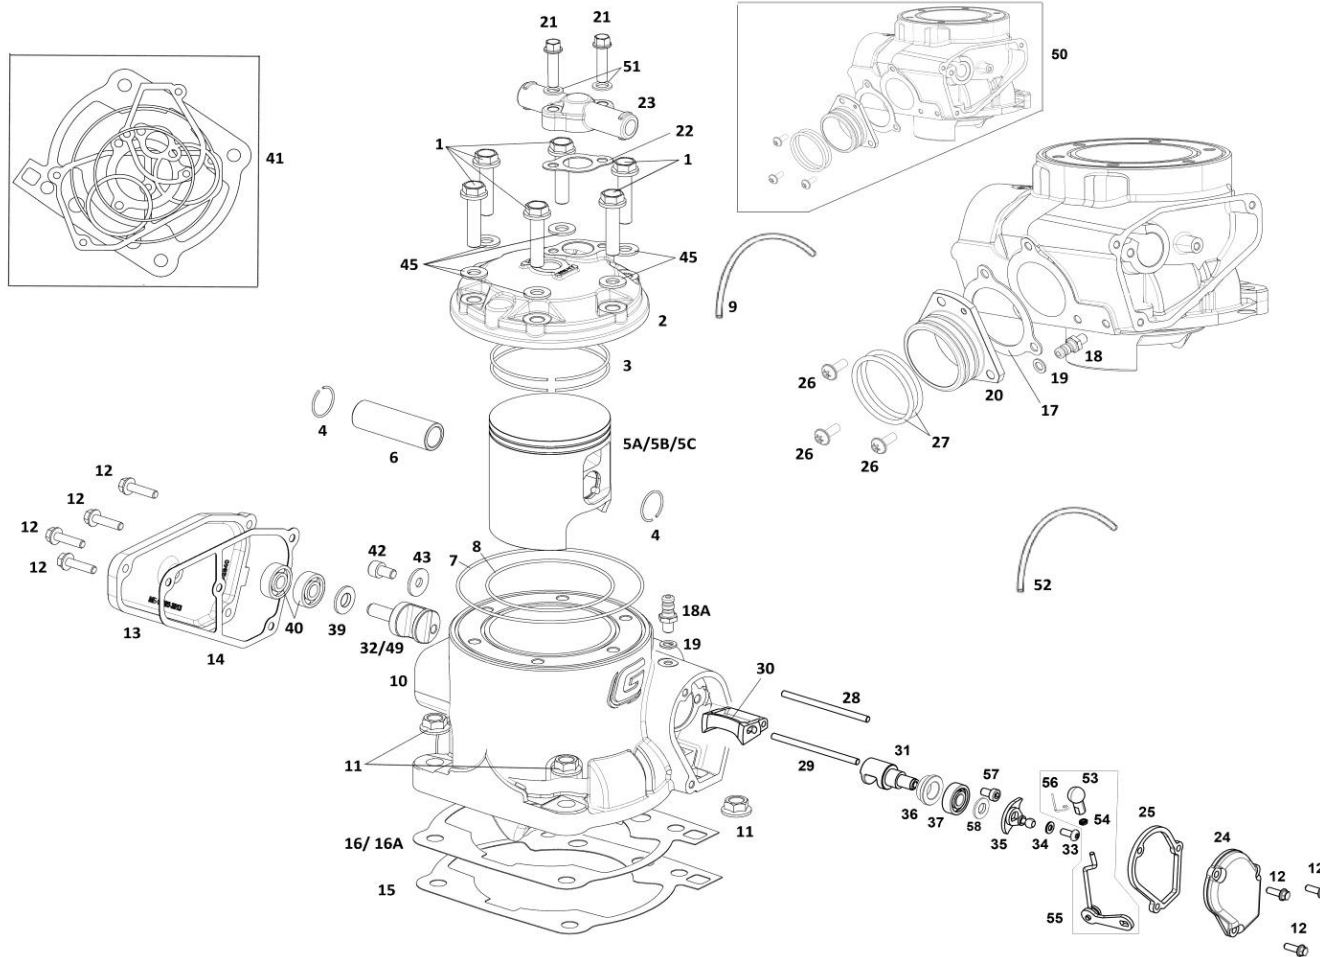

Nº	DESCRIPCION	DESCRIPTION	2015	200 cc	250 cc	300 cc	Cant
30	VÁLVULA ESCAPE CENTRAL	CENTRAL EXHAUST VALVE		ME72005GG-CDQ-1	ME72005GG-CEQ-1	ME72005GG-CEQ-1	1
31	VÁLVULA ESCAPE DERECHA	RIGHT EXHAUST VALVE				ME25616016	1
32	VÁLVULA ESCAPE IZQUIERDA	LEFT EXHAUST VALVE				ME25616014	1
33	ULS M5X10	ULS M5X10				T0505010	1
34	ARANDELA PLANA 5X12X1,5	PLAIN WASHER 5X12X1.5				T4001015	1
35	CTO. PALANCA VÁLVULA ESCAPE	EXHAUST VALVE BRACKET SET				ME72320CT-CEQ-1	1
36	DIST. COJINETE VÁLVULA ESCAPE	EXHAUST VALVE BEARING SPACER				ME25616036	1
37	RODAMIENTO BOMBA AGUA	WATER PUMP BEARING				ME25610010	1
39	ARANDELA DE 8X16X1,5	WASHER 8X16X1.5				T4008016	1
40	RODAMIENTO EJE CENTRÍFUGO Y BOMBA	AXIS BEARING				ME25616032	2
41	KIT JUNTAS CULATA-CILINDRO	JOINT CYLINDER & CYLINDER HEAD MEETINGS		ME25644101	ME94620CT-BZX-1	ME94620CT-CAB-1	1
42	ALLEN 6X10	6X10 ALLEN BOLT				T0306010	2
43	ARANDELA 6X18X1,5	6X18X1,5 WASHER				T4006018	1
44	ARANDELA 6X12X1,5	6X12X1,5 WASHER				T4006012	1
45	ARANDELA COBRE 8X12X1,5	8X12X1,5 WASHER				T4008012	6
49	VÁLVULA ESCAPE IZQ HOMOLOGADA	ACCREDITED LEFT EXHAUST VALVE		ME25616014H	ME25616014H	ME25616014H	1
50	CONJUNTO CILINDRO	CYLINDER SET		ME70000CT-CDQ-1	ME70000CT-CEB-1	ME70000CT-CEQ-1	1
51	ARANDELA COBRE 6X10X1,5	6X10X1,5 WASHER				T4006008	2
52	TUBO DESVAPORIZADOR TAPON GAS	GAS CUP BREATH TUBE				BE733001209	1
53	ROTULA DIN-71805	ROTULA DIN-71805				ME72324GG-CEQ-1	1
54	TUERCA M3,5	NUT M3,5				T2503006	1
55	CTO. PALANCA VARILLA	STICK LEVER SET				ME72325CT-CEQ-1	1
56	CLIP DE SEGURIDAD	SECURITY CLIP				ME72326GG-CEQ-1	1
57	TORNILLO DIN7984 M6X10	SREW DIN 7984 M6X10				T0316010	1
58	ARANDELA 10X15X2,5	WASHER 10X15X2,5				ME71100GG-CEQ-1	1

GASGAS

Motor 9