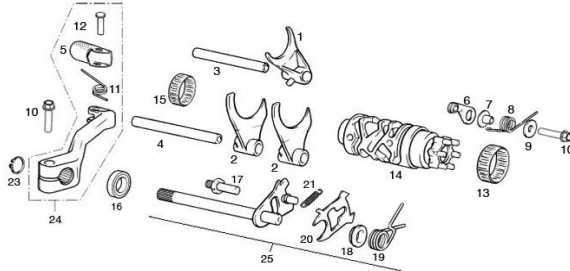

**SELECTOR CAMBIO
SHIFT CAM**