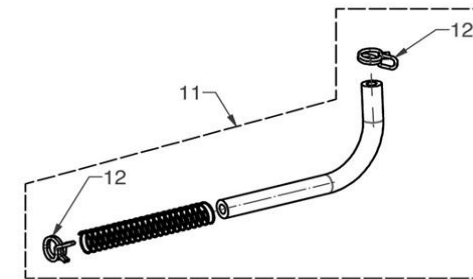

Nº	DESCRIPCION	DESCRIPTION	2015	200 - 250 - 300 cc	Cant
1	DEPOSITO GASOLINA 2013	FUEL TANK 2013		BE760003013	1
2	TAPON	CAP		BE76010GG-CAB-1	1
3	CTO. TUBO DESVAPORIZADOR	VENT HOSE ASSY		BT280310018	1
4	CASQUILLO	BUSH		BE761053013	1
5	TORNILLO M5X20	SCREW M5X20		T0405020	1
6	CASQUILLO	BUSH		BE75000023012	1
7	TORNILLO M6X25	SCREW M6X25		T0206025	1
8	GRIFO GASOLINA	FUEL TAP		BE760203013	1
9	TORICA 10X2,5	O-RING 10X2,5		B740120	1
10	TORNILLO M6X12	SCREW M6X12		T0506012	2
11	TUBO GASOLINA	FUEL HOSE		BE780053013	1
12	ABRAZADERA	CLAMP		BE25610044	2
13	VÁLVULA DESVAPORIZADORA	DESVAPORIZED VALVE		BT27836025	1

GASGAS

Chasis 11