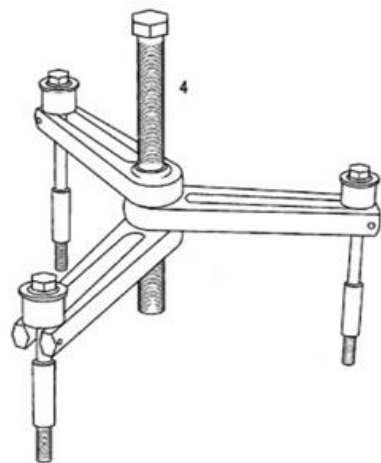

Nº	DESCRIPCION	DESCRIPTION	2015	200 - 250 - 300 cc	Cant
1	KIT RETENES MOTOR	MOTOR ASSEMBLY SEALS		ME90600CT-CAB-1	1
2	EXTRACTOR SEMICIGÜEÑAL ENCENDIDO	SEMI CRANK SHAFT EXTRACTOR		ME25950000	1
3	EXTRACTOR VOLANTE MAGNÉTICO	FLYWHEEL EXTRACTOR		MT280234045	1
4	EXTRACTOR CARTERES	CRANKCASE EXTRACTOR		ME25950005	1
5	KIT COJINETES MOTOR	MOTOR ASSEMBLY BEARINGS		ME90500CT-CAB-1	1

GASGAS

Motor 12