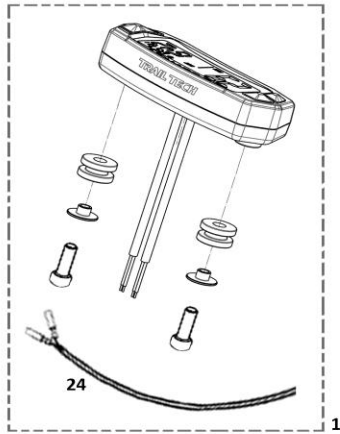

ELÉCTRICO
ELECTRIC

GASGAS

HOMOLOG. EC 2T 2015

2H

Nº	DESCRIPCION	DESCRIPTION	2015	200 - 250 - 300 cc	Cant
1	MULTIFUNCIÓN ENDURO	ENDURO MULTIFUNCTION SET		EE60000GG-CAB-1	1
10	CLAXON	HORN		EFS204004508	1
22	TUERCA M6	NUT M6		T2606000	1
23	TORNILLO ULS M6X16	ULS SCREW M6X16		T0556016	1
24	CABLE MULTIFUNCIÓN TT 2003	2003 TT MULTIFUNCTION HOSE		BE250634050	1
27A	SOPORTE MULTIFUNCIÓN	MULTIFUNCTION SUPPORT		BE22265GG-CAB-2	1
28	TORNILLO ESPECIAL 6X14	HEAD SCREW		T0206014	1
31	ARANDELA 6,5X16X1,5	WASHER		T4006016	1

GASGAS

Chasis 2H