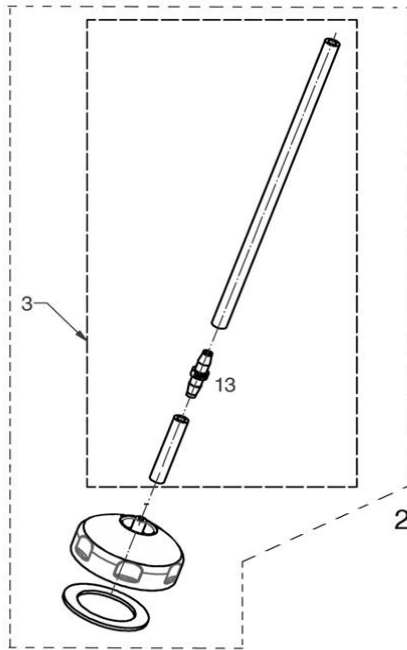

Nº	DESCRIPCION	DESCRIPTION	2015	200 - 250 - 300 cc	Cant
1	DEPOSITO GASOLINA 2013	FUEL TANK 2013		BE760003013	1
2	TAPON	CAP		BE76010GG-CAB-1	1
3	CTO. TUBO DESVAPORIZADOR	VENT HOSE ASSY		BT280310018	1
4	CASQUILLO	BUSH		BE761053013	1
5	TORNILLO M5X20	SCREW M5X20		T0405020	1
6	CASQUILLO	BUSH		BE75000023012	1
7	TORNILLO M6X25	SCREW M6X25		T0206025	1
8	GRIFO GASOLINA	FUEL TAP		BE760203013	1
9	TORICA 10X2,5	O-RING 10X2,5		B740120	1
10	TORNILLO M6X12	SCREW M6X12		T0506012	2
11	TUBO GASOLINA	FUEL HOSE		BE780053013	1
12	ABRAZADERA	CLAMP		BE25610044	2
13	VÁLVULA DESVAPORIZADORA	DESVAPORIZED VALVE		BT27836025	1

GASGAS

Chasis 11