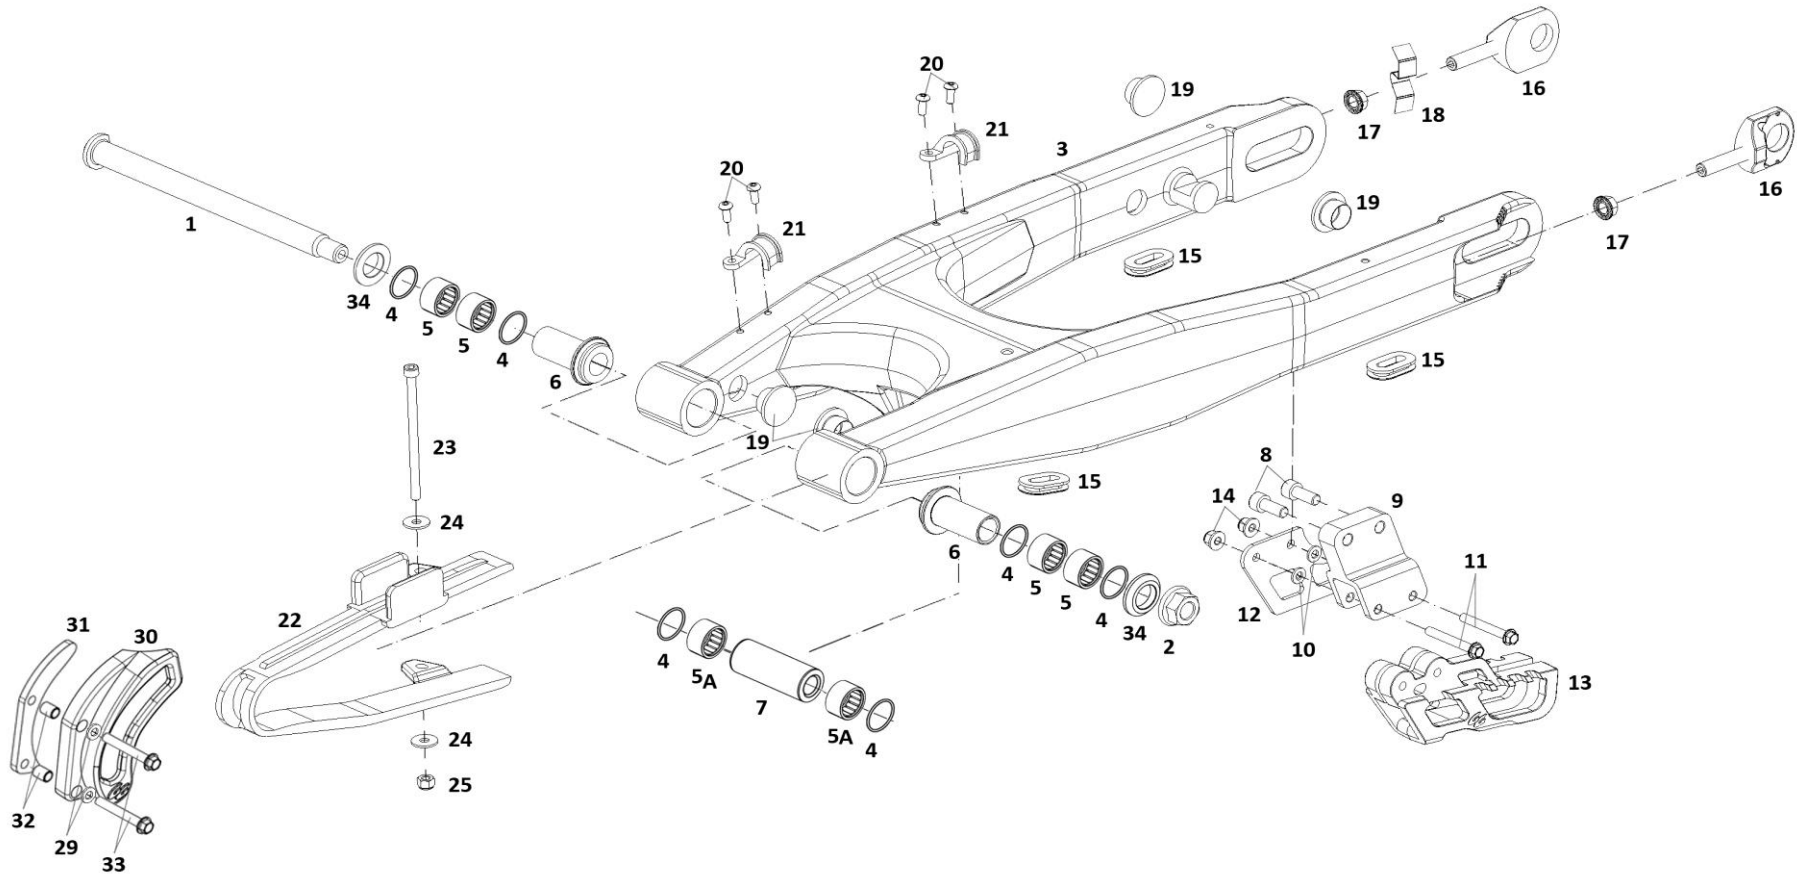

Nº	DESCRIPCION	DESCRIPTION	2015	200 - 250 - 300 cc	Cant
1	EJE BASCULANTE	SWINGARM AXLE		BE44500GG-CAB-1	1
2	TUERCA	NUT		BE25612009	1
3	BASCULANTE	SWINGARM		BE40000GG-CEQ-1	1
4	TORICA 3.5X21	O-RING 3.5X21		BE250510011	6
5	JAULA AGUJAS	NEEDLE BEARING		BE25614010	4
5A	JAULA AGUJAS	NEEDLE BEARING		BE25614010/2	2
6	CASQUILLO BASCULANTE	SWINGARM BUSH		BE44515GG-CAB-1	2
7	CASQUILLO 14X22X57	BUSH 14X22X57		BE25612014	1
8	TORNILLO ALLEN 8X20	ALLEN SCREW 8X20		T0308020	2
9	SOPORTE GUIA CADENA	CHAIN GUIDE SUPPORT		BC250221018	1
10	ARANDELA PLANA 6X12X1.5	FLAT WASHER 6X12X1.5		T4006012	2
11	TORNILLO 6X45	SCREW 6X45		T0206045	2
12	PLACA REF GUIA CADENA	REINFORCEMENT PLATE FOR CHAIN GUIDE		BC250412032	1
13	GUIA CADENA	CHAIN GUIDE		BE420002511	1
14	TUERCA AUTOBLOC. M6	SELF-LOCK NUT M6		T2206002	2
15	GOMA PROTECTOR BASCULANTE	SWINGARM PROTECTION RUBBER		BE25836005	4
16	TENSOR RUEDA	WHEEL TENSOR		BFS440004513	2
17	TUERCA	NUT		M01613001	2
18	MUELLE TENSOR RUEDA TRAS.	REAR WHEEL TENSOR SPRING		BE44010GG-CAB-1	1
19	TAPON BASCULANTE	SWINGARM CAP		BE250436001	4
20	TORNILLO ULS 5X12	ULS SCREW 5X12		T0505012	4
21	SUJ.LATIG.SOBRE BASC.	HOSE HOLDER		BE25612006	2
22	PATIN CADENA	CHAIN SLIDER		BE420502508	1
23	TORNILLO ALLEN 6X100	ALLEN SCREW 6X100		T03060100	1
24	ARANDELA 6X18X1.5	WASHER 6X18X1.5		T4006018	2
25	TUERCA AUTOBL. M6	SELF-LOCK NUT M-6		T2106002	1
29	ARANDELA PLANA 6X12X1.5	FLAT WASHER 6X12X1.5		T4006012	2
30	PROTECTOR PIÑON PLASTICO	SPROCKET PLASTIC PROTECTOR		BE486002508	1
31	PLATINA PROTECTOR PIÑON	SPROCKET PLATE PROTECTOR		ME25636021	1
32	CASQUILLO DISTANCIADOR PIÑON	SPROCKET SPACER BUSH		ME250036019	2
33	TORNILLO ESPECIAL 6X40	HEAD SCREW		T0206040	2
34	EMBELLECEDOR CASQUILLO BASCULANTE	SWINGARM BUSH TRIM		BE44510GG-CAB-1	2

GASGAS

Chasis 7