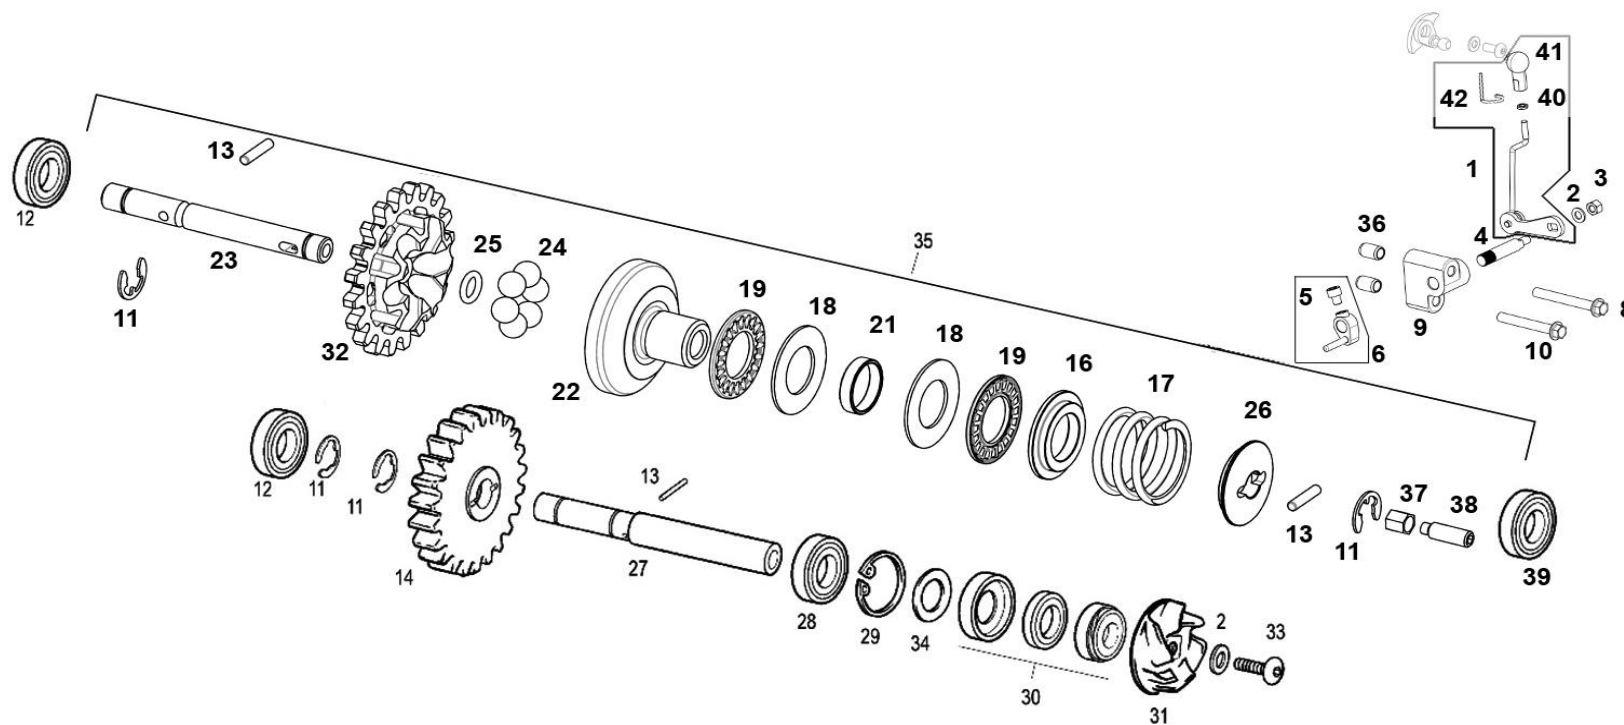

GASGAS

Motor 2

CENTRÍFUGO - BOMBA AGUA
CENTRIFUGAL - WATER PUMP

GASGAS

EC 2T 2015

Nº	DESCRIPCION /	DESCRIPTION	2015	200	250 - 300 cc	Cant
36	CASQUILLO CENTRADOR	BUSHING			ME25610018	2
37	TUERCA HEXAGONAL 6 M5	HEXAGON SCREW 6 M5			T2706050	1
38	TORNILLO DE AJUSTE CON HEXAGONO INTERIOR M5X16	HEXAGON SOCKET SET SCREW M5X16			T0325016	1
39	RODAMIENTO BOLAS Ø8XØ19X6	BALL BEARING			ME21500GG-CEQ-1	1
40	TUERCA M3,5	NUT M3,5			T2503006	1
41	ROTULA DIN-71805	ROTULA DIN-71805			ME72324GG-CEQ-1	1
42	CLIP DE SEGURIDAD	SECURITY CLIP			ME72326GG-CEQ-1	1