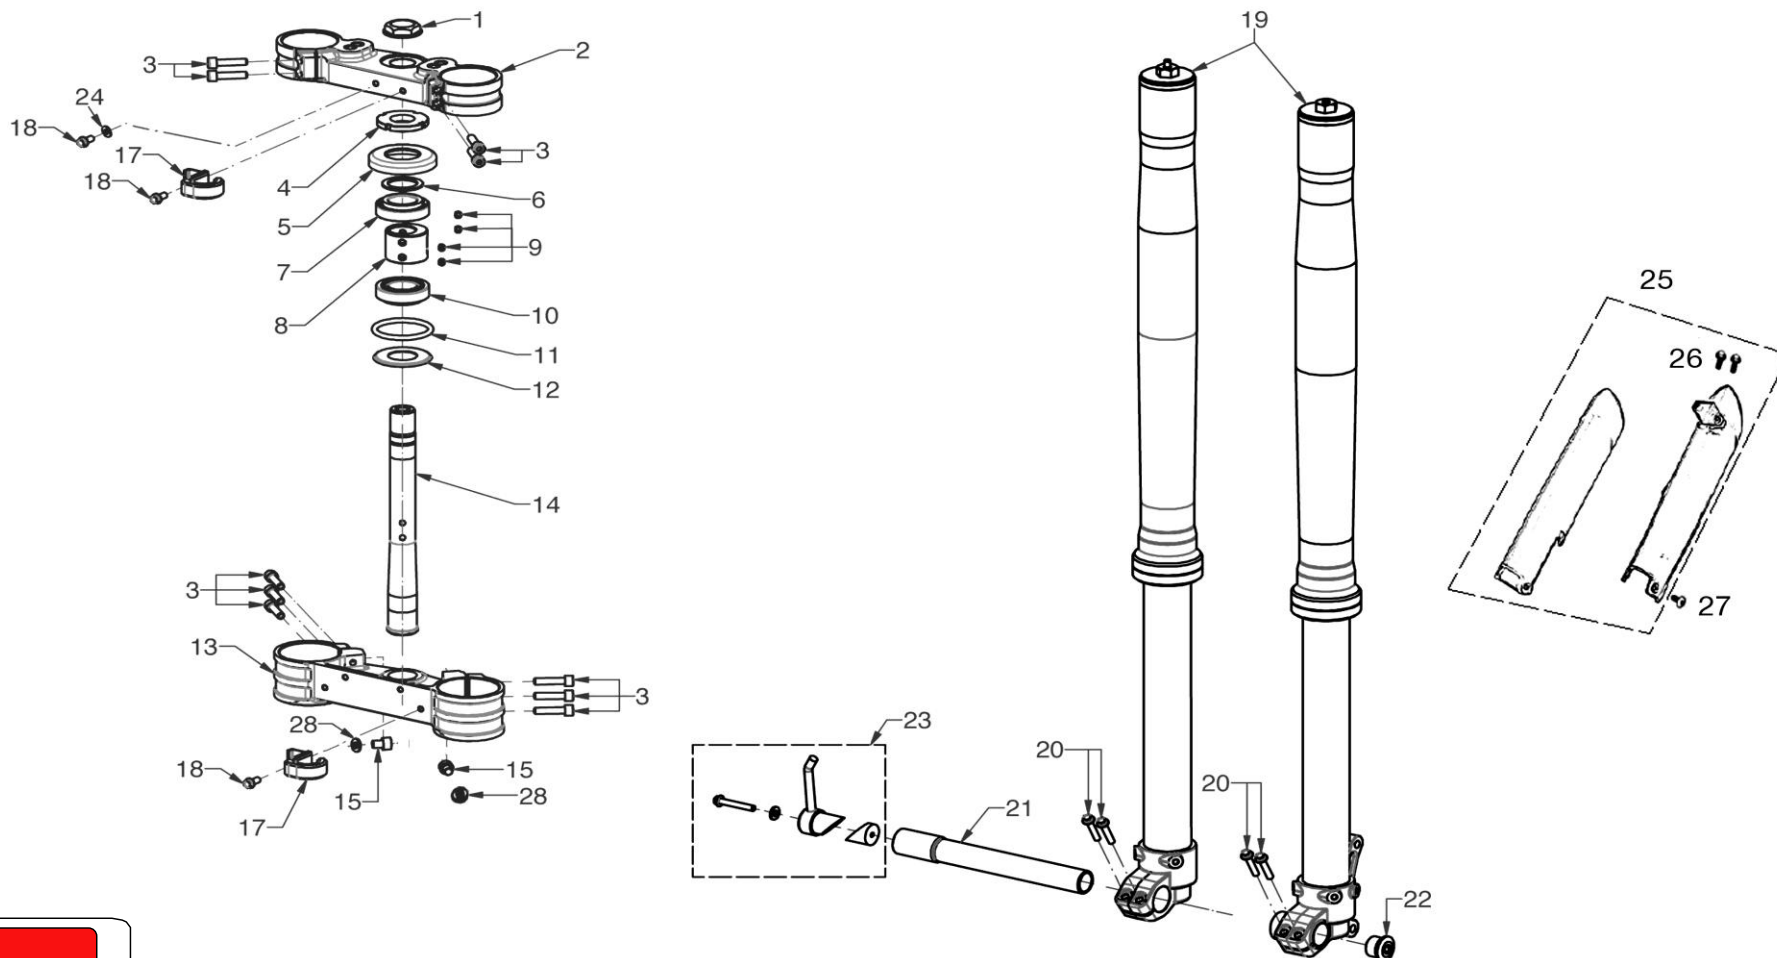

SUSPENSIÓN DELANTERA
FRONT SUSPENSION

GASGAS

EC 2T 2015

Nº	DESCRIPCION	DESCRIPTION	2015	200 - 250 - 300 cc	Cant
				RACING	
1	TUERCA DIRECCION SUPERIOR	TOP STEERING NUT		BE25610030	1
2	BRIDA SUPERIOR SUSPENSION	TOP FORK CLAMP		BE220002510	1
3	TORNILLO M7X30	SCREW M7X30		T0307030	10
4	TUERCA DIRECCION INFERIOR	BOTTOM STEERING NUT		BE25610029	1
5	GUARDAPOLVO	STEERING HEAD COVER		BE25610126	1
6	ARANDELA DIRECCION INFERIOR	BOTTOM STEERING WASHER		BE25610028	1
7	COJINETE DIRECCION SUPERIOR	TOP STEERING BEARING		BE25610008	1
8	CASQUILLO CLAUSOR	LOCKING BUSH		BE20000033012	1
9	TORNILLO PRISIONERO M6X8	SCREW M6X8		BE250310073	4
10	COJINETE DIRECCION INFERIOR	BOTTOM STEERING BEARING		BE250610008	1
11	TORICA 50X5	O-RING 50 X 5		BE25610012	1
12	CAZOLETA DIRECCION	O-RING SUPPORT		BE250610026	1
13	BRIDA INFERIOR SUSPENSION EC2010 TITANIO	BOTTOM FORK CLAMP EC2010		BE210002510	1
14	EJE DIRECCION	STEERING SHAFT		BE250614003	1
15	TORNILLO 8X10	SCREW		T0308010	2
17	GUIA LATIGUILLO	HOSE GUIDE		BE215202511	2
18	TORNILLO 6X14	SCREW		T0206014	3
19	SUSPENSION DELANTERA MARZOCCHI 250/300R 2013	MARZOCCHI FRONT SUSPENSION 250/300R		BE200013013	1
20	TORNILLO M6X30	SCREW		T0206030	4
21	EJE RUEDA DELANTERA EC 2007	FRONT WHEEL SPINDLE EC 2007		BE53000R3011	1
22	TORNILLO EJE RUEDA DELANTERA	SPINDLE SCREW		BE250718026	1
23	CJTO. TIRADOR EJE DELANTERO	PULLER ASSY.		BE536002511	1
24	ARANDELA SOPORTE MULTIFUNCIÓN	MULTIFUNCTION SUPPORT WASHER		T4006016	1
25	PROTECTOR DE HORQUILLA BLANCO	FORK PROTECTOR WHITE		BE94600C2511	1
26	TORNILLO 6X20	SCREW		T0806020	2
27	TORNILLO M6X13	SCREW		T0316013	6
28	ARANDELA 8X16X1,5	WASHER		T4008016	2

GASGAS

Chasis 14