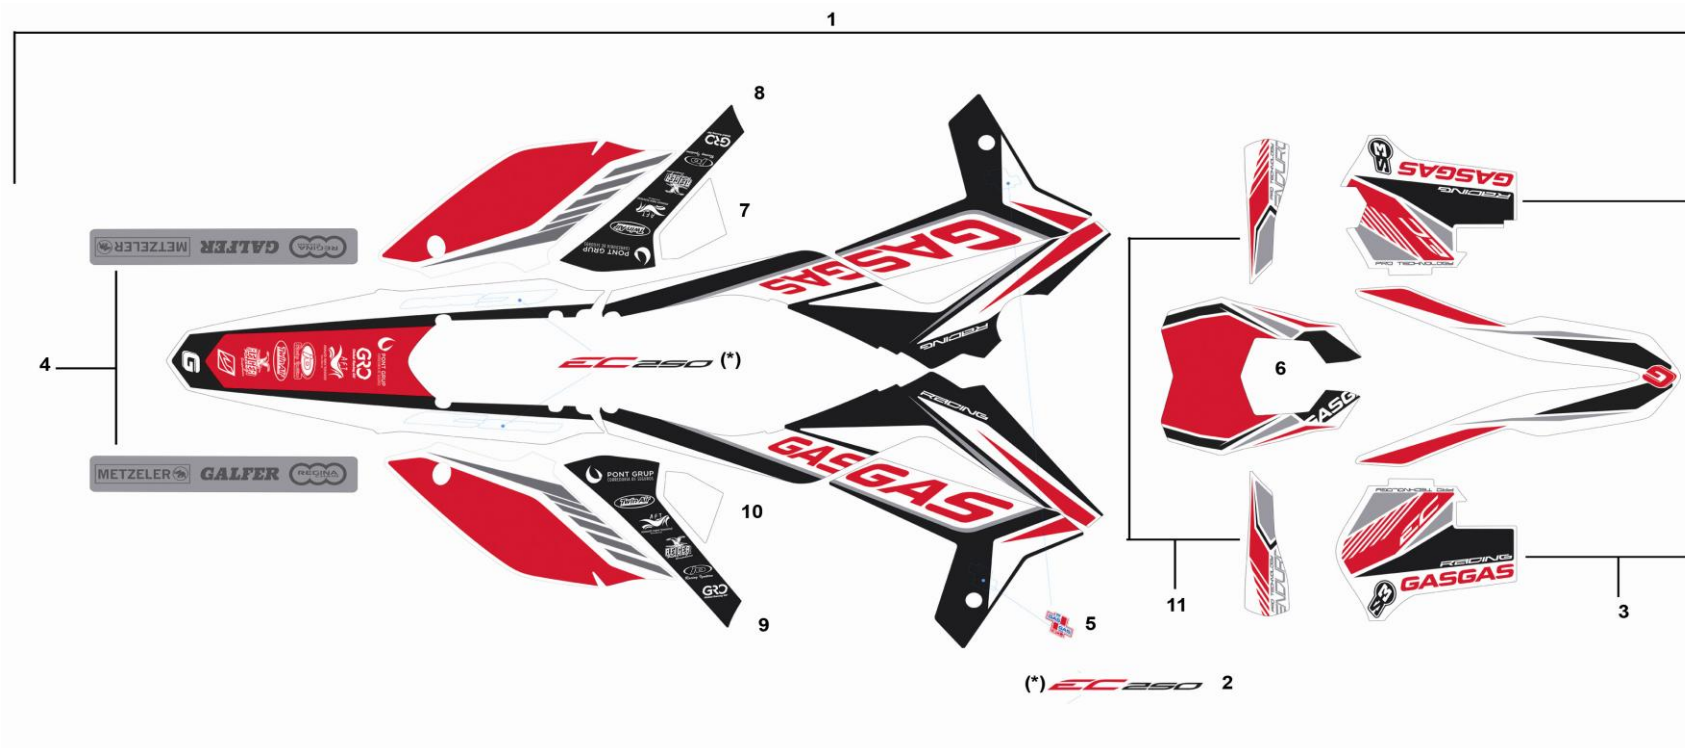

Nº	DESCRIPCION /	DESCRIPTION	2015	200 - 250 - 300 cc	Cant
				RACING	
1	UNIDAD COMPLETA	COMPLETE CARTRIDGE UNIT		8032082/P	2
2	UNIDAD DE COMPRESIÓN	COMPRESSION VALVE UNIT		717214/P	2
3	CAÑA DE COMPRESIÓN	COMPRESSION VALVE UNIT		5561131/P	2
4	PILOT BOSS	PILOT BOSS		804425/R	2
5	CAÑA DE EXTENSION	EXTENSION INNER ROD		5561127/P	2
6	UNIDAD AJUSTE EXTENSIÓN	REBOUND ADJUSTER UNIT		810146>A	2
7	UNIDAD TUBO EXTERIOR D48	OUTER TUBE UNIT		760204LA/C	2
8	R.H. STANCHION + DROP OUT UNIT	R.H. STANCHION + DROP OUT UNIT		819578/R	1
9	L.H. STANCHION + DROP OUT UNIT	L.H. STANCHION + DROP OUT UNIT		819579/R	1
11	TUERCA FIJACIÓN	FIXING NUT		521257CH/P	2
12	COJINETE SUPERIOR	UPPER BUSHING		538174/P	2
13	COJINETE INFERIOR	LOWER BUSHING		538173/P	2
14	RETEN ACEITE	OIL SEAL		528439/P	2
15	SEEGER	STOP RING		523414/P	2
16	RETEN	DUST SEAL		533340/P	2
17	SPRINGS KIT USD Ø48 - K= 4,20	SPRINGS KIT USD Ø48 - K= 4,20		8501645/C	1
17A	SPRINGS KIT USD Ø48 - K= 4,00	SPRINGS KIT USD Ø48 - K= 4,00		8501646/C	1
17B	SPRINGS KIT USD Ø48 - K= 4,40	SPRINGS KIT USD Ø48 - K= 4,40		8501647/C	1
17C	SPRINGS KIT USD Ø48 - K= 4,60	SPRINGS KIT USD Ø48 - K= 4,60		8501648/C	1
17D	SPRINGS KIT USD Ø48 - K= 4,80	SPRINGS KIT USD Ø48 - K= 4,80		8501649/C	1
17E	SPRINGS KIT USD Ø48 - K= 5,00	SPRINGS KIT USD Ø48 - K= 5,00		8501650/C	1
21	TORNILLO + TÓRICAS	SCREW + ORING UNIT		850208AR/R	2
37	ANILLO	RING		523329/P	2

GASGAS

Chasis 15