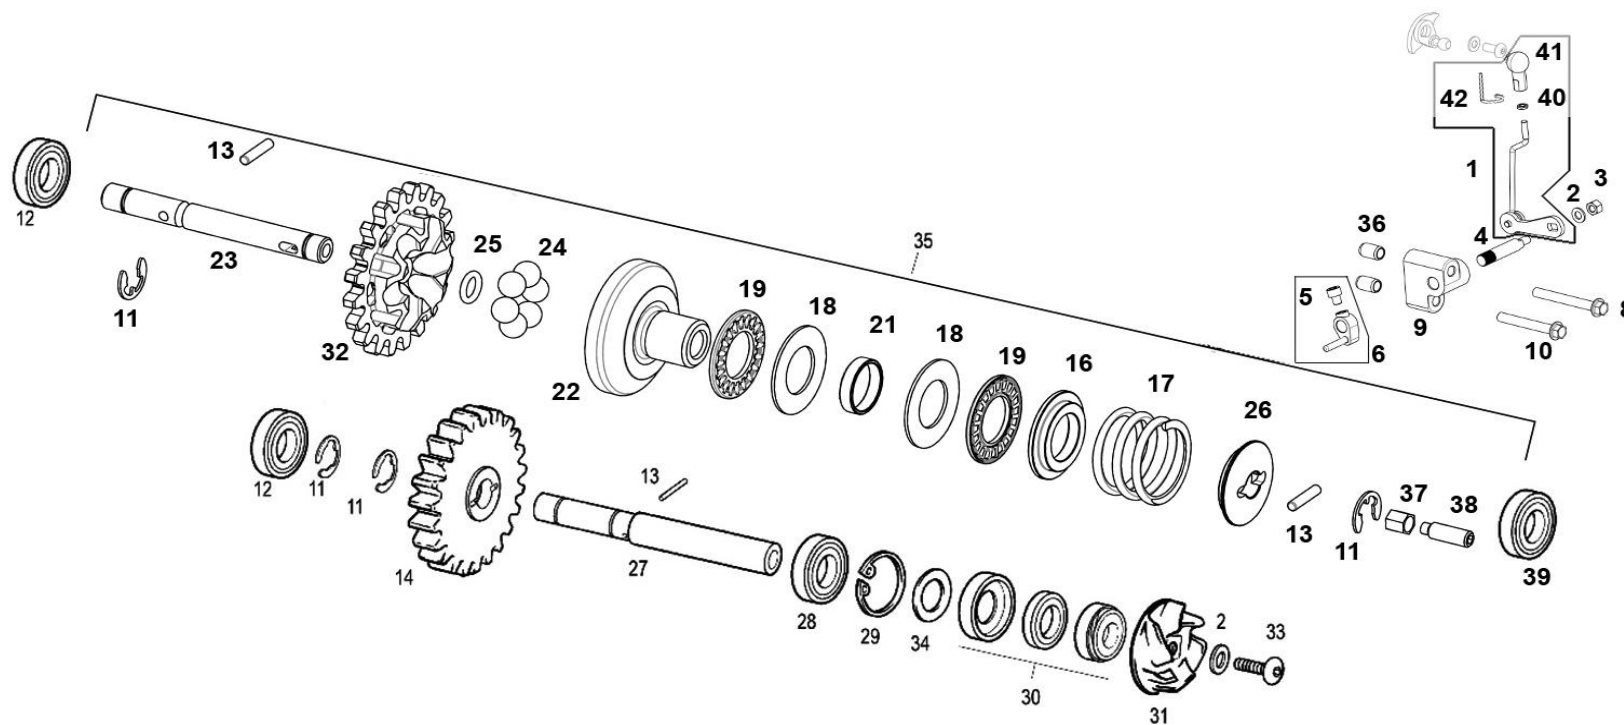

CENTRÍFUGO - BOMBA AGUA
CENTRIFUGAL - WATER PUMP

GASGAS

EC 2T 2015

Nº	DESCRIPCION /	DESCRIPTION	2015	200	250 - 300 cc	Cant
1	CTO. PALANCA VARILLA	STICK LEVER SET			ME72325CT-CEQ-1	1
2	ARANDELA 5X12X1,5	WASHER 5X12X1,5			T4005012	2
3	TUERCA AUTOBLOCANTE M5	SELF-LOCKING NUT M5			T2105000	1
4	EJE PALANCA CENTRÍFUGO	IMPELLER LEVER AXLE			ME59035GG-CEQ-1	1
5	ALLEN 5X6	ALLEN BOLT M5X6			T0305006	1
6	CTO. PALANCA SALIDA CENTRÍFUGO	IMPELLER OUTER LEVER			ME59045CT-CEQ-1	1
8	TORNILLO ESPECIAL M6X50	HEAD SCREW			T0206060	1
9	SOPORTE EJE MANDO VÁLVULA	VALVE AXIS SUPPORT			ME59040GG-CEQ-1	1
10	TORNILLO ESPECIAL 6X40	HEAD SCREW			T0206040	1
11	SEEGER DIN.6799E7	SEEGER DIN6799E7			ME25616024	4
12	RODA EJE CENTRÍFUGO Y BOMBA	WATER PUMP AXIS BEARING			ME25616032	3
13	RODILLO 3X14 BOMBA AGUA CENTRÍFUGO	IMPELLER WATER PUMP NEEDLE 3X14			ME25616028	3
14	PIÑÓN BOMBA AGUA	WATER PUMP PINION			ME25610005	1
15	VOL. REGL. M VALV. ESC 31,5X22,5X0,2	WASHER EXHAUST VALVE 31.5X22.5X0.2			ME25616076	2
16	ARANDELA APOYO MUELLE CENTRIFUGO	CENTRIFUGAL SPRING RETAINER		ME59026GG-CDQ-1	ME59026GG-CEQ-1	1
17	MUELLE CENTRÍFUGO VÁLVULA ESCAPE	EXHAUST VALVE SPRING		ME160262012	ME25916026	1
18	ARANDELA CENTRAJE MUELLE CENTRÍFUGO	IMPELLER SPRING WASHER			ME25632016	2
19	JAULA AGUJA VÁLVULA ESCAPE	EXHAUST VALVE NEEDLES BEARING			ME25632046	2
21	SEPARADOR COJINETE CENTRÍFUGO	SPACER			ME25616008	1
22	CAMPANA CENTRÍFUGO	IMPELLER CAP			ME59030GG-CEQ-1	1
23	EJE CENTRÍFUGO	IMPELLER AXLE			ME59015GG-CEQ-1	1
24	BOLA CENTRÍFUGO EMB. DE 8M/M	IMPELLER BALLS 8MM			ME25616033	6
25	TÓRICA 6X2 EJE CENTRAJE VÁLVULA ESCAPE	O'RING 6X2			ME25616045	1
26	ARANDELA APOYO MUELLE	ADJUSTABLE SPRING RETAINER		ME59025GG-CDQ-1	ME59025GG-CEQ-1	1
27	EJE PIÑÓN BOMBA AGUA	WATER PUMP PINION AXIS			ME25610006	1
28	RODAMIENTO BOMBA AGUA	WATER PUMP BEARING			ME25610010	1
29	SEEGER INT. 26 BOMBA AGUA	WATER PUMP SEEGER 26			ME25636065	1
30	RETÉN BOMBA AGUA	WATER PUMP SEAL			ME25610011	1
31	TURBINA BOMBA AGUA	WATER PUMP IMPELLER			ME56000GG-CAB-1	1
32	PIÑÓN CENTRÍFUGO	IMPELLER PINION			ME59050GG-CEQ-1	1
33	ULS 6X16 PL. PRIM, GUAR, FIL.	ULS BOLT 6X16			T0506016	1
34	ARANDELA 25,8X17,5X05 BOMBA AGUA	WASHER 25,8X17,5X05 WATER PUMP			M03625000	1
35	CENTRÍFUGO COMPLETO	IMPELLER SET		ME59000CT-CDQ-1	ME59000CT-CEQ-1	1

GASGAS

Motor 2