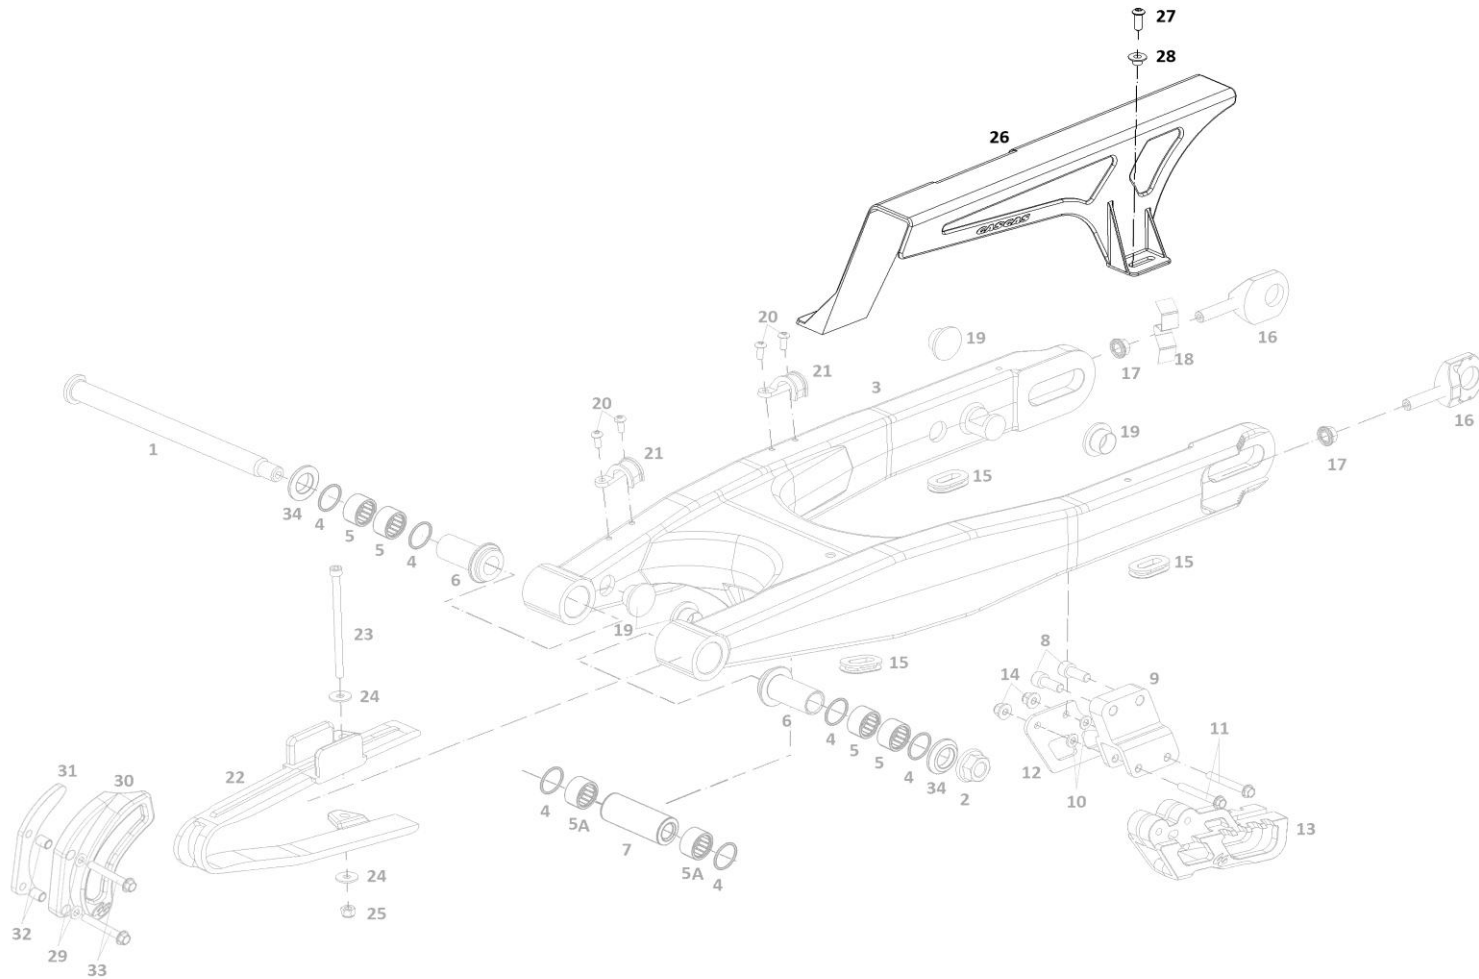

**BASCULANTE
SWINGARM**

GASGAS

HOMOLOG. EC 2T 2015

Nº	DESCRIPCION	DESCRIPTION	2015	200 - 250 - 300 cc	Cant
26	PROTECTOR CADENA MY 2015	CHAIN PROTECTION MY 2015		BE250328011	1
27	TORNILLO ULS 6X16	ULS SCREW 6X16		T0506016	1
28	DISTANCIADOR CUBRECADENA	CHAIN PROTECTOR SPACER		BE250720106	1

GASGAS

Chasis 7H