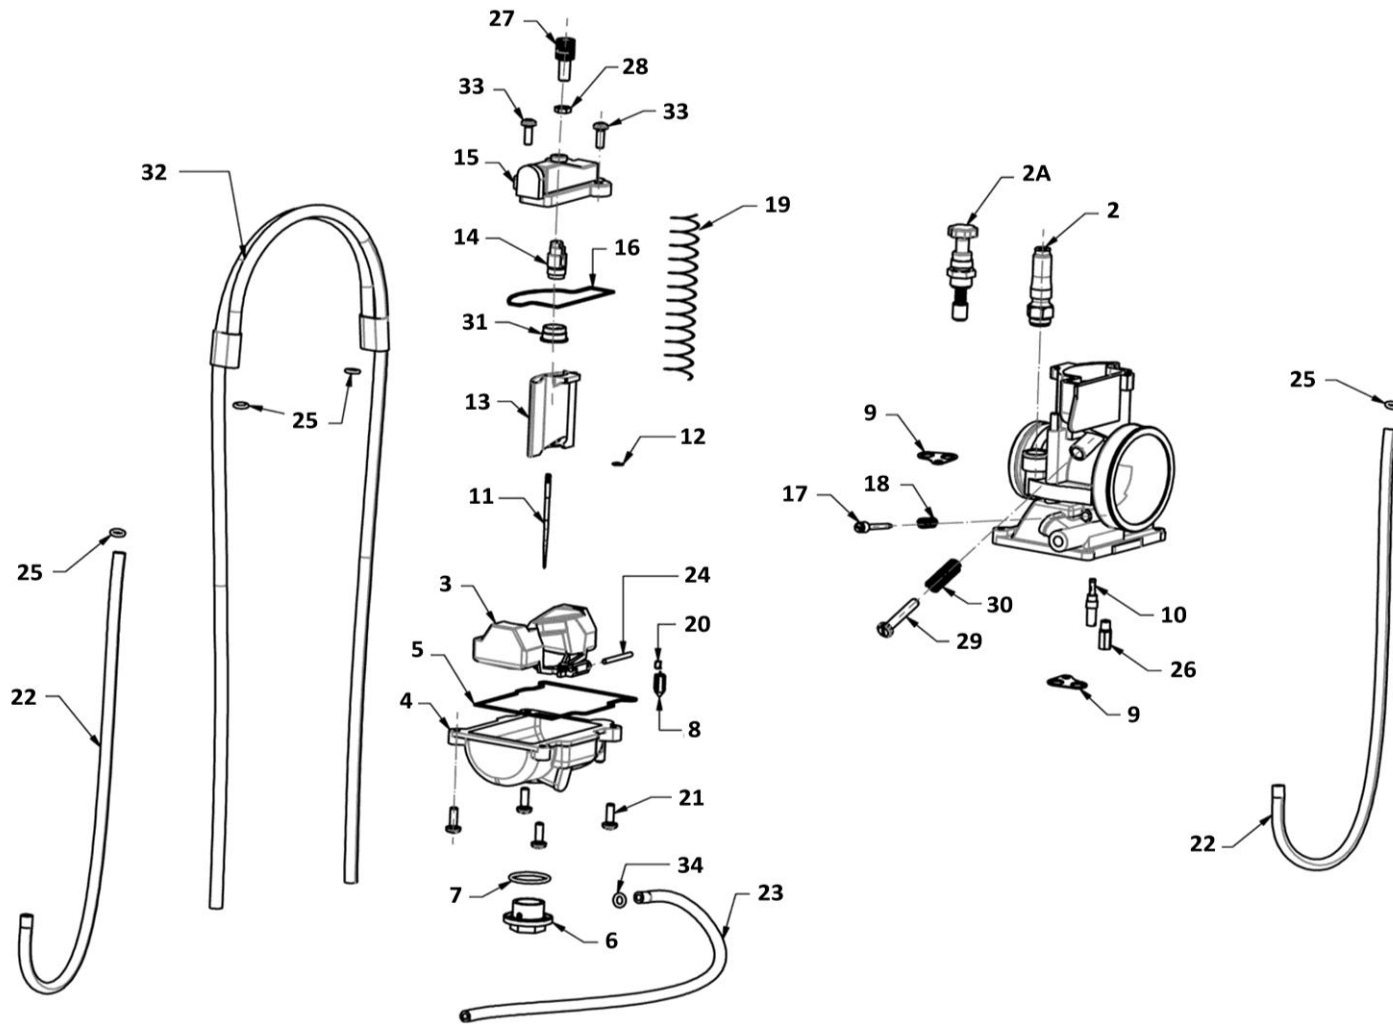

Nº	DESCRIPCION	DESCRIPTION	2015	200 cc	250 - 300 cc	Cant
1	CARBURADOR KEIHIN	KEIHIN CARBURETOR			BE780003012	1
2	PERILLA AHOGADORA	PROTECTOR STARTER			ME25000173012	1
2A	MANDO ESTARTER	COLD STARTER KNOB SET			ME25690011	1
3	BOYA FLOTADOR	FLOAT			ME25000183012	1
4	CUBETA FLOTADOR	FLOAT BODY			ME25000193012	1
5	JUNTA CUBETA FLOTADOR	FLOAT BODY GASKET			ME25000203012	1
6	TAPÓN CUBETA	FLOAT BODY DRAIN CAP			ME25690015	1
7	TÓRICA TAPÓN CUBETA	DRAIN CAP O'RING			ME25690016	1
8	AGUJA FLOTADOR	FLOAT NEEDLE			ME25000213012	1
9	SUJECIÓN TUBO RESPIRADERO	AIR HOSE HOLDER			ME25000223012	1
10A	CHICLÉ RALENTÍ 42	SLOW JET 42			ME25690042	1
10B	CHICLÉ RALENTÍ 45	SLOW JET 45		ME25690045	-	1
11	AGUJA N1 EF	N1 EF NEEDLE		-	ME250190429	1
11A	AGUJA N1 EE	N1 EE NEEDLE		-	ME250290427	1
11B	AGUJA N1 EG	N1 EG NEEDLE		-	ME250290428	1
11C	AGUJA NOZH	NOZH NEEDLE		ME120690435	-	1
11D	AGUJA NOZI	NOZI NEEDLE		ME120690434	-	1
12	CLIP AGUJA	NEEDLE CLIP			ME25690021	1
13	COMPUERTA Nº 7	THROTTLE VALVE Nº 7			ME25000233012	1
13B	COMPUERTA Nº 6	THROTTLE VALVE Nº 6		ME120490022	-	1
14	FIJADOR AGUJA-CABLE	NEEDLE HOLDER			ME25690023	1
15	TAPA SUPERIOR CARBURADOR	CARBURETOR COVER			ME25000243012	1
16	JUNTA TAPA CARBURADOR	CARBURETOR COVER GASKET			ME25000253012	1
17	TORNILLO REGULADOR AIRE	AIR REGULATOR SCREW			ME25000263012	1
18	MUELLE REGULADOR AIRE	AIR REGULATOR SPRING			ME25000273012	1
19	MUELLE COMPUERTA	CARBURETOR COVER SPRING			ME25000283012	1
20	CLIP NIVEL FLOTADOR	FLOAT CLIP			ME25690027	1
21	TORNILLO CUBETA	FLOAT BODY BOLT			ME25000293012	4
22	TUBO RESPIRADERO	AIR HOSE			ME25000303012	2
23	TUBO RESPIRADERO 2	AIR HOSE 2			ME25000313012	1
24	EJE FLOTADOR	FLOAT AXLE			ME25690033	1
25	CLIP	CLIP			ME25690034	4

GASGAS

Motor 11