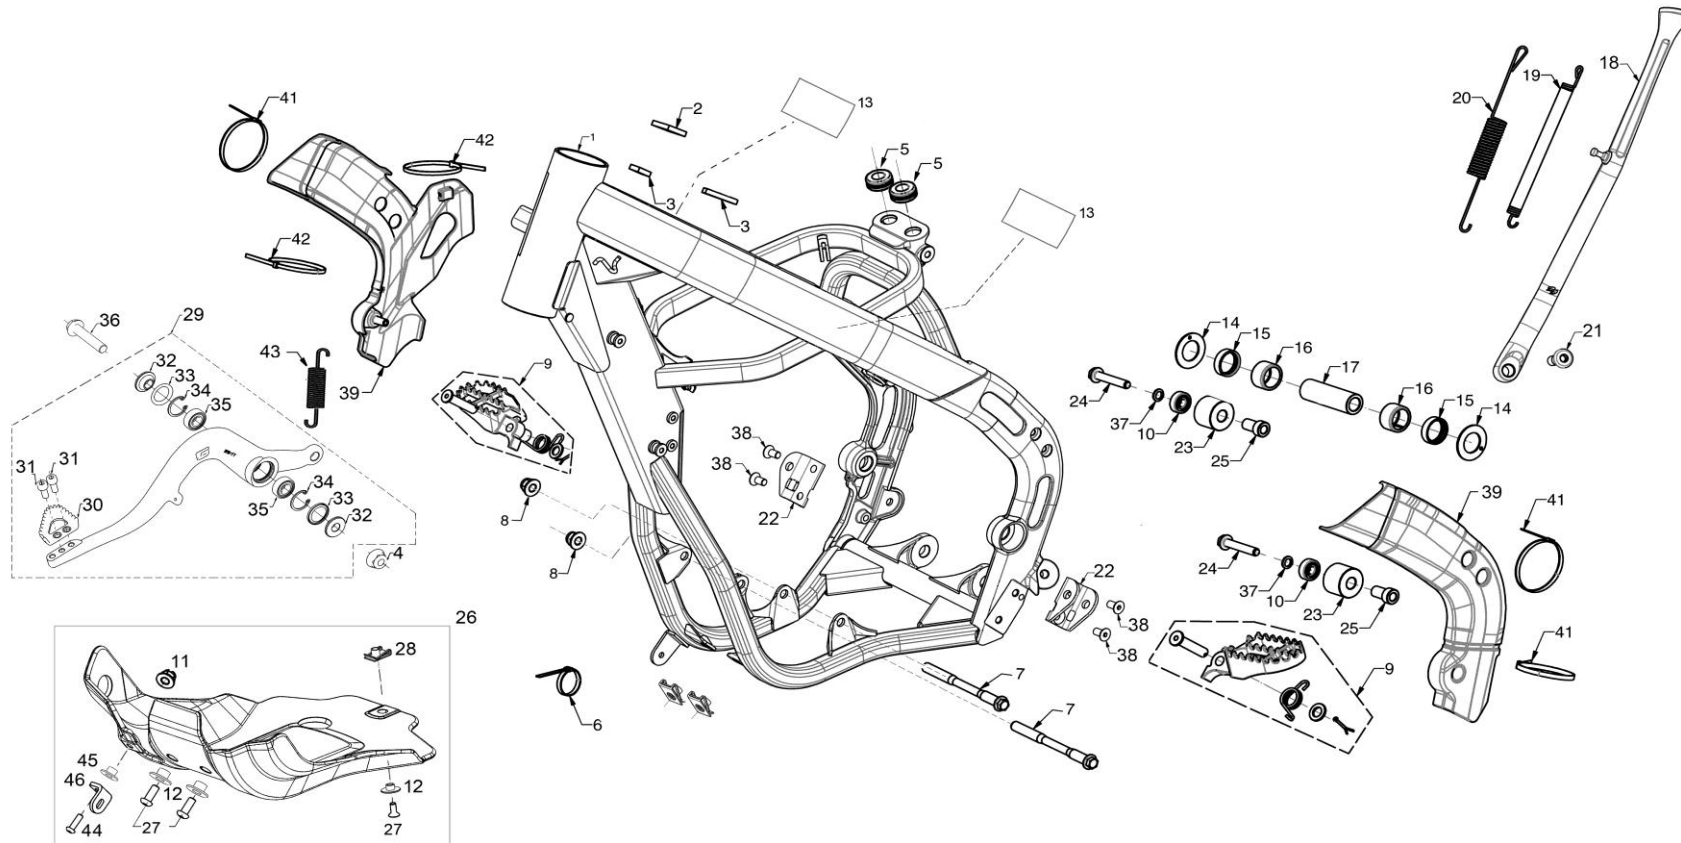

Nº	DESCRIPCION	DESCRIPTION	2015	200 - 250 - 300 cc	Cant
				RACING	
1	CHASIS	FRAME		BE10000CT-CAB-1	1
2	CUADRADO GOMA ADHESIVA	ADHESIVE RUBBER SQUARE		BE10000303012	1
3	TIRA GOMA ADHESIVA	ADHESIVE RUBBER STRIP		BE10000313012	2
4	TUERCA M8	NUT M8		T2208002	1
5	SILENBLOCK SILENCIADOR	SILENCER SILENBLOCK		BE250026005	2
6	BRIDA 4.8X20	STRAP 4.8X20		BE25634009	2
7	TORNILLO M10X118	SCREW		T0210118	2
8	TUERCA M10X125	NUT M10X125		T3110002	2
9	CONJUNTO ESTRIBOS	FOOTREST ASSY		BE14005CT-CEQ-1	1
10	RODAMIENTO BOLAS SKF 608 2RS1	BALL BEARING		BE05000033013	2
11	TUERCA AUTOBLOCANTE DIN-6926 M-6 C/ARAND ZN	LOCK NUT		T2206002	1
12	CASQUILLO PROTECTOR CÁRTER	BUSH		BE11511GG-CAB-1	3
13	ADH. PROTECTOR CHASIS A TAPA LAT. RADIADOR INF.	FRAME PROTECTOR STICKER		BE95154GG-CAW-1	2
14	ARANDELA IGLIDUR	WASHER IGLIDUR		T4003822	2
15	RETEN D28	SEAL D28		BE32025N3011	2
16	JAULA DE AGUJAS	NEEDLE BEARING		BE25614010	2
17	EJE	AXLE		BE32020N3011	1
18	CABALLETE RACING	RACING SIDE STAND		BE142003013	1
19	MUELLE INTERNO CABALLETE	INNER SPRING FOR SIDE STAND		BE10000523012	1
20	MUELLE EXTERNO CABALLETE	OUTER SPRING FOR SIDE STAND		BE250510039	1
21	TORNILLO SUJECIÓN CABALLETE	SCREW STAND SUPPORT		BE142203013	1
22	SOPORTE ESTRIBOS	FOOT PEGS SUPPORT		BE14090GG-CEQ-1	2
23	RODILLO	ROLLER		BE05000013013	2
24	TORNILLO ESPECIAL 8X50 8.8 ZINCADO	SPECIAL SCREW 8X50		T0208050	2
25	CASQUILLO RODILLO CADENA	CHAIN ROLLER BUSH		BE14235GG-CAB-1	2
26	PROTECTOR CARTER 2014	SKID PLATE 2014		BE11500GG-CAW-1	1
27	TORNILLO M8X20	SCREW M8X20		T0508020	5
28	TUERCA M8	NUT M8		BT280010041	3
29	CONJUNTO PEDAL FRENO TRASERO	REAR BRAKE LEVER ASSY		BE13000CT-CAB-1	1
30	PUNTERA PEDAL FRENO TRASERO	STEP PLATER FOR REAR BRAKE LEVER		BE130102510	1
31	TORNILLO ALLEN M5X12	ALLEN SCREW M5X12		T0305012	2
32	CASQUILLO	BUSH		BE15000023012	2

GASGAS

Chasis 4