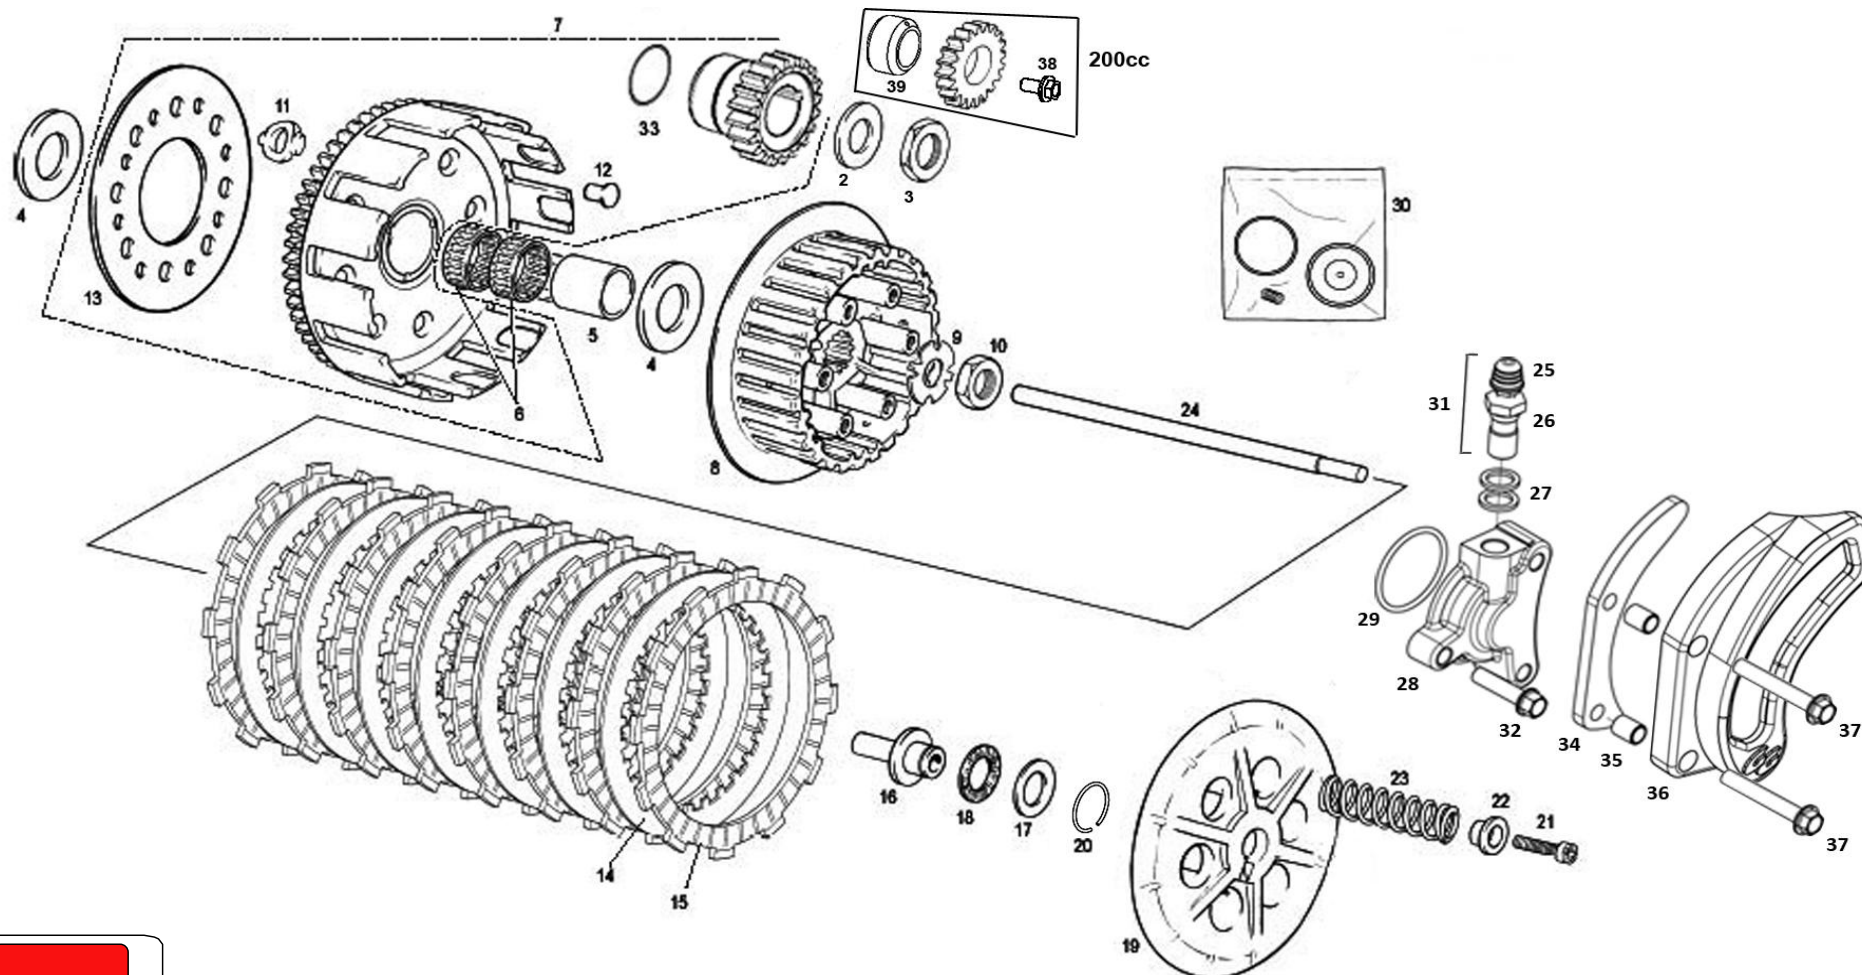

GASGAS

Motor 8

**EMBRAGUE
CLUTCH**

GASGAS

EC 2T 2015

Nº	DESCRIPCION	DESCRIPTION	2015	200 cc	250 - 300 cc	Cant
34	PLETINA PROTECTOR PIÑON	GEAR PROTECTOR BRACKET			ME25636021	1
35	CASQUILLO DISTANCIADOR	LOAD LIMITER BUSH			ME250036019	2
36	PROTECTOR PIÑÓN PLÁSTICO	PLASTIC GEAR PROTECTOR			BE486002508	1
37	TORNILLO ESPECIAL 6X40	HEAD SCREW			T0206040	2
38	TORNILLO ESPECIAL M12X25X1,25	SPECIAL BOLT M12X25X1,25		T02012025	-	1
39	CASQUILLO CIGUEÑAL 25X38X20	CRANKSHAFT BUSH		ME200512014	-	1