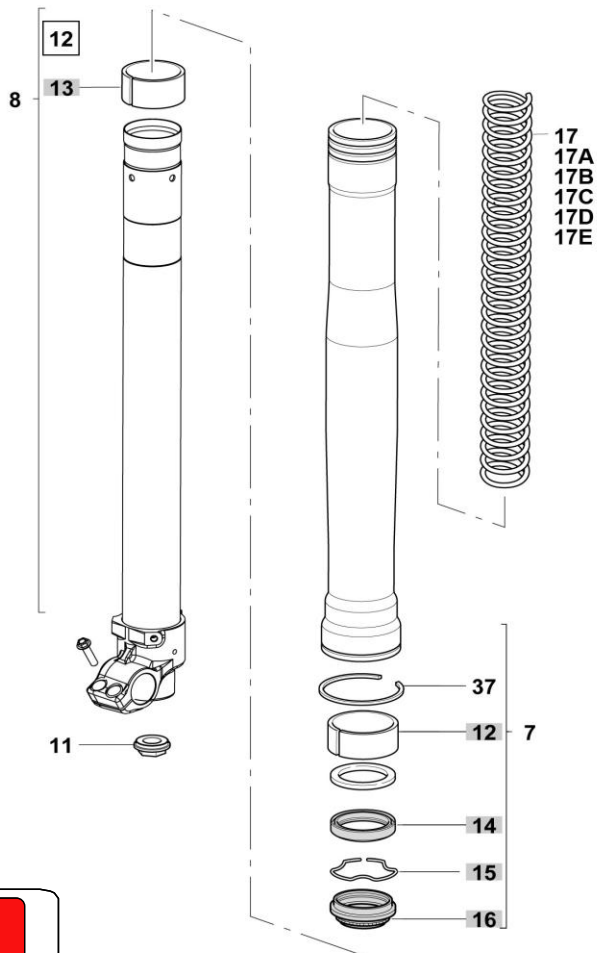

Nº	DESCRIPCION	DESCRIPTION	2015	200 - 250 - 300 cc	Cant
				RACING	
1	TUERCA DIRECCION SUPERIOR	TOP STEERING NUT		BE25610030	1
2	BRIDA SUPERIOR SUSPENSION	TOP FORK CLAMP		BE220002510	1
3	TORNILLO M7X30	SCREW M7X30		T0307030	10
4	TUERCA DIRECCION INFERIOR	BOTTOM STEERING NUT		BE25610029	1
5	GUARDAPOLVO	STEERING HEAD COVER		BE25610126	1
6	ARANDELA DIRECCION INFERIOR	BOTTOM STEERING WASHER		BE25610028	1
7	COJINETE DIRECCION SUPERIOR	TOP STEERING BEARING		BE25610008	1
8	CASQUILLO CLAUSOR	LOCKING BUSH		BE20000033012	1
9	TORNILLO PRISIONERO M6X8	SCREW M6X8		BE250310073	4
10	COJINETE DIRECCION INFERIOR	BOTTOM STEERING BEARING		BE250610008	1
11	TORICA 50X5	O-RING 50 X 5		BE25610012	1
12	CAZOLETA DIRECCION	O-RING SUPPORT		BE250610026	1
13	BRIDA INFERIOR SUSPENSION EC2010 TITANIO	BOTTOM FORK CLAMP EC2010		BE210002510	1
14	EJE DIRECCION	STEERING SHAFT		BE250614003	1
15	TORNILLO 8X10	SCREW		T0308010	2
17	GUIA LATIGUILLO	HOSE GUIDE		BE215202511	2
18	TORNILLO 6X14	SCREW		T0206014	3
19	SUSPENSION DELANTERA MARZOCCHI 250/300R 2013	MARZOCCHI FRONT SUSPENSION 250/300R		BE200013013	1
20	TORNILLO M6X30	SCREW		T0206030	4
21	EJE RUEDA DELANTERA EC 2007	FRONT WHEEL SPINDLE EC 2007		BE53000R3011	1
22	TORNILLO EJE RUEDA DELANTERA	SPINDLE SCREW		BE250718026	1
23	CJTO. TIRADOR EJE DELANTERO	PULLER ASSY.		BE536002511	1
24	ARANDELA SOPORTE MULTIFUNCIÓN	MULTIFUNCTION SUPPORT WASHER		T4006016	1
25	PROTECTOR DE HORQUILLA BLANCO	FORK PROTECTOR WHITE		BE94600C2511	1
26	TORNILLO 6X20	SCREW		T0806020	2
27	TORNILLO M6X13	SCREW		T0316013	6
28	ARANDELA 8X16X1,5	WASHER		T4008016	2

GASGAS

Chasis 14

**HORQUILLA DELANTERA
FRONT FORK**

GASGAS

EC 2T 2015

15

RACING