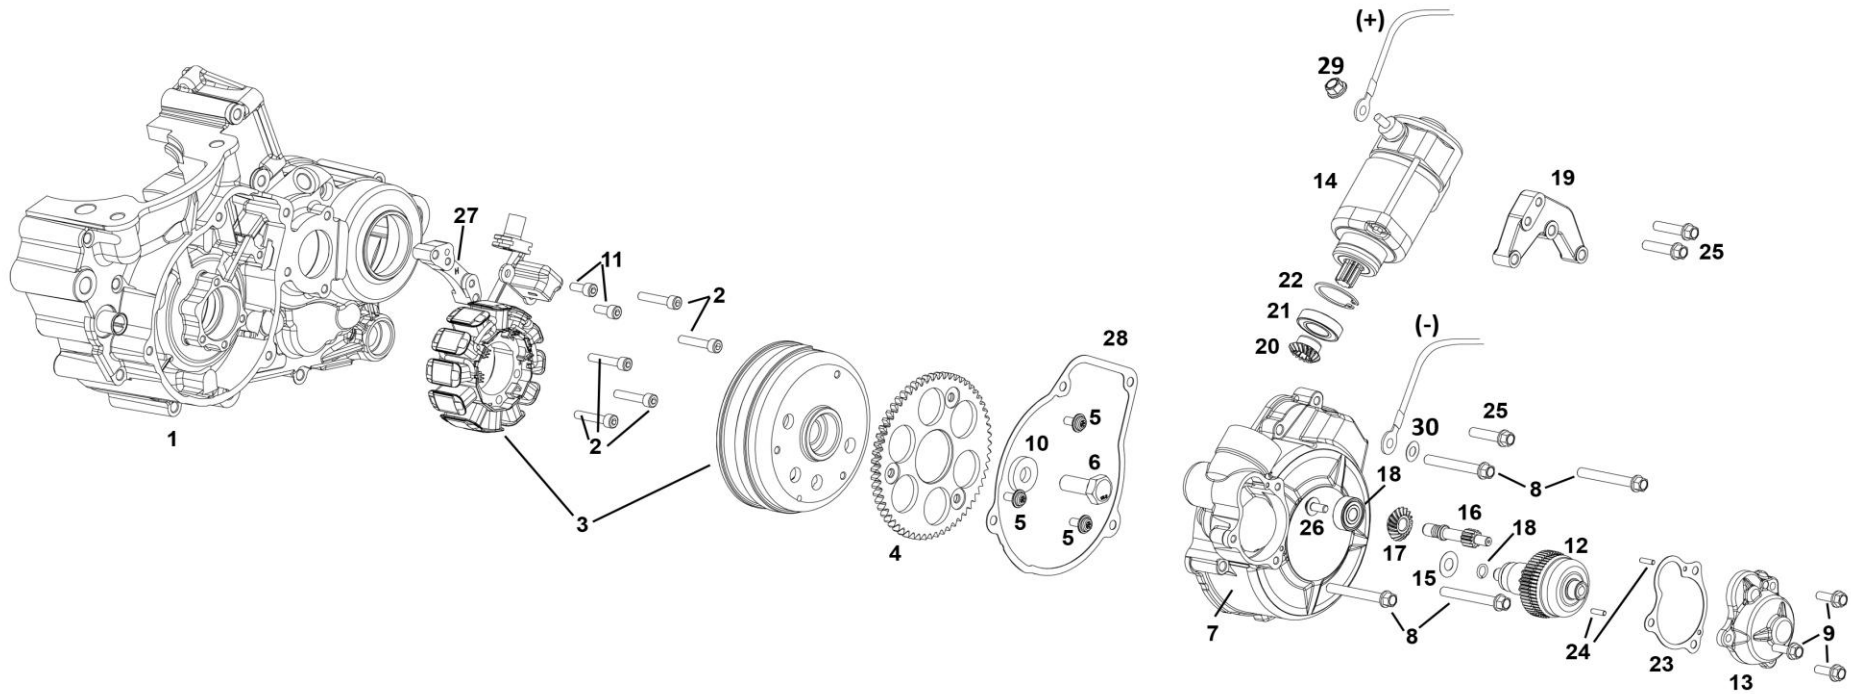

Nº	DESCRIPCION	DESCRIPTION	2015	RACING	Cant
1	KIT ADH EC RACING	RACING ADH. SET		BE95000CT-CEQ-1	1
2	ADH CILINDRADA EC 125CC	EC 125 CC DECAL		BE95135GG-BZV-1	2
2	ADH CILINDRADA XC 125CC	XC 125 CC DECAL		BE95135GG-BZW-1	2
2	ADH CILINDRADA EC 200CC	EC 200 CC DECAL		BE95135GG-CAY-1	2
2	ADH CILINDRADA XC 200CC	XC 200 CC DECAL		BE95135GG-CBV-1	2
2	ADH CILINDRADA EC 250 CC	EC 250 CC DECAL		BE95135GG-CAX-1	2
2	ADH CILINDRADA XC250 CC	XC 250 CC DECAL		BE95135GG-CBW-1	2
2	ADH CILINDRADA EC 300CC	EC 300 CC DECAL		BE95135GG-CAW-1	2
2	ADH CILINDRADA XC 300CC	XC 300 CC DECAL		BE95135GG-CBX-1	2
2	ADH CILINDRADA EC450 CC	EC 450 CC DECAL		BE95135GG-CAK-1	2
2	ADH CILINDRADA XC 450CC	XC 450 CC DECAL		BE95135GG-CAL-1	2
3	KIT ADH. HORQUILLA	FORK ADH. SET		BE95010CT-CEQ-1	1
4	KIT ADH.BASCULANTE	SWINGARM ADH. SET		BE95145CT-CDH-1	1
5	ADH 30TH ANIVERSARIO	30TH ANNIVERSARY DECAL		BE95235GG-CDH-1	2
6	ADH. FARO	TAIL LIGHT DECAL		BE95042GG-CEQ-1	1
7	ADH.CAJA FILTRO IZQUIERDA	LEFT BOX FILTER DECAL		BE95185GG-CEQ-1	1
8	ADH.EMBELLECEDOR SUBCHASIS IZQUIERDO	LEFT SUBFRAME PLASTIC PROTECTOR DECAL		BE950955GG-CEQ-1	1
9	ADH.EMBELLECEDOR SUBCHASIS DERECHO	RIGHT SUBFRAME PLASTIC PROTECTOR DECAL		BE95090GG-CEQ-1	1
10	ADH.CAJA FILTRO DERECHA	RIGHT BOX FILTER DECAL		BE95175GG-CEQ-1	1
11	KIT ADH. PARAMANOS	HANDGUARD ADH. SET		BE95025CT-CEQ-1	1

GASGAS

Chasis 16