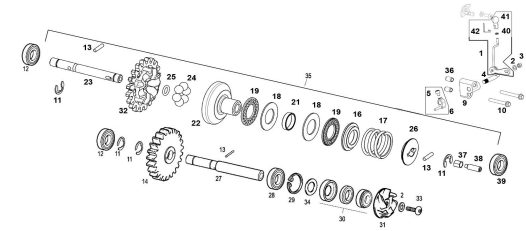

ENDURO 2T 200 - 250 - 300 cc

DESPIECE / PART LIST

2015

JULIO/ JULY/ JUILLET/ IUGLIO/ JULI

Revisión 5 15-07-2014

MOTOR / ENGINE

**CTO. PEDAL ARRANQUE
KICKSTART ASSY**

**CENTRÍGUGO-BOMBA AGUA
CENTRIFUGAL-WATER PUMP**