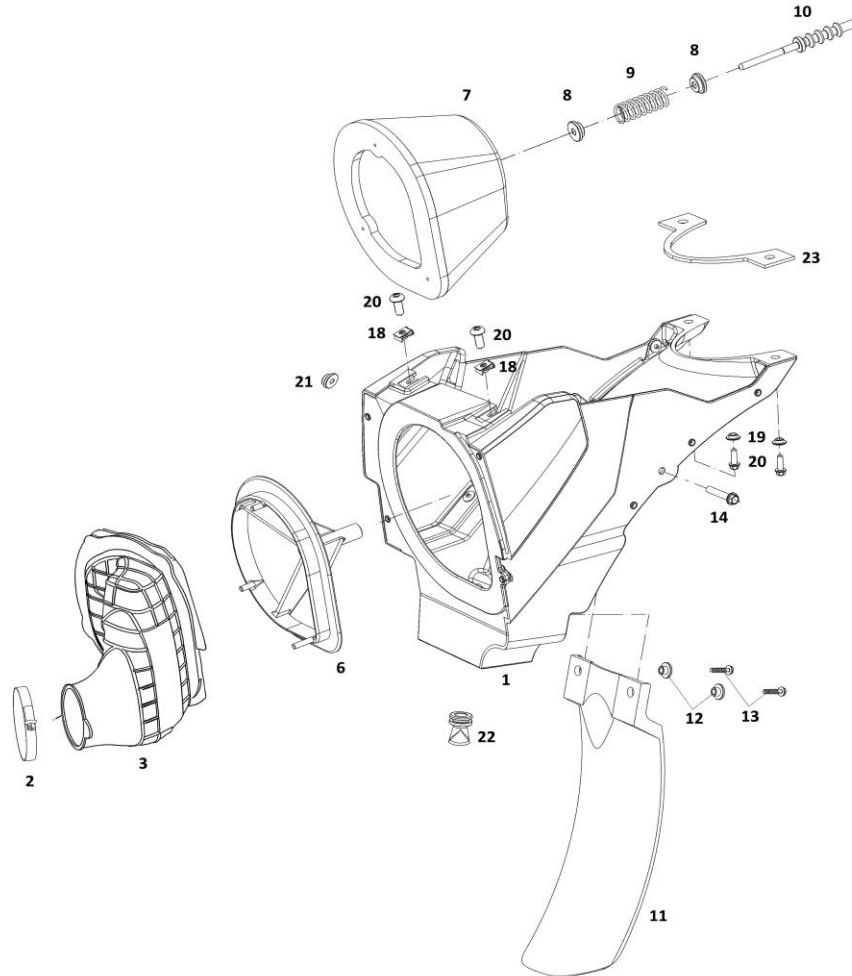

Nº	DESCRIPCION	DESCRIPTION	2015	200 - 250 - 300 cc	Cant
1	CAJA DE FILTRO 2012	FILTER BOX 2012		BE79000CT-CAB-1	1
2	ABRAZADERA	CLAMP		BE250328033	1
3	TOBERA CONEXIÓN CARBURADOR	CARBURATOR CONNECTING		BE250128017/2	1
6	SOPORTE FILTRO AIRE	AIR FILTER CARRIER		BE250628002	1
7	FILTRO AIRE	AIR FILTER		BE250728000	1
8	ARANDELA NYLON	NYLON WASHER		BE250728052	2
9	MUELLE	SPRING		BE250728051	1
10	VARILLA FILTRO AIRE	AIR FILTER SUPPORT		MF25000032512	1
11	PROTECTOR SUSPENSION TRASERA	FENDER FOR FILTER BOX		BE25620008	1
12	CASQUILLO	BUSH		BE250728059	2
13	TORNILLO 4,5X20	SCREW 4,5X20		BE250728058	2
14	TORNILLO M6X20	SCREW M6X20		T0206020	1
18	TUERCA M5	NUT M5		T810599990001	2
19	CASQUILLO	BUSH		T90052080004M	2
20	TORNILLO ULS 5X16	SCREW		T0505016	4
21	CASQUILLO	BUSH		BE250032060	1
22	VALVULA VACIADO	DRAINAGE VALVE		BT280228032	1
23	JUNTA	GASKET		BE90000403012	1

GASGAS

Chasis 6