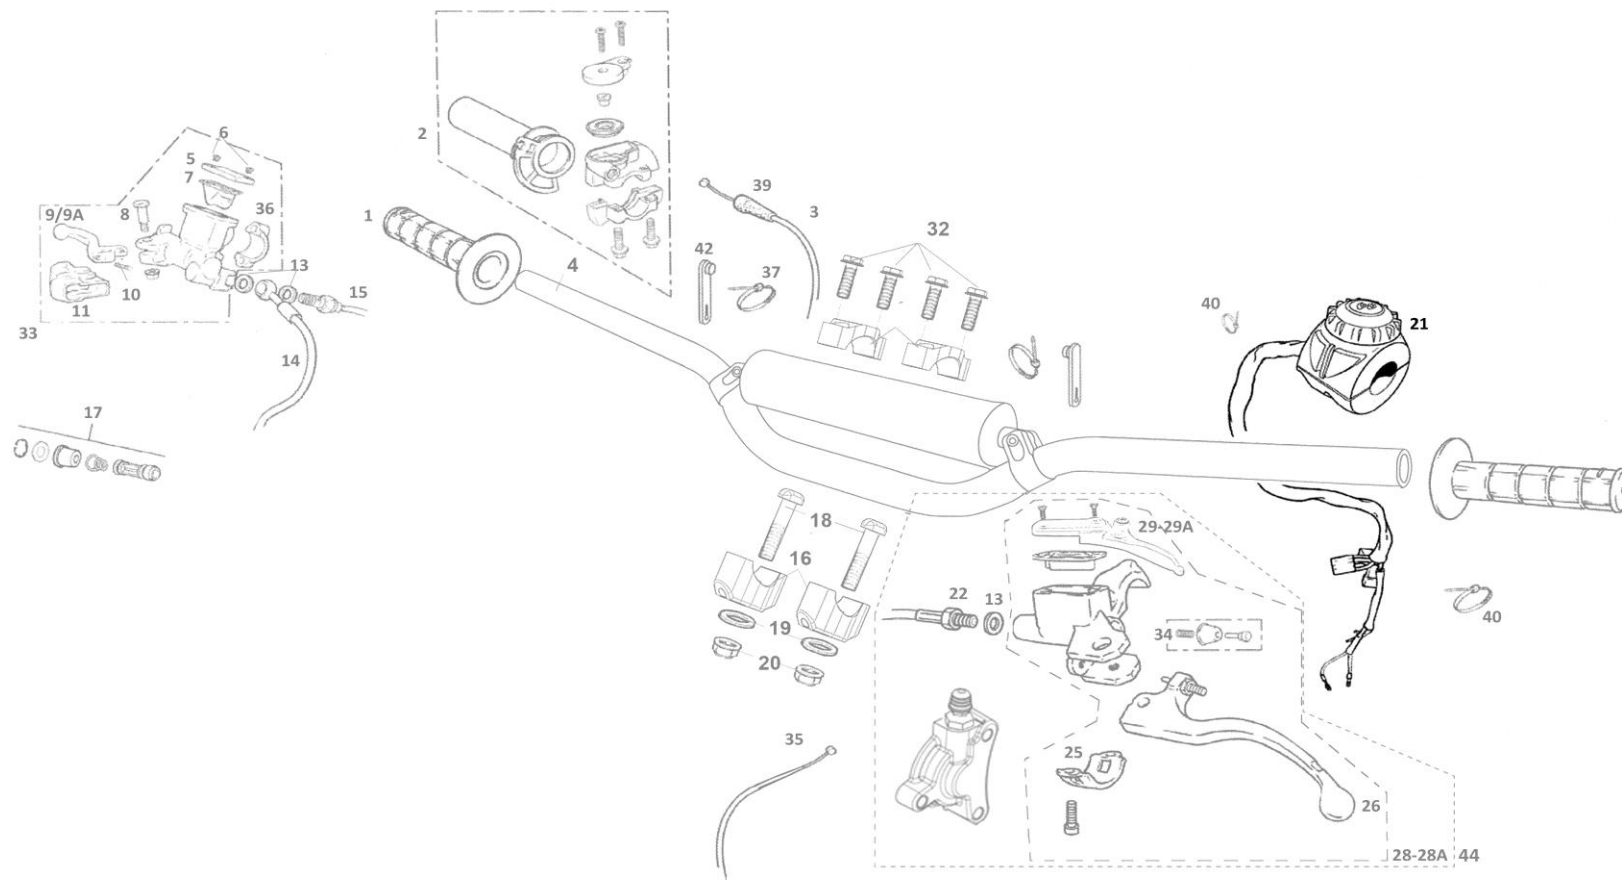

Nº	DESCRIPCION	DESCRIPTION	2015	200 cc	250 - 300 cc	Cant
1	CÁRTER IZQUIERDO	LEFT CRANKCASE		ME11000GG-CBT-1	ME11000GG-CAB-1	1
2	TORNILLO UFK 5X25	UFK BOLT			T0315025N	5
3	VOLANTE MAGNÉTICO HIDRIA	IGNITION FLY-WHEEL			EE70000CT-CAB-1	1
4	CORONA ARRANQUE ELÉCTRICO	IGNITION SPROKET			EE80200GG-CBR-2	1
5	TORNILLO ULS TORX CON ARANDELA M5X8	TORX SCREW M5X8			050808BB	3
6	TORNILLO HEXAGONAL 10X25	HEXAGONAL BOLT			T0101025	1
7	TAPA ENCENDIDO	IGNITION COVER			ME60100GG-CBR-3	1
8	TORNILLO HEGAONAL 6X50	HEXAGONAL BOLT			T0206050	4
9	TORNILLOHEXAGONAL 5X15	HEXAGONAL BOLT			T0205015	3
10	ARANDELA 10X23X4	WASHER			T4001024	1
11	TORNILLO UFK 5X12	UFK BOLT			T0315012	2
12	BENDIX	BENDIX			EE80110CT-CBR-1	1
13	TAPA BENDIX	BENDIX COVER			EE80130GG-CBR-2	1
14	MOTOR ELÉCTRICO	ELECTRIC START ENGINE			EE80000GG-CBR-2	1
15	ARAN.CENTRIF. 08.1X17X0.2	WASHER			ME25616070	1
16	EJE ARRANQUE ELECTRICO Z10	ELECTRIC START GEAR SHAFT Z10 M0,8			EE80120GG-CBR-4	1
17	PIÑÓN HELICOIDAL CONICO (ZONA EJE)	HELICOIDAL CONIC GEAR (SHAFT ZONE)			EE80117GG-CBR-1	1
18	COJINETE 608-2Z-C3	BALL BEARING 608-2Z C3			ME25616032	1
19	SOPORTE MOTOR ARRANQUE ELECTRICO	ELECTRIC START ENGINE SUPORT PLATE			EE80050GG-CBR-3	1
20	PIÑÓN HELICOIDAL CONICO (ZONA MOTOR ARRANQUE)	HELICOIDAL CONIC GEAR (ENGINE START ZONE)			EE80116GG-CBR-1	1
21	COJINETE 61902-2Z C4	BALL BEARING 61902-2Z C4			EE80070GG-CBR-1	1
22	SEEGER DIN 472 - Ø28X1,2	SEEGER DIN 472 - Ø28X1,2			EE80055GG-CBR-1	1
23	JUNTA TAPA BENDIX	BENDIX COVER GASKET			EE80135GG-CBR-1	1
24	AGUJA Ø3X9,8	NEEDLE Ø3X9,8			EE80140GG-CBR-1	2
25	TORNILLO HEXAGONAL M6X25	HEXAGONAL HEAD BOLT M6X25			T0206025	3
26	TORNILLO TORX CON ARANDELA M5X12 INOX	TORX M5X12 WITH WAHSER INOX			051208BB	1
27	ADAPTADOR PULSADOR HIDRIA	PULSATOR ADAPTER			EE70216GG-CAB-1	1
28	JUNTA TAPA VOLANTE	IGNITION COVER GASKET			ME94500GG-CAB-1	1
29	TUERCA M6	NUT M6			T2206000	1
30	ARANDELA PLANA 6X12X1,5	WASHER			T4006012	1

GASGAS

Motor 6E