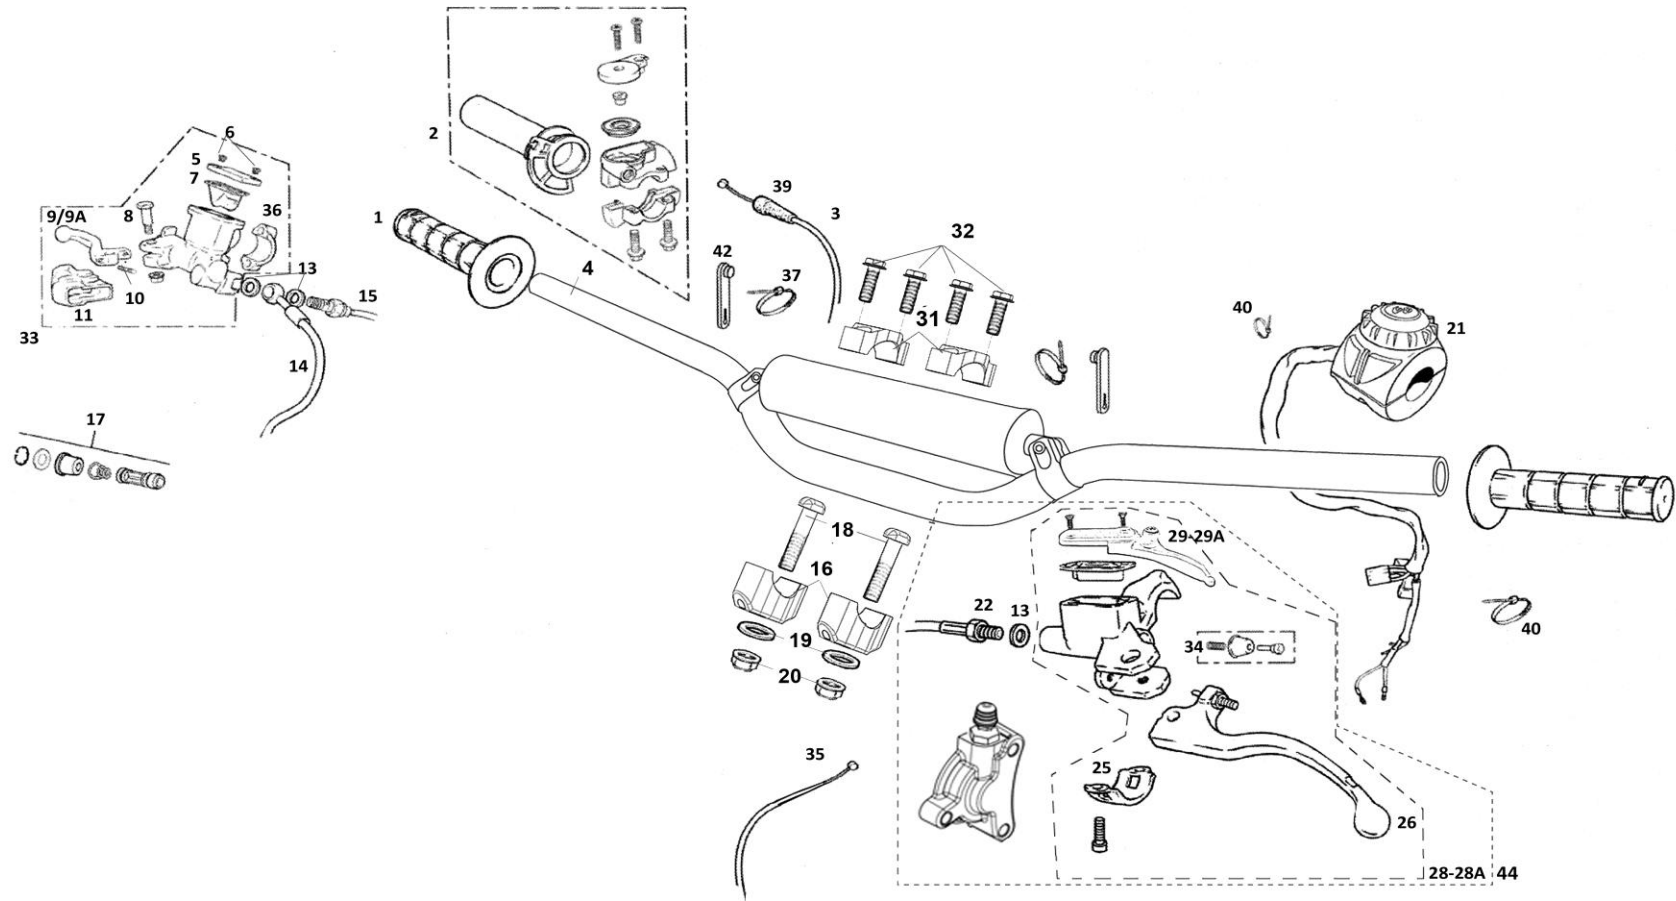

Nº	DESCRIPCION /	DESCRIPTION	2015	200 - 250 - 300 cc	Cant
				RACING	
1	JUEGO DE EMPUÑADURA RED-BLACK PRO GRIP CA0799	HANDLEBAR PRO GRIP CA0799		BE26100N3010	1
2	PUÑO DE GAS	TWIST GRIP		BE25724007	1
3	CABLE DE GAS	THROTTLE CABLE		BE785002509	1
4	MANILLAR EC RACING 2014	EC RACING HANDLEBAR 2014		BE25000GG-CAB-1	1
5	TAPA BOMBA FRENO	BRAKE PUMP COVER		BC25922210	1
6	TORNILLO TAPA BOMBA	BRAKE PUMP SCREW		BC25922217	2
7	GOMA ANTIESPUMANTE	NO-FOAM RUBBER		BC25922216	1
8	TORNILLO ESPECIAL	SPECIAL SCREW		BC25922212	1
9A	MANETA FRENO TT 250	FRONT BRAKE TT 250		BC250022045R	1
10	SENSOR MANETA BOMBA	PUMP LEVER SENSOR		BC25922218	1
11	GUARDAPOLVO	DUST COVER		BC25922213	1
13	ARANDELA LATIGUILLO 10X14X1	HOSE WASHER 10X14X1		BE25622007	3
14	LATIGUILLO FRENO DEL	BRAKE HOSE FRONT		BE250422002	1
15	INTERRUPTOR STOP BOMBA	PUMP STOP SWITCH		BE250334003	1
16	BRIDA SUJECIÓN MANILLAR INFERIOR	HANDLEBAR CLAMP (LOWER)		BE25750GG-CAB-1	2
17	KIT PISTÓN BOMBA FRENO "A"	"A" BRAKE PUMP PISTON KIT		BC25922219	1
18	TORNILLO ESPECIAL 10X45	10X45 SPECIAL BOLT		T0201045	2
19	DISTANCIADOR BRIDA INFERIOR MANILLAR EC2003	CLAMP HANDLEBAR SPACER		BE250314035	2
20	TUERCA AUTOB. M10 PASO 1.50 ARAND.	NUT M10		T3110003	2
21	CONMUTADOR LUZ	LIGHT SWITCH		EE60200GG-CAB-1	1
22	LATIGUILLO EMBRAGUE	CLUTCH HOSE		BE250522003	1
25	BRIDA SUJECIÓN	MOUNTING BRACKET		BE250022211	1
26	MANETA EMBRAGUE LARGA	LONG CLUTCH LEVER		E200701	1
28	BOMBA EMBRAGUE HIDRÁULICO	HYDRAULIC CLUTCH PUMP		BE460002508	1
28A	BOMBA EMBRAGUE HIDRÁULICO SIN LEVA	HYDRAULIC CLUTCH PUMP WITHOUT LEVER		BE250522009	1
29	KIT TAPA BOMBA EMBRAGUE	CLUTCH PUMP COVER KIT		BE460012508	1
29A	KIT TAPA BOMBA EMBRAGUE SIN LEVA	CLUTCH PUMP COVER KIT WITHOUT LEVER		BE250622210	1
31	BRIDA SUJECIÓN MANILLAR SUPERIOR	HANDLEBAR CLAMP (UPPER)		BE25700GG-CAB-1	2
32	TORNILLO SUJECIÓN BRIDA MANILLAR 8x40	CLAMP SCREW		T0208040	4

GASGAS

Chasis 1