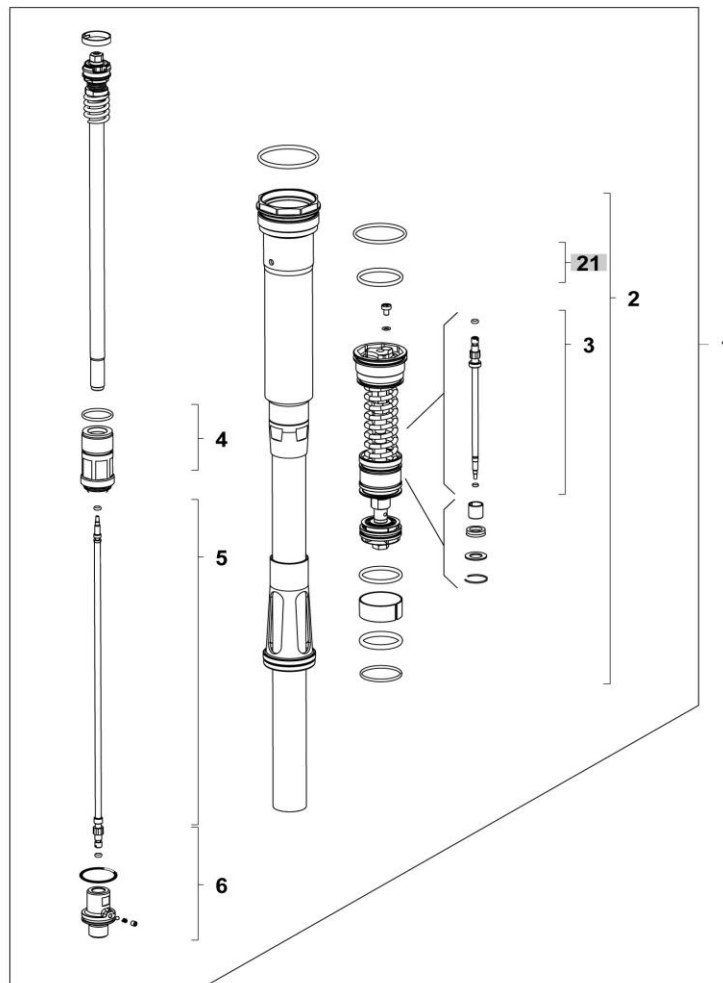

Nº	DESCRIPCION	DESCRIPTION	2015	200 - 250 - 300 cc	Cant
				RACING	
1	TUERCA DIRECCION SUPERIOR	TOP STEERING NUT		BE25610030	1
2	BRIDA SUPERIOR SUSPENSION	TOP FORK CLAMP		BE220002510	1
3	TORNILLO M7X30	SCREW M7X30		T0307030	10
4	TUERCA DIRECCION INFERIOR	BOTTOM STEERING NUT		BE25610029	1
5	GUARDAPOLVO	STEERING HEAD COVER		BE25610126	1
6	ARANDELA DIRECCION INFERIOR	BOTTOM STEERING WASHER		BE25610028	1
7	COJINETE DIRECCION SUPERIOR	TOP STEERING BEARING		BE25610008	1
8	CASQUILLO CLAUSOR	LOCKING BUSH		BE20000033012	1
9	TORNILLO PRISIONERO M6X8	SCREW M6X8		BE250310073	4
10	COJINETE DIRECCION INFERIOR	BOTTOM STEERING BEARING		BE250610008	1
11	TORICA 50X5	O-RING 50 X 5		BE25610012	1
12	CAZOLETA DIRECCION	O-RING SUPPORT		BE250610026	1
13	BRIDA INFERIOR SUSPENSION EC2010 TITANIO	BOTTOM FORK CLAMP EC2010		BE210002510	1
14	EJE DIRECCION	STEERING SHAFT		BE250614003	1
15	TORNILLO 8X10	SCREW		T0308010	2
17	GUIA LATIGUILLO	HOSE GUIDE		BE215202511	2
18	TORNILLO 6X14	SCREW		T0206014	3
19	SUSPENSION DELANTERA MARZOCCHI 250/300R 2013	MARZOCCHI FRONT SUSPENSION 250/300R		BE200013013	1
20	TORNILLO M6X30	SCREW		T0206030	4
21	EJE RUEDA DELANTERA EC 2007	FRONT WHEEL SPINDLE EC 2007		BE53000R3011	1
22	TORNILLO EJE RUEDA DELANTERA	SPINDLE SCREW		BE250718026	1
23	CJTO. TIRADOR EJE DELANTERO	PULLER ASSY.		BE536002511	1
24	ARANDELA SOPORTE MULTIFUNCIÓN	MULTIFUNCTION SUPPORT WASHER		T4006016	1
25	PROTECTOR DE HORQUILLA BLANCO	FORK PROTECTOR WHITE		BE94600C2511	1
26	TORNILLO 6X20	SCREW		T0806020	2
27	TORNILLO M6X13	SCREW		T0316013	6
28	ARANDELA 8X16X1,5	WASHER		T4008016	2

GASGAS

Chasis 14

**HORQUILLA DELANTERA
FRONT FORK**

GASGAS

EC 2T 2015

15

RACING