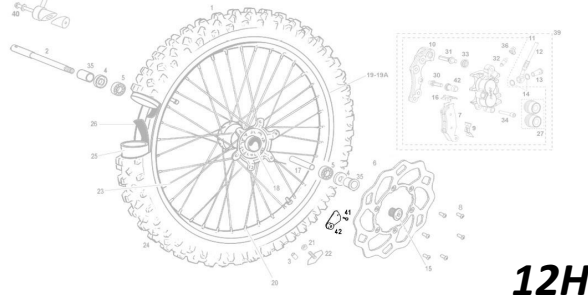

**BASCULANTE
SWINGARM**

7H

SUSPENSIÓN TRASERA
REAR SUSPENSION

TUBO DE ESCAPE
EXHAUST

SIST. DE REFRIGERACIÓN
COOLING SYSTEM

DEPÓSITO
FUEL TANK

RUEDA DELANTERA
FRONT WHEEL

RUEDA TRASERA
REAR WHEEL