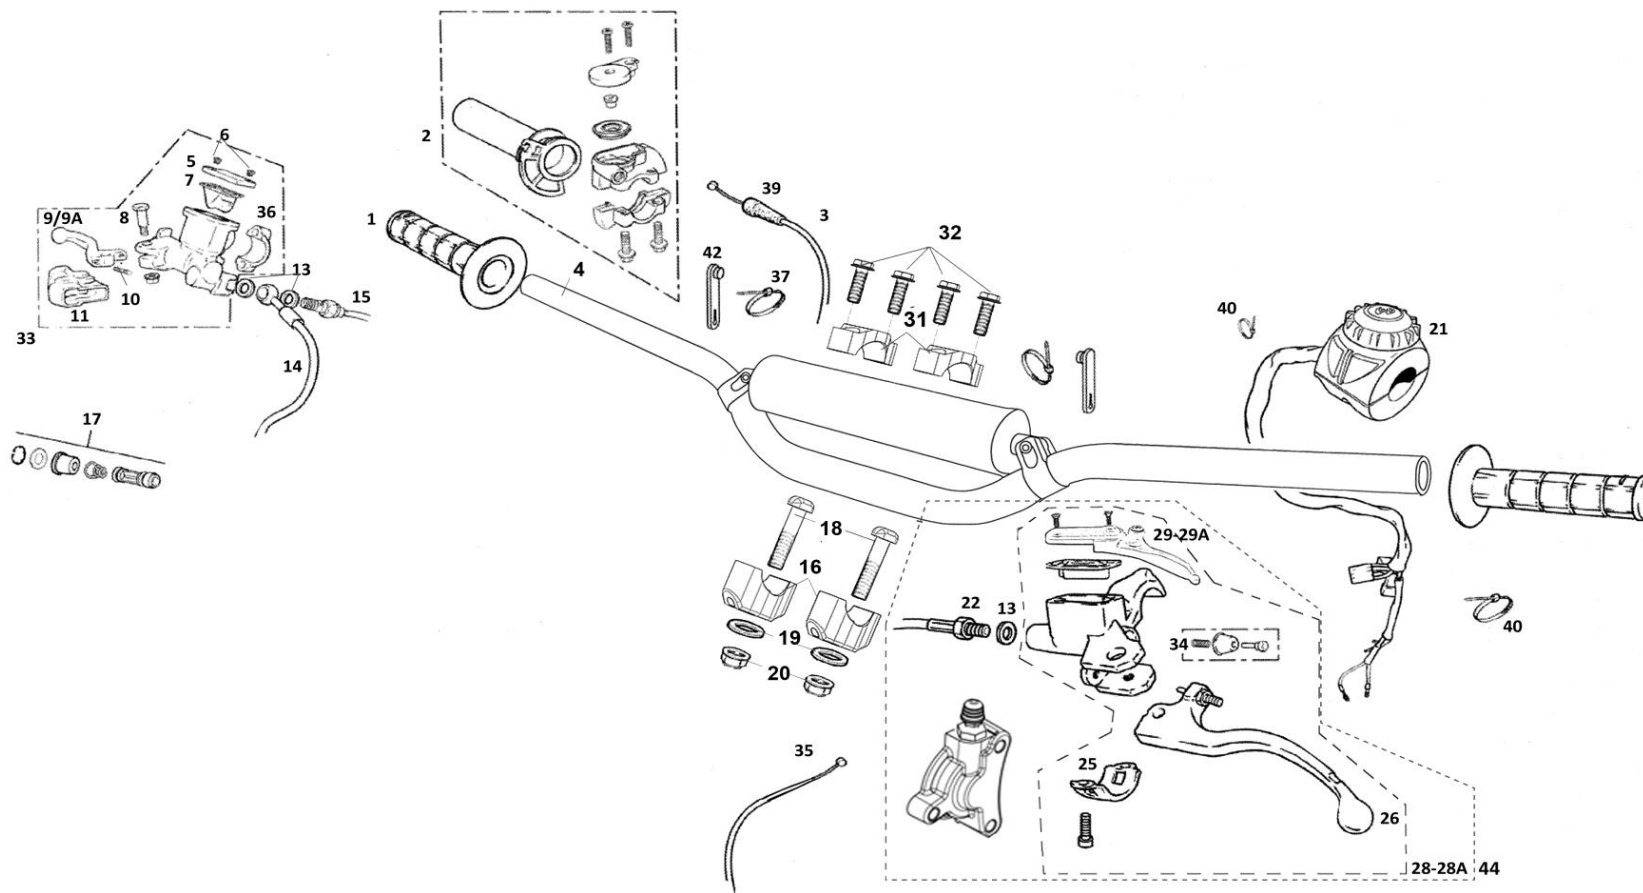

Nº	DESCRIPCION	DESCRIPTION	2015	200 - 250 - 300 cc RACING	Cant
33	BOMBA FRENO DELANTERO	FRONT BRAKE PUMP SET		BC25922008/2	1
34	KIT PISTÓN 9,5	PISTON KIT 9,5		BE250622209	1
35	CABLE STARTER	STARTER CABLE		BE256012509	1
36	BRIDA	CLAMP		BC25922211	1
37	BRIDA GRANDE	BIG CLAMP		BE25634009	2
39	GUARDAPOLVO CABLE GAS	DUST COVER THROTTLE CABLE		G600000	1
40	BRIDA UNEX CORTA 2221-0 2.5X98	SHORT UNEX CLAMP 2221-0 2.5X98		BE25634010	2
42	GOMA SUJECIÓN CABLEADO	CABLED RUBBER HOLDER		BFS450320067	2
44	CTO. EMBRAGUE ENDURO SANGRADO	BLEEDER CLUTCH ASSY		BE45000CT2508	1

GASGAS

Chasis 1