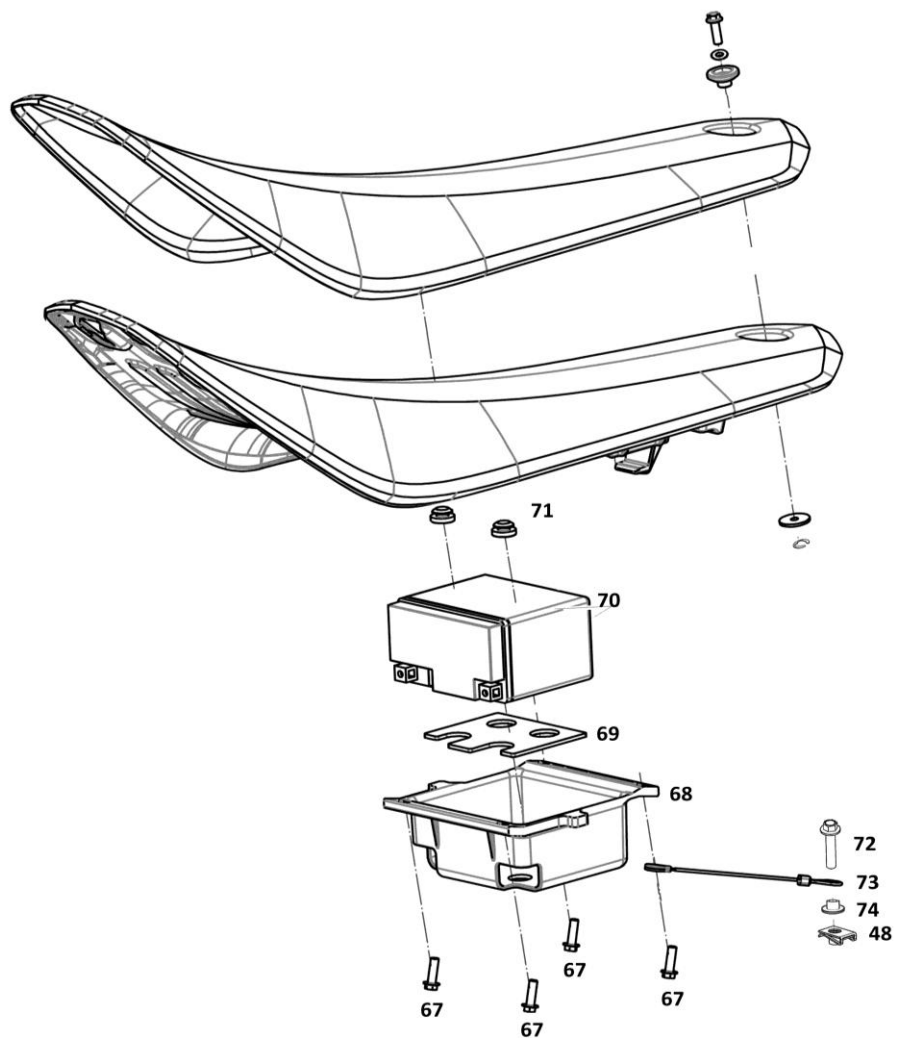

Nº	DESCRIPCION	DESCRIPTION	2015	200 cc	250 - 300 cc	Cant
1	MULTIFUNCIÓN	MULTIFUNCTION			EE60000GG-CAB-1	1
5	TUERCA RAPIDA M6	NUT			T2606000	2
6B	INSTALACIÓN ELECTRICA BOTÓN ARRANQUE	WIRING HARNESS (E-START)			EE10000GG-CBR-1	1
7	CASQUILLO DISTANCIADOR CDI	CDI'S BUSHING			BE10910GG-CAB-1	2
12	CDI ELECTRIC START EC 2015	CDI ELECTRIC START EC 2015		EE51100CT-CHS-1	EE51100CT-CEU-1	1
13	GOMAS RADIADOR A CHASIS	RADIATOR RUBBER			G220000	2
24	CABLE MULTIFUNCIÓN TT 2003	2003 TT MULTIFUNCTION HOSE			BE250634050	1
27B	SOPORTE MULTIFUNCIÓN LLAVE CONTACTO (E-START)	MULTIFUNCTION SUPPORT (E-START)			BE22265GG-CAU-2	1
27C	SOPORTE LLAVE CONTACTO (E-START)	IGNITION KEY SUPPORT			BE22265GG-CAD-1	1
28	TORNILLO ESPECIAL 6X14	HEAD SCREW			T0206014	1
30B	CONMUTADOR LUCES (E-START)	LIGHT SWITCH			EE602002510	1
31	ARANDELA 6,5X16X1,5	WASHER			T4006016	1
33	BATERIA	BATTERY			BFS400134080/3	1
34	CABLE NEGATIVO BATERIA	BATTERY NEGATIVE POLE CABLE			EE10000103013	1
35	CABLE POSITIVO BATERIA	BATTERY POSITIVE POLE CABLE			EFS400152510	1
36	CABLE RELÉ MOTOR ARRANQUE	STARTER RELAY CABLE			EE10000123012	1
38	LLAVE DE CONTACTO (E-START)	IGNITION KEY			BQ050434032	1
39	RELÉ ARRANQUE	START-UP RELAY			BFS400134075/2	1
40	GOMA SOPORTE FIJACION VERTICAL RELE	RELAY RUBBER VERTICAL SUPPORT			BFS450480121	1
41	TAPA PROTECTOR FUSIBLES	COVER PROTECTOR FUSE			EE851052511	1
42	TORNILLO HEXAGONAL M6X20	HEXAGONAL BOLT M6X20			T0206020	2
43	ARANDELA EN ABANICO DIN 6798 TIPO E	WASHER			T4006040	2
44	ULS 6X10	BOLT			T0506010	2

GASGAS

Chasis 2E