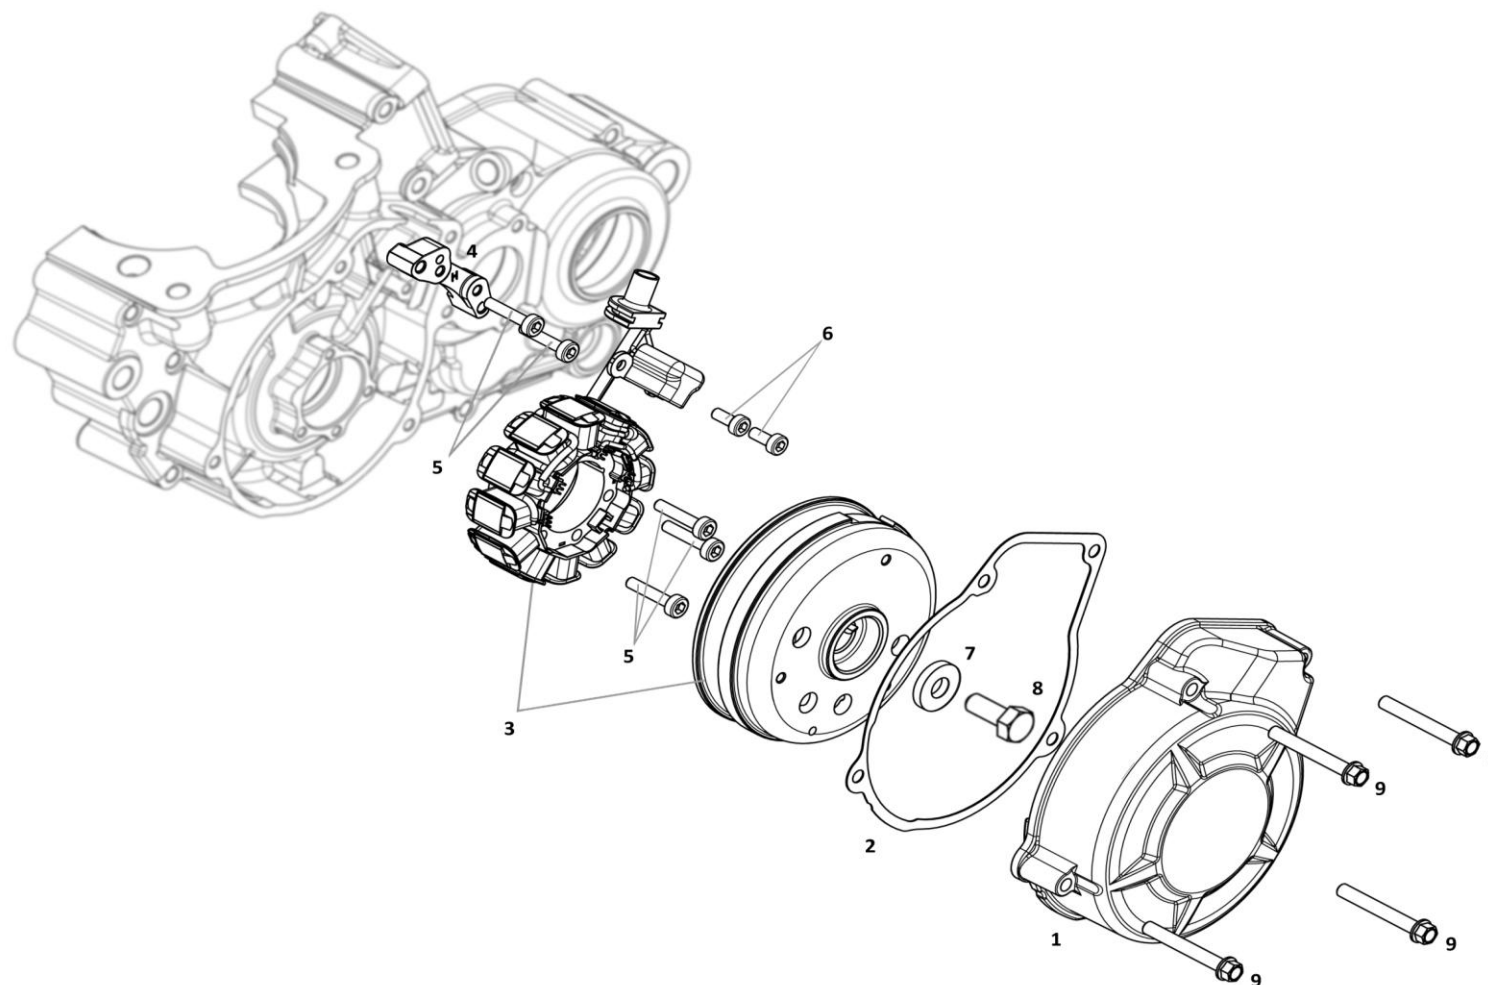

Nº	DESCRIPCION	DESCRIPTION	2015	200 - 250 - 300 cc	Cant
1	TAPA ENCENDIDO PLÁSTICO	PLASTIC IGNITION COVER		ME60000GG-CAB-1	1
2	JUNTA TAPA VOLANTE	IGNITION COVER GASKET		ME94500GG-CAB-1	1
3	VOLANTE MAGNETICO HIDRIA	IGNITION FLY-WHEEL		EE70000CT-CAB-1	1
4	ADAPTADOR PULSADOR HIDRIA	PULSATOR ADAPTER		EE70216GG-CAB-1	1
5	TORNILLO UFK 5X25	UFK BOLT		T0315025N	5
6	TORNILLO UFK 5X12	UFK BOLT		T0315012	2
7	ARANDELA 10X23X4	WASHER		T4001024	1
8	TORNILLO HEXAGONAL10X25	SCREW		T0101025/2	1
9	TORNILLO ESPECIAL 6X40	HEAD SCREW		T0206040	4

GASGAS

Motor 6