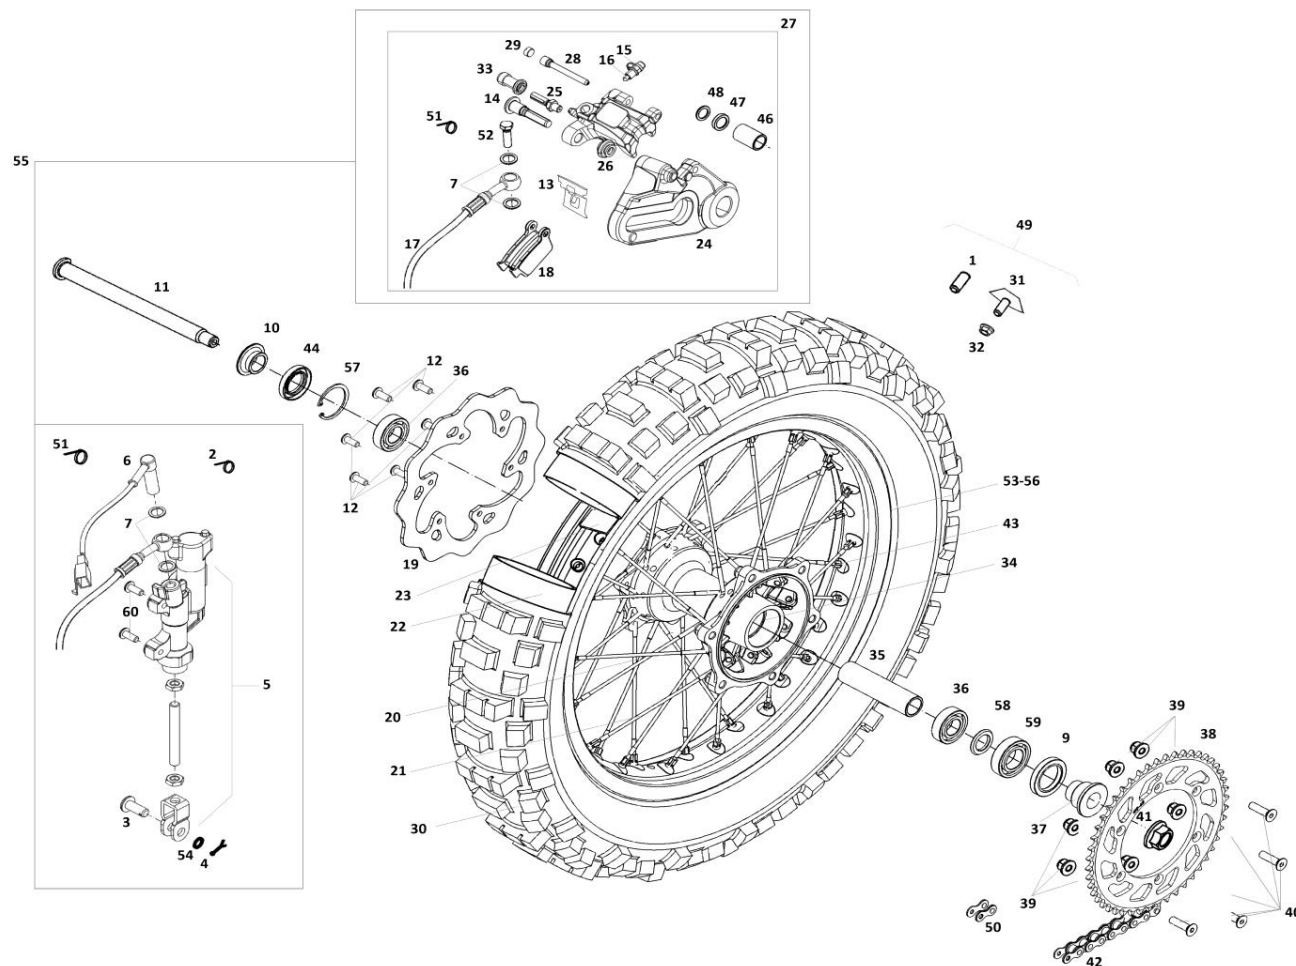

RUEDA TRASERA
REAR WHEEL

GASGAS

EC 2T 2015

Nº	DESCRIPCION	DESCRIPTION	2015	200 - 250 - 300 cc	Cant
				RACING	
1	CASQUILLO AGARRE CUBIERTA DELANTERA	FRONT TIRE HOLDING BUSHING		BE555102510	1
2	BRIDA UNEX 2244 16/102 4.8X36	CLAMP		BE25634007	1
3	PASADOR 8X20 PEDAL FRENO	BRAKE PEDAL PIN 8X20		BE25622026	1
4	CLAVILLA PASADOR FRENO 2X20	BRAKE PEDAL PIN STOPPER		BE25622027	1
5	BOMBA FRENO TRASERO NISSIN	NISSIN REAR BRAKE PUMP		BE660002509	1
6	INTERRUPTOR STOP BOMBA NISSIN	NISSIN BRAKE PUMP STOP SWITCH		BE250334003	1
7	ARANDELA LATIGUILLO 10X14X1	HOSE WASHER 10X14X1		BE25622007	4
8	COJINETE 9204 2RSR	BEARING 6204 2RSR		C180700	2
9	RETÉN RUEDA TRASERA	REAR WHEEL SEAL		BE250318055	1
10	DISTANCIADOR RUEDA TRASERA CORTO	SHORT REAR WHEEL SPACER		BE250018025	1
11	EJE RUEDA TRASERA	REAR WHEEL AXIS		BE25618020	1
12	TORNILLO ESPECIAL 6X14	HEAD SCREW		T0206014	6
13	PLATINA SUJ. PASTILLAS	REAR BRAKE PADS HOLDER BRACKET		BE250022091	1
14	TORNILLO SUJECIÓN PINZA	CALIPER HOLDER SCREW		BE250022096	1
15	TAPÓN SANGRADOR	BLEEDER CAP		BE250022055	1
16	SANGRADOR	BLEEDER		BE250022060	1
17	LATIGUILLO FRENO TRASERO NISSIN	NISSIN REAR BRAKE HOSE		BE661002509	1
18	PASTILLAS DE FRENO TRASERO NISSIN	NISSIN REAR BRAKE PADS KIT		BE675002509	1
18A	PASTILLAS DE FRENO TRASERO GALFER	GALFER REAR BRAKE PADS KIT		BE675002509/1	1
19	DISCO FRENO TRASERO	REAR BRAKE DISC		BE570002509	1
20	RADIO 192X4,5 LADO FRENO 18"	18" BRAKE-SIDE SPOKE 192X4.5		BE59200GG-CAW-1	18
21	RADIO 188X4,5 LADO CORONA 18"	18" SPROCKET-SIDE SPOKE 188X4.5		BE59210GG-CAW-1	18
22	CAMARA TRASERA 18 CR	REAR AIR HOSE 18 CR		BE552002511	1
23	PROTECTOR BANDA TRASERA 18	REAR RIM BAND		BE553002511	1
24	SOPORTE PINZA TRASERA	REAR CALIPER SUPPORT		BE671002509	1
25	TORNILLO CLAVIJA PINZA FRENO	BRAKE CALIPER BOLT		BE250022034	1
26	GUARDAPOLVO	DUST COVER		BE675802509	1
27	PINZA FRENO TRASERO	REAR BRAKE CALIPER CTO.		BE67000CT2509	1
28	PASADOR PASTILLAS	BRAKE PADS PIN		BE250022094	1
29	PROTECCION PASADOR	PIN PROTECTION		BE250022095	1
30	NEUMÁTICO TRASERO 140/80-18	REAR TYRE 140/80-18		BE551002511	1
31	AGARRE CUBIERTA TRASERA	REAR TYRE HOLDER		BE555002509	1
32	TUERCA AUTOBLOCANTE M8 BAJA	SELF-LOCKING NUT M8		T2108001	1

GASGAS

Chasis 13