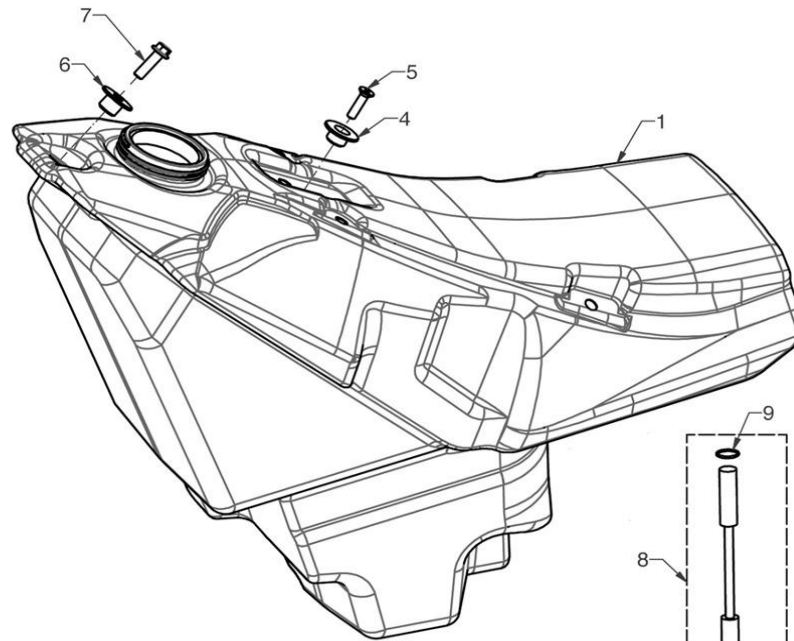

Nº	DESCRIPCION	DESCRIPTION	2015	200 - 250 - 300 cc	Cant
1	DEPOSITO GASOLINA 2013	FUEL TANK 2013		BE760003013	1
2	TAPON	CAP		BE76010GG-CAB-1	1
3	CTO. TUBO DESVAPORIZADOR	VENT HOSE ASSY		BT280310018	1
4	CASQUILLO	BUSH		BE761053013	1
5	TORNILLO M5X20	SCREW M5X20		T0405020	1
6	CASQUILLO	BUSH		BE75000023012	1
7	TORNILLO M6X25	SCREW M6X25		T0206025	1
8	GRIFO GASOLINA	FUEL TAP		BE760203013	1
9	TORICA 10X2,5	O-RING 10X2,5		B740120	1
10	TORNILLO M6X12	SCREW M6X12		T0506012	2
11	TUBO GASOLINA	FUEL HOSE		BE780053013	1
12	ABRAZADERA	CLAMP		BE25610044	2
13	VÁLVULA DESVAPORIZADORA	DESVAPORIZED VALVE		BT27836025	1

GASGAS

Chasis 11