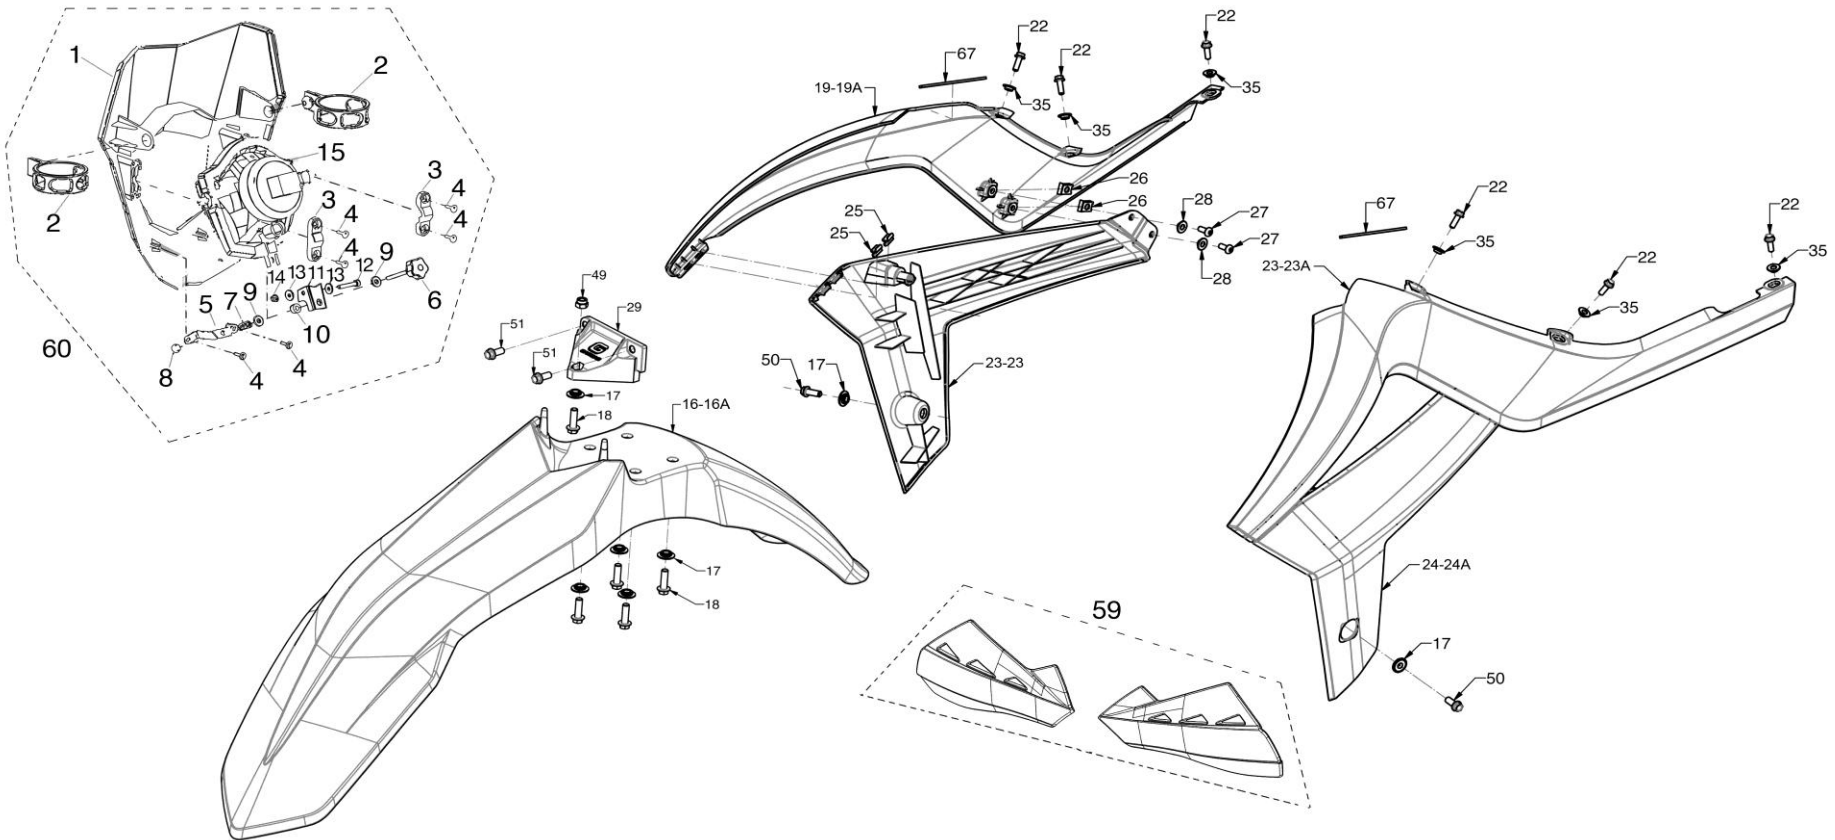

MONTAJE PLÁSTICOS
PLASTIC PARTS

GASGAS

EC 2T 2015

Nº	DESCRIPCION	DESCRIPTION	2015	200 - 250 - 300 cc	Cant
				RACING	
1	MASCARA PORTAFAROS	HEAD LIGHT MASK		BE905003013	1
2	GOMA SUJETA FARO	MASK RUBBER		BE25636015	2
3	SOPORTE FARO	HEAD LIGHT HOLDER		BE905102511	2
4	TORNILLO 4X12	SCREW		T0804012	6
5	CHAPA REGULACION FARO	HEAD LIGHT ADJUSTER PLATE		BE90000033012	1
6	TORNILLO REGULACION FARO	HEAD LIGHT ADJUSTER SCREW		BE35000013012	1
7	MUELLE	SPRING		BX250020026	1
8	TUERCA M5	NUT		T2105000	1
9	ARANDELA D5	WASHER		T4005012	2
10	CASQUILLO	BUSH		T90055100006M	1
11	PLACA	PLATE		EE20000013012	1
12	TORNILLO ALLEN M4X25	ALLEN SCREW		T0304025	1
13	ARANDELA D4	WASHER		T4004012	2
14	TUERCA M4	NUT M4		T2104000	1
15	OPTICA FARO DELANTERO	HEAD LIGHT		EE200002511	1
16	GUARDABARROS DELANTERO	FRONT FENDER		BE910003013	1
16A	GUARDABARROS DELANTERO CON ADHESIVO	FRONT FENDER WITH ADHESIVE		BE91000CT-CEQ-1	1
17	CASQUILLO	BUSH		BE250032060	7
18	TORNILLO M6X20	SCREW		T0206020	5
19	TAPA RADIADOR SUP. DER.	UPPER RIGHT RADIATOR COVER		BE91505GG-CEQ-1	1
19A	TAPA RADIADOR SUP. DER. CON ADHESIVO	UPPER RIGHT RADIATOR COVER WITH ADHESIVE		BE91500CT-CEQ-1	1
20	TAPA RADIADOR SUP. IZQ.	UPPER LEFT RADIATOR COVER		BE92005GG-CEQ-1	1
20A	TAPA RADIADOR SUP. IZQ. CON ADHESIVO	UPPER LEFT RADIATOR COVER WITH ADHESIVE		BE92005CT-CEQ-1	1
22	TORNILLO M5X16	SCREW M5X16		T0505016	10
23	TAPA RADIADOR INF. DER.	LOWER RIGHT RADIATOR COVER		BE91510GG-CEQ-1	1
23A	TAPA RADIADOR INF. DER. CON ADHESIVO	LOWER RIGHT RADIATOR COVER WITH ADHESIVE		BE91510CT-CEQ-1	1
24	TAPA RADIADOR INF. IZQ.	LOWER LEFT RADIATOR COVER		BE92010GG-CEQ-1	1
24A	TAPA RADIADOR INF. IZQ. CON ADHESIVO	LOWER LEFT RADIATOR COVER WITH ADHESIVE		BE92010CT-CEQ-1	1
25	GRAPA FIJACION TAPAS	FIXING CLAMP		BE35000083012	4
26	TUERCA	NUT		BX250020029	4
27	TORNILLO 4.8X13	SCREW		T0606013	4
28	ARANDELA D5	WASHER D5		T4005012	4
29	TIRANTE GUARDABARROS DELANTERO	BINDER FRONT FENDER		BE90000463012	1
30	TORICA Ø4,87x1,8	Ø4,87X1,8 O'RING		BE94040GG-CAB-1	1

GASGAS

Chasis 3