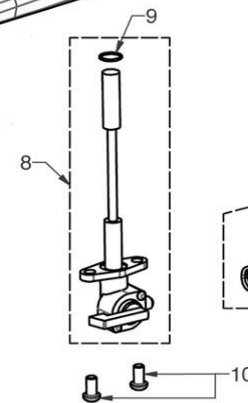

Nº	DESCRIPCION	DESCRIPTION	2015	200 - 250 - 300 cc	Cant
1	DEPOSITO GASOLINA 2013	FUEL TANK 2013		BE760003013	1
2	TAPON	CAP		BE76010GG-CAB-1	1
3	CTO. TUBO DESVAPORIZADOR	VENT HOSE ASSY		BT280310018	1
4	CASQUILLO	BUSH		BE761053013	1
5	TORNILLO M5X20	SCREW M5X20		T0405020	1
6	CASQUILLO	BUSH		BE75000023012	1
7	TORNILLO M6X25	SCREW M6X25		T0206025	1
8	GRIFO GASOLINA	FUEL TAP		BE760203013	1
9	TORICA 10X2,5	O-RING 10X2,5		B740120	1
10	TORNILLO M6X12	SCREW M6X12		T0506012	2
11	TUBO GASOLINA	FUEL HOSE		BE780053013	1
12	ABRAZADERA	CLAMP		BE25610044	2
13	VÁLVULA DESVAPORIZADORA	DESVAPORIZED VALVE		BT27836025	1

GASGAS

Chasis 11