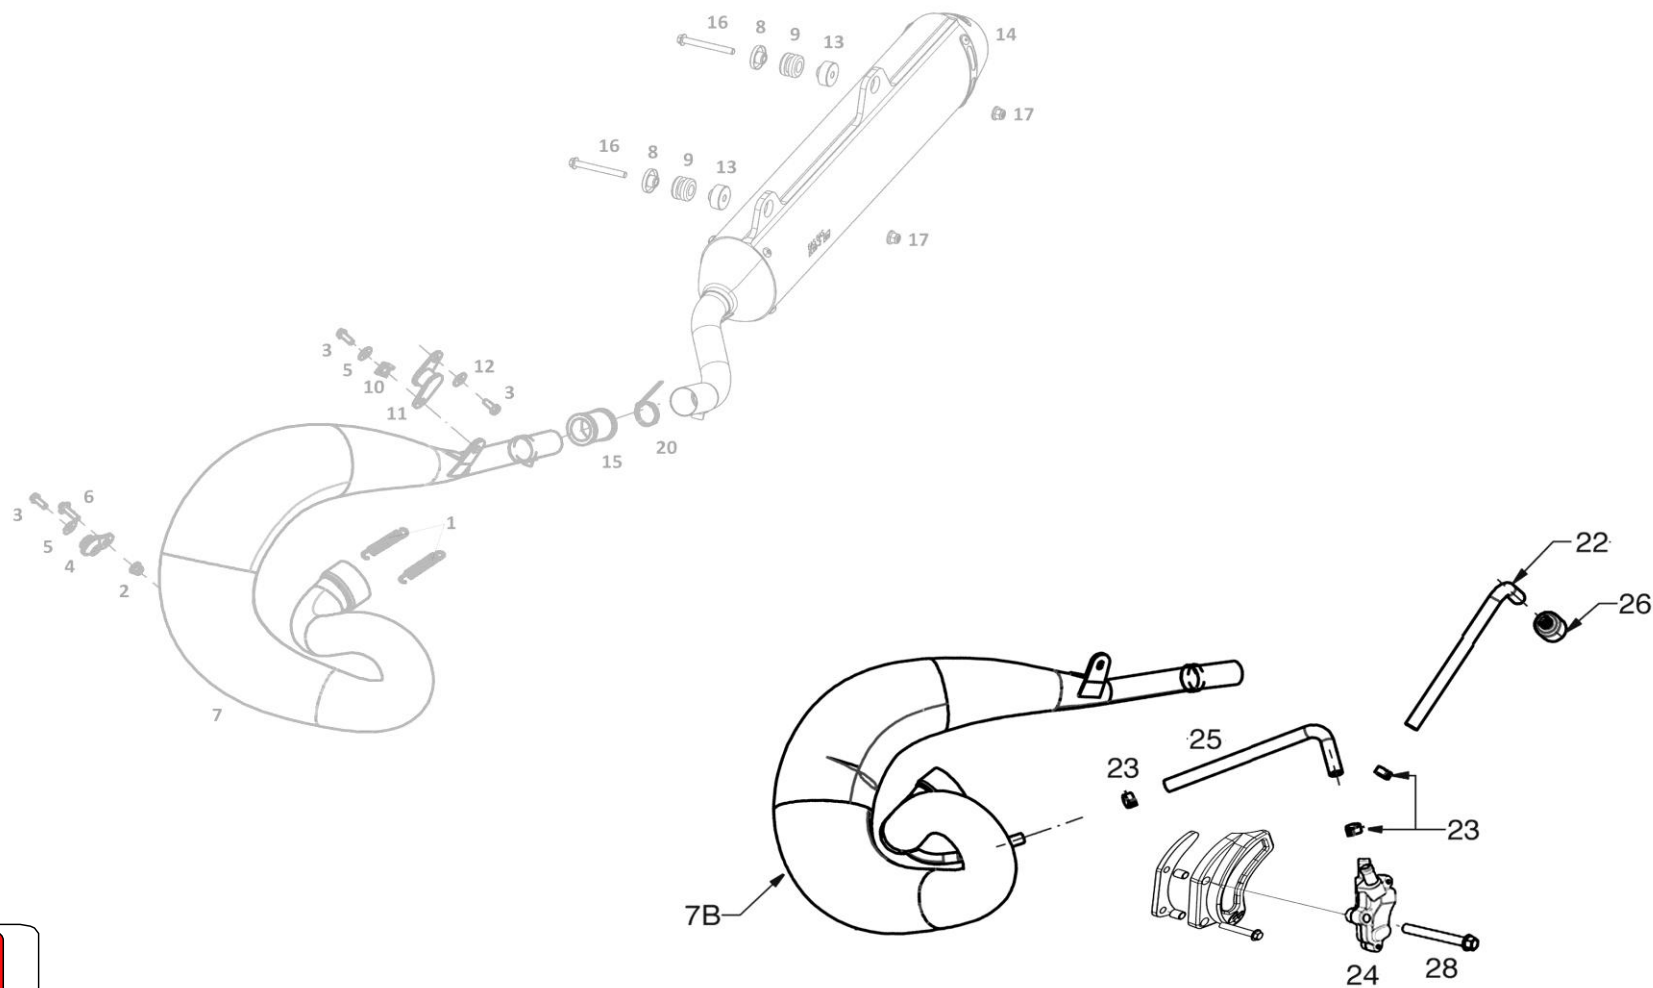

TUBO DE ESCAPE

GASGAS

HOMOLOG. EC 2T 2015

9H

Nº	DESCRIPCION	DESCRIPTION	2015	200 - 250 - 300 cc	Cant
7B	TUBO DE ESCAPE HOMOLOGADO	EXHAUST PIPE (HOMOLG.)		BE85000033012	1
22	TUBO AIRE SECUNDARIO LARGO	LONG SECONDARY AIR HOSE (HOMOLOG.)		BE785551209	1
23	ABRAZADERA 15	CLAMP 15 (HOMOLOG.)		L200053	3
24	VALVULA AIRE SECUNDARIO	SECONDARY AIR VALVE (HOMOLOG.)		BE785652509	1
25	TUBO AIRE SECUNDARIO CORTO	SHORT SECONDARY AIR HOSE (HOMOLOG.)		BE785502509	1
26	FILTRO AIRE SECUNDARIO	SECONDARY AIR FILTER (HOMOLOG.)		BT280626059	1
28	TORNILLO ESPECIAL M6X60	HEAD BOLD		T0206060	1

GASGAS

Chasis 9H