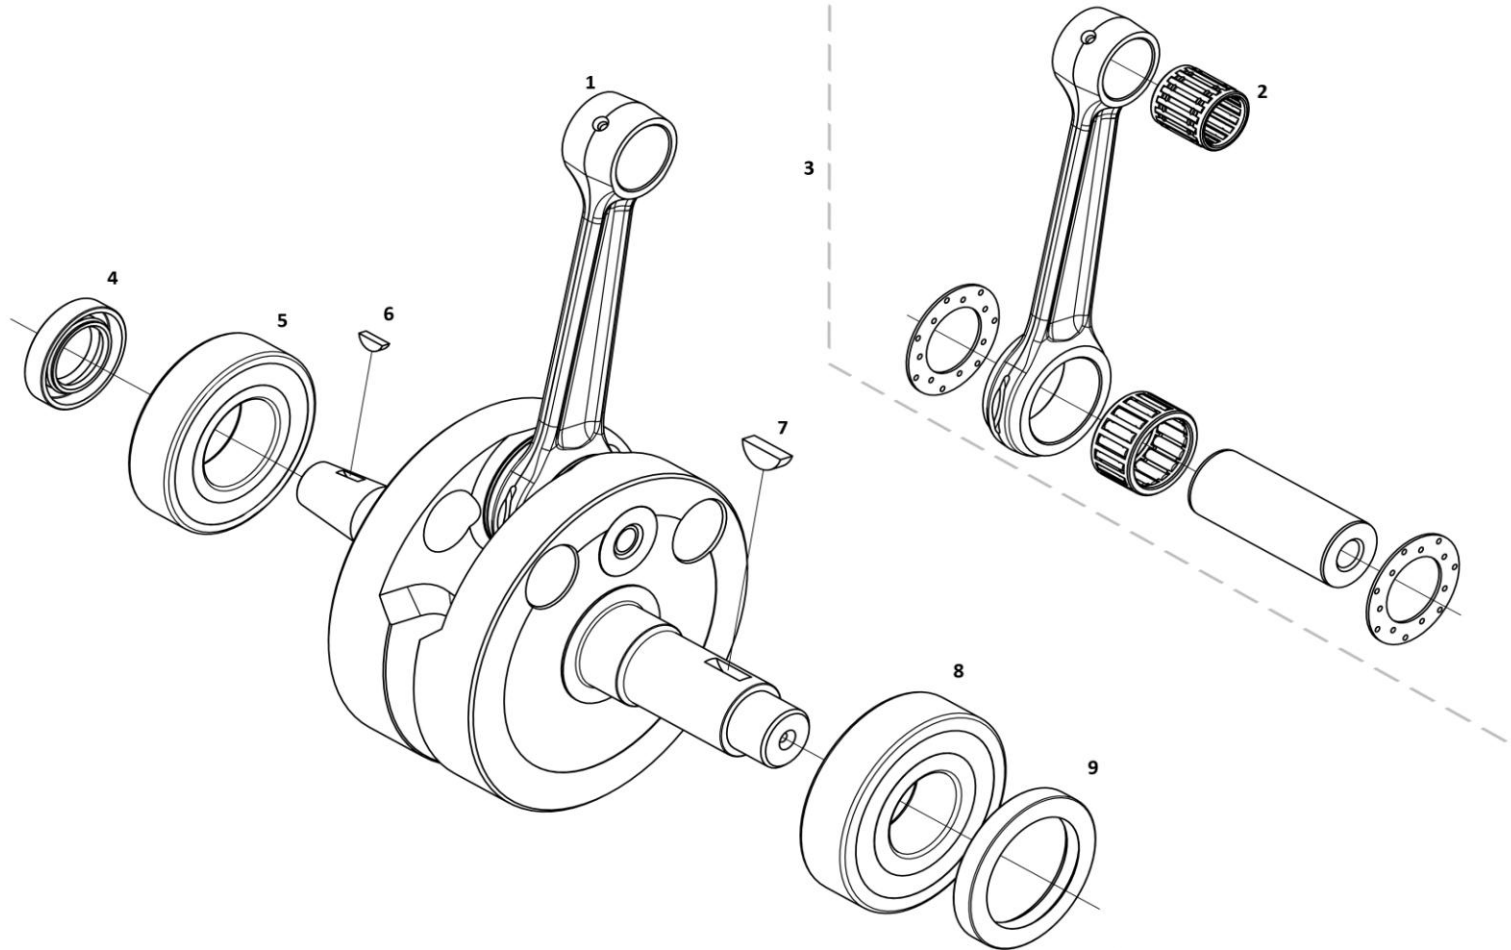

Nº	DESCRIPCION	DESCRIPTION	2015	200 cc	250 - 300 cc	Cant
1	CTO. CIGÜEÑAL	CRANKSHAFT ASSEMBLY		ME30015GG-CBT-1	ME30000CT-CAB-1	1
2	RODAMIENTO 18X22X22 PIE BIELA	ROD BEARING			ME25616035	1
3	CTO. BIELA	ROD SET			ME25612100	1
4	RETEN LADO IZQUIERDO CIGÜEÑAL	LEFT SIDE CRANK SHAFT SEAL			ME250112009	1
5	RODAMIENTO 6206 CIGÜEÑAL	6206 CRANKSHAFT BEARING			ME310002508	1
6	CHAVETA VOLANTE	IGNITION KEY			MT280234016	1
7	CHAVETA LADO EMBRAGUE	CRANKSHAFT KEY		-	ME31030GG-CAB-1	1
8	RODAMIENTO 63/28 CIGÜEÑAL (DER.)	6328/ CRANKSHAFT BEARING (RIGHT SIDE)			ME310012508	1
9	RETÉN LADO DERECHO CIGÜEÑAL	RIGHT SIDE CRANK SHAFT SEAL			ME250112008	1

GASGAS

Motor 7