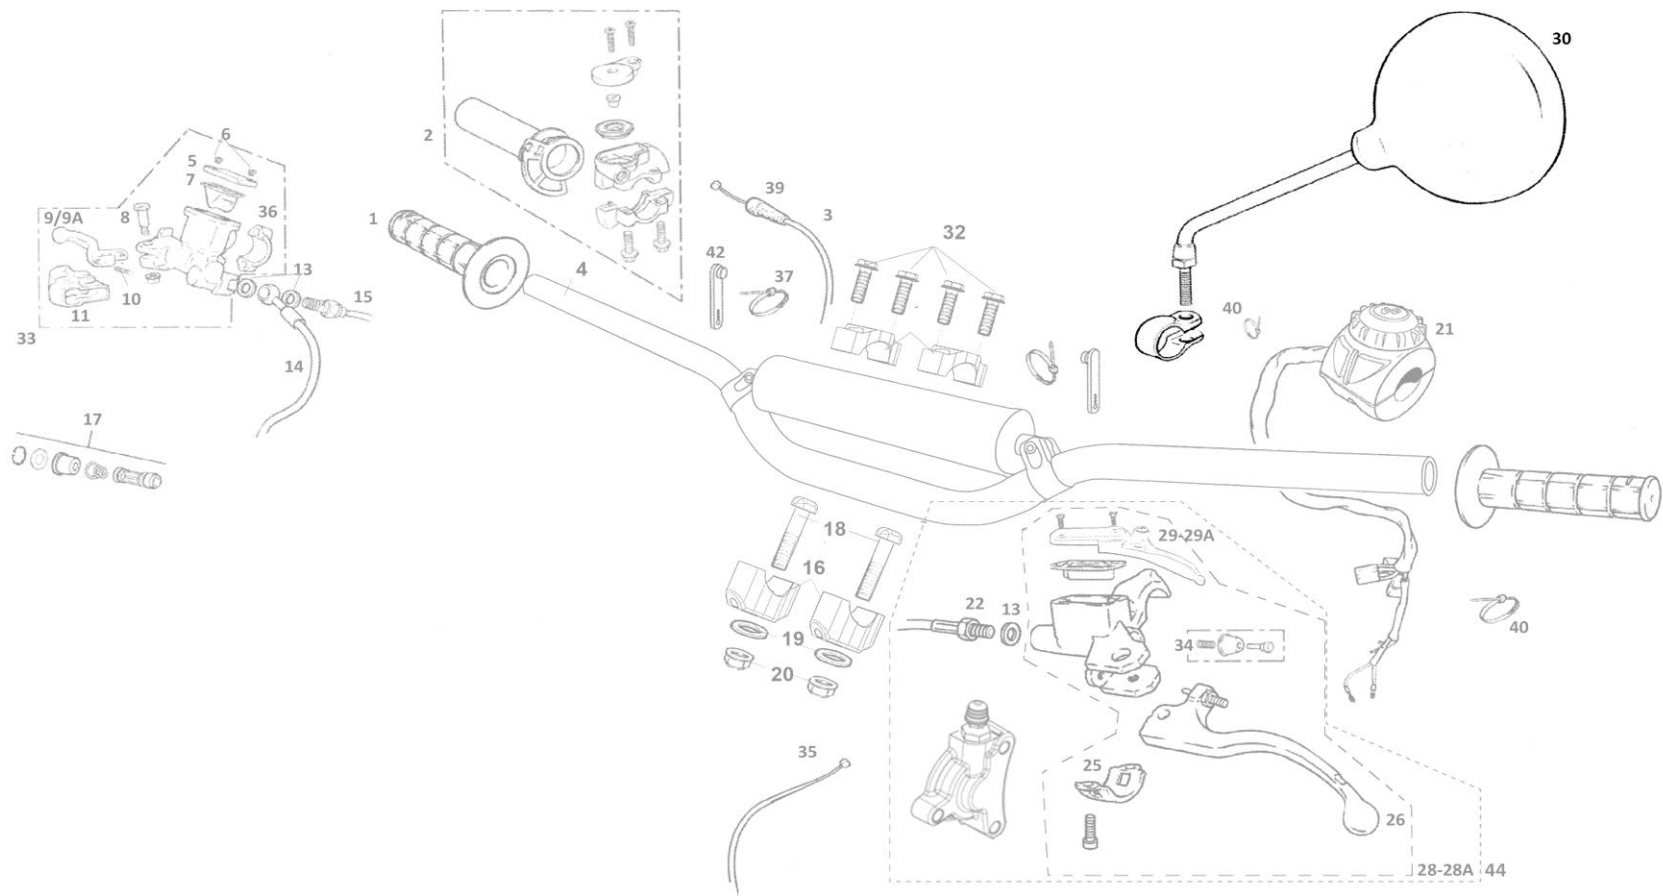

GASGAS

Motor 11H

MANILLAR

GASGAS

HOMOLOG. EC 2T 2015

Nº	DESCRIPCION	DESCRIPTION	2015	200 - 250 - 300 cc	Cant
30	ESPEJO RETROVISOR	REAR-VIEW MIRROR		L300760	2

GASGAS

Chasis 1H