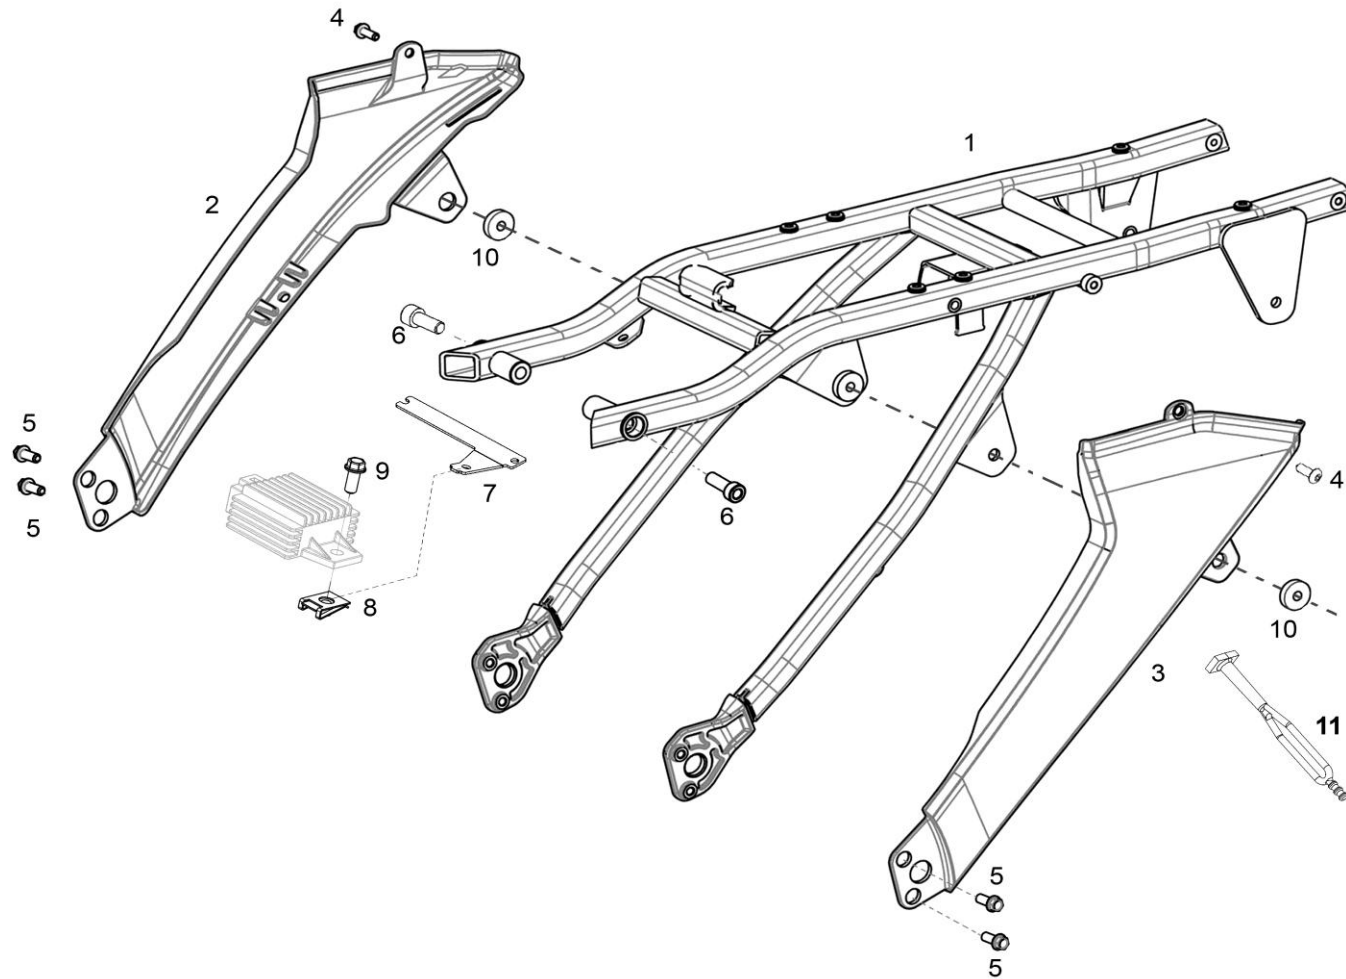

Nº	DESCRIPCION	DESCRIPTION	2015	200 - 250 - 300 cc	Cant
1	SUBCHASIS DE ALUMINIO RACING 2014	ALUMINIUM RAVING SUBFRAME 2014		BE12000CT-CAB-2	1
2	EMBELLECEDOR DERECHO SUBCHASIS	SUBFRAME RIGHT SIDE		BE122003013	1
3	EMBELLECEDOR DERECHO SUBCHASIS	SUBFRAME LEFT SIDE		BE122053013	1
4	TORNILLO ULS FIJACION EMBELLECEDOR	SCREW		T0505015	2
5	TORNILLO ESPECIAL 6X16	HEAD SCREW		T0206016	4
6	ALLEN DIN 912 8x50 ZN	SOCKET HEAD SCREW		T0308050	2
7	SOPORTE REGULADOR RECTIFICADOR	REGULATOR SUPPORT		BE12310GG-CAB-1	1
8	TUERCA NUT M6	NUT		T2606000	1
9	TORNILLO ESPECIAL 6X16	HEAD SCREW		T0206016	1
10	CASQUILLO	BUSH		BE250032060	2
11	GOMA CABALLETE	STAND RUBBER STRAP		BE14205GG-CEQ-1	1

GASGAS

Chasis 5