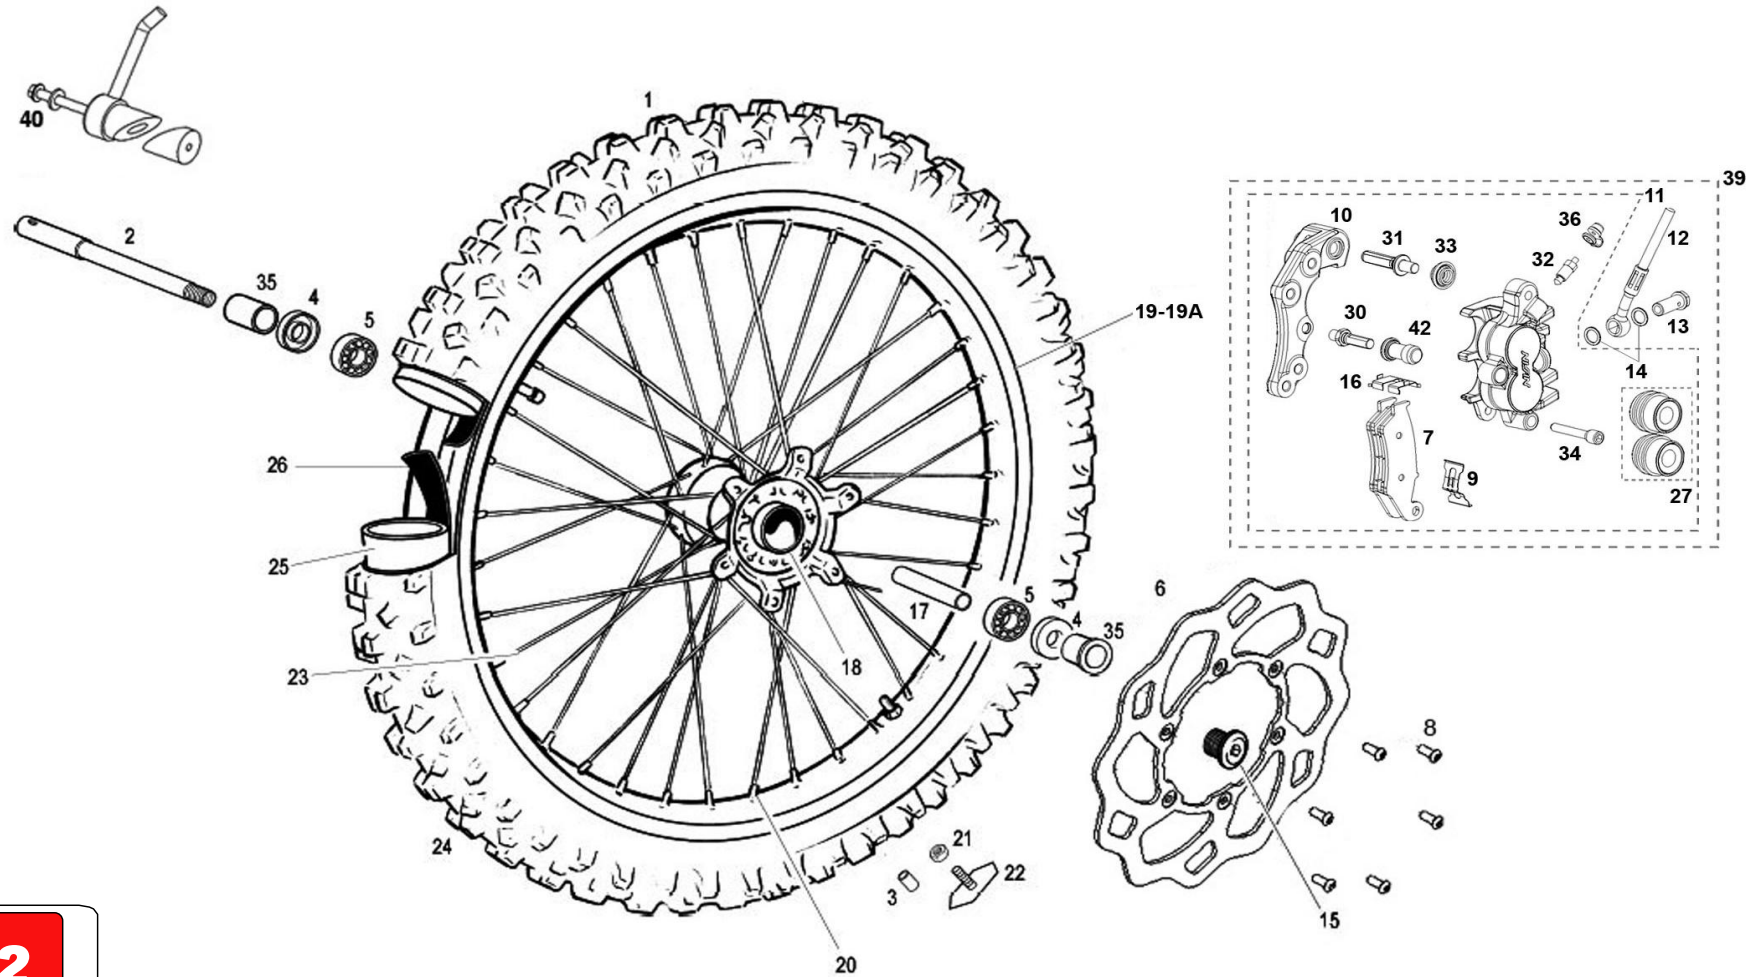

RUEDA DELANTERA
FRONT WHEEL

GASGAS

EC 2T 2015

Nº	DESCRIPCION	DESCRIPTION	2015	200 - 250 - 300 cc RACING	Cant
1	RUEDA DELANTERA (COMPLETA)	FRONT WHEEL (COMPLETE ASSEMBLY)		BE50000CT-CAW-1	1
2	EJE RUEDA DELANTERA	FRONT WHEEL AXIS		BE53000R3011	1
3	CASQUILLO AGARRE CUBIERTA DELANTERA	FRONT TIRE HOLDING BUSHING		BE555102510	1
4	RETÉN CUBO DELANTERO 30X42X7	30X42X7 FRONT WHEEL GASKET		BE250418057	2
5	COJINETE 6905 2RSR	BEARING		ME120136055	2
6	DISCO FRENO DELANTERO	FRONT BRAKE DISC		BE520002509	1
7	PASTILLAS DE FRENO DELANTERO NISSIN	NISSIN FRONT BRAKE PADS KIT		BE620652508	1
7A	PASTILLAS DE FRENO DELANTERO GALFER	GALFER FRONT BRAKE PADS KIT		BE620652508/1	1
8	TORNILLO M6X14	SCREW		T0566014	6
9	PLATINA SUJ. PASTILLAS DEL.	FRONT BRAKE PADS HOLDER BRACKET		BE620112508	1
10	SOPORTE PINZA DELANTERO	FRONT CALIPER SUPPORT		BE620102508	1
11	PINZA FRENO DELANT.	FRONT BRAKE CALIPER		BE250722000	1
12	LATIGUILLO FRENO DELANTERO	FRONT BRAKE HOSE		BE250422002	1
13	RACORD SUJ. LATIGUILLO 10X1,25	HOSE HOLDER RACORD 10X1.25		BC25722006	1
14	ARANDELA LATIGUILLO 10X14X1	HOSE WASHER 10X14X1		BE25622007	2
15	TORNILLO EJE RUEDA DELANTERA	FRONT WHEEL AXIS BOLT		BE250718026	1
16	PLATINA SUJ. PASTILLAS DELANT.	FRONT BRAKE PADS HOLDER BRACKET		BE620122508	1
17	DISTANCIADOR	SPACER		BE250418058	1
18	CUBO RUEDA DELANTERA SEP. INT. ALUM.	FRONT WHEEL HUB		BE54110GG-CAB-1	1
19	LLANTA 1,60X21	RIM 1.60X21		BE54000GG-CAW-1	1
19A	CTO. LLANTA DELANTERA RADIADA	FRONT SPOKED RIM ASSY		BE54000CT-CAW-1	1
20	TUERCA RADIO DELANTERO	FRONT SPOKE NUT		BE542503013	36
21	TUERCA AUTOBLOCANTE M8 BAJA	M8 NUT SELF-LOCKING LOWER		T2108001	1
22	AGARRE CUBIERTA DELANTERA	FRONT TIRE HOLDER		BE505002509	1
23	RADIO DELANTERO 243X3,5	FRONT SPOKE 243X3.5		BE54200GG-CAW-1	36
24	NEUMÁTICO DELANTERO 90/90-21	FRONT TIRE 90/90-21		BE501002511	1
25	CÁMARA DELANTERA	FRONT AIR HOSE		BE502002511	1
26	PROTECTOR BANDA DELANTERA	FRONT RIM BAND		BE503002511	1
27	KIT REPARACIÓN PISTONES	PISTON REPARATION SET		BE620422508	1
30	TORNILLO CLAVIJA INFERIOR PINZA FRENO	SCREW		BE250022034	1
31	TORNILLO CLAVIJA SUPERIOR PINZA FRENO	SCREW		BE250022043	1
32	KIT SANGRADOR	BLEEDER SET		BE620602508	1
33	PROTEC. TORNILLO PINZA FRENO DEL.	FRONT BRAKE CALIPER BOLT PROT.		BE620692508	1

GASGAS

Chasis 12