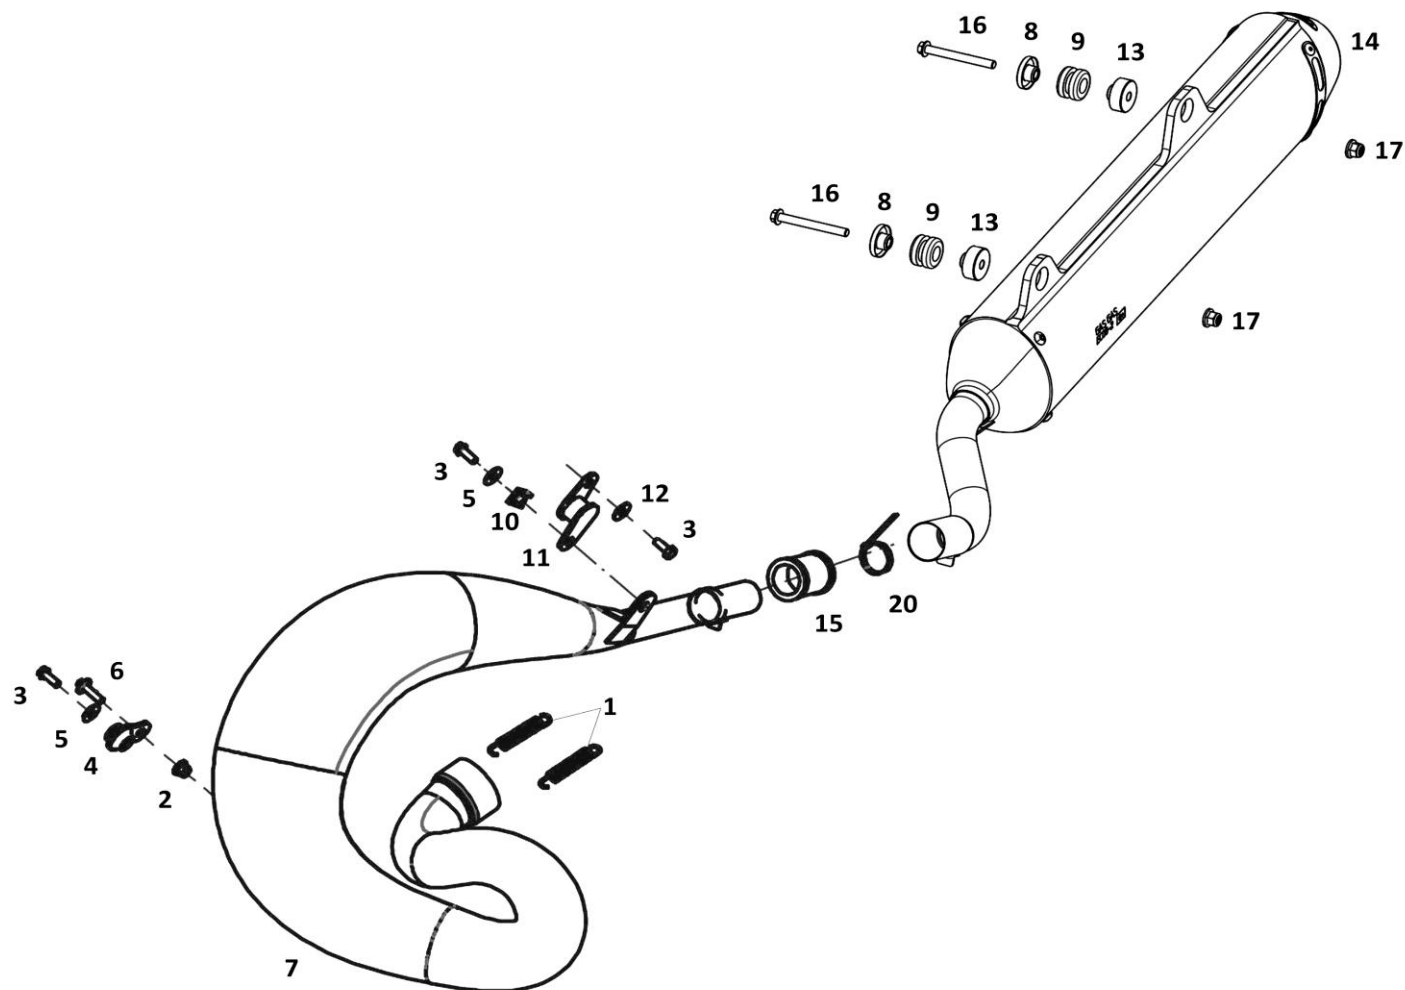

Nº	DESCRIPCION	DESCRIPTION	2015	200 cc	250 - 300 cc	Cant
				RACING	RACING	
1	MUELLE	SPRING			BE25610042	2
2	TUERCA M6	NUT M6			T2206002	1
3	TORNILLO M6X16	SCREW M6 X 16			T0206016	3
4	SILENBLOC	SILENTBLOCK			BIC050526004	1
5	ARANDELA D6	WASHER D6			T4006018	2
6	TORNILLO M6X20	SCREW M6 X 20			T0606020	1
7	TUBO DE ESCAPE	EXHAUST PIPE		BE85000CT-CBV-1	BE85000CT-CBX-1	1
8	CASQUILLO ESPACIADOR 25X4	25X4 BUSH			BE873013013	2
9	SILENBLOC	SILENTBLOCK			BE250026005	2
10	TUERCA M6	NUT M6			T2606000	1
11	SILENBLOC	SILENTBLOCK			BE25626004	1
12	ARANDELA D6	WASHER D6			T4006016	1
13	CASQUILLO ESPACIADOR 25X9,5	25X9,5 BUSH			BE873023013	2
14	SILENCIADOR	SILENCER			BE87000GG-CBV-2	1
15	JUNTA ESCAPE	GASKET			BE25626003	1
16	TORNILLO 6X55	SCREW			T0206055	2
17	TUERCA M6	NUT M6			T2206002	2
20	BRIDA 4,8X20	STRAP 4,8X20			BE25634009	1

GASGAS

Chasis 9