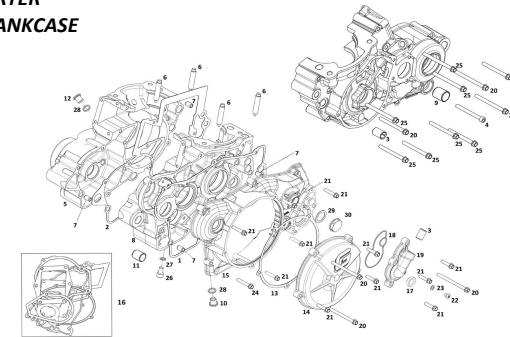

**CARTER
CRANKCASE**