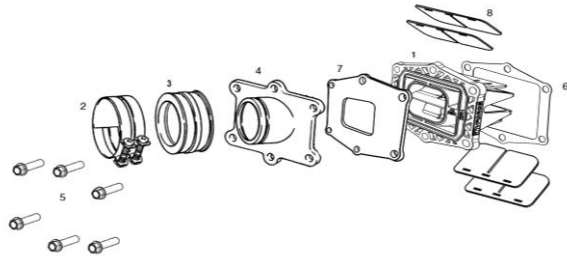

**CAJA DE LÁMINAS
REED VALVE**