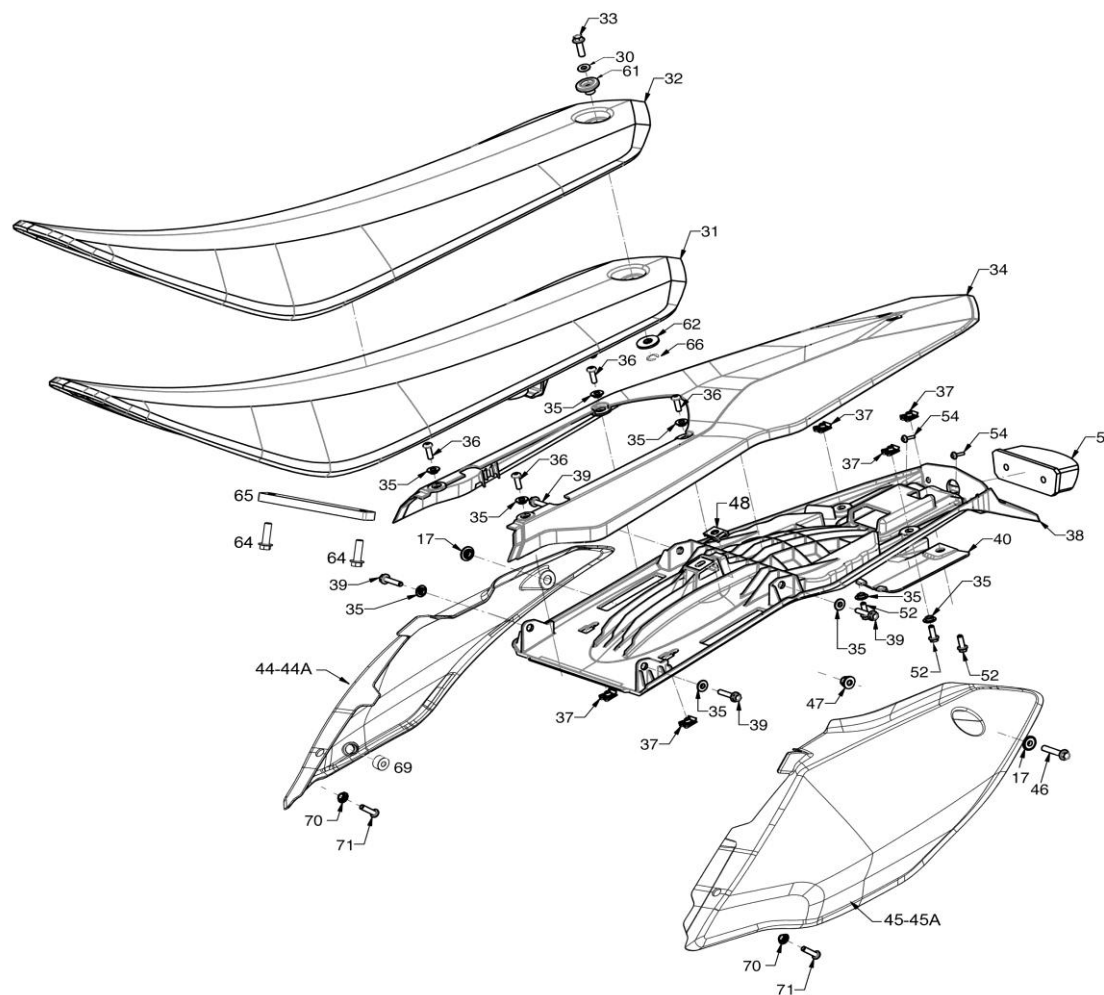

Nº	DESCRIPCION	DESCRIPTION	2015	200 - 250 - 300 cc RACING	Cant
31	SILLIN	SEAT		BE94000GG-CEQ-1	1
32	FUNDA SILLIN 2015	SEAT COVER		BE94025GG-CEQ-1	1
33	TORNILLO M6X25	SCREW		T0206025	1
34	GUARDABARROS TRASERO	REAR FENDER		BE90000083012	1
34A	GUARDABARROS TRASERO CON ADHESIVOS	REAR FENDER WITH ADHESIVE		BE93500CT-CEQ-1	1
35	CASQUILLO FIJACIÓN PLASTICOS	BUSH		T90052080004M	16
37	TUERCA M5	NUT		T810599990001	5
38	SOPORTE GUARDABARROS TRASERO	REAR FENDER SUPPORT		BE90000083013	1
39	TORNILLO M5X25	SCREW		T0205025	7
40	TAPA DE CONECTORES	PLUGS COVER		BE90000153012	1
44	PORTANUMERO DERECHO	RIGHT NUMBER PLATE		BE92500GG-CDH-1	1
44A	PORTANUMERO DERECHO CON ADHESIVOS	RIGHT NUMBER PLATE WITH ADHESIVES		BE92500CT-CEQ-1	1
45	PORTANUMERO IZQUIERDO	LEFT NUMBER PLATE		BE93000GG-CDH-1	1
45A	PORTANUMERO IZQUIERDO CON ADHESIVOS	LEFT NUMBER PLATE WITH ADHESIVES		BE93000CT-CEQ-1	1
46	TORNILLO M6X20	SCREW		T0206020	1
47	TUERCA M6	NUT		T2206002	1
48	TUERCA NUT 956 RAPIDA	NUT		T2606000	2
49	TUERCA AUTOBLOCANTE ALTA M6 (DIN 985)	NUT		T2106001	1
50	TORNILLO ESPECIAL ZINCADO 6X16	HEAD SCREW		T0206016	2
51	TORNILLO ESPECIAL 6X14	HEAD SCREW		T0206014	2
52	HEXAGONAL 5X15	HEAD SCREW		T0205015	3
53	PILOTO TRASERO	REAR LIGHT		BE250734015	1
54	TORNILLO M4X12	SCREW		T0804012	2
59	PARAMANOS POLISPORT	POLISPORT HANDGUARD		BE90000223012	1
60	CTO. FARO	HEAD LIGHT ASSY		BE90500CT-CAW-1	1
61	CASQUILLO ASIENTO	BUSH SEAT		BE94030GG-CAB-1	1
62	ARANDELA SILLIN EC 2014	SEAT WASHER		T4001026	1
64	TORNILLO HEXAGONAL M6 X 20 GRADE 10.9	SCREW		T0206020	2
65	PUNTE BASE ASIENTO RACING	SEAT BASE		BE940203013	1
66	ANILLO ELÁSTICO	SNAP RING		BE94035GG-CAB-1	1
67	TIRA ADH.	ADHESIVE STRIP		BE10000553012	2
69	GOMA PLACA PORTANUMEROS - SILENCIOSO	NUMBER PLATE - SILENCER RUBBER		BFS925504510	1
70	CASQUILLO INFERIOR PLACAS PORTANUMEROS	NUMBER PLATE LOW BUSH		BE320603013	2
71	TORNILLO M5X20	SCREW M5X20		T0505020	2

GASGAS

Chasis 3