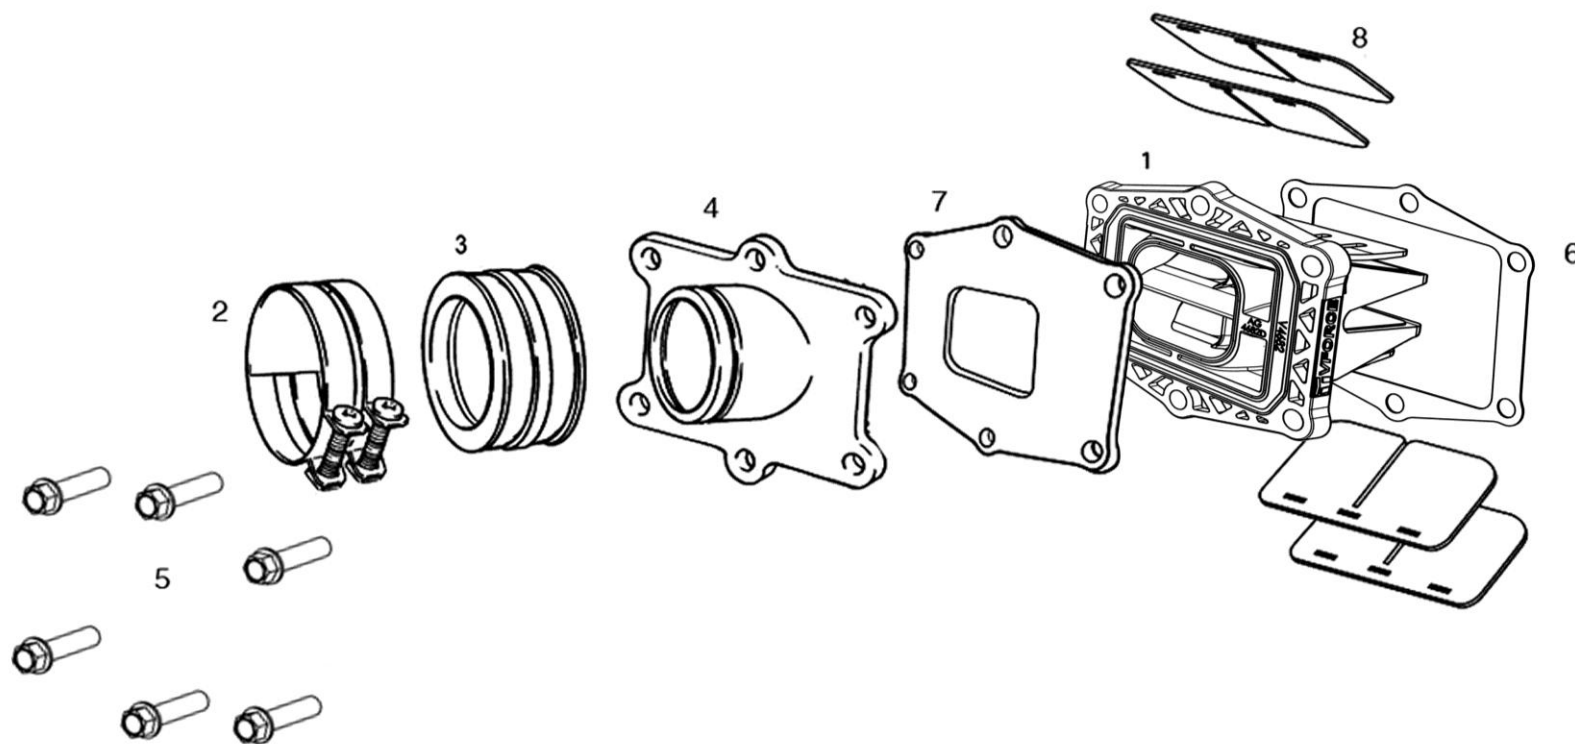

Nº	DESCRIPCION	DESCRIPTION	2015	200 - 250 - 300 cc	Cant
1	CTO. CAJA DE LAMINAS	REED VALVE ASSEMBLY		ME25000GG-CAB-1	1
2	ABRAZADERA CAJA LÁMINAS	REED VALVE CLAMP		MT280316132	2
3	GOMA CAJA DE LÁMINAS	REED VALVE RUBBER		ME250616131	1
4	TUBERA EURO 3	EURO 3 REED VALVE RUBBER		ME250816135	1
5	TORNILLO ESPECIAL 6X25	SPECIAL BOLT 6X25		T0206025	6
6	JUNTA CAJA LÁMINAS CÁRTER	CRANKCASE REED VALVE GASKET		ME94600GG-CAB-1	1
7	JUNTA CAJA LÁMINAS TUBERA	RUBBER REED VALVE GASKET		ME250644105	1
8	JUEGO LÁMINAS ADMISIÓN	REED VALVE SET		ME27000GG-CAB-1	2

GASGAS

Motor 3