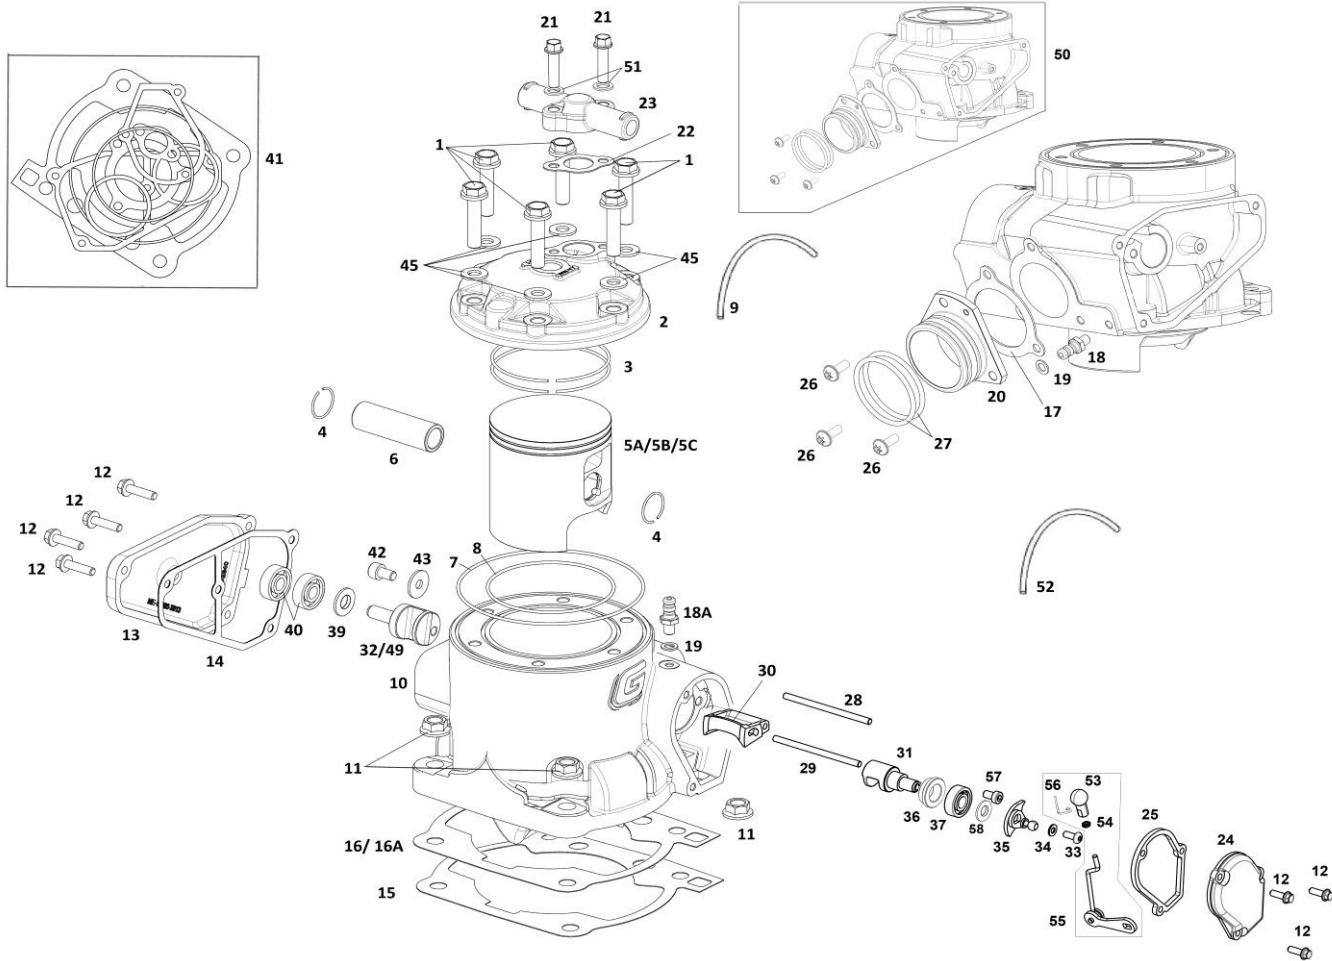

Nº	DESCRIPCION	DESCRIPTION	2015	200 cc	250 cc	300 cc	Cant
1	TORNILLO ESPECIAL 8X35	HEAD SCREW				T0208035	6
2	CULATA	CYLINDER HEAD		ME75000GG-CBT-2	ME75000GG-BZX-2	ME75000GG-CAB-2	1
3	JUEGO AROS PISTON	PISTON RINGS SET		ME20916040	ME25616040	ME30916040	1
4	CLIP BULÓN	PISTON PIN CLIPS				ME25616126	2
5A	PISTÓN	PISTON		ME20816020	ME25616020R	ME300416020	1
5B	PISTÓN TIPO B	B TYPE PISTON		ME20816121	ME25616121R	ME300416121	1
5C	PISTÓN TIPO C	C TYPE PISTON		ME20816122	ME25616122R	ME30916122R	1
6	BULÓN PISTÓN	PISTON PIN				ME25616125	1
7	TÓRICA CULATA EXTERIOR	OUTER CYLINDER HEAD O'RING		ME25916060	ME25916060	ME25916060	1
8	TÓRICA CULATA INTERIOR	INNER CYLINDER HEAD O'RING		ME25916065	ME25916065	ME30916065	1
9	TUBO DESVAPORIZADOR CARTER	CARTER BREATH TUBE				ME25610022	1
10	CILINDRO	CYLINDER		ME200516022	ME700002513	ME700003013	1
11	TUERCA CILINDRO ESPECIAL 10/150	CYLINDER NUT 10/150				M01613001	4
12	TORNILLO ESPECIAL 5X15	HEAD SCREW				T0205015	7
13	TAPA VÁLVULA IZQUIERDA	LEFT VALVE COVER				ME100033013	1
14	JUNTA TAPA VÁLVULA IZQUIERDA	LEFT VALVE COVER GASKET				ME440063013	1
15	JUNTA CILINDRO 0,15	CYLINDER GASKET 0.15				ME25644010	1
16	JUNTA CILINDRO	CYLINDER GASKET		ME70050GG-CAY-1	ME44000GG-CAB-1	ME44000GG-CAB-1	1
16A	JUNTA CILINDRO 0,3	CYLINDER GASKET 0,3		-	ME25644009	-	1
17	JUNTA ESCAPE	EXHAUST GASKET				ME25644012	1
18	DESVAPORIZADOR DIAM. 0,5	0,5 DEVAP.				ME25710012	2
18A	DESVAPORIZADOR DIAM. 3	3 DEVAP.				ME25610012	2
19	ARANDELA FIBRA 6X10X1,5	FIBER WASHER 6X10X1,5				T4006010	2
20	TUBERA ESCAPE	EXHAUST PIPE				ME250516019	1
21	TORNILLO ESPECIAL 6X25	HEAD SCREW				T0206025	2
22	JUNTA TAPA TERMOSTATO	THERMOSTAT COVER GASKET				ME250344011	1
23	TAPA TERMOSTATO	THERMOSTAT COVER				ME250316001	1
24	TAPA VÁLVULA DERECHA	RIGHT VALVE COVER				ME72020GG-CAB-1	1
25	JUNTA TAPA VÁLV. DERECHA 4MM.	RIGHT VALVE COVER GASKET 4 MM				ME70055GG-CEQ-1	1
26	TORNILLO ULS TORX 6X14	TORX ULS SCREW 6X14				T0566014	3
27	TÓRICA TUBERA ESCAPE VITON 44X3	EXHAUST PIPE O'RING 44X3				BE250526006	2
28	EJE VÁLVULA ESC. LARGO 93 MM	LONG EXHAUST VALVE AXIS 93MM				ME25616027	1
29	EJE VÁLVULA ESC. CORTO 83 MM	SHORT EXHAUST VALVE AXIS 83MM				ME25616017	1

GASGAS

Motor 9