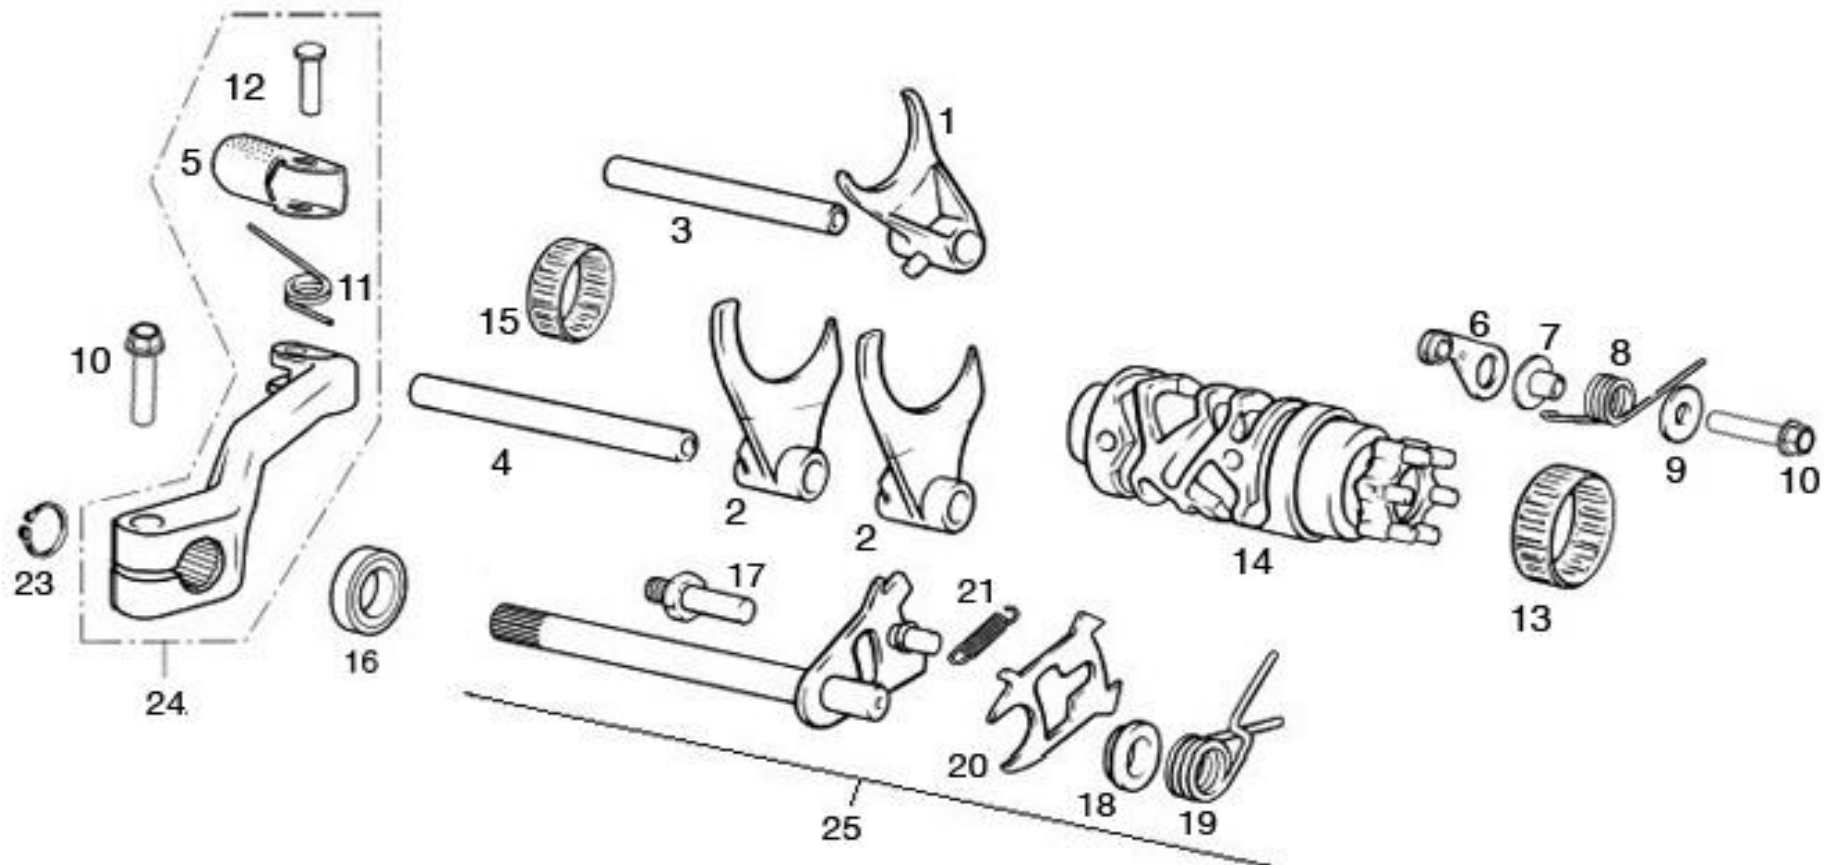

**SELECTOR CAMBIO
SHIFT CAM**

GASGAS

EC 2T 2015

Nº	DESCRIPCION	DESCRIPTION	2015	200 - 250 - 300 cc	Cant
1	HORQUILLA 5-6	SHIFT FORK 5-6		ME25636009	1
2	HORQUILLA 1-2-3-4	SHIFT FORK 1-2-3-4		ME25636008	2
3	EJE HORQUILLA CORTO	SHORT FORK AXIS		ME25636045	1
4	EJE HORQUILLA LARGO	LONG FORK AXIS		ME25636044	1
5	PUNTERA PEDAL CAMBIO	GEAR LEVER END		ME49005GG-CDH-1	1
6	FIJADOR MARCHAS	GEAR FASTEN		ME250036033CT	1
7	CASQUILLO. PLATINA FIJADOR MARCHAS	GEAR BUSHING		ME25636047	1
8	MUELLE FIJADOR MARCHAS	GEAR FASTEN SPRING		ME250036034	1
9	ARANDELA PLANA 6X16X1,5	PLANE WASHER 6X16X1.5		T4006016	1
10	TORNILLO ESPECIAL 6X25	HEAD SCREW		T0206025	2
11	MUELLE PUNT. PEDAL CAMB.	GEAR LEVER END SPRING		ME49015GG-CDH-1	1
12	PASADOR PUNT. PEDAL 6X18	LEVER END PIN 6X18		ME49010GG-CDH-1	1
13	RODAMIENTO DESMODRÓMICO HK3512	SHIFT CAM BEARING		ME25636054	1
14	DESMODRÓMICO	SHIFT CAM		ME250536031	1
15	RODAMIENTO DESMODRÓMICO HK2512	SHIFT CAM BEARING		ME25636055	1
16	RETÉN SELECTOR 12-22-7	SEAL 12-22-7		ME25636048	1
17	TORN. CENTR. MUELLE SELECT.	SELECTOR SPRING SCREW		ME25636042	2
18	DOLLA CENTRADOR ESCORPIÓN	SCORPION CENTRER		ME250236041	1
19	MUELLE SELECTOR	SELECTOR SPRING		ME25636035	1
20	ESCORPIÓN	SCORPION		ME250236036	1
21	MUELLE ESCORPIÓN	SCORPION SPRING		ME25636039	1
23	SEEGER 12X1 EXT. EJE SELECTOR	SEEGER 12X1		ME25636043	1
24	CTO. PEDAL CAMBIO	GEAR LEVER SET		ME49000CT-CDH-1	1
24A	CTO. PEDAL CAMBIO ROJO	RED GEAR LEVER SET		ME120336026R	1
24B	CTO. PEDAL CAMBIO ORO	GOLD GEAR LEVER SET		ME120336026G	1
25	EJE SELECTOR COMPLETO EC250	EC250 SELECTOR AXIS COMPLETE		ME250236038CT	1

GASGAS

Motor 4