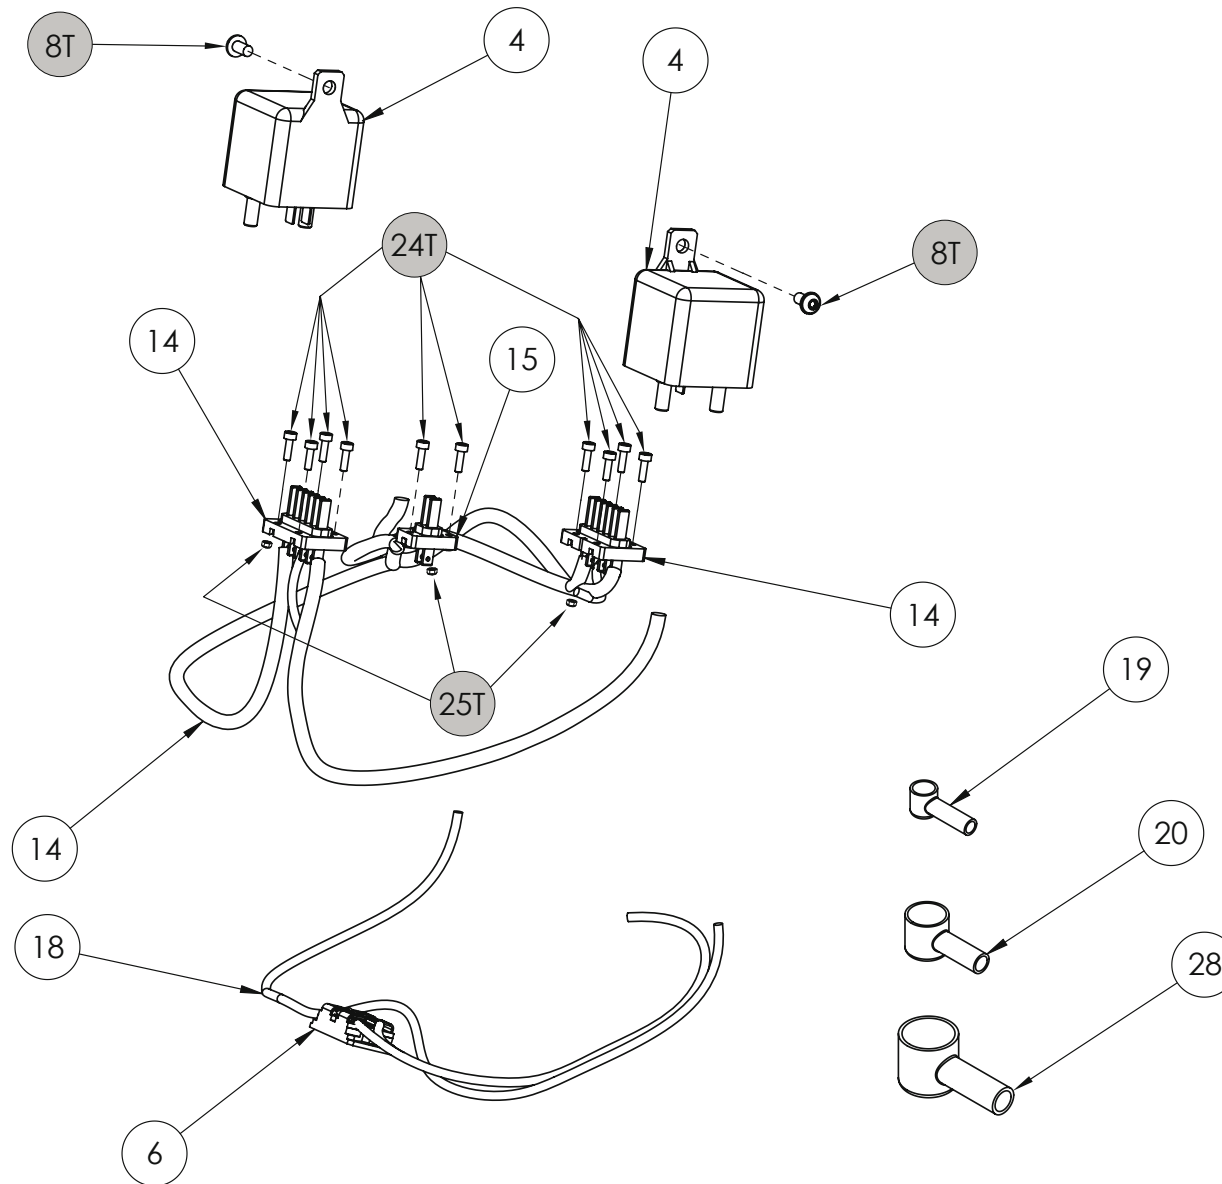

6

**TIRE INFORMATION**

Cold tire normal pressure should be set as follows:  
FRONT: 240kpa, (2.40kgf/cm<sup>2</sup>), 34.8psi  
REAR: 240kpa, (2.40kgf/cm<sup>2</sup>), 34.8psi

	<b>Num.</b>	<b>GasGas Ref.</b>	<b>"Quantity/ motorbike"</b>	<b>Descripción / Denomination</b>
<b>ADHESIVOS GRAPHICS</b>	1	BM95025TT-CLR-1	1	LOGO FRONTAL TORROT / TORROT FRONT LOGO
	2	BM95030TT-CLR-1	2	ADHESIVO LATERAL CHASIS TORROT / SIDE FRAME STICKER
	3	BM95035TT-CLR-1	2	ADHESIVO LATERAL MUVI L3e / SIDE MUVI L3e STICKER
	4	BM95035TT-CLV-1	2	ADHESIVO LATERAL MUVI CITY L1e / SIDE MUVI CITY L1e STICKER
	5	BM95026TT-CLR-1	1	ADHESIVO FRONTAL TORROT / FRONT TORROT STICKER
	6	BM95040TT-CLR-1	1	ADHESIVO PRESION NEUMATICOS MUVI / TYRES WARNING STICKER
	7	BM95055TT-CLR-1	1	ADHESIVO ADVERTENCIA CARGADOR / CHARGER WARNING STICKER