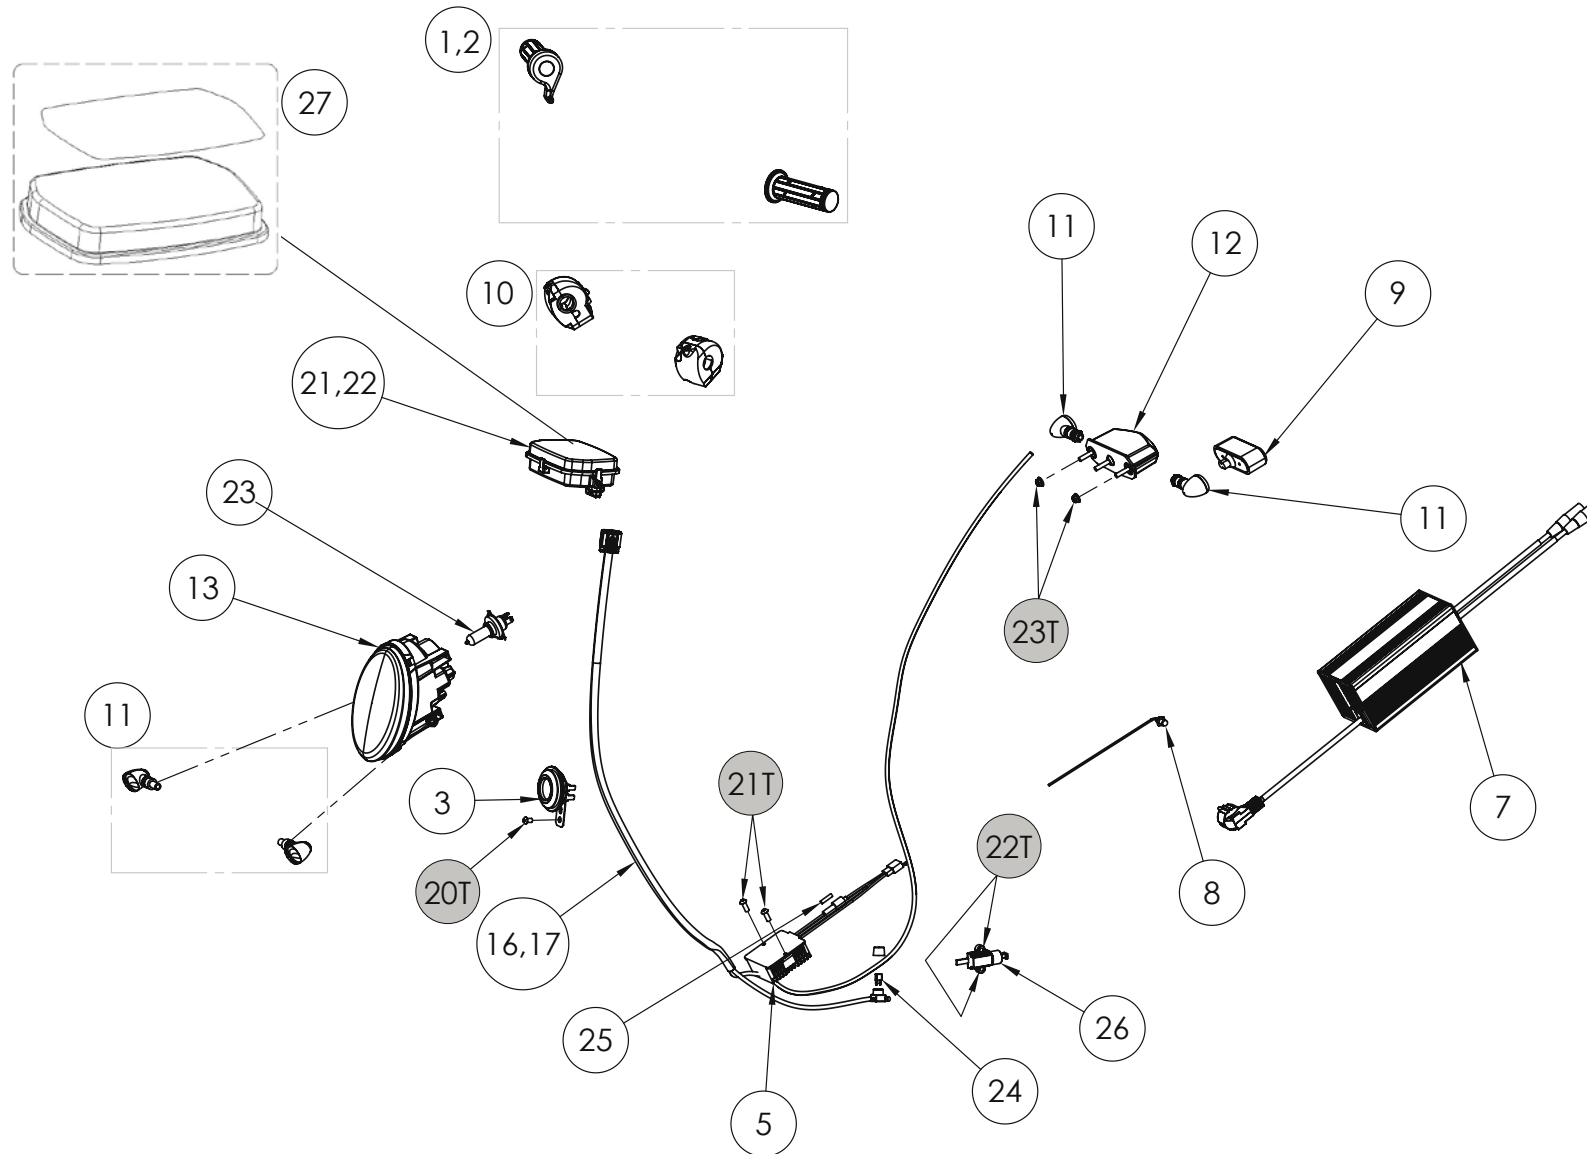

Num.	GasGas Ref.	"Quantity/ motorbike"	Descripción / Denomination
ADHESIVOS GRAPHICS	1	BM95025TT-CLR-1	1	LOGO FRONTAL TORROT / TORROT FRONT LOGO
	2	BM95030TT-CLR-1	2	ADHESIVO LATERAL CHASIS TORROT / SIDE FRAME STICKER
	3	BM95035TT-CLR-1	2	ADHESIVO LATERAL MUVI L3e / SIDE MUVI L3e STICKER
	4	BM95035TT-CLV-1	2	ADHESIVO LATERAL MUVI CITY L1e / SIDE MUVI CITY L1e STICKER
	5	BM95026TT-CLR-1	1	ADHESIVO FRONTAL TORROT / FRONT TORROT STICKER
	6	BM95040TT-CLR-1	1	ADHESIVO PRESION NEUMATICOS MUVI / TYRES WARNING STICKER
	7	BM95055TT-CLR-1	1	ADHESIVO ADVERTENCIA CARGADOR / CHARGER WARNING STICKER