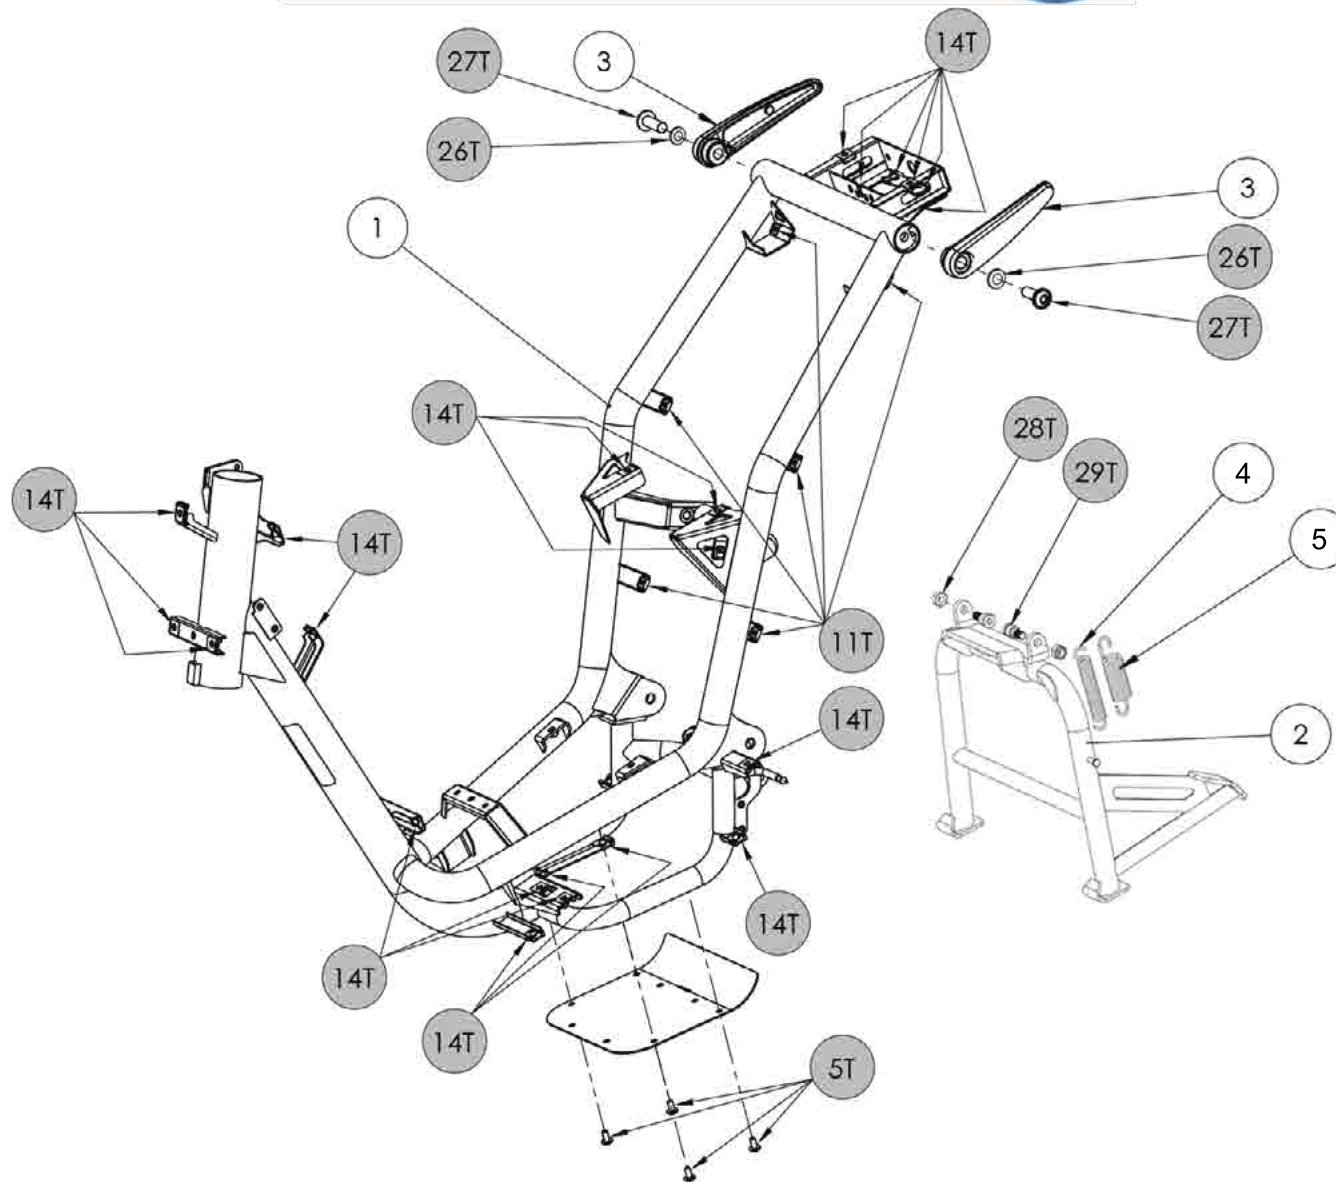

Num.	GasGas Ref.	"Quantity/ motorbike"	Descripción / Denomination
PARTE ELECTRICA / ELECTRIC PARTS	1	BM26000TT-CLR-1	1	ACELADOR + EMPUÑADURA IZQ. + DER. / THROTTLE + RIGHT AND LEFT GRIP T390
	2	BM26100TT-CLR-1	1	EMPUÑADURA IZQ. + DER. / RIGHT AND LEFT GRIP T390
	3	EM20400TT-CLR-1	1	BOCINA / HORN
	4	EM40200TT-CLR-1	2	CONTACTOR POTENCIA 48V 50A / POWER CONTACTOR 48V 50A
	5	EM40210TT-CLR-1	1	CONVERSOR DC/DC 72V-12V / DC-DC CONVERTER 72V-12V
	6	EM40215TT-CLR-1	1	DIODO SCHOTTKY / SCHOTTKY DIODE
	7	EM40220TT-CLR-1	1	CARGADOR DOBLE 48V 5A / DOUBLE 48V 5A CHARGER
	8	EM40230TT-CLR-1	1	SENSOR INDUCTIVO RUEDA POSTERIOR / REAR WHEEL INDUCTIVE SENSOR
	9	EM30020TT-CLR-1	1	LUZ MATRICULA L3e + Reflector / L3e PLATE LIGHT + REFLECTOR
	10	EM60200CT-CLR-1	1	JUEGO PIÑAS DE CONTROLES MANDO / HANDLEBAR CONTROLLERS KIT
	11	EM30100TT-CLR-1	2	JUEGO INTERMITENTES / INDICATOR LIGHTS KIT
	12	EM30000TT-CLR-1	1	FARO TRASERO / REAR LIGHT
	13	EM20000TT-CLR-1	1	FARO DELANTERO / FRONT HEADLIGHT
	14	EM40250TT-CLR-1	1	CONECTOR MACHO 6PIN BATERIA + CABLEADO / 6PIN MALE BATTERY CONNECTOR + WIRING
	15	EM40251TT-CLR-1	1	CONECTOR MACHO 2PIN BATERIA WIRING / 2PIN MALE BATTERY CONNECTOR WIRING
	16	EM10200TT-CLV-1	1	CABLEADO-INSTALACIÓN CONTROL MUVI L1e / CONTROL INSTALLATION WIRING L1e
	17	EM10200TT-CLR-1	1	CABLEADO-INSTALACIÓN CONTROL MUVI L3e / CONTROL INSTALLATION WIRING L3e
	18	EM10210TT-CLR-1	1	CABLEADO POTENCIA / POWER WIRING
	19	EM10250TT-CLR-1	4	CAPUCHON TERMINAL NEGRO PEQUEÑO/ SMALL BLACK TERMINAL TOP
	20	EM10251TT-CLR-1	7	CAPUCHON TERMINAL NEGRO GRANDE/ LARGE BLACK TERMINAL TOP
	21	EM60000CT-CLV-1	1	DISPLAY MUVI COMPLETO L1e / COMPLETE DISPLAY MUVI L1e (STANDARD LLAVE)
	22	EM60000TT-CLR-1	1	DISPLAY MUVI COMPLETO L3e / COMPLETE DISPLAY MUVI L3e (STANDARD LLAVE)
	23	EM20215TT-CLR-1	1	BOMBILLA HS1 35W 5300K / HEADLIGHT BULB HS1 35W 5300K
	24	EM40225TT-CLR-1	2	FUSIBLE 5A MINIBLADE (Instalación principal x2) / MINIBLADE 5A FUSE
	25	EM40226TT-CLR-1	1	FUSIBLE 20A MINIBLADE (Fusible del DC/DC) / MINIBLADE 20A FUSE
	26	EM14255TT-CLR-1	1	INTERRUPTOR CABALLETE "NA" / STAND SWICH "NO"
	27	BM90575TT-CLR-1	1	VISOR DISPLAY MUVI CON LAMINA
	28	EM10252TT-CLR-1	2	CAPUCHON TERMINAL GIGANTE / GIANT TERMINAL TOP
TORNILLERIA SCREWS	20T	T0506008	1	TORNILLO ULS 6x8 / SCREW ULS 6x8
	21T	T0506020	2	TORNILLO ULS 6x20 / SCREW ULS 6x20
	22T	T0506016	2	TORNILLO ULS 6x16 / SCREW ULS 6x16
	23T	T0554010	2	TORNILLO ULS + ARANDELA 4x10 / SCREW ULS + WASHER 4x10
	24T	T0303010	10	ALLEN 3x10 / ALLEN 3x10
	25T	T2103002	3	TUERCA AUTOBLOCANTE M3 / M3 AUTOBLOCING NUT
	8T	T0804612/2	4	TORNILLO ESPECIAL PLASTICO 4.6x12 / PLASTIC SPECIAL SCREW 4.6x12