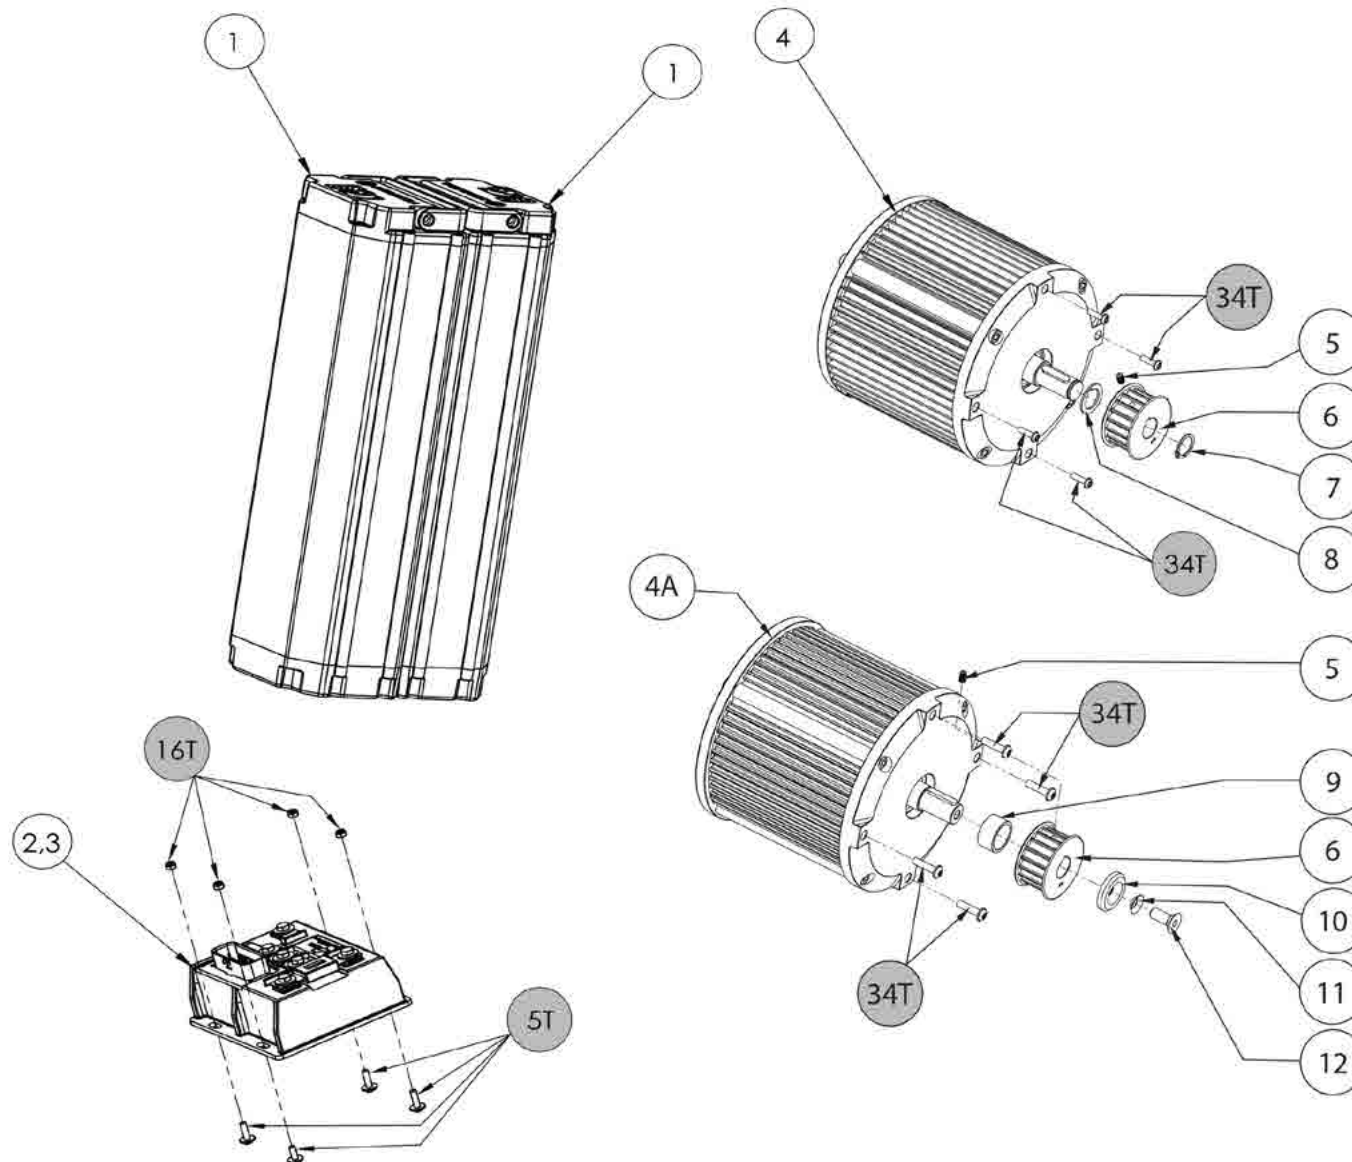

Num.	GasGas Ref.	"Quantity/ motorbike"	Descripción / Denomination
TREN DELANTERO FRONT TRAIN	1	BM25000TT-CLR-1	1	MANILLAR / HANDLEBAR
	2	BM20000TT-CLR-1	1	HORQUILLA (Eje+Tija+Suspension) / COMPLETE FORK
	3	BE25610028	1	ARANDELA DIRECCIÓ INFERIOR
	4	BE25610008	2	COJINETE DIRECCIÓN 30205A
	5	C290000	1	TÓRICA SILEN. INT. 44,05x3,53
	6	BM24051TT-CLR-1	1	SEPARADOR INTERIOR RODAMIENTO DIRECCIÓN
	7	BM24052TT-CLR-1	1	SEPARADOR EXTERIOR RODAMIENTO DIRECCION
	8	BE25610026	2	CAZOLETA DIRECCIÓN
	9	BM25050TT-CLR-1	1	CASQUILLO FIJACIÓN MANILLAR / HANDLEBAR BUSH
	10	BM24020TT-CLR-1	2	TUERCA DIRECCION / STEERING NUT KM M25x1
	11	BM20140TT-CLR-1	2	RETEN HORQUILLA
	12	BM90215TT-CLR-1	1	JGO. RETROVISORES / MIRROR'S KIT
	13	BM20005TT-CLR-1	1	BARRA HORQUILLA DERECHA COMPLETA / COMPLETE RIGHT FORK ROD
	14	BM20010TT-CLR-1	1	BARRA HORQUILLA IZQUIERDA COMPLETA / COMPLETE LEFT FORK ROD
	15	BM22000TT-CLR-1	1	BRIDA INFERIOR + EJE MUVI / LOWER FLANGE + MUVI AXLE
	16	BM20100TT-CLR-1	1	PUENTE HORQUILLA REFORZADO / REINFORCED FORK BRIDGE
	17	T90052080004M	4	CASQUILLO FIJACIÓN / FIXING CAP
TORNILLERIA / SCREWS	30T	T0555012I	2	TORNILLO ULS CON ARANDELA 5x12 / SCREW ULS WITH WASHER 5x12
	31T	T0210055	1	TORNILLO ESPECIAL M10x55 / SPECIAL SCREW M10x55
	32T	T3110002	1	TUERCA AUTOBLOCANTE M10 / AUTOBLOCING NUT M10
	33T	T4001019	2	ARANDELA 10.5x19x2 / WASHER 10.5x19x2
	45T	T0101040	2	TORNILLO EXAGONAL 10X40 DIN 931 / EXAGONAL SCREW 10X40 DIN 931
	46T	T4001017	2	ARANDELA GLOWER M10 DIN 127 / GLOWER WASHER M10 DIN 127
	47T	T0505025	4	ULS 5X25 / 5X25 ULS
	48T	T2105000	4	TUERCA AUTOBLOCANTE M5 BAJA / M5 AUTOBLOCKING NUT
	49T	T90052080004M	4	CASQUILLO FIJACIÓN PLÁSTICOS / PLASTIC FIXING CAP