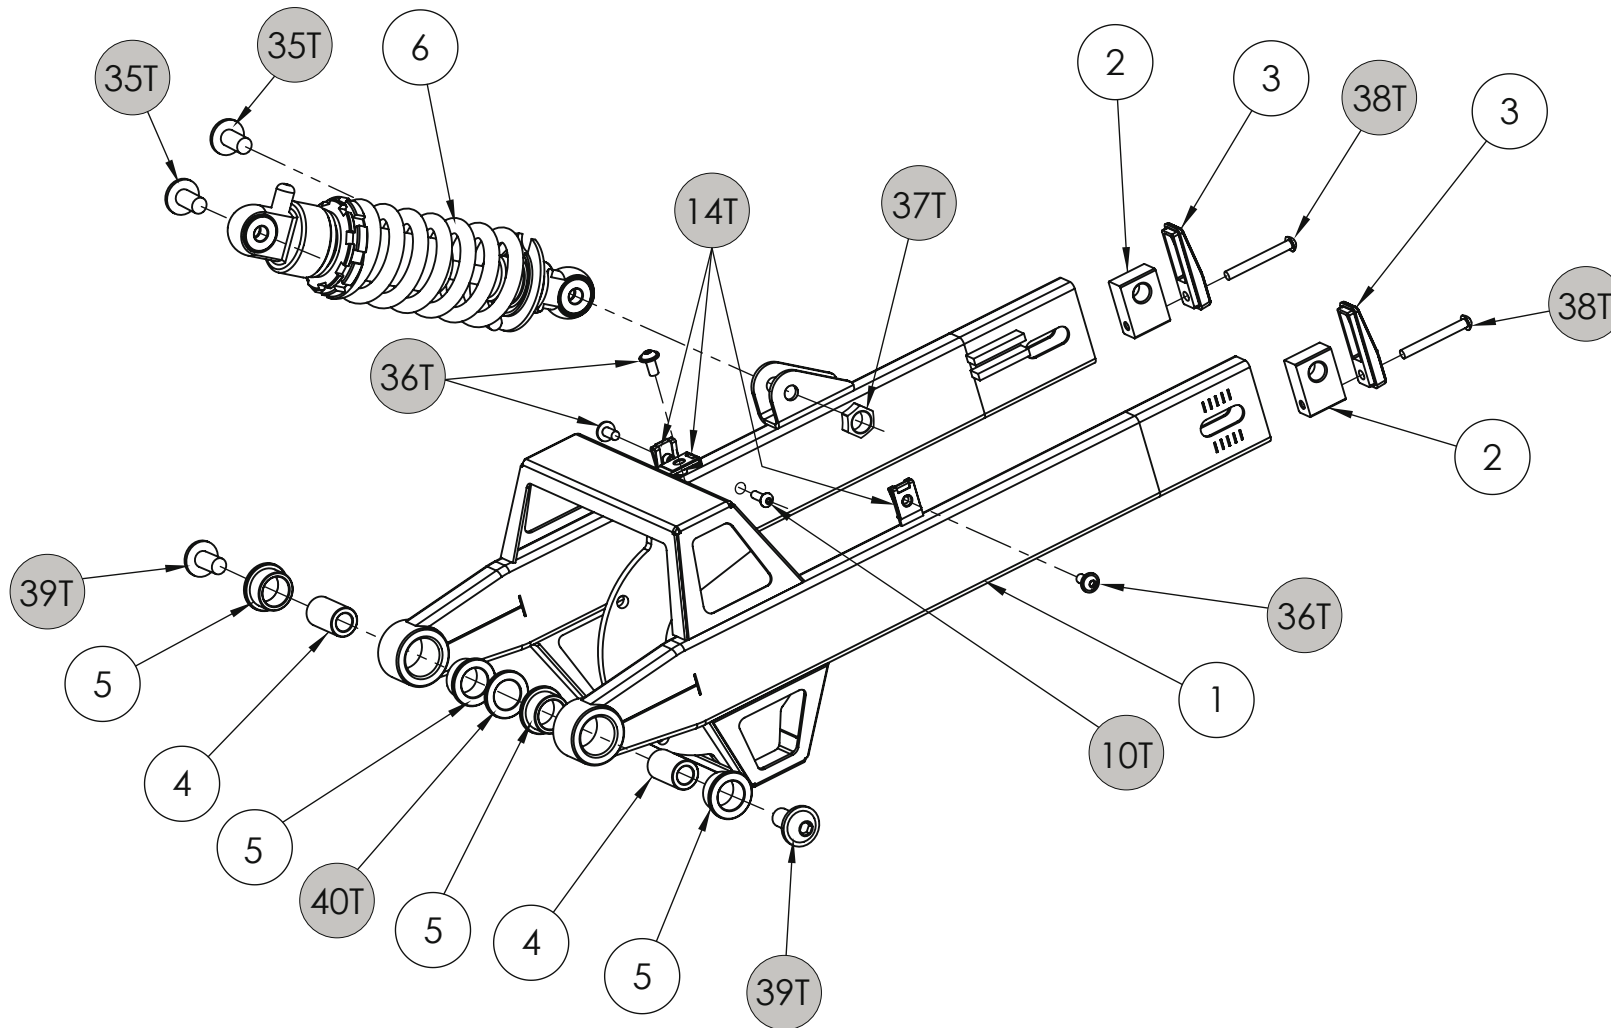

Num.	GasGas Ref.	"Quantity/ motorbike"	Descripción / Denomination
POWER TRAIN	1	EM40000CT-CLR-1	2	BATERIA 48V 24,2Ah / BATTERY 48V 24,2Ah
	1	EM40001CT-CLR-1	2	BATERIA 48V 33,8Ah EXTENDIDO / BATTERY 48V 33,8Ah EXTENDED
	2	EM40256TT-CLR-2	1	CONTROLADORA 48V L1e (12M) / L1e 48V CONTROLLER (12M)
	3	EM40257TT-CLR-2	1	CONTROLADORA 48V L3e (12M) / L3e 48V CONTROLLER (12M)
	4	EM40010TT-CLR-1	1	MOTOR 48V MUVI / MUVI 48V MOTOR / SEEGER TYPE
	4A	EM40257TT-CLR-2	1	CONTROLADORA 48V L3e (12M) / L3e 48V CONTROLLER (12M) / VOLT TYPE
	5	T0255080	1	PRISIONERO DIN 913 M5x8 / STUD DIN 913 M5x8
	6	BM70020TT-CLR-2	1	POLEA MOTOR CORREA Z18 / STEEL PULLEY Z18
	7	BM20135TT-CLR-1	1	CIRCLIP SEEGER DIN 471 D16
	8	BM70040TT-CLR-1	1	ESPACIADOR / SPACER
	9	EM40036TT-CLR-1	1	ESPACIADOR / SPACER
	10	EM40035TT-CLR-1	1	CONICO / CONICAL SLEEVE
	11	T4008015	1	ARANDELA DIN 6798 M8 / WASHER DIN 6798 M8
	12	T0408020	1	TORNILLO ALLEN M8 / ALLEN SCREW M8
TORNILLERIA SCREWS	34T	T0508020	4	TORNILLO ULS 8x20 / SCREW ULS 8x20
	16T	T2206000	6	TUERCA + ARANDELA M6 / NUT + M6 WASHER
	5T	T0556016	15	TORNILLO ULS 6x16 + ARANDELA / SCREW ULS 6x16 + WASHER