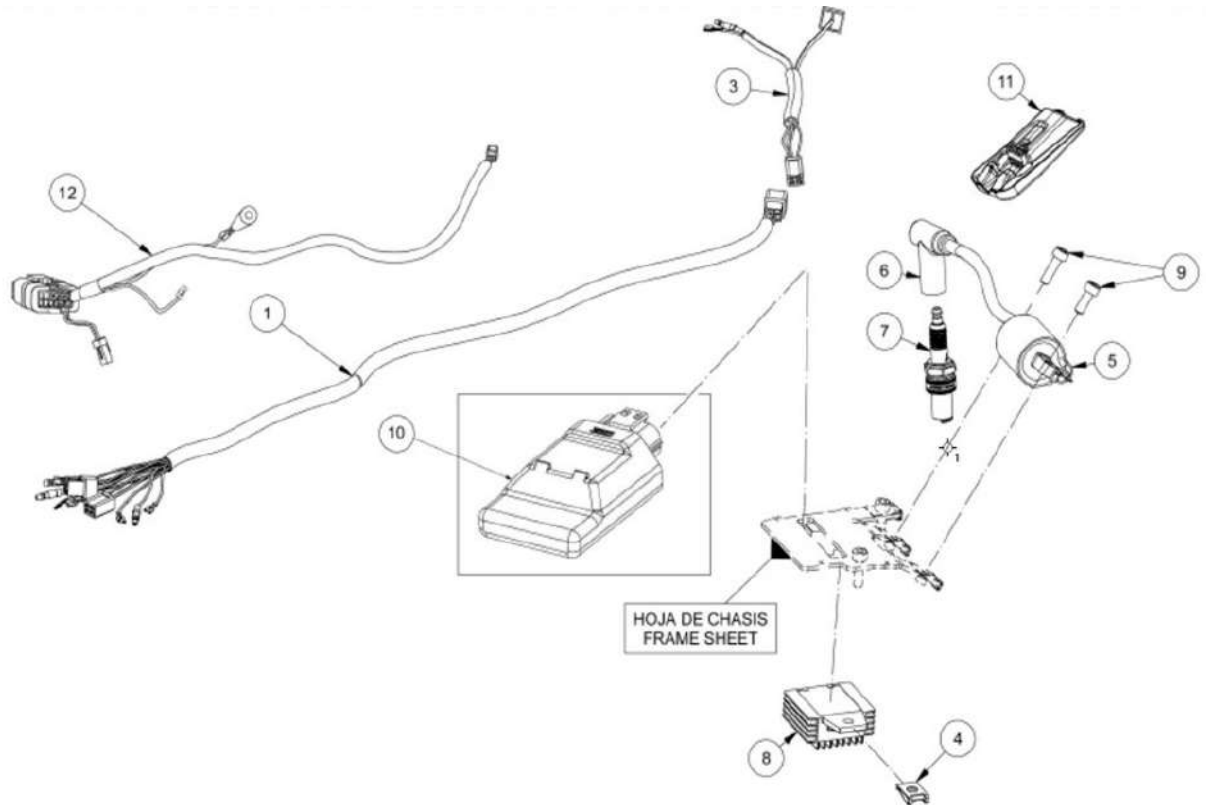

Electric

1	ELECTRIC WIRING TXT REPLICA 2014 ET10000GG-CBN-1 (u. 1)	3	TAILITE EXTENSION PLUG 08 ET300102808 (u. 1)
4	CAGE NUT 6mm T2606000 (u. 1)	5	IGNITION COIL ET500003013 (u. 1)
6	SPARK PLUG CAP NGK 5k ohm BE25934000 (u. 1)	7	BPR5ES NGK Spark Plug M04012000 (u. 1)
8	REGULATOR EE51200GG-CAB-1 (u. 1)	9	Allen Bolt 6x20 T0306020 (u. 2)
10	CDI TXT 250-280-300 RACING E4 ET51100CT-CKA-1 (u. 1) CTO. CDI TXT RACING 125 2019 ET51100CT-CSZ-1 (u. 1)	11	TAIL LIGHT ASSY BLACK ET30000CT-CAS-1 (u. 1)
12	INST. IGNITION HIDRIA DS E4 ET70120GG-CKA-1 (u. 1)