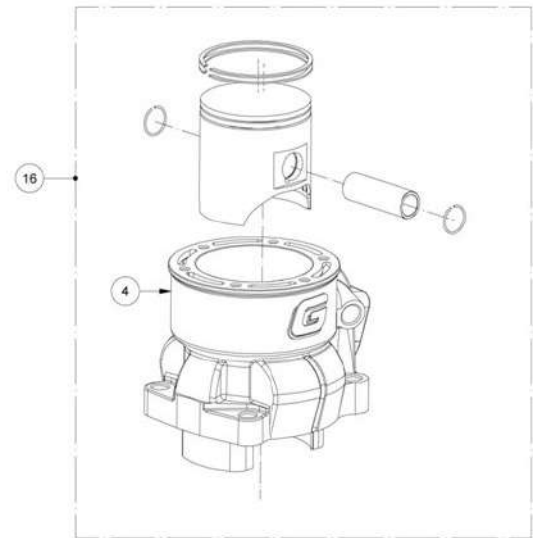

Cylinder

1 CYLINDER HEAD TRIAL R2019 RED (125) MT75000CT-CWY-1 (u. 1) 250cc HEAD CIL. TRIAL RACING 250 2018 MT75000CT-CJW-1 (u. 1) 280cc SET HEAD CIL. FUNDICION ANODIZADO BLACK TRIAL RACING 300 2018 MT75000CT-CJT-1 (u. 1) SET HEAD CIL. FUNDICION ANODIZADO BLACK TRIAL RACING 280 2018 MT75000CT-CJV-1 (u. 1) 300cc	2 Otr .Head ORing GT/JT16 M01619135 (u. 1) 250cc / 280cc / 300cc
3 ORING IN CILINDER HEAD TRIAL Ø81,2X1,78 VITON MT75510GG-CSV-1 (u. 1) 250cc / 280cc / 300cc	4 CILINDER ASSY TRIAL 250 2015 MT70000GG-CGF-1 (u. 1) 280cc CILINDER ASSY TRIAL 300 2015 MT70000GG-CGJ-1 (u. 1) 300cc CILINDER ASSY TRIAL 280 2015 MT70000GG-CGH-1 (u. 1) 250cc
5 WASHER FIBER 14X20X2 ME25610014 (u. 1)	6 Cylinder Water Neck Pro MT280210013 (u. 1)
7 Piston, "C" TXT300 Pro (299cc) MT300316122 (u. 1) 300cc Piston Kit 125 Pro C MT120216122 (u. 1) 125cc PISTON TRIAL C 280 MT280216122 (u. 1) 280cc PISTON TRIAL C 250 MT250216122 (u. 1) 250cc	7 PISTON B TXT PRO 300 VERTEX MT710013010 (u. 1) SET PISTON 280 TXT PRO B MT71001CT2808 (u. 1) Piston Kit 250 Pro B MT250516121 (u. 1) Piston Kit 250 Pro B MT250516121 (u. 1) 125cc
7 Piston Kit 250 Pro B MT250516121 (u. 1) Piston Kit 'A' 125 Pro MT120216020 (u. 1) 125cc Piston Kit 125 Pro B MT120216121 (u. 1)	8 Piston Pin 125 Pro MT120216125 (u. 1) 125cc
9 Clip, Piston. 125/160/200 All Pro M01417052 (u. 2) 250cc / 280cc / 300cc	10 Piston Kit 'A' 125 Pro MT120216020 (u. 2) 125cc
11 WIRE SUPPORT TXT ET750502809 (u. 1)	12 M4X6 ALLEN T0304006 (u. 1)
13 Head Bolt washer T4006713 (u. 6)	14 SPECIAL BOLT 6x25 T0206025 (u. 6)
15 Base Gasket Pro .15 MT280244015 (u. 1) 250cc / 280cc / 300cc	15 Metal Base Gasket 0.5mm Pro MT942002810 (u. 1) 250cc / 280cc / 300cc
15 1.0mm Base Gasket Pro MT280244010 (u. 1) 250cc / 280cc / 300cc	15 0.3mm Base Gasket Pro MT280244009 (u. 1)