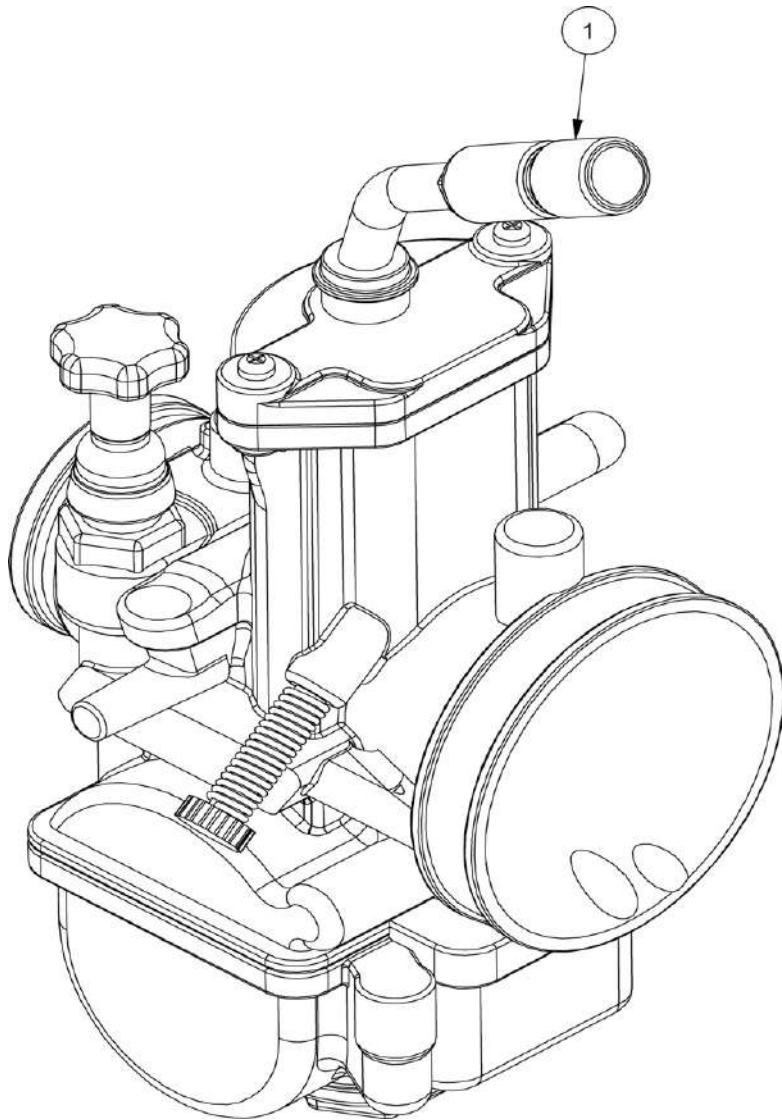

Carburetor

1 KEIHIN CARBURETOR COMPLETE TXT RAGA
MT280390000RA (u. 1)

2 SLOW JET
ME120390048 (u. 1) 300cc
JET SLOW 52 (N424-21052)
ME200390052 (u. 1) 125cc