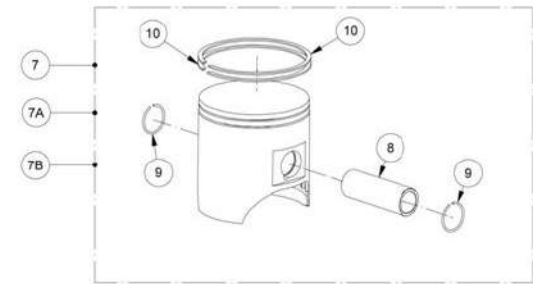

Cylinder

1 CYLINDER HEAD TRIAL R2019 RED (125) MT75000CT-CWY-1 (u. 1) 250cc HEAD CIL. TRIAL RACING 250 2018 MT75000CT-CJW-1 (u. 1) 280cc SET HEAD CIL. FUNDICION ANODIZADO BLACK TRIAL RACING 300 2018 MT75000CT-CJT-1 (u. 1) SET HEAD CIL. FUNDICION ANODIZADO BLACK TRIAL RACING 280 2018 MT75000CT-CJV-1 (u. 1) 300cc	2 Otr .Head ORing GT/JT16 M01619135 (u. 1) 250cc / 280cc / 300cc
3 ORING IN CILINDER HEAD TRIAL Ø81,2X1,78 VITON MT75510GG-CSV-1 (u. 1) 250cc / 280cc / 300cc	4 CILINDER ASSY TRIAL 250 2015 MT70000GG-CGF-1 (u. 1) 280cc CILINDER ASSY TRIAL 300 2015 MT70000GG-CGJ-1 (u. 1) 300cc CILINDER ASSY TRIAL 280 2015 MT70000GG-CGH-1 (u. 1) 250cc
5 WASHER FIBER 14X20X2 ME25610014 (u. 1)	6 Cylinder Water Neck Pro MT280210013 (u. 1)
7 Piston, "C" TXT300 Pro (299cc) MT300316122 (u. 1) 300cc Piston Kit 125 Pro C MT120216122 (u. 1) 125cc PISTON TRIAL C 280 MT280216122 (u. 1) 280cc PISTON TRIAL C 250 MT250216122 (u. 1) 250cc	7 PISTON B TXT PRO 300 VERTEX MT710013010 (u. 1) SET PISTON 280 TXT PRO B MT71001CT2808 (u. 1) Piston Kit 250 Pro B MT250516121 (u. 1) Piston Kit 250 Pro B MT250516121 (u. 1) 125cc
7 Piston Kit 250 Pro B MT250516121 (u. 1) Piston Kit 'A' 125 Pro MT120216020 (u. 1) 125cc Piston Kit 125 Pro B MT120216121 (u. 1)	8 Piston Pin 125 Pro MT120216125 (u. 1) 125cc
9 Clip, Piston. 125/160/200 All Pro M01417052 (u. 2) 250cc / 280cc / 300cc	10 Piston Kit 'A' 125 Pro MT120216020 (u. 2) 125cc
11 WIRE SUPPORT TXT ET750502809 (u. 1)	12 M4X6 ALLEN T0304006 (u. 1)
13 Head Bolt washer T4006713 (u. 6)	14 SPECIAL BOLT 6x25 T0206025 (u. 6)
15 Base Gasket Pro .15 MT280244015 (u. 1) 250cc / 280cc / 300cc	15 Metal Base Gasket 0.5mm Pro MT942002810 (u. 1) 250cc / 280cc / 300cc
15 1.0mm Base Gasket Pro MT280244010 (u. 1) 250cc / 280cc / 300cc	15 0.3mm Base Gasket Pro MT280244009 (u. 1)