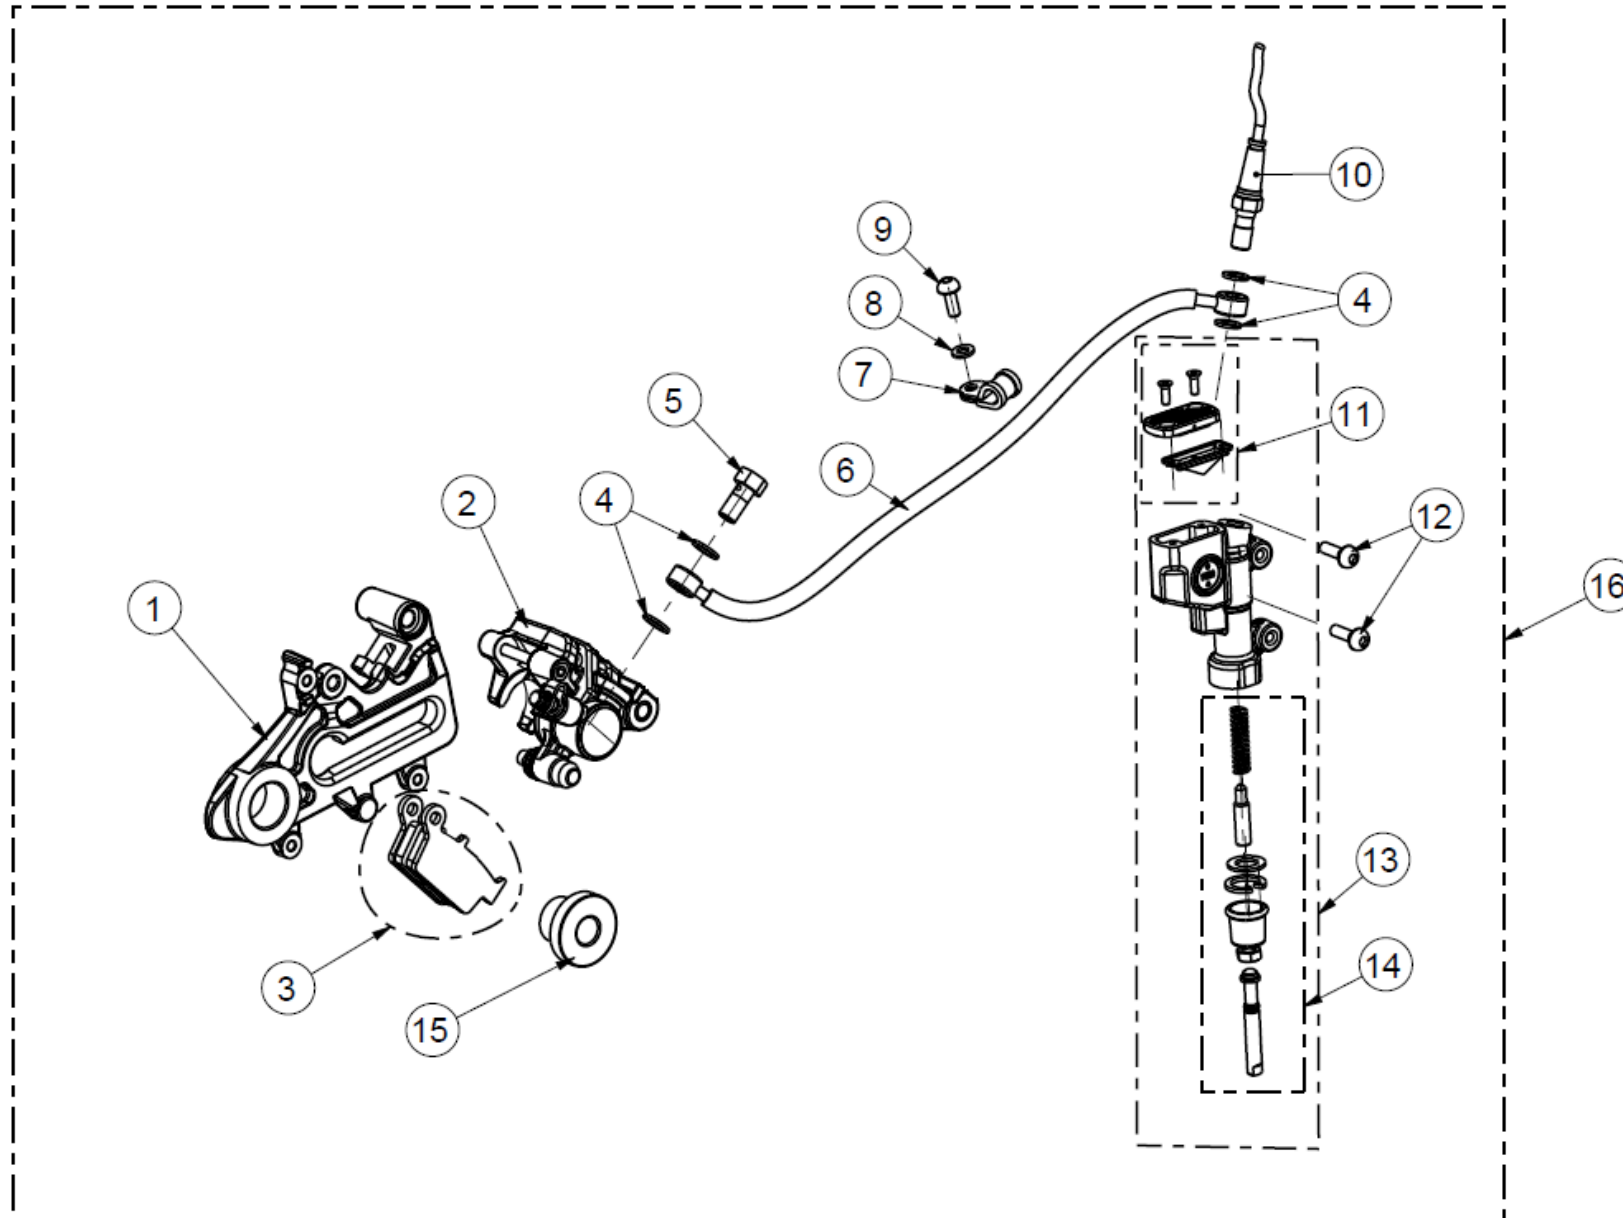

LISTA DE PEÇAS / PARTS LIST
TRAVÃO TRASEIRO / REAR BRAKE

Refª / Ref.:	LP32
Modelo / Model:	PR4
Data / Date:	Outubro / October 2013
Edição / Edition:	3