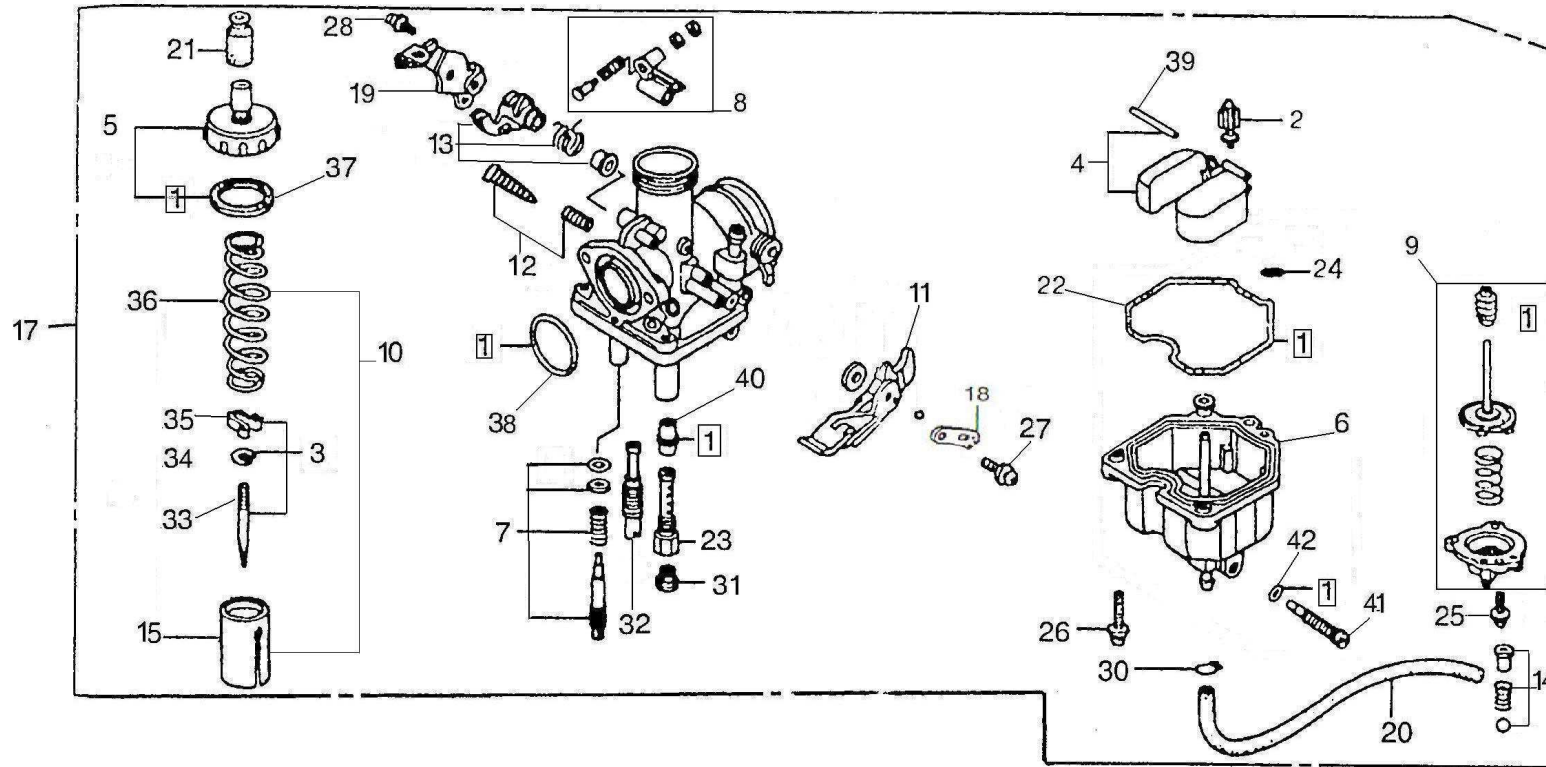

LISTA DE PEÇAS / PARTS LIST
CARBURADOR / CARBURETTOR

Refª / Ref.:	LP16
Modelo / Model:	PR4
Data / Date:	Agosto / August 2013
Edição / Edition:	3