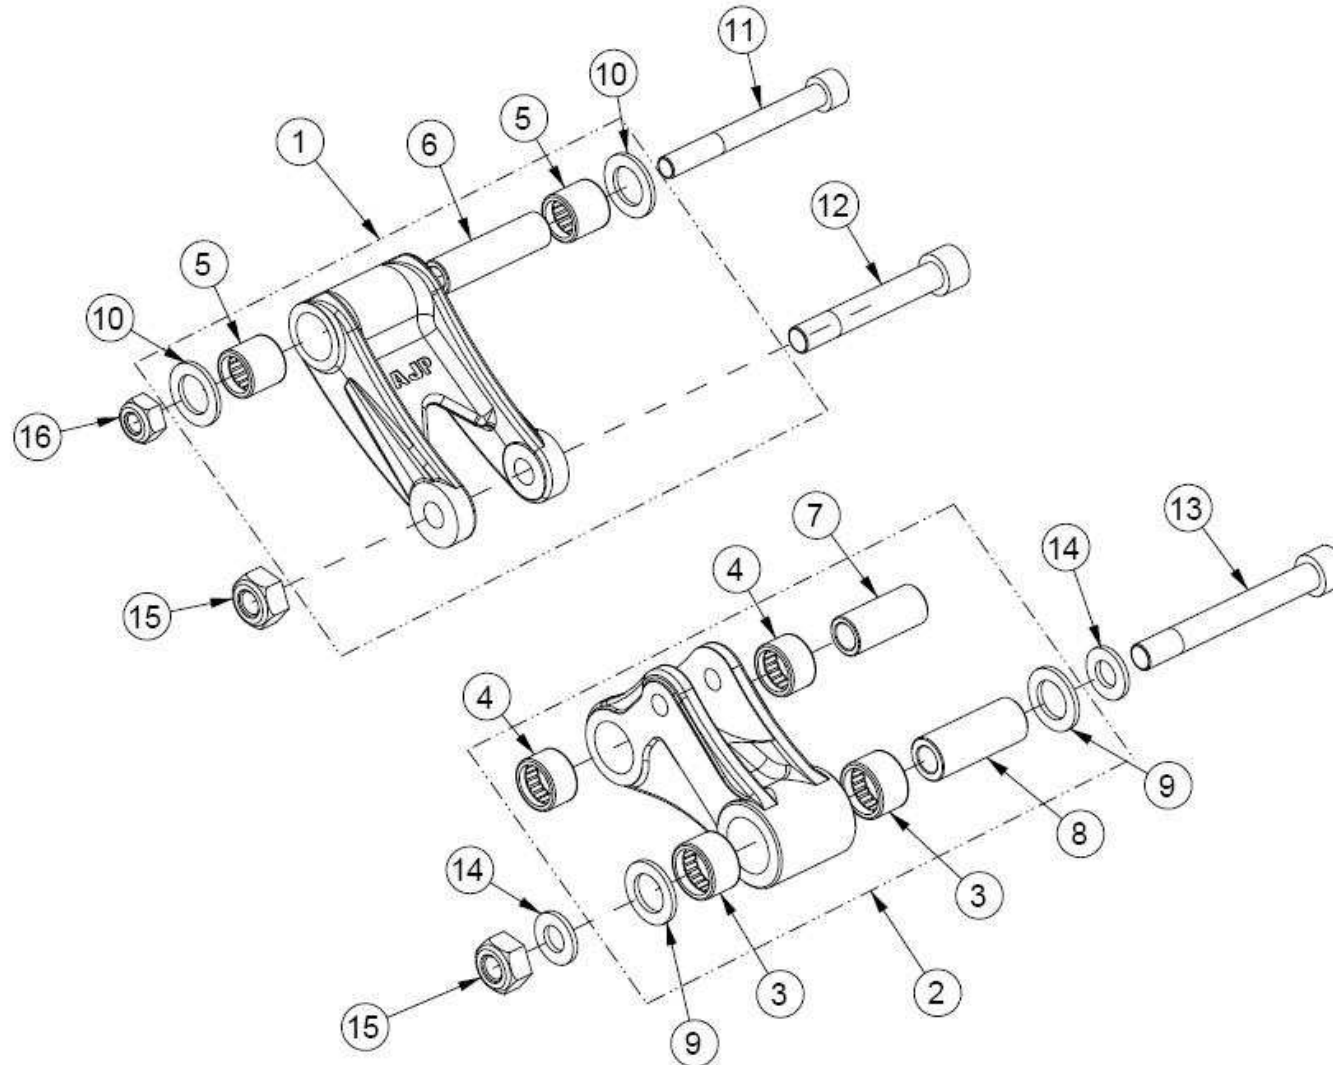

LISTA DE PEÇAS / PARTS LIST

BIELAS SUSPENSÃO / SUSPENSION LINKS

Refª / Ref.:	LP29
Modelo / Model:	PR4
Data / Date:	Outubro / October 2013
Edição / Edition:	3