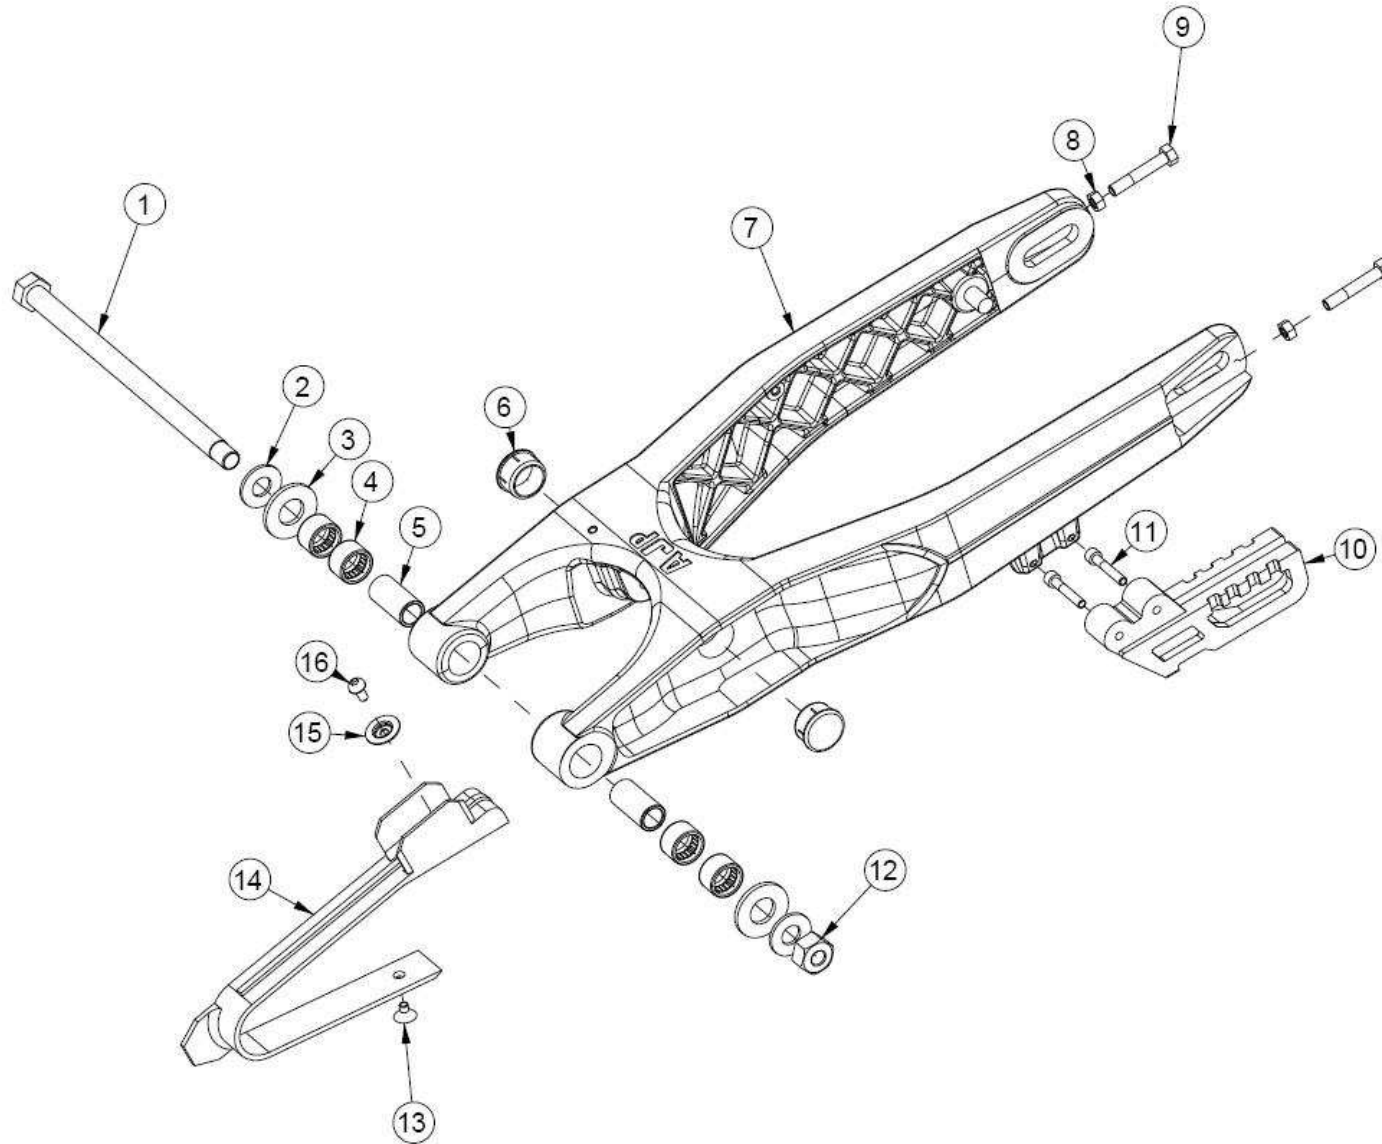

LISTA DE PEÇAS / PARTS LIST

BRAÇO OSCILANTE / REAR SWING ARM

Refª / Ref.:	LP21
Modelo / Model:	PR4
Data / Date:	Outubro / October 2013
Edição / Edition:	3