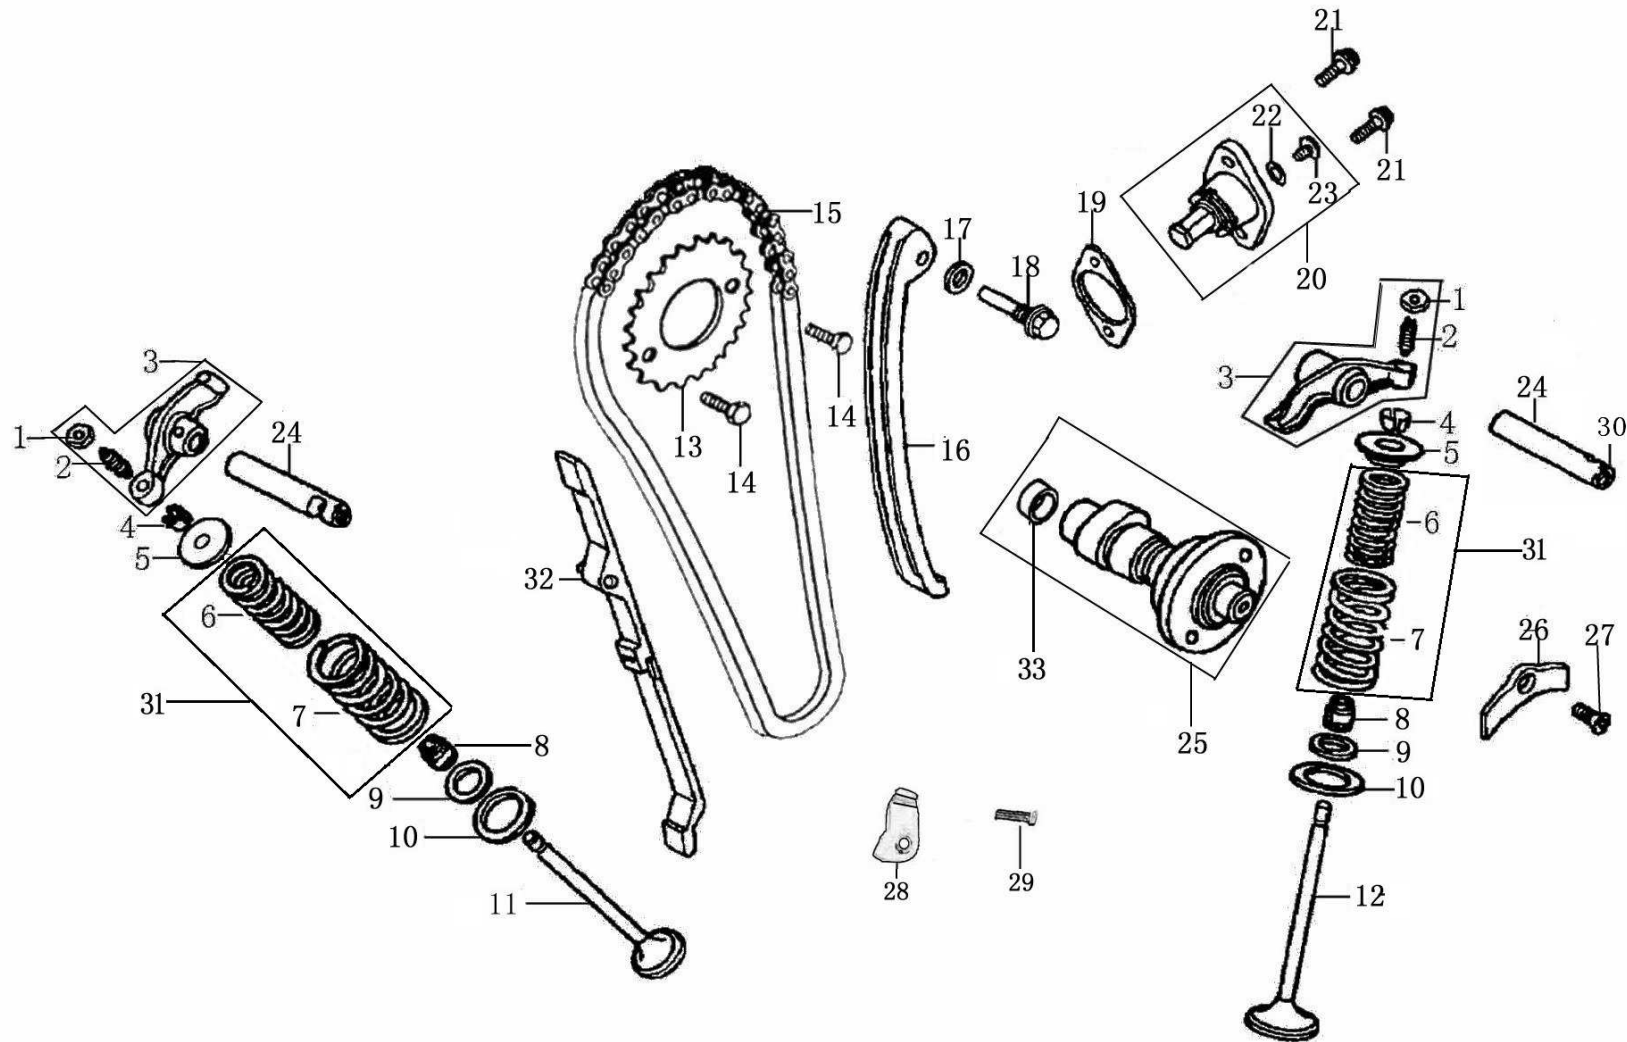

LISTA DE PEÇAS / PARTS LIST
DISTRIBUIÇÃO / VALVE MECHANISM

Refª / Ref.:	LP02
Modelo / Model:	PR4
Data / Date:	Agosto / August 2013
Edição / Edition:	3