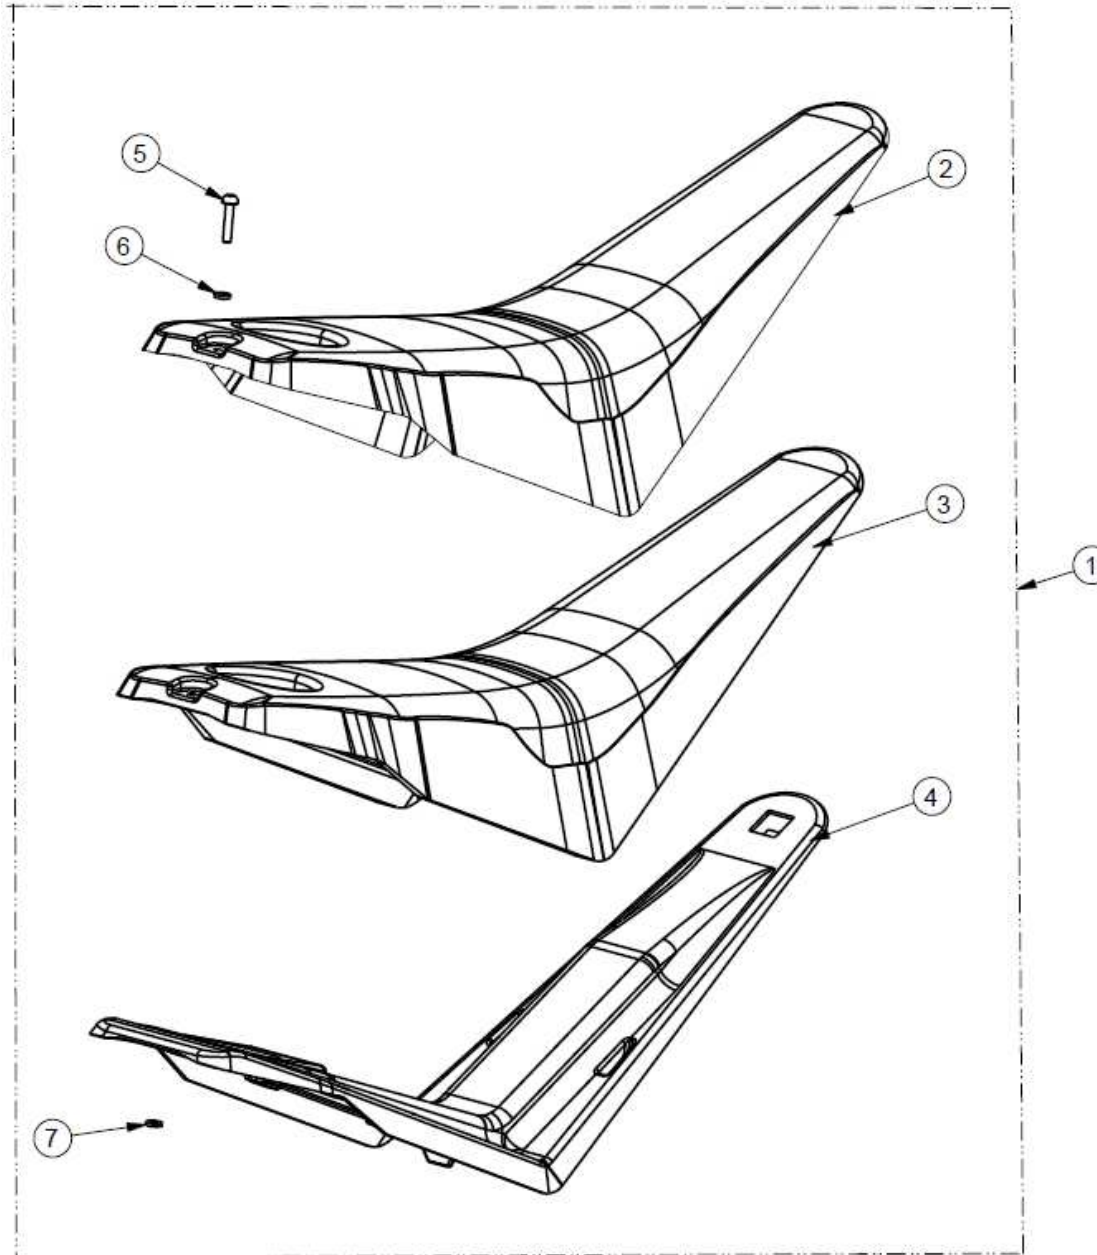

LISTA DE PEÇAS / PARTS LIST

SELIM / SEAT

Refª / Ref.:	LP42
Modelo / Model:	PR4
Data / Date:	Outubro / October 2013
Edição / Edition:	3