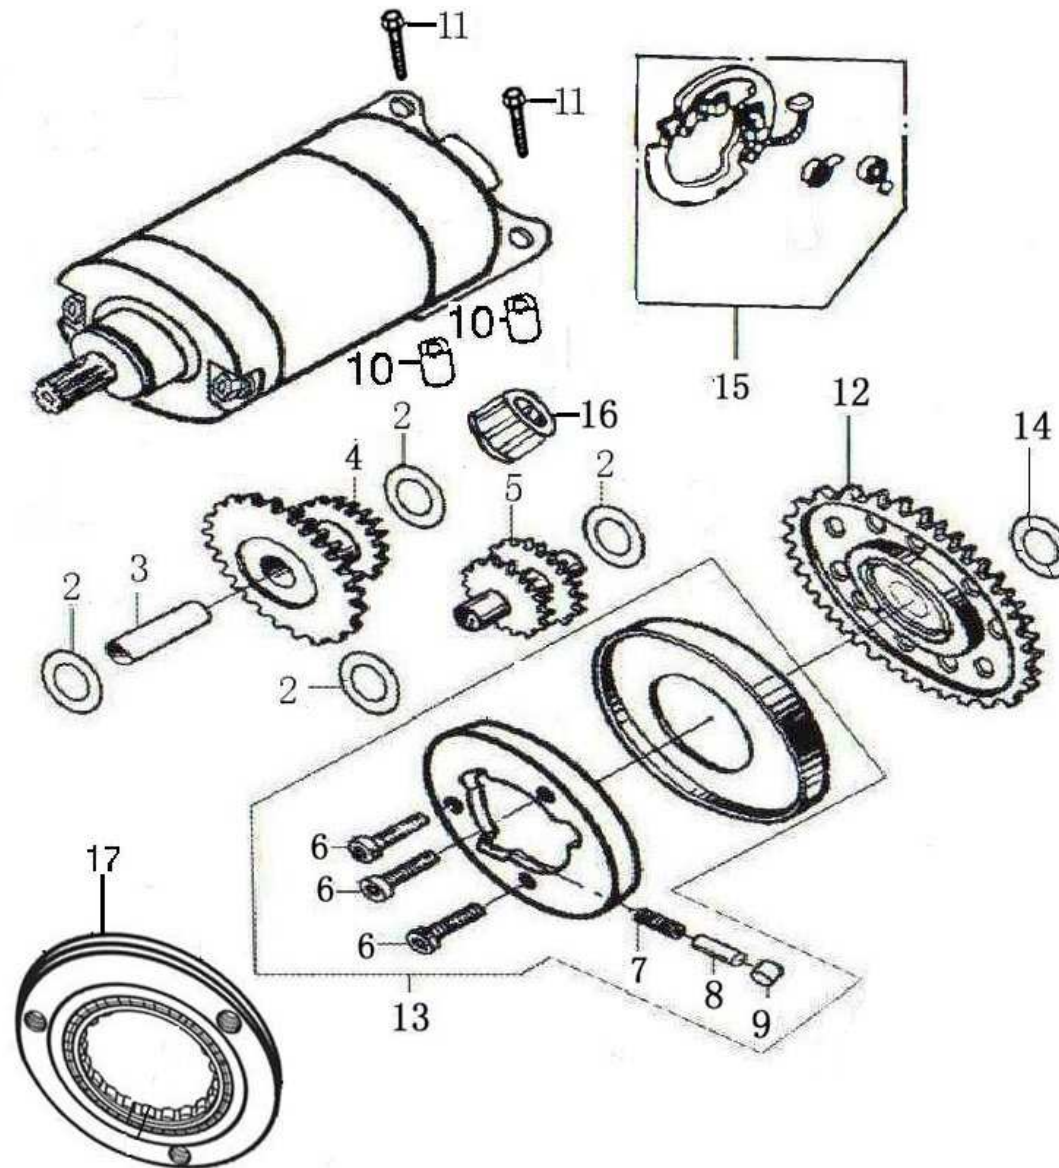

LISTA DE PEÇAS / PARTS LIST

ARRANQUE ELÉTRICO / ELECTRIC STARTER

Refª / Ref.:	LP14
Modelo / Model:	PR4
Data / Date:	Agosto / August 2013
Edição / Edition:	3