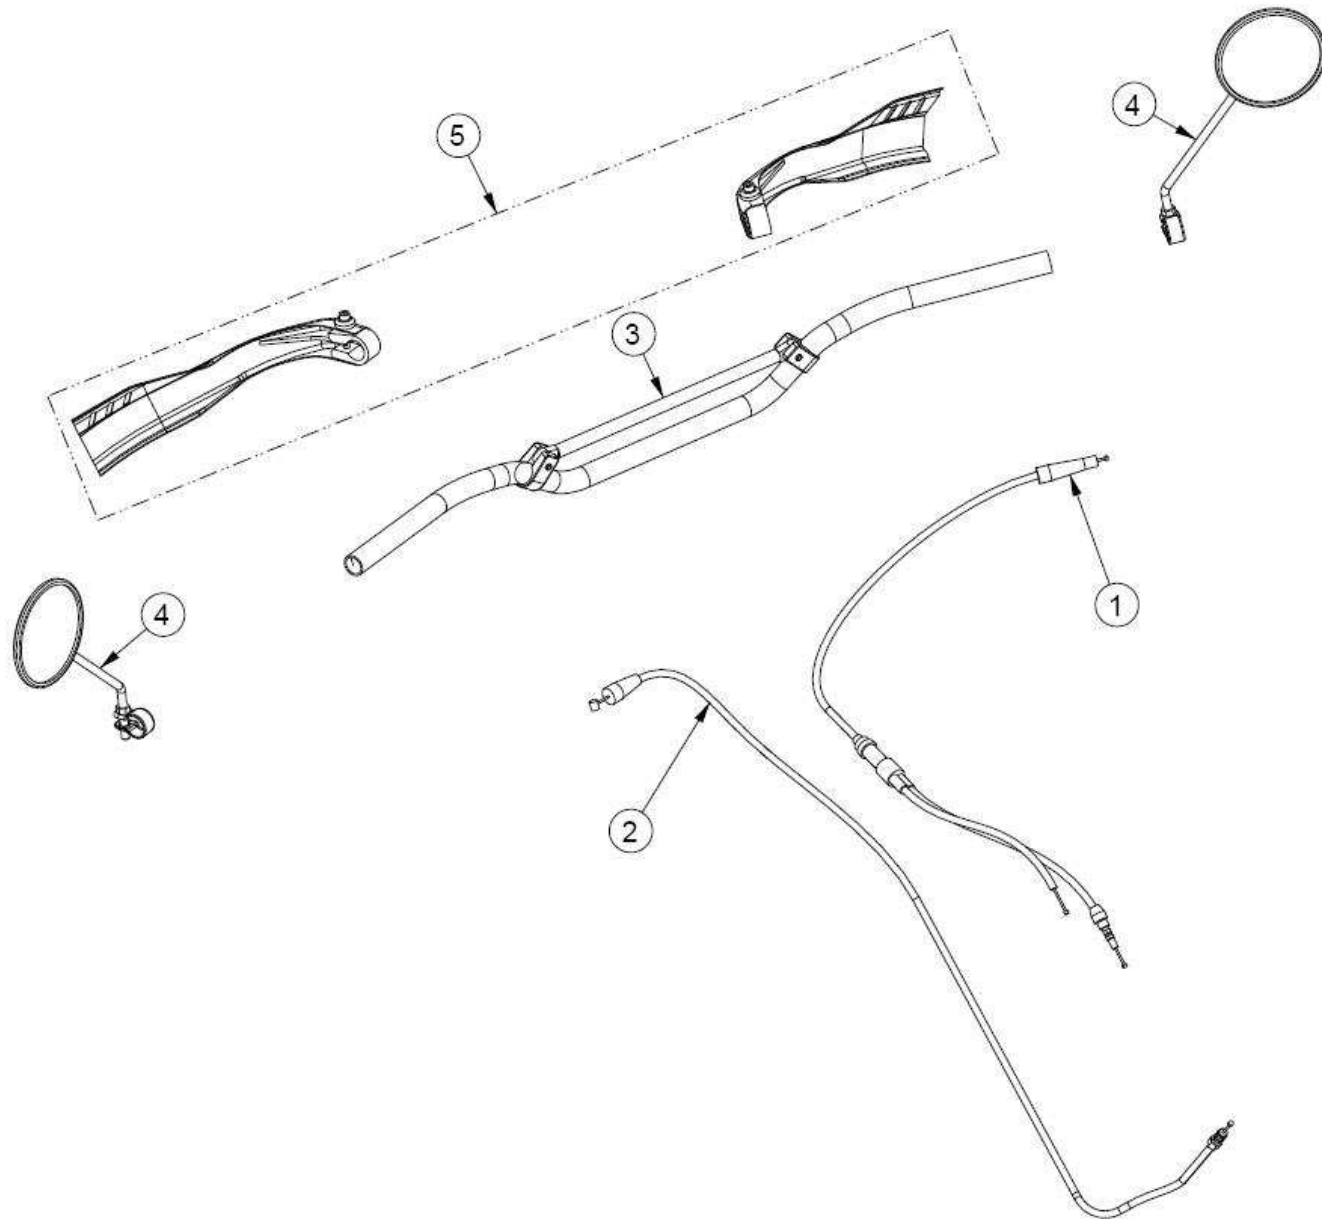

LISTA DE PEÇAS / PARTS LIST

GUIADOR / HANDLEBAR

Refª / Ref.:	LP41
Modelo / Model:	PR4
Data / Date:	Outubro / October 2013
Edição / Edition:	3