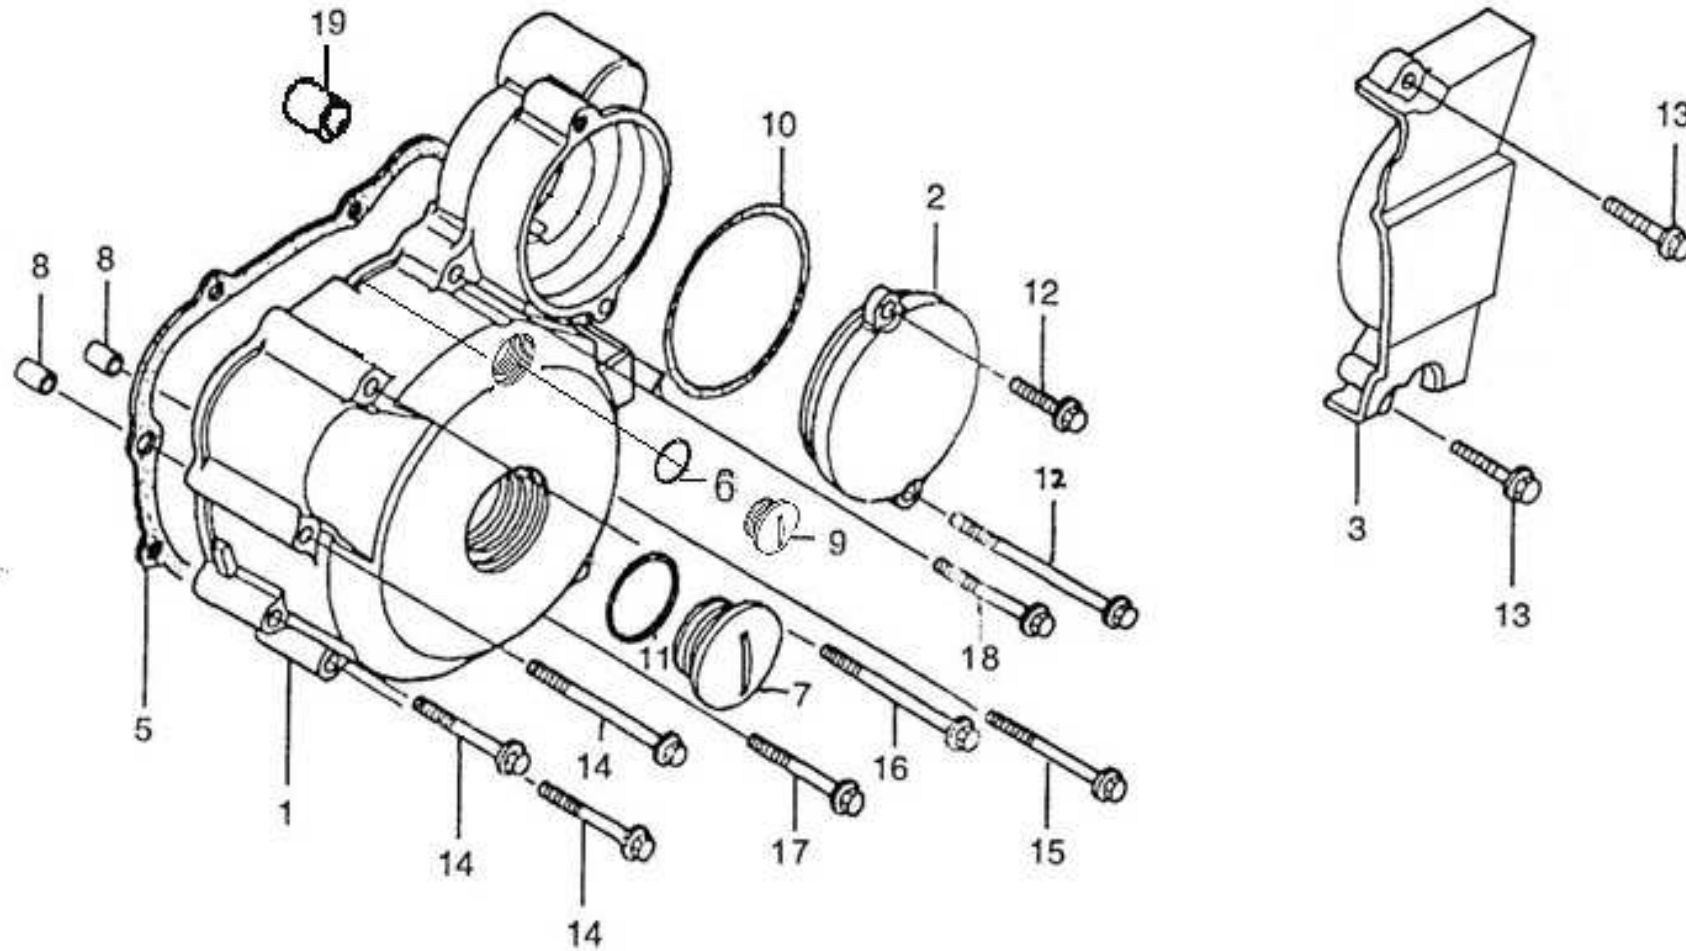

LISTA DE PEÇAS / PARTS LIST

TAMPA CÁRTER ESQUERDO / LEFT CRANKCASE COVER

Refª / Ref.:	LP09
Modelo / Model:	PR4
Data / Date:	Agosto / August 2013
Edição / Edition:	3