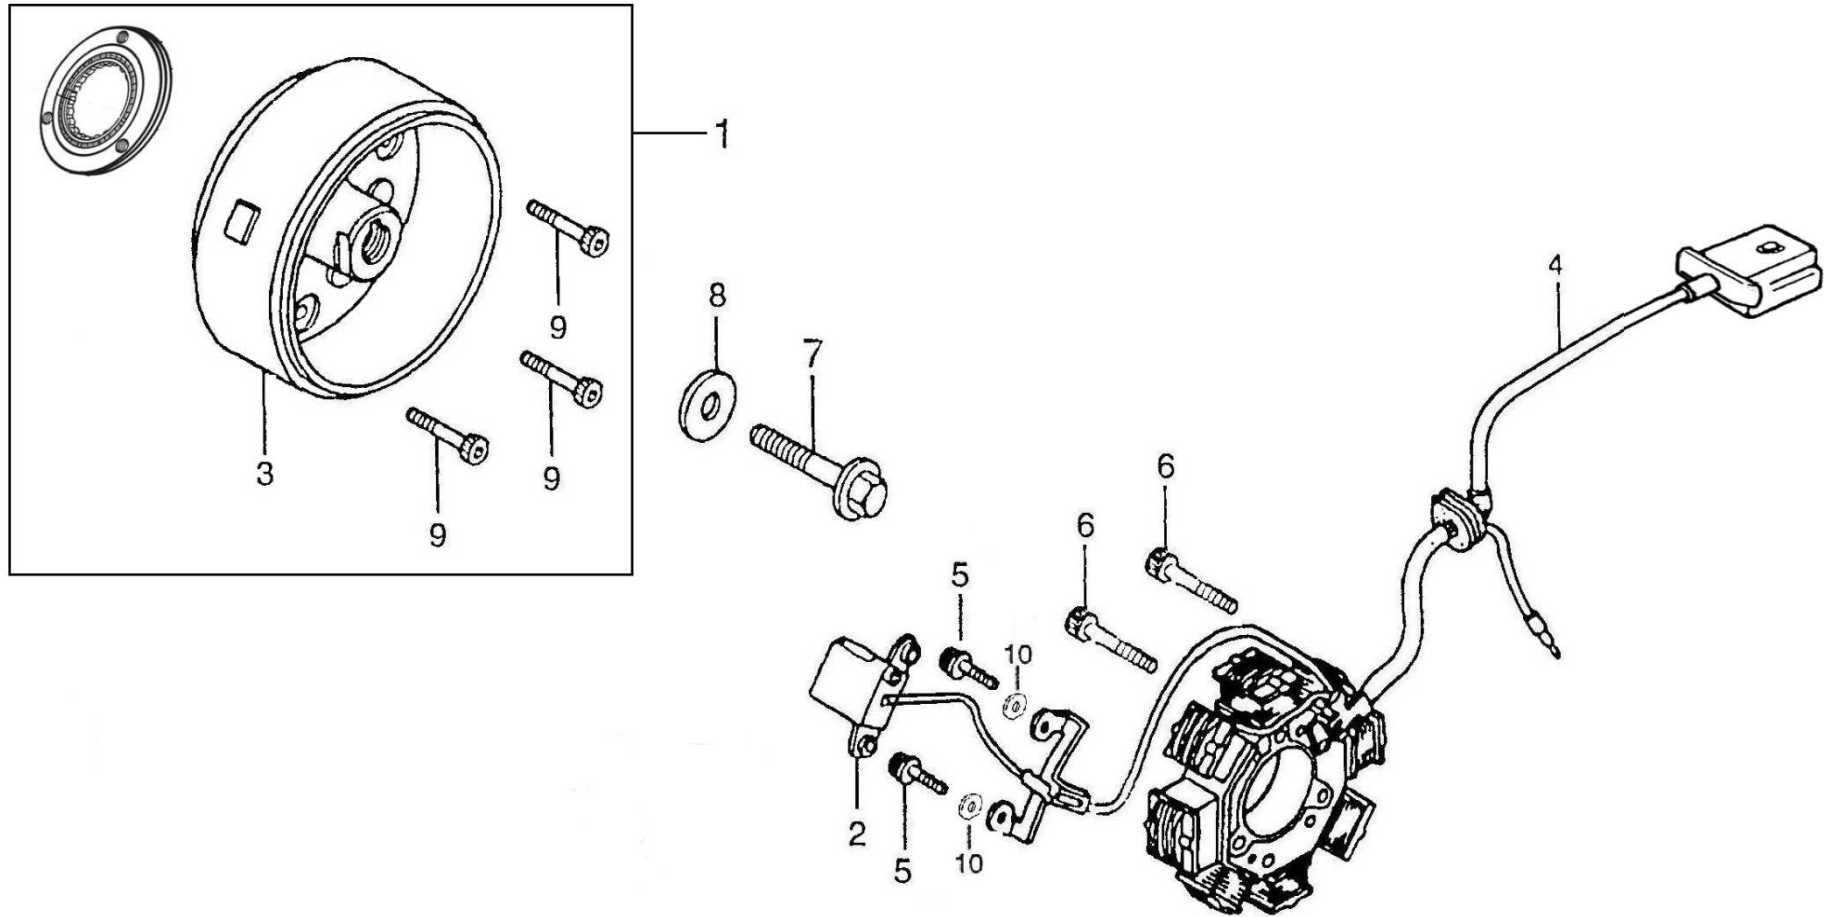

LISTA DE PEÇAS / PARTS LIST

ALTERNADOR / MAGNETO

Refª / Ref.:	LP13
Modelo / Model:	PR4
Data / Date:	Agosto / August 2013
Edição / Edition:	3