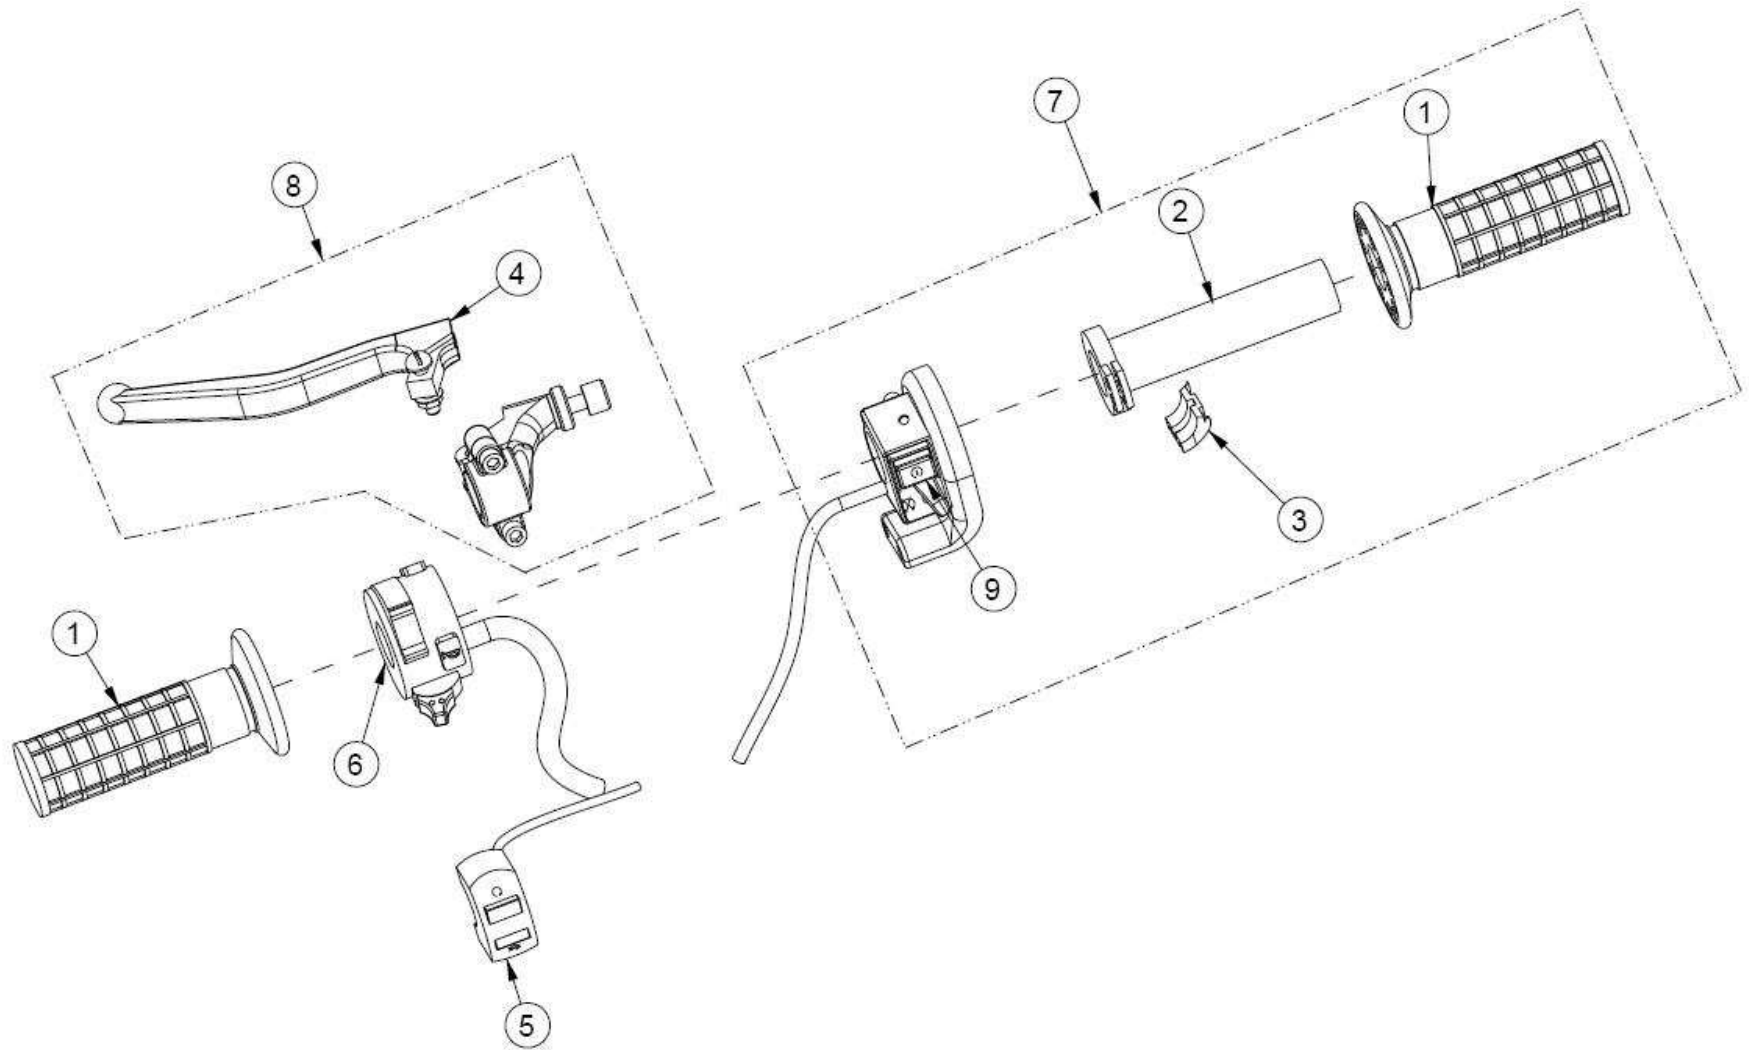

LISTA DE PEÇAS / PARTS LIST

COMANDOS / CONTROLS

Refª / Ref.:	LP40
Modelo / Model:	PR4
Data / Date:	Outubro / October 2013
Edição / Edition:	3