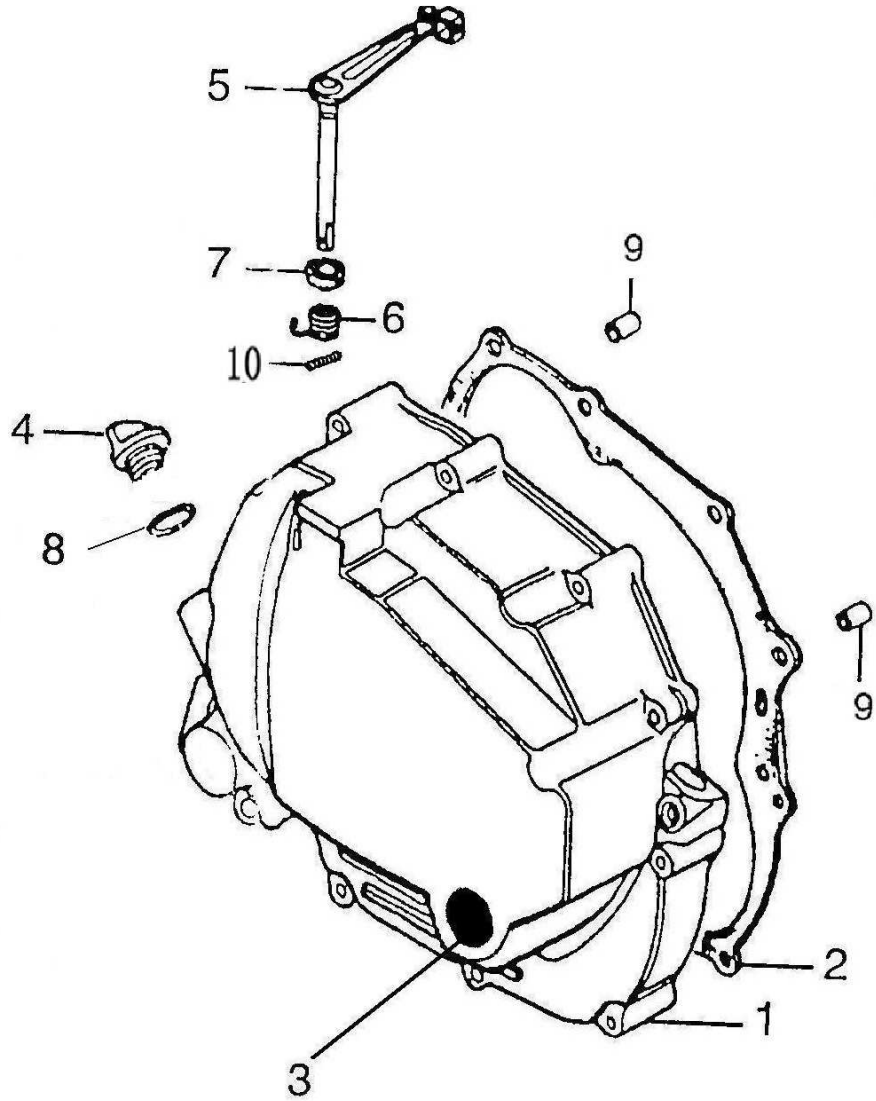

LISTA DE PEÇAS / PARTS LIST

TAMPA CÁRTER DIREITO / RIGHT CRANKCASE COVER

Refª / Ref.:	LP08
Modelo / Model:	PR4
Data / Date:	Agosto / August 2013
Edição / Edition:	3