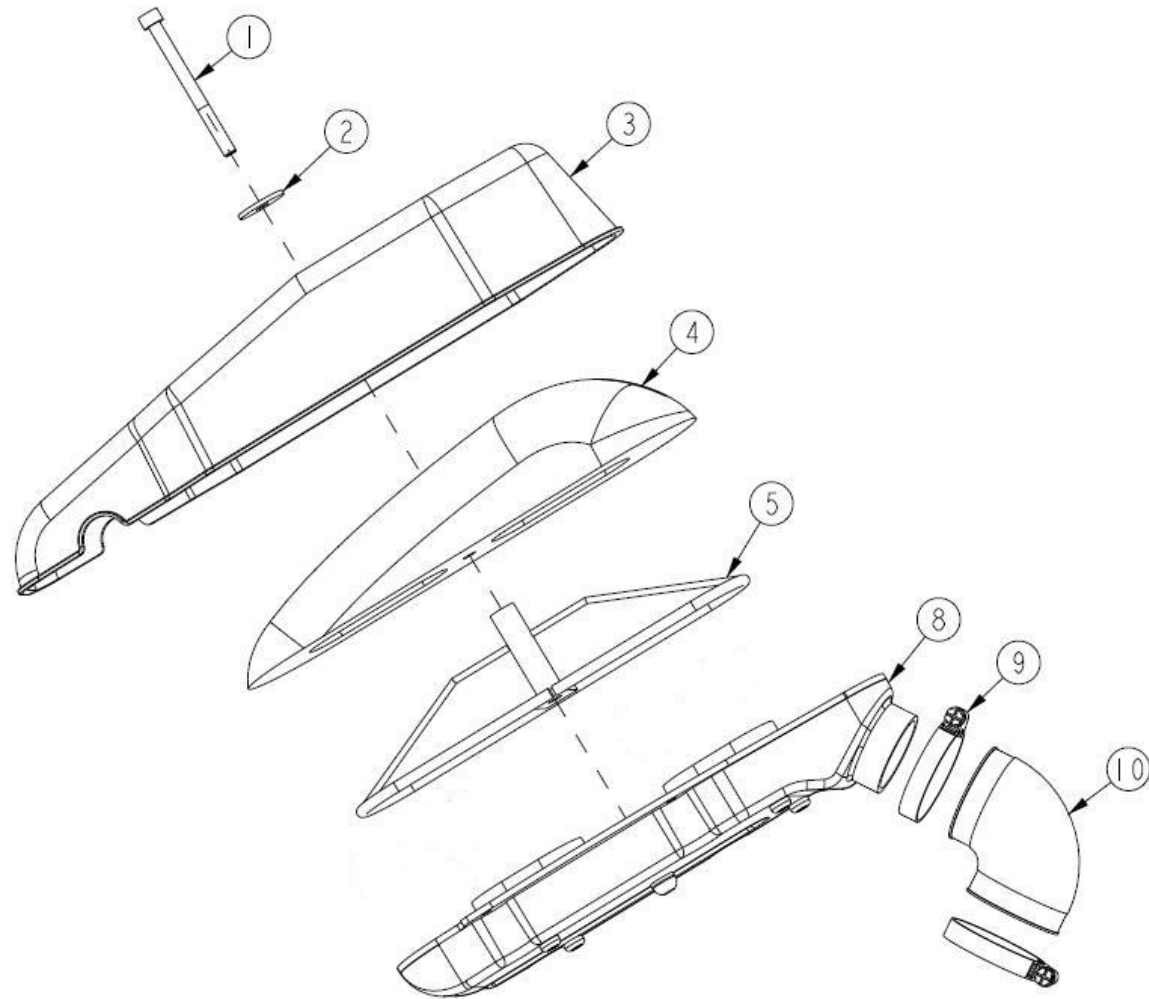

LISTA DE PEÇAS / PARTS LIST

ADMISSÃO / INTAKE

Refª / Ref.:	LP18
Modelo / Model:	PR4
Data / Date:	Outubro / October 2013
Edição / Edition:	3