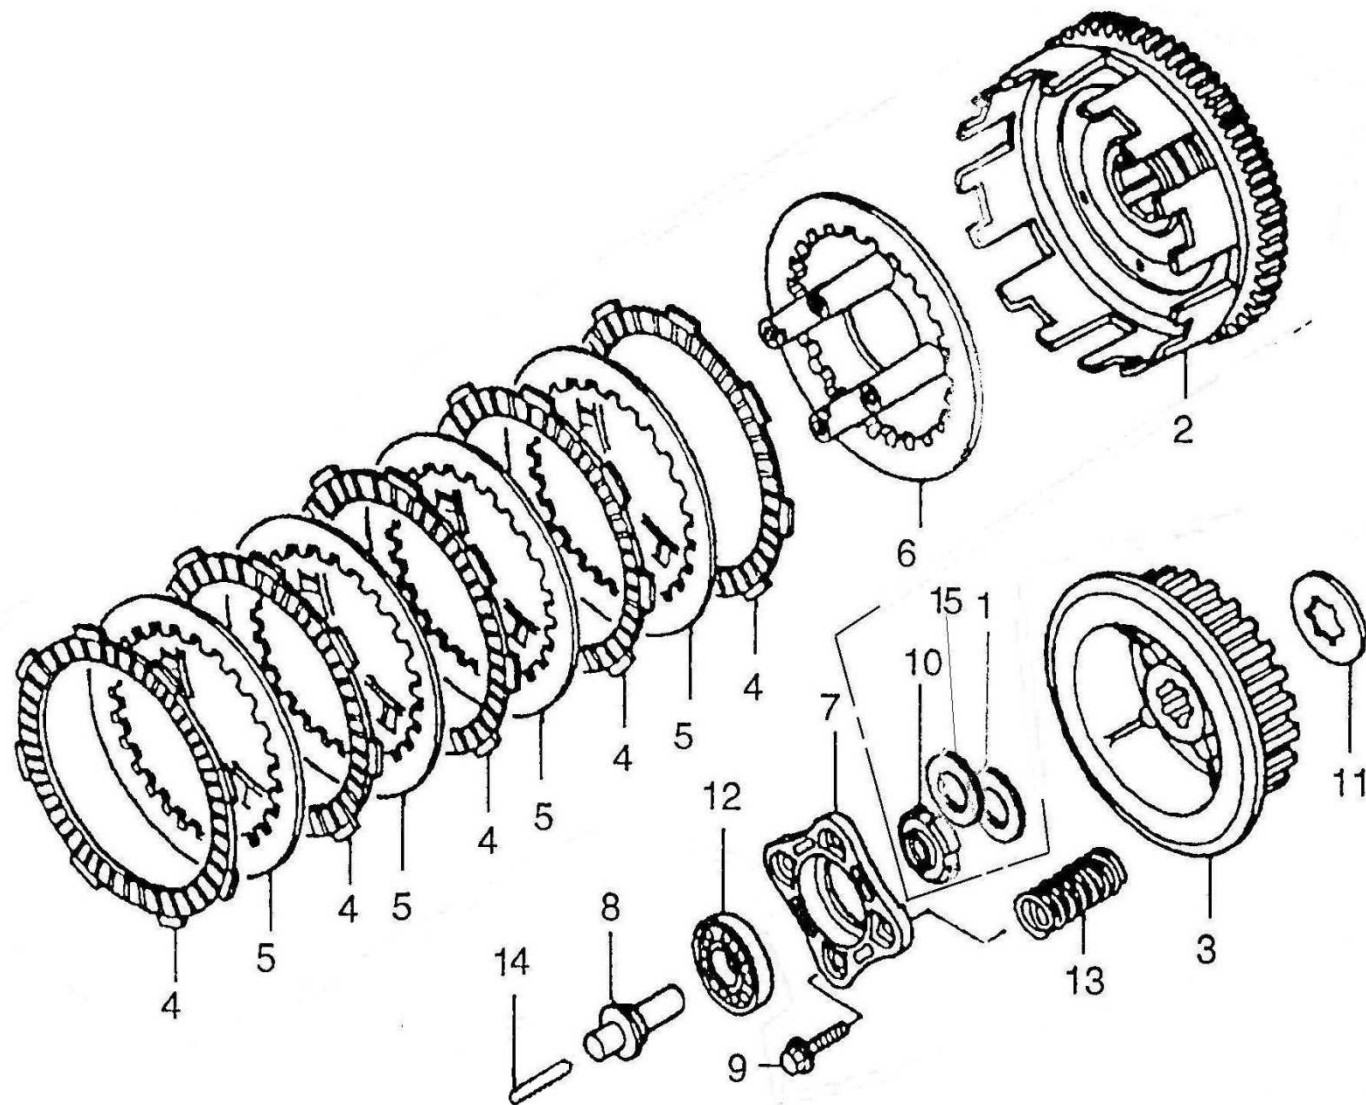

LISTA DE PEÇAS / PARTS LIST

EMBRAIAGEM 125/200 / CLUTCH 125/200

Refª / Ref.:	LP10
Modelo / Model:	PR4
Data / Date:	Agosto / August 2013
Edição / Edition:	3