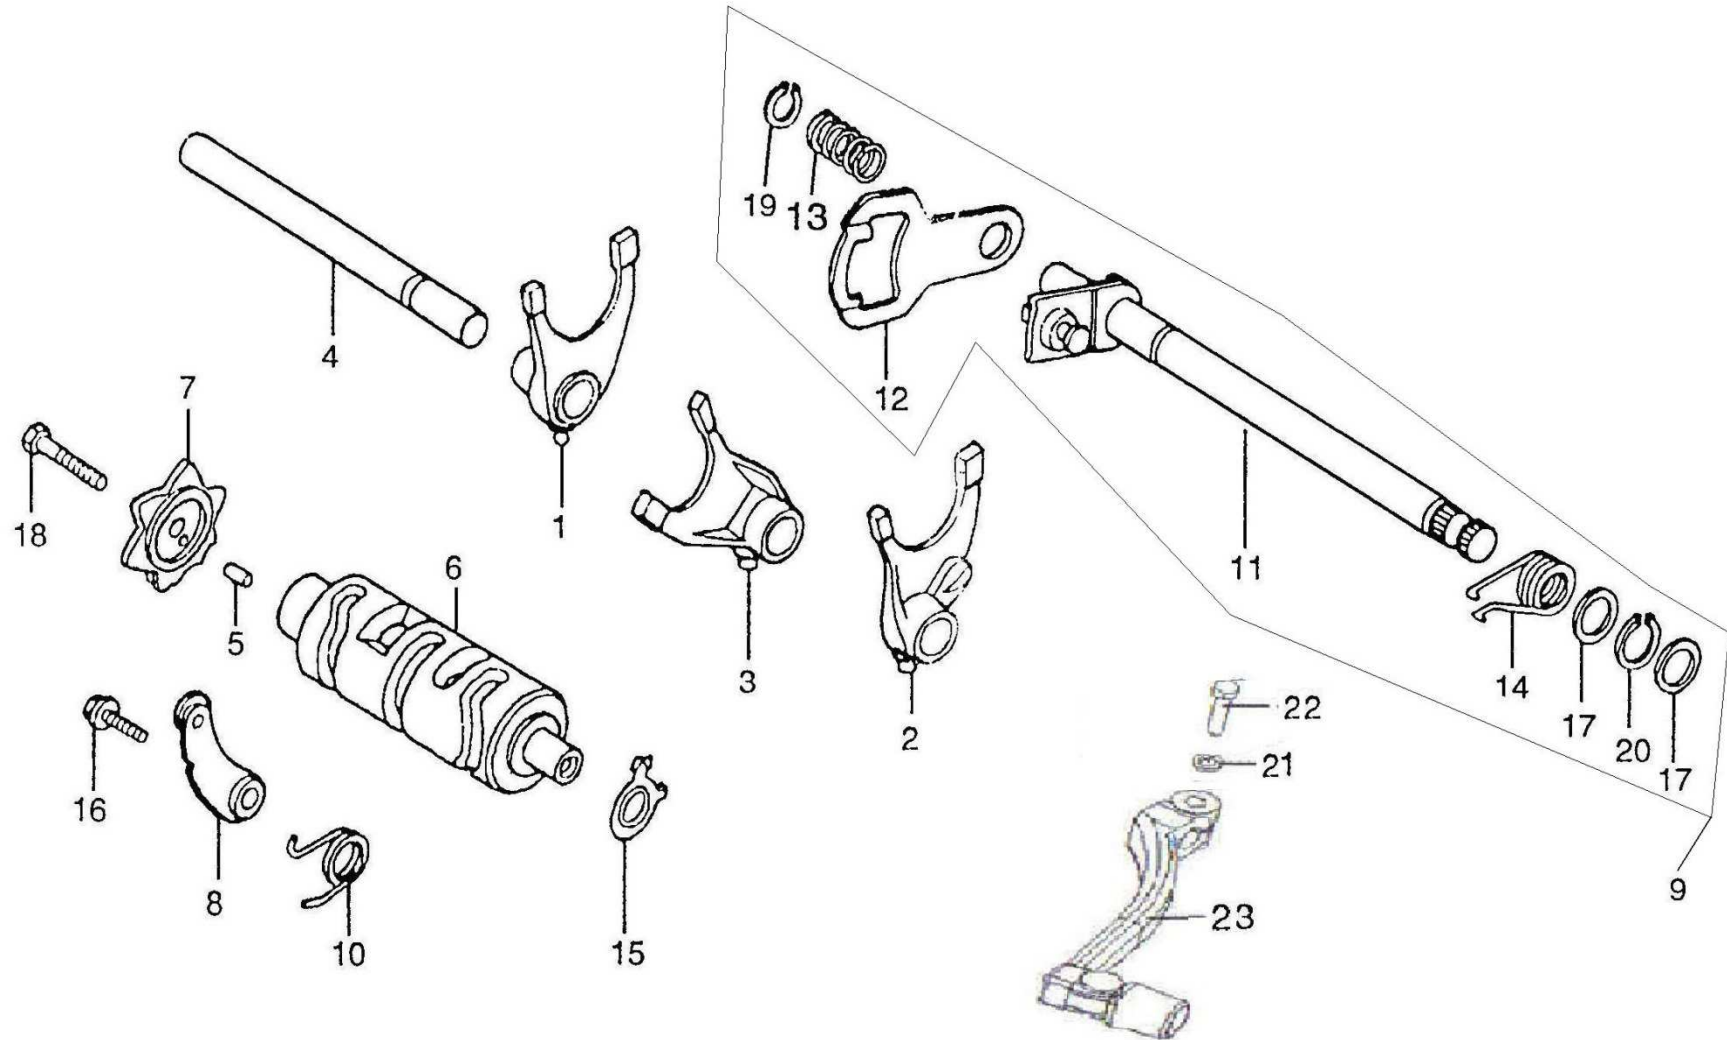

LISTA DE PEÇAS / PARTS LIST

SELECTOR VELOCIDADES / GEARSHIFT SHAFT

Refª / Ref.:	LP15
Modelo / Model:	PR4
Data / Date:	Agosto / August 2013
Edição / Edition:	3