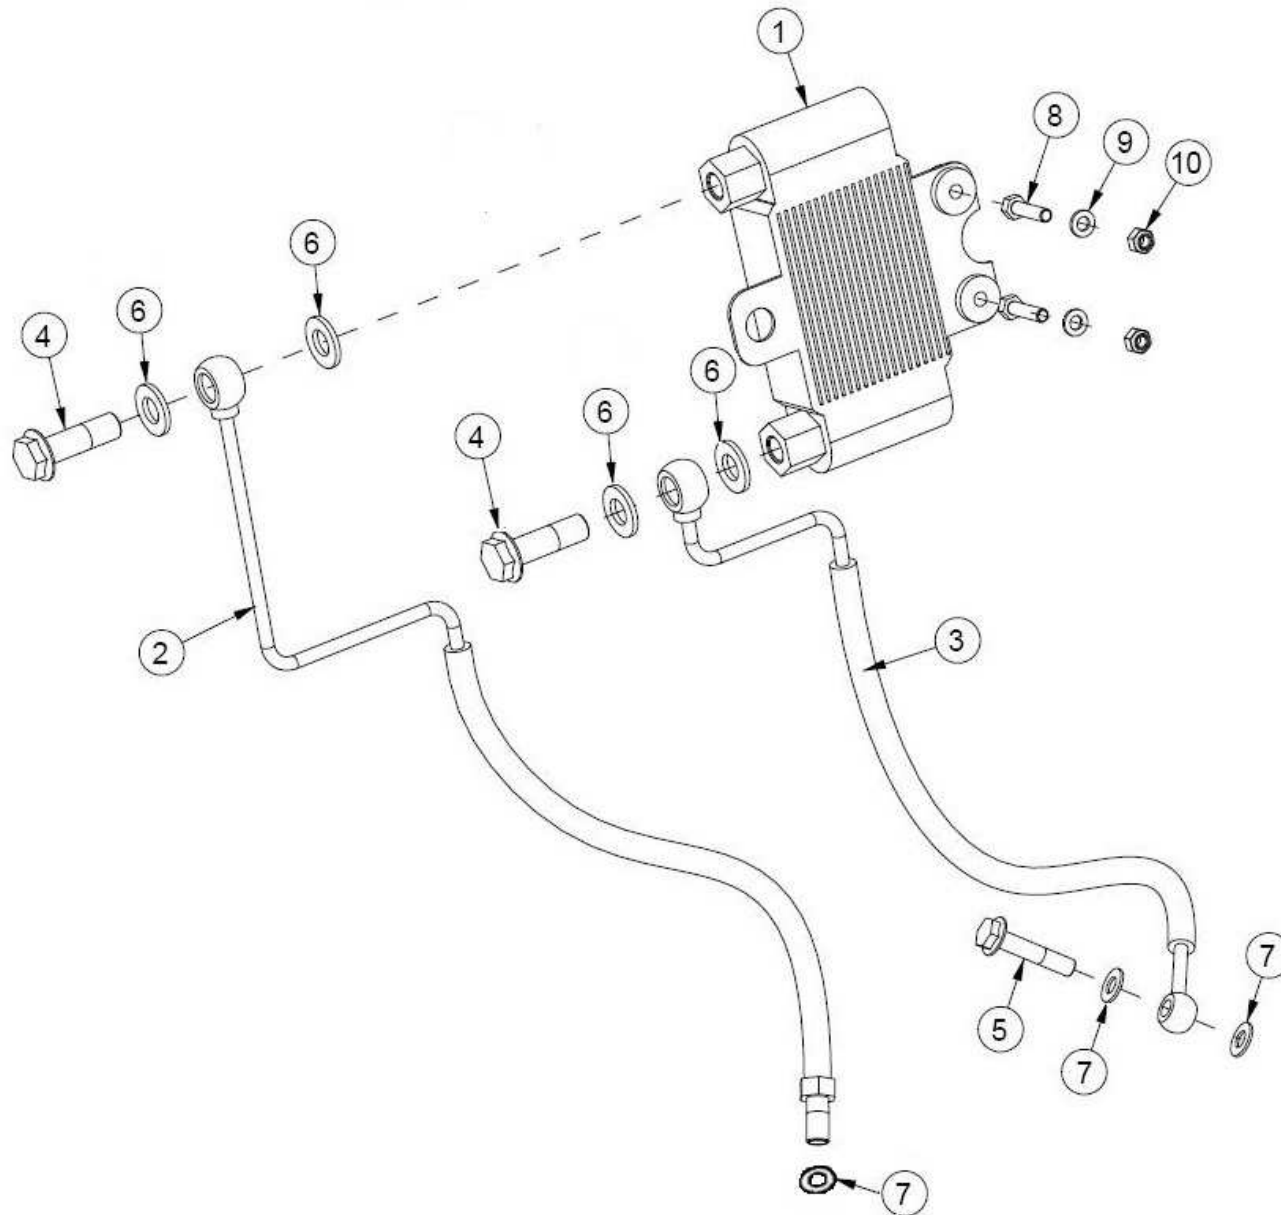

LISTA DE PEÇAS / PARTS LIST

RADIADOR DO ÓLEO / OIL RADIATOR

Refª / Ref.:	LP17
Modelo / Model:	PR4
Data / Date:	Agosto / August 2013
Edição / Edition:	3