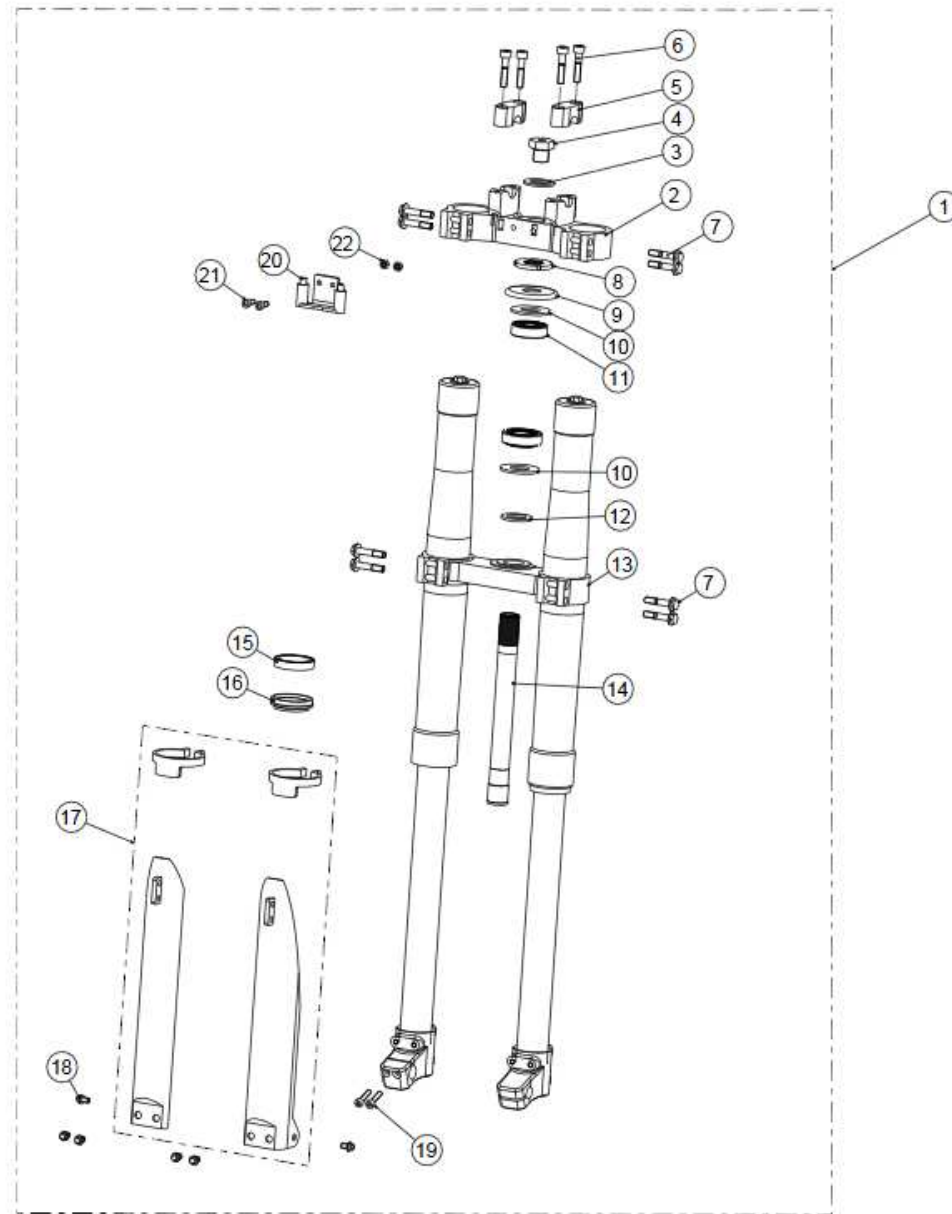

LISTA DE PEÇAS / PARTS LIST

SUSPENSÃO DA FRENTE / FRONT SUSPENSION

Refª / Ref.:	LP26
Modelo / Model:	PR4
Data / Date:	Outubro / October 2013
Edição / Edition:	3