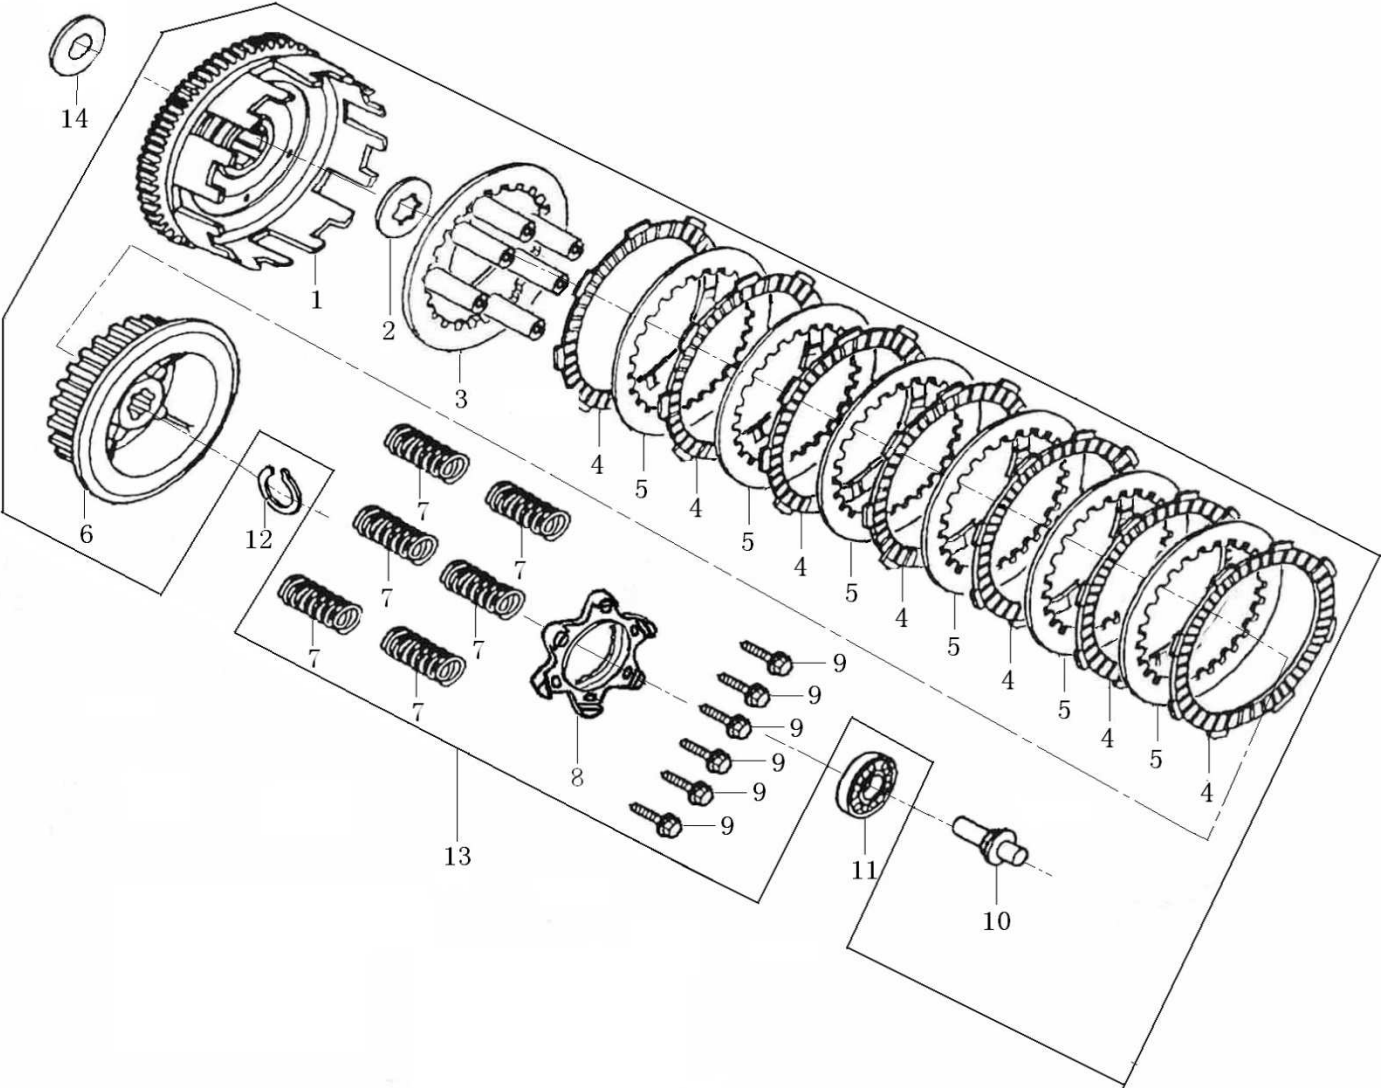

LISTA DE PEÇAS / PARTS LIST

EMBRAIAGEM 240 / CLUTCH 240

Refª / Ref.:	LP11
Modelo / Model:	PR4
Data / Date:	Agosto / August 2013
Edição / Edition:	3