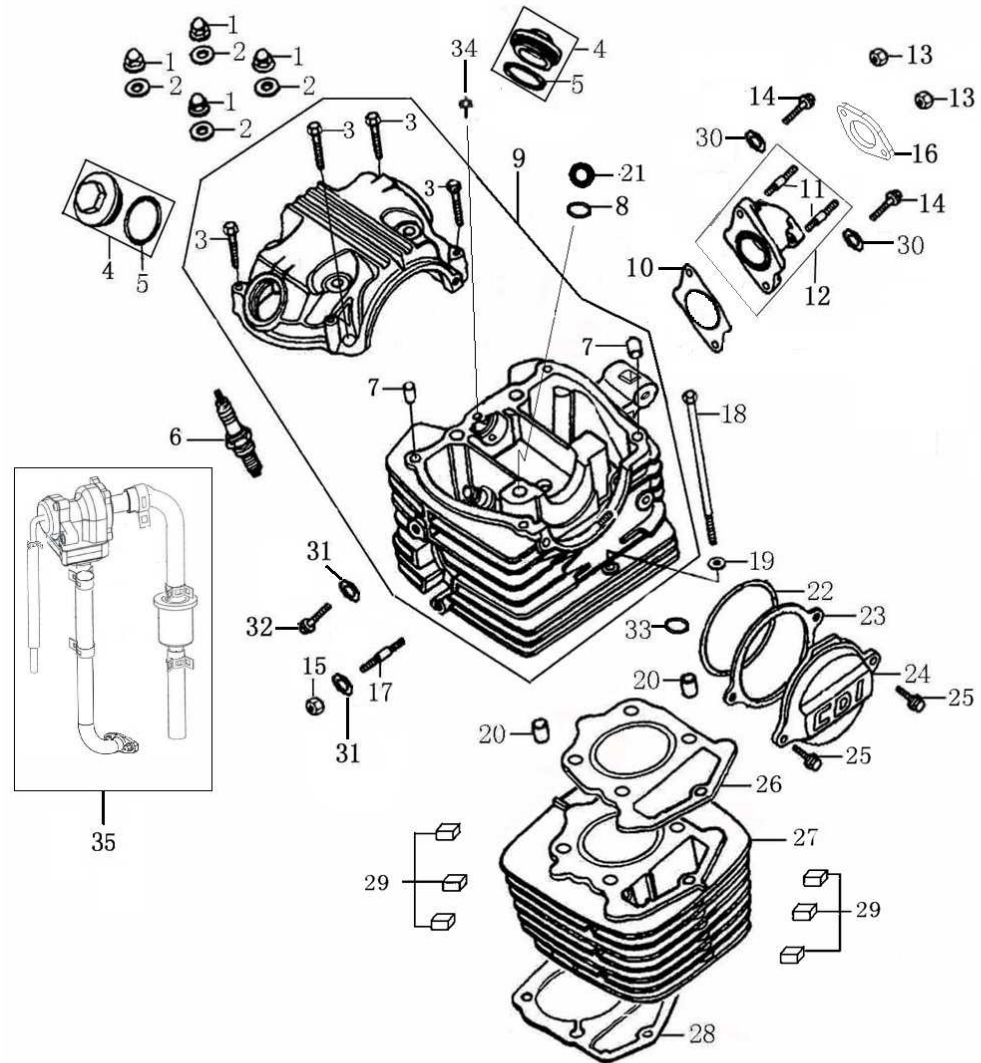

LISTA DE PEÇAS / PARTS LIST

CABEÇA DO CILINDRO / CYLINDER HEAD ASSY

Refª / Ref.:	LP01
Modelo / Model:	PR4
Data / Date:	Outubro / October 2013
Edição / Edition:	3