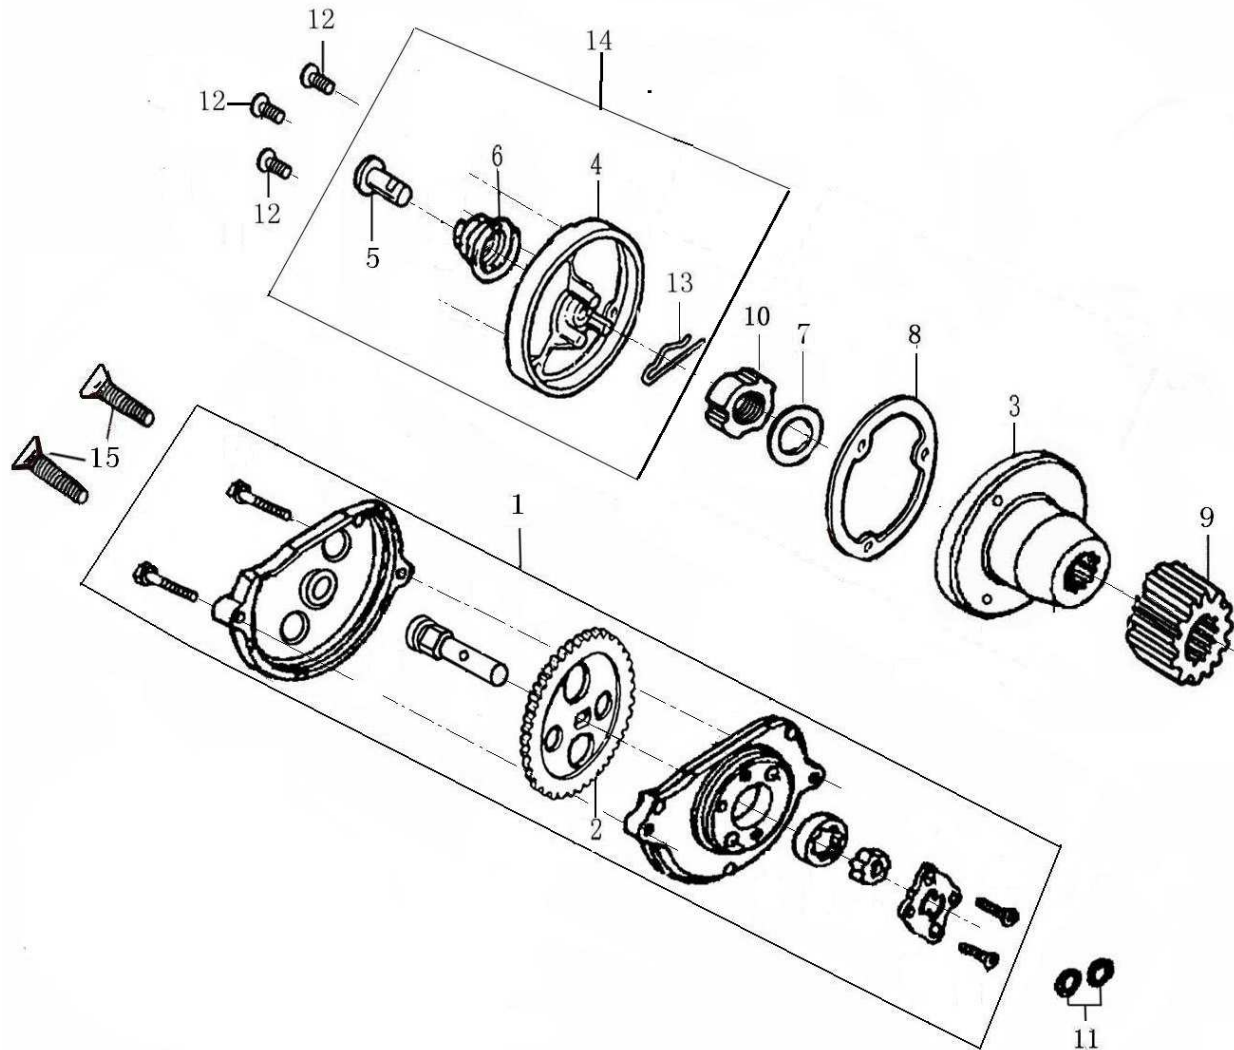

LISTA DE PEÇAS / PARTS LIST

BOMBA DE ÓLEO / OIL PUMP

Refª / Ref.:	LP12
Modelo / Model:	PR4
Data / Date:	Agosto / August 2013
Edição / Edition:	3