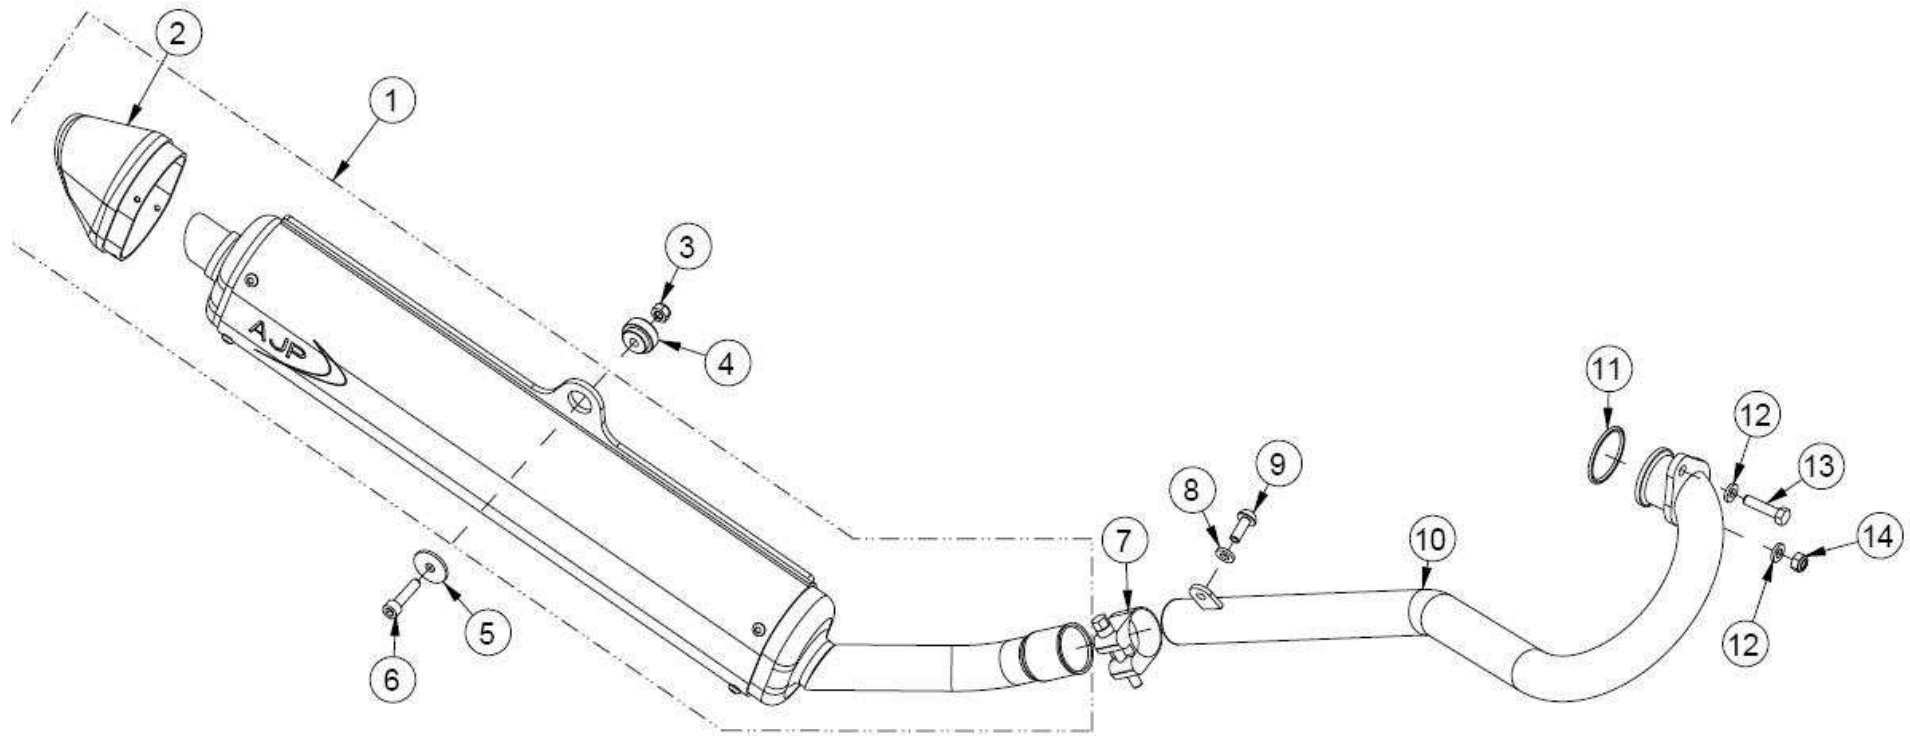

LISTA DE PEÇAS / PARTS LIST
SISTEMA ESCAPE MX / MX EXHAUST SYSTEM

Refª / Ref.:	LP19
Modelo / Model:	PR4
Data / Date:	Outubro / October 2013
Edição / Edition:	3