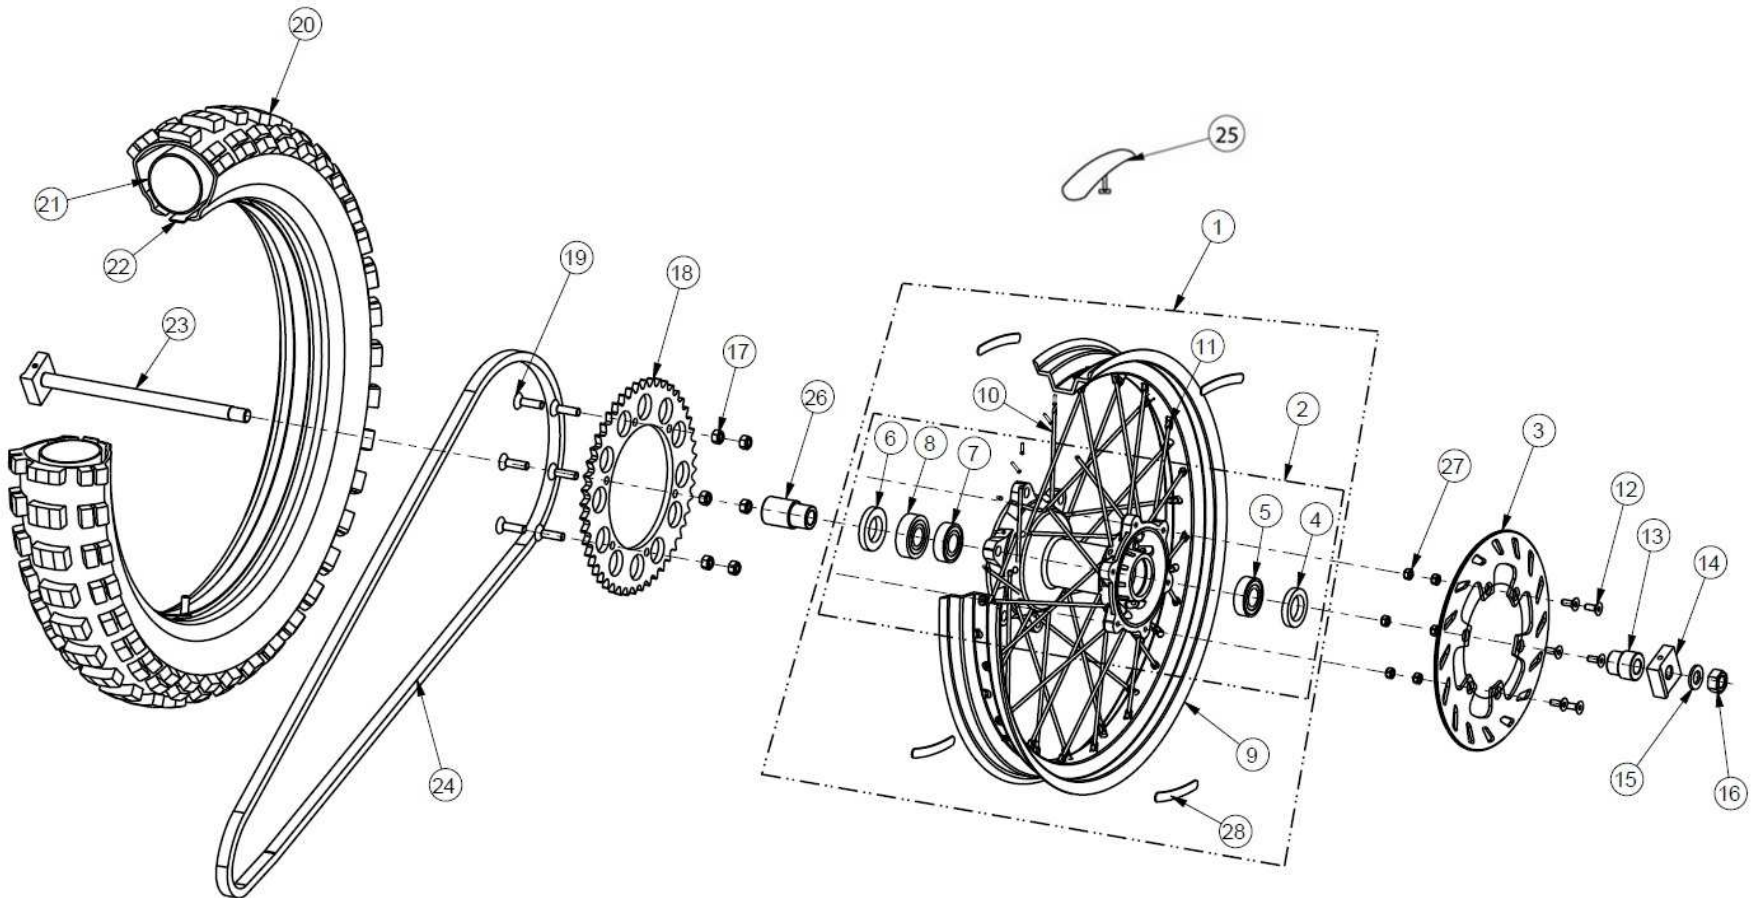

LISTA DE PEÇAS / PARTS LIST

RODA TRASEIRA / REAR WHEEL

Refª / Ref.:	LP31
Modelo / Model:	PR4
Data / Date:	Outubro / October 2013
Edição / Edition:	3