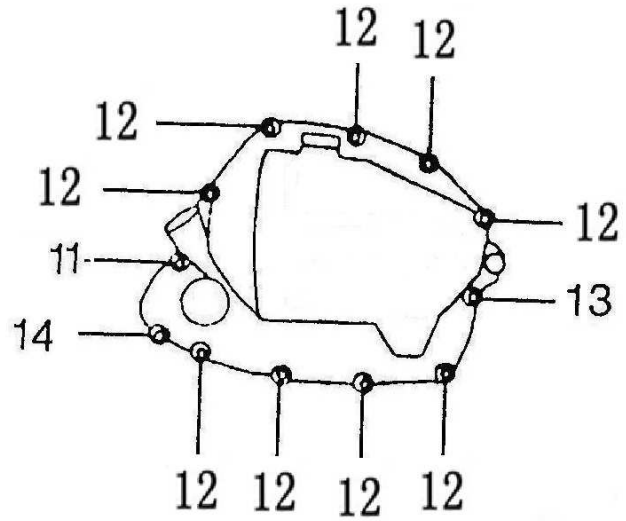

LISTA DE PEÇAS / PARTS LIST

TAMPA CÁRTER DIREITO / RIGHT CRANKCASE COVER

Refª / Ref.:	LP08
Modelo / Model:	PR4
Data / Date:	Agosto / August 2013
Edição / Edition:	3