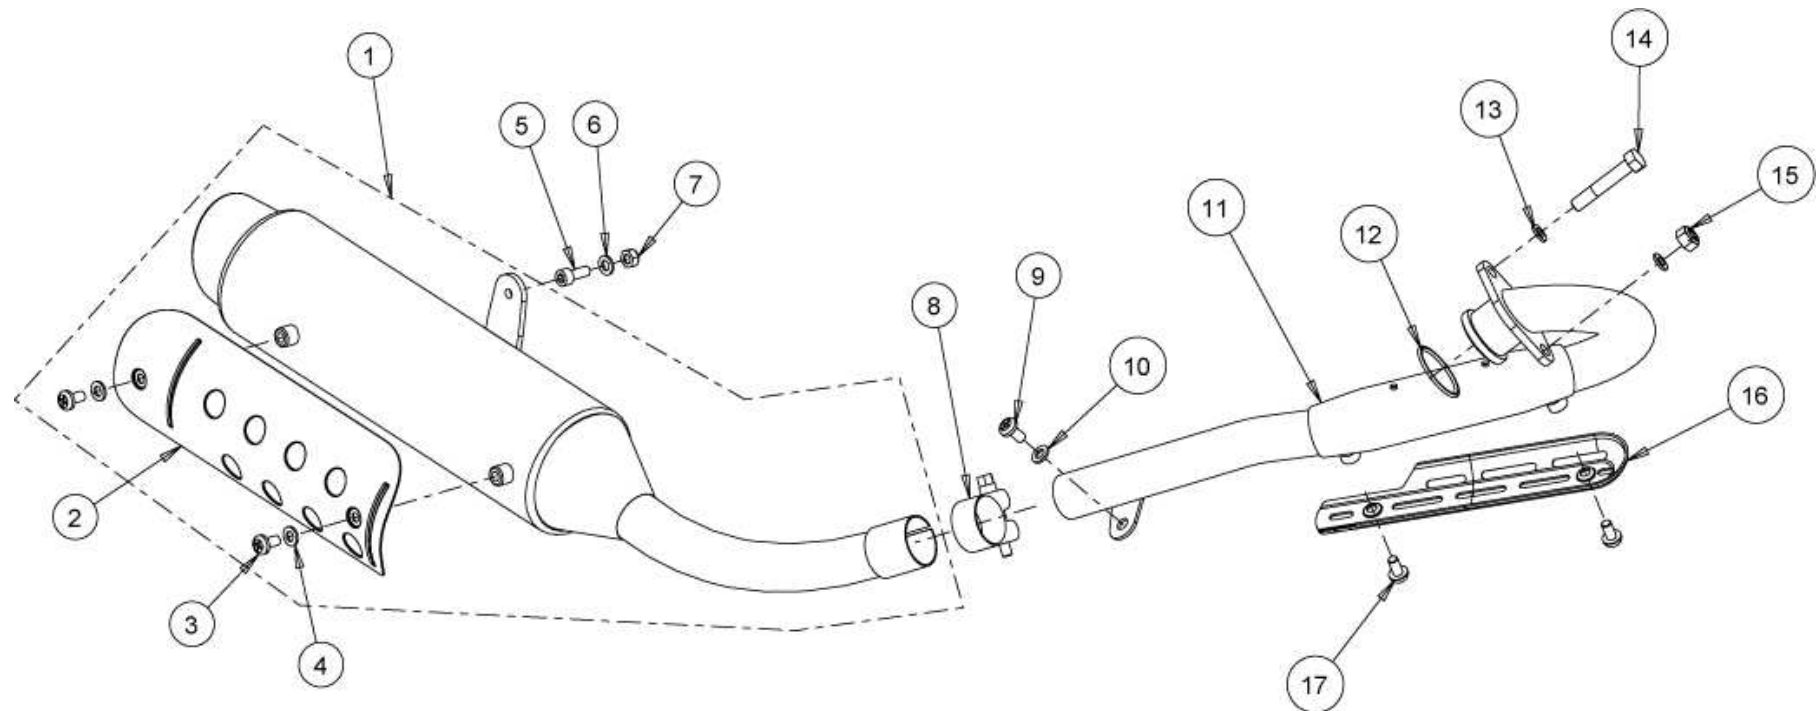

LISTA DE PEÇAS / PARTS LIST
SISTEMA ESCAPE / EXHAUST SYSTEM

Refª / Ref.:	LP20
Modelo / Model:	PR4
Data / Date:	Outubro / October 2013
Edição / Edition:	3