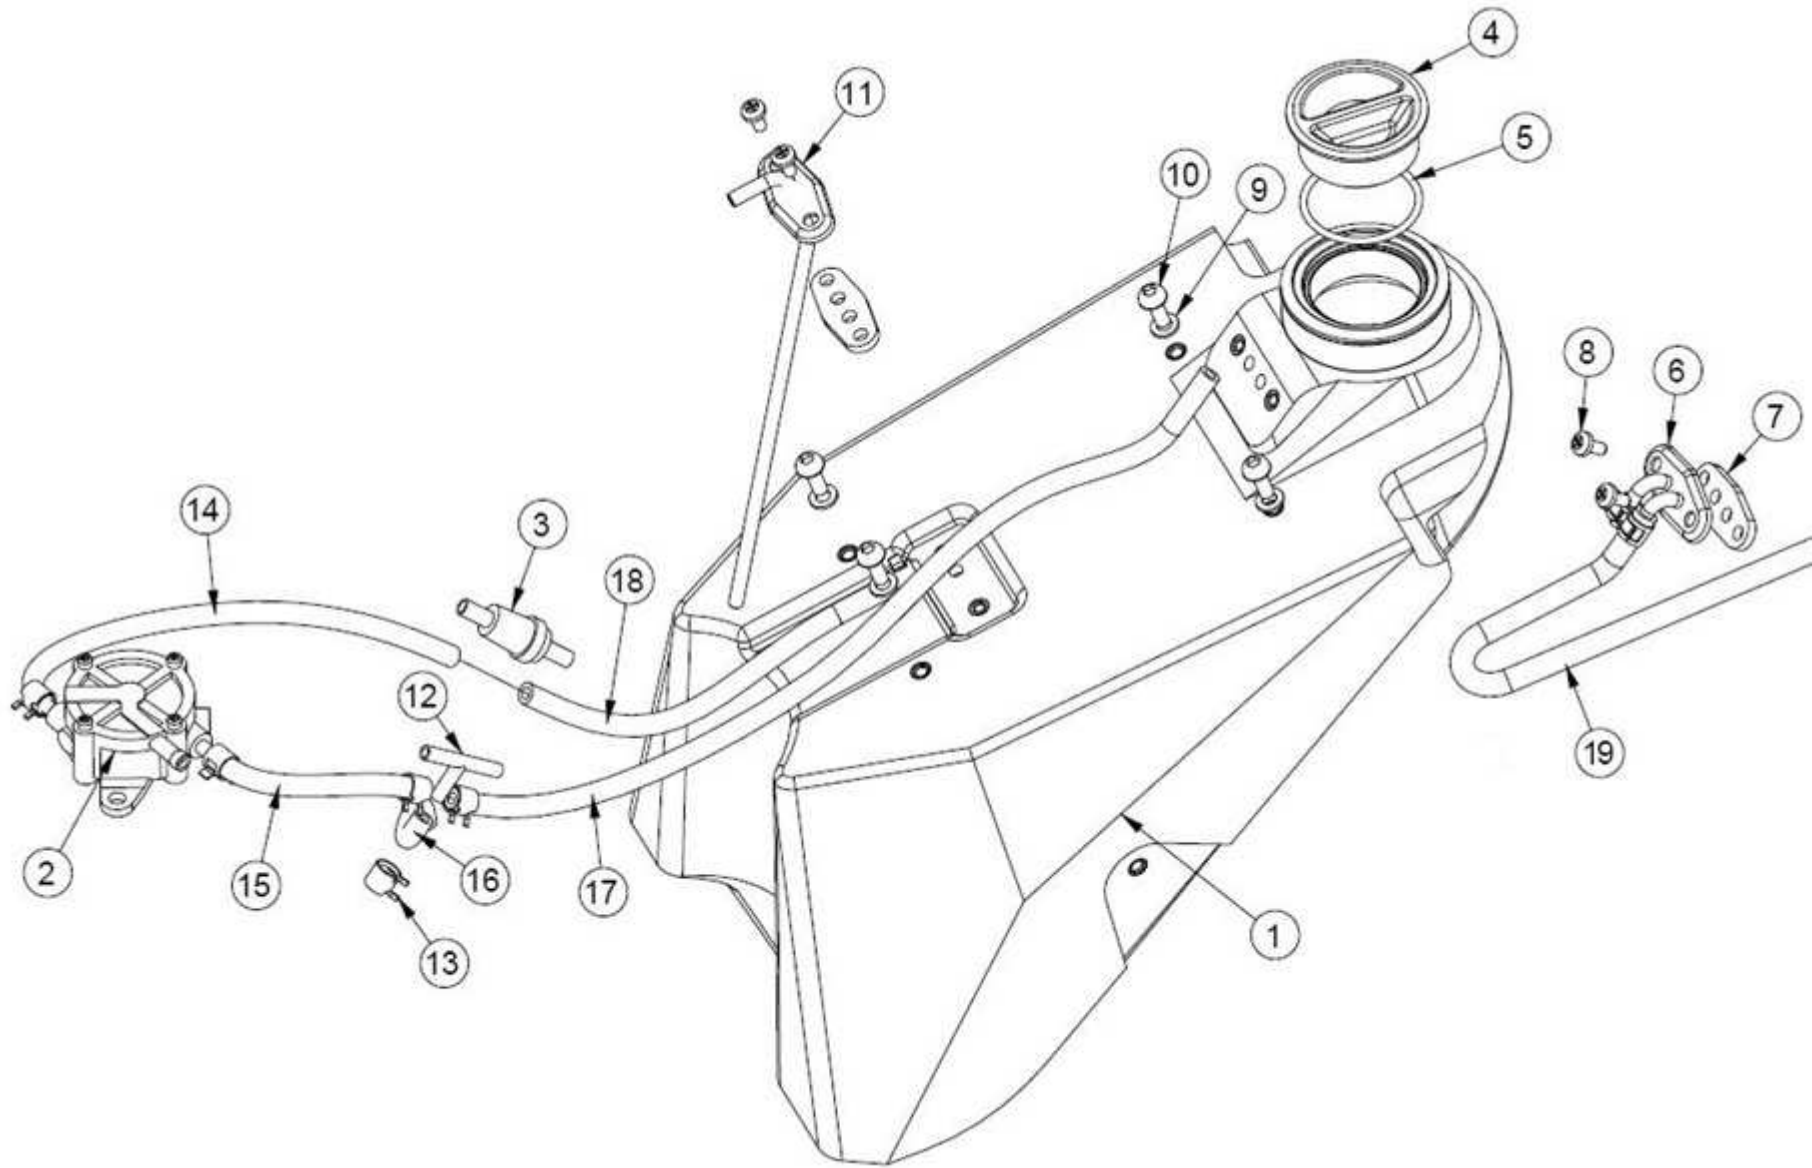

LISTA DE PEÇAS / PARTS LIST

DEPÓSITO / FUEL TANK

Refª / Ref.:	LP25
Modelo / Model:	PR4
Data / Date:	Outubro / October 2013
Edição / Edition:	3