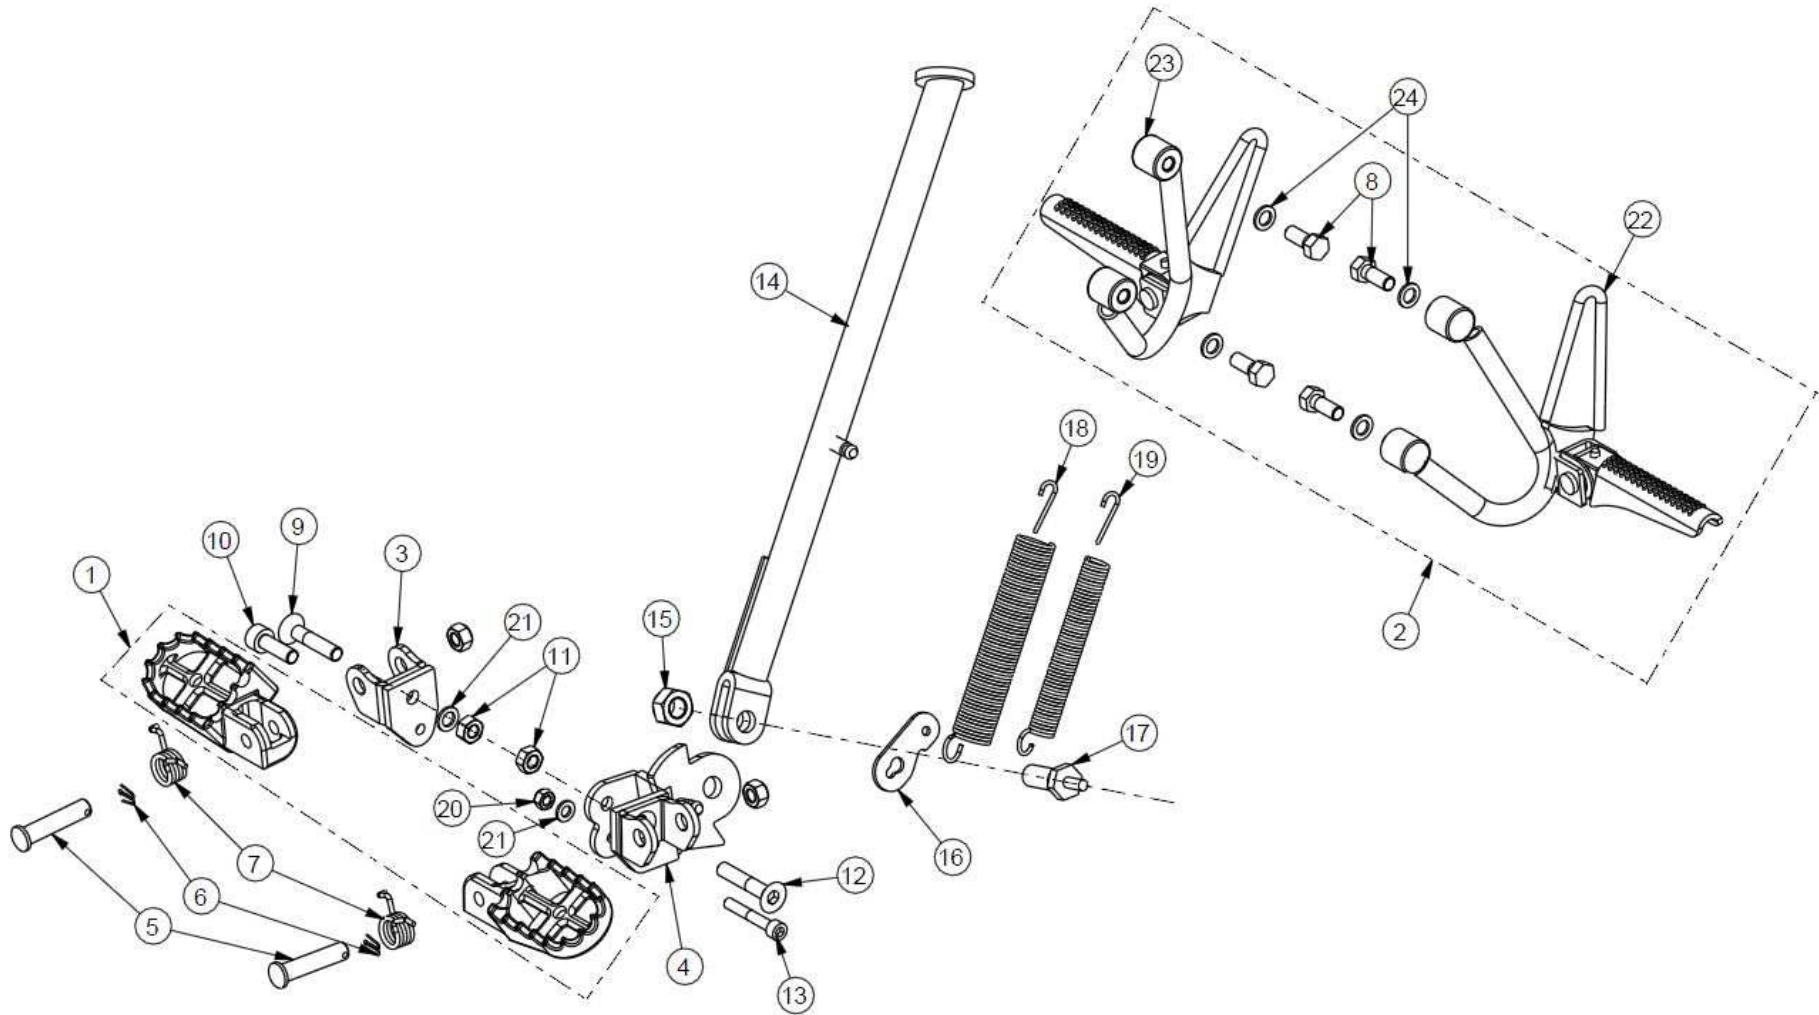

LISTA DE PEÇAS / PARTS LIST

DESCANSO – POUSA PÉS / SIDE STAND - FOOTPEG

Refª / Ref.:	LP23
Modelo / Model:	PR4
Data / Date:	Outubro / October 2013
Edição / Edition:	3