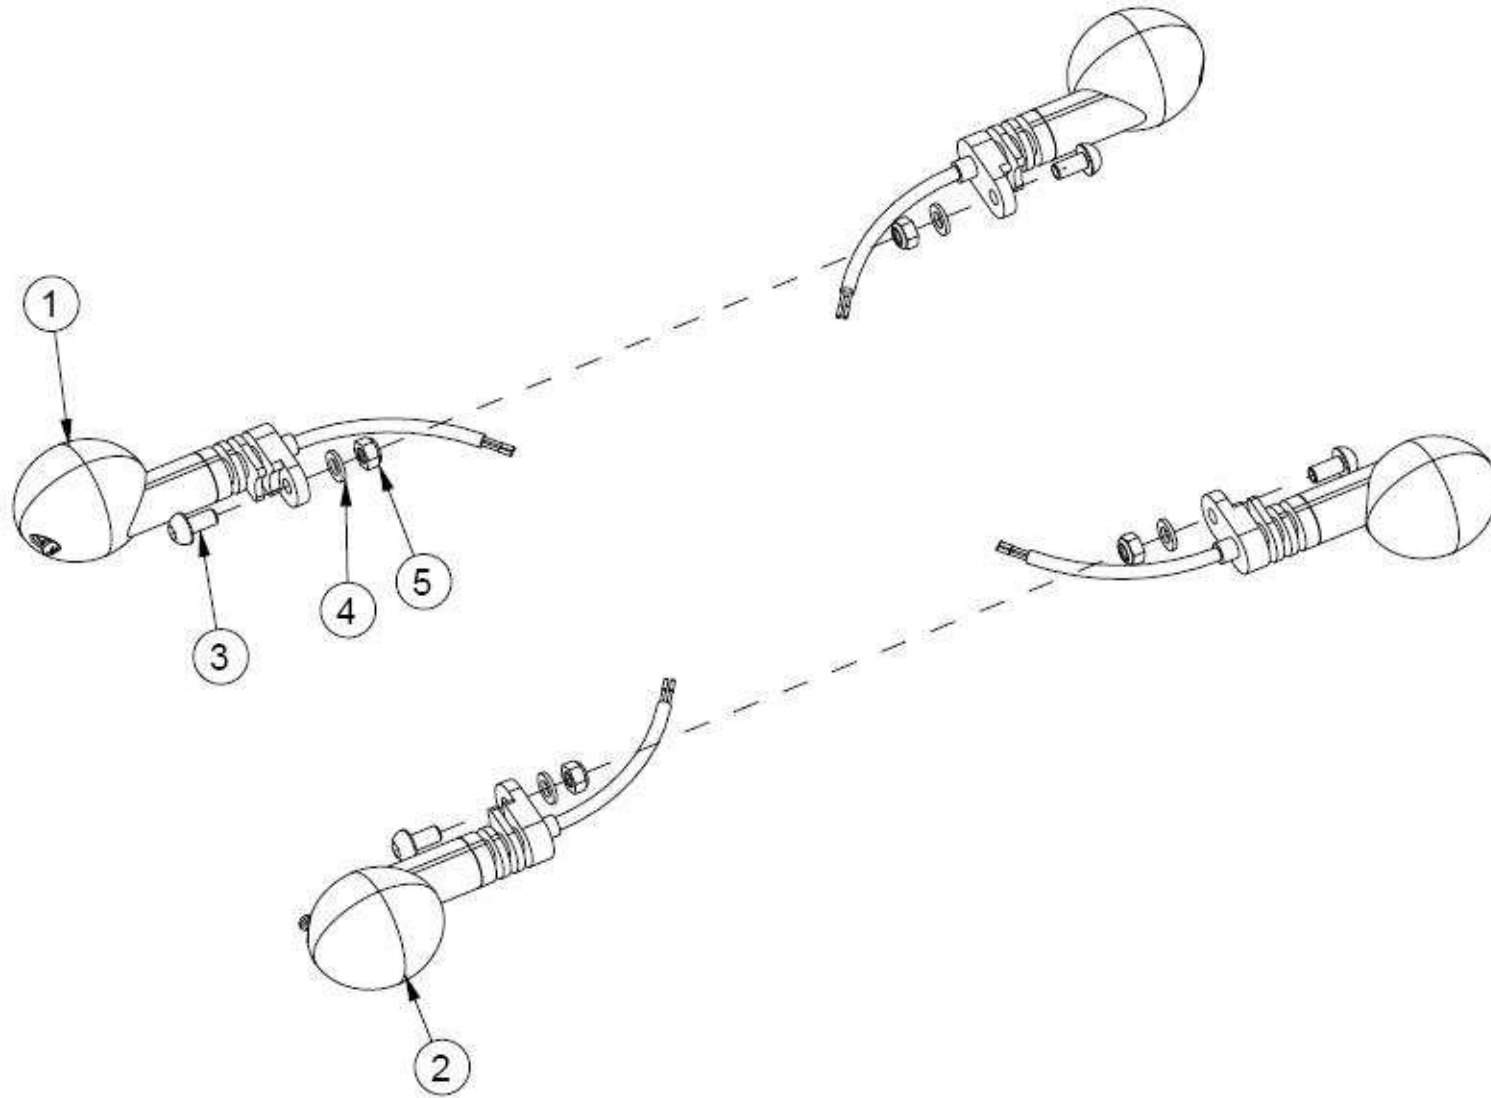

LISTA DE PEÇAS / PARTS LIST

PISCAS / TURN SIGNALS

Refª / Ref.:	LP39
Modelo / Model:	PR4
Data / Date:	Outubro / October 2013
Edição / Edition:	3