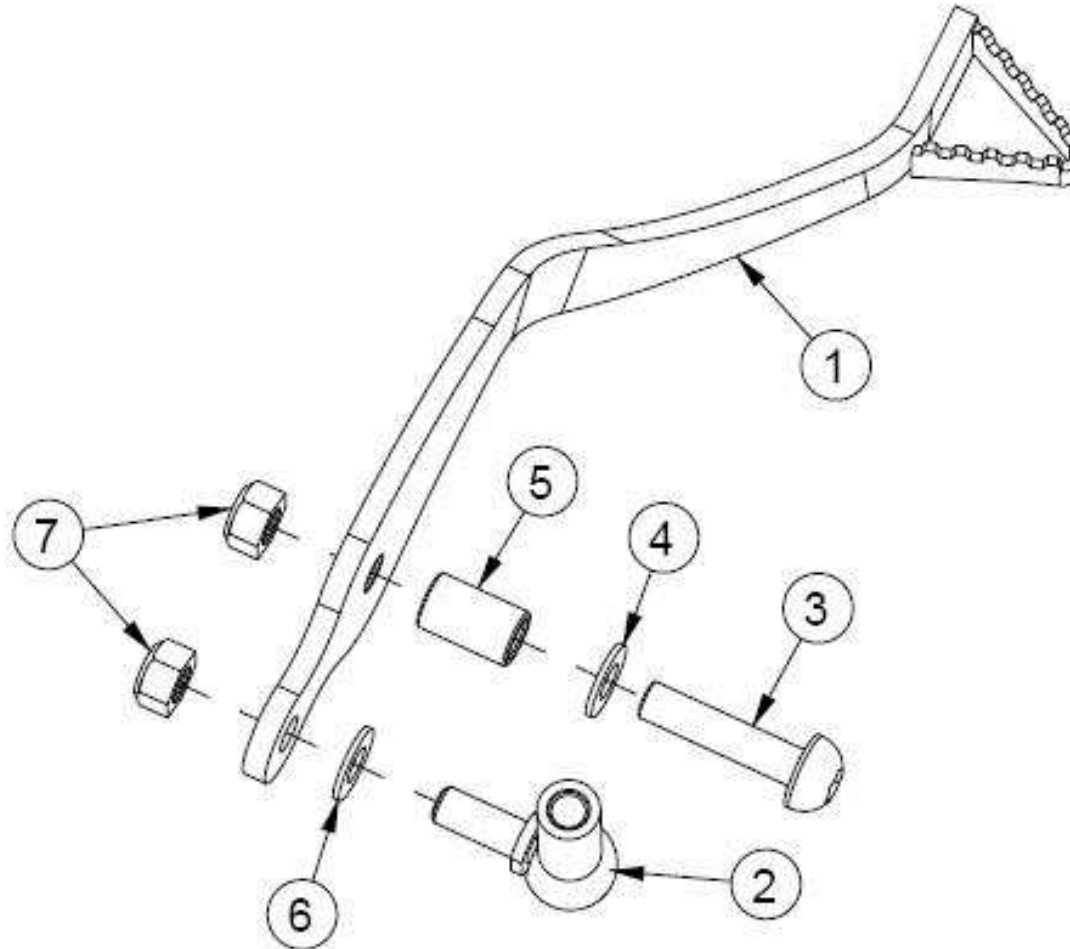

LISTA DE PEÇAS / PARTS LIST

PEDAL TRAVÃO / REAR BRAKE PEDAL

Refª / Ref.:	LP24
Modelo / Model:	PR4
Data / Date:	Outubro / October 2013
Edição / Edition:	3