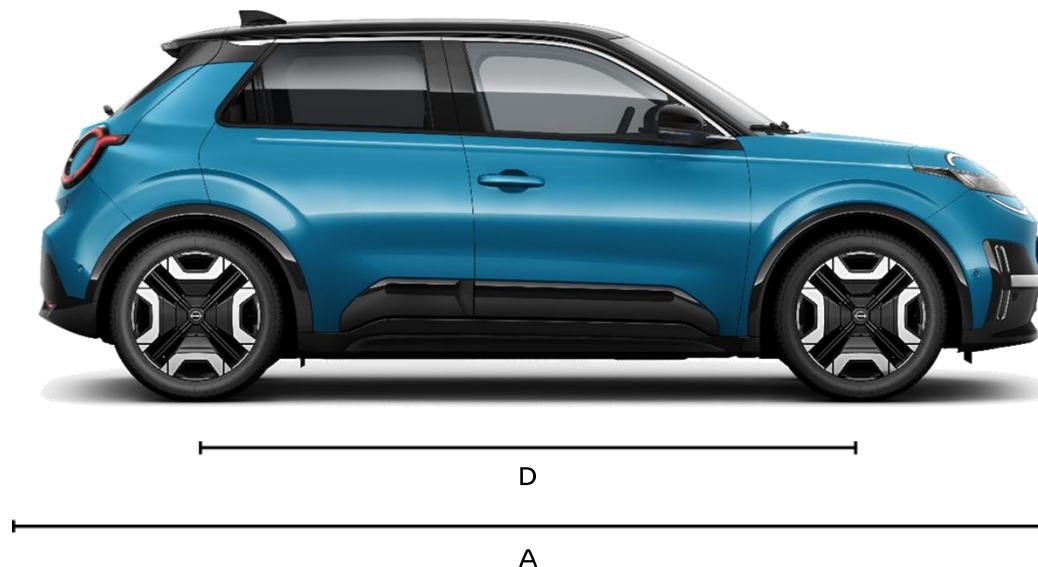

● Di Serie ○ Opzionale

Dimensioni

MICRA
LISTINO N°1 2026
Valido dal 08/04/2026

DIMENSIONI		
A	LUNGHEZZA	3.974 mm
B	LARGHEZZA (senza specchietti)	1.830 mm
C	ALTEZZA	1.499 mm
D	PASSO	2.541 mm

BAGAGLIAIO	
CAPACITÀ MAX	326 litri
CAPACITÀ CON SECONDA FILA SEDILI RECLINATA	1.106 litri