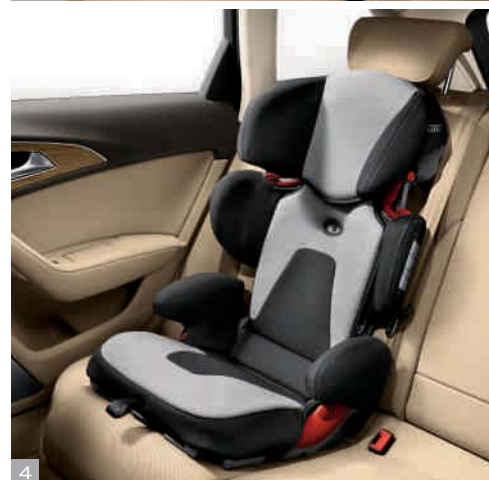

Viaggiare in Audi prima di imparare a camminare.

Anche se ci vorrà qualche anno prima che i vostri figli prendano il volante, i seggiolini per bambini della gamma Accessori Originali Audi® assicurano anche ai più piccoli lo stesso piacere di viaggiare che la vostra Audi offre ai passeggeri adulti.

1 Seggiolino babyseat Audi

Si fissa con la cintura di sicurezza a 3 punti. L'ulteriore cintura a bretella trattiene bene il bambino, mentre il parasole lo protegge dall'esposizione ai raggi solari. Adatto ai bambini fino a 13 kg o 15 mesi circa.

2 Supporto ISOFIX per seggiolino babyseat Audi

Assicura un fissaggio più saldo del babyseat Audi e consente di montarlo e smontarlo rapidamente. Accresce la stabilità il piedino d'appoggio regolabile. Il sistema ottimizza l'effetto protettivo per i bambini più piccoli.

3 Seggiolino ISOFIX Audi

Con seduta a guscio regolabile. La regolazione in altezza della cintura su 7 posizioni si esegue con una semplice operazione manuale. Il rivestimento in tessuto è lavabile. Adatto ai bambini di peso tra 9 e 18 kg (tra 1 e 4 anni circa).

4 Seggiolino youngster Audi plus

Offre un comfort elevato grazie alla posizione intelligente della cintura. Lo schienale è regolabile in altezza ed in larghezza. Gli adattamenti all'altezza del bambino si eseguono con facilità attraverso una finestrella. Adatto ai bambini da 15 a 36 kg (da 3½ a 12 anni circa).

5 Varianti di colore dei seggiolini

Tutti i seggiolini per bambini sono disponibili nella classica combinazione argento/nero o nella variante sportiva arancione/nero. I tessuti utilizzati sono gradevoli sulla pelle, traspiranti, resistenti alla luce e lavabili. Rivestimenti di ricambio sono disponibili presso la vostra Concessionaria Audi.

6 Mondo baby Audi