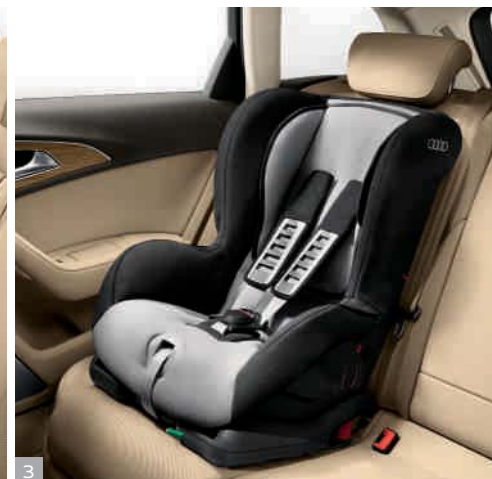

Viaggiare in Audi prima di imparare a camminare.

Anche se ci vorrà qualche anno prima che i vostri figli prendano il volante, i seggiolini per bambini della gamma Accessori Originali Audi® assicurano anche ai più piccoli lo stesso piacere di viaggiare che la vostra Audi offre ai passeggeri adulti.

1 Seggiolino babyseat Audi

Si fissa con la cintura di sicurezza a 3 punti. L'ulteriore cintura a bretella trattiene bene il bambino, mentre il parasole lo protegge dall'esposizione ai raggi solari. Adatto ai bambini fino a 13 kg o 15 mesi circa.

2 Supporto ISOFIX per seggiolino babyseat Audi

Assicura un fissaggio più saldo del babyseat Audi e consente di montarlo e smontarlo rapidamente. Accresce la stabilità il piedino d'appoggio regolabile. Il sistema ottimizza l'effetto protettivo per i bambini più piccoli.

3 Seggiolino ISOFIX Audi

Con seduta a guscio regolabile. La regolazione in altezza della cintura su 7 posizioni si esegue con una semplice operazione manuale. Il rivestimento in tessuto è lavabile. Adatto ai bambini di peso tra 9 e 18 kg (tra 1 e 4 anni circa).

4 Seggiolino youngster Audi plus

Offre un comfort elevato grazie alla posizione intelligente della cintura. Lo schienale è regolabile in altezza ed in larghezza. Gli adattamenti all'altezza del bambino si eseguono con facilità attraverso una finestrella. Adatto ai bambini da 15 a 36 kg (da 3½ a 12 anni circa).

5 Varianti di colore dei seggiolini

Tutti i seggiolini per bambini sono disponibili nella classica combinazione argento/nero o nella variante sportiva arancione/nero. I tessuti utilizzati sono gradevoli sulla pelle, traspiranti, resistenti alla luce e lavabili. Rivestimenti di ricambio sono disponibili presso la vostra Concessionaria Audi.

6 Mondo baby Audi