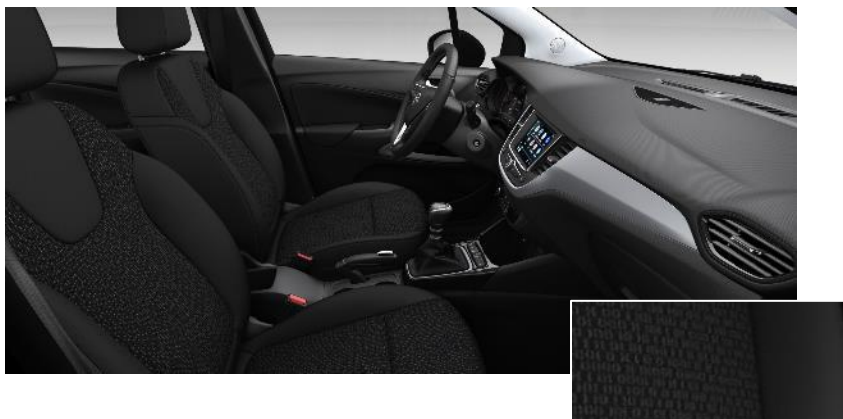

INTERNI CROSSLAND /

RIFERIMENTO NOTA MKT-2024-37 DEL 08/02/2024 / 8

TESSUTO PEANUT

SERIE SU EDITION