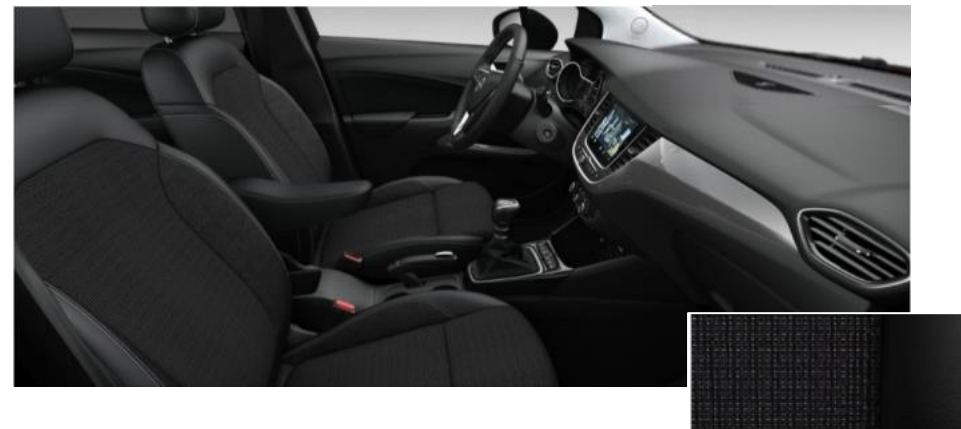

TESSUTO TEP SPARKLE

OPZIONE SU ELEGANCE