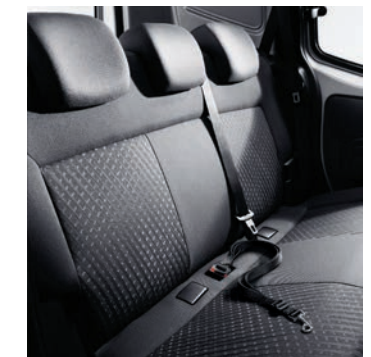

Cintura di sicurezza per cani

Ref : 16070759 80

Accessori per animali da compagnia, per trasportare i vostri piccoli amici in totale sicurezza.