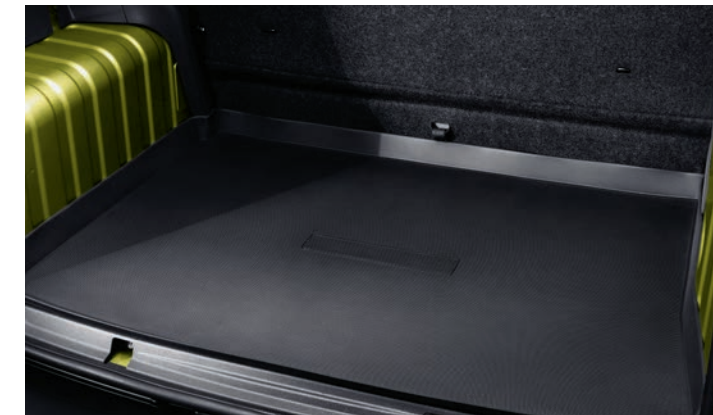

Contentore per bagagliaio

In materiale termoformato, antiscivolo e riciclabile, protegge il bagagliaio. A tenuta stagna, è di facile manutenzione.

Ref : 9424 C4