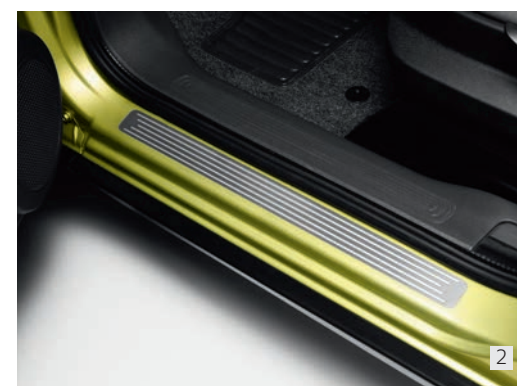

Ref : 9425 E5

Protezioni battitacco

Serie di protezioni anteriori per il sottoscocca, che aggiungono un tocco di ricercatezza.

2 Ref : 9400 JK - look alluminio
3 Ref : 9400 JJ - look antracite

MIGLIORATE IL VOSTRO COMFORT