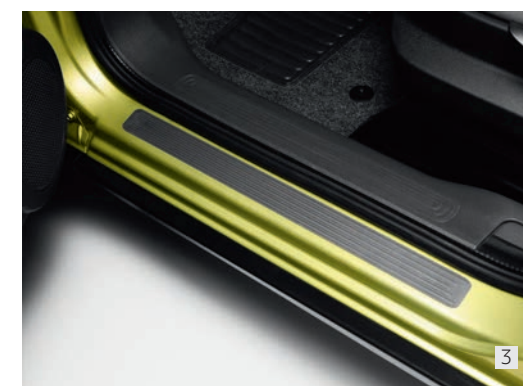

Ref : 9425 E5

Protezioni battitacco

Serie di protezioni anteriori per il sottoscocca, che aggiungono un tocco di ricercatezza.

2 Ref : 9400 JK - look alluminio
3 Ref : 9400 JJ - look antracite

MIGLIORATE IL VOSTRO COMFORT