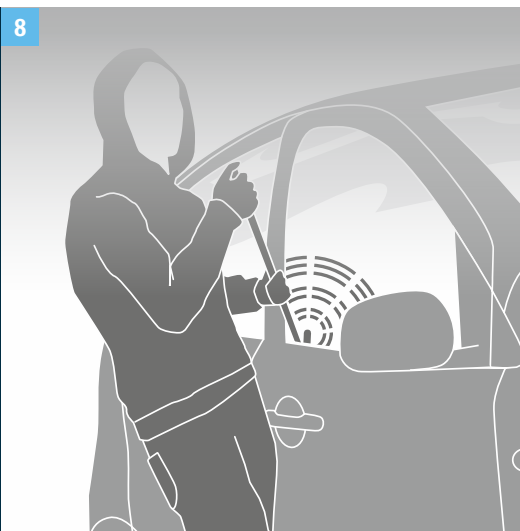

Protezioni

8 | SISTEMA ALLARME
per modelli con keyless entry
CODICE 37194-84M00-000

9 | Sensore pioggia
Controllo automatico del tergicristallo
in proporzione al livello della pioggia.
CODICE 990E0-65J81-015

10 | Sensori di parcheggio posteriori ¹³
NON SI POSSONO MONTARE INSIEME ALLE PROTEZIONI ANGOLARI

4 sensori verniciabili
con segnalatore acustico

CODICE 990E0-68L53-020

¹³ **NON SI POSSONO MONTARE INSIEME ALLE PROTEZIONI ANGOLARI**
CODICE 990E0-84M06-000