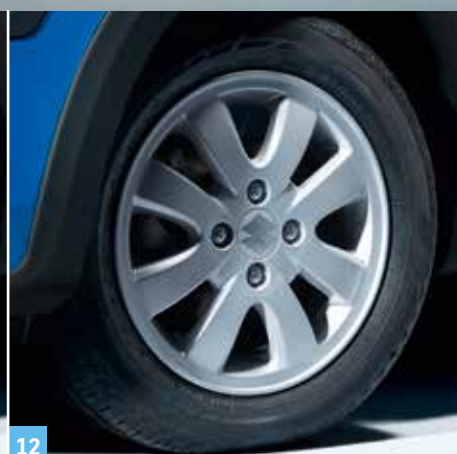

11

11 | CERCHIO IN LEGA "Pluto" ⁹
 silver, 5 J x 14"
 per pneumatici 165/65 R14
 solo da usare con i dadi di serie
 (codice 09159-12L02-000
 codice 09159-12024-000)
CODICE 43210-84MC0-0KS

12

12 | CERCHIO IN LEGA "Jupiter" ⁹
 silver, 5 J x 14"
 per pneumatici 165/65 R14
 solo da usare con i dadi di serie
 (codice 09159-12L02-000
 codice 09159-12024-000)
CODICE 990E0-51K58-001