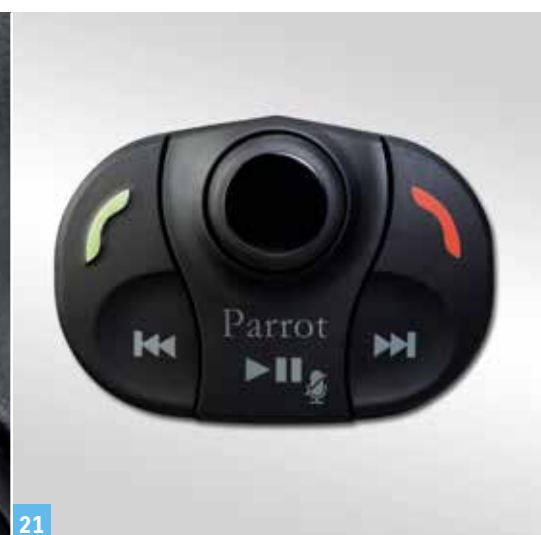

simile al MKi9100 con qualche funzione in più:
Compatibile con SD e SD-HC card.
TFT-Display (72x57x12mm).
Incluso il kit cablaggio.

codice 990E0-59J33-KIT

20 | Sistema Bluetooth® Parrot MKi9100

viva voce system (Bluetooth® v2.0 + EDR) kit compatibile (iPod®, USB and Line in). riproduce musica da qualsiasi fonte Bluetooth® stereo (A2DP) Uscita Audio diretta dalle casse auto Display a Led (82x32x14 mm)
Incluso il kit cablaggio.

codice 990E0-59J35-KIT

21 | Sistema Bluetooth®¹⁵ Parrot MKi9000

Sistema Bluetooth® Parrot MKi9000 viva voce system Bluetooth® v2.0
Kit base standard (senza display) si utilizza solo il Joystick
Incluso il kit cablaggio.