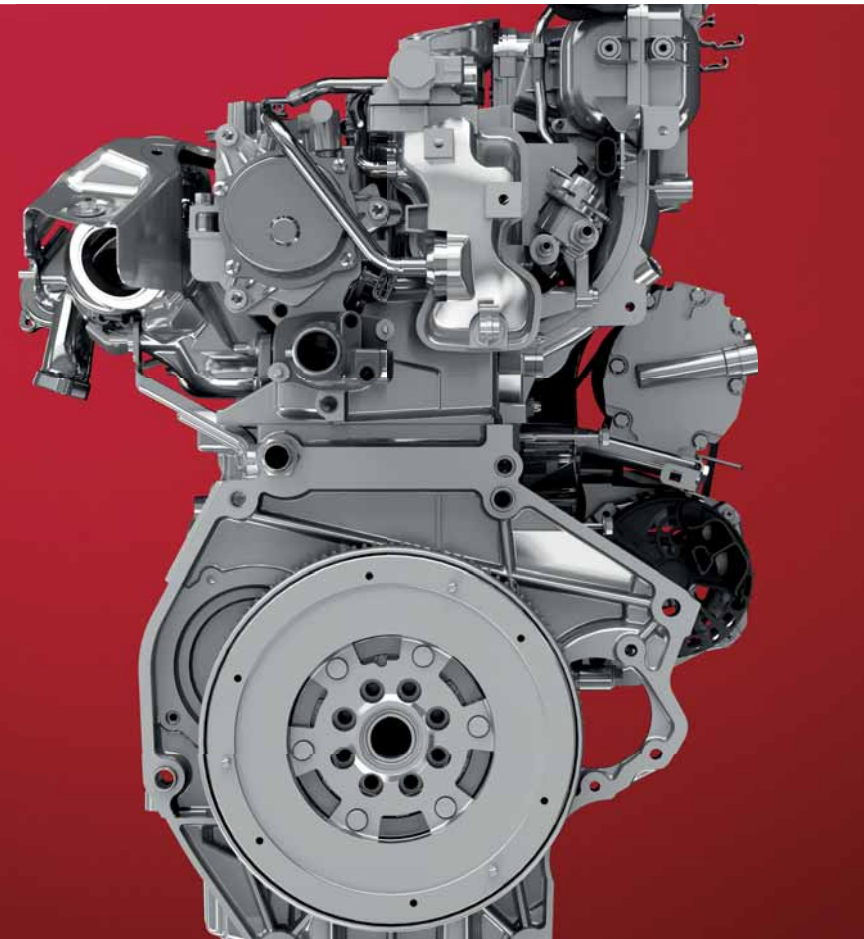

1.6 16v MultiJet II 105 CV

- Numero marce: 6
- Cambio: manuale
- Consumi (l/100km) Direttiva 2004/3/CE: combinato 4,5
- Emissioni allo scarico di CO₂ combinato (g/km): 117