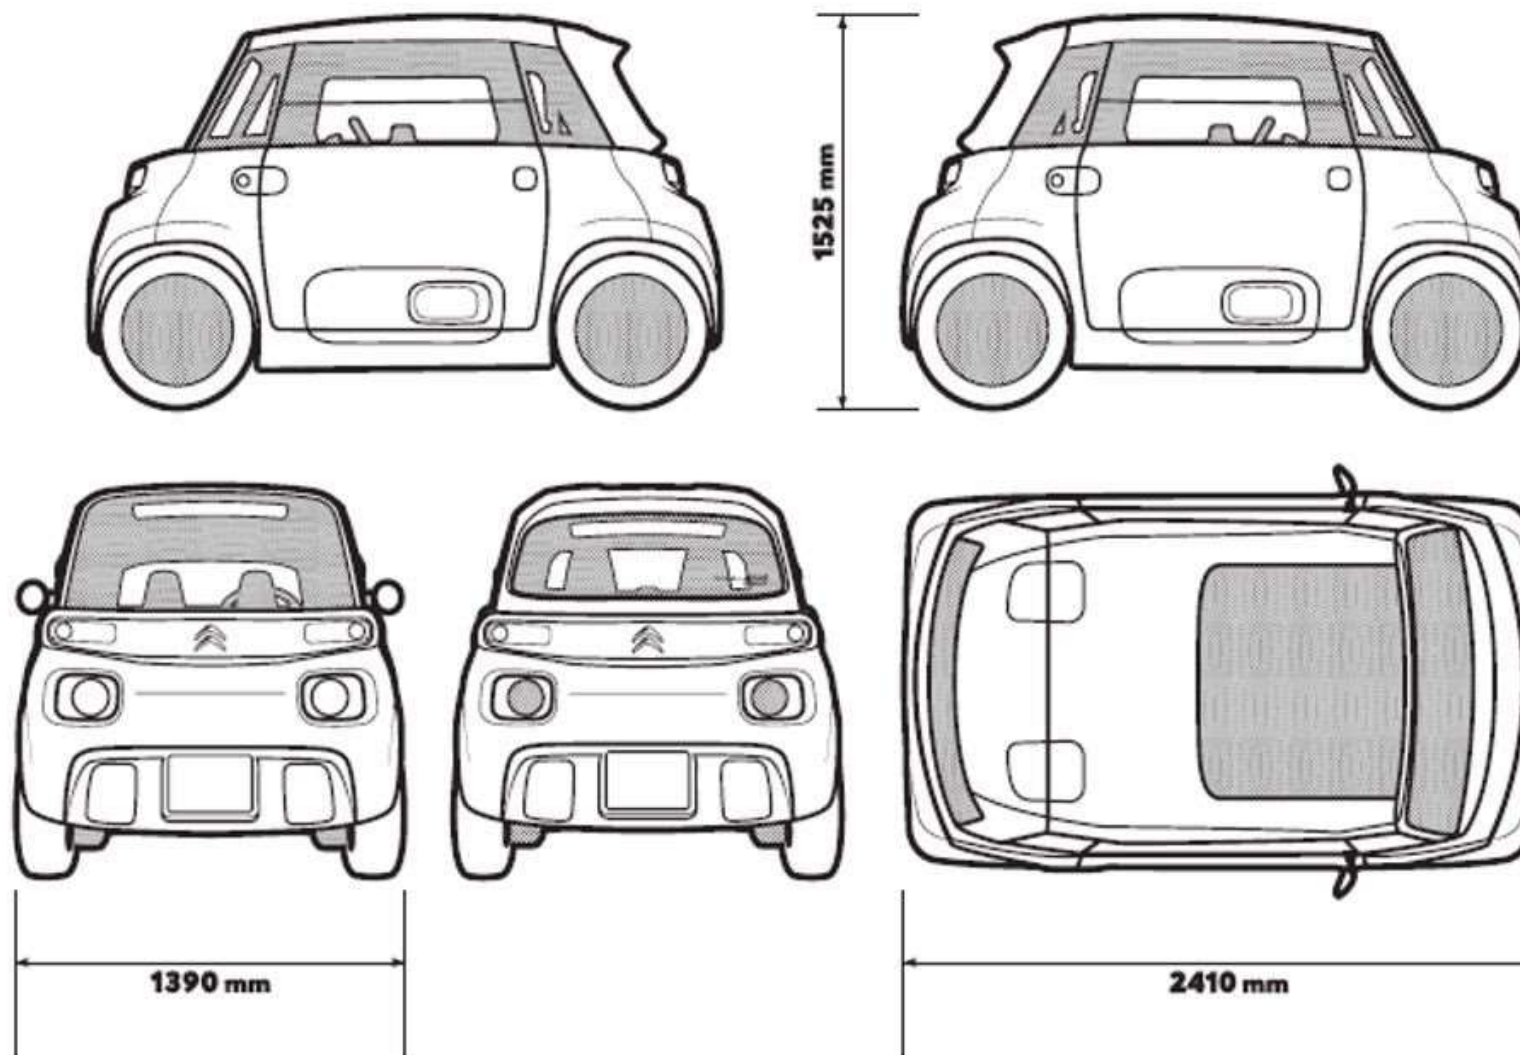

CITROËN AMI – DIMENSIONI E DATI TECNICI

VERSIONI

CONTENUTI
DI SERIE

PACK

DATI
TECNICI

HOME
PAGE

ami

100% **ELECTRIC**