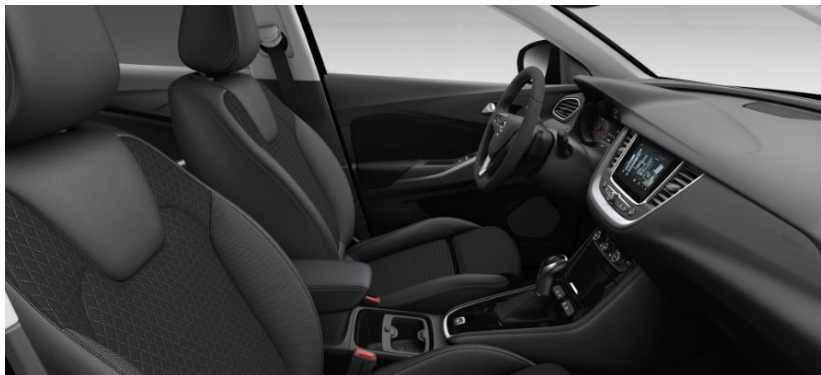

Tessuto Morrocana (TATO)

Di serie su Elegance