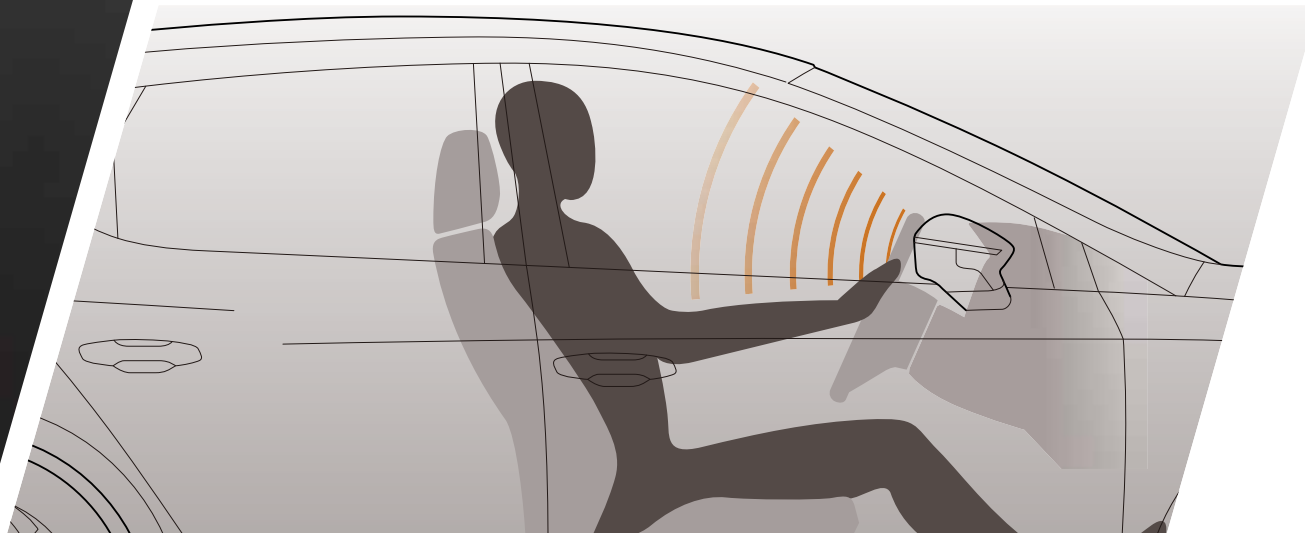

SISTEMA DI RICONOSCIMENTO DELLA STANCHEZZA.

La funzione di riconoscimento della stanchezza aiuta a ridurre al minimo il rischio di incidenti dovuti a una perdita di attenzione da parte del conducente. Una volta attivati, i sensori del veicolo analizzano il comportamento di chi è alla guida e fissano standard di funzionamento. Se il sistema rileva cambiamenti nel comportamento del conducente, attiva un allarme sonoro e visivo per 5 secondi. Se durante i 15 minuti successivi il conducente non si ferma per riposarsi, l'allarme viene nuovamente attivato. Durante lunghi viaggi, il sistema è programmato per avvertire colui che guida affinché si prenda una pausa ogni 4 ore. Il sistema è regolato per evitare che i conducenti si addormentino, ma non avverte il conducente se questo è già addormentato.

5F0060884B