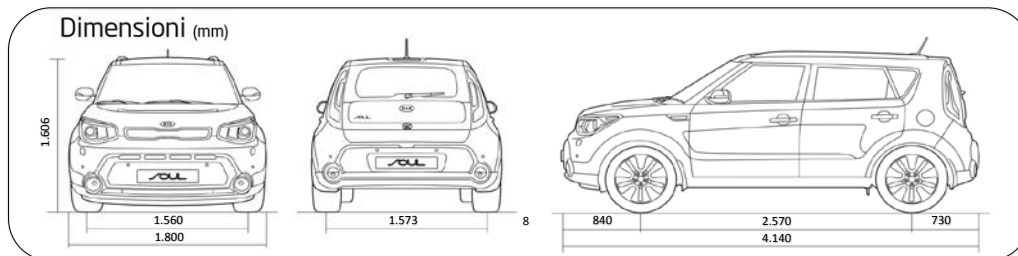

*In vigore dal 29 luglio 2014

iPod® è un marchio registrato di Apple Computer. Per ulteriori dettagli relativi ai prodotti visitare il sito www.kia.com, per le limitazioni di garanzia visitare il sito www.kia.com/campaign-and-redirects/7-anni-garanzia/

KIA MOTORS COMPANY ITALY s.r.l. - Via Gallarate 184 - 20151 Milano - Tel. 02/33.48.21