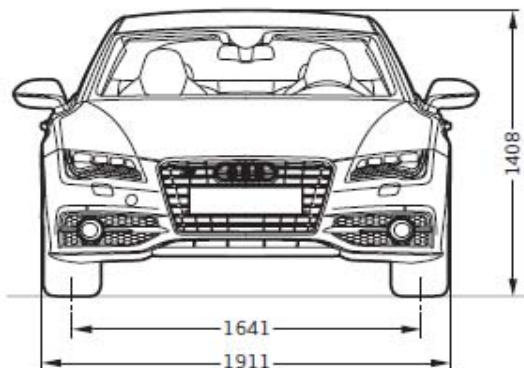

Dati tecnici		Validità: 07/05/2012	Pagina: 1/1
			4.0 TFSI 4GA0S3Y
Nuova S7 Sportback			
Cilindrata cmc			3993
Cilindri			8 a V
Valvole per cilindro			4
Potenza massima kW/CV a giri/min.			309(420)/5500-6400
Coppia massima Nm a giri/min.			550/1400- 5200
Trazione			quattro
Cambio			S tronic
Cerchi			8,5J x 19
Pneumatici			255/40 R 19
Capacità serbatoio carburante l.			75
Volume vano bagagli l.			535-1390
Massa a vuoto ² kg			2020
Velocità massima km/h			250 autolimitata
Accelerazione da 0 a 100 km/h s.			4,7
Normativa antinquinamento			EU5
Consumo minimo/massimo di carburante secondo norma CE 1999/100 l/100 km			
ciclo urbano			13,4
ciclo extraurbano			7,5
ciclo combinato			9,6
Emissioni di CO2 (g/km)			
ciclo combinato			225

NOTE

² = massa a vuoto con 68 Kg di conducente, 7 Kg di bagaglio, serbatoio riempito al 90% (rilevata in conformità alla Direttiva 92/21/CEE nella versione attualmente in vigore)

Misure Audi S7 Sportback

Misure in millimetri.

Indicazione delle dimensioni con massa a vuoto.

* Spazio massimo per la testa.