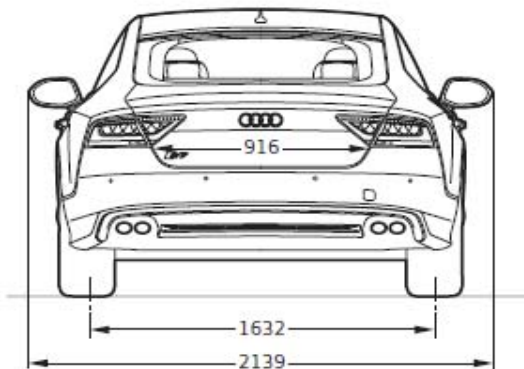

Dati tecnici		Validità: 07/05/2012	Pagina: 1/1
			4.0 TFSI 4GA0S3Y
Nuova S7 Sportback			
Cilindrata cmc			3993
Cilindri			8 a V
Valvole per cilindro			4
Potenza massima kW/CV a giri/min.			309(420)/5500-6400
Coppia massima Nm a giri/min.			550/1400- 5200
Trazione			quattro
Cambio			S tronic
Cerchi			8,5J x 19
Pneumatici			255/40 R 19
Capacità serbatoio carburante l.			75
Volume vano bagagli l.			535-1390
Massa a vuoto ² kg			2020
Velocità massima km/h			250 autolimitata
Accelerazione da 0 a 100 km/h s.			4,7
Normativa antinquinamento			EU5
Consumo minimo/massimo di carburante secondo norma CE 1999/100 l/100 km			
ciclo urbano			13,4
ciclo extraurbano			7,5
ciclo combinato			9,6
Emissioni di CO2 (g/km)			
ciclo combinato			225

NOTE

² = massa a vuoto con 68 Kg di conducente, 7 Kg di bagaglio, serbatoio riempito al 90% (rilevata in conformità alla Direttiva 92/21/CEE nella versione attualmente in vigore)

Misure Audi S7 Sportback

Misure in millimetri.

Indicazione delle dimensioni con massa a vuoto.

* Spazio massimo per la testa.