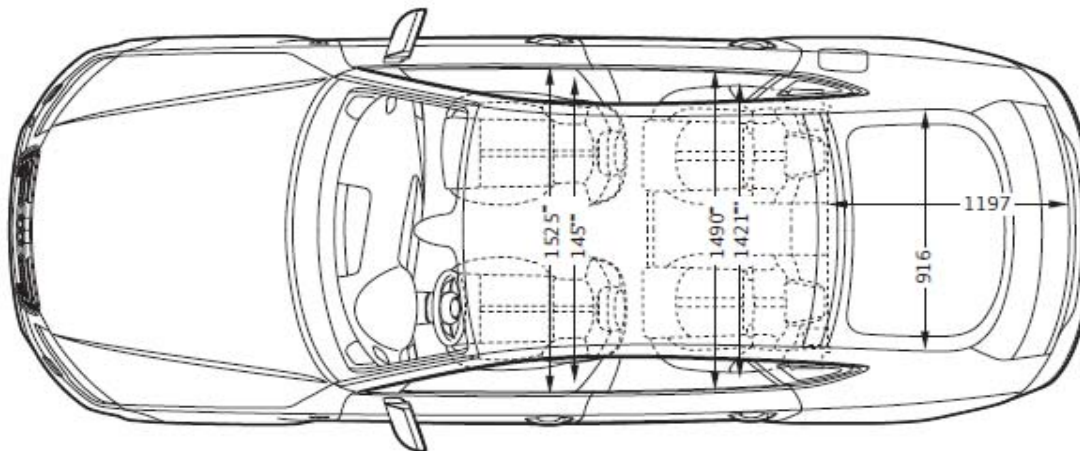

Dati tecnici		Validità: 07/05/2012	Pagina: 1/1
			4.0 TFSI 4GA0S3Y
Nuova S7 Sportback			
Cilindrata cmc			3993
Cilindri			8 a V
Valvole per cilindro			4
Potenza massima kW/CV a giri/min.			309(420)/5500-6400
Coppia massima Nm a giri/min.			550/1400- 5200
Trazione			quattro
Cambio			S tronic
Cerchi			8,5J x 19
Pneumatici			255/40 R 19
Capacità serbatoio carburante l.			75
Volume vano bagagli l.			535-1390
Massa a vuoto ² kg			2020
Velocità massima km/h			250 autolimitata
Accelerazione da 0 a 100 km/h s.			4,7
Normativa antinquinamento			EU5
Consumo minimo/massimo di carburante secondo norma CE 1999/100 l/100 km			
ciclo urbano			13,4
ciclo extraurbano			7,5
ciclo combinato			9,6
Emissioni di CO2 (g/km)			
ciclo combinato			225

NOTE

² = massa a vuoto con 68 Kg di conducente, 7 Kg di bagaglio, serbatoio riempito al 90% (rilevata in conformità alla Direttiva 92/21/CEE nella versione attualmente in vigore)

Misure Audi S7 Sportback

Misure in millimetri.

Indicazione delle dimensioni con massa a vuoto.

* Spazio massimo per la testa.