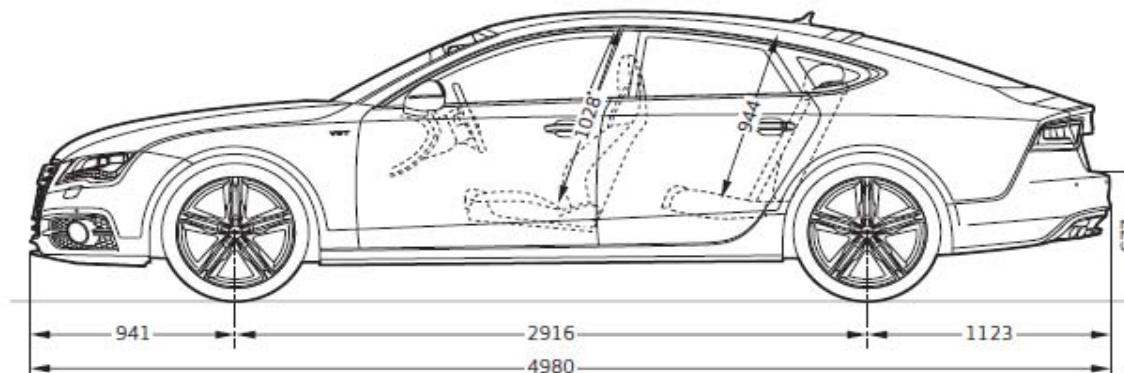

Dati tecnici		Validità: 07/05/2012	Pagina: 1/1
			4.0 TFSI 4GA0S3Y
Nuova S7 Sportback			
Cilindrata cmc			3993
Cilindri			8 a V
Valvole per cilindro			4
Potenza massima kW/CV a giri/min.			309(420)/5500-6400
Coppia massima Nm a giri/min.			550/1400- 5200
Trazione			quattro
Cambio			S tronic
Cerchi			8,5J x 19
Pneumatici			255/40 R 19
Capacità serbatoio carburante l.			75
Volume vano bagagli l.			535-1390
Massa a vuoto ² kg			2020
Velocità massima km/h			250 autolimitata
Accelerazione da 0 a 100 km/h s.			4,7
Normativa antinquinamento			EU5
Consumo minimo/massimo di carburante secondo norma CE 1999/100 l/100 km			
ciclo urbano			13,4
ciclo extraurbano			7,5
ciclo combinato			9,6
Emissioni di CO2 (g/km)			
ciclo combinato			225

NOTE

² = massa a vuoto con 68 Kg di conducente, 7 Kg di bagaglio, serbatoio riempito al 90% (rilevata in conformità alla Direttiva 92/21/CEE nella versione attualmente in vigore)

Misure Audi S7 Sportback

Misure in millimetri.

Indicazione delle dimensioni con massa a vuoto.

* Spazio massimo per la testa.