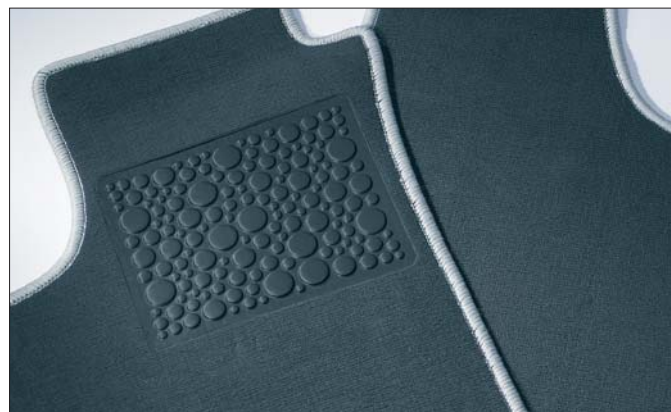

Ordine a bordo

FODERE COPRISEDILI

Compatibili con side bag.
Per vetture con sedile posteriore intero.

Dis. 50900991

Per vetture con sedile posteriore sdoppiato.

Dis. 50901251

Per vetture omologate 5 posti.

Dis. 71802715

EUBAG FIAT

Facilmente asportabile e ripiegabile in due diverse colorazioni. Versione nera con logo rosso.

DIS. 71804387

* TELO PROTEZIONE SEDILI POSTERIORI

In materiale lavabile ed impermeabile.

Dis. 50900988

* Versione rossa con logo rosso.

DIS. 71804386

* KIT TENDINE PARASOLE

Per vetri laterali posteriori e lunotto. Proteggono da sole e insetti anche in caso di finestrini aperti. Visibilità chiara verso l'esterno. Installazione facile con fissaggio invisibile. Progetto brevettato.

Dis. 71805227

TAPPETI IN RIPS 4X4

Set 4 pezzi colore grigio.

Dis. 71802836

TAPPETI IN MOQUETTE

Set 4 pezzi colore grigio.

Dis. 50900990

TAPPETI IN GOMMA

Set 4 pezzi colore grigio.

Dis. 50900989