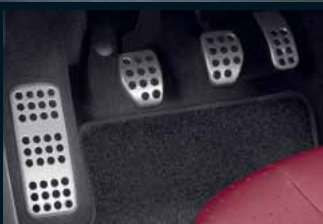

Riposapiede in alluminio
Cod.: 9646.H1