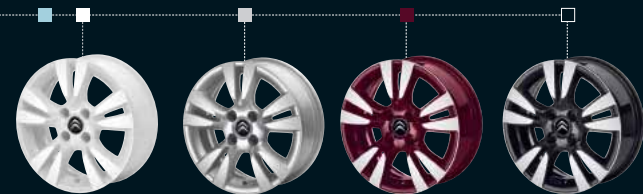

Coprimozzo
Adattabile su tutti i cerchi presentati in questa pagina.
Consultate la vostra Concessionaria.

**Cerchio in alluminio
"Tuorla"**
in lega leggera 15"
Cod.: 9406.C2

**Cerchio in alluminio
"Ashera" (1)**
in lega leggera 16"
Consultate la vostra Concessionaria.