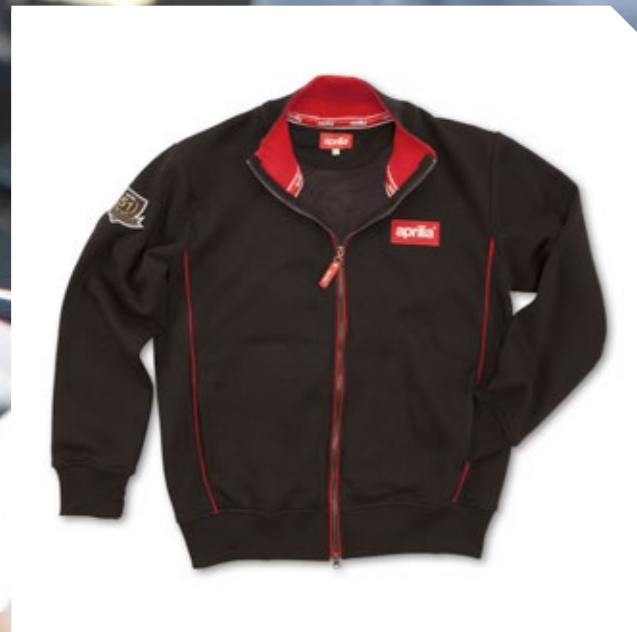

SWEATSHIRT MAN / WOMAN

aprilia®

- Felpa garzata full zip
- Grafiche Aprilia su petto e manica
- Piping rosso in contrasto colore su fianchi e zip
- Costina elasticizzata su fondo e polsini
- Taglie: da XS a XXXL
- Colori: Nero, Bianco

- Full-zip gauzed sweatshirt
- Aprilia logos on chest and sleeve
- Contrasting red piping on sides and zip
- Elastic rib on cuffs and bottom
- Sizes: XS to XXXL
- Colours: Black, White

NERO / BLACK

XS	605784M012
S	605784M022
M	605784M032
L	605784M042
XL	605784M052
XXL	605784M062
XXXL	605784M072

2013-14 APPAREL
COLLECTION