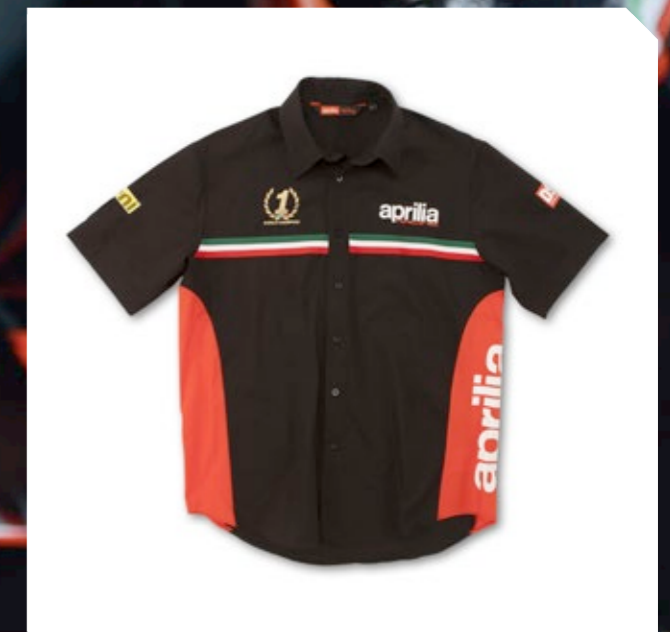

SHORT SLEEVED SHIRT

- Camicia maniche corte in popelin di cotone
- Grafiche su petto e schiena
- Short-sleeved shirt in popelin cotton
- Graphics on chest and back

NERO / BLACK

S	605773M
M	605774M
L	605775M
XL	605776M
XXL	605777M
XXXL	605778M

SBK OFFICIAL
TEAMWEAR