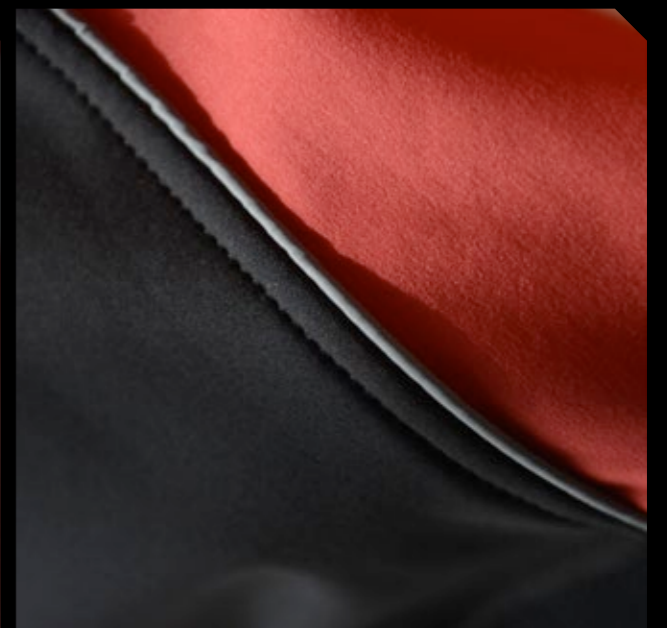

# SHORT SLEEVED T-SHIRT

- T-shirt maniche corte 100% cotone
- Grafiche su petto e schiena
- Short-sleeved t-shirt in 100% cotton
- Graphics on chest and back

NERO / BLACK

S	605773M
M	605774M
L	605775M
XL	605776M
XXL	605777M
XXXL	605778M

# POLO SHIRT

- Polo con maniche corte 100% cotone
- Grafiche su petto e schiena
- Zip rossa in contrasto colore
- Short-sleeved polo shirt in 100% cotton
- Graphics on chest and back
- Contrasting red zip