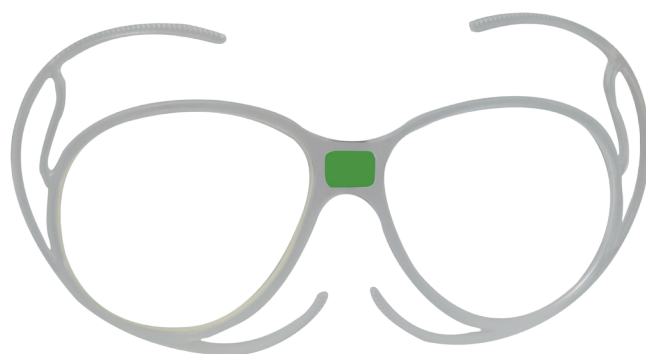

ARTICOLI PREDISPOSTI ALLE LENTI DA VISTA

ARTICLES WITH SUSCEPTIBILITY TO PRESCRIPTION LENSES

	Model / Line	Inserimento diretto / RX ready	Aggiuntivo ottico / Optical device OPTIRACING*		UNDER DEVELOP MENT	REMARKS
CLASSIC LINE	SUPERCOMPETITION		X	+/- 3		
	INTE 259		X	+/- 3		
	SENIOR 259		X	+/- 3		
	PRIMATO 259		X	+/- 3		
	ANNAPURNA	X		+/- 3		
	101 OVAL	X		+/- 3		
	101 SAAR	X		+/- 3		keep the lens blocked
	EASY RIDER	X		+/- 1	X	Only with high pupilar distance blocking the bridge
	SFERICUM PAD	X		+/- 1		blocking the bridge
TECHNICAL LINE	INTY		X	+/- 2	X	
	WINDTINI	X		+/- 3		
	STRING 8 BIT	X		+/- 3		Only with ocular
	MAGYR	X		+/- 3		
	HAAN		X	+/- 2		
	NEW MOD		X	+/- 3		
	BYTY		X	+/- 3		
SPORT LINE	BYVY		X	+/- 3		
	TAEG	X		+/- 2		
	TYSS	X		+/- 2		
MASK LINE	SPEED 4					wear prescription glasses under it
	SPEED 1					wear prescription glasses under it
	REK	X		+/- 3		
	TAN	X		+/- 3		
	CORDY	X		+/- 3		
	SASTA		X	+/- 3		
	SARAT		X	+/- 3