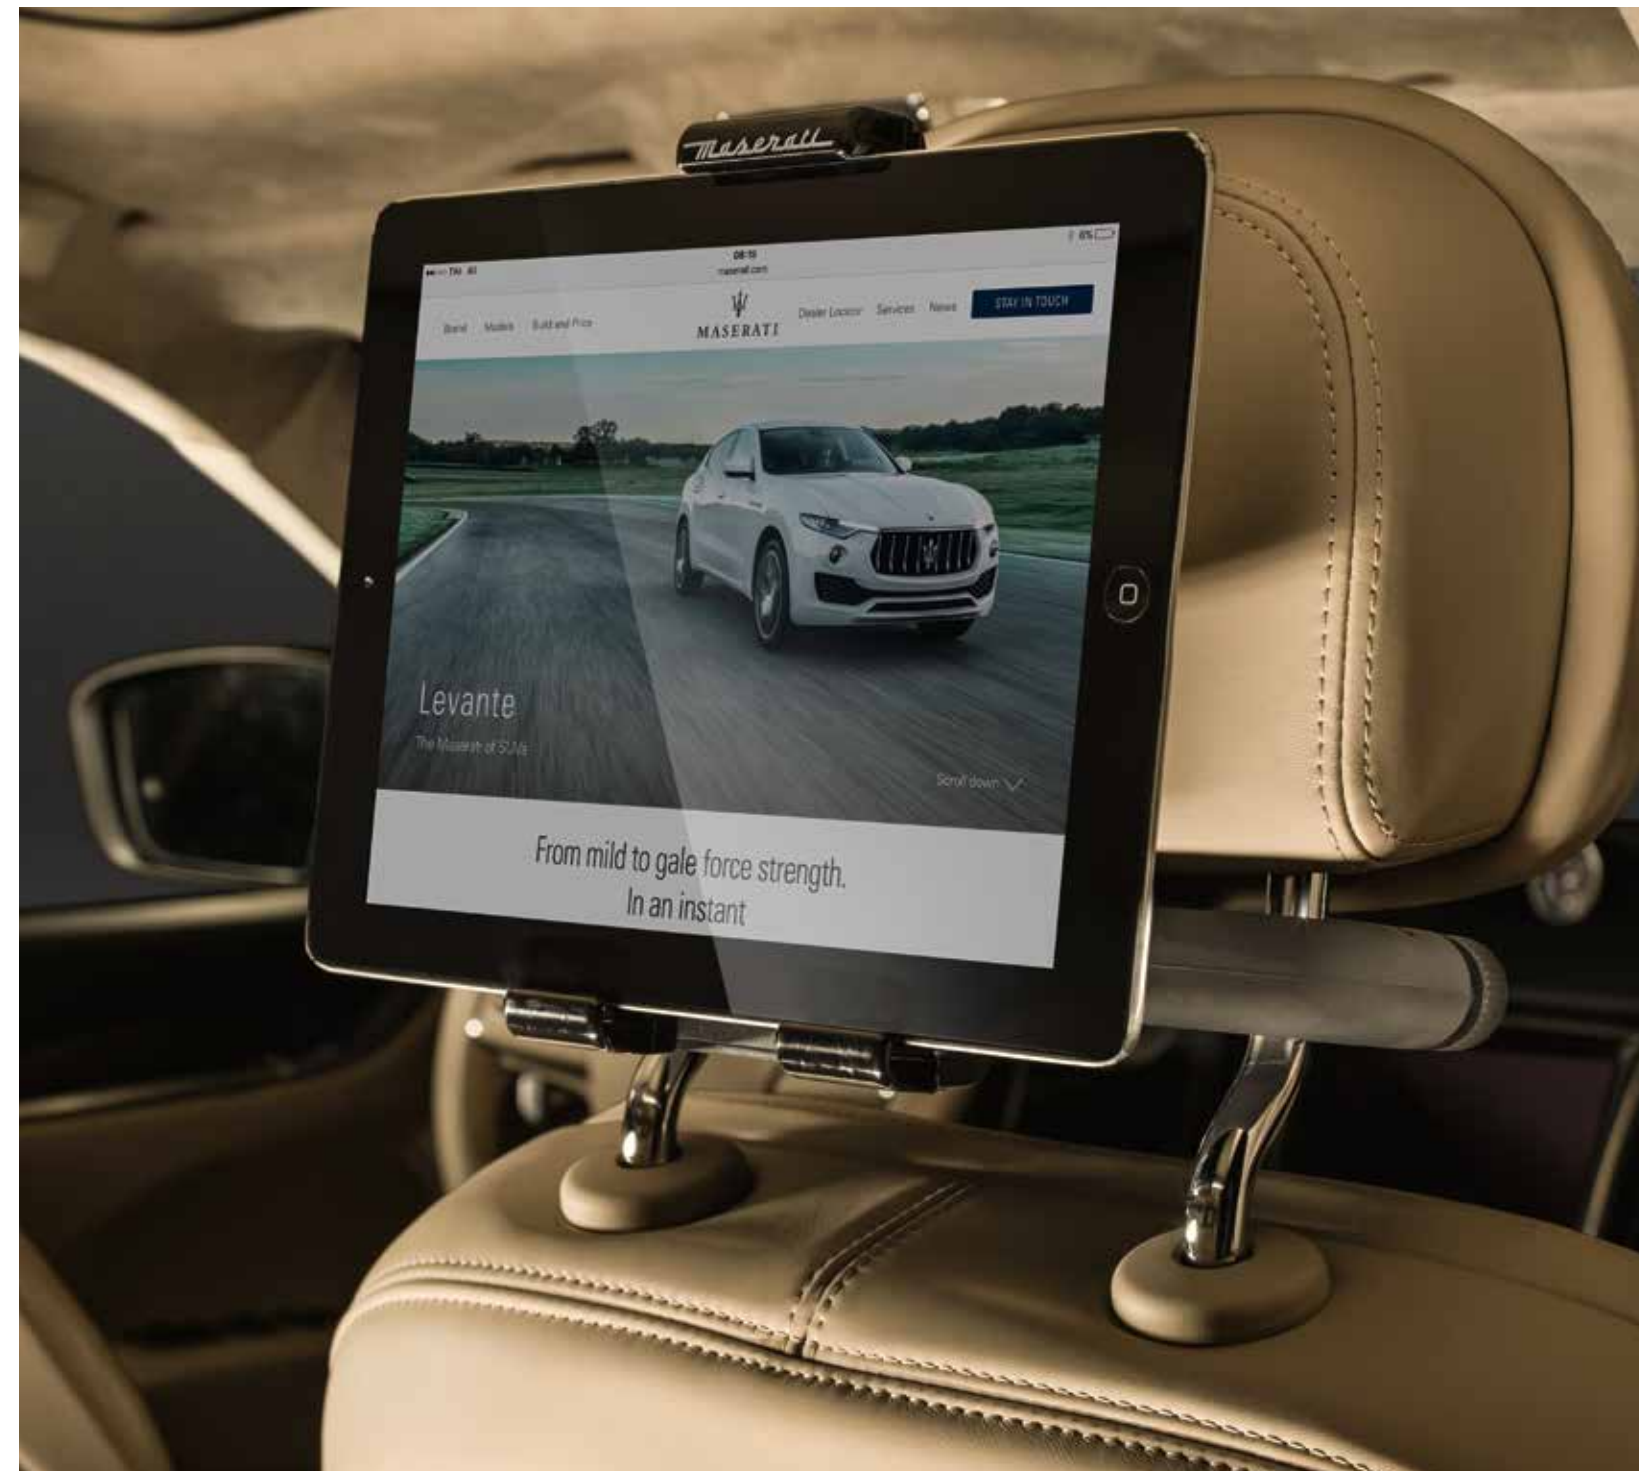

SUPPORTO TABLET UNIVERSALE*

Grazie a tecnologie di intrattenimento all'avanguardia, i passeggeri seduti sui sedili posteriori del Levante possono divertirsi mentre tu sei concentrato a goderti le emozioni della guida. Fissato al retro del poggiatesta anteriore, il supporto tablet universale è adatto anche a uno smartphone di grandi dimensioni e garantisce sempre la posizione ottimale per guardare un film o leggere documenti. Con il suo materiale nero soft-touch e la serigrafia del logo Maserati in grigio argento, il supporto è così piacevole e discreto che non sarà un problema lasciarlo sempre installato.

* Questo accessorio non può essere installato sui sedili sportivi.

Prezzo (IVA Esclusa)
€ 162 - £ 134,46 - CHF 179,82