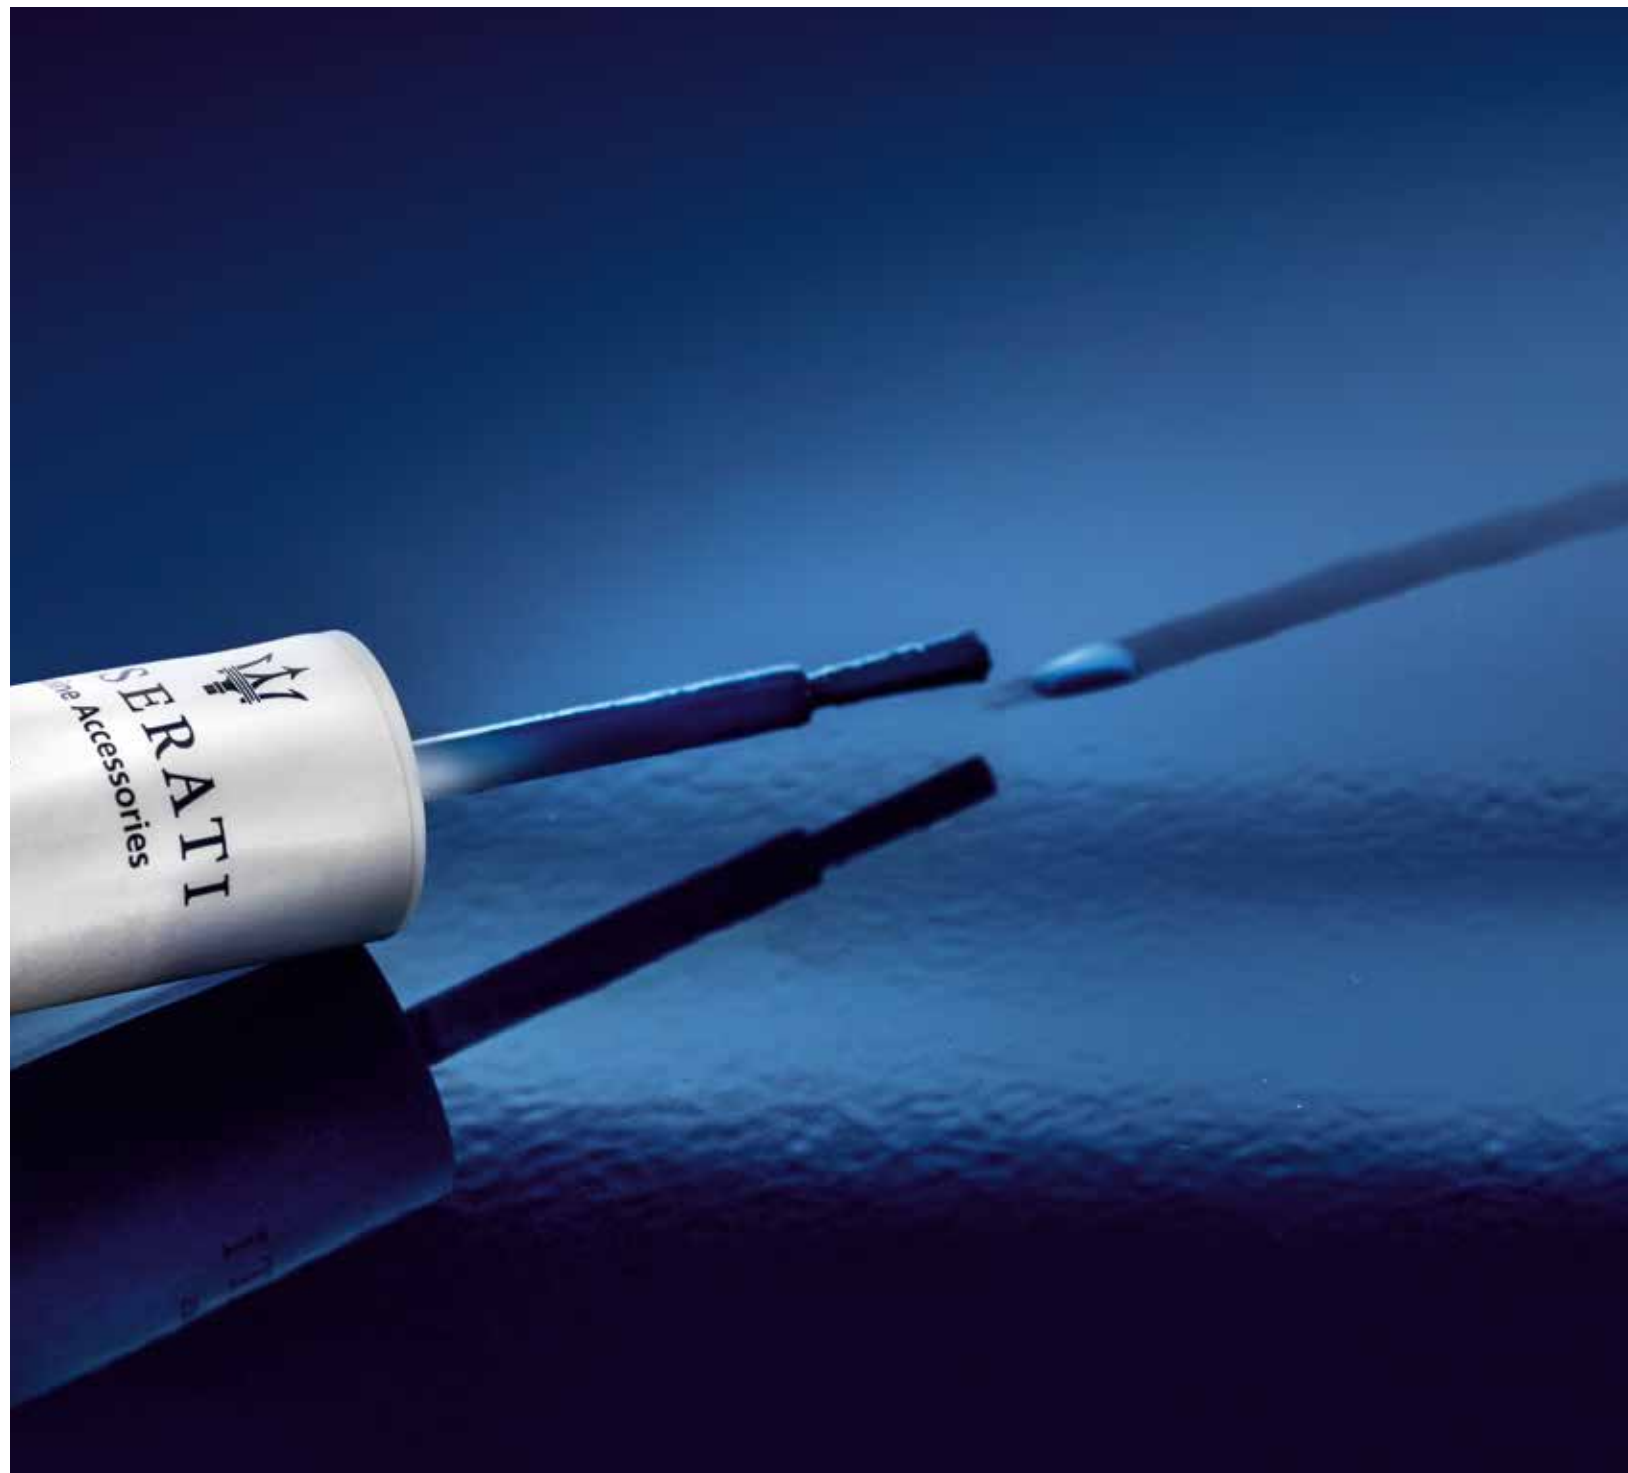

M

MANTENITORE DI CARICA E CARICA BATTERIA

Il dispositivo mantiene la batteria a livelli di carica compresi fra il 95% e il 100%, reintegrandola al bisogno. Il mantenitore si collega facilmente alla batteria e a una presa elettrica standard e può restare in funzione per vari mesi senza alcun rischio.

Prezzo (IVA Esclusa)
€ 167 a 177 - £ 138,61 a 146,91
CHF 185,37 a 196,47

STILO RITOCO*

Basato sulla stessa formulazione della vernice originale, lo stilo ritocco si abbina perfettamente al colore della carrozzeria del tuo Levante. Piccoli graffi e segni indesiderati spariranno in pochi e semplici passaggi.

VERNICI PASTELLO
Nero
Bianco

VERNICI METALLIZZATE
Grigio
Grigio Metallo

VERNICI METALLESCENTI
Champagne
Grigio Maratea

VERNICI MICALIZZATE
Nero Ribelle
Blu Emozione
Blu Passione

VERNICE PERLATA
Bianco Alpi

* La disponibilità può variare a seconda del paese.

Prezzo (IVA Esclusa)
€ 23,90 - £ 21,80 - CHF 30,30