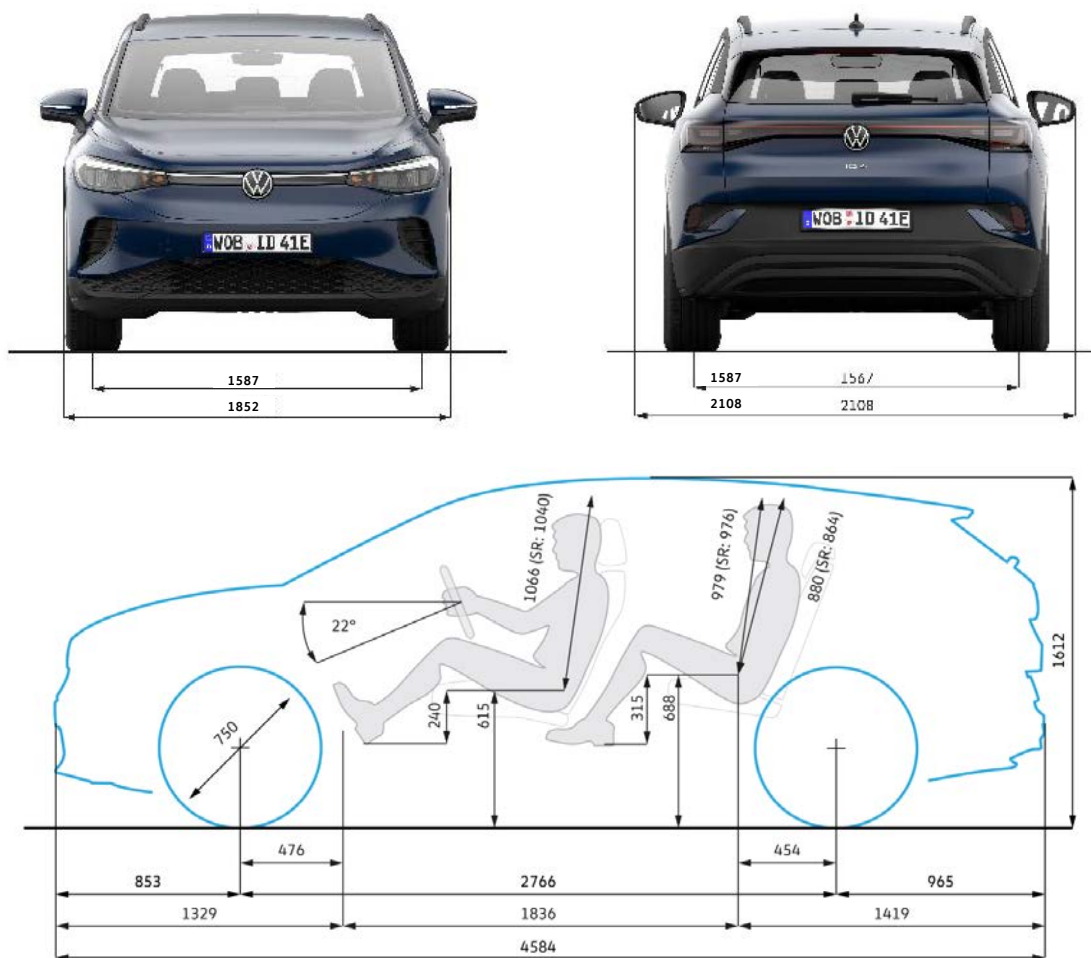

include bulloni ruote con sistema antifurto

Misure principali

Dimensioni esterne (mm)

Lunghezza	4.584
Larghezza	1.852
Larghezza inclusi specchietti retrovisori	2.108
Altezza	1.612
Passo	2.766
Carreggiata anteriore	1.587 - 1.597
Carreggiata posteriore	1.567 - 1.577
	1.024