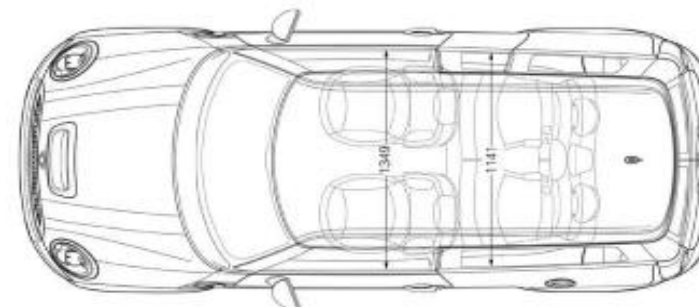

MINI CLUBMAN (R55) - DIMENSIONI

MINI ONE / MINI ONE D / MINI COOPER / MINI COOPER D