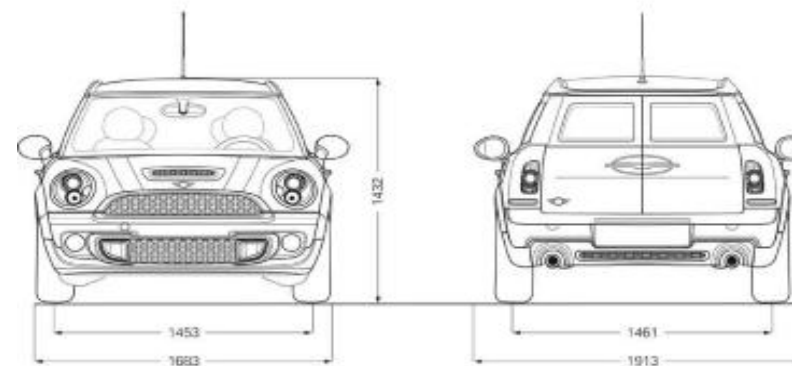

MINI CLUBMAN (R55) - DIMENSIONI

MINI ONE / MINI ONE D / MINI COOPER / MINI COOPER D