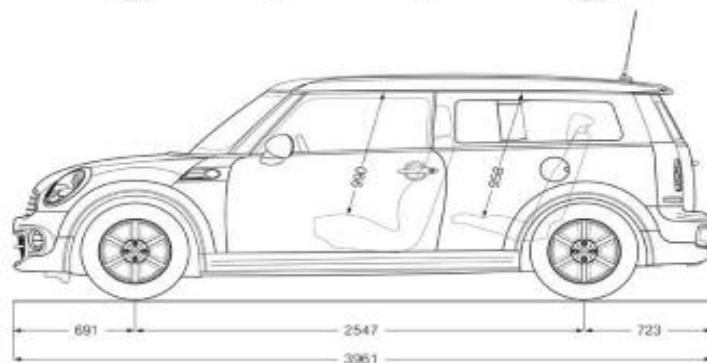

MINI CLUBMAN (R55) - DIMENSIONI

MINI ONE / MINI ONE D / MINI COOPER / MINI COOPER D