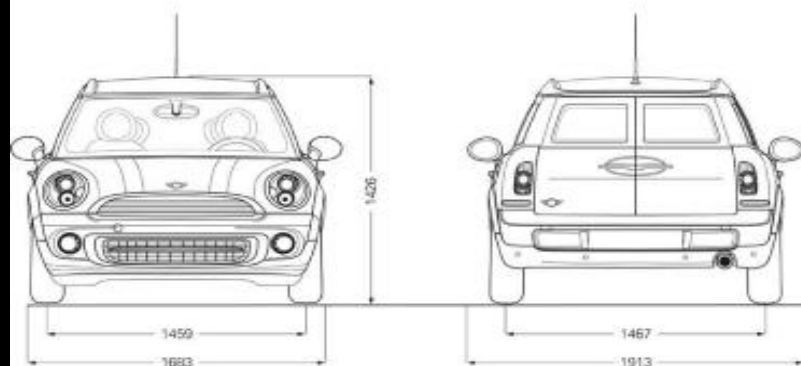

MINI CLUBMAN (R55) - DIMENSIONI

MINI ONE / MINI ONE D / MINI COOPER / MINI COOPER D

MINI COOPER S / MINI COOPER SD

MINI CLUBMAN (R55) - CARATTERISTICHE TECNICHE

	MINI One	MINI One D	MINI Cooper	MINI Cooper D	MINI Cooper D (Aut.)	MINI Cooper S	MINI Cooper SD	MINI John Cooper Works
Codice modello	ZE31	ZH11	ZF31	ZH51	XE51	ZG31	ZH71	MH91
Lunghezza (mm)	3.961	3.961	3.961	3.961	3.961	3.961	3.961	3.961
Larghezza (mm)	1.683	1.683	1.683	1.683	1.683	1.683	1.683	1.683
Altezza (mm)	1.426	1.426	1.426	1.426	1.426	1.432	1.426	1.432
Volume bagagliaio (l.norm VDA)	260/930	260/930	260/930	260/930	260/930	260/930	260/930	260/930
Capacità serbatoio (l)	40	40	40	40	40	50	40	50
Massa a vuoto UE (kg) ¹	1.215 (1.245)	1.260	1.220 (1.250)	1.260	1.290	1.280 (1.305)	1.310 (1.330)	1.290 (1.315)
Numero cilindri / cilindrata	4 cilindri / 1.6 litri	4 cilindri / 1.6 litri	4 cilindri / 1.6 litri	4 cilindri / 1.6 litri	4 cilindri / 2.0 litri	4 cilindri / 1.6 litri	4 cilindri / 2.0 litri	4 cilindri / 1.6 litri
Potenza CV a giri/min (kW/CV @ giri/min)	72/98 @ 6.000	66/90 @ 4.000	90/122 @ 6000	82/112 @ 4000	82/112 @ 4000	135/184 @ 5500	105/143 @ 4000	155/211 @ 6.000
Coppia massima Nm a giri/min	153 / 3.000	215 / 1.750	160 / 4250	270 / 1750	270 / 1750	240 (260*) / 1600	305 / 1.750	260 (280*) / 1.750
Velocità max (km/h)	185 (179)	182	201 (195)	197	192	227 (222)	215 (205)	238 (236)
Accelerazione 0-100 km/h (s)	11.1 (12.8)	11.8	9.8 (10.9)	10.2	10.6	7.5 (7.7)	8.6 (8.8)	6.8 (7.0)
Accelerazione 0-1000 m (s)	32.3 (34.5)	33.2	30.9 (32.0)	32.2	32.6	28.0 (27.8)	29.7 (30.0)	26.7 (26.8)
Ripresa 80-120 km/h in IV/V marcia (s)	12.9 / 16.4	10.4 / 12.6	10.2 / 12.7	7.9 / 9.7	-	5.9 / 7.6	6.9 / 8.4	5.4 / 6.6
Rapporto peso/potenza (kg/CV)	12.4 (12.7)	14.0	10.0 (10.2)	11.4	11.6	7.0 (7.1)	9.2 (9.3)	6.1 (6.2)
Pneumatici	175/65 R15 84H	175/65 R15 84H	175/65 R15 84H	175/65 R15 84H	175/65 R15 84H	195/55 R16 87V	195/55 R16 87V	205/45 R17 84W
Consumo l/100 km (NORM CEE II)								
Urbano	7.3 (8.8)	4.4	7.0 (8.8)	4.4	6.9	7.4 (8.9)	5.2 (7.0)	8.9 (10.3)
Extra urbano	4.5 (5.2)	3.6	4.7 (5.2)	3.6	4.2	5.0 (5.0)	3.9 (4.3)	5.4
Misto	5.5 (6.5)	3.9	5.5 (6.5)	3.9	5.2	5.9 (6.4)	4.4 (5.3)	6.7 (7.2)
Emissioni CO2 (g/km)	129 (152)	103	129 (152)	103	138	137 (150)	115 (141)	155 (167)
Omologazione a norme UE	EU6	EU5	EU6	EU5	EU5	EU5	EU5	EU5