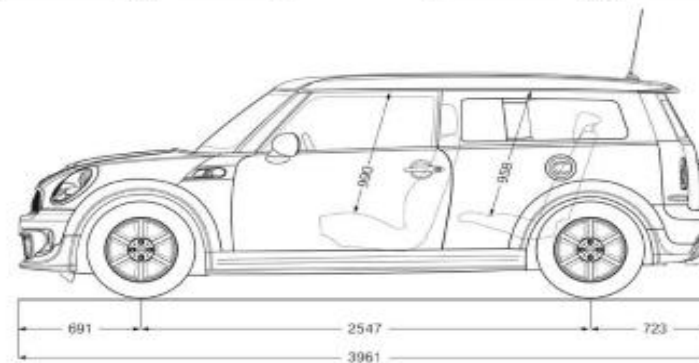

MINI CLUBMAN (R55) - DIMENSIONI

MINI ONE / MINI ONE D / MINI COOPER / MINI COOPER D