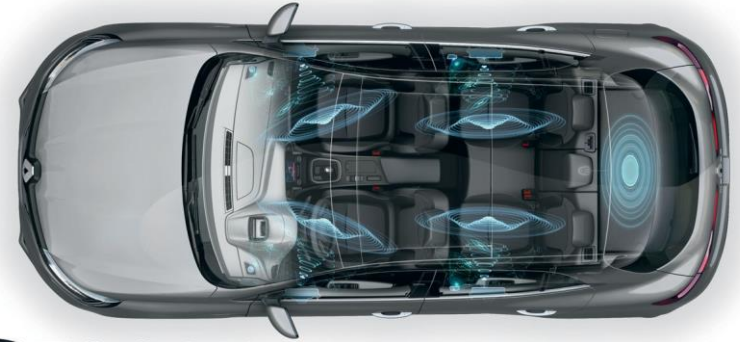

Audio

03 Pack altoparlanti Focal Music Premium 8.1

Hi-Fi per un ascolto Premium! Questo pack è composto di 8 altoparlanti e un sub-woofer da 400W totali ed è il riferimento dei sistemi sonori di bordo.

77 11 579 699