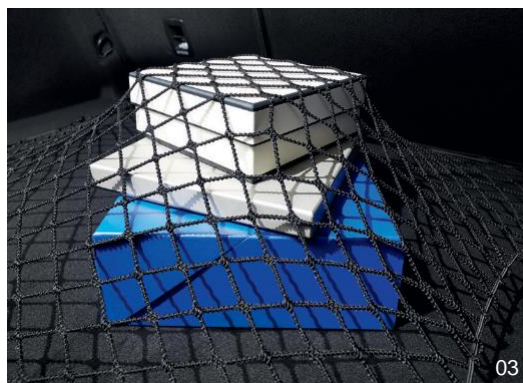

[77 11 578 137](tel:7711578137)

Sistemazioni bagagliaio

01 Protezione bagagliaio EasyFlex

Indispensabile per proteggere il vano bagagli della vostra Renault, si spiega e ripiega velocemente e semplicemente adattandosi perfettamente alla posizione dei sedili posteriori e coprendo tutte le superfici del vano.

[82 01 619 650](tel:8201619650)

04 Griglia per cani

In metallo

[82 01 612 806](tel:8201612806)

02 Tappeto reversibile

Ideale per trasportare facilmente tutti gli oggetti sporchi. Protegge efficacemente la moquette del bagagliaio. È reversibile con lati in tessuto e gomma e si pulisce facilmente.

[82 01 615 210](tel:8201615210)

03 Rete bagagli

Si adatta alle dimensioni della vostra Mégane ed assicura gli oggetti trasportati durante il viaggio. Esiste in versione orizzontale e verticale

[77 11 422 533](tel:7711422533) (Orizzontale)