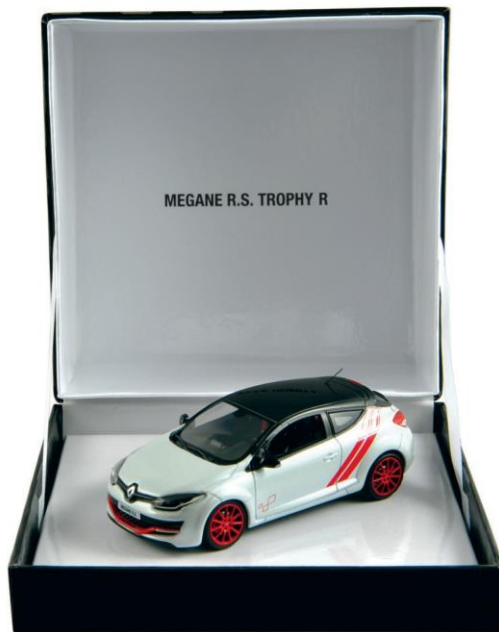

Miniature

Una selezione dedicata agli amanti della collezione.

01 Nouvelle Mégane – Grigio platino

scala: 1/43
77 11 578 442

02 Nouvelle Mégane - Noir étoile

scala: 1/43
77 11 579 854

03 R.S. 01 - Gialla

scala: 1/43
77 11 780 350
scala: 1/18
77 11 780 351

04 Mégane Radicale R.S. - Bianca

scala: 1/43
77 11 578 400

04