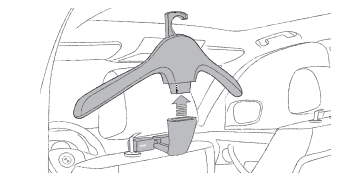

1-4 Sistema Travel & Comfort

Il sistema modulare è costituito da un supporto base fissabile con facilità tra i montanti dei poggiatesta. Può essere utilizzato a scelta con gruccia appendiabiti, tavolino apribile o gancio universale. La **gruccia appendiabiti** consente di trasportare i capi d'abbigliamento senza sguaiarli e può essere utilizzata anche fuori dalla vettura grazie al gancio estraibile (cfr. fig. 4). Il **tavolino apribile** offre ai passeggeri dei sedili posteriori una pratica base d'appoggio regolabile in altezza e inclinazione. Dispone inoltre di un portabevande a scomparsa con anello cromato. Il **gancio universale** permette di appendere borse leggere o per esempio una sacca porta-abiti. Quando non serve scompare automaticamente nel supporto. I componenti del sistema Travel & Comfort sono disponibili in nero opaco con elementi argentati e rappresentano un perfetto complemento degli interni della BMW Serie 6.

5 Tasca per schienale

Tagliata su misura e provvista di scomparti di diverse dimensioni, si applica con facilità sul dorso degli schienali anteriori. Utilissima per riporre piccoli oggetti. Disponibile in nero.

6 Ombrello BMW con lampada a LED

Collocato in un'adeguata custodia e con una lampada a LED rimovibile integrata nel manico.

7 Borsa frigo

Gruppo refrigeratore elettrico senza CFC: raffredda l'interno della borsa a una temperatura inferiore di circa 20 °C rispetto all'abitacolo. Capacità: 14 l.

Pacchetto sportivo M (senza fig.)

I listelli battitacco M e il poggiatesta M sottolineano il look sportivo della BMW Serie 6.