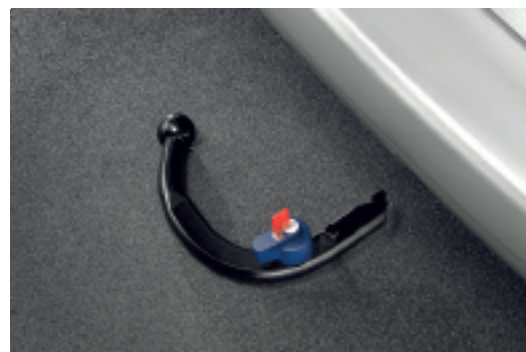

Staffe di ritenuta oggetti per bagagliaio

Cod.: 9414.EE

Da completare con un tappetino del bagagliaio
Cod.: 7467.T5/9464.X1

Rete del bagagliaio

Cod.: 7569.AG

Gancio traino con sfera RDSO⁽³⁾

Cod.: 9427.AF

Gancio traino con sfera a collo di cigno⁽³⁾