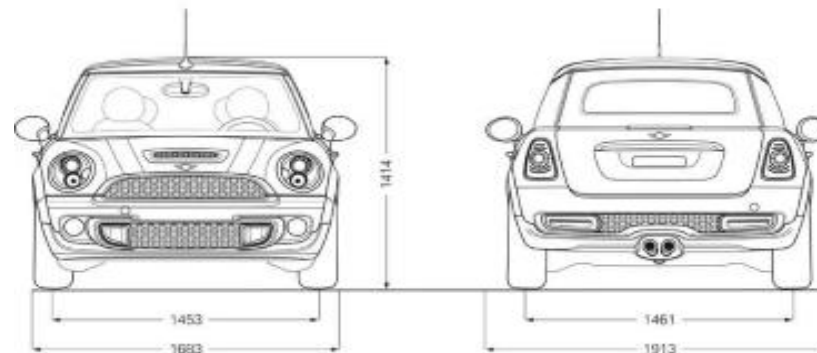

MINI CABRIO (R57) - DIMENSIONI