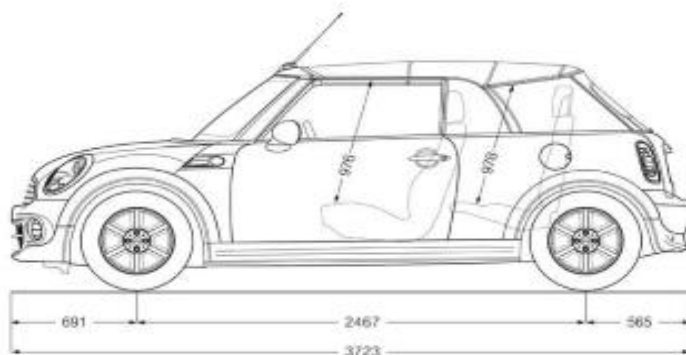

MINI CABRIO (R57) - DIMENSIONI