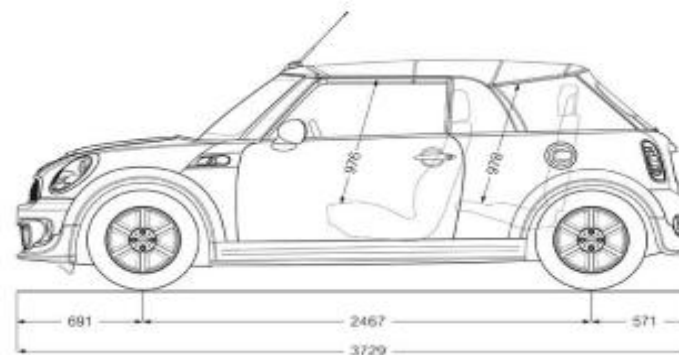

MINI CABRIO (R57) - DIMENSIONI