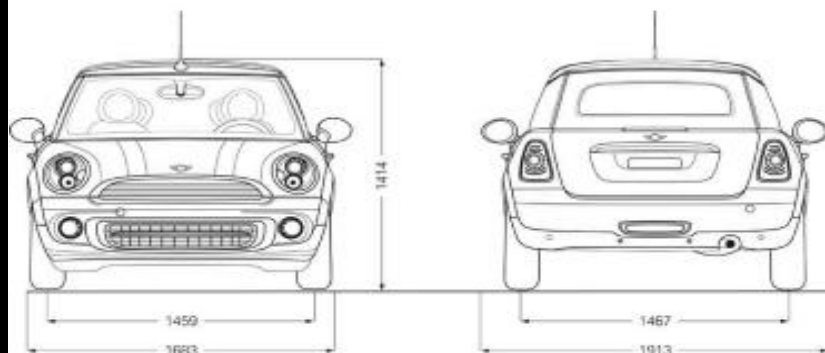

MINI CABRIO (R57) - DIMENSIONI

MINI ONE / MINI COOPER / MINI COOPER D