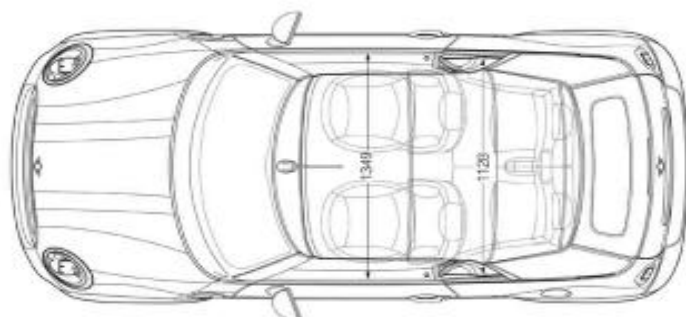

MINI CABRIO (R57) - DIMENSIONI