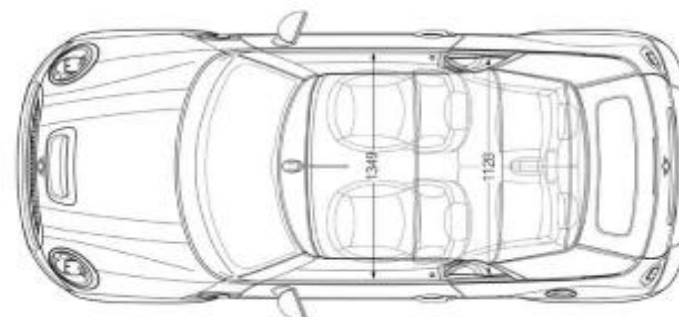

MINI CABRIO (R57) - DIMENSIONI