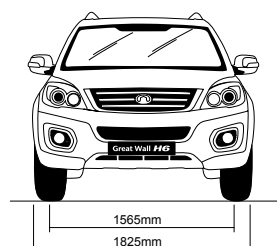

DOTAZIONI

LEGENDA: ●DI SERIE ●●OPTIONAL —NON DISPONIBILE

TRAZIONE	2WD		4WD		
	ONE	STAR	STAR	PREMIUM	
Trazione integrale AWD	—	—	●	●	
Gestione elettronica della trazione TOD	—	—	●	●	
SICUREZZA	ONE	STAR	STAR	PREMIUM	
	Antifurto con immobilizer	●	●	●	●
Antifurto volumetrico	●●	●●	●●	●●	
ABS con EBD	●	●	●	●	
ESP	●	●	●	●	
Hill holder	—	—	●	●	
Sistema controllo pressione gomme TPMS	●	●	●	●	
Air bag frontali	●	●	●	●	
Air bag laterali sedili anteriori	—	●	●	●	
Air bag a tendina	—	●	●	●	
Poggiatesta attivi sedili anteriori	—	—	—	●	
Sedili posteriori con agganci ISOFIX	●	●	●	●	
FUNZIONALITÀ	ONE	STAR	STAR	PREMIUM	
	Sistema Start&Stop	●	●	●	●
Climatizzatore elettronico con filtro antipolline	●	●	●	—	
Climatizzatore automatico con filtro antipolline	—	—	—	●	
Cruise control con comandi al volante	—	●	●	●	
Trip Computer	●	●	●	●	
Indicatore cambio marcia	●	●	●	●	
Servosterzo idraulico	●	●	●	●	
Chiusura centralizzata con telecomando e funzione "Find me" e "Follow me home"	●	●	●	●	
Sistema di apertura porte senza chiave PKE	●	●	●	●	
Alzacristalli elettrici anteriori e posteriori	●	●	●	●	
Sbrinatori elettrici lunotto posteriore	●	●	●	●	
Retrovisori regolabili elettronicamente	●	—	—	—	
Retrovisori riscaldabili regolabili elettronicamente	—	●	●	●	
Sensori di parcheggio posteriori	●	●	●	●	
Telecamera posteriore con RVS	—	●	●	●	
Sensore crepuscolare e di pioggia	—	●	●	●	
Volante regolabile in altezza e profondità	●	●	●	●	
Luci diurne DRL	●	●	●	●