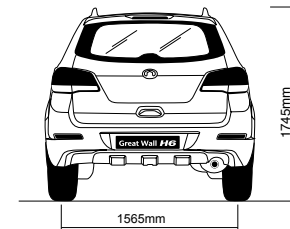

DOTAZIONI

LEGENDA: ●DI SERIE ●●OPTIONAL —NON DISPONIBILE

TRAZIONE	2WD		4WD		
	ONE	STAR	STAR	PREMIUM	
Trazione integrale AWD	—	—	●	●	
Gestione elettronica della trazione TOD	—	—	●	●	
SICUREZZA	ONE	STAR	STAR	PREMIUM	
	Antifurto con immobilizer	●	●	●	●
Antifurto volumetrico	●●	●●	●●	●●	
ABS con EBD	●	●	●	●	
ESP	●	●	●	●	
Hill holder	—	—	●	●	
Sistema controllo pressione gomme TPMS	●	●	●	●	
Air bag frontali	●	●	●	●	
Air bag laterali sedili anteriori	—	●	●	●	
Air bag a tendina	—	●	●	●	
Poggiatesta attivi sedili anteriori	—	—	—	●	
Sedili posteriori con agganci ISOFIX	●	●	●	●	
FUNZIONALITÀ	ONE	STAR	STAR	PREMIUM	
	Sistema Start&Stop	●	●	●	●
Climatizzatore elettronico con filtro antipolline	●	●	●	—	
Climatizzatore automatico con filtro antipolline	—	—	—	●	
Cruise control con comandi al volante	—	●	●	●	
Trip Computer	●	●	●	●	
Indicatore cambio marcia	●	●	●	●	
Servosterzo idraulico	●	●	●	●	
Chiusura centralizzata con telecomando e funzione "Find me" e "Follow me home"	●	●	●	●	
Sistema di apertura porte senza chiave PKE	●	●	●	●	
Alzacristalli elettrici anteriori e posteriori	●	●	●	●	
Sbrinatori elettrici lunotto posteriore	●	●	●	●	
Retrovisori regolabili elettronicamente	●	—	—	—	
Retrovisori riscaldabili regolabili elettronicamente	—	●	●	●	
Sensori di parcheggio posteriori	●	●	●	●	
Telecamera posteriore con RVS	—	●	●	●	
Sensore crepuscolare e di pioggia	—	●	●	●	
Volante regolabile in altezza e profondità	●	●	●	●	
Luci diurne DRL	●	●	●	●