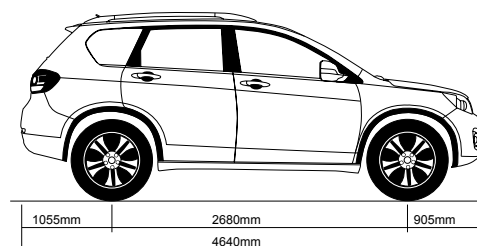

DOTAZIONI

LEGENDA: ●DI SERIE ●●OPTIONAL —NON DISPONIBILE

TRAZIONE	2WD		4WD		
	ONE	STAR	STAR	PREMIUM	
Trazione integrale AWD	—	—	●	●	
Gestione elettronica della trazione TOD	—	—	●	●	
SICUREZZA	ONE	STAR	STAR	PREMIUM	
	Antifurto con immobilizer	●	●	●	●
Antifurto volumetrico	●●	●●	●●	●●	
ABS con EBD	●	●	●	●	
ESP	●	●	●	●	
Hill holder	—	—	●	●	
Sistema controllo pressione gomme TPMS	●	●	●	●	
Air bag frontali	●	●	●	●	
Air bag laterali sedili anteriori	—	●	●	●	
Air bag a tendina	—	●	●	●	
Poggiatesta attivi sedili anteriori	—	—	—	●	
Sedili posteriori con agganci ISOFIX	●	●	●	●	
FUNZIONALITÀ	ONE	STAR	STAR	PREMIUM	
	Sistema Start&Stop	●	●	●	●
Climatizzatore elettronico con filtro antipolline	●	●	●	—	
Climatizzatore automatico con filtro antipolline	—	—	—	●	
Cruise control con comandi al volante	—	●	●	●	
Trip Computer	●	●	●	●	
Indicatore cambio marcia	●	●	●	●	
Servosterzo idraulico	●	●	●	●	
Chiusura centralizzata con telecomando e funzione "Find me" e "Follow me home"	●	●	●	●	
Sistema di apertura porte senza chiave PKE	●	●	●	●	
Alzacristalli elettrici anteriori e posteriori	●	●	●	●	
Sbrinatori elettrici lunotto posteriore	●	●	●	●	
Retrovisori regolabili elettronicamente	●	—	—	—	
Retrovisori riscaldabili regolabili elettronicamente	—	●	●	●	
Sensori di parcheggio posteriori	●	●	●	●	
Telecamera posteriore con RVS	—	●	●	●	
Sensore crepuscolare e di pioggia	—	●	●	●	
Volante regolabile in altezza e profondità	●	●	●	●	
Luci diurne DRL	●	●	●	●