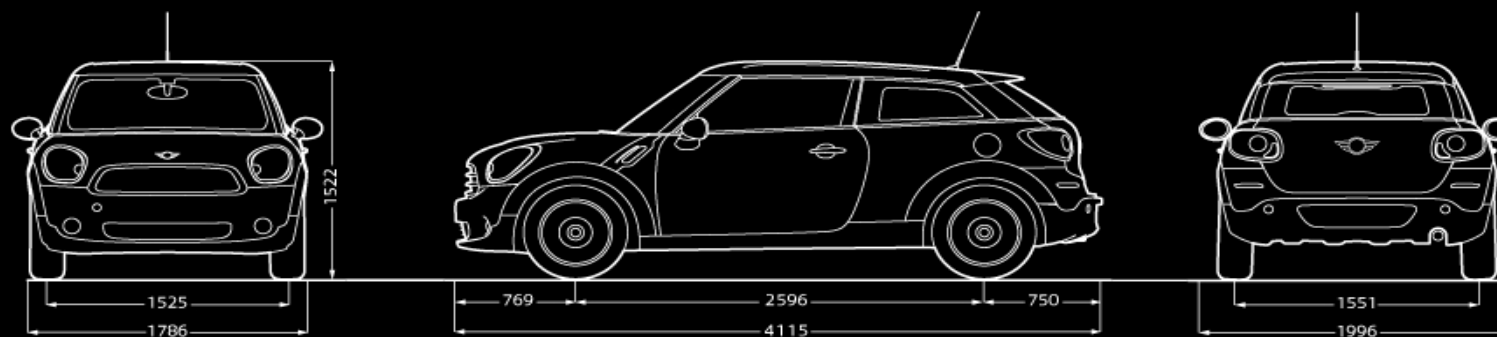

MINI PACEMAN (R61) - DIMENSIONI

MINI COOPER/D PACEMAN

MINI COOPER S/SD PACEMAN