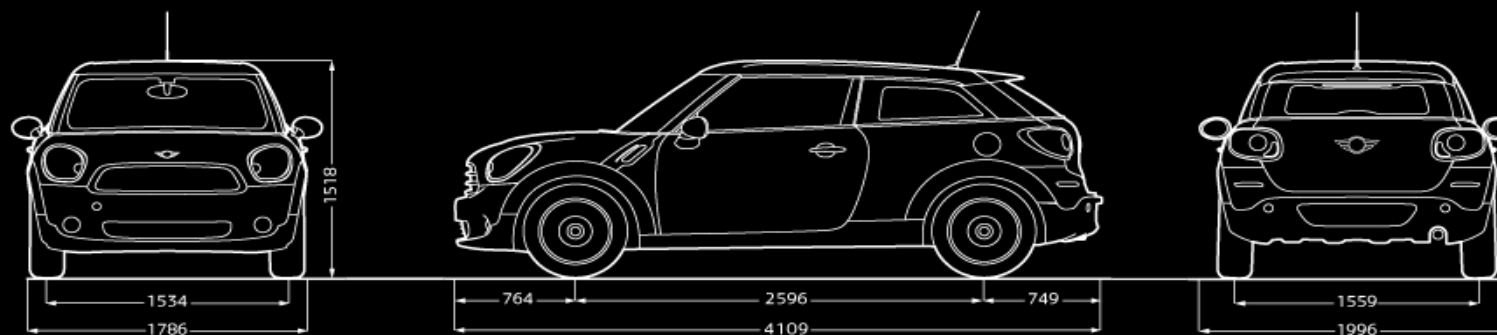

MINI PACEMAN (R61) - DIMENSIONI

MINI COOPER/D PACEMAN

MINI COOPER S/SD PACEMAN