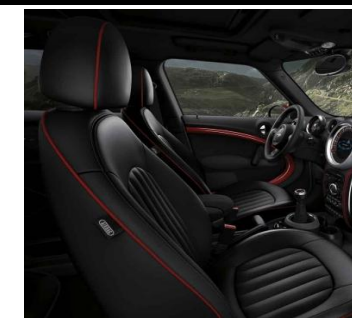

€	Pleasure	Pacch. JCW int.
COOPER / COOPER D	1.804,79	-	1.804,79
COOPER S / COOPER SD	1.804,79	-	1.804,79
JCW	1.804,79	302,48	-