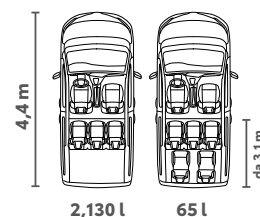

5 o 7 Posti a sedere
Versione Short

5 o 7 Posti a sedere
Versione Long

* Capacità del bagagliaio con la terza fila di sedili ripiegata calcolata a partire dalla linea della cintura di sicurezza.

PROGETTATO PER ADATTARSI ALLA TUA ATTIVITÀ

PROACE CITY VERSO, agile e versatile
per il tuo business.

DIMENSIONI ESTERNE

| | SHORT | LONG |
|--|-----------|-----------|
| Lunghezza totale (mm) | 4403 | 4753 |
| Larghezza totale, con specchietti chiusi/aperti (mm) | 1848/2107 | 1848/2107 |
| Altezza totale (mm) | 1880 | 1880 |
| Passo (mm) | 2785 | 2975 |
| Carreggiata anteriore (mm) | 1553 | 1553 |
| Carreggiata posteriore (mm) | 1567 | 1567 |
| Sbalzo anteriore (mm) | 892 | 892 |
| Sbalzo posteriore (mm) | 726 | 886 |