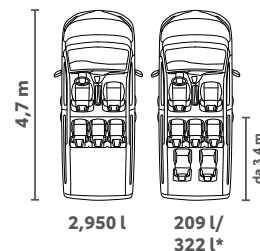

5 o 7 Posti a sedere
Versione Short

5 o 7 Posti a sedere
Versione Long

* Capacità del bagagliaio con la terza fila di sedili ripiegata calcolata a partire dalla linea della cintura di sicurezza.

PROGETTATO PER ADATTARSI ALLA TUA ATTIVITÀ

PROACE CITY VERSO, agile e versatile
per il tuo business.

DIMENSIONI ESTERNE

| | SHORT | LONG |
|--|-----------|-----------|
| Lunghezza totale (mm) | 4403 | 4753 |
| Larghezza totale, con specchietti chiusi/aperti (mm) | 1848/2107 | 1848/2107 |
| Altezza totale (mm) | 1880 | 1880 |
| Passo (mm) | 2785 | 2975 |
| Carreggiata anteriore (mm) | 1553 | 1553 |
| Carreggiata posteriore (mm) | 1567 | 1567 |
| Sbalzo anteriore (mm) | 892 | 892 |
| Sbalzo posteriore (mm) | 726 | 886 |