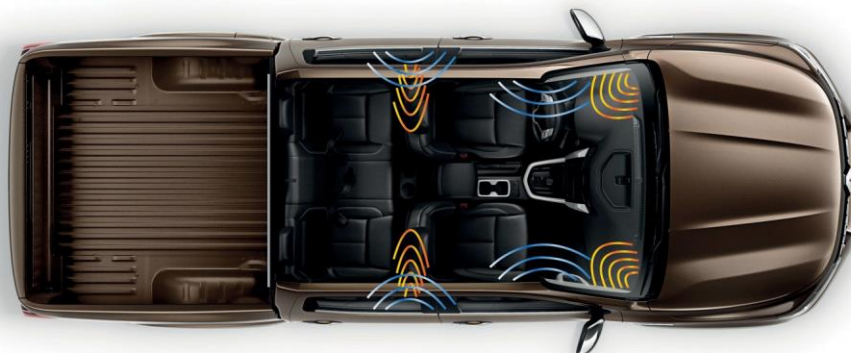

Audio

05 Focal Speaker pack

Audio Hi-Fi integrato per un suono Premium ad alta fedeltà! Questo pacchetto è il gold standard per i sistemi audio per auto. Dettaglio, chiarezza e potenza, aggiungete ritmo ai vostri viaggi e godetevi il massimo piacere d'ascolto!

Questo pacco di 6 diffusori (2 tweeter, 2 diffusori anteriori, 2 diffusori posteriori), un amplificatore e un telecomando.

77 11 785 412 (Anteriori)

77 11 575 880 (Posteriori)

77 11 785 414 (Amplificatore)