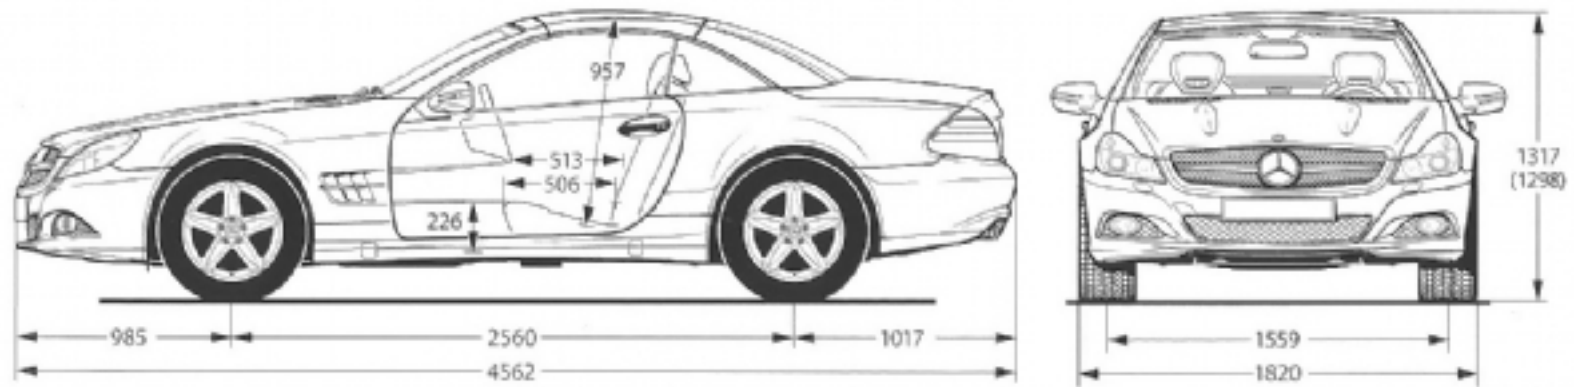

Dimensioni senza carico, vettura senza adattatore targa (4 mm).
I valori riportati tra parentesi si riferiscono alla SL 500 e alla SL 600