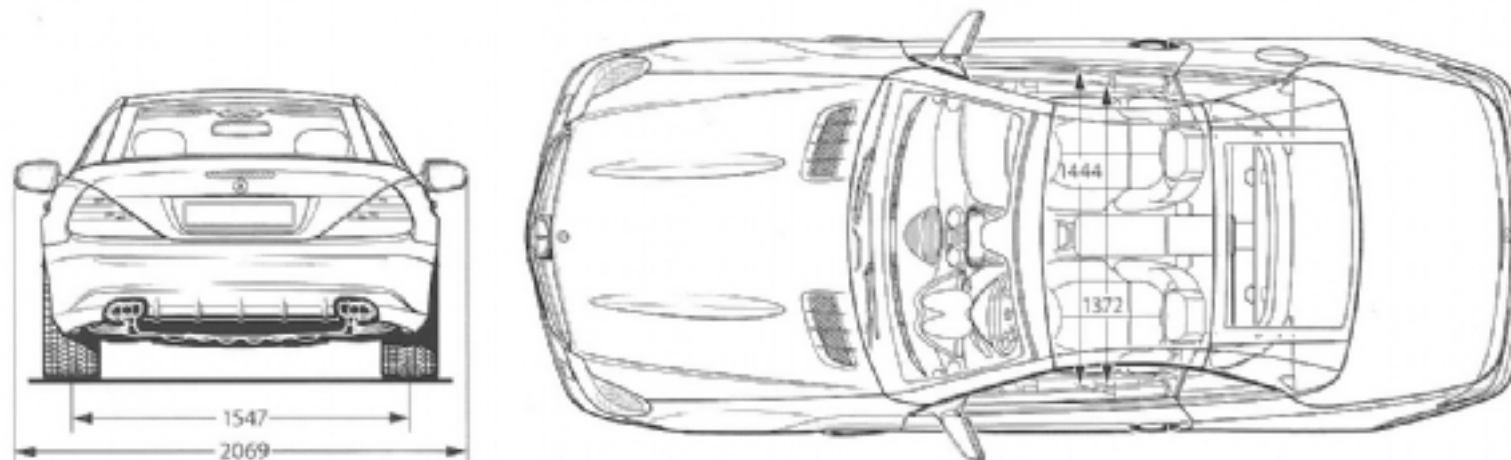

Dimensioni senza carico, vettura senza adattatore targa (4 mm).
I valori riportati tra parentesi si riferiscono alla SL 500 e alla SL 600