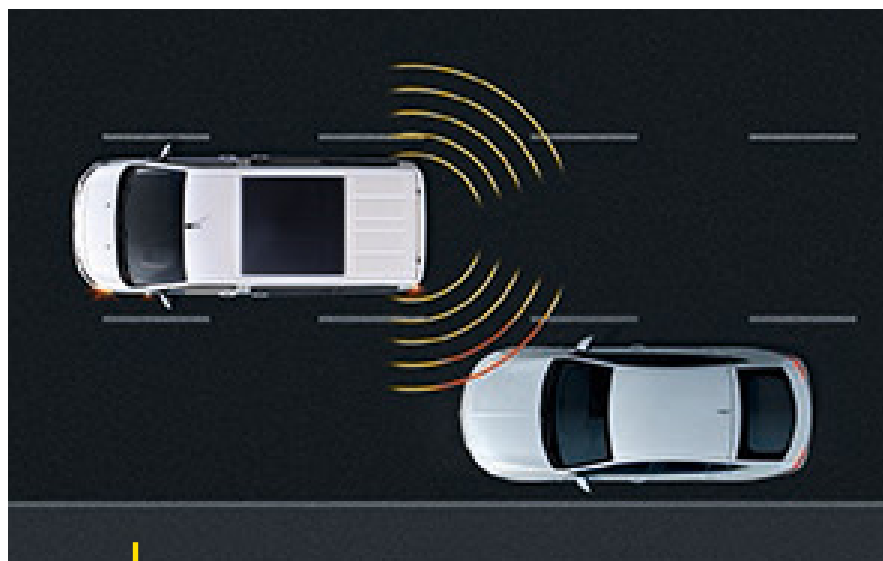

¹In opzione.

INNOVAZIONI AL VERTICE DEL SEGMENTO.

Con le migliori tecnologie della categoria a disposizione, Zafira Life ti assiste nella guida quotidiana in modo pratico e semplice.

Illumina la strada in modo smart, reagisci con la massima rapidità alle variazioni dei limiti di velocità e mantieni la tua corsia senza problemi.

HEAD UP DISPLAY¹

Questa funzione unica nel segmento permette di proiettare informazioni fondamentali come la velocità e i dati del cruise control nel campo visivo del guidatore sullo Head up Display.

ADATTAMENTO AI LIMITI DI VELOCITÀ¹
Il Sistema di Riconoscimento dei limiti di velocità registra le variazioni dei limiti. Premendo il tasto memory, il cruise control adatta automaticamente la velocità.

LANE DEPARTURE WARNING¹
Riconosce quando Zafira Life abbandona la corsia di marcia e avvisa il guidatore con allarmi sonori e visivi.

¹In opzione

TUTTO SOTTO CONTROLLO.

Zafira Life prende seriamente la sicurezza tua e dei tuoi passeggeri, proprio come fai tu. Hai a disposizione una lunga serie di funzioni concepite per aumentare la sicurezza di ogni viaggio, con radar

e sensori sempre attivi per scrutare la strada davanti e dietro di te, in modo che tu sia sempre consapevole di quello che avviene intorno a te in ogni momento.

AVVISO ANGOLO CIECO LATERALE¹
Grazie ai sensori e alla proiezione visiva sugli specchietti retrovisori esterni comunica al guidatore se sono presenti veicoli nell'angolo cieco della vettura per impedire incidenti nelle manovre di sorpasso.