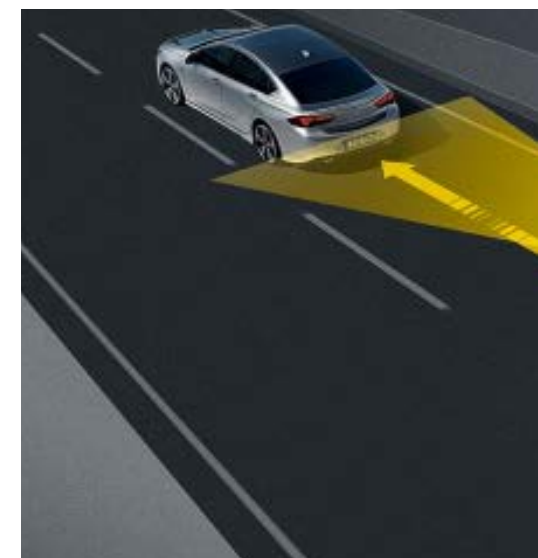

HEAD UP DISPLAY¹

Questa funzione unica nel segmento permette di proiettare informazioni fondamentali come la velocità e i dati del cruise control nel campo visivo del guidatore sullo Head up Display.

ADATTAMENTO AI LIMITI DI VELOCITÀ¹
Il Sistema di Riconoscimento dei limiti di velocità registra le variazioni dei limiti. Premendo il tasto memory, il cruise control adatta automaticamente la velocità.

LANE DEPARTURE WARNING¹
Riconosce quando Zafira Life abbandona la corsia di marcia e avvisa il guidatore con allarmi sonori e visivi.

¹In opzione

TUTTO SOTTO CONTROLLO.

Zafira Life prende seriamente la sicurezza tua e dei tuoi passeggeri, proprio come fai tu. Hai a disposizione una lunga serie di funzioni concepite per aumentare la sicurezza di ogni viaggio, con radar

e sensori sempre attivi per scrutare la strada davanti e dietro di te, in modo che tu sia sempre consapevole di quello che avviene intorno a te in ogni momento.

AVVISO ANGOLO CIECO LATERALE¹
Grazie ai sensori e alla proiezione visiva sugli specchietti retrovisori esterni comunica al guidatore se sono presenti veicoli nell'angolo cieco della vettura per impedire incidenti nelle manovre di sorpasso.