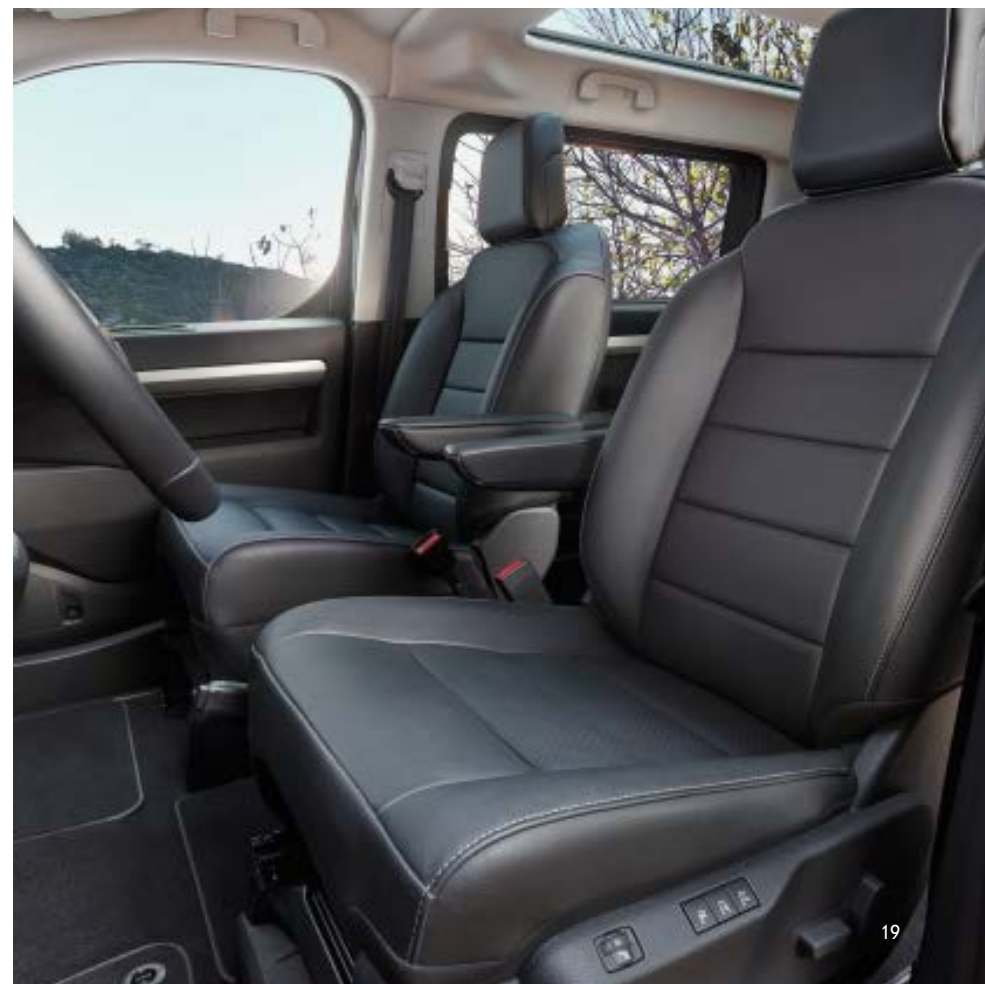

¹In opzione.