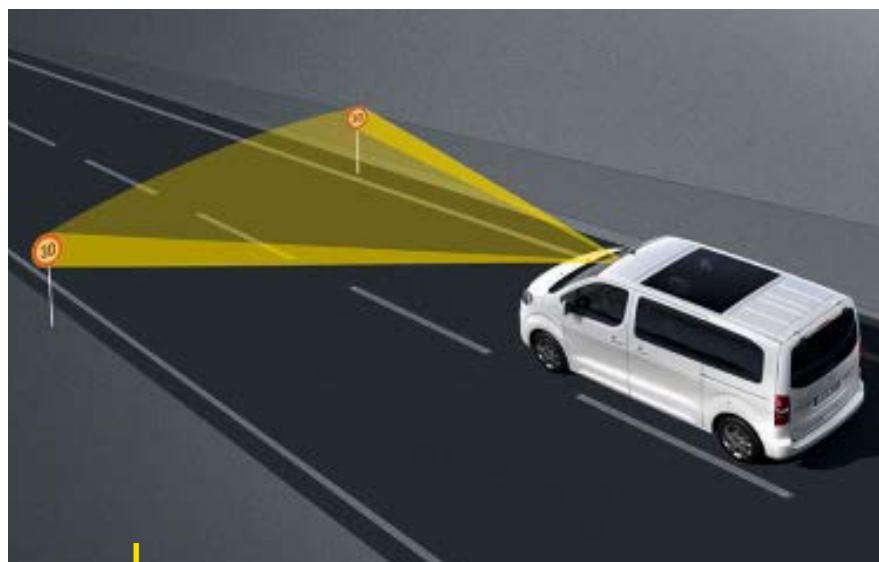

¹In opzione.

INNOVAZIONI AL VERTICE DEL SEGMENTO.

Con le migliori tecnologie della categoria a disposizione, Zafira Life ti assiste nella guida quotidiana in modo pratico e semplice.

Illumina la strada in modo smart, reagisci con la massima rapidità alle variazioni dei limiti di velocità e mantieni la tua corsia senza problemi.

KEYLESS OPEN AND START¹
Entra e parti senza dover perdere tempo a trovare le chiavi, basta tenerle in tasca, in borsa o comunque vicino a te.

FARI SMART¹
Passa automaticamente dagli abbaglianti agli anabbaglianti per evitare di accecare gli altri guidatori.

HEAD UP DISPLAY¹

Questa funzione unica nel segmento permette di proiettare informazioni fondamentali come la velocità e i dati del cruise control nel campo visivo del guidatore sullo Head up Display.

ADATTAMENTO AI LIMITI DI VELOCITÀ¹
Il Sistema di Riconoscimento dei limiti di velocità registra le variazioni dei limiti. Premendo il tasto memory, il cruise control adatta automaticamente la velocità.