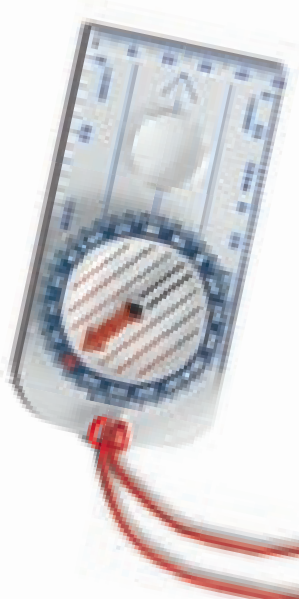

Elenco gamma accessori

	Pagina		Pagina
Pedane laterali	6	Box portasci	12
Piastra protettiva per paraurti posteriore	6	Box portabagagli	13
Film protettivo gruppi ottici	7	Portasci	13
Pellicola per maniglia porta	7	Supporto tavola da surf	14
Deflettori aria	8	Portabicicletta	15
Deflettore cofano	8	Portacanoa	15
Deflettore tetto apribile	8	Contenitore termico	18
Coperture cromate specchietti	9	Protezione vano carico	18
Cornici fari fendinebbia	9	Reti bagagli	18
Fari di profondità	9	Tappetini in gomma	19
Rifinitura cromata inferiore	9	Tappetini in tessuto	19
Terminale del condotto di scarico	9	Battitacco	20
Cerchi in lega	10	Rete protezione animali	20
Dadi antifurto	10	Seggiolini per bambini	21-22
Ganci da traino	11	Sistema di allarme volumetrico e perimetrico	
Barre portatutto	12	Sistema di allarme satellitare	
Barre longitudinali	12	Sistema di navigazione portatile	
Barre trasversali	12		

Consulta la sezione Accessori del sito www.toyota.it e scopri come accedere alla vantaggiosa e comoda formula di finanziamento FinFast di Toyota Financial Services.