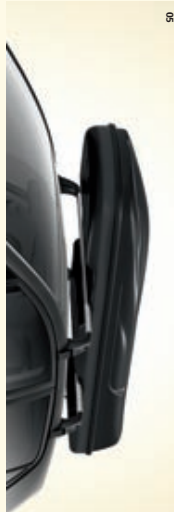

**03 Portasci e snowboard**  
Struttura con bloccaggio per sci e snowboard. Disponibile in piccole, medie e grandi dimensioni, comprende telegante e ampio supporto estendibile per un facile posizionamento e una semplice rimozione.

02

03

04

05

**04 - 05 Box portasci**  
Accoglie tutti i tuoi accessori da sci. Con chiusura centrale e apertura lato passeggero. Disponibile nelle versioni luxury (nero, 490 litri), media (nero, 390 litri) o standard (argento, 410 litri).

**06 Portasurf**  
Ideati per contenere le particolari forme delle tavole da surf, windsurf e di relativo albero.

**07 Portacanoa**  
Modello con bloccaggio tramite dinghie regolabili per trasportare canoe tipo kayak.