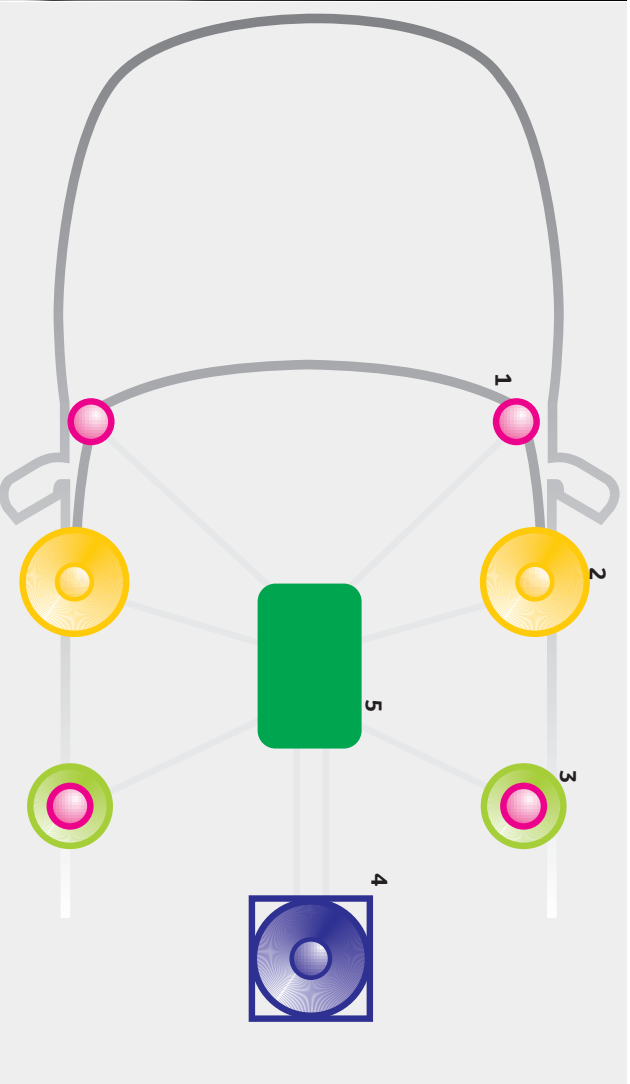

Espressione personale

La passione di Auris potenzia il piacere di guida e rende speciale ogni viaggio.

Da solo o insieme, ciascun elemento è in grado di riprodurre l'audio di una discoteca o di un concerto, con la nitidezza acustica di un chitarra o di un teatro. Ogni accessorio è stato progettato esclusivamente per Toyota.

Ogni funzione studiata per offrire il massimo in termini di praticità e soddisfazione.

Impianto audio JBL premium
Appositamente ideato per collegare le prestazioni del sistema audio della tua auto. È dotato di un amplificatore DSP da 440 watt, tweeter e woofer anteriori, altoparlanti coaxiali posteriori e un subwoofer posteriori da 110 watt. Ne risultano prestazioni acustiche della stessa qualità conseguita dagli impianti audio domestici di alta qualità.

1. Tweeter dome in titaio
2. Woofer anteriori da 16 cm
3. Altoparlanti coaxiali da 10 cm
4. Sub-woofer da 110 Watt
5. Amplificatore DSP (Processore di segnale digitale)