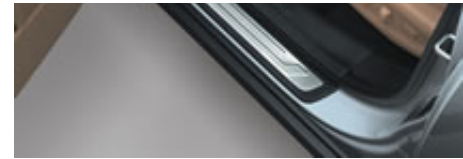

NEW SORENTO

ACCESSORI ORIGINALI NEW SORENTO

INTERNI

ESTERNI

Barra porta bagagli 41,00 €
259,00 €