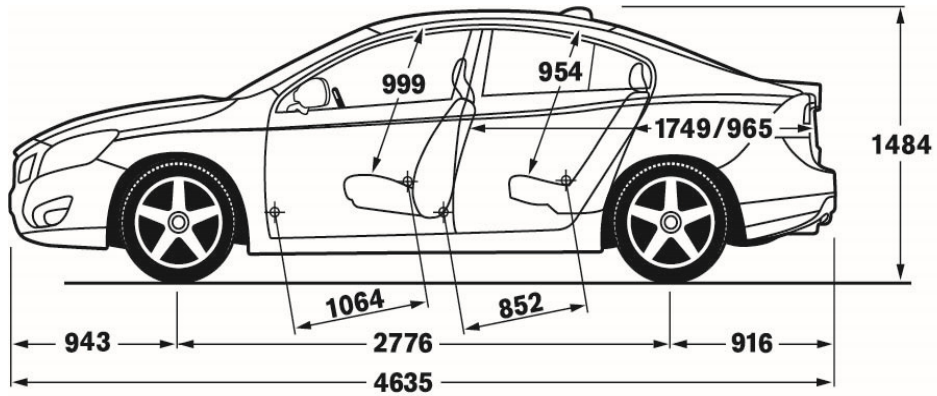

VOLVO S60

LISTINO PREZZI AL PUBBLICO N. 8 DEL 01-12-2015

DIMENSIONI