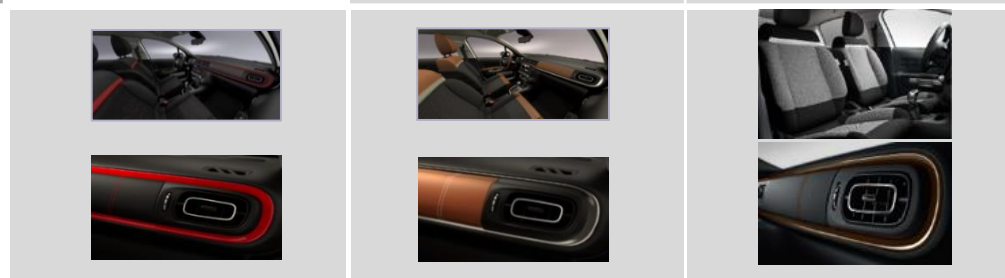

CITROËN C3 – COLORI CARROZZERIA E RIVESTIMENTI INTERNI SERIE SPECIALI

IVA incl.

INTERNI		
	UPTOWN	ORIGINS
51FX ⁽¹⁾	52FE ⁽²⁾	6SFZ
S	S	S
TESSUTO CAPSULE - RED - Armonia Urban Red	TESSUTO CHEVRONS - TEP COLORADO - Armonia Hype Colorado	TESSUTO GRIGIO CHINE' Armonia Origins

COLORE CARROZZERIA	P0WP	POLAR WHITE Pastello	0€	
	M0F4		STEEL GREY Metallizzato	700€
				S
	M0VL		PLATINIUM GREY Metallizzato	700€
	M09V		NIGHT BLACK Metallizzato	700€

(1) Comprende decori sulla plancia. Comprende inoltre Alzacristalli anteriori e posteriori elettrici sequenziali, Volante in pelle con decori nero brillante /«satin», Finitura pannelli porte in tessuto con cinghie «valigeria» e Profilo aeratori e quadro strumenti cromato.

(2) Comprende decori sulla plancia, Volante in pelle bi-colore con decori nero brillante /«satin», leva del freno a mano in pelle, appoggiatesta, tappetini anteriori e posteriori.