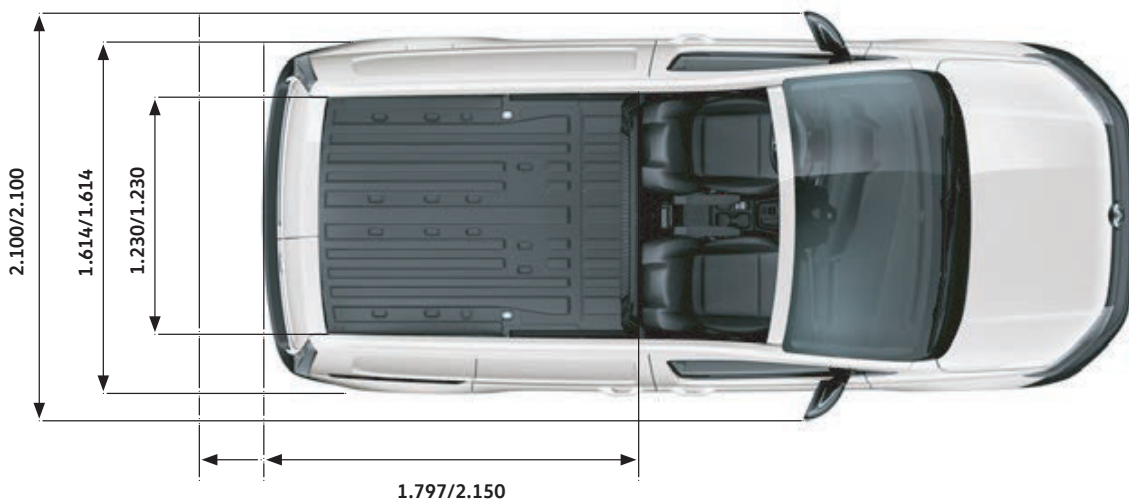

# Misure principali - Caddy Cargo

## Dimensioni esterne (mm)

	Caddy	Caddy Maxi
Lunghezza senza / con gancio traino (Maxi)	4.500	4.853
Larghezza	1.614	1.614
Larghezza inclusi specchietti retrovisori	2.100	2.100
Soglia di carico	586	589
Altezza/con mancorrenti/con antenna	1.819/1.853/1.856	1.819/1.853/1.856
Passo	2.755	2.970

## Dimensioni interne

Larghezza vano di carico (mm)	1.230 / 1.614	1.230 / 1.614
Lunghezza vano di carico (mm)	1.797	2.150
Altezza vano di carico (mm)	1.272	1.275
Porte battenti / portellone larghezza x altezza (mm)	1.234 x 1.122/1.130	1.234 x 1.122/1.130
Porta scorrevole laterale larghezza x altezza (mm)	695/703 x 1.096	836/846 x 1.096
Volume vano di carico (m <sup>3</sup> )	3,1	3,7
Portata utile massima (kg) (**)	674	723
Massa trainabile (kg)	1.500	1.500
Max. carico al tetto (kg)	100	100

## Diametro di sterzata

Diametro di sterzata	11,4 m	12,1 m
----------------------	--------	--------

(\*\*) La massa totale degli eventuali equipaggiamenti extra e dei passeggeri (escluso il conducente) devono essere detratti da tale valore.