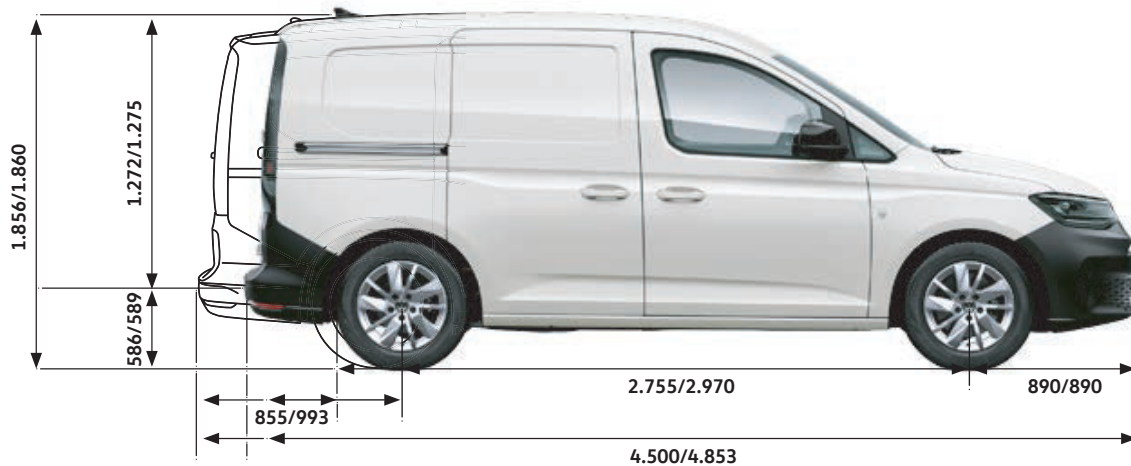

# Misure principali - Caddy Cargo

## Dimensioni esterne (mm)

	Caddy	Caddy Maxi
Lunghezza senza / con gancio traino (Maxi)	4.500	4.853
Larghezza	1.614	1.614
Larghezza inclusi specchietti retrovisori	2.100	2.100
Soglia di carico	586	589
Altezza/con mancorrenti/con antenna	1.819/1.853/1.856	1.819/1.853/1.856
Passo	2.755	2.970

## Dimensioni interne

Larghezza vano di carico (mm)	1.230 / 1.614	1.230 / 1.614
Lunghezza vano di carico (mm)	1.797	2.150
Altezza vano di carico (mm)	1.272	1.275
Porte battenti / portellone larghezza x altezza (mm)	1.234 x 1.122/1.130	1.234 x 1.122/1.130
Porta scorrevole laterale larghezza x altezza (mm)	695/703 x 1.096	836/846 x 1.096
Volume vano di carico (m <sup>3</sup> )	3,1	3,7
Portata utile massima (kg) (**)	674	723
Massa trainabile (kg)	1.500	1.500
Max. carico al tetto (kg)	100	100

## Diametro di sterzata

Diametro di sterzata	11,4 m	12,1 m
----------------------	--------	--------

(\*\*) La massa totale degli eventuali equipaggiamenti extra e dei passeggeri (escluso il conducente) devono essere detratti da tale valore.