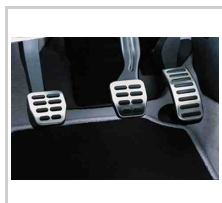

PEDALIERA

Pedaliera sportiva in acciaio inox con inserti in gomma rigida. Identica all'equipaggiamento di serie delle versioni RS. Si monta sulle pedaliere originali.

Codice: FCA000001

Prezzo Listino*:

€ 38.44