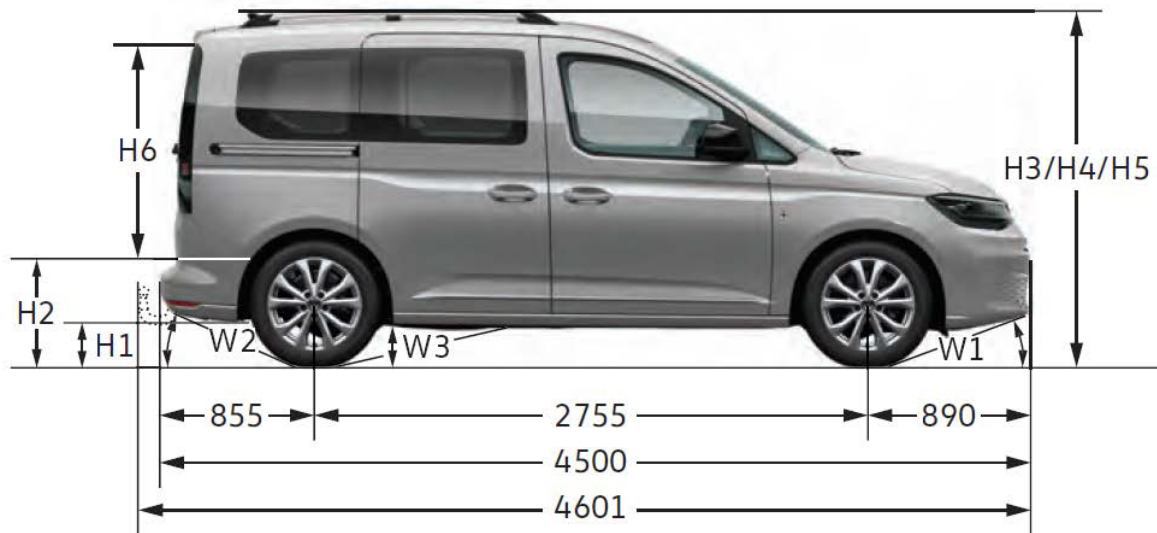

Misure principali - Caddy

Dimensioni esterne (mm)

	Caddy	Caddy Maxi
Lunghezza senza / con gancio traino	4.500	4.853
Larghezza	1.614	1.614
Larghezza inclusi specchietti retrovisori	2.100	2.100
Altezza/con mancorrenti/con antenna	1.819/1.853/1.856	1.819/1.853/1.856
Passo	2.755	2.970

Dimensioni interne (mm)

Larghezza vano di carico	1.230 / 1.614	1.230 / 1.614
Altezza vano di carico	1.200	1.200
Capacità del vano di carico dietro la 1a/2a/3a fila di sedili (l) *	2.556/1.213/191	n.d.
Lunghezza del vano di carico dietro la 1a/2a/3a fila di sedili (mm)	1.193/1.100/317	n.d.

Diametro di sterzata

Diametro di sterzata	11,4 m	12,1 m
----------------------	--------	--------