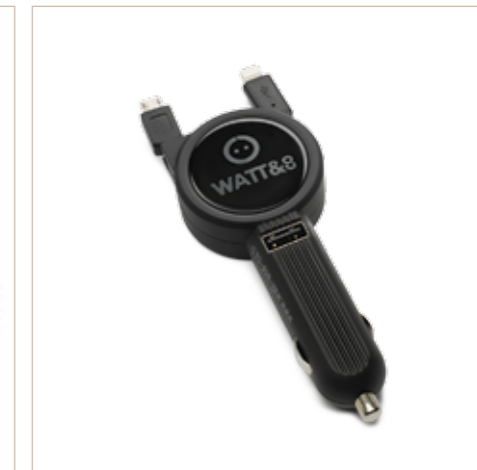

MULTIMEDIA

■ **Pacchetto video DVD Muse 9"**
(fornito con 2 auricolari)
Cod.: 1632001280

Accessori dimostrativi non forniti.

■ **Sistema di assistenza alla guida COYOTE® Nav+**
Cod.: 1636475780

■ **Supporto universale per smartphone**
Cod.: 1613946180

■ **Caricabatterie da 12 Volt per telefono cellulare universale**
Cod.: 1631814180

■ **Sistema di navigazione portatile con videocamera GARMIN® Drive Assist 51 LMT-S EU**
Cod.: 1629123780

■ **Ricarica smartphone a induzione**
Cod.: consultare le tabelle a pag. 28 - 31