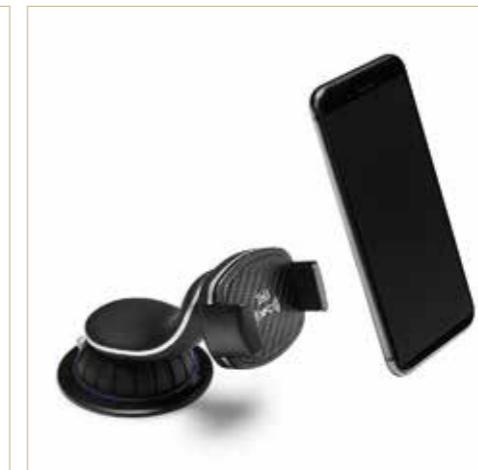

MULTIMEDIA

■ **Pacchetto video DVD Muse 9"**
(fornito con 2 auricolari)
Cod.: 1632001280

Accessori dimostrativi non forniti.

■ **Sistema di assistenza alla guida COYOTE® Nav+**
Cod.: 1636475780

■ **Supporto universale per smartphone**
Cod.: 1613946180